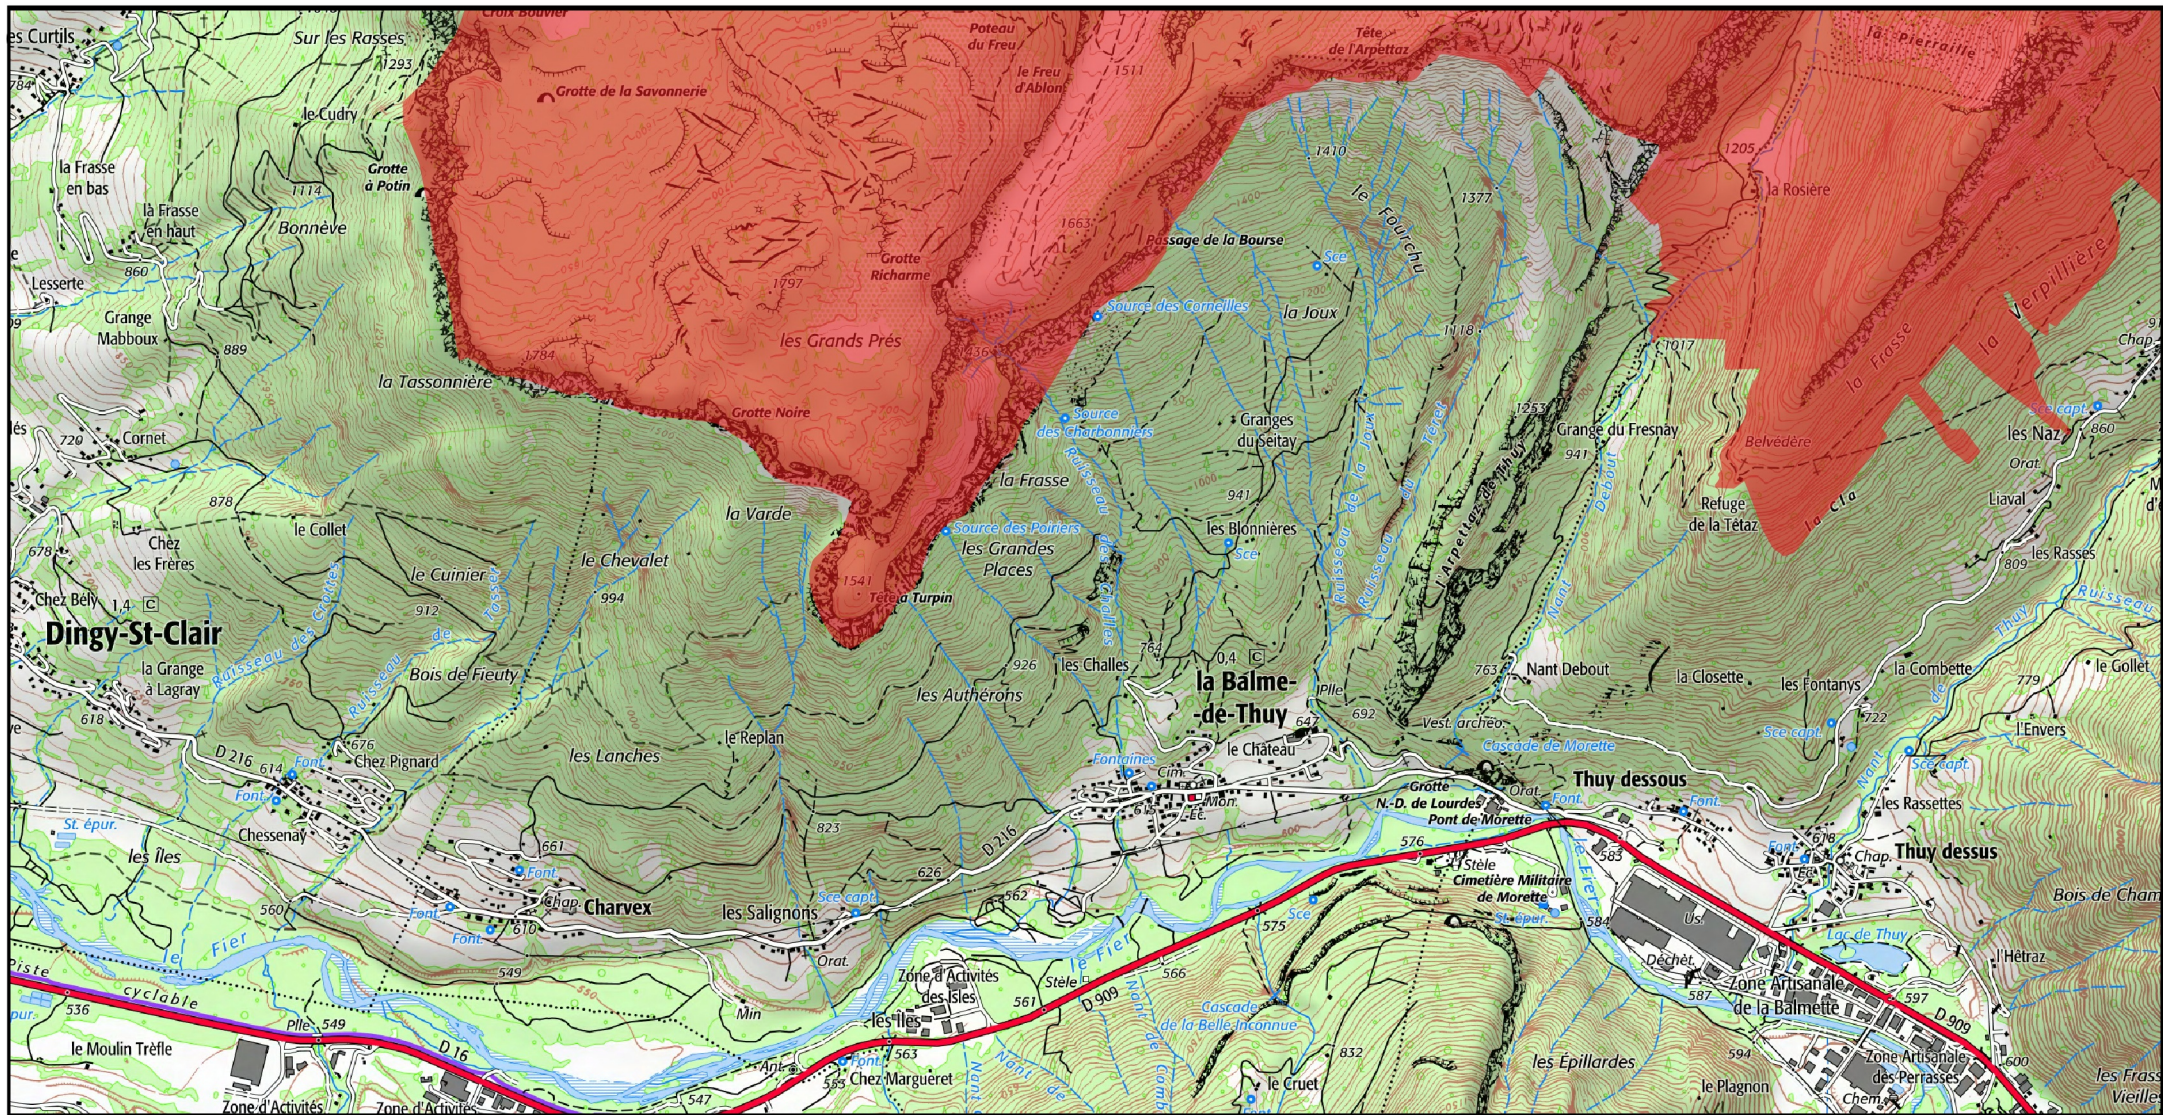

# Site Natura 2000 : "LES FRETTES - MASSIF DES GLIERES" - FR8212009

Département Haute-Savoie, Région Auvergne-Rhône-Alpes

MINISTÈRE  
DE LA TRANSITION  
ÉCOLOGIQUE

Carte 5/8 au 1/25 000ème annexée à l'arrêté de modification de la Zone de Protection Spéciale (ZPS)

Liberté  
Égalité  
Fraternité

5/8

 Zone de Protection Spéciale (ZPS)

1/25 000 ème

Fond : Scan 25 IGN © - Données DREAL Auvergne-Rhône-Alpes 2021

Auteur : DREAL Auvergne-Rhône-Alpes 16-03-2021

 Zone de Protection Spéciale (ZPS)

0 0,5 1 km

1/25 000 ème

Fond : Scan 25 IGN © - Données DREAL Auvergne-Rhône-Alpes 2021

Auteur : DREAL Auvergne-Rhône-Alpes 16-03-2021

 Zone de Protection Spéciale (ZPS)

0 0,5 1 km

1/25 000 ème

Fond : Scan 25 IGN © - Données DREAL Auvergne-Rhône-Alpes 2021

# Site Natura 2000 : "LES FRETTES - MASSIF DES GLIERES" - FR8212009

Département Haute-Savoie, Région Auvergne-Rhône-Alpes

MINISTÈRE  
DE LA TRANSITION  
ÉCOLOGIQUE

Liberté  
Égalité  
Fraternité

Carte 8/8 au 1/25 000ème annexée à l'arrêté de modification de la Zone de Protection Spéciale (ZPS)