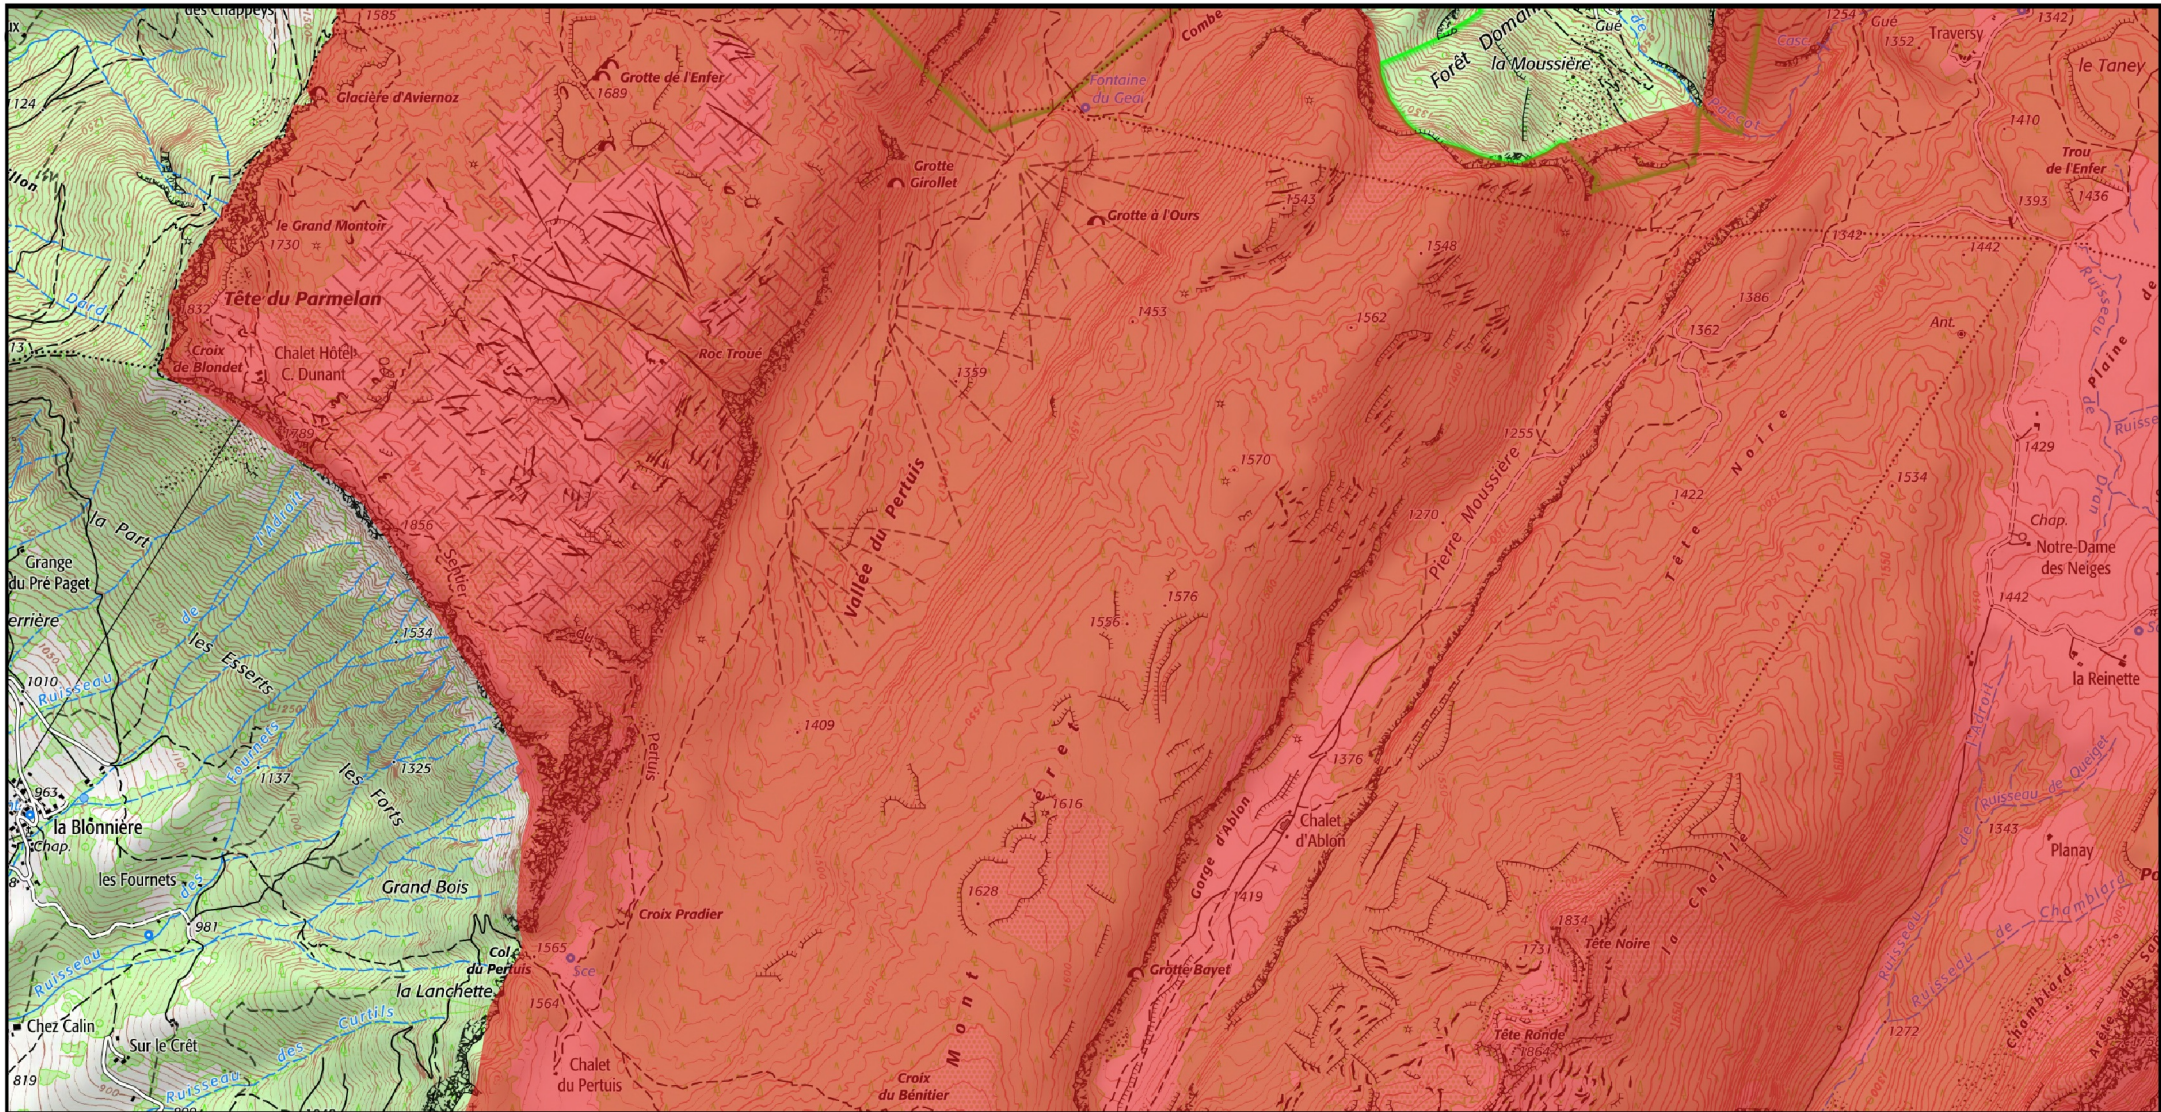

# Site Natura 2000 : "LES FRETTES - MASSIF DES GLIERES" - FR8212009

Département Haute-Savoie, Région Auvergne-Rhône-Alpes

MINISTÈRE  
DE LA TRANSITION  
ÉCOLOGIQUE

Carte 5/8 au 1/25 000ème annexée à l'arrêté de modification de la Zone de Protection Spéciale (ZPS)

Liberté  
Égalité  
Fraternité

5/8

 Zone de Protection Spéciale (ZPS)

1/25 000 ème

Fond : Scan 25 IGN © - Données DREAL Auvergne-Rhône-Alpes 2021

Auteur : DREAL Auvergne-Rhône-Alpes 16-03-2021

 Zone de Protection Spéciale (ZPS)

0 0,5 1 km

1/25 000 ème

Fond : Scan 25 IGN © - Données DREAL Auvergne-Rhône-Alpes 2021

Auteur : DREAL Auvergne-Rhône-Alpes 16-03-2021

 Zone de Protection Spéciale (ZPS)

0 0,5 1 km

1/25 000 ème

Fond : Scan 25 IGN © - Données DREAL Auvergne-Rhône-Alpes 2021

# Site Natura 2000 : "LES FRETTES - MASSIF DES GLIERES" - FR8212009

Département Haute-Savoie, Région Auvergne-Rhône-Alpes

MINISTÈRE  
DE LA TRANSITION  
ÉCOLOGIQUE

Liberté  
Égalité  
Fraternité

Carte 8/8 au 1/25 000ème annexée à l'arrêté de modification de la Zone de Protection Spéciale (ZPS)