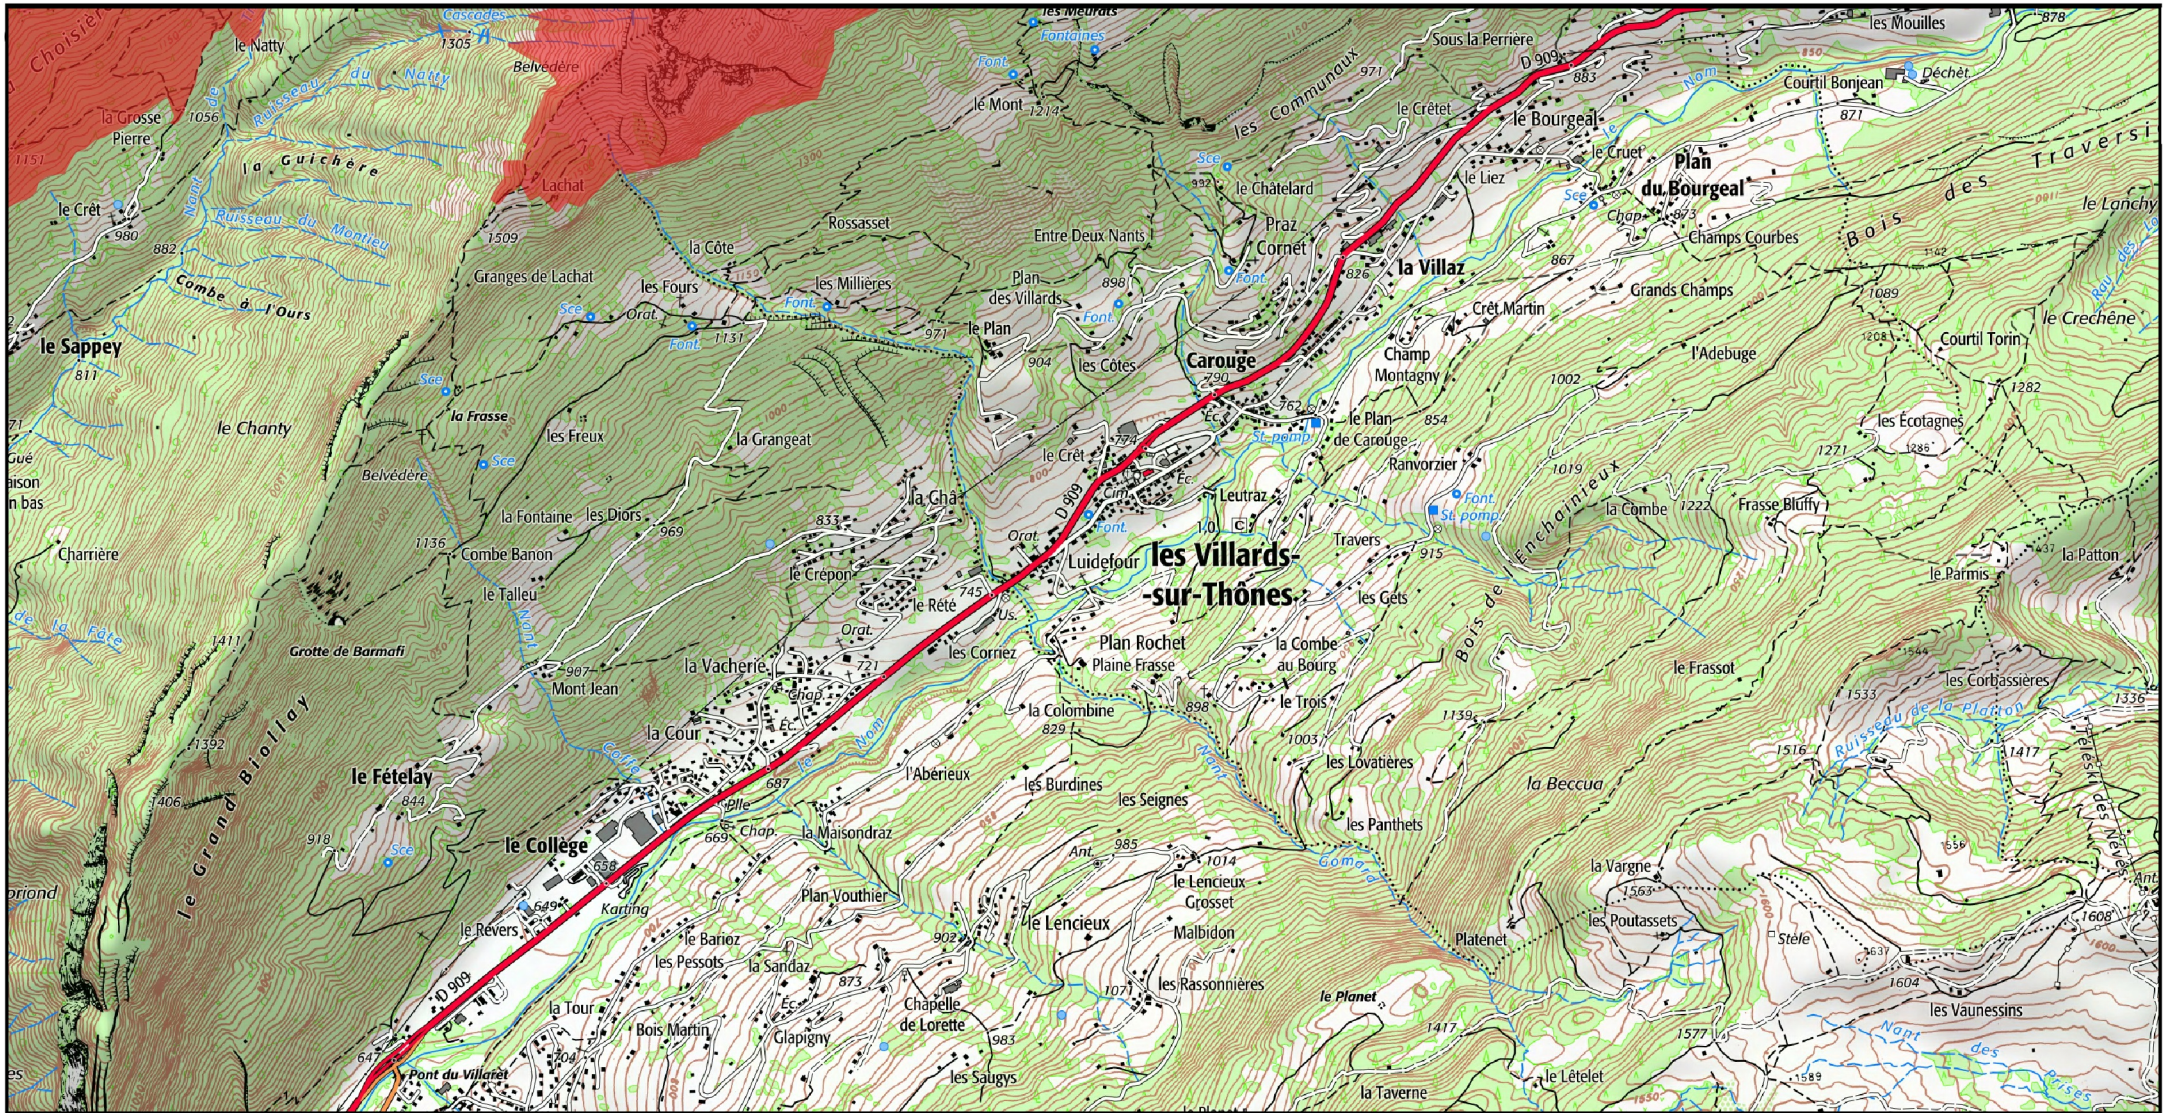

# Site Natura 2000 : "LES FRETTES - MASSIF DES GLIERES" - FR8212009

Département Haute-Savoie, Région Auvergne-Rhône-Alpes

MINISTÈRE  
DE LA TRANSITION  
ÉCOLOGIQUE

Liberté  
Égalité  
Fraternité

Carte 8/8 au 1/25 000ème annexée à l'arrêté de modification de la Zone de Protection Spéciale (ZPS)