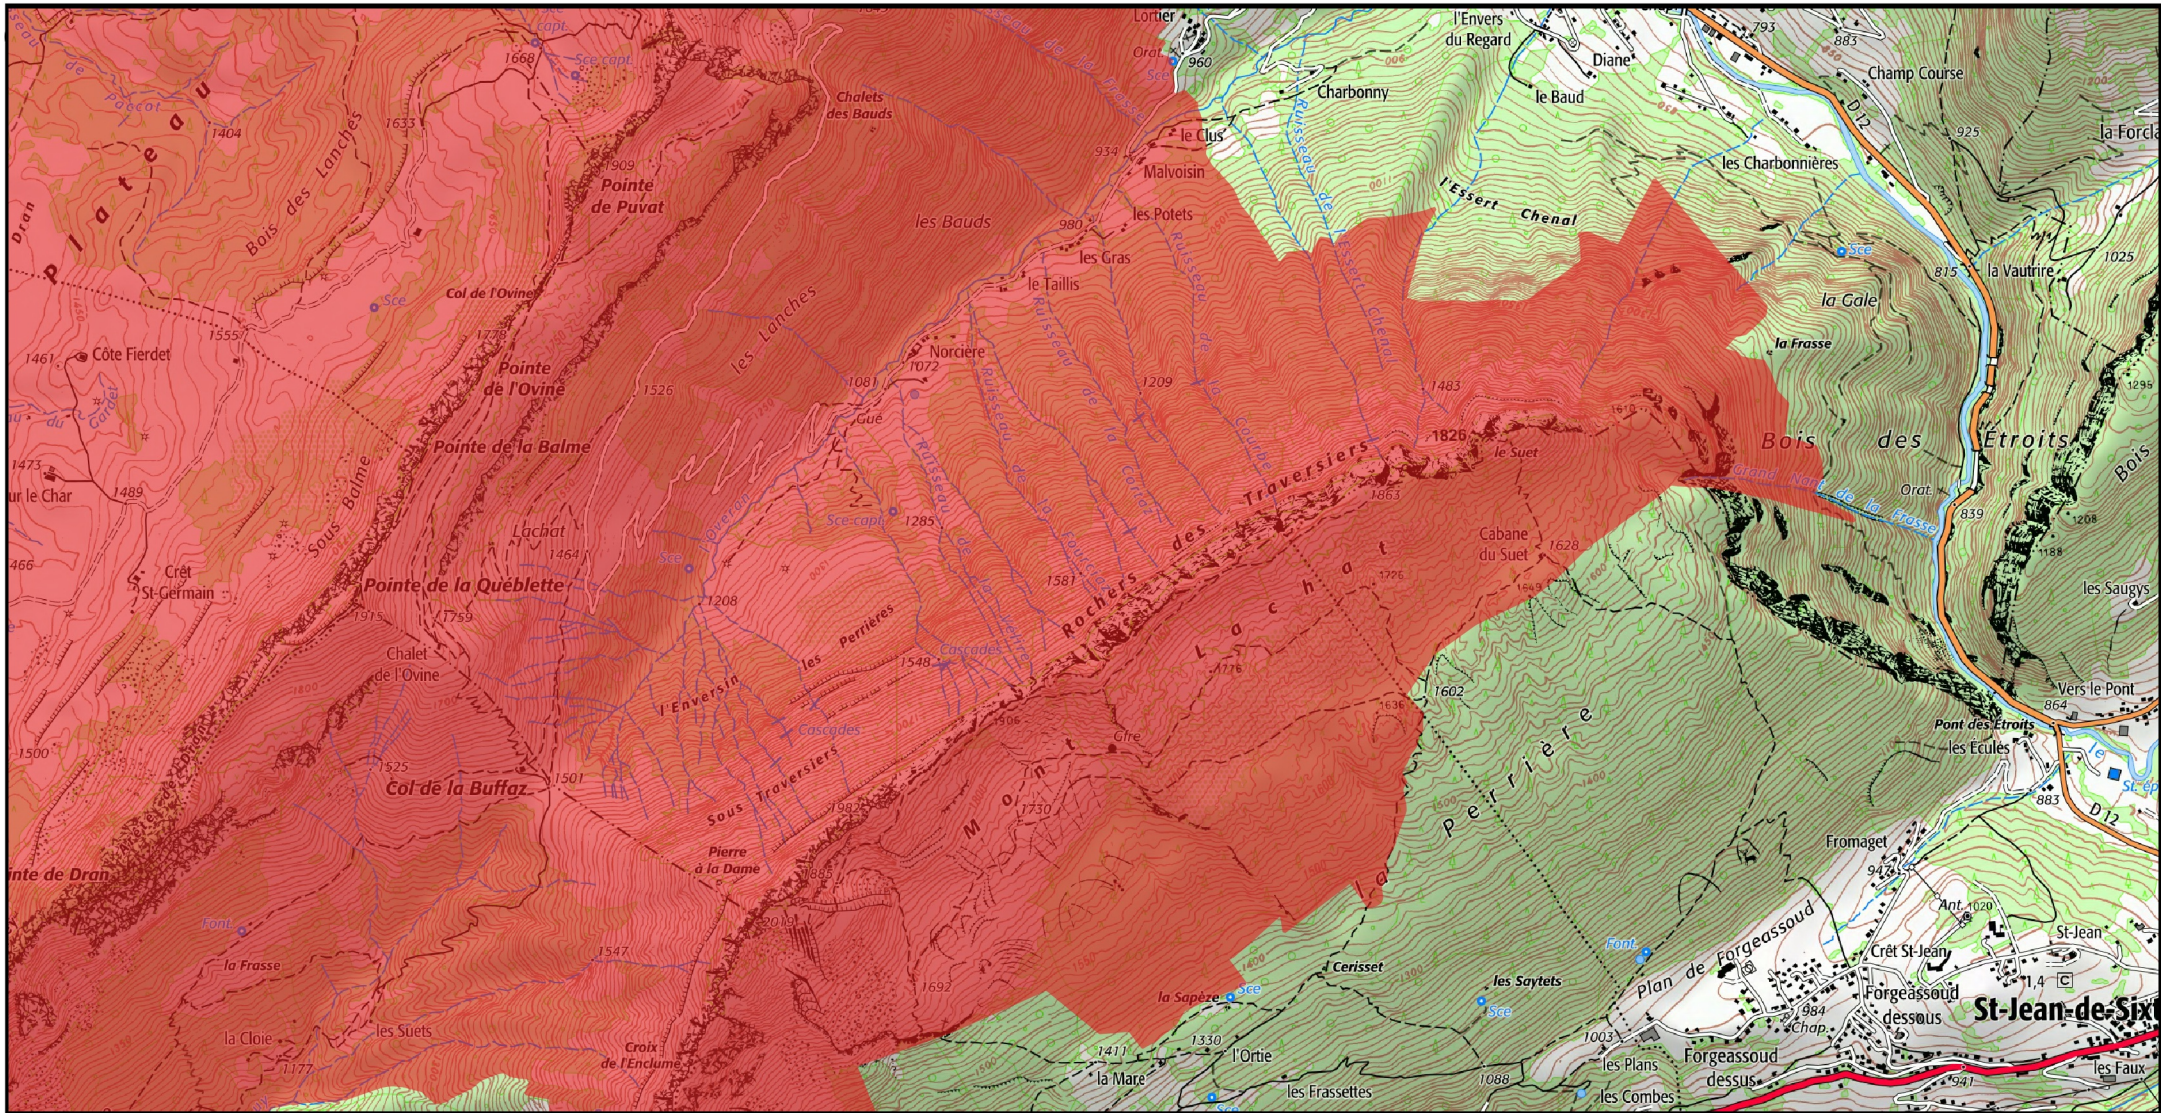

# Site Natura 2000 : "LES FRETTES - MASSIF DES GLIERES" - FR8212009

Département Haute-Savoie, Région Auvergne-Rhône-Alpes

MINISTÈRE  
DE LA TRANSITION  
ÉCOLOGIQUE

Carte 5/8 au 1/25 000ème annexée à l'arrêté de modification de la Zone de Protection Spéciale (ZPS)

Liberté  
Égalité  
Fraternité

5/8

 Zone de Protection Spéciale (ZPS)

1/25 000 ème

Fond : Scan 25 IGN © - Données DREAL Auvergne-Rhône-Alpes 2021

Auteur : DREAL Auvergne-Rhône-Alpes 16-03-2021

 Zone de Protection Spéciale (ZPS)

0 0,5 1 km

1/25 000 ème

Fond : Scan 25 IGN © - Données DREAL Auvergne-Rhône-Alpes 2021

Auteur : DREAL Auvergne-Rhône-Alpes 16-03-2021

 Zone de Protection Spéciale (ZPS)

0 0,5 1 km

1/25 000 ème

Fond : Scan 25 IGN © - Données DREAL Auvergne-Rhône-Alpes 2021

# Site Natura 2000 : "LES FRETTES - MASSIF DES GLIERES" - FR8212009

Département Haute-Savoie, Région Auvergne-Rhône-Alpes

MINISTÈRE  
DE LA TRANSITION  
ÉCOLOGIQUE

Liberté  
Égalité  
Fraternité

Carte 8/8 au 1/25 000ème annexée à l'arrêté de modification de la Zone de Protection Spéciale (ZPS)