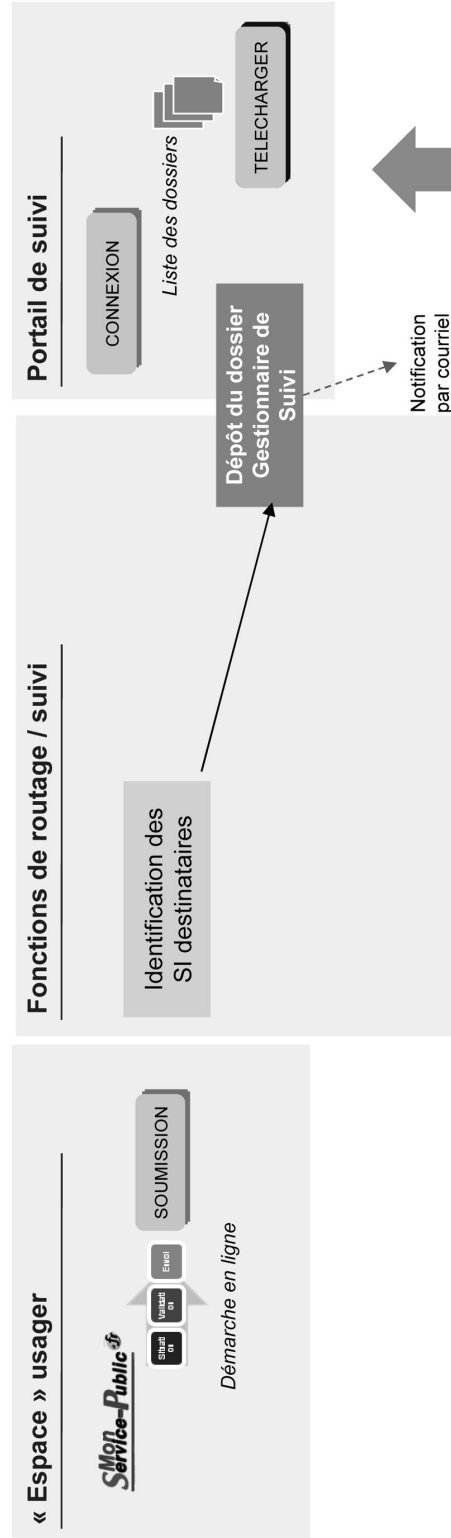

Fonctionnalités pour les services instructeurs Récupération manuelle des télédocuments

- Etape 1: récupération, par le service instructeur, du dossier soumis en ligne par l'utilisateur
  - Une solution adaptée aux besoins de sécurisation et aux modes d'échanges disponibles côté services instructeurs (SI)

Récupération manuelle des dossiers
Votre service se connecte au portail de suivi
pour récupérer le dossier usager complet