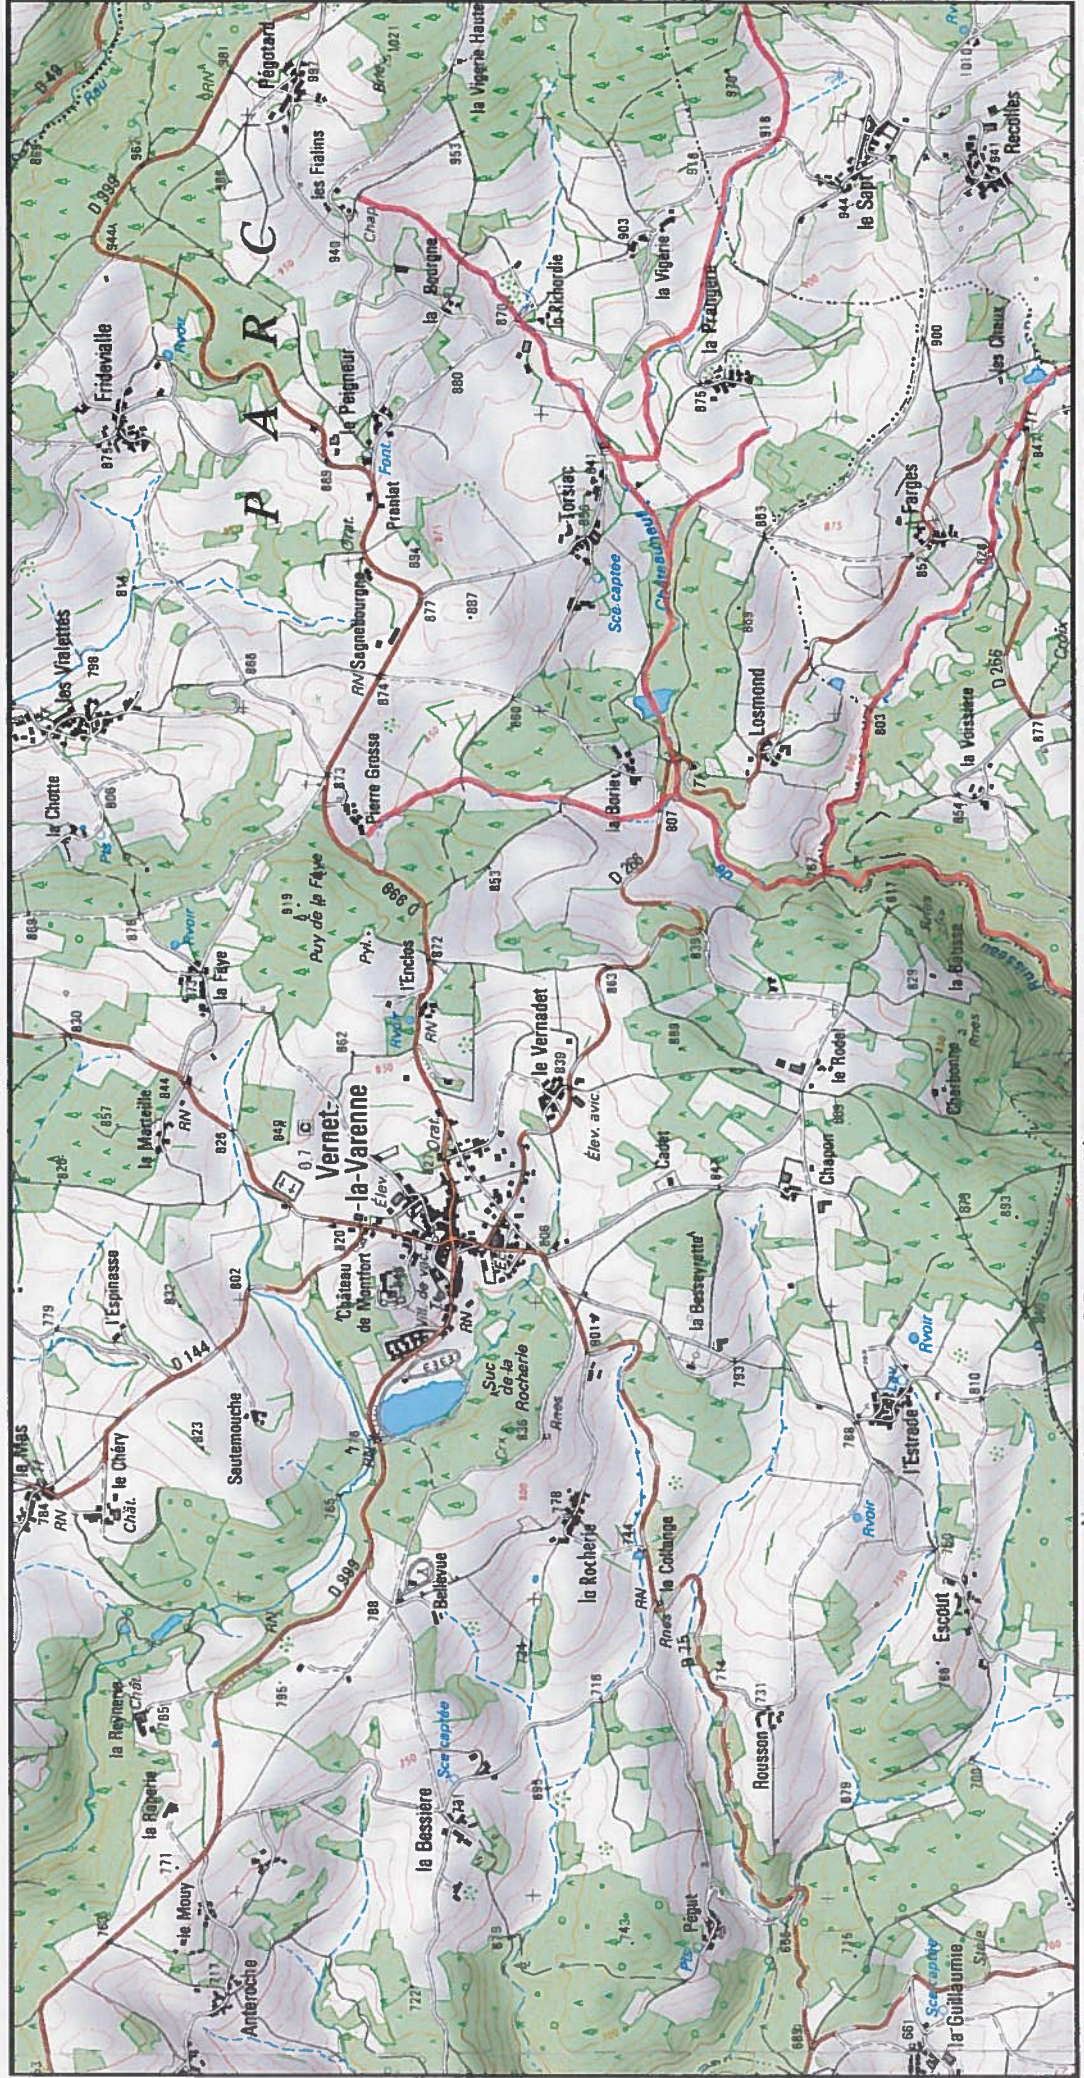

MINISTÈRE
DE LA TRANSITION
ÉCOLOGIQUE
ET SOLIDAIRE

Site Natura 2000 : "RIVIÈRES À ÉCREVISSES À PATTES BLANCHES" - FR8301096
Départements Haute-Loire, Puy-De-Dome, Région Auvergne-Rhône-Alpes

Carte 5/14 au 1/25 000ème annexée à l'arrêté de désignation de la zone spéciale de conservation (ZSC)

5/14

Zone Spéciale de Conservation (ZSC) 1/25 000 ème 1 km

Fond : Scan 25 IGN © - Données DREAL Auvergne-Rhône-Alpes 2018
Auteur : DREAL Auvergne-Rhône-Alpes 27-04-2018