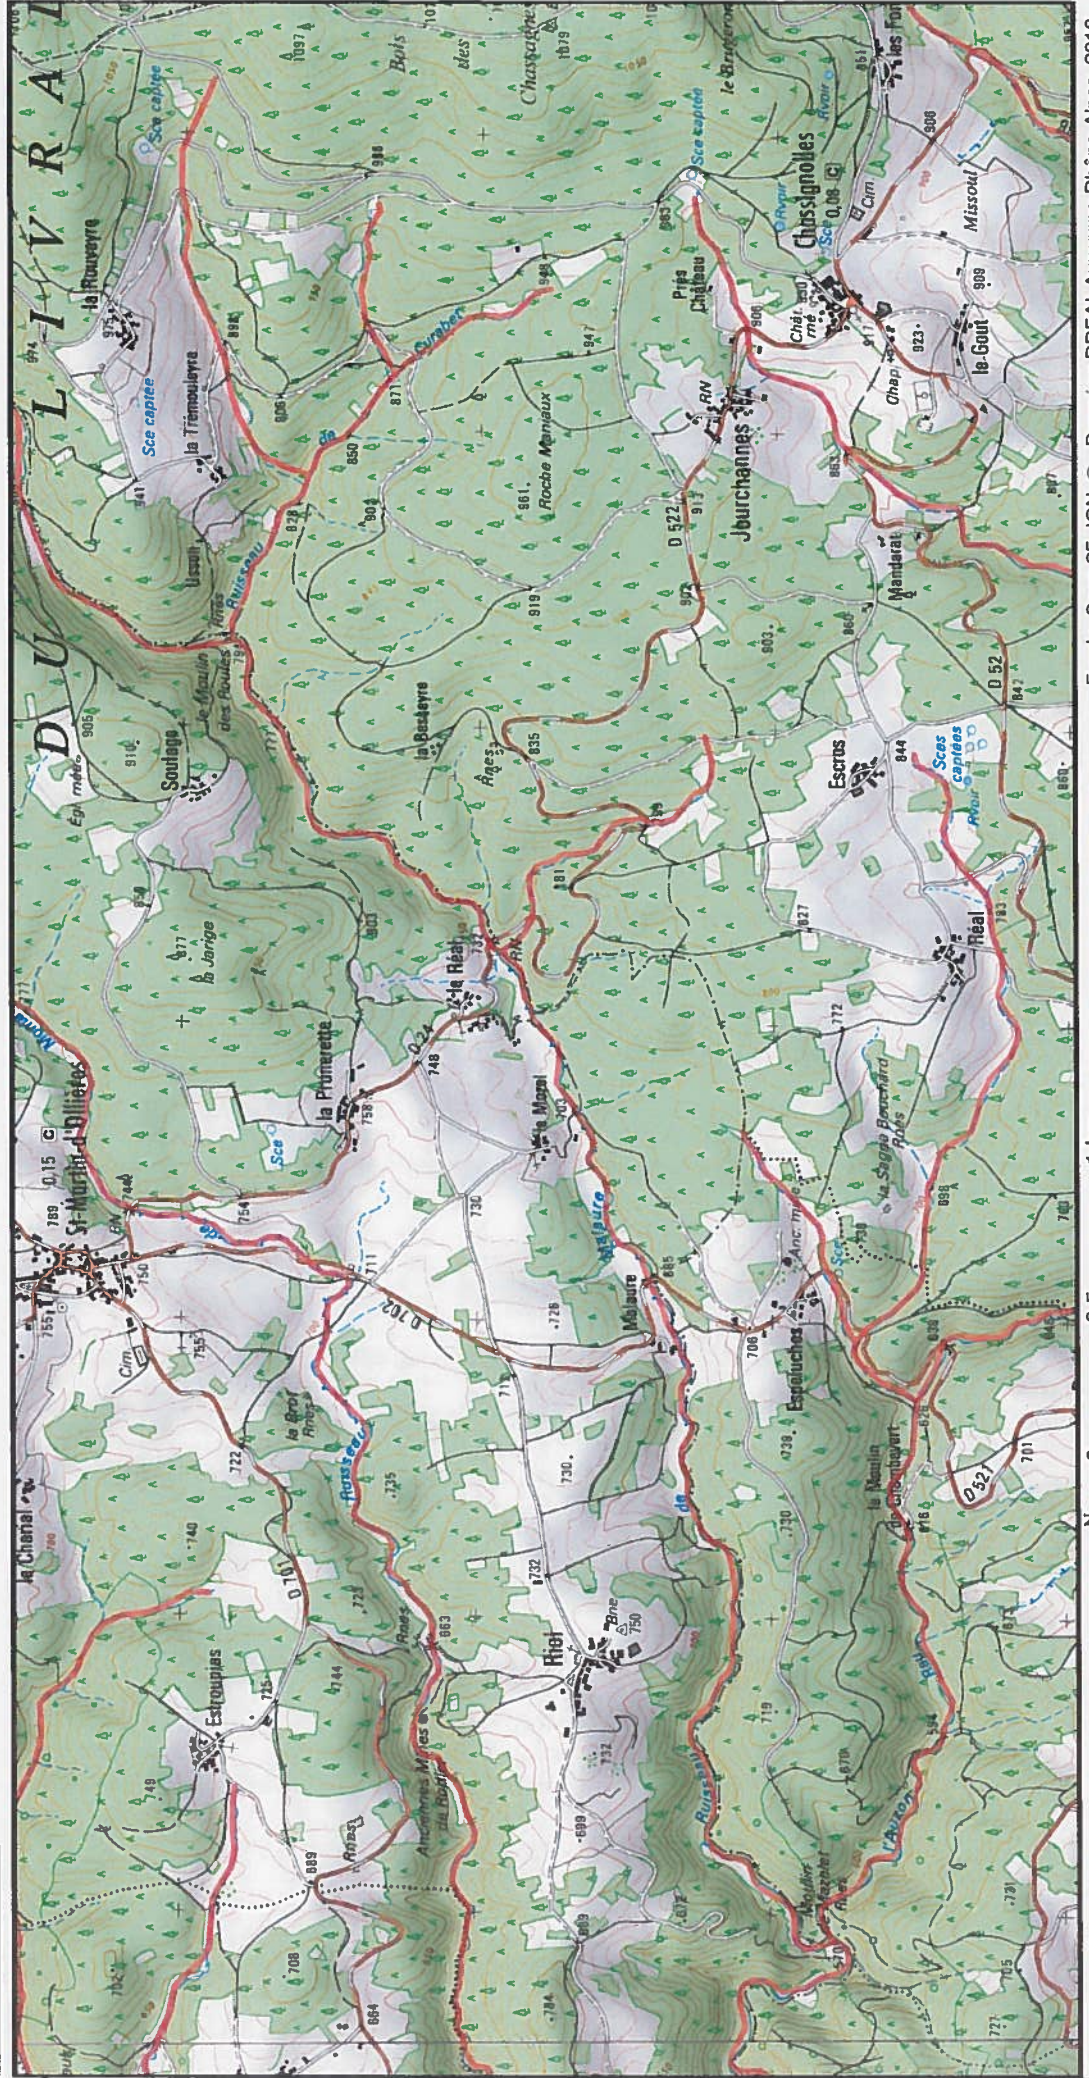

MINISTÈRE
DE LA TRANSITION
ÉCOLOGIQUE
ET SOLIDAIRE

Site Natura 2000 : "RIVIÈRES À ÉCREVISSES À PATTES BLANCHES" - FR8301096
Départements Haute-Loire, Puy-De-Dome, Région Auvergne-Rhône-Alpes

Carte 10/14 au 1/25 000ème annexée à l'arrêté de désignation de la zone spéciale de conservation (ZSC)

10/14

Zone Spéciale de Conservation (ZSC)

N 0 0.5 1 km

1/25 000 ème

Fond : Scan 25 IGN © - Données DREAL Auvergne-Rhône-Alpes 2018

Auteur : DREAL Auvergne-Rhône-Alpes 27-04-2018