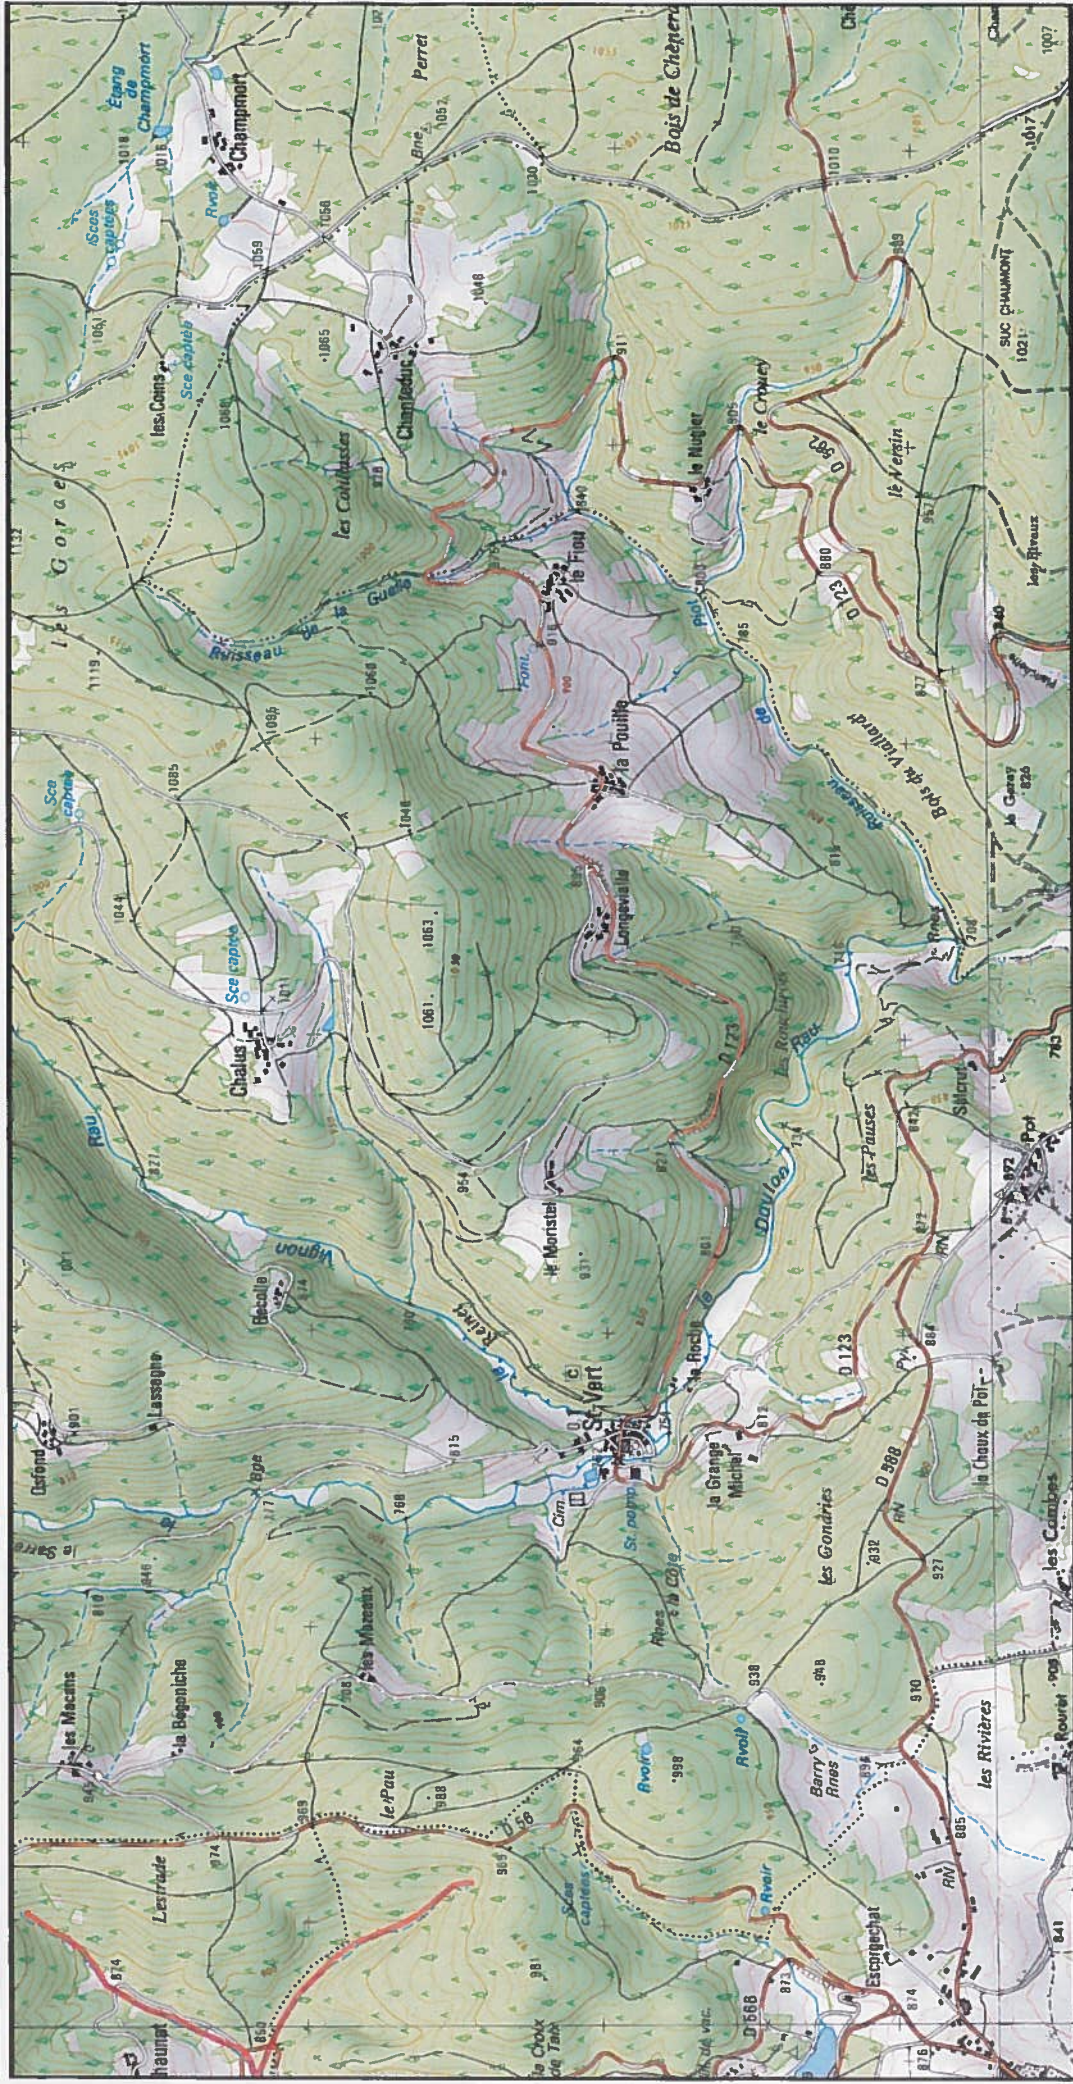

Liberté • Égalité • Fraternité
RÉPUBLIQUE FRANÇAISE

MINISTÈRE
DE LA TRANSITION
ÉCOLOGIQUE
ET SOLIDAIRE

Site Natura 2000 : "RIVIÈRES À ÉCREVISSSES À PATTES BLANCHES" - FR8301096
Départements Haute-Loire, Puy-De-Dome, Région Auvergne-Rhône-Alpes

Carte 14/14 au 1/25 000ème annexée à l'arrêté de désignation de la zone spéciale de conservation (ZSC)

14/14

Fond : Scan 25 IGN © - Données DREAL Auvergne-Rhône-Alpes 2018

Auteur : DREAL Auvergne-Rhône-Alpes 27-04-2018

1/25 000 ème

0 0.5 1 km

Zone Spéciale de Conservation (ZSC)