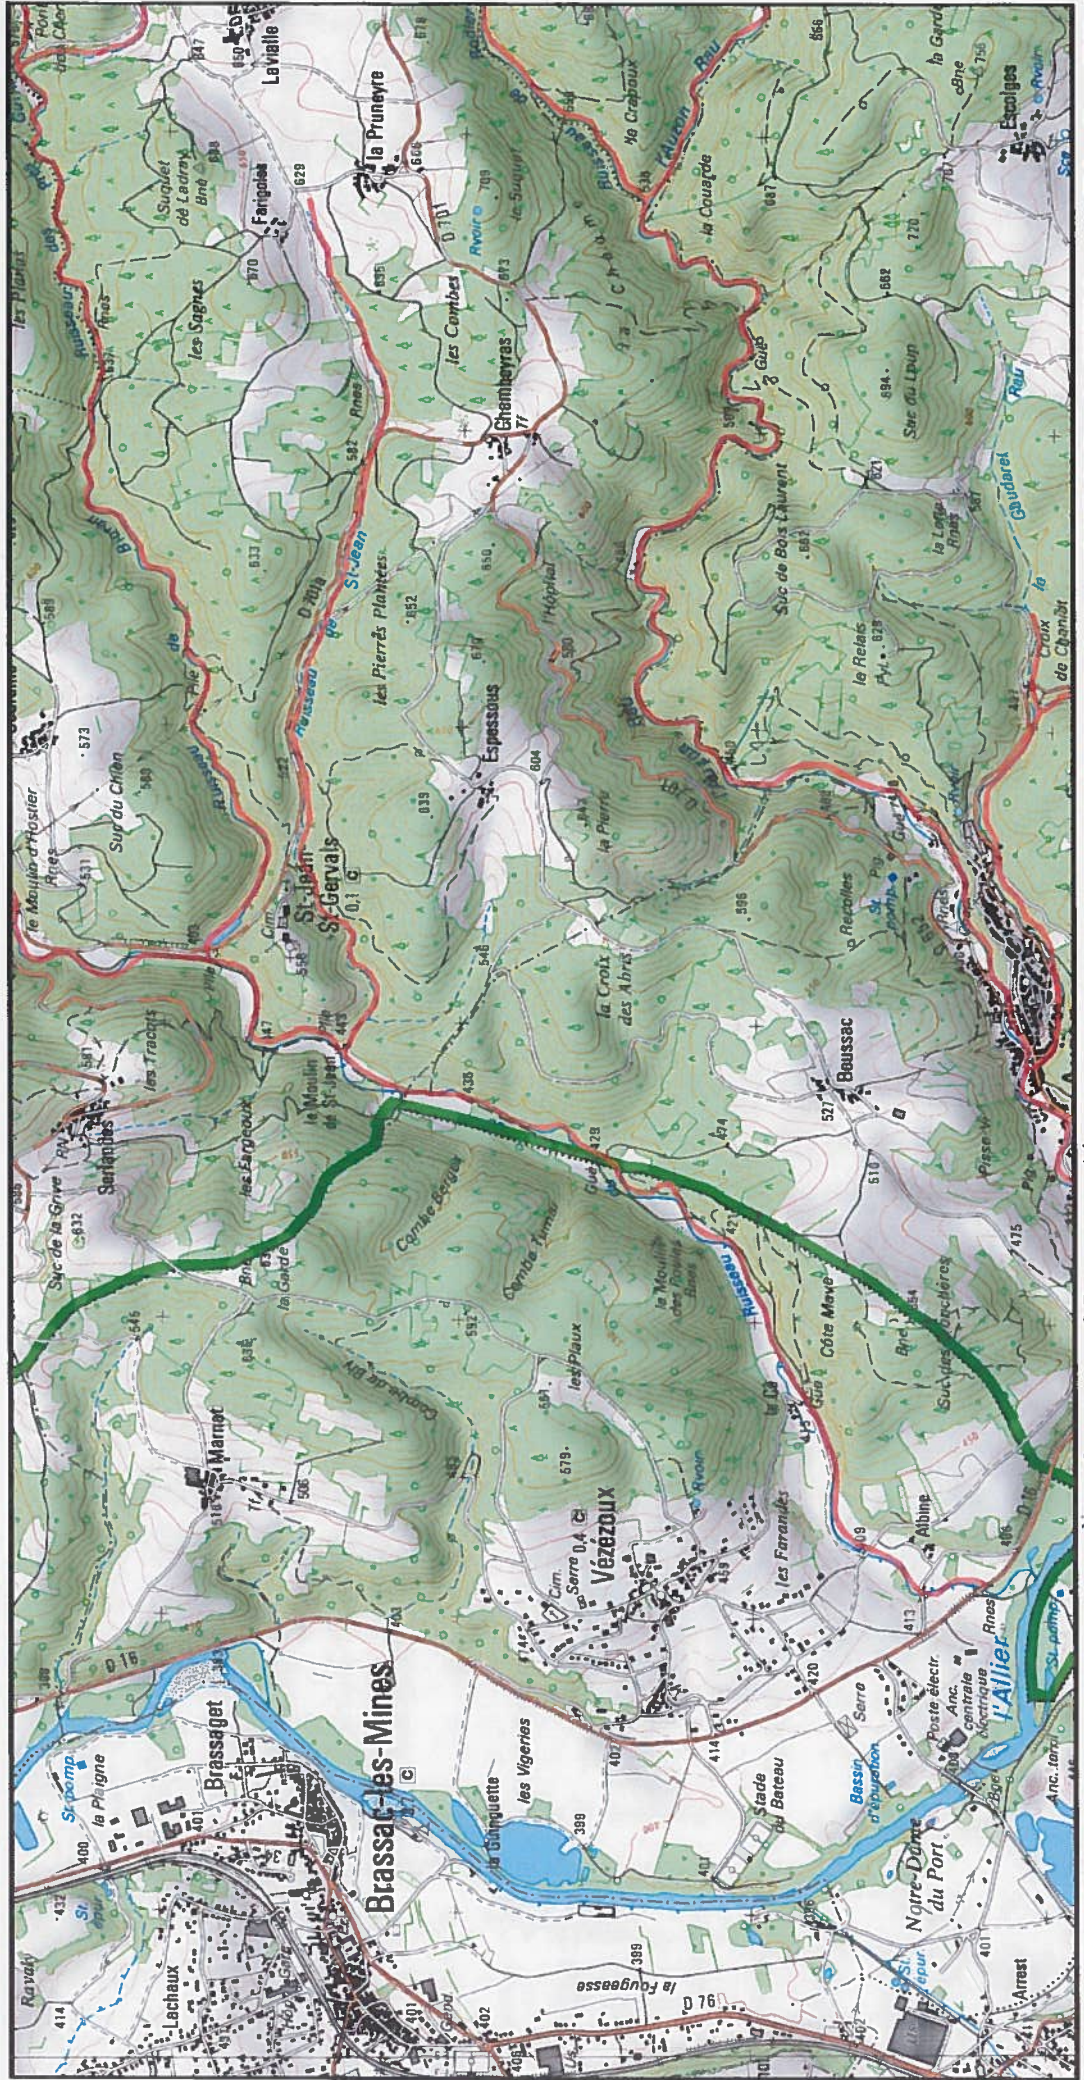

MINISTÈRE
DE LA TRANSITION
ÉCOLOGIQUE
ET SOLIDAIRE

Site Natura 2000 : "RIVIÈRES À ÉCREVISSES À PATTES BLANCHES" - FR8301096
Départements Haute-Loire, Puy-De-Dome, Région Auvergne-Rhône-Alpes

Carte 9/14 au 1/25 000ème annexée à l'arrêté de désignation de la zone spéciale de conservation (ZSC)

9/14

Zone Spéciale de Conservation (ZSC)

0 0.5 1 km

1/25 000 ème

Fond : Scan 25 IGN © - Données DREAL Auvergne-Rhône-Alpes 2018
Auteur : DREAL Auvergne-Rhône-Alpes 27-04-2018