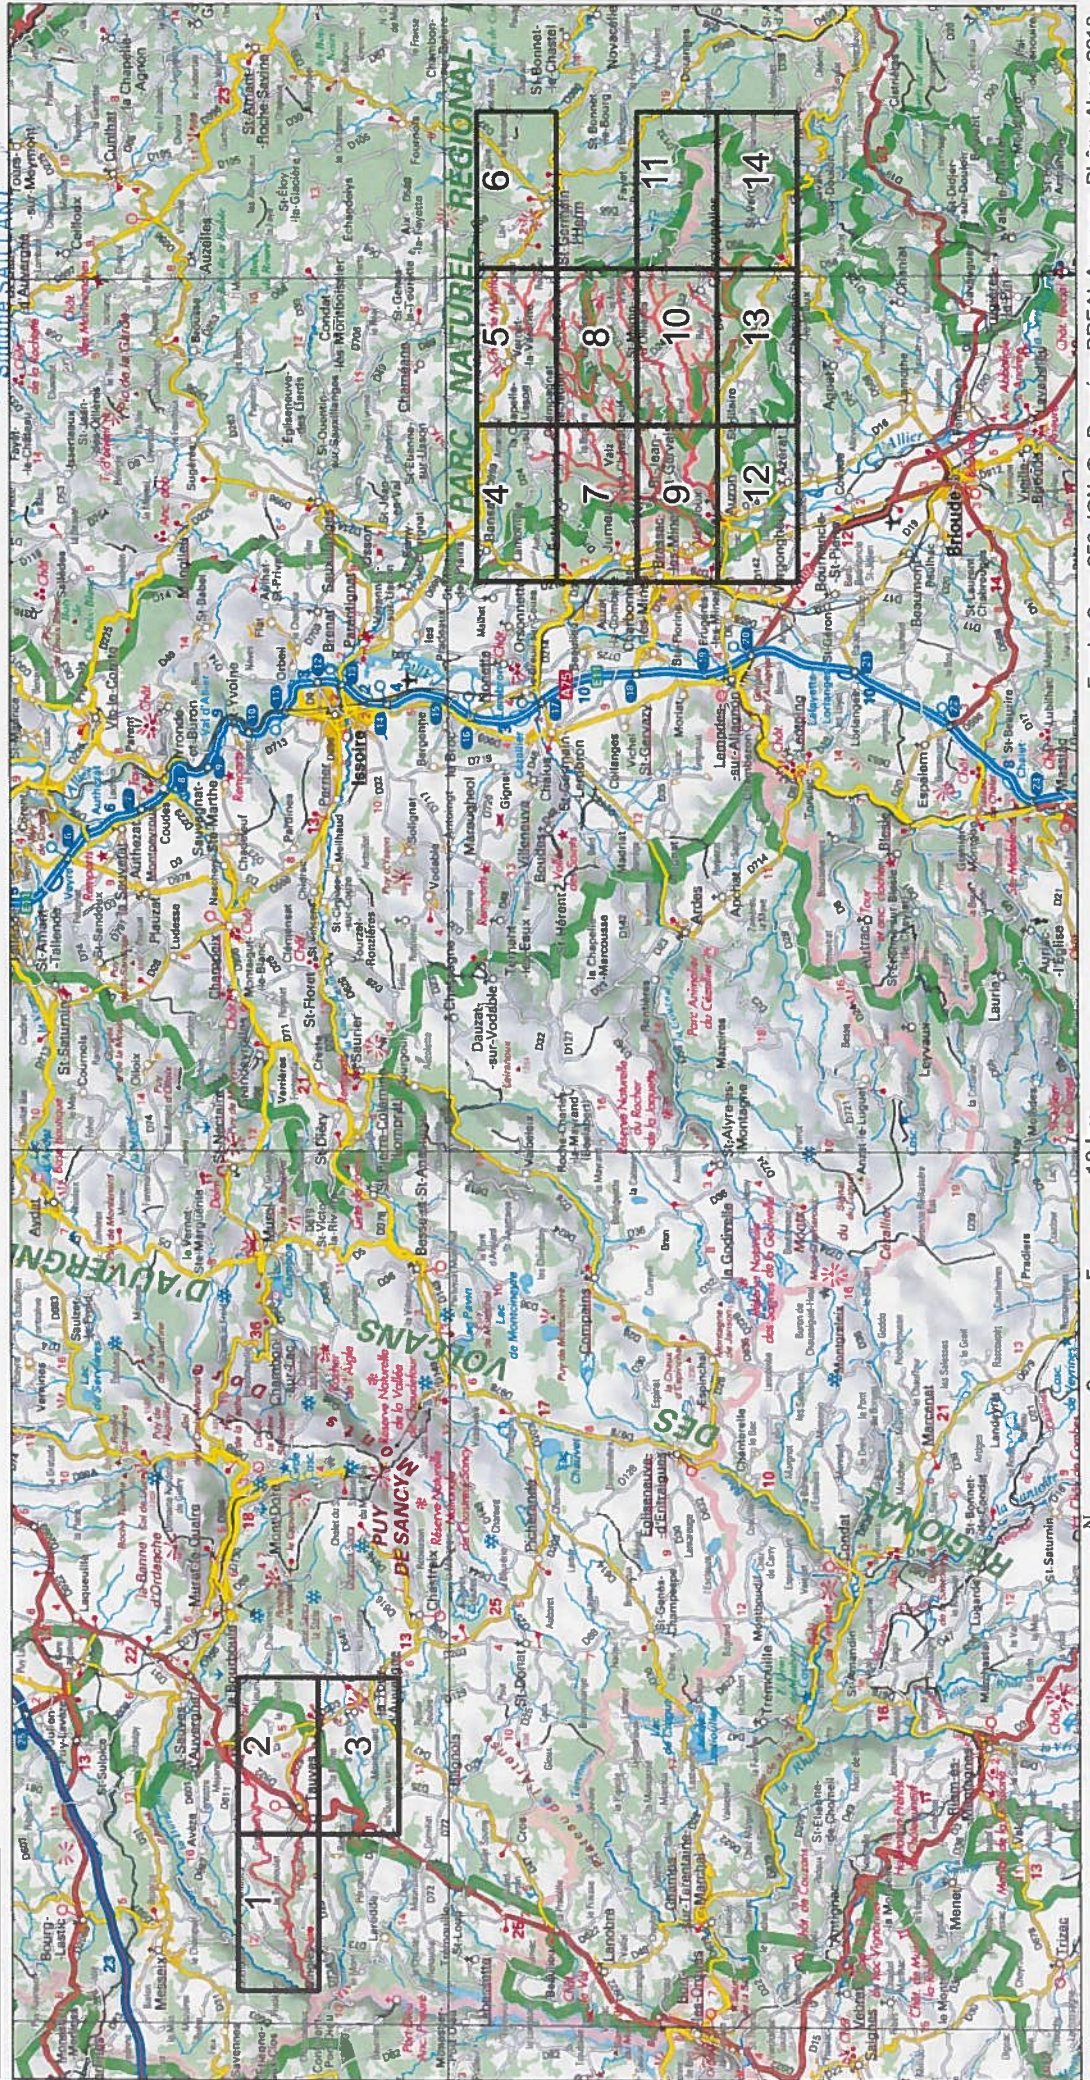

MINISTÈRE
DE LA TRANSITION
ÉCOLOGIQUE
ET SOLIDAIRE

Site Natura 2000 : "RIVIÈRES À ÉCREVISSÉS À PATTES BLANCHES" - FR8301096
Départements Haute-Loire, Puy-De-Dome, Région Auvergne-Rhône-Alpes

Carte d'assemblage au 1/ 240 000ème et 14 cartes au 1/25 000ème annexées à l'arrêté de désignation de la zone spéciale de conservation (ZSC)

signé le : 11 JUL. 2019

auprès du Directeur de l'eau et de la biodiversité

Simone SAILLANT

Fond : Scan 250 IGN © - Données DREAL Auvergne-Rhône-Alpes 2018
Auteur : DREAL Auvergne-Rhône-Alpes 27-04-2018

1/240 000ème

0 5 10 km

Zone Spéciale de Conservation (ZSC)