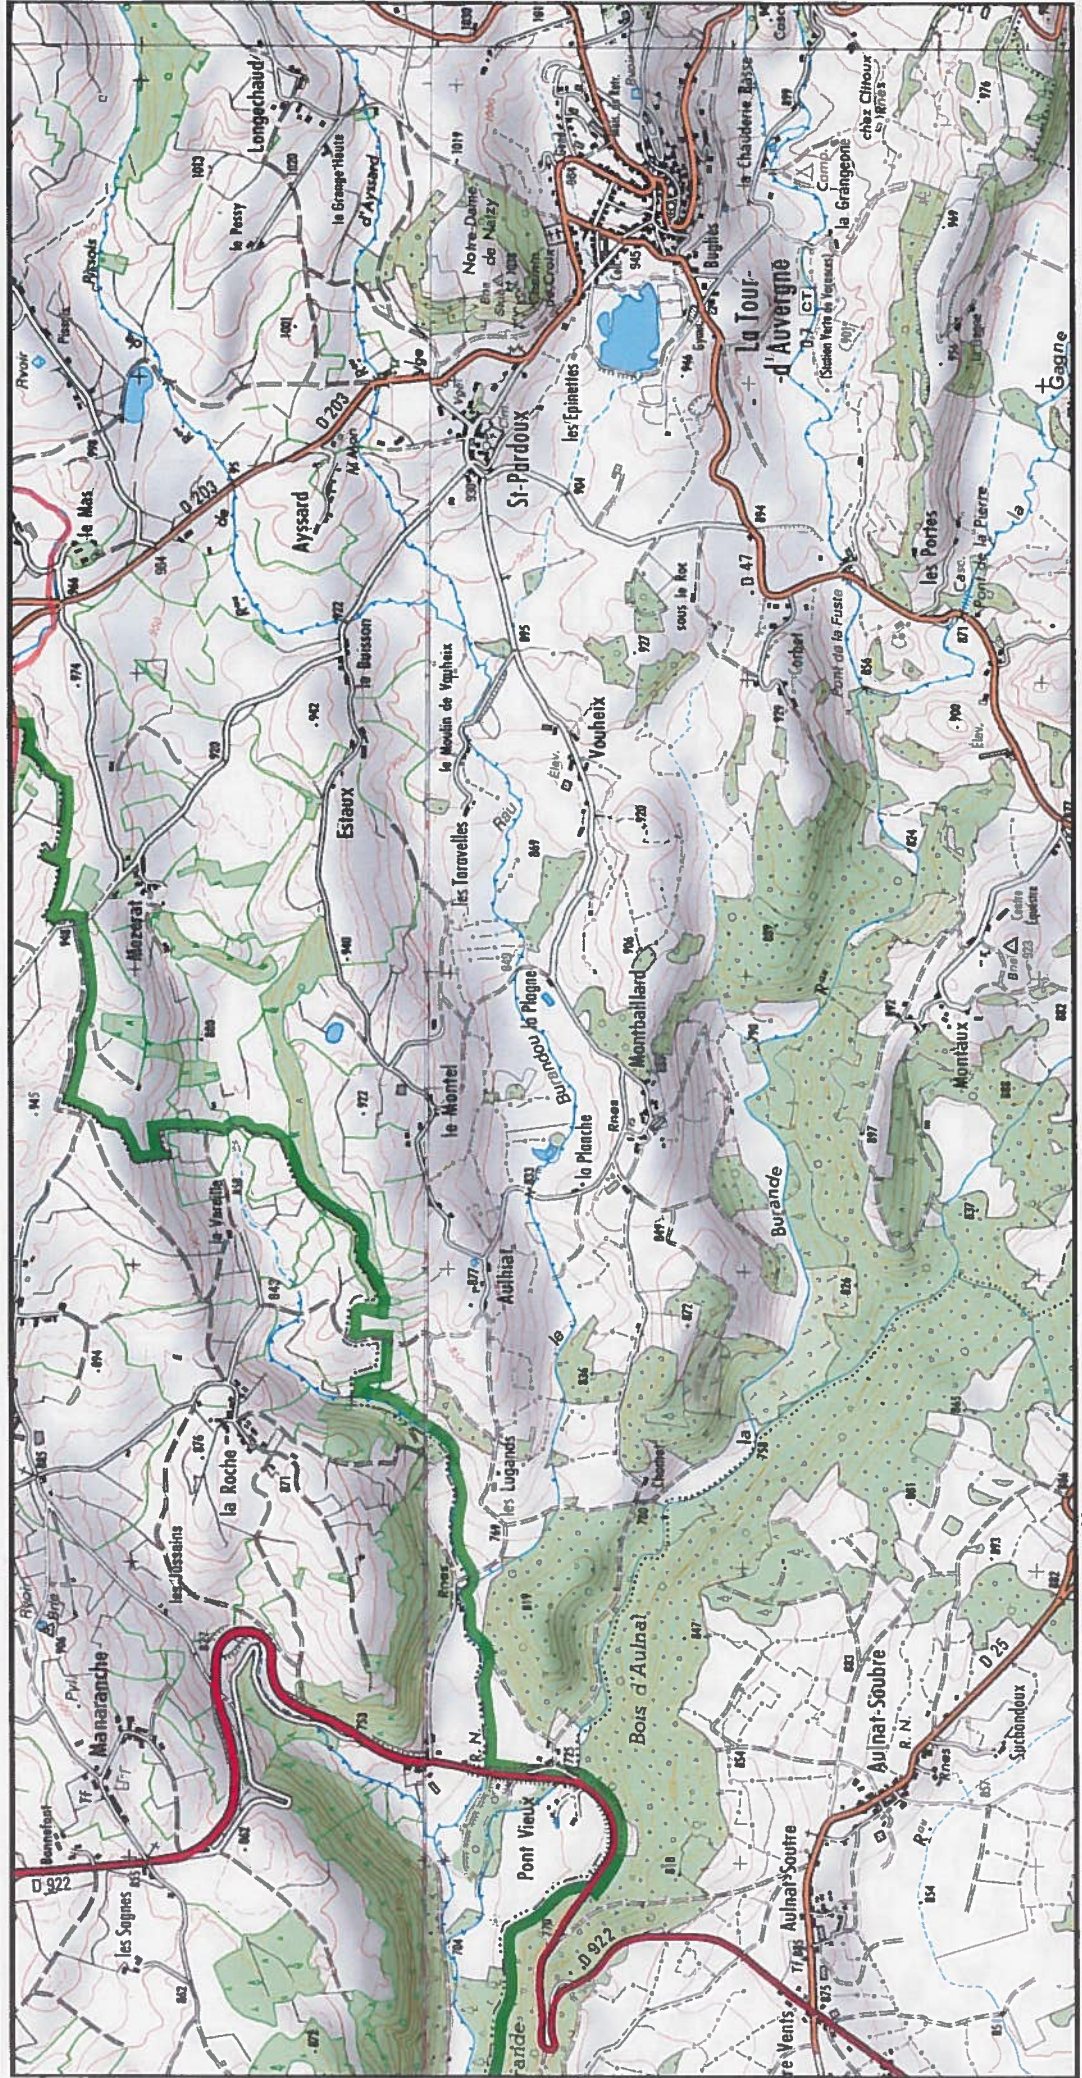

Site Natura 2000 : "RIVIÈRES À ÉCREVISSES À PATTES BLANCHES" - FR8301096
Départements Haute-Loire, Puy-De-Dome, Région Auvergne-Rhône-Alpes

Carte 3/14 au 1/25 000ème annexée à l'arrêté de désignation de la zone spéciale de conservation (ZSC)

Zone Spéciale de Conservation (ZSC)

1/25 000 ème