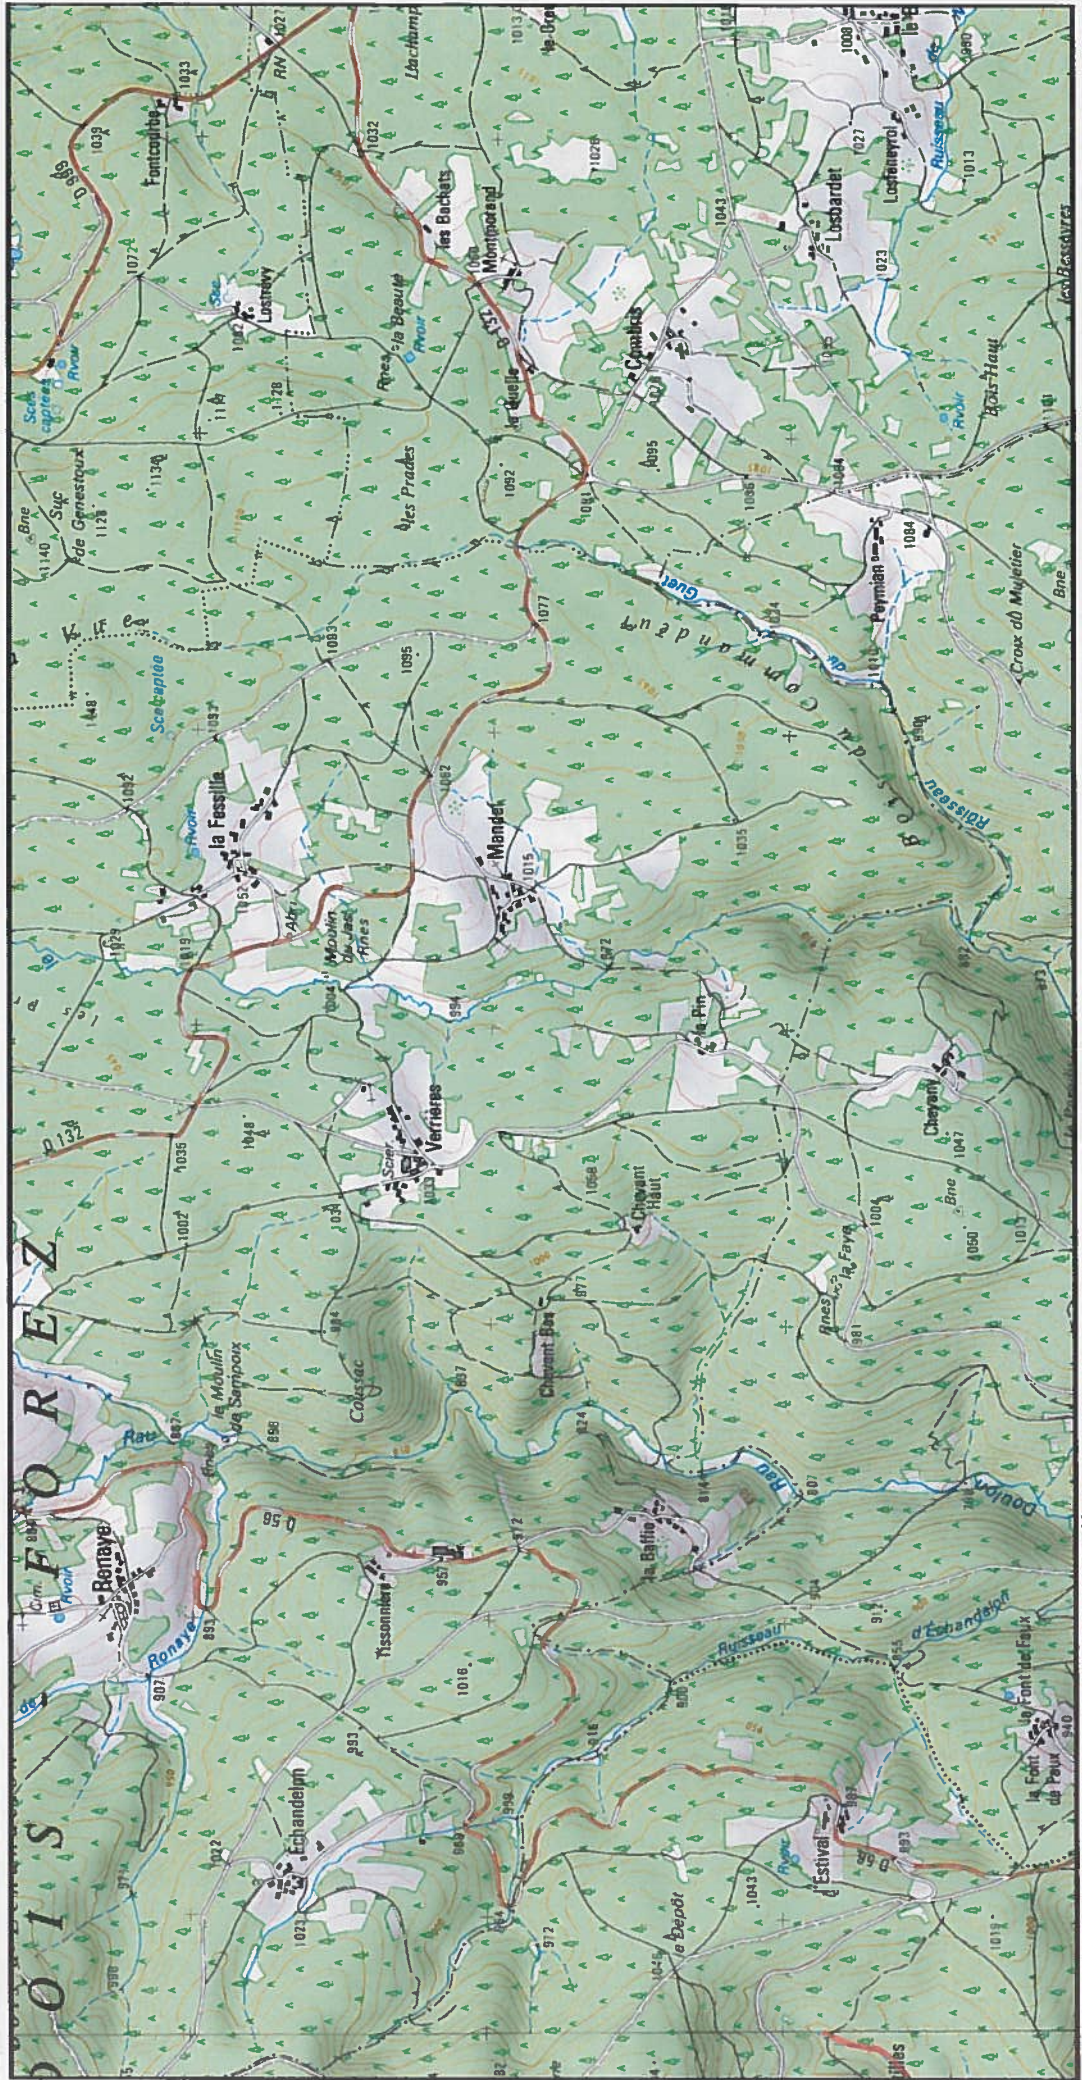

MINISTÈRE
DE LA TRANSITION
ÉCOLOGIQUE
ET SOLIDAIRE

Site Natura 2000 : "RIVIÈRES À ÉCREVISSES À PATTES BLANCHES" - FR8301096
Départements Haute-Loire, Puy-De-Dome, Région Auvergne-Rhône-Alpes

Carte 11/14 au 1/25 000ème annexée à l'arrêté de désignation de la zone spéciale de conservation (ZSC)

11/14

1/25 000 ème

Fond : Scan 25 IGN © - Données DREAL Auvergne-Rhône-Alpes 2018
Auteur : DREAL Auvergne-Rhône-Alpes 27-04-2018

Zone Spéciale de Conservation (ZSC)