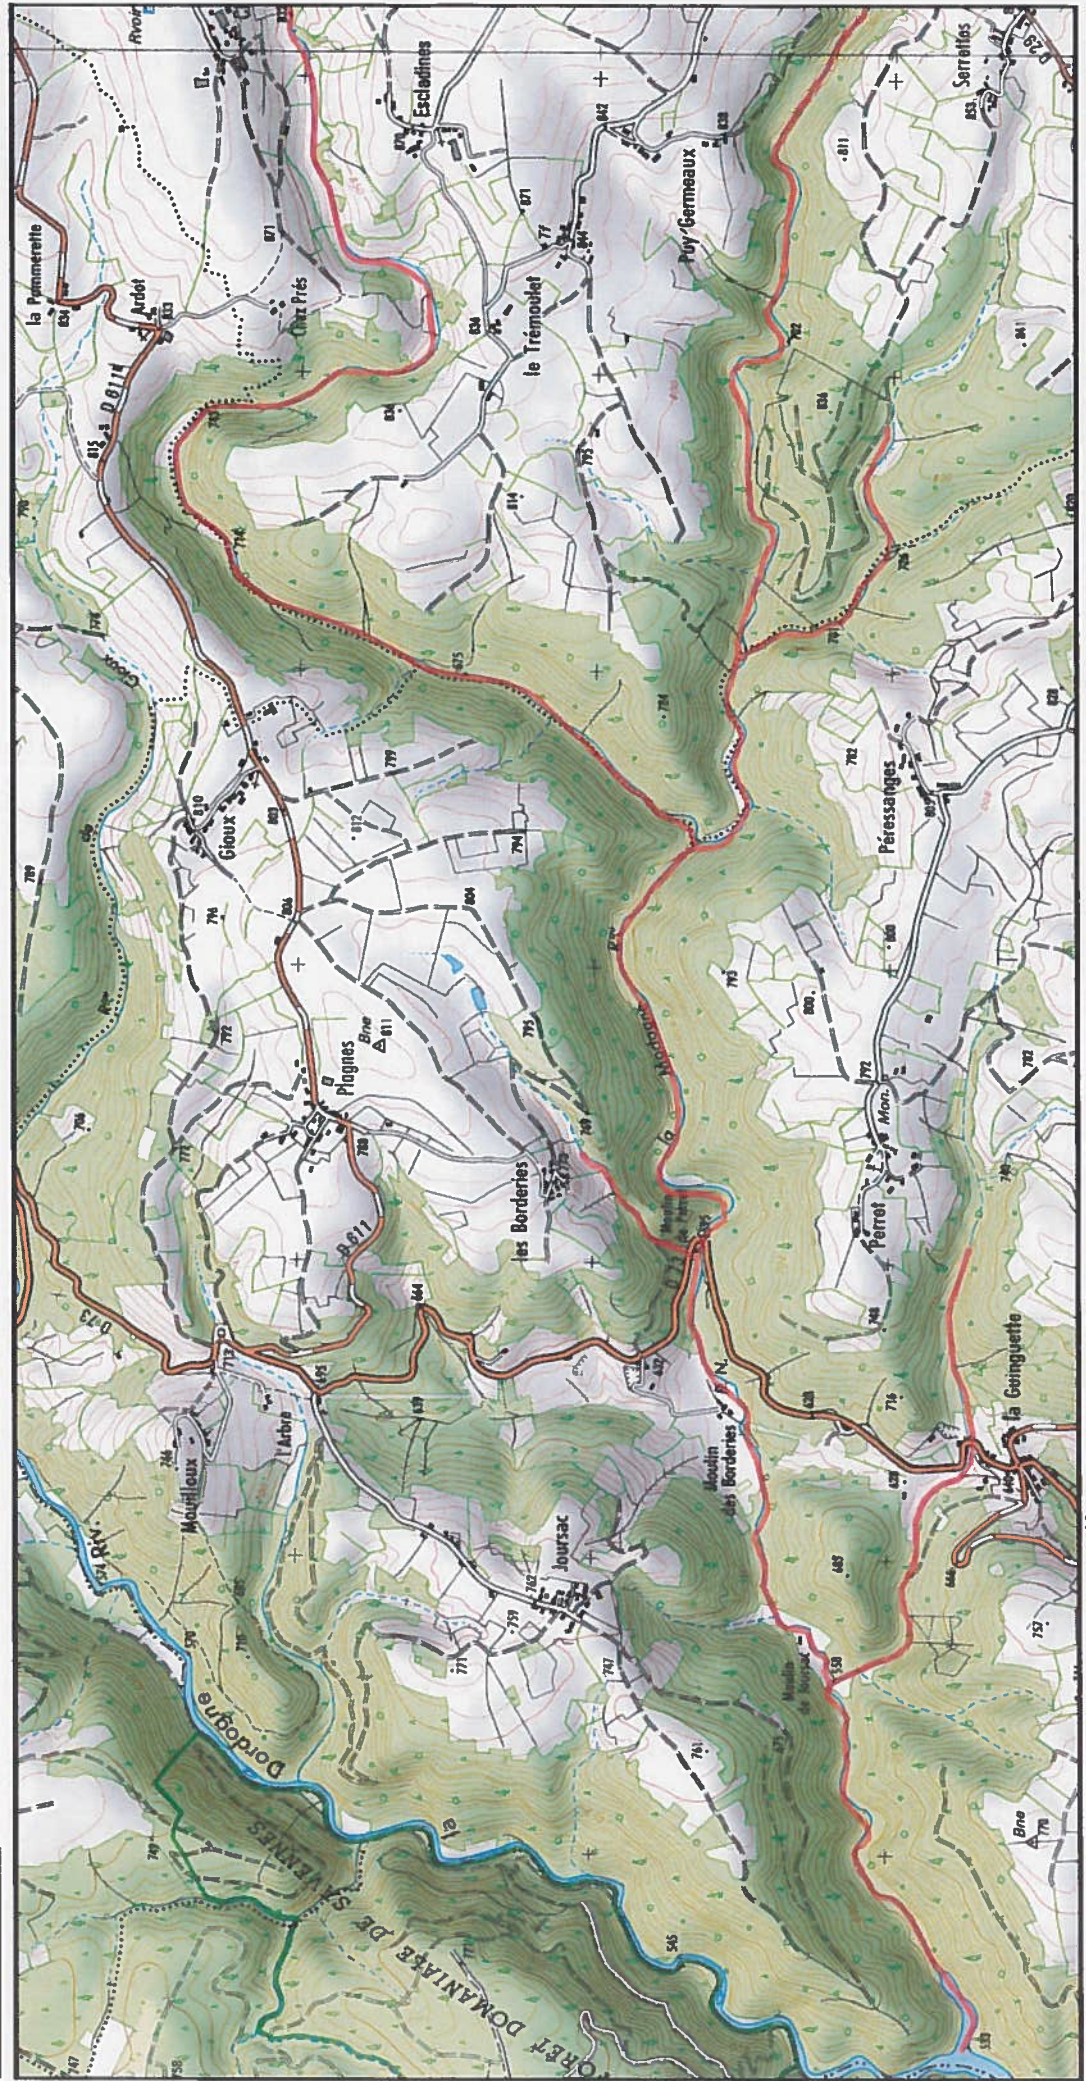

0 5 10 km

Zone Spéciale de Conservation (ZSC)

MINISTÈRE
DE LA TRANSITION
ÉCOLOGIQUE
ET SOLIDAIRE

Site Natura 2000 : "RIVIÈRES À ÉCREVISSES À PATTES BLANCHES" - FR8301096
Départements Haute-Loire, Puy-De-Dome, Région Auvergne-Rhône-Alpes

Carte 1/14 au 1/25 000ème annexée à l'arrêté de désignation de la zone spéciale de conservation (ZSC)

1/14

Zone Spéciale de Conservation (ZSC)

1/25 000 ème

Fond : Scan 25 IGN © - Données DREAL Auvergne-Rhône-Alpes 2018
Auteur : DREAL Auvergne-Rhône-Alpes 27-04-2018