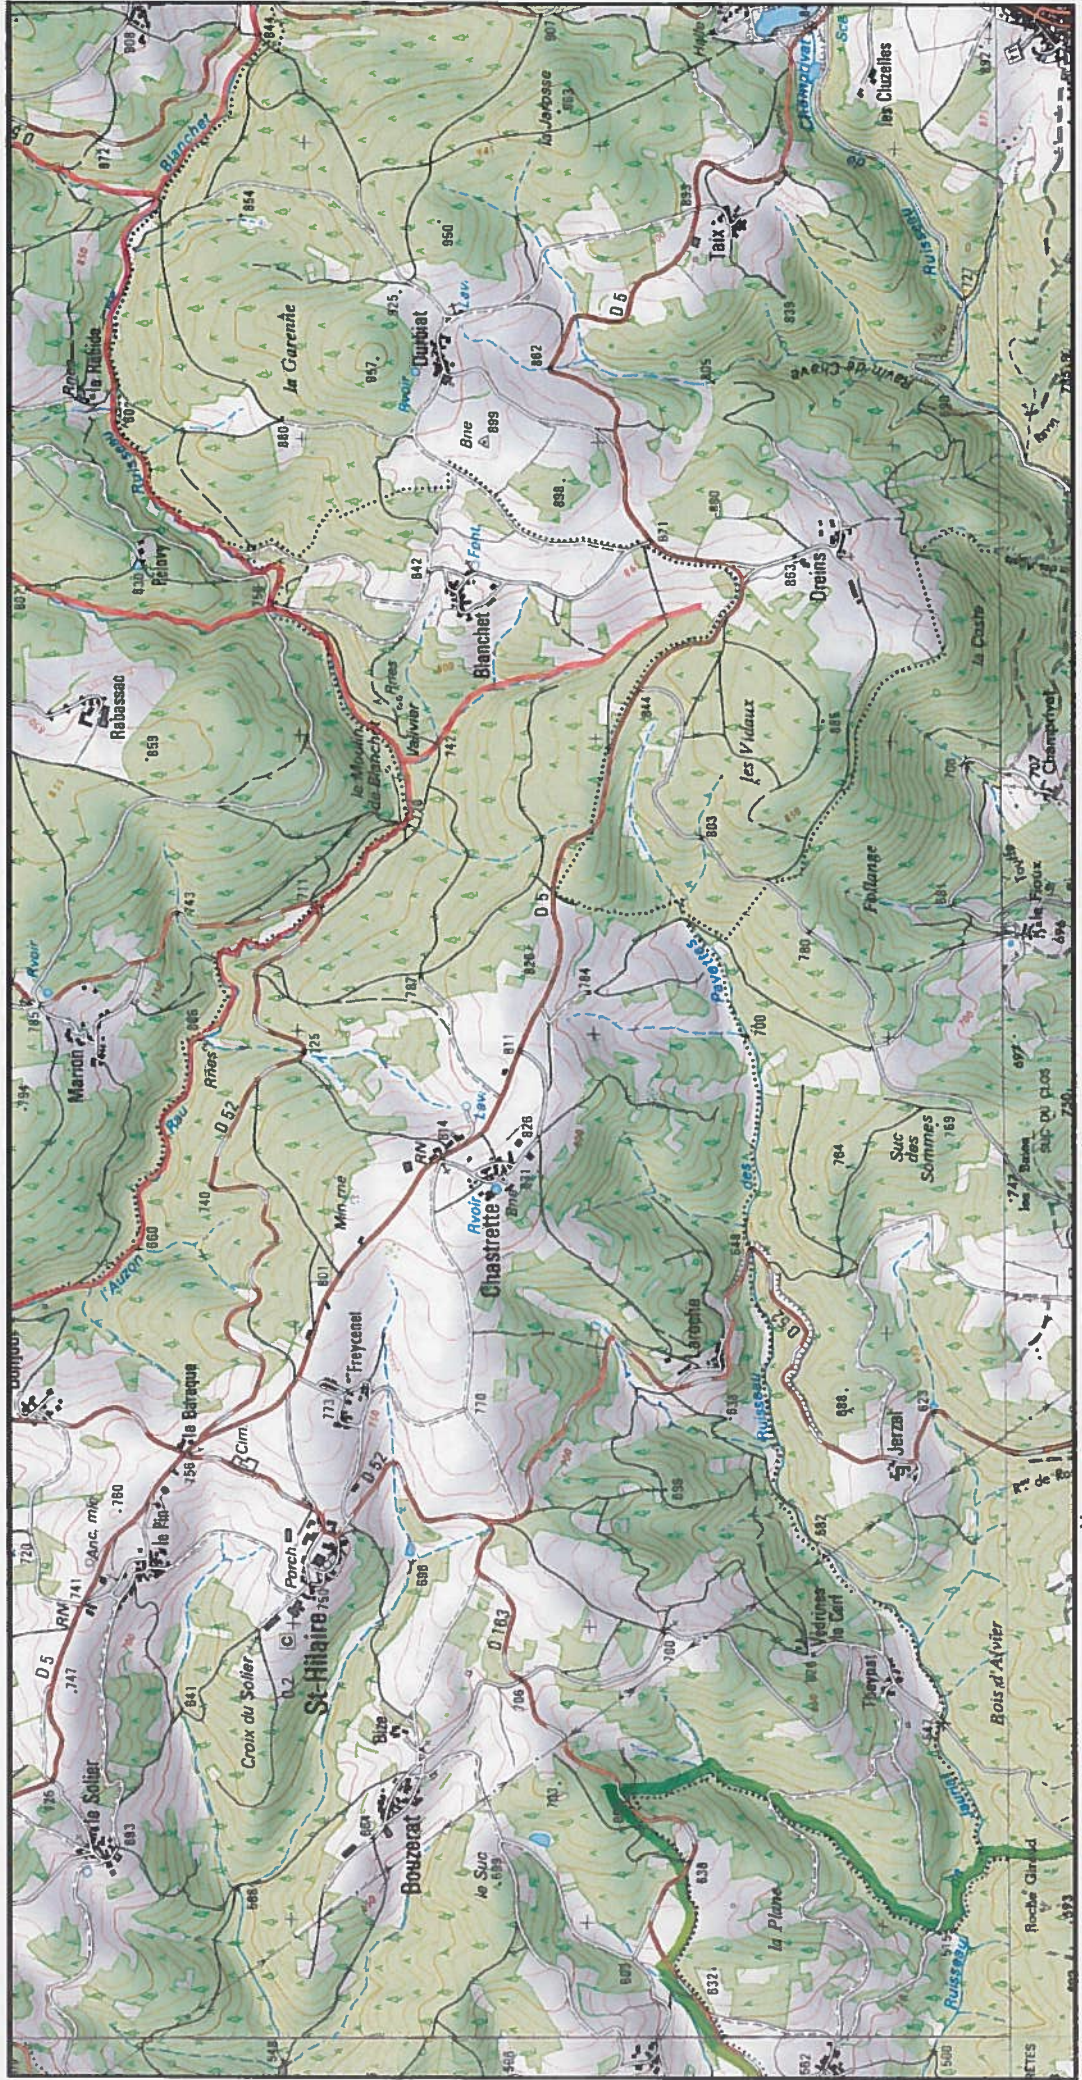

MINISTÈRE
DE LA TRANSITION
ÉCOLOGIQUE
ET SOLIDAIRE

Site Natura 2000 : "RIVIÈRES À ÉCREVISSES À PATTES BLANCHES" - FR8301096

Départements Haute-Loire, Puy-De-Dôme, Région Auvergne-Rhône-Alpes

Carte 13/14 au 1/25 000ème annexée à l'arrêté de désignation de la zone spéciale de conservation (ZSC)

13/14