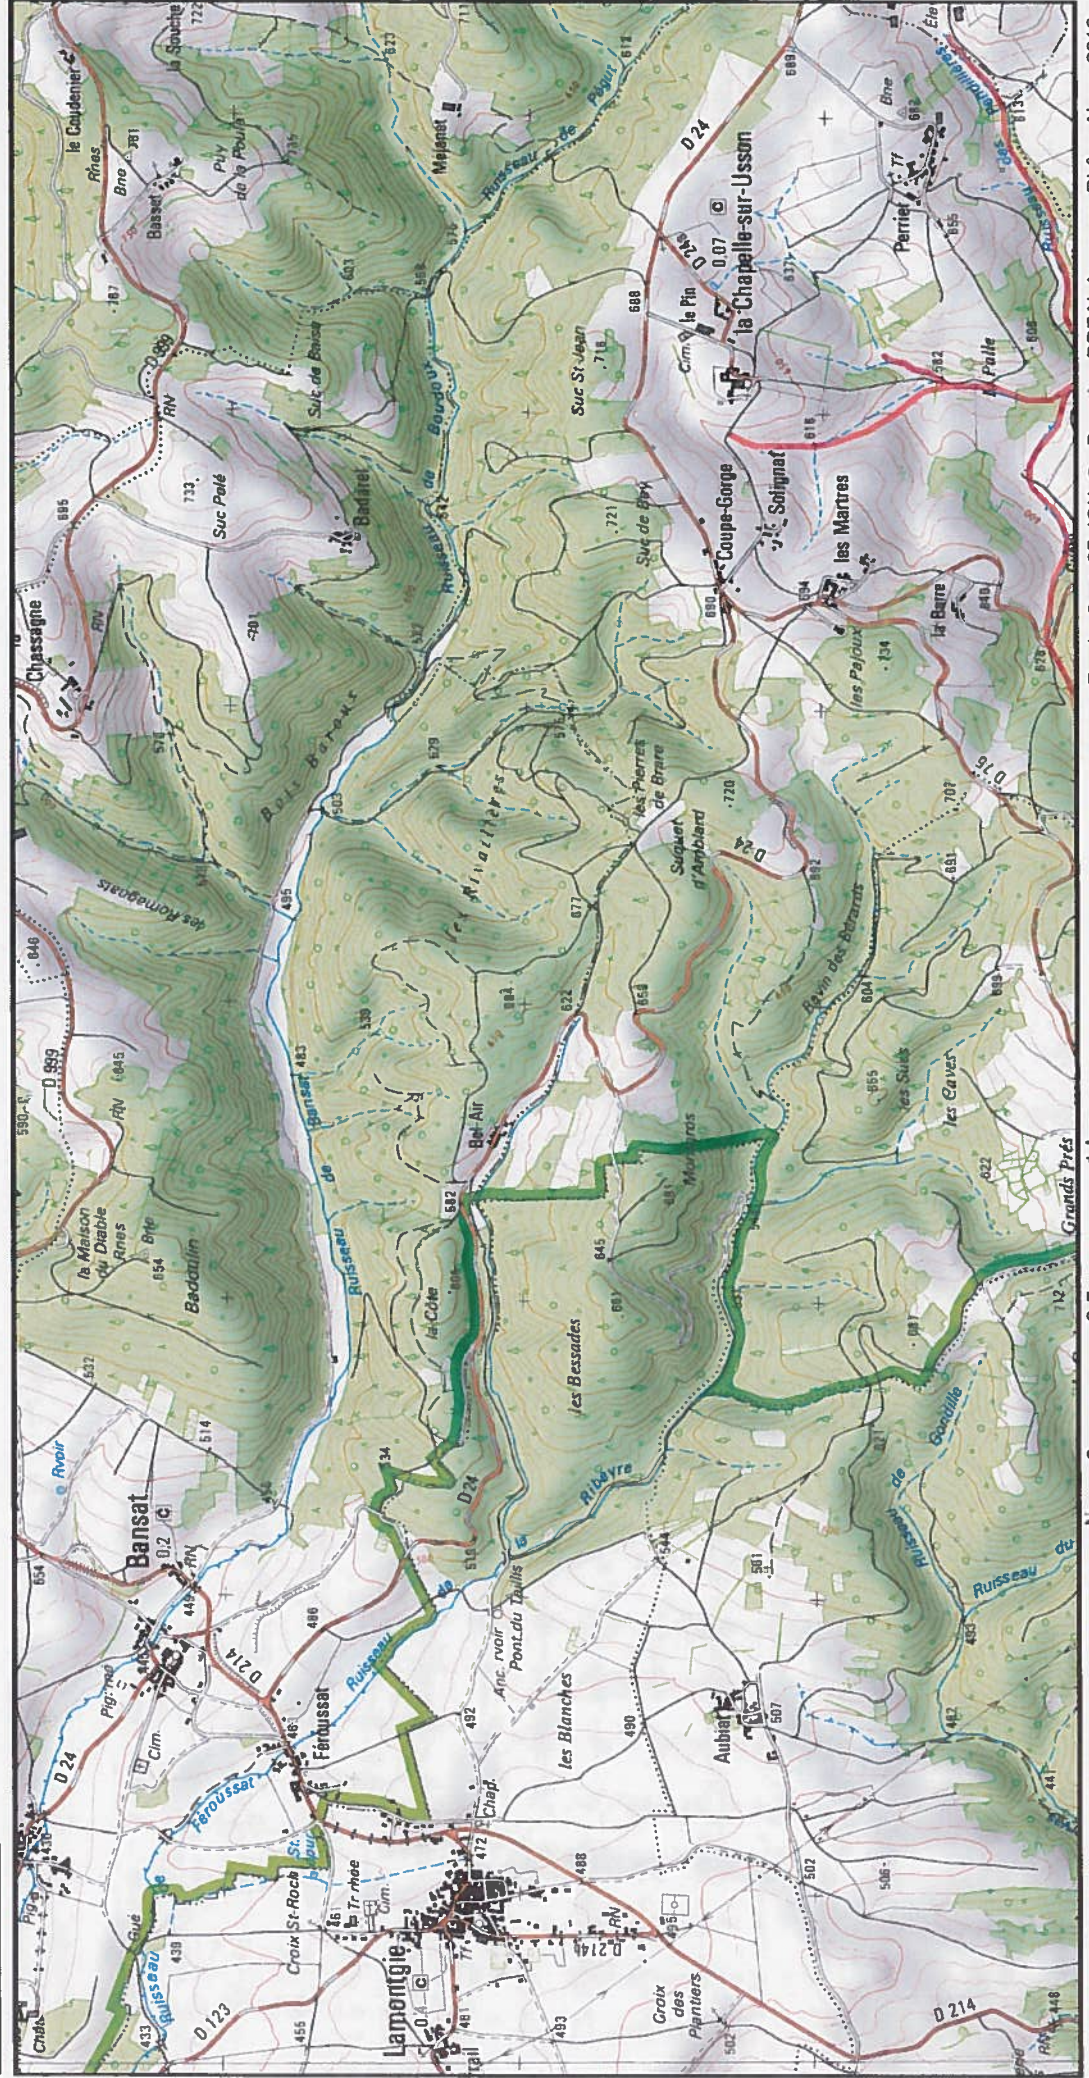

MINISTÈRE
DE LA TRANSITION
ÉCOLOGIQUE
ET SOLIDAIRE

Site Natura 2000 : "RIVIÈRES À ÉCREVISSES À PATTES BLANCHES" - FR8301096
Départements Haute-Loire, Puy-De-Dome, Région Auvergne-Rhône-Alpes

Carte 4/14 au 1/25 000ème annexée à l'arrêté de désignation de la zone spéciale de conservation (ZSC)

4/14

1/25 000 ème

Zone Spéciale de Conservation (ZSC)

Fond : Scan 25 IGN © - Données DREAL Auvergne-Rhône-Alpes 2018
Auteur : DREAL Auvergne-Rhône-Alpes 27-04-2018