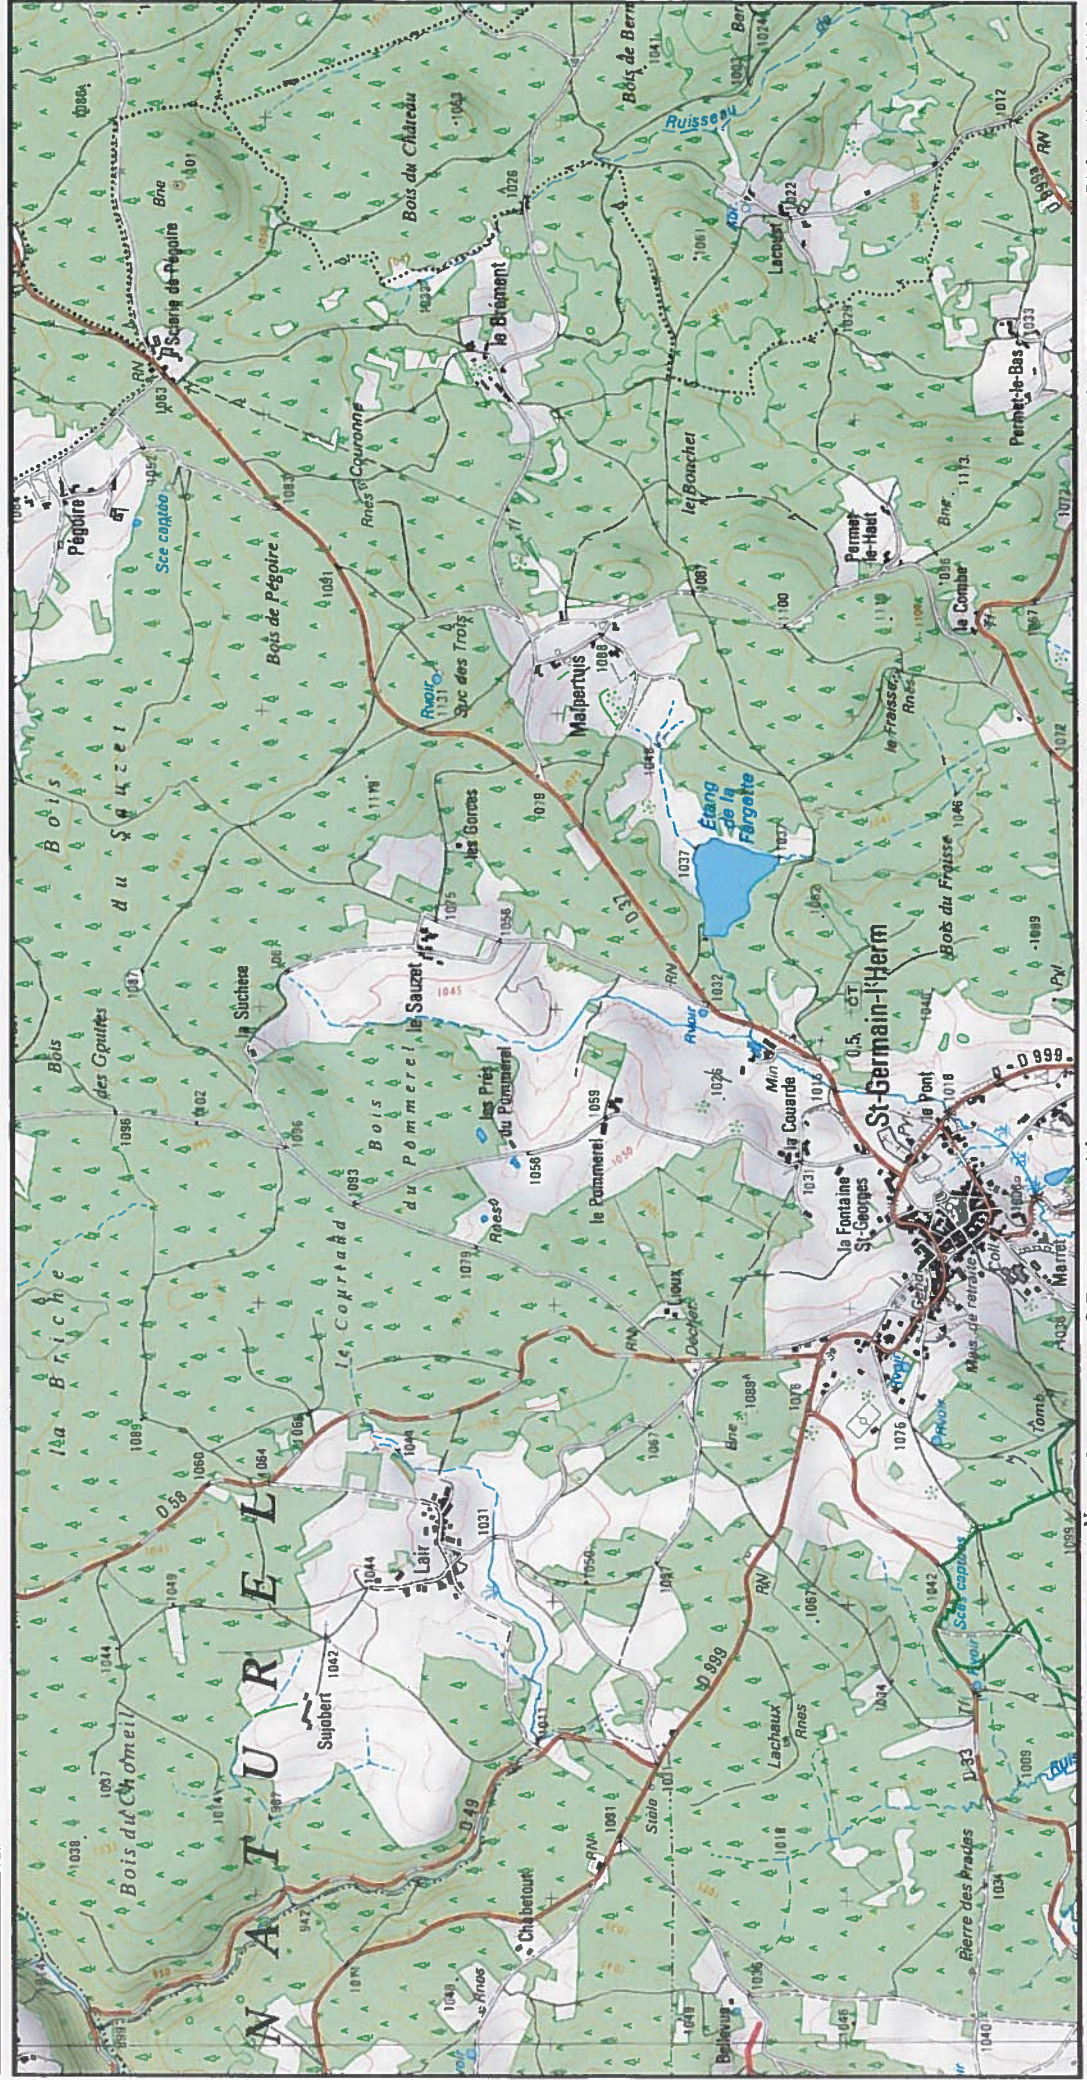

Site Natura 2000 : "RIVIÈRES À ÉCREVISSES À PATTES BLANCHES" - FR8301096
Départements Haute-Loire, Puy-De-Dome, Région Auvergne-Rhône-Alpes

Carte 6/14 au 1/25 000ème annexée à l'arrêté de désignation de la zone spéciale de conservation (ZSC)

6/14

Zone Spéciale de Conservation (ZSC)

1/25 000 ème

1 km

0 0.5

Fond : Scan 25 IGN © - Données DREAL Auvergne-Rhône-Alpes 2018
Auteur : DREAL Auvergne-Rhône-Alpes 27-04-2018