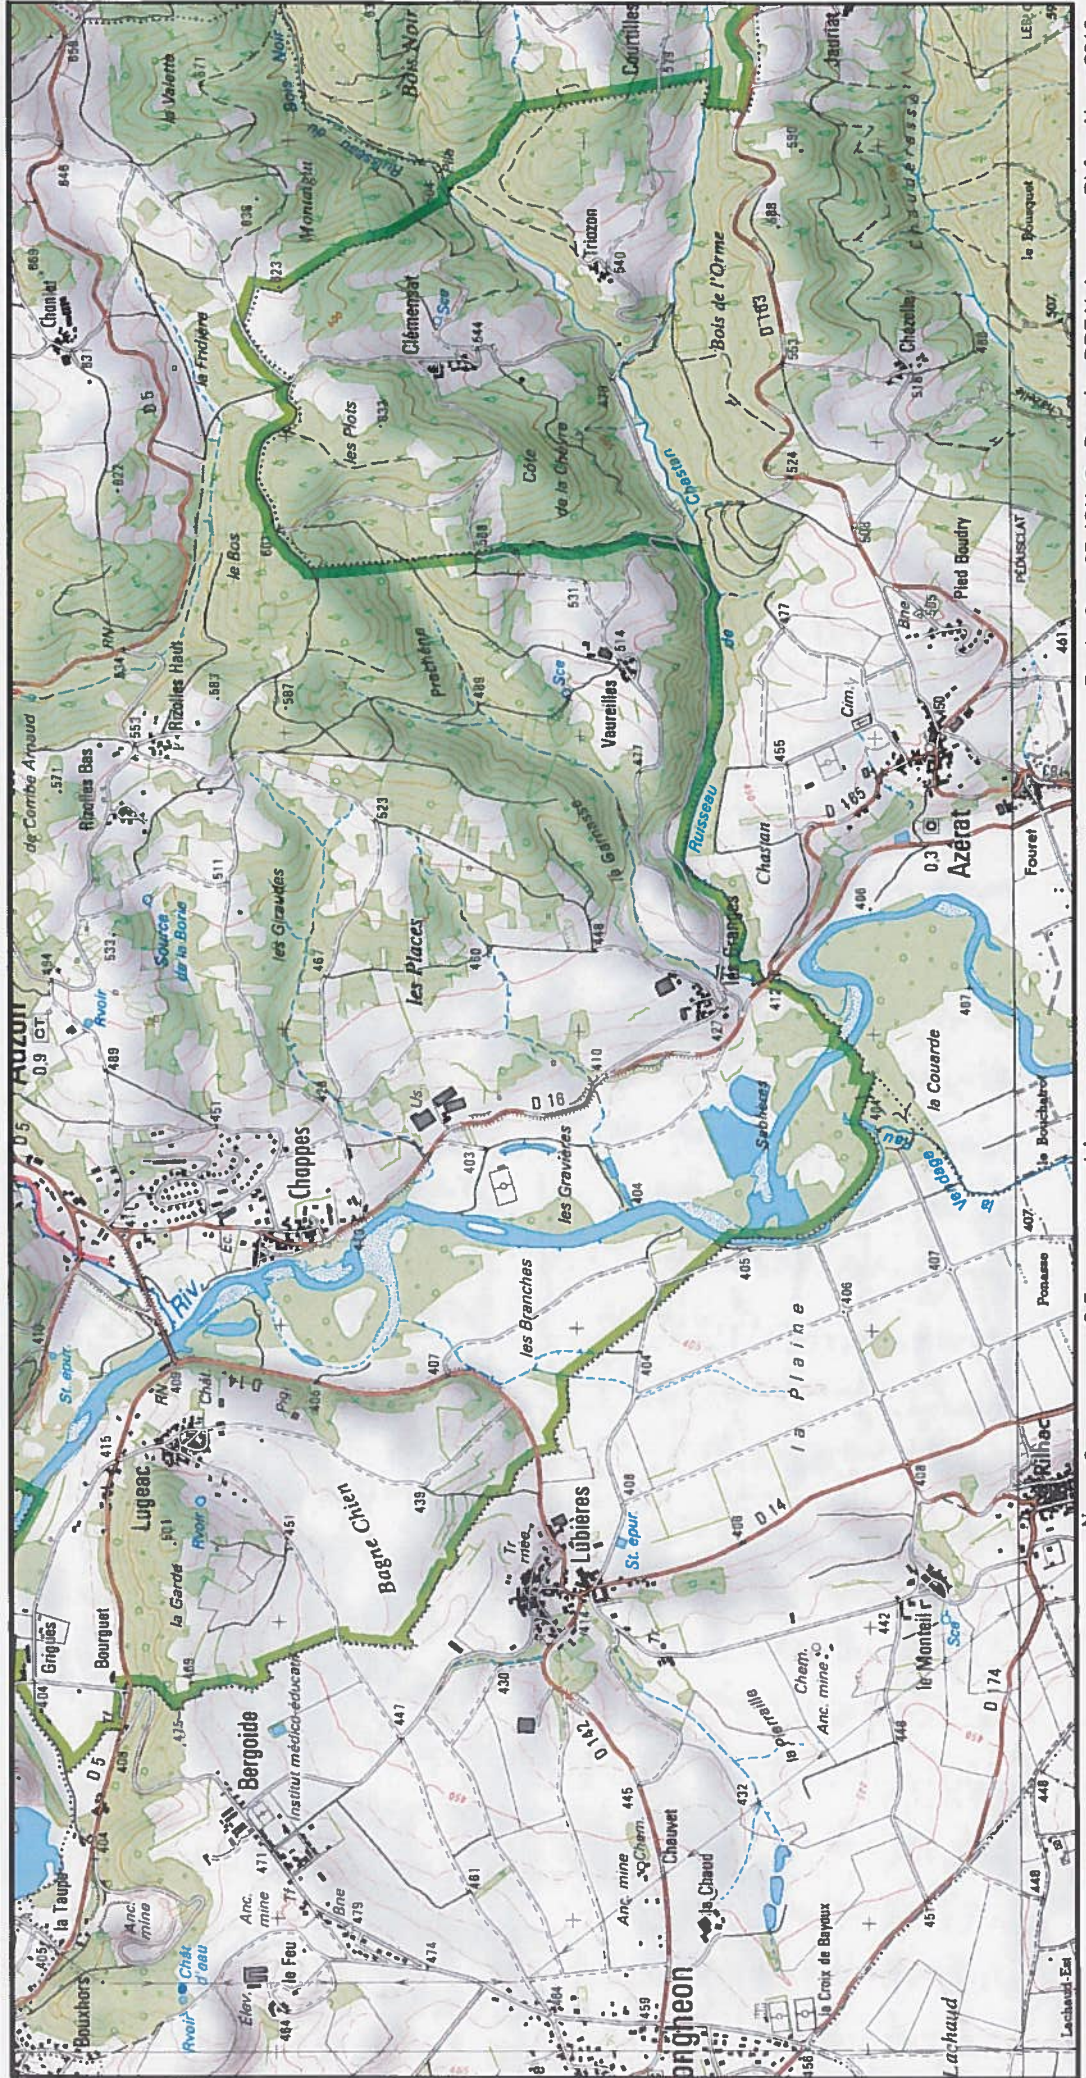

Liberté • Égalité • Fraternité
RÉPUBLIQUE FRANÇAISE

MINISTÈRE
DE LA TRANSITION
ÉCOLOGIQUE
ET SOLIDAIRE

Site Natura 2000 : "RIVIÈRES À ÉCREVISSÉS À PATTES BLANCHES" - FR8301096
Départements Haute-Loire, Puy-De-Dome, Région Auvergne-Rhône-Alpes

Carte 12/14 au 1/25 000ème annexée à l'arrêté de désignation de la zone spéciale de conservation (ZSC)

12/14

Zone Spéciale de Conservation (ZSC)

1/25 000 ème

Fond : Scan 25 IGN © - Données DREAL Auvergne-Rhône-Alpes 2018
Auteur : DREAL Auvergne-Rhône-Alpes 27-04-2018