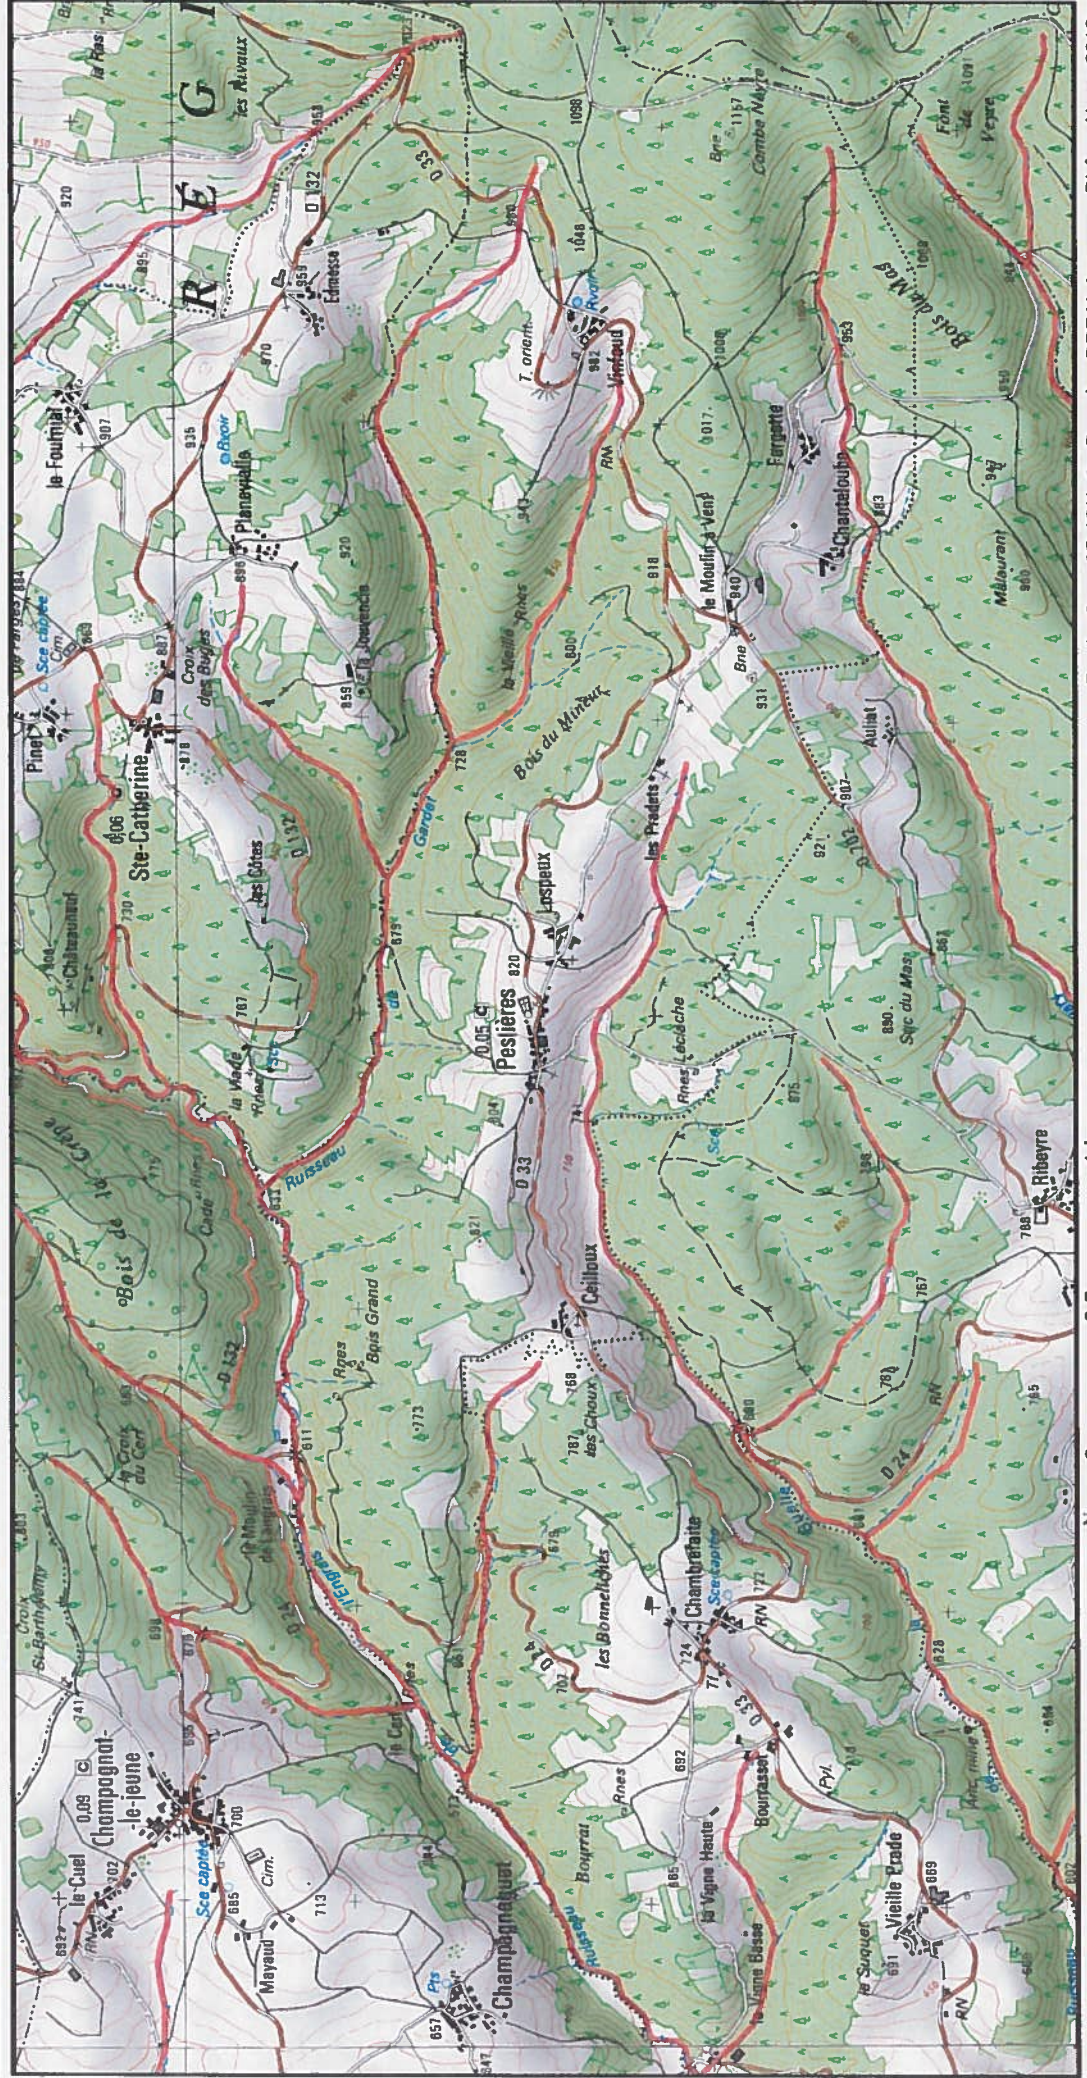

MINISTÈRE
DE LA TRANSITION
ÉCOLOGIQUE
ET SOLIDAIRE

Site Natura 2000 : "RIVIÈRES À ÉCREVISSES À PATTES BLANCHES" - FR8301096
Départements Haute-Loire, Puy-De-Dome, Région Auvergne-Rhône-Alpes

Carte 8/14 au 1/25 000ème annexée à l'arrêté de désignation de la zone spéciale de conservation (ZSC)

8/14

1/25 000 ème

Zone Spéciale de Conservation (ZSC)

Fond : Scan 25 IGN © - Données DREAL Auvergne-Rhône-Alpes 2018
Auteur : DREAL Auvergne-Rhône-Alpes 27-04-2018