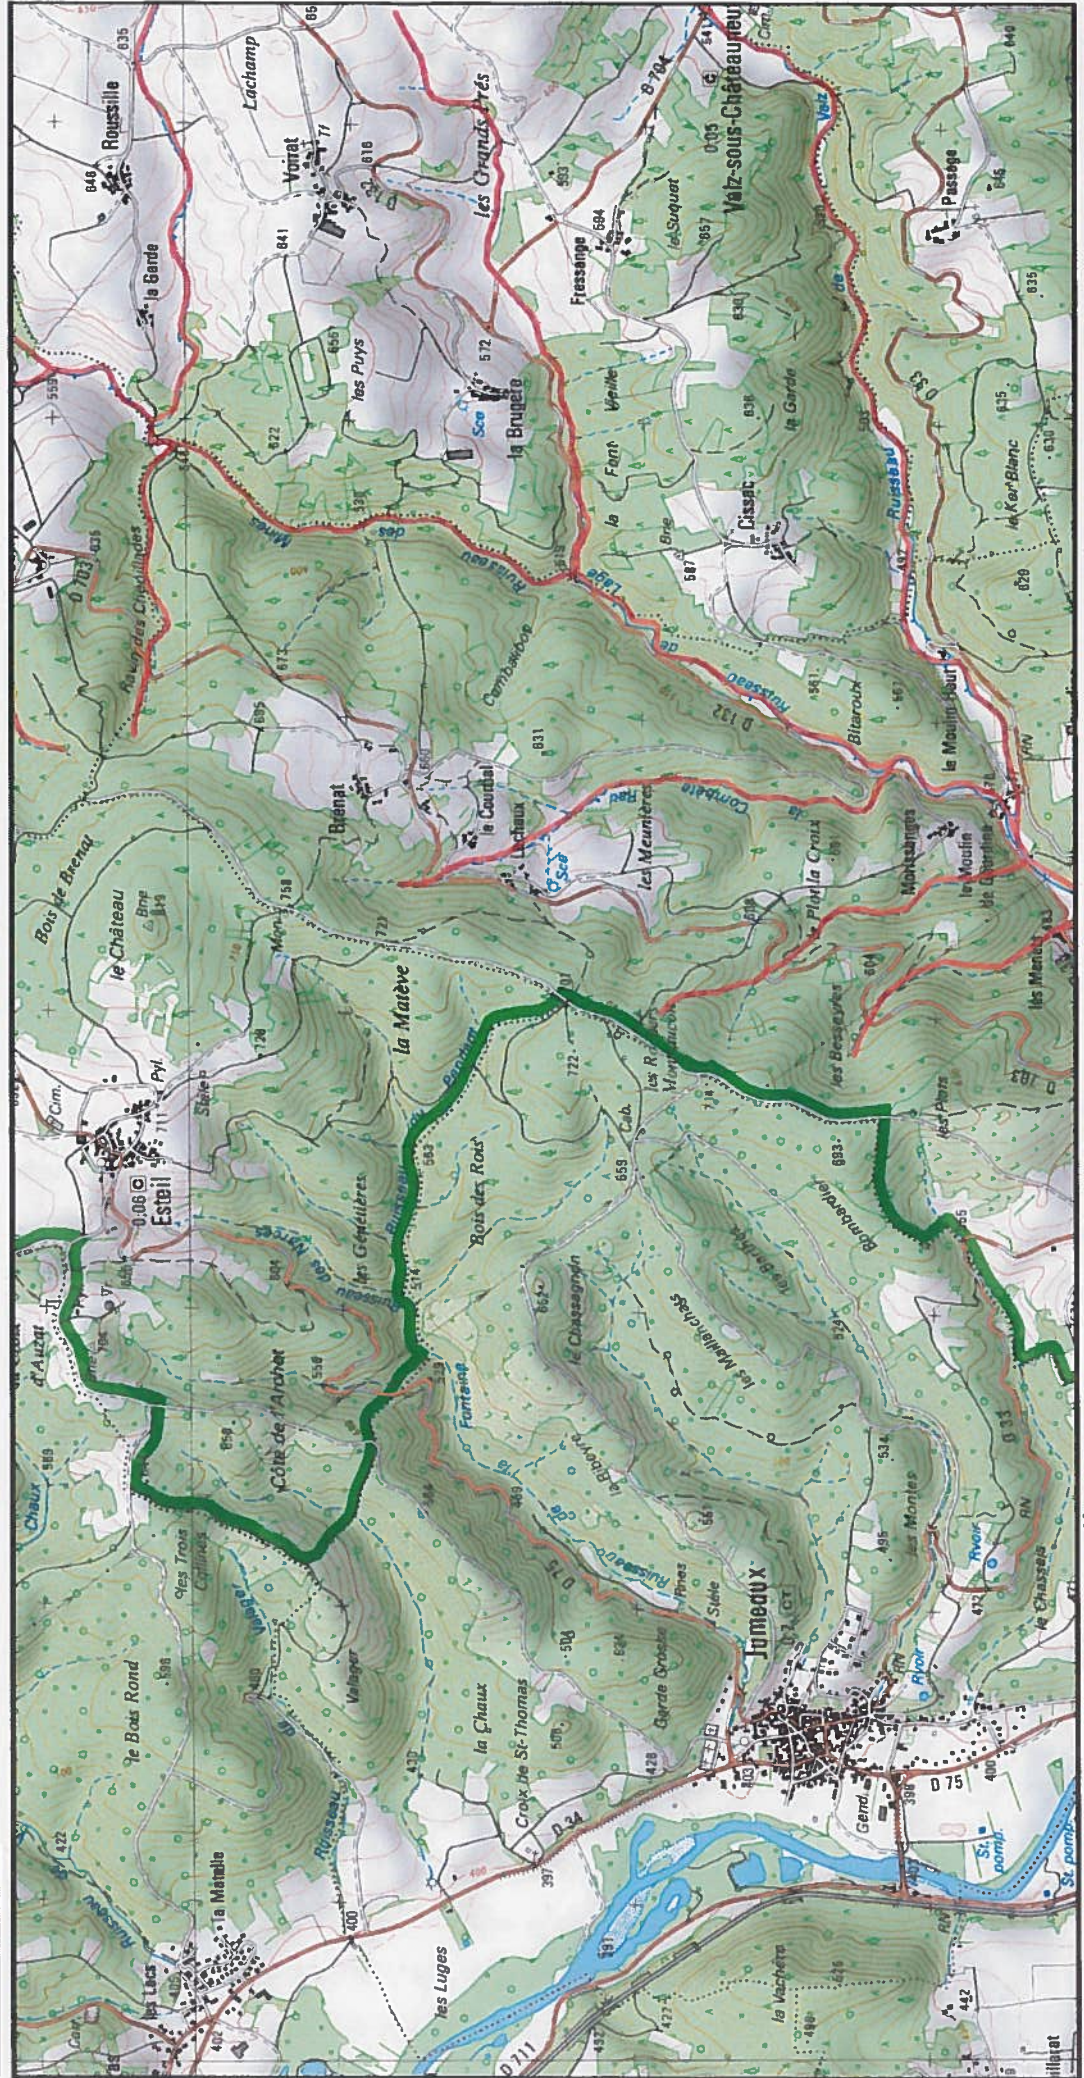

MINISTÈRE
DE LA TRANSITION
ÉCOLOGIQUE
ET SOLIDAIRE

Site Natura 2000 : "RIVIÈRES À ÉCREVISSES À PATTES BLANCHES" - FR8301096
Départements Haute-Loire, Puy-De-Dome, Région Auvergne-Rhône-Alpes

Carte 7/14 au 1/25 000ème annexée à l'arrêté de désignation de la zone spéciale de conservation (ZSC)

7/14

Zone Spéciale de Conservation (ZSC)

1/25 000 ème

Fond : Scan 25 IGN © - Données DREAL Auvergne-Rhône-Alpes 2018
Auteur : DREAL Auvergne-Rhône-Alpes 27-04-2018