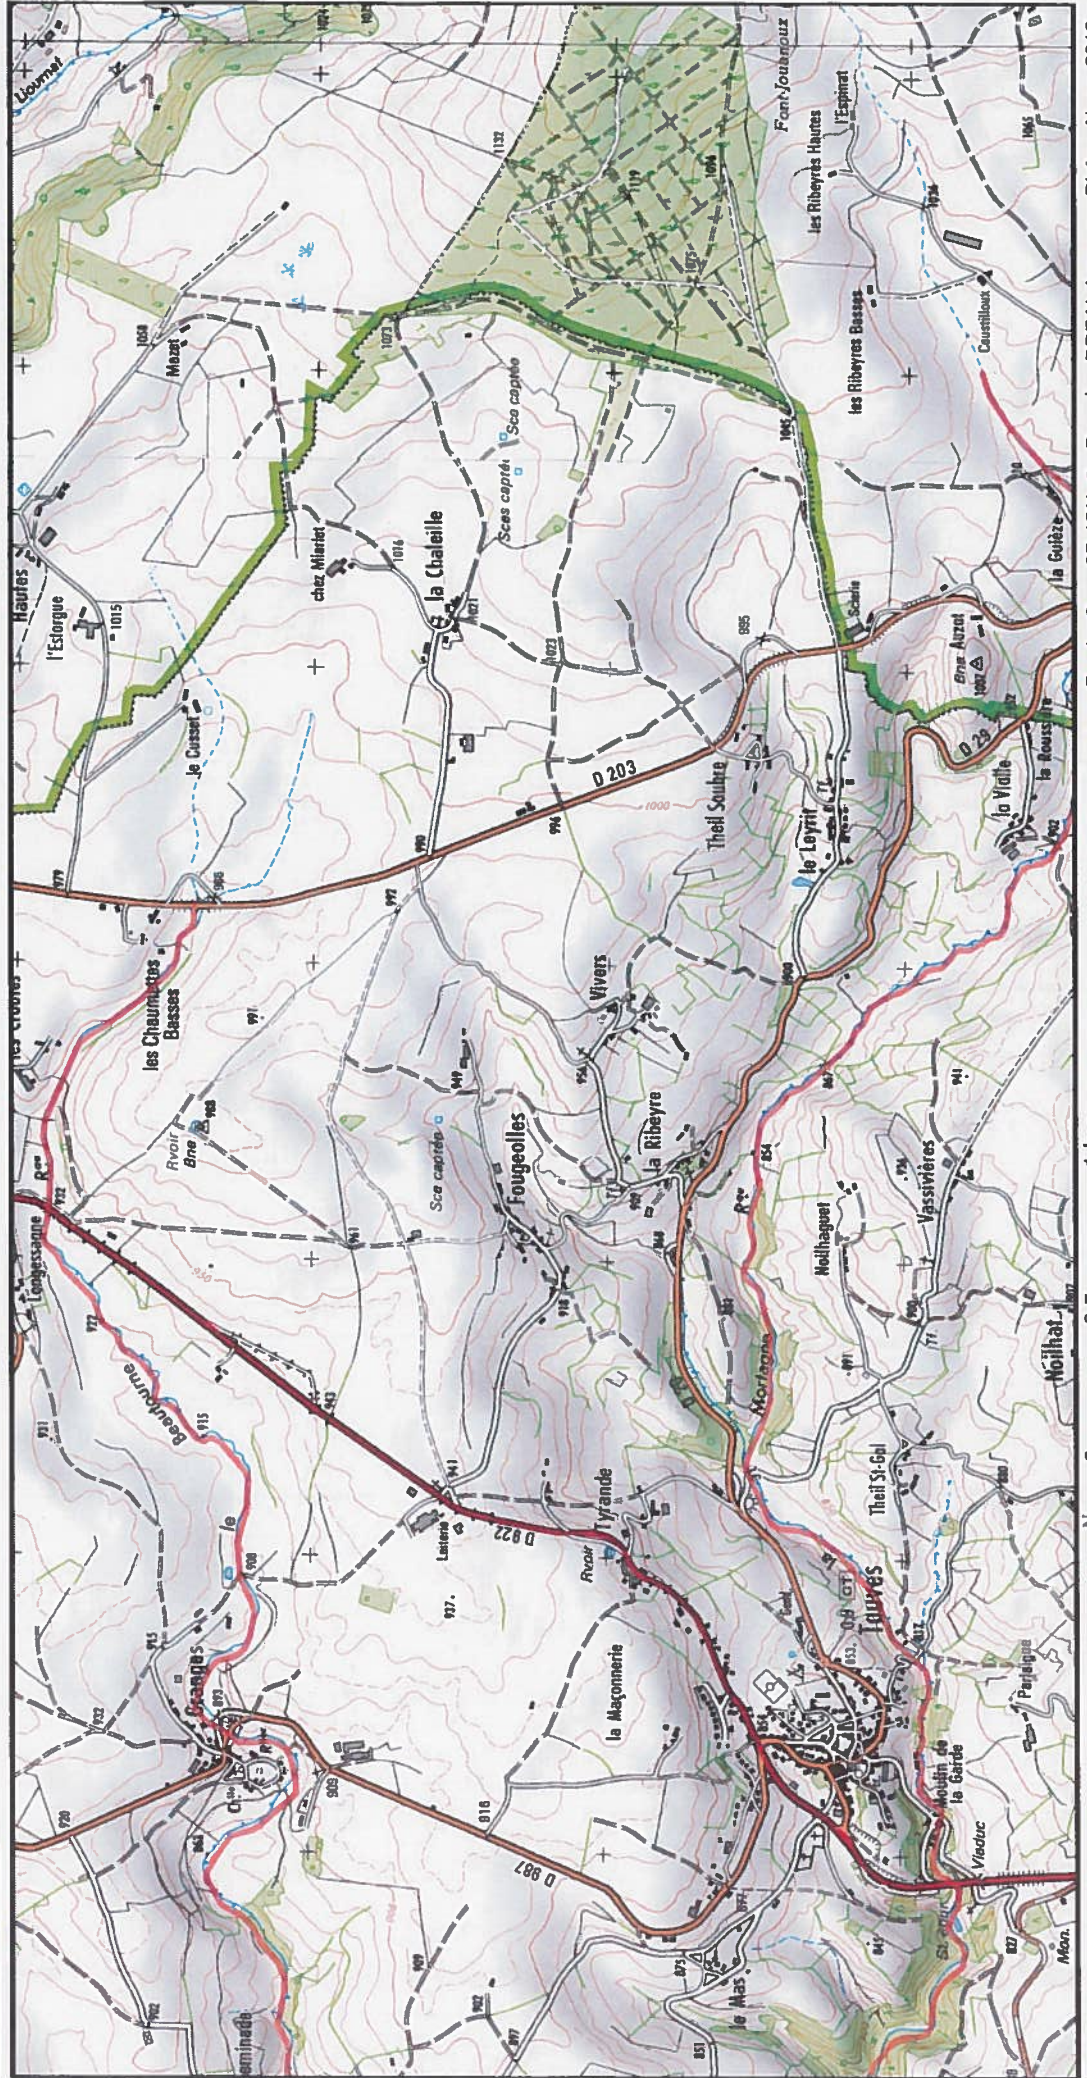

MINISTÈRE
DE LA TRANSITION
ÉCOLOGIQUE
ET SOLIDAIRE

Site Natura 2000 : "RIVIÈRES À ÉCREVISSES À PATTES BLANCHES" - FR8301096
Départements Haute-Loire, Puy-De-Dome, Région Auvergne-Rhône-Alpes

Carte 2/14 au 1/25 000ème annexée à l'arrêté de désignation de la zone spéciale de conservation (ZSC)

Zone Spéciale de Conservation (ZSC) 1/25 000 ème 1 km 0 0.5

Fond : Scan 25 IGN © - Données DREAL Auvergne-Rhône-Alpes 2018
Auteur : DREAL Auvergne-Rhône-Alpes 27-04-2018