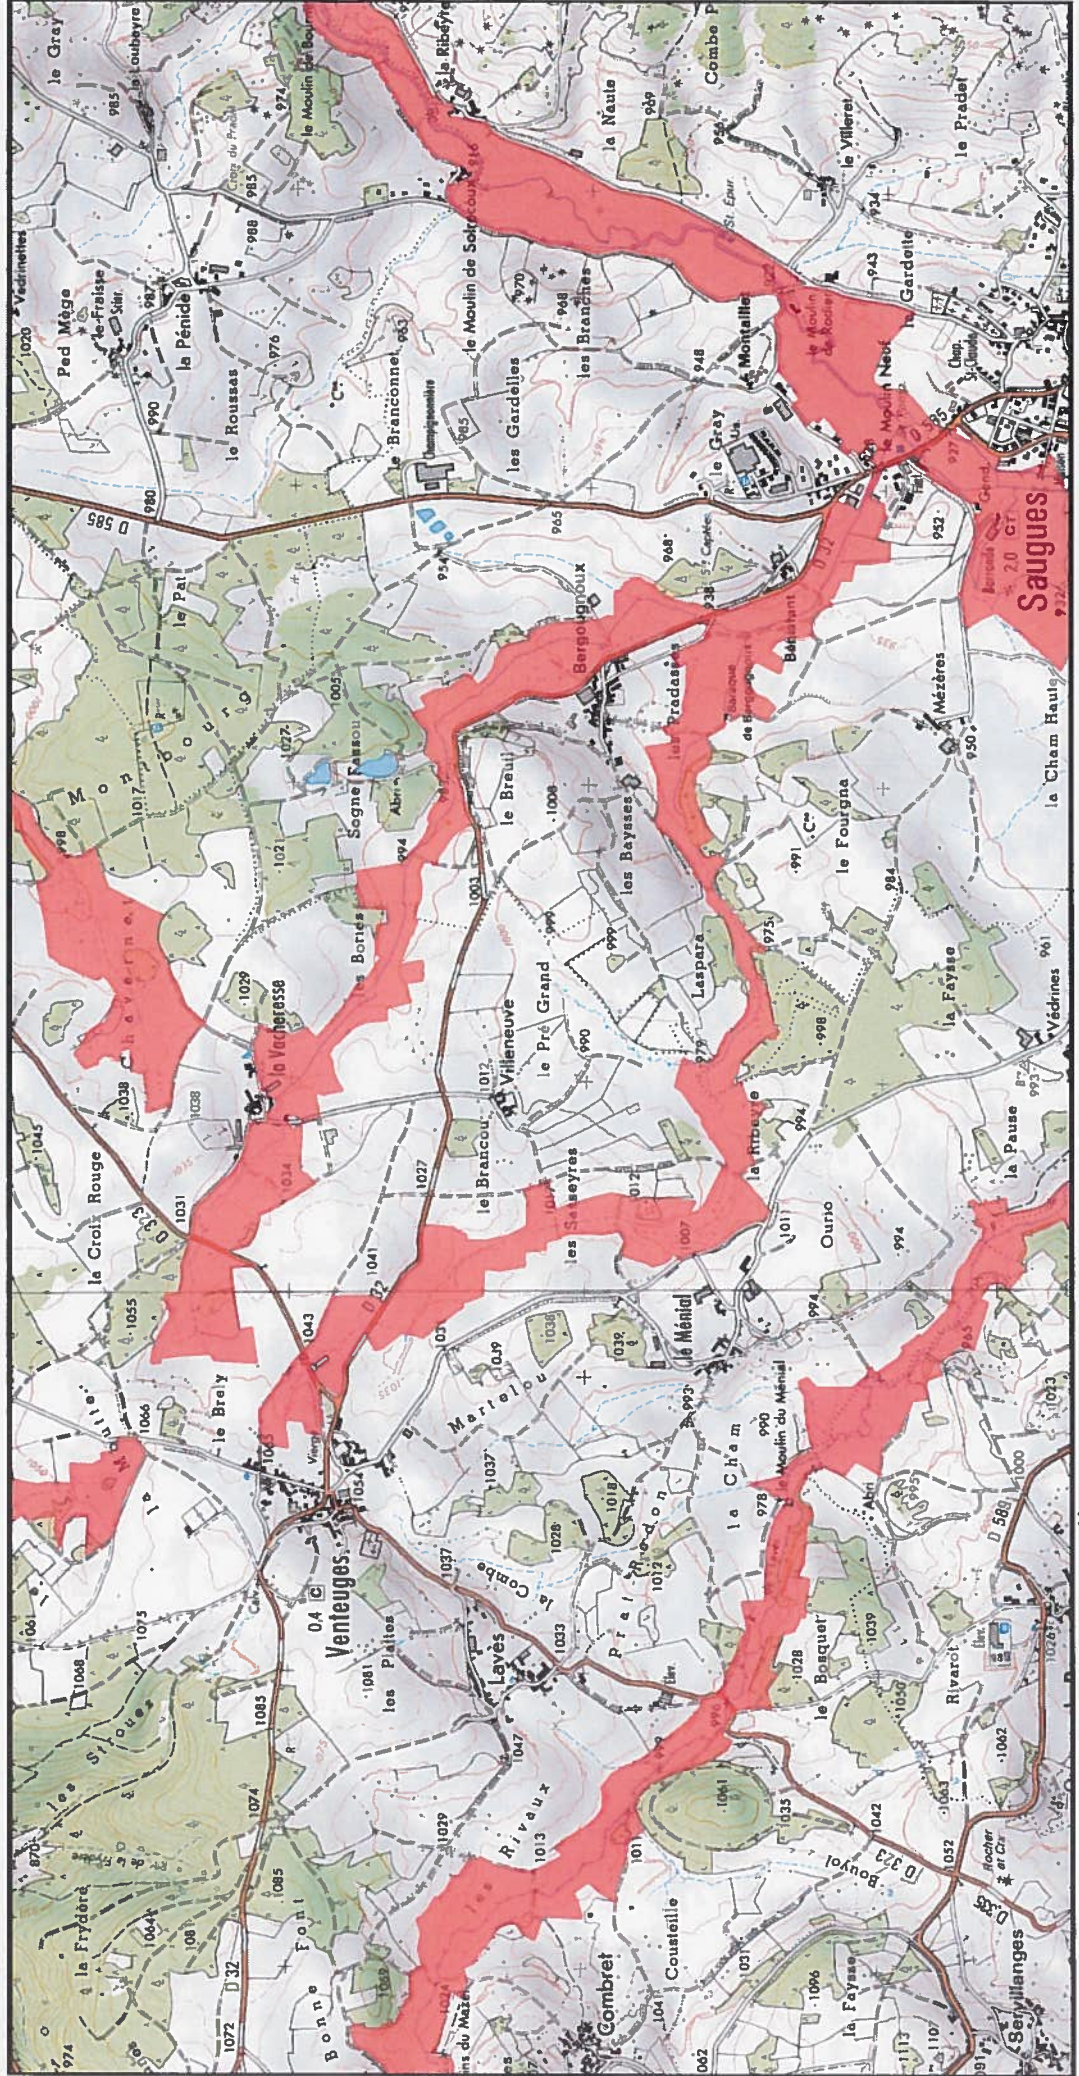

MINISTÈRE
DE LA TRANSITION
ÉCOLOGIQUE
ET SOLIDAIRE

Site Natura 2000 : "GORGES DE L'ALLIER ET AFFLUENTS" - FR8301075
Département Haute-Loire, Région Auvergne-Rhône-Alpes

Carte 13/41 au 1/25 000ème annexée à l'arrêté de désignation de la zone spéciale de conservation (ZSC)

13/41

Fond : Scan 25 IGN © - Données DREAL Auvergne-Rhône-Alpes 2018
Auteur : DREAL Auvergne-Rhône-Alpes 03-09-2018

1/25 000 ème

Zone Spéciale de Conservation (ZSC)