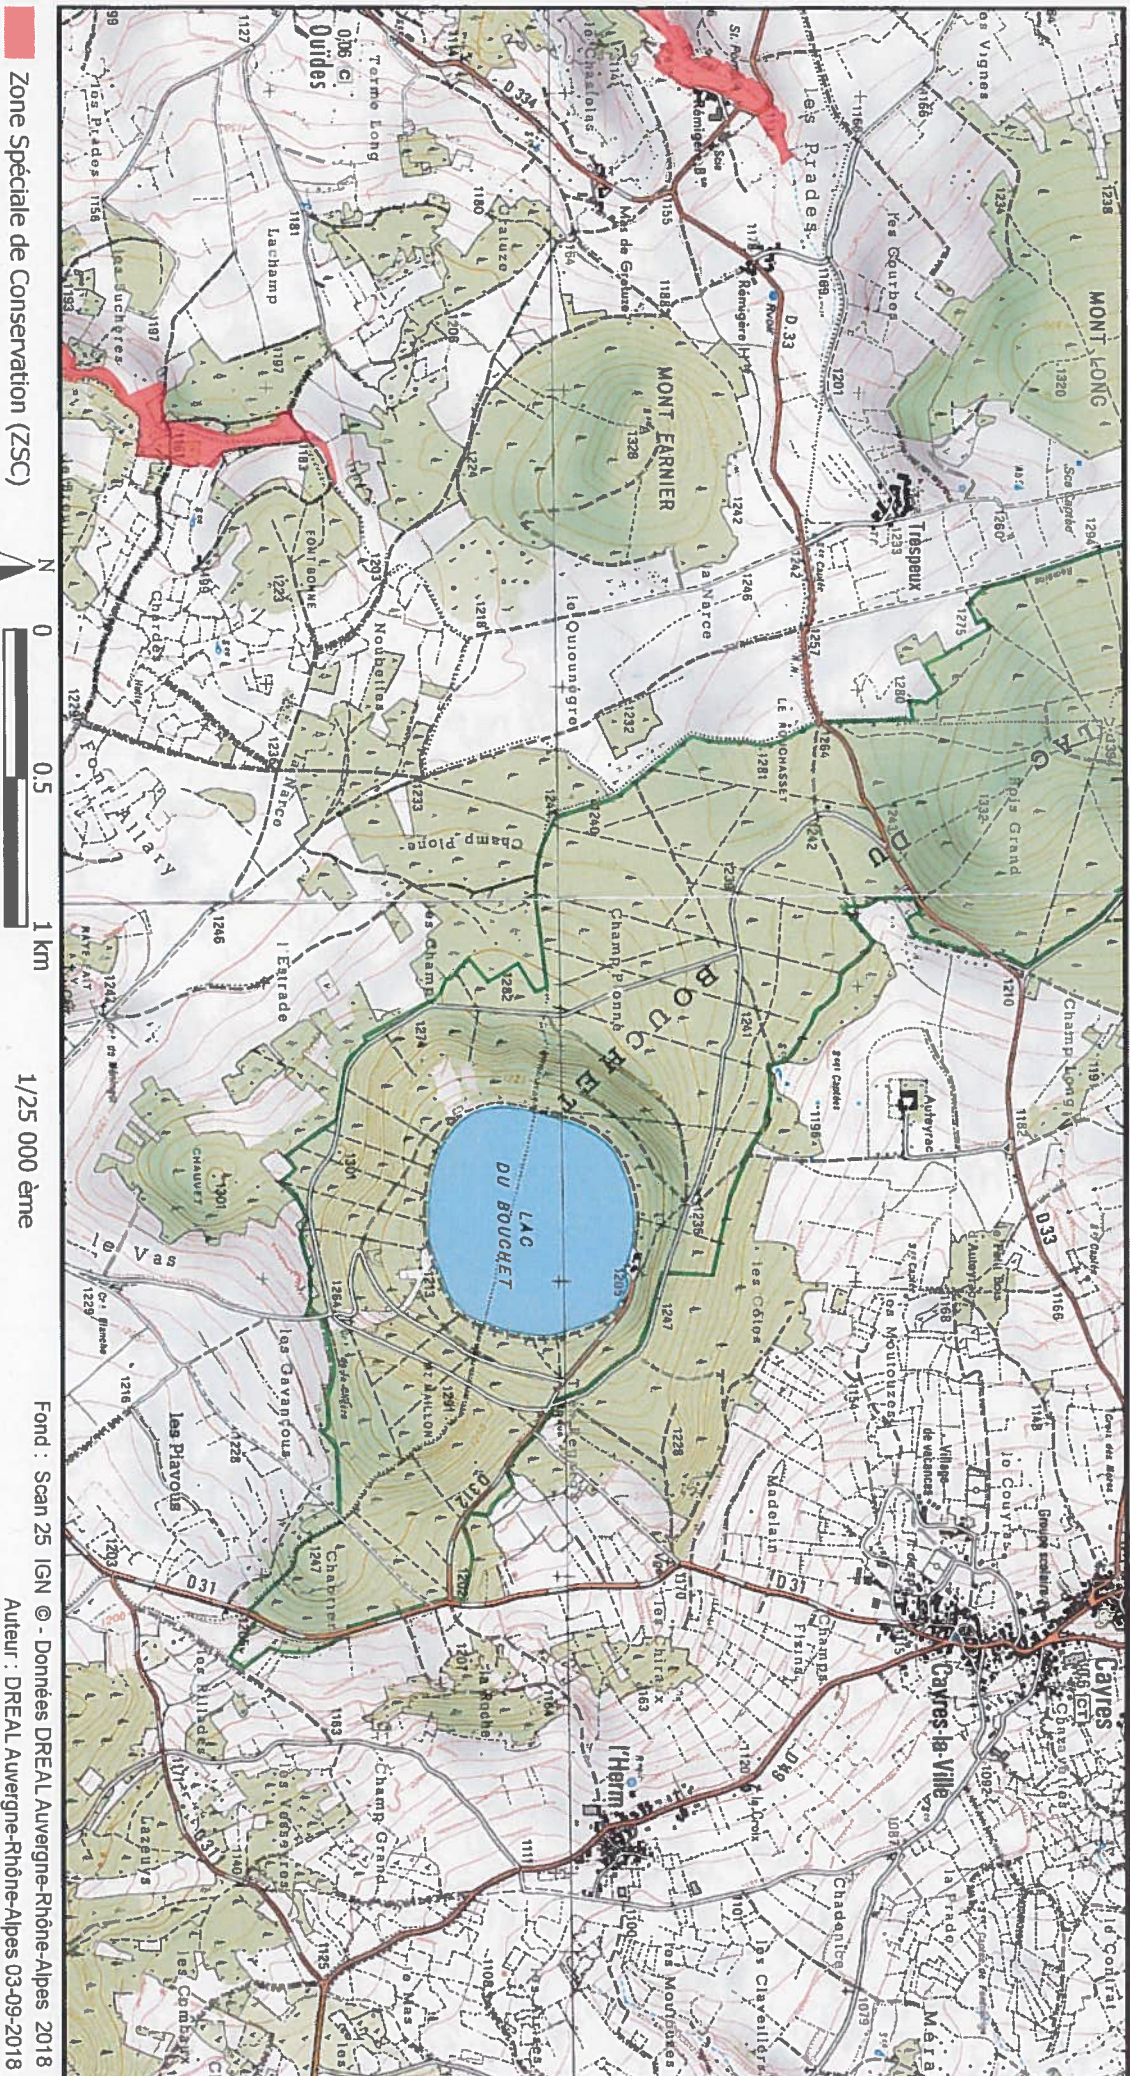

Site Natura 2000 : "GORGES DE L'ALLIER ET AFFLUENTS" - FR8301075
Département Haute-Loire, Région Auvergne-Rhône-Alpes

Carte 25/41 au 1/25 000ème annexée à l'arrêté de désignation de la zone spéciale de conservation (ZSC)

25/41