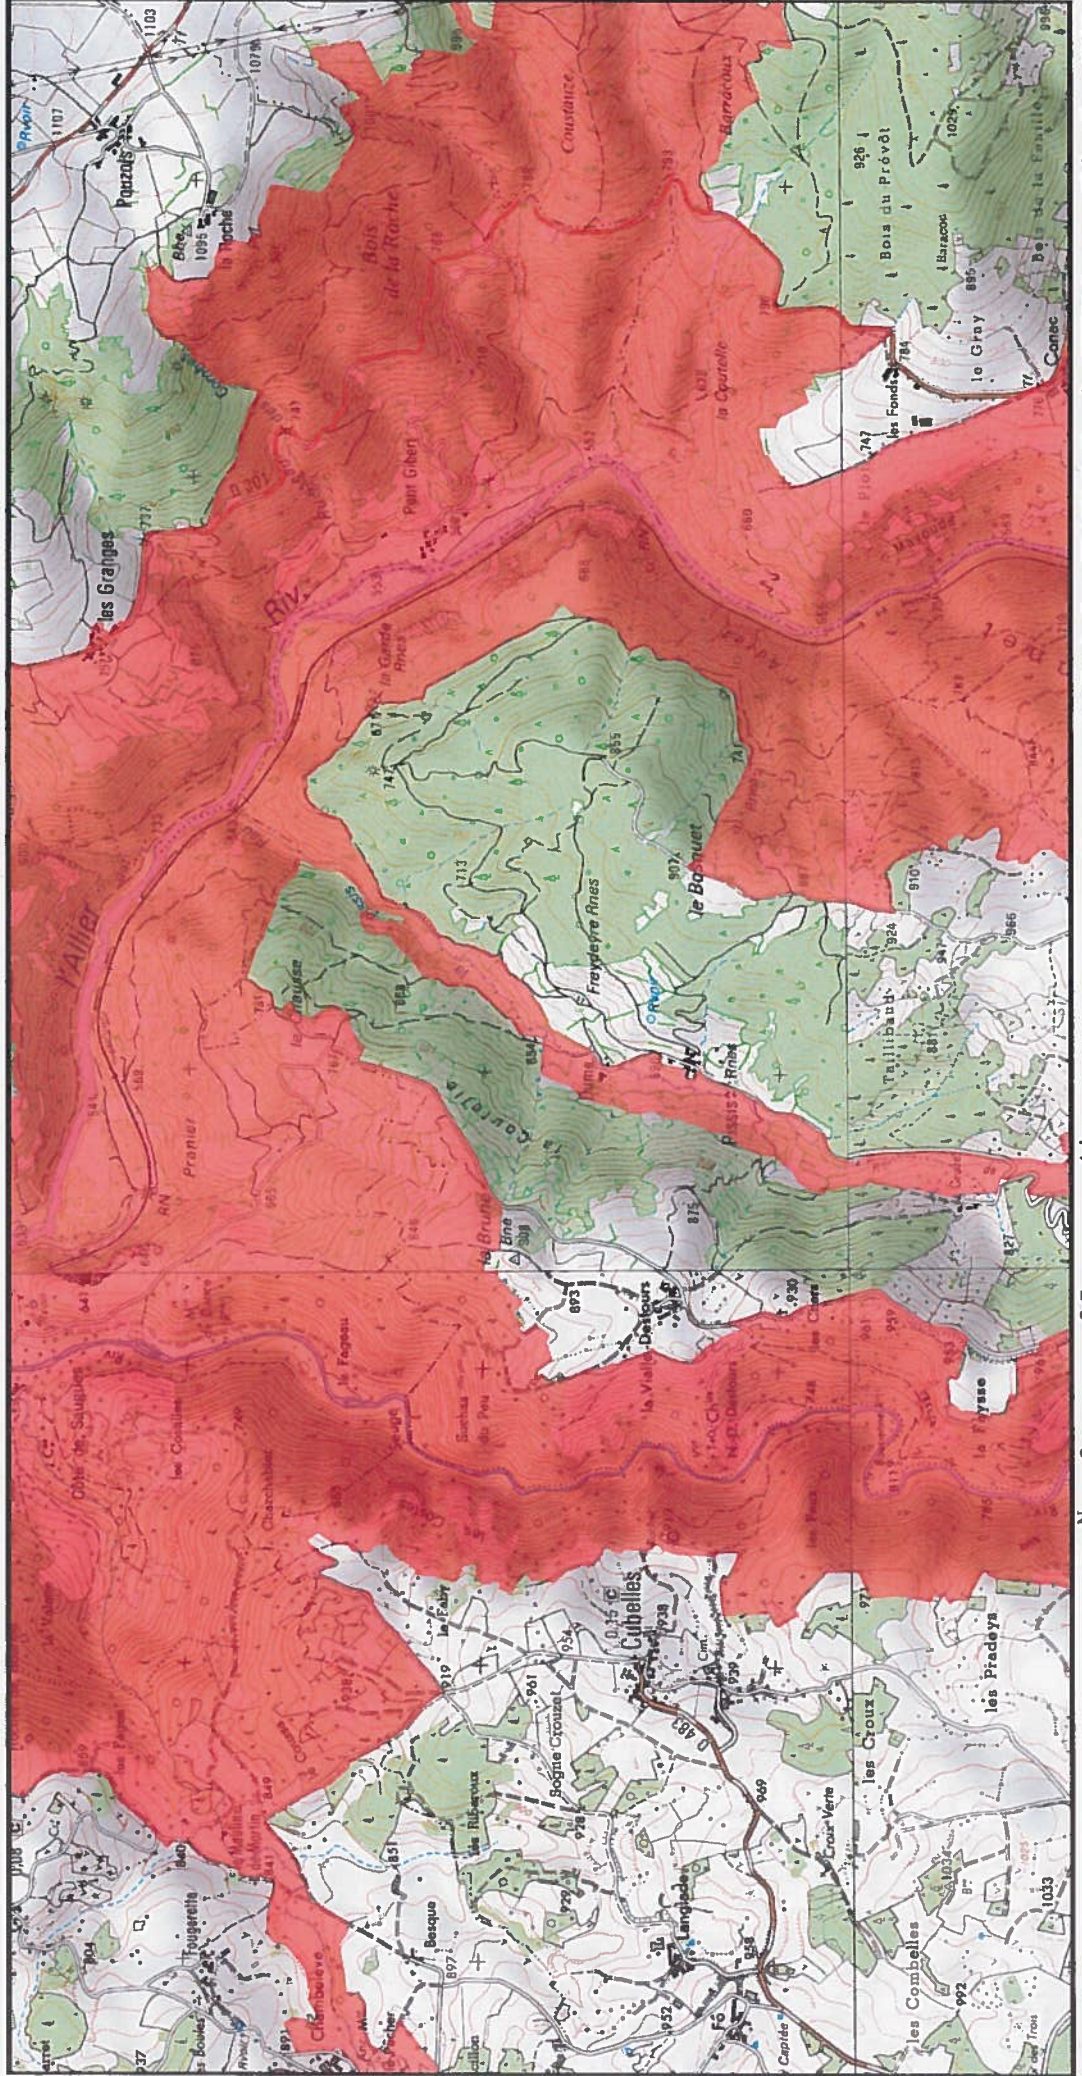

9/41

Fond : Scan 25 IGN © - Données DREAL Auvergne-Rhône-Alpes 2018  
Auteur : DREAL Auvergne-Rhône-Alpes 03-09-2018

1/25 000 ème

1 km

0.5

0

Zone Spéciale de Conservation (ZSC)

Liberté • Égalité • Fraternité  
REPUBLIQUE FRANÇAISE