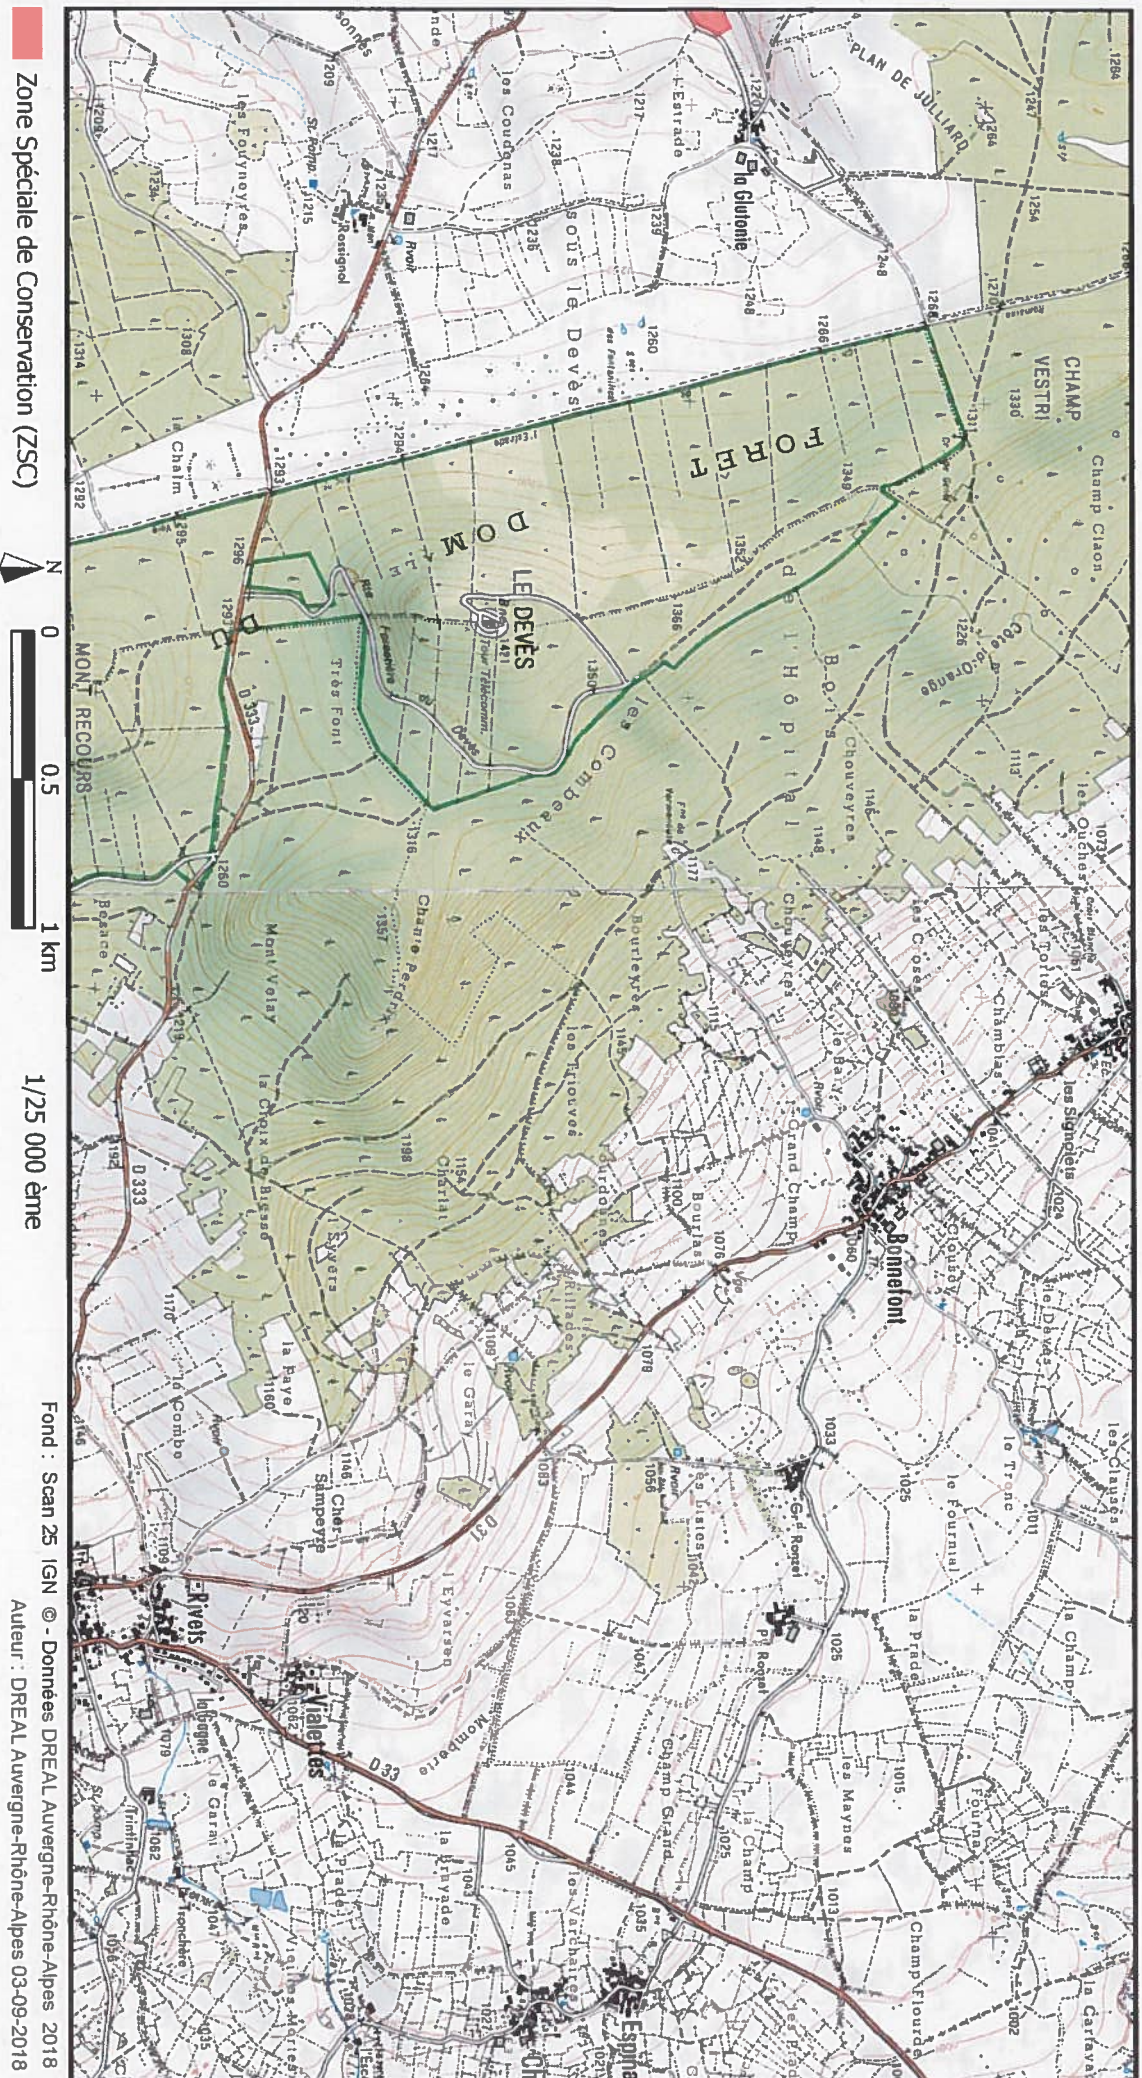

Site Natura 2000 : "GORGES DE L'ALLIER ET AFFLUENTS" - FR8301075

Département Haute-Loire, Région Auvergne-Rhône-Alpes

Carte 2014/1 au 1/25 000ème annexée à l'arrêté de désignation de la zone spéciale de conservation (ZSC)

2014/1

Zone Spéciale de Conservation (ZSC)

0 0.5 1 km

1/25 000 ème

Fond : Scan 25 IGN © - Données DREAL Auvergne-Rhône-Alpes 2018

Auteur : DREAL Auvergne-Rhône-Alpes 03-09-2018