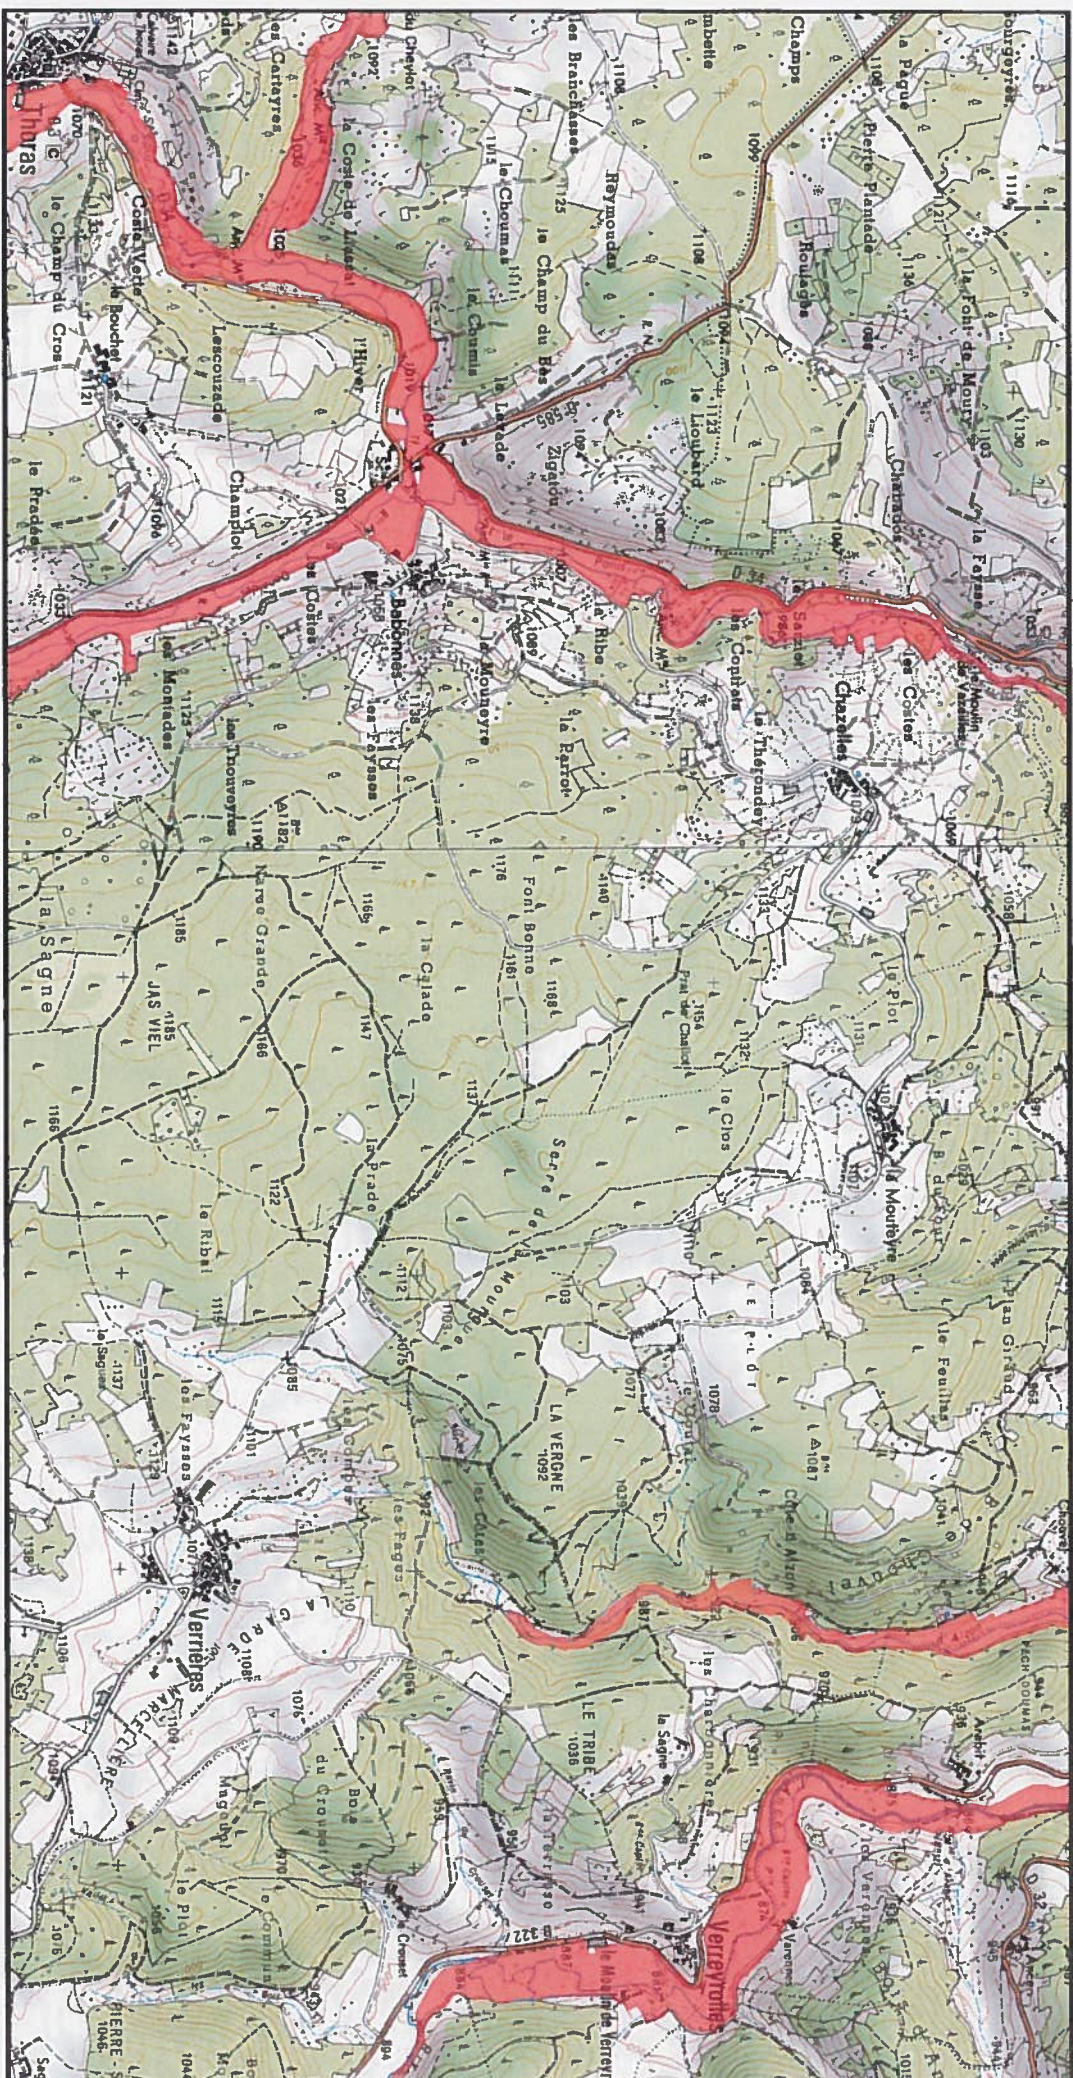

Liberté • Égalité • Fraternité
RÉPUBLIQUE FRANÇAISE

MINISTÈRE
DE LA TRANSITION
ÉCOLOGIQUE
ET SOLIDAIRE

Site Natura 2000 : "GORGES DE L'ALLIER ET AFFLUENTS" - FR8301075

Département Haute-Loire, Région Auvergne-Rhône-Alpes

Carte 28/41 au 1/25 000ème annexée à l'arrêté de désignation de la zone spéciale de conservation (ZSC)

28/41

Zone Spéciale de Conservation (ZSC)

1/25 000 ème

Fond : Scan 25 IGN © - Données DREAL Auvergne-Rhône-Alpes 2018

Auteur : DREAL Auvergne-Rhône-Alpes 03-09-2018