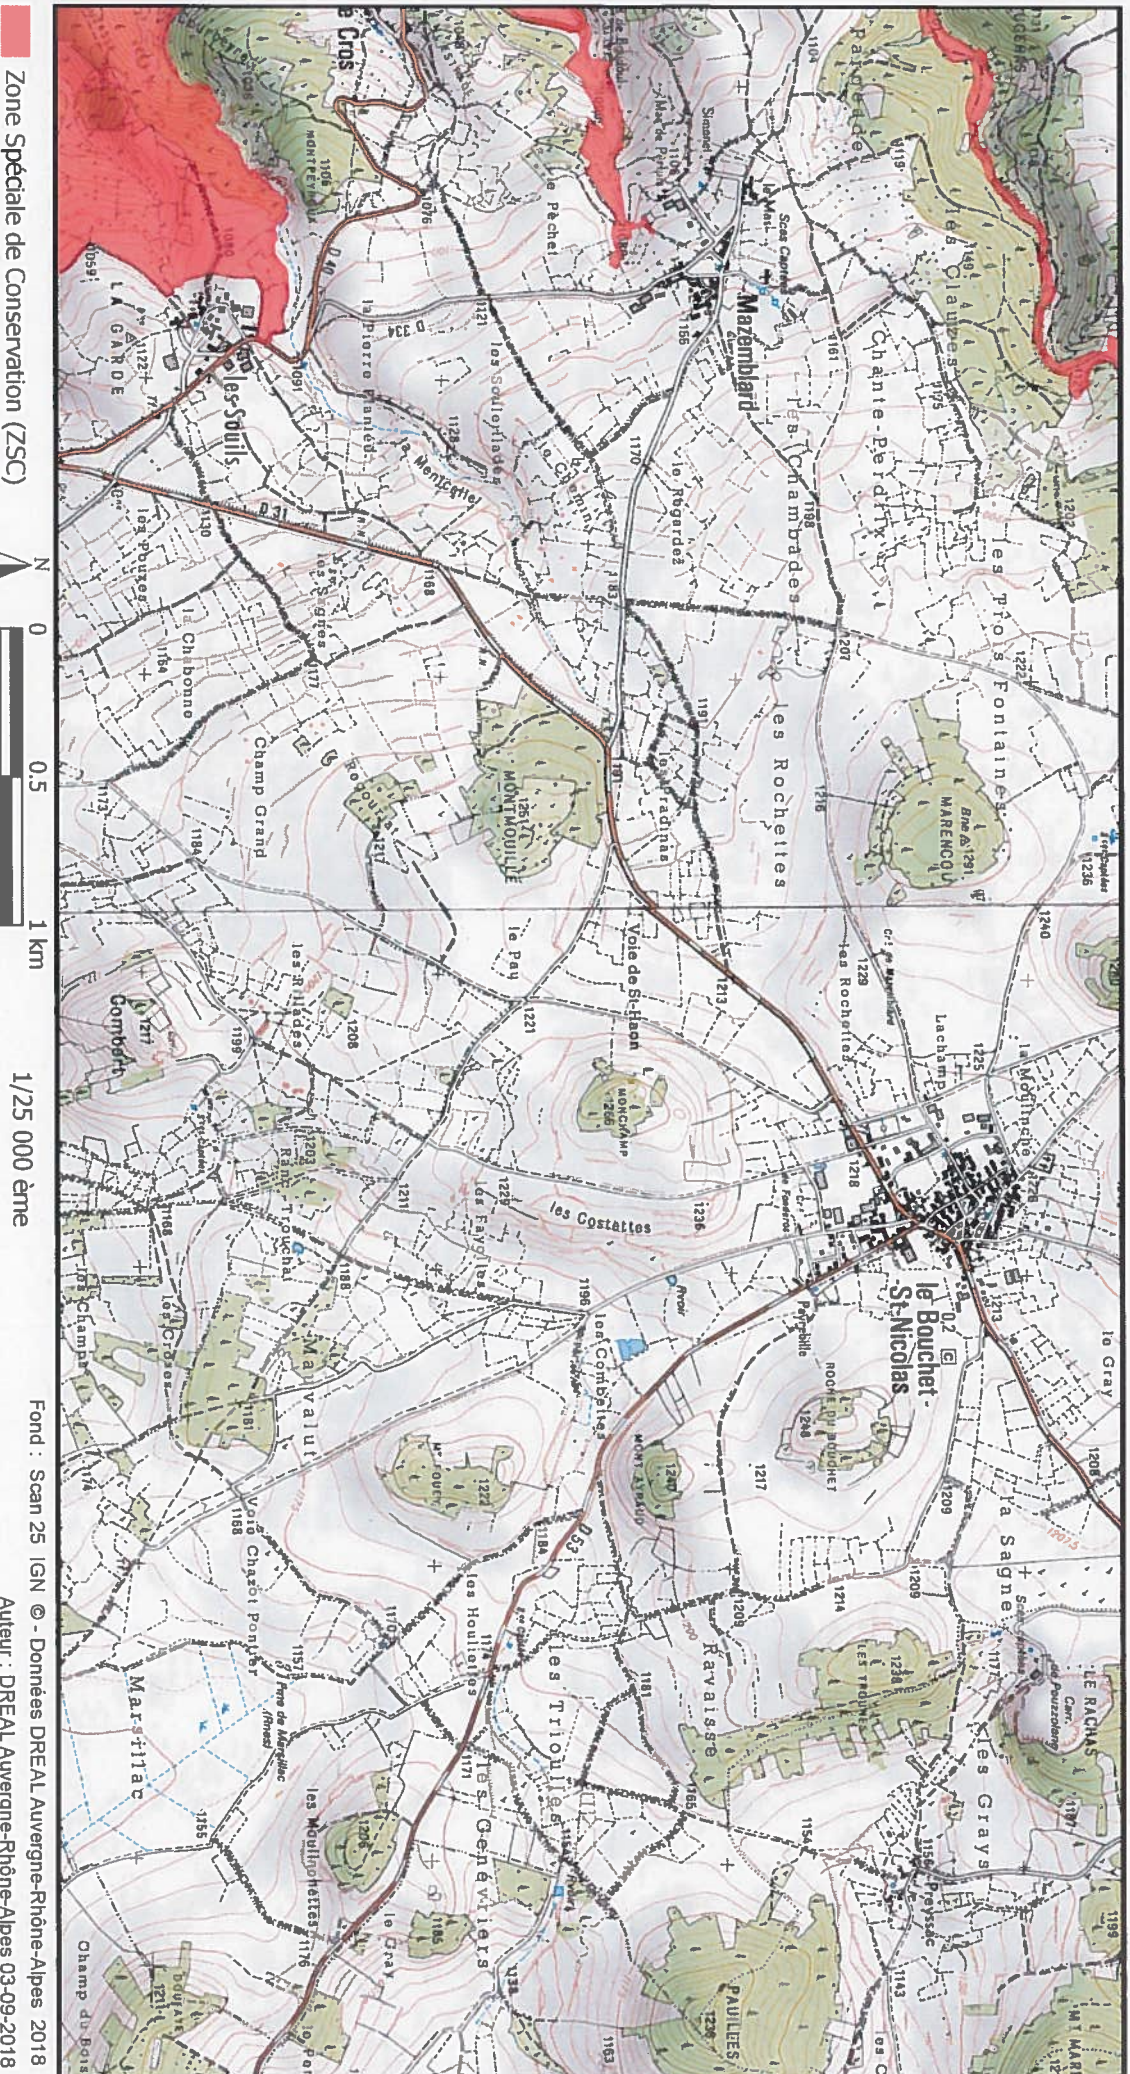

Liberté • Égalité • Fraternité
RÉPUBLIQUE FRANÇAISE

MINISTÈRE
DE LA TRANSITION
ÉCOLOGIQUE
ET SOLIDAIRE

Site Natura 2000 : "GORGES DE L'ALLIER ET AFFLUENTS" - FR8301075
Département Haute-Loire, Région Auvergne-Rhône-Alpes

Carte 30/41 au 1/25 000ème annexée à l'arrêté de désignation de la zone spéciale de conservation (ZSC)

30/41

Zone Spéciale de Conservation (ZSC)

0 0.5 1 km

1/25 000 ème

Fond : Scan 25 IGN © - Données DREAL Auvergne-Rhône-Alpes 2018
Auteur : DREAL Auvergne-Rhône-Alpes 03-09-2018