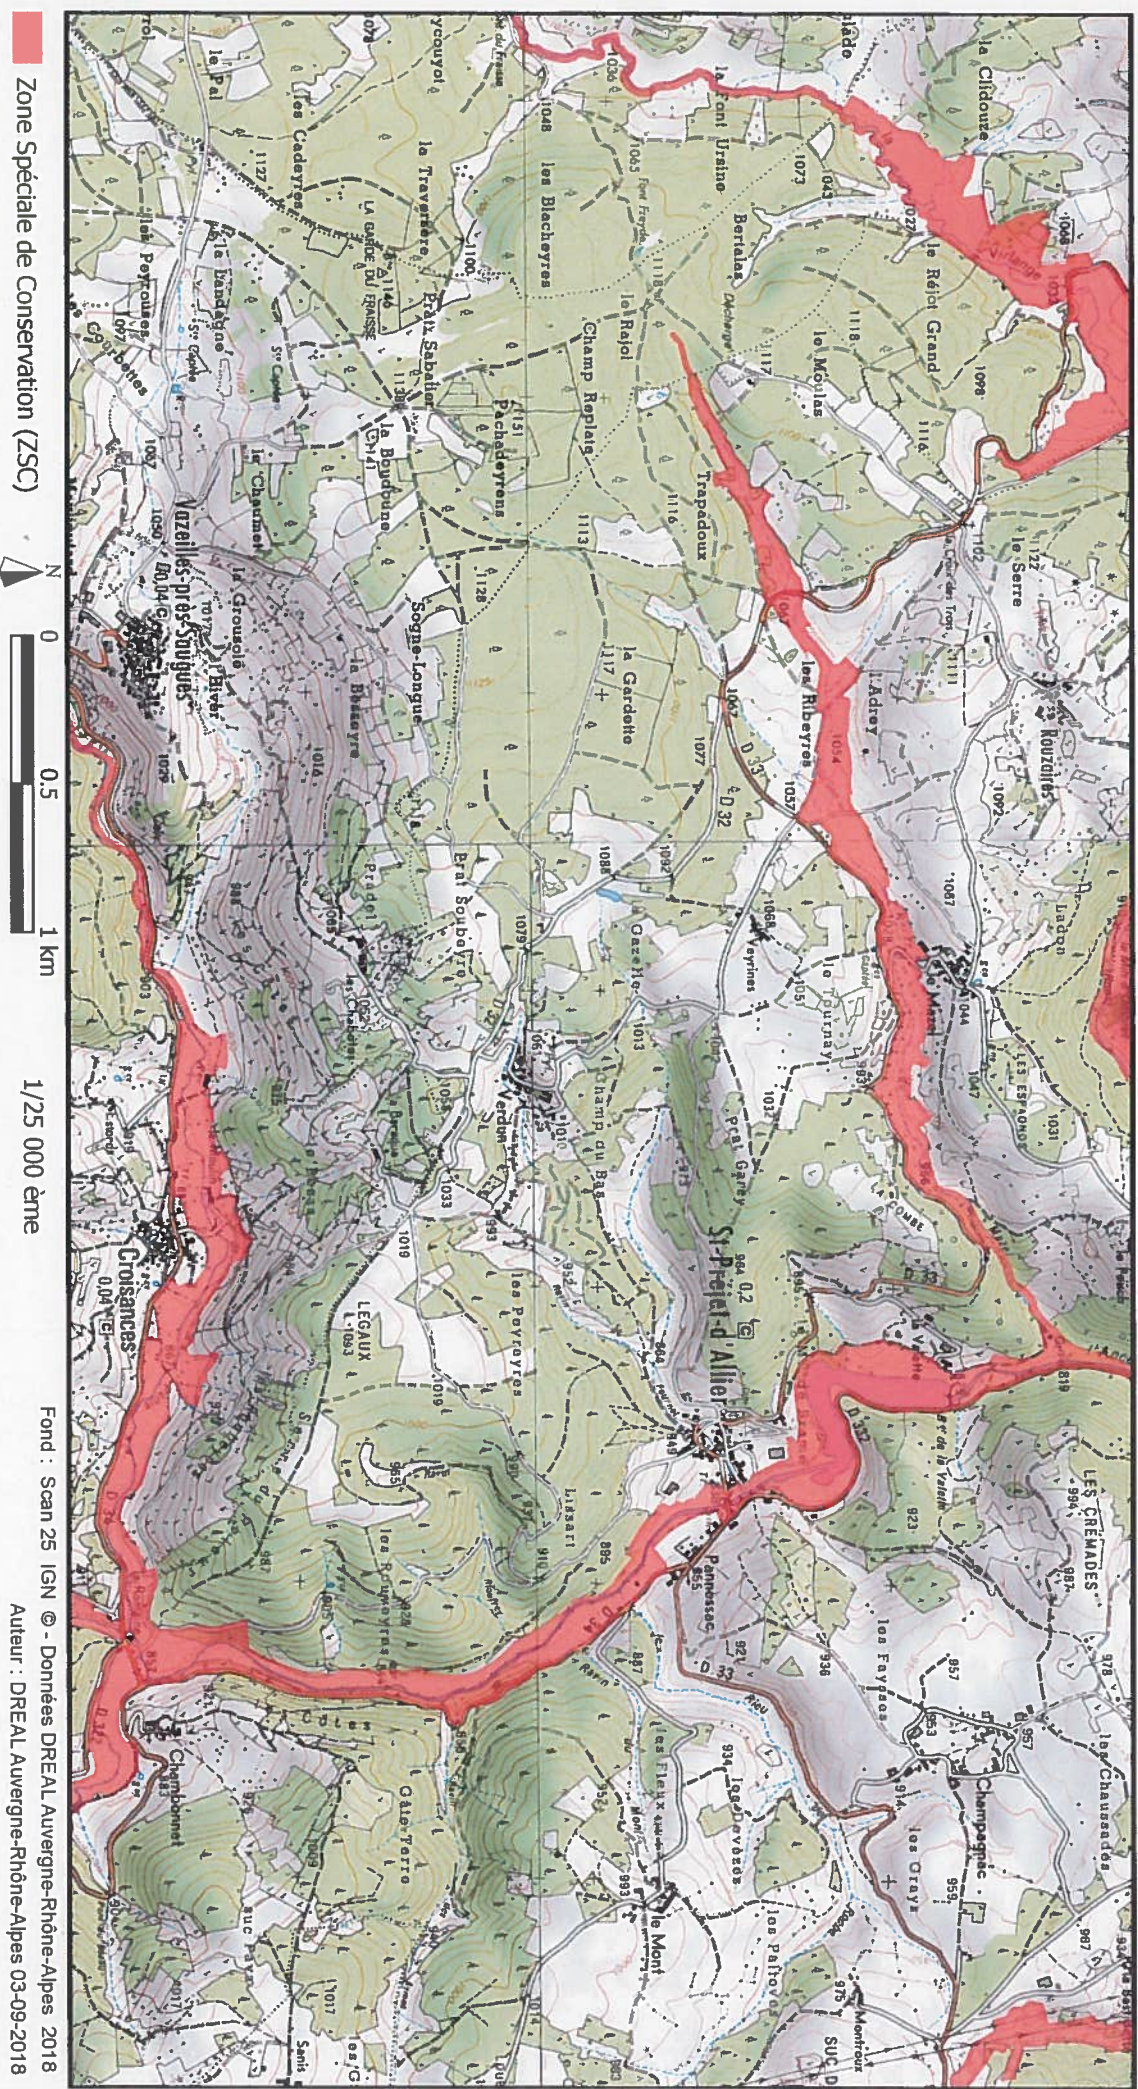

Site Natura 2000 : "GORGES DE L'ALLIER ET AFFLUENTS" - FR8301075
Département Haute-Loire, Région Auvergne-Rhône-Alpes

Carte 23/41 au 1/25 000ème annexée à l'arrêté de désignation de la zone spéciale de conservation (ZSC)

23/41