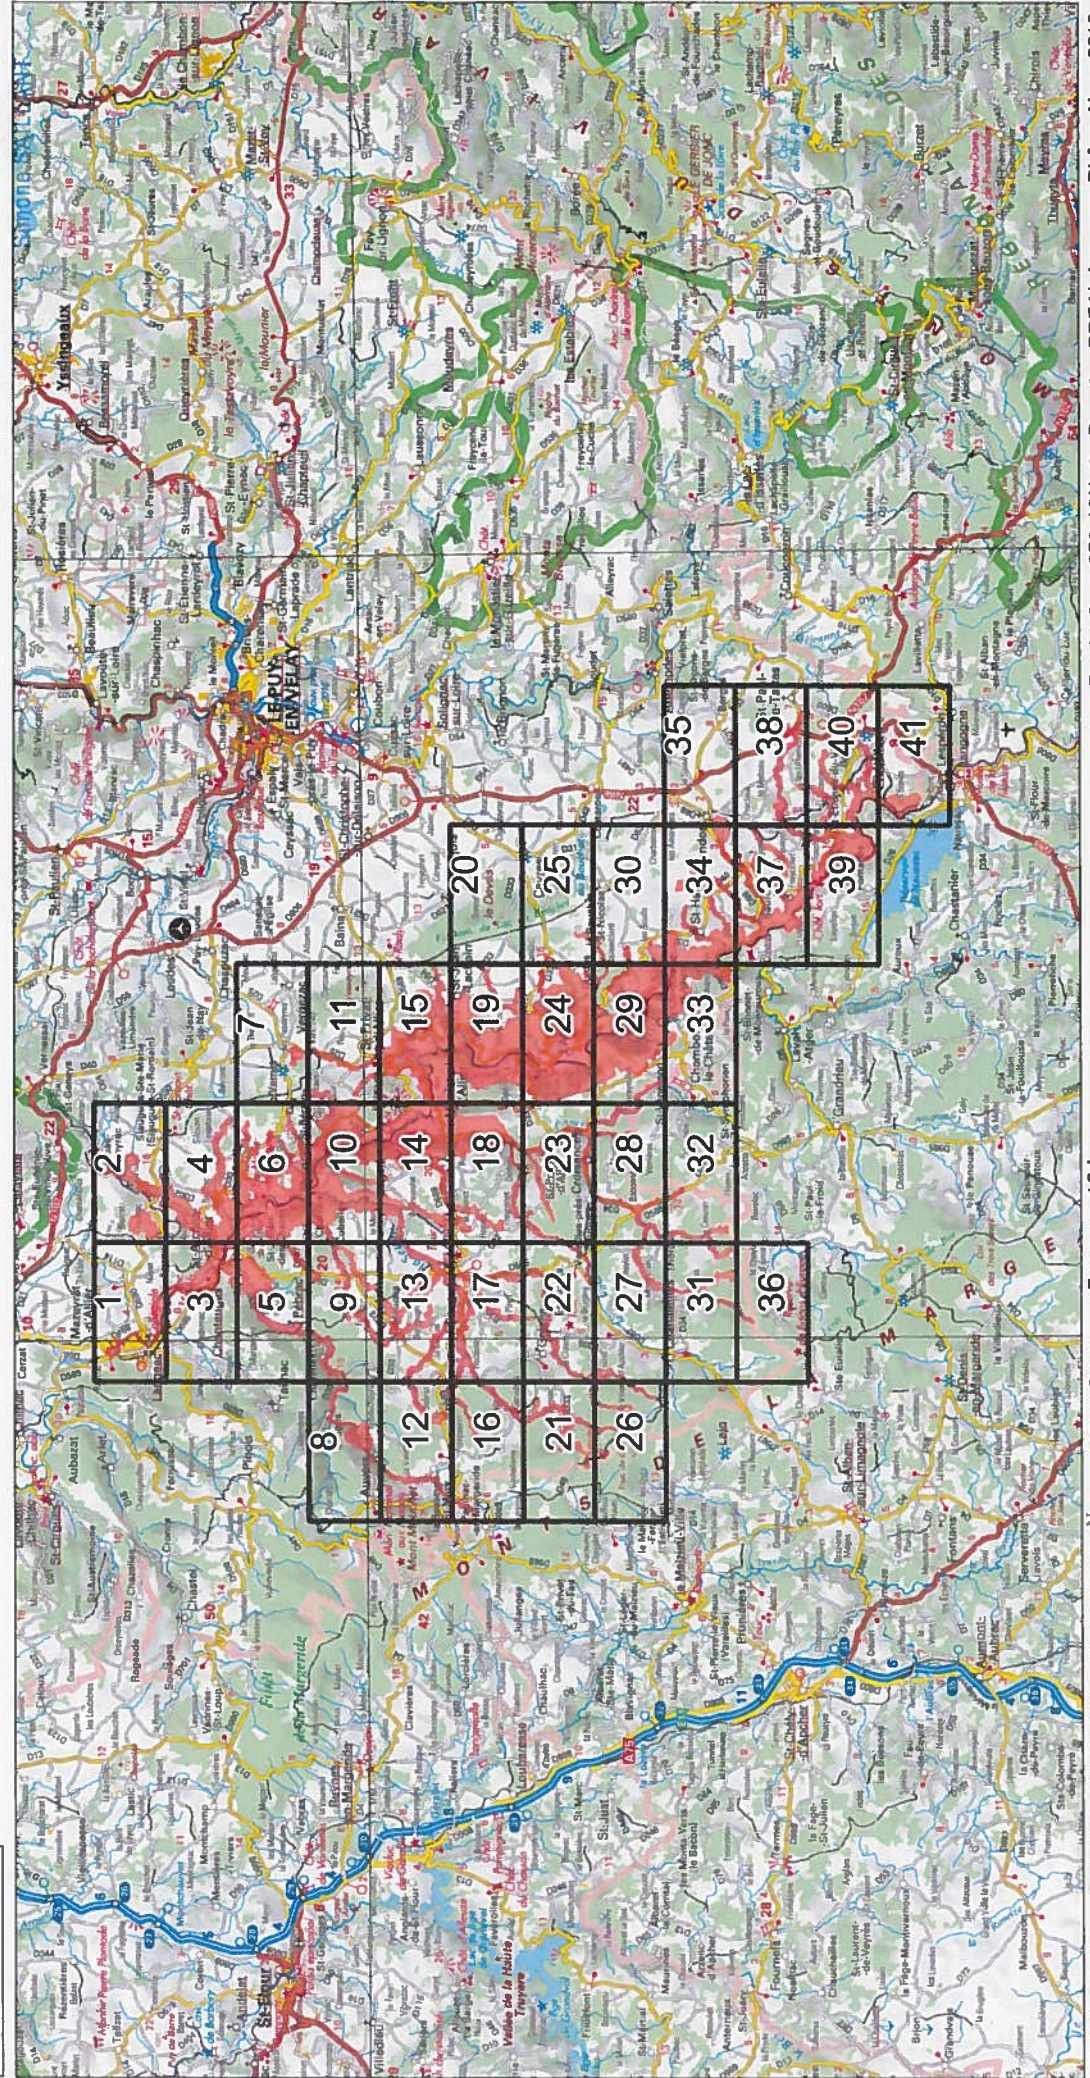

Site Natura 2000 : "GORGES DE L'ALLIER ET AFFLUENTS" - FR8301075
Département Haute-Loire, Région Auvergne-Rhône-Alpes

Carte d'assemblage au 1/ 370 000ème et 41 cartes au 1/25 000ème annexées à l'arrêté de désignation de la zone spéciale de conservation (ZSC)

La Directrice adjointe,
auprès du Directeur de l'eau et de la biodiversité

signé le : **11 JUL 2019**

1/370 000ème

Fond : Scan 250 IGN © - Données DREAL Auvergne-Rhône-Alpes 2018
Auteur : DREAL Auvergne-Rhône-Alpes 03-09-2018

Zone Spéciale de Conservation (ZSC)