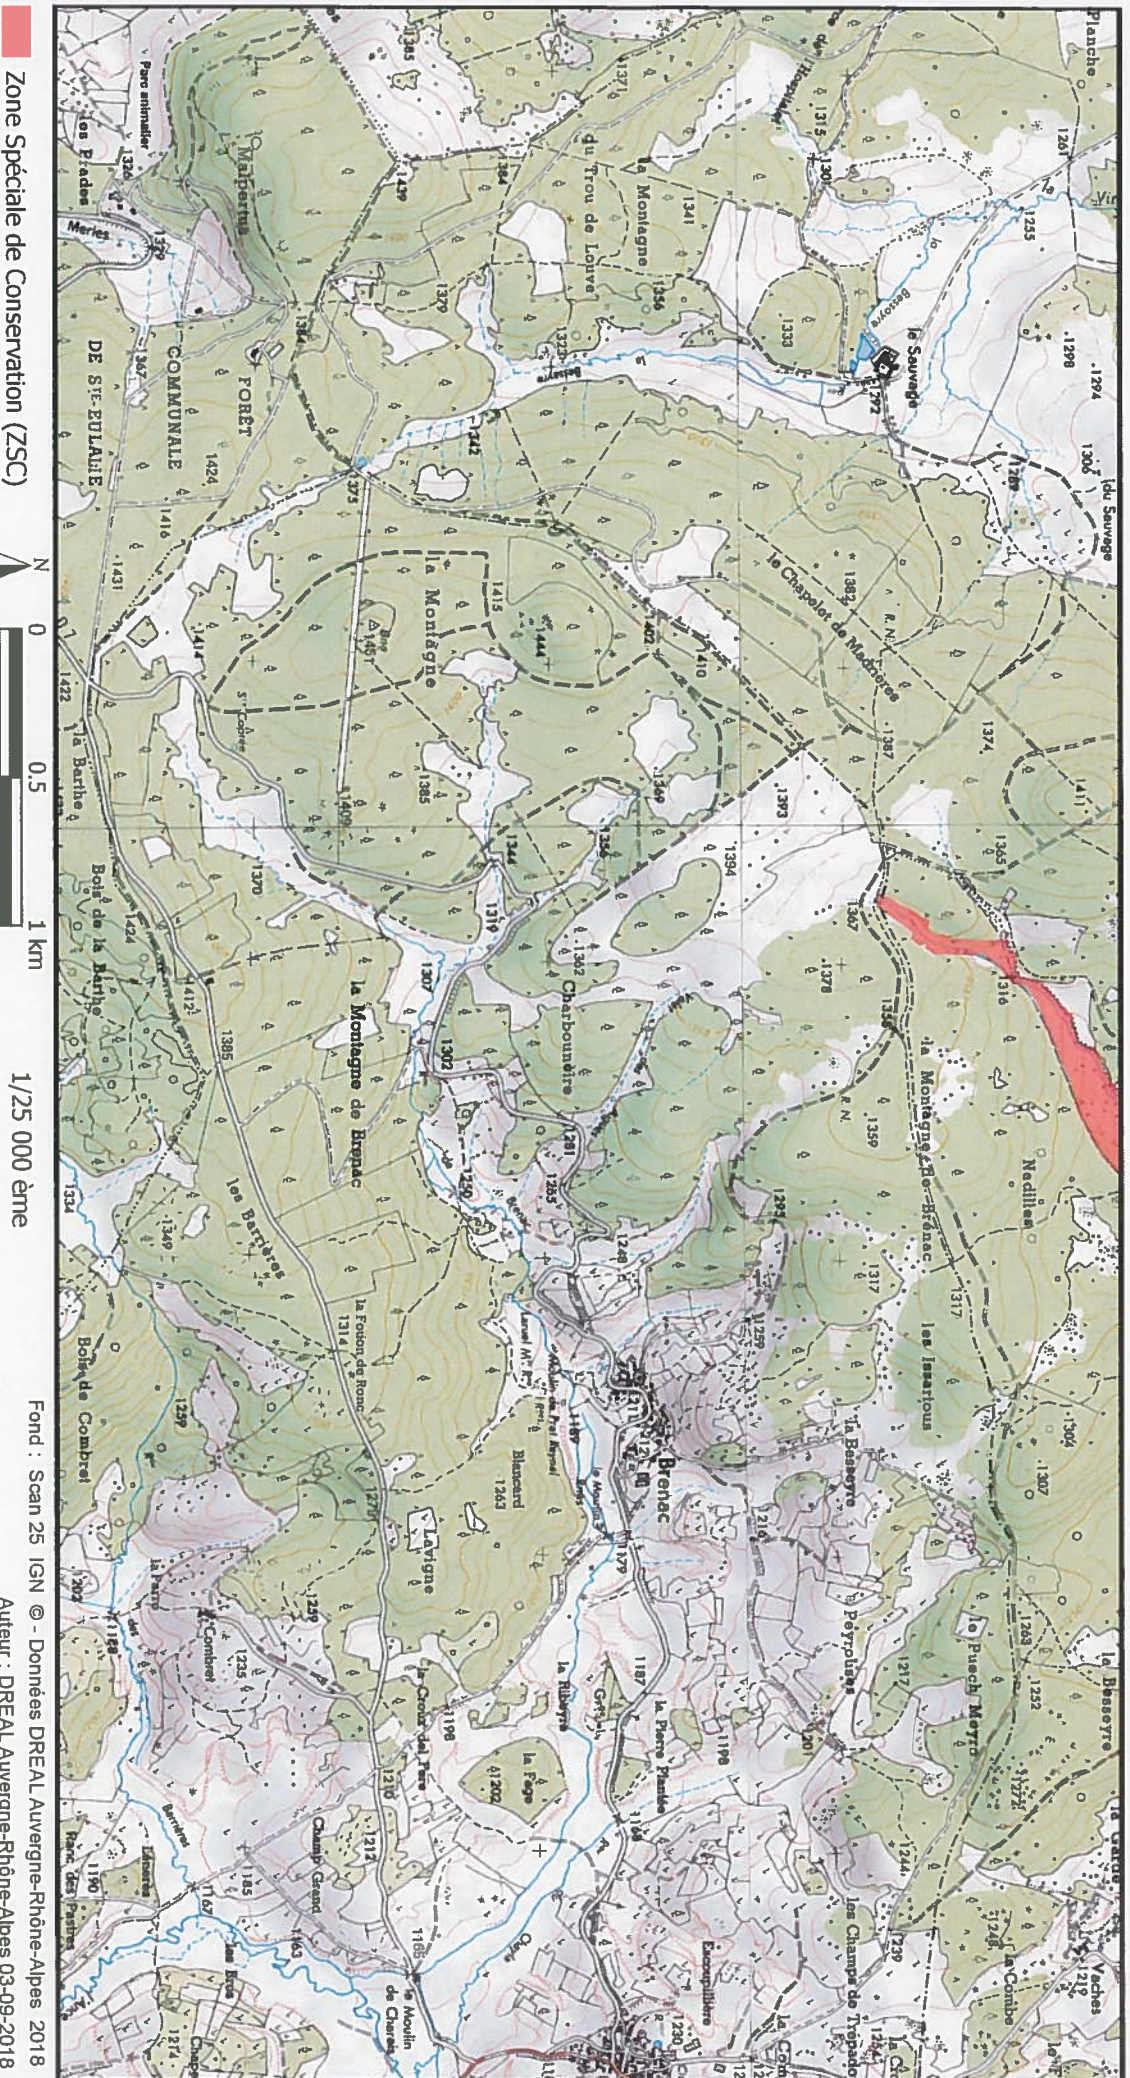

Site Natura 2000 : "GORGES DE LALLIER ET AFFLUENTS" - FR8301075
Département Haute-Loire, Région Auvergne-Rhône-Alpes

Carte 36/41 au 1/25 000ème annexée à l'arrêté de désignation de la zone spéciale de conservation (ZSC)

36/41