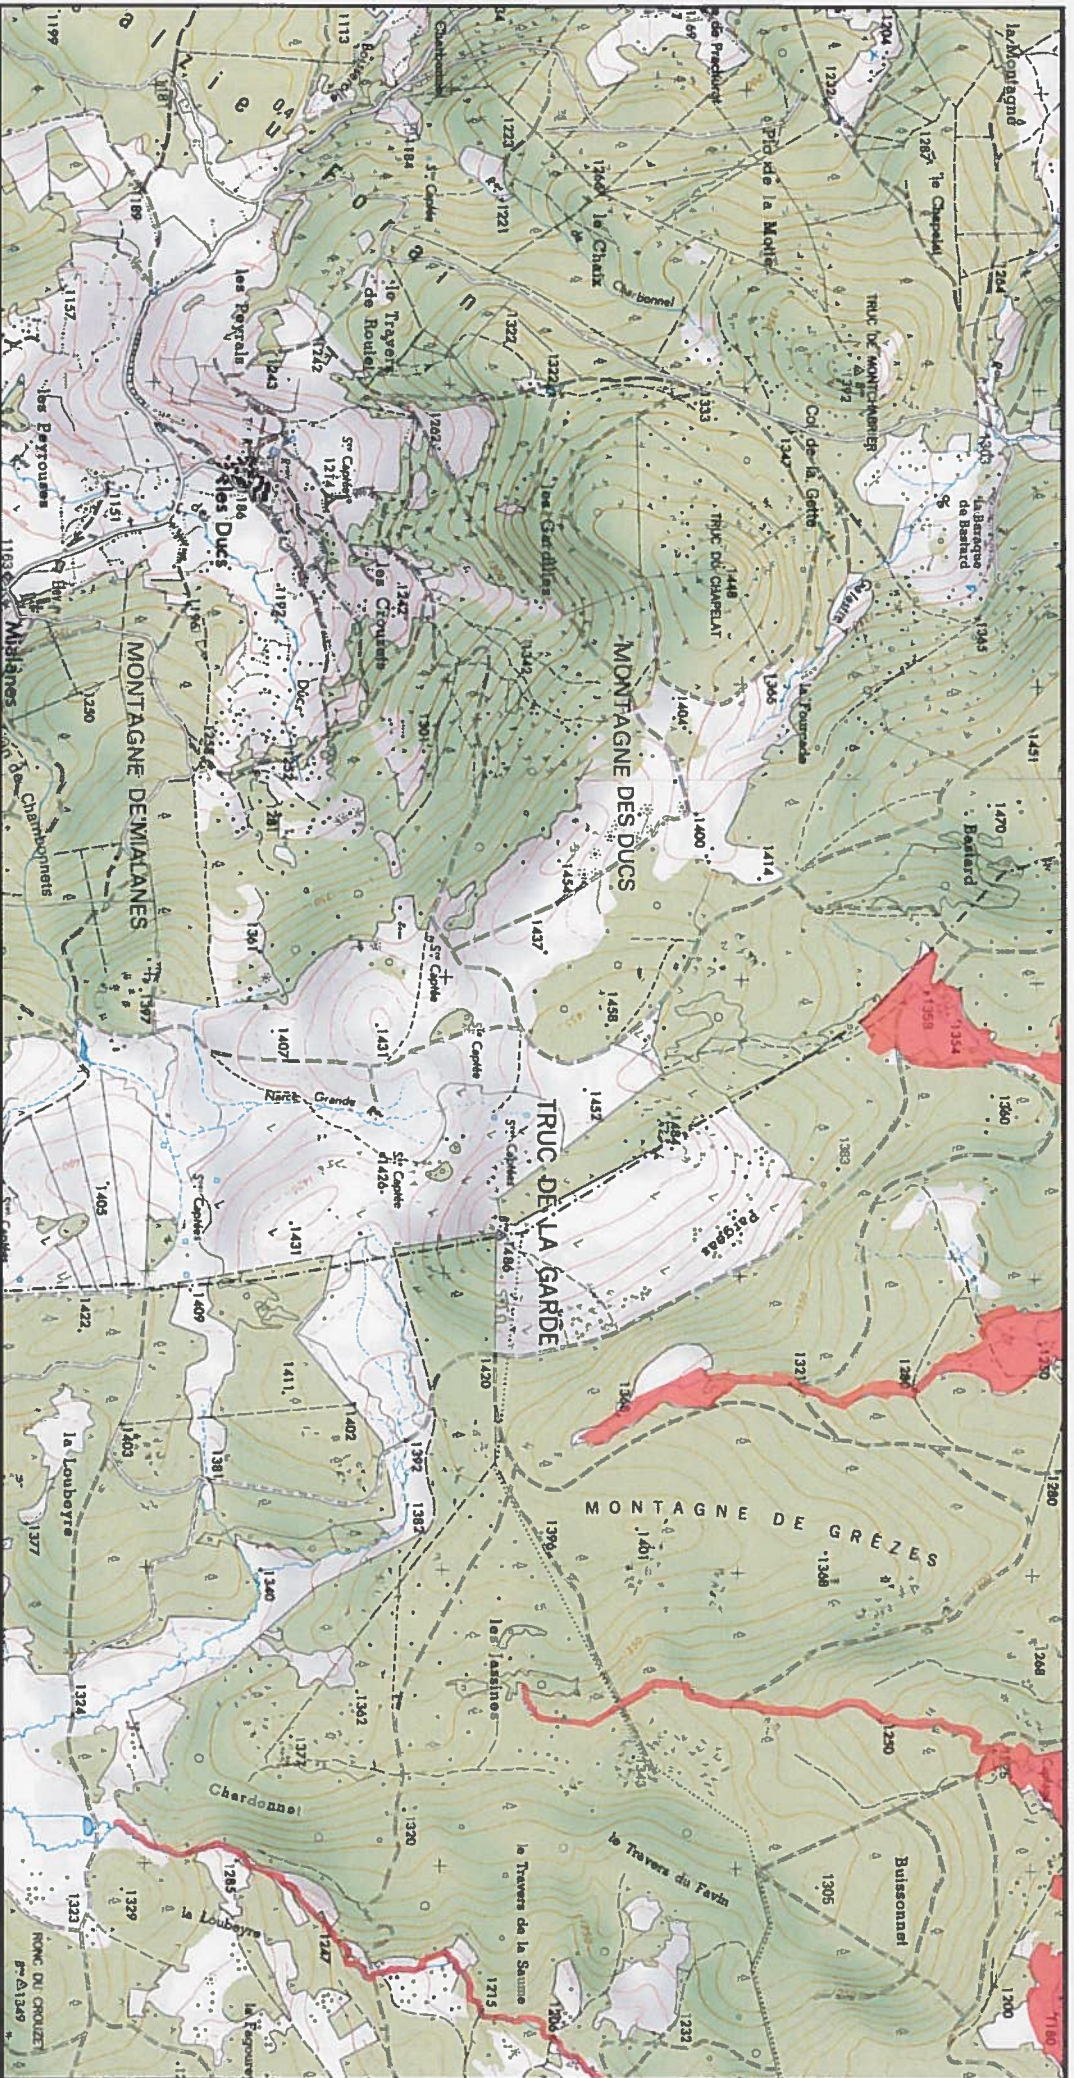

Site Natura 2000 : "GORGES DE LALLIER ET AFFLUENTS" - FR8301075
Département Haute-Loire, Région Auvergne-Rhône-Alpes

Carte 26/41 au 1/25 000ème annexée à l'arrêté de désignation de la zone spéciale de conservation (ZSC)

Zone Spéciale de Conservation (ZSC)

1/25 000 ème