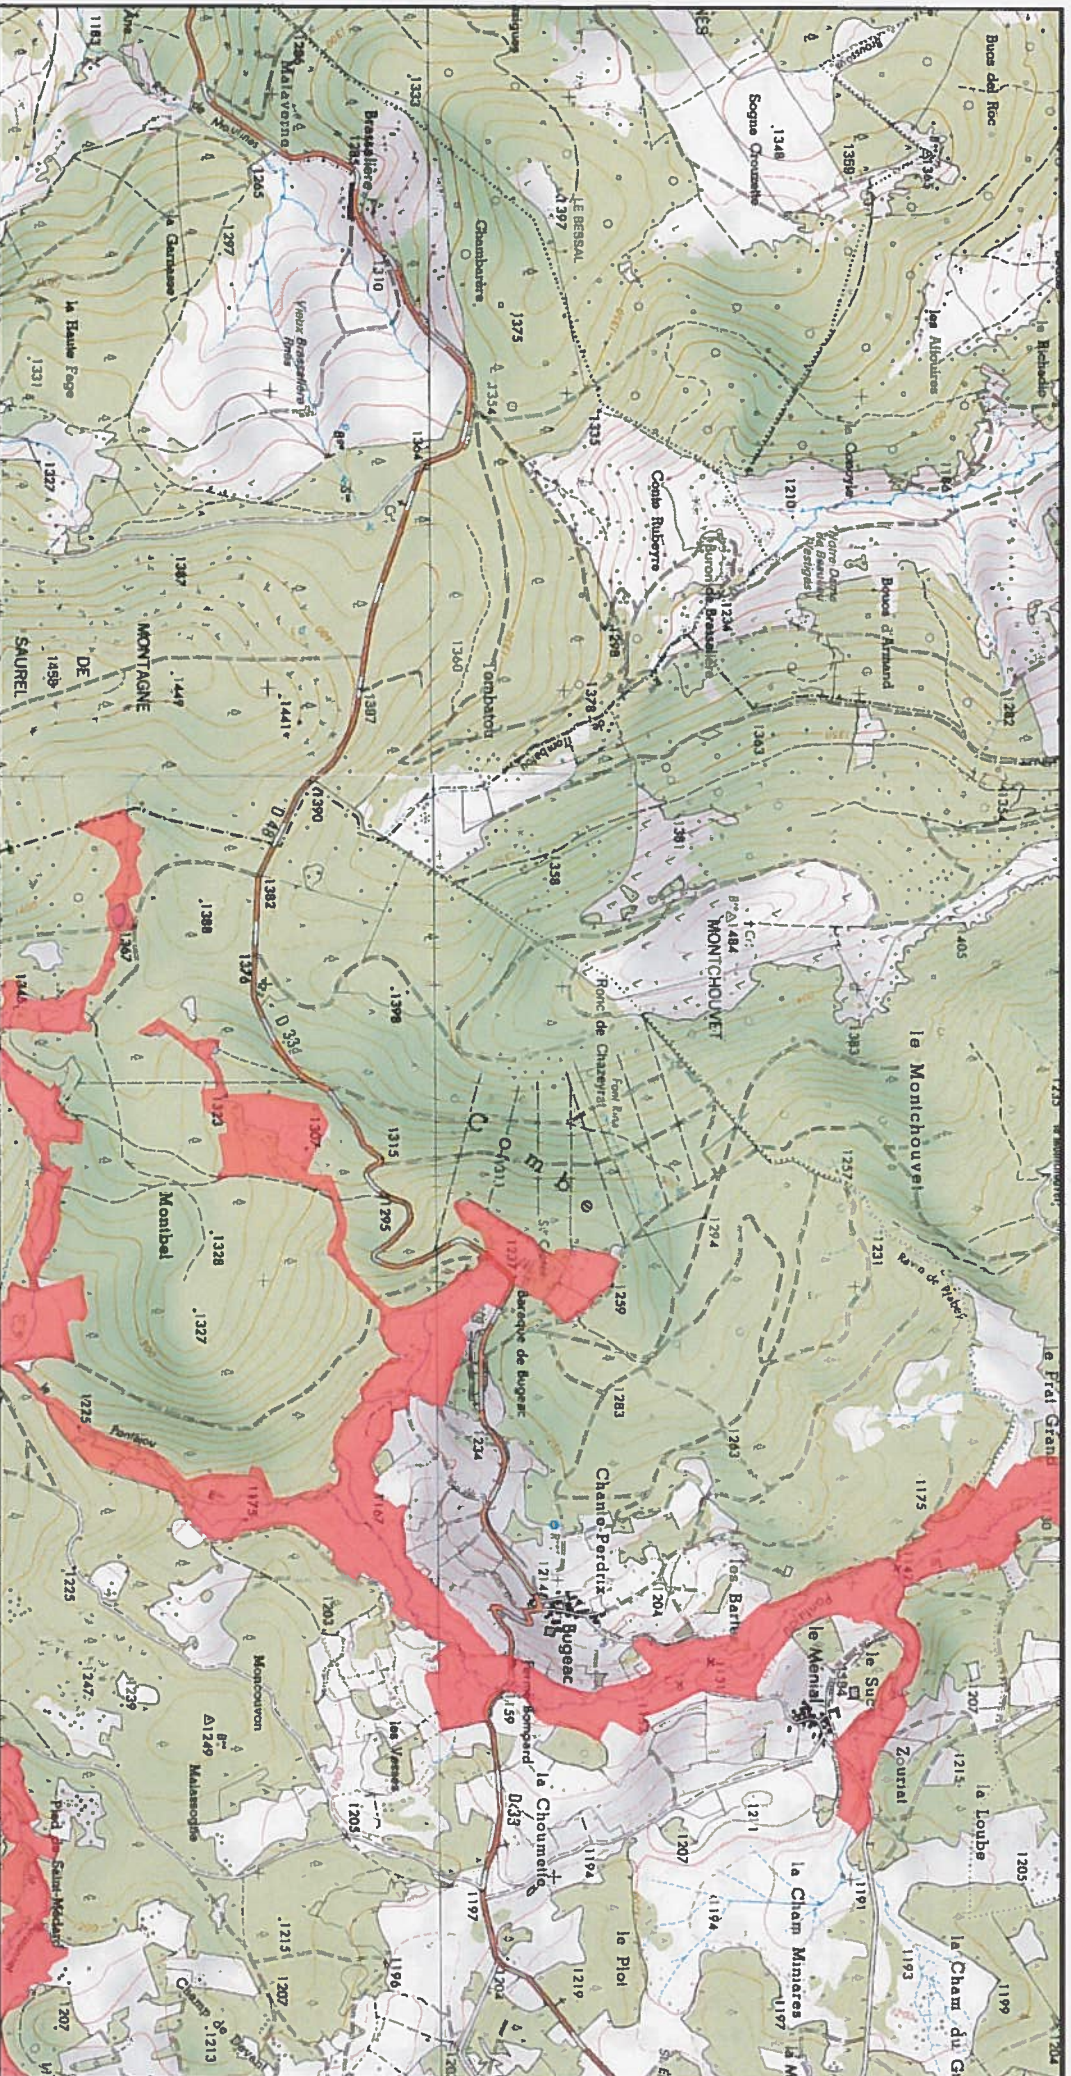

Site Natura 2000 : "GORGES DE L'ALLIER ET AFFLUENTS" - FR8301075
Département Haute-Loire, Région Auvergne-Rhône-Alpes

Carte 21/41 au 1/25 000ème annexée à l'arrêté de designation de la zone spéciale de conservation (ZSC)

21/41

Zone Spéciale de Conservation (ZSC)

1/25 000 ème