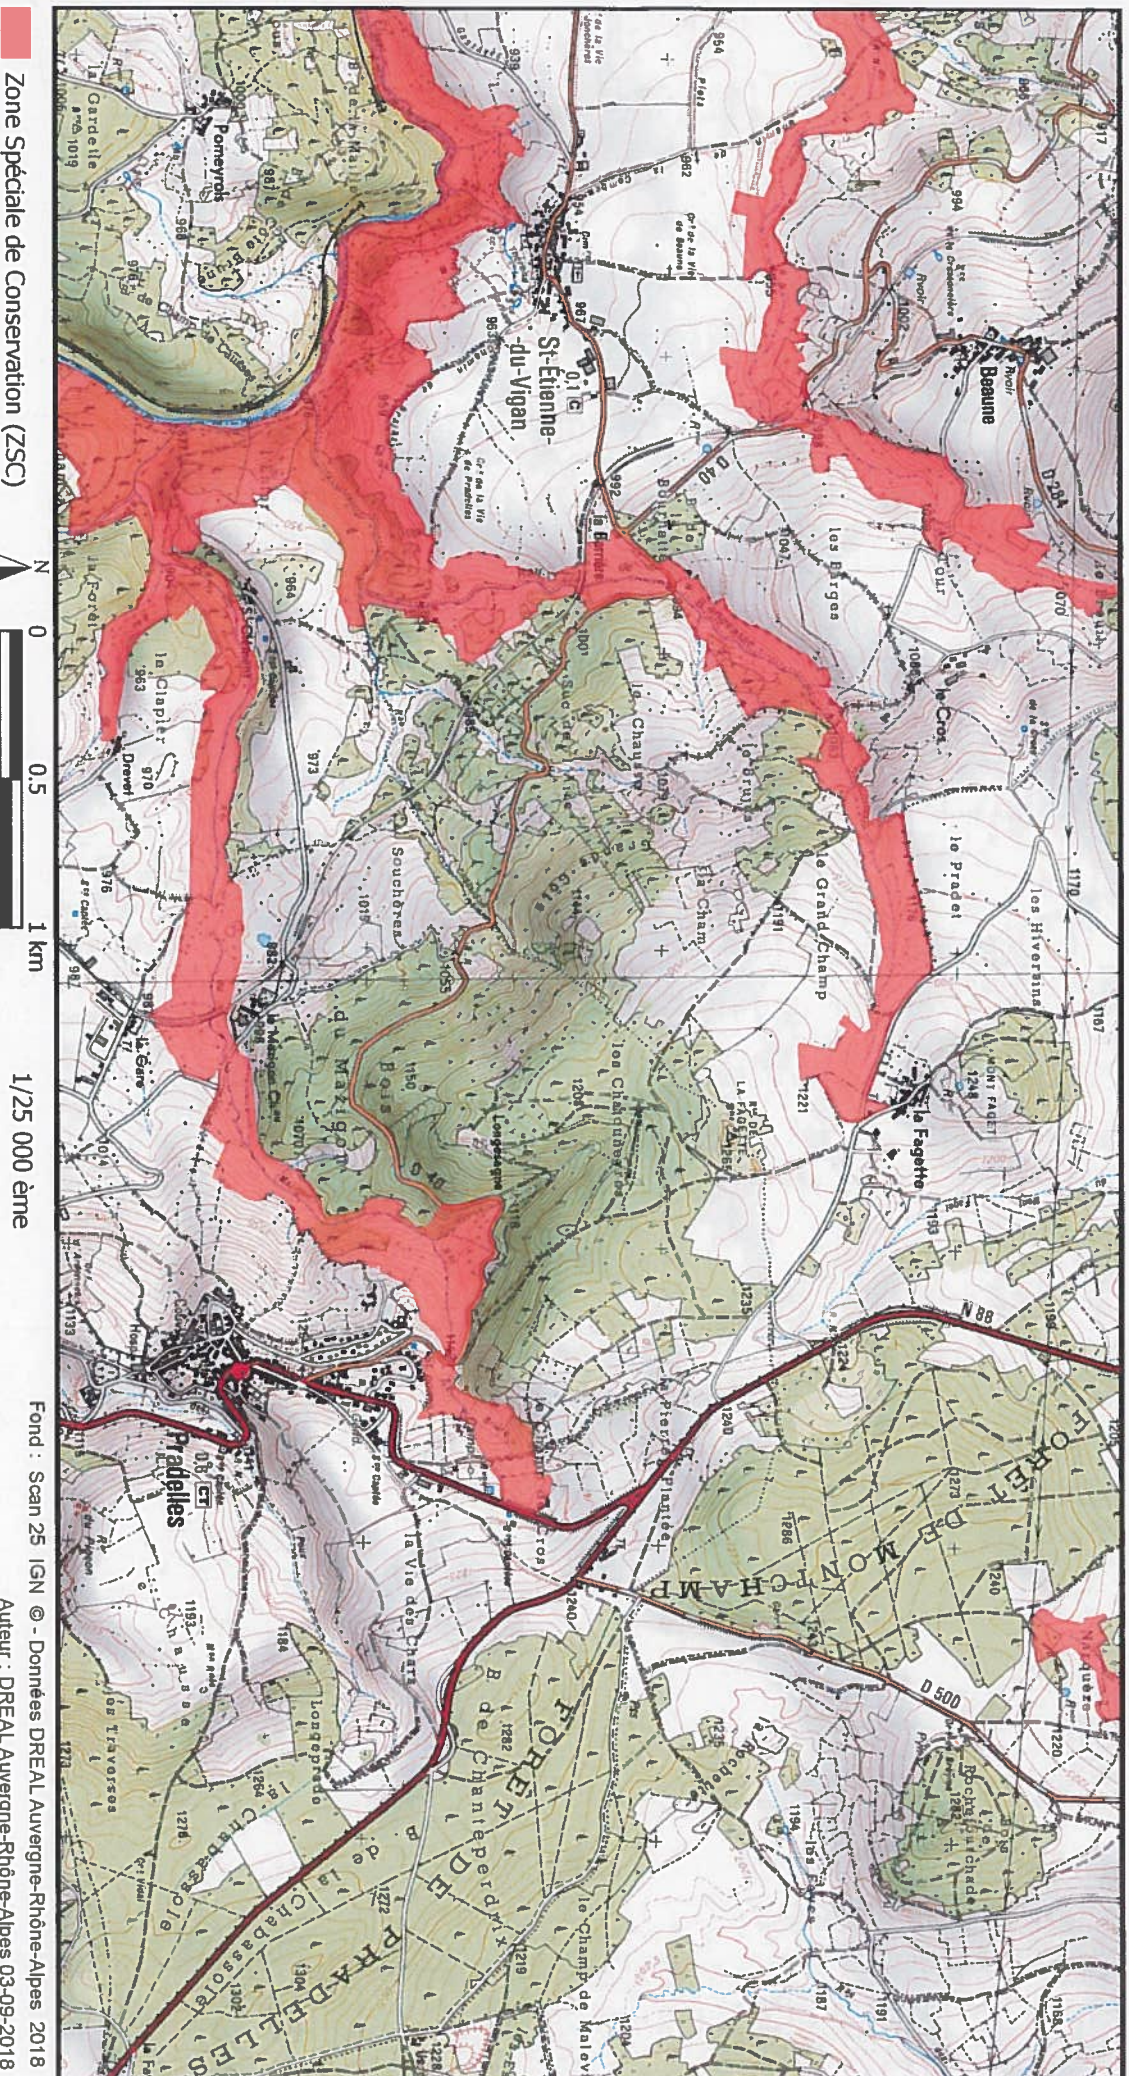

Site Natura 2000 : "GORGES DE L'ALLIER ET AFFLUENTS" - FR8301075
Département Haute-Loire, Région Auvergne-Rhône-Alpes

Carte 40/41 au 1/25 000ème annexée à l'arrêté de designation de la zone spéciale de conservation (ZSC)

40/41