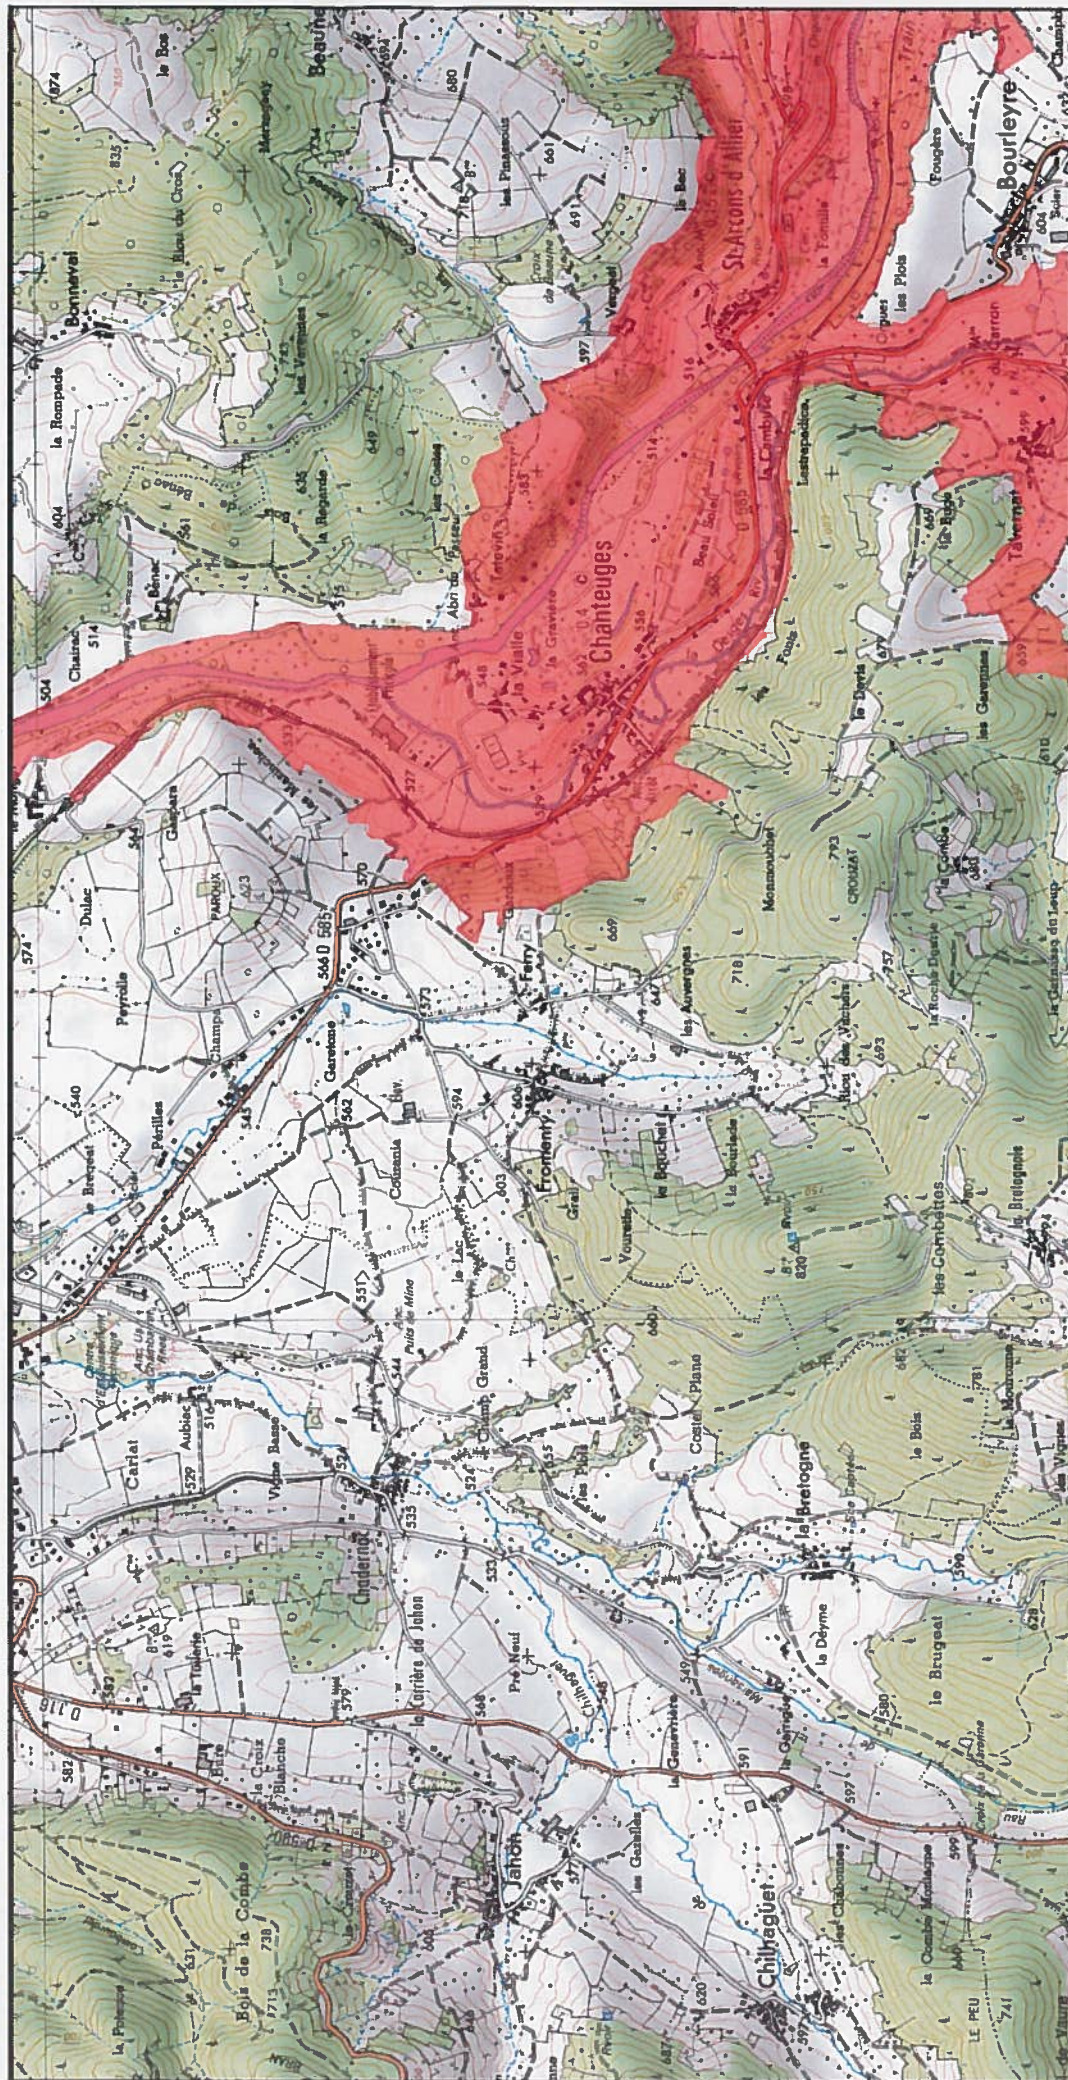

MINISTÈRE
DE LA TRANSITION
ÉCOLOGIQUE
ET SOLIDAIRE

Site Natura 2000 : "GORGES DE L'ALLIER ET AFFLUENTS" - FR8301075
Département Haute-Loire, Région Auvergne-Rhône-Alpes

Carte 3/41 au 1/25 000ème annexée à l'arrêté de désignation de la zone spéciale de conservation (ZSC)

3/41

Fond : Scan 25 IGN © - Données DREAL Auvergne-Rhône-Alpes 2018
Auteur : DREAL Auvergne-Rhône-Alpes 03-09-2018
1/25 000 ème
1 km
0.5
0
N
Zone Spéciale de Conservation (ZSC)