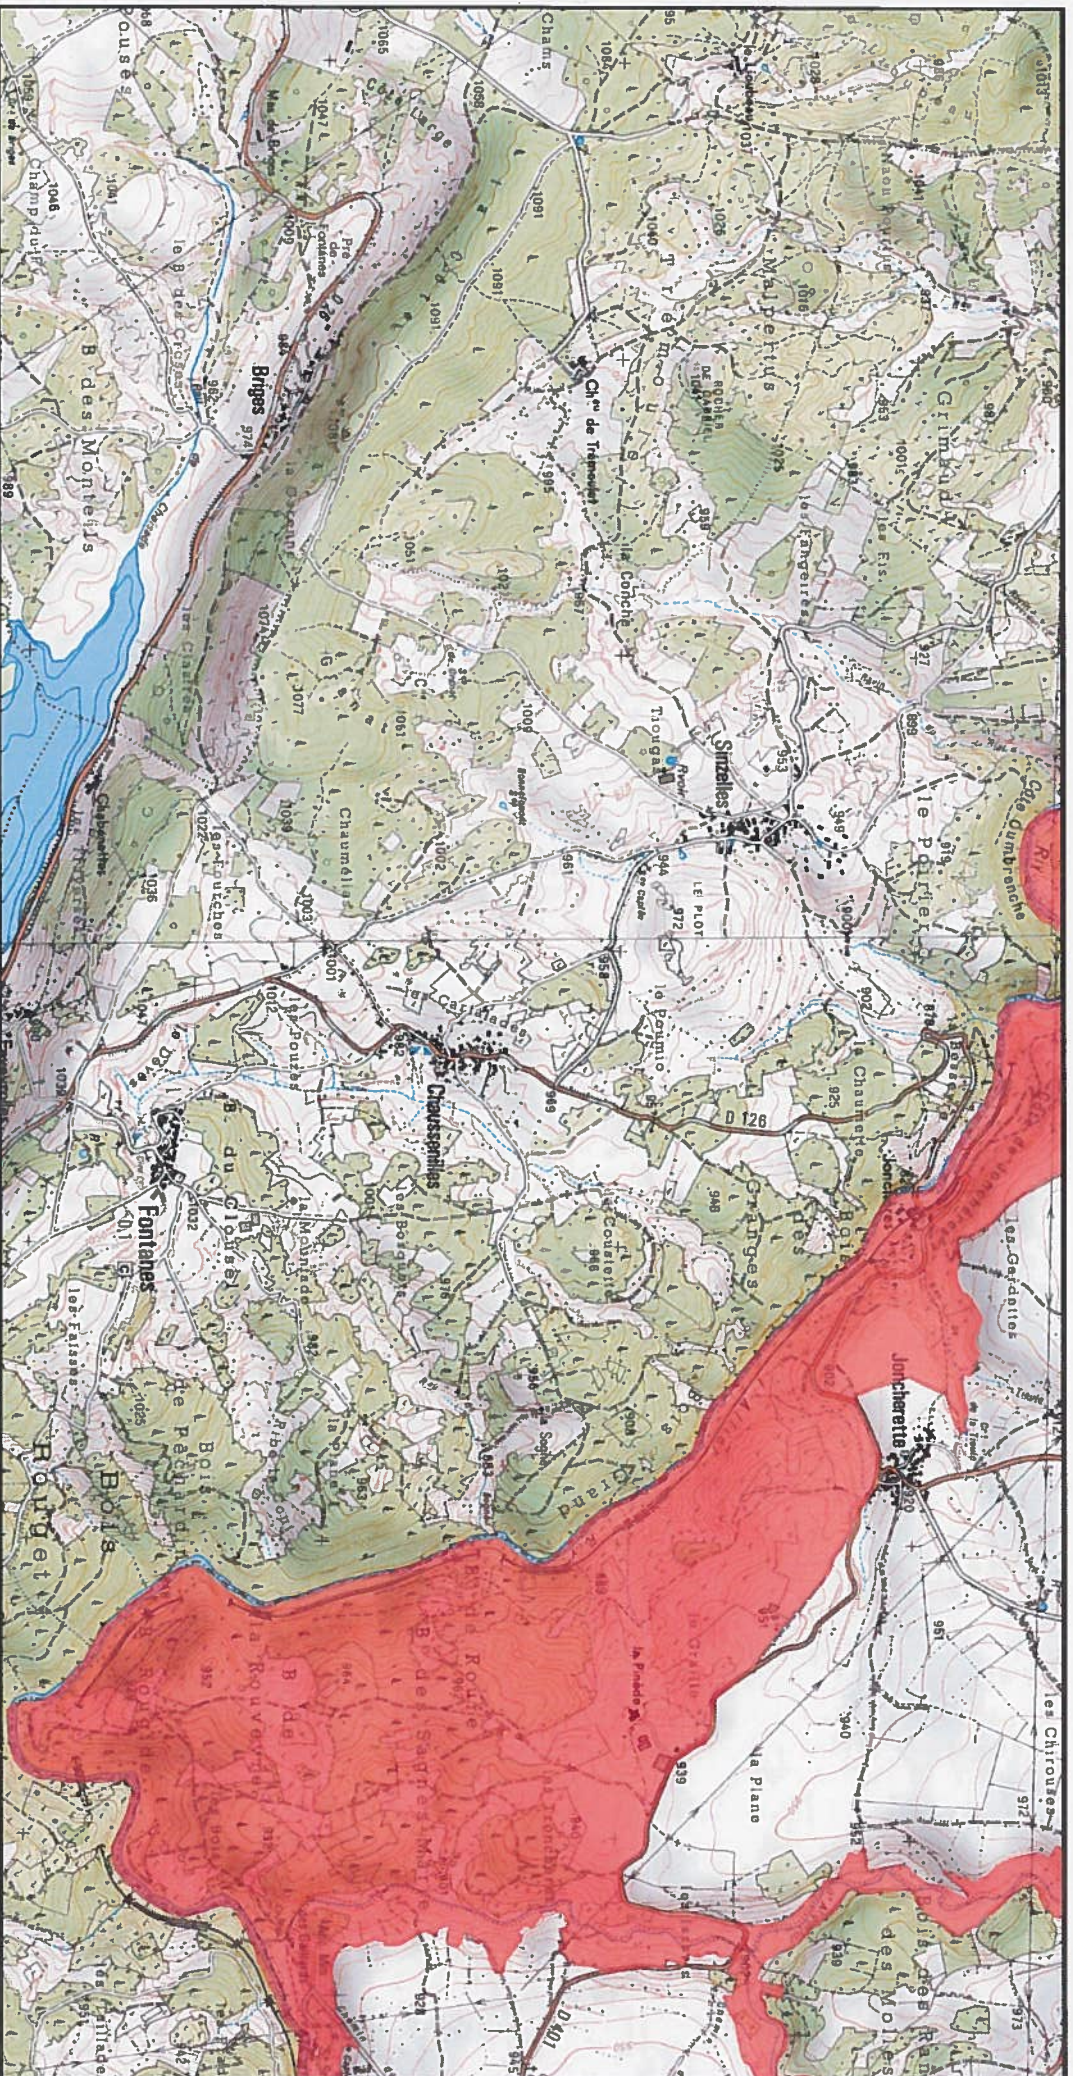

Site Natura 2000 : "GORGES DE L'ALLIER ET AFFLUENTS" - FR8301075
Département Haute-Loire, Région Auvergne-Rhône-Alpes

Carte 39/41 au 1/25 000ème annexée à l'arrêté de désignation de la zone spéciale de conservation (ZSC)

39/41

Zone Spéciale de Conservation (ZSC)

1/25 000 ème