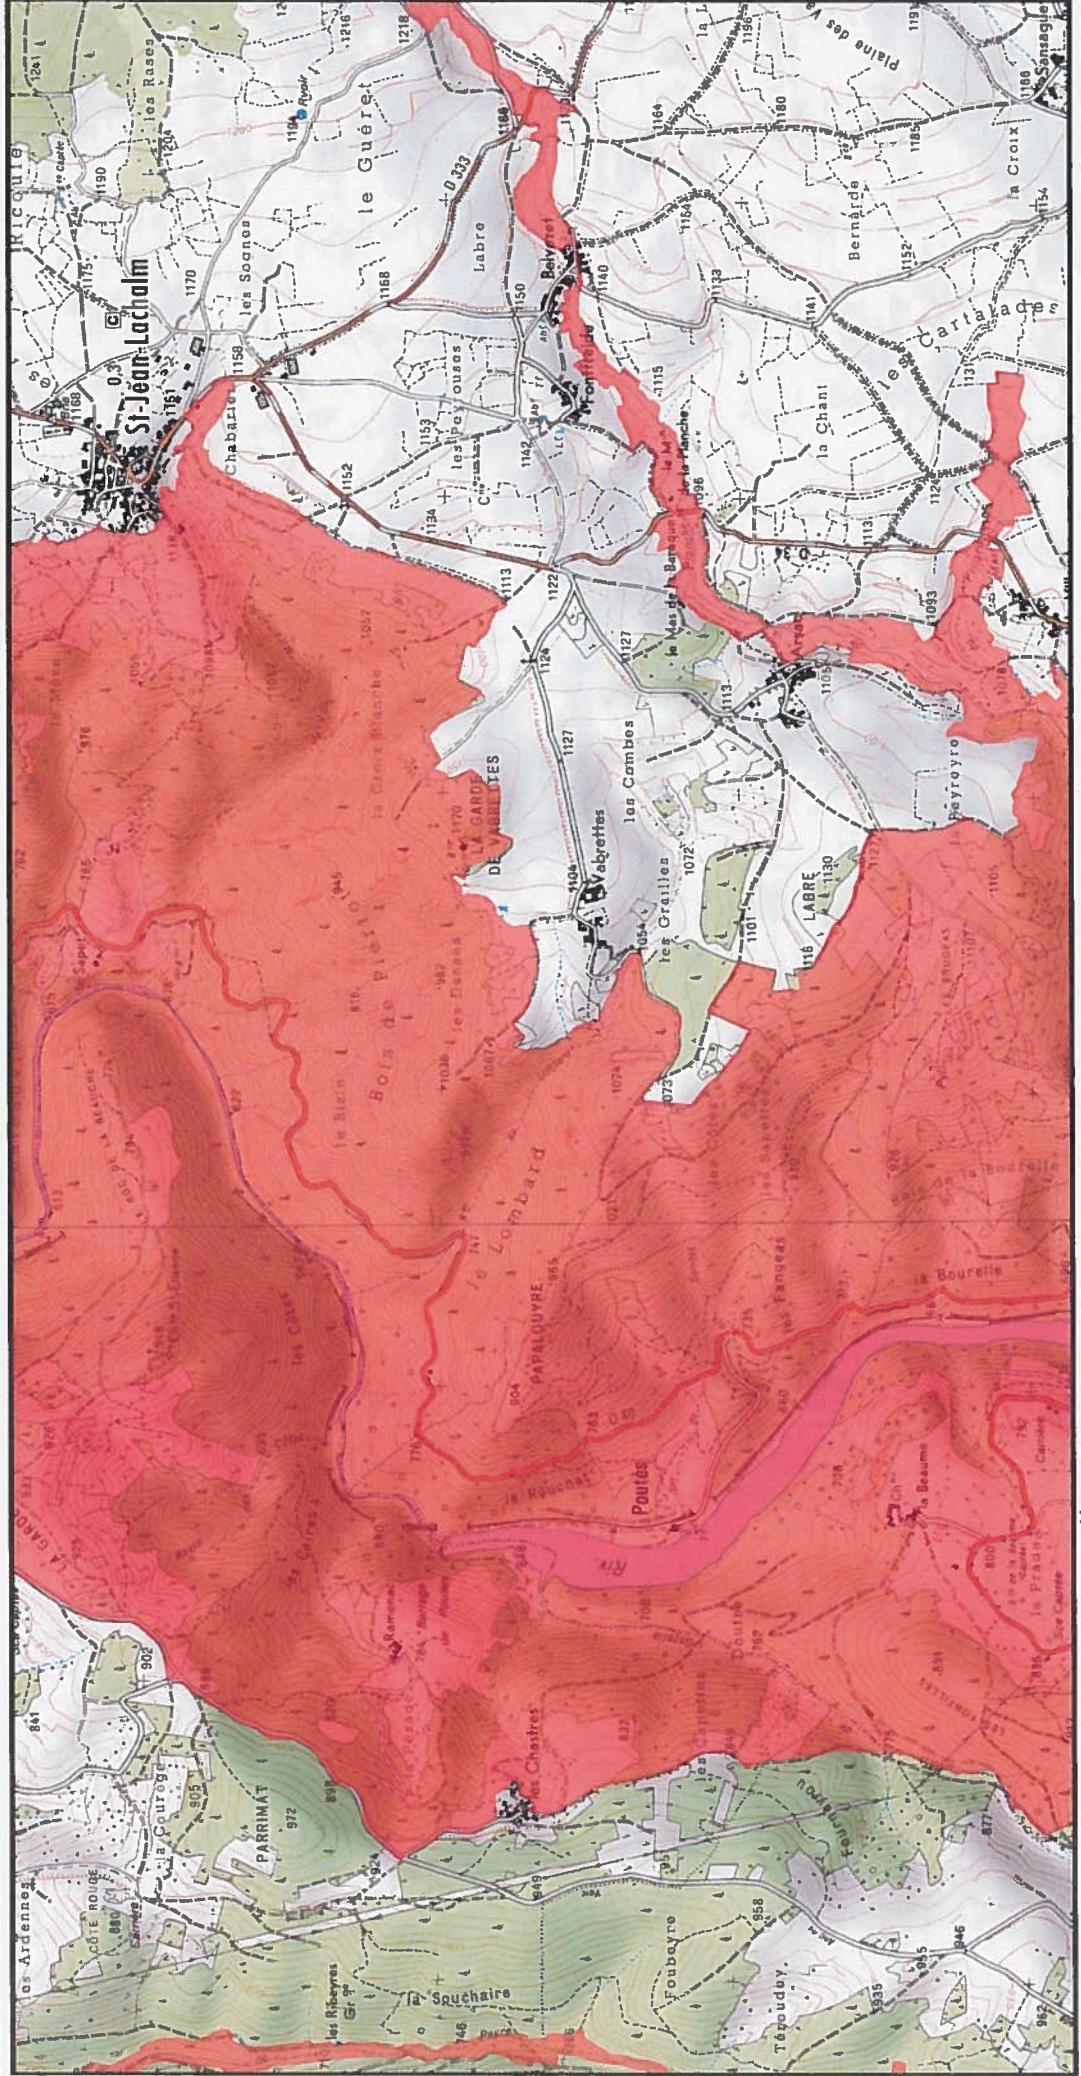

MINISTÈRE
DE LA TRANSITION
ÉCOLOGIQUE
ET SOLIDAIRE

Site Natura 2000 : "GORGES DE L'ALLIER ET AFFLUENTS" - FR8301075
Département Haute-Loire, Région Auvergne-Rhône-Alpes

Carte 19/41 au 1/25 000ème annexée à l'arrêté de désignation de la zone spéciale de conservation (ZSC)

19/41

Fond : Scan 25 IGN © - Données DREAL Auvergne-Rhône-Alpes 2018

Auteur : DREAL Auvergne-Rhône-Alpes 03-09-2018

1/25 000 ème

Zone Spéciale de Conservation (ZSC)