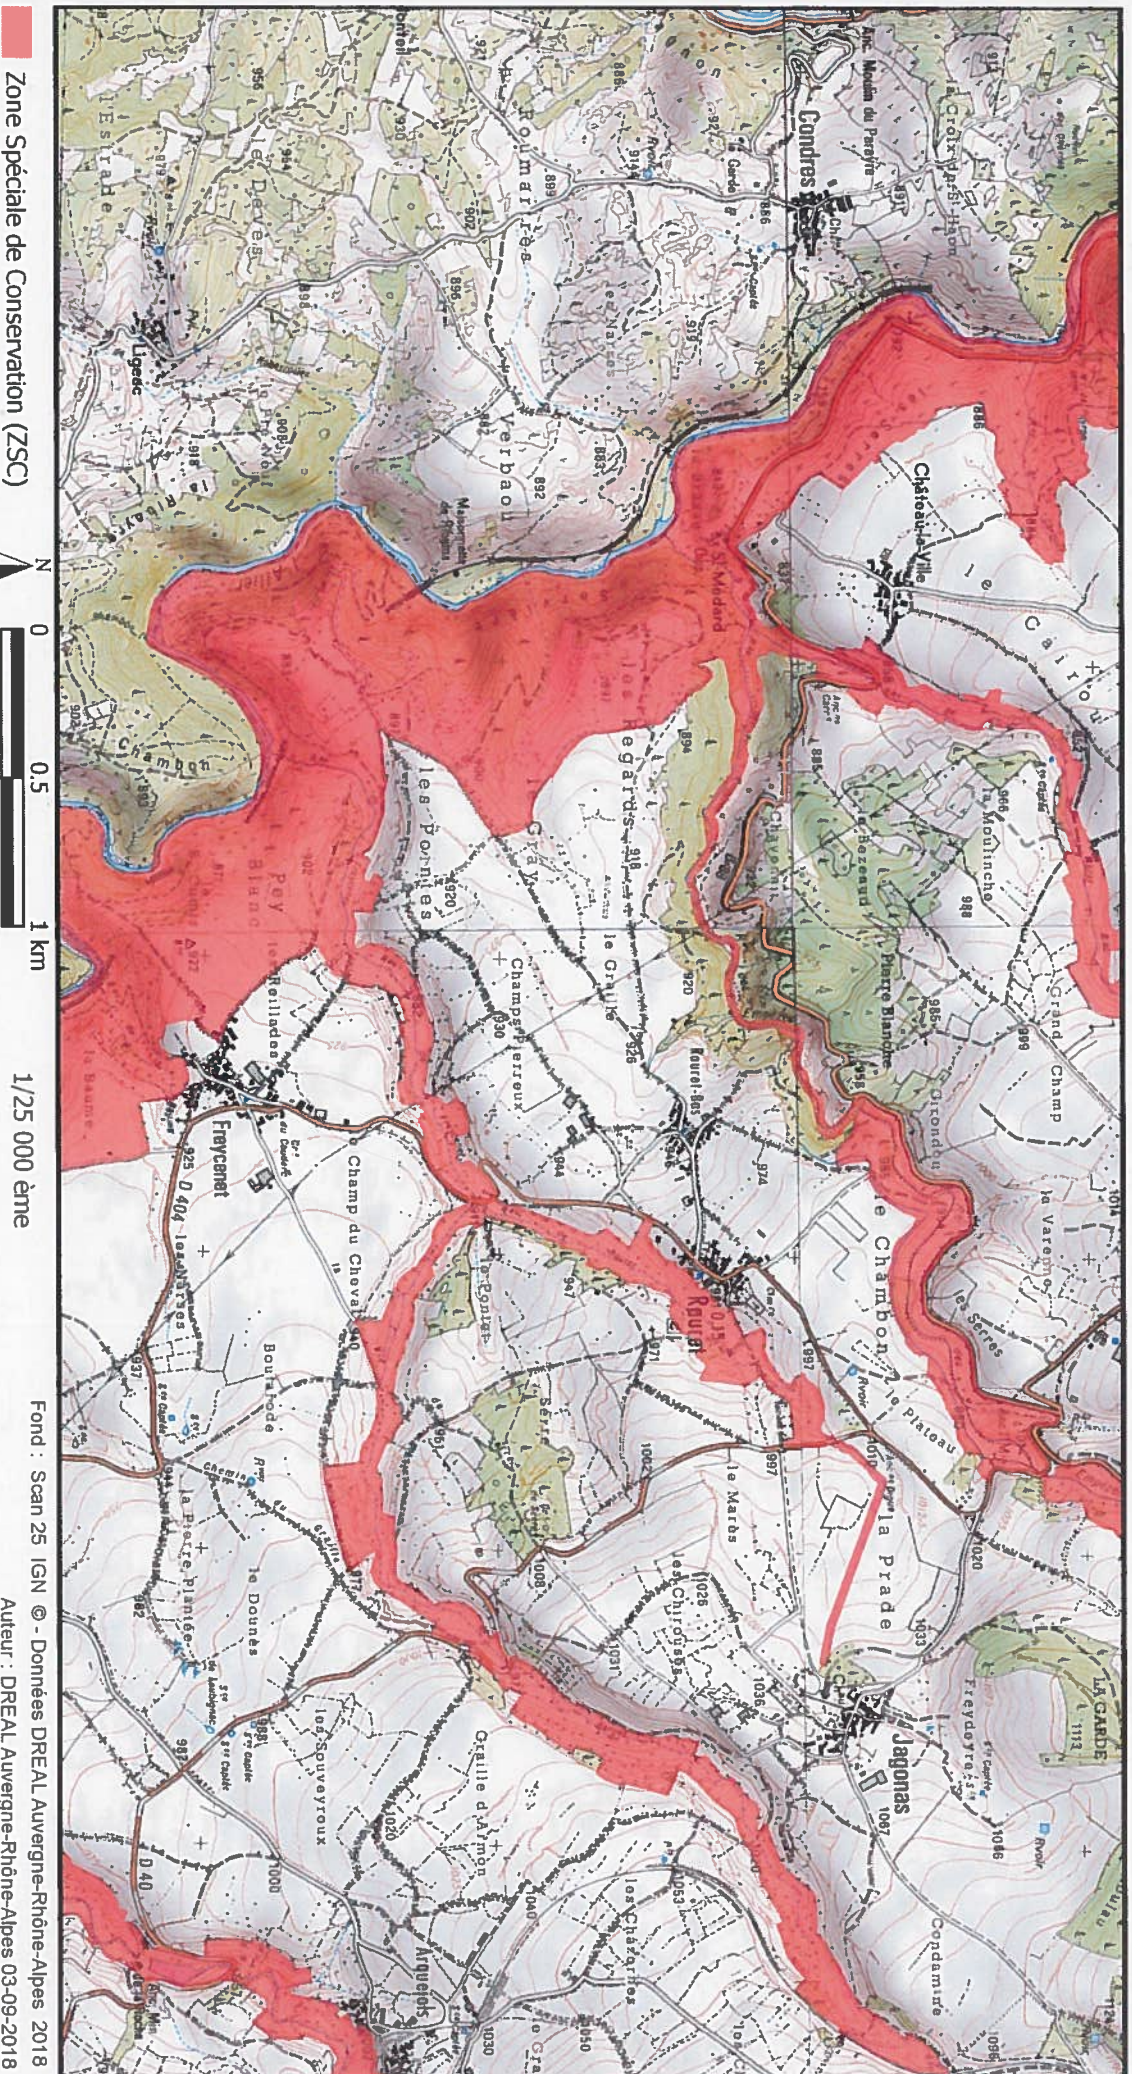

Carte 37/41 au 1/25 000ème annexée à l'arrêté de désignation de la zone spéciale de conservation (ZSC)

37/41

Zone Spéciale de Conservation (ZSC)

0 0.5 1 km

1/25 000 ème

Fond : Scan 25 IGN © - Données DREAL Auvergne-Rhône-Alpes 2018  
Auteur : DREAL Auvergne-Rhône-Alpes 03-09-2018