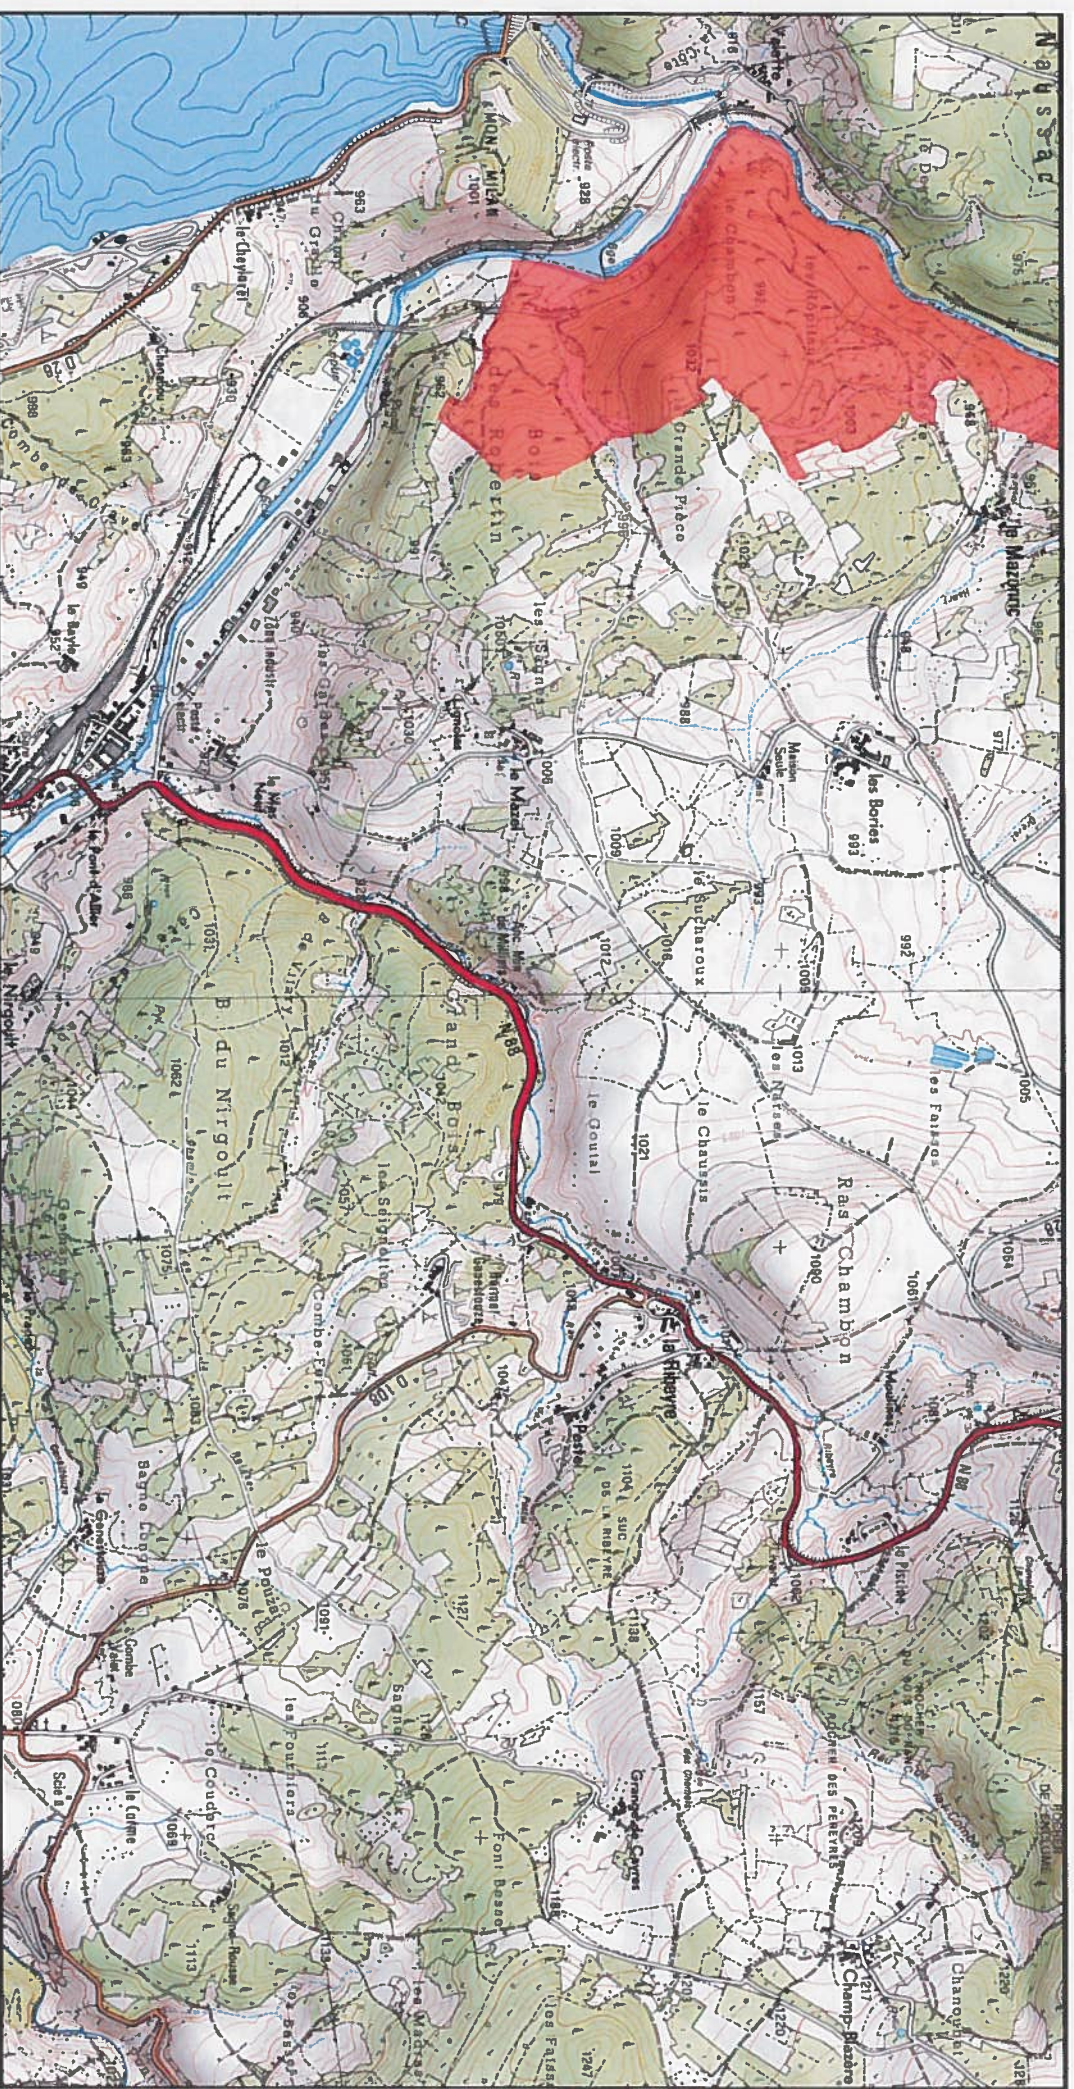

Liberté • Egalité • Fraternité
RÉPUBLIQUE FRANÇAISE

MINISTÈRE
DE LA TRANSITION
ÉCOLOGIQUE
ET SOLIDAIRE

Site Natura 2000 : "GORGES DE L'ALLIER ET AFFLUENTS" - FR8301075
Département Haute-Loire, Région Auvergne-Rhône-Alpes

Carte 41/41 au 1/25 000ème annexée à l'arrêté de désignation de la zone spéciale de conservation (ZSC)

Zone Spéciale de Conservation (ZSC)

1/25 000 ème

Fond : Scan 25 IGN © - Données DREAL Auvergne-Rhône-Alpes 2018
Auteur : DREAL Auvergne-Rhône-Alpes 03-09-2018