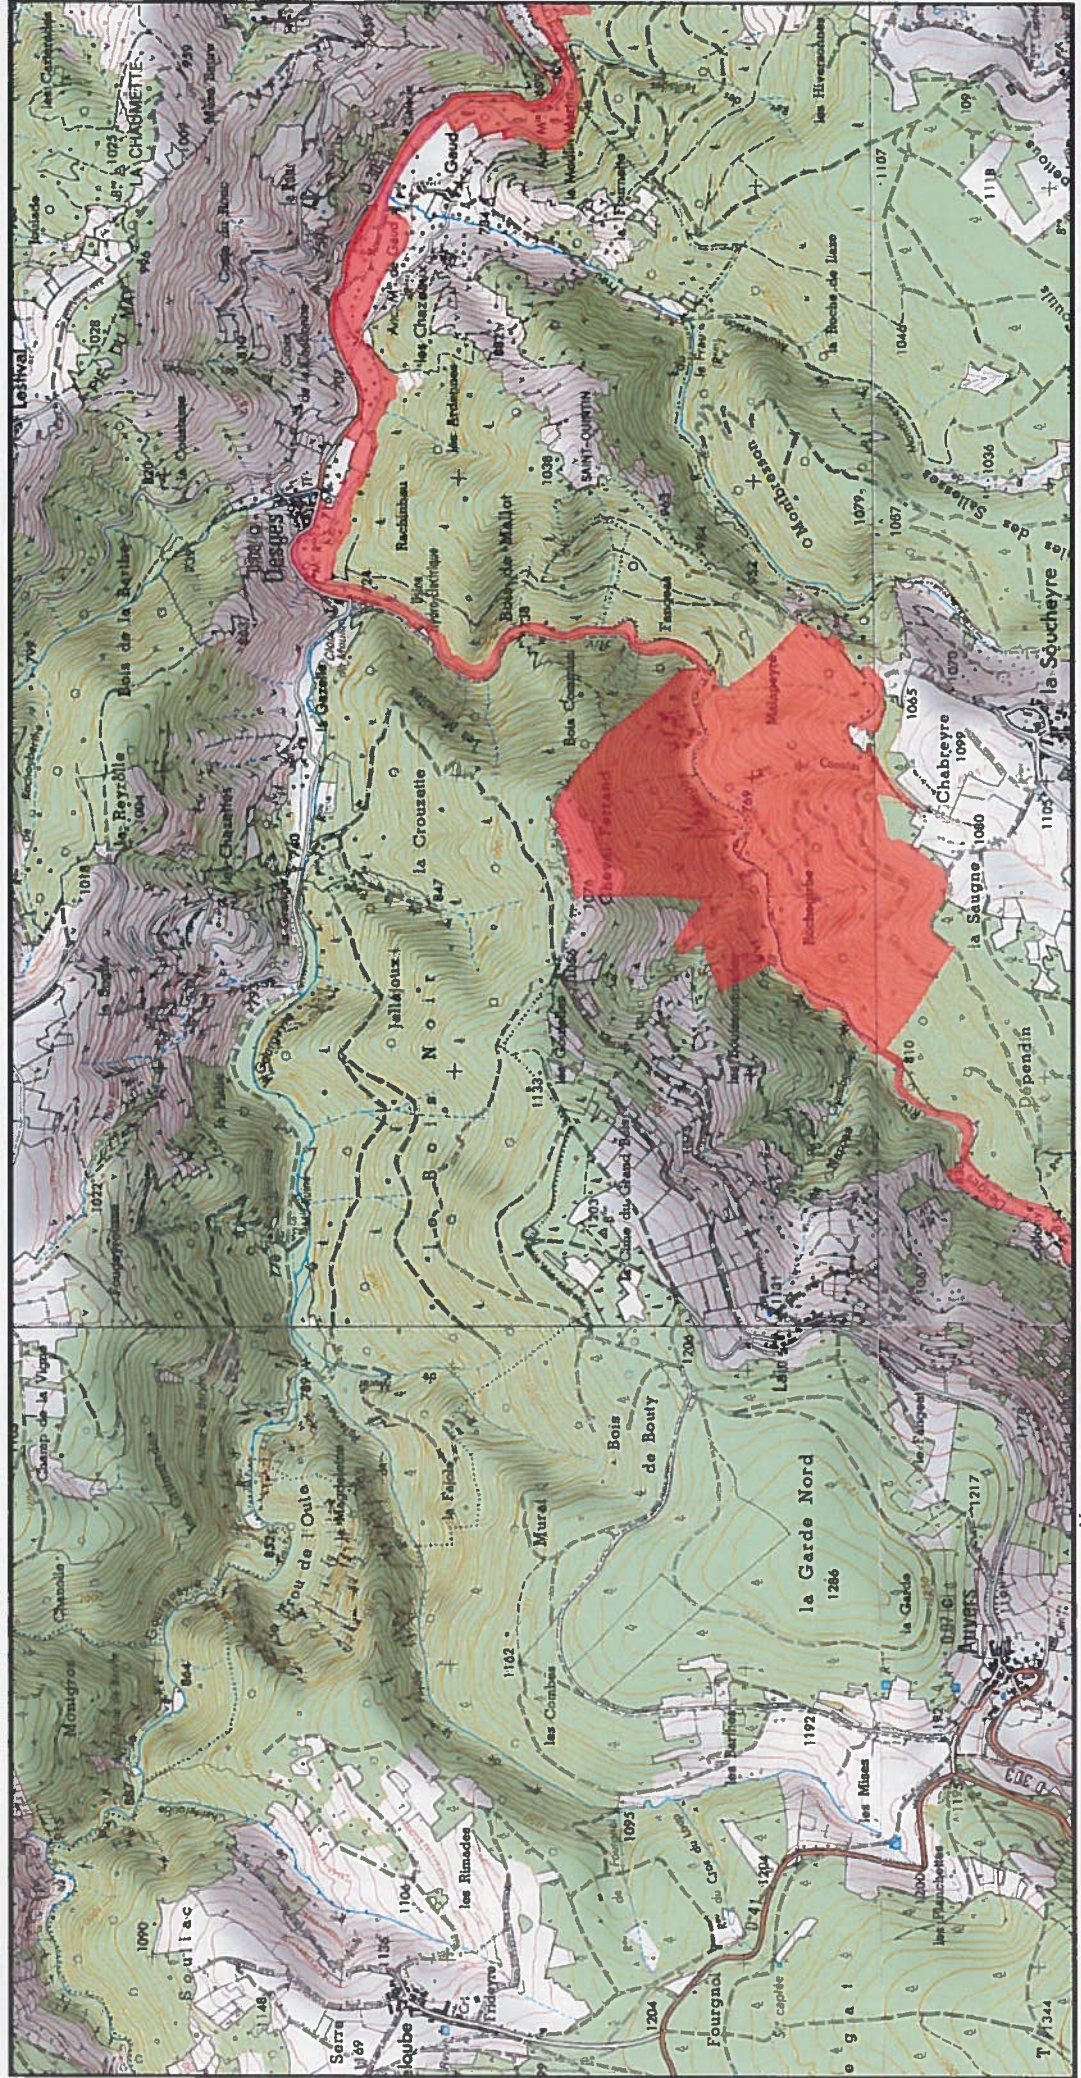

MINISTÈRE
DE LA TRANSITION
ÉCOLOGIQUE
ET SOLIDAIRE

Site Natura 2000 : "GORGES DE L'ALLIER ET AFFLUENTS" - FR8301075
Département Haute-Loire, Région Auvergne-Rhône-Alpes

Carte 8/41 au 1/25 000ème annexée à l'arrêté de désignation de la zone spéciale de conservation (ZSC)

8/41

1/25 000 ème

Fond : Scan 25 IGN © - Données DREAL Auvergne-Rhône-Alpes 2018
Auteur : DREAL Auvergne-Rhône-Alpes 03-09-2018

Zone Spéciale de Conservation (ZSC)