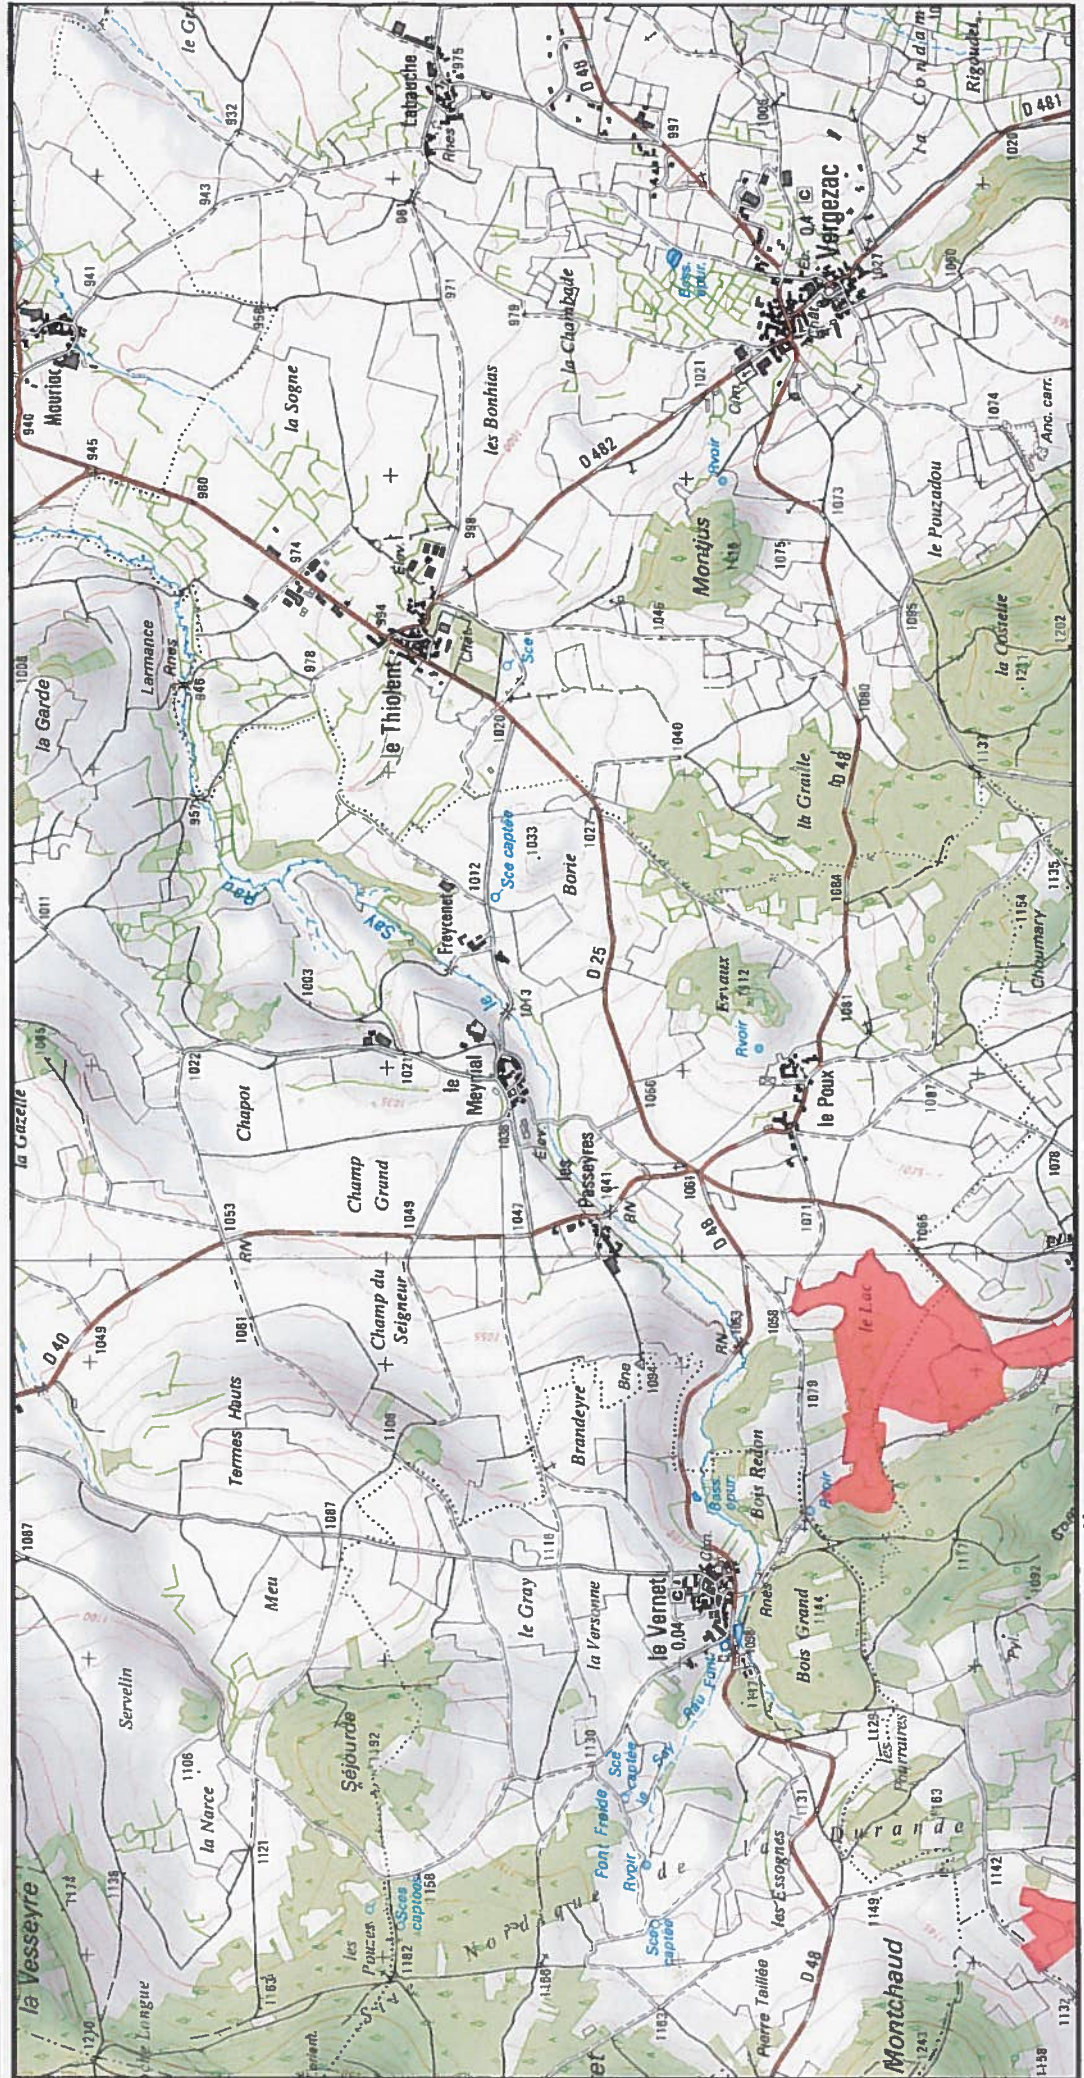

MINISTÈRE
DE LA TRANSITION
ÉCOLOGIQUE
ET SOLIDAIRE

Site Natura 2000 : "GORGES DE L'ALLIER ET AFFLUENTS" - FR8301075
Département Haute-Loire, Région Auvergne-Rhône-Alpes

Carte 7/41 au 1/25 000ème annexée à l'arrêté de désignation de la zone spéciale de conservation (ZSC)

7/41

1/25 000 ème

Zone Spéciale de Conservation (ZSC)

Fond : Scan 25 IGN © - Données DREAL Auvergne-Rhône-Alpes 2018
Auteur : DREAL Auvergne-Rhône-Alpes 03-09-2018