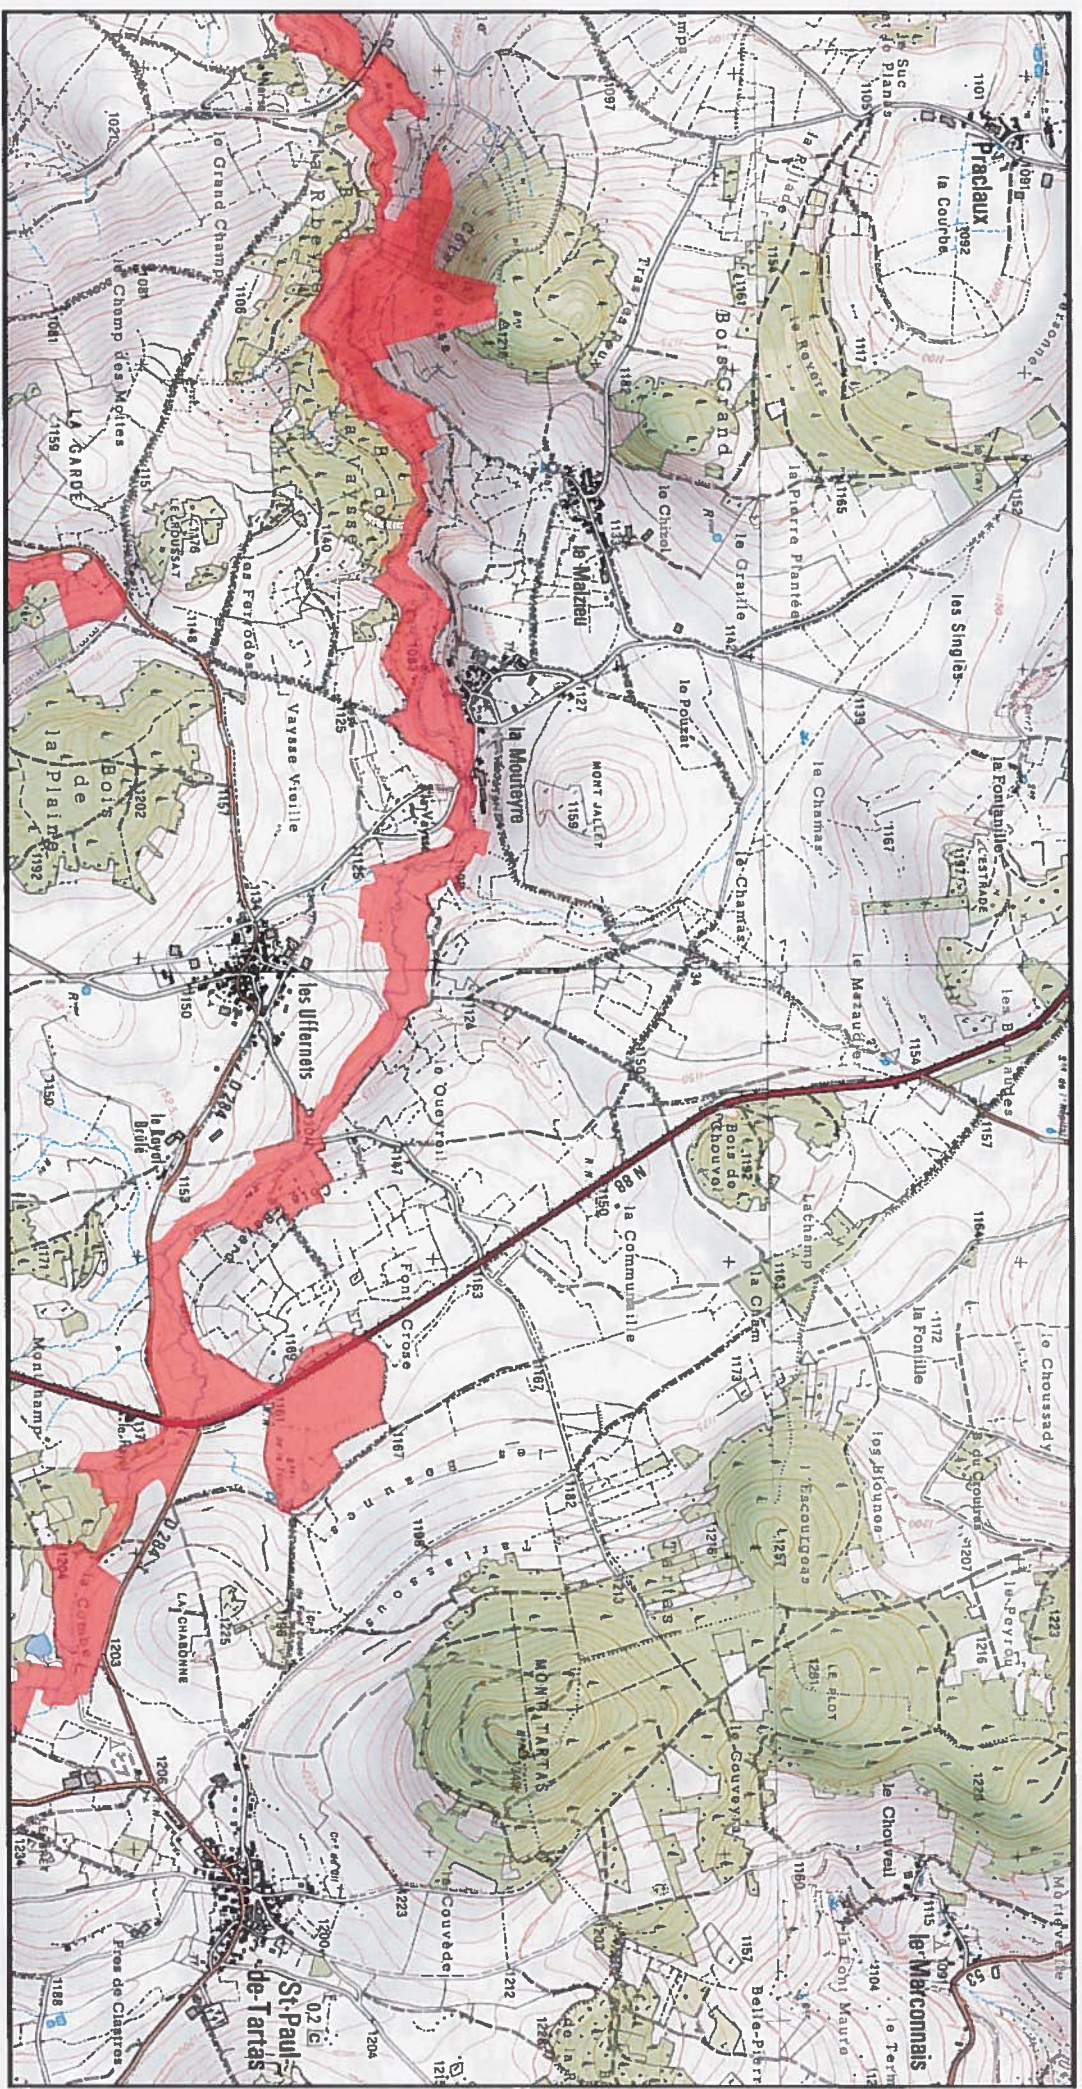

Site Natura 2000 : "GORGES DE L'ALLIER ET AFFLUENTS" - FR3301075

Département Haute-Loire, Région Auvergne-Rhône-Alpes

Carte 38/41 au 1/25 000ème annexée à l'arrêté de designation de la zone spéciale de conservation (ZSC)

1/25 000 ème