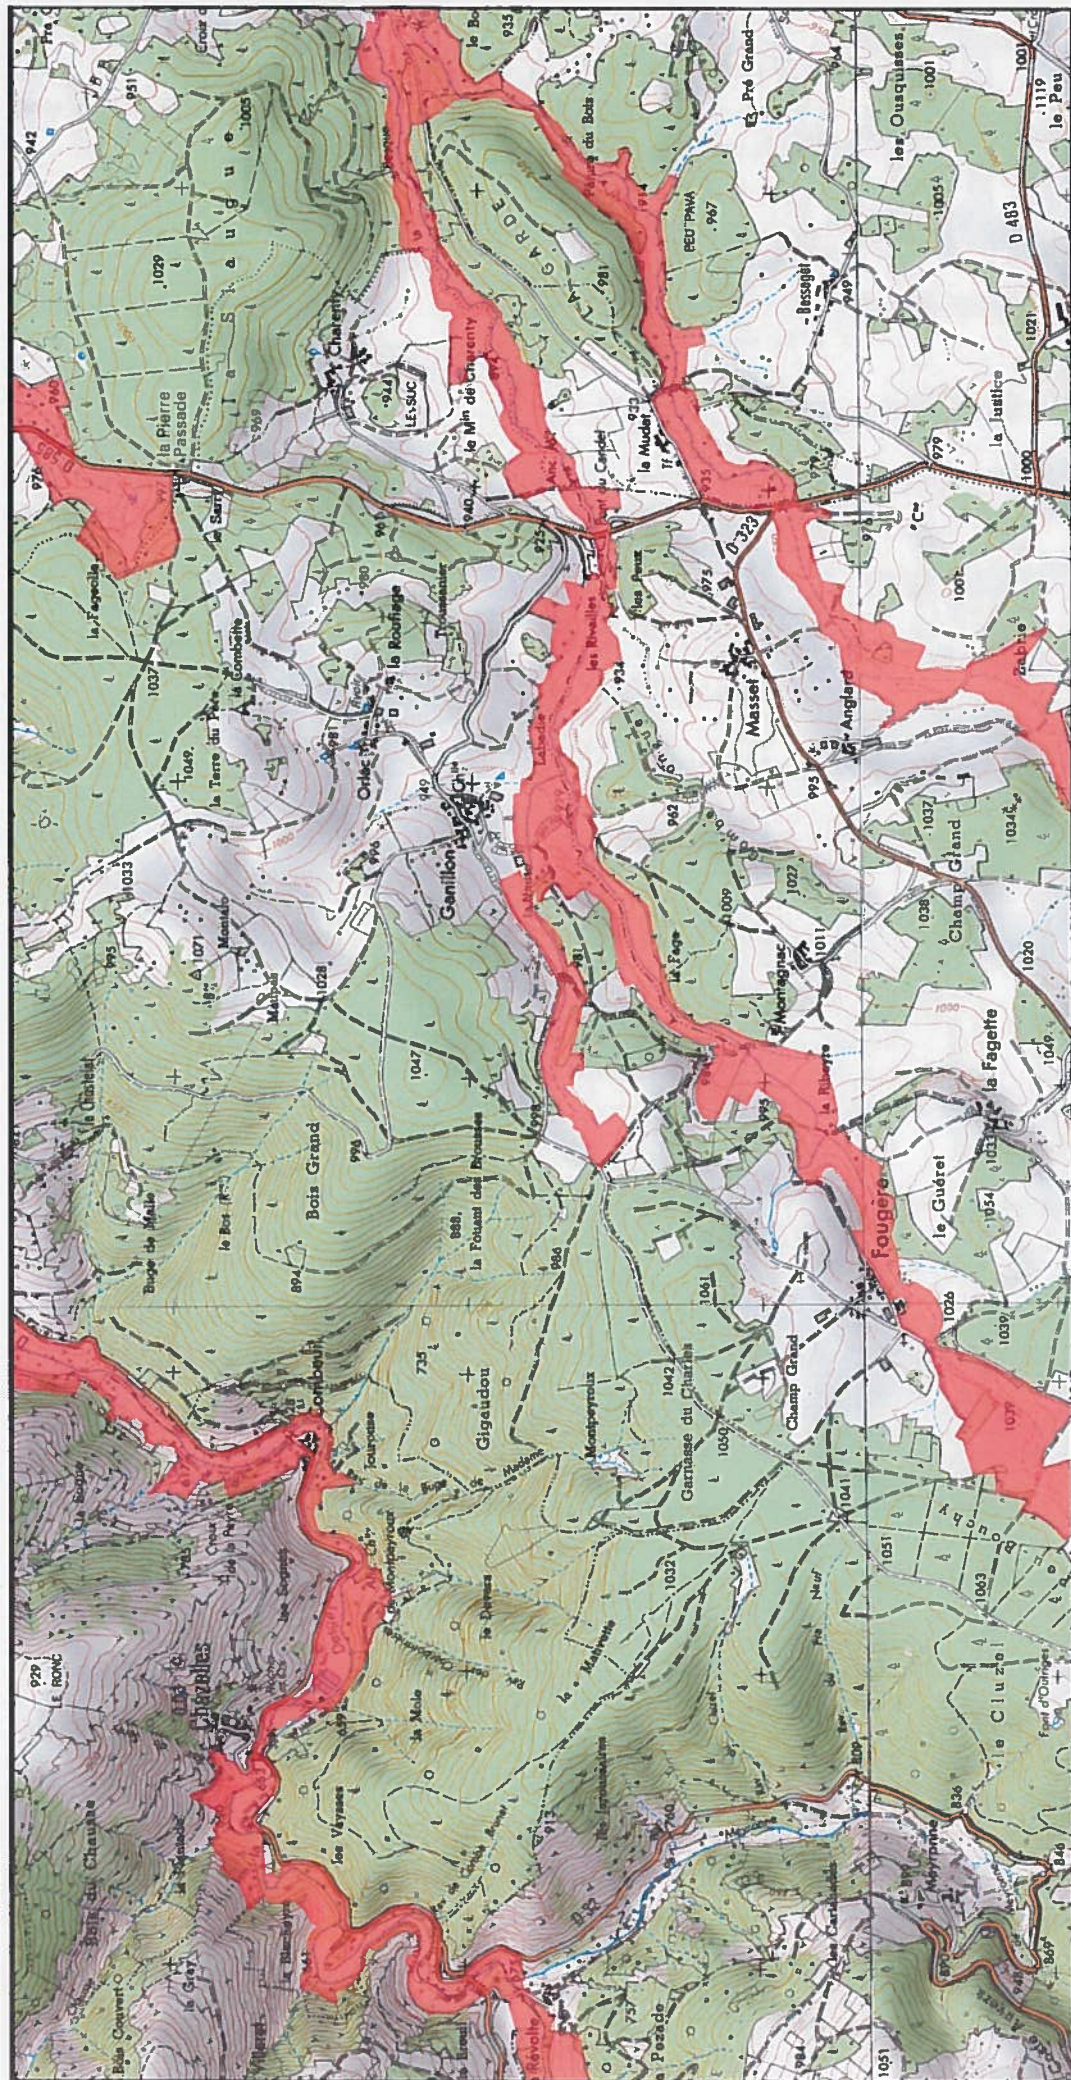

MINISTÈRE
DE LA TRANSITION
ÉCOLOGIQUE
ET SOLIDAIRE

Site Natura 2000 : "GORGES DE L'ALLIER ET AFFLUENTS" - FR8301075
Département Haute-Loire, Région Auvergne-Rhône-Alpes

Carte 9/41 au 1/25 000ème annexée à l'arrêté de désignation de la zone spéciale de conservation (ZSC)

9/41

Fond : Scan 25 IGN © - Données DREAL Auvergne-Rhône-Alpes 2018
Auteur : DREAL Auvergne-Rhône-Alpes 03-09-2018

1/25 000 ème

1 km

0.5

0

Zone Spéciale de Conservation (ZSC)