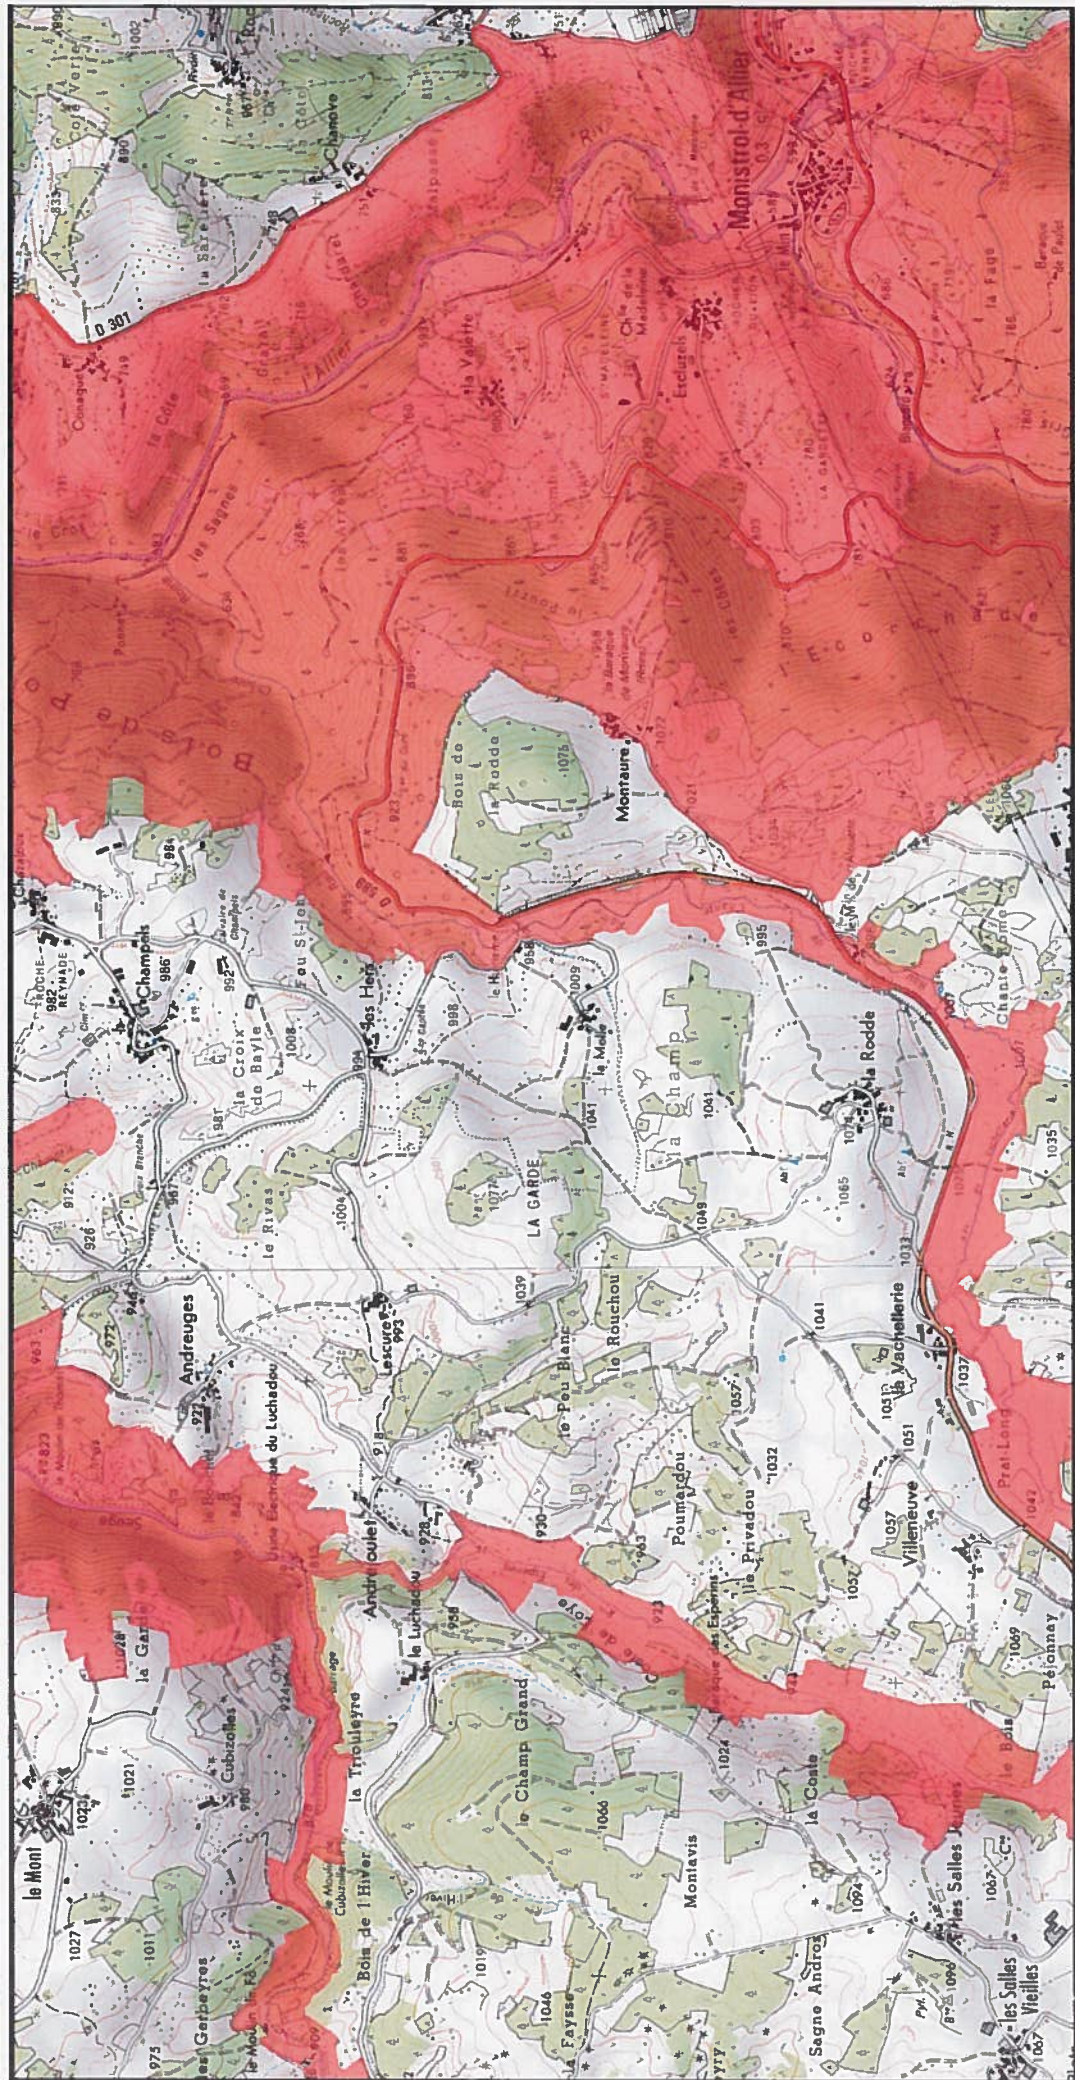

MINISTÈRE
DE LA TRANSITION
ÉCOLOGIQUE
ET SOLIDAIRE

Site Natura 2000 : "GORGES DE L'ALLIER ET AFFLUENTS" - FR8301075
Département Haute-Loire, Région Auvergne-Rhône-Alpes

Carte 14/41 au 1/25 000ème annexée à l'arrêté de désignation de la zone spéciale de conservation (ZSC)

14/41

Fond : Scan 25 IGN © - Données DREAL Auvergne-Rhône-Alpes 2018
Auteur : DREAL Auvergne-Rhône-Alpes 03-09-2018

1/25 000 ème

1 km

0.5

0

N

Zone Spéciale de Conservation (ZSC)