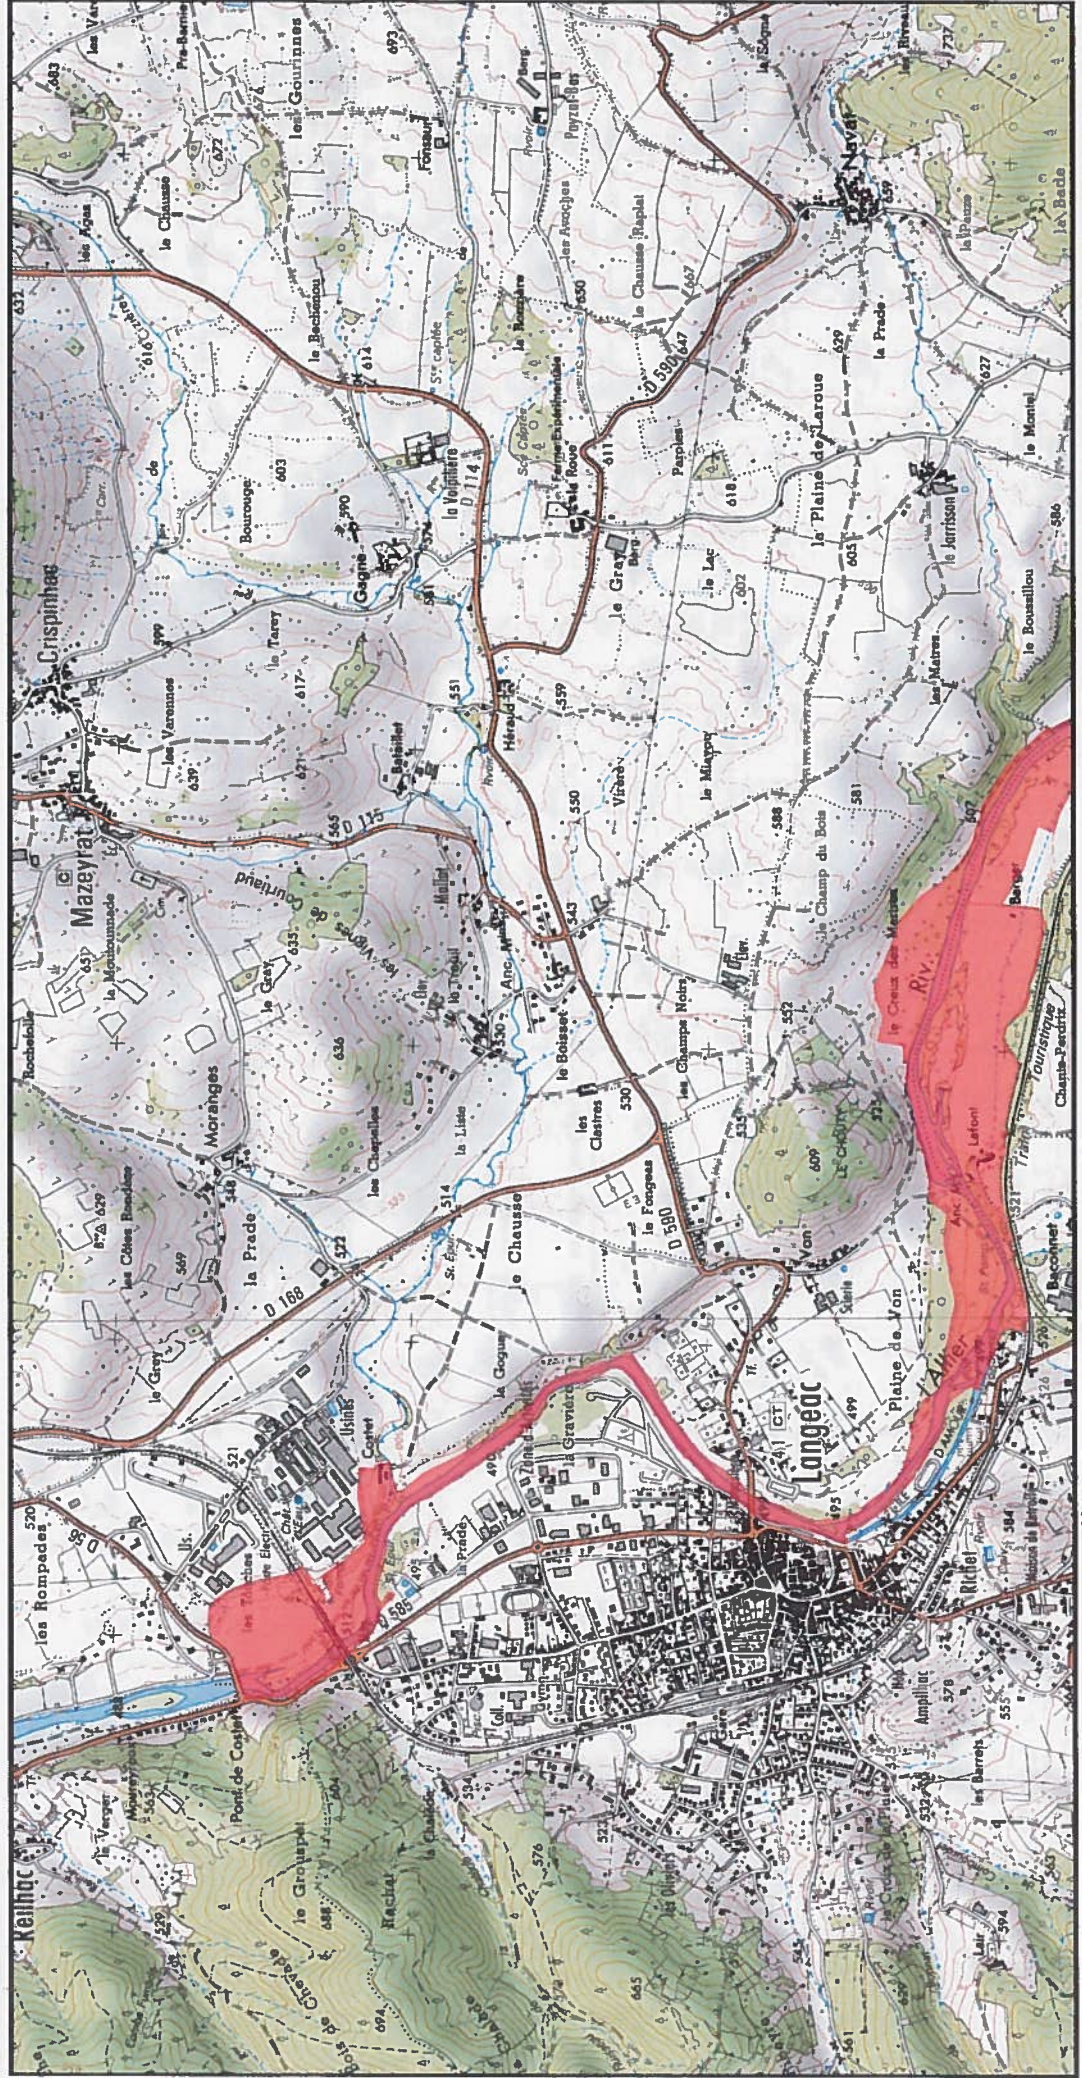

Carte 1/41 au 1/25 000ème annexée à l'arrêté de désignation de la zone spéciale de conservation (ZSC)

1/41

Zone Spéciale de Conservation (ZSC)

0 0.5 1 km

1/25 000 ème

Fond : Scan 25 IGN © - Données DREAL Auvergne-Rhône-Alpes 2018  
Auteur : DREAL Auvergne-Rhône-Alpes 03-09-2018