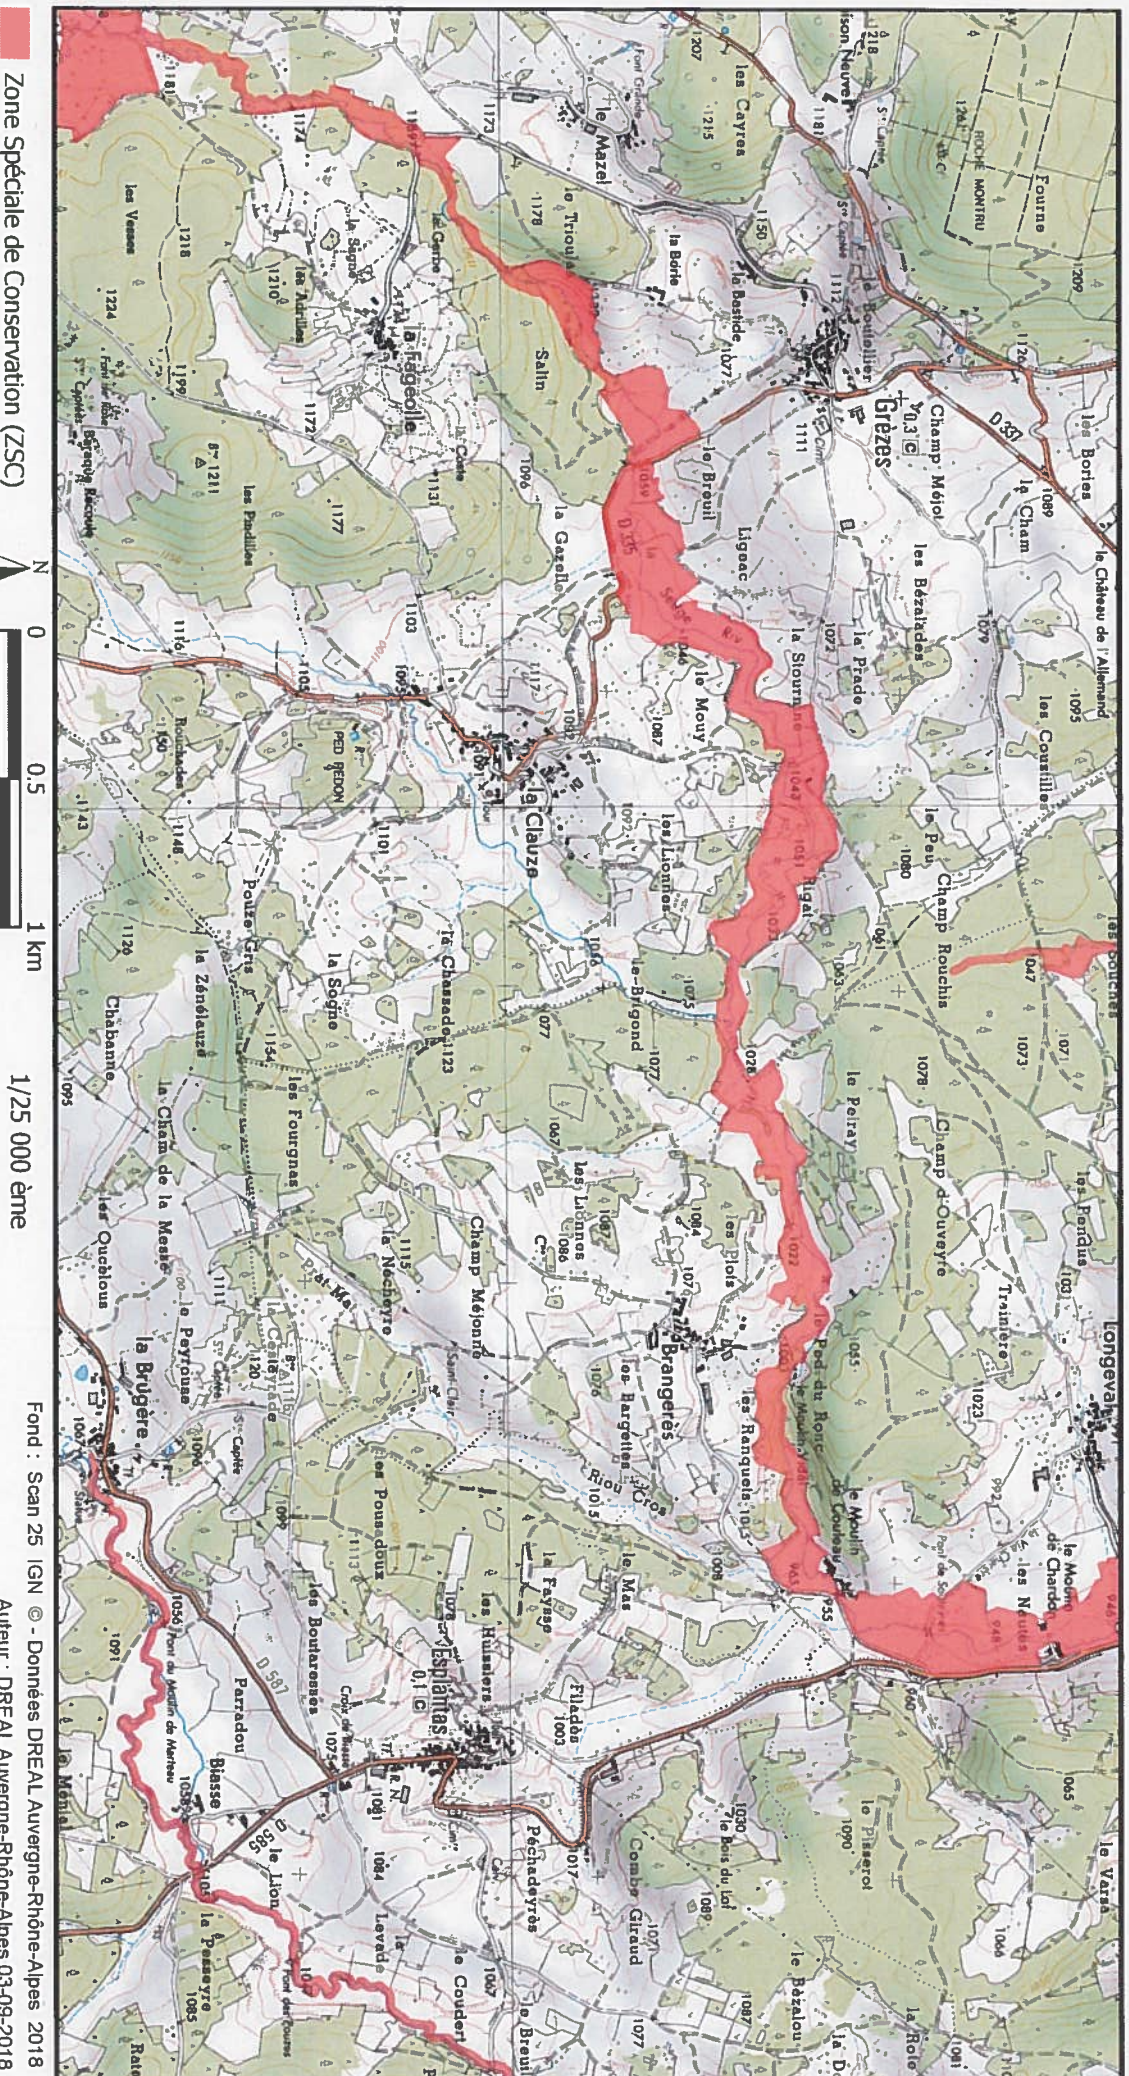

Site Natura 2000 : "GORGES DE L'ALLIER ET AFFLUENTS" - FR8301075
Département Haute-Loire, Région Auvergne-Rhône-Alpes

Carte 22/41 au 1/25 000ème annexée à l'arrêté de designation de la zone speciale de conservation (ZSC)

22141