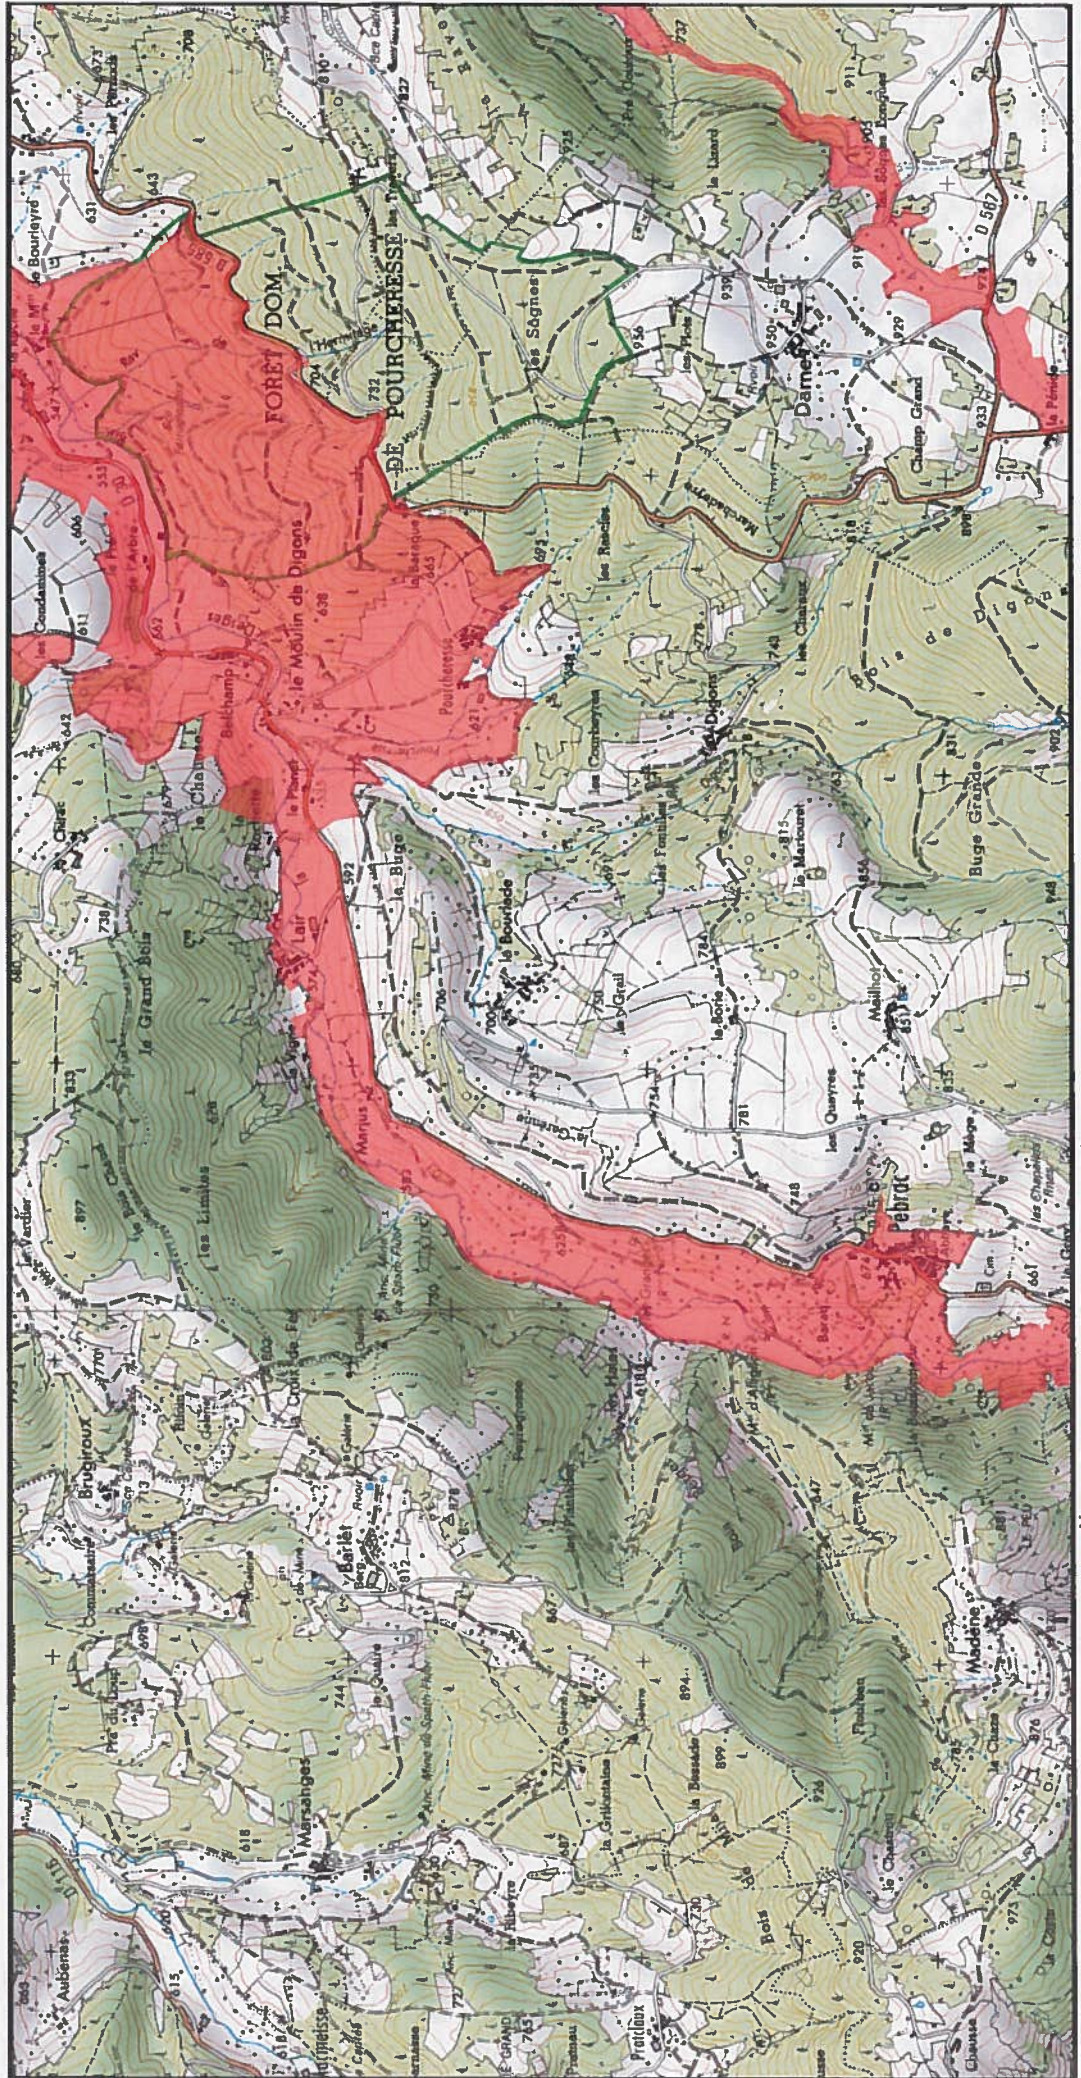

MINISTÈRE
DE LA TRANSITION
ÉCOLOGIQUE
ET SOLIDAIRE

Site Natura 2000 : "GORGES DE L'ALLIER ET AFFLUENTS" - FR8301075
Département Haute-Loire, Région Auvergne-Rhône-Alpes

Carte 5/41 au 1/25 000ème annexée à l'arrêté de désignation de la zone spéciale de conservation (ZSC)

5/41

Fond : Scan 25 IGN © - Données DREAL Auvergne-Rhône-Alpes 2018

1/25 000 ème

Zone Spéciale de Conservation (ZSC)

Auteur : DREAL Auvergne-Rhône-Alpes 03-09-2018