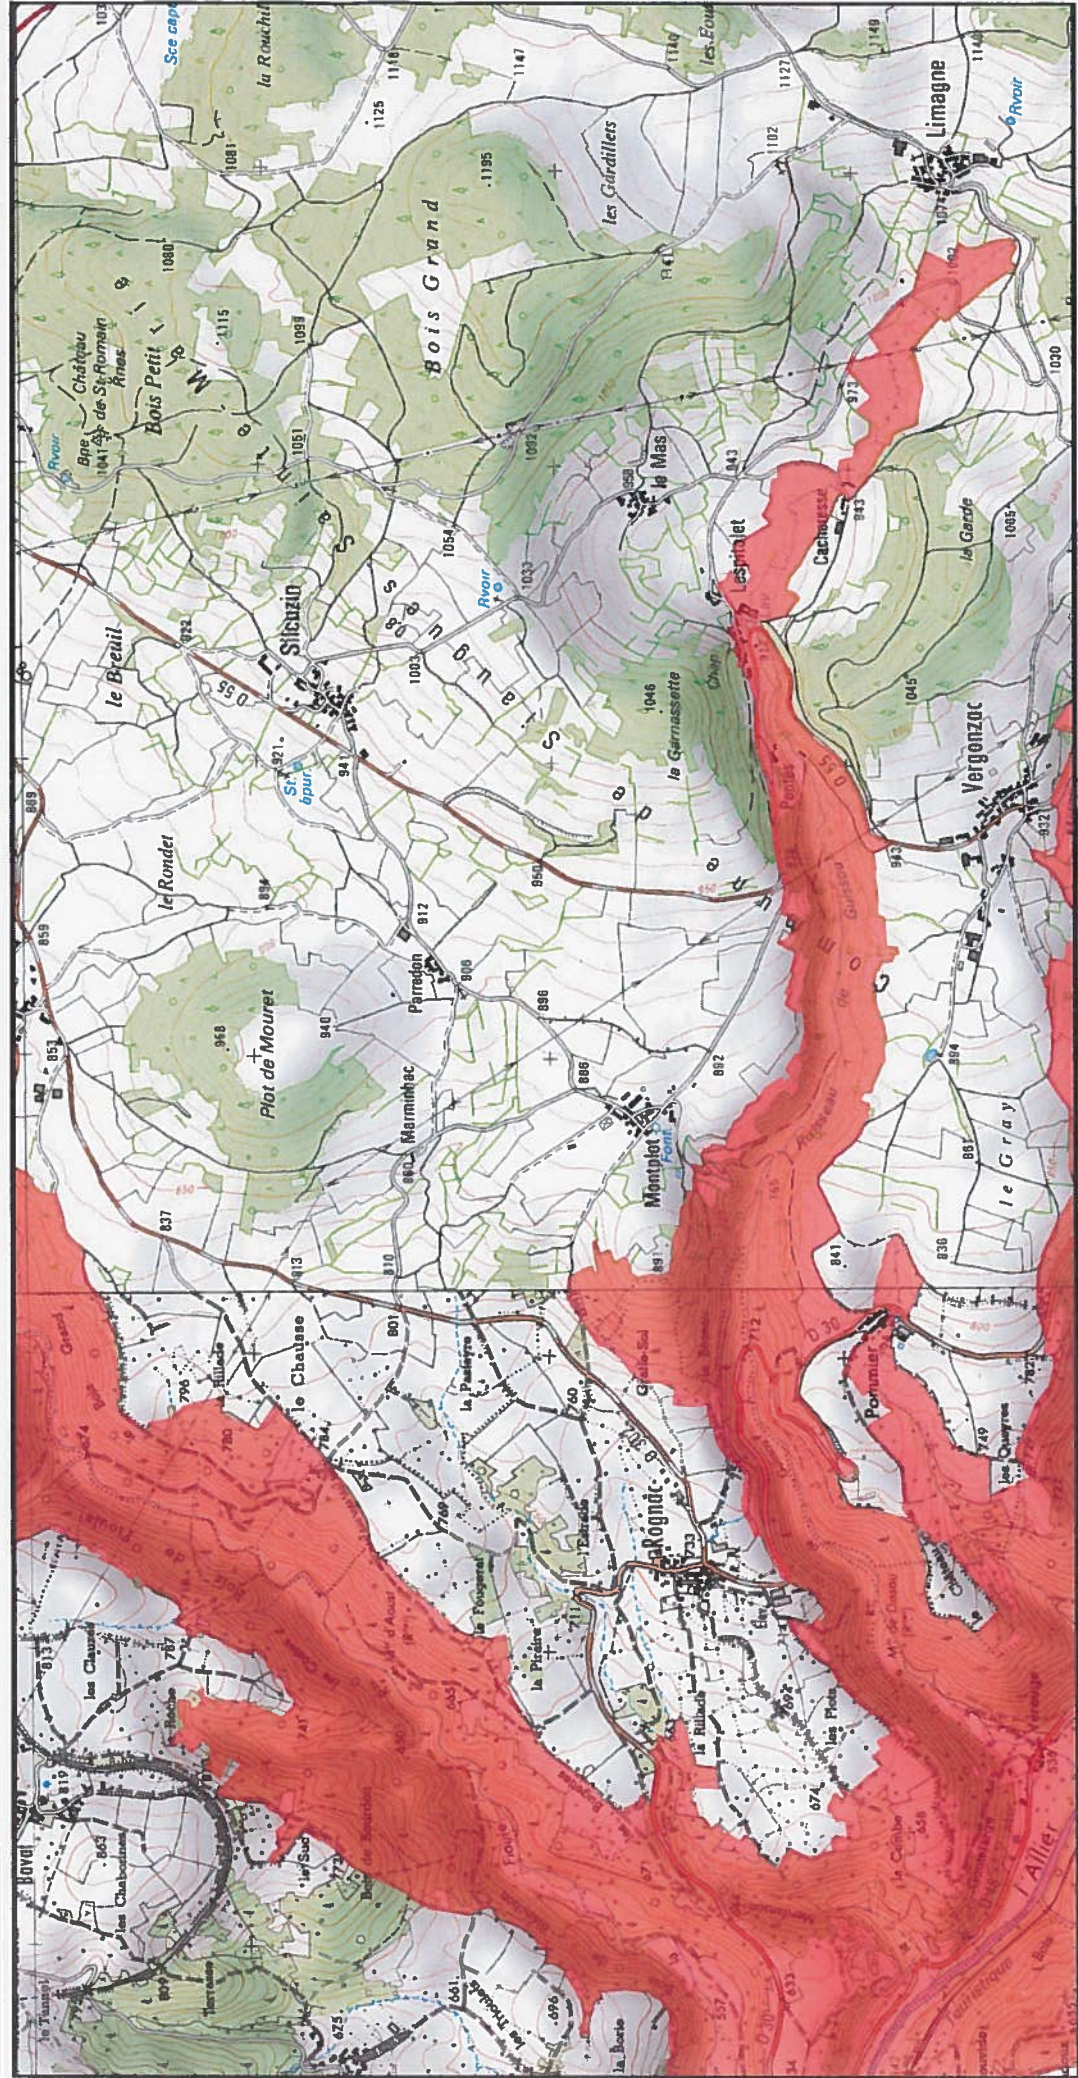

MINISTÈRE
DE LA TRANSITION
ÉCOLOGIQUE
ET SOLIDAIRE

Site Natura 2000 : "GORGES DE L'ALLIER ET AFFLUENTS" - FR8301075
Département Haute-Loire, Région Auvergne-Rhône-Alpes

Carte 4/41 au 1/25 000ème annexée à l'arrêté de désignation de la zone spéciale de conservation (ZSC)

4/41

1/25 000 ème

Zone Spéciale de Conservation (ZSC)

Fond : Scan 25 IGN © - Données DREAL Auvergne-Rhône-Alpes 2018

Auteur : DREAL Auvergne-Rhône-Alpes 03-09-2018