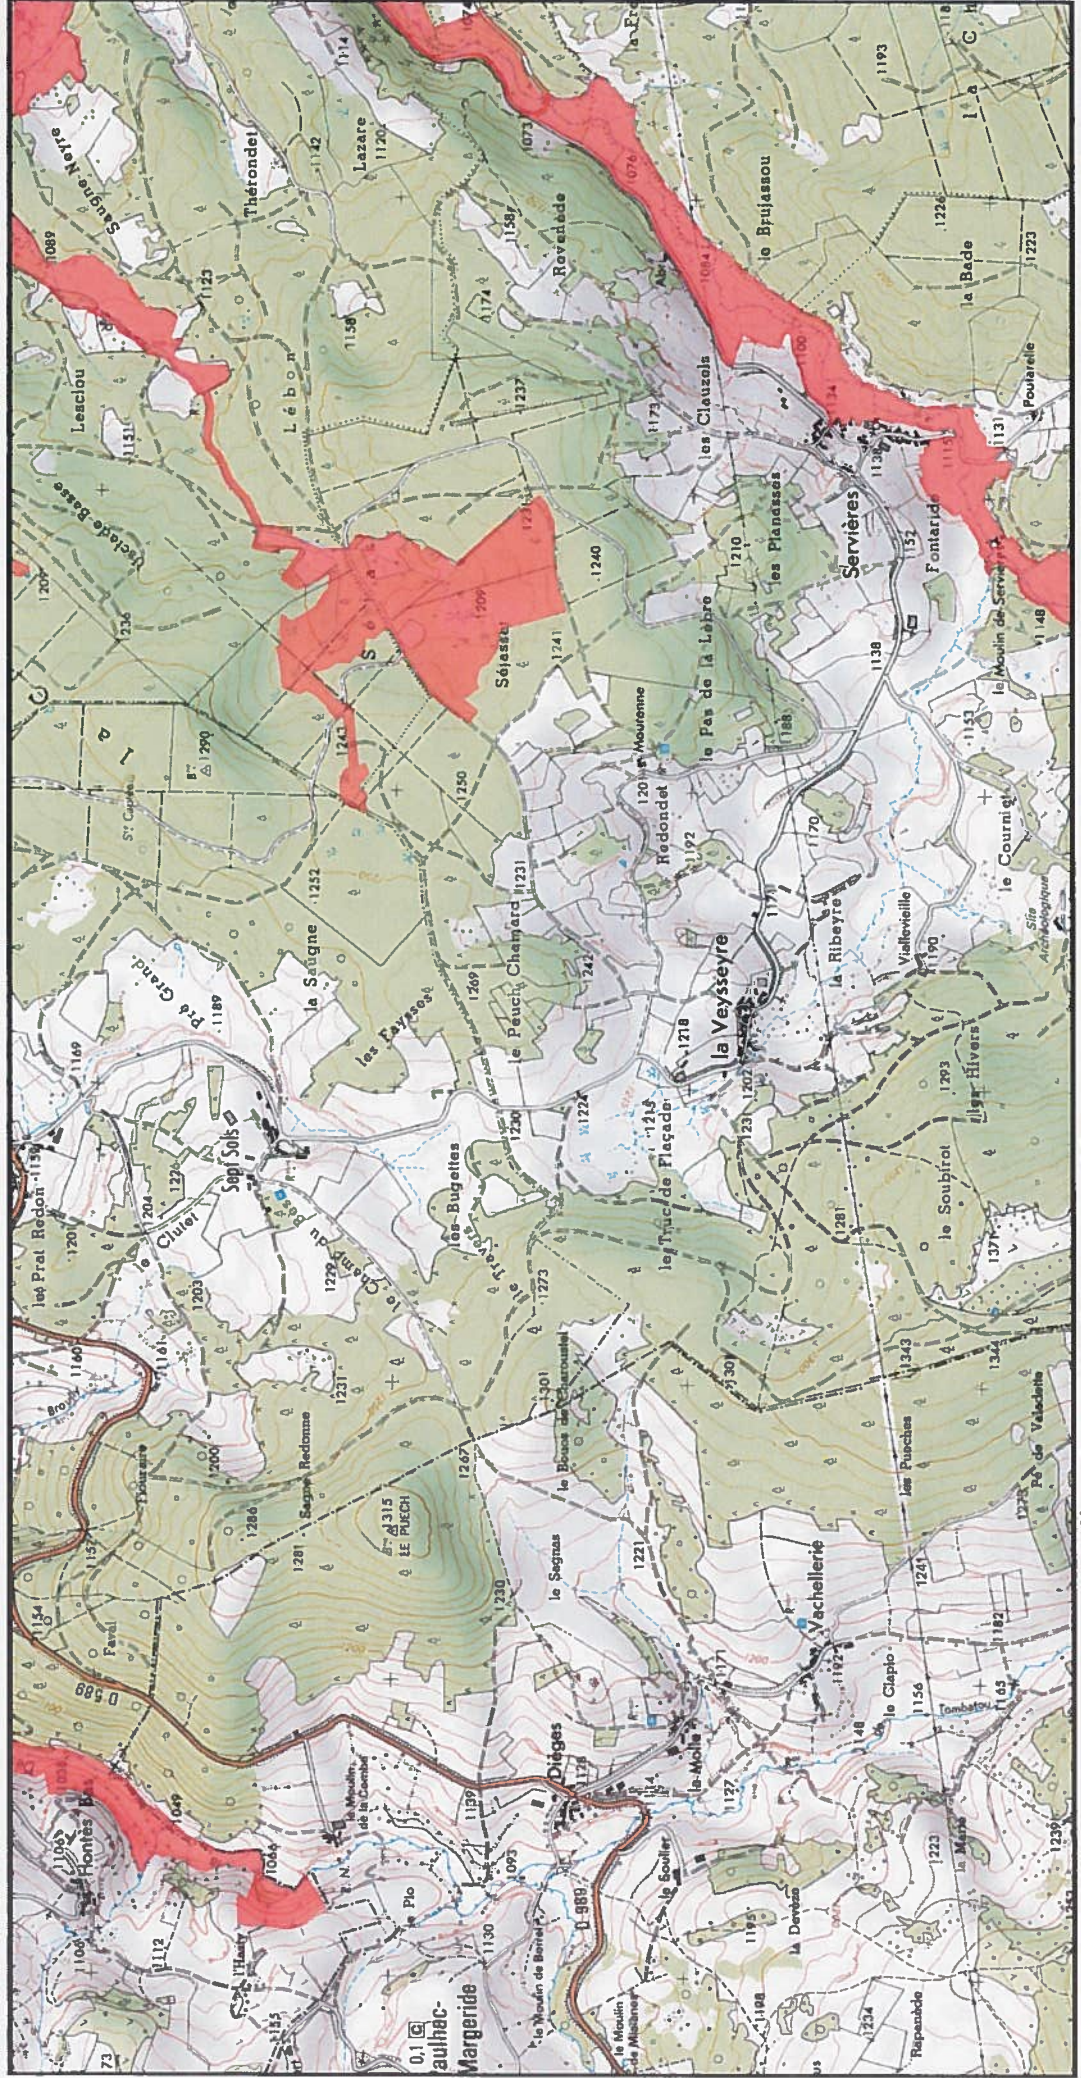

Liberté • Égalité • Fraternité
RÉPUBLIQUE FRANÇAISE

MINISTÈRE
DE LA TRANSITION
ÉCOLOGIQUE
ET SOLIDAIRE

Site Natura 2000 : "GORGES DE L'ALLIER ET AFFLUENTS" - FR8301075 Département Haute-Loire, Région Auvergne-Rhône-Alpes

Carte 16/41 au 1/25 000ème annexée à l'arrêté de désignation de la zone spéciale de conservation (ZSC)

16/41

1/25 000 ème

Zone Spéciale de Conservation (ZSC)

Fond : Scan 25 IGN © - Données DREAL Auvergne-Rhône-Alpes 2018
Auteur : DREAL Auvergne-Rhône-Alpes 03-09-2018