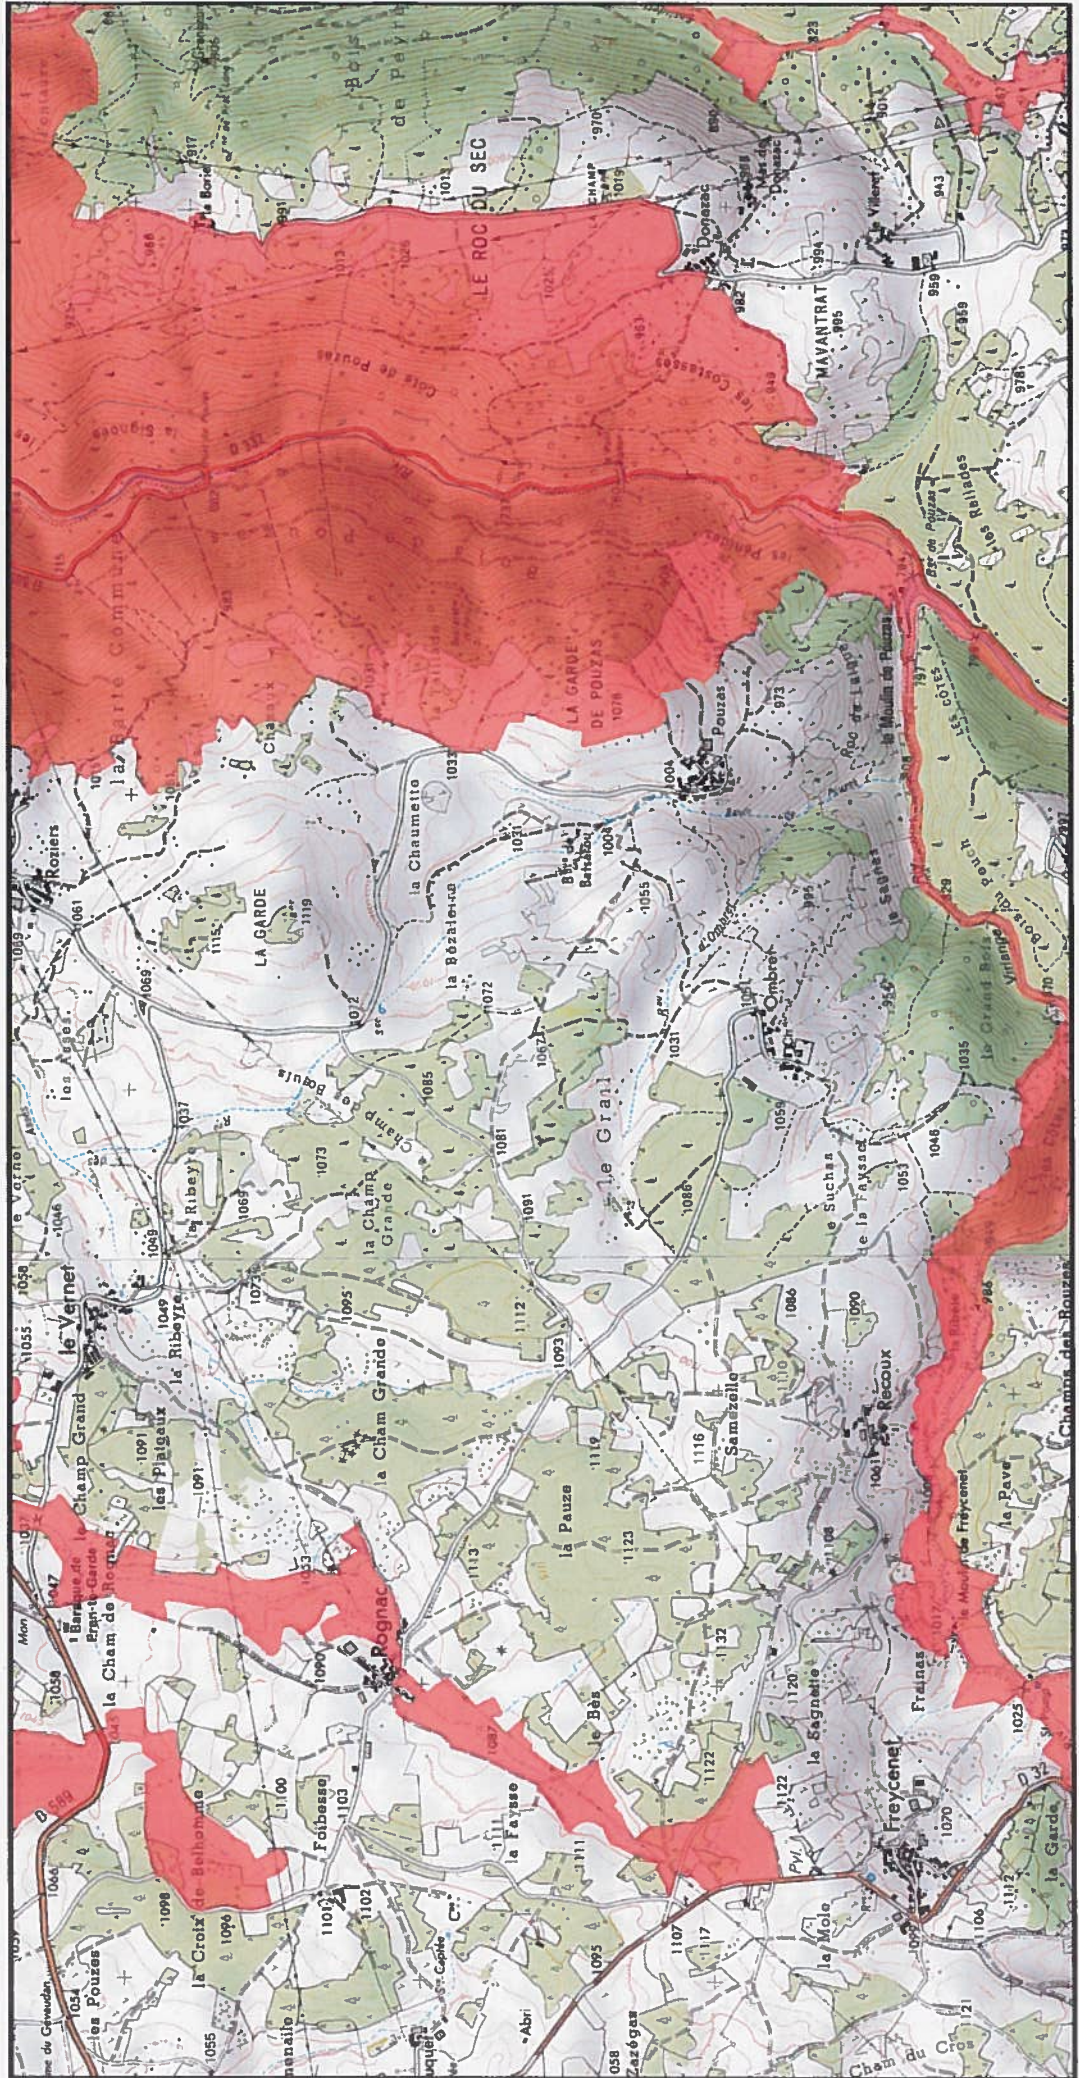

MINISTÈRE
DE LA TRANSITION
ÉCOLOGIQUE
ET SOLIDAIRE

Site Natura 2000 : "GORGES DE L'ALLIER ET AFFLUENTS" - FR8301075

Département Haute-Loire, Région Auvergne-Rhône-Alpes

Carte 18/41 au 1/25 000ème annexée à l'arrêté de désignation de la zone spéciale de conservation (ZSC)

18/41

N 0 0.5 1 km

1/25 000 ème

Fond : Scan 25 IGN © - Données DREAL Auvergne-Rhône-Alpes 2018

Auteur : DREAL Auvergne-Rhône-Alpes 03-09-2018

Zone Spéciale de Conservation (ZSC)