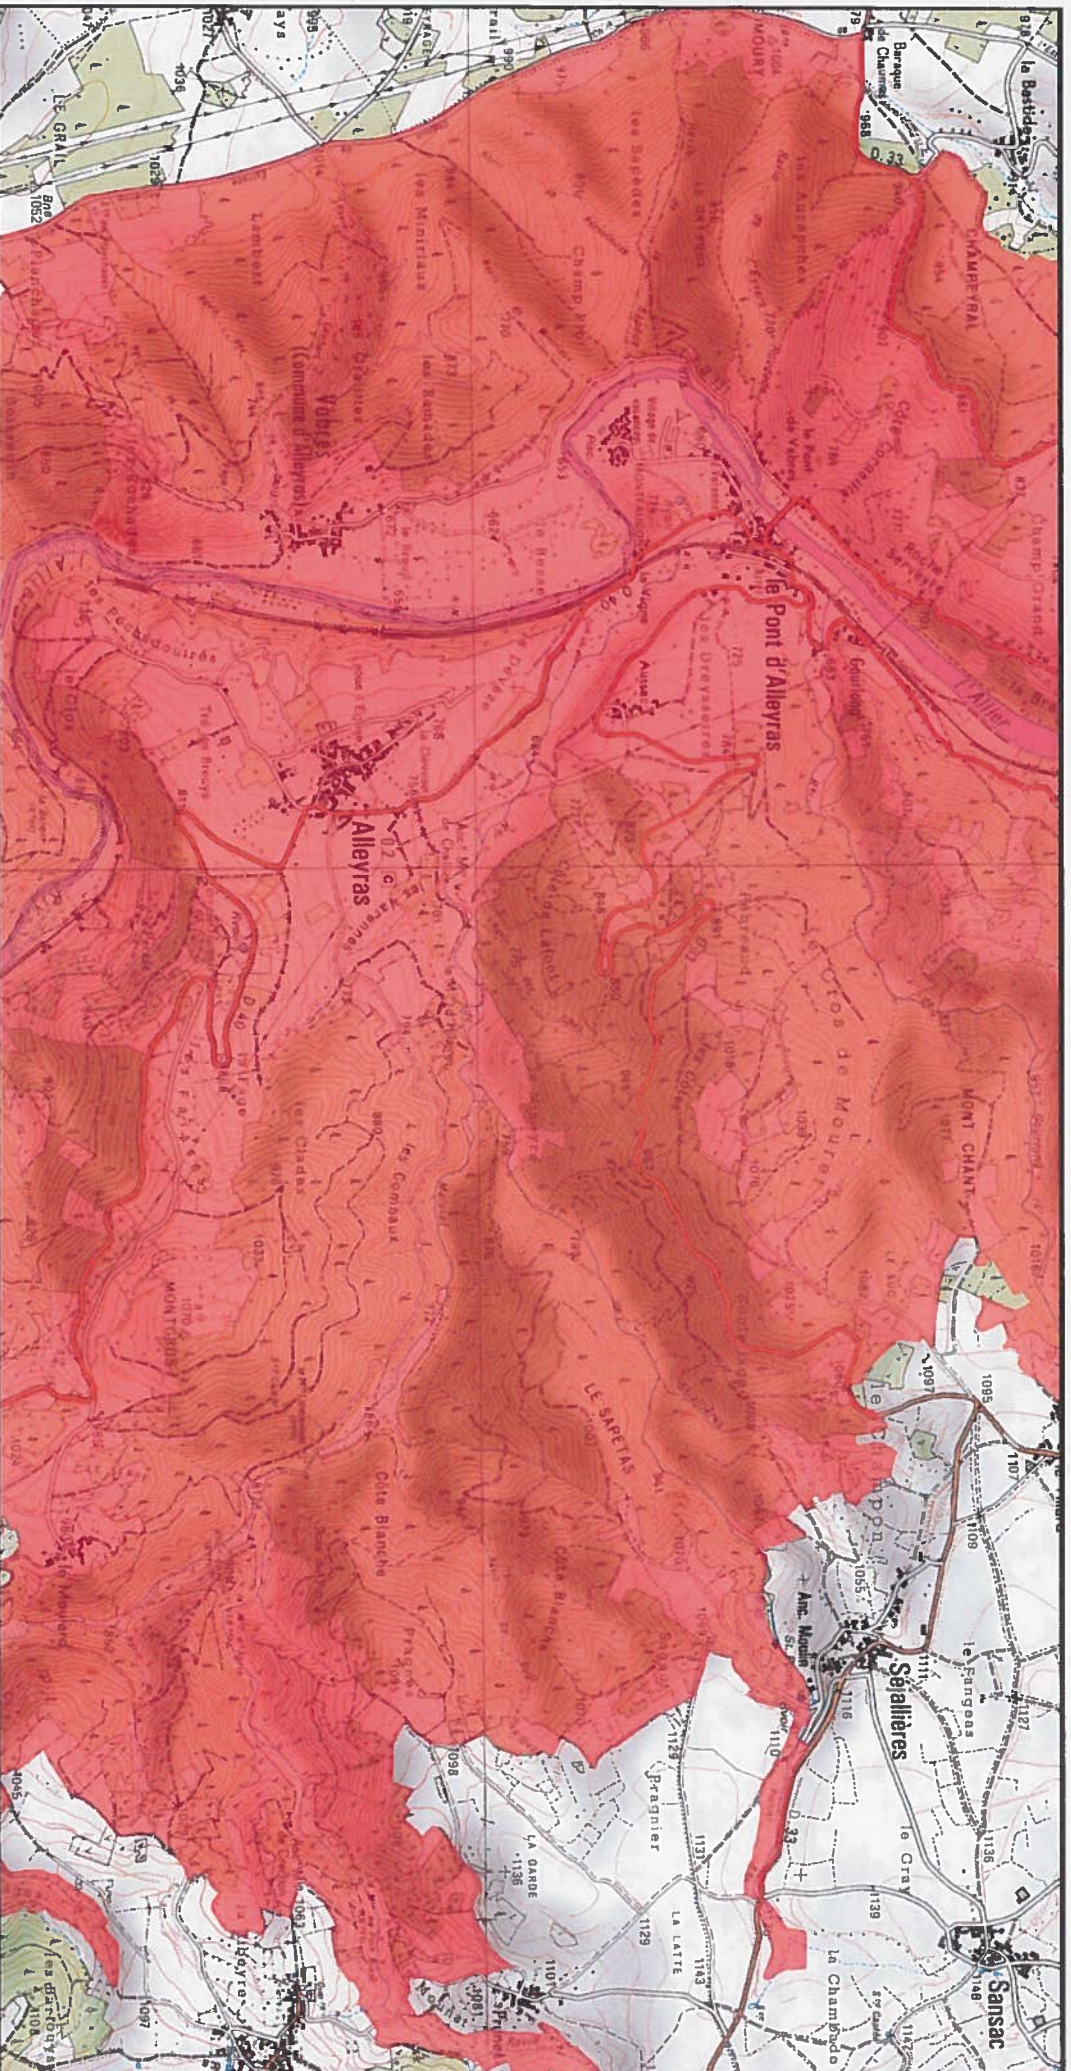

Site Natura 2000 : "GORGES DE L'ALLIER ET AFFLUENTS" - FR8301075
Département Haute-Loire, Région Auvergne-Rhône-Alpes

Carte 24/41 au 1/25 000ème annexée à l'arrêté de désignation de la zone spéciale de conservation (ZSC)

24/41

Zone Spéciale de Conservation (ZSC)

1/25 000 ème