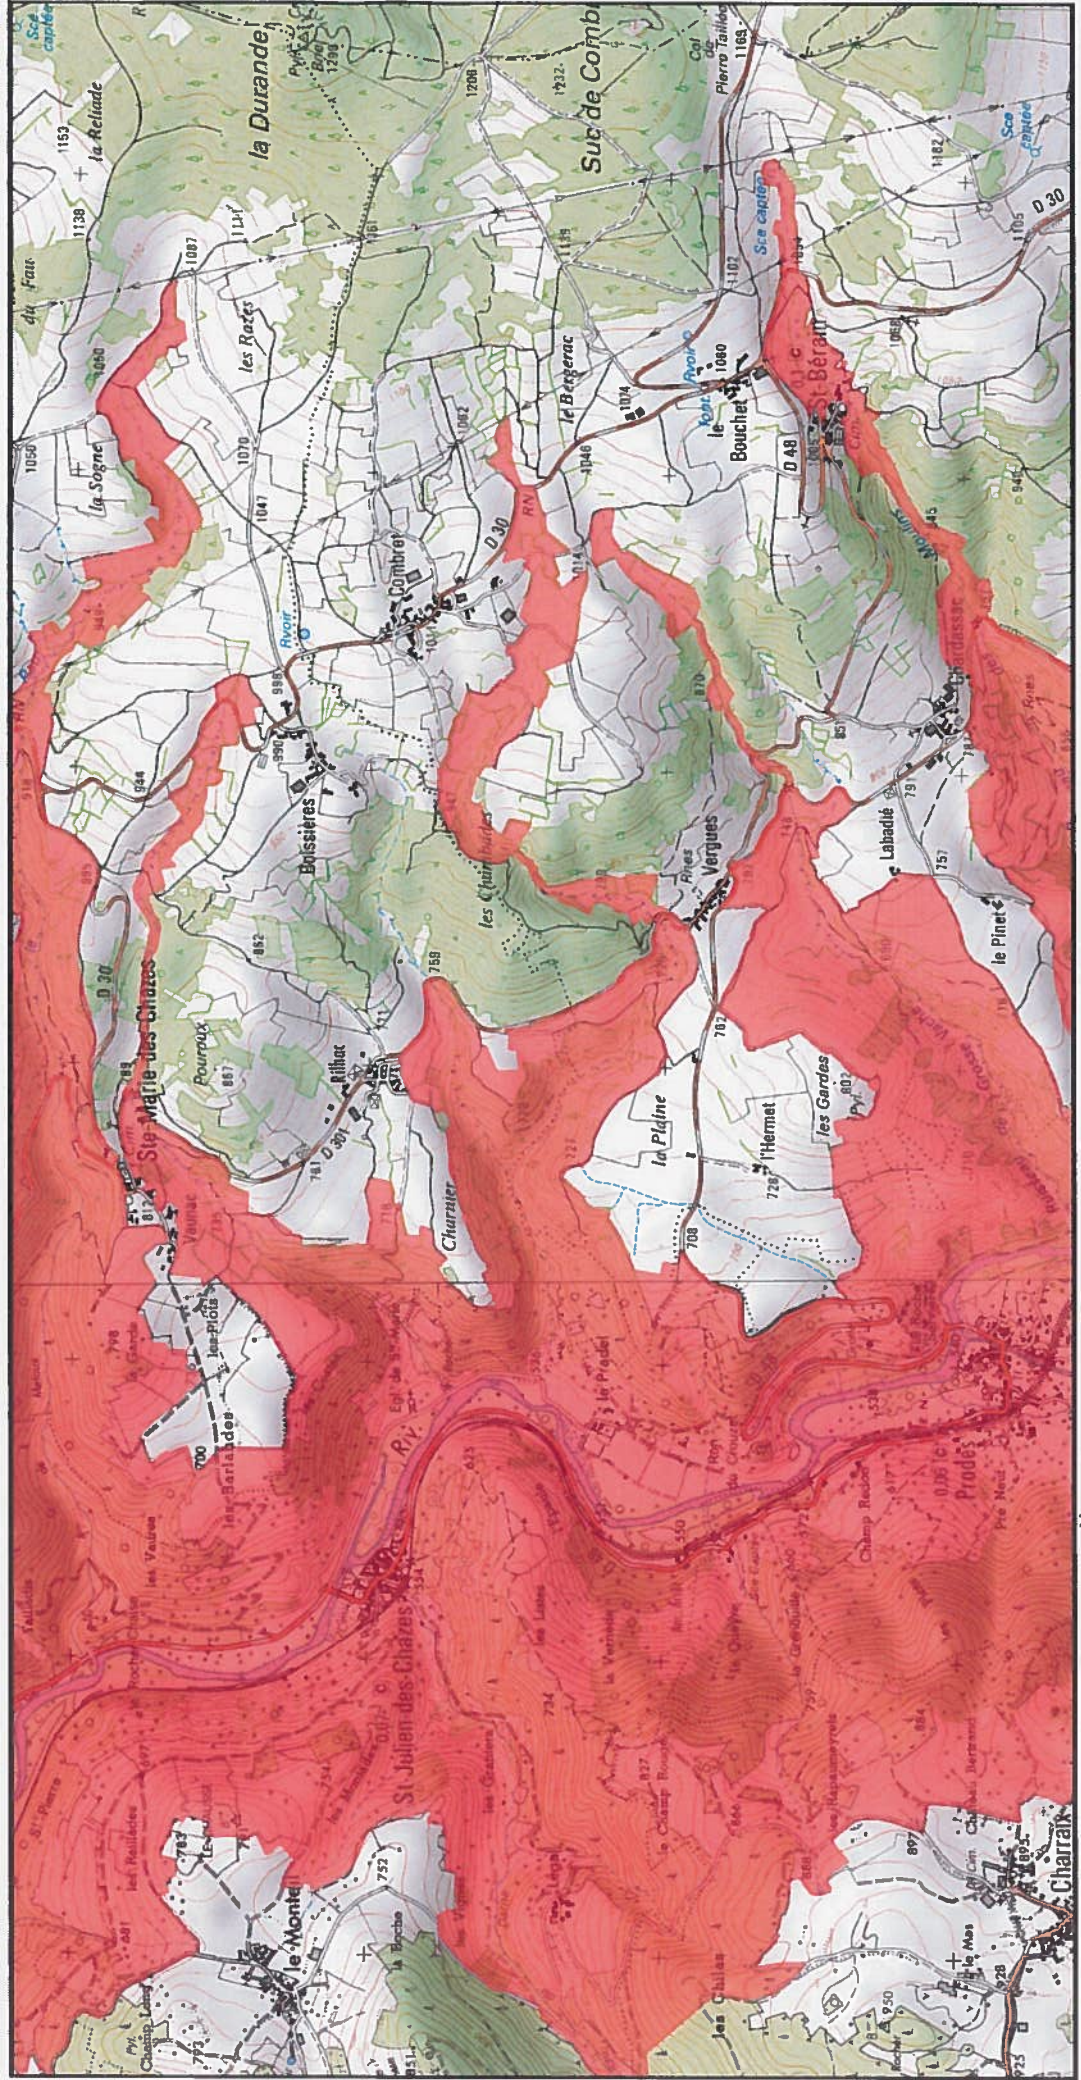

Liberté • Égalité • Fraternité
RÉPUBLIQUE FRANÇAISE

MINISTÈRE
DE LA TRANSITION
ÉCOLOGIQUE
ET SOLIDAIRE

Site Natura 2000 : "GORGES DE L'ALLIER ET AFFLUENTS" - FR8301075
Département Haute-Loire, Région Auvergne-Rhône-Alpes

Carte 6/41 au 1/25 000ème annexée à l'arrêté de désignation de la zone spéciale de conservation (ZSC)

6/41

1/25 000 ème

Fond : Scan 25 IGN © - Données DREAL Auvergne-Rhône-Alpes 2018
Auteur : DREAL Auvergne-Rhône-Alpes 03-09-2018

Zone Spéciale de Conservation (ZSC)