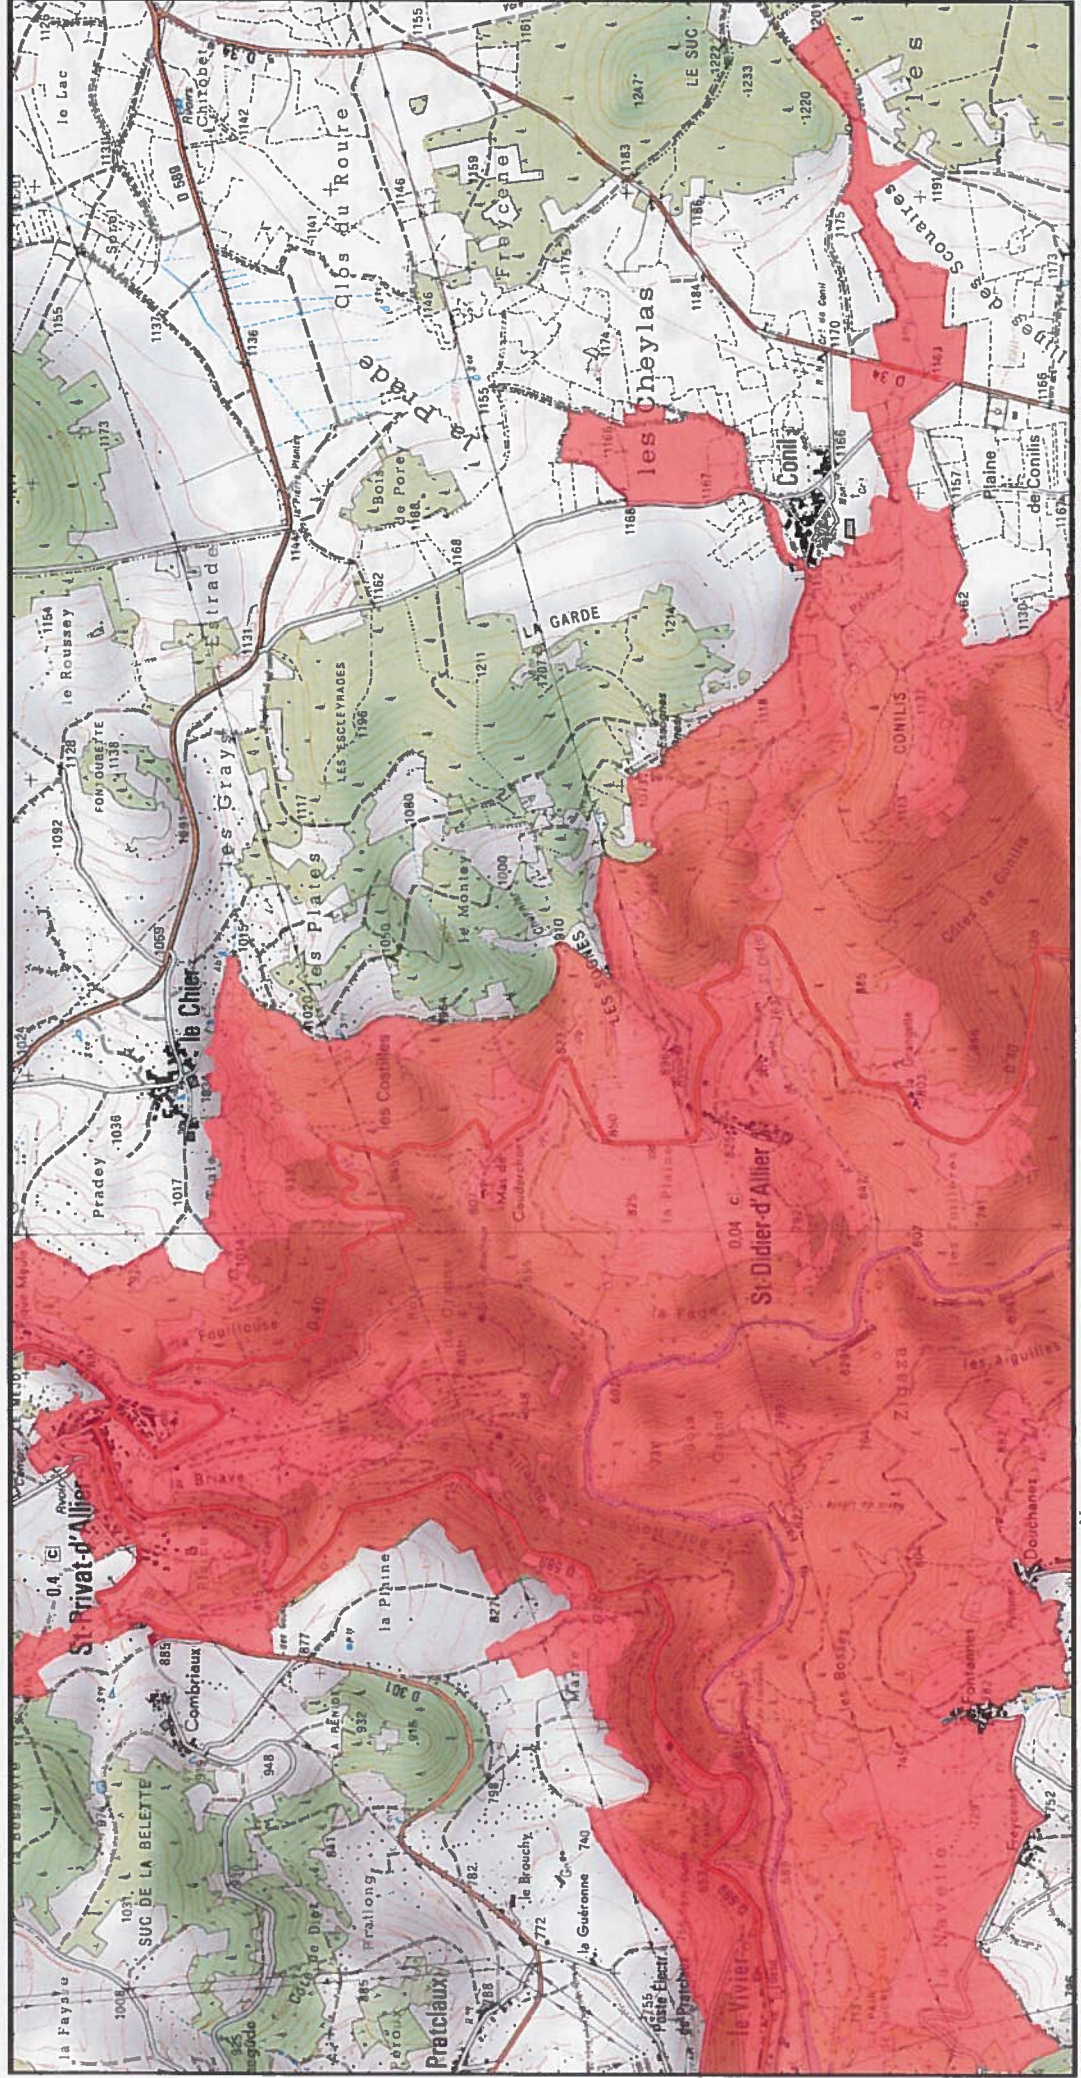

MINISTÈRE
DE LA TRANSITION
ÉCOLOGIQUE
ET SOLIDAIRE

Site Natura 2000 : "GORGES DE L'ALLIER ET AFFLUENTS" - FR8301075
Département Haute-Loire, Région Auvergne-Rhône-Alpes

Carte 15/41 au 1/25 000ème annexée à l'arrêté de désignation de la zone spéciale de conservation (ZSC)

15/41

Fond : Scan 25 IGN © - Données DREAL Auvergne-Rhône-Alpes 2018

Auteur : DREAL Auvergne-Rhône-Alpes 03-09-2018

1/25 000 ème

0 0.5 1 km

Zone Spéciale de Conservation (ZSC)