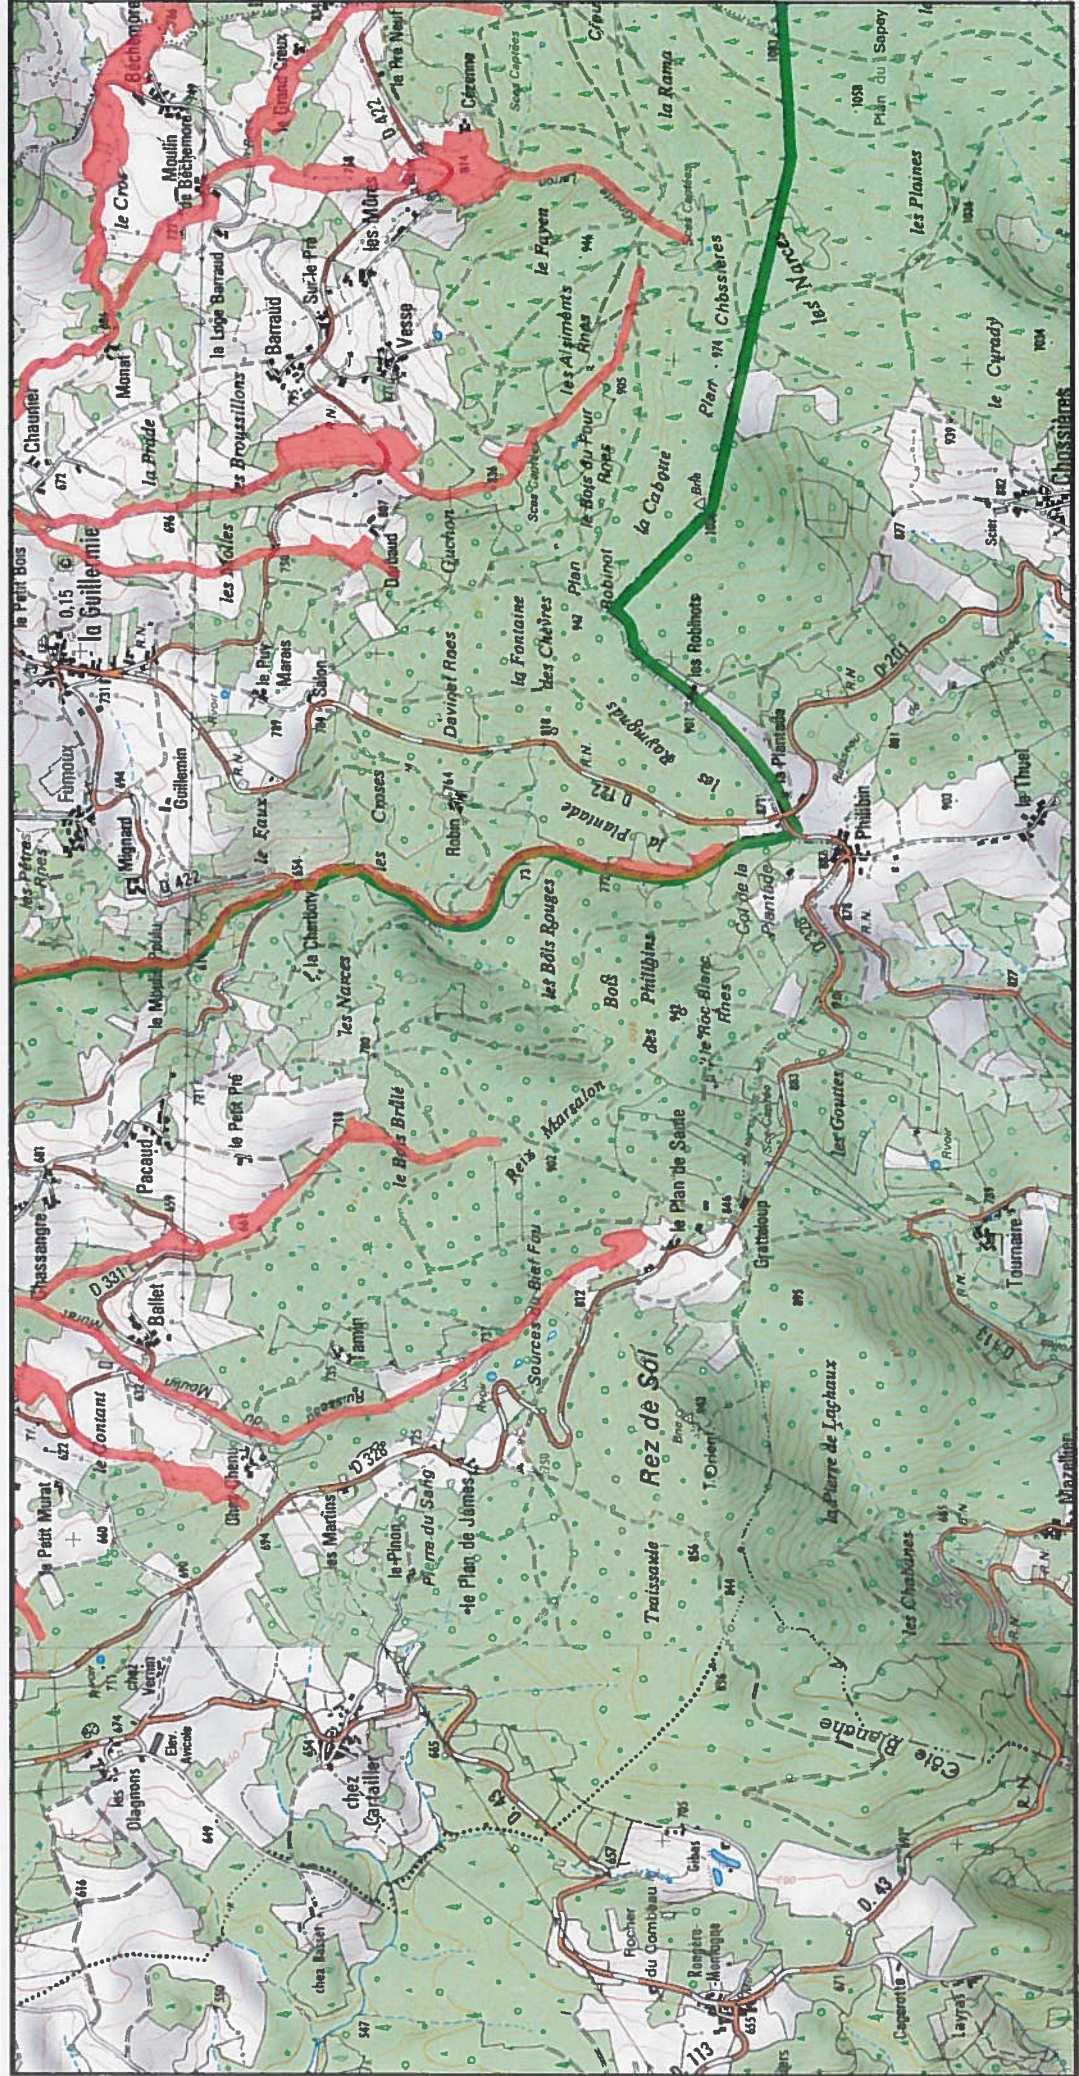

MINISTÈRE
DE LA TRANSITION
ÉCOLOGIQUE
ET SOLIDAIRE

Site Natura 2000 : "RIVIÈRES DE LA MONTAGNE BOURBONNAISE" - FR8302036

Départements Allier, Puy-De-Dome, Région Auvergne-Rhône-Alpes

Carte 7/8 au 1/25 000ème annexée à l'arrêté de désignation de la zone spéciale de conservation (ZSC)

7/8

Zone Spéciale de Conservation (ZSC)

1/25 000 ème

Fond : Scan 25 IGN © - Données DREAL Auvergne-Rhône-Alpes 2018
Auteur : DREAL Auvergne-Rhône-Alpes 27-04-2018