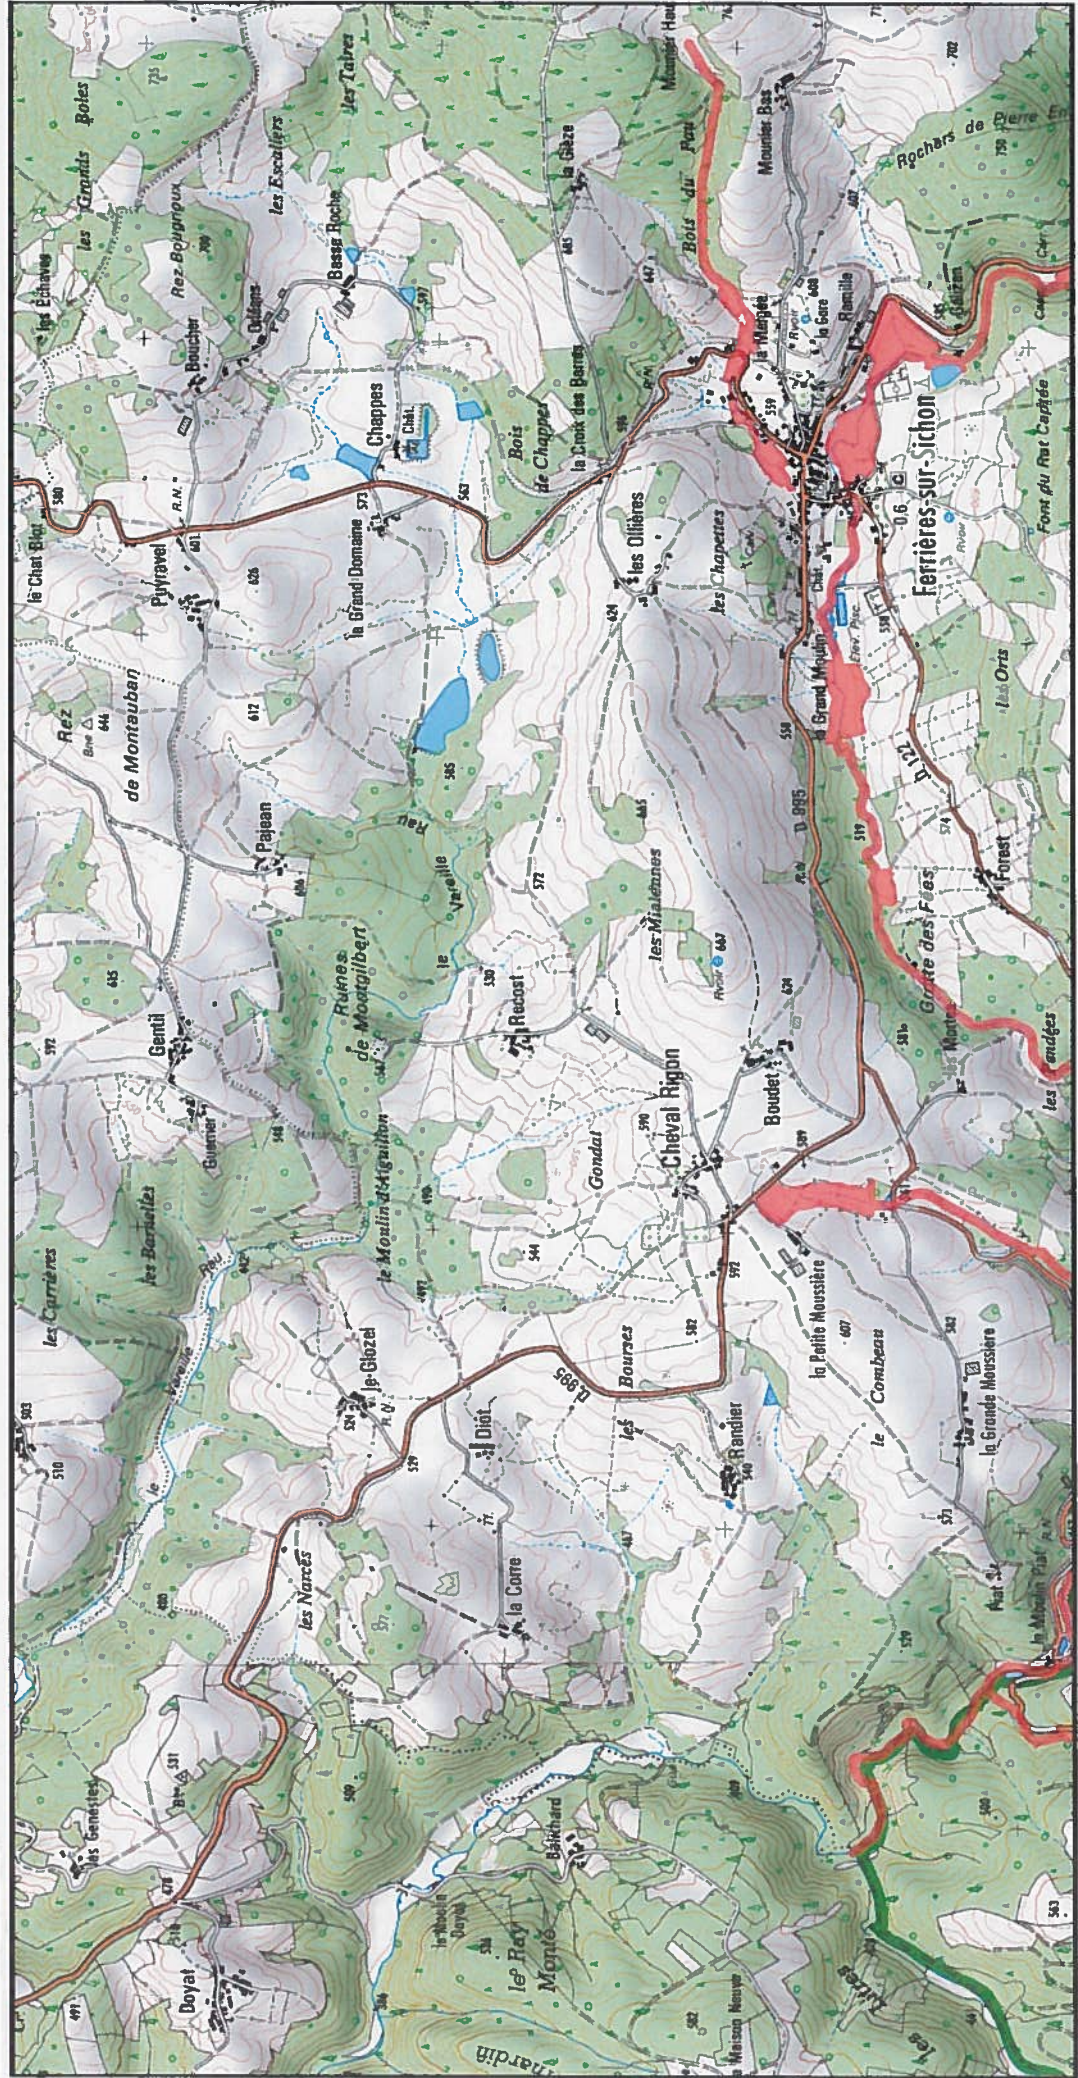

MINISTÈRE
DE LA TRANSITION
ÉCOLOGIQUE
ET SOLIDAIRE

Site Natura 2000 : "RIVIÈRES DE LA MONTAGNE BOURBONNAISE" - FR8302036
Départements Allier, Puy-De-Dome, Région Auvergne-Rhône-Alpes

Carte 3/8 au 1/25 000ème annexée à l'arrêté de désignation de la zone spéciale de conservation (ZSC)

Zone Spéciale de Conservation (ZSC)

0 0.5 1 km

1/25 000 ème

Fond : Scan 25 IGN © - Données DREAL Auvergne-Rhône-Alpes 2018
Auteur : DREAL Auvergne-Rhône-Alpes 27-04-2018