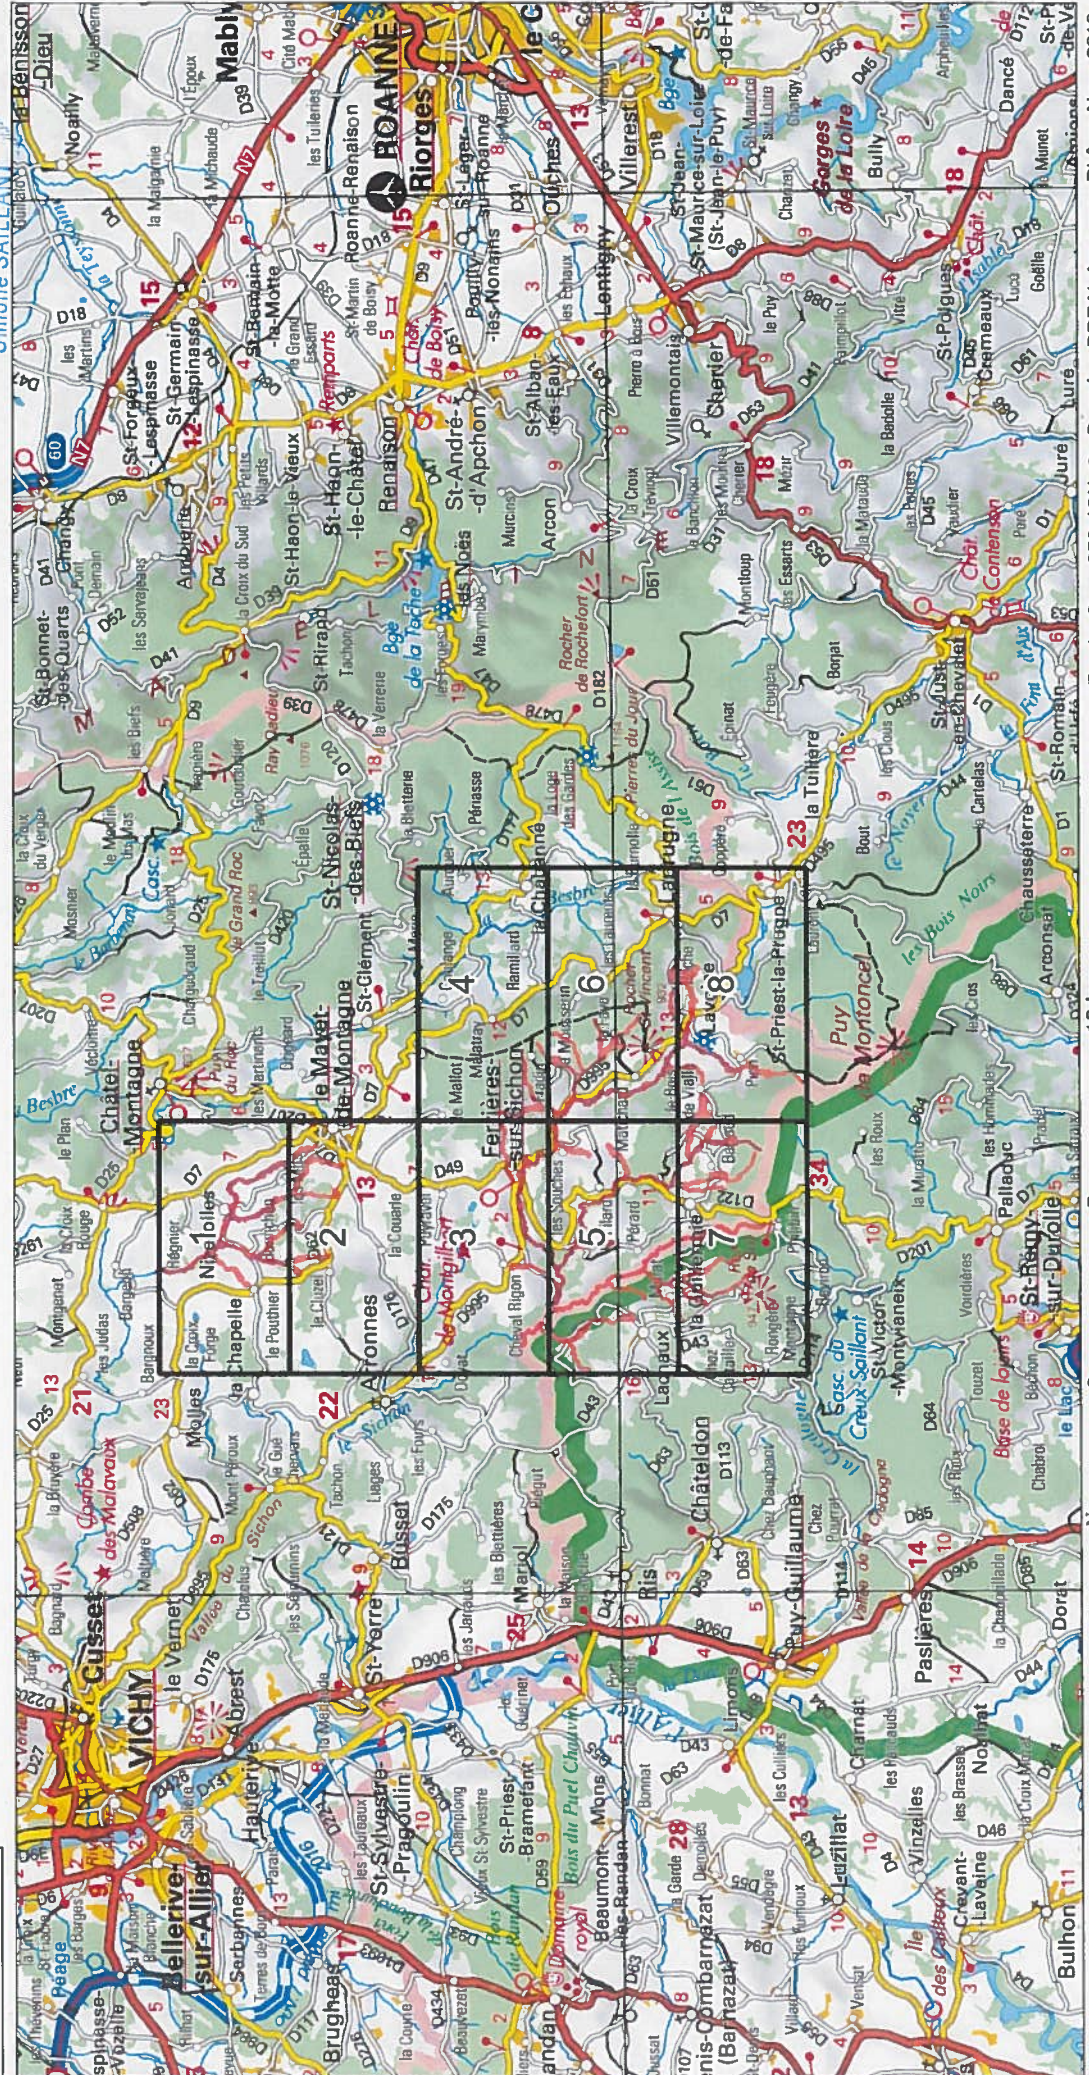

Site Natura 2000 : "RIVIÈRES DE LA MONTAGNE BOURBONNAISE" - FR8302036  
Départements Allier, Puy-De-Dome, Région Auvergne-Rhône-Alpes

Carte d'assemblage au 1/ 200 000ème et 8 cartes au 1/25 000ème annexées à l'arrêté de désignation de la zone spéciale de conservation (ZSC)

auprès du Directeur de l'eau et de la biodiversité

signé le : 11 JUL 2019

*Simone SAILLANT*

MINISTÈRE  
DE LA TRANSITION  
ÉCOLOGIQUE  
ET SOLIDAIRE

Site Natura 2000 : "RIVIÈRES DE LA MONTAGNE BOURBONNAISE" - FR8302036  
Départements Allier, Puy-De-Dôme, Région Auvergne-Rhône-Alpes

Carte 1/8 au 1/25 000ème annexée à l'arrêté de désignation de la zone spéciale de conservation (ZSC)

1/8

1/25 000 ème

Fond : Scan 25 IGN © - Données DREAL Auvergne-Rhône-Alpes 2018  
Auteur : DREAL Auvergne-Rhône-Alpes 27-04-2018

MINISTÈRE  
DE LA TRANSITION  
ÉCOLOGIQUE  
ET SOLIDAIRE

Site Natura 2000 : "RIVIÈRES DE LA MONTAGNE BOURBONNAISE" - FR8302036  
Départements Allier, Puy-De-Dome, Région Auvergne-Rhône-Alpes

Carte 4/8 au 1/25 000ème annexée à l'arrêté de désignation de la zone spéciale de conservation (ZSC)