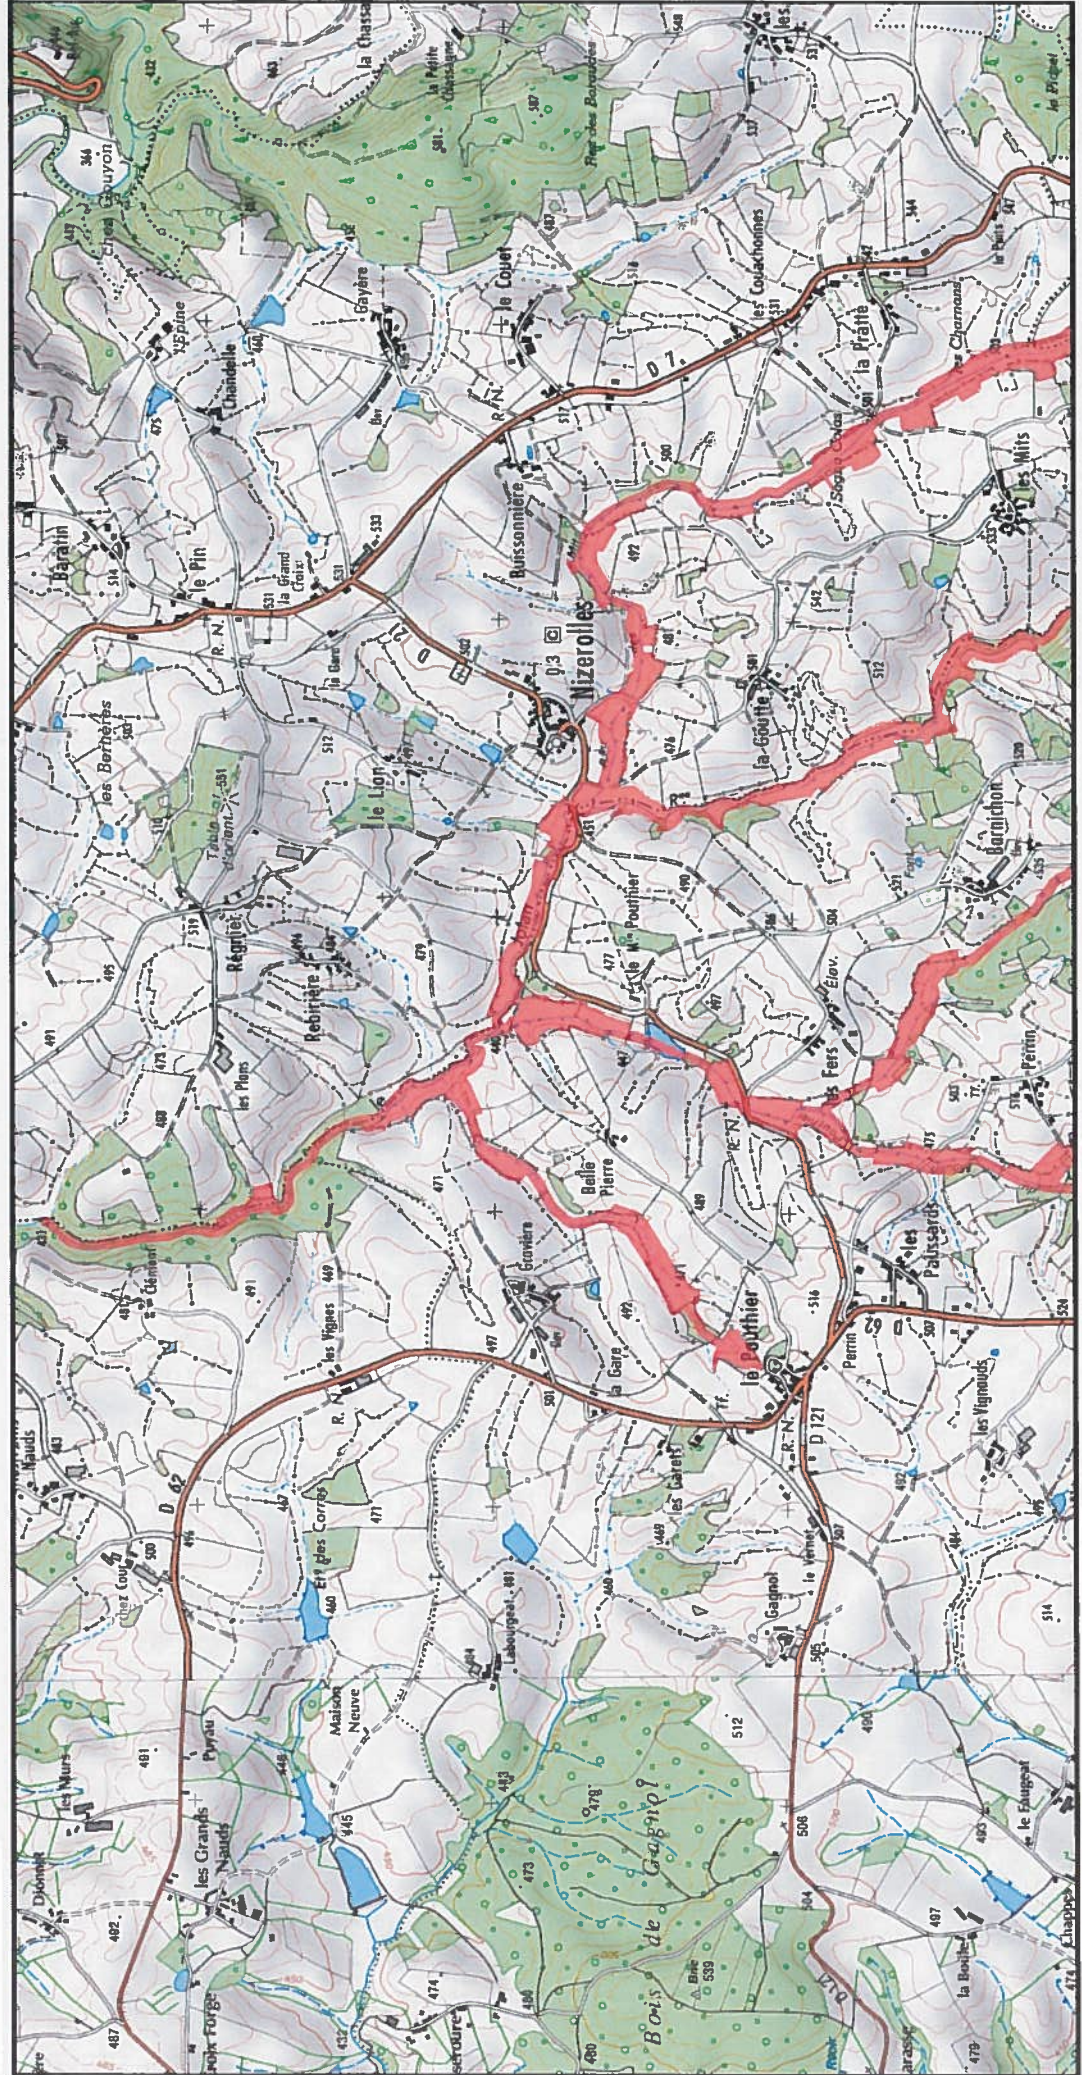

Site Natura 2000 : "RIVIÈRES DE LA MONTAGNE BOURBONNAISE" - FR8302036  
Départements Allier, Puy-De-Dome, Région Auvergne-Rhône-Alpes

Carte d'assemblage au 1/ 200 000ème et 8 cartes au 1/25 000ème annexées à l'arrêté de désignation de la zone spéciale de conservation (ZSC)

Carte 1/8 au 1/25 000ème annexée à l'arrêté de désignation de la zone spéciale de conservation (ZSC)

1/8

1/25 000 ème

Fond : Scan 25 IGN © - Données DREAL Auvergne-Rhône-Alpes 2018  
Auteur : DREAL Auvergne-Rhône-Alpes 27-04-2018