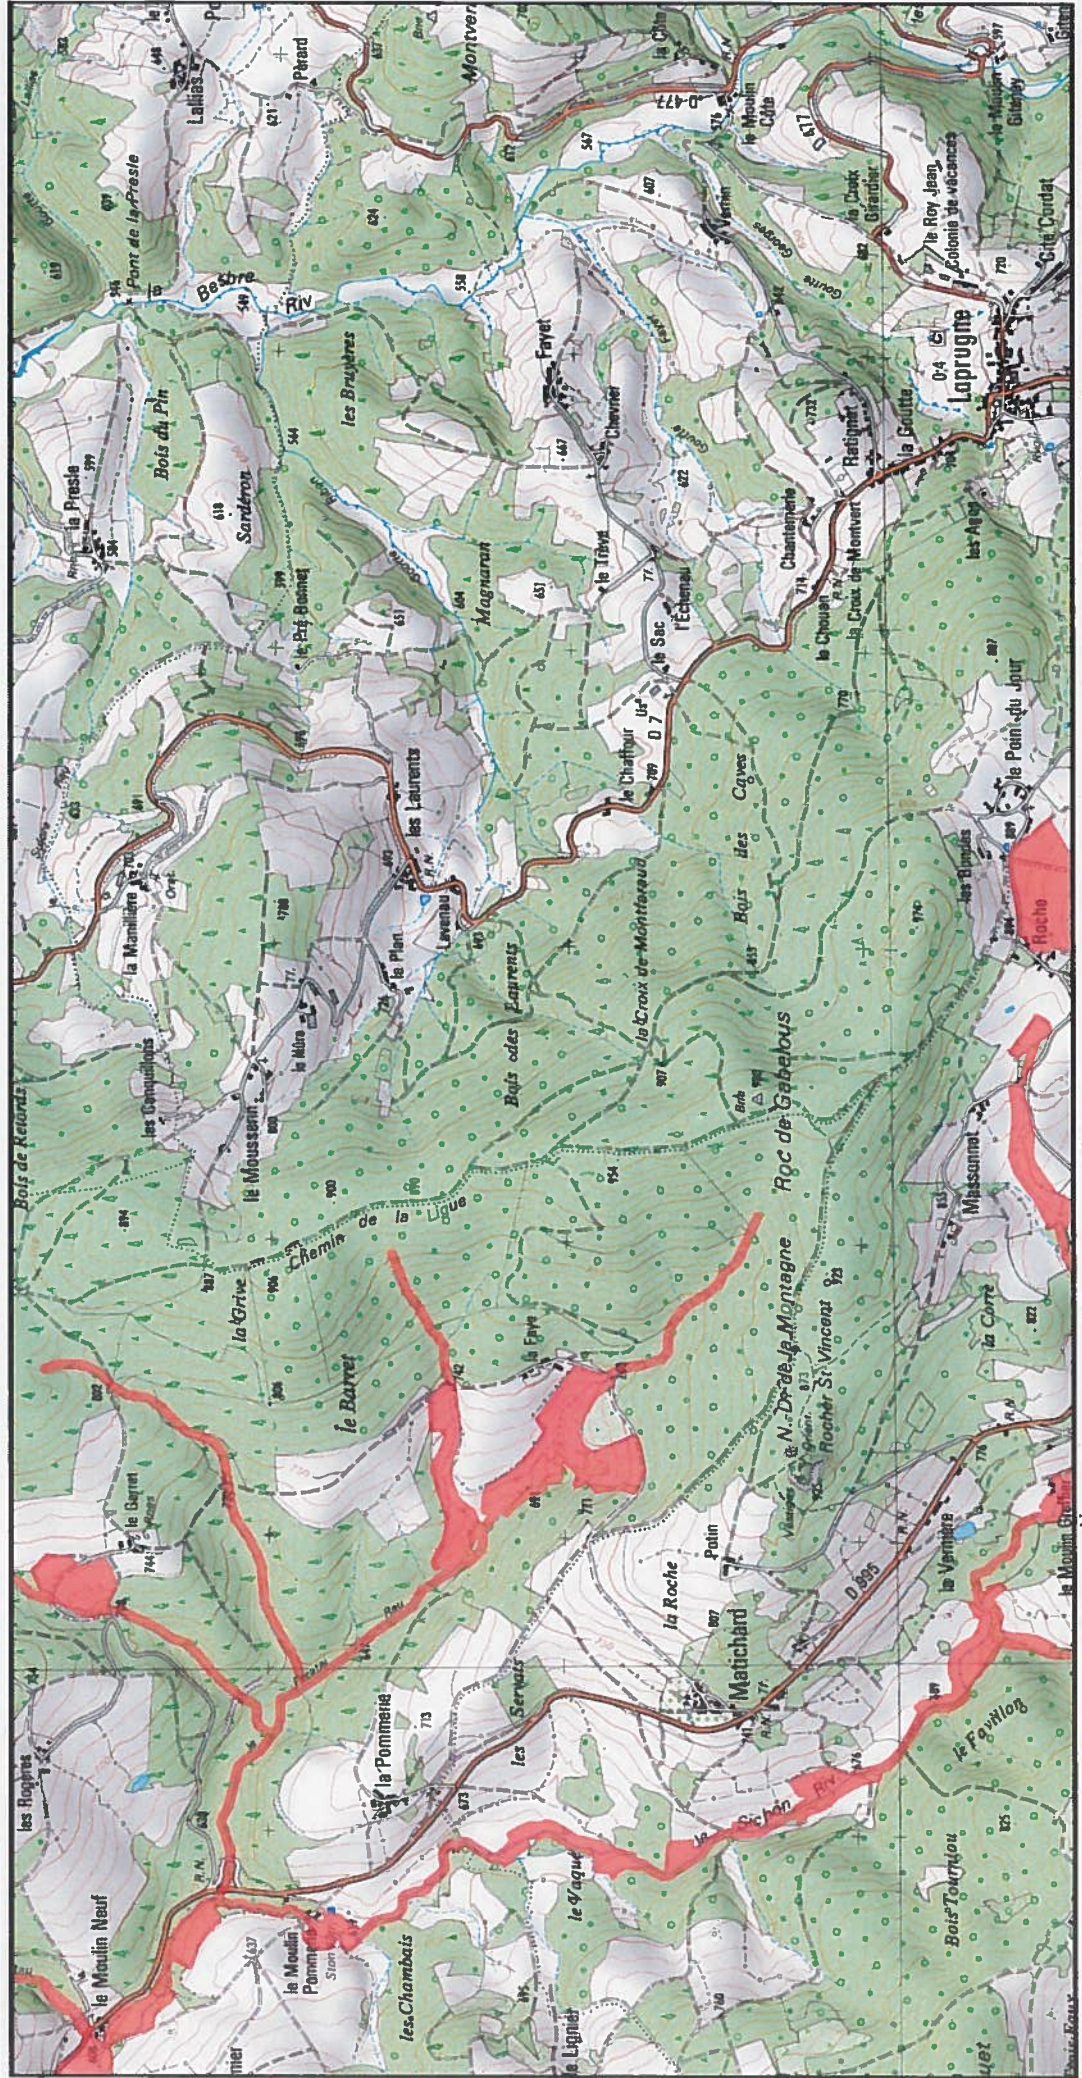

MINISTÈRE
DE LA TRANSITION
ÉCOLOGIQUE
ET SOLIDAIRE

Site Natura 2000 : "RIVIÈRES DE LA MONTAGNE BOURBONNAISE" - FR8302036
Départements Allier, Puy-De-Dome, Région Auvergne-Rhône-Alpes

Carte 6/8 au 1/25 000ème annexée à l'arrêté de désignation de la zone spéciale de conservation (ZSC)

6/8

1/25 000 ème

Fond : Scan 25 IGN © - Données DREAL Auvergne-Rhône-Alpes 2018
Auteur : DREAL Auvergne-Rhône-Alpes 27-04-2018

Zone Spéciale de Conservation (ZSC)