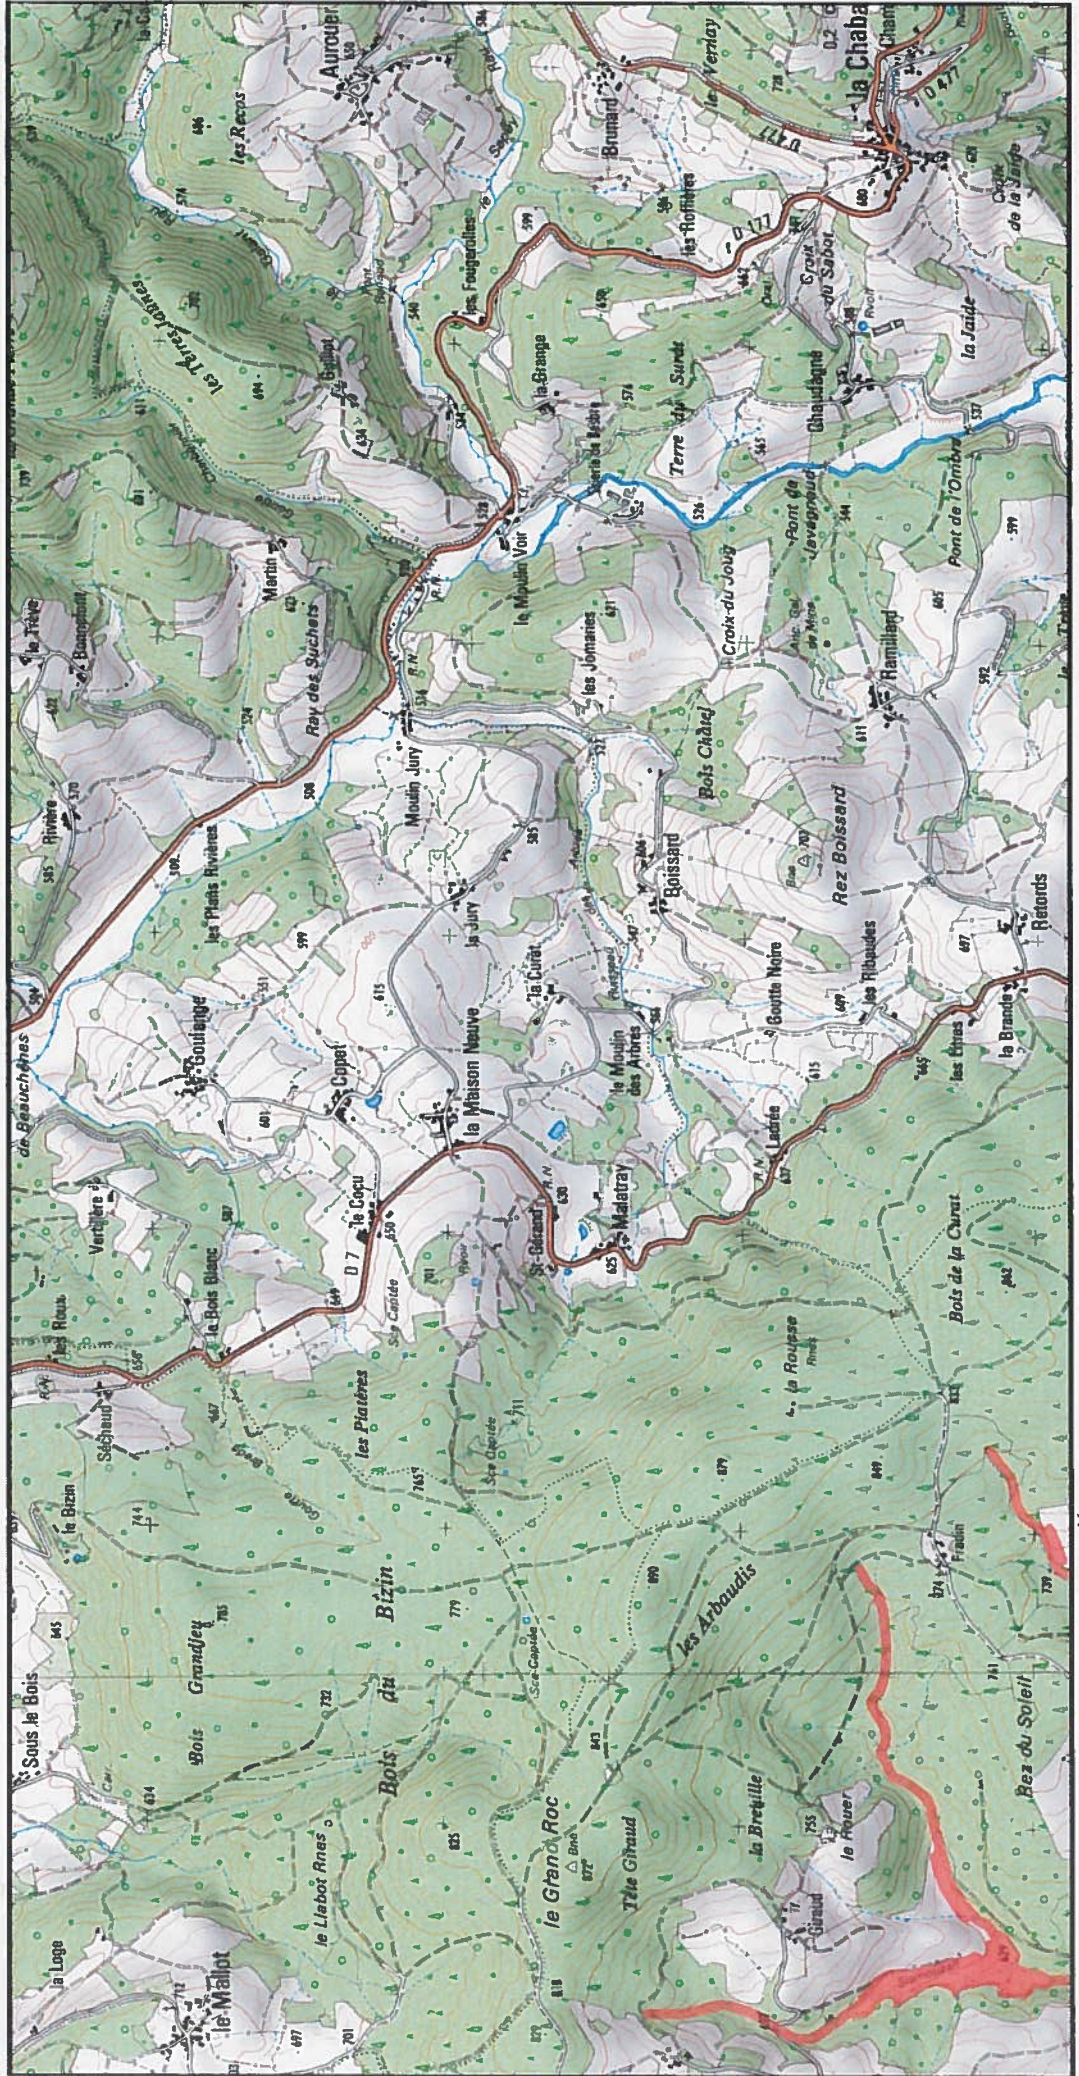

MINISTÈRE
DE LA TRANSITION
ÉCOLOGIQUE
ET SOLIDAIRE

Site Natura 2000 : "RIVIÈRES DE LA MONTAGNE BOURBONNAISE" - FR8302036
Départements Allier, Puy-De-Dome, Région Auvergne-Rhône-Alpes

Carte 4/8 au 1/25 000ème annexée à l'arrêté de désignation de la zone spéciale de conservation (ZSC)

4/8

Fond : Scan 25 IGN © - Données DREAL Auvergne-Rhône-Alpes 2018
Auteur : DREAL Auvergne-Rhône-Alpes 27-04-2018
1/25 000 ème
Zone Spéciale de Conservation (ZSC)