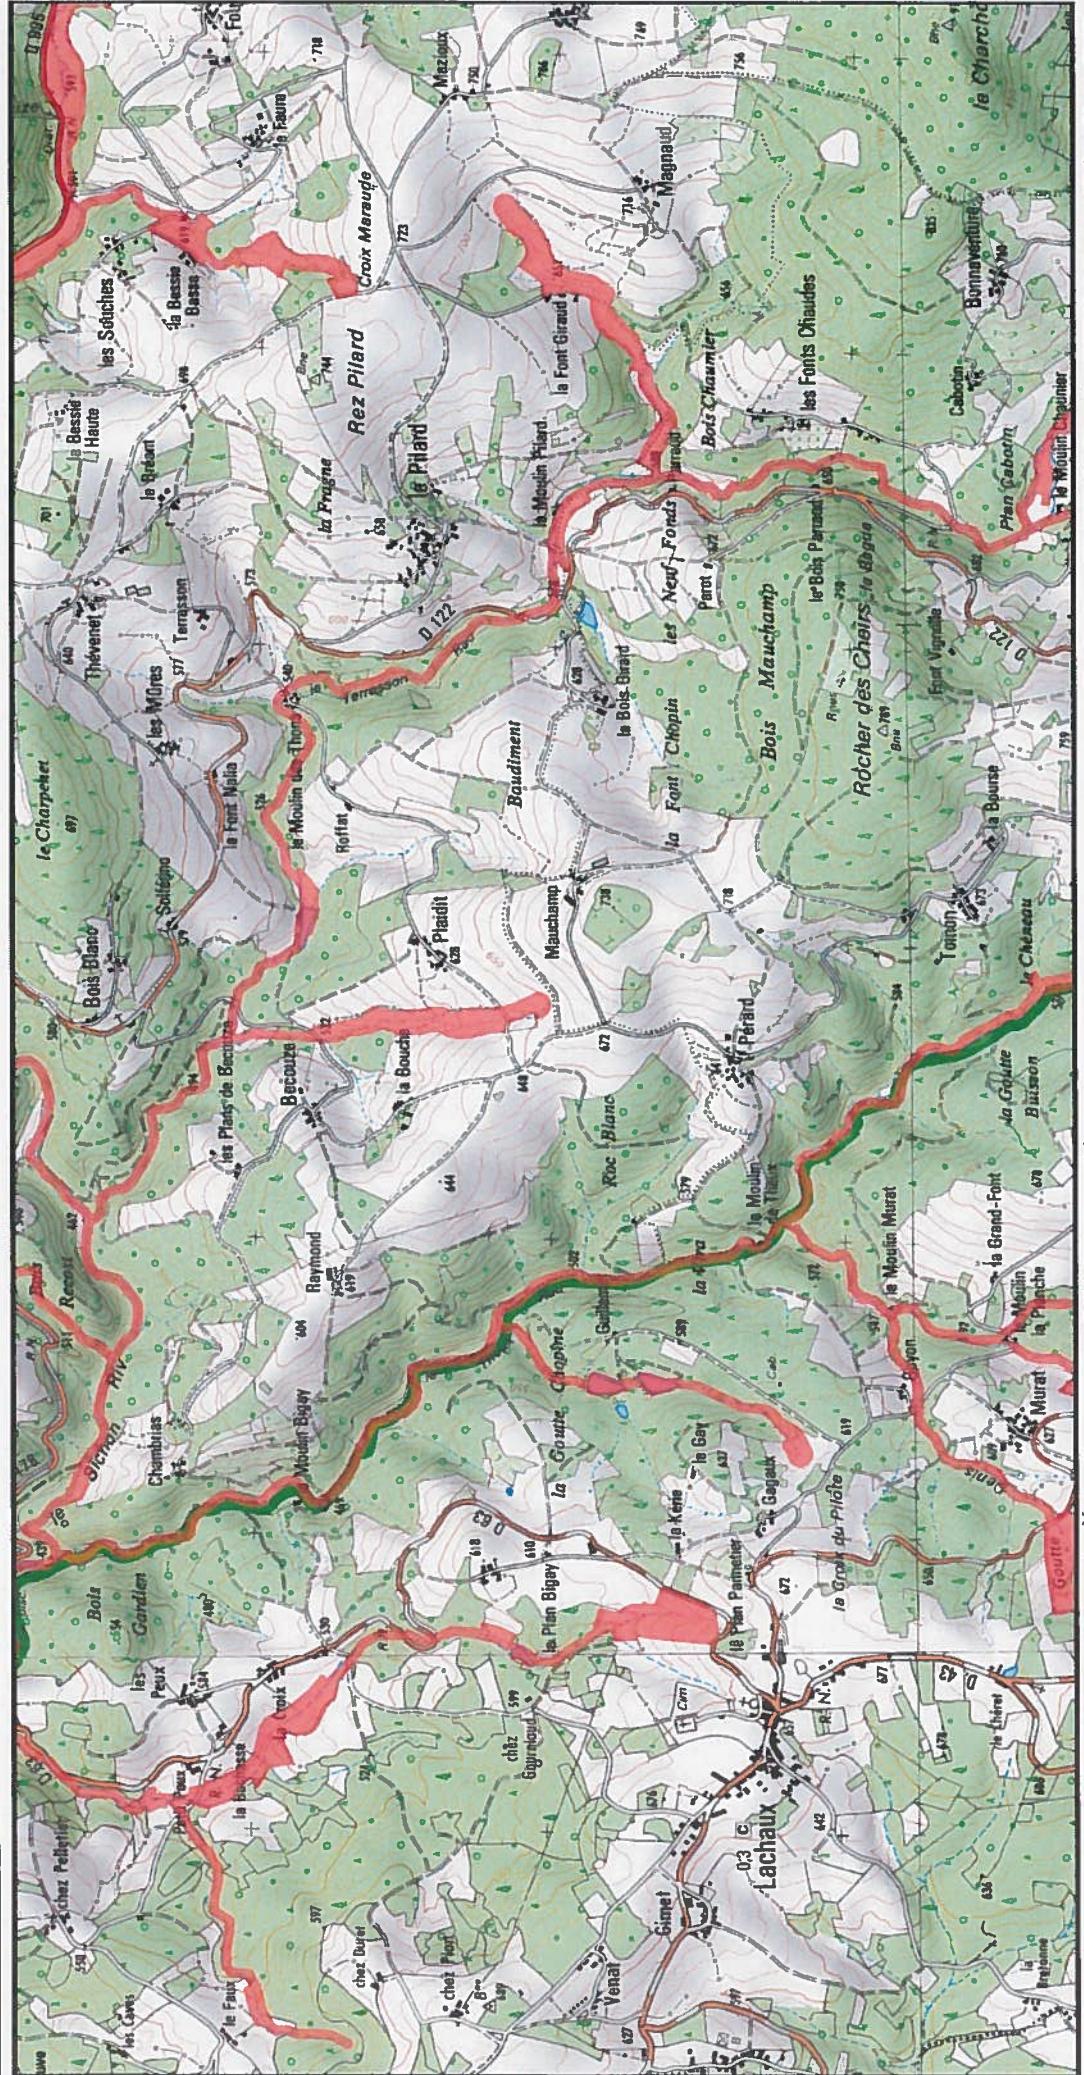

Site Natura 2000 : "RIVIÈRES DE LA MONTAGNE BOURBONNAISE" - FR8302036
Départements Allier, Puy-De-Dome, Région Auvergne-Rhône-Alpes

Carte 5/8 au 1/25 000ème annexée à l'arrêté de désignation de la zone spéciale de conservation (ZSC)

MINISTÈRE
DE LA TRANSITION
ÉCOLOGIQUE
ET SOLIDAIRE

5/8

0 0.5 1 km

1/25 000 ème

Fond : Scan 25 IGN © - Données DREAL Auvergne-Rhône-Alpes 2018
Auteur : DREAL Auvergne-Rhône-Alpes 27-04-2018

Zone Spéciale de Conservation (ZSC)