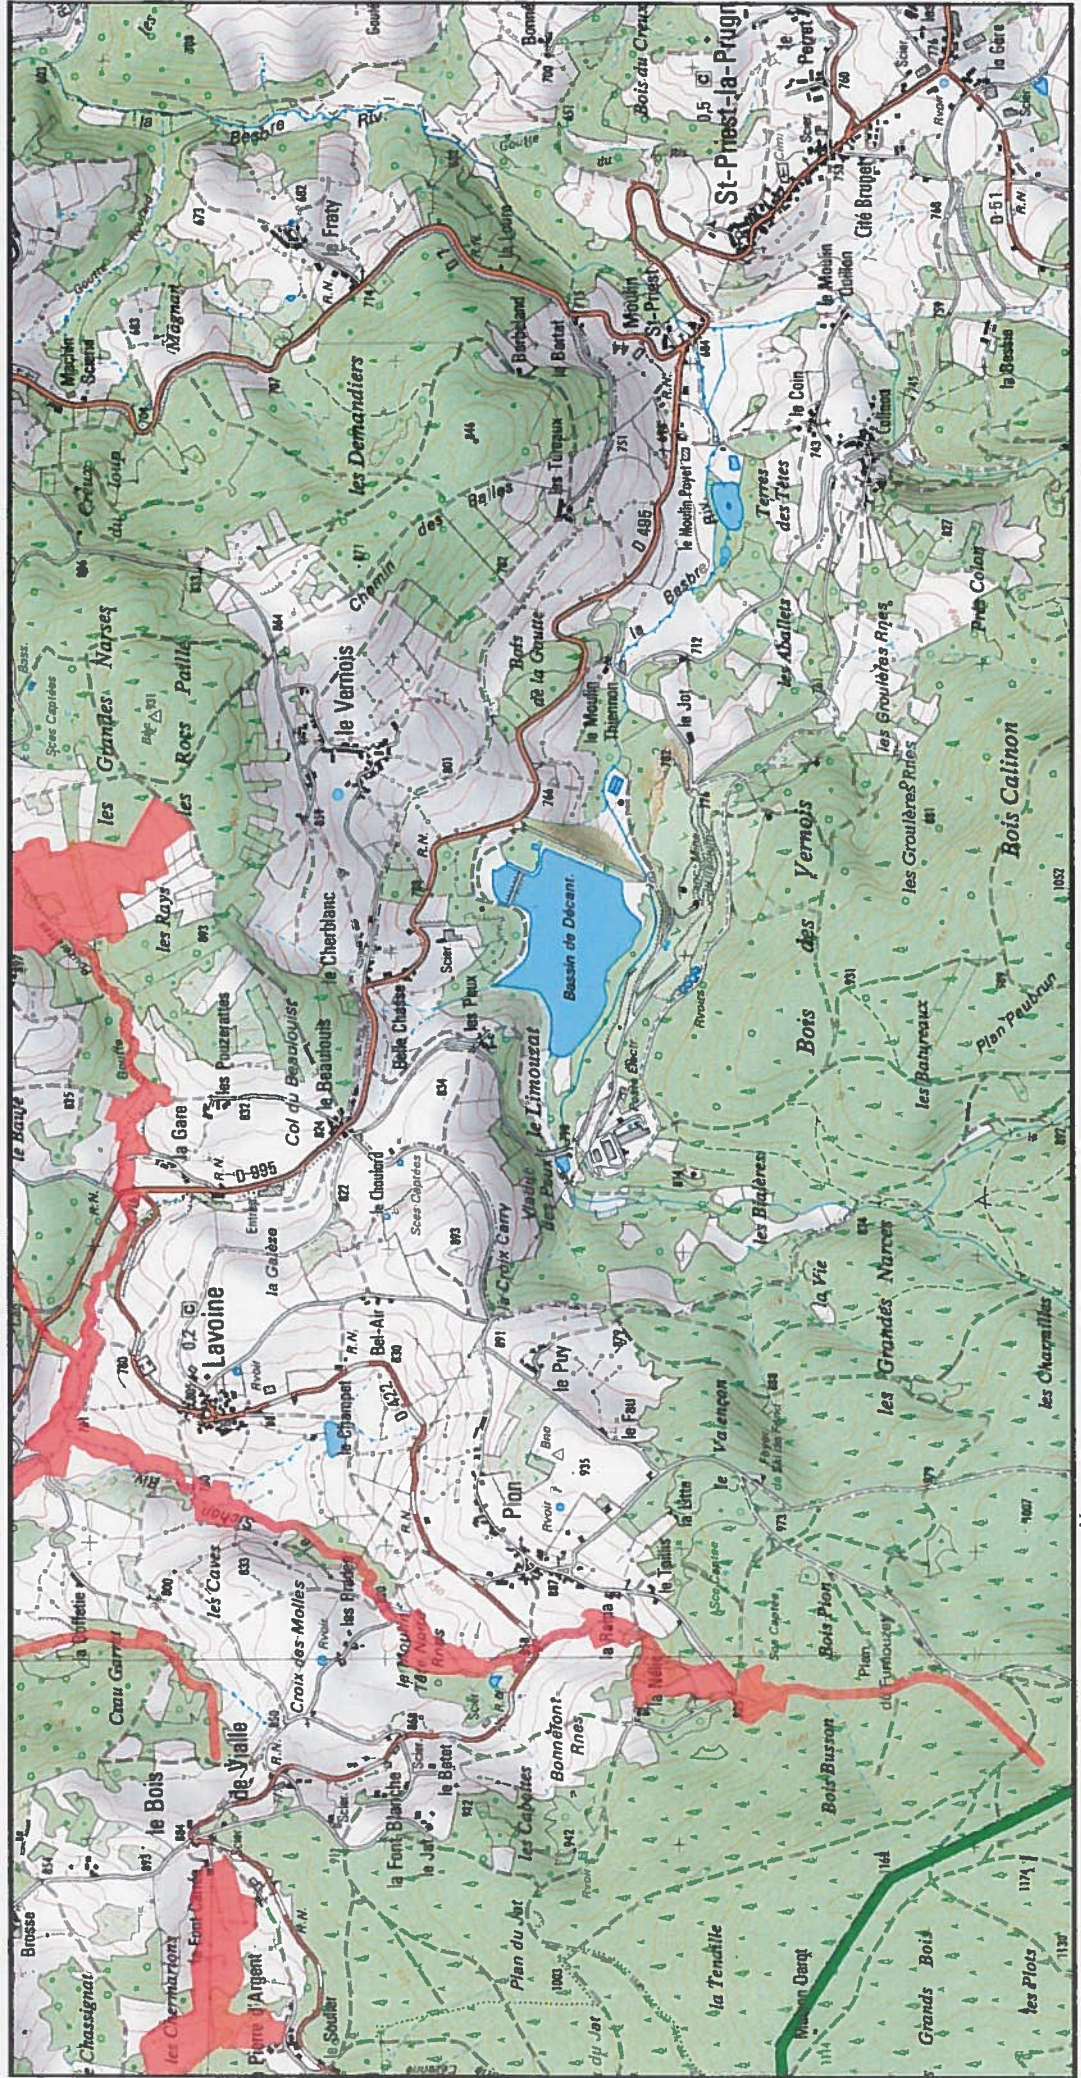

Liberté - Égalité - Fraternité
RÉPUBLIQUE FRANÇAISE

MINISTÈRE
DE LA TRANSITION
ÉCOLOGIQUE
ET SOLIDAIRE

Site Natura 2000 : "RIVIÈRES DE LA MONTAGNE BOURBONNAISE" - FR8302036
Départements Allier, Puy-De-Dome, Région Auvergne-Rhône-Alpes

Carte 8/8 au 1/25 000ème annexée à l'arrêté de désignation de la zone spéciale de conservation (ZSC)

Zone Spéciale de Conservation (ZSC)

1/25 000 ème

Fond : Scan 25 IGN © - Données DREAL Auvergne-Rhône-Alpes 2018
Auteur : DREAL Auvergne-Rhône-Alpes 27-04-2018