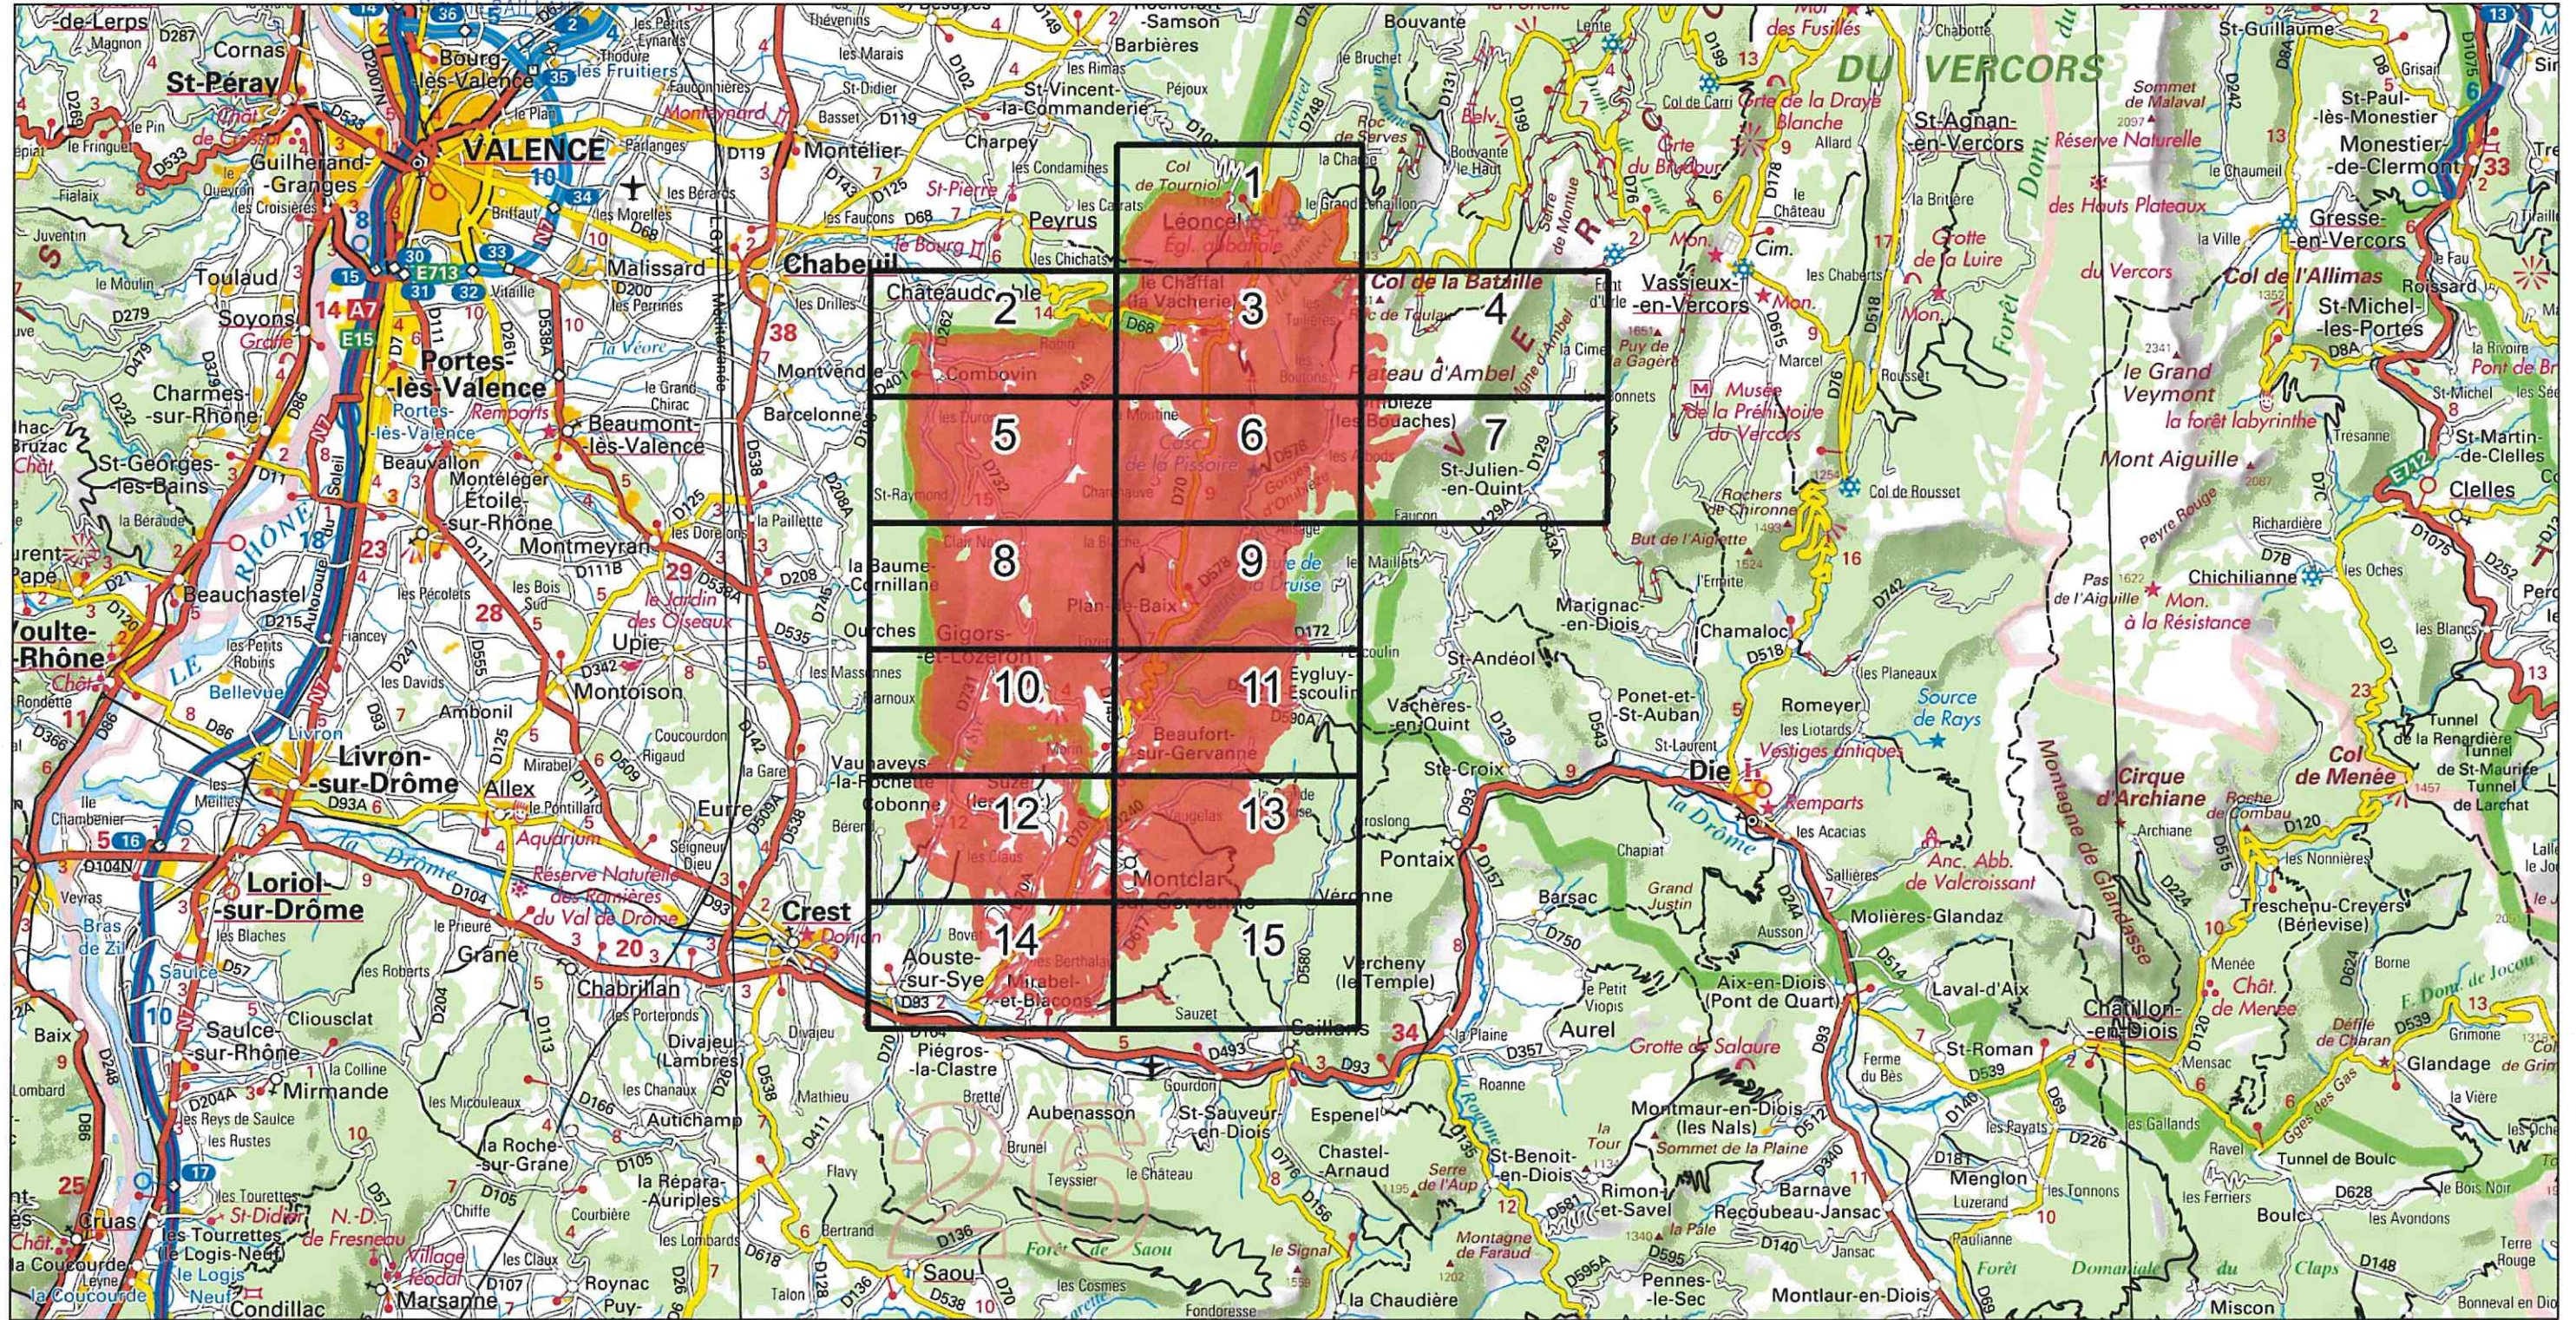

Site Natura 2000 : "Gervanne et rebord occidental du Vercors" - FR8201681

Département Drome, Région Auvergne-Rhône-Alpes

Carte d'assemblage au 1/ 250 000ème et 15 cartes au 1/25 000ème annexées à l'arrêté de désignation de la zone spéciale de conservation (ZSC)

MINISTÈRE
DE LA TRANSITION
ÉCOLOGIQUE
ET SOLIDAIRE

signé le : 28 NOV. 2019

après le Directeur de l'eau et de la biodiversité

Zone Spéciale de Conservation (ZSC)

0 5 10 km

1/250 000ème

Fond : Scan 250 IGN © - Données DREAL Auvergne-Rhône-Alpes 2018