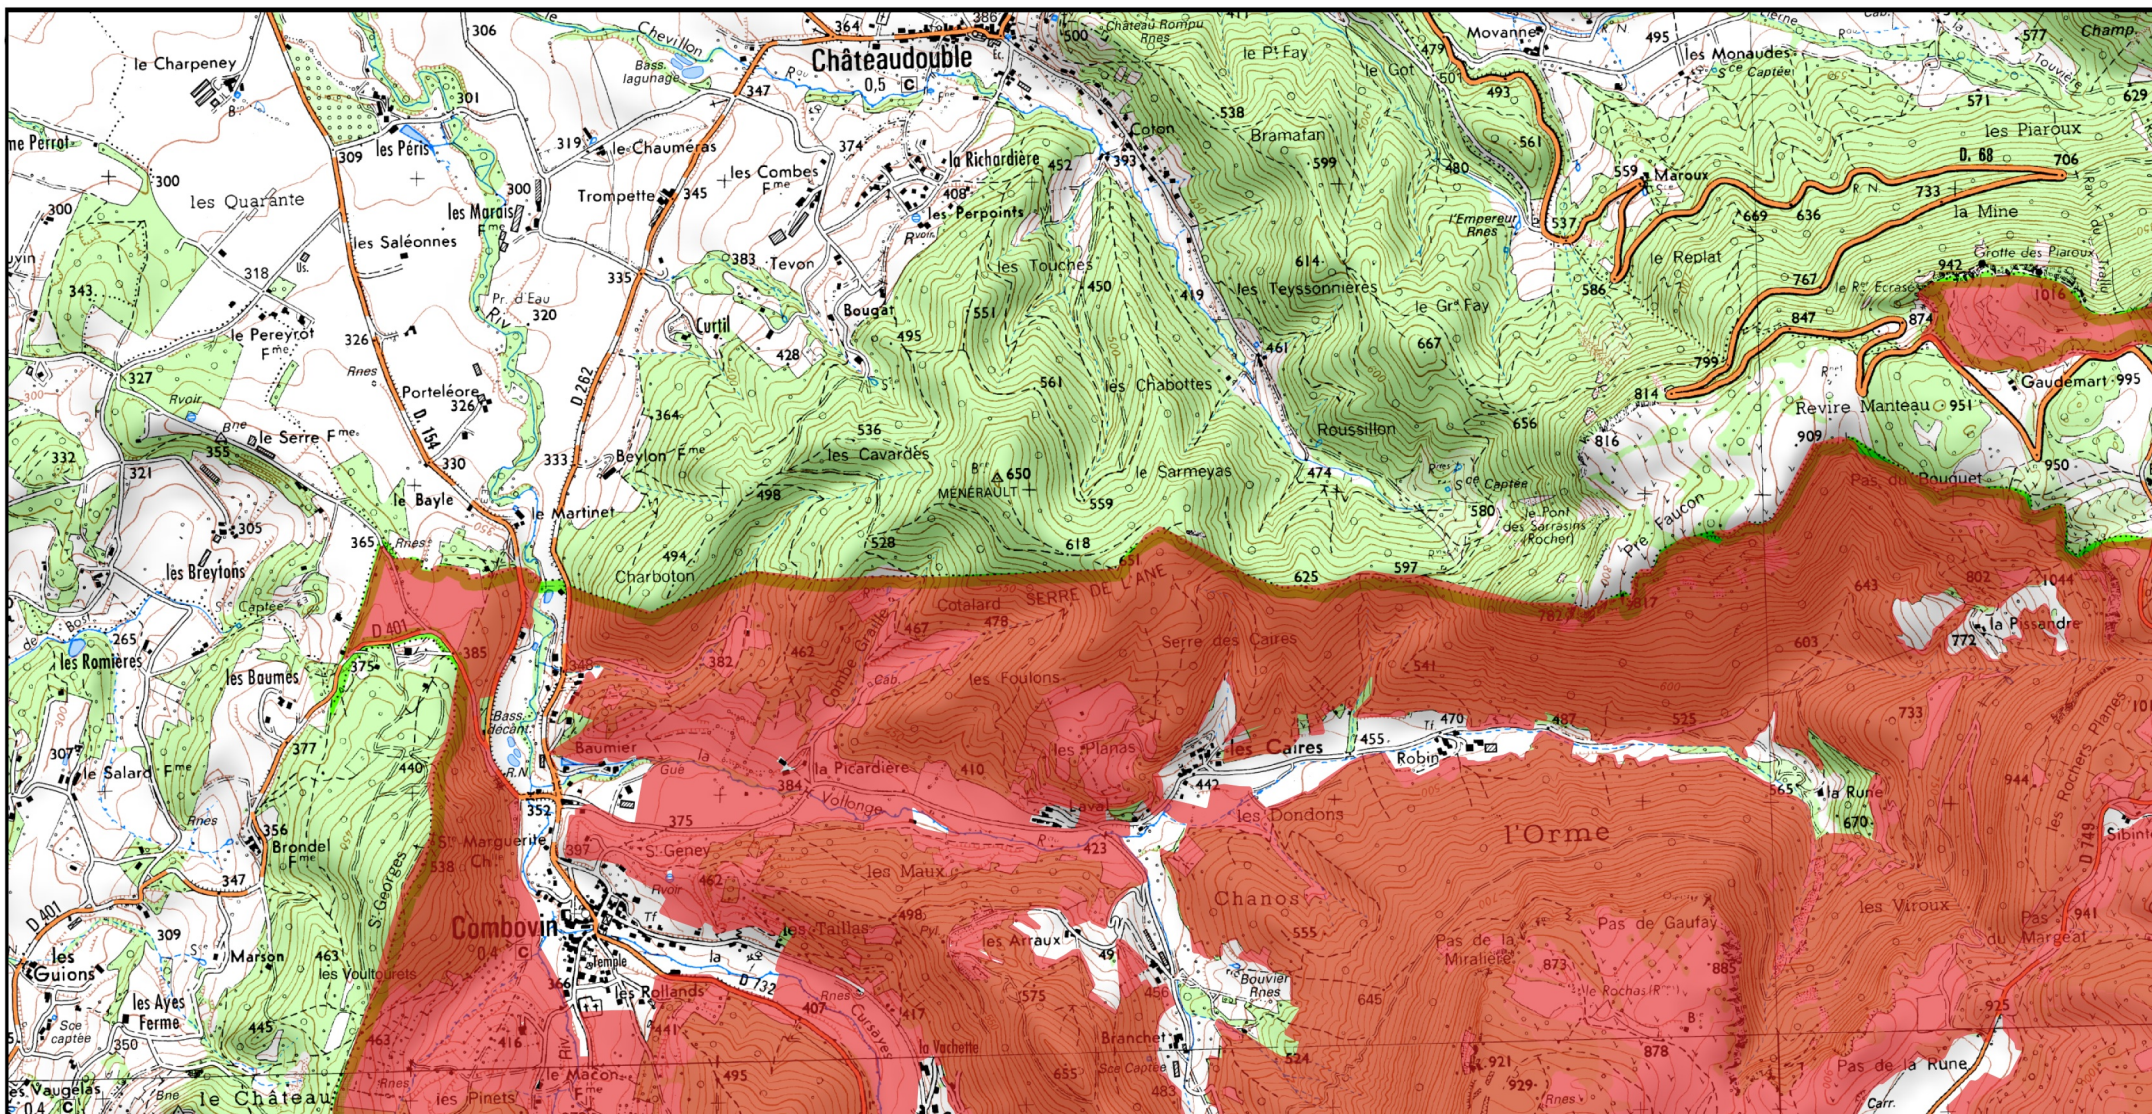

Zone Spéciale de Conservation (ZSC)

0 0,5 1 km

1/25 000 ème

Fond : Scan 25 IGN © - Données DREAL Auvergne-Rhône-Alpes 2018

Auteur : DREAL Auvergne-Rhône-Alpes 26-04-2018

Site Natura 2000 : "Gervanne et rebord occidental du Vercors" - FR8201681
Département Drome, Région Auvergne-Rhône-Alpes

Carte 2/15 au 1/25 000ème annexée à l'arrêté de désignation de la zone spéciale de conservation (ZSC)

MINISTÈRE
DE LA TRANSITION
ÉCOLOGIQUE
ET SOLIDAIRE

2/15

Zone Spéciale de Conservation (ZSC)

1/25 000 ème

Fond : Scan 25 IGN © - Données DREAL Auvergne-Rhône-Alpes 2018

Auteur : DREAL Auvergne-Rhône-Alpes 26-04-2018

 Zone Spéciale de Conservation (ZSC)

1/25 000 ème

Fond : Scan 25 IGN © - Données DREAL Auvergne-Rhône-Alpes 2018