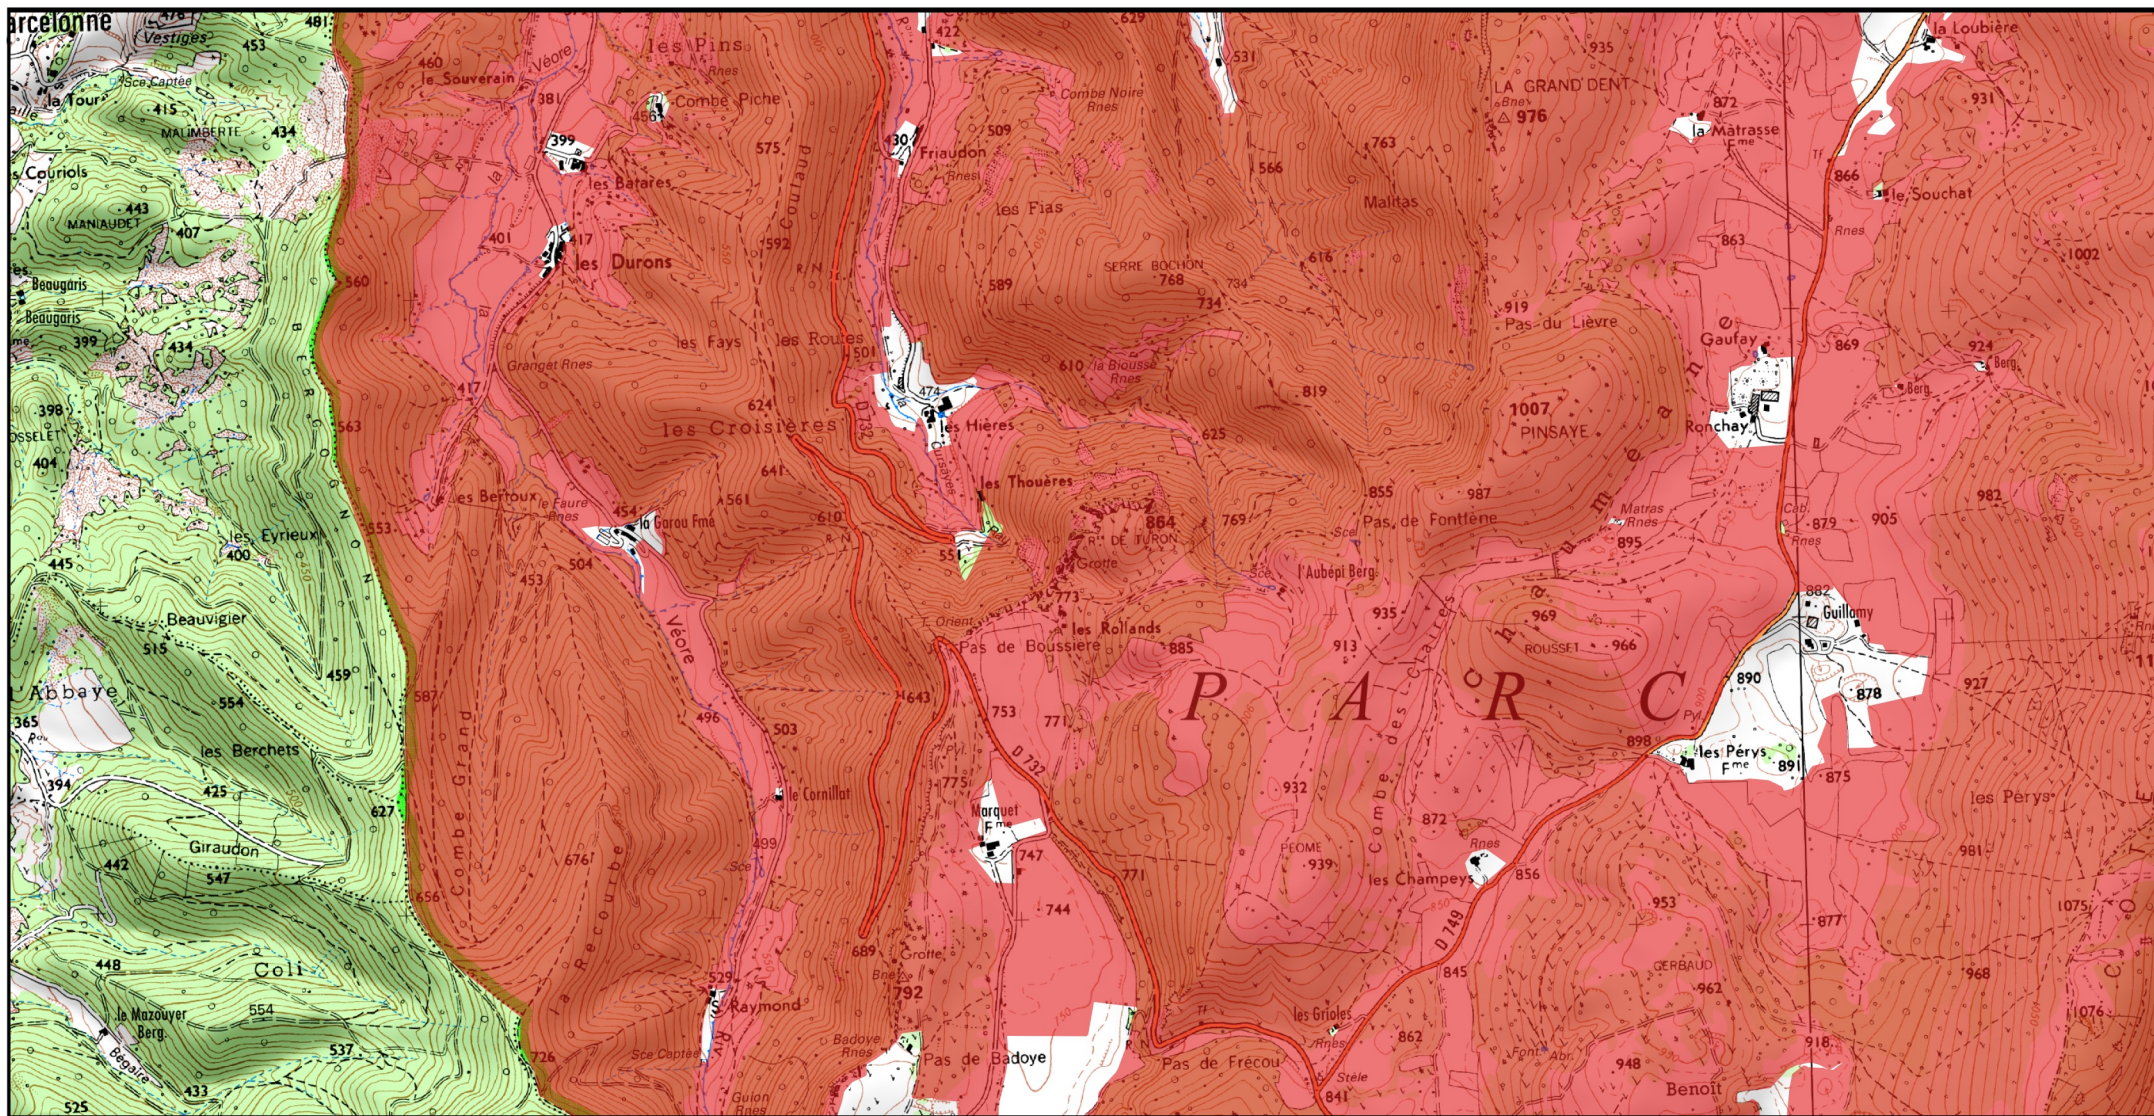

Zone Spéciale de Conservation (ZSC)

0 0,5 1 km

1/25 000 ème

Fond : Scan 25 IGN © - Données DREAL Auvergne-Rhône-Alpes 2018

Auteur : DREAL Auvergne-Rhône-Alpes 26-04-2018

Site Natura 2000 : "Gervanne et rebord occidental du Vercors" - FR8201681
Département Drome, Région Auvergne-Rhône-Alpes

Carte 2/15 au 1/25 000ème annexée à l'arrêté de désignation de la zone spéciale de conservation (ZSC)

MINISTÈRE
DE LA TRANSITION
ÉCOLOGIQUE
ET SOLIDAIRE

2/15

Zone Spéciale de Conservation (ZSC)

1/25 000 ème

Fond : Scan 25 IGN © - Données DREAL Auvergne-Rhône-Alpes 2018

Auteur : DREAL Auvergne-Rhône-Alpes 26-04-2018

 Zone Spéciale de Conservation (ZSC)

1/25 000 ème

Fond : Scan 25 IGN © - Données DREAL Auvergne-Rhône-Alpes 2018