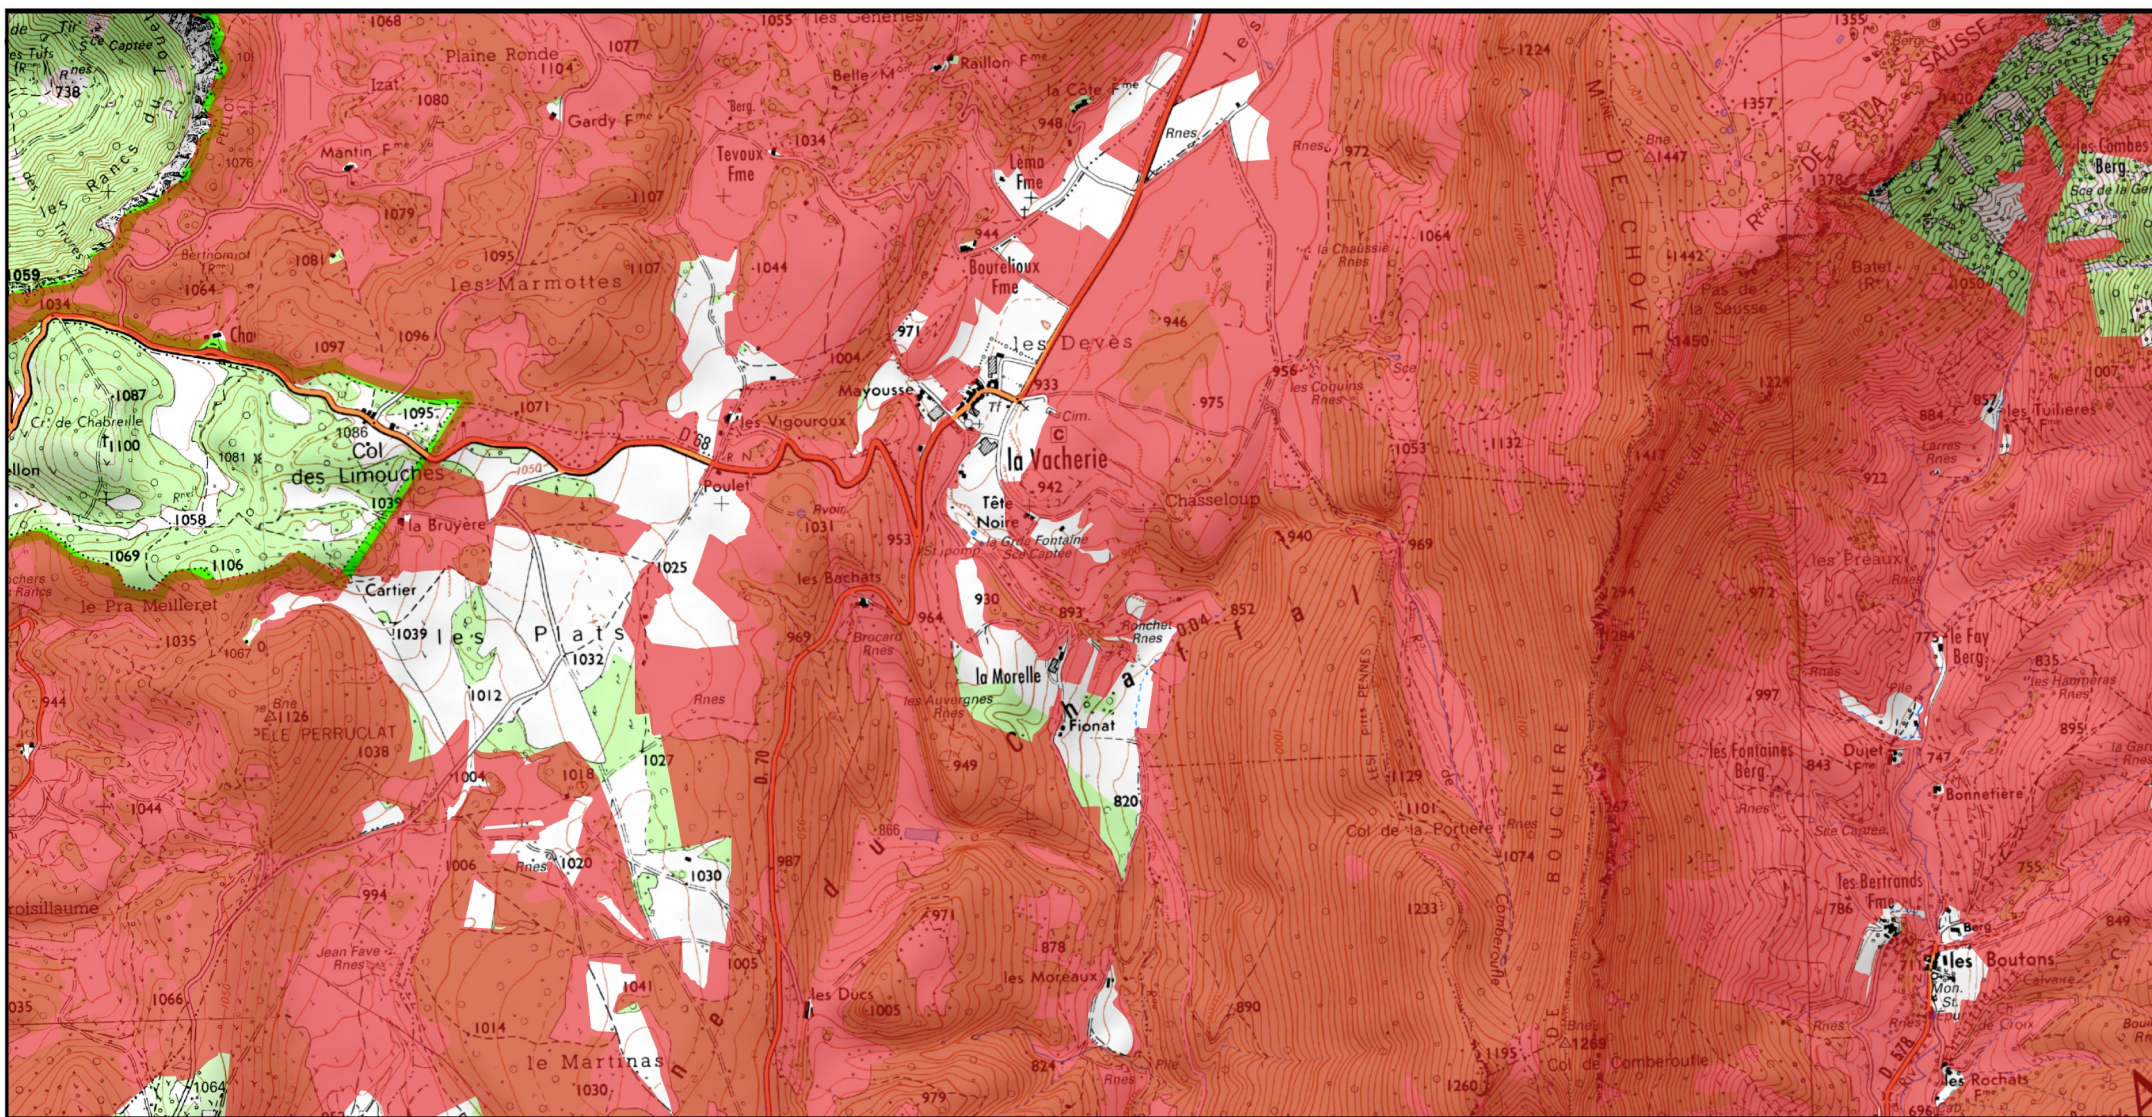

Zone Spéciale de Conservation (ZSC)

0 0,5 1 km

1/25 000 ème

Fond : Scan 25 IGN © - Données DREAL Auvergne-Rhône-Alpes 2018

Auteur : DREAL Auvergne-Rhône-Alpes 26-04-2018

Site Natura 2000 : "Gervanne et rebord occidental du Vercors" - FR8201681
Département Drome, Région Auvergne-Rhône-Alpes

Carte 2/15 au 1/25 000ème annexée à l'arrêté de désignation de la zone spéciale de conservation (ZSC)

MINISTÈRE
DE LA TRANSITION
ÉCOLOGIQUE
ET SOLIDAIRE

2/15

Zone Spéciale de Conservation (ZSC)

1/25 000 ème

Fond : Scan 25 IGN © - Données DREAL Auvergne-Rhône-Alpes 2018

Auteur : DREAL Auvergne-Rhône-Alpes 26-04-2018

 Zone Spéciale de Conservation (ZSC)

1/25 000 ème

Fond : Scan 25 IGN © - Données DREAL Auvergne-Rhône-Alpes 2018