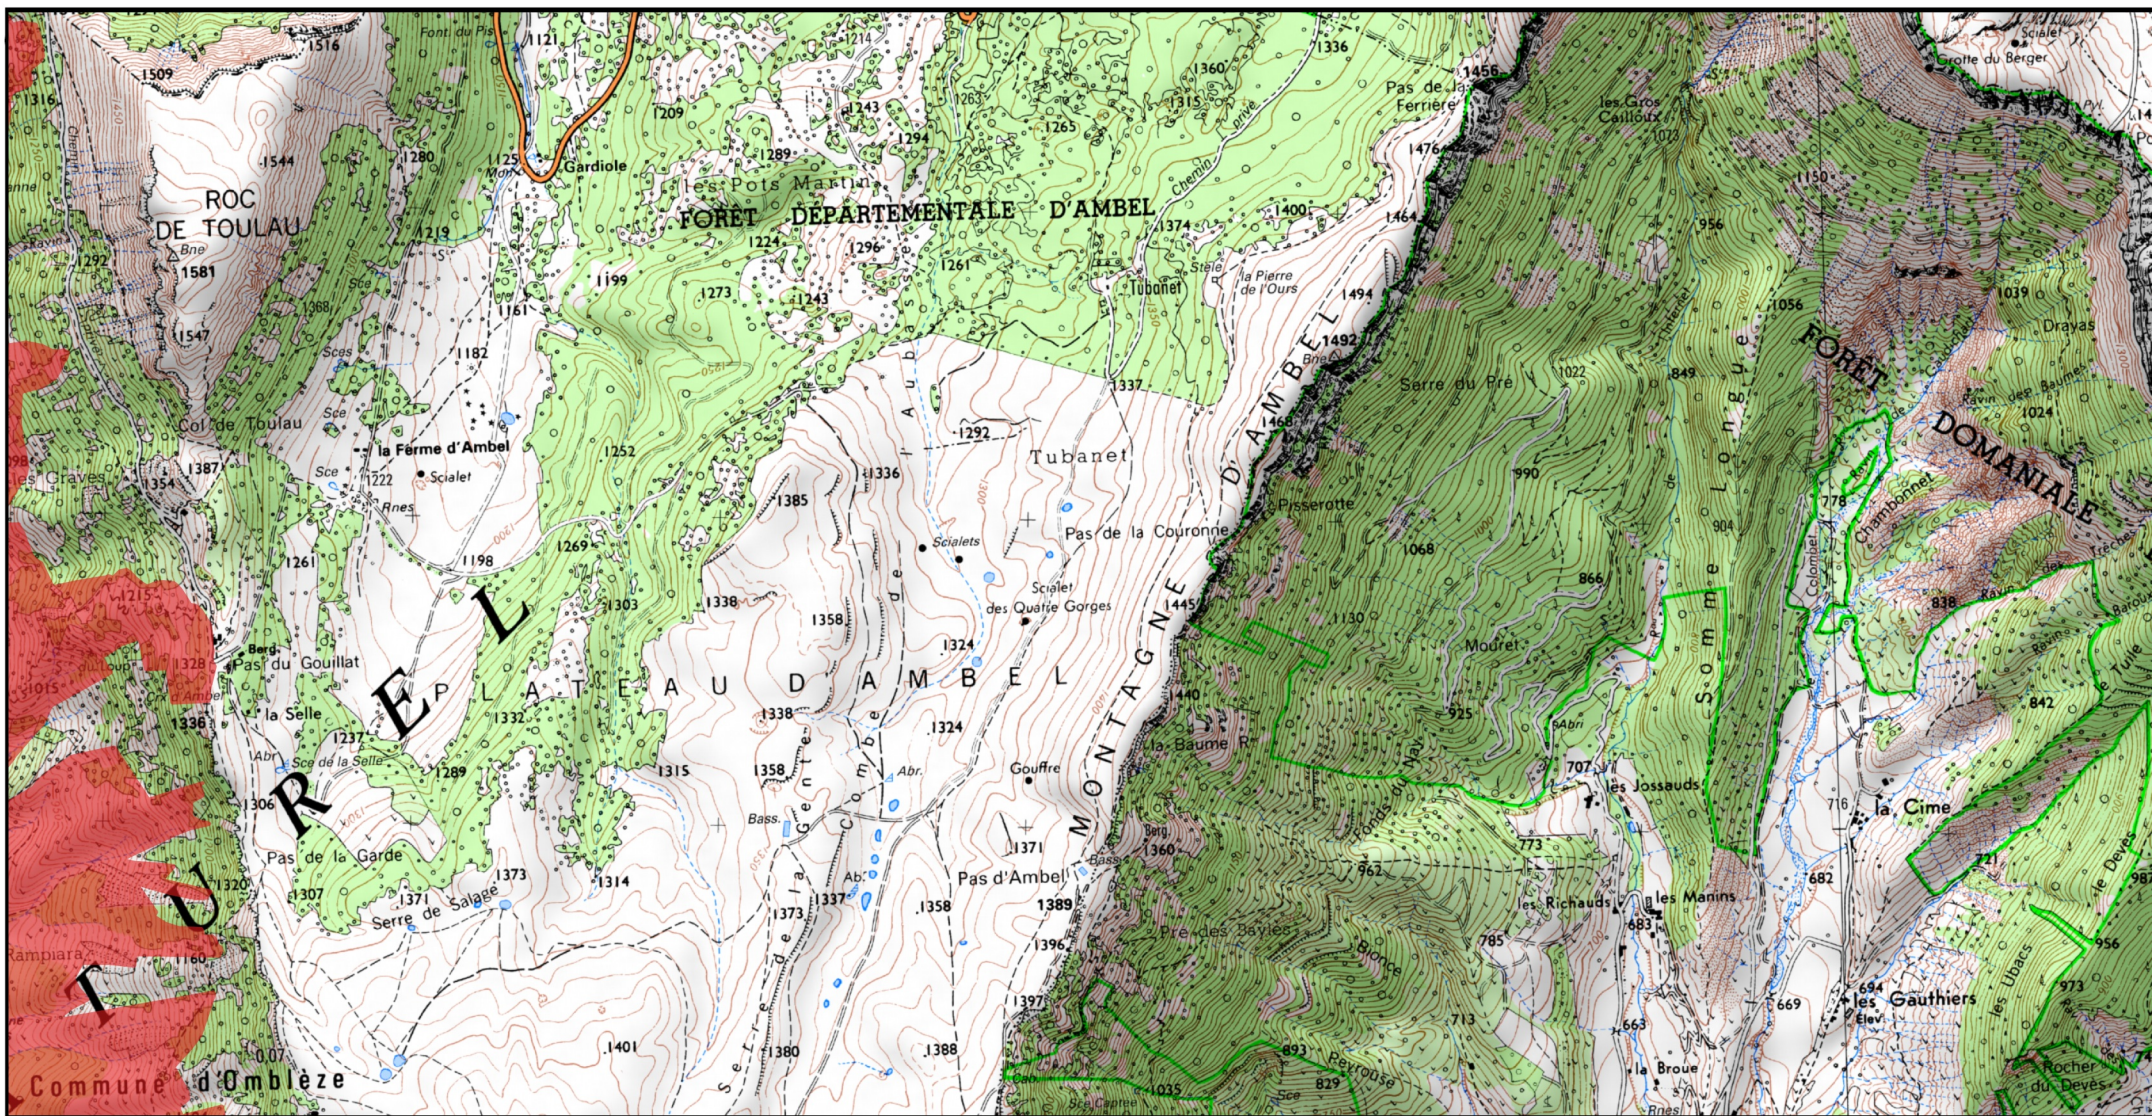

Zone Spéciale de Conservation (ZSC)

0 0,5 1 km

1/25 000 ème

Fond : Scan 25 IGN © - Données DREAL Auvergne-Rhône-Alpes 2018

Auteur : DREAL Auvergne-Rhône-Alpes 26-04-2018

Site Natura 2000 : "Gervanne et rebord occidental du Vercors" - FR8201681
Département Drome, Région Auvergne-Rhône-Alpes

Carte 2/15 au 1/25 000ème annexée à l'arrêté de désignation de la zone spéciale de conservation (ZSC)

MINISTÈRE
DE LA TRANSITION
ÉCOLOGIQUE
ET SOLIDAIRE

2/15

Zone Spéciale de Conservation (ZSC)

1/25 000 ème

Fond : Scan 25 IGN © - Données DREAL Auvergne-Rhône-Alpes 2018

Auteur : DREAL Auvergne-Rhône-Alpes 26-04-2018

 Zone Spéciale de Conservation (ZSC)

1/25 000 ème

Fond : Scan 25 IGN © - Données DREAL Auvergne-Rhône-Alpes 2018