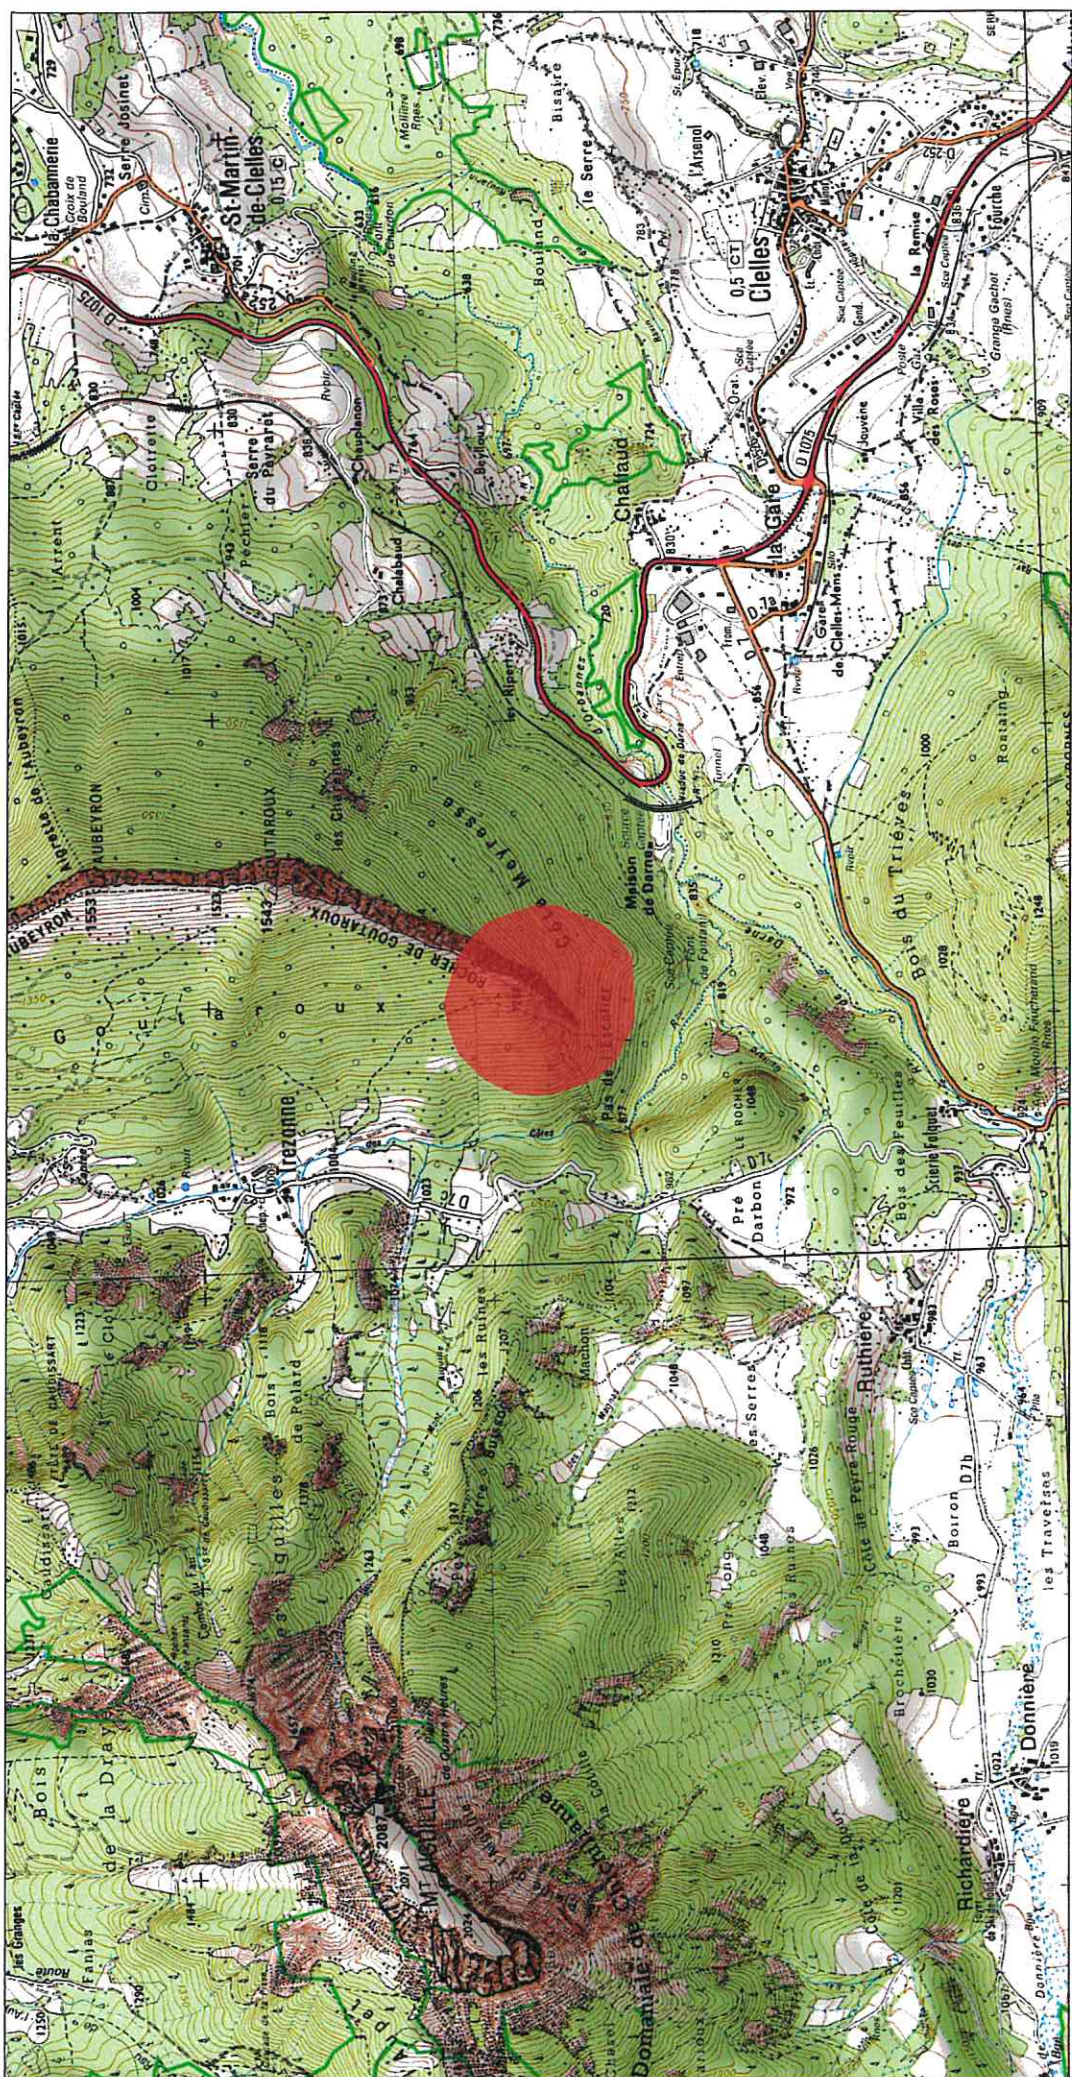

Liberté • Égalité • Fraternité  
RÉPUBLIQUE FRANÇAISE

MINISTÈRE  
DE LA TRANSITION  
ÉCOLOGIQUE  
ET SOLIDAIRE

Site Natura 2000 : TUFFIÈRES DU VERCORS - FR8201696  
Département de l'Isère - Région Auvergne-Rhône-Alpes

Carte au 1/25 000 ème annexée à l'arrêté de désignation de la zone spéciale de conservation (ZSC)

signé le : 23 NOV. 2019

La Directrice adjointe,  
auprès du Directeur de l'eau et de la biodiversité

  
Simone SALENTANT

Zone Spéciale de Conservation (ZSC)

1/25 000ème

Fond : Scan 25 IGN © - Données DREAL Auvergne-Rhône-Alpes 2019

Auteur : DREAL Auvergne-Rhône-Alpes 05-09-2019