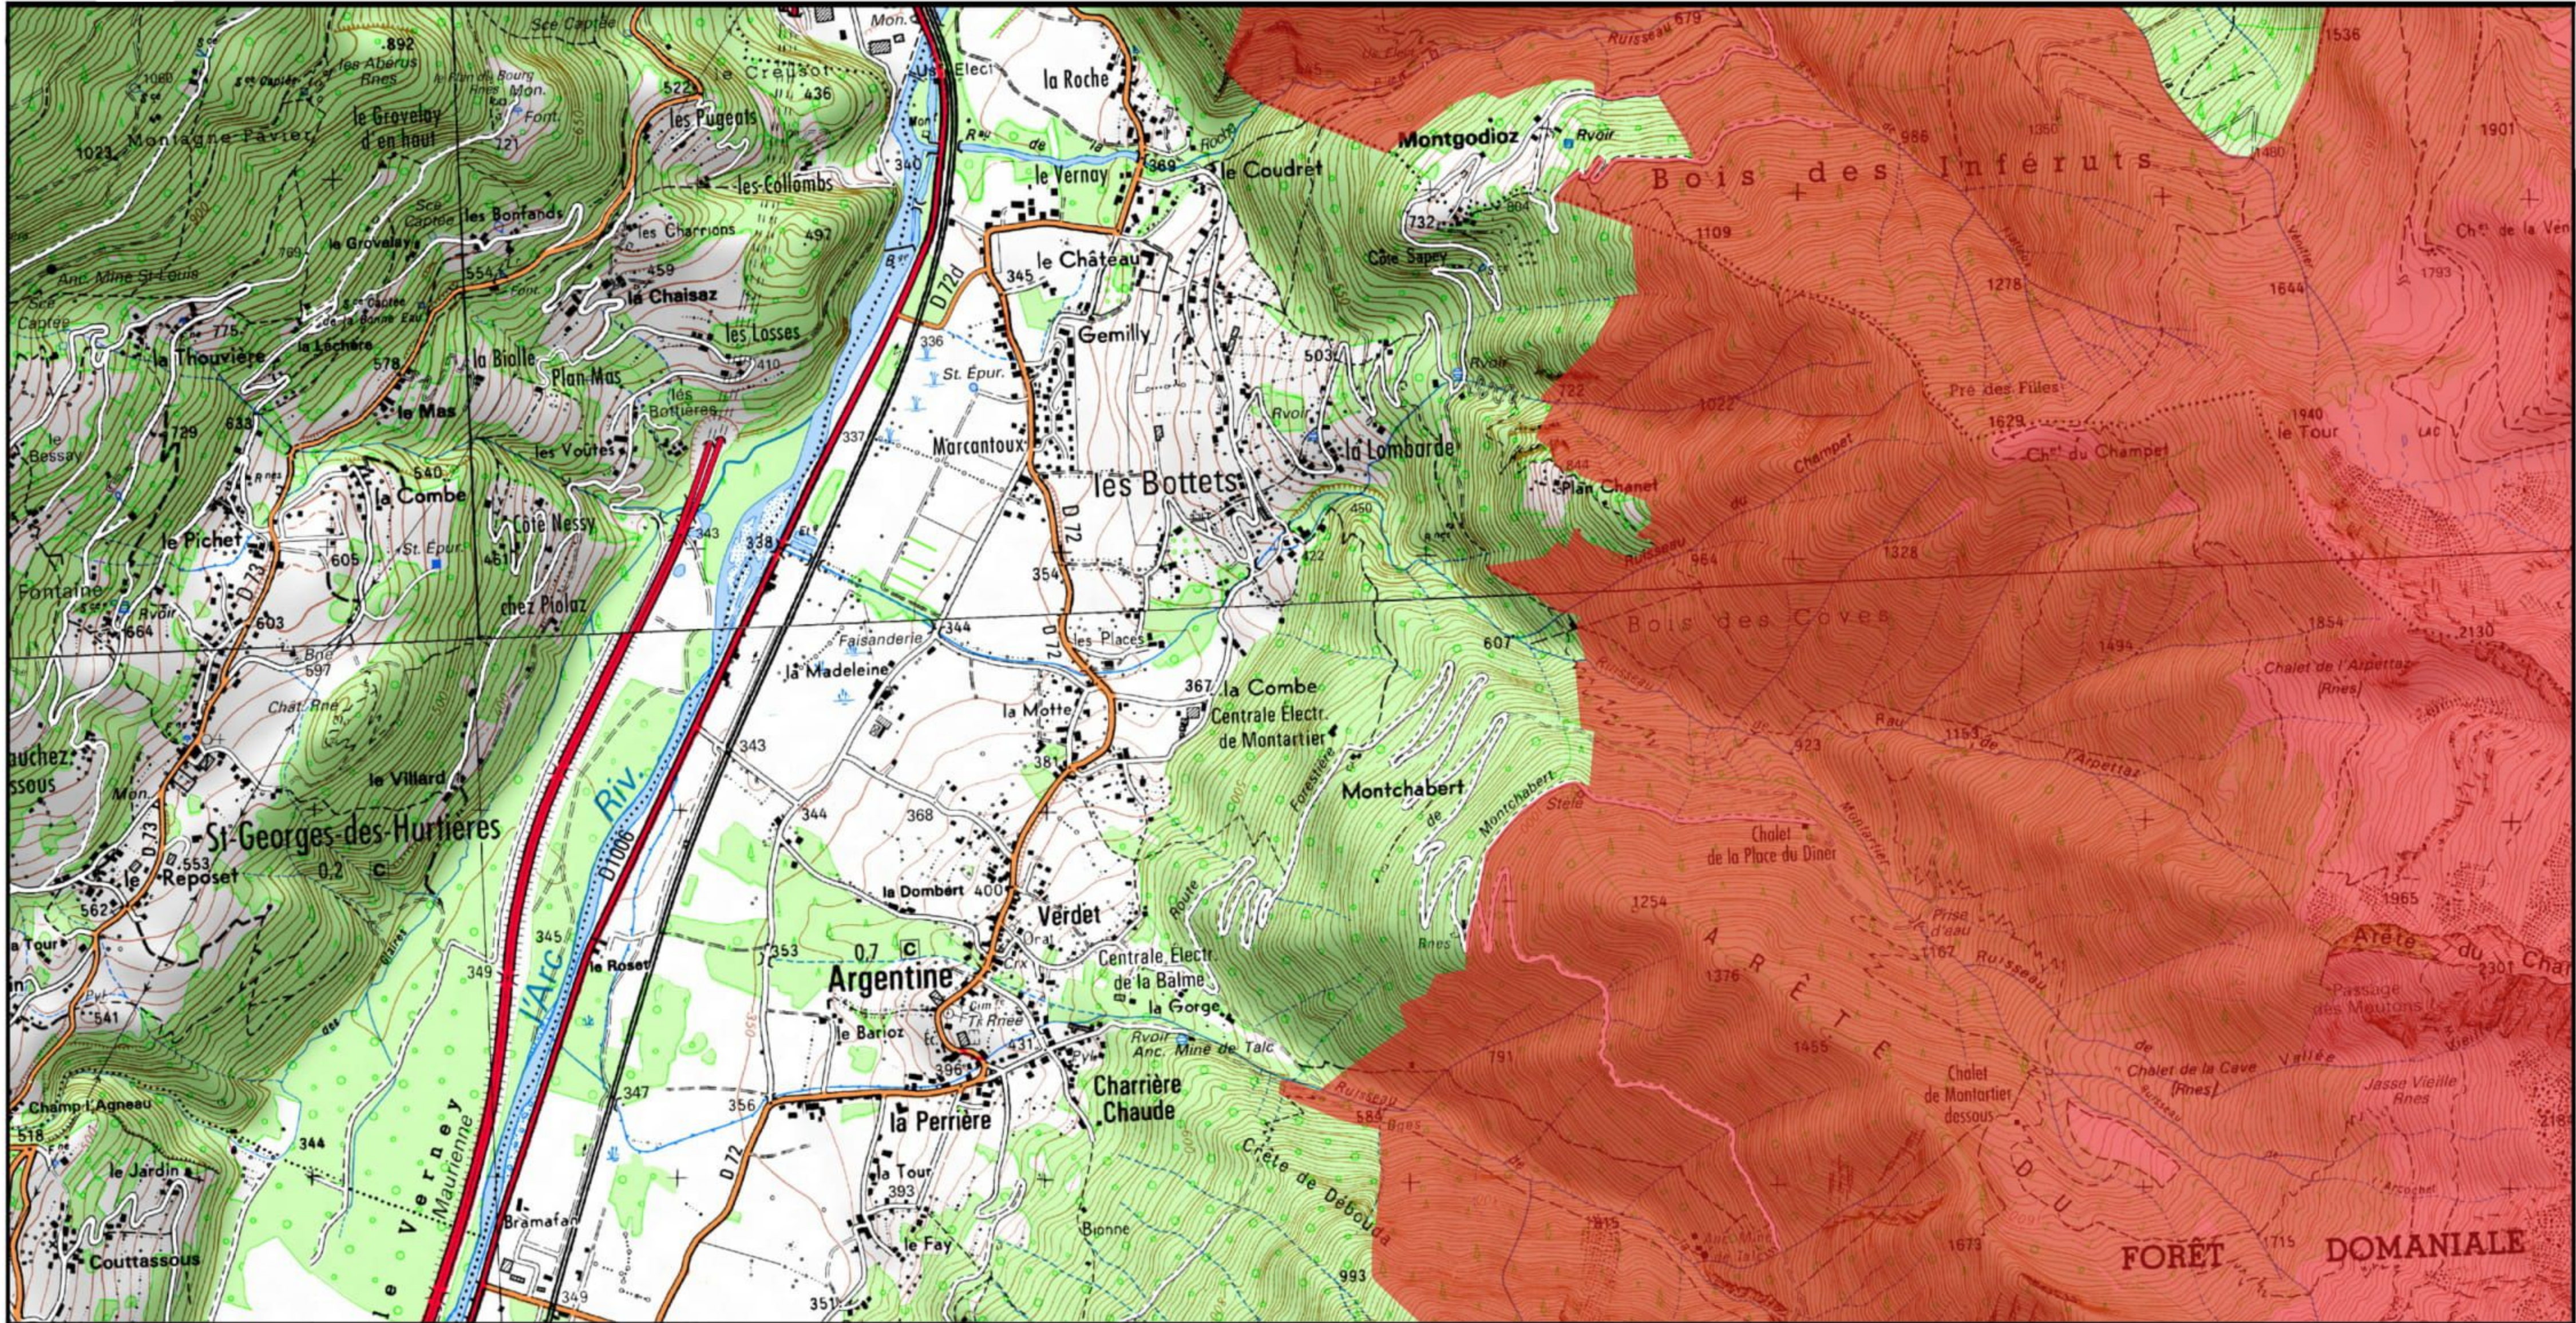

Site Natura 2000 : "MASSIF DE LA LAUZIERE" - FR8202003  
Département Savoie, Région Auvergne-Rhône-Alpes

Carte d'assemblage au 1/ 220 000ème et 10 cartes au 1/25 000ème annexées à l'arrêté de modification de la zone spéciale de conservation (ZSC)

Auteur : DREAL Auvergne-Rhône-Alpes 26-04-2018

 Zone Spéciale de Conservation (ZSC)

0 0.5 1 km

1/25 000 ème

Fond : Scan 25 IGN © - Données DREAL Auvergne-Rhône-Alpes 2018

Auteur : DREAL Auvergne-Rhône-Alpes 26-04-2018

Fond : Scan 25 IGN © - Données DREAL Auvergne-Rhône-Alpes 2018  
 Auteur : DREAL Auvergne-Rhône-Alpes 26-04-2018

Zone Spéciale de Conservation (ZSC)

0 0.5 1 km

1/25 000 ème

Fond : Scan 25 IGN © - Données DREAL Auvergne-Rhône-Alpes 2018