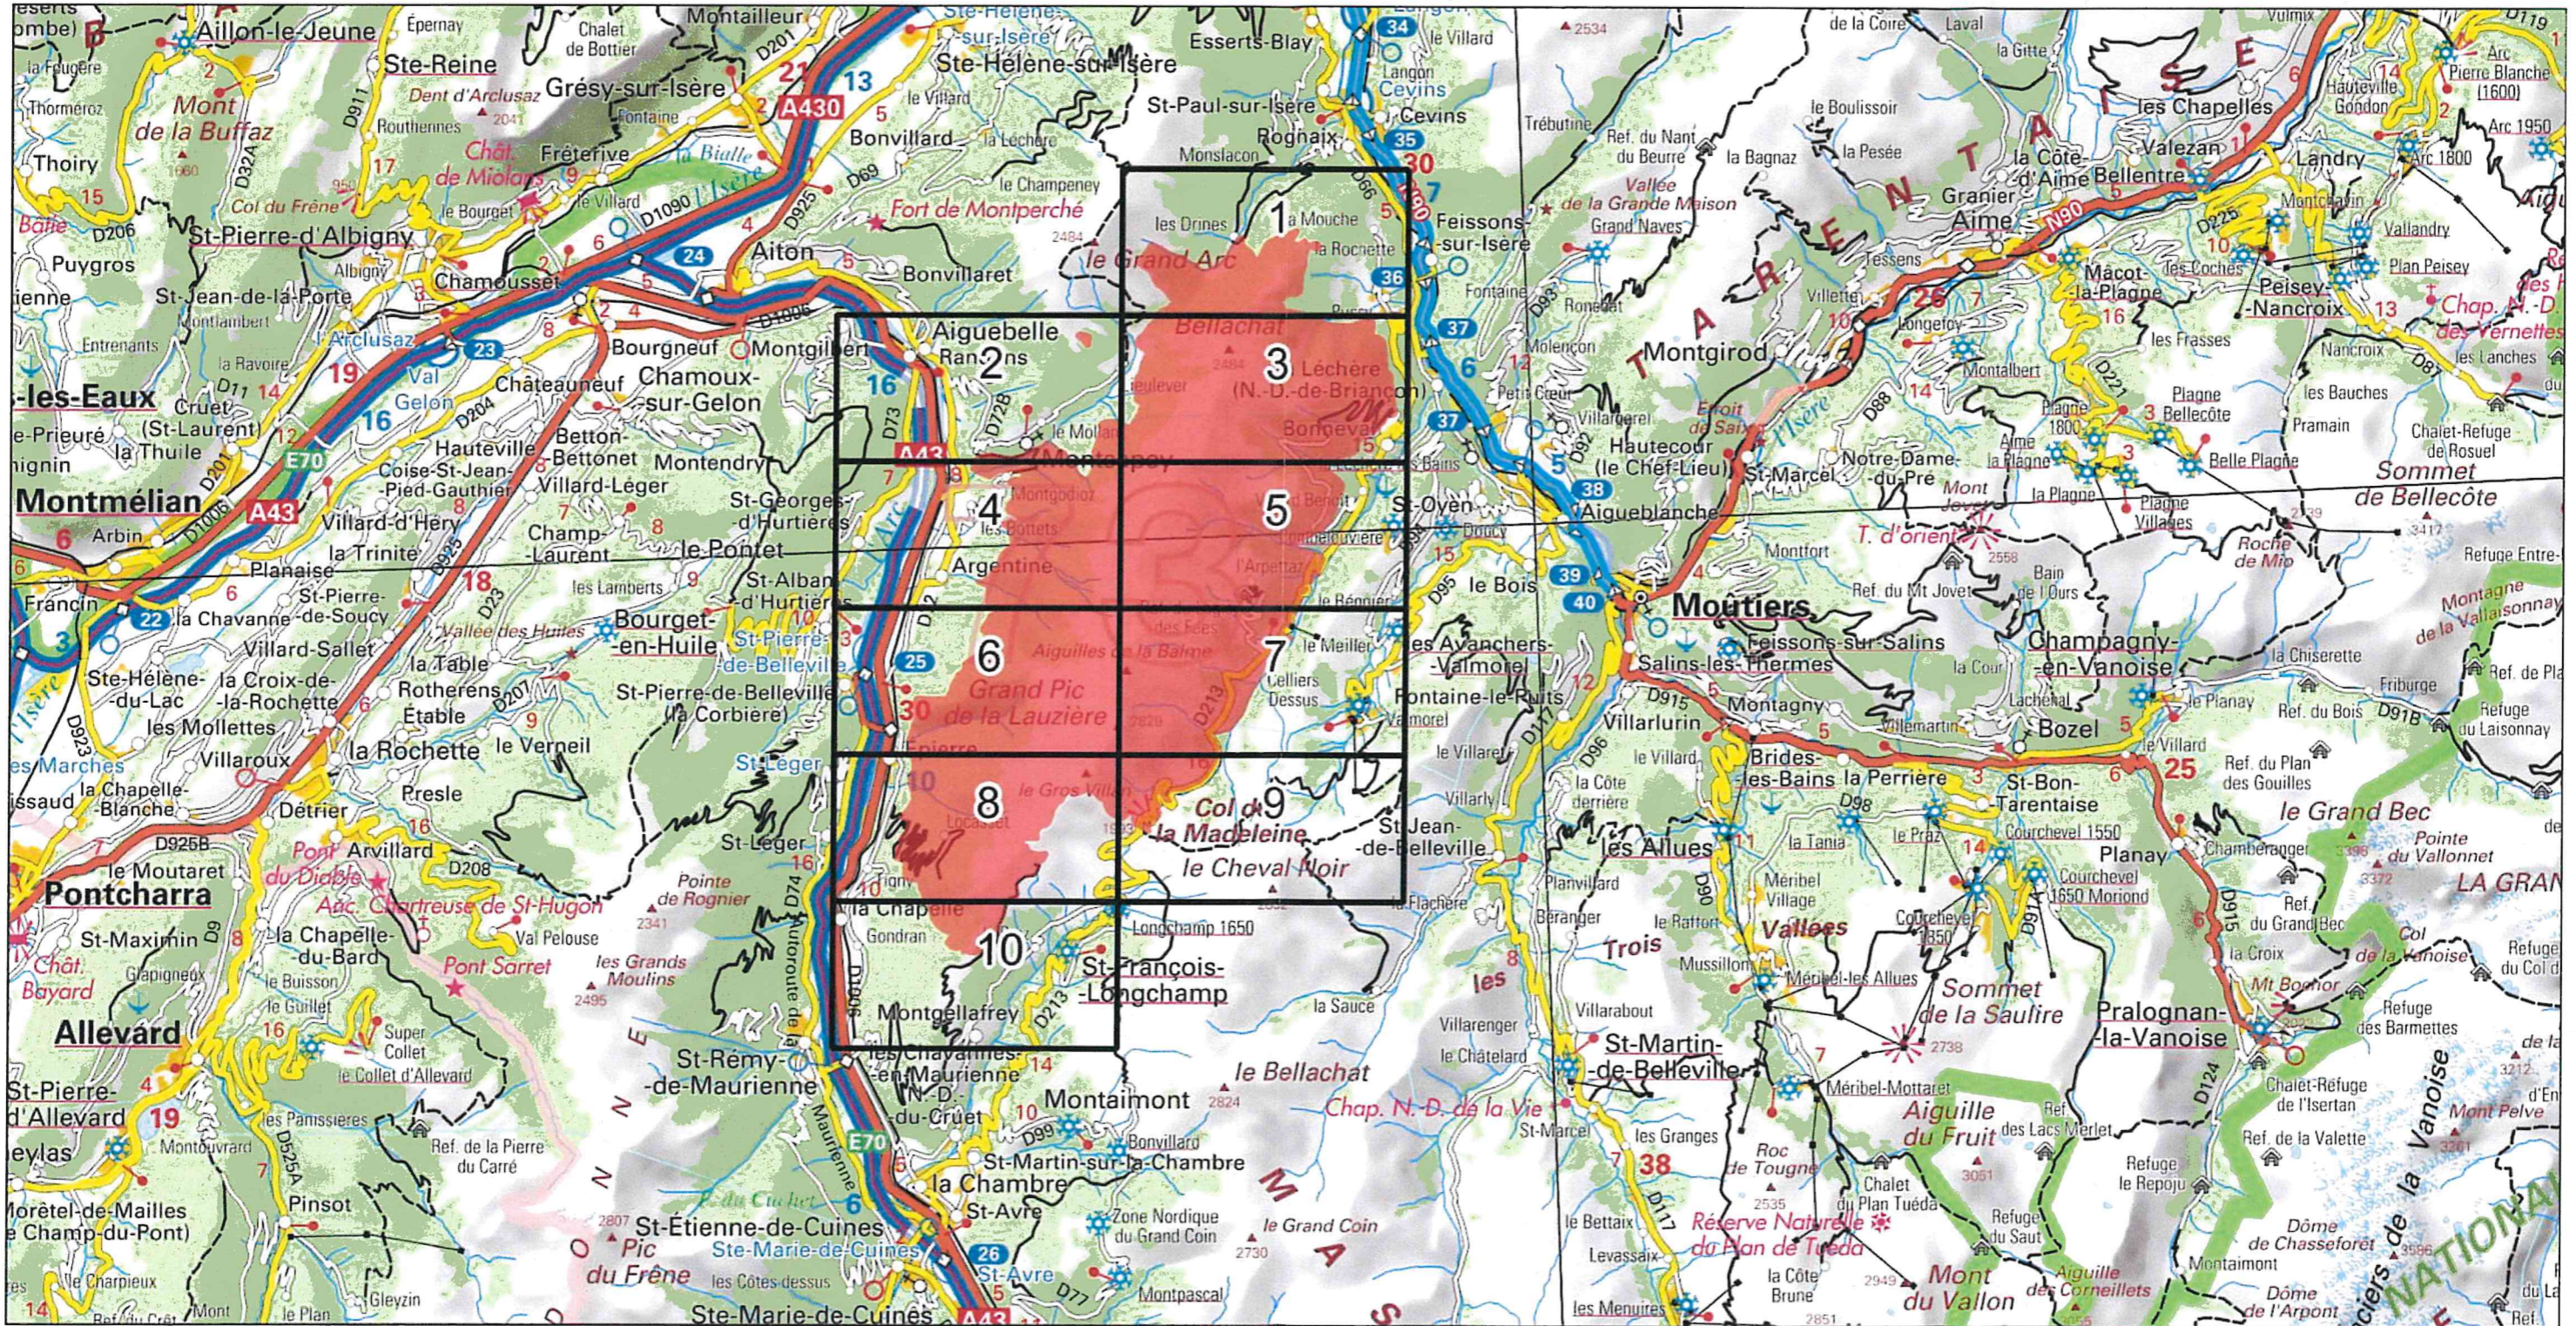

Site Natura 2000 : "MASSIF DE LA LAUZIERE" - FR8202003
Département Savoie, Région Auvergne-Rhône-Alpes

Carte d'assemblage au 1/ 220 000ème et 10 cartes au 1/25 000ème annexées à l'arrêté de modification de la zone spéciale de conservation (ZSC)

signé le : 11.0 NOV. 2020

Zone Spéciale de Conservation (ZSC)

1/220 000ème

Fond : Scan 250 IGN © - Données DREAL Auvergne-Rhône-Alpes 2018

Auteur : DREAL Auvergne-Rhône-Alpes 26-04-2018