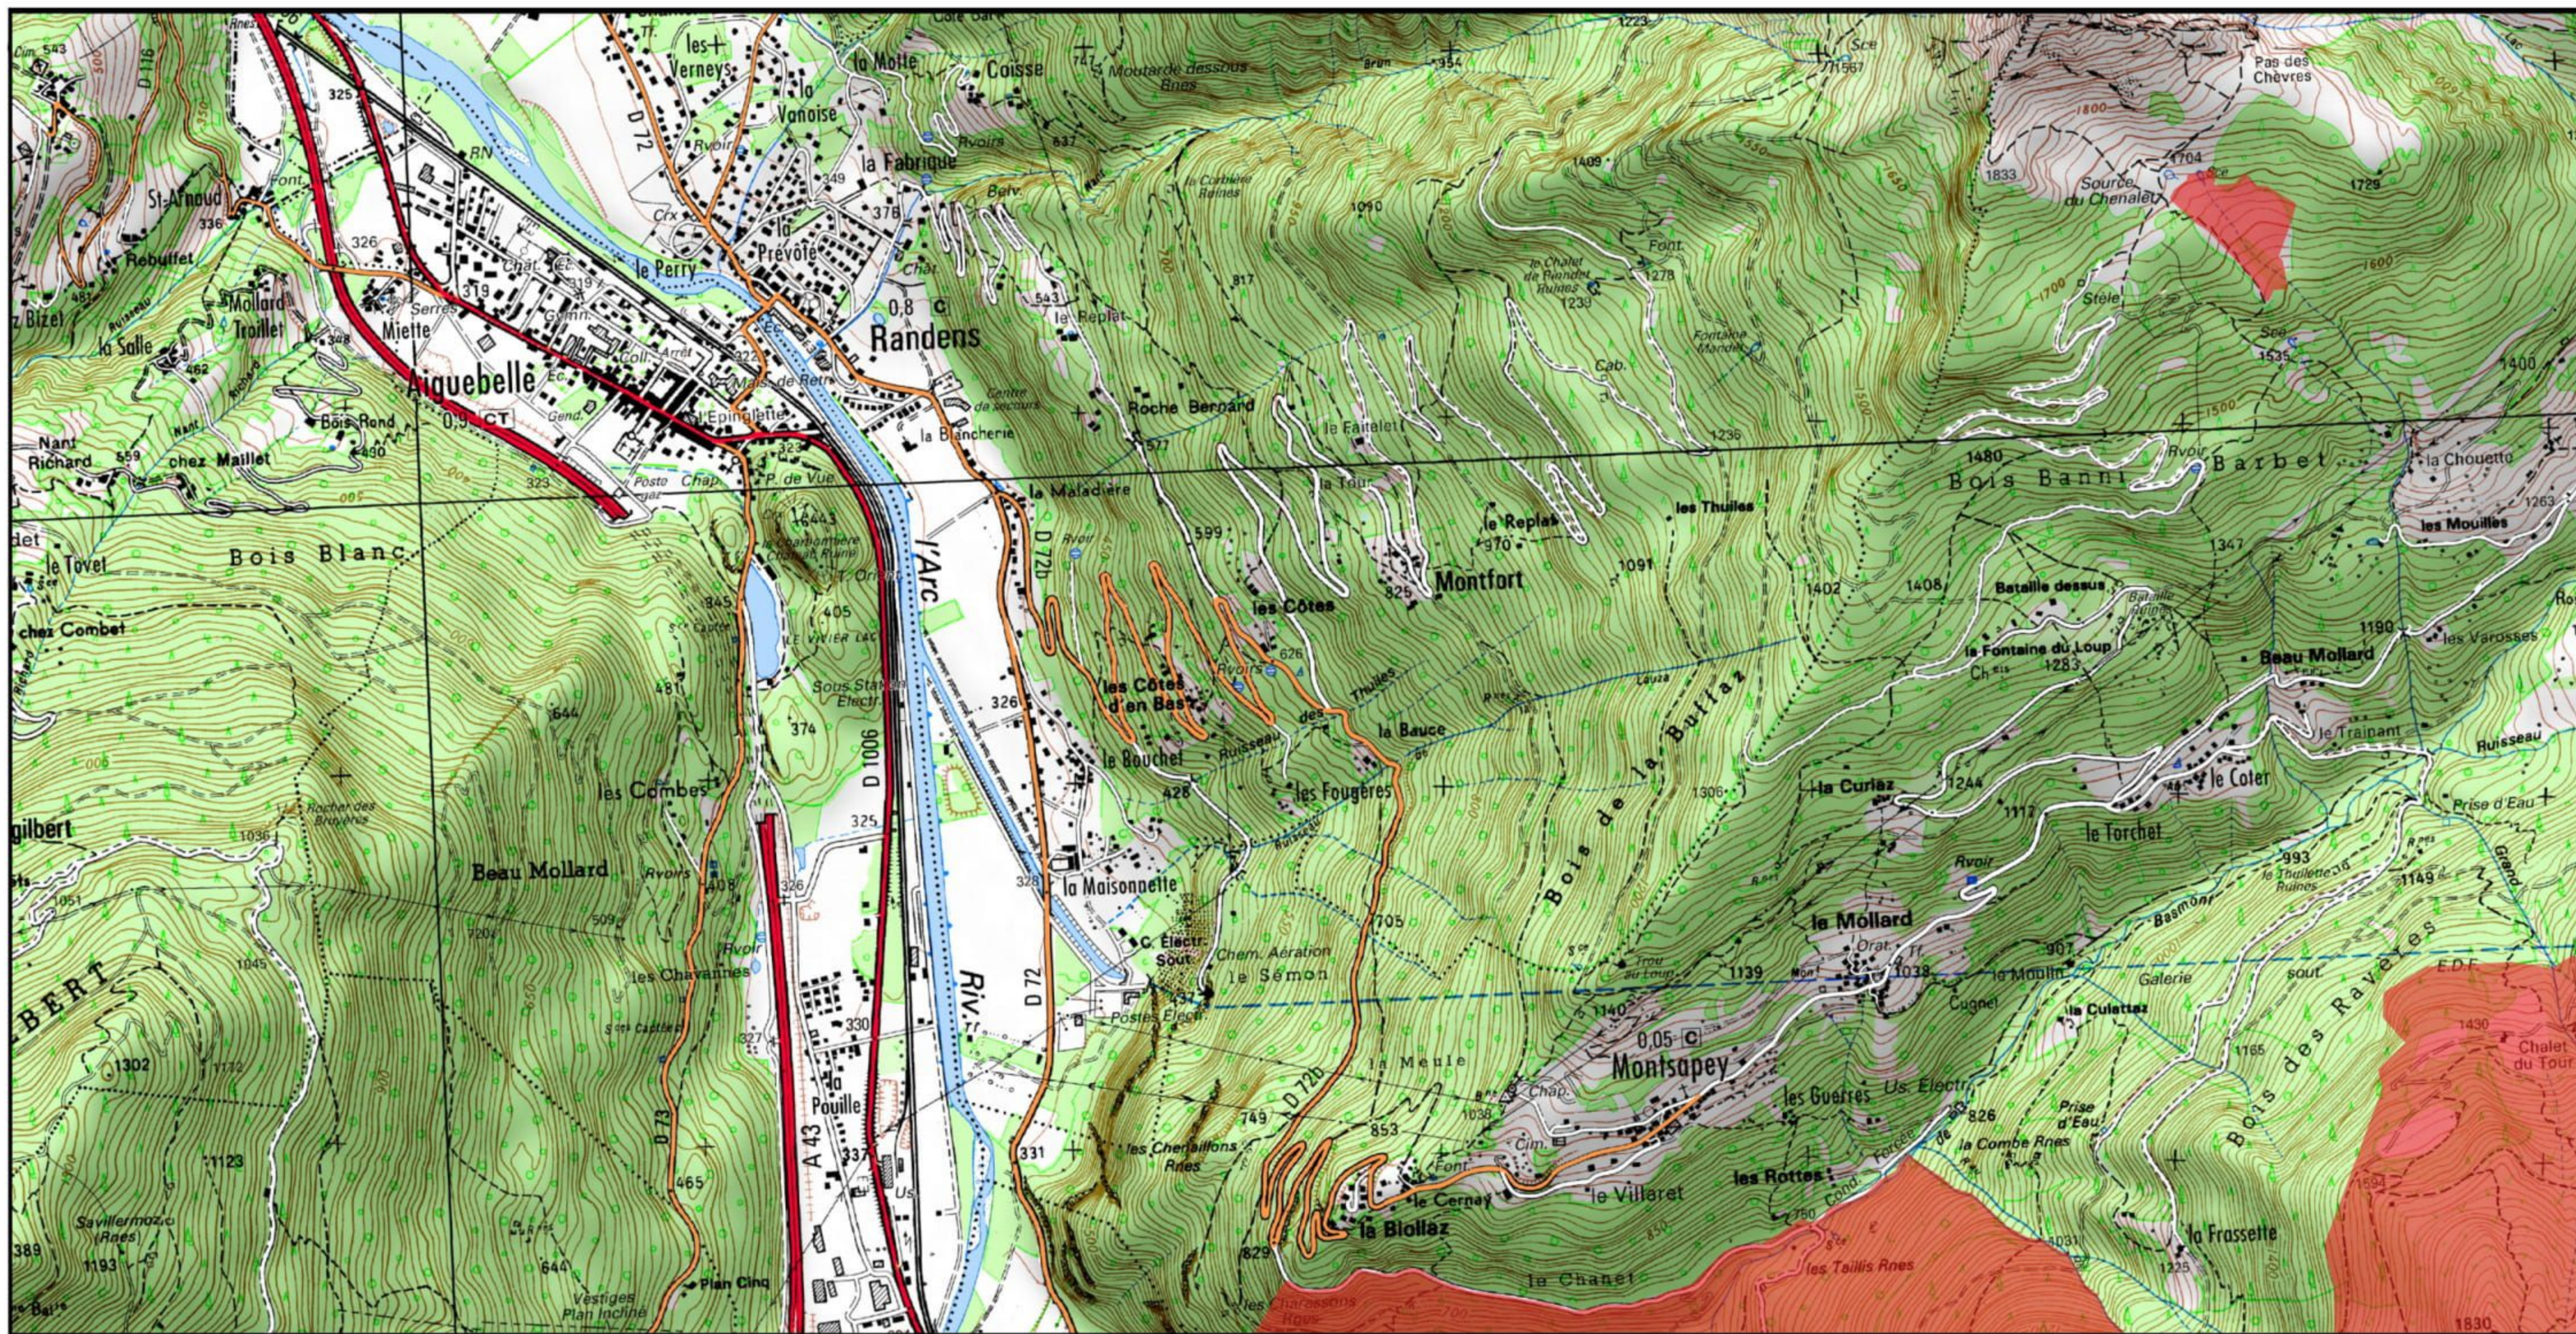

Site Natura 2000 : "MASSIF DE LA LAUZIERE" - FR8202003  
Département Savoie, Région Auvergne-Rhône-Alpes

Carte d'assemblage au 1/ 220 000ème et 10 cartes au 1/25 000ème annexées à l'arrêté de modification de la zone spéciale de conservation (ZSC)

signé le : 11.0 NOV. 2020

Zone Spéciale de Conservation (ZSC)

1/220 000ème

Fond : Scan 250 IGN © - Données DREAL Auvergne-Rhône-Alpes 2018

Auteur : DREAL Auvergne-Rhône-Alpes 26-04-2018

Zone Spéciale de Conservation (ZSC)

0 0.5 1 km

1/25 000 ème

Fond : Scan 25 IGN © - Données DREAL Auvergne-Rhône-Alpes 2018

Auteur : DREAL Auvergne-Rhône-Alpes 26-04-2018

Zone Spéciale de Conservation (ZSC)

0 0.5 1 km

1/25 000 ème

Fond : Scan 25 IGN © - Données DREAL Auvergne-Rhône-Alpes 2018

Auteur : DREAL Auvergne-Rhône-Alpes 26-04-2018

 Zone Spéciale de Conservation (ZSC)

0 0.5 1 km

1/25 000 ème

Fond : Scan 25 IGN © - Données DREAL Auvergne-Rhône-Alpes 2018

Auteur : DREAL Auvergne-Rhône-Alpes 26-04-2018