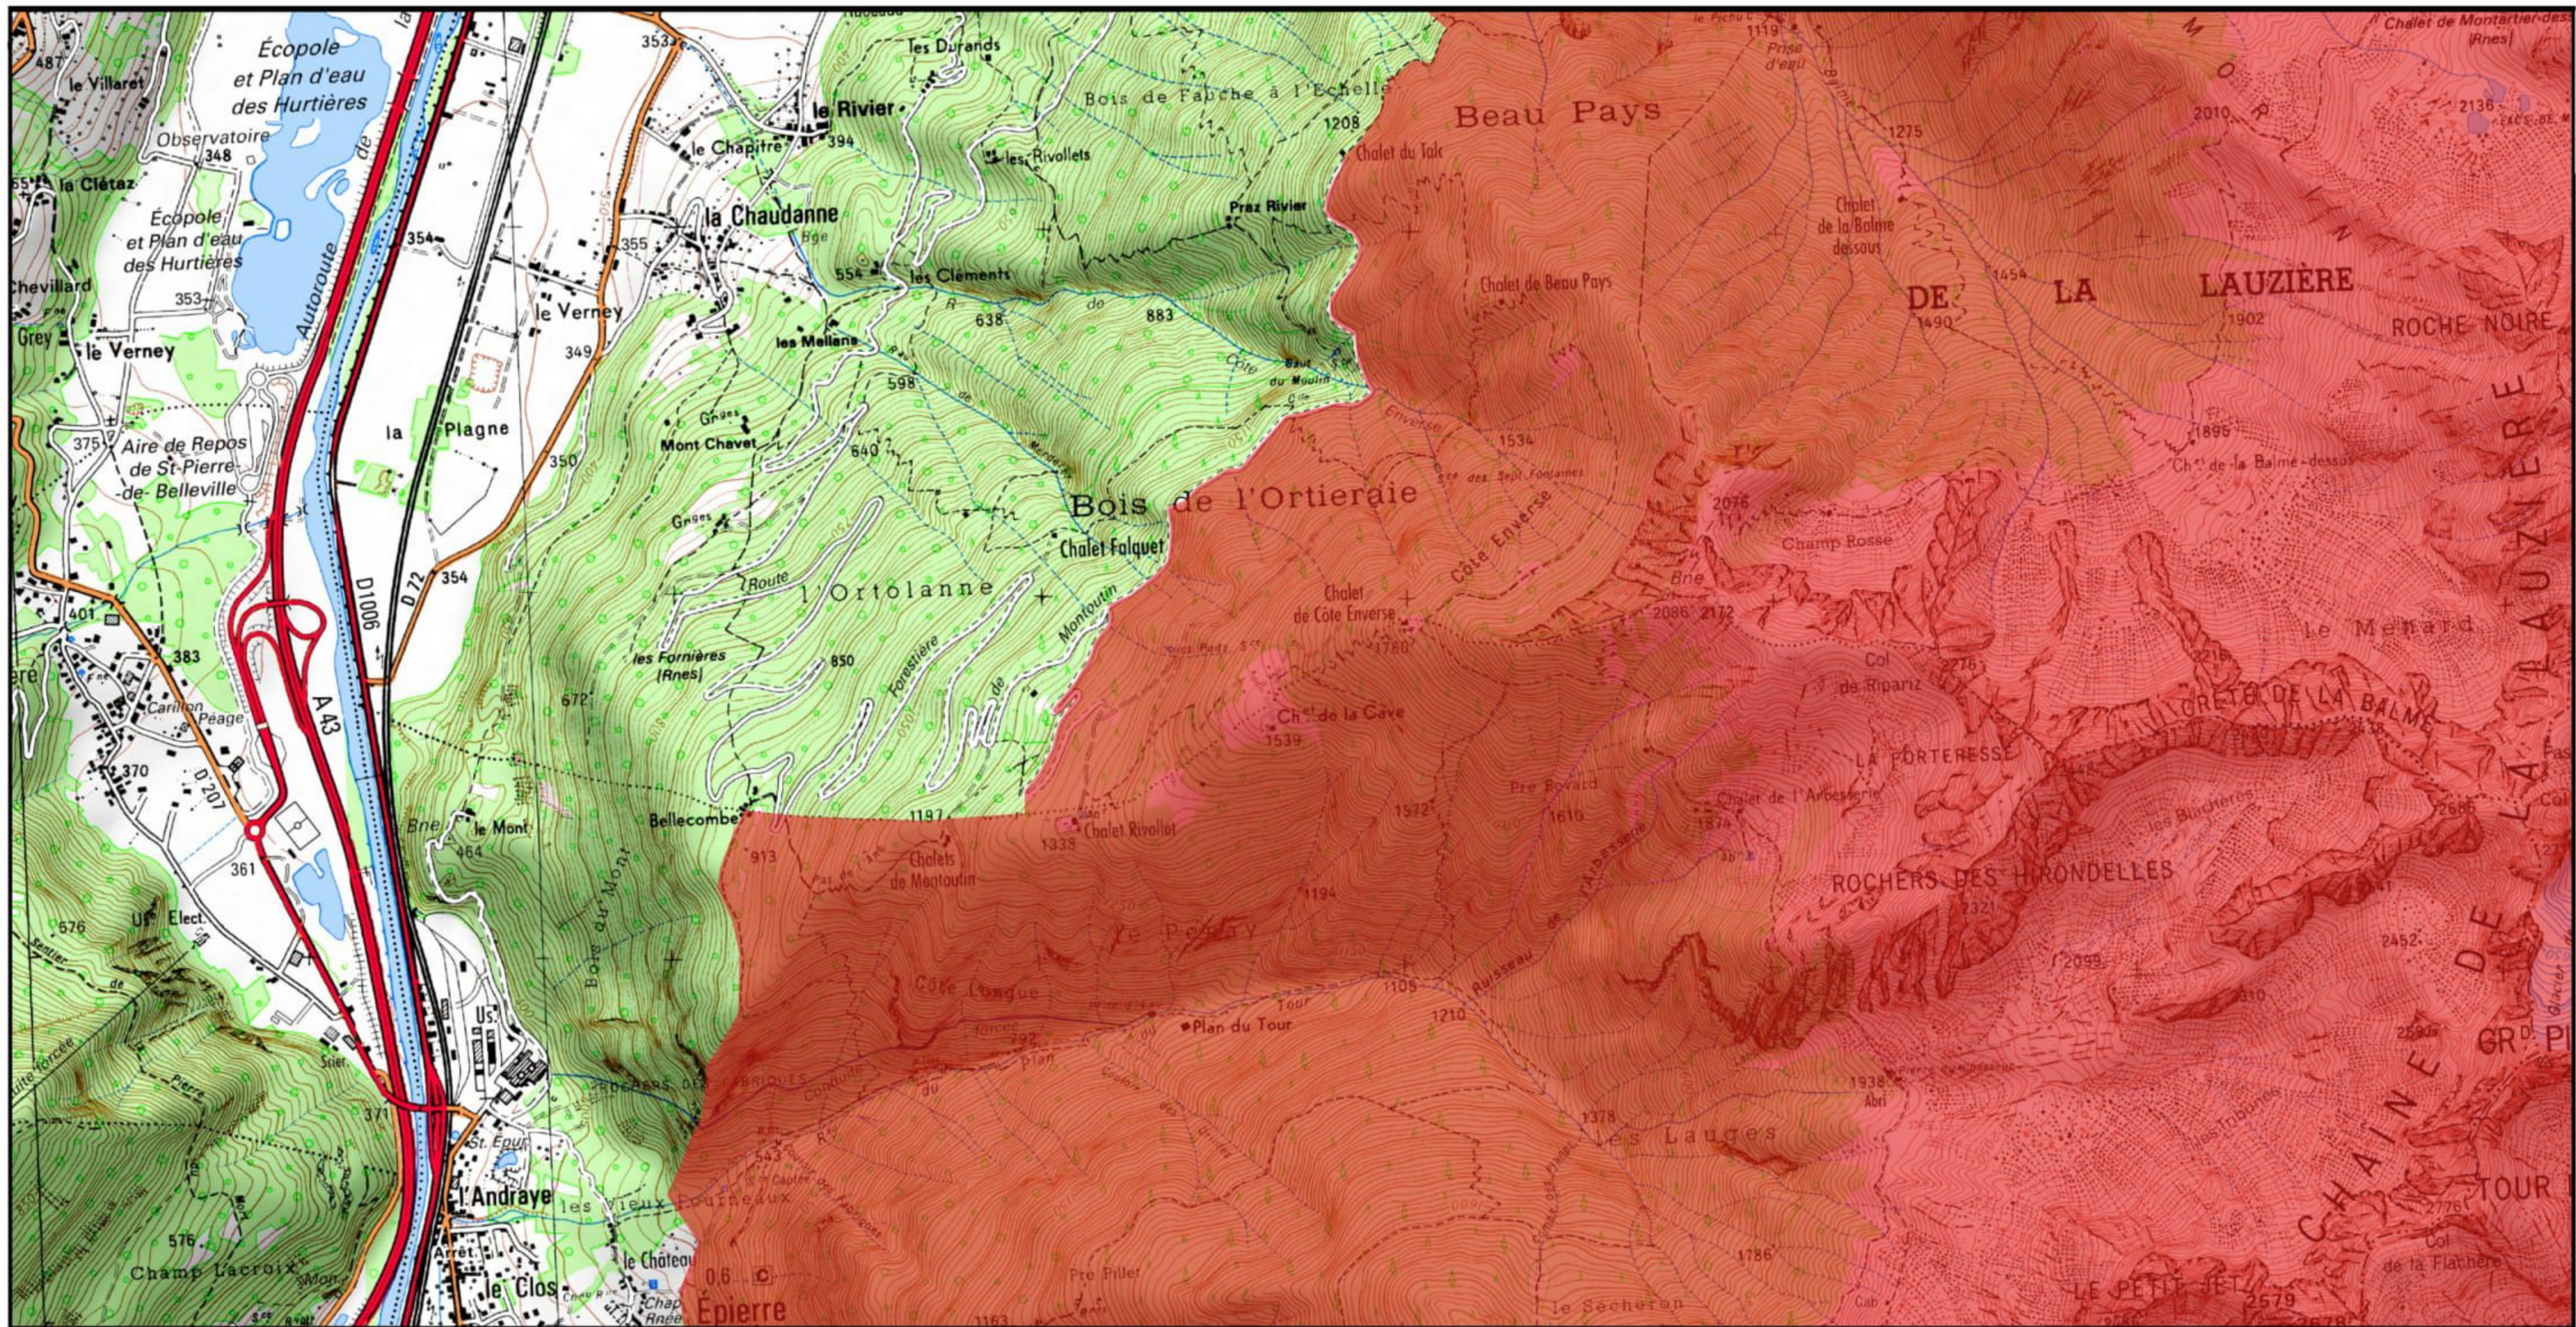

Site Natura 2000 : "MASSIF DE LA LAUZIERE" - FR8202003  
Département Savoie, Région Auvergne-Rhône-Alpes

Carte d'assemblage au 1/ 220 000ème et 10 cartes au 1/25 000ème annexées à l'arrêté de modification de la zone spéciale de conservation (ZSC)

Fond : Scan 25 IGN © - Données DREAL Auvergne-Rhône-Alpes 2018  
 Auteur : DREAL Auvergne-Rhône-Alpes 26-04-2018

Zone Spéciale de Conservation (ZSC)

0 0.5 1 km

1/25 000 ème

Fond : Scan 25 IGN © - Données DREAL Auvergne-Rhône-Alpes 2018