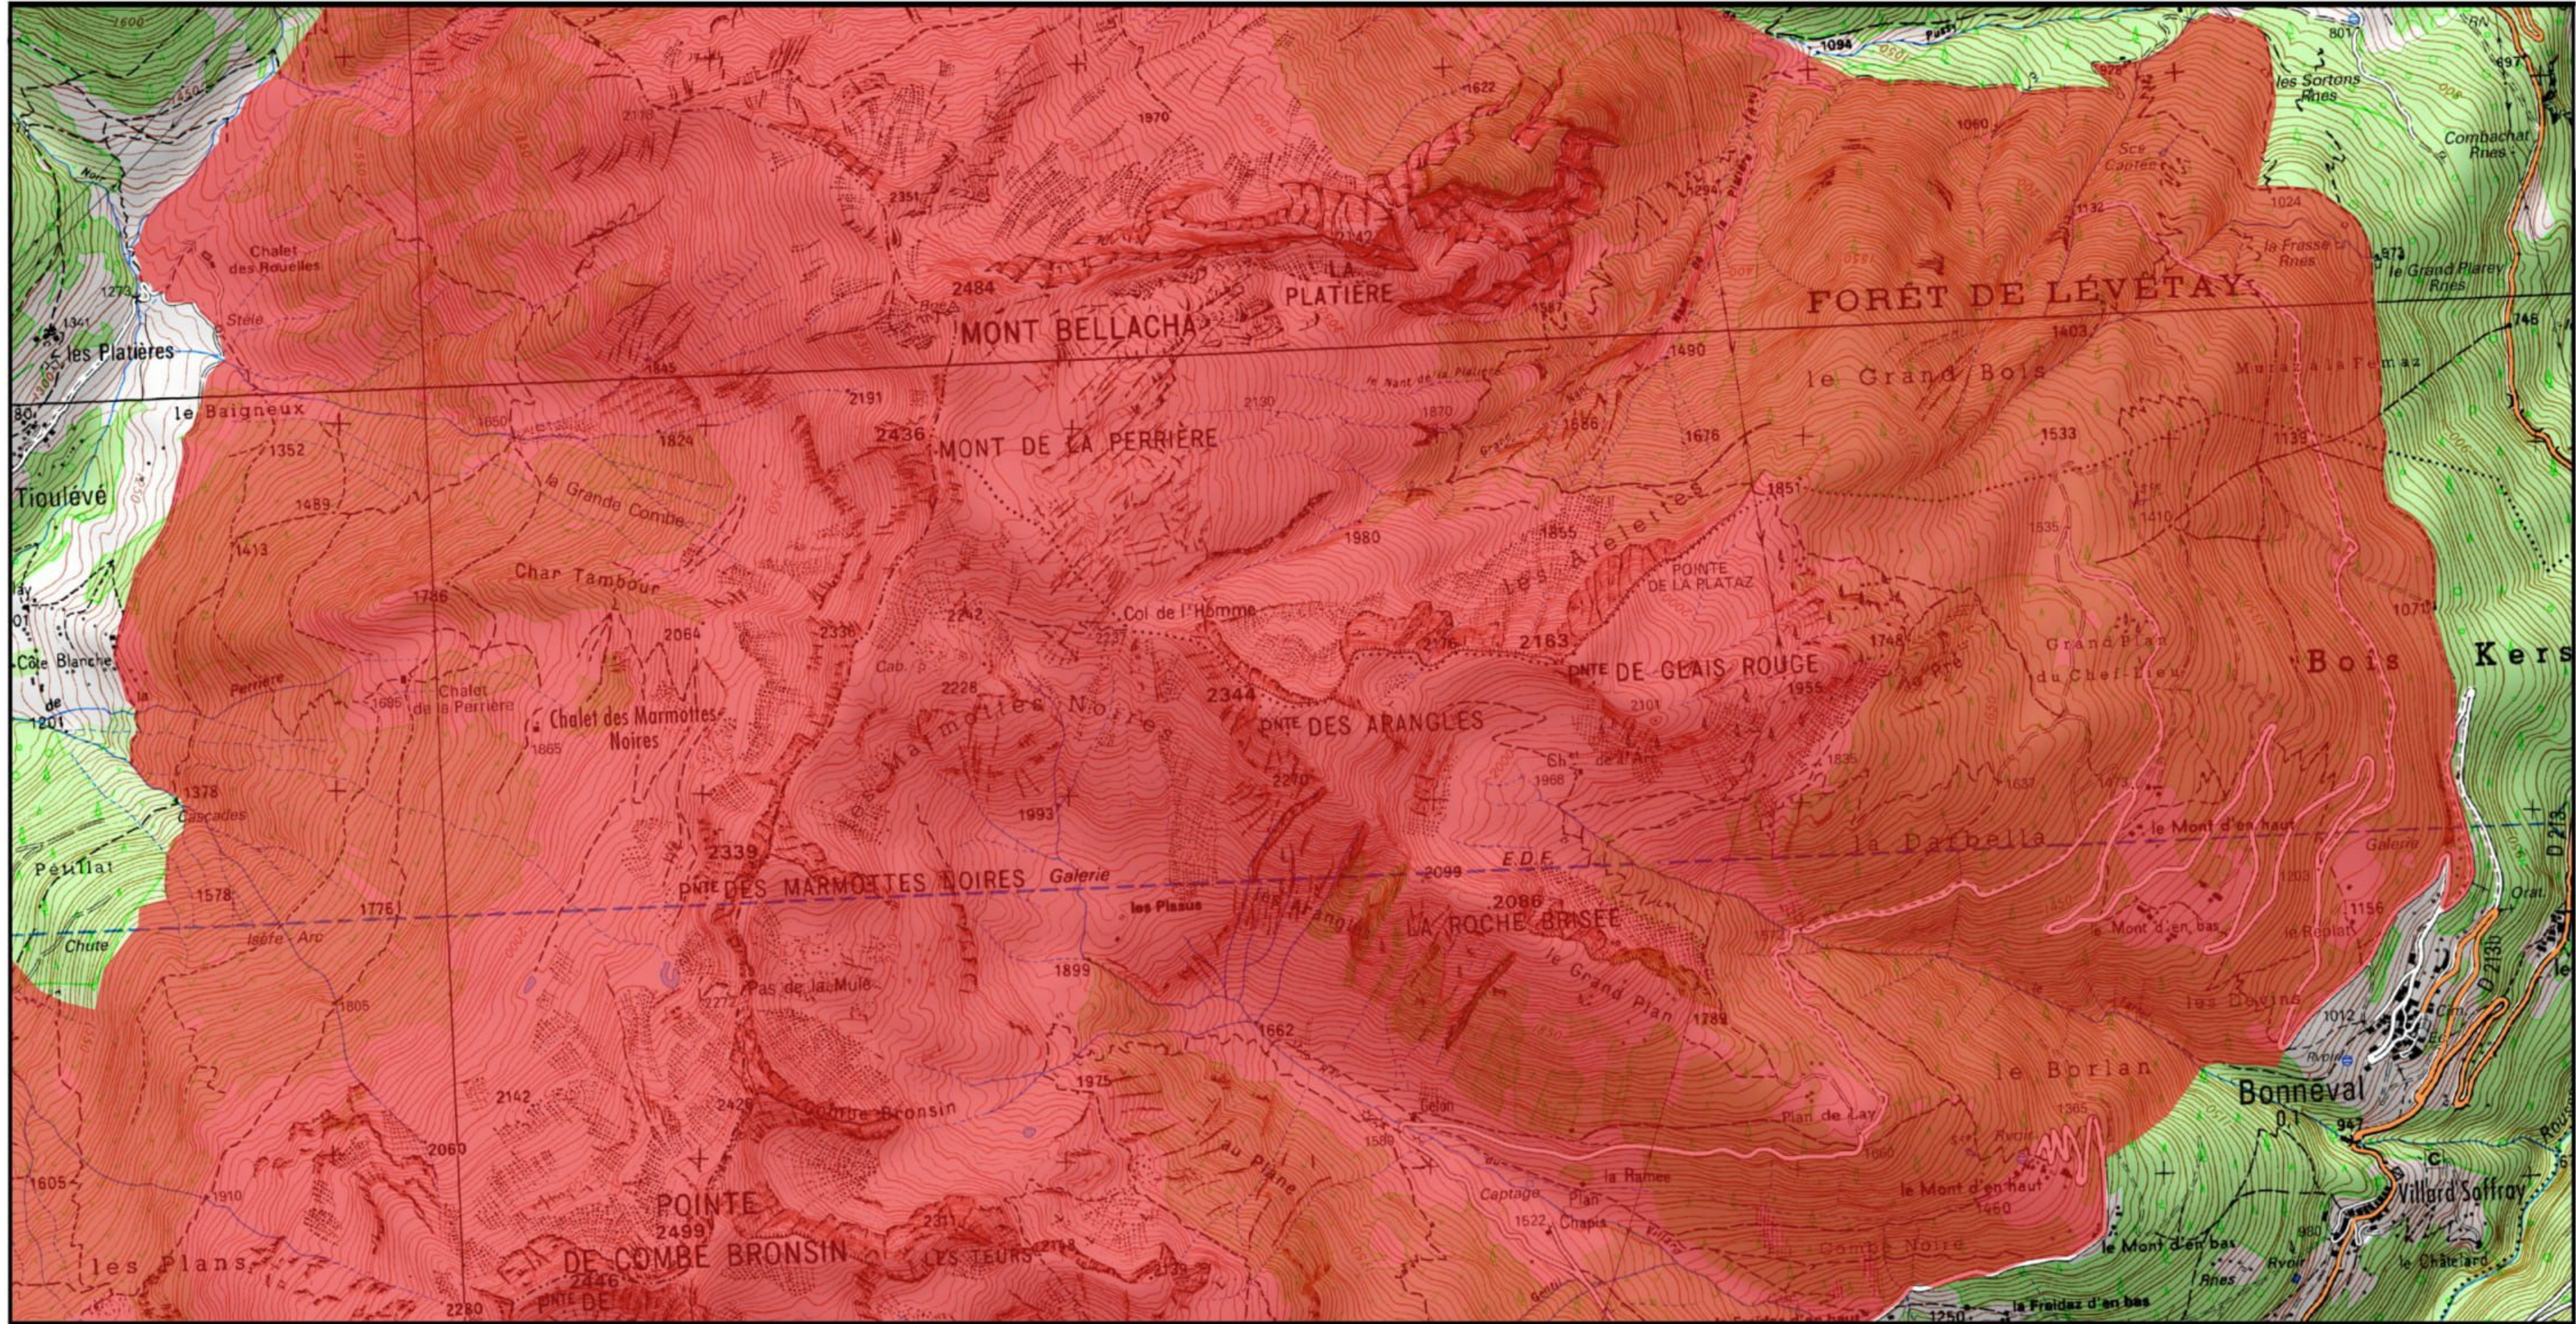

Site Natura 2000 : "MASSIF DE LA LAUZIERE" - FR8202003  
Département Savoie, Région Auvergne-Rhône-Alpes

Carte d'assemblage au 1/ 220 000ème et 10 cartes au 1/25 000ème annexées à l'arrêté de modification de la zone spéciale de conservation (ZSC)

0 0.5 1 km

1/25 000 ème

Fond : Scan 25 IGN © - Données DREAL Auvergne-Rhône-Alpes 2018

Auteur : DREAL Auvergne-Rhône-Alpes 26-04-2018

Zone Spéciale de Conservation (ZSC)

0 0.5 1 km

1/25 000 ème

Fond : Scan 25 IGN © - Données DREAL Auvergne-Rhône-Alpes 2018

Auteur : DREAL Auvergne-Rhône-Alpes 26-04-2018

 Zone Spéciale de Conservation (ZSC)

0 0.5 1 km

1/25 000 ème

Fond : Scan 25 IGN © - Données DREAL Auvergne-Rhône-Alpes 2018

Auteur : DREAL Auvergne-Rhône-Alpes 26-04-2018