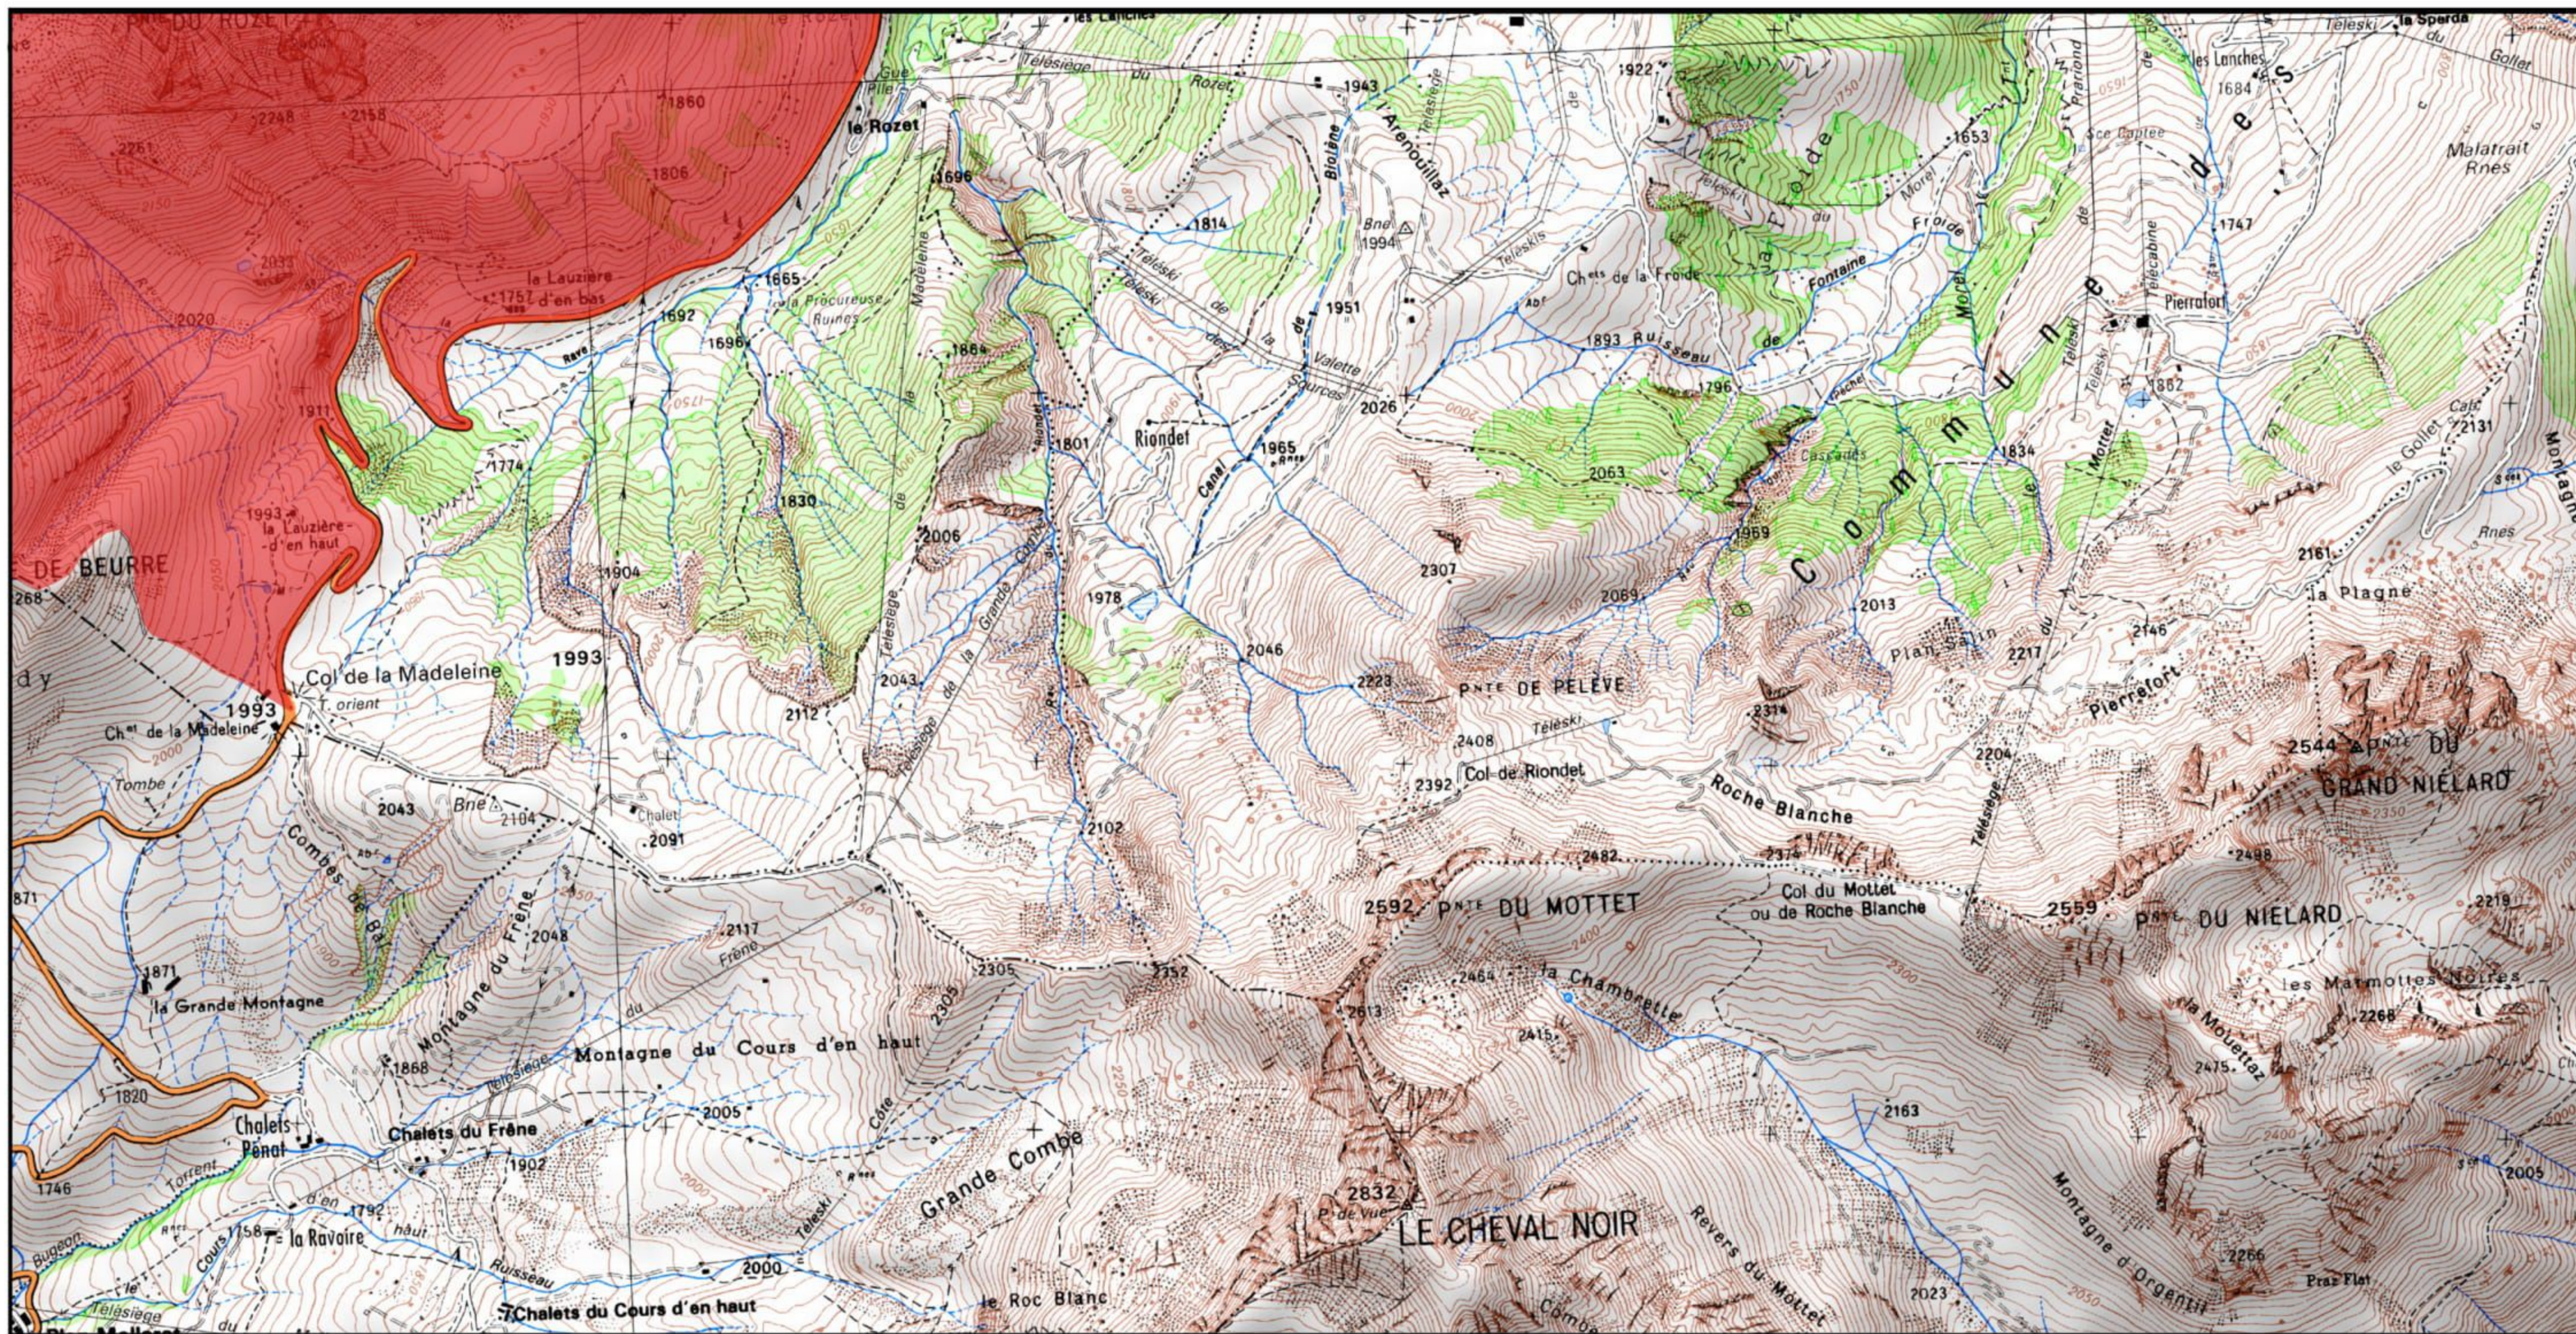

Zone Spéciale de Conservation (ZSC)

1/25 000 ème

Fond : Scan 25 IGN © - Données DREAL Auvergne-Rhône-Alpes 2018

Auteur : DREAL Auvergne-Rhône-Alpes 26-04-2018