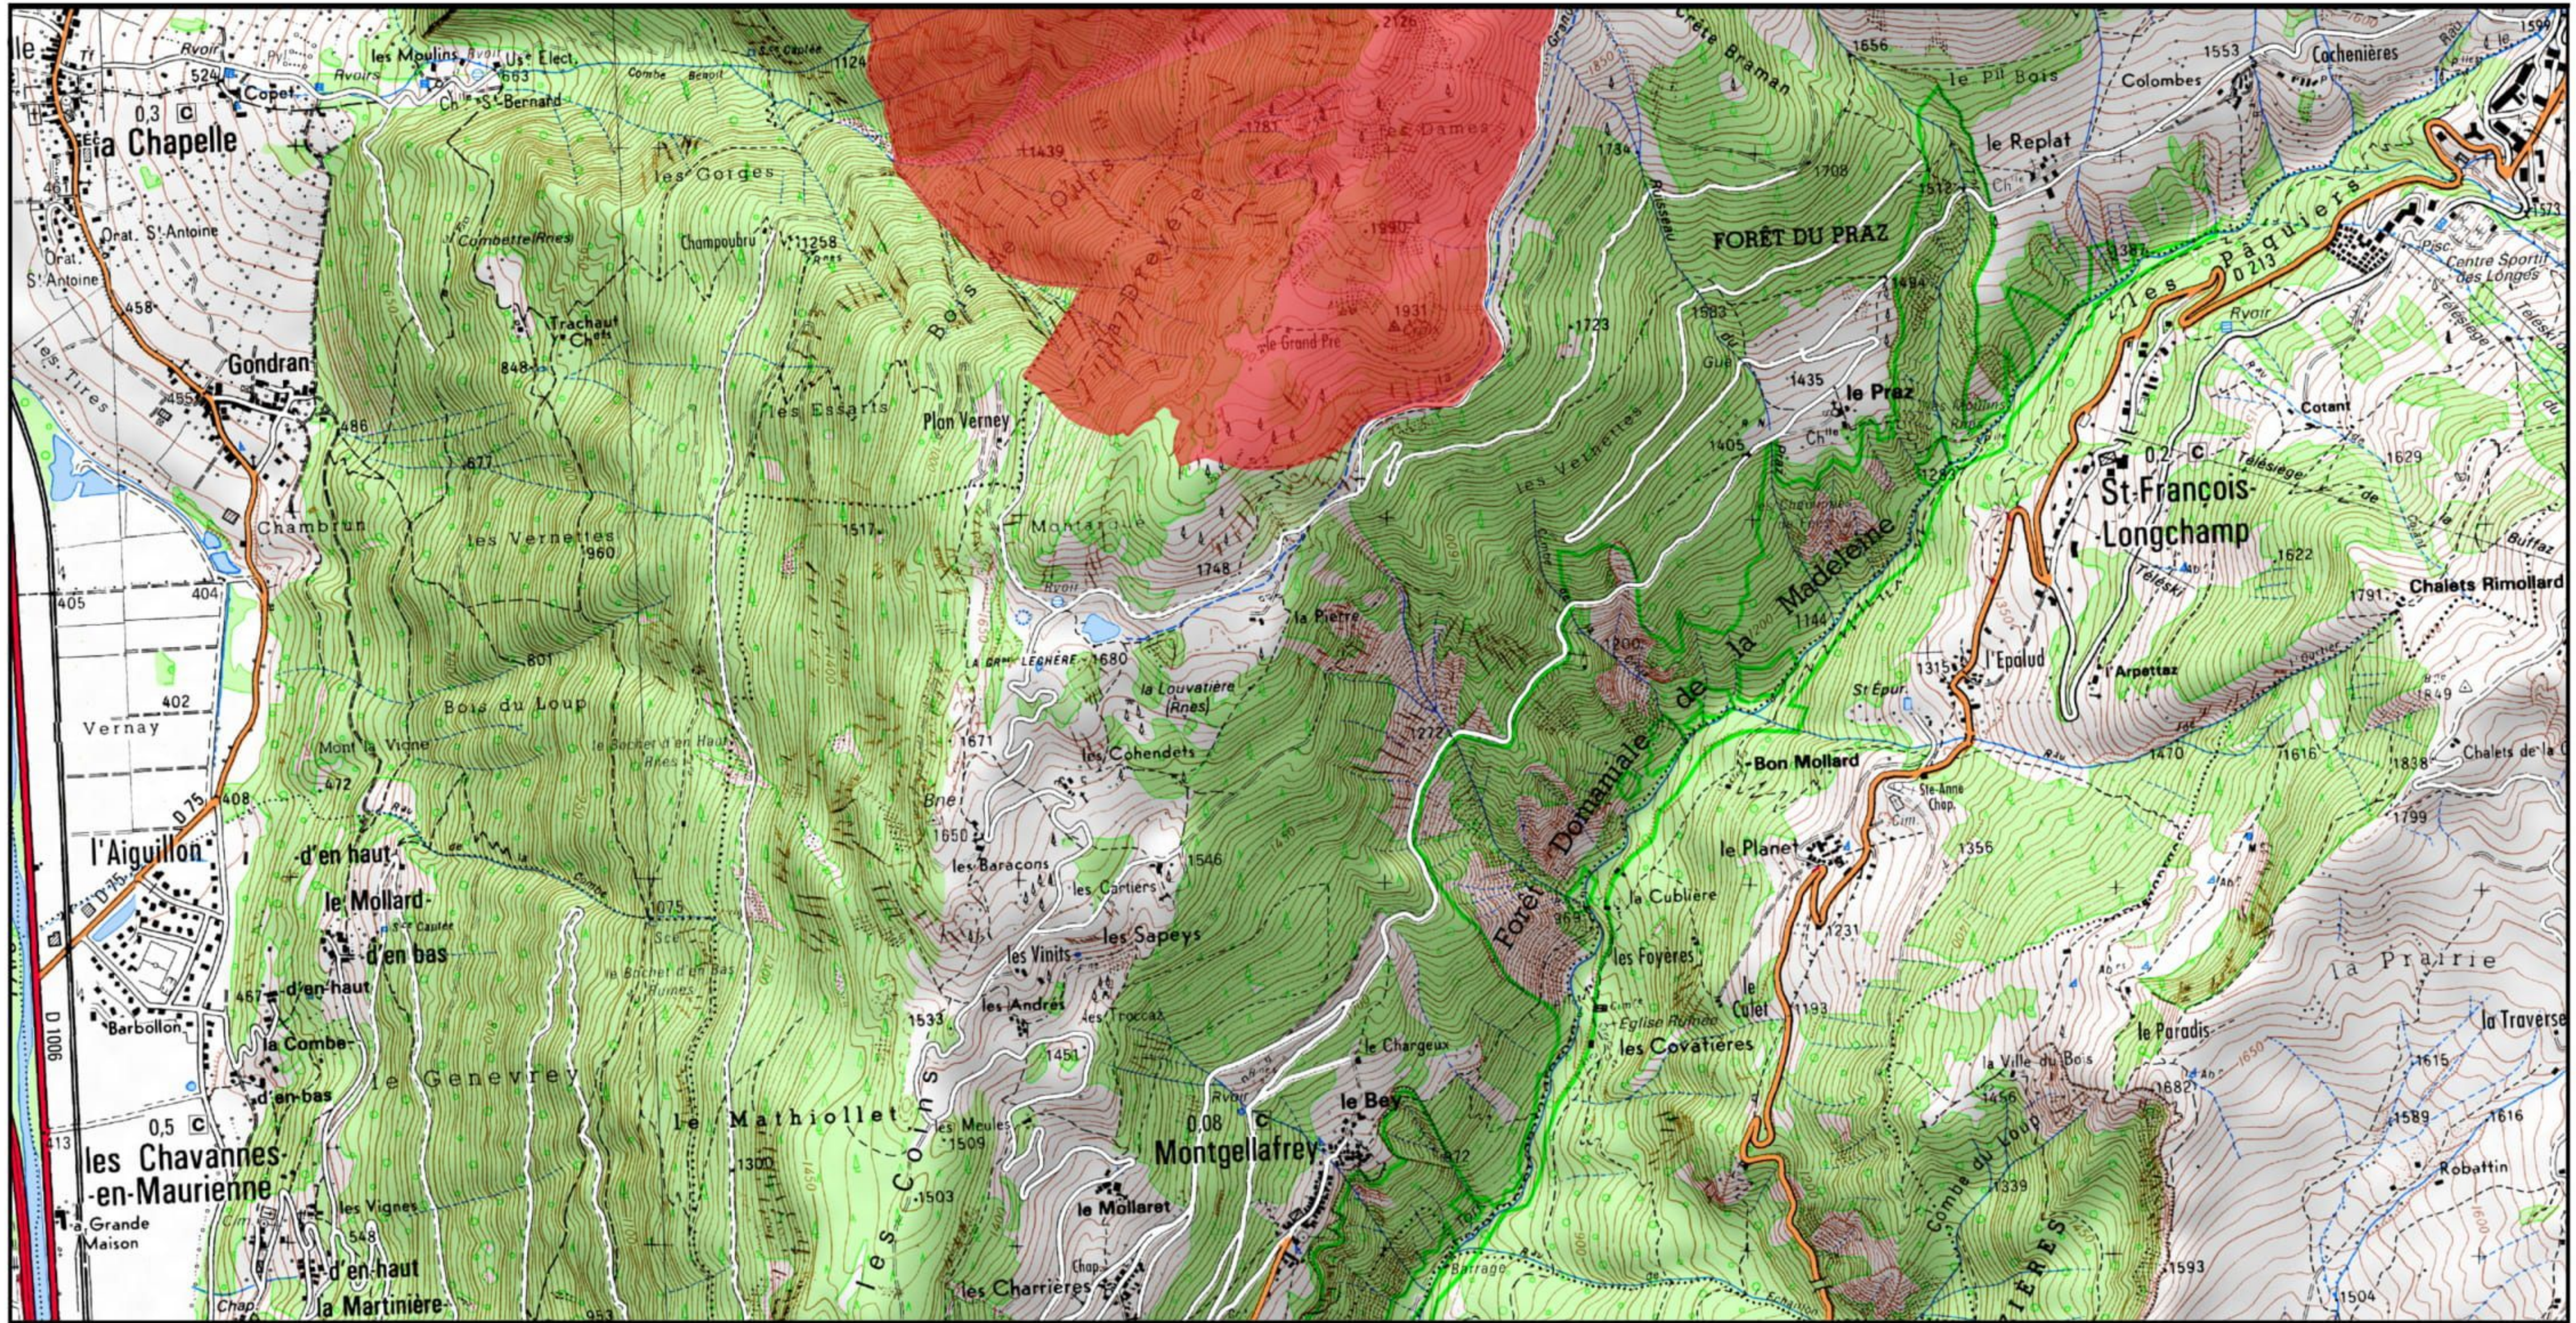

Site Natura 2000 : "MASSIF DE LA LAUZIERE" - FR8202003  
Département Savoie, Région Auvergne-Rhône-Alpes

Carte d'assemblage au 1/ 220 000ème et 10 cartes au 1/25 000ème annexées à l'arrêté de modification de la zone spéciale de conservation (ZSC)

Zone Spéciale de Conservation (ZSC)

0 0.5 1 km

1/25 000 ème

Fond : Scan 25 IGN © - Données DREAL Auvergne-Rhône-Alpes 2018

Auteur : DREAL Auvergne-Rhône-Alpes 26-04-2018

 Zone Spéciale de Conservation (ZSC)

1/25 000 ème

Fond : Scan 25 IGN © - Données DREAL Auvergne-Rhône-Alpes 2018

Auteur : DREAL Auvergne-Rhône-Alpes 26-04-2018

 Zone Spéciale de Conservation (ZSC)

0 0.5 1 km

1/25 000 ème

Fond : Scan 25 IGN © - Données DREAL Auvergne-Rhône-Alpes 2018