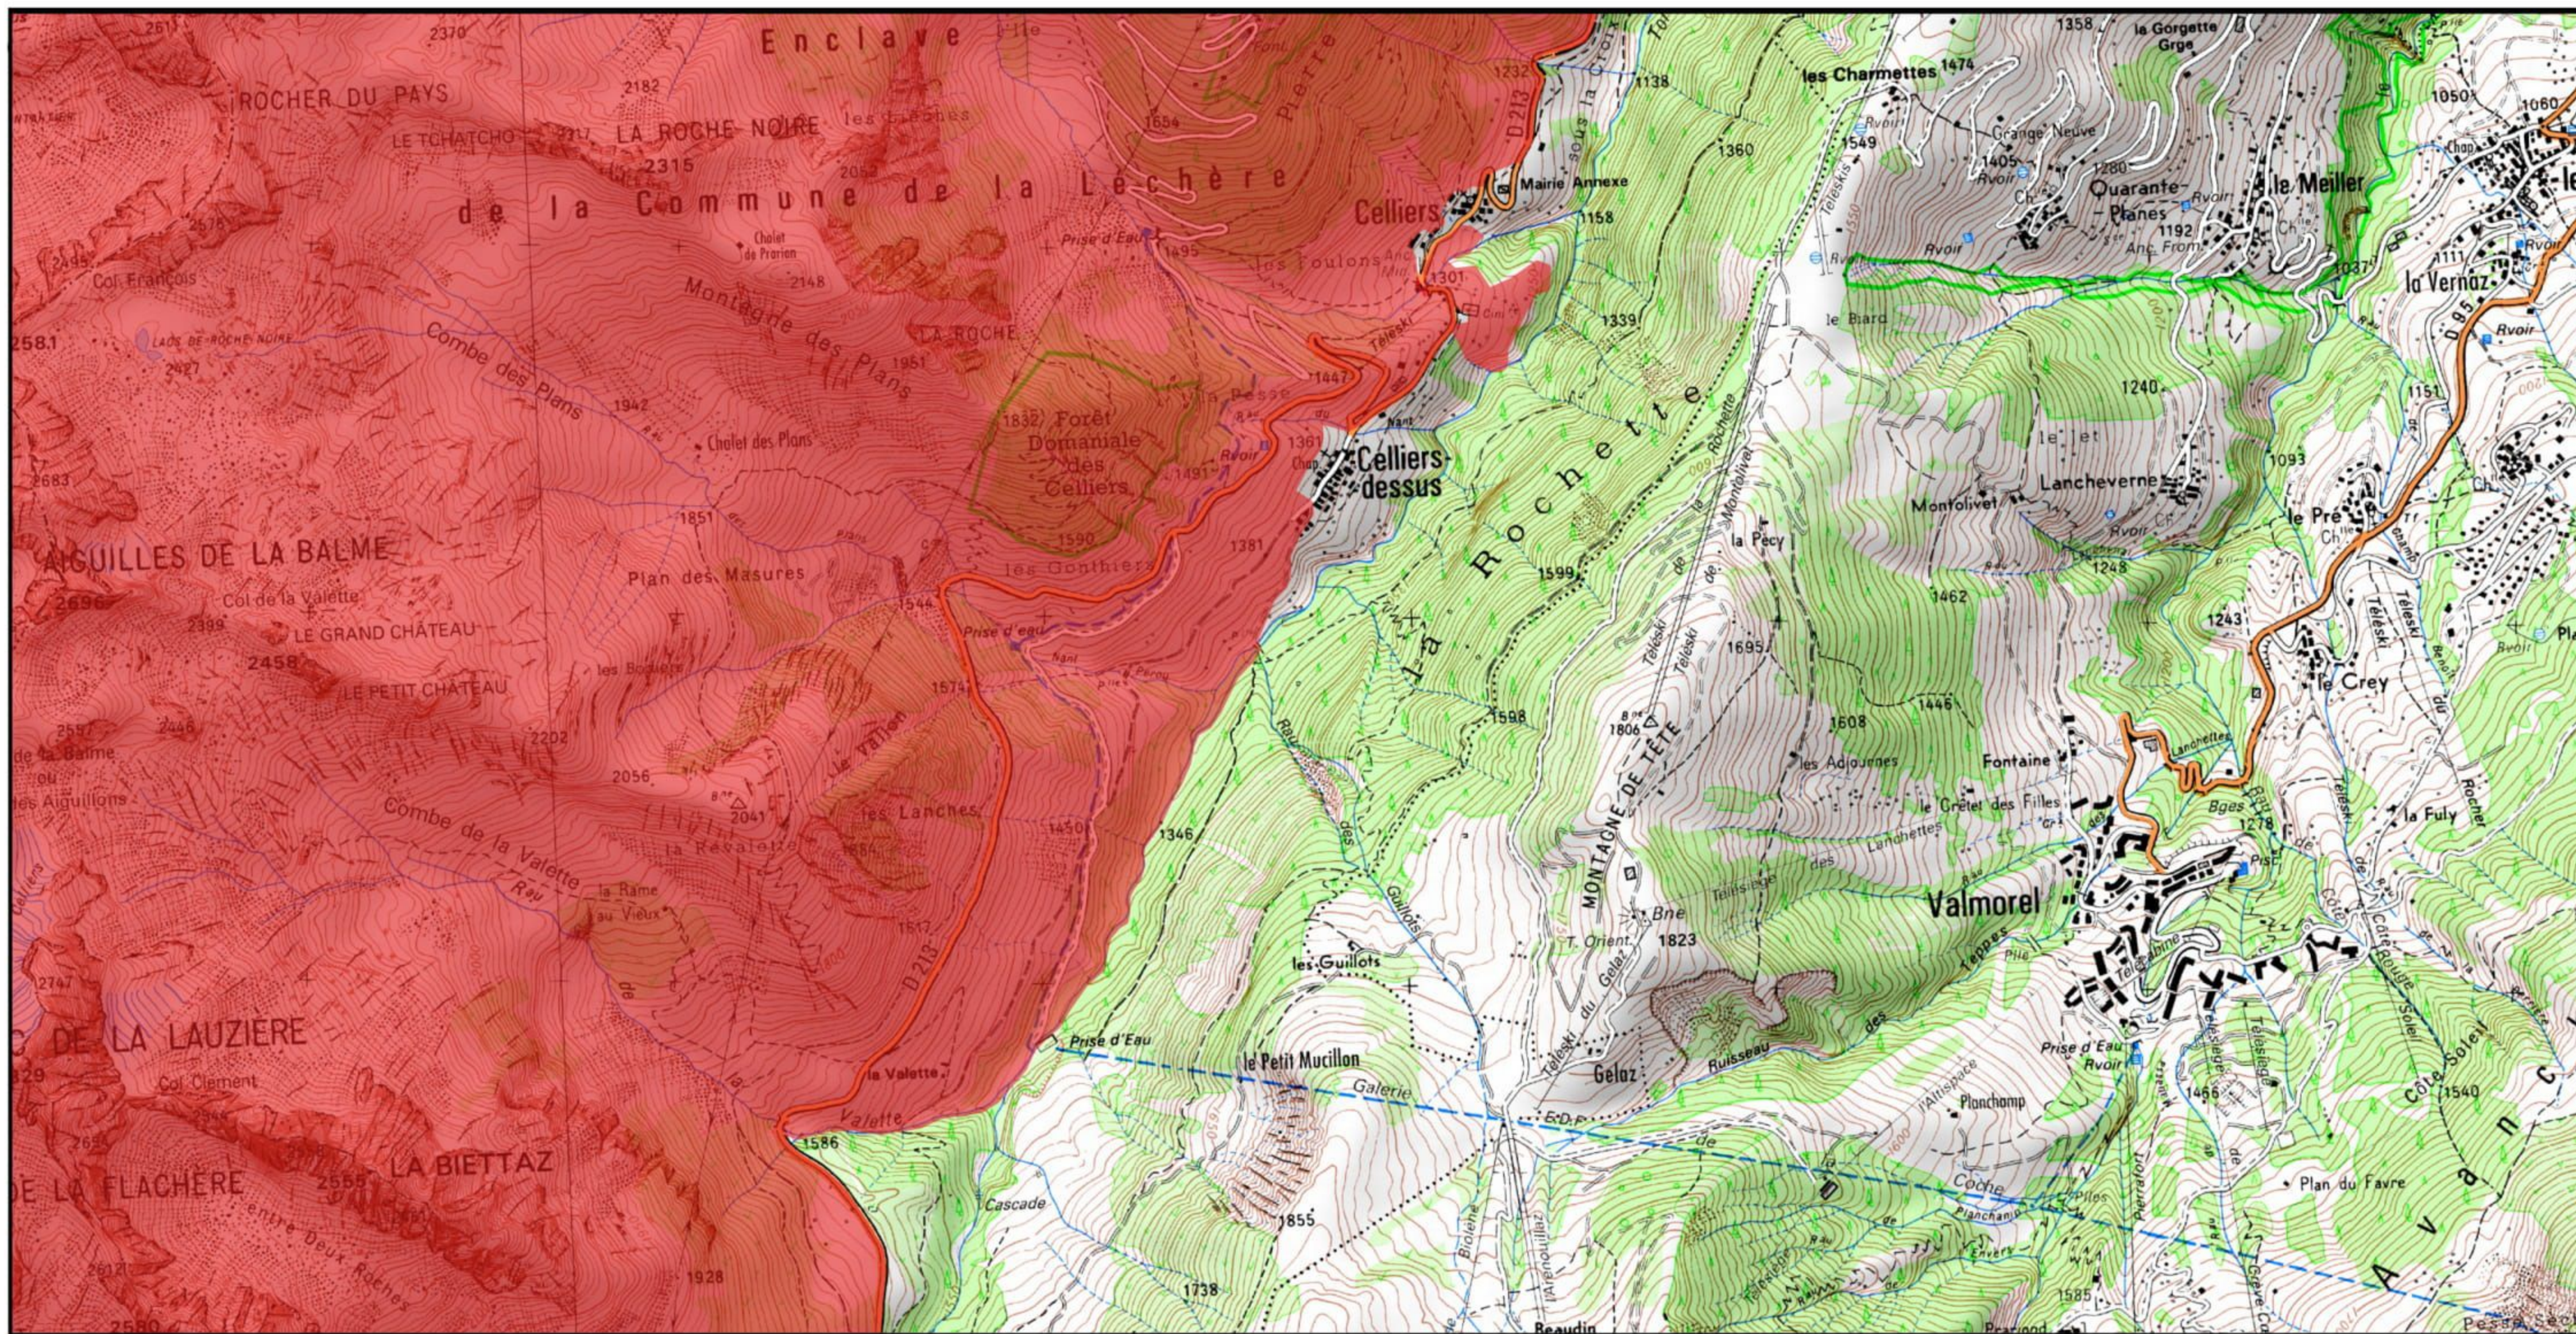

Zone Spéciale de Conservation (ZSC)

1/25 000 ème

Fond : Scan 25 IGN © - Données DREAL Auvergne-Rhône-Alpes 2018
Auteur : DREAL Auvergne-Rhône-Alpes 26-04-2018