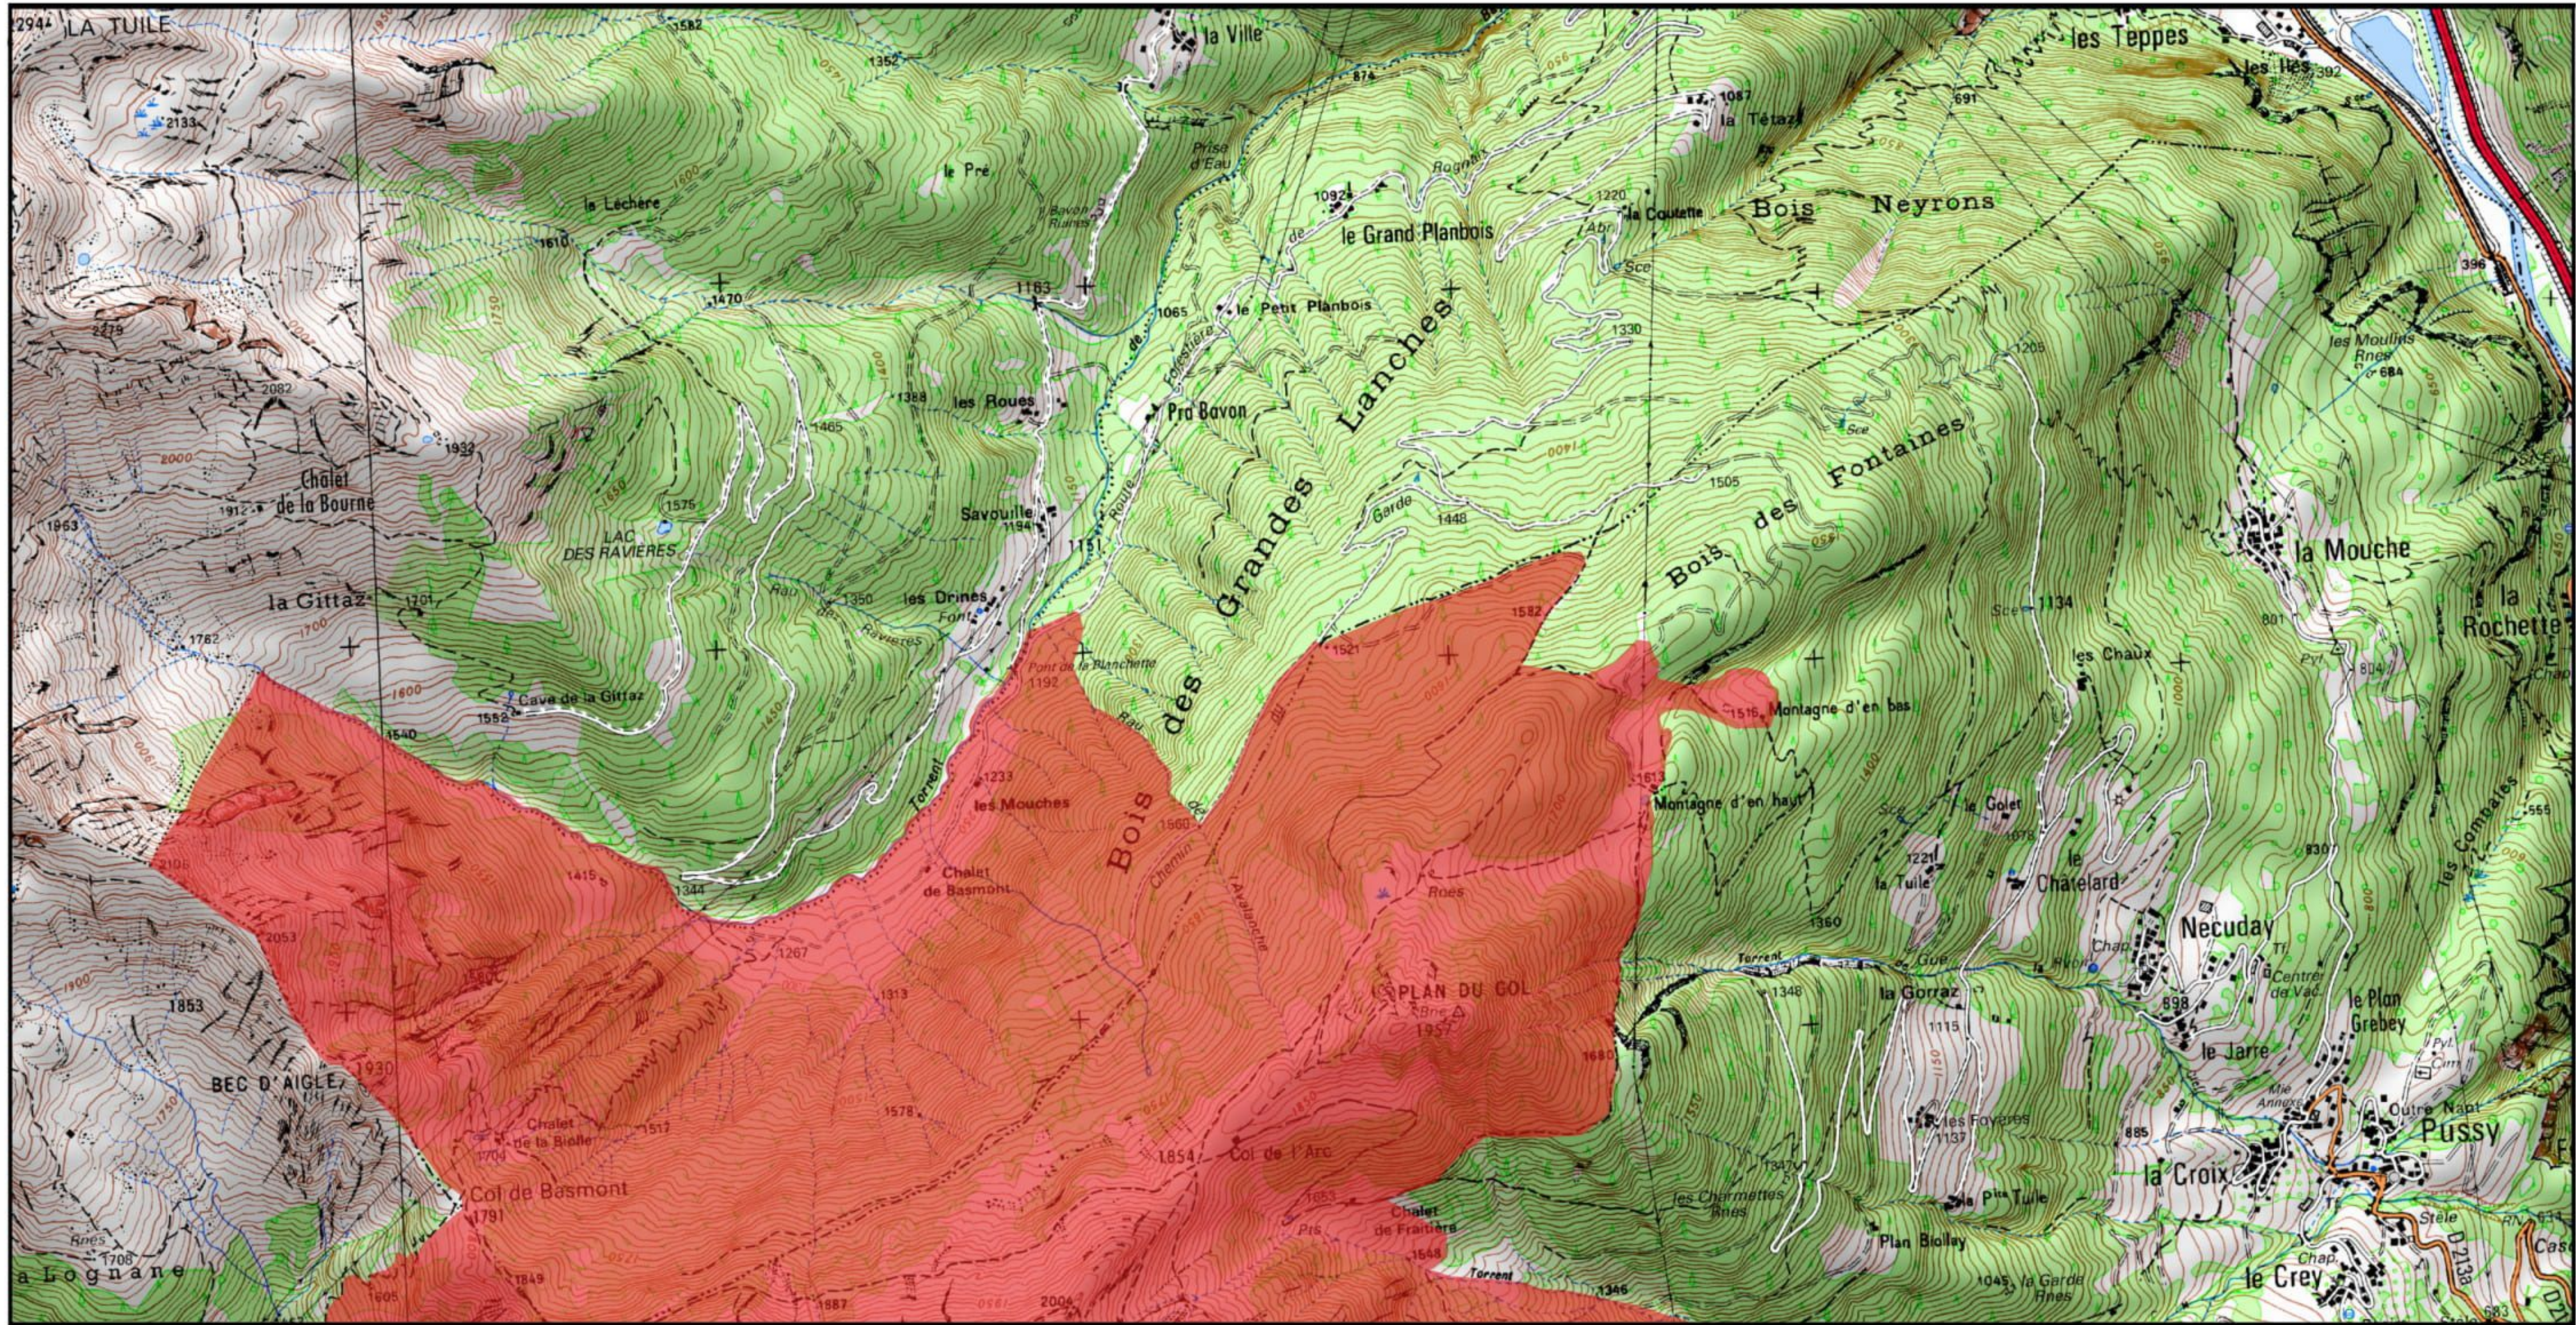

Site Natura 2000 : "MASSIF DE LA LAUZIERE" - FR8202003  
Département Savoie, Région Auvergne-Rhône-Alpes

Carte d'assemblage au 1/ 220 000ème et 10 cartes au 1/25 000ème annexées à l'arrêté de modification de la zone spéciale de conservation (ZSC)

signé le : 11.0 NOV. 2020

Zone Spéciale de Conservation (ZSC)

1/220 000ème

Fond : Scan 250 IGN © - Données DREAL Auvergne-Rhône-Alpes 2018

Auteur : DREAL Auvergne-Rhône-Alpes 26-04-2018

Zone Spéciale de Conservation (ZSC)

0 0.5 1 km

1/25 000 ème

Fond : Scan 25 IGN © - Données DREAL Auvergne-Rhône-Alpes 2018

Auteur : DREAL Auvergne-Rhône-Alpes 26-04-2018

Zone Spéciale de Conservation (ZSC)

0 0.5 1 km

1/25 000 ème

Fond : Scan 25 IGN © - Données DREAL Auvergne-Rhône-Alpes 2018

Auteur : DREAL Auvergne-Rhône-Alpes 26-04-2018

 Zone Spéciale de Conservation (ZSC)

0 0.5 1 km

1/25 000 ème

Fond : Scan 25 IGN © - Données DREAL Auvergne-Rhône-Alpes 2018

Auteur : DREAL Auvergne-Rhône-Alpes 26-04-2018