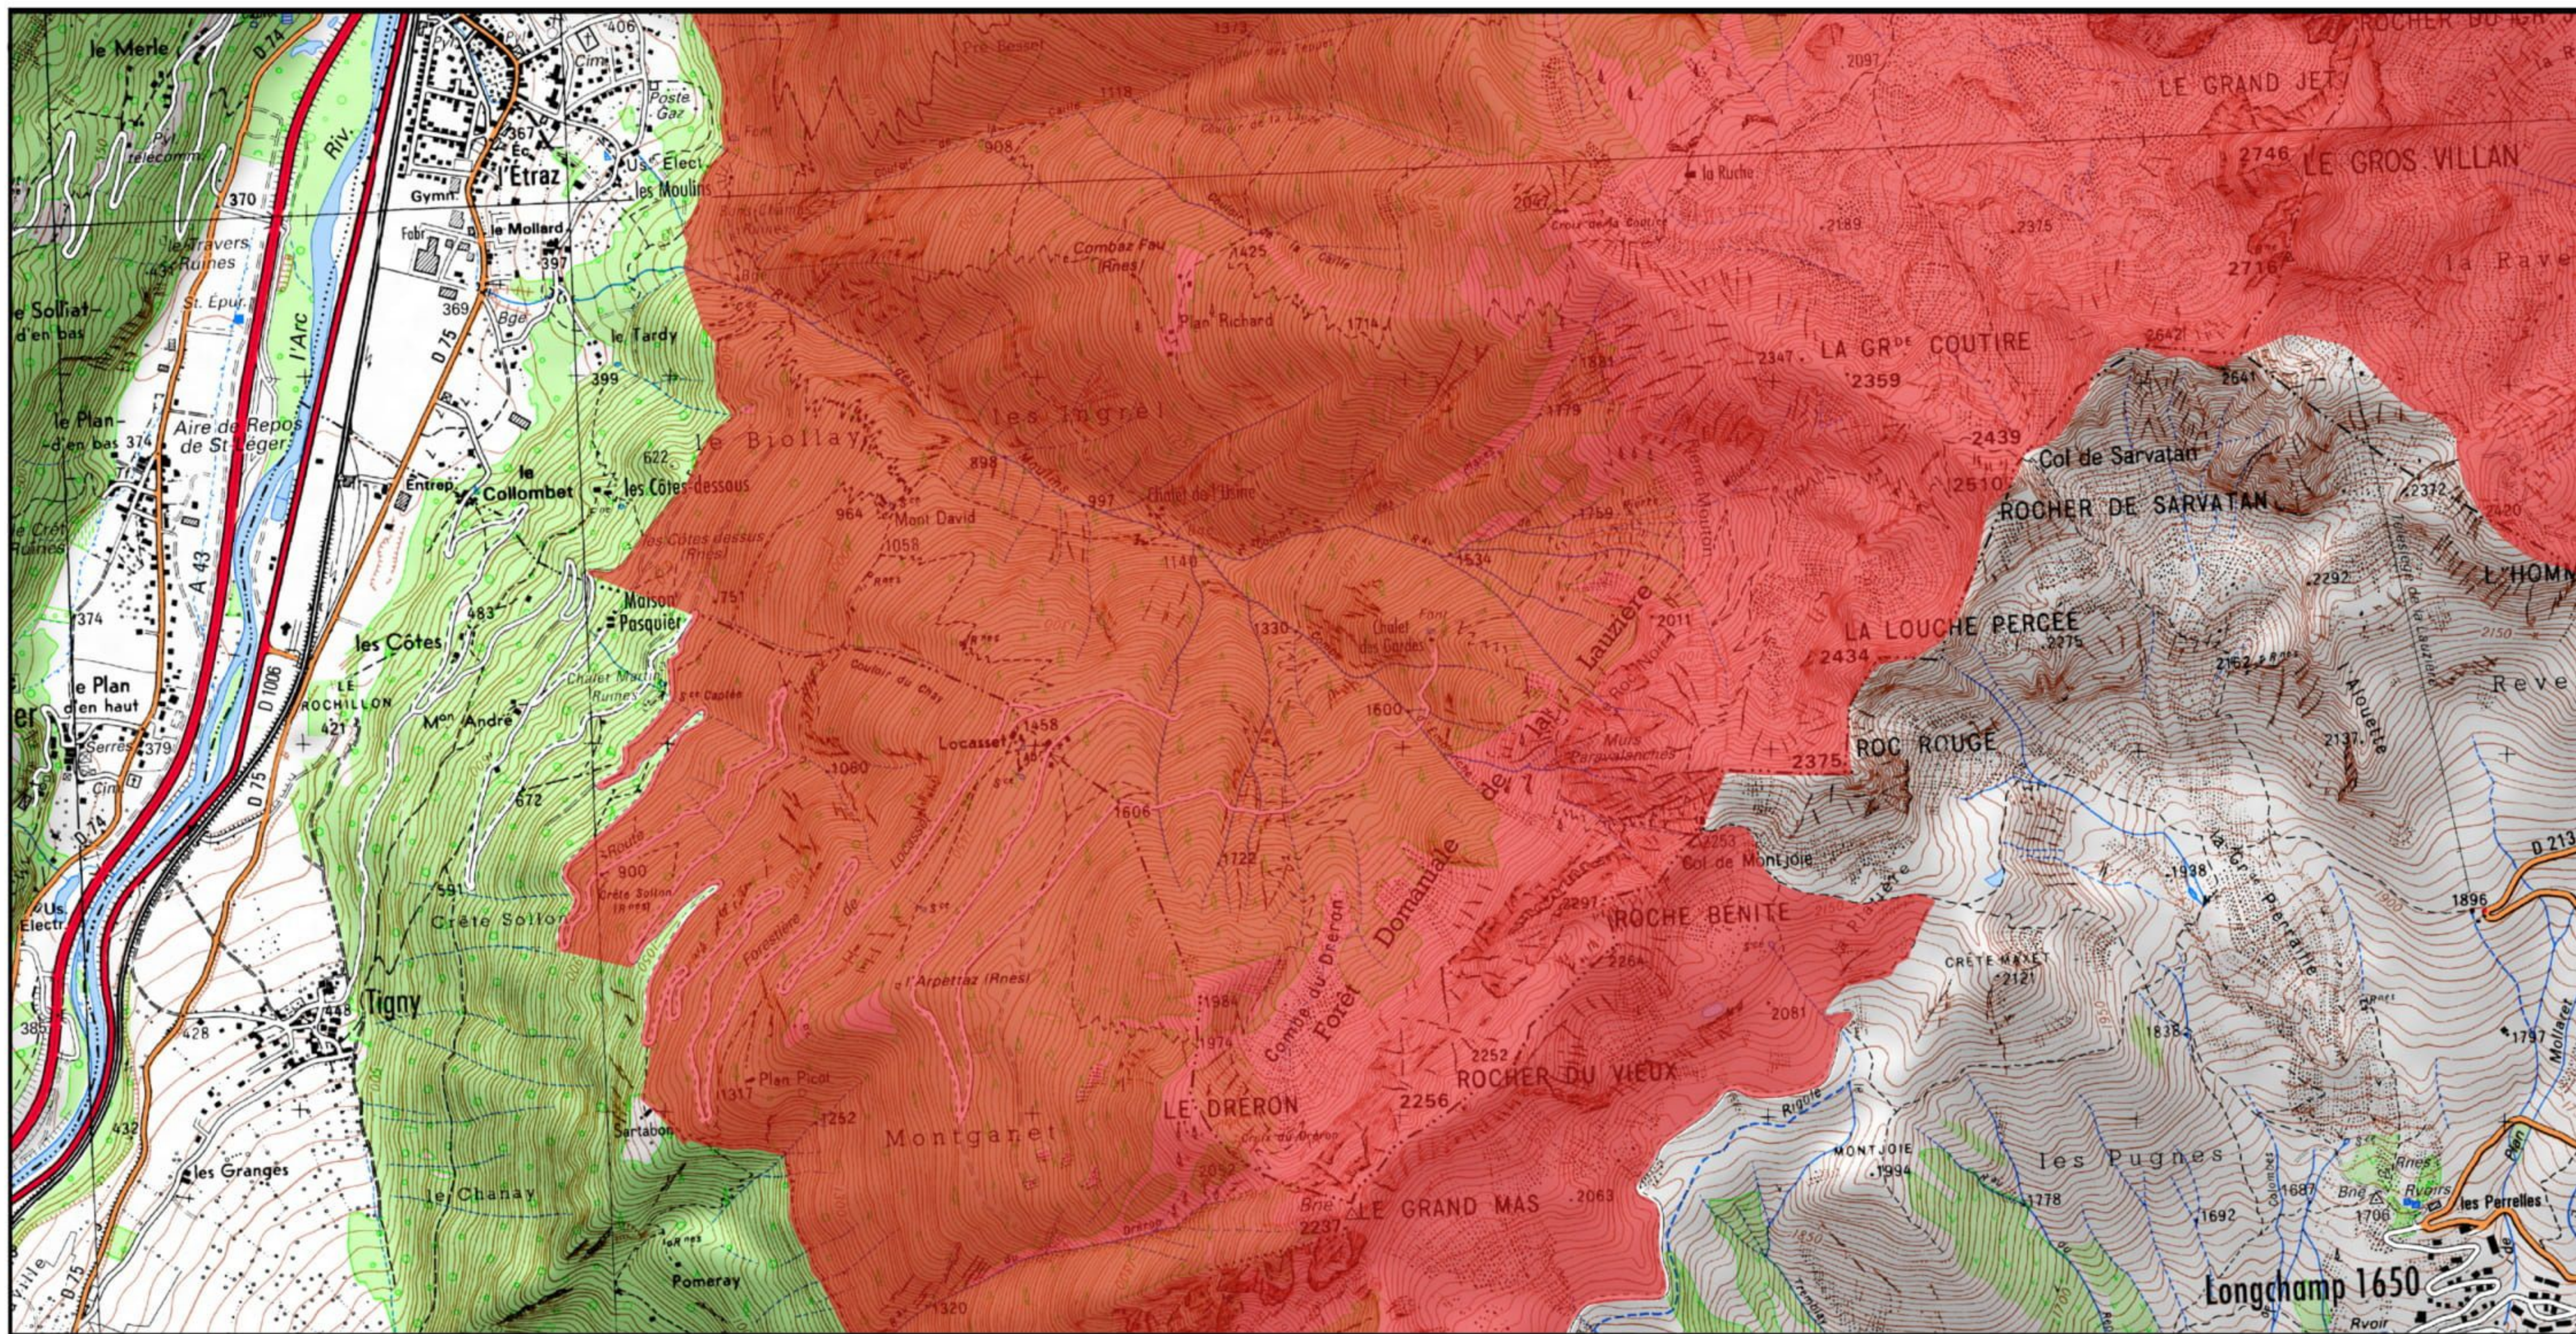

Zone Spéciale de Conservation (ZSC)

0 0.5 1 km

1/25 000 ème

Fond : Scan 25 IGN © - Données DREAL Auvergne-Rhône-Alpes 2018

Auteur : DREAL Auvergne-Rhône-Alpes 26-04-2018