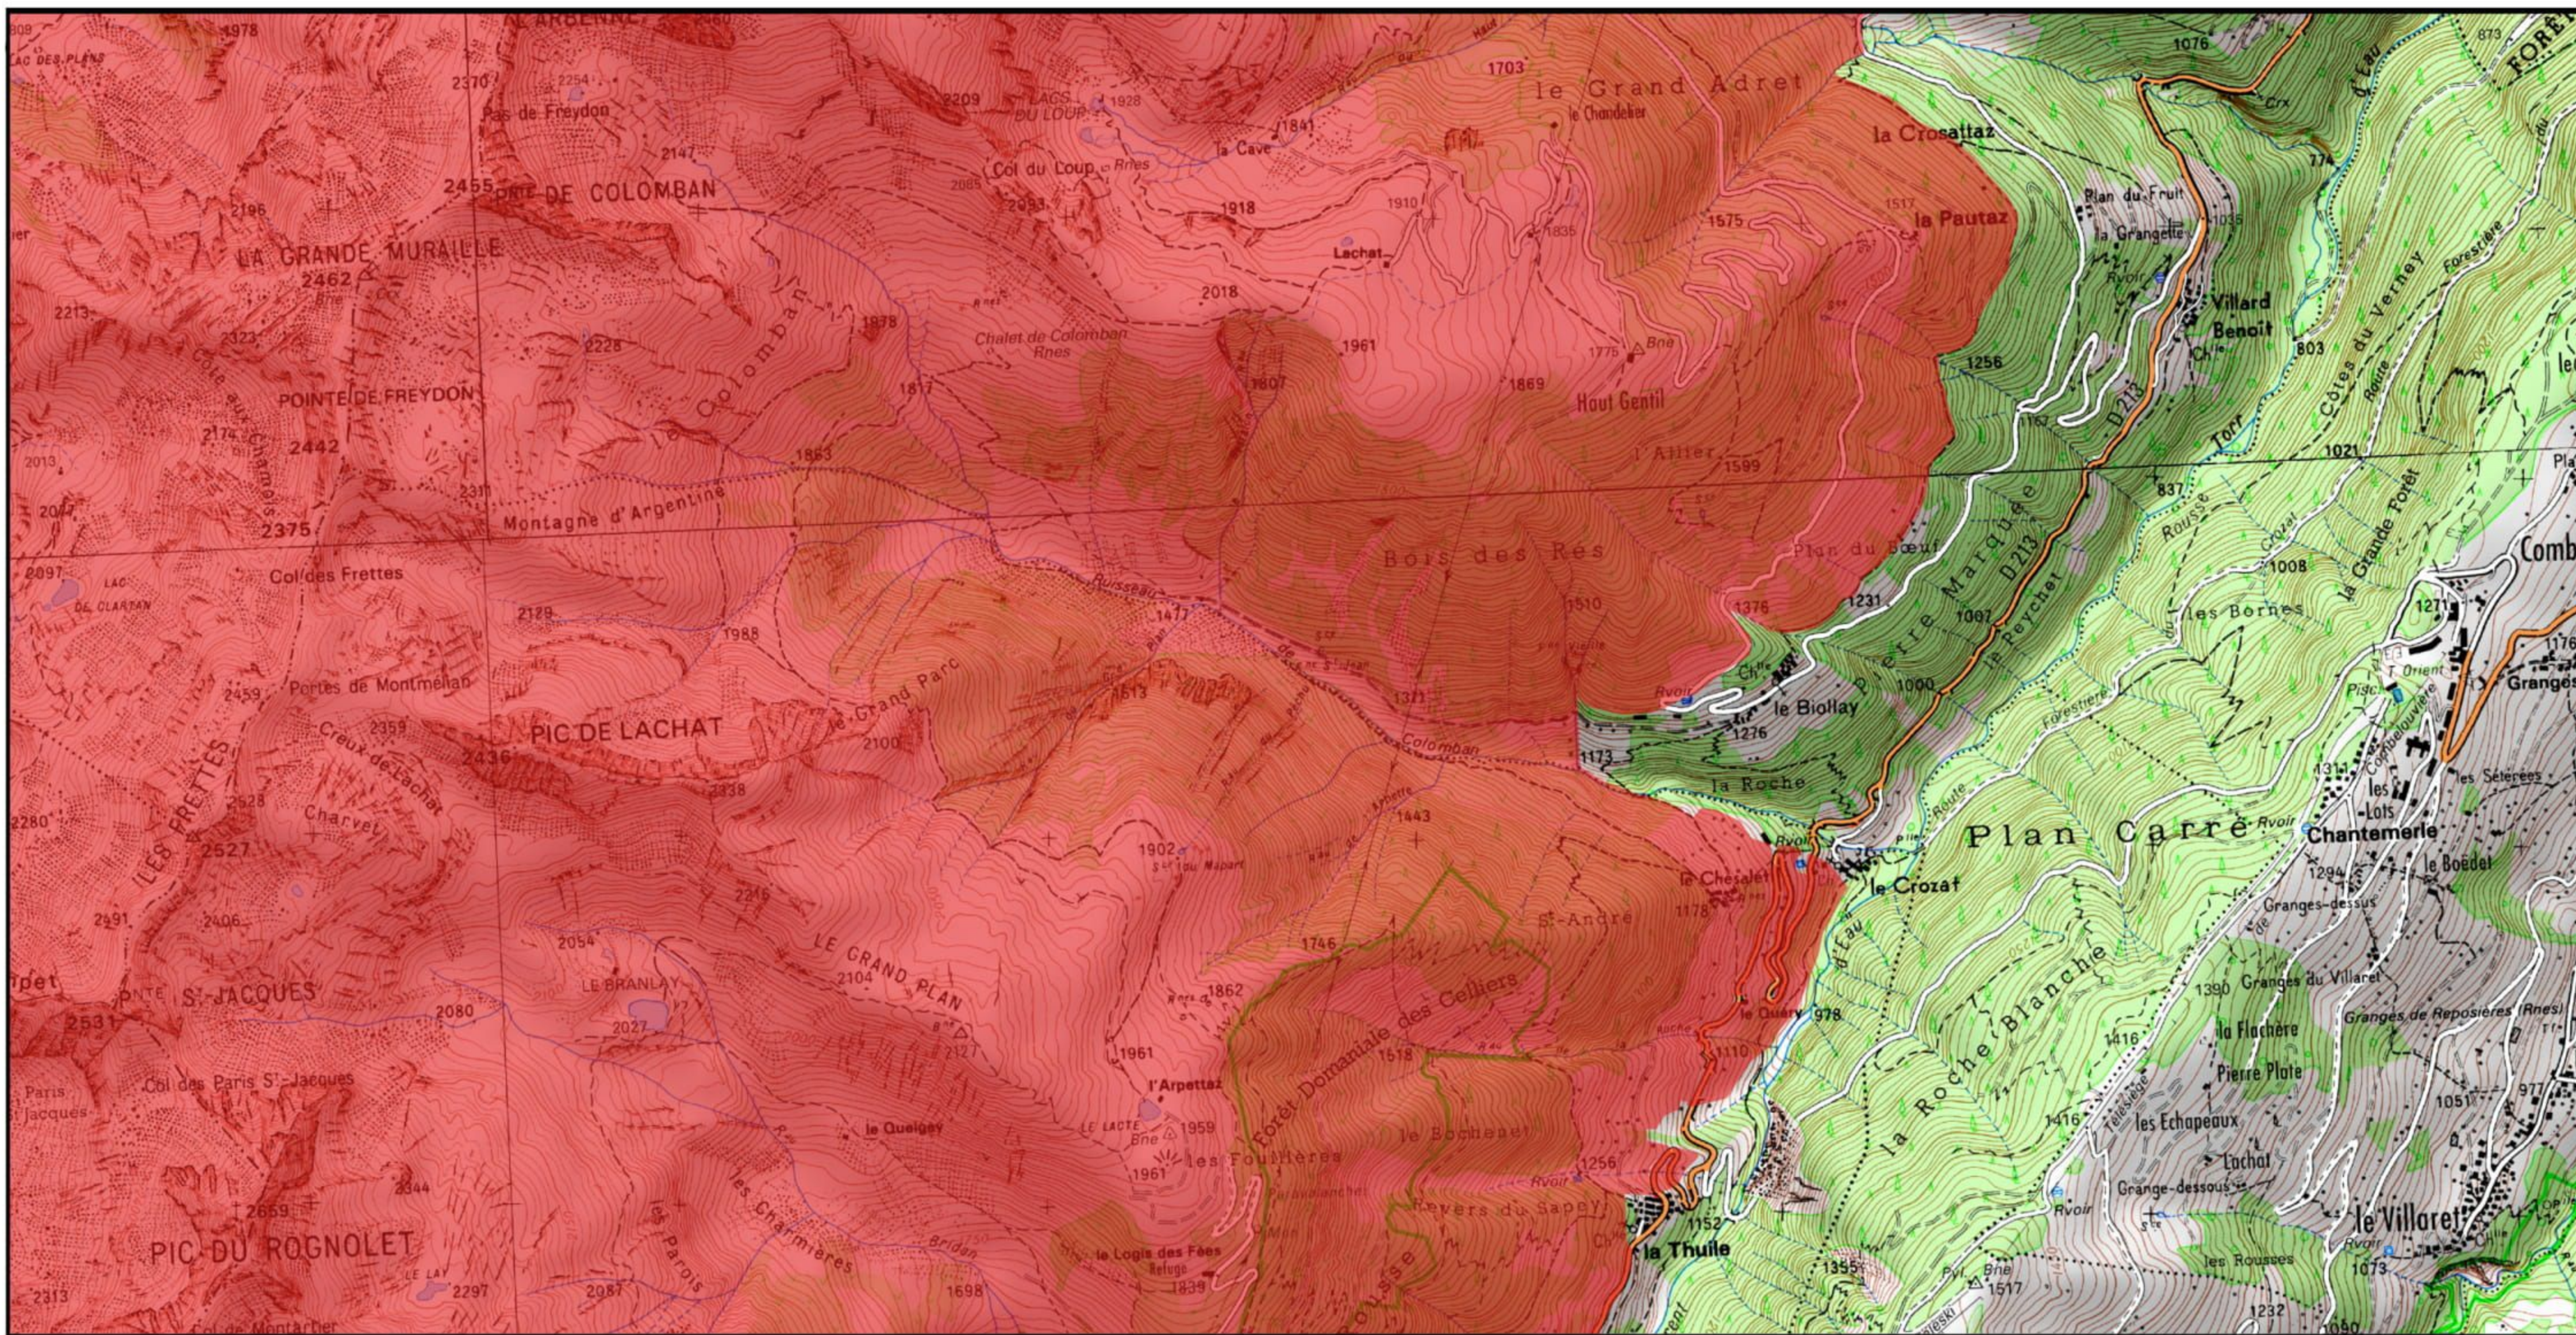

Zone Spéciale de Conservation (ZSC)

1/25 000 ème

Fond : Scan 25 IGN © - Données DREAL Auvergne-Rhône-Alpes 2018
Auteur : DREAL Auvergne-Rhône-Alpes 26-04-2018