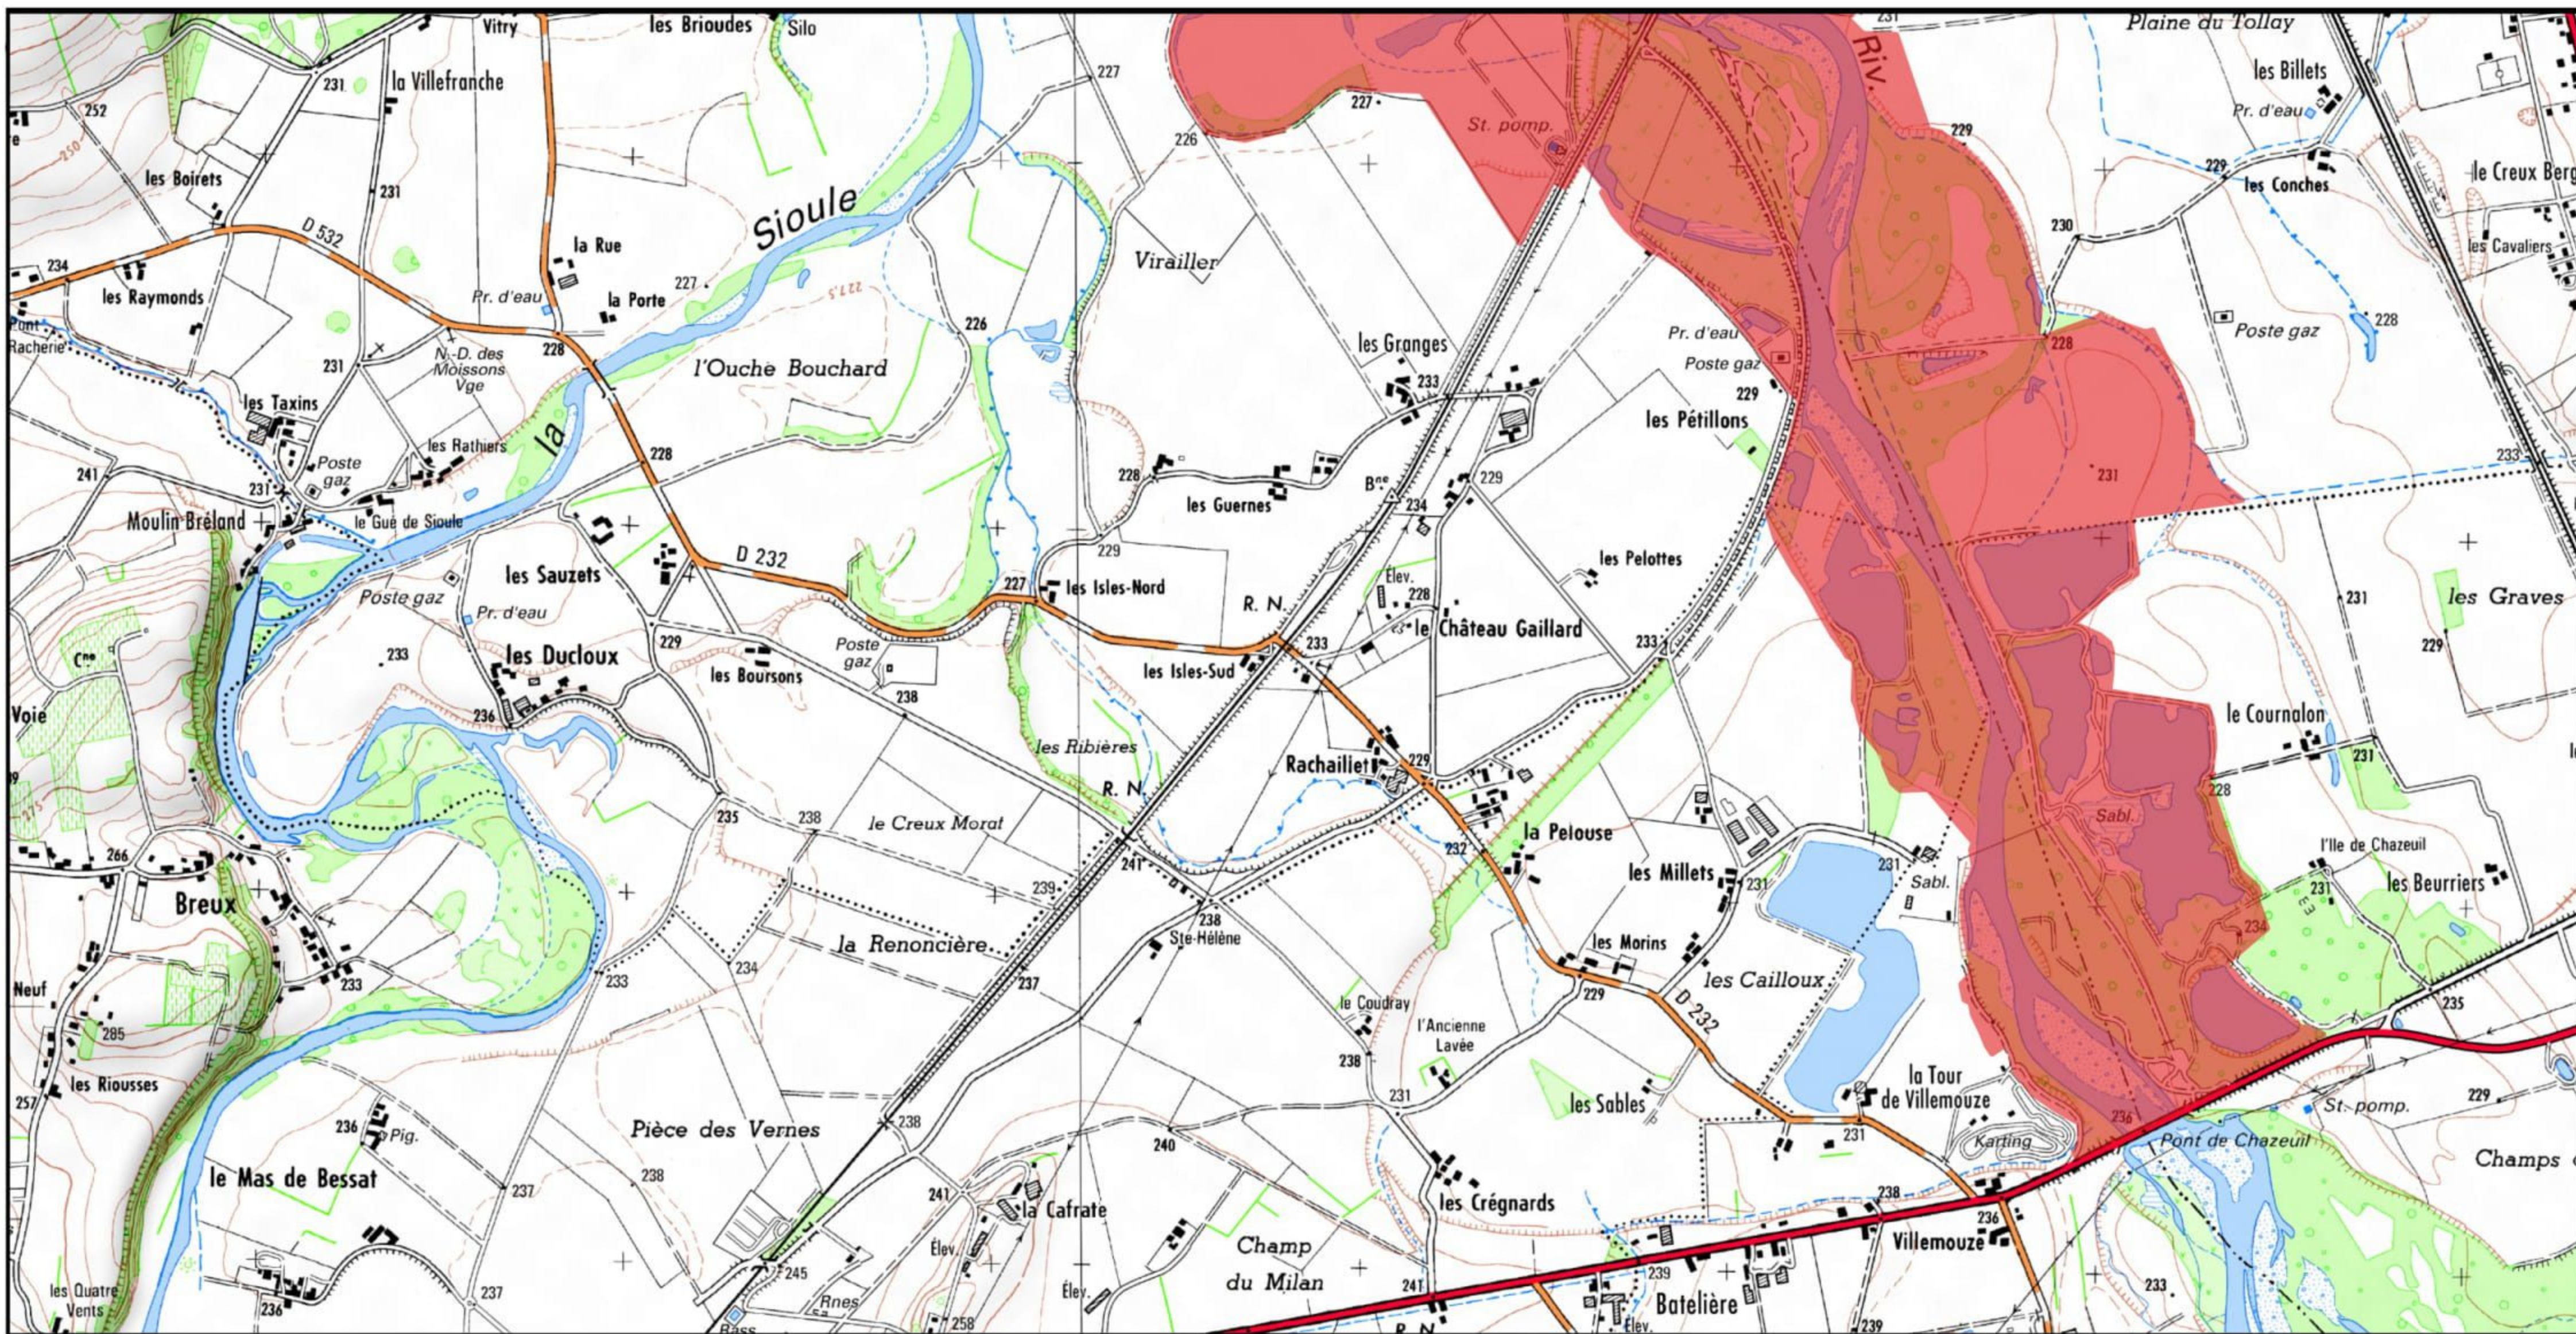

Zone Spéciale de Conservation (ZSC)

1/25 000 ème