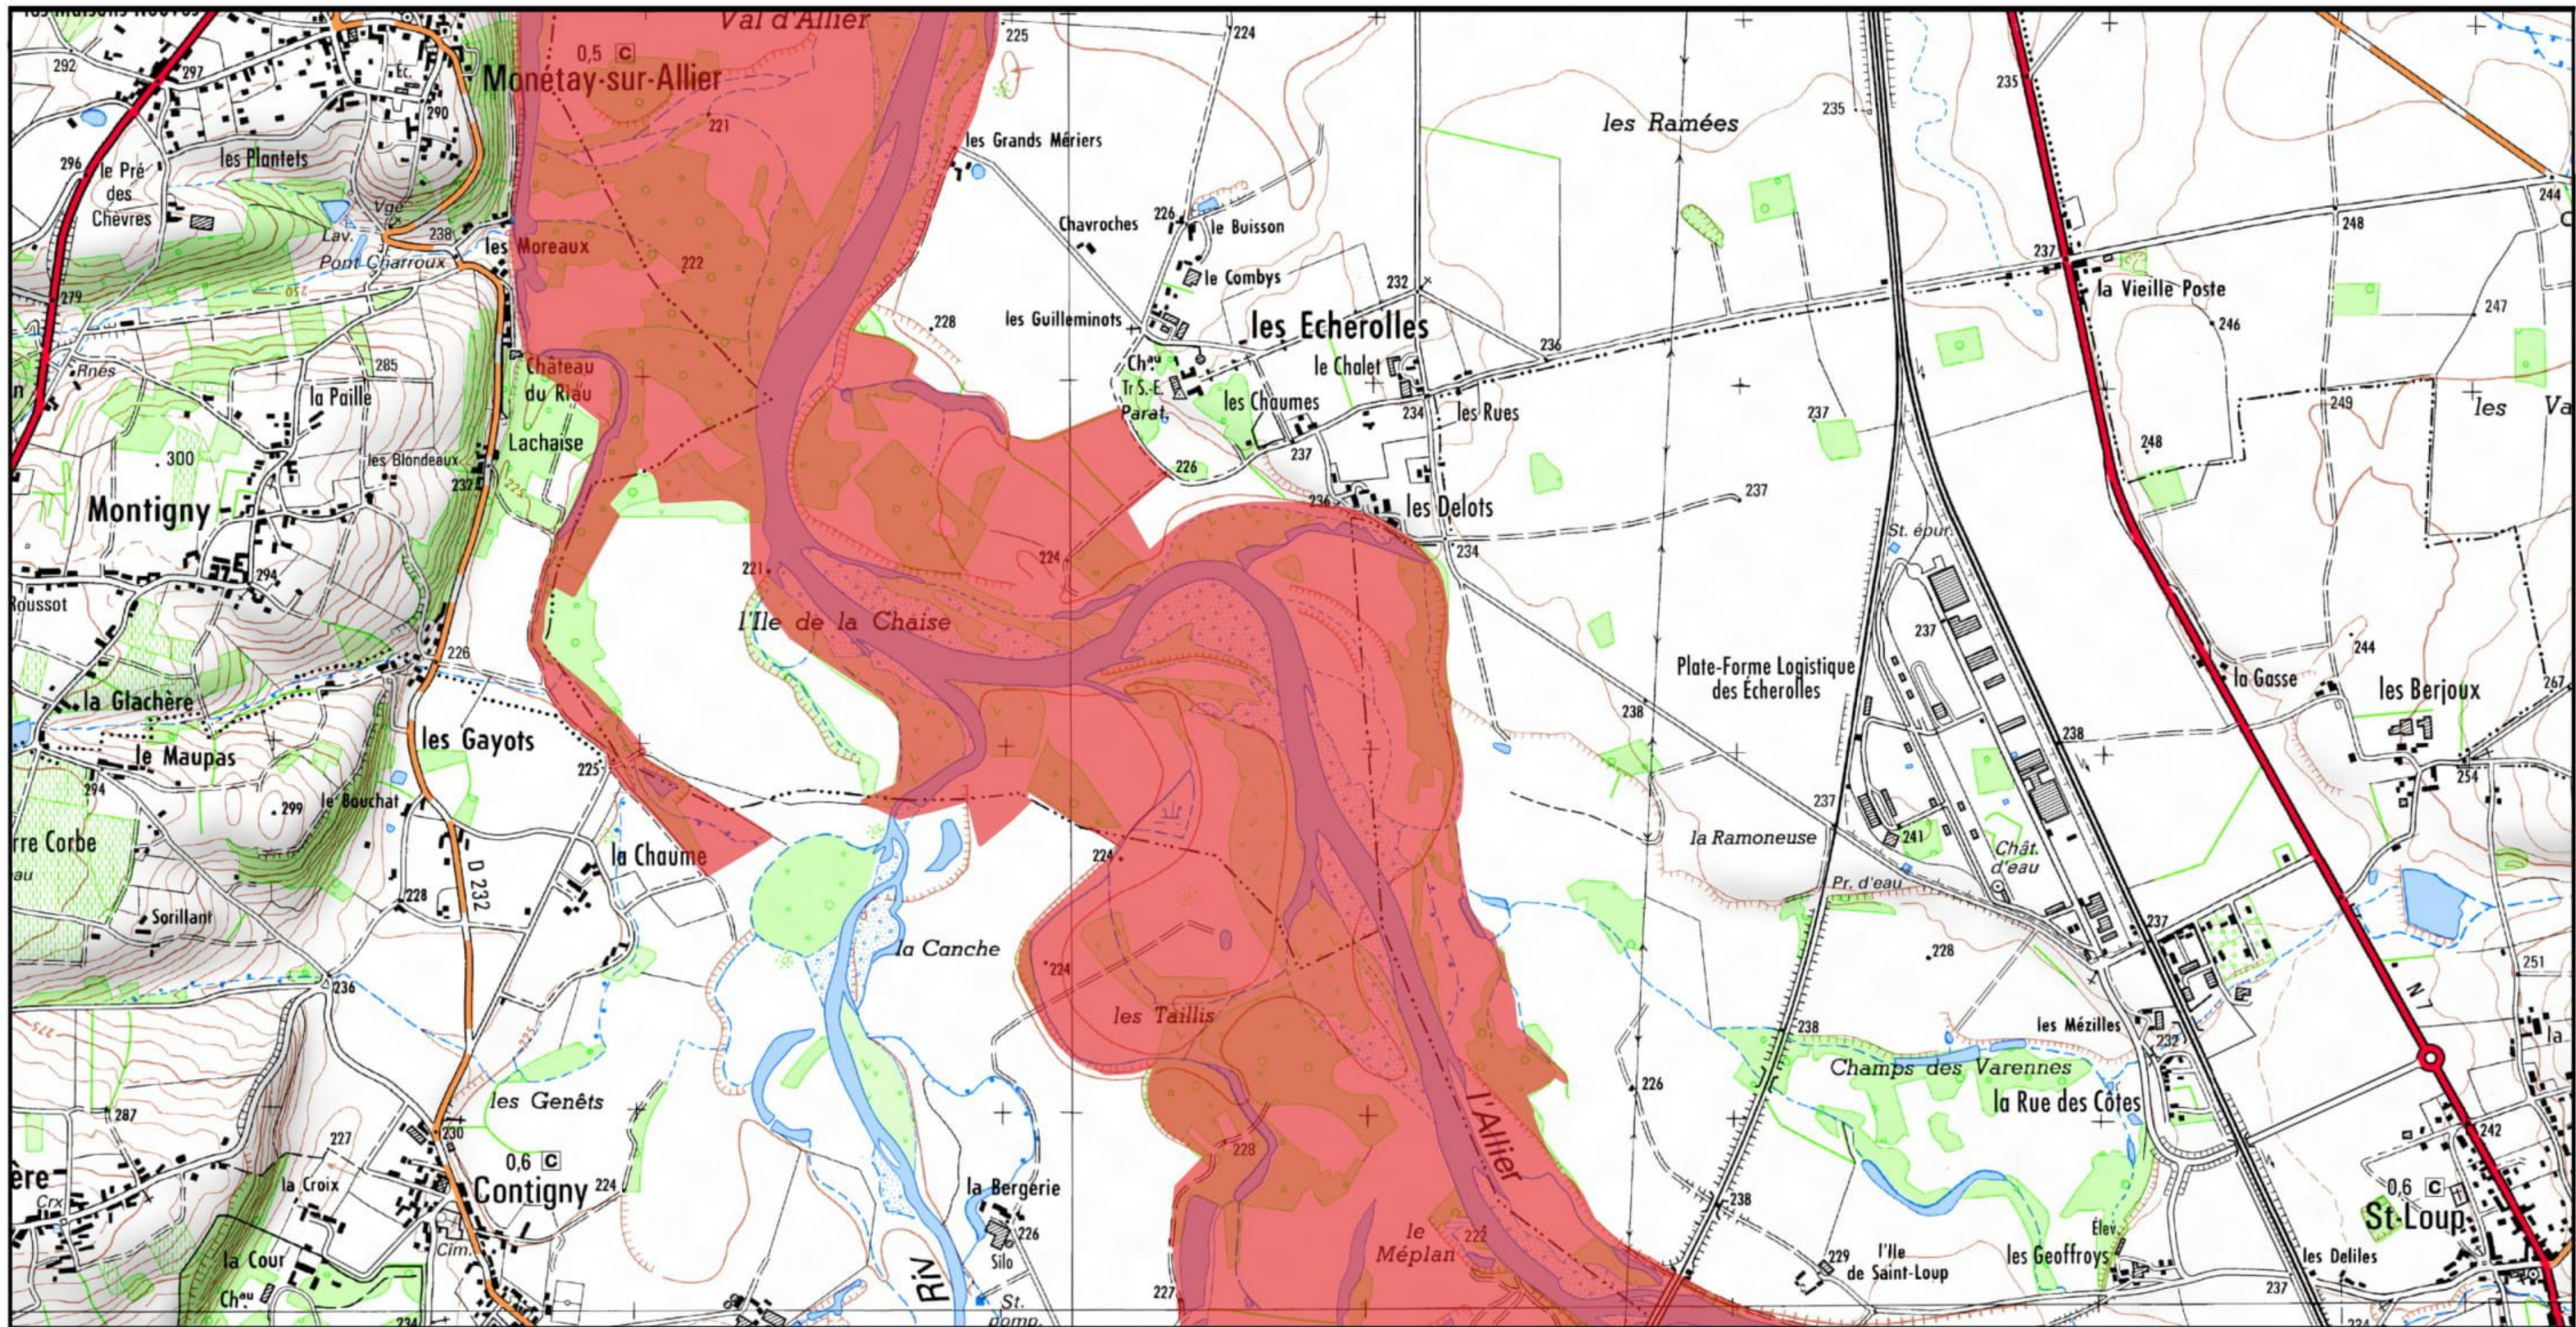

1/25 000 ème

Fond : Scan 25 IGN © - Données DREAL Auvergne-Rhône-Alpes 2018

Auteur : DREAL Auvergne-Rhône-Alpes 26-04-2018

 Zone Spéciale de Conservation (ZSC)

1/25 000 ème

Fond : Scan 25 IGN © - Données DREAL Auvergne-Rhône-Alpes 2018
Auteur : DREAL Auvergne-Rhône-Alpes 26-04-2018