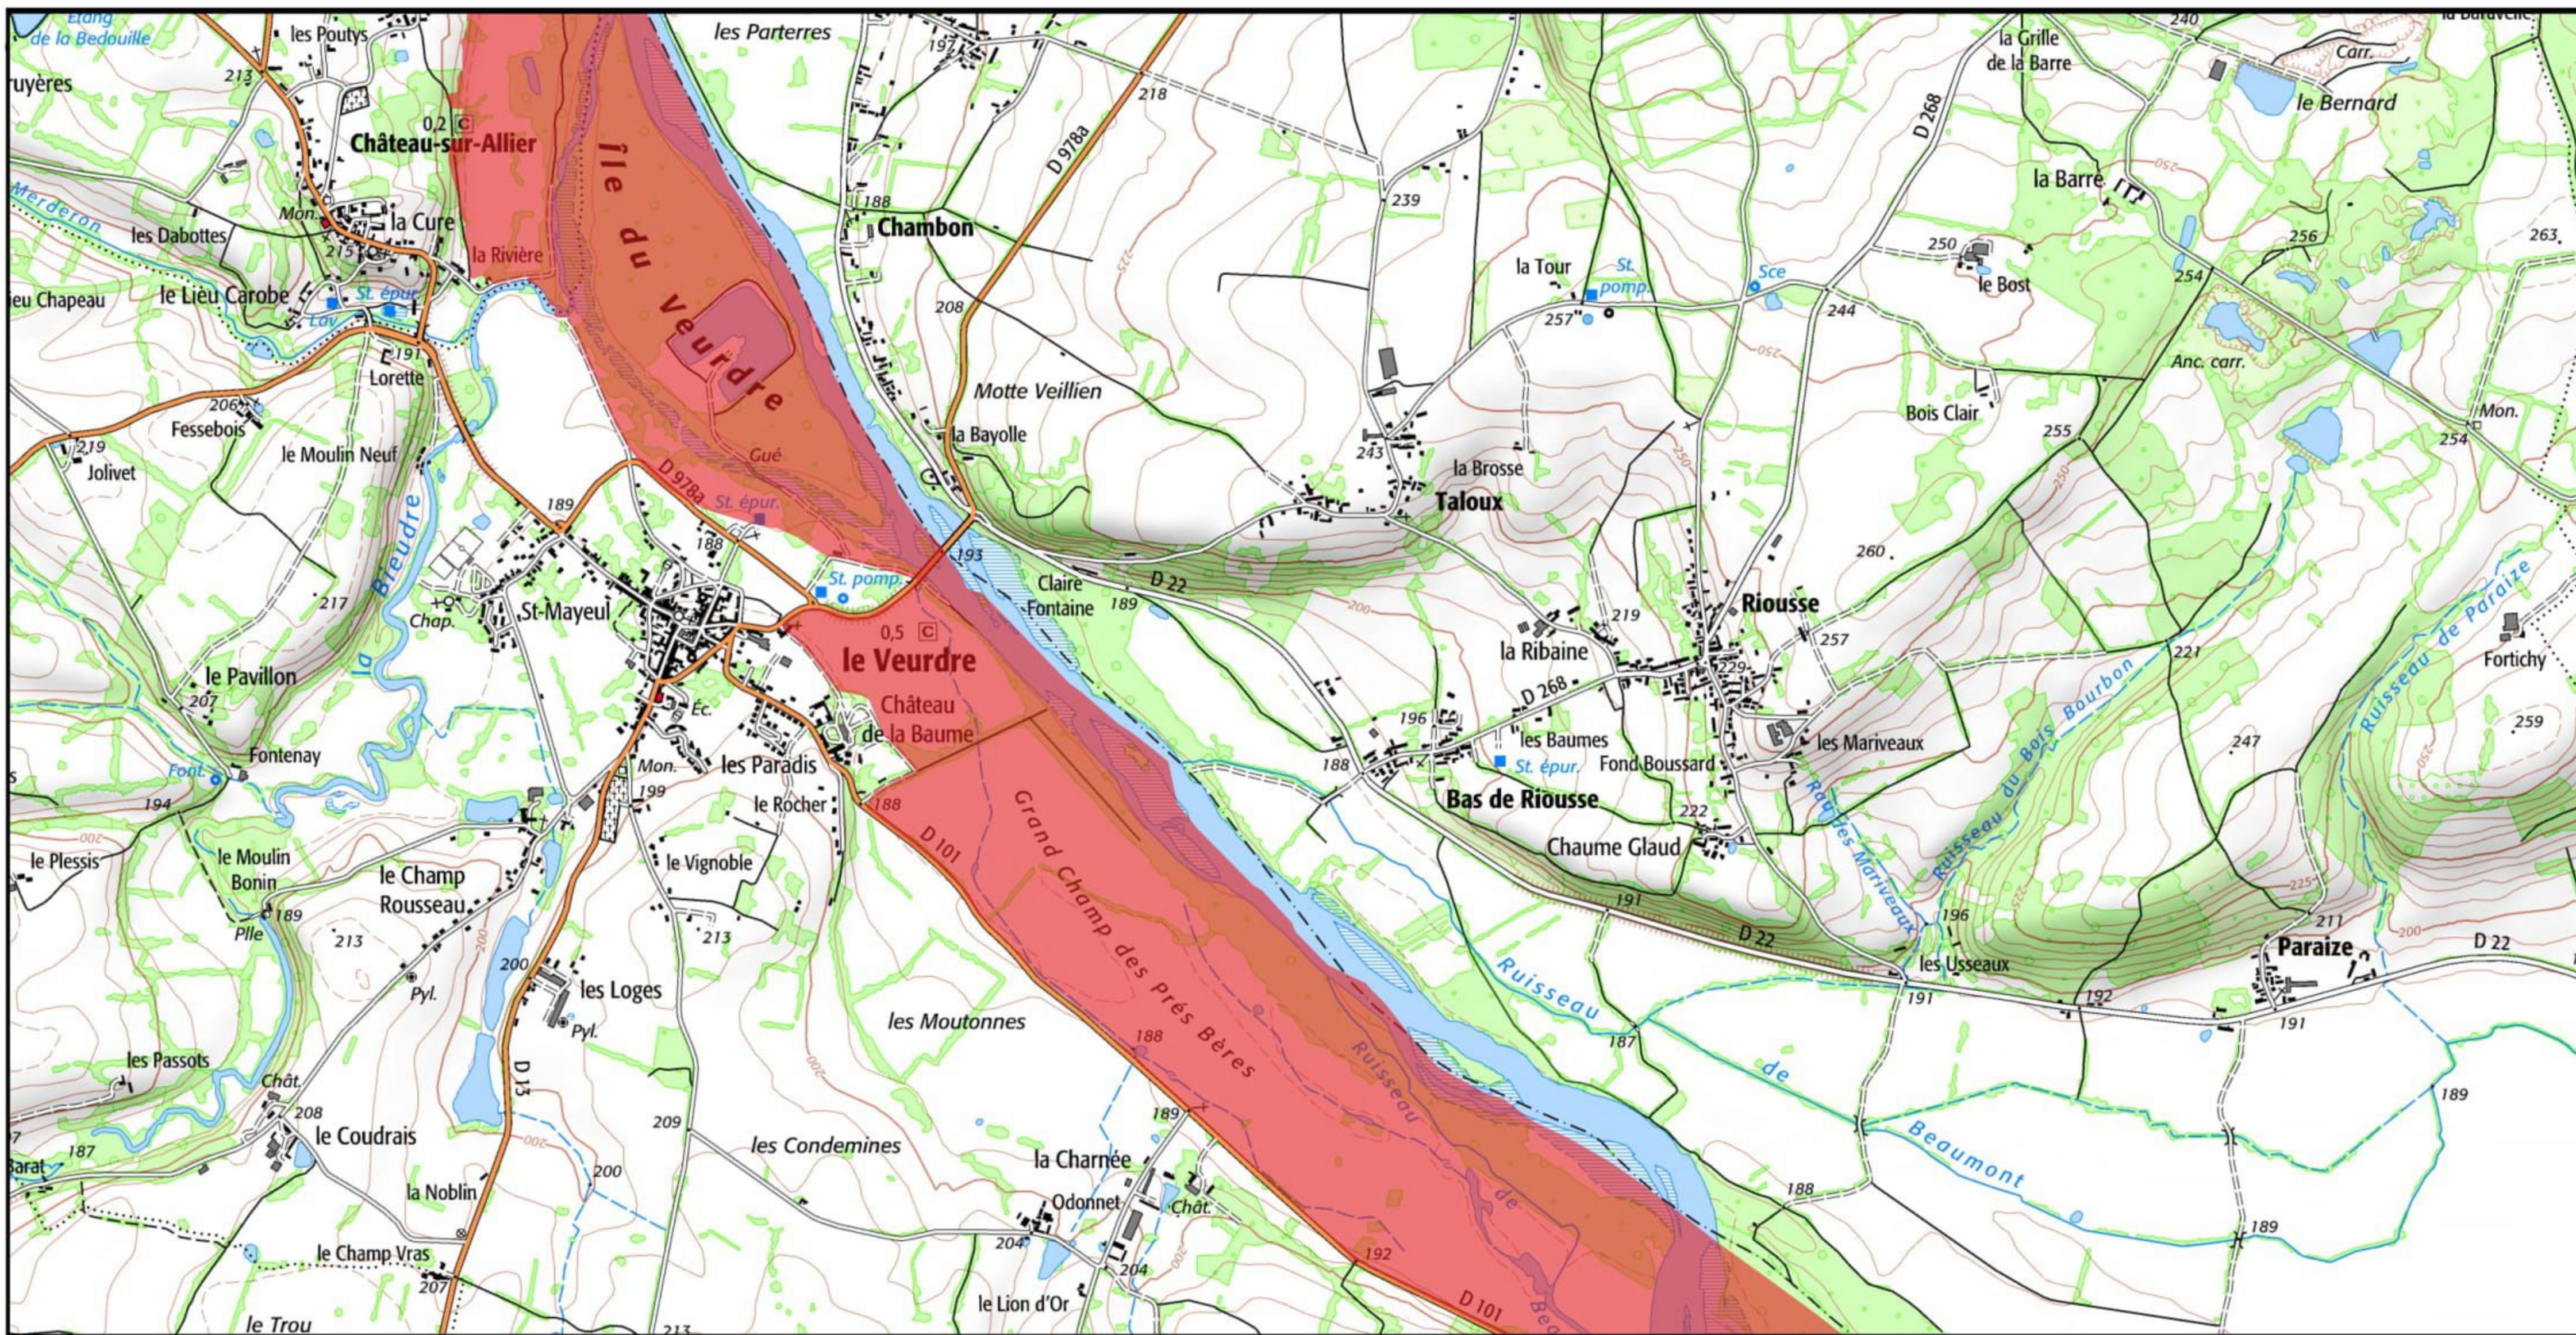

signé le :

11 0 NOV 2018

Zone Spéciale de Conservation (ZSC)

0 5 10 km

1/450 000ème

Fond : Scan 250 IGN © - Données DREAL Auvergne-Rhône-Alpes 2018

Auteur : DREAL Auvergne-Rhône-Alpes 26-04-2018

 Zone Spéciale de Conservation (ZSC)

1/25 000 ème

 Zone Spéciale de Conservation (ZSC)

1/25 000 ème

 Zone Spéciale de Conservation (ZSC)

1/25 000 ème

Fond : Scan 25 IGN © - Données DREAL Auvergne-Rhône-Alpes 2018

Auteur : DREAL Auvergne-Rhône-Alpes 26-04-2018