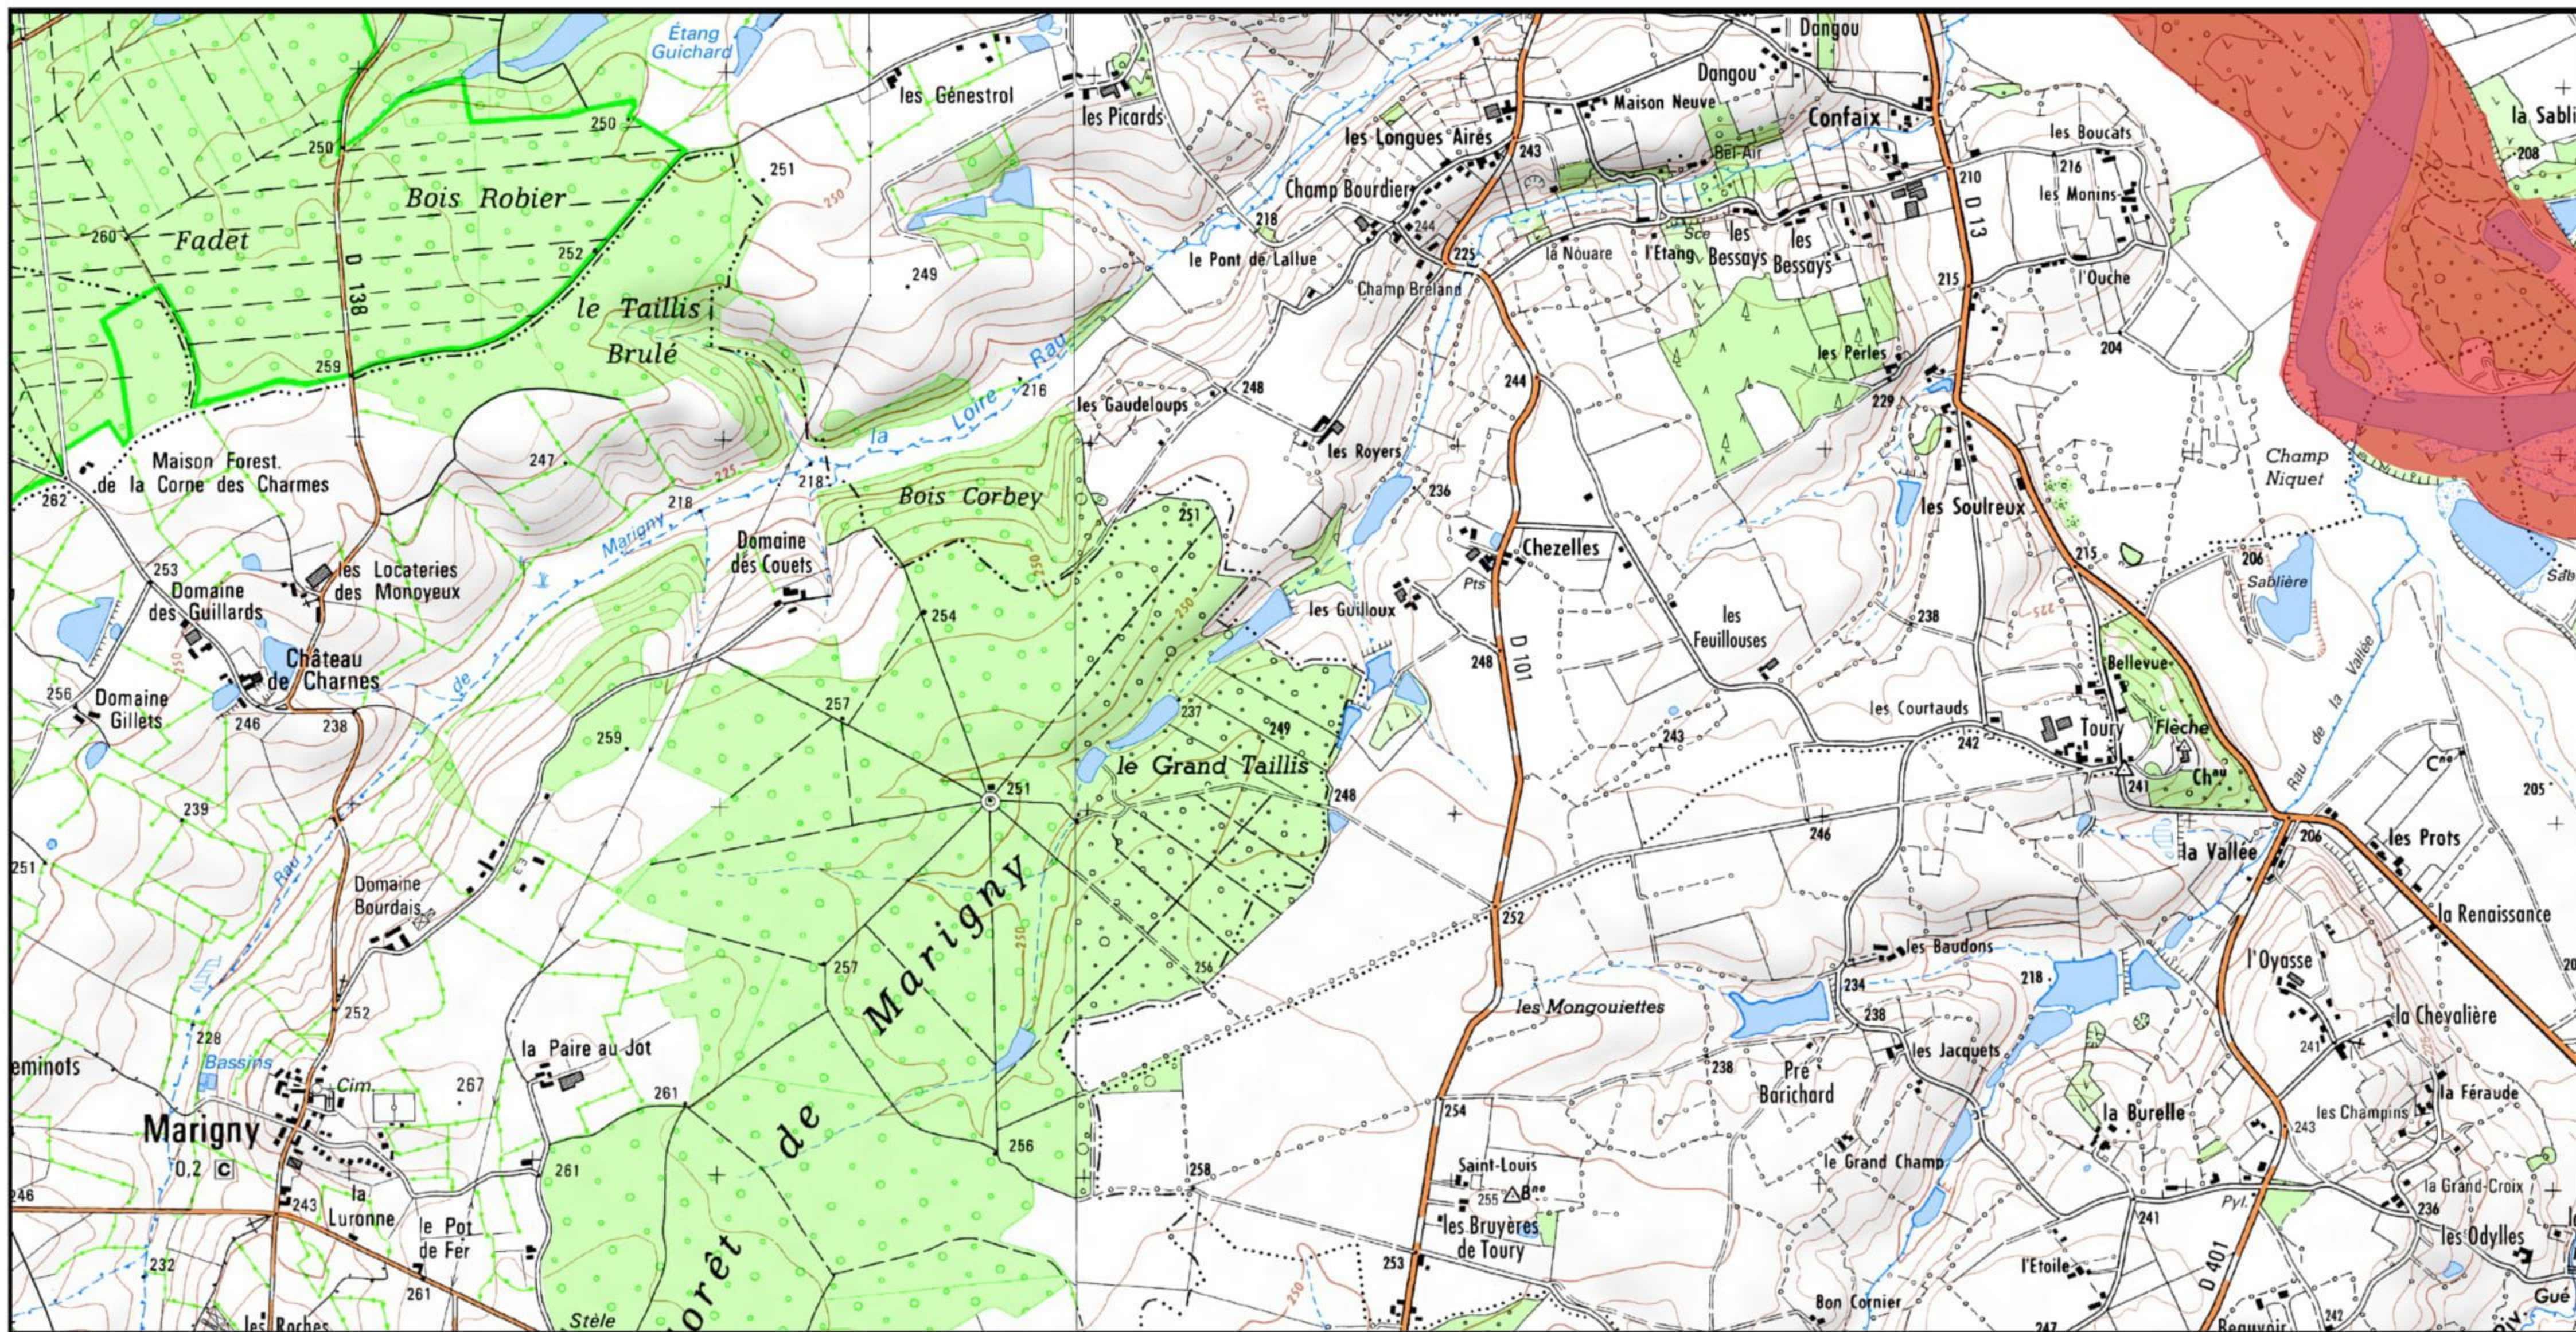

Zone Spéciale de Conservation (ZSC)

1/25 000 ème

Fond : Scan 25 IGN © - Données DREAL Auvergne-Rhône-Alpes 2018

Auteur : DREAL Auvergne-Rhône-Alpes 26-04-2018