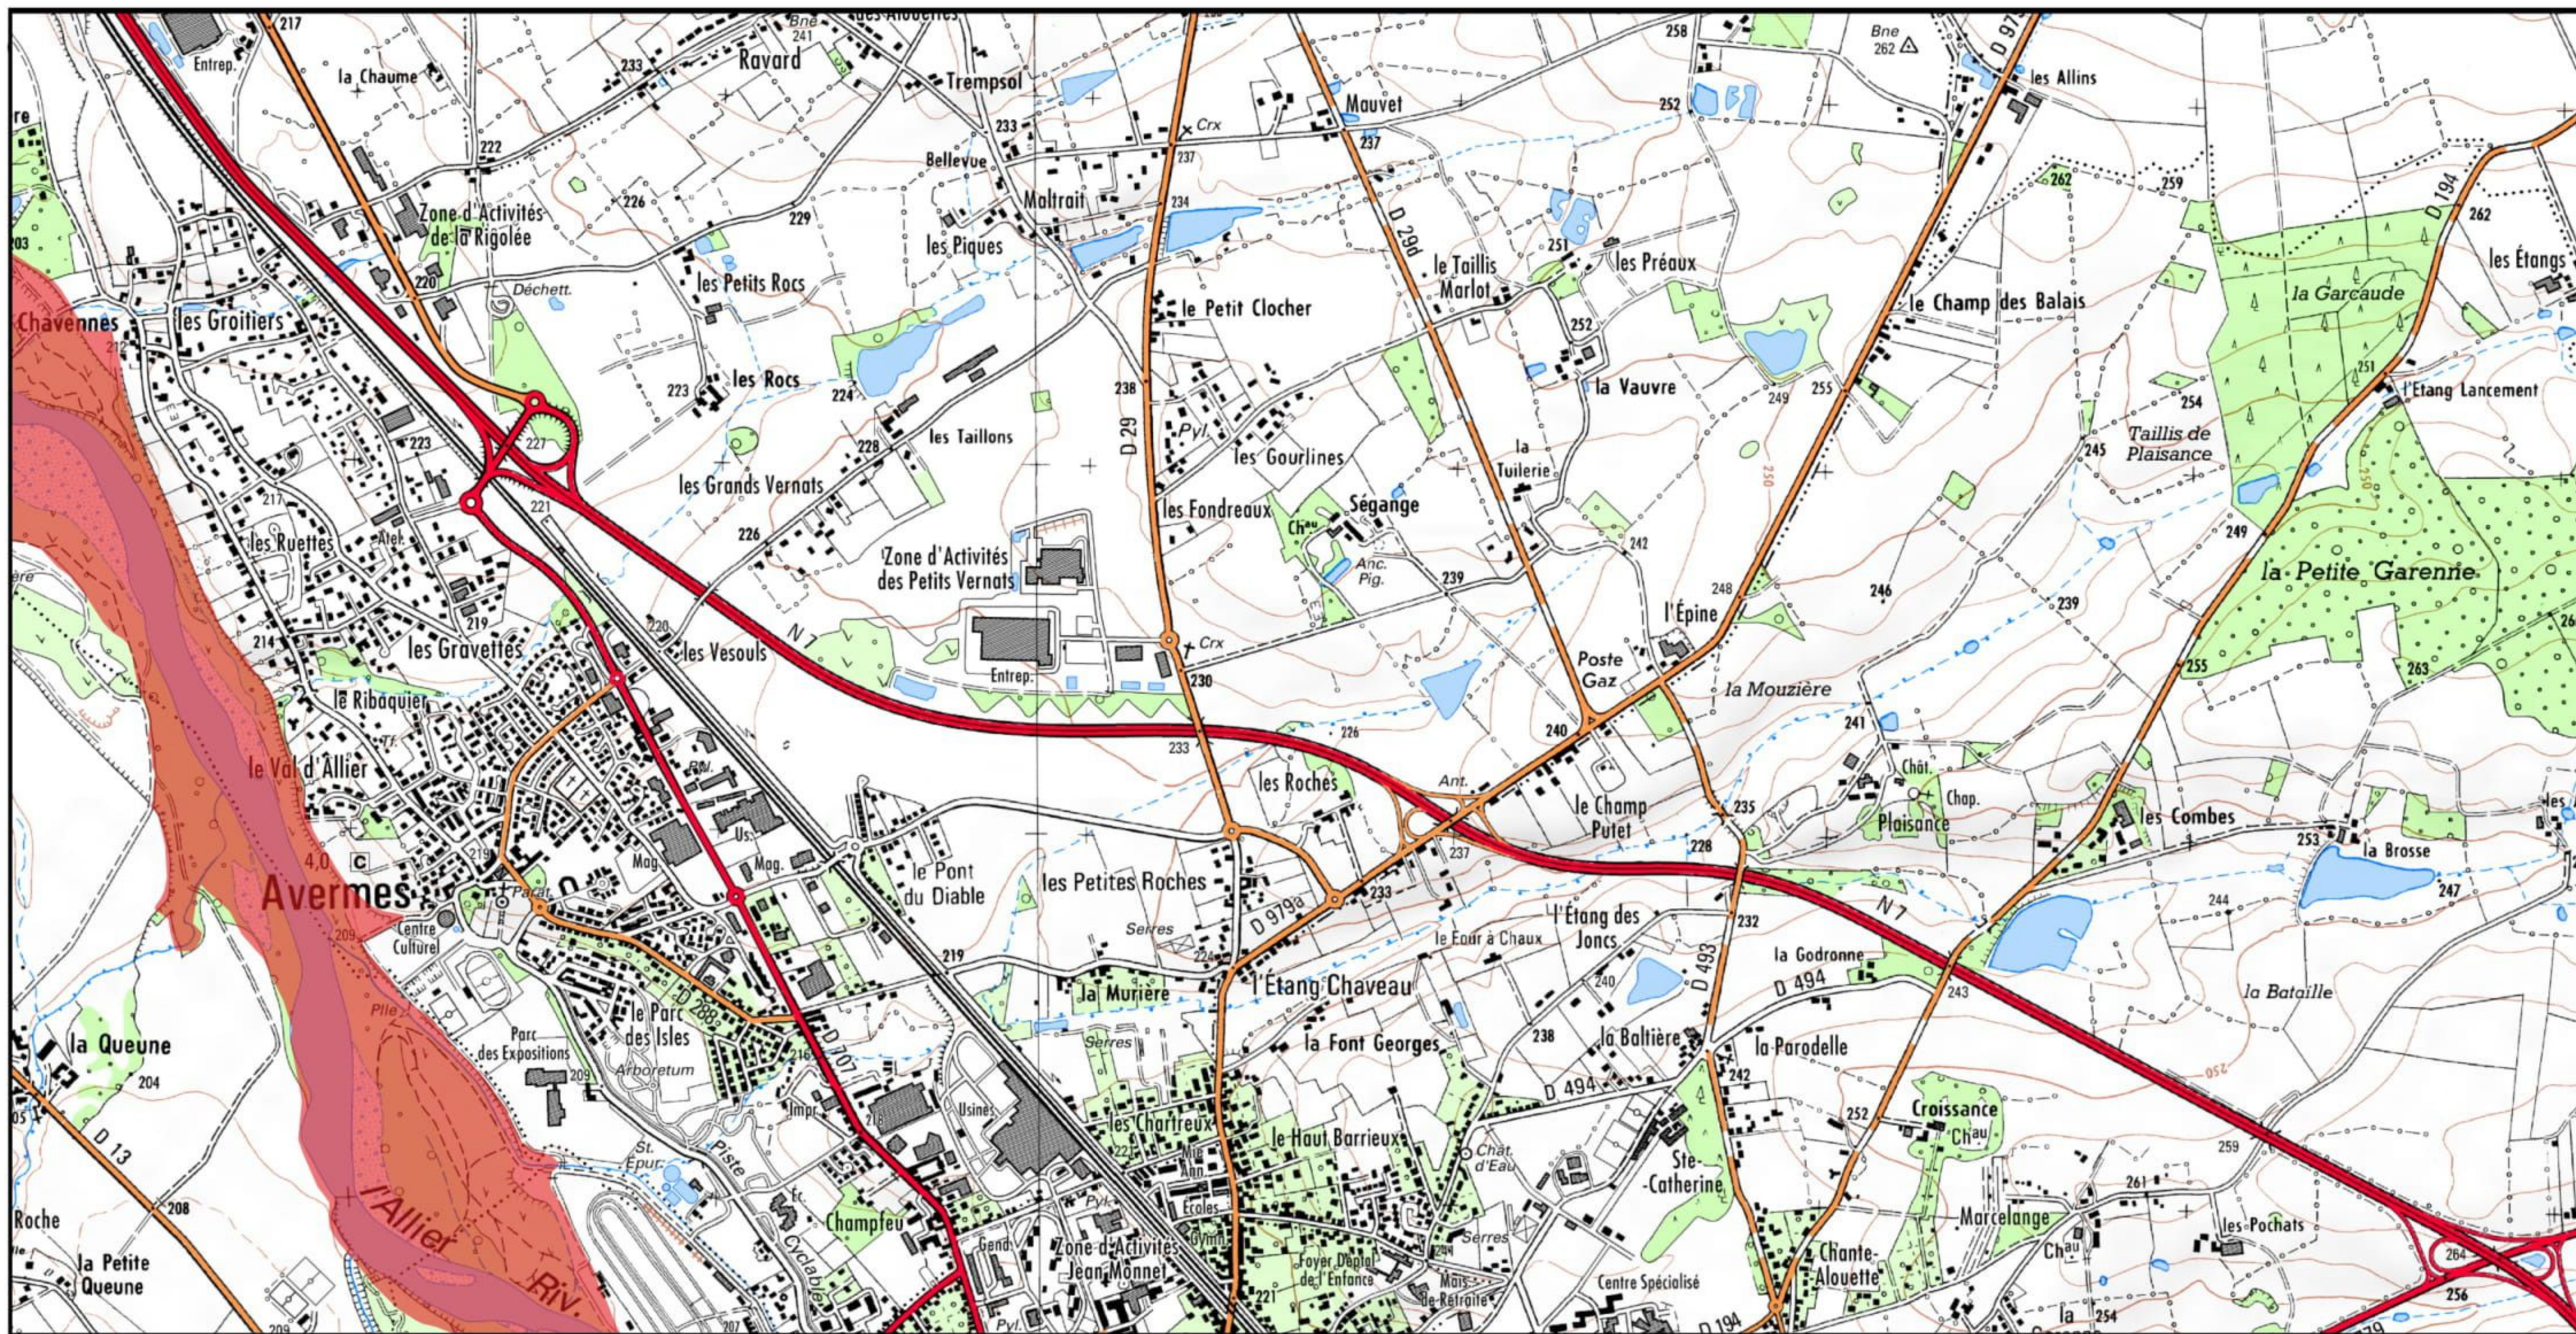

Zone Spéciale de Conservation (ZSC)

1/25 000 ème

Fond : Scan 25 IGN © - Données DREAL Auvergne-Rhône-Alpes 2018

Auteur : DREAL Auvergne-Rhône-Alpes 26-04-2018