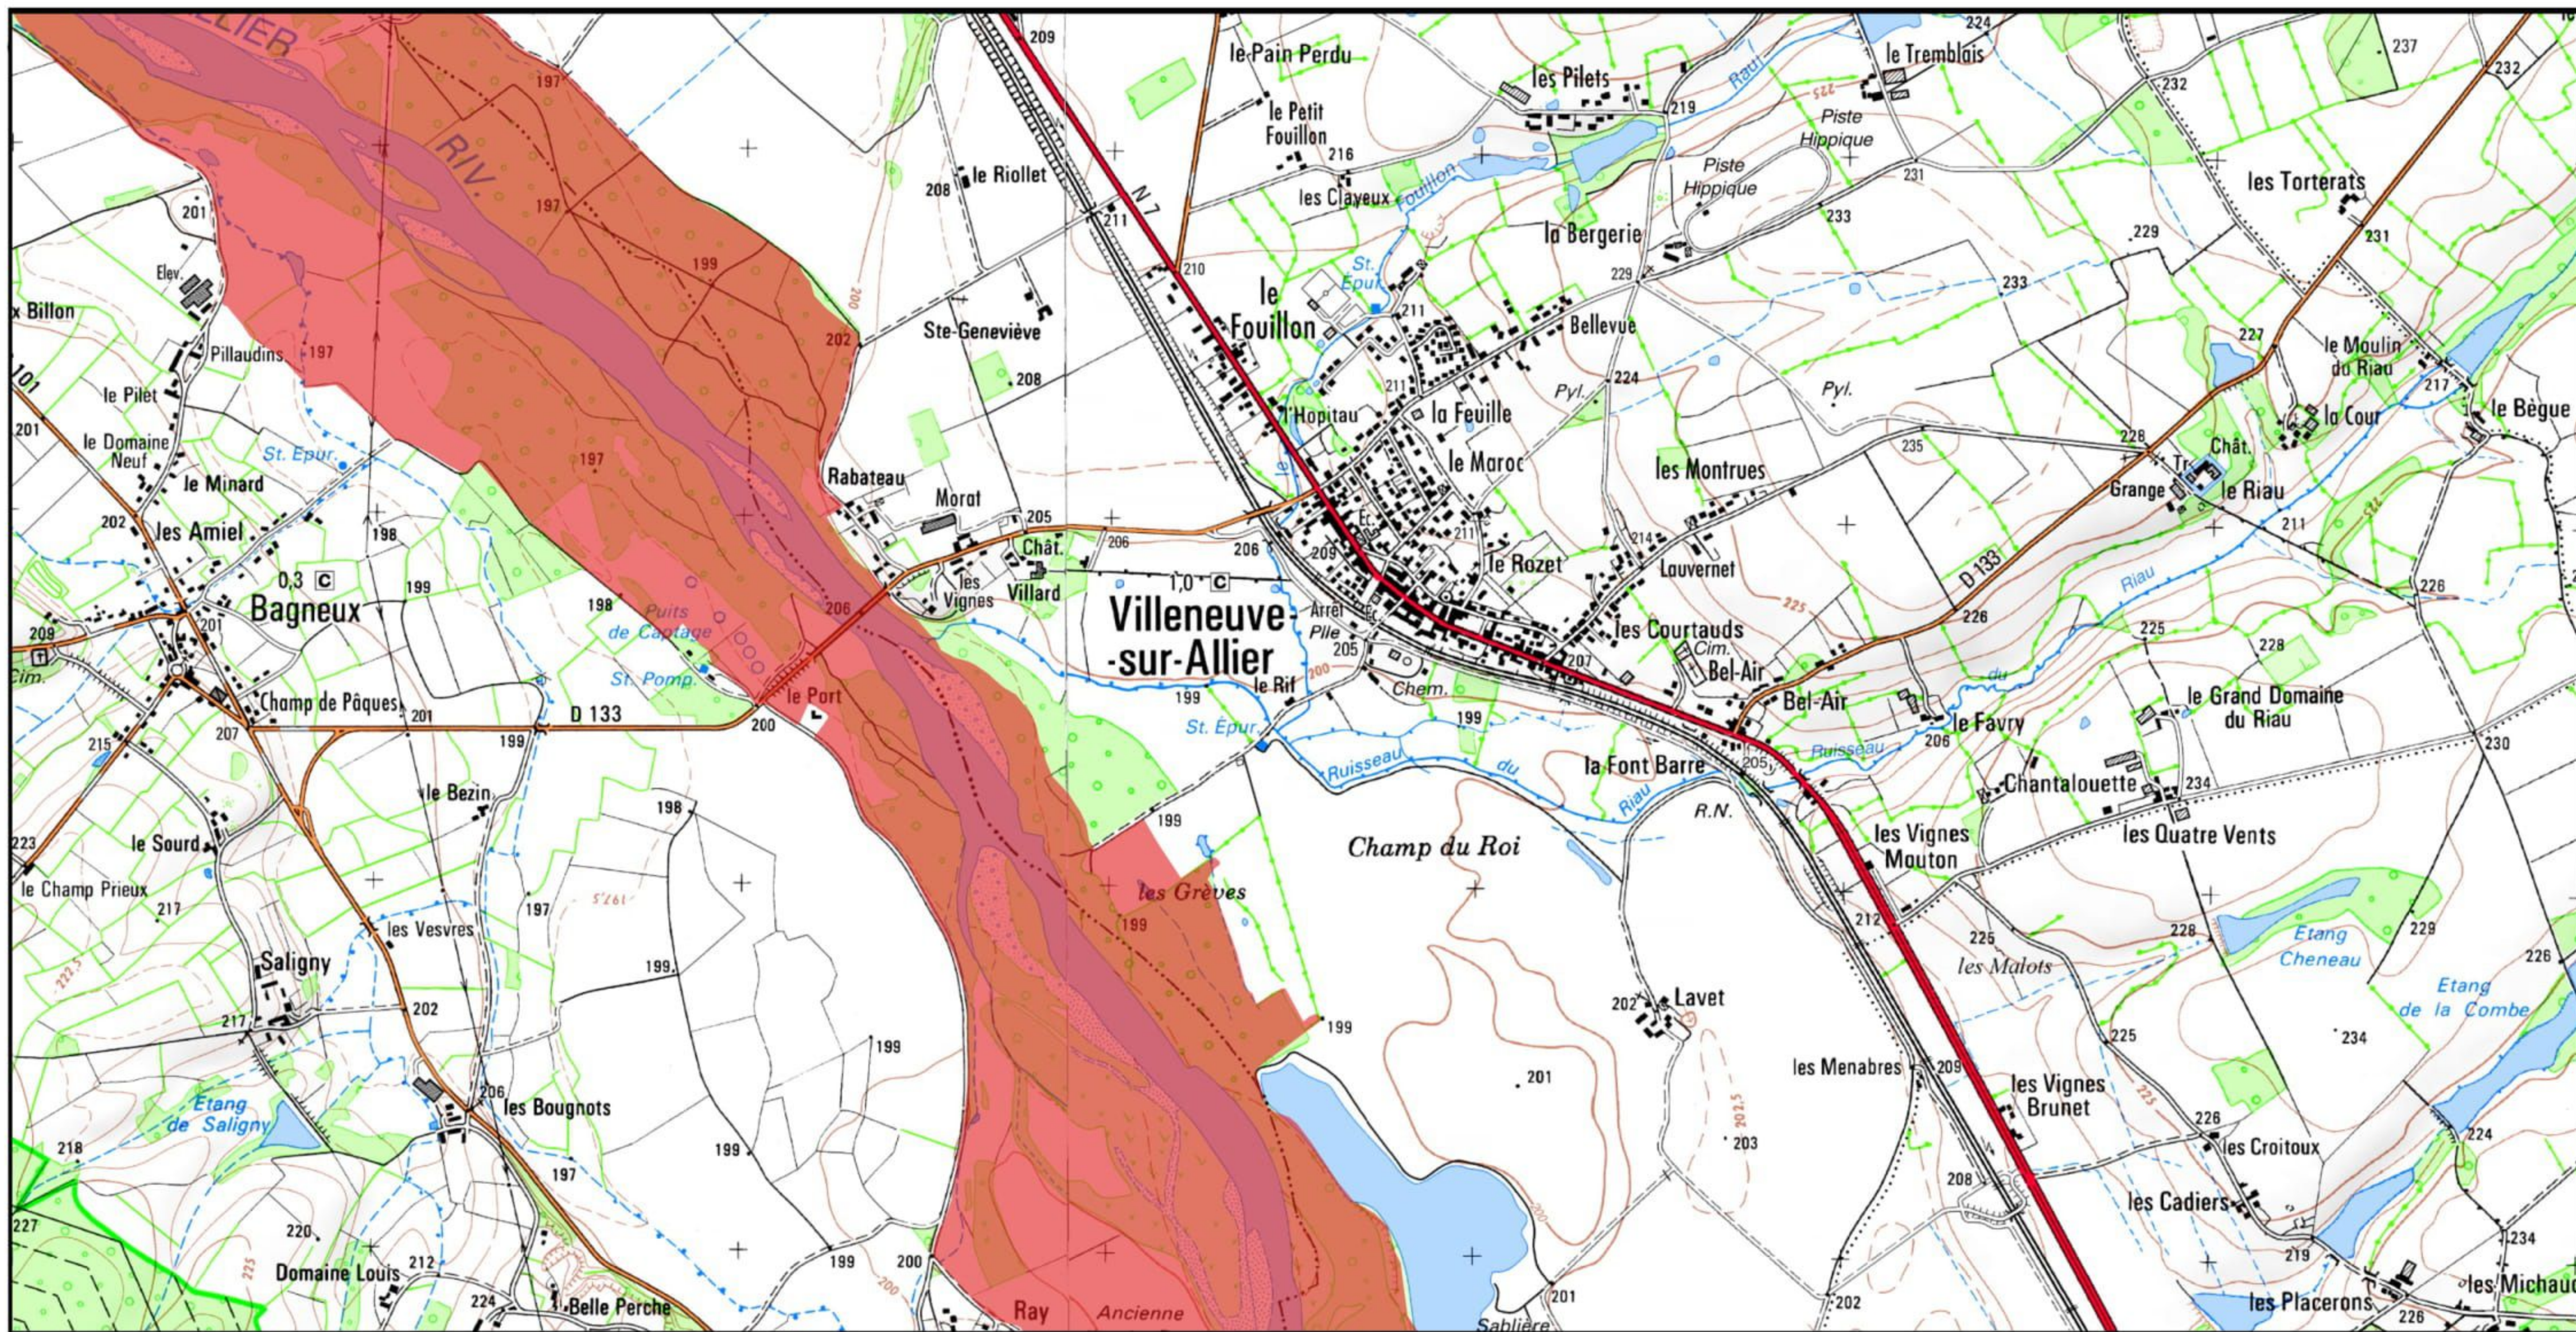

Zone Spéciale de Conservation (ZSC)

1/25 000 ème