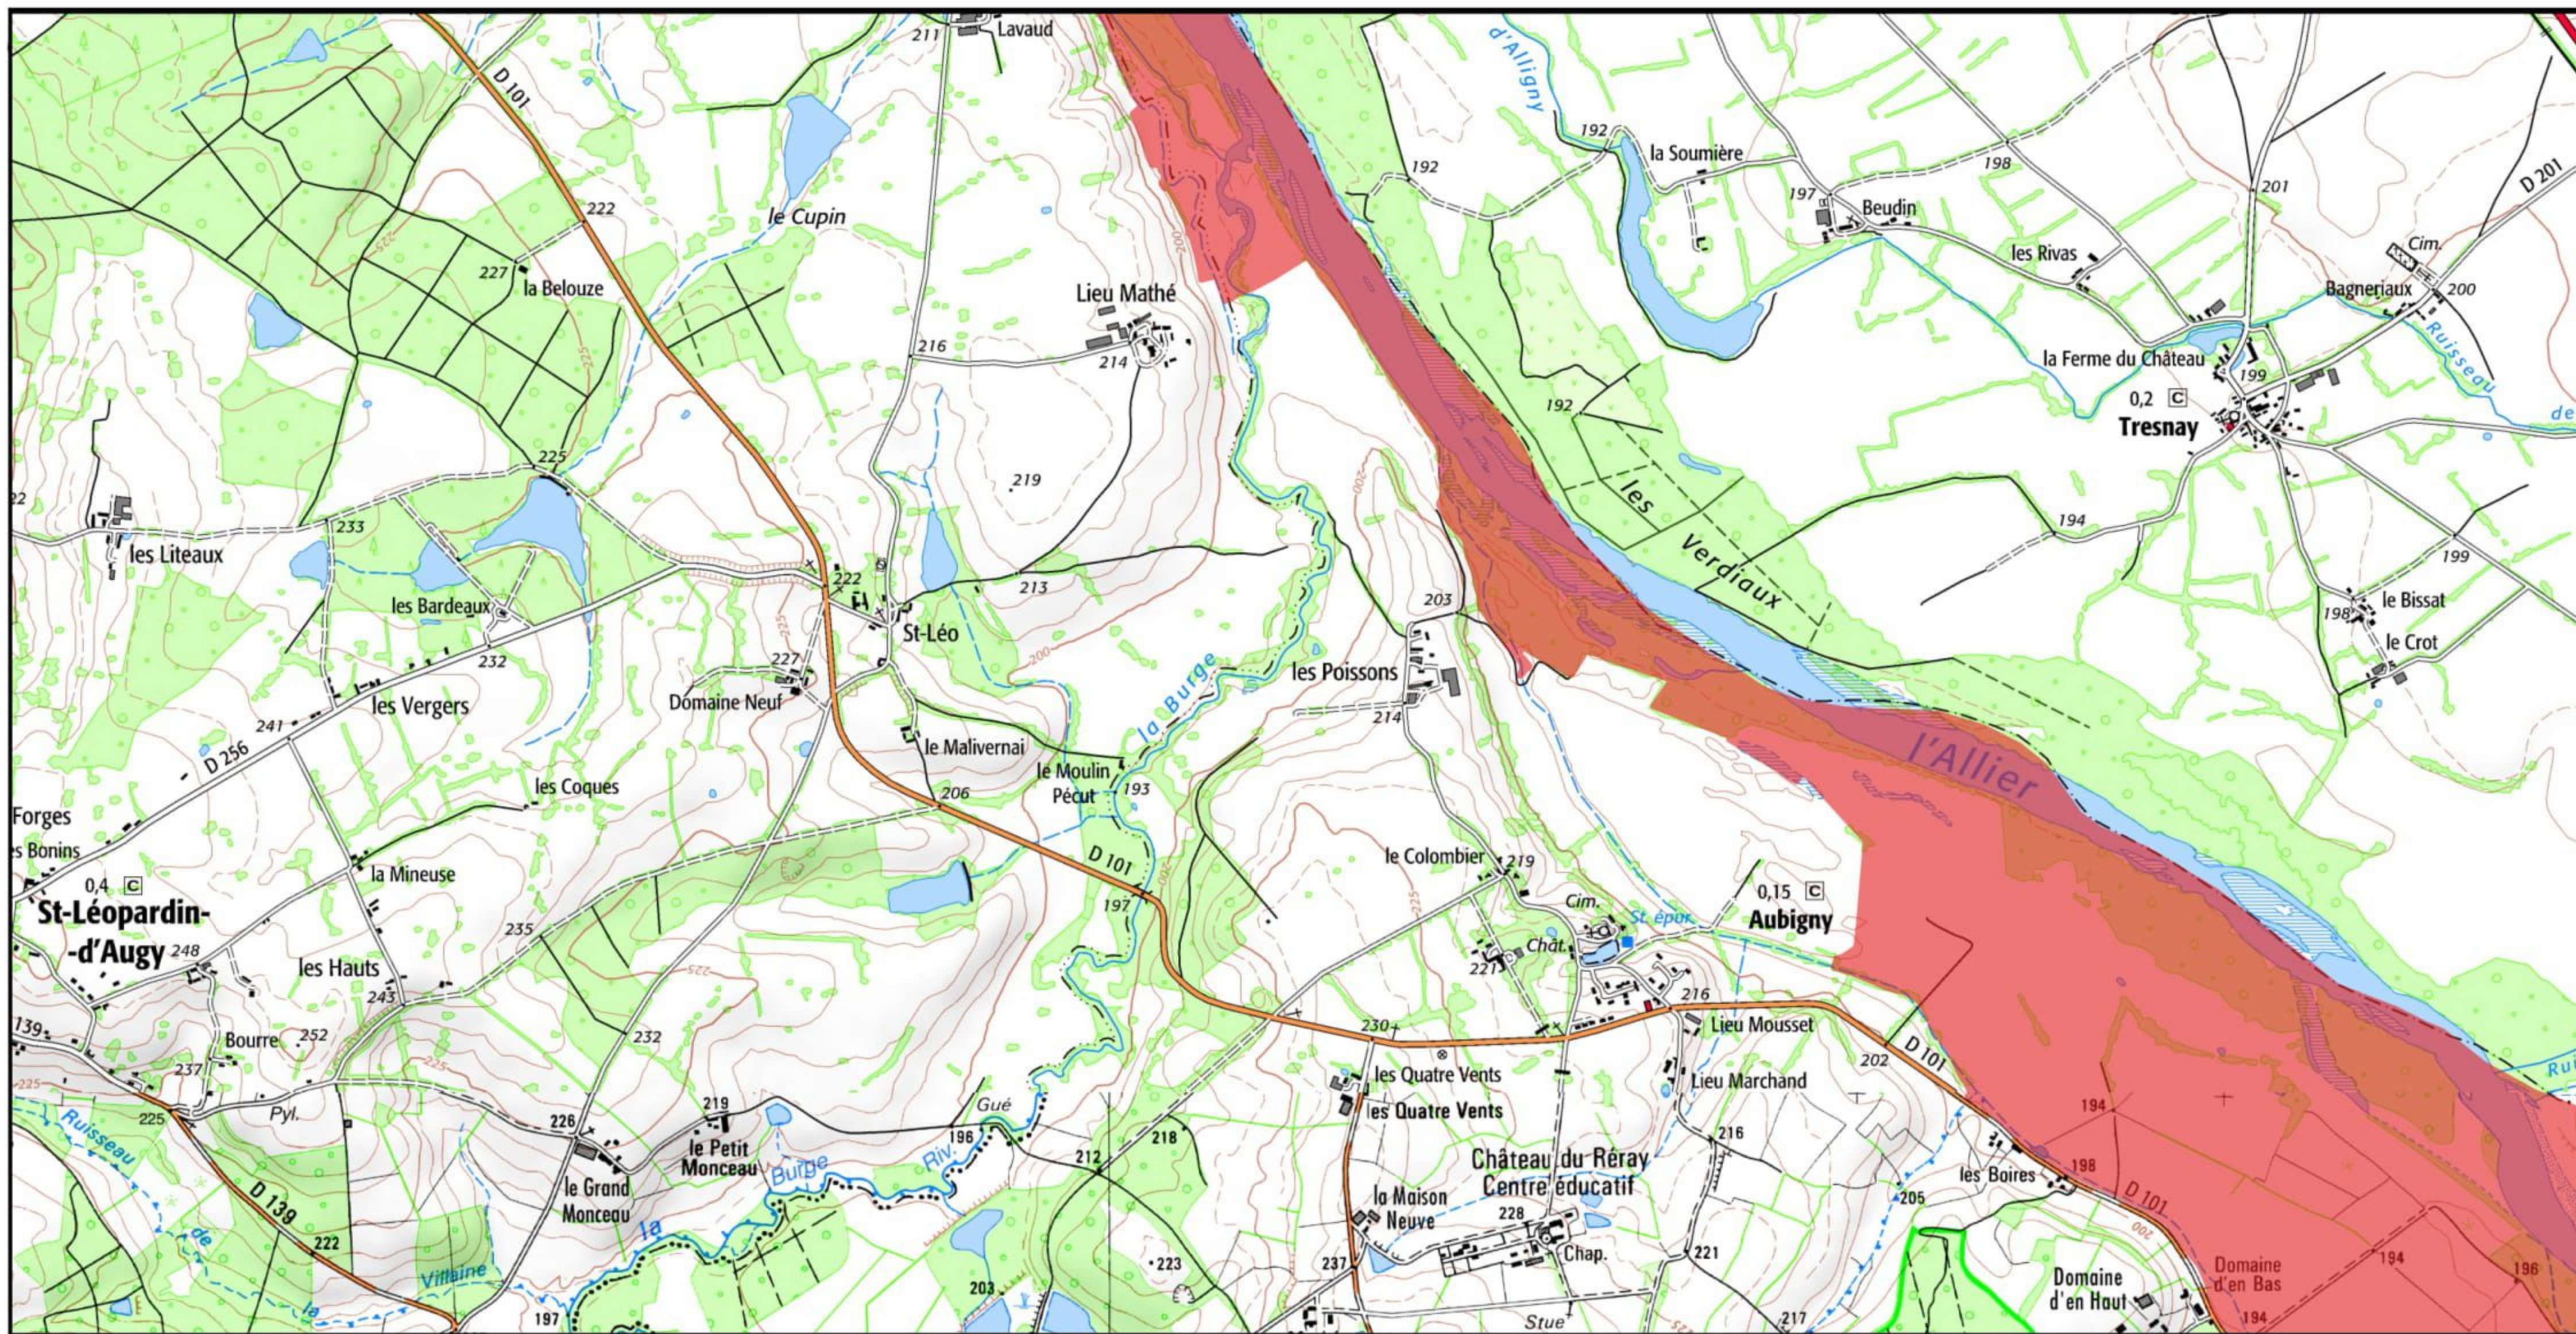

Zone Spéciale de Conservation (ZSC)

0 0.5 1 km

1/25 000 ème

Fond : Scan 25 IGN © - Données DREAL Auvergne-Rhône-Alpes 2018

Auteur : DREAL Auvergne-Rhône-Alpes 26-04-2018

Zone Spéciale de Conservation (ZSC)