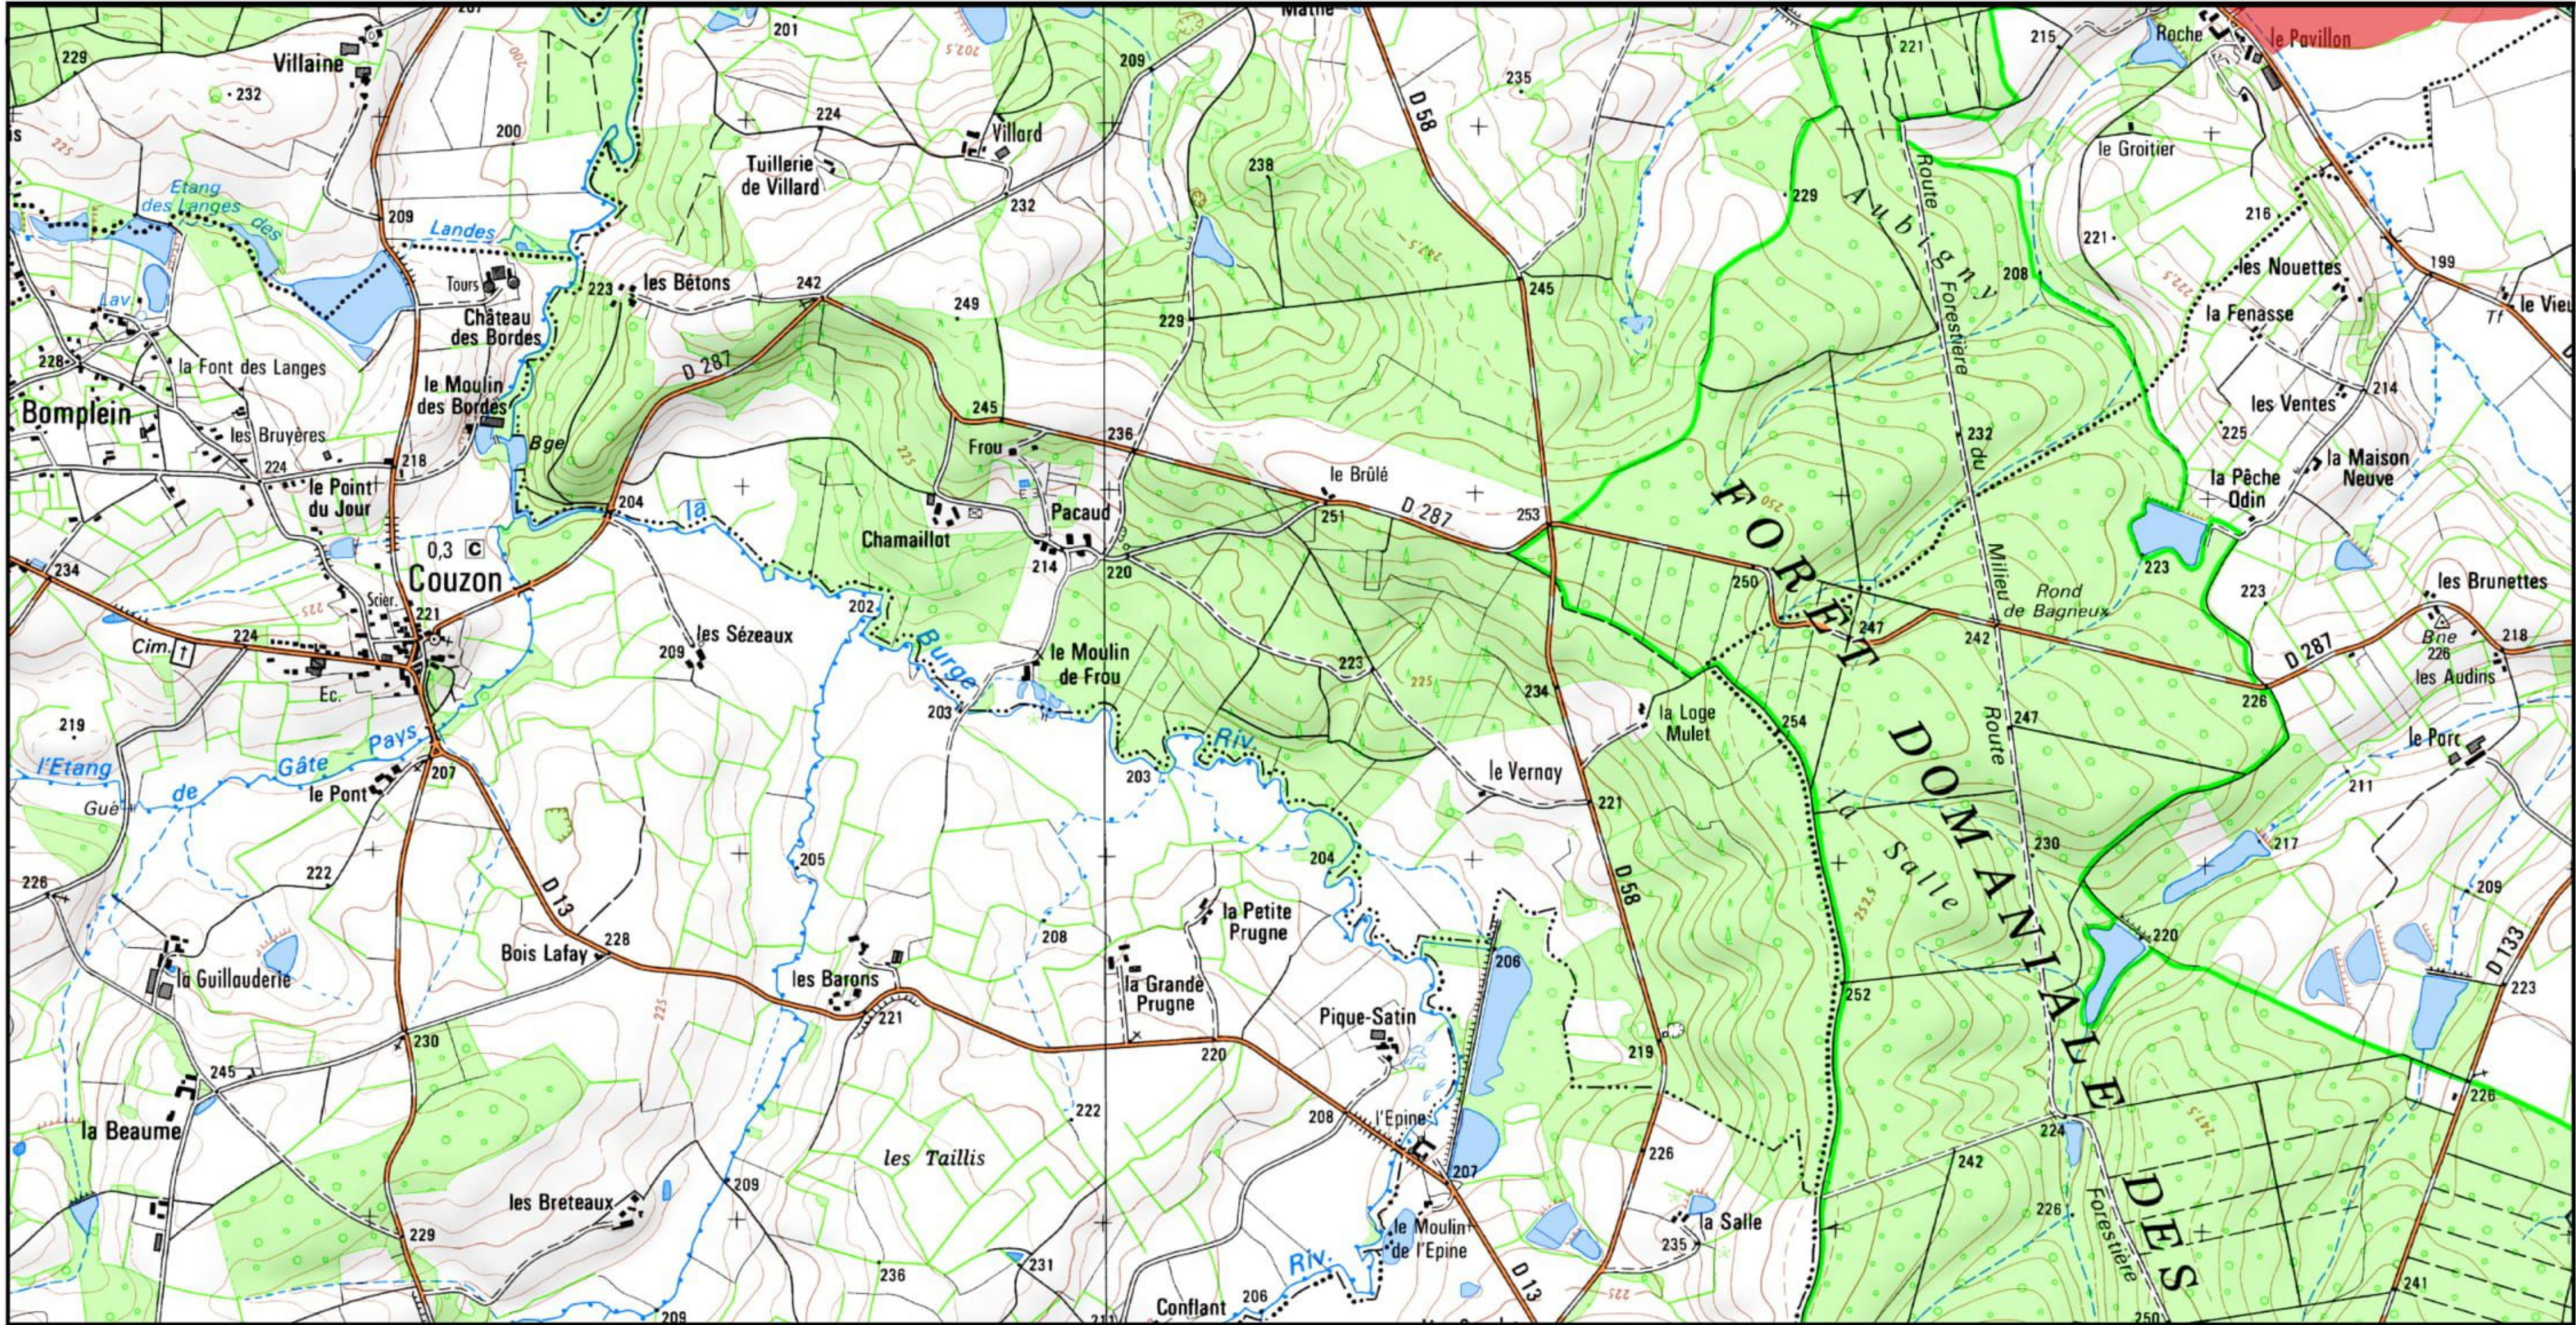

1/25 000 ème

Fond : Scan 25 IGN © - Données DREAL Auvergne-Rhône-Alpes 2018

Auteur : DREAL Auvergne-Rhône-Alpes 26-04-2018

Zone Spéciale de Conservation (ZSC)

1/25 000 ème

Fond : Scan 25 IGN © - Données DREAL Auvergne-Rhône-Alpes 2018
Auteur : DREAL Auvergne-Rhône-Alpes 26-04-2018