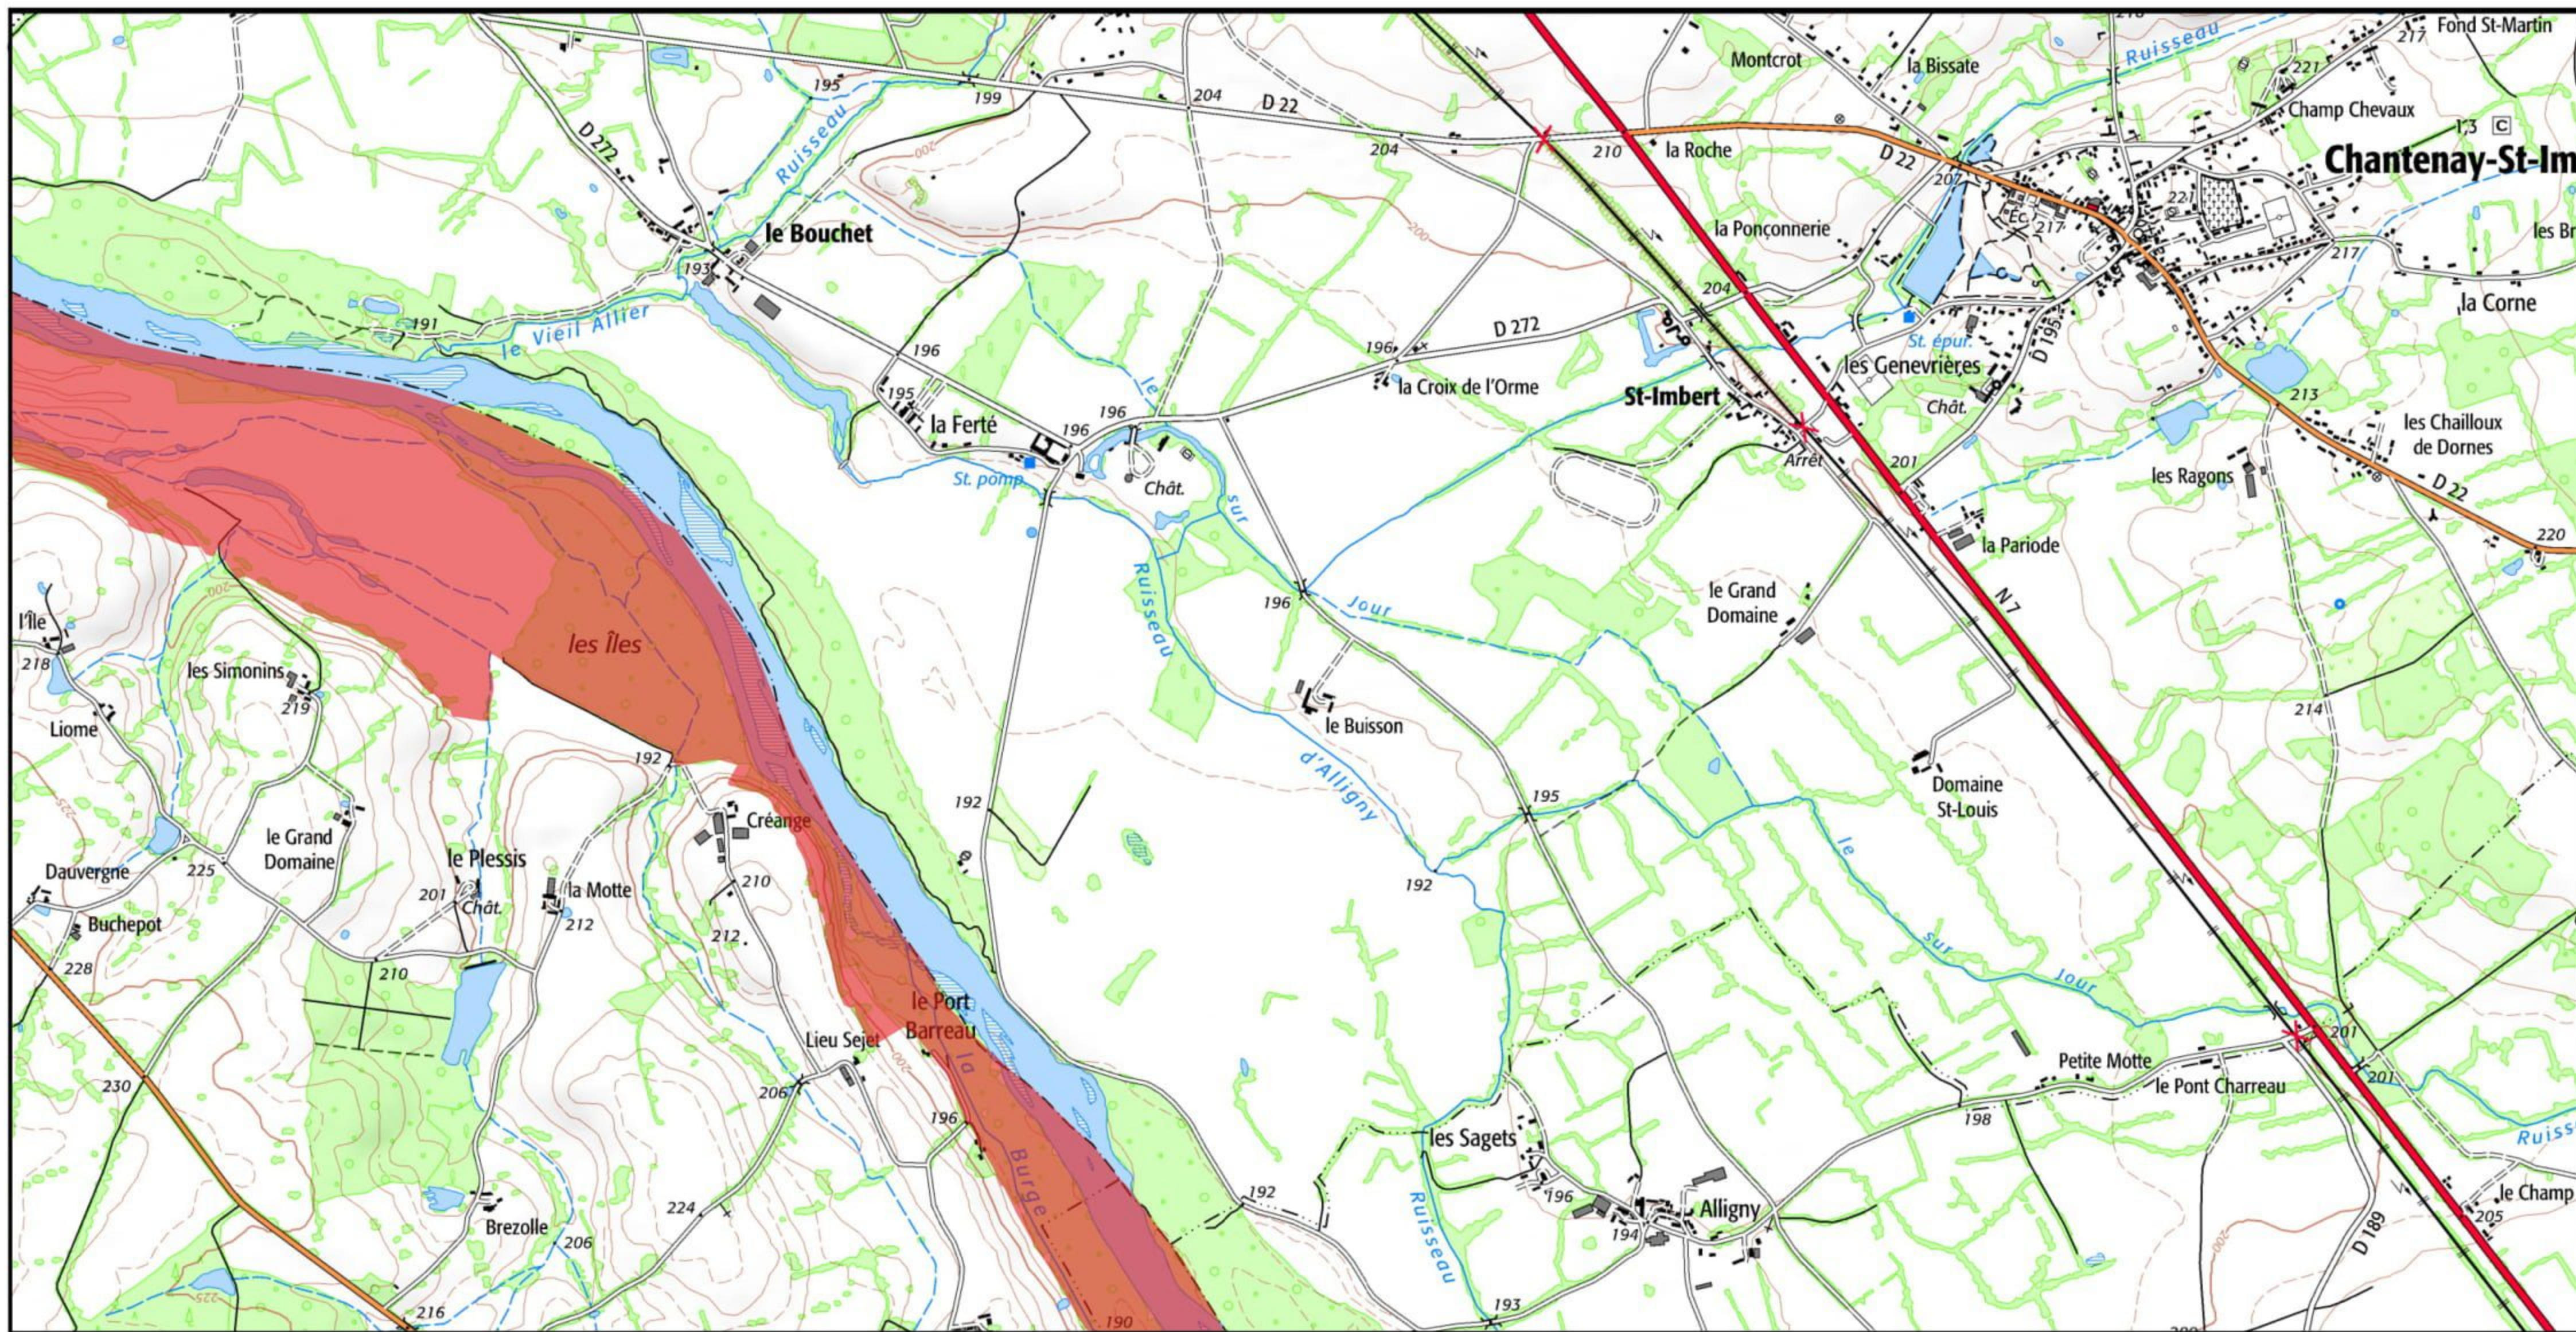

signé le :

11 0 NOV 2018

Zone Spéciale de Conservation (ZSC)

0 5 10 km

1/450 000ème

Fond : Scan 250 IGN © - Données DREAL Auvergne-Rhône-Alpes 2018

Auteur : DREAL Auvergne-Rhône-Alpes 26-04-2018

 Zone Spéciale de Conservation (ZSC)

1/25 000 ème

 Zone Spéciale de Conservation (ZSC)

1/25 000 ème

 Zone Spéciale de Conservation (ZSC)

1/25 000 ème

Fond : Scan 25 IGN © - Données DREAL Auvergne-Rhône-Alpes 2018

Auteur : DREAL Auvergne-Rhône-Alpes 26-04-2018