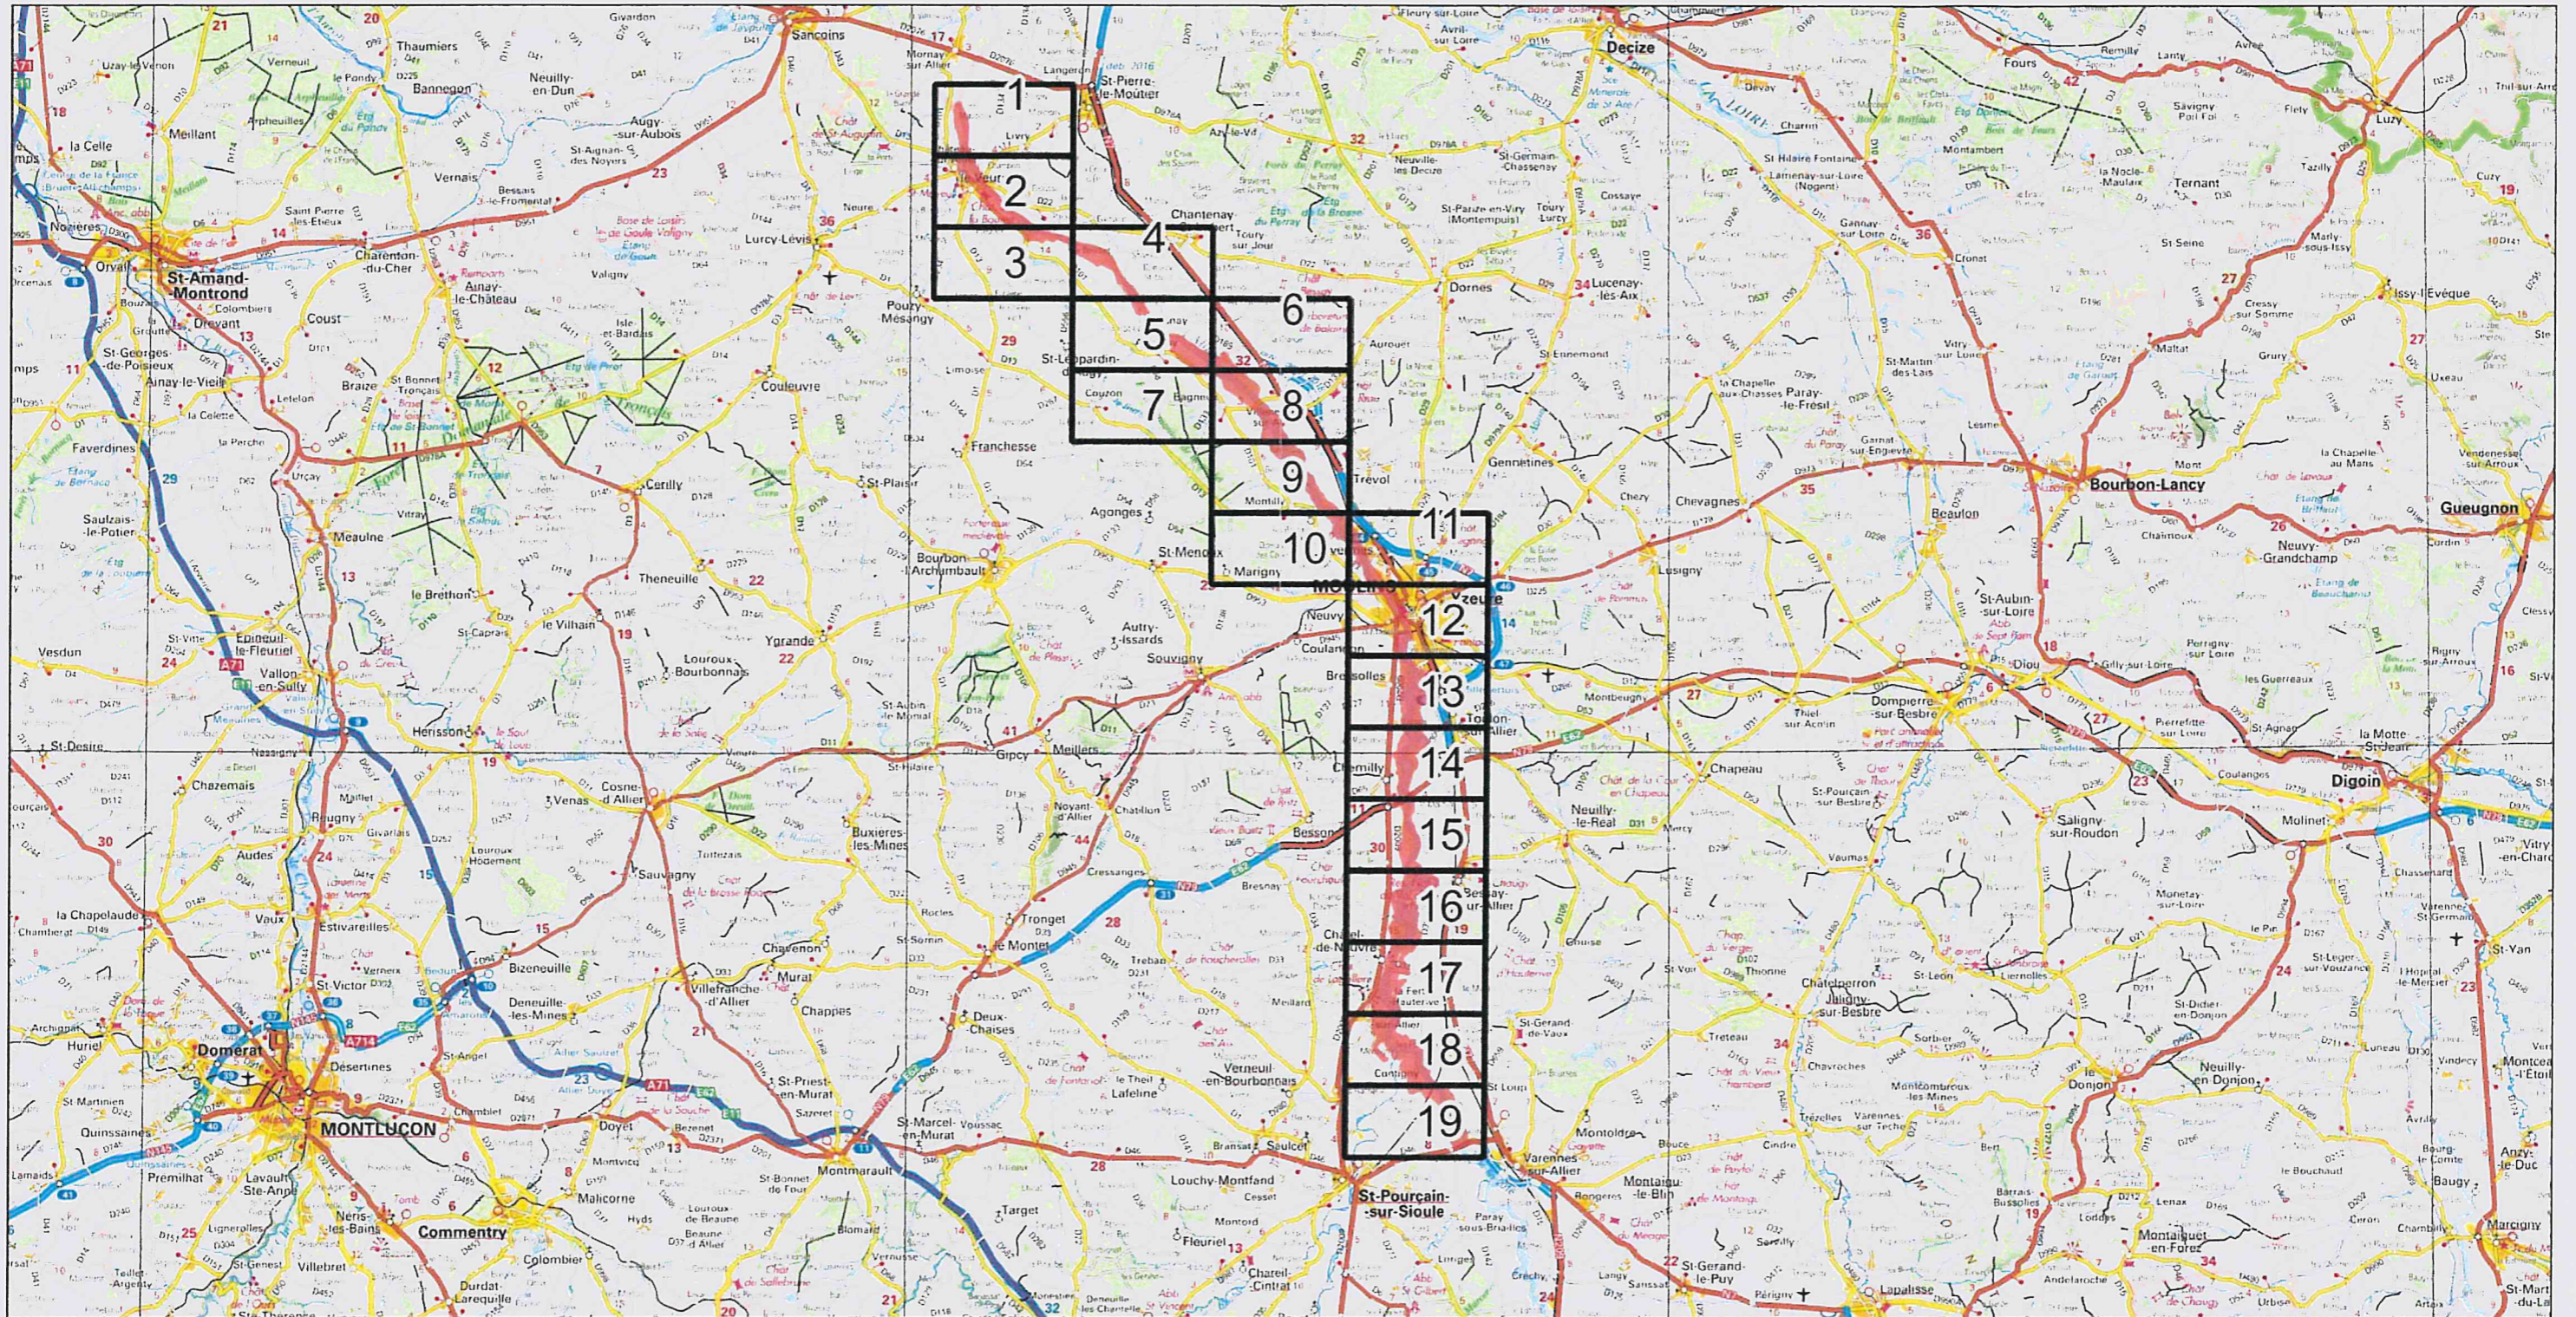

signé le :

11 0 NOV 2018

Zone Spéciale de Conservation (ZSC)

0 5 10 km

1/450 000ème

Fond : Scan 250 IGN © - Données DREAL Auvergne-Rhône-Alpes 2018

Auteur : DREAL Auvergne-Rhône-Alpes 26-04-2018

 Zone Spéciale de Conservation (ZSC)

1/25 000 ème

 Zone Spéciale de Conservation (ZSC)

1/25 000 ème

 Zone Spéciale de Conservation (ZSC)

1/25 000 ème

Fond : Scan 25 IGN © - Données DREAL Auvergne-Rhône-Alpes 2018

Auteur : DREAL Auvergne-Rhône-Alpes 26-04-2018