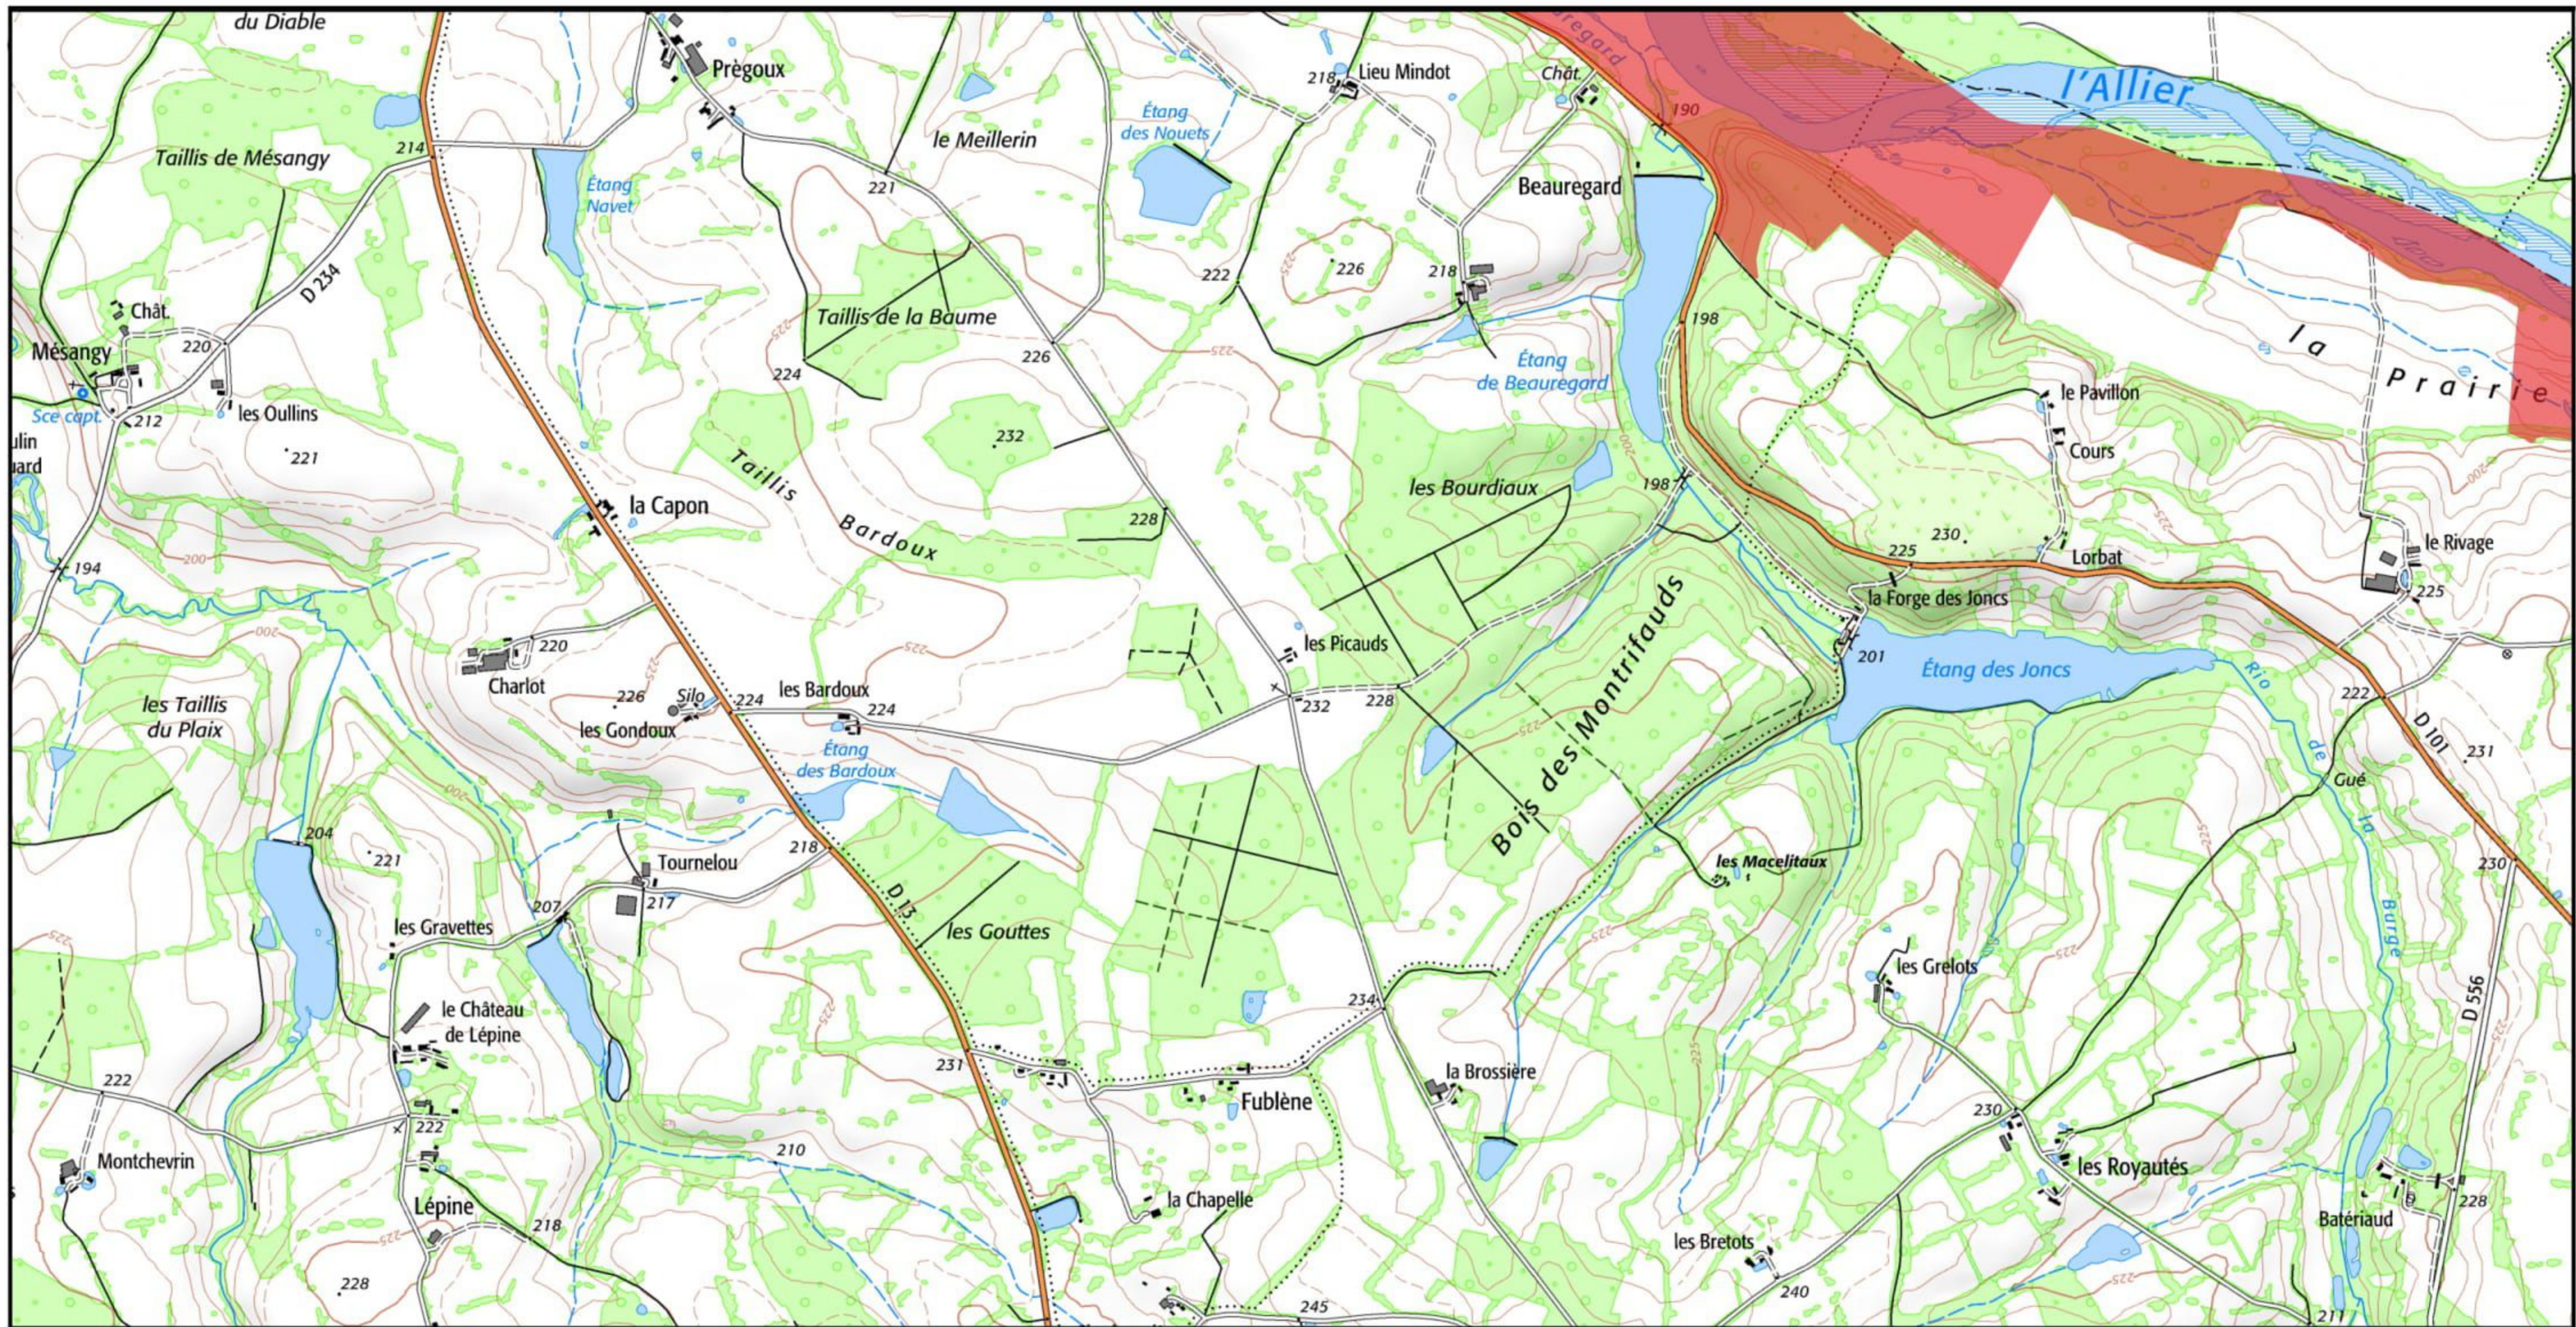

signé le :

11 0 NOV 2018

Zone Spéciale de Conservation (ZSC)

0 5 10 km

1/450 000ème

Fond : Scan 250 IGN © - Données DREAL Auvergne-Rhône-Alpes 2018

Auteur : DREAL Auvergne-Rhône-Alpes 26-04-2018

 Zone Spéciale de Conservation (ZSC)

1/25 000 ème

 Zone Spéciale de Conservation (ZSC)

1/25 000 ème

 Zone Spéciale de Conservation (ZSC)

1/25 000 ème

Fond : Scan 25 IGN © - Données DREAL Auvergne-Rhône-Alpes 2018

Auteur : DREAL Auvergne-Rhône-Alpes 26-04-2018