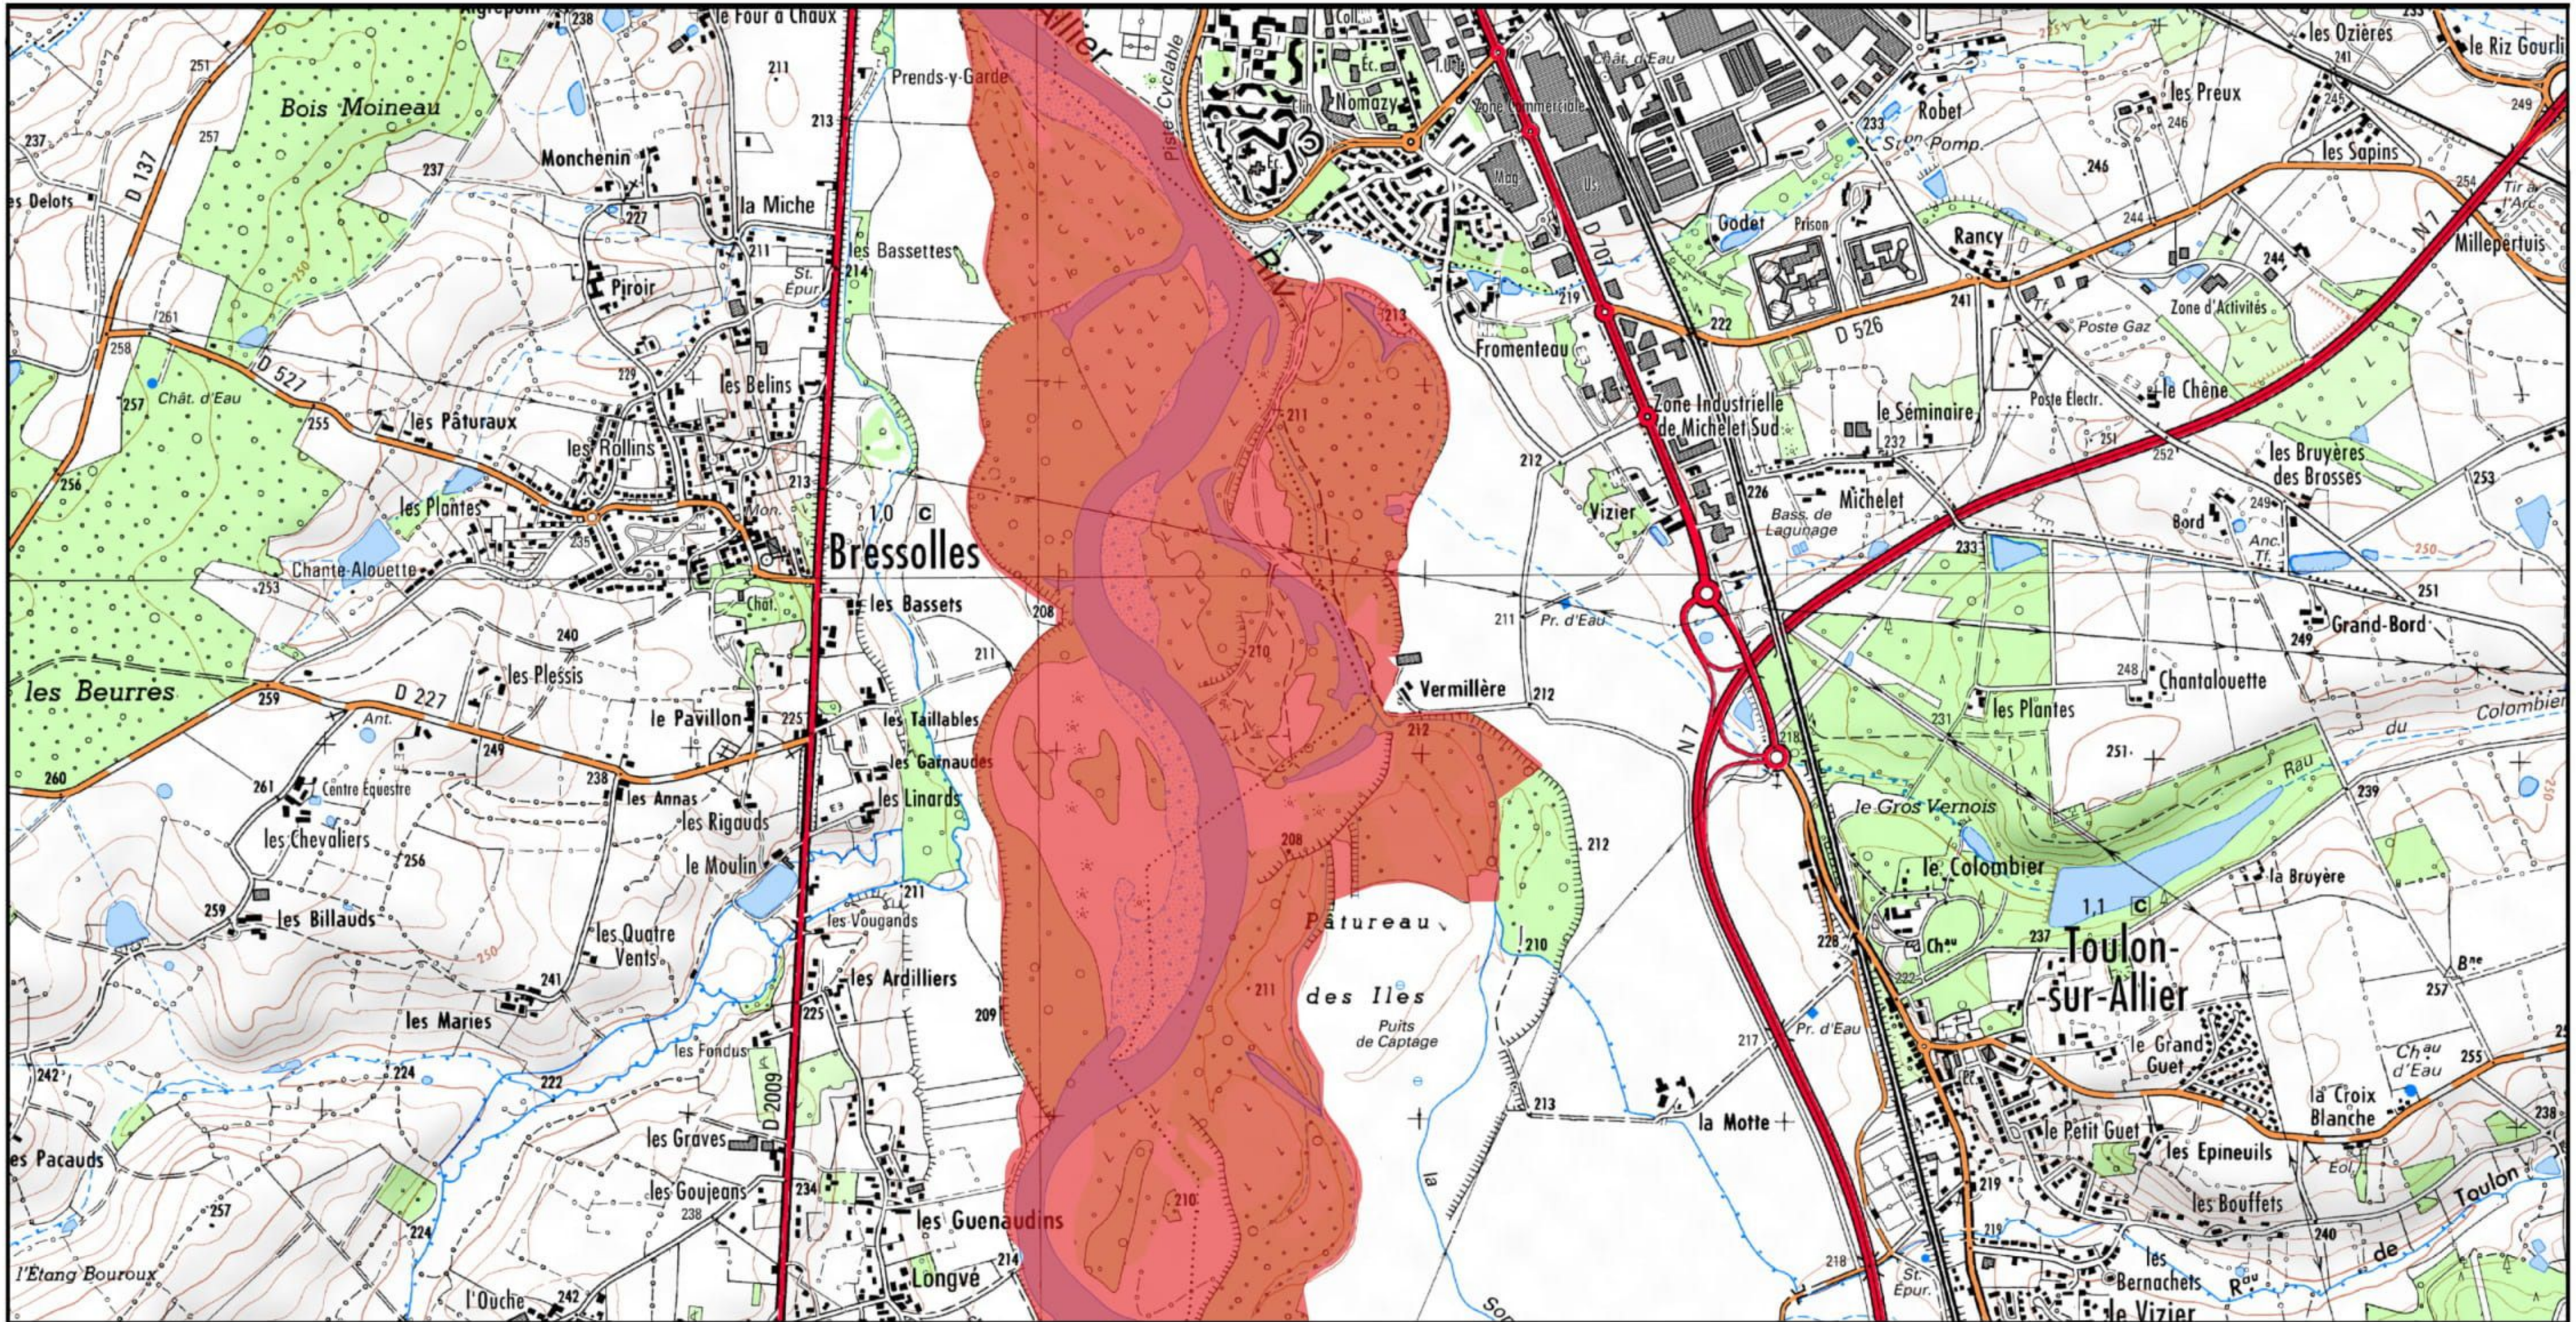

Zone Spéciale de Conservation (ZSC)

1/25 000 ème