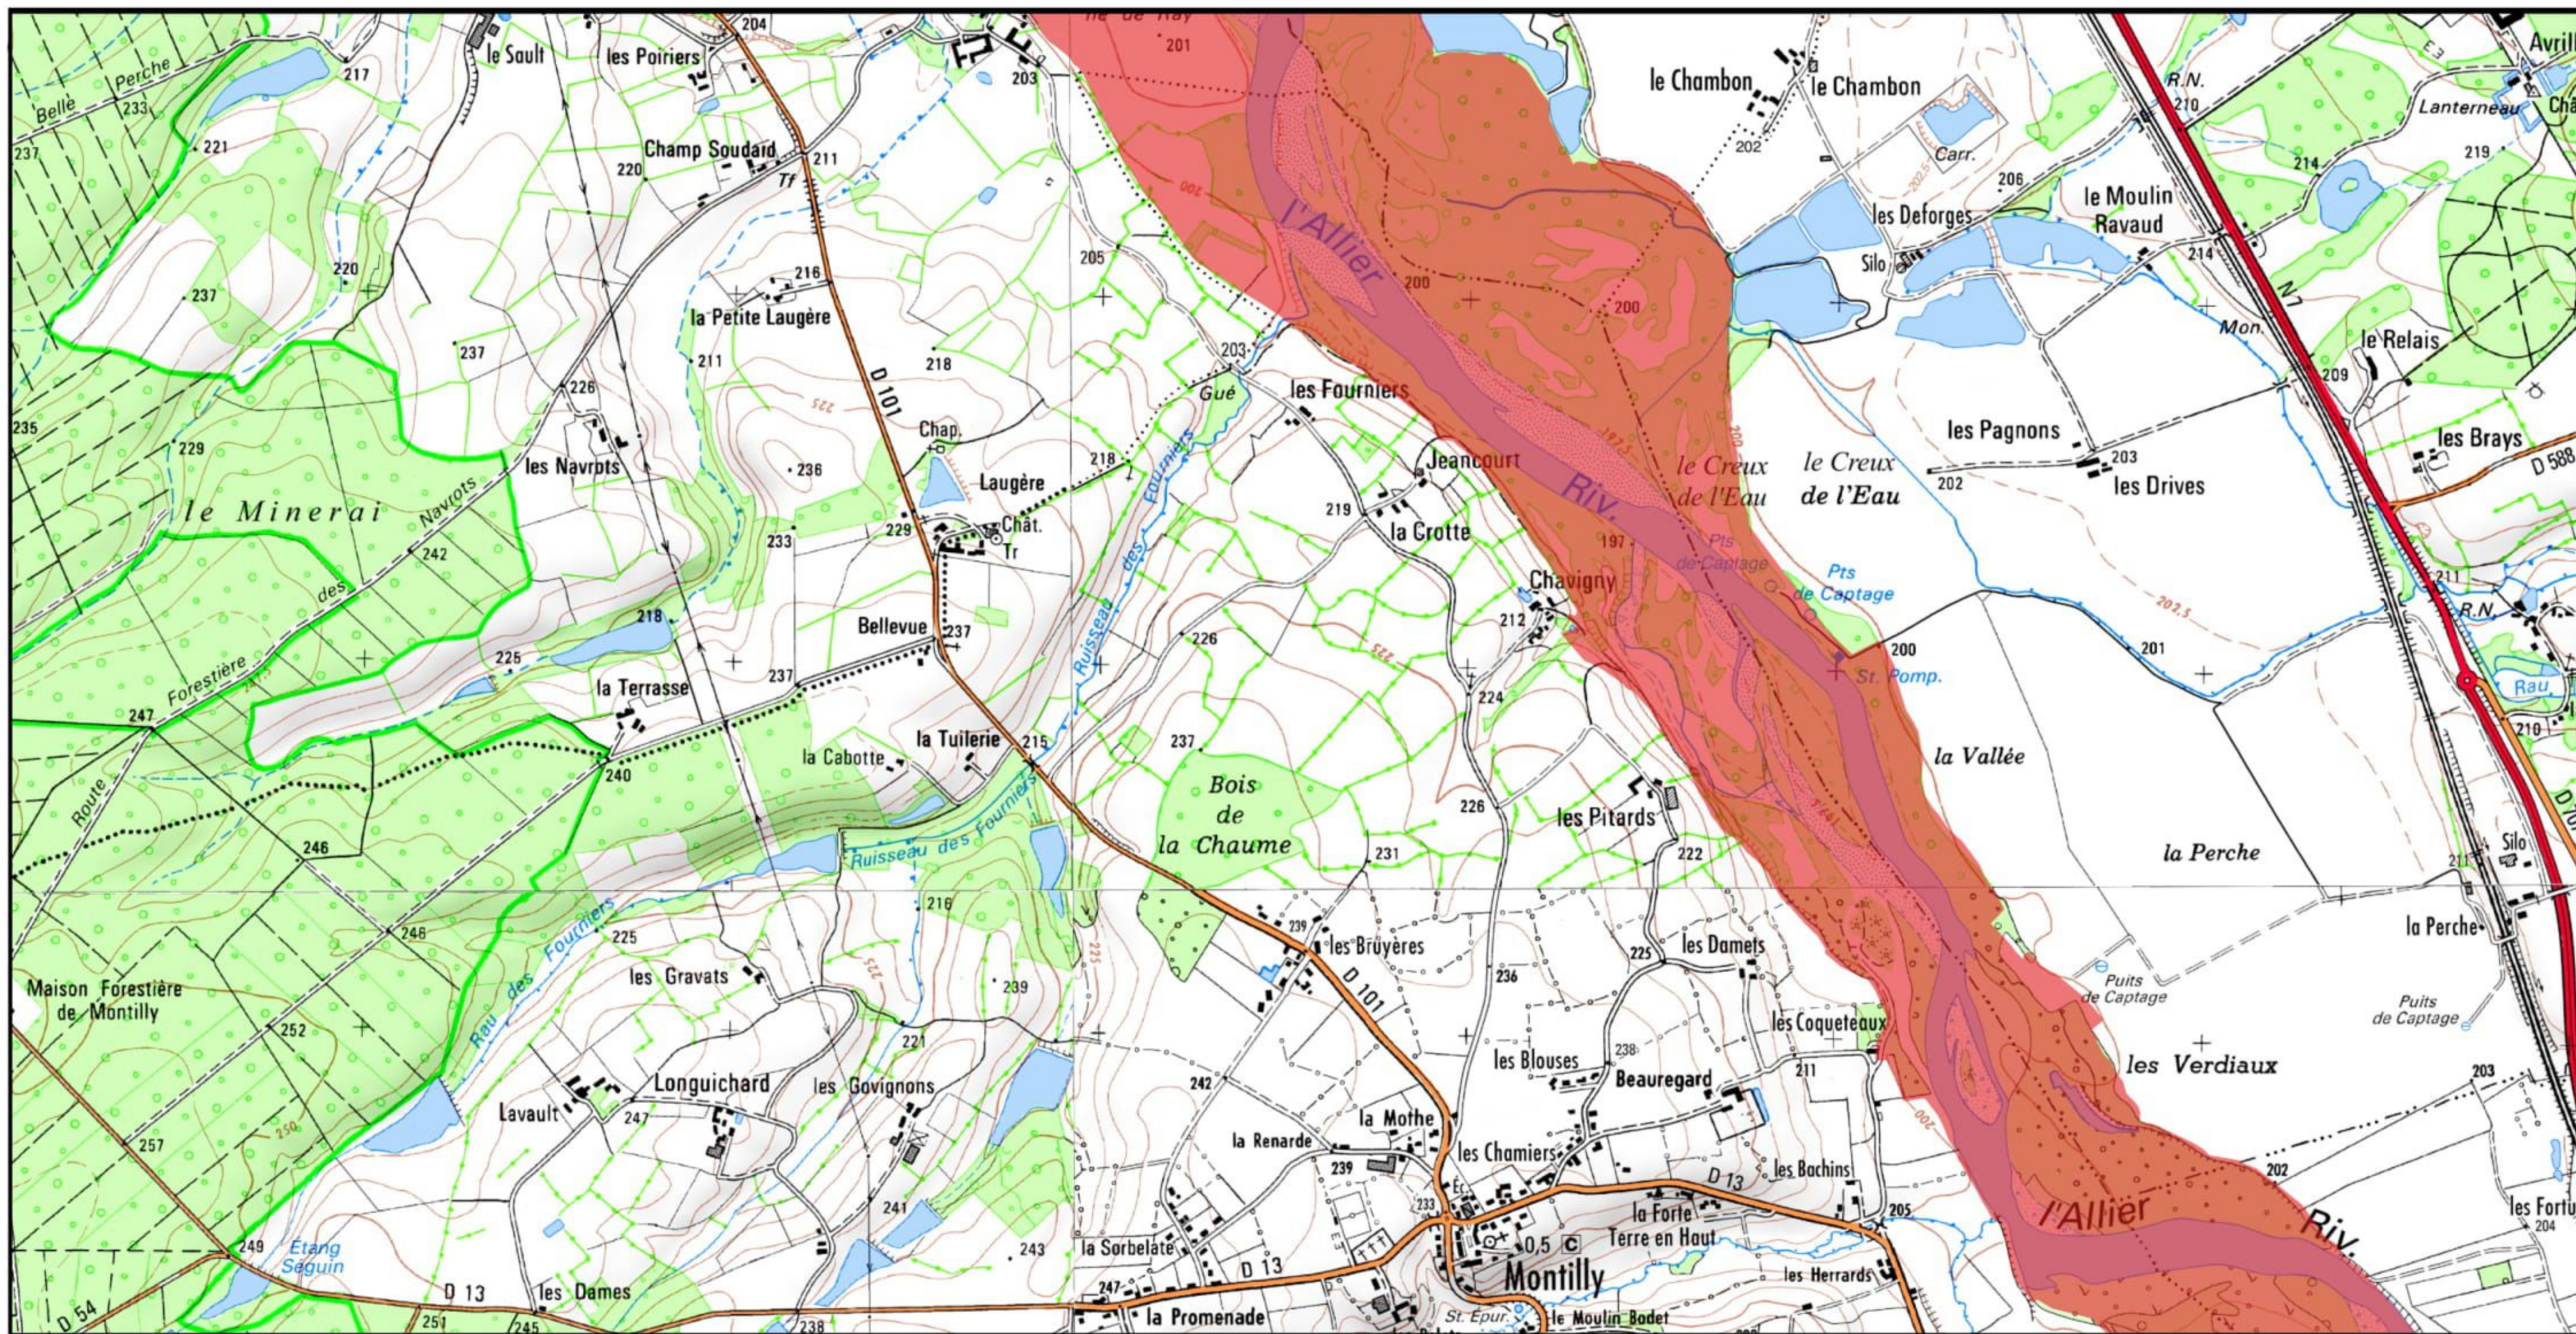

 Zone Spéciale de Conservation (ZSC)

1/25 000 ème

Fond : Scan 25 IGN © - Données DREAL Auvergne-Rhône-Alpes 2018
Auteur : DREAL Auvergne-Rhône-Alpes 26-04-2018

 Zone Spéciale de Conservation (ZSC)

1/25 000 ème