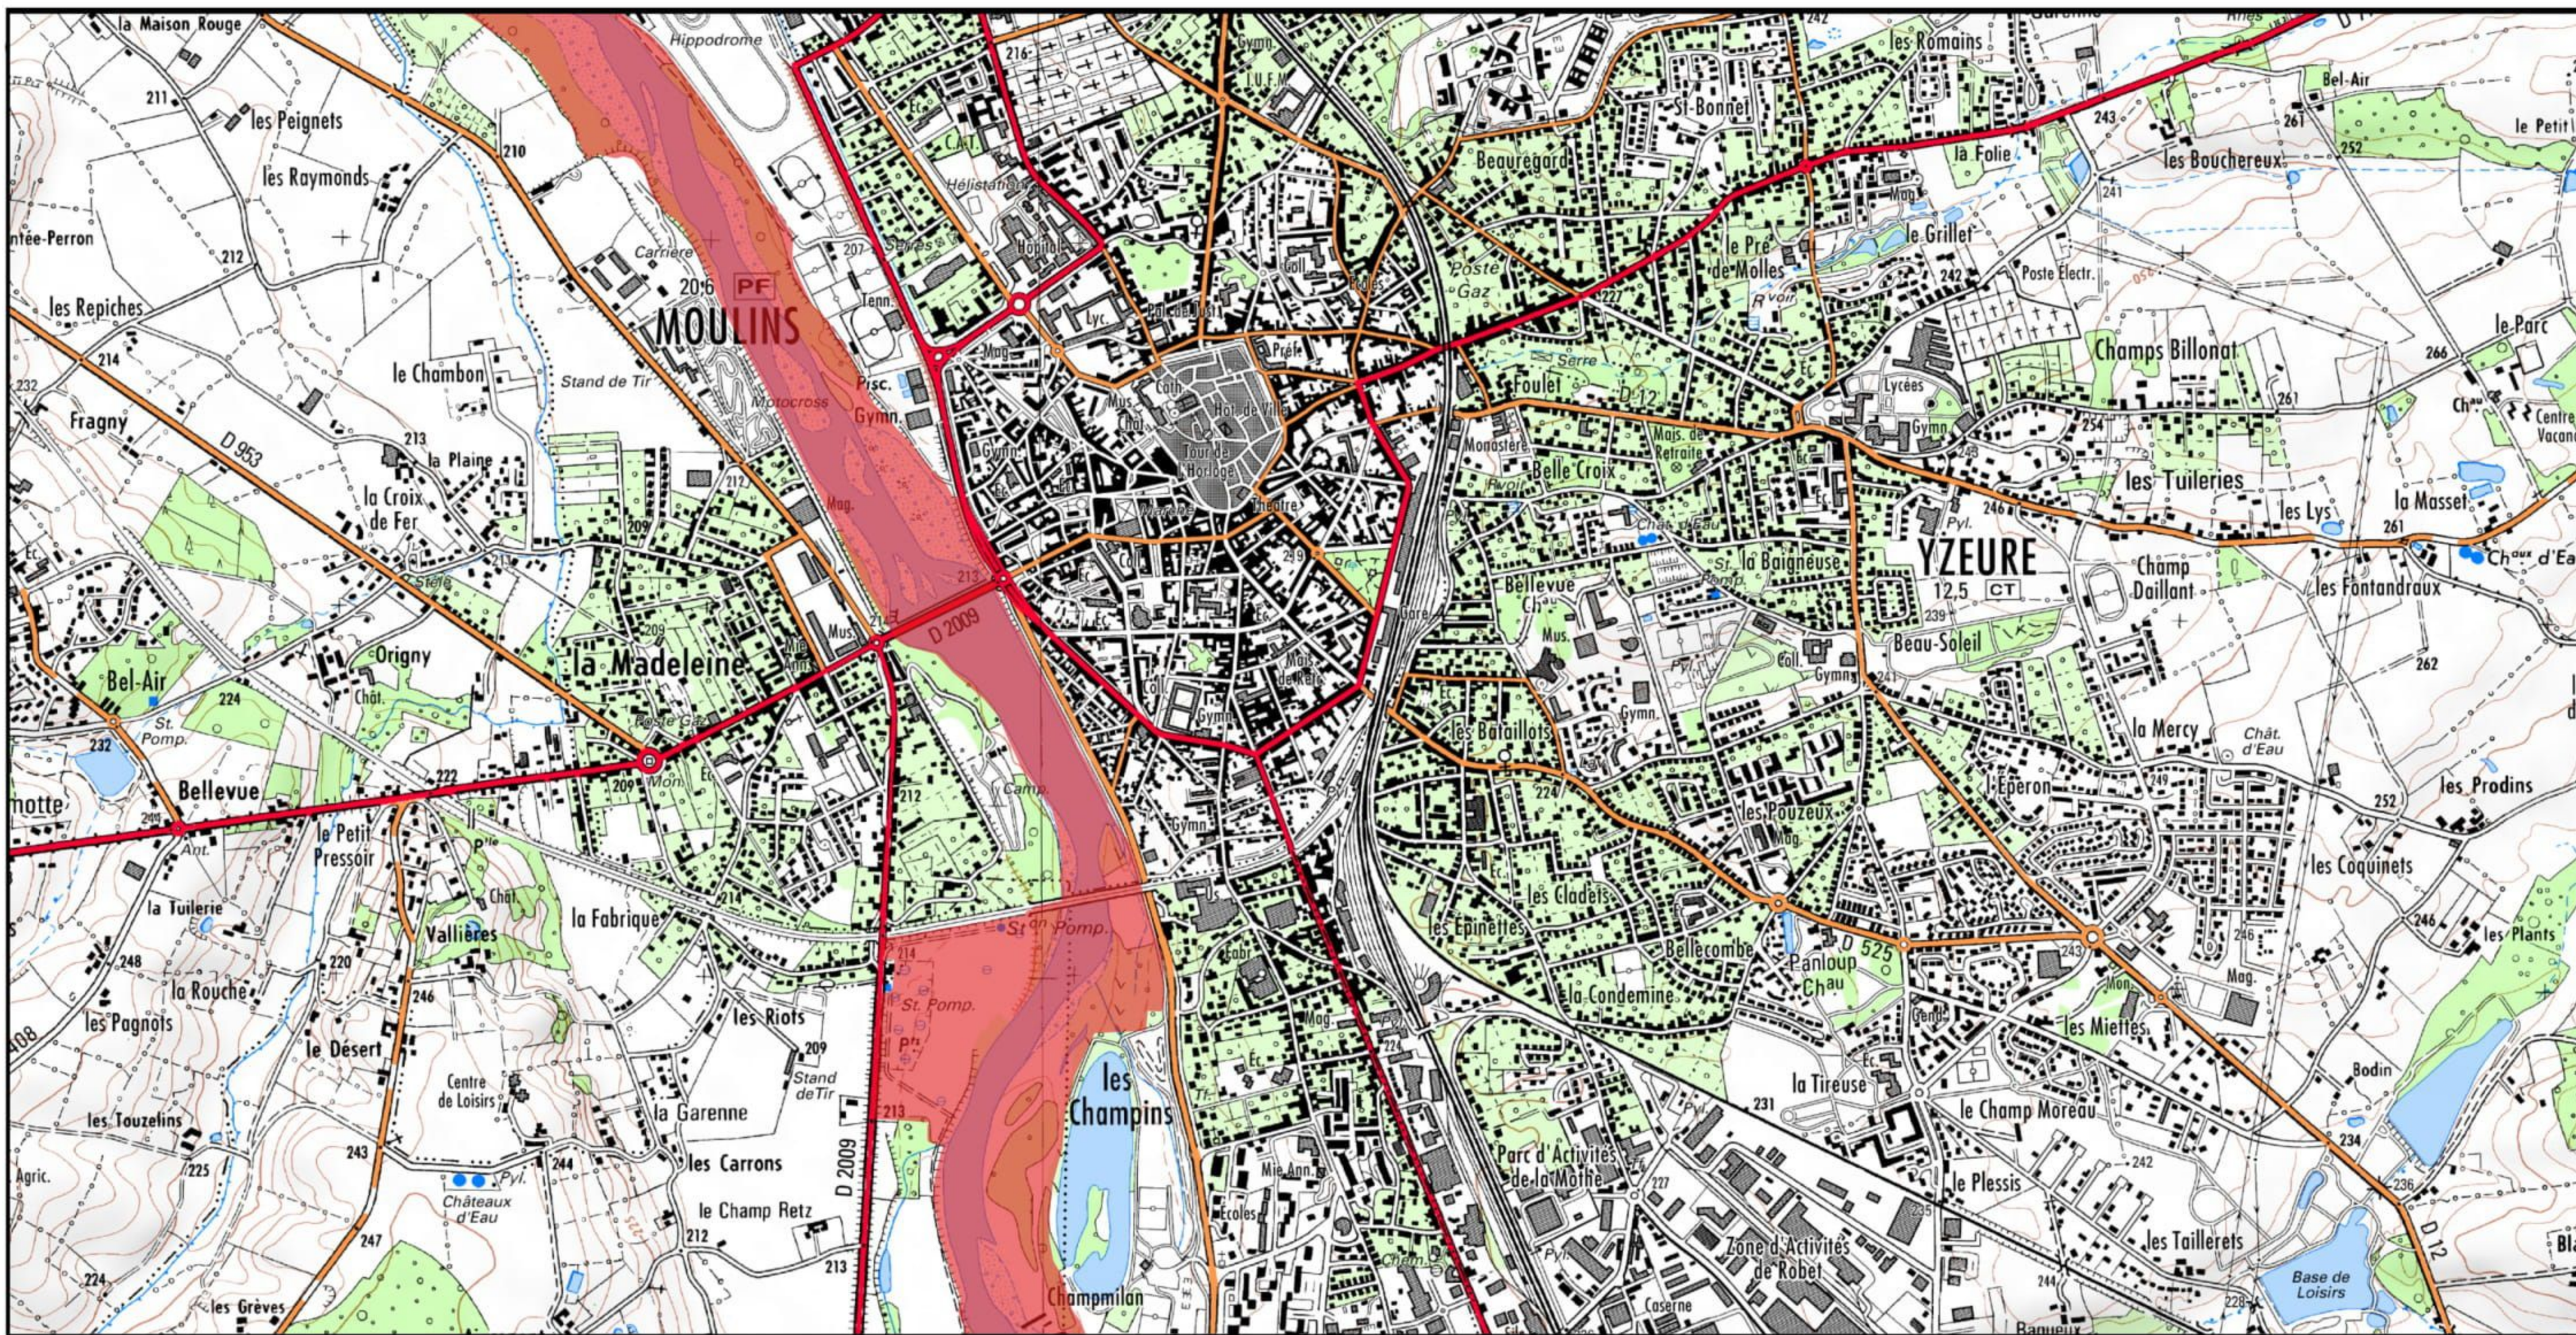

Zone Spéciale de Conservation (ZSC)

1/25 000 ème