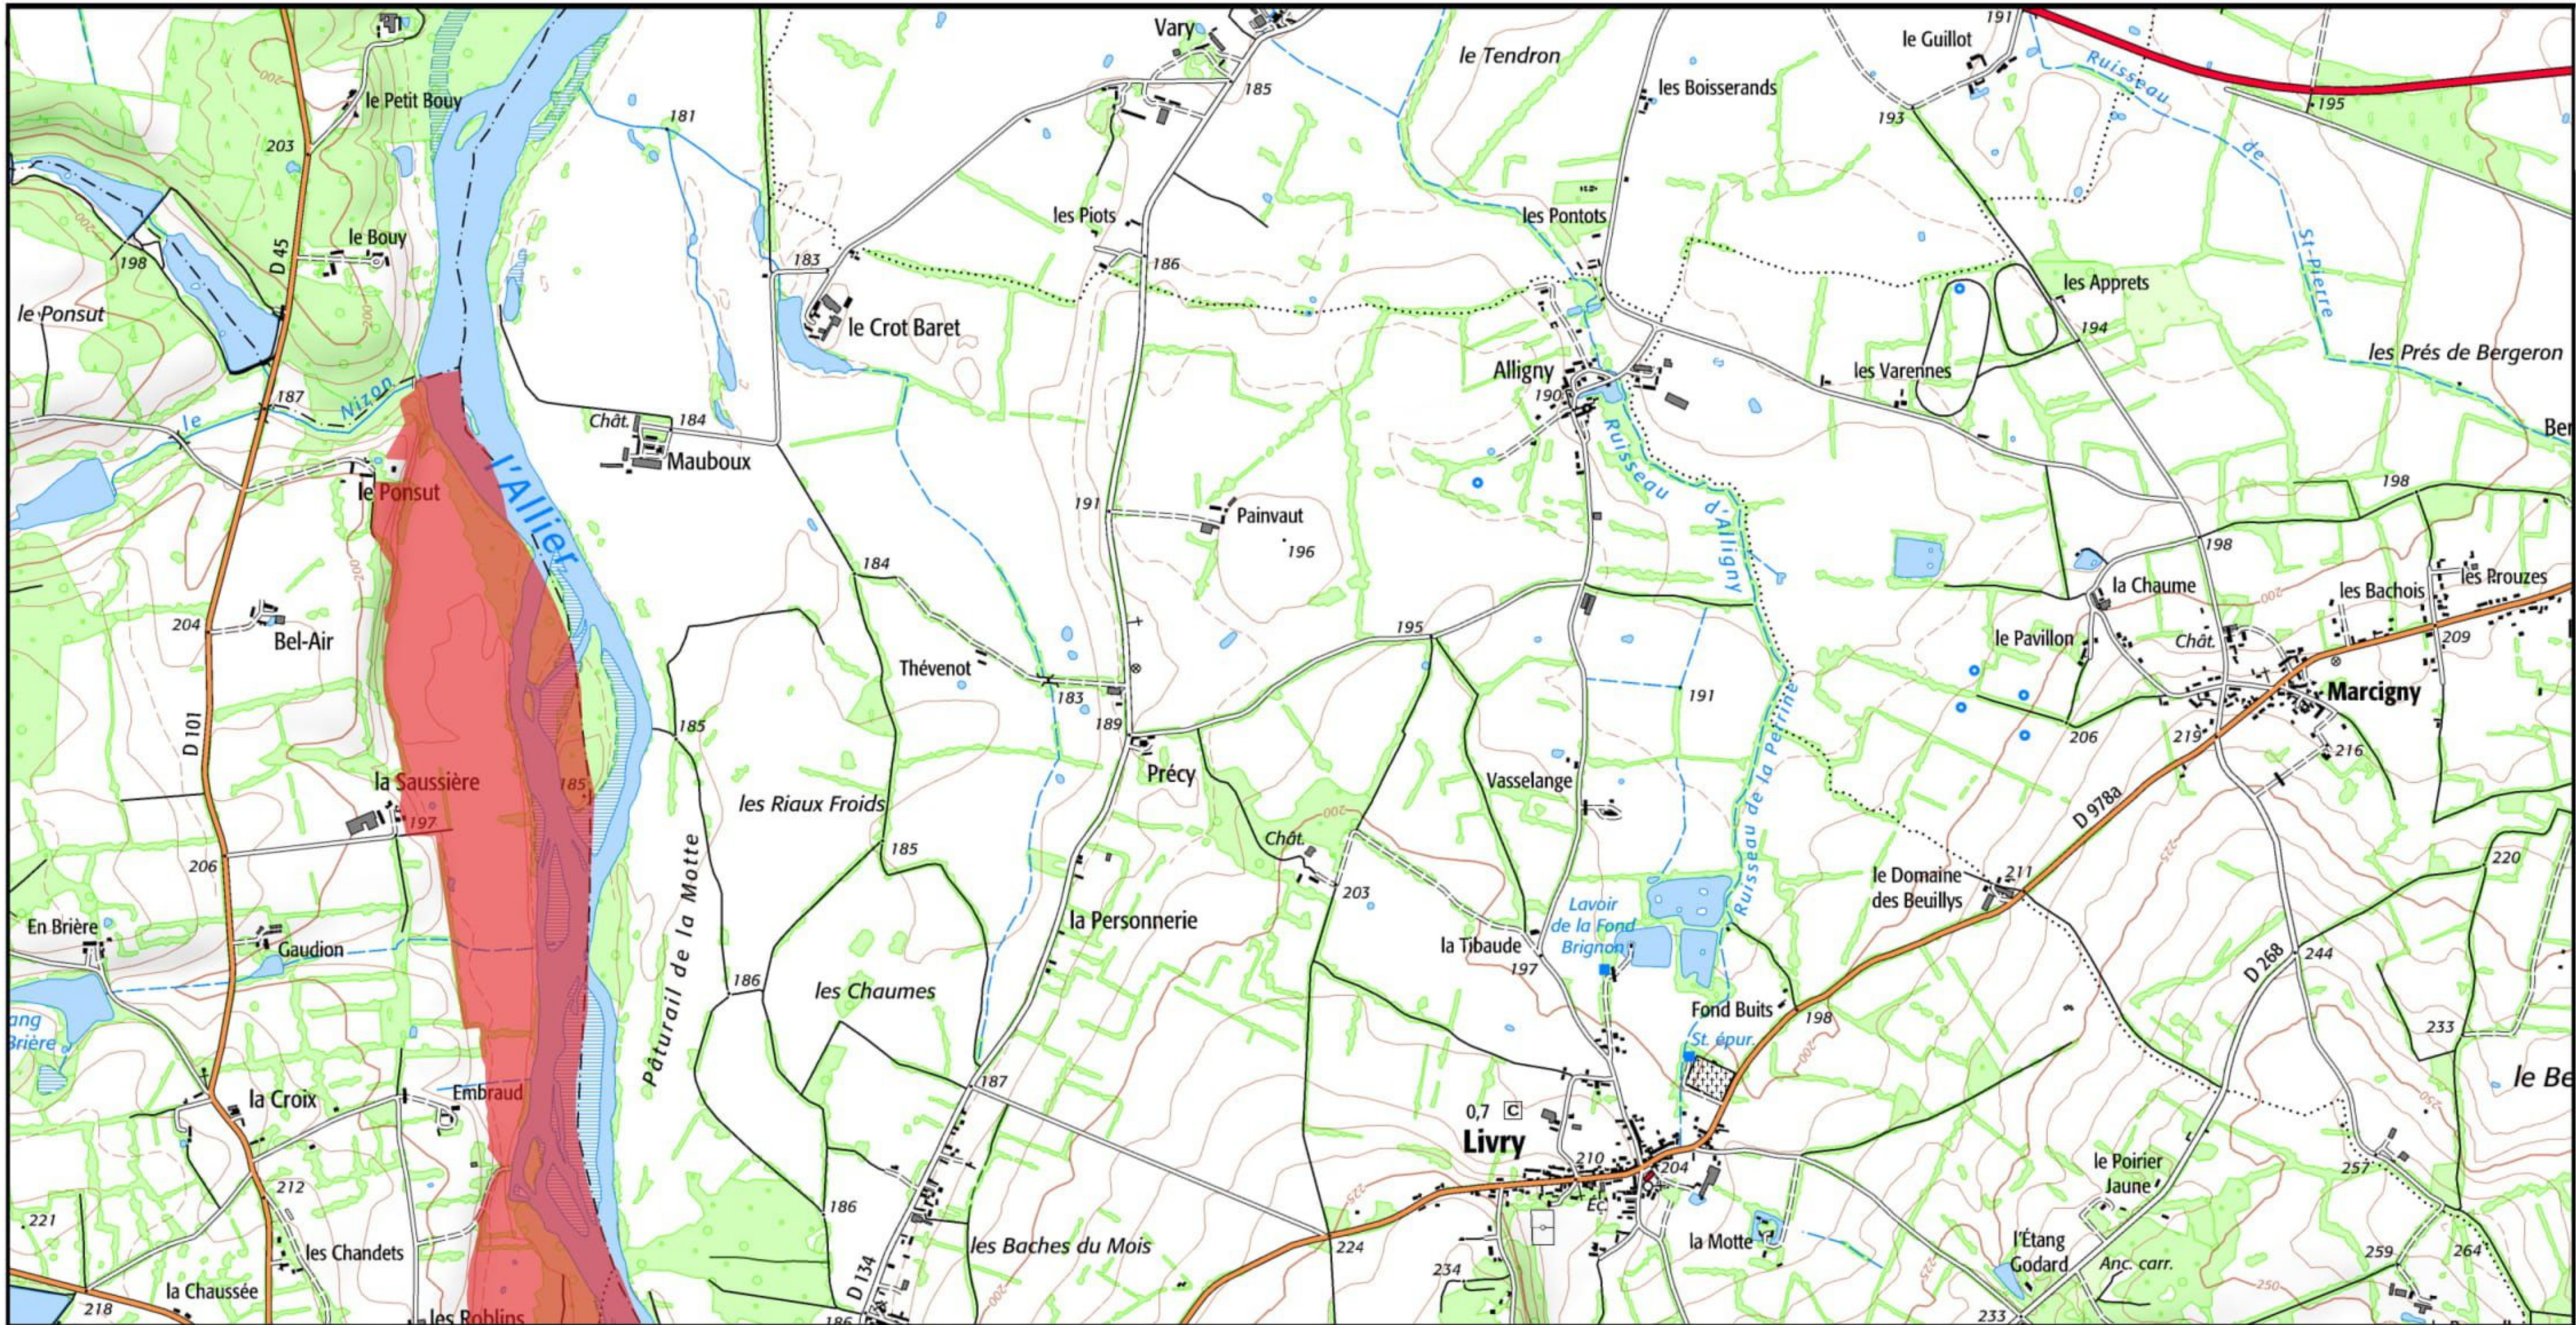

signé le :

11 0 NOV 2018

Zone Spéciale de Conservation (ZSC)

0 5 10 km

1/450 000ème

Fond : Scan 250 IGN © - Données DREAL Auvergne-Rhône-Alpes 2018

Auteur : DREAL Auvergne-Rhône-Alpes 26-04-2018

 Zone Spéciale de Conservation (ZSC)

1/25 000 ème

 Zone Spéciale de Conservation (ZSC)

1/25 000 ème

 Zone Spéciale de Conservation (ZSC)

1/25 000 ème

Fond : Scan 25 IGN © - Données DREAL Auvergne-Rhône-Alpes 2018

Auteur : DREAL Auvergne-Rhône-Alpes 26-04-2018