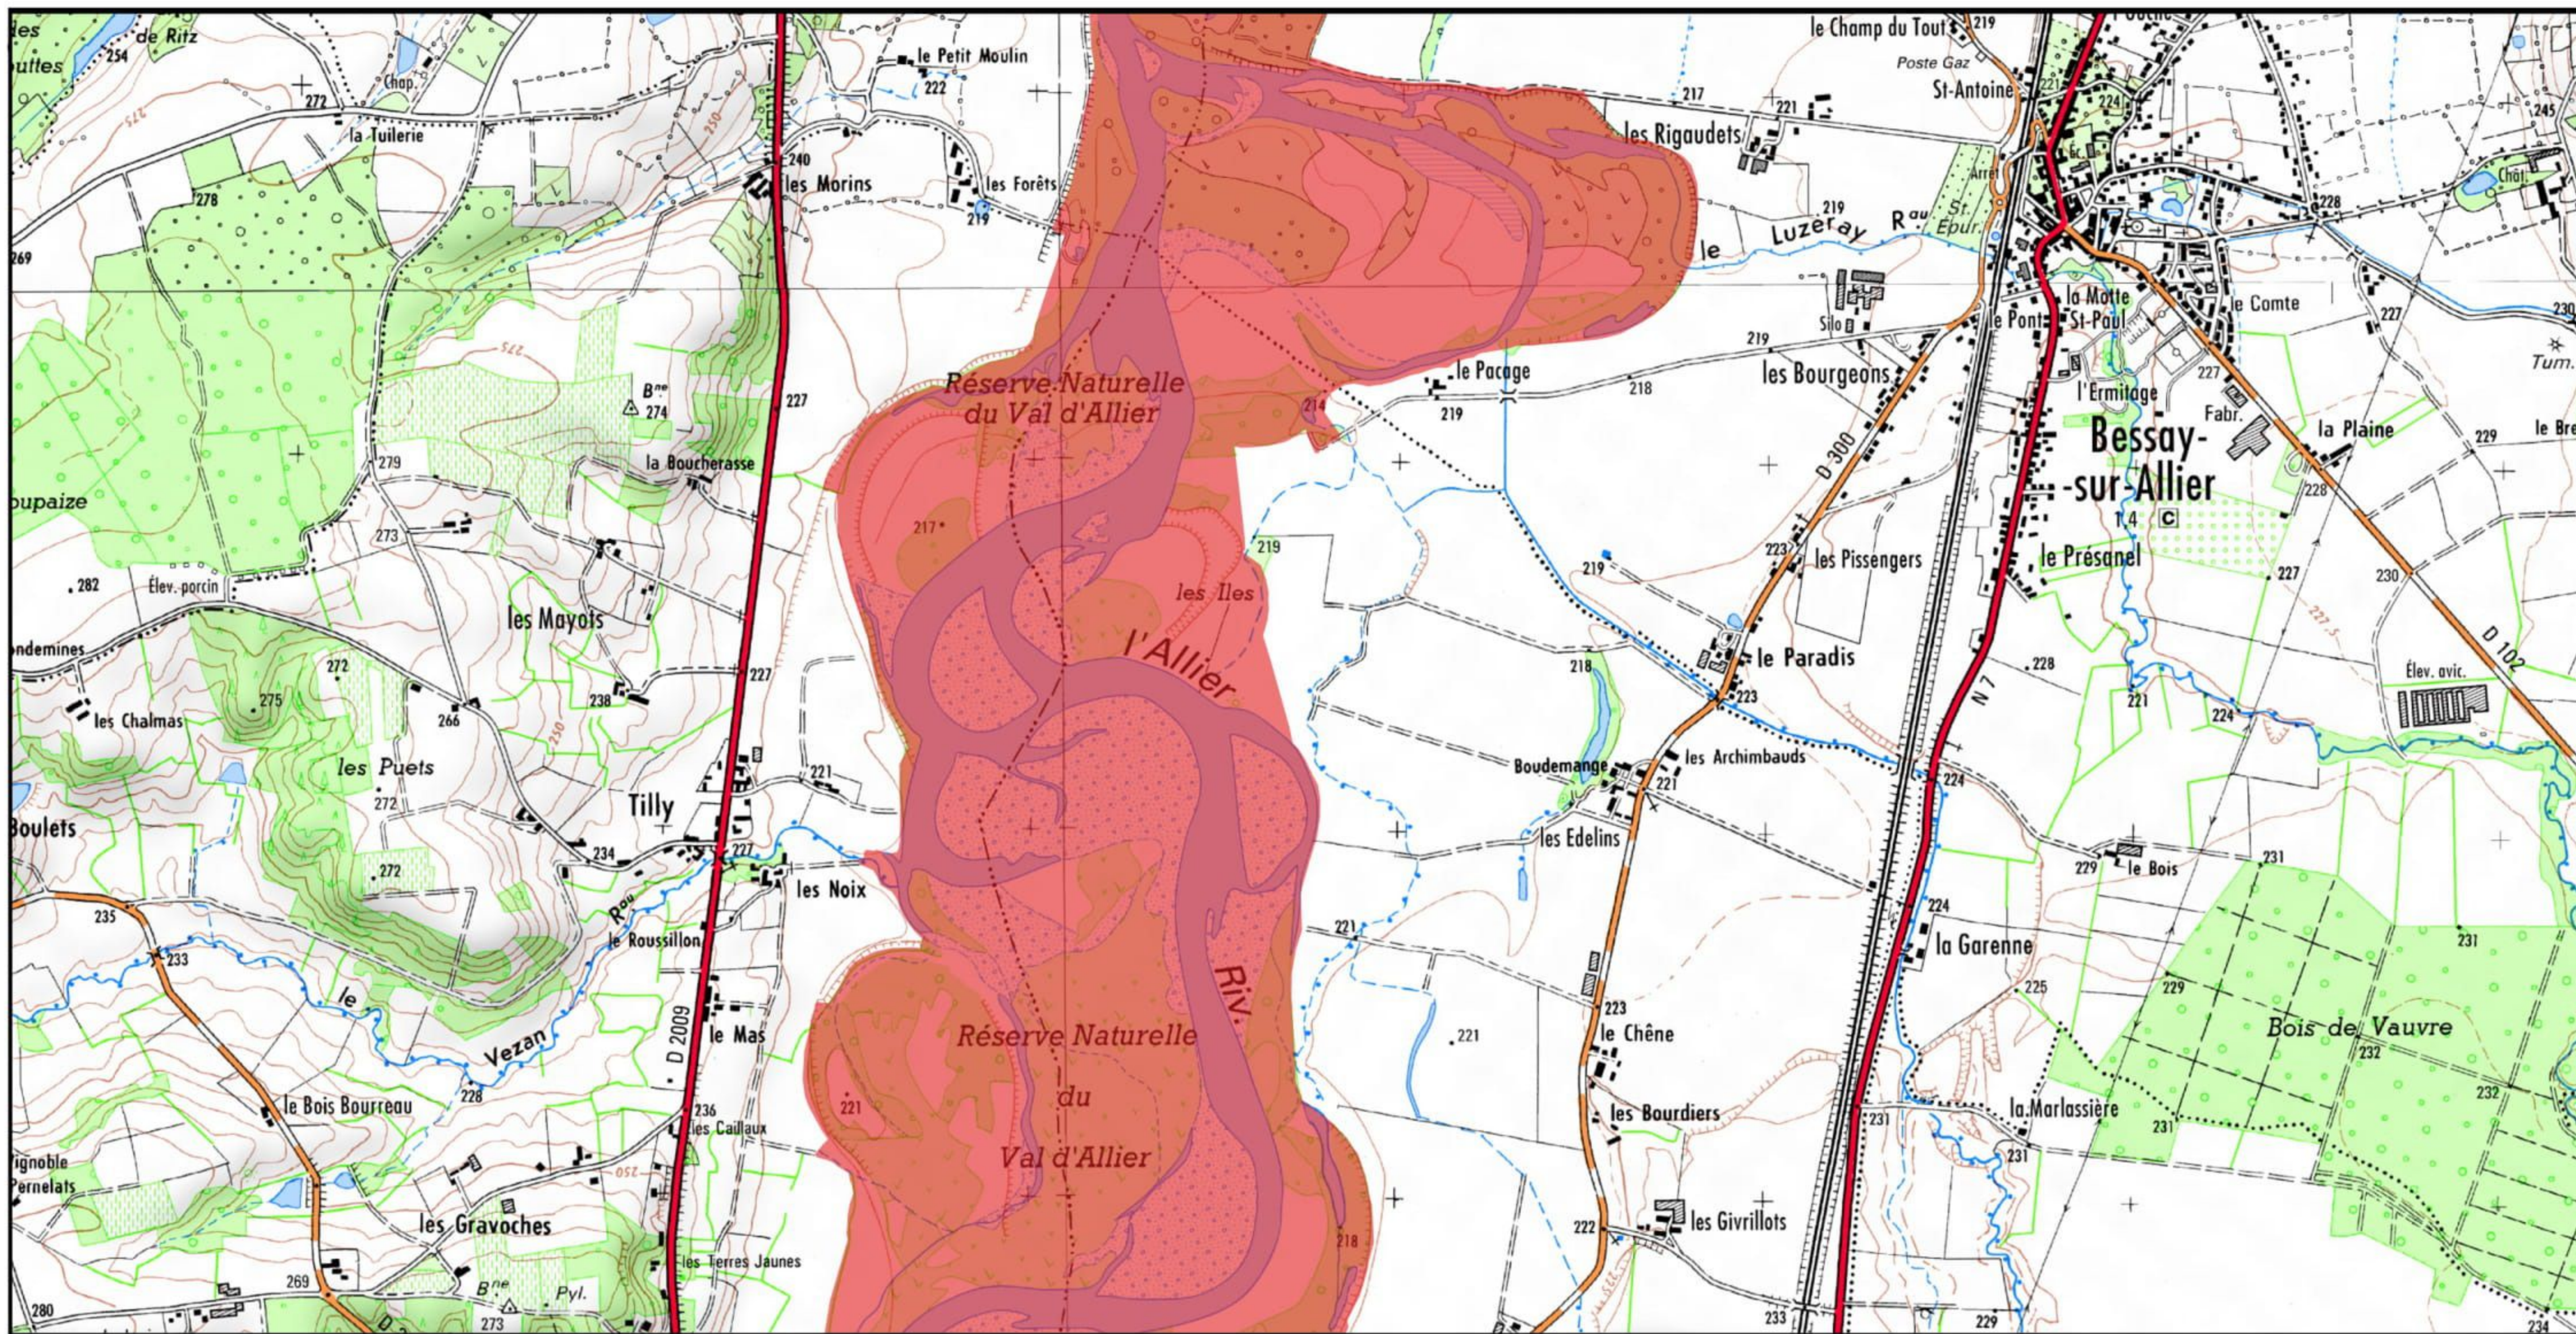

Auteur : DREAL Auvergne-Rhône-Alpes 26-04-2018

 Zone Spéciale de Conservation (ZSC)

1/25 000 ème

 Zone Spéciale de Conservation (ZSC)

1/25 000 ème

 Zone Spéciale de Conservation (ZSC)

1/25 000 ème

 Zone Spéciale de Conservation (ZSC)