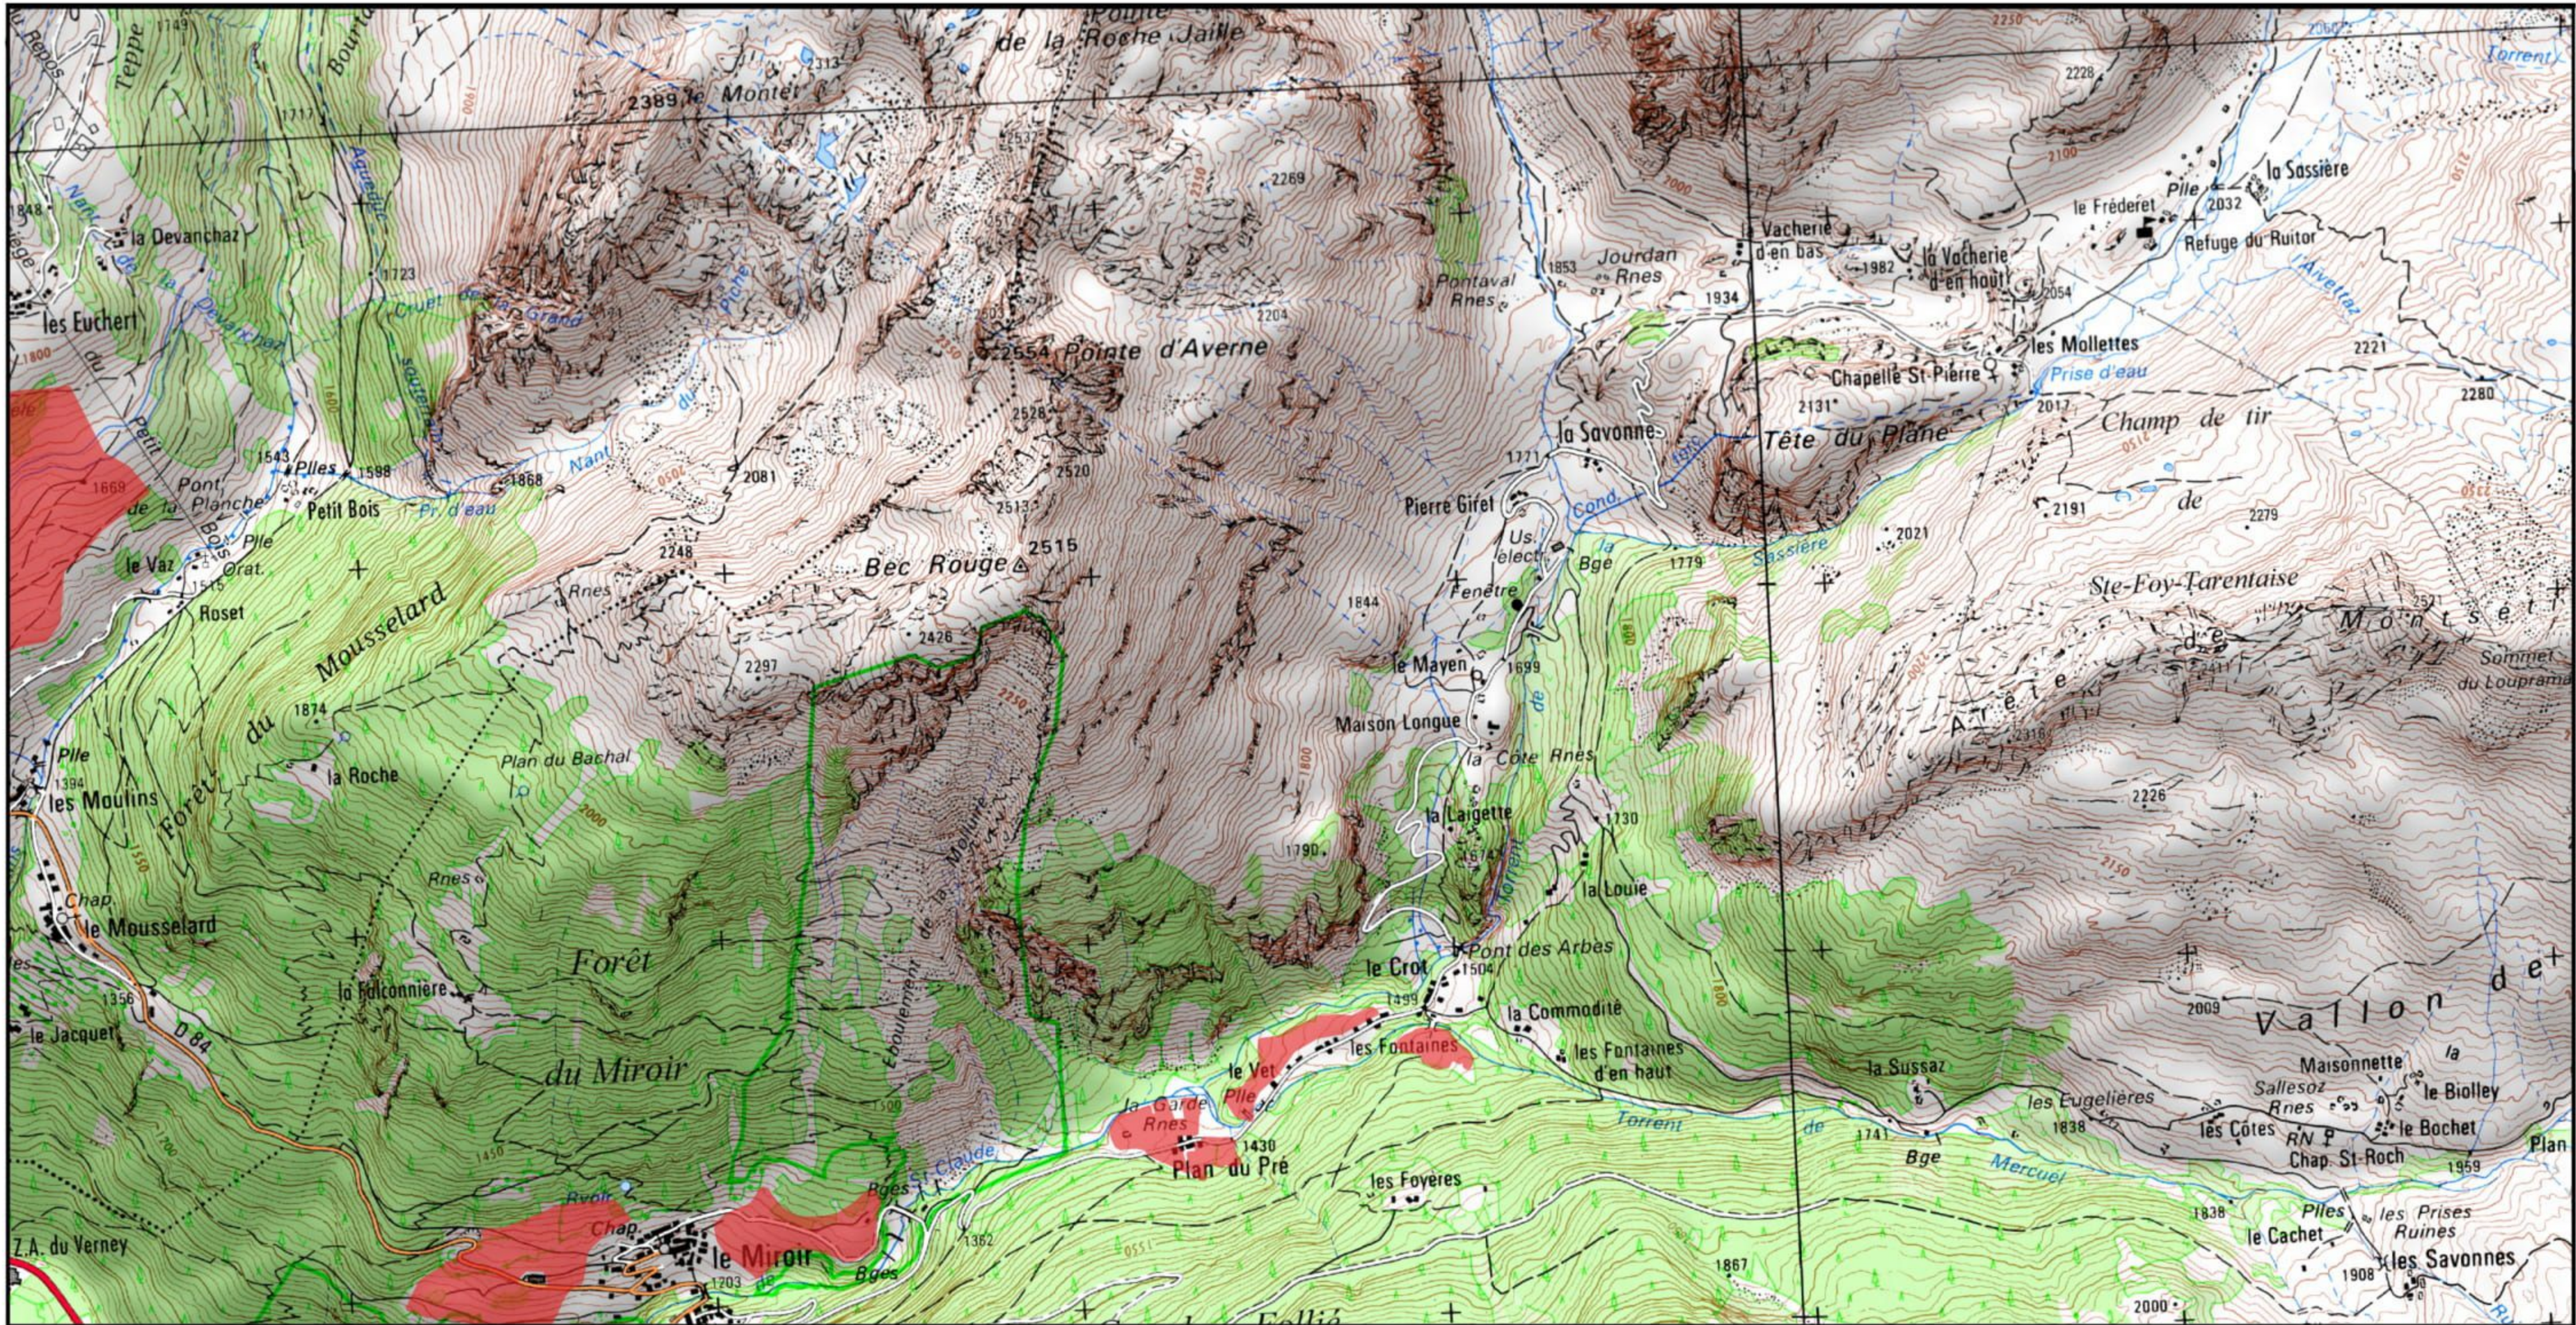

Zone Spéciale de Conservation (ZSC)

1/25 000 ème

Fond : Scan 25 IGN © - Données DREAL Auvergne-Rhône-Alpes 2019
Auteur : DREAL Auvergne-Rhône-Alpes 05-09-2019