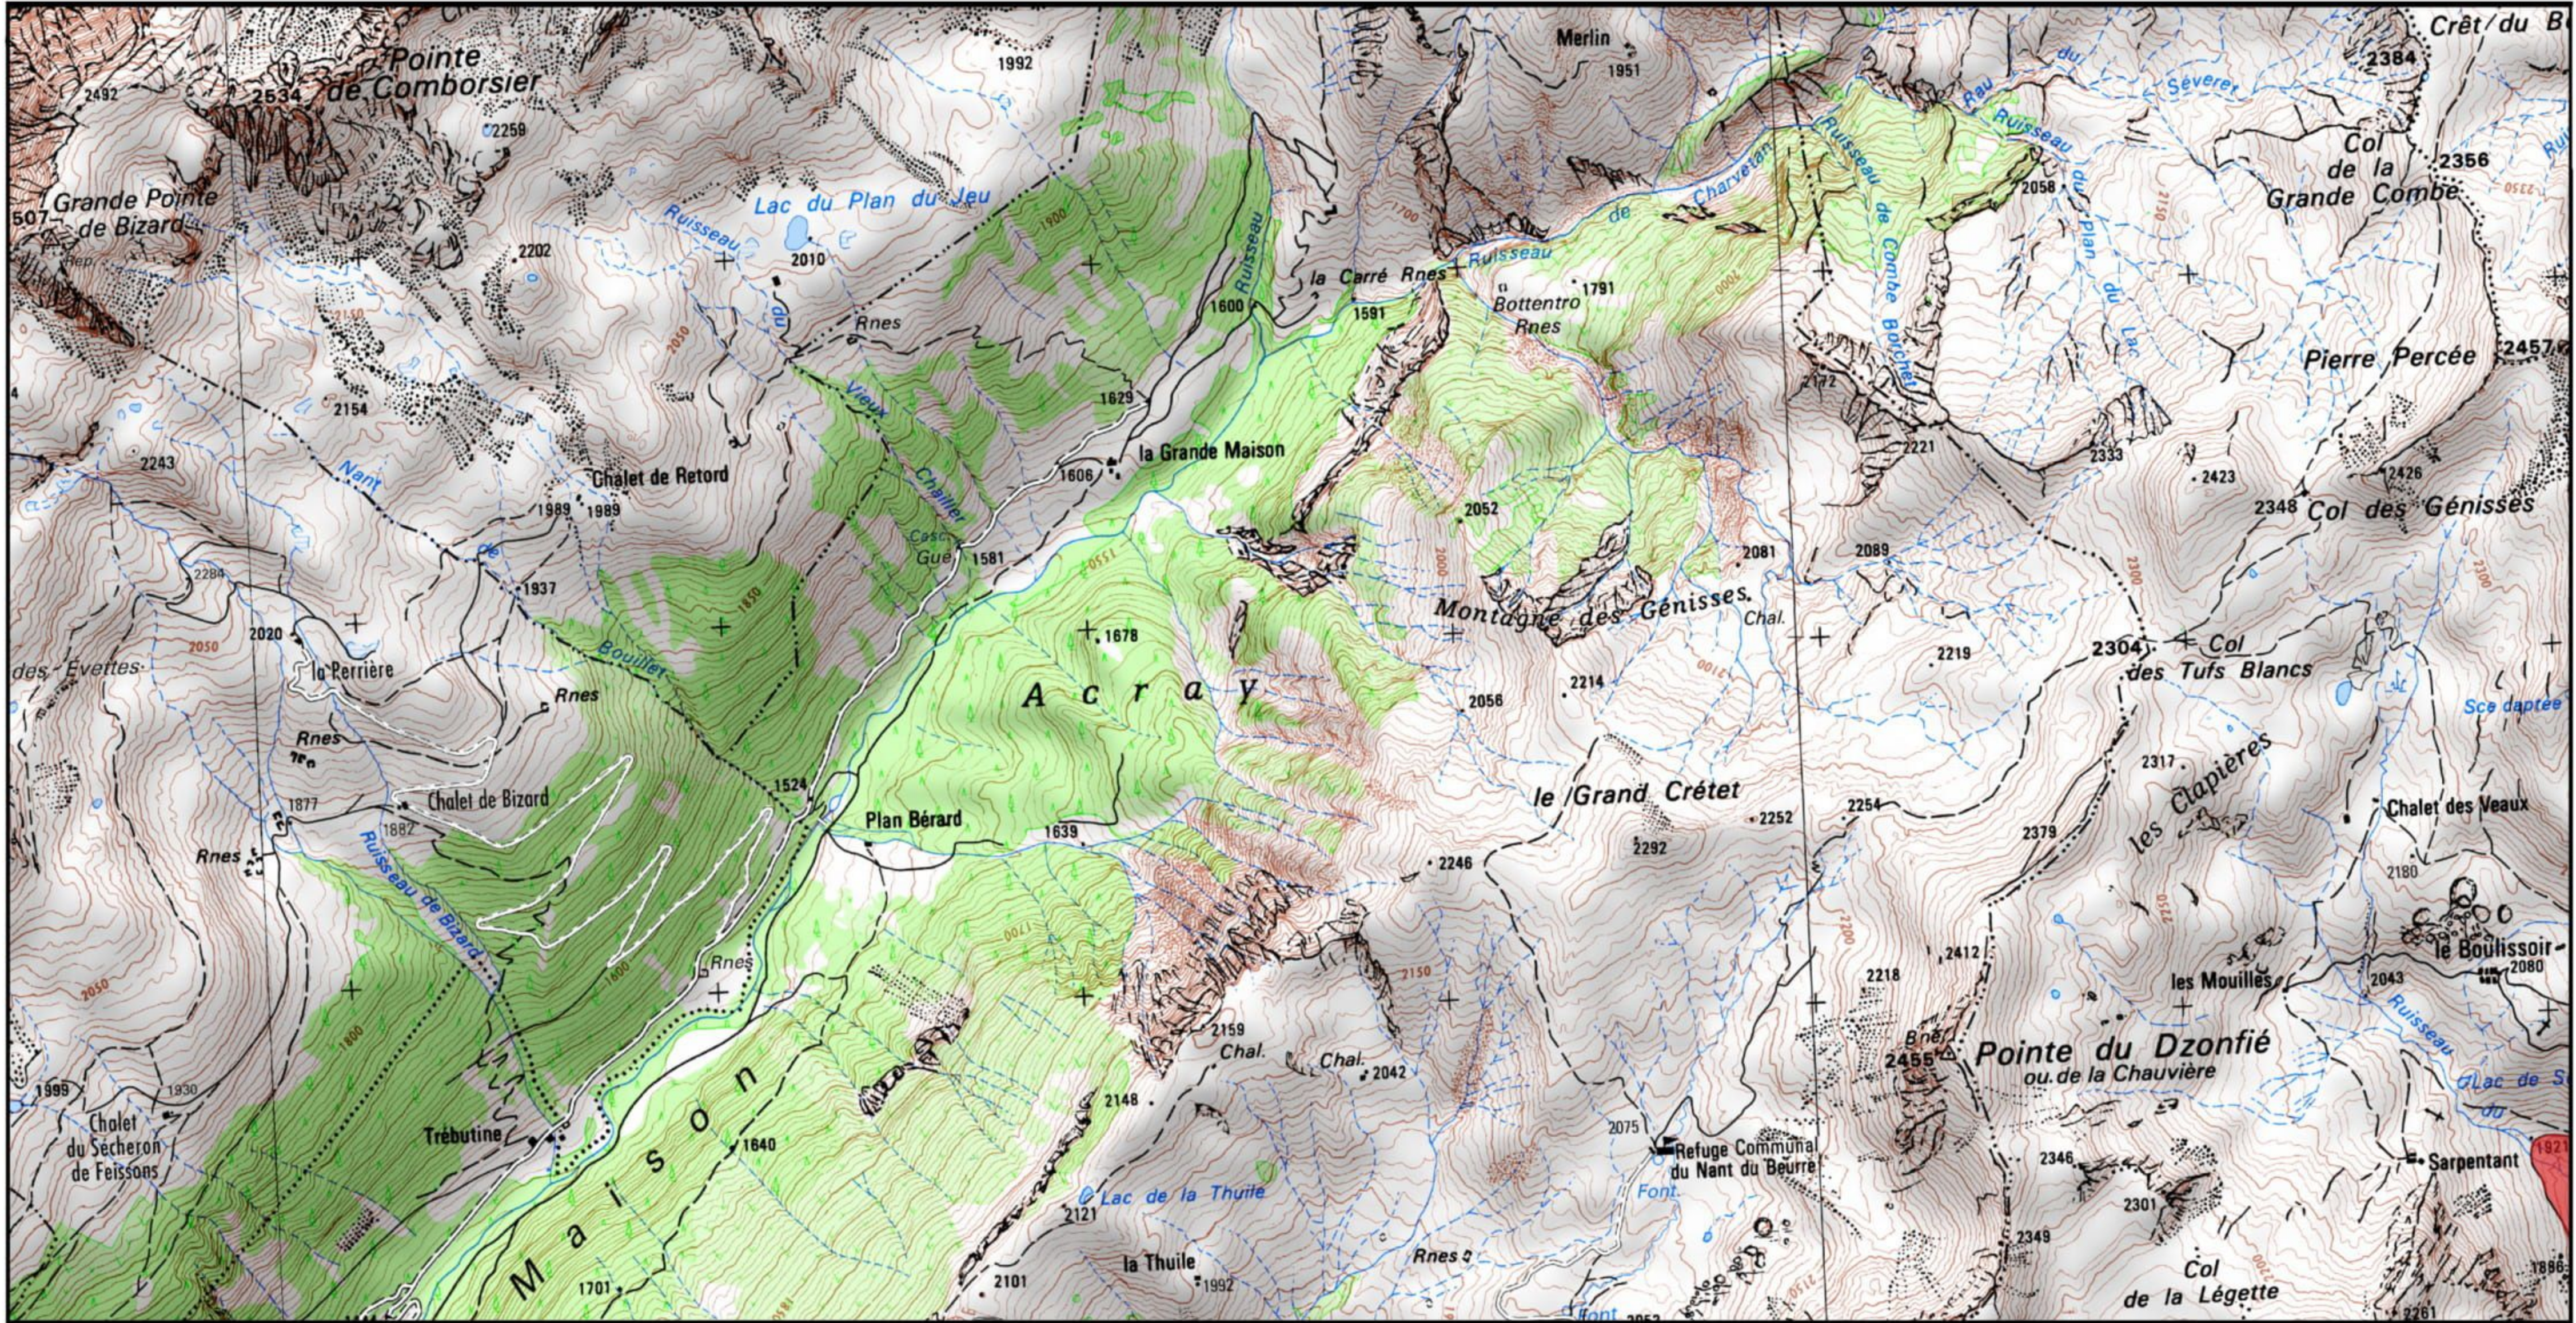

Site Natura 2000 : "Adrets de Tarentaise" - FR8201777
Département Savoie, Région Auvergne-Rhône-Alpes

Carte d'assemblage au 1/ 260 000ème et 14 cartes au 1/25 000ème annexées à l'arrêté de modification de la zone spéciale de conservation (ZSC)

1/25 000 ème

Fond : Scan 25 IGN © - Données DREAL Auvergne-Rhône-Alpes 2019
Auteur : DREAL Auvergne-Rhône-Alpes 05-09-2019

 Zone Spéciale de Conservation (ZSC)

1/25 000 ème

Zone Spéciale de Conservation (ZSC)

1/25 000 ème

Fond : Scan 25 IGN © - Données DREAL Auvergne-Rhône-Alpes 2019
Auteur : DREAL Auvergne-Rhône-Alpes 05-09-2019

Zone Spéciale de Conservation (ZSC)

0 0.5 1 km

1/25 000 ème

Fond : Scan 25 IGN © - Données DREAL Auvergne-Rhône-Alpes 2019