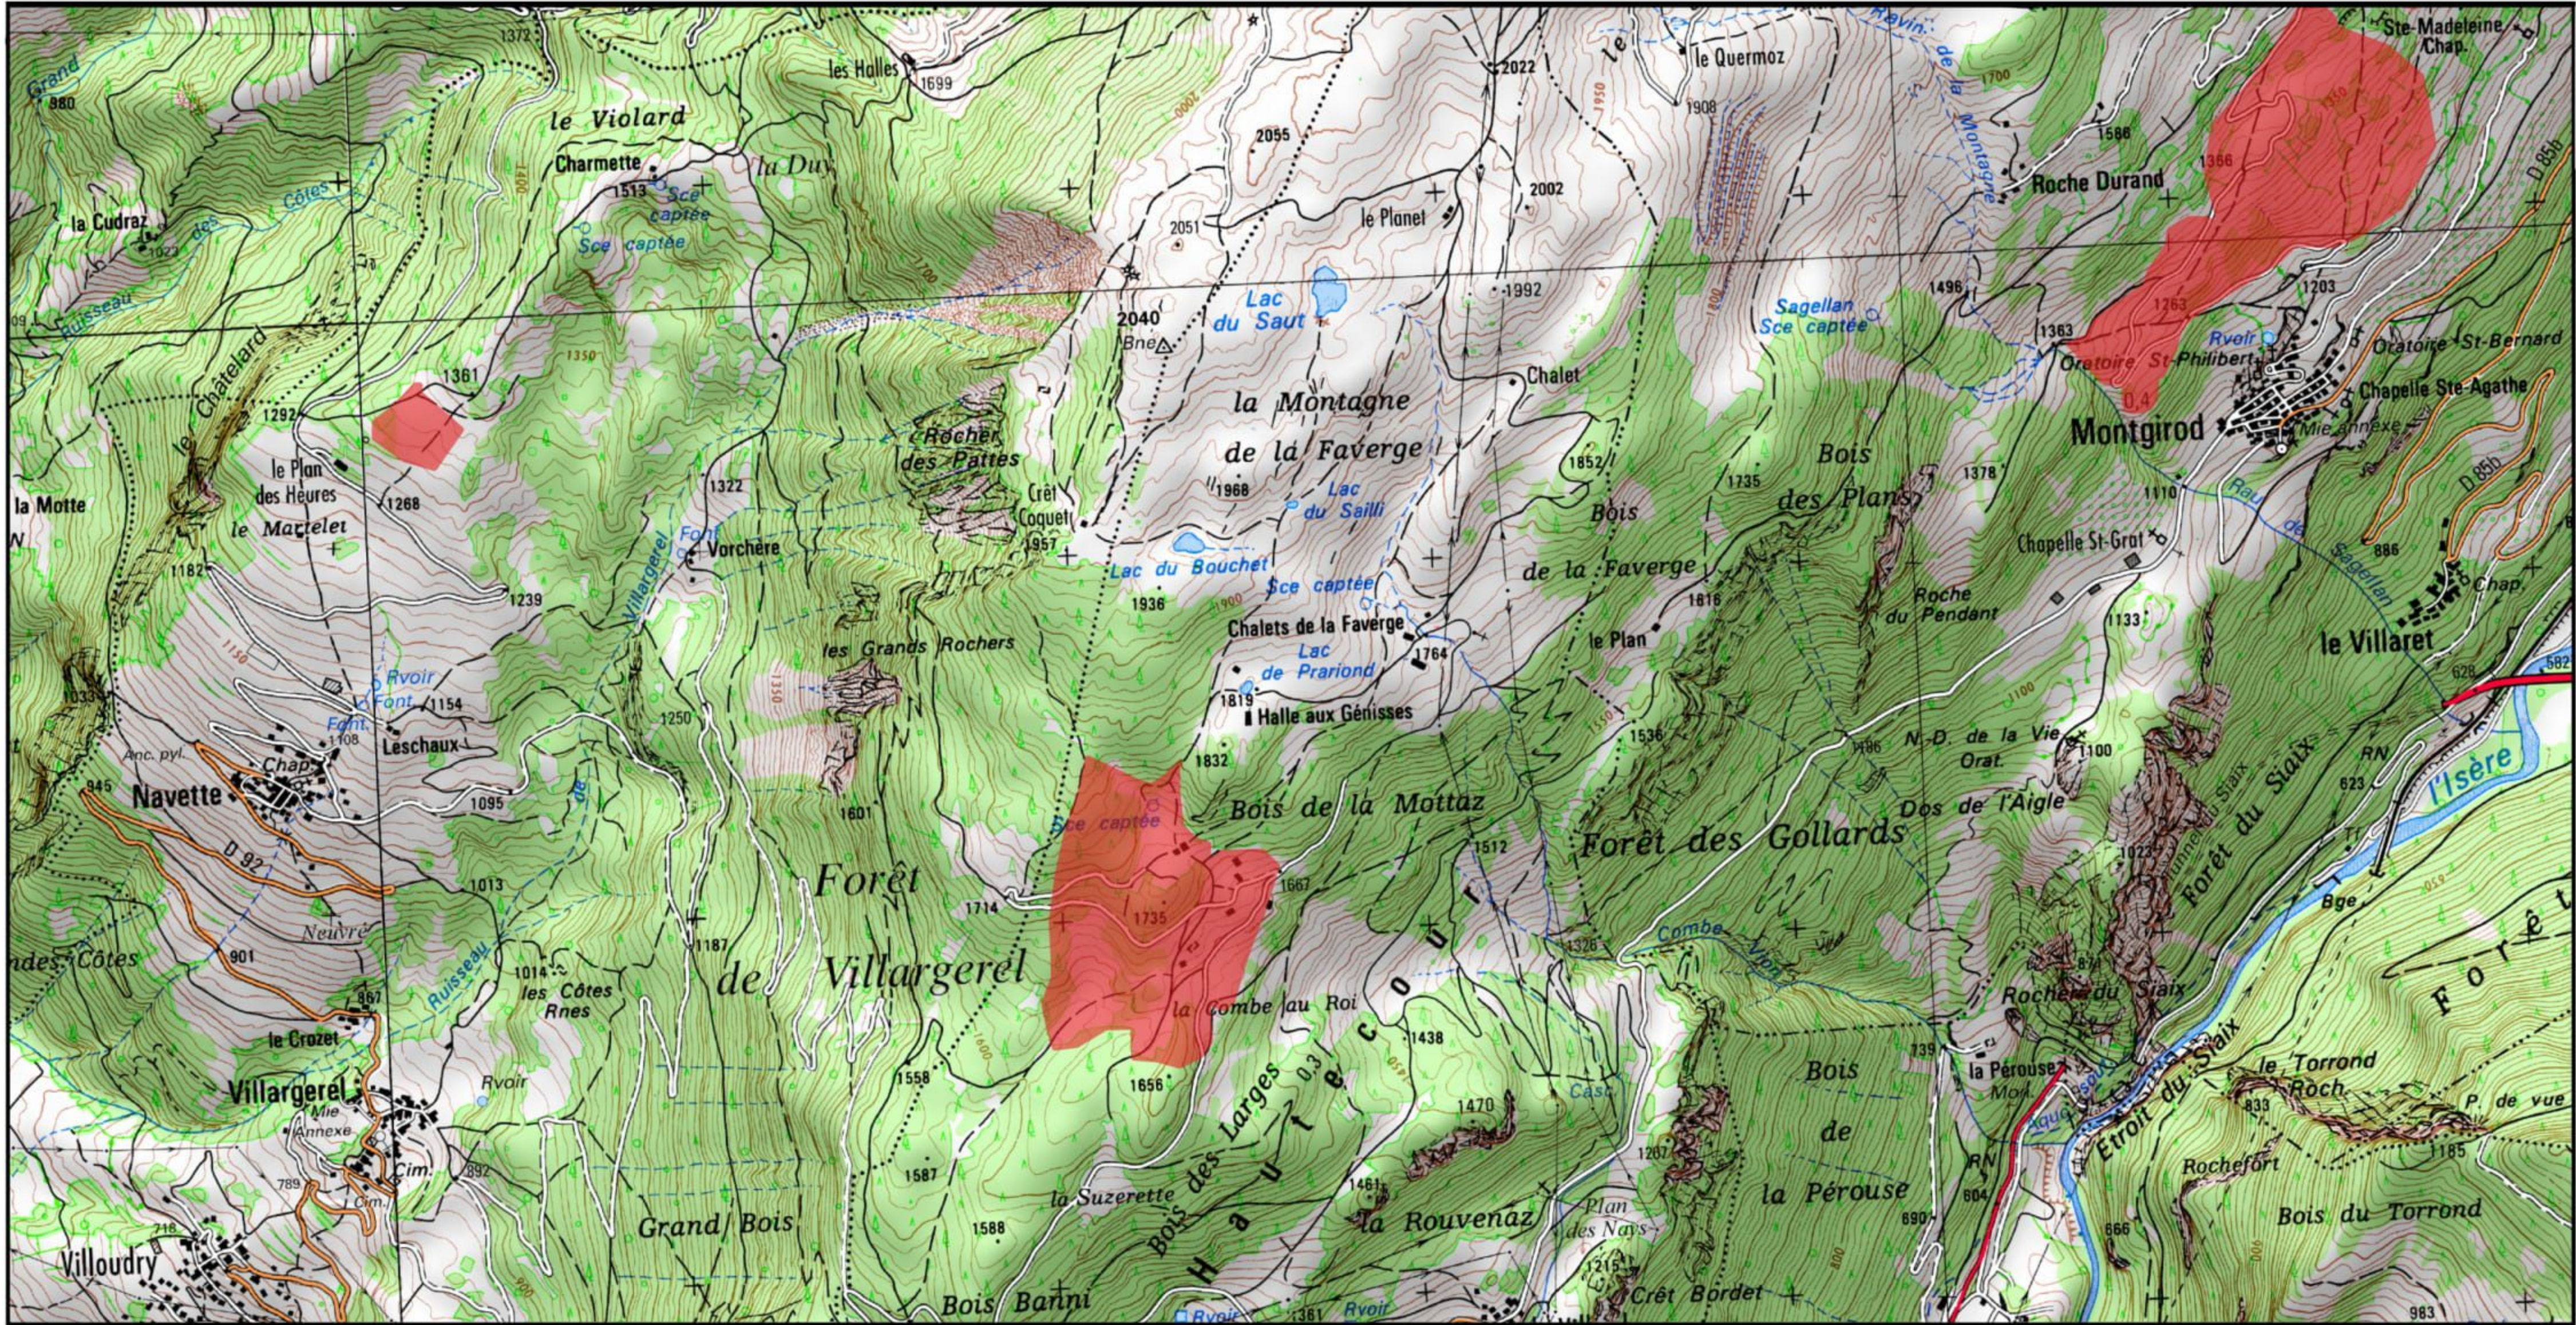

Zone Spéciale de Conservation (ZSC)

1/25 000 ème

Fond : Scan 25 IGN © - Données DREAL Auvergne-Rhône-Alpes 2019
Auteur : DREAL Auvergne-Rhône-Alpes 05-09-2019