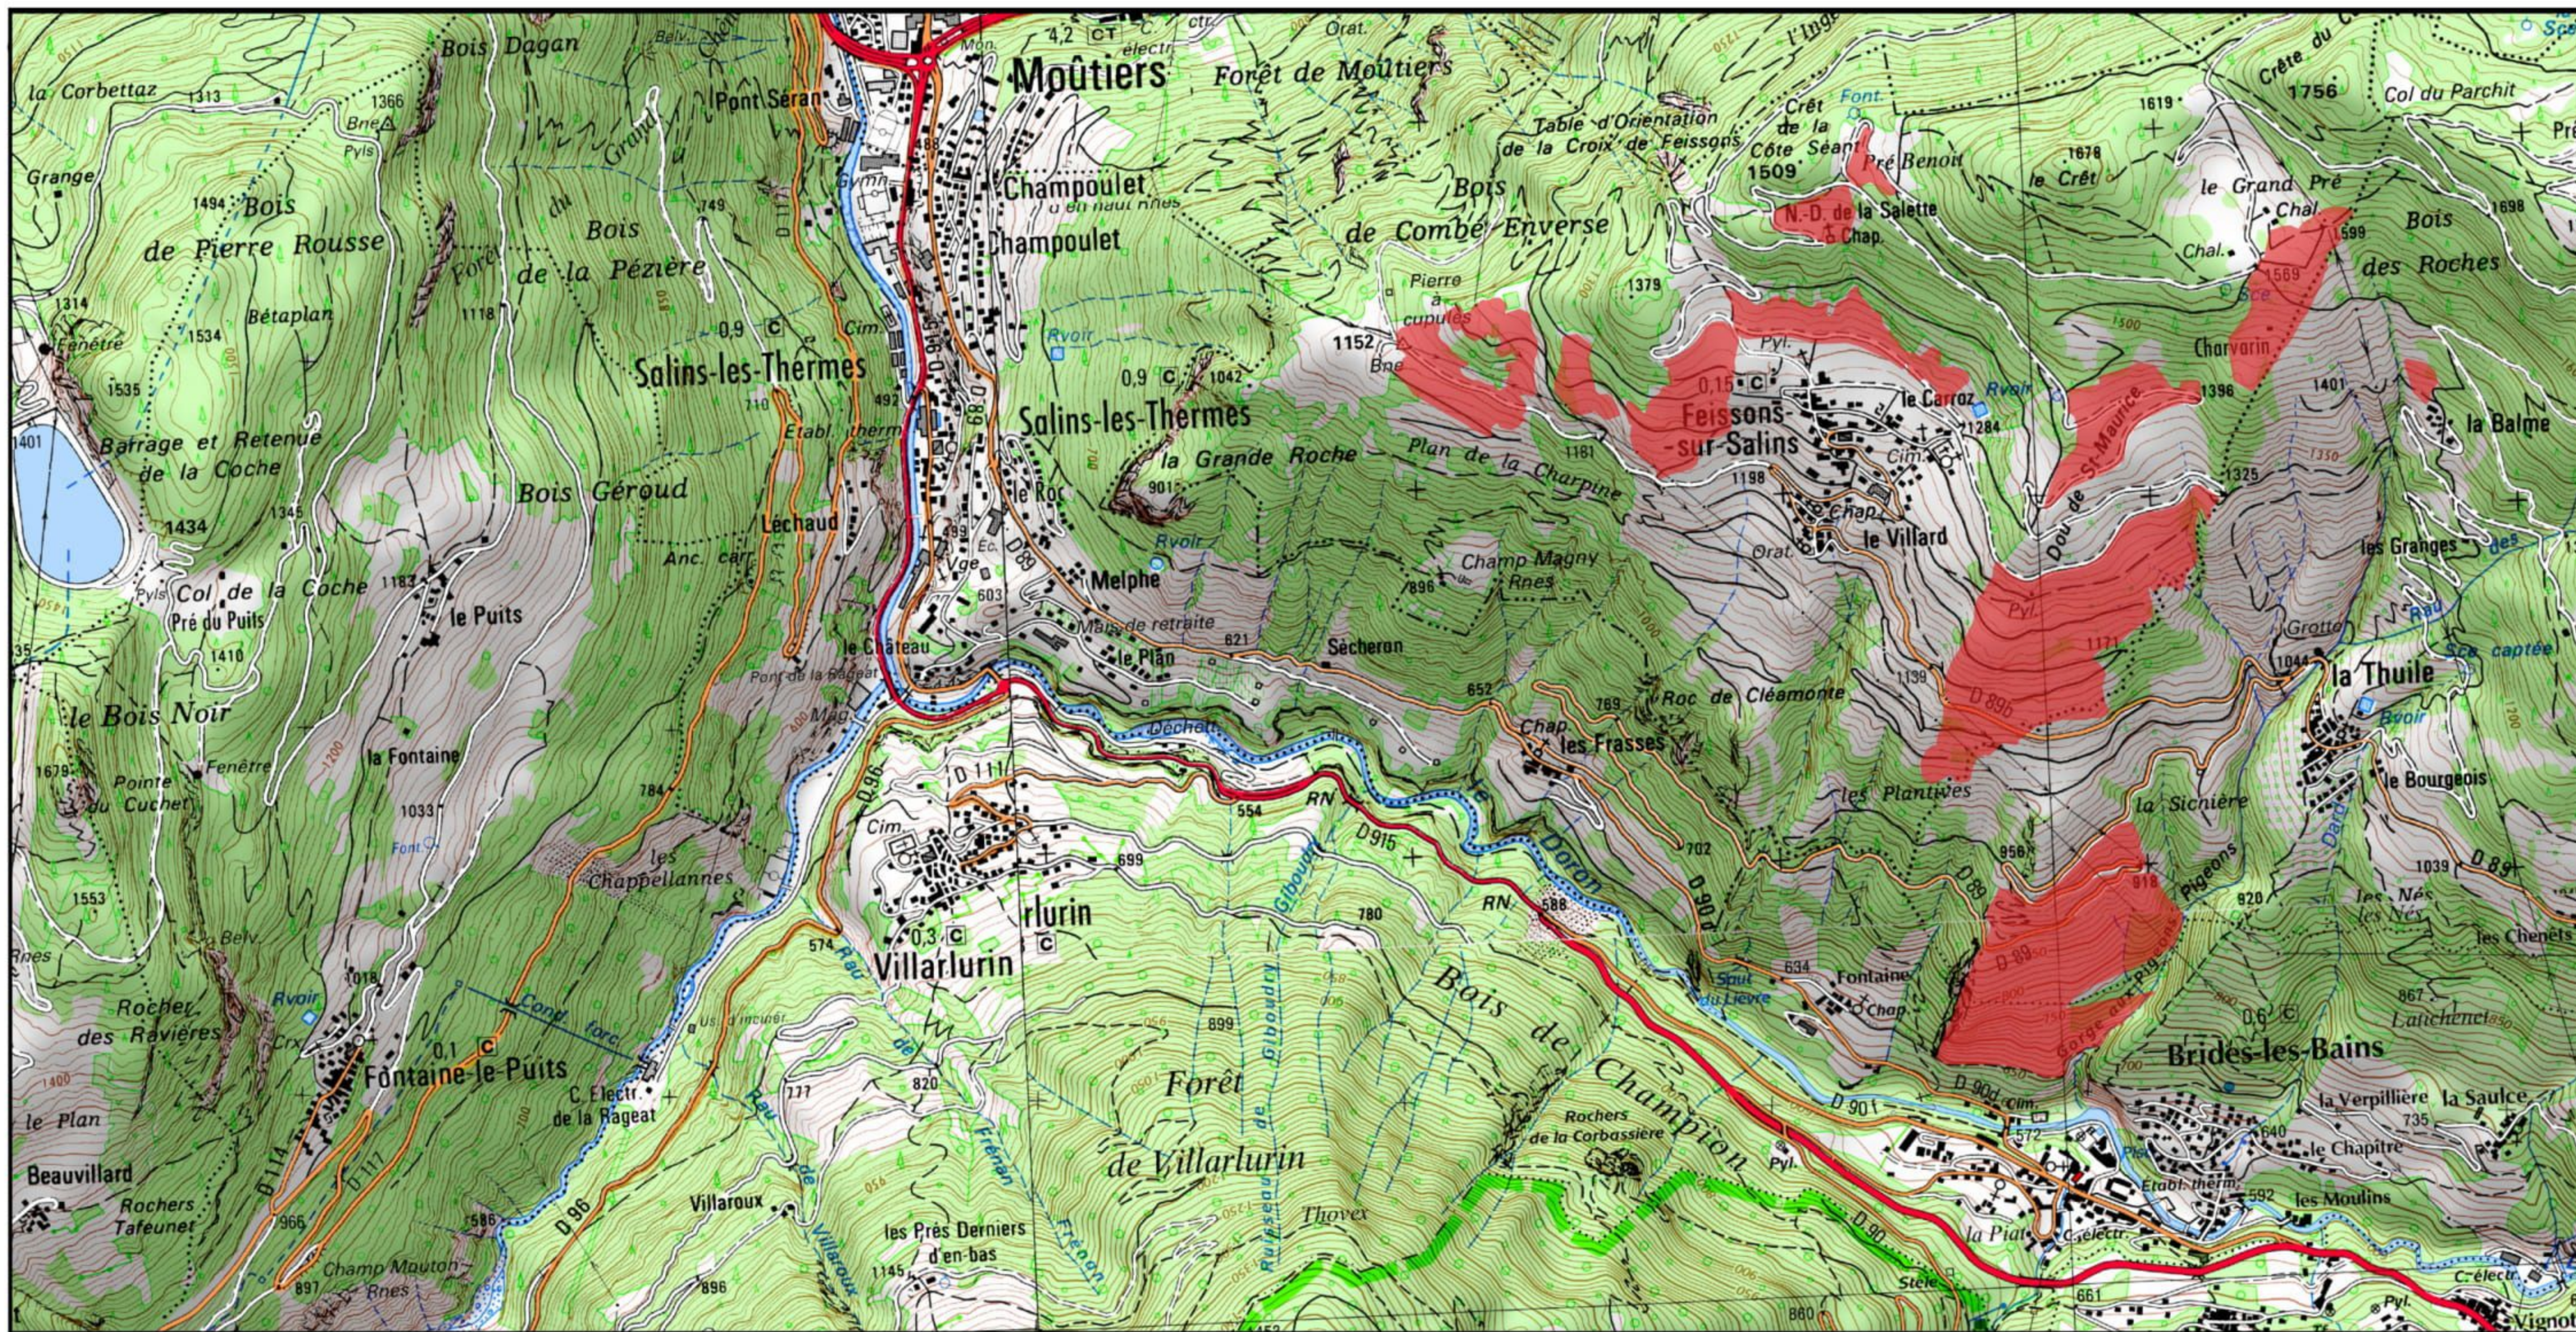

Zone Spéciale de Conservation (ZSC)

1/25 000 ème

Fond : Scan 25 IGN © - Données DREAL Auvergne-Rhône-Alpes 2019
Auteur : DREAL Auvergne-Rhône-Alpes 05-09-2019