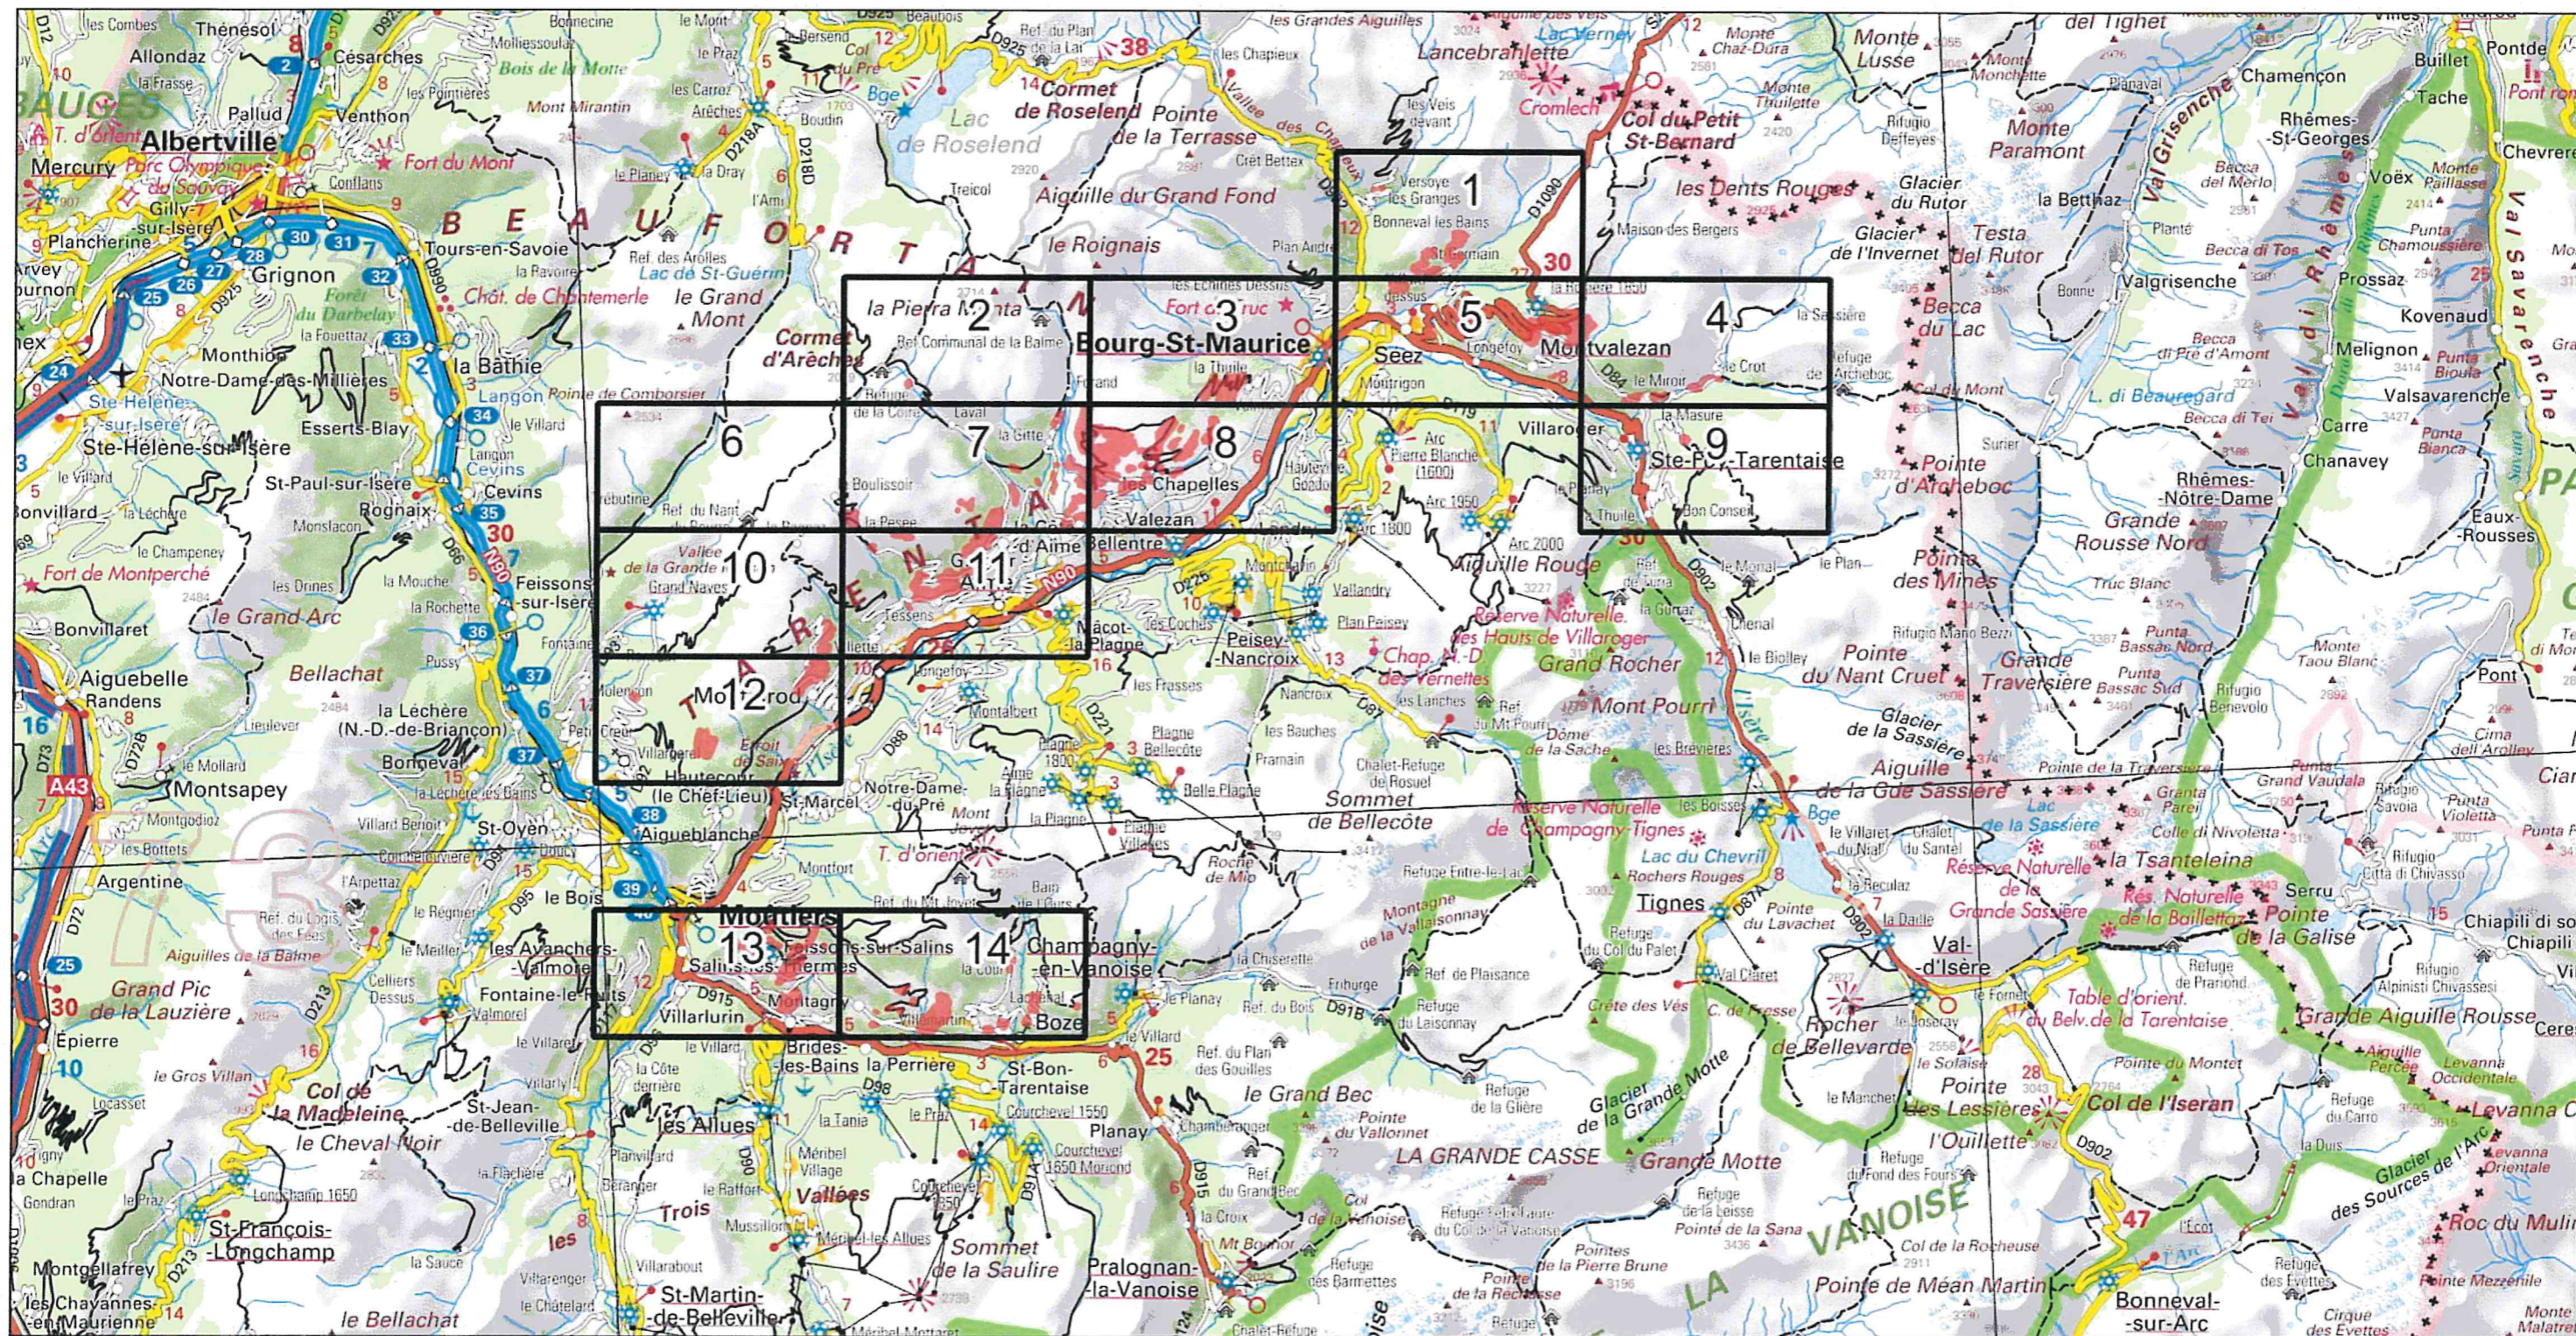

Site Natura 2000 : "Adrets de Tarentaise" - FR8201777
Département Savoie, Région Auvergne-Rhône-Alpes

Carte d'assemblage au 1/ 260 000ème et 14 cartes au 1/25 000ème annexées à l'arrêté de modification de la zone spéciale de conservation (ZSC)

signé le : 0 NOV. 2020

Zone Spéciale de Conservation (ZSC)

1/260 000ème

Fond : Scan 250 IGN © - Données DREAL Auvergne-Rhône-Alpes 2019

Auteur : DREAL Auvergne-Rhône-Alpes 05-09-2019