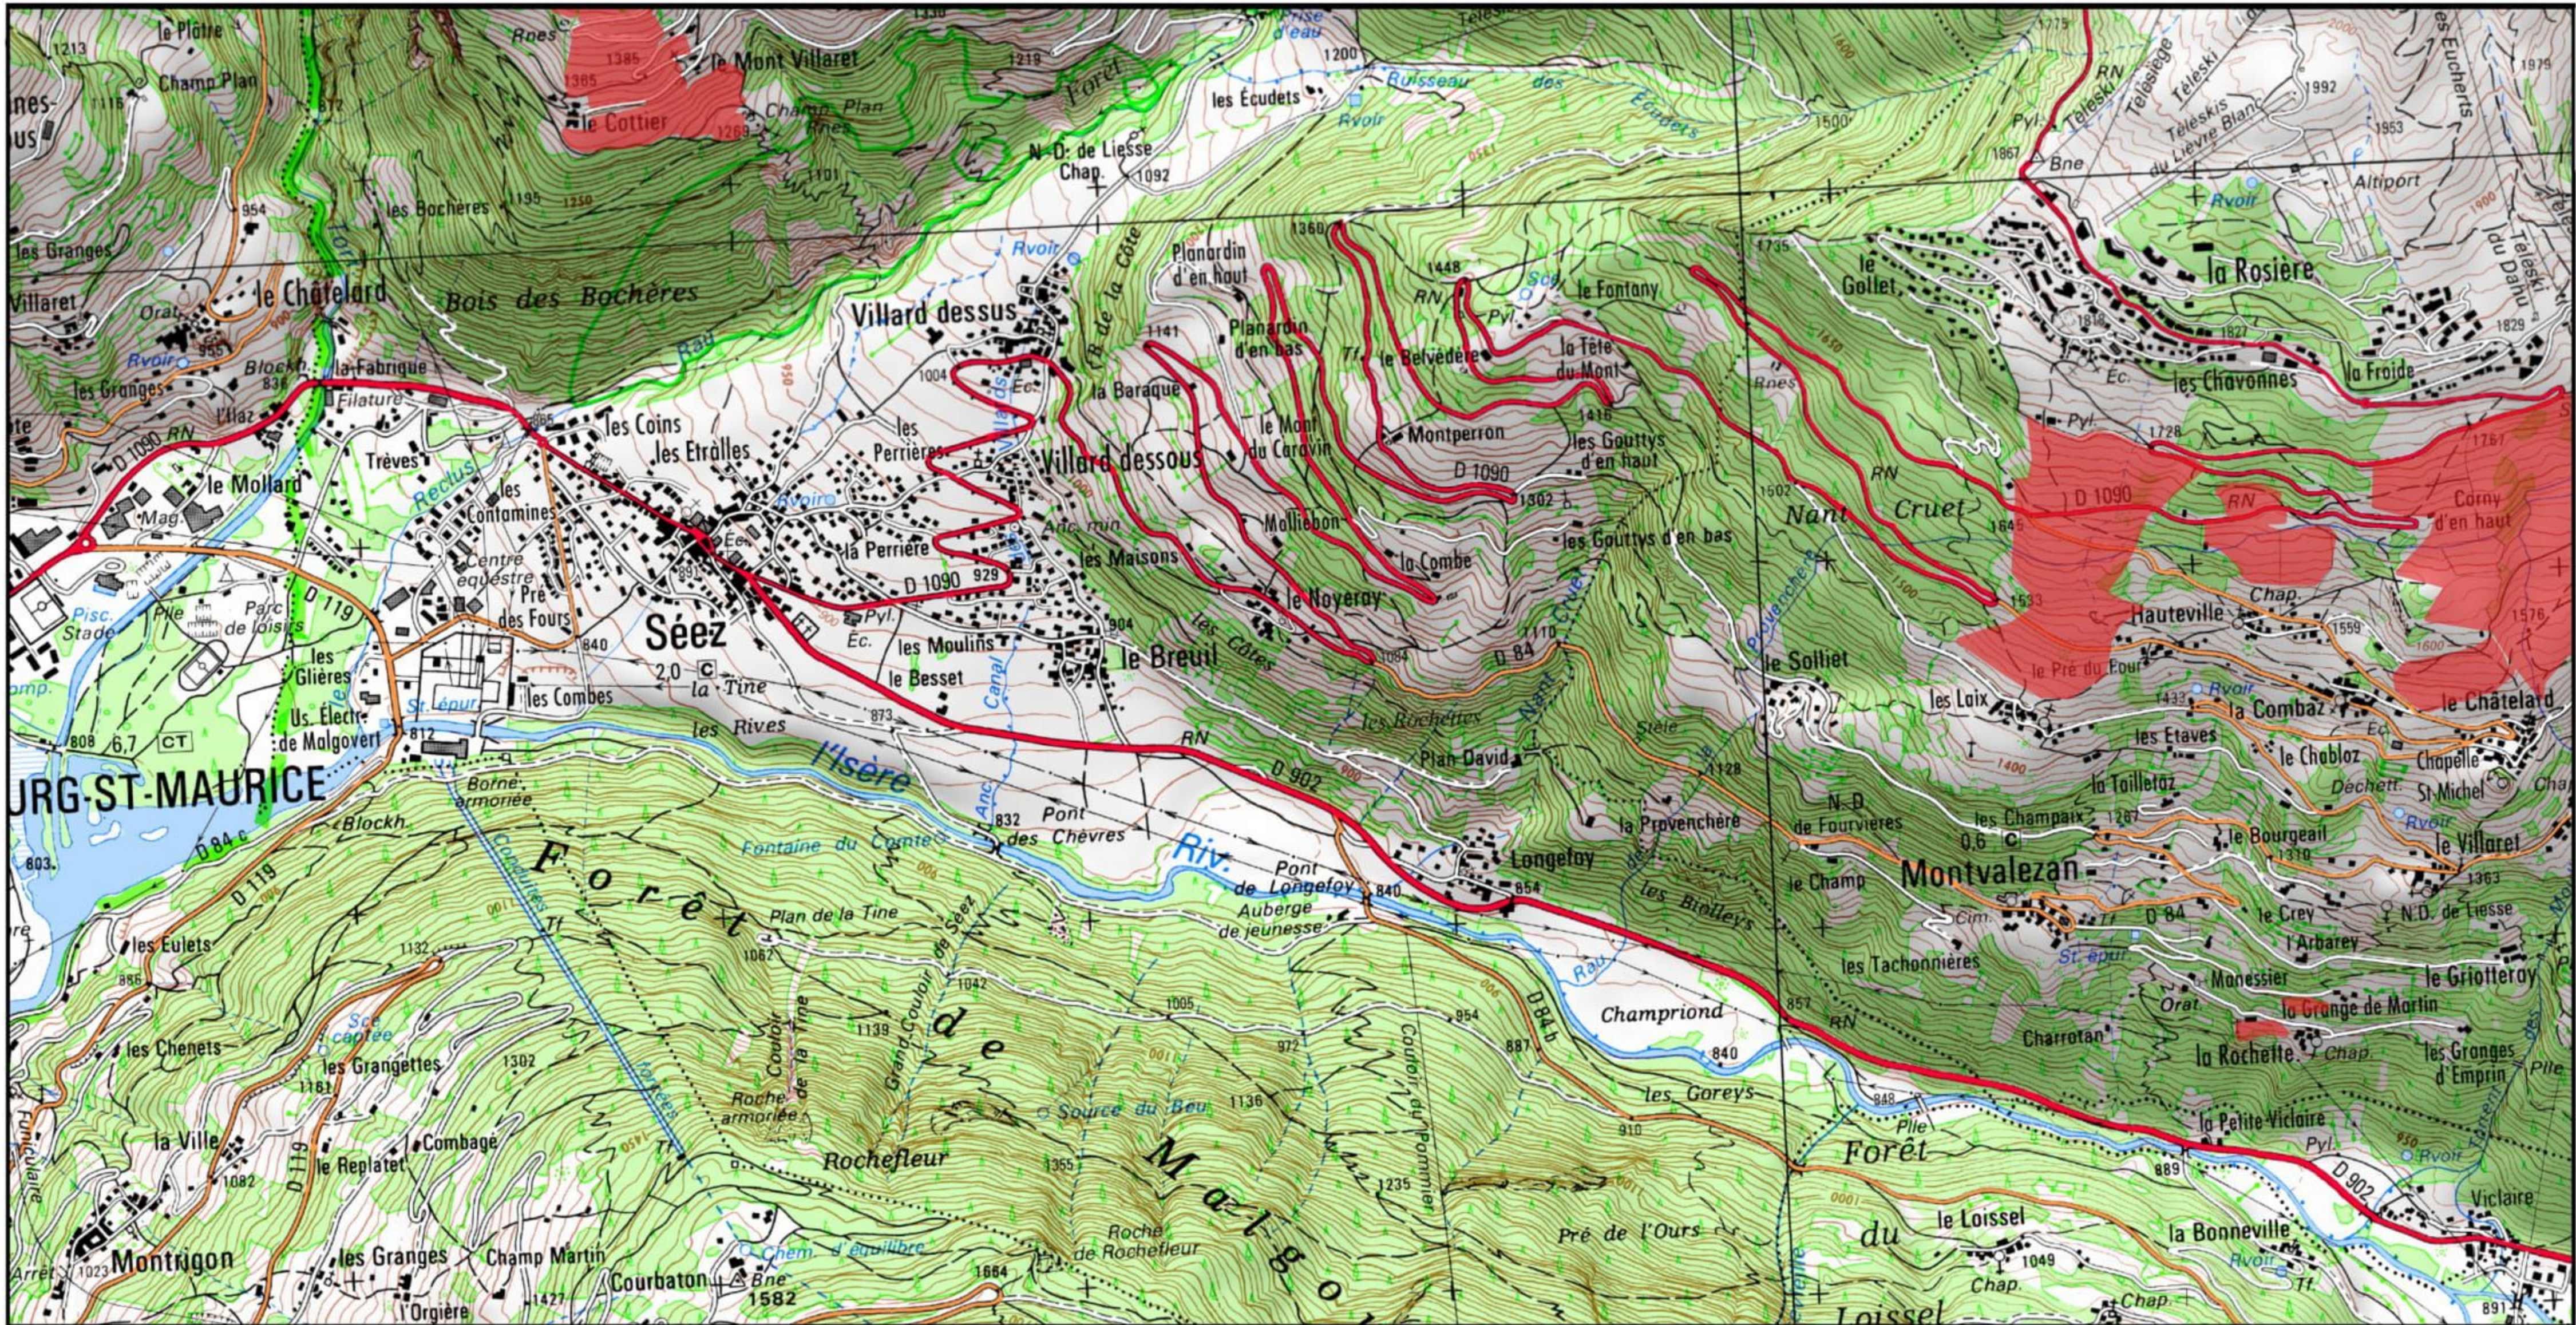

Zone Spéciale de Conservation (ZSC)

1/25 000 ème