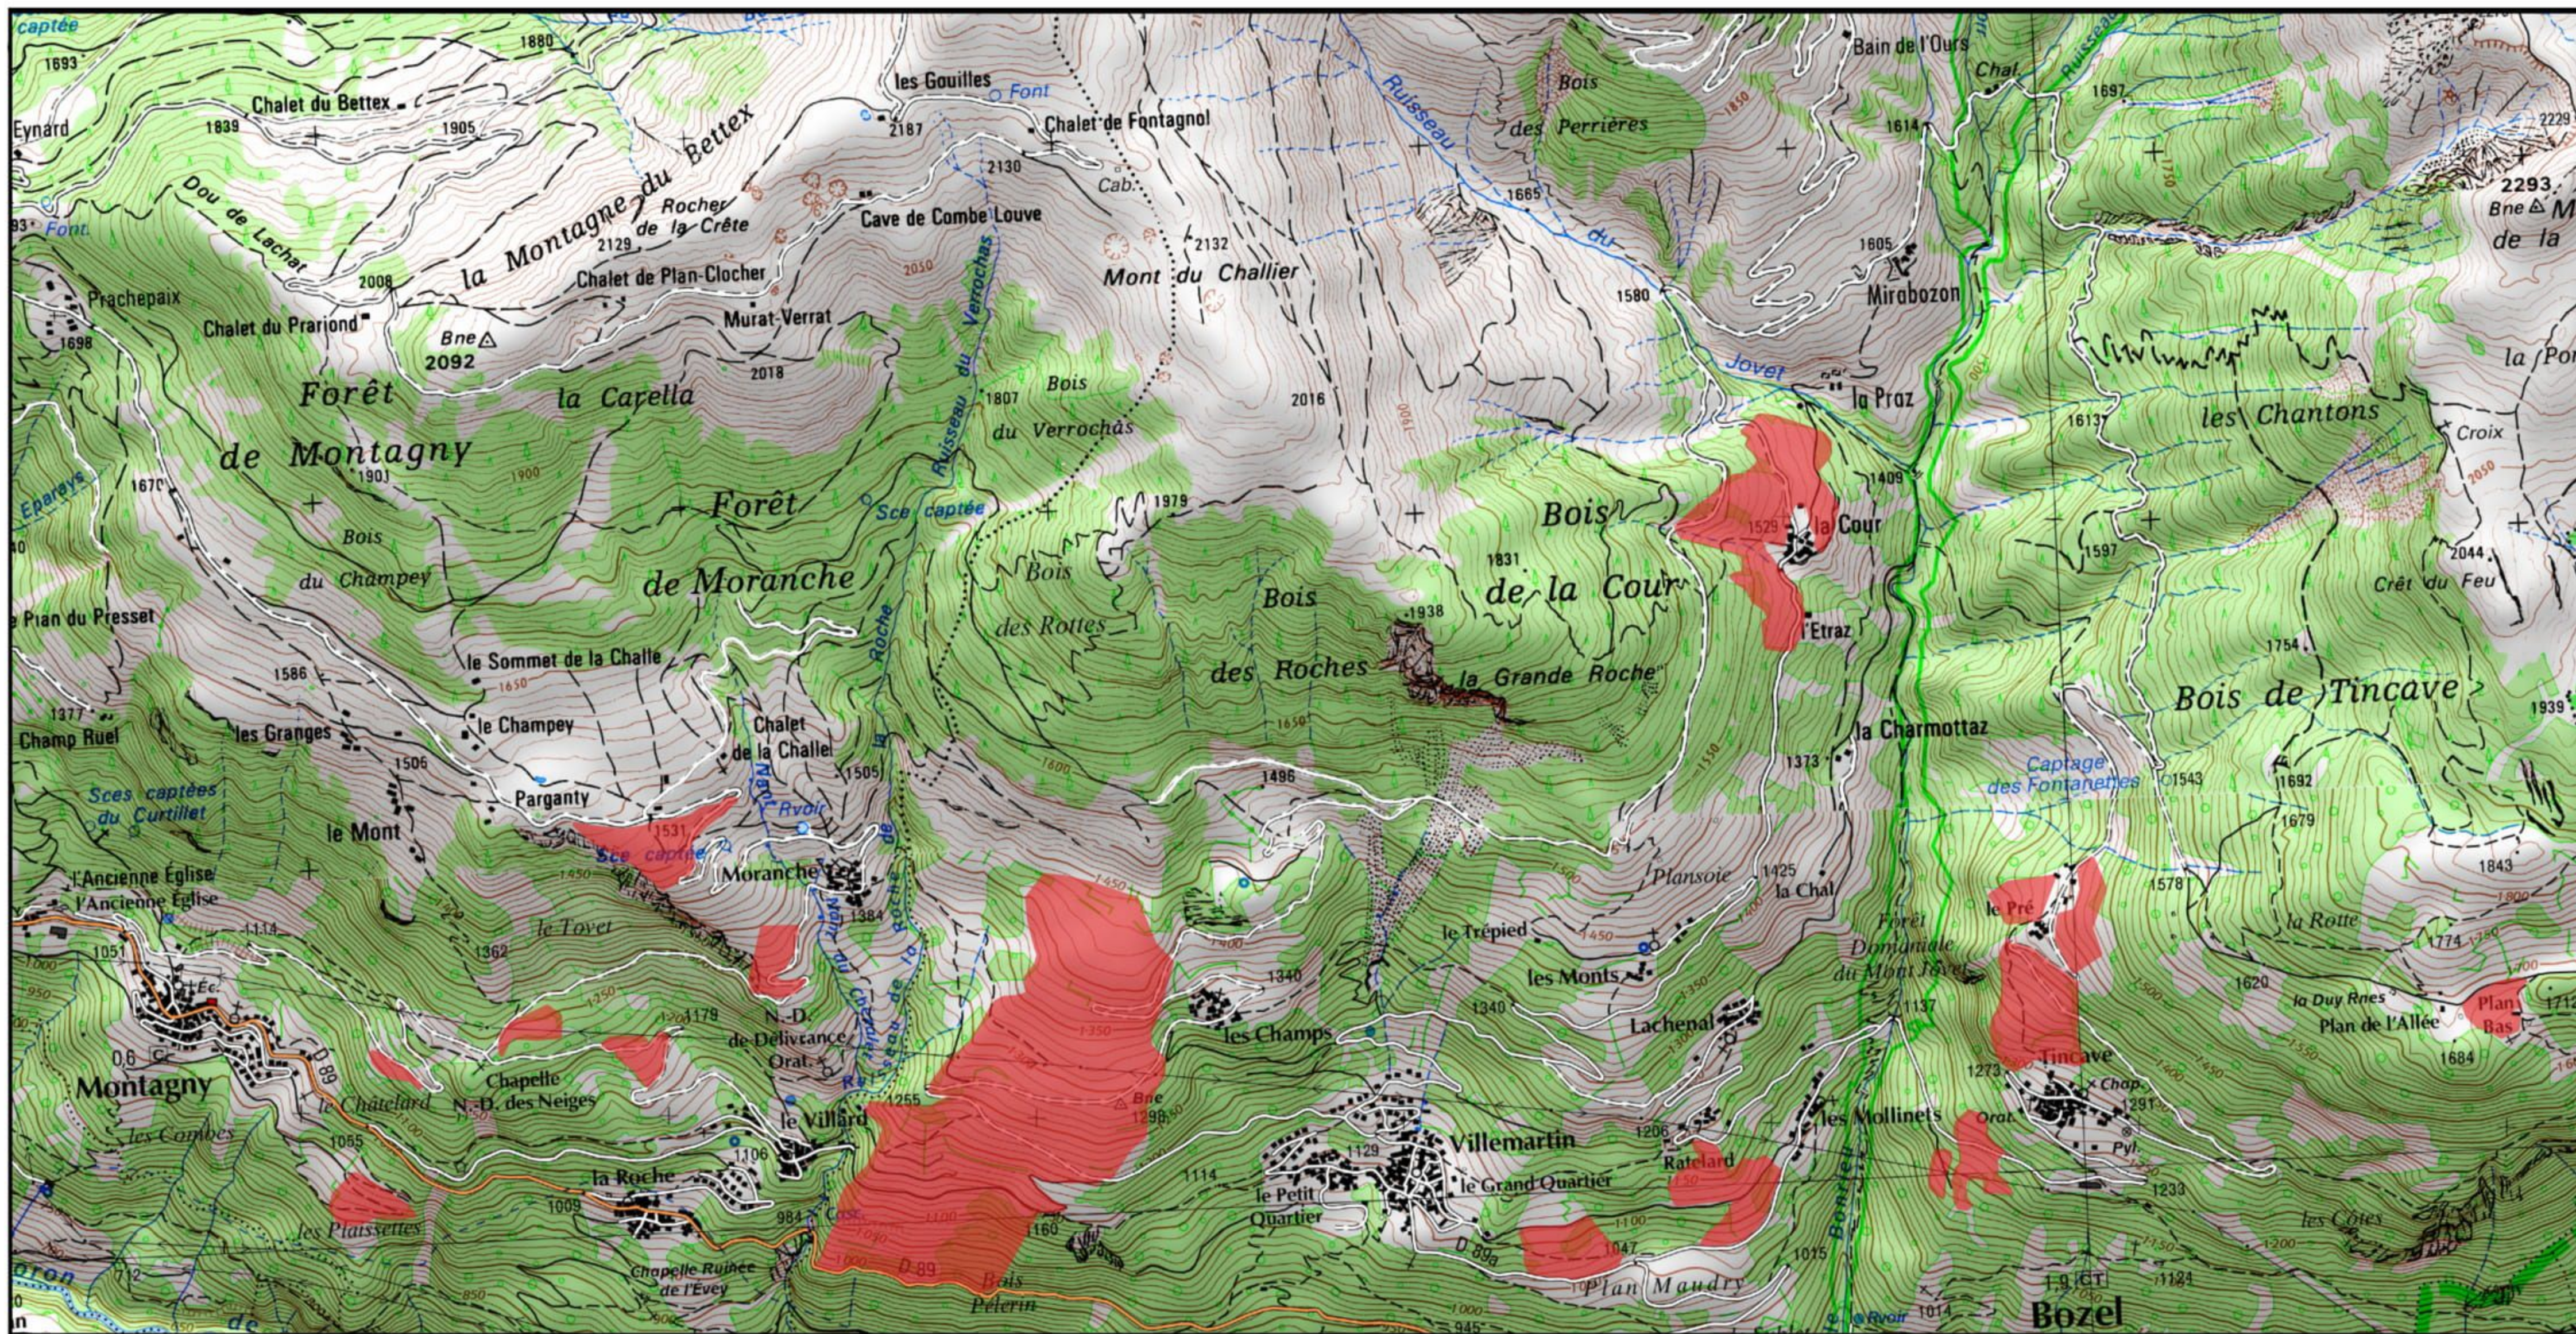

Zone Spéciale de Conservation (ZSC)

1/25 000 ème

Fond : Scan 25 IGN © - Données DREAL Auvergne-Rhône-Alpes 2019

Auteur : DREAL Auvergne-Rhône-Alpes 05-09-2019