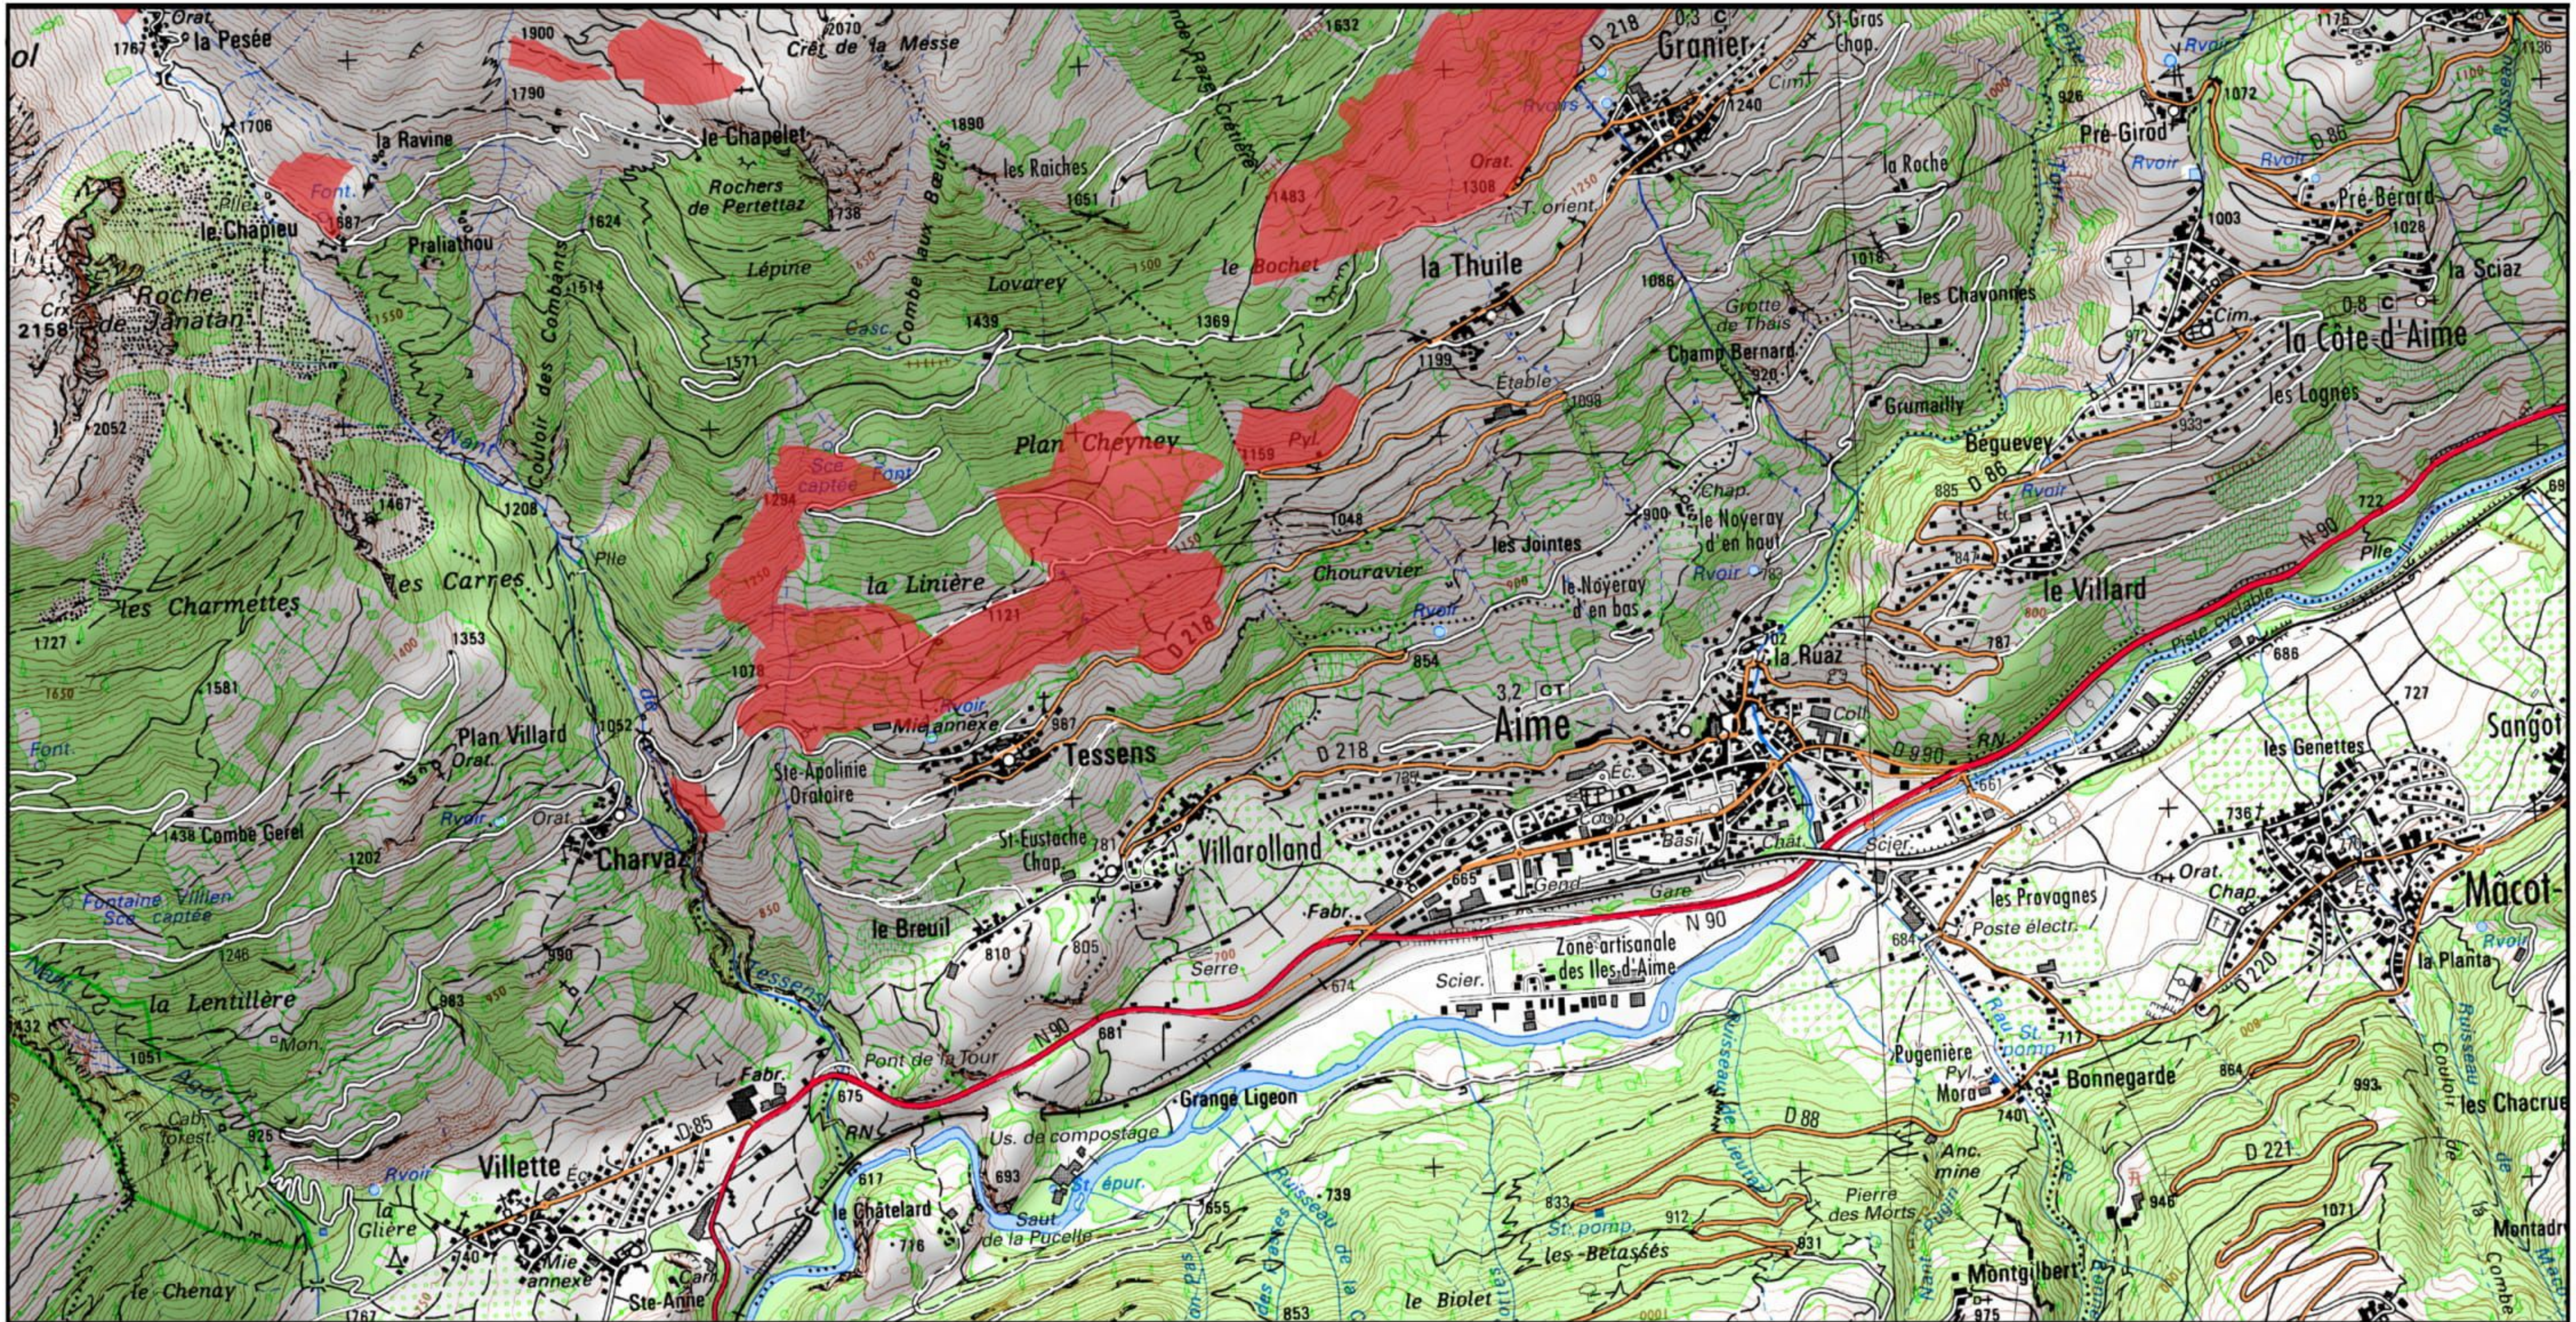

Zone Spéciale de Conservation (ZSC)

1/25 000 ème

Fond : Scan 25 IGN © - Données DREAL Auvergne-Rhône-Alpes 2019
Auteur : DREAL Auvergne-Rhône-Alpes 05-09-2019