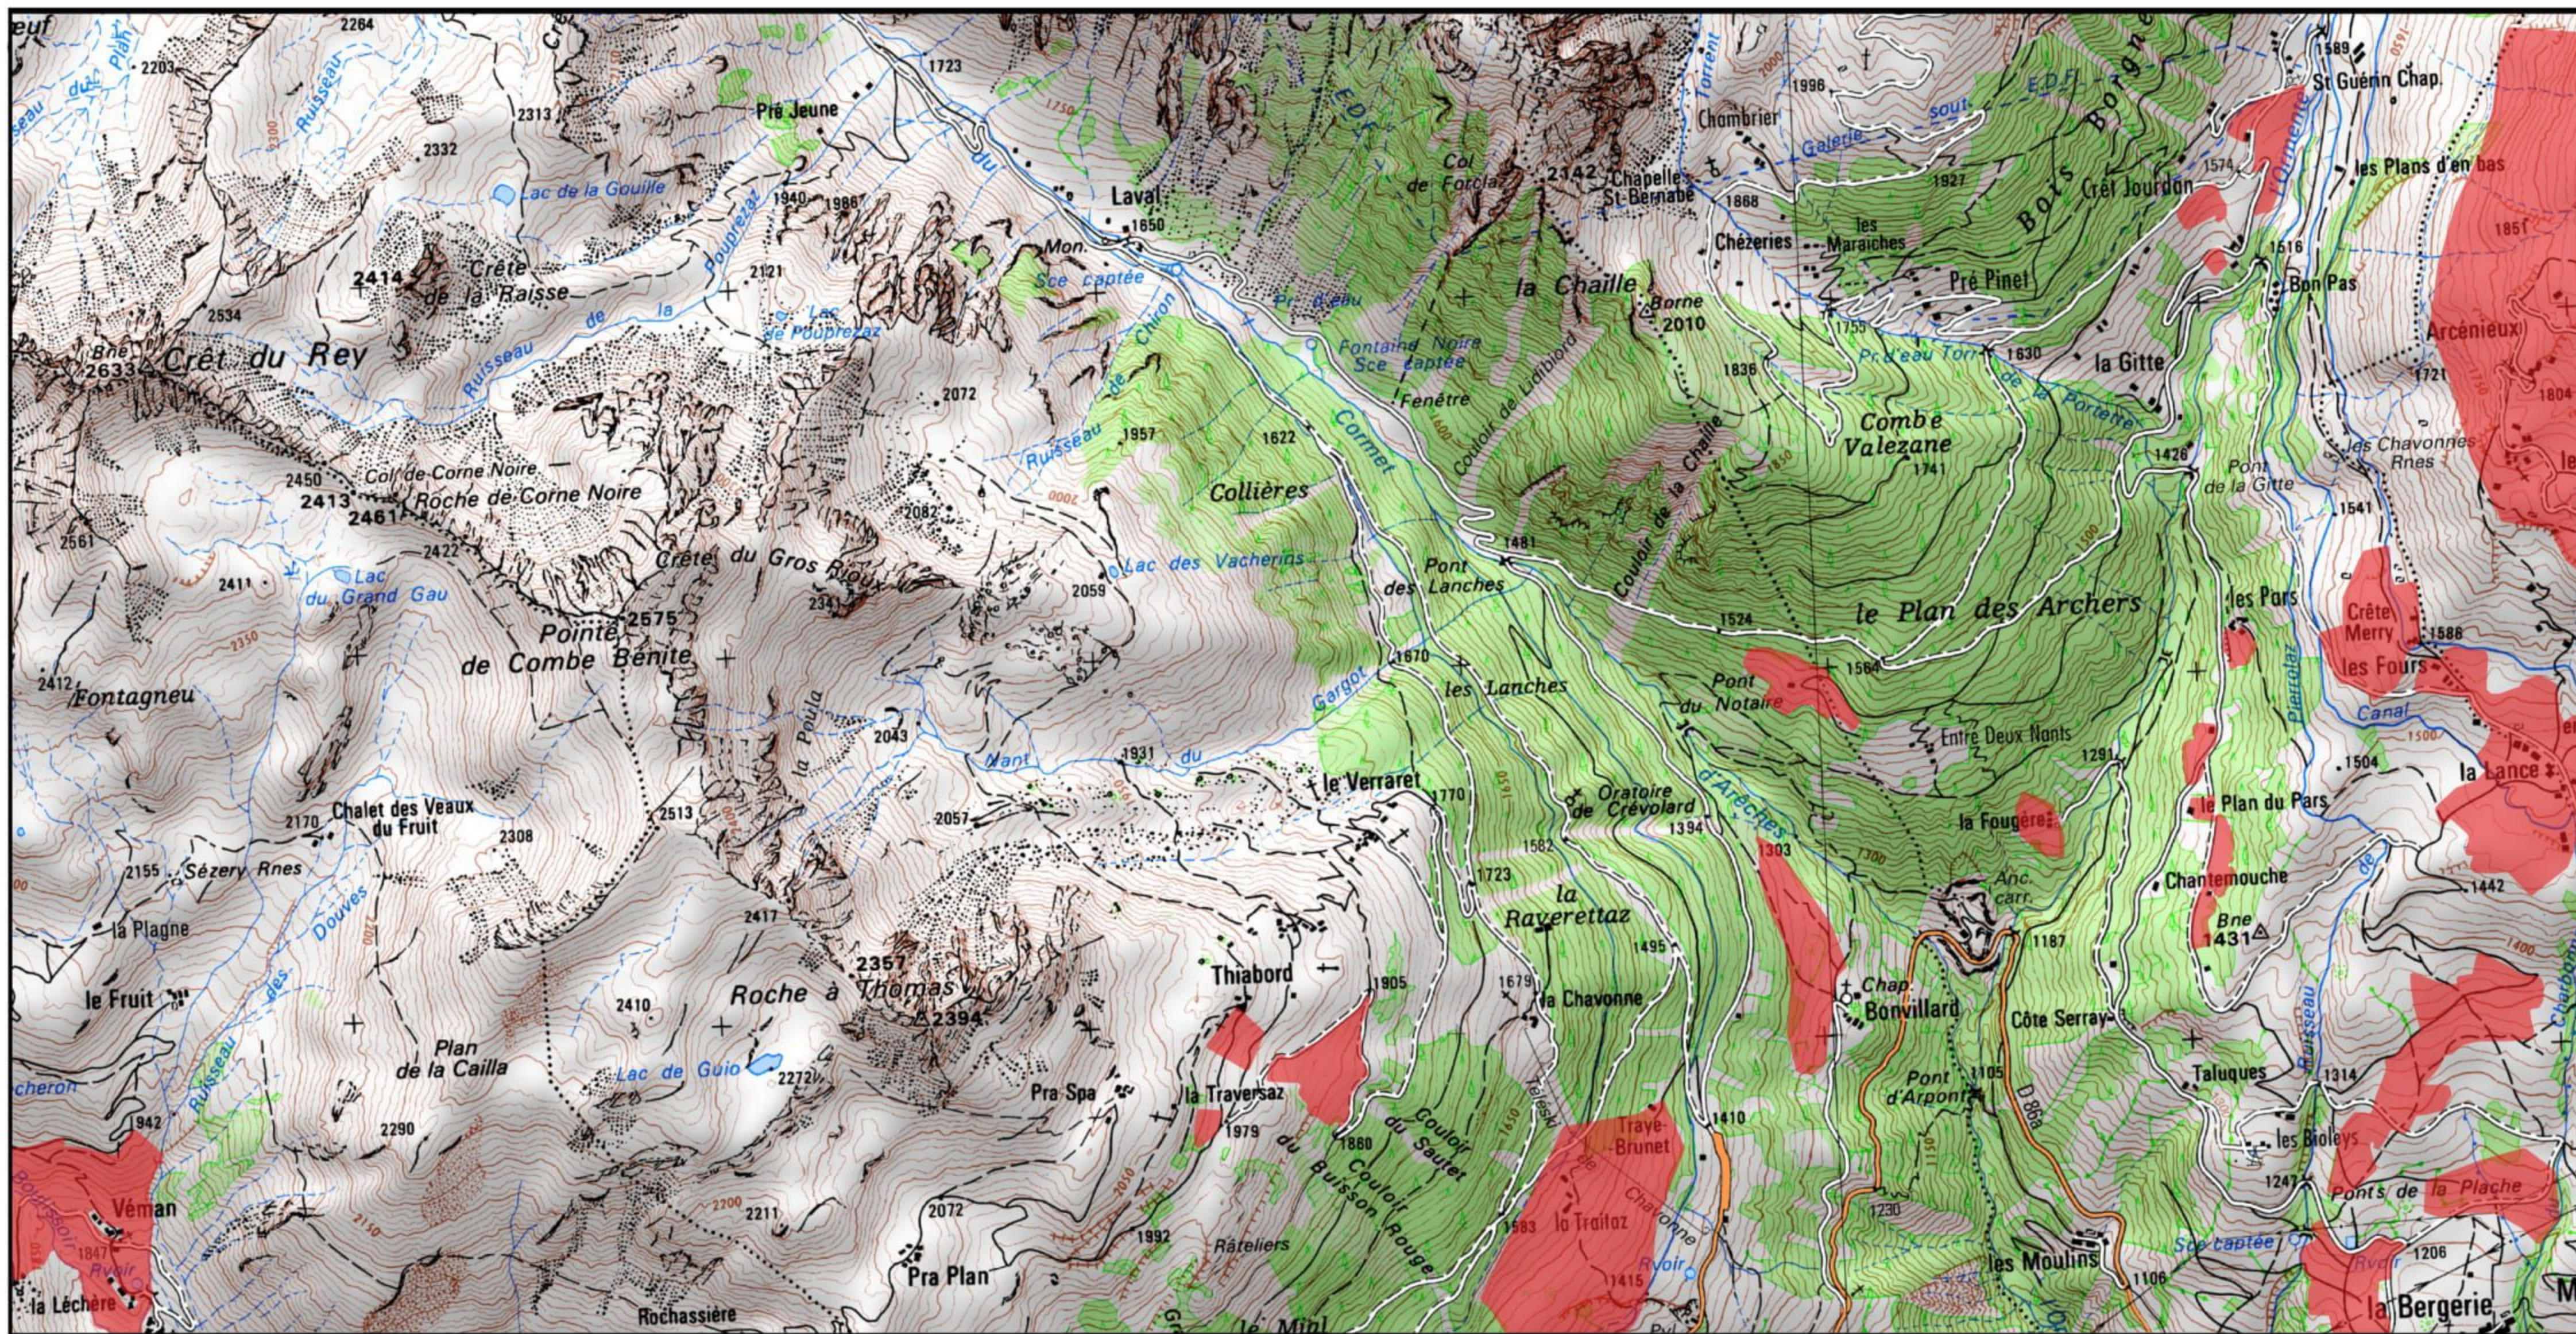

Site Natura 2000 : "Adrets de Tarentaise" - FR8201777
Département Savoie, Région Auvergne-Rhône-Alpes

Carte d'assemblage au 1/ 260 000ème et 14 cartes au 1/25 000ème annexées à l'arrêté de modification de la zone spéciale de conservation (ZSC)

1/25 000 ème

Fond : Scan 25 IGN © - Données DREAL Auvergne-Rhône-Alpes 2019
Auteur : DREAL Auvergne-Rhône-Alpes 05-09-2019

 Zone Spéciale de Conservation (ZSC)

1/25 000 ème

Zone Spéciale de Conservation (ZSC)

1/25 000 ème

Fond : Scan 25 IGN © - Données DREAL Auvergne-Rhône-Alpes 2019
Auteur : DREAL Auvergne-Rhône-Alpes 05-09-2019

Zone Spéciale de Conservation (ZSC)

0 0.5 1 km

1/25 000 ème

Fond : Scan 25 IGN © - Données DREAL Auvergne-Rhône-Alpes 2019