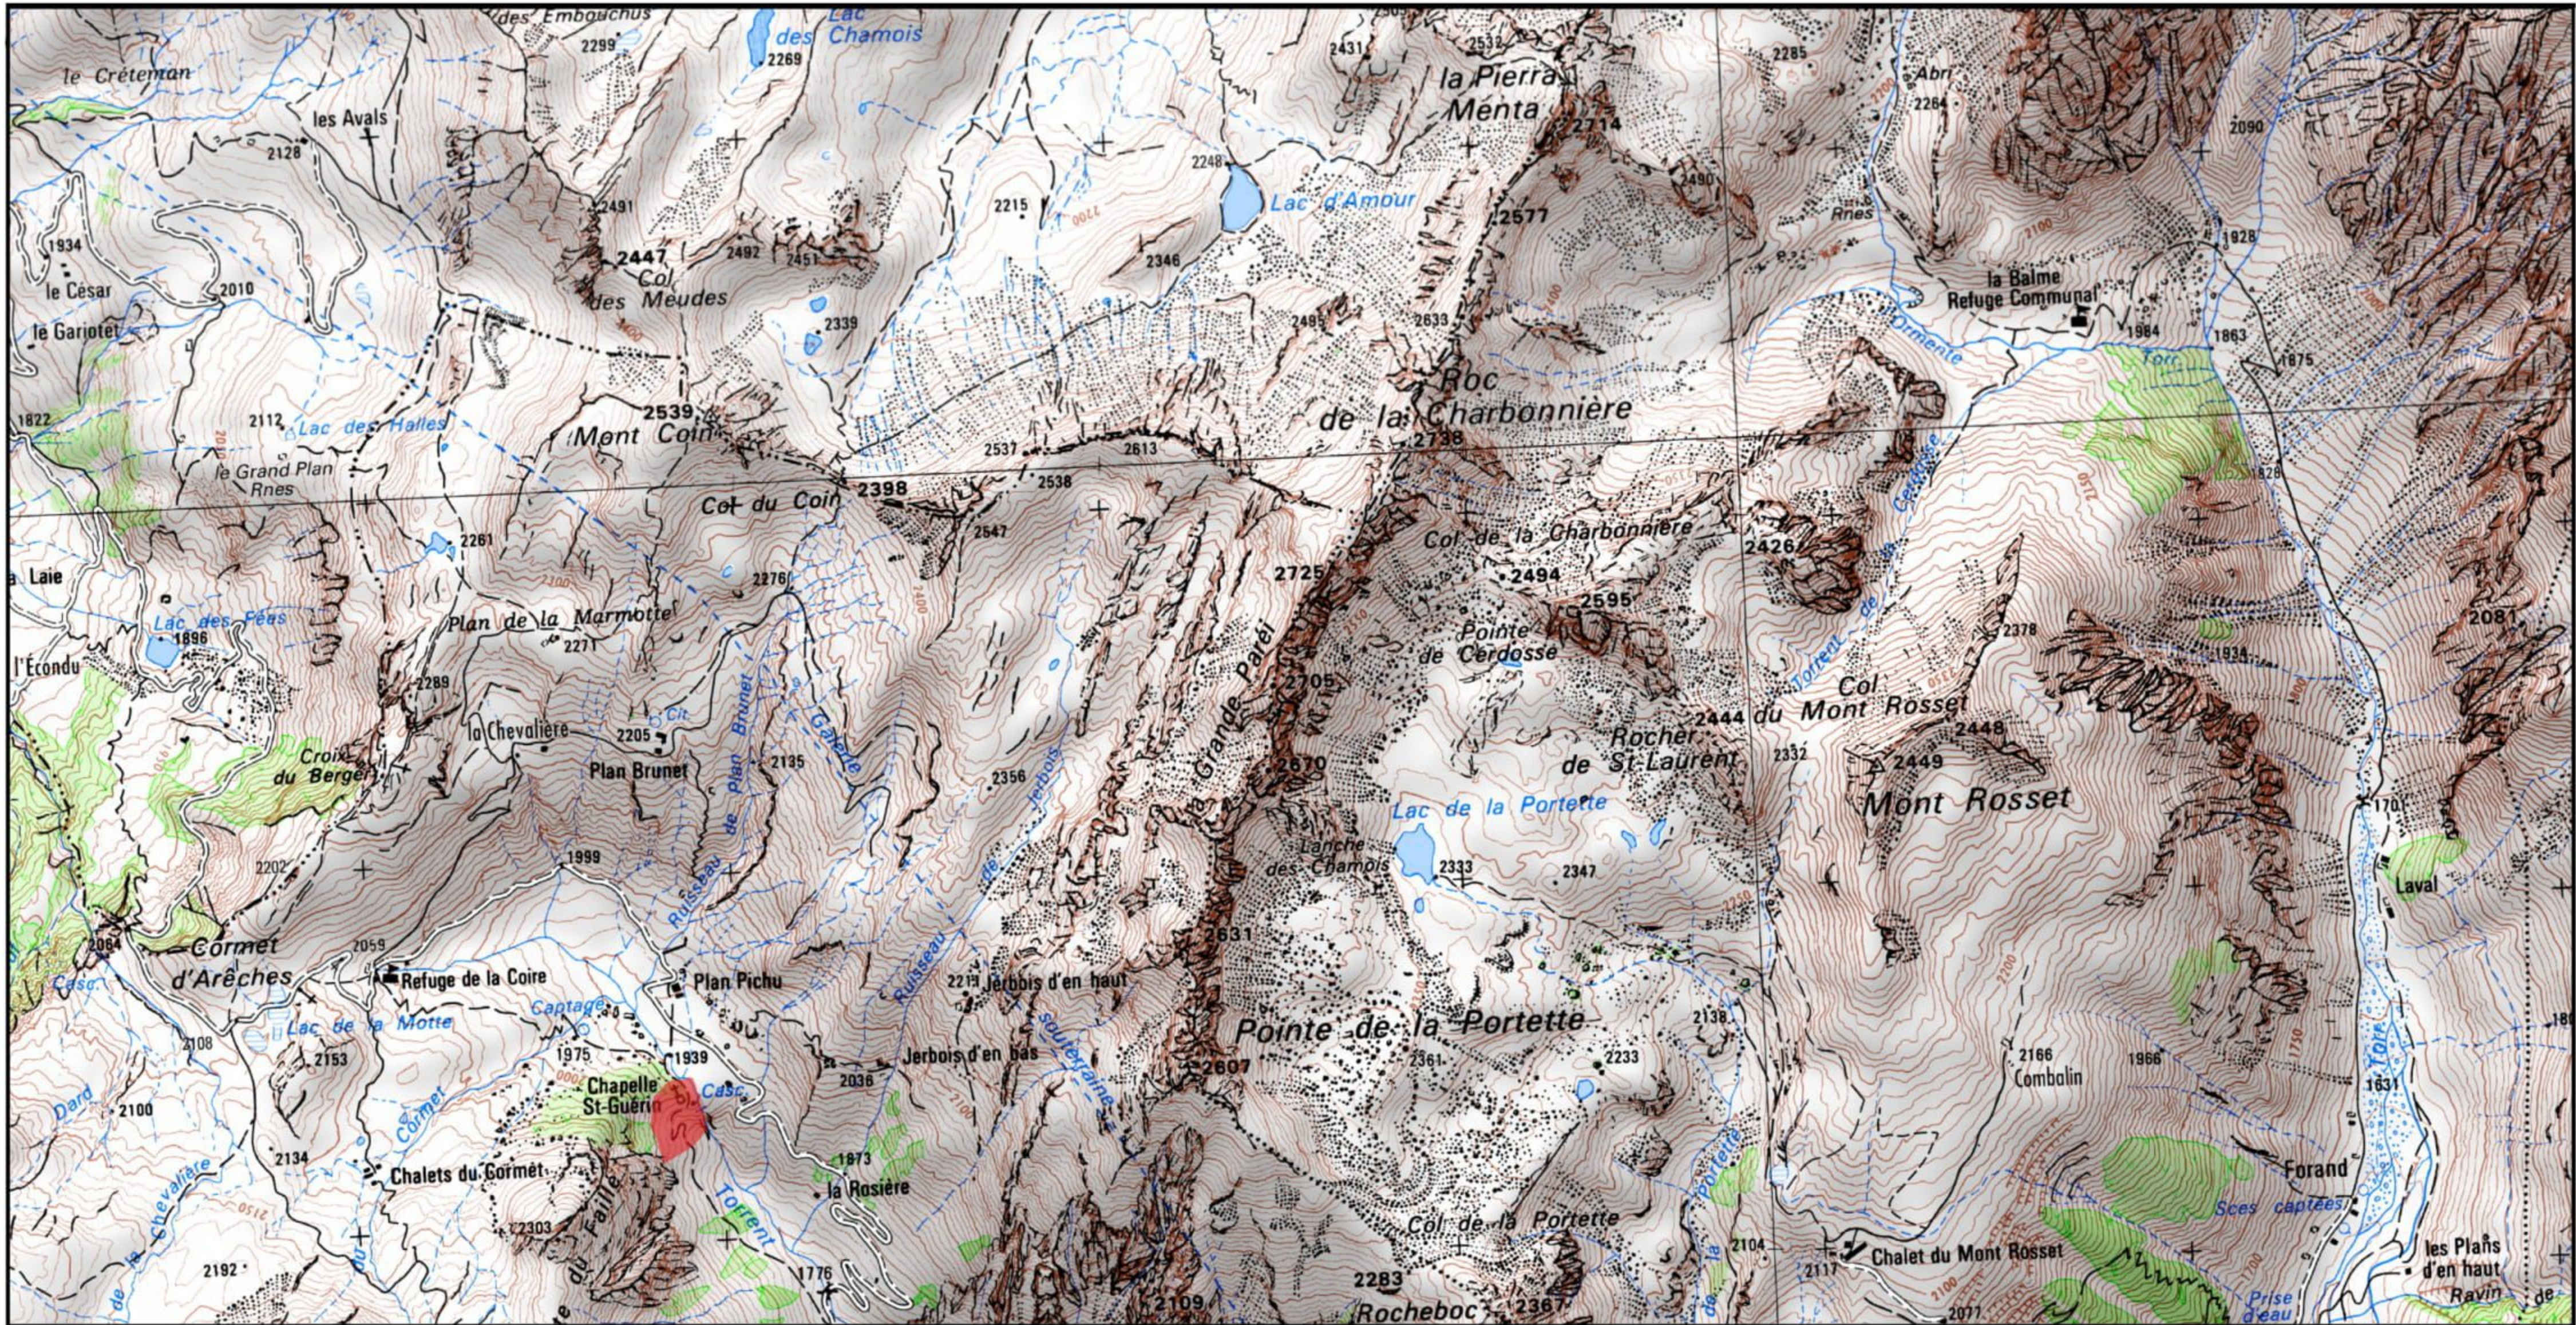

Zone Spéciale de Conservation (ZSC)

1/25 000 ème