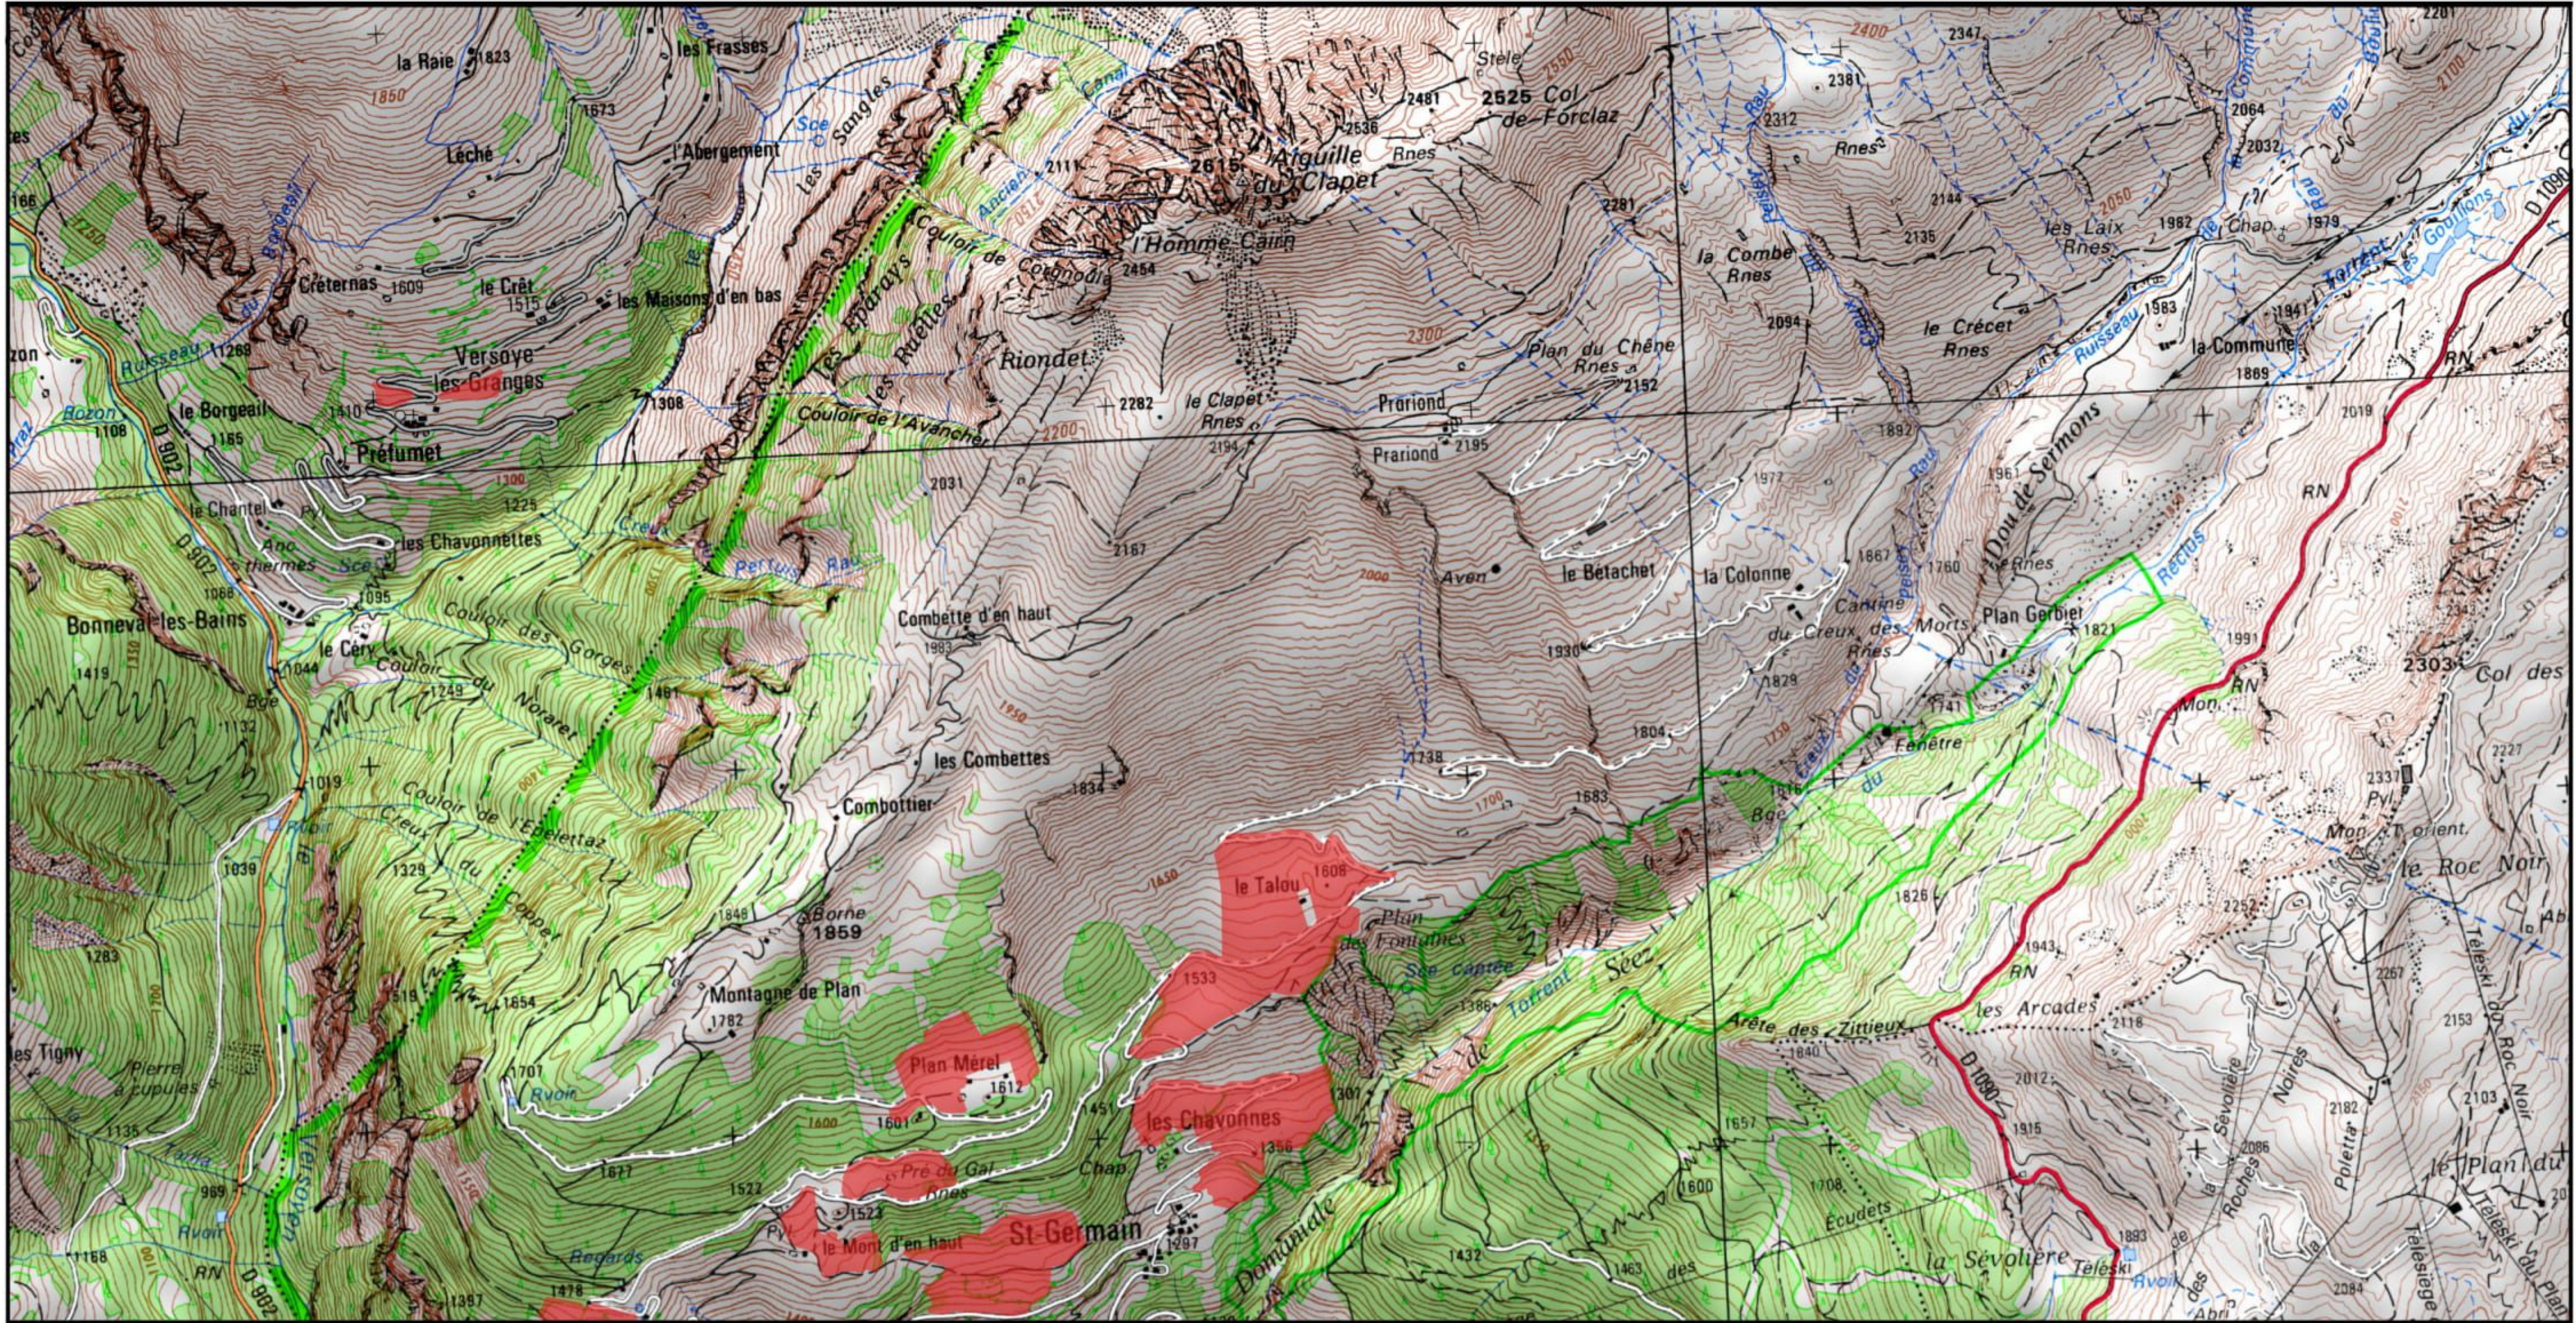

Site Natura 2000 : "Adrets de Tarentaise" - FR8201777
Département Savoie, Région Auvergne-Rhône-Alpes

Carte d'assemblage au 1/ 260 000ème et 14 cartes au 1/25 000ème annexées à l'arrêté de modification de la zone spéciale de conservation (ZSC)

signé le : 0 NOV. 2020

Zone Spéciale de Conservation (ZSC)

1/260 000ème

Fond : Scan 250 IGN © - Données DREAL Auvergne-Rhône-Alpes 2019

Auteur : DREAL Auvergne-Rhône-Alpes 05-09-2019

Zone Spéciale de Conservation (ZSC)

1/25 000 ème

Fond : Scan 25 IGN © - Données DREAL Auvergne-Rhône-Alpes 2019
Auteur : DREAL Auvergne-Rhône-Alpes 05-09-2019

 Zone Spéciale de Conservation (ZSC)

1/25 000 ème

 Zone Spéciale de Conservation (ZSC)