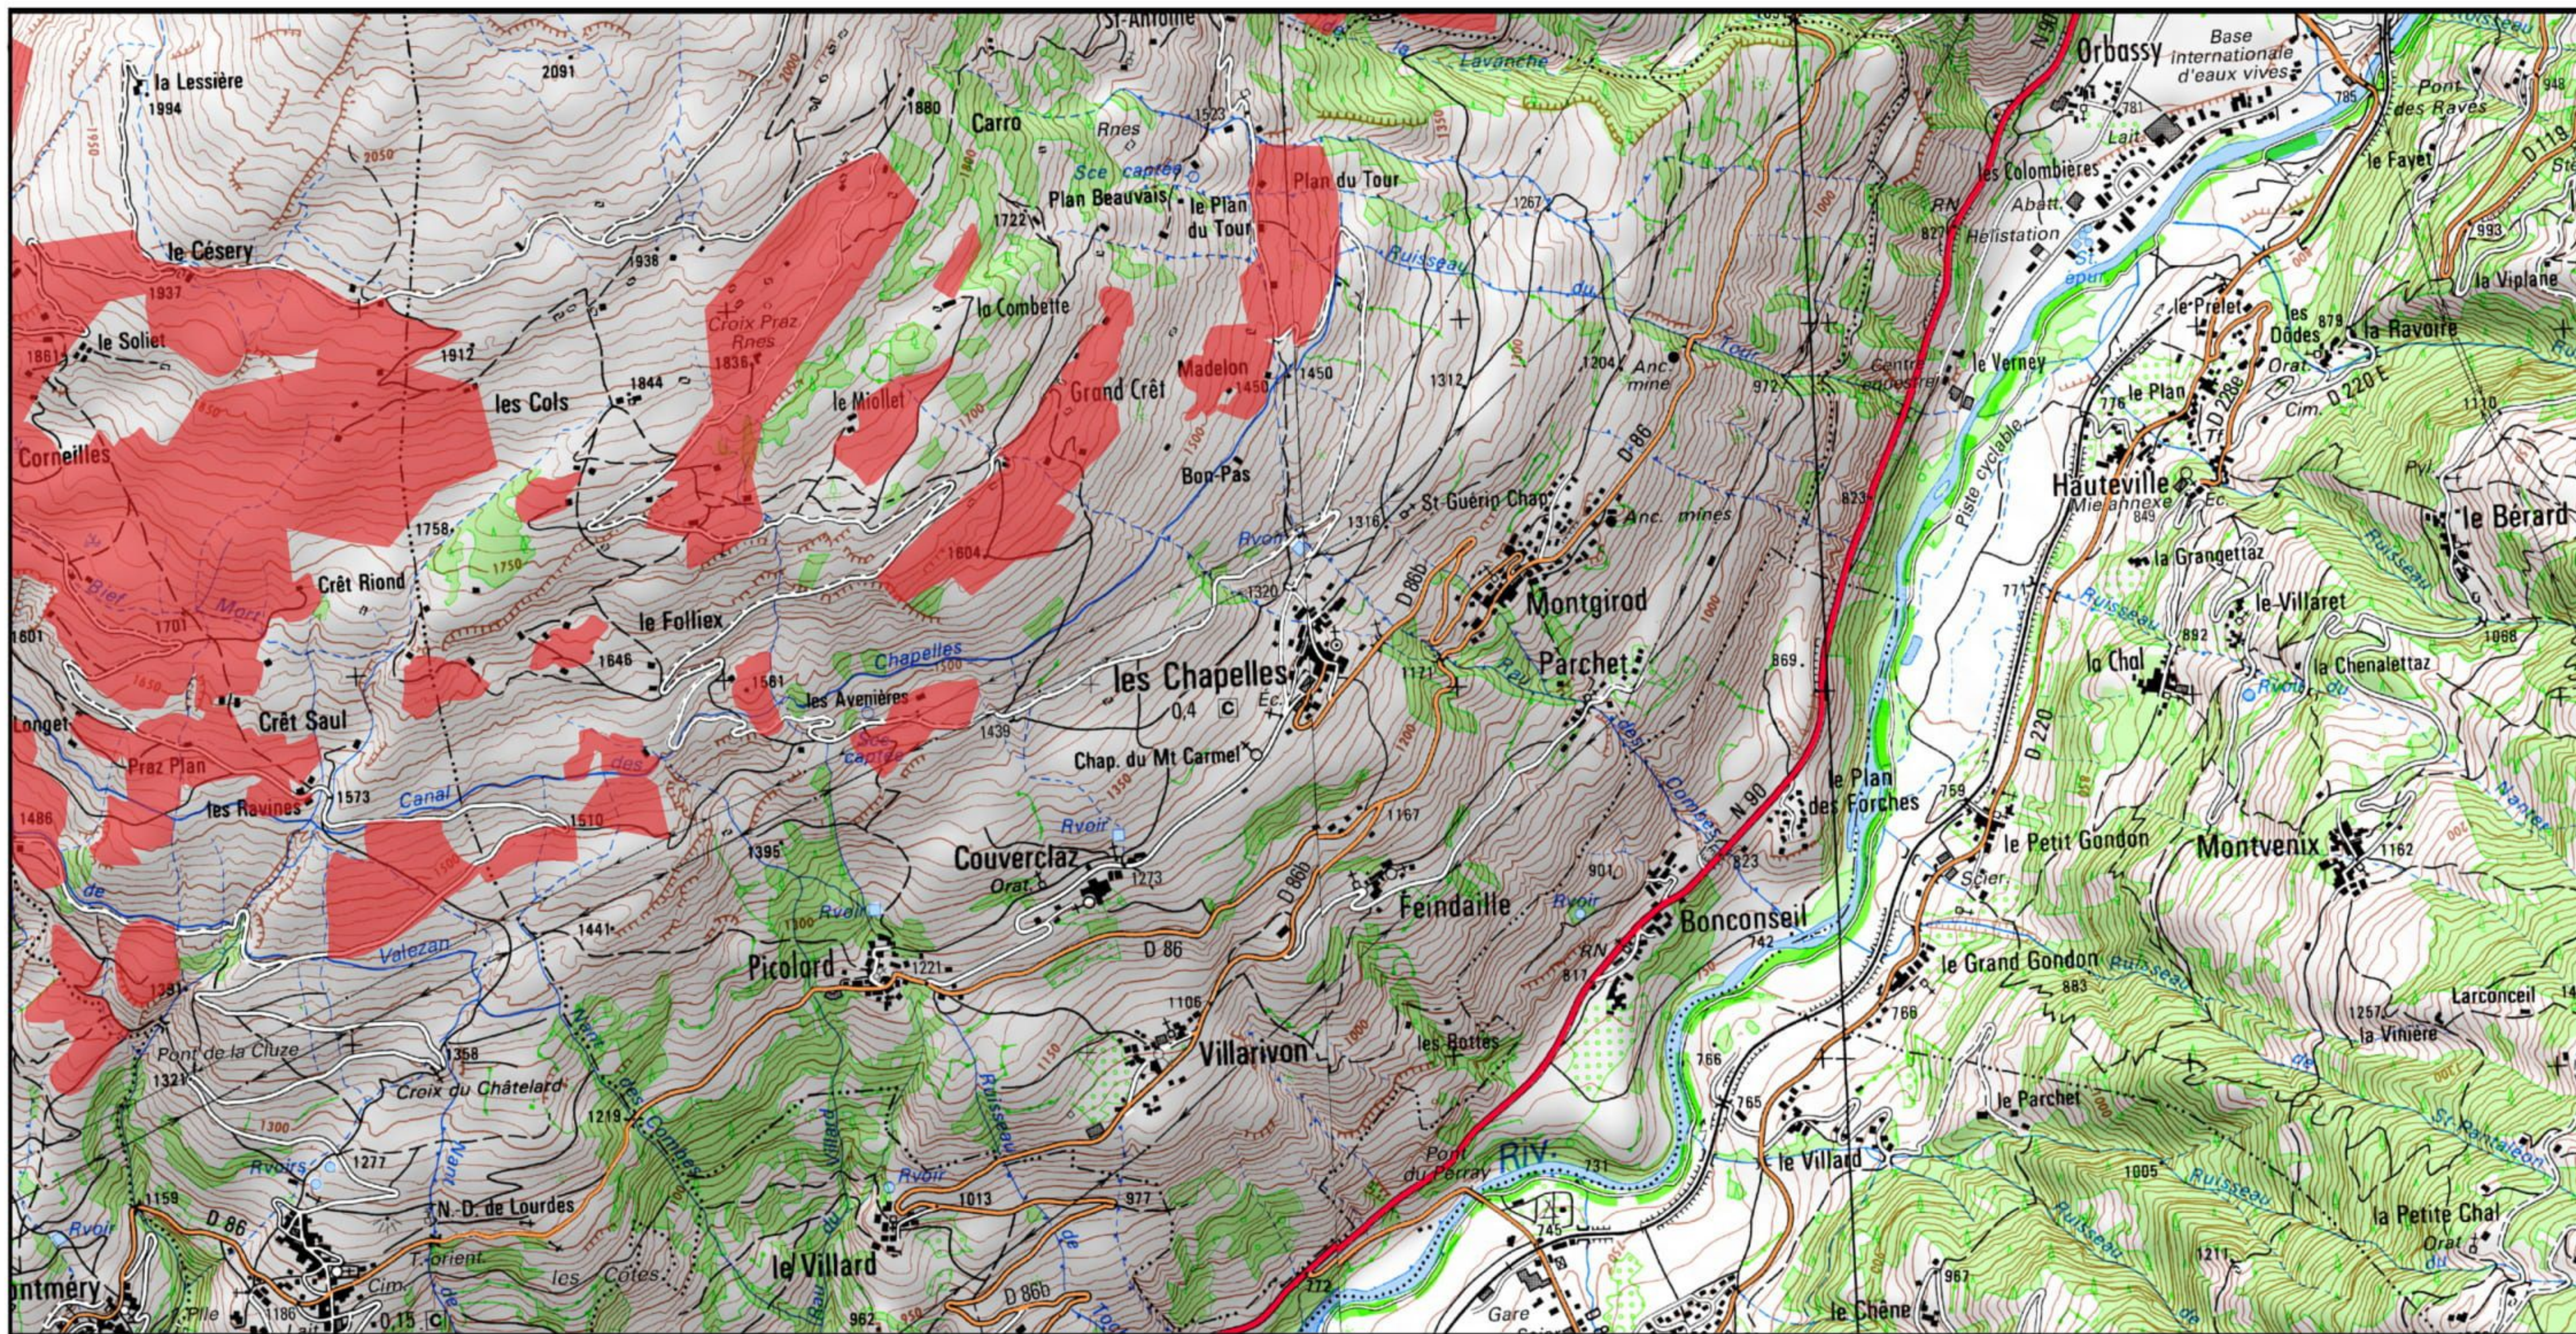

Zone Spéciale de Conservation (ZSC)

1/25 000 ème