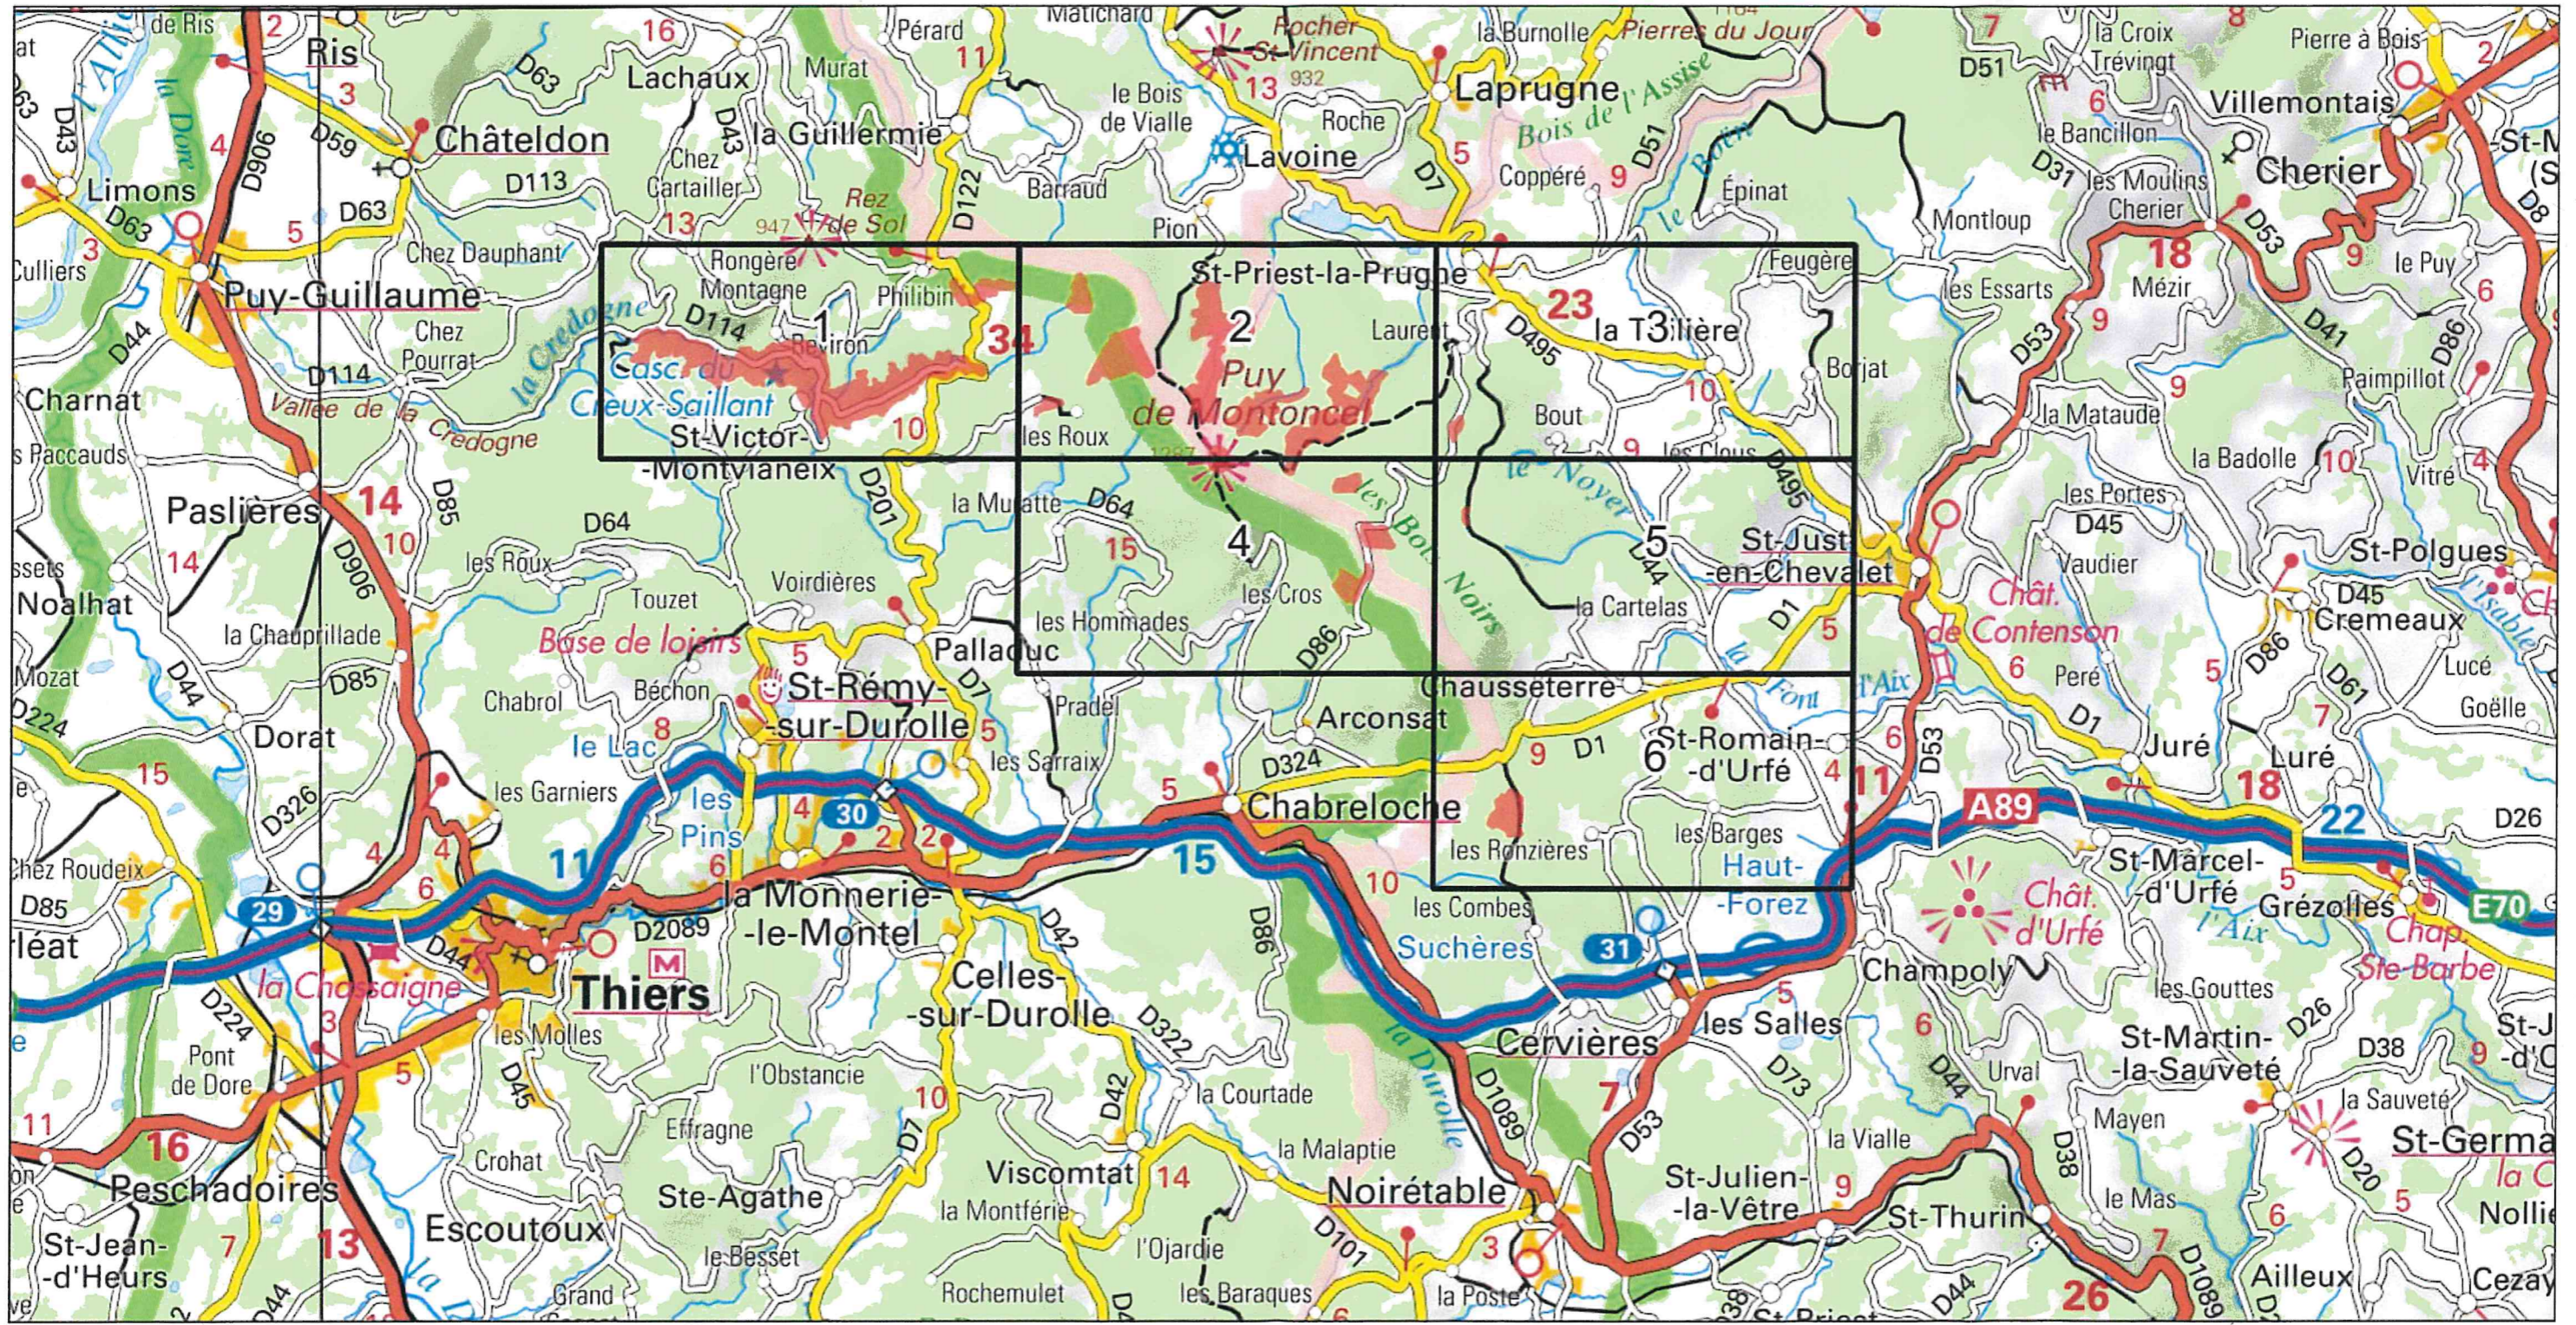

signé le : 0 NOV. 2020

 Zone Spéciale de Conservation (ZSC)

1/150 000ème

Fond : Scan 250 IGN © - Données DREAL Auvergne-Rhône-Alpes 2018

Auteur : DREAL Auvergne-Rhône-Alpes 27-04-2018

 Zone Spéciale de Conservation (ZSC)

1/25 000 ème

Fond : Scan 25 IGN © - Données DREAL Auvergne-Rhône-Alpes 2018  
Auteur : DREAL Auvergne-Rhône-Alpes 27-04-2018

Zone Spéciale de Conservation (ZSC)

1/25 000 ème

Fond : Scan 25 IGN © - Données DREAL Auvergne-Rhône-Alpes 2018  
Auteur : DREAL Auvergne-Rhône-Alpes 27-04-2018

Zone Spéciale de Conservation (ZSC)

1/25 000 ème

Fond : Scan 25 IGN © - Données DREAL Auvergne-Rhône-Alpes 2018  
Auteur : DREAL Auvergne-Rhône-Alpes 27-04-2018

Zone Spéciale de Conservation (ZSC)

1/25 000 ème

Fond : Scan 25 IGN © - Données DREAL Auvergne-Rhône-Alpes 2018

Auteur : DREAL Auvergne-Rhône-Alpes 27-04-2018

Zone Spéciale de Conservation (ZSC)

1/25 000 ème

Fond : Scan 25 IGN © - Données DREAL Auvergne-Rhône-Alpes 2018  
Auteur : DREAL Auvergne-Rhône-Alpes 27-04-2018