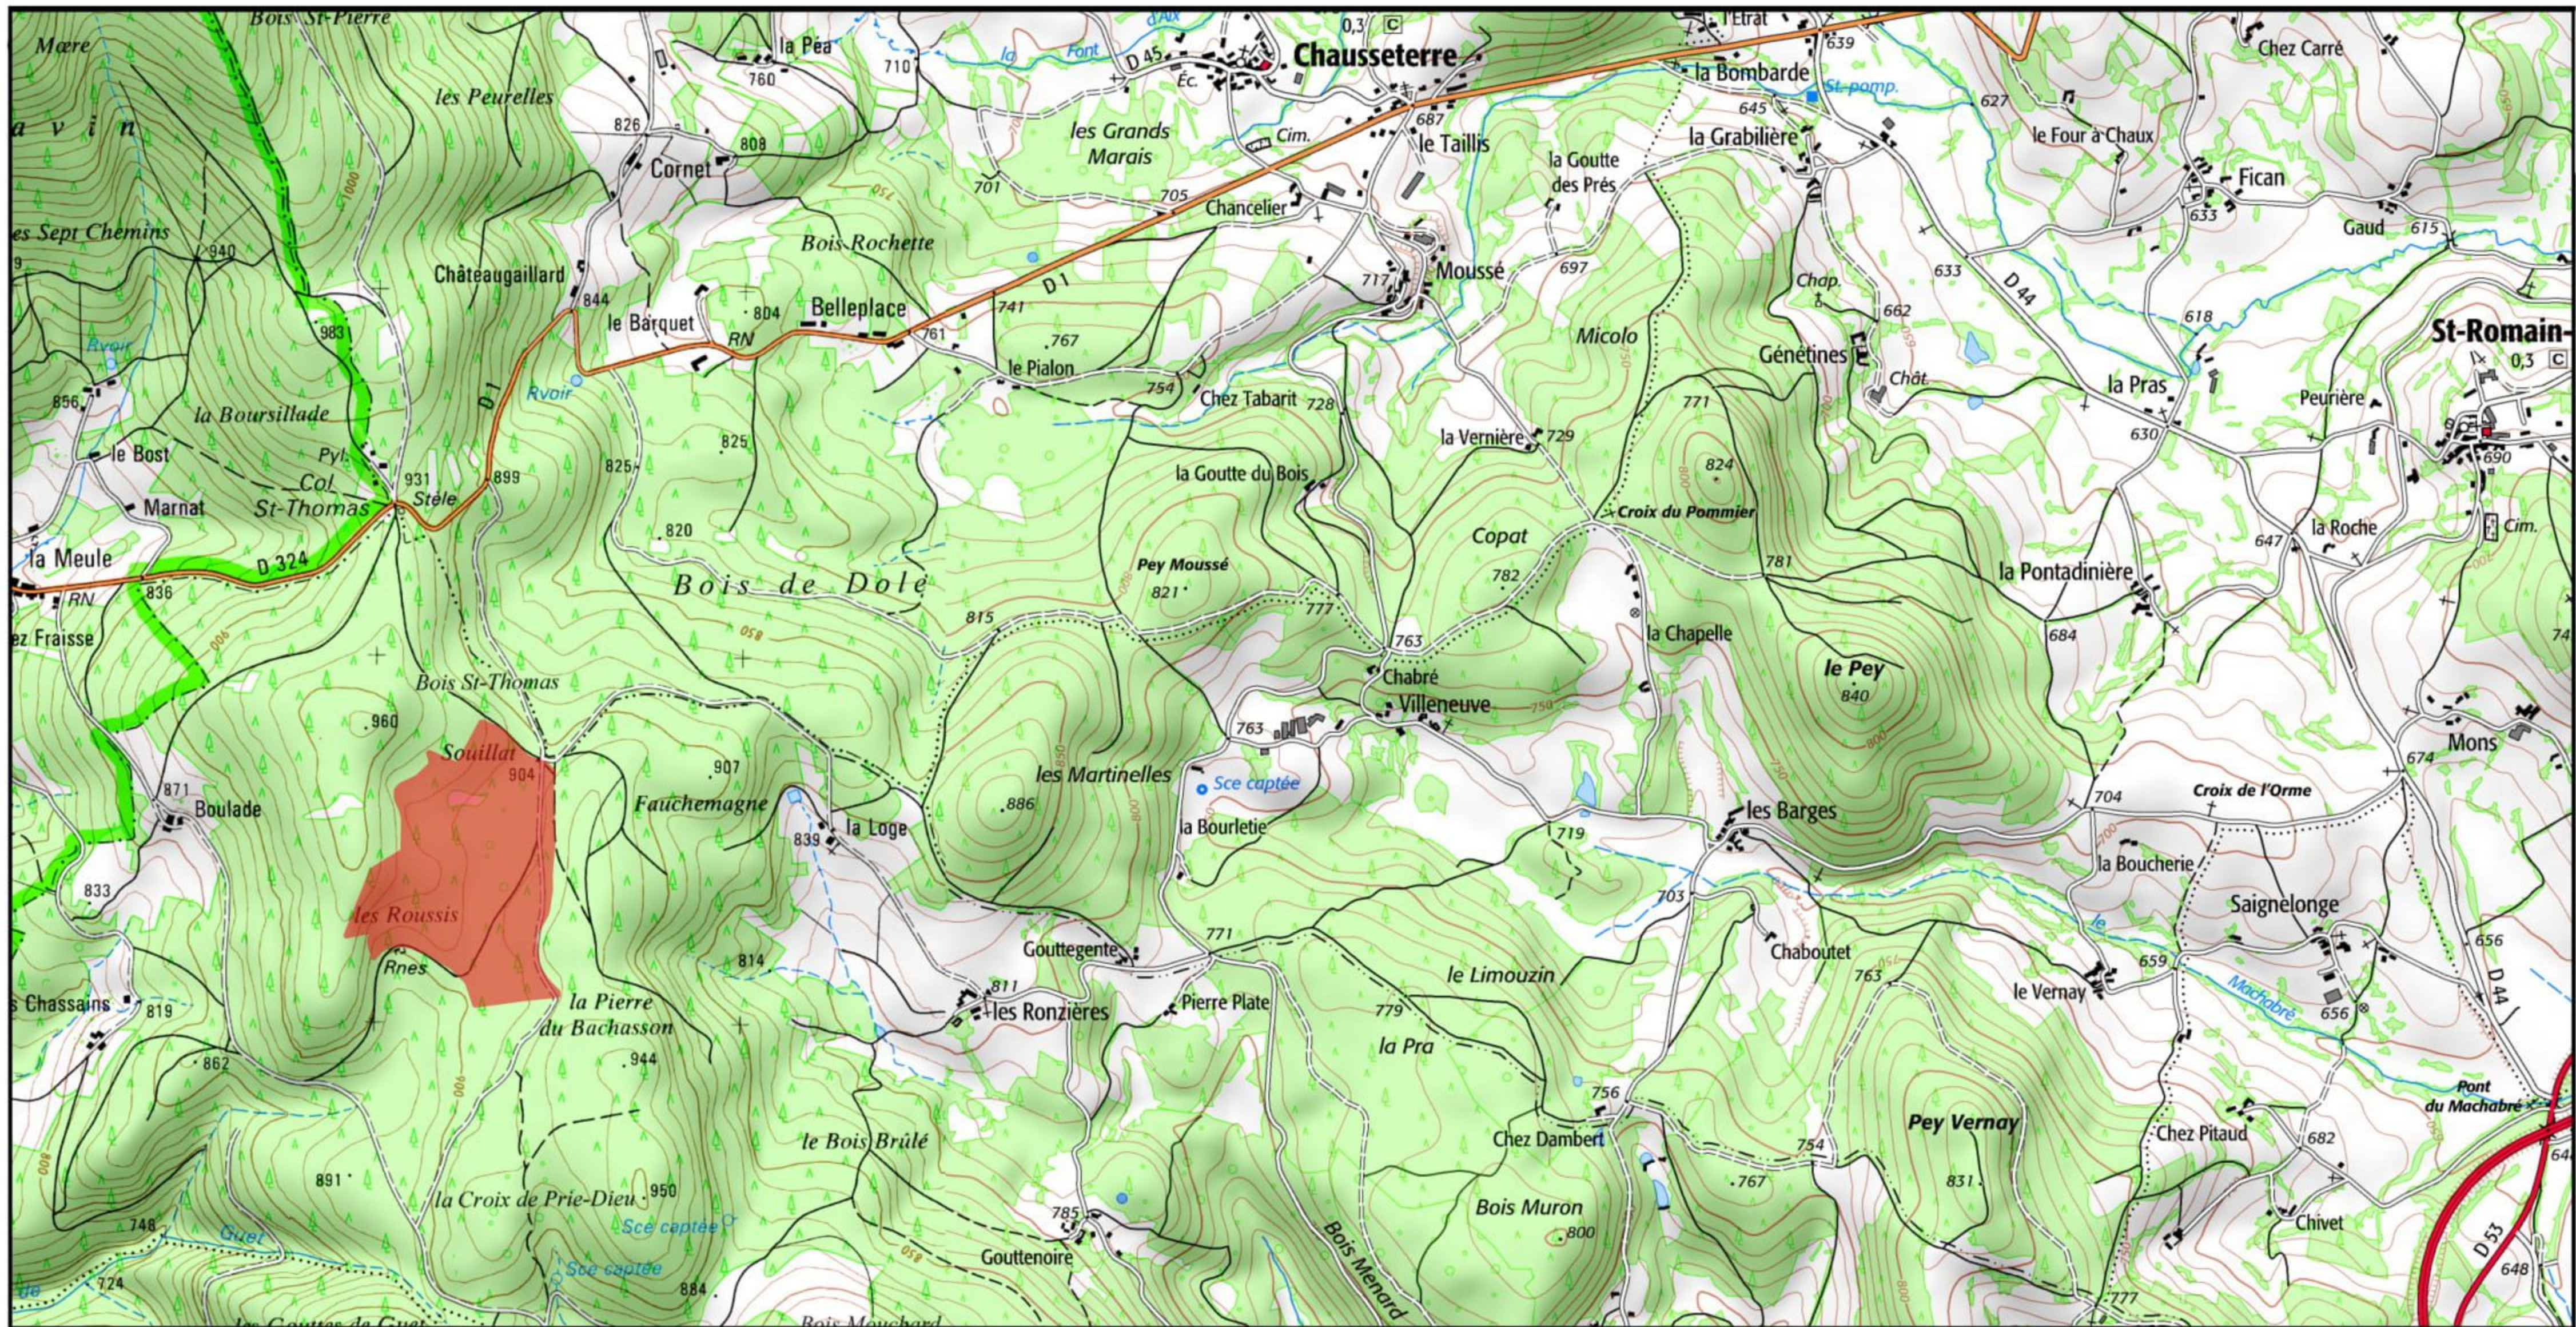

signé le : 0 NOV. 2020

 Zone Spéciale de Conservation (ZSC)

1/150 000ème

Fond : Scan 250 IGN © - Données DREAL Auvergne-Rhône-Alpes 2018

Auteur : DREAL Auvergne-Rhône-Alpes 27-04-2018

 Zone Spéciale de Conservation (ZSC)

1/25 000 ème

Fond : Scan 25 IGN © - Données DREAL Auvergne-Rhône-Alpes 2018  
Auteur : DREAL Auvergne-Rhône-Alpes 27-04-2018

Zone Spéciale de Conservation (ZSC)

1/25 000 ème

Fond : Scan 25 IGN © - Données DREAL Auvergne-Rhône-Alpes 2018  
Auteur : DREAL Auvergne-Rhône-Alpes 27-04-2018

Zone Spéciale de Conservation (ZSC)

1/25 000 ème

Fond : Scan 25 IGN © - Données DREAL Auvergne-Rhône-Alpes 2018  
Auteur : DREAL Auvergne-Rhône-Alpes 27-04-2018

Zone Spéciale de Conservation (ZSC)

1/25 000 ème

Fond : Scan 25 IGN © - Données DREAL Auvergne-Rhône-Alpes 2018

Auteur : DREAL Auvergne-Rhône-Alpes 27-04-2018

Zone Spéciale de Conservation (ZSC)

1/25 000 ème

Fond : Scan 25 IGN © - Données DREAL Auvergne-Rhône-Alpes 2018  
Auteur : DREAL Auvergne-Rhône-Alpes 27-04-2018