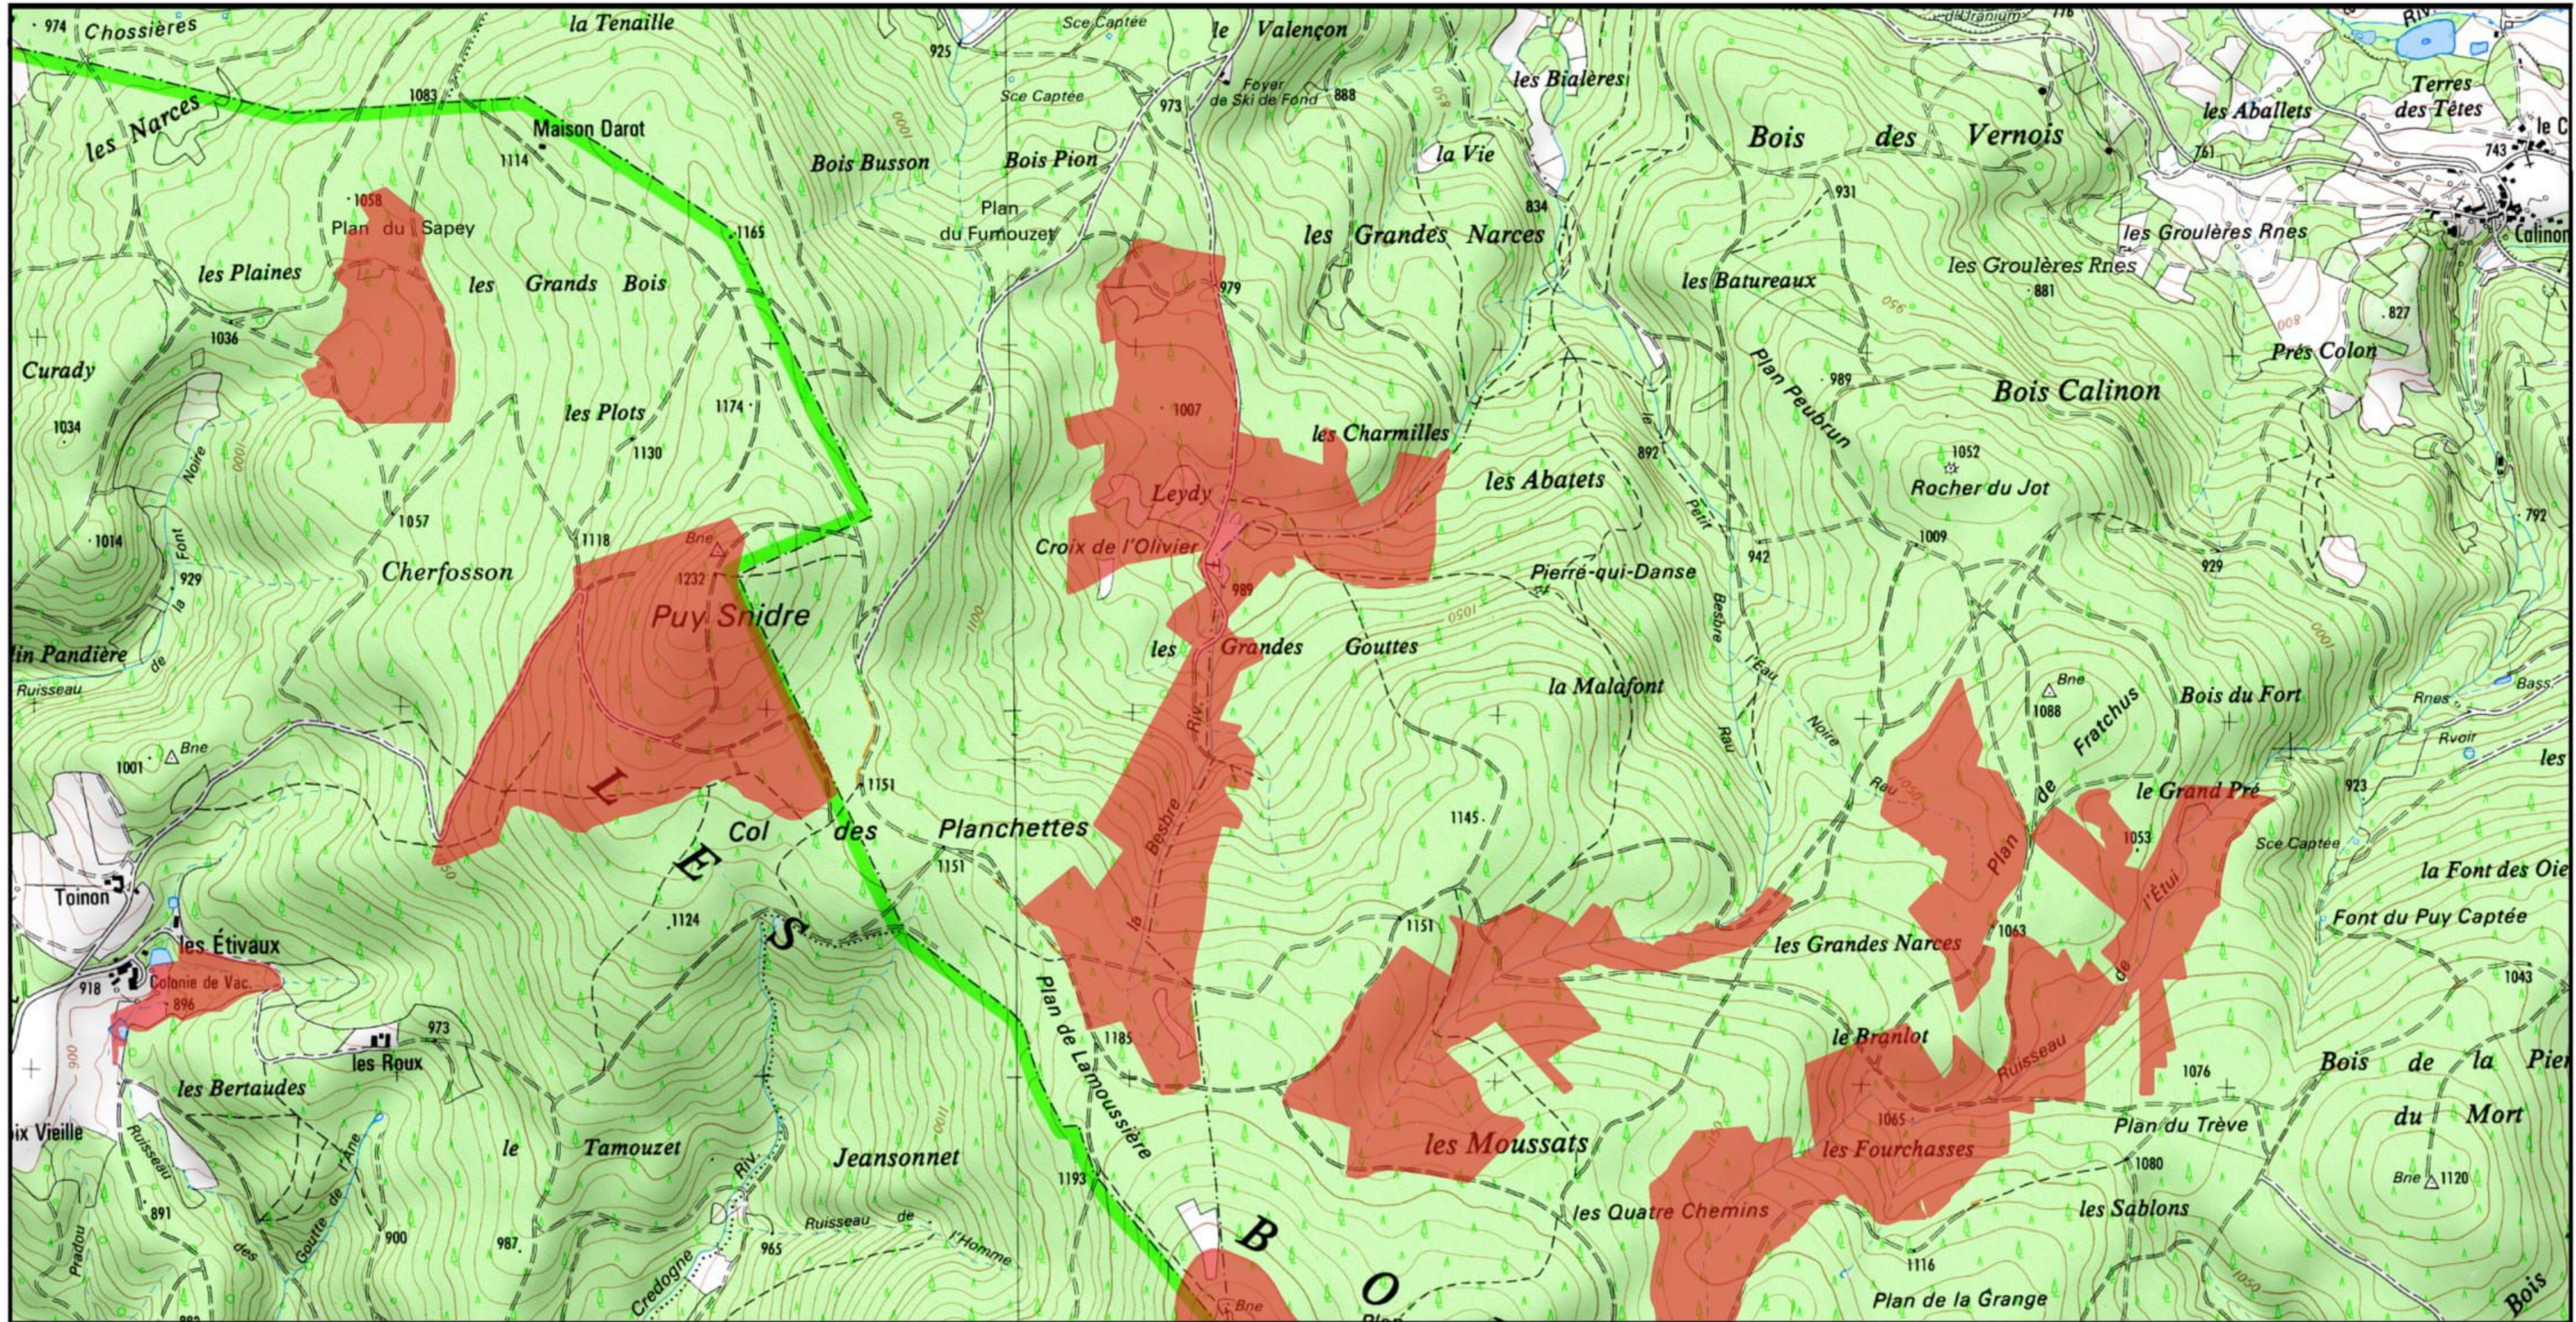

signé le : 0 NOV. 2020

 Zone Spéciale de Conservation (ZSC)

1/150 000ème

Fond : Scan 250 IGN © - Données DREAL Auvergne-Rhône-Alpes 2018

Auteur : DREAL Auvergne-Rhône-Alpes 27-04-2018

 Zone Spéciale de Conservation (ZSC)

1/25 000 ème

Fond : Scan 25 IGN © - Données DREAL Auvergne-Rhône-Alpes 2018  
Auteur : DREAL Auvergne-Rhône-Alpes 27-04-2018

Zone Spéciale de Conservation (ZSC)

1/25 000 ème

Fond : Scan 25 IGN © - Données DREAL Auvergne-Rhône-Alpes 2018  
Auteur : DREAL Auvergne-Rhône-Alpes 27-04-2018

Zone Spéciale de Conservation (ZSC)

1/25 000 ème

Fond : Scan 25 IGN © - Données DREAL Auvergne-Rhône-Alpes 2018  
Auteur : DREAL Auvergne-Rhône-Alpes 27-04-2018

Zone Spéciale de Conservation (ZSC)

1/25 000 ème

Fond : Scan 25 IGN © - Données DREAL Auvergne-Rhône-Alpes 2018

Auteur : DREAL Auvergne-Rhône-Alpes 27-04-2018

Zone Spéciale de Conservation (ZSC)

1/25 000 ème

Fond : Scan 25 IGN © - Données DREAL Auvergne-Rhône-Alpes 2018  
Auteur : DREAL Auvergne-Rhône-Alpes 27-04-2018