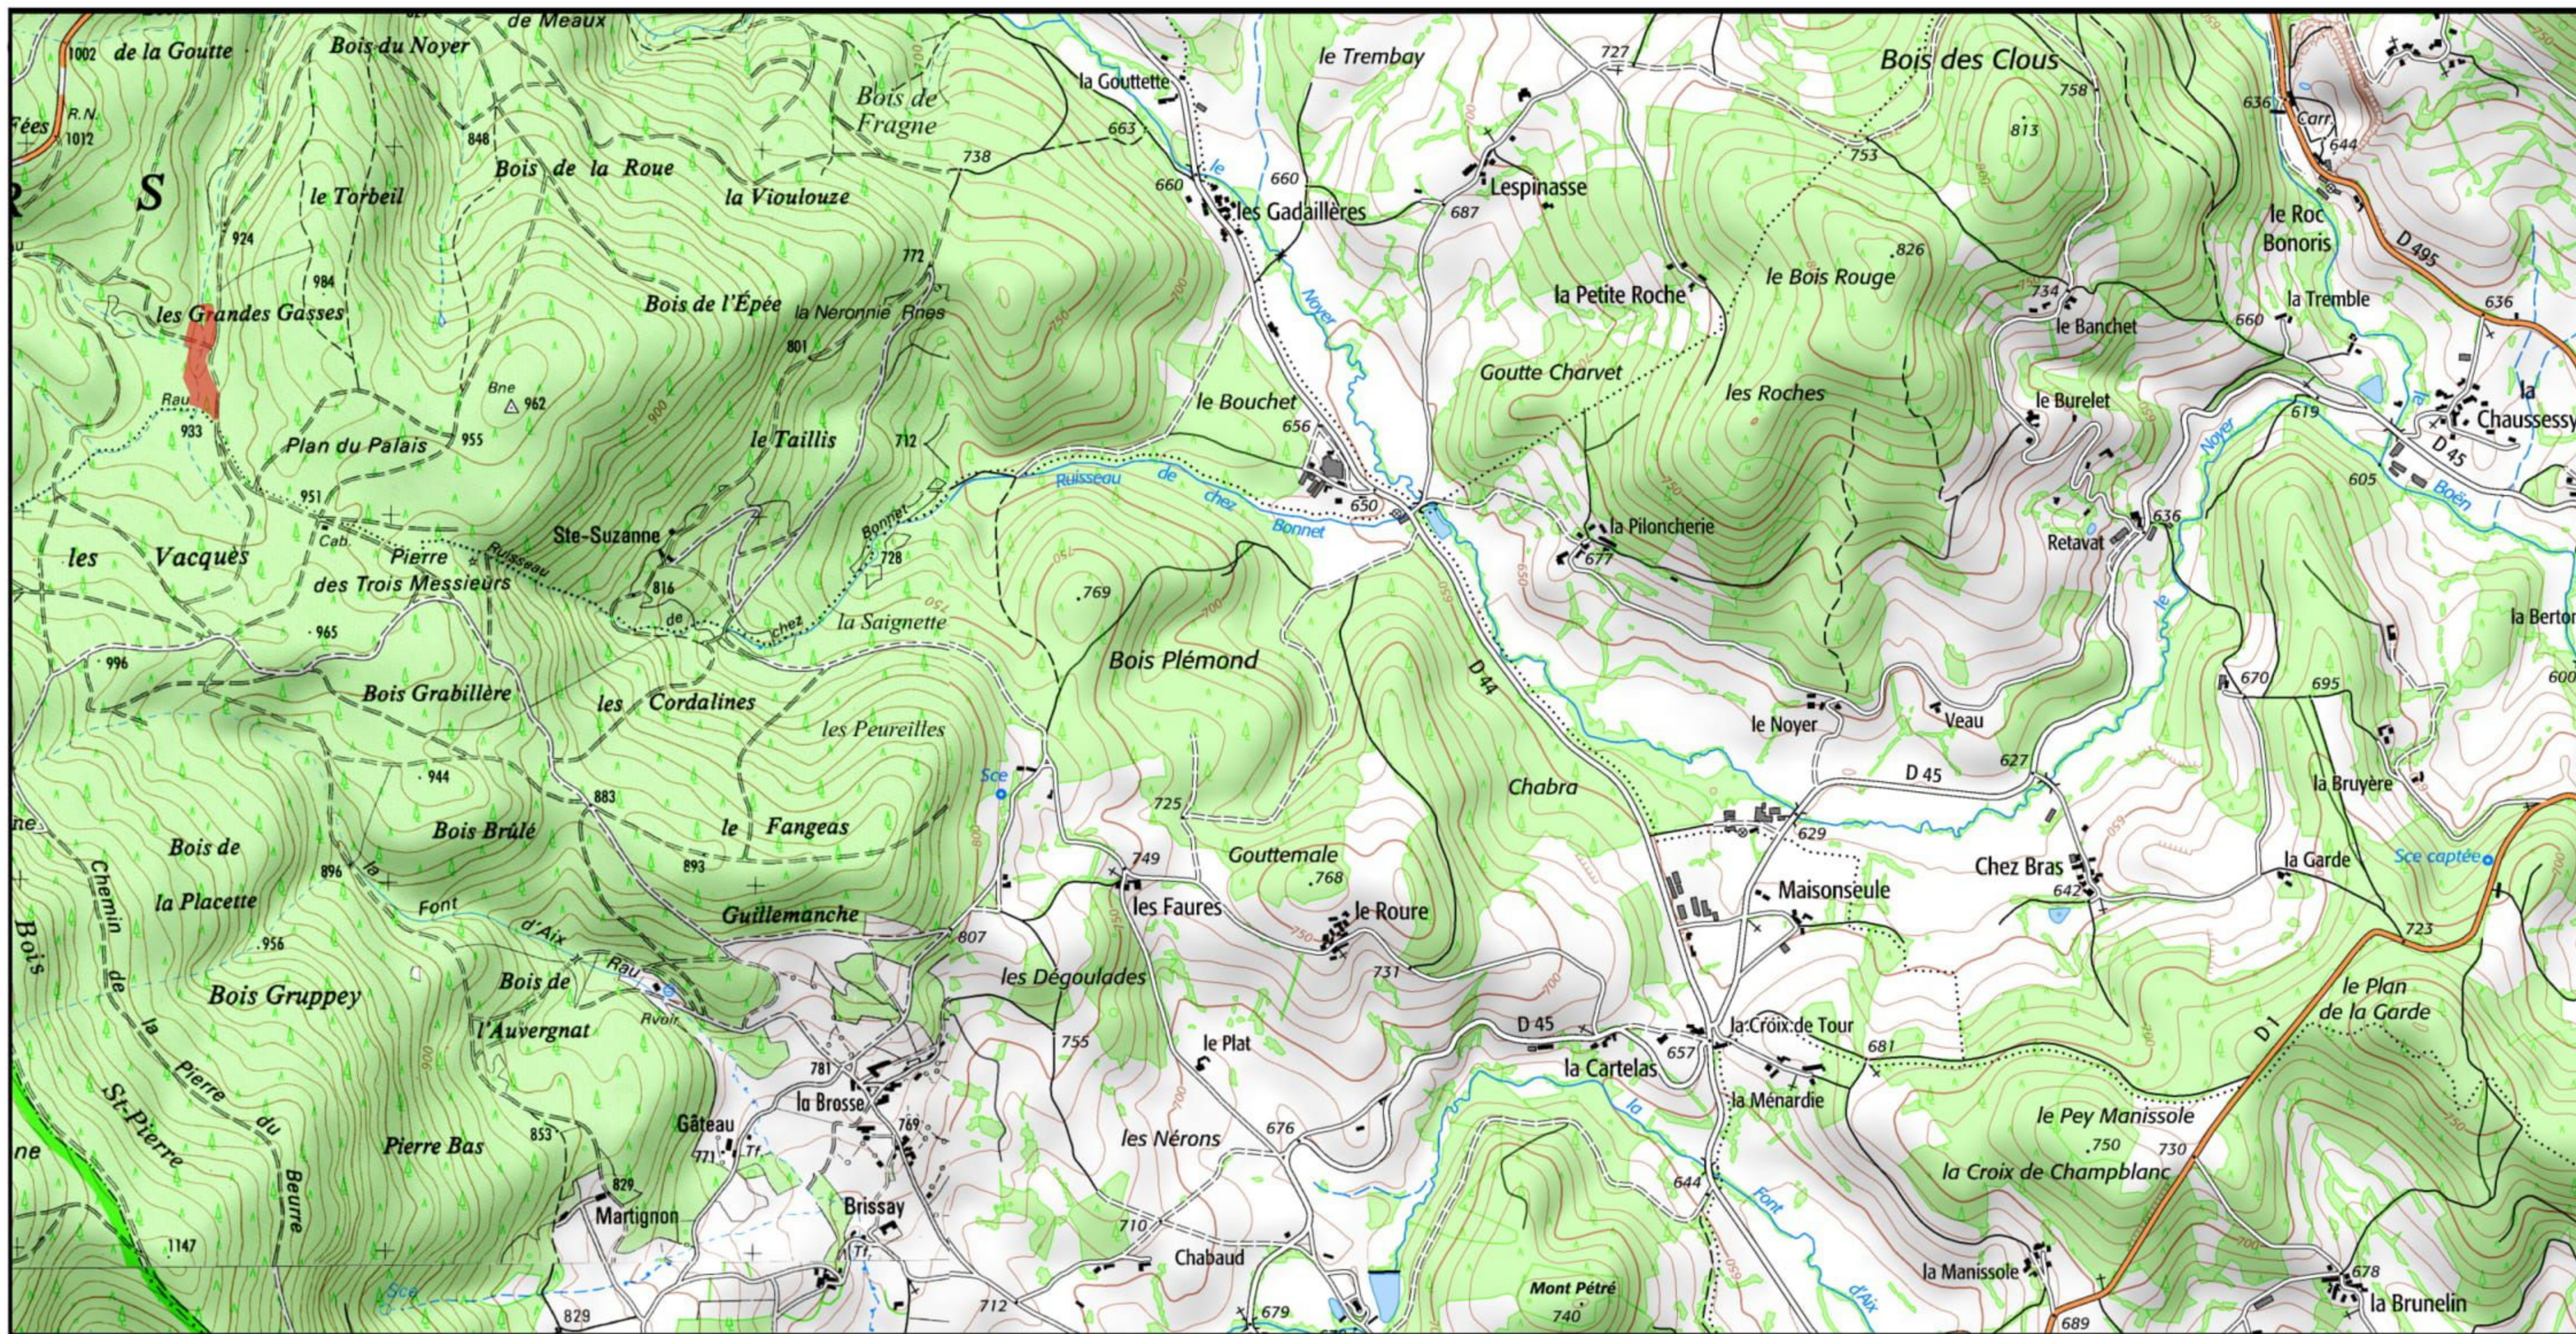

1/25 000 ème

Fond : Scan 25 IGN © - Données DREAL Auvergne-Rhône-Alpes 2018  
Auteur : DREAL Auvergne-Rhône-Alpes 27-04-2018

Zone Spéciale de Conservation (ZSC)

1/25 000 ème

Fond : Scan 25 IGN © - Données DREAL Auvergne-Rhône-Alpes 2018  
Auteur : DREAL Auvergne-Rhône-Alpes 27-04-2018

Zone Spéciale de Conservation (ZSC)

1/25 000 ème

Fond : Scan 25 IGN © - Données DREAL Auvergne-Rhône-Alpes 2018  
Auteur : DREAL Auvergne-Rhône-Alpes 27-04-2018

Zone Spéciale de Conservation (ZSC)

1/25 000 ème

Fond : Scan 25 IGN © - Données DREAL Auvergne-Rhône-Alpes 2018

Auteur : DREAL Auvergne-Rhône-Alpes 27-04-2018

Zone Spéciale de Conservation (ZSC)

1/25 000 ème

Fond : Scan 25 IGN © - Données DREAL Auvergne-Rhône-Alpes 2018  
Auteur : DREAL Auvergne-Rhône-Alpes 27-04-2018