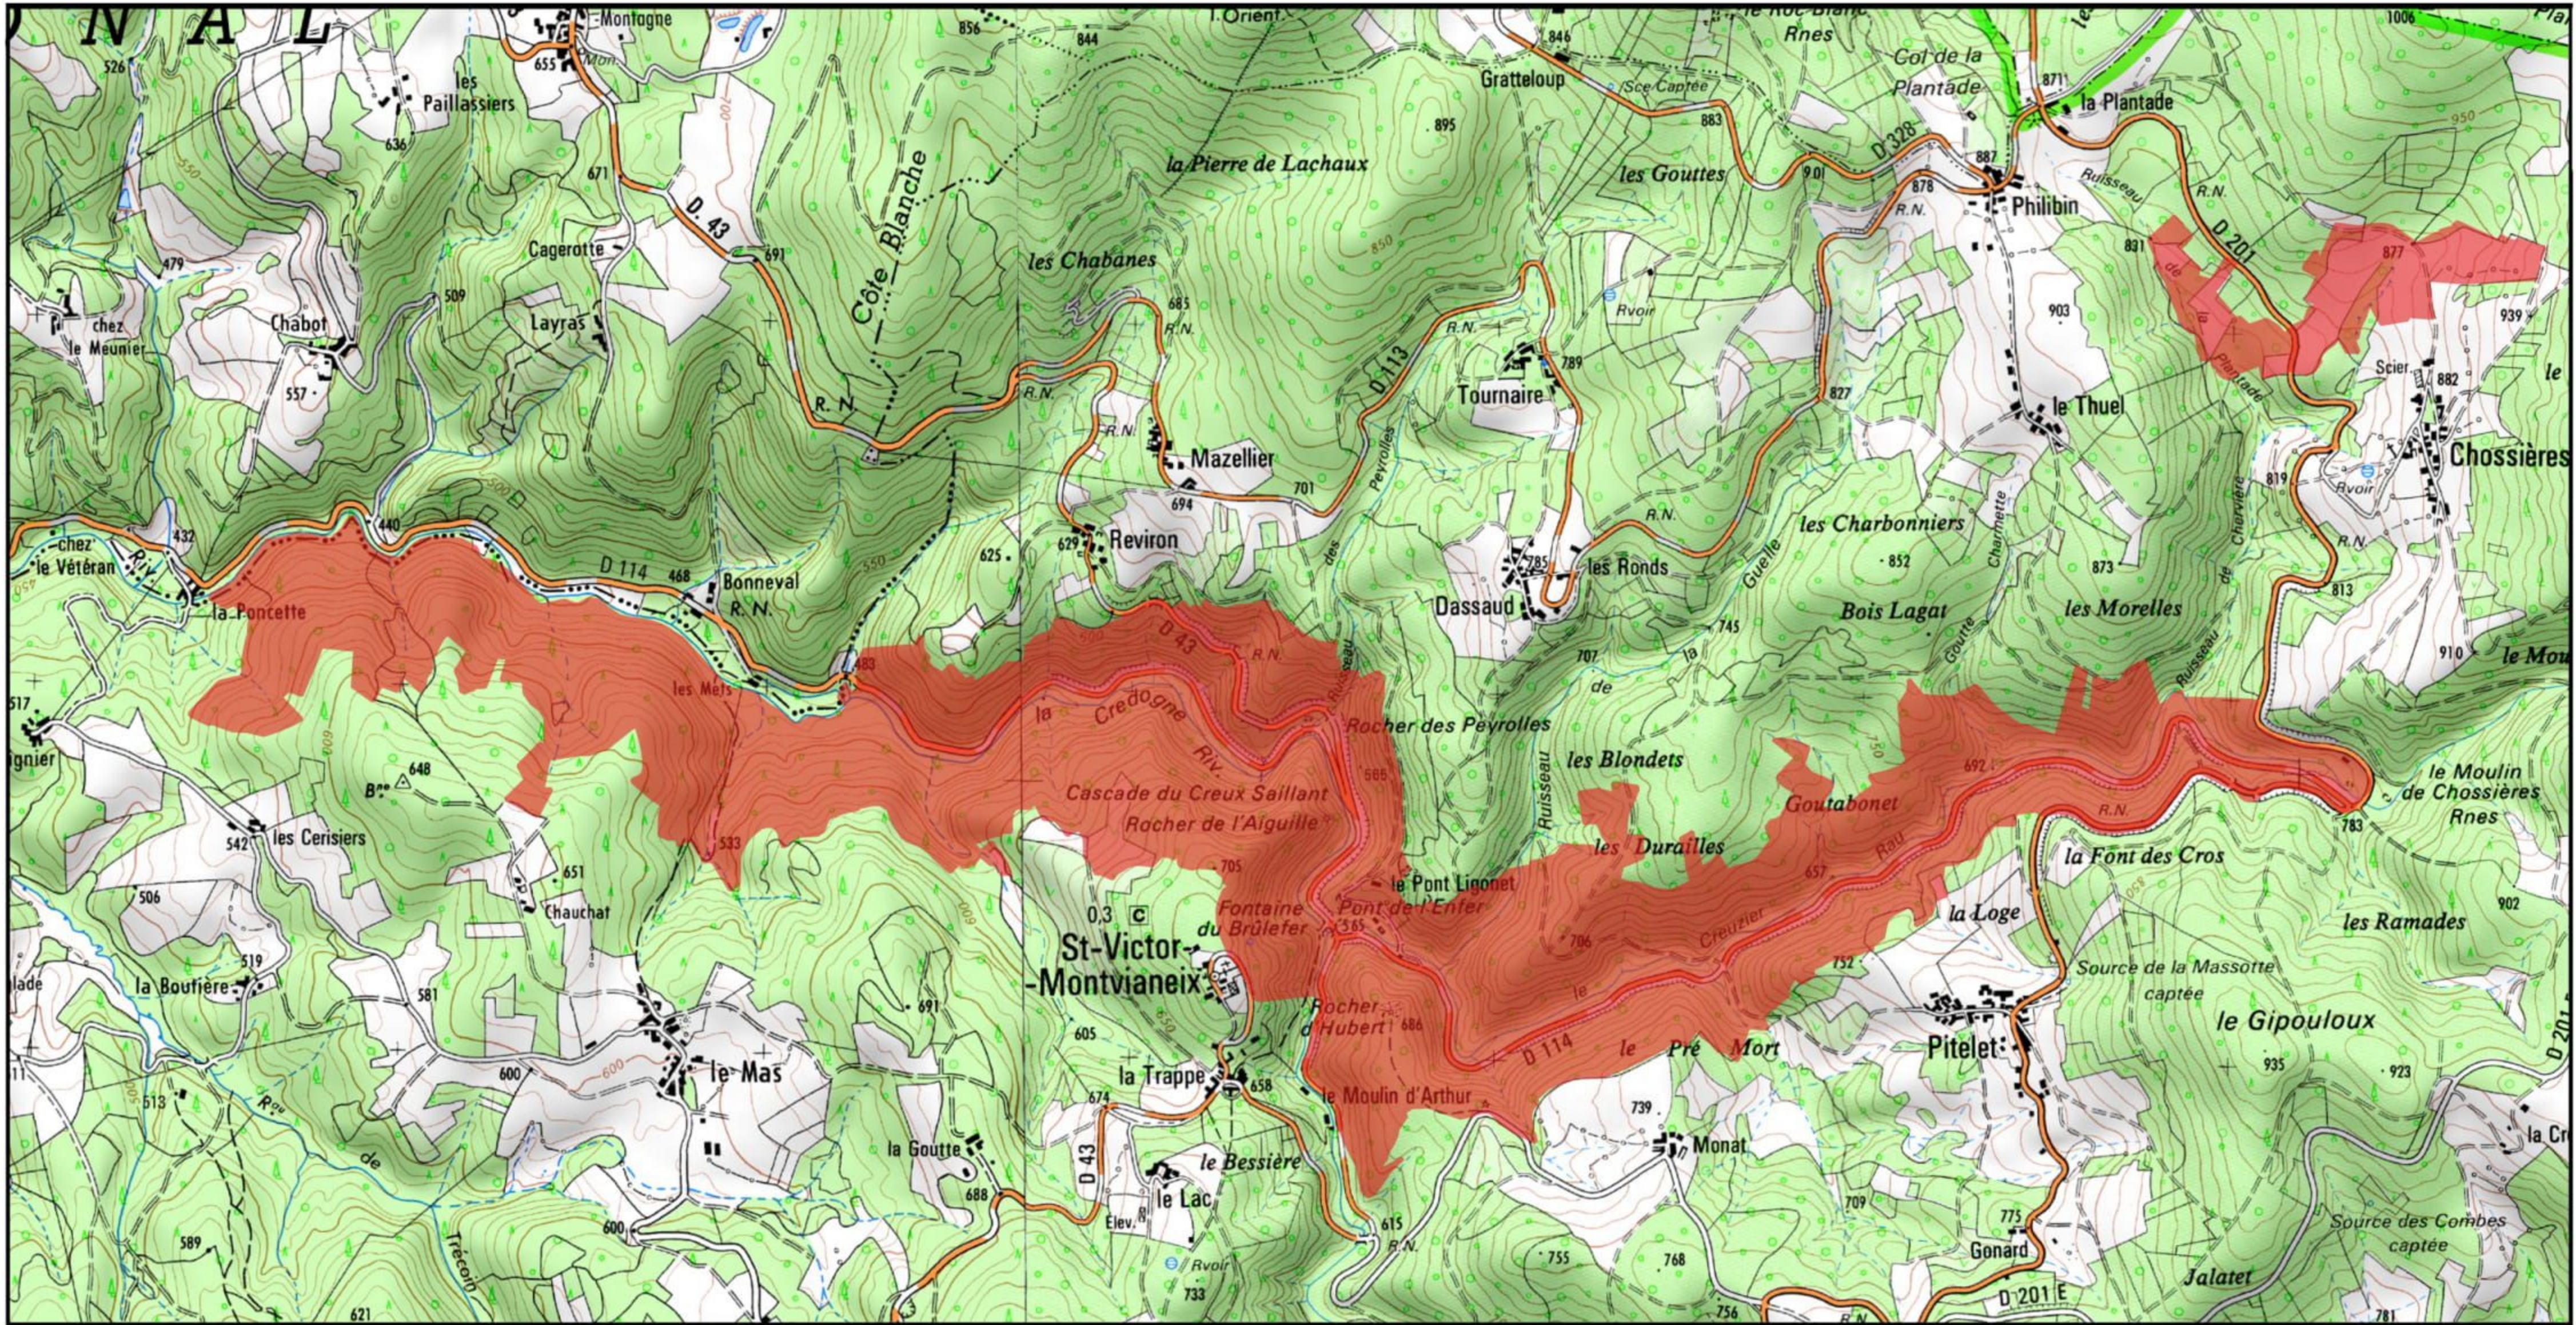

signé le : 0 NOV. 2020

 Zone Spéciale de Conservation (ZSC)

1/150 000ème

Fond : Scan 250 IGN © - Données DREAL Auvergne-Rhône-Alpes 2018

Auteur : DREAL Auvergne-Rhône-Alpes 27-04-2018

 Zone Spéciale de Conservation (ZSC)

1/25 000 ème

Fond : Scan 25 IGN © - Données DREAL Auvergne-Rhône-Alpes 2018  
Auteur : DREAL Auvergne-Rhône-Alpes 27-04-2018

Zone Spéciale de Conservation (ZSC)

1/25 000 ème

Fond : Scan 25 IGN © - Données DREAL Auvergne-Rhône-Alpes 2018  
Auteur : DREAL Auvergne-Rhône-Alpes 27-04-2018

Zone Spéciale de Conservation (ZSC)

1/25 000 ème

Fond : Scan 25 IGN © - Données DREAL Auvergne-Rhône-Alpes 2018  
Auteur : DREAL Auvergne-Rhône-Alpes 27-04-2018

Zone Spéciale de Conservation (ZSC)

1/25 000 ème

Fond : Scan 25 IGN © - Données DREAL Auvergne-Rhône-Alpes 2018

Auteur : DREAL Auvergne-Rhône-Alpes 27-04-2018

Zone Spéciale de Conservation (ZSC)

1/25 000 ème

Fond : Scan 25 IGN © - Données DREAL Auvergne-Rhône-Alpes 2018  
Auteur : DREAL Auvergne-Rhône-Alpes 27-04-2018