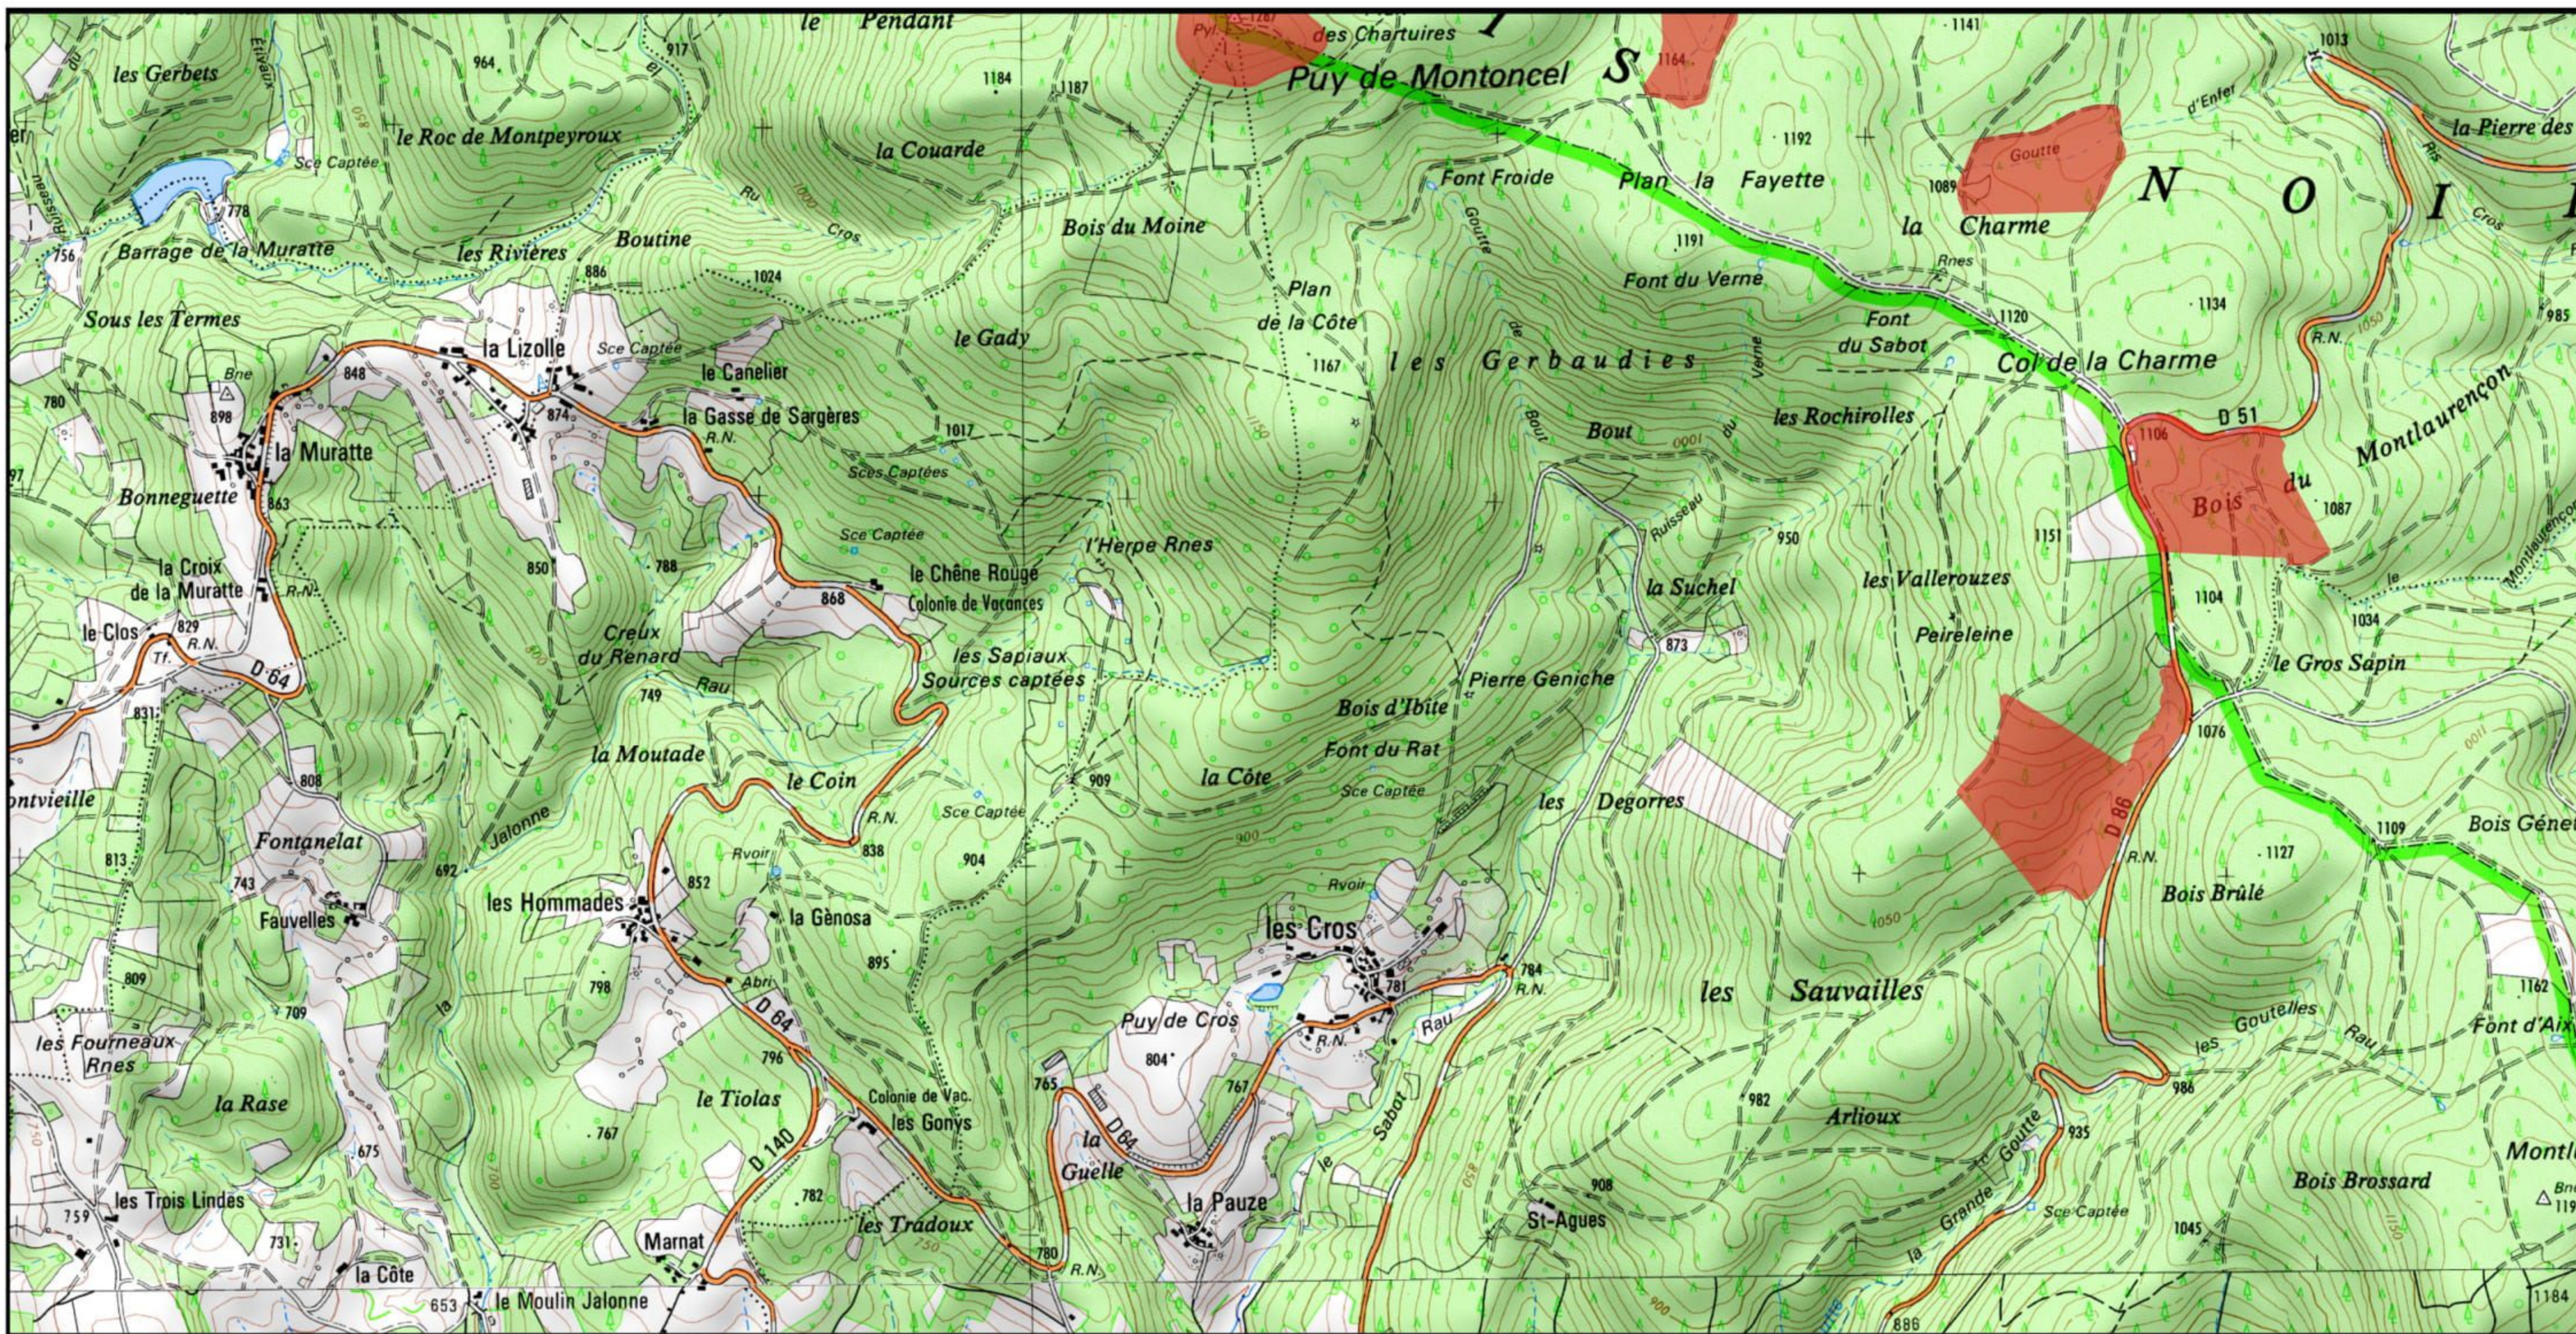

signé le : 0 NOV. 2020

 Zone Spéciale de Conservation (ZSC)

1/150 000ème

Fond : Scan 250 IGN © - Données DREAL Auvergne-Rhône-Alpes 2018

Auteur : DREAL Auvergne-Rhône-Alpes 27-04-2018

 Zone Spéciale de Conservation (ZSC)

1/25 000 ème

Fond : Scan 25 IGN © - Données DREAL Auvergne-Rhône-Alpes 2018  
Auteur : DREAL Auvergne-Rhône-Alpes 27-04-2018

Zone Spéciale de Conservation (ZSC)

1/25 000 ème

Fond : Scan 25 IGN © - Données DREAL Auvergne-Rhône-Alpes 2018  
Auteur : DREAL Auvergne-Rhône-Alpes 27-04-2018

Zone Spéciale de Conservation (ZSC)

1/25 000 ème

Fond : Scan 25 IGN © - Données DREAL Auvergne-Rhône-Alpes 2018  
Auteur : DREAL Auvergne-Rhône-Alpes 27-04-2018

Zone Spéciale de Conservation (ZSC)

1/25 000 ème

Fond : Scan 25 IGN © - Données DREAL Auvergne-Rhône-Alpes 2018

Auteur : DREAL Auvergne-Rhône-Alpes 27-04-2018

Zone Spéciale de Conservation (ZSC)

1/25 000 ème

Fond : Scan 25 IGN © - Données DREAL Auvergne-Rhône-Alpes 2018  
Auteur : DREAL Auvergne-Rhône-Alpes 27-04-2018