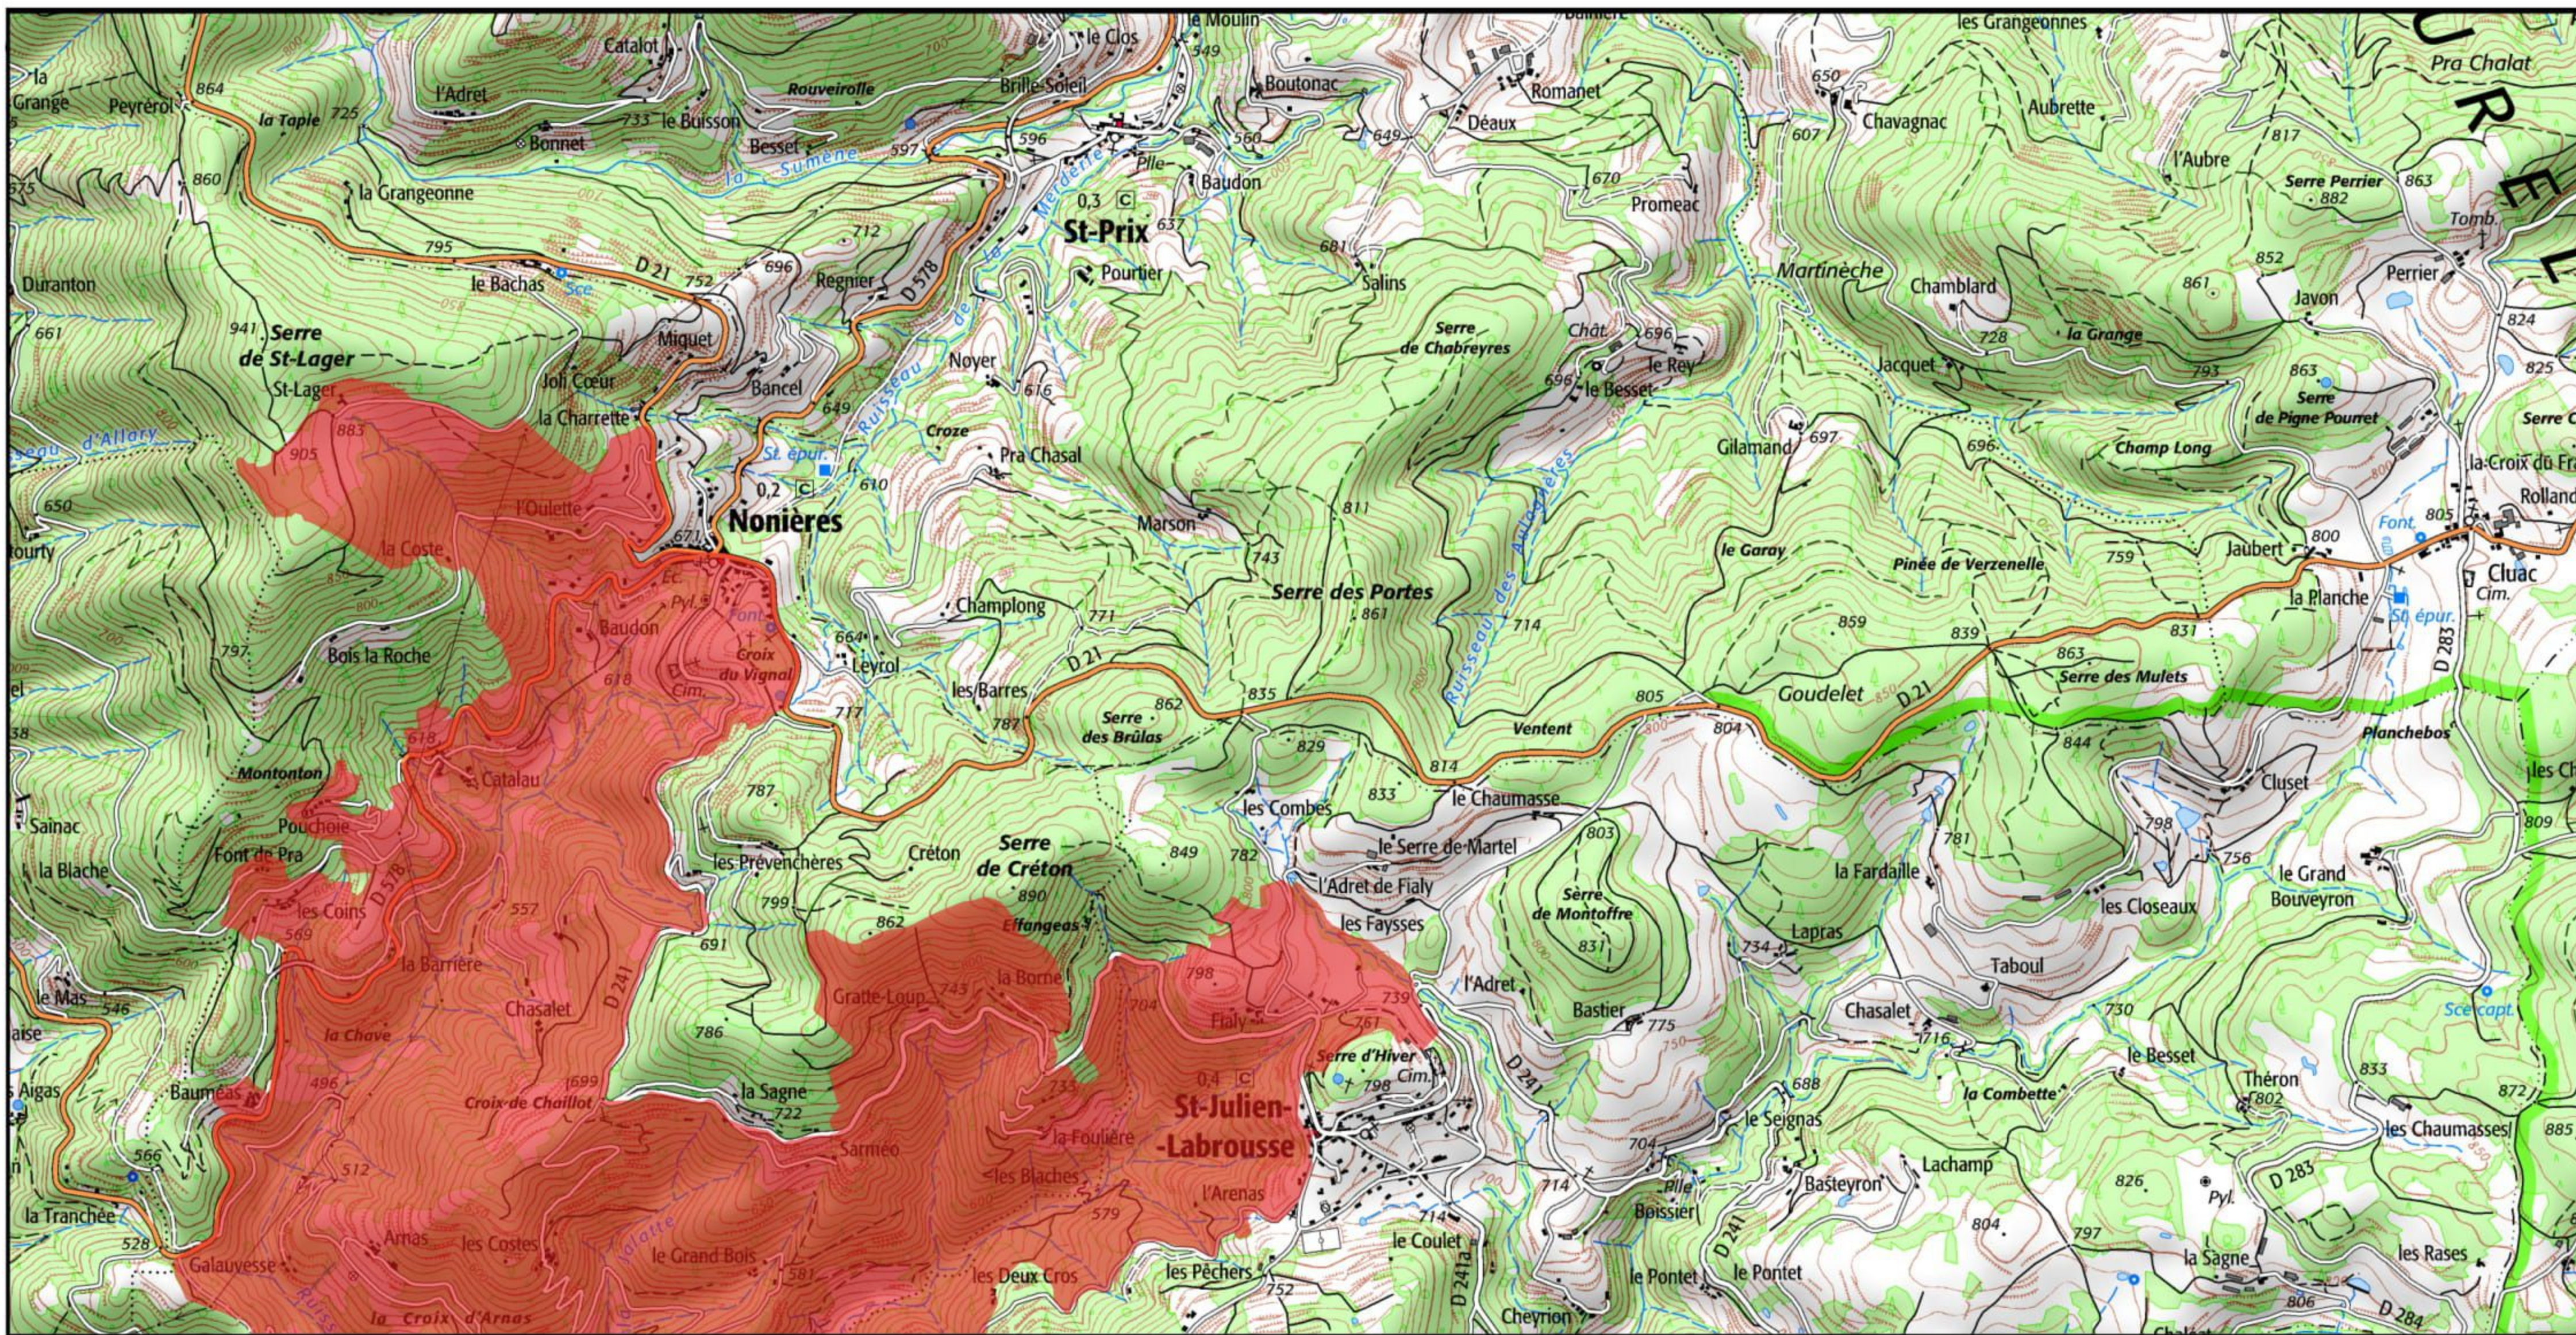

Site Natura 2000 : "VALLÉE DE L'EYRIEUX ET SES AFFLUENTS" - FR8201658
 Départements Ardèche et Drôme - Région Auvergne-Rhône-Alpes

Carte d'assemblage au 1/ 250 000ème et 25 cartes au 1/25 000ème annexées à l'arrêté de modification de la zone spéciale de conservation (ZSC)

signé le : **10 NOV. 2020**

 Zone Spéciale de Conservation (ZSC)

0 5 10 km 1/250 000ème

Fond : Scan 250 IGN © - Données DREAL Auvergne-Rhône-Alpes 2019

Auteur : DREAL Auvergne-Rhône-Alpes 05-09-2019

Zone Spéciale de Conservation (ZSC)

1/25 000 ème

 Zone Spéciale de Conservation (ZSC)

1/25 000 ème

Fond : Scan 25 IGN © - Données DREAL Auvergne-Rhône-Alpes 2019

Auteur : DREAL Auvergne-Rhône-Alpes 05-09-2019

 Zone Spéciale de Conservation (ZSC)