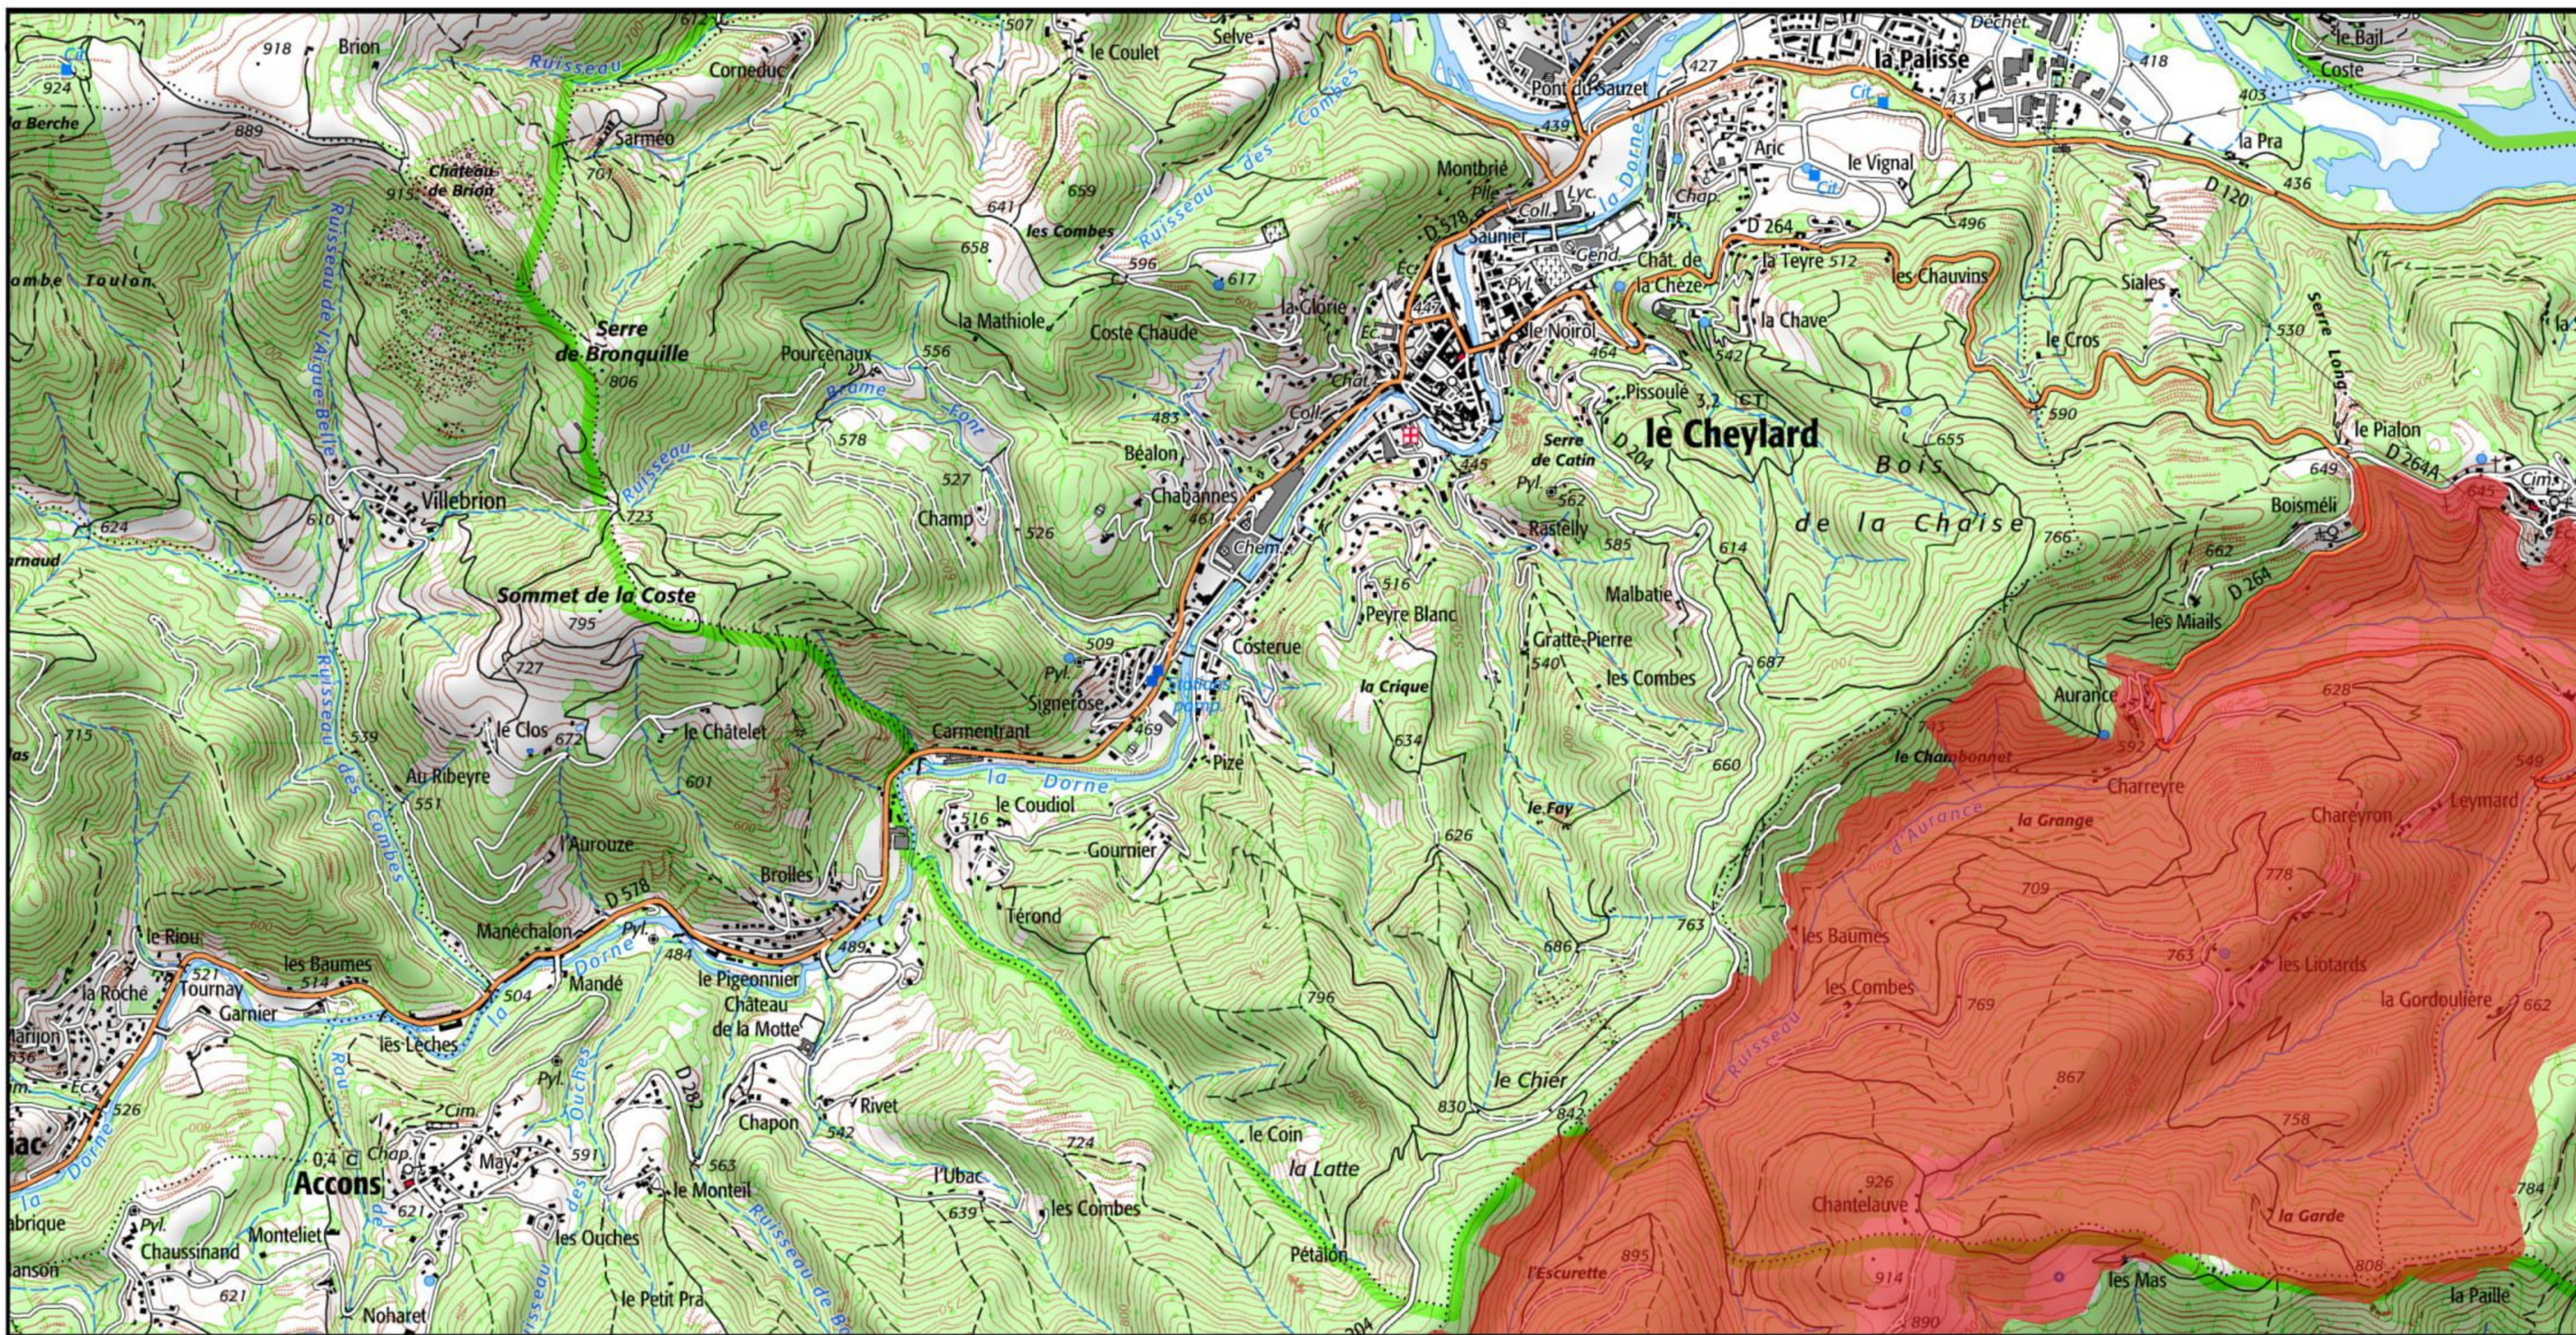

Site Natura 2000 : "VALLÉE DE L'EYRIEUX ET SES AFFLUENTS" - FR8201658
 Départements Ardèche et Drôme - Région Auvergne-Rhône-Alpes

Carte d'assemblage au 1/ 250 000ème et 25 cartes au 1/25 000ème annexées à l'arrêté de modification de la zone spéciale de conservation (ZSC)

signé le : **10 NOV. 2020**

 Zone Spéciale de Conservation (ZSC)

0 5 10 km 1/250 000ème

Fond : Scan 250 IGN © - Données DREAL Auvergne-Rhône-Alpes 2019

Auteur : DREAL Auvergne-Rhône-Alpes 05-09-2019

Zone Spéciale de Conservation (ZSC)

1/25 000 ème

Zone Spéciale de Conservation (ZSC)

1/25 000 ème

Fond : Scan 25 IGN © - Données DREAL Auvergne-Rhône-Alpes 2019
Auteur : DREAL Auvergne-Rhône-Alpes 05-09-2019

 Zone Spéciale de Conservation (ZSC)