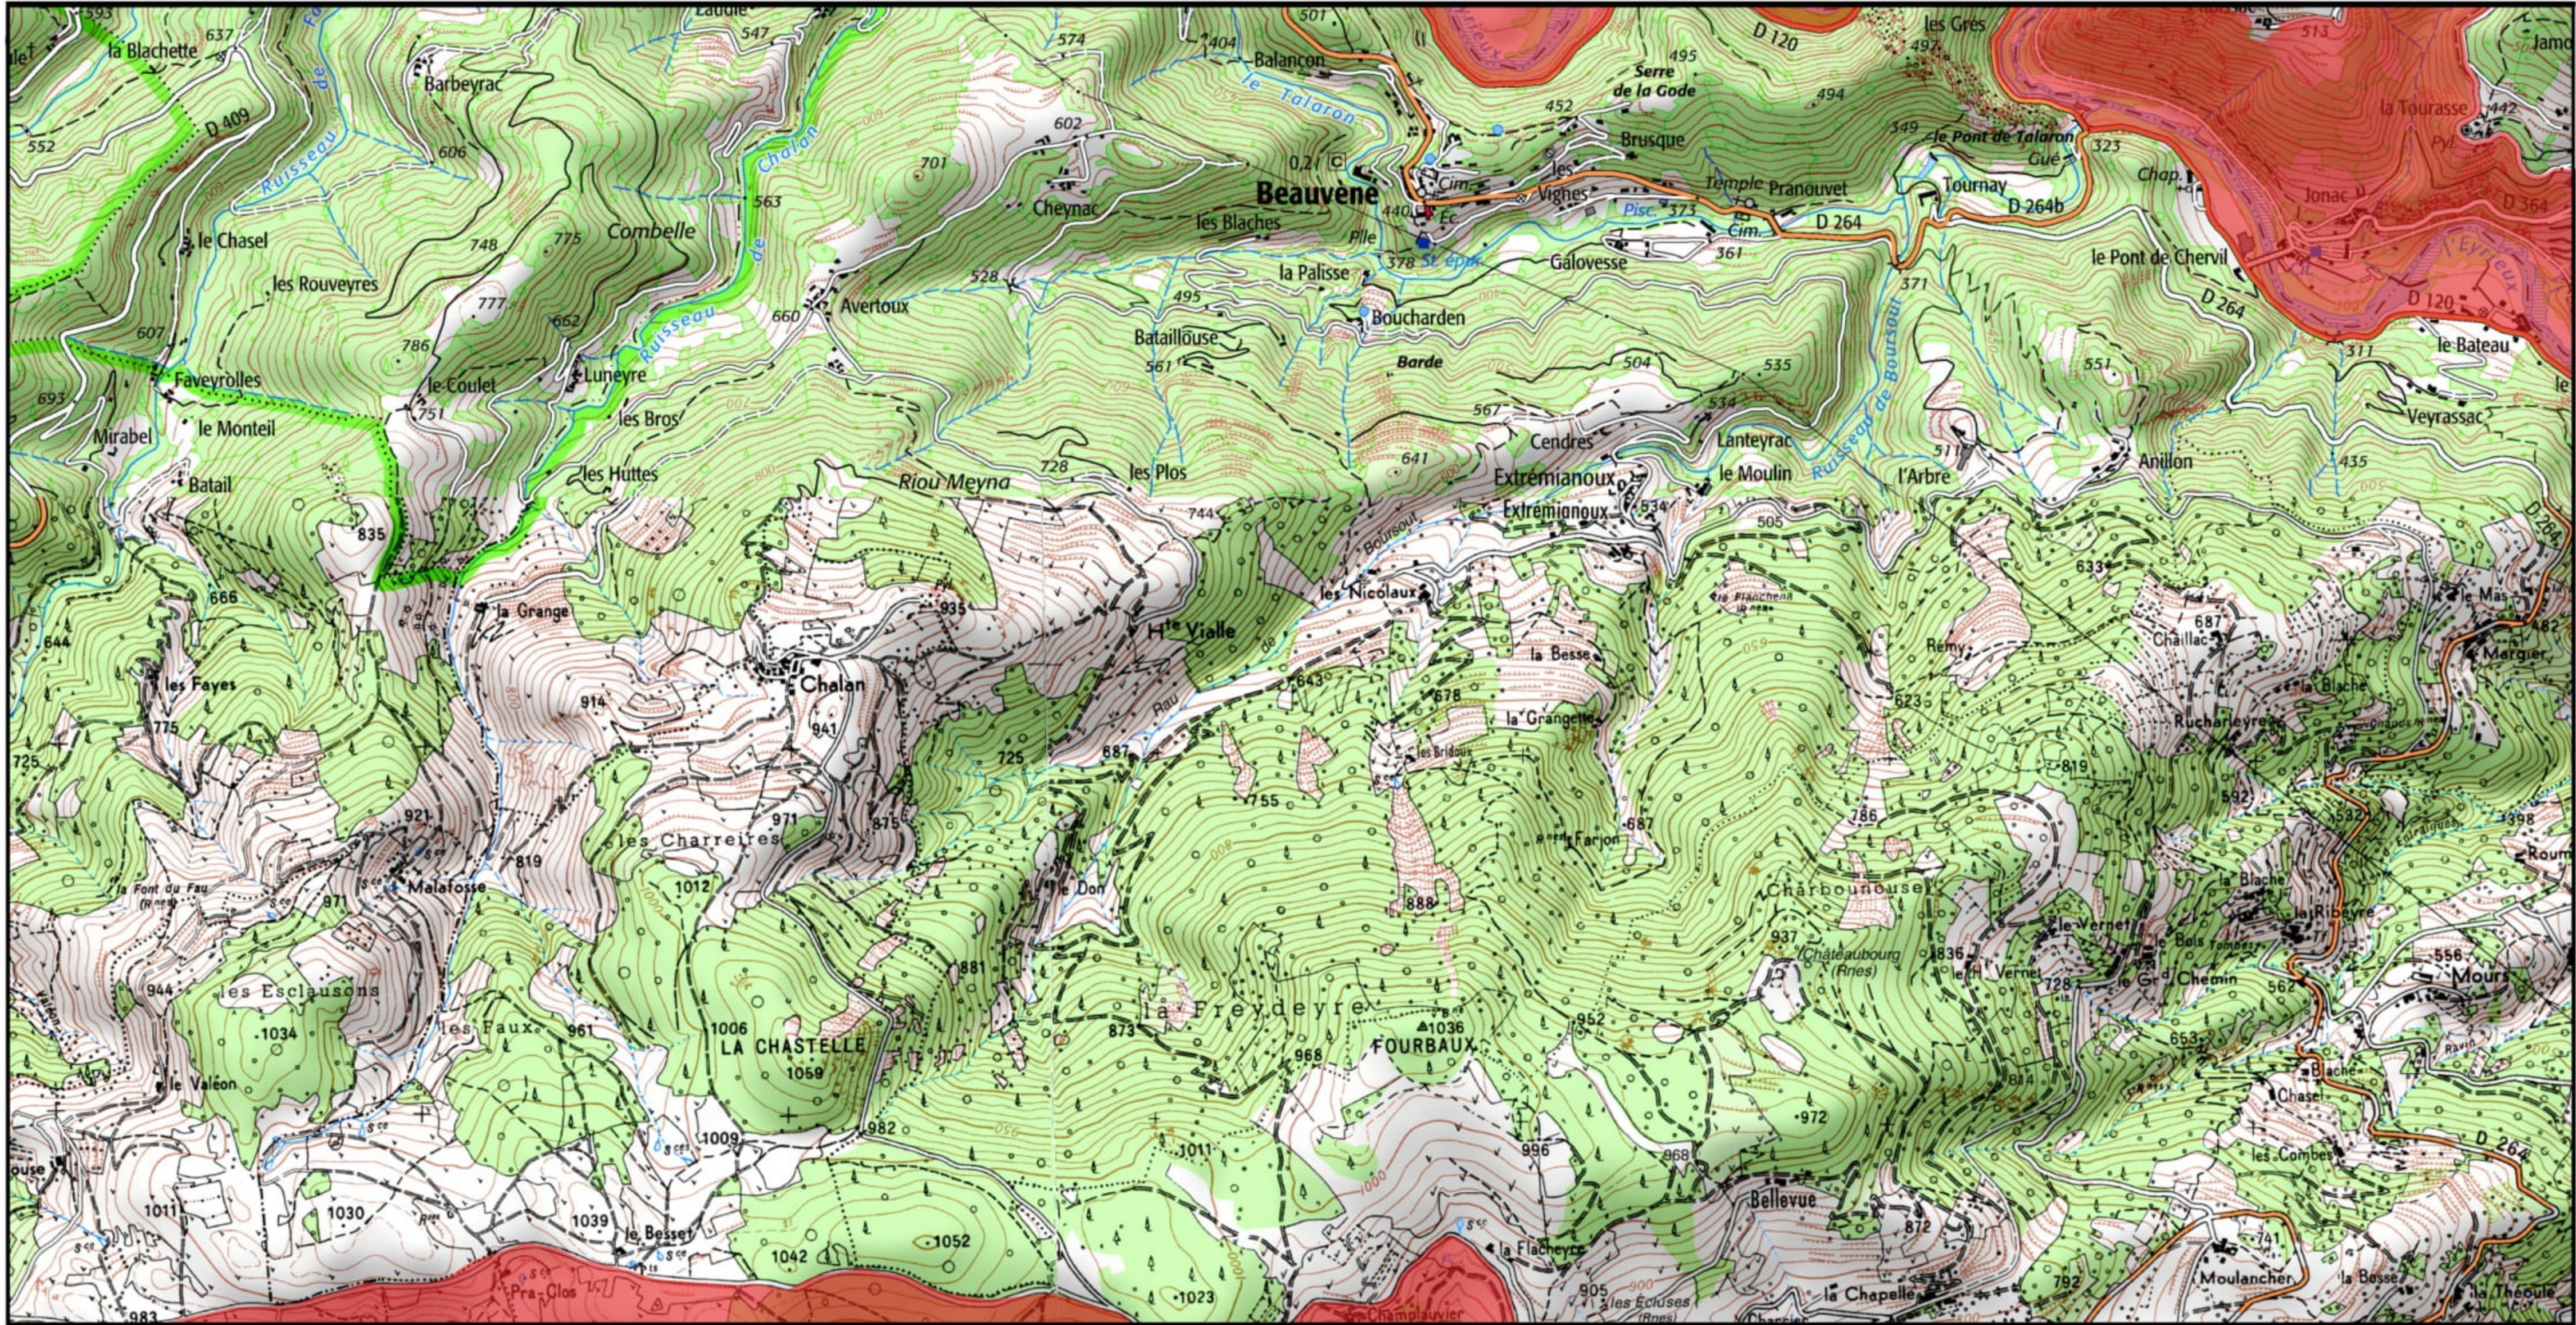

Site Natura 2000 : "VALLÉE DE L'EYRIEUX ET SES AFFLUENTS" - FR8201658
 Départements Ardèche et Drôme - Région Auvergne-Rhône-Alpes

Carte d'assemblage au 1/ 250 000ème et 25 cartes au 1/25 000ème annexées à l'arrêté de modification de la zone spéciale de conservation (ZSC)

1/25 000 ème

Fond : Scan 25 IGN © - Données DREAL Auvergne-Rhône-Alpes 2019
Auteur : DREAL Auvergne-Rhône-Alpes 05-09-2019

 Zone Spéciale de Conservation (ZSC)

1/25 000 ème

 Zone Spéciale de Conservation (ZSC)