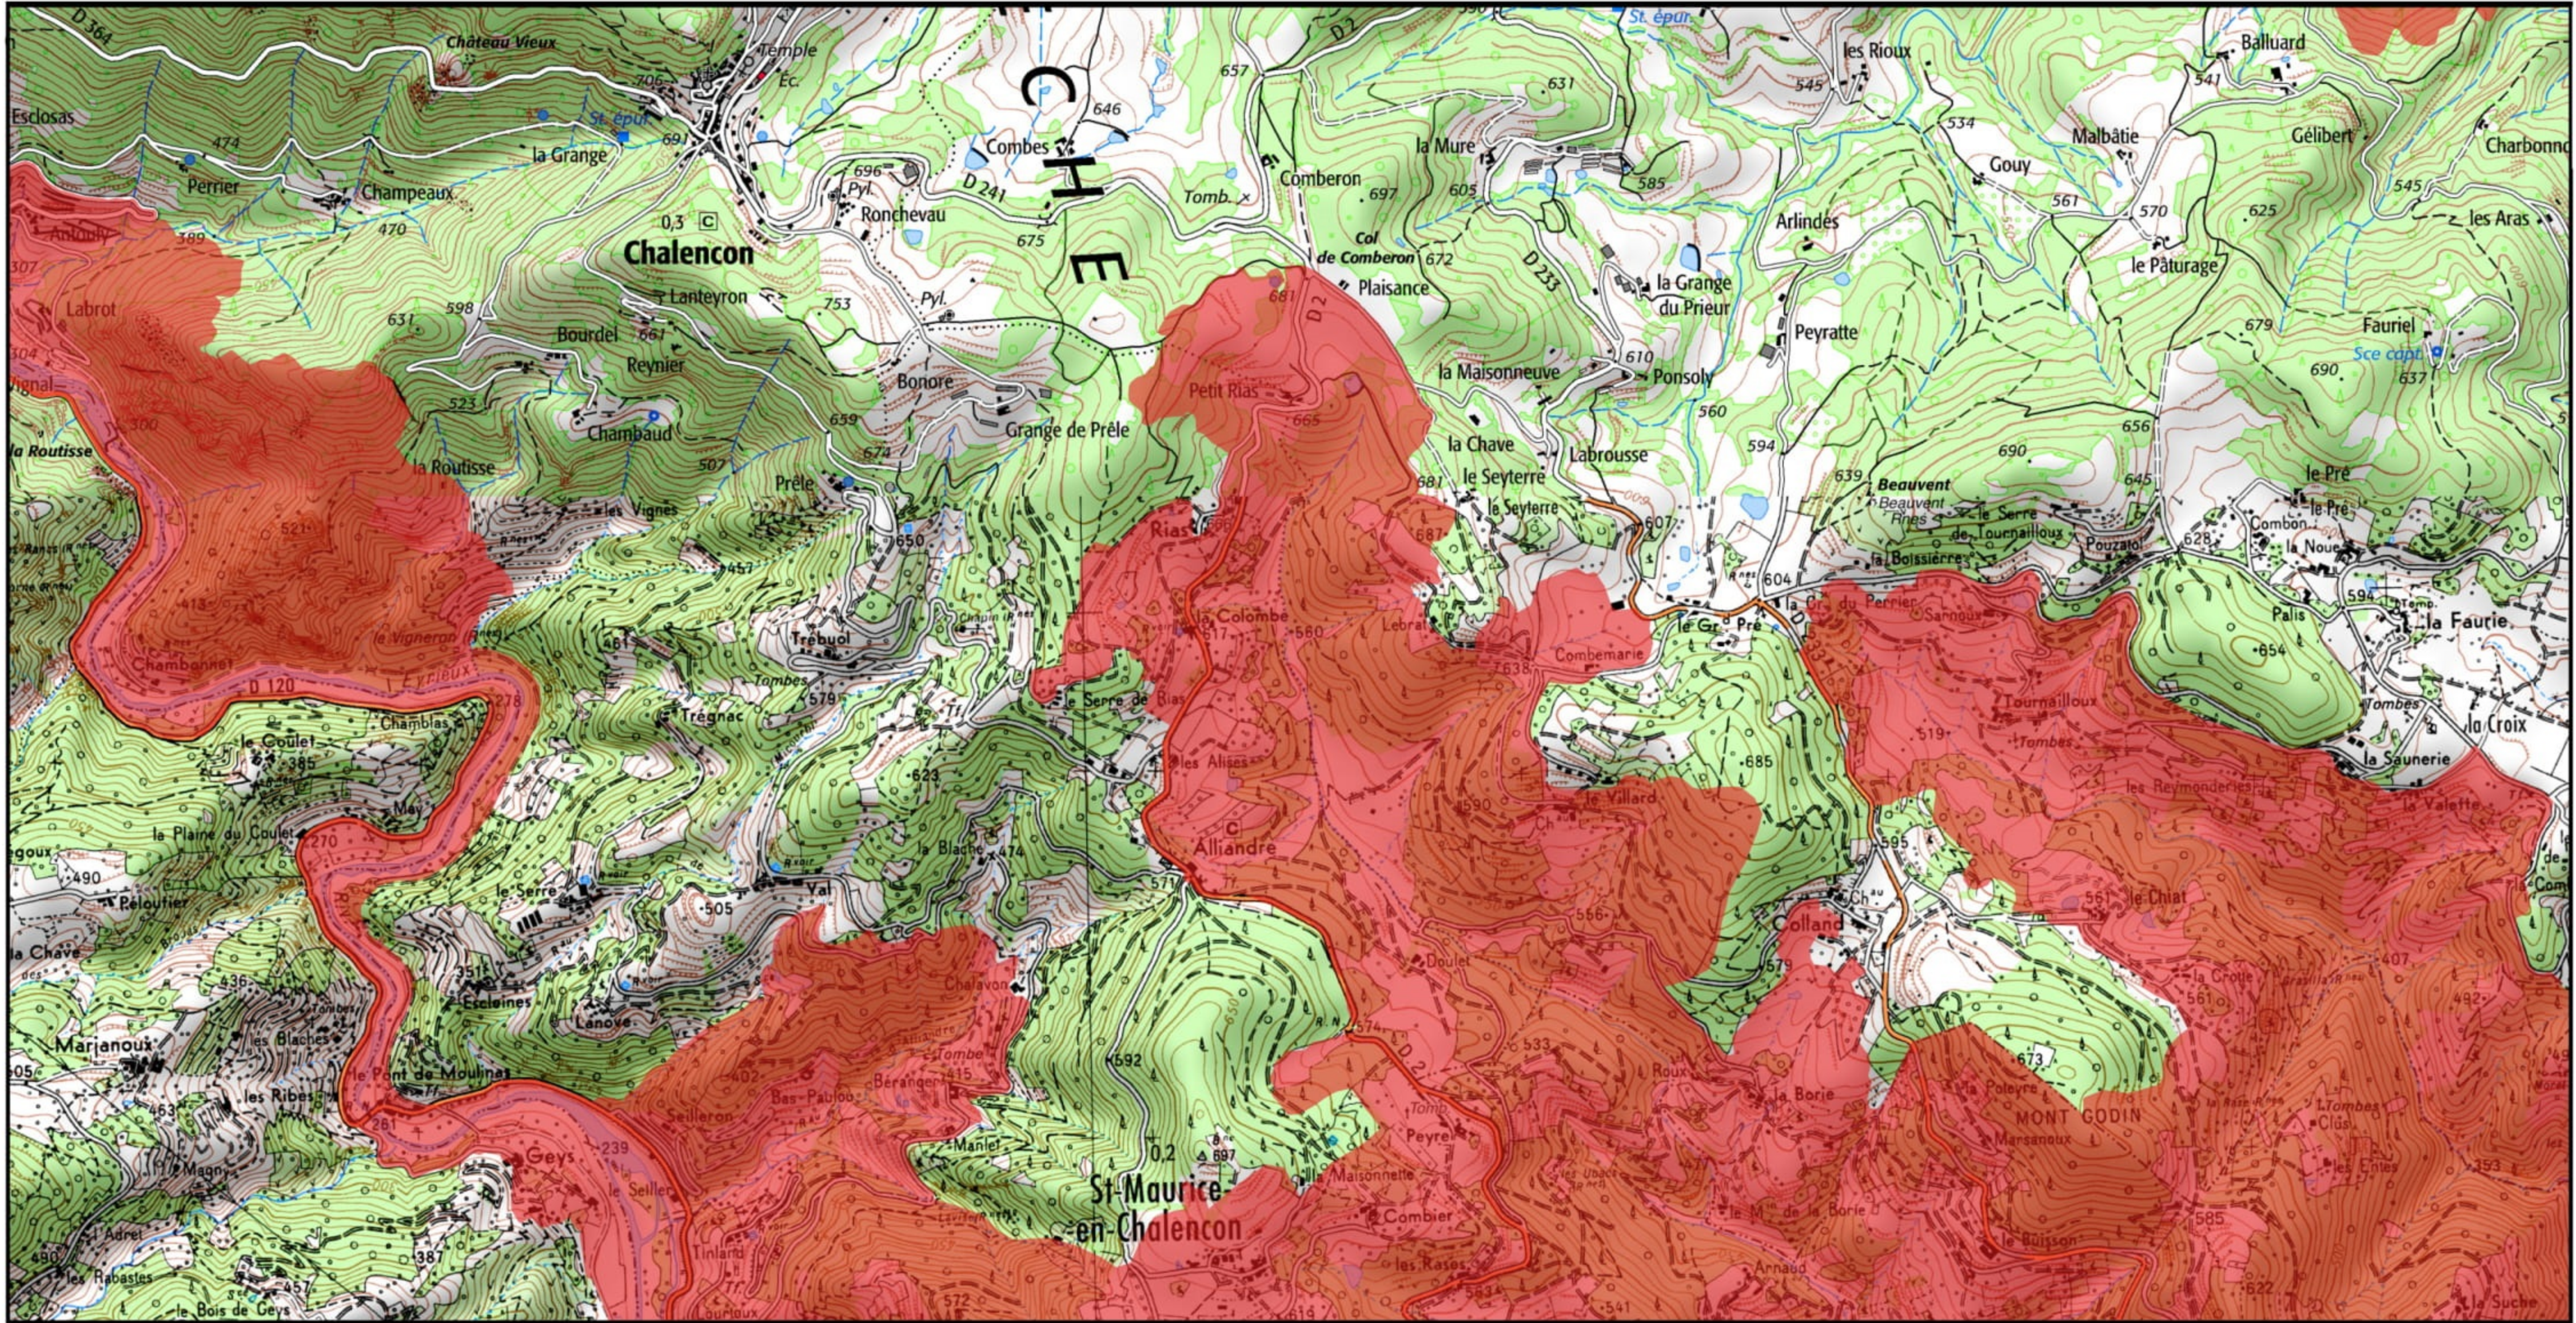

Zone Spéciale de Conservation (ZSC)

1/25 000 ème