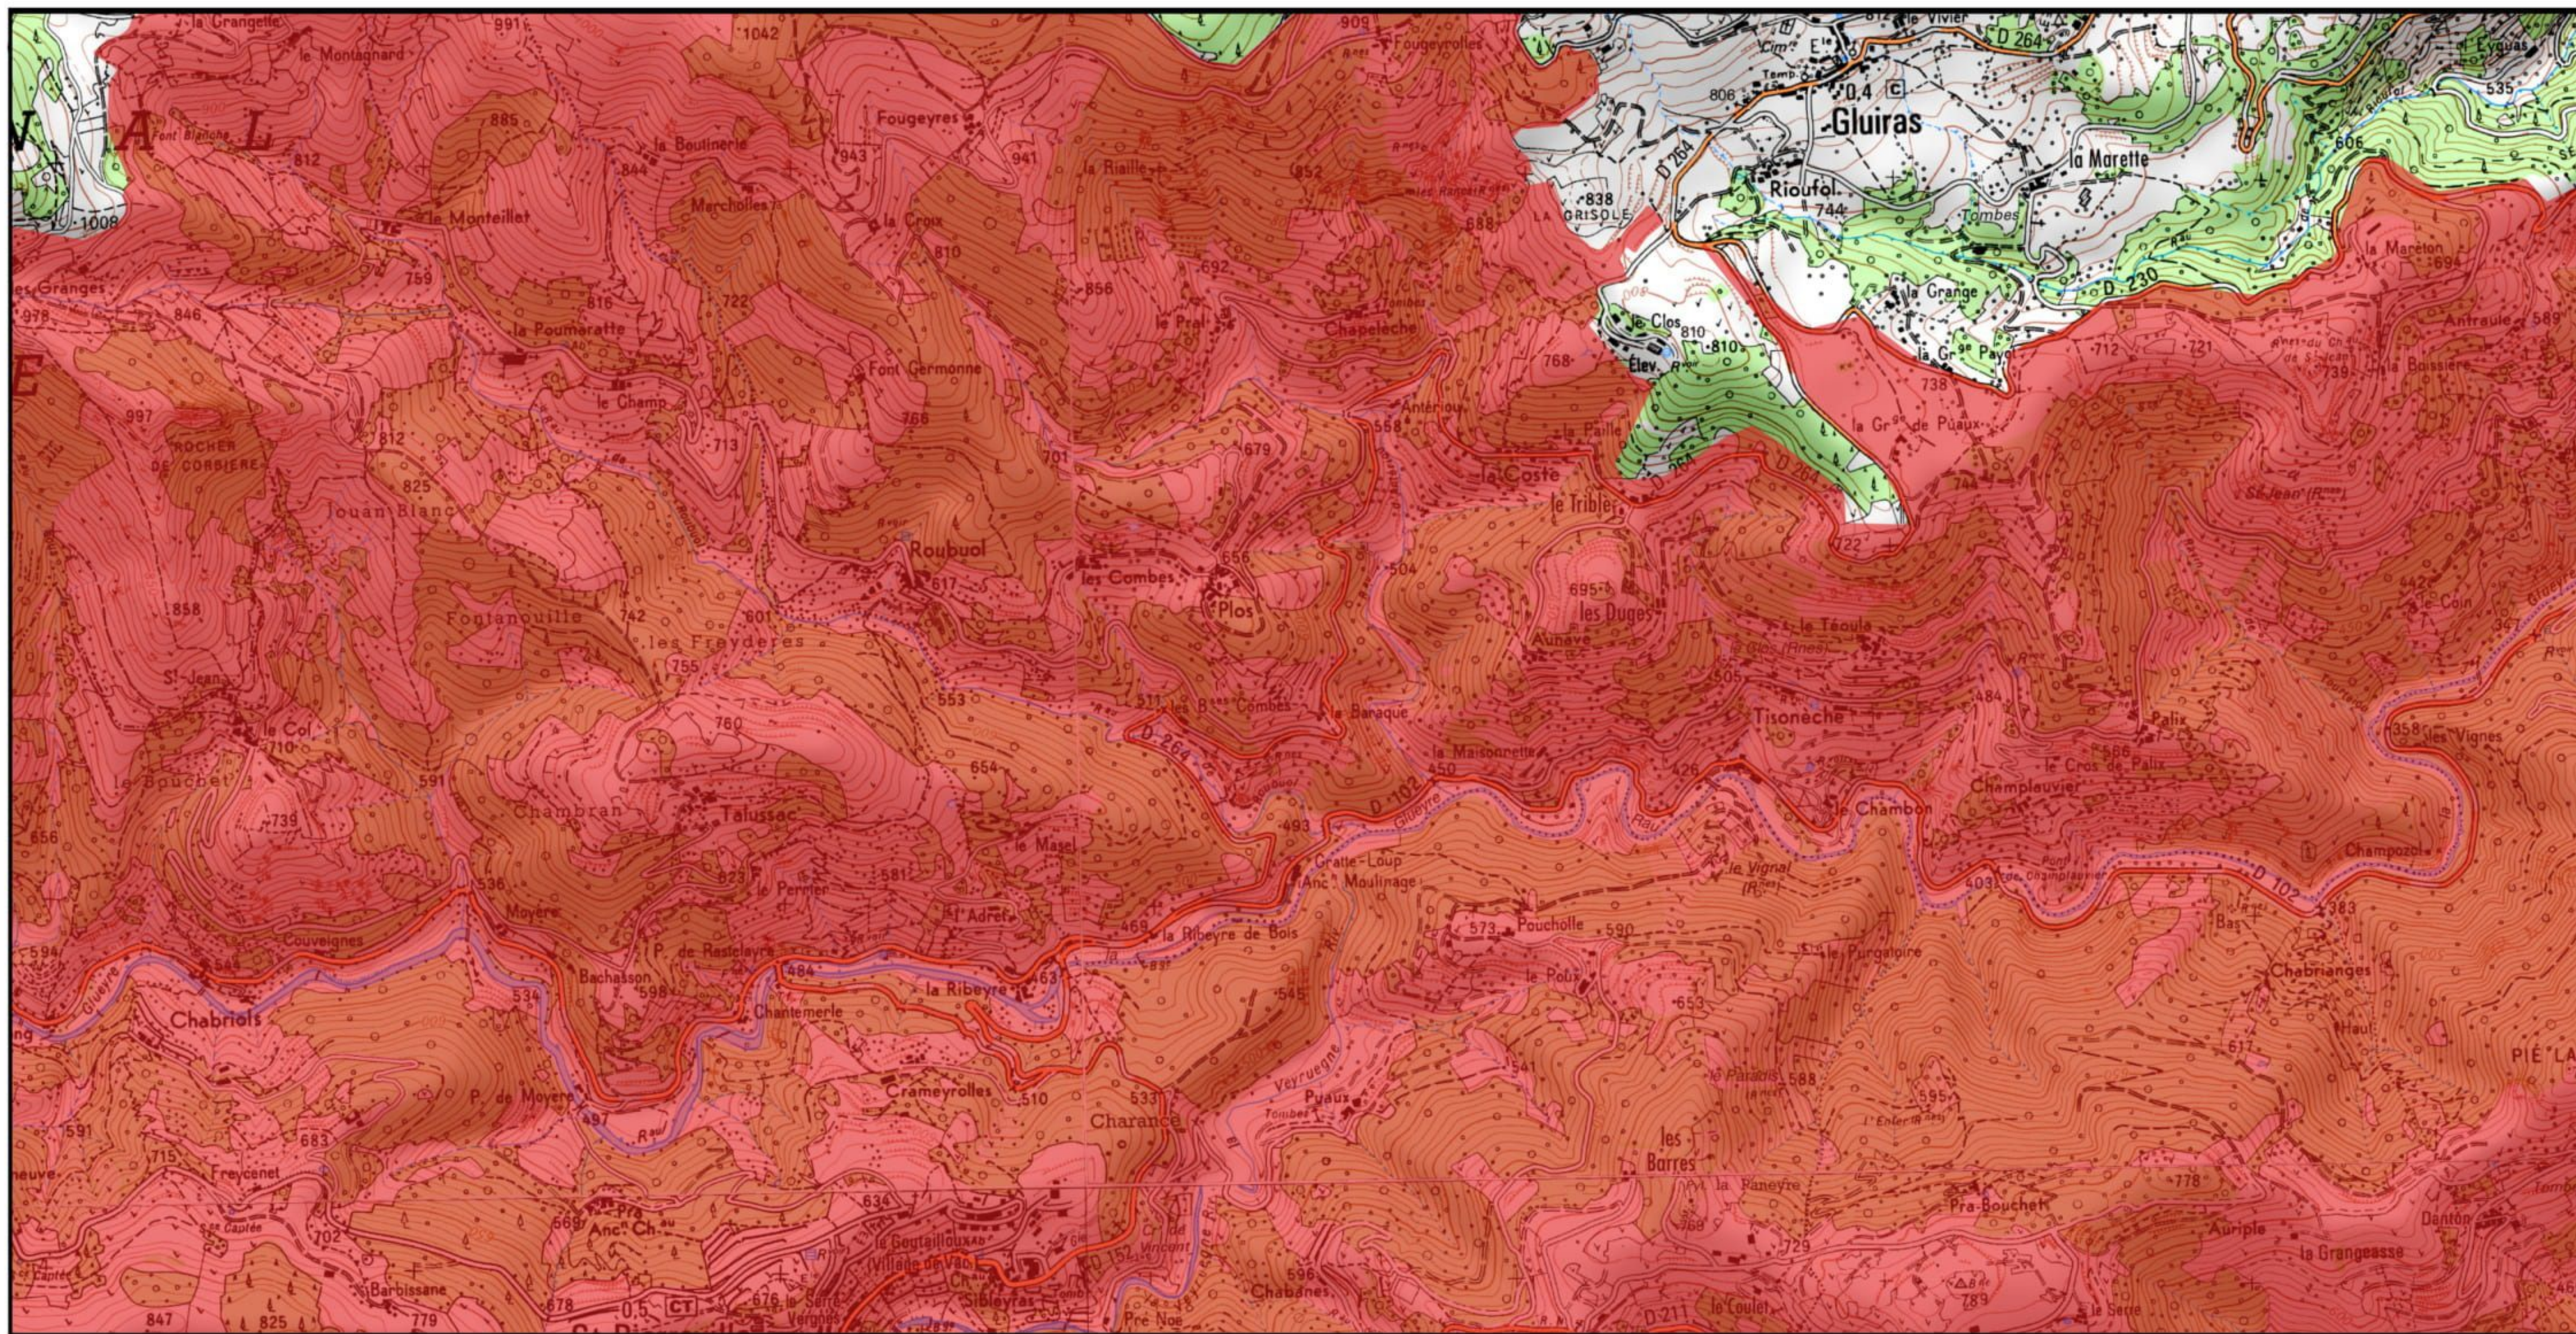

Site Natura 2000 : "VALLÉE DE L'EYRIEUX ET SES AFFLUENTS" - FR8201658
 Départements Ardèche et Drôme - Région Auvergne-Rhône-Alpes

Carte d'assemblage au 1/ 250 000ème et 25 cartes au 1/25 000ème annexées à l'arrêté de modification de la zone spéciale de conservation (ZSC)

1/25 000 ème

 Zone Spéciale de Conservation (ZSC)

1/25 000 ème

Zone Spéciale de Conservation (ZSC)

1/25 000 ème

 Zone Spéciale de Conservation (ZSC)

1/25 000 ème

Zone Spéciale de Conservation (ZSC)

1/25 000 ème

Fond : Scan 25 IGN © - Données DREAL Auvergne-Rhône-Alpes 2019

Auteur : DREAL Auvergne-Rhône-Alpes 05-09-2019

Zone Spéciale de Conservation (ZSC)

0 0.5 1 km

1/25 000 ème

Fond : Scan 25 IGN © - Données DREAL Auvergne-Rhône-Alpes 2019