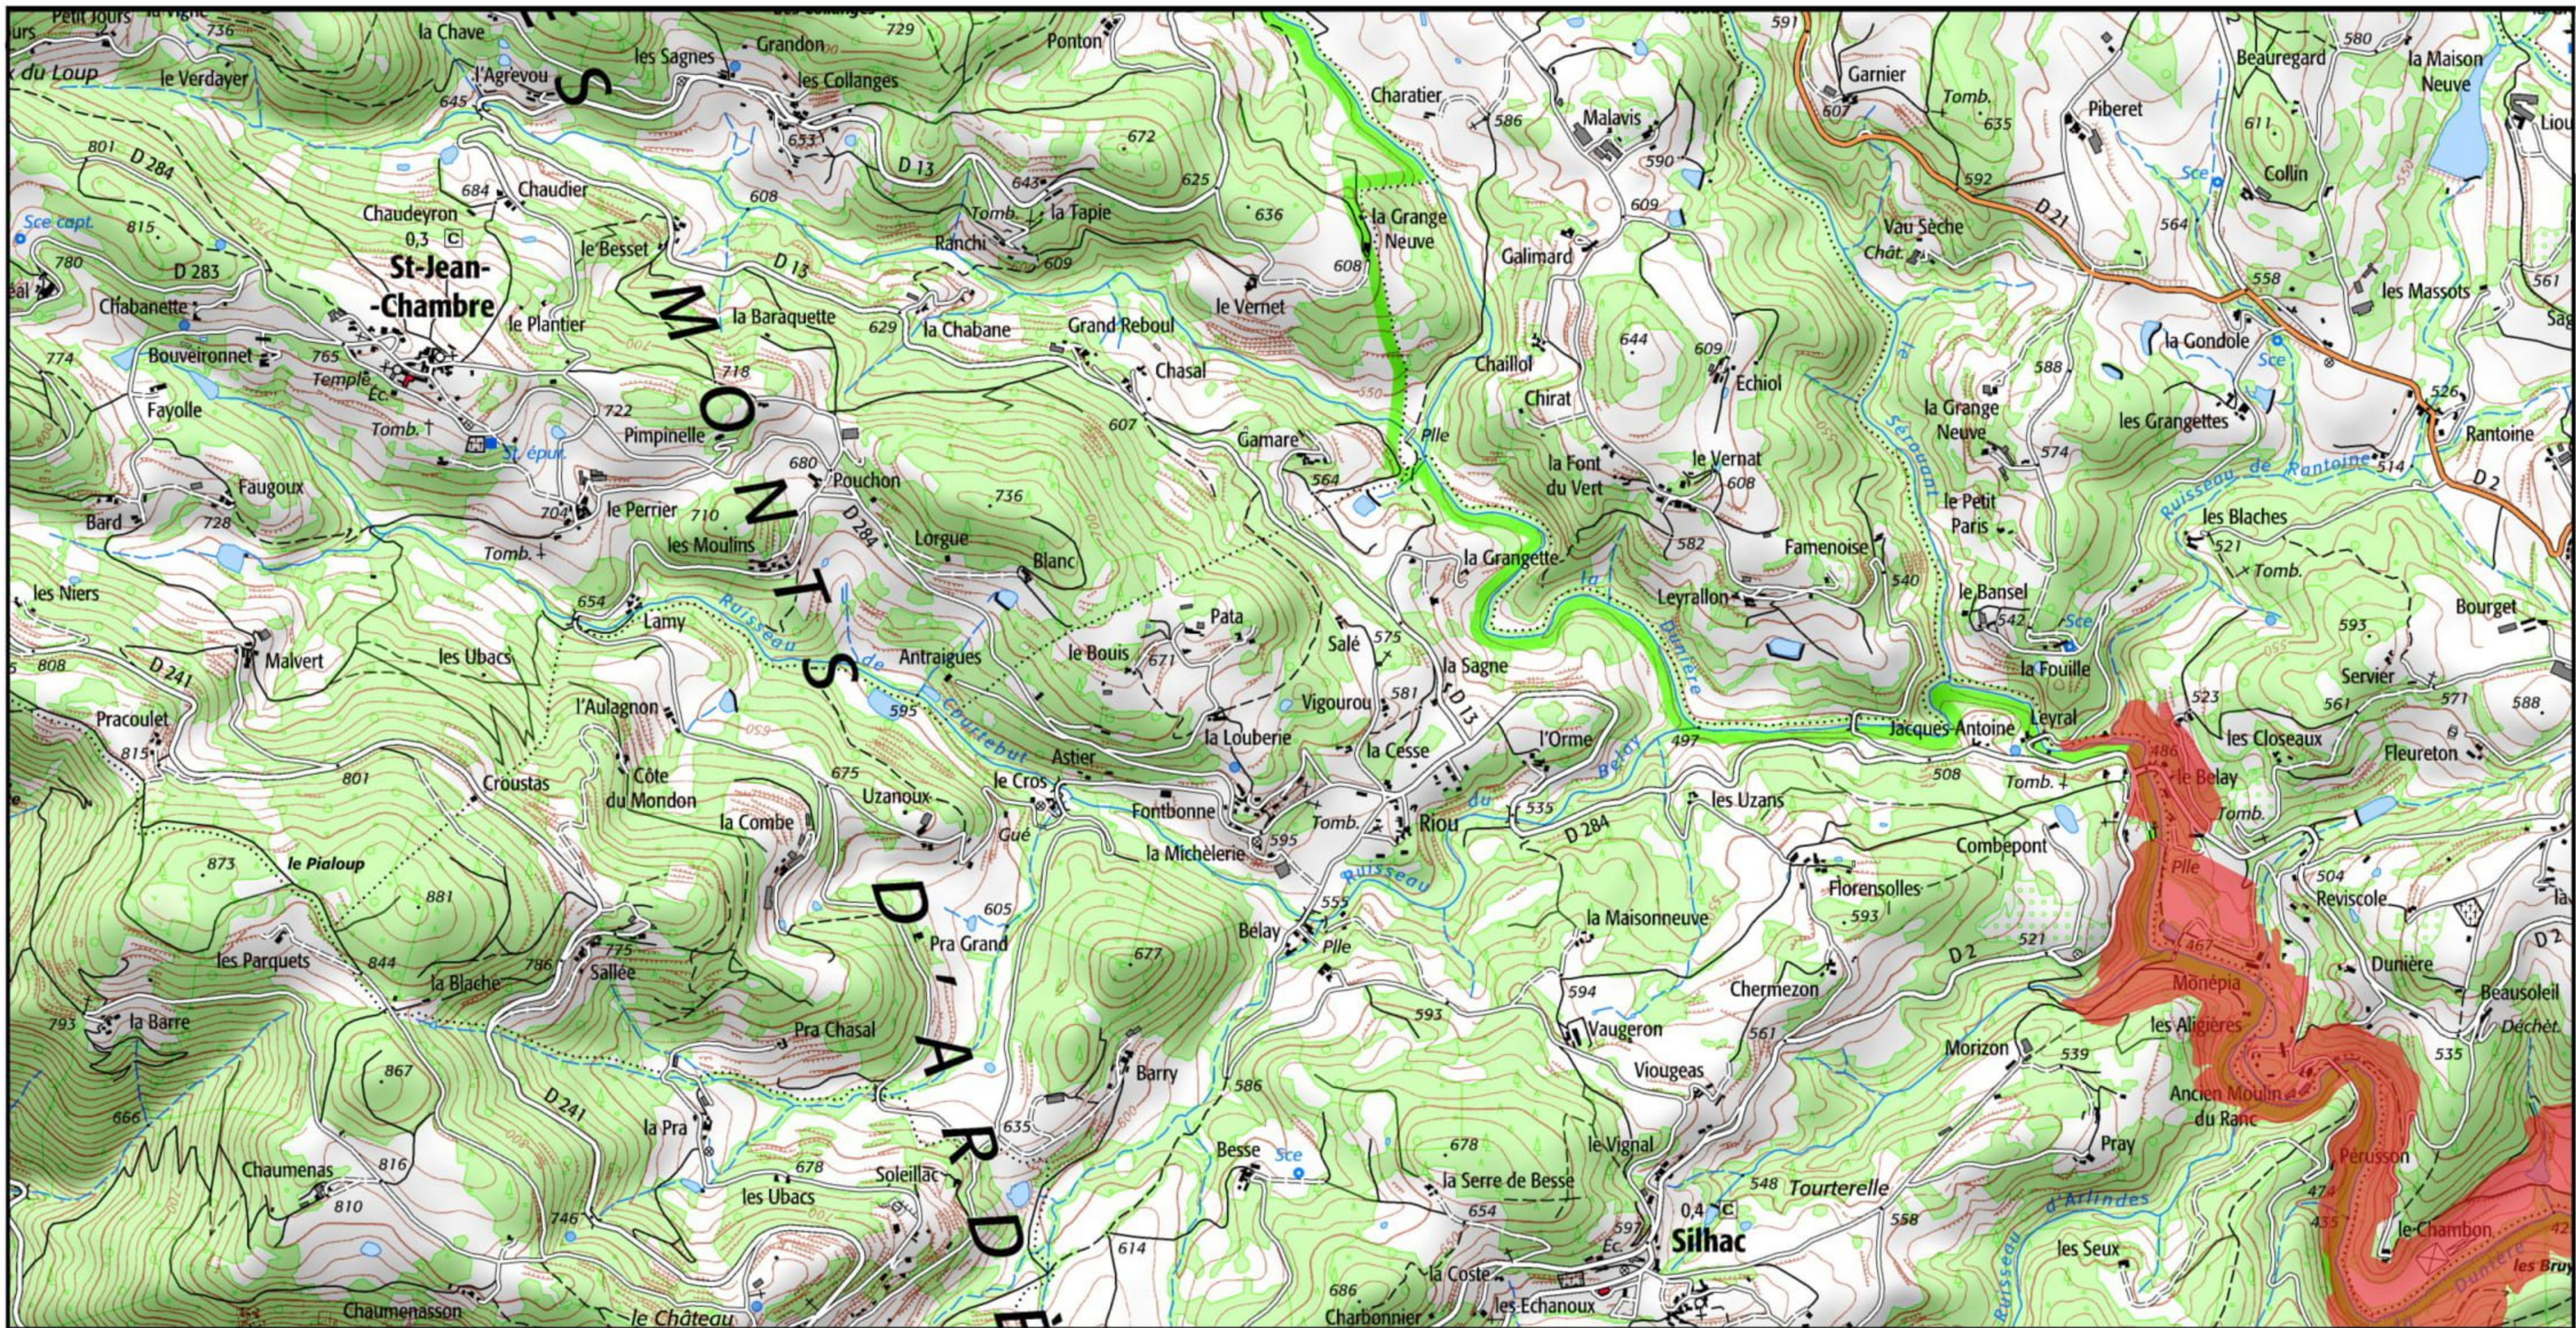

Zone Spéciale de Conservation (ZSC)

1/25 000 ème

Fond : Scan 25 IGN © - Données DREAL Auvergne-Rhône-Alpes 2019

Auteur : DREAL Auvergne-Rhône-Alpes 05-09-2019