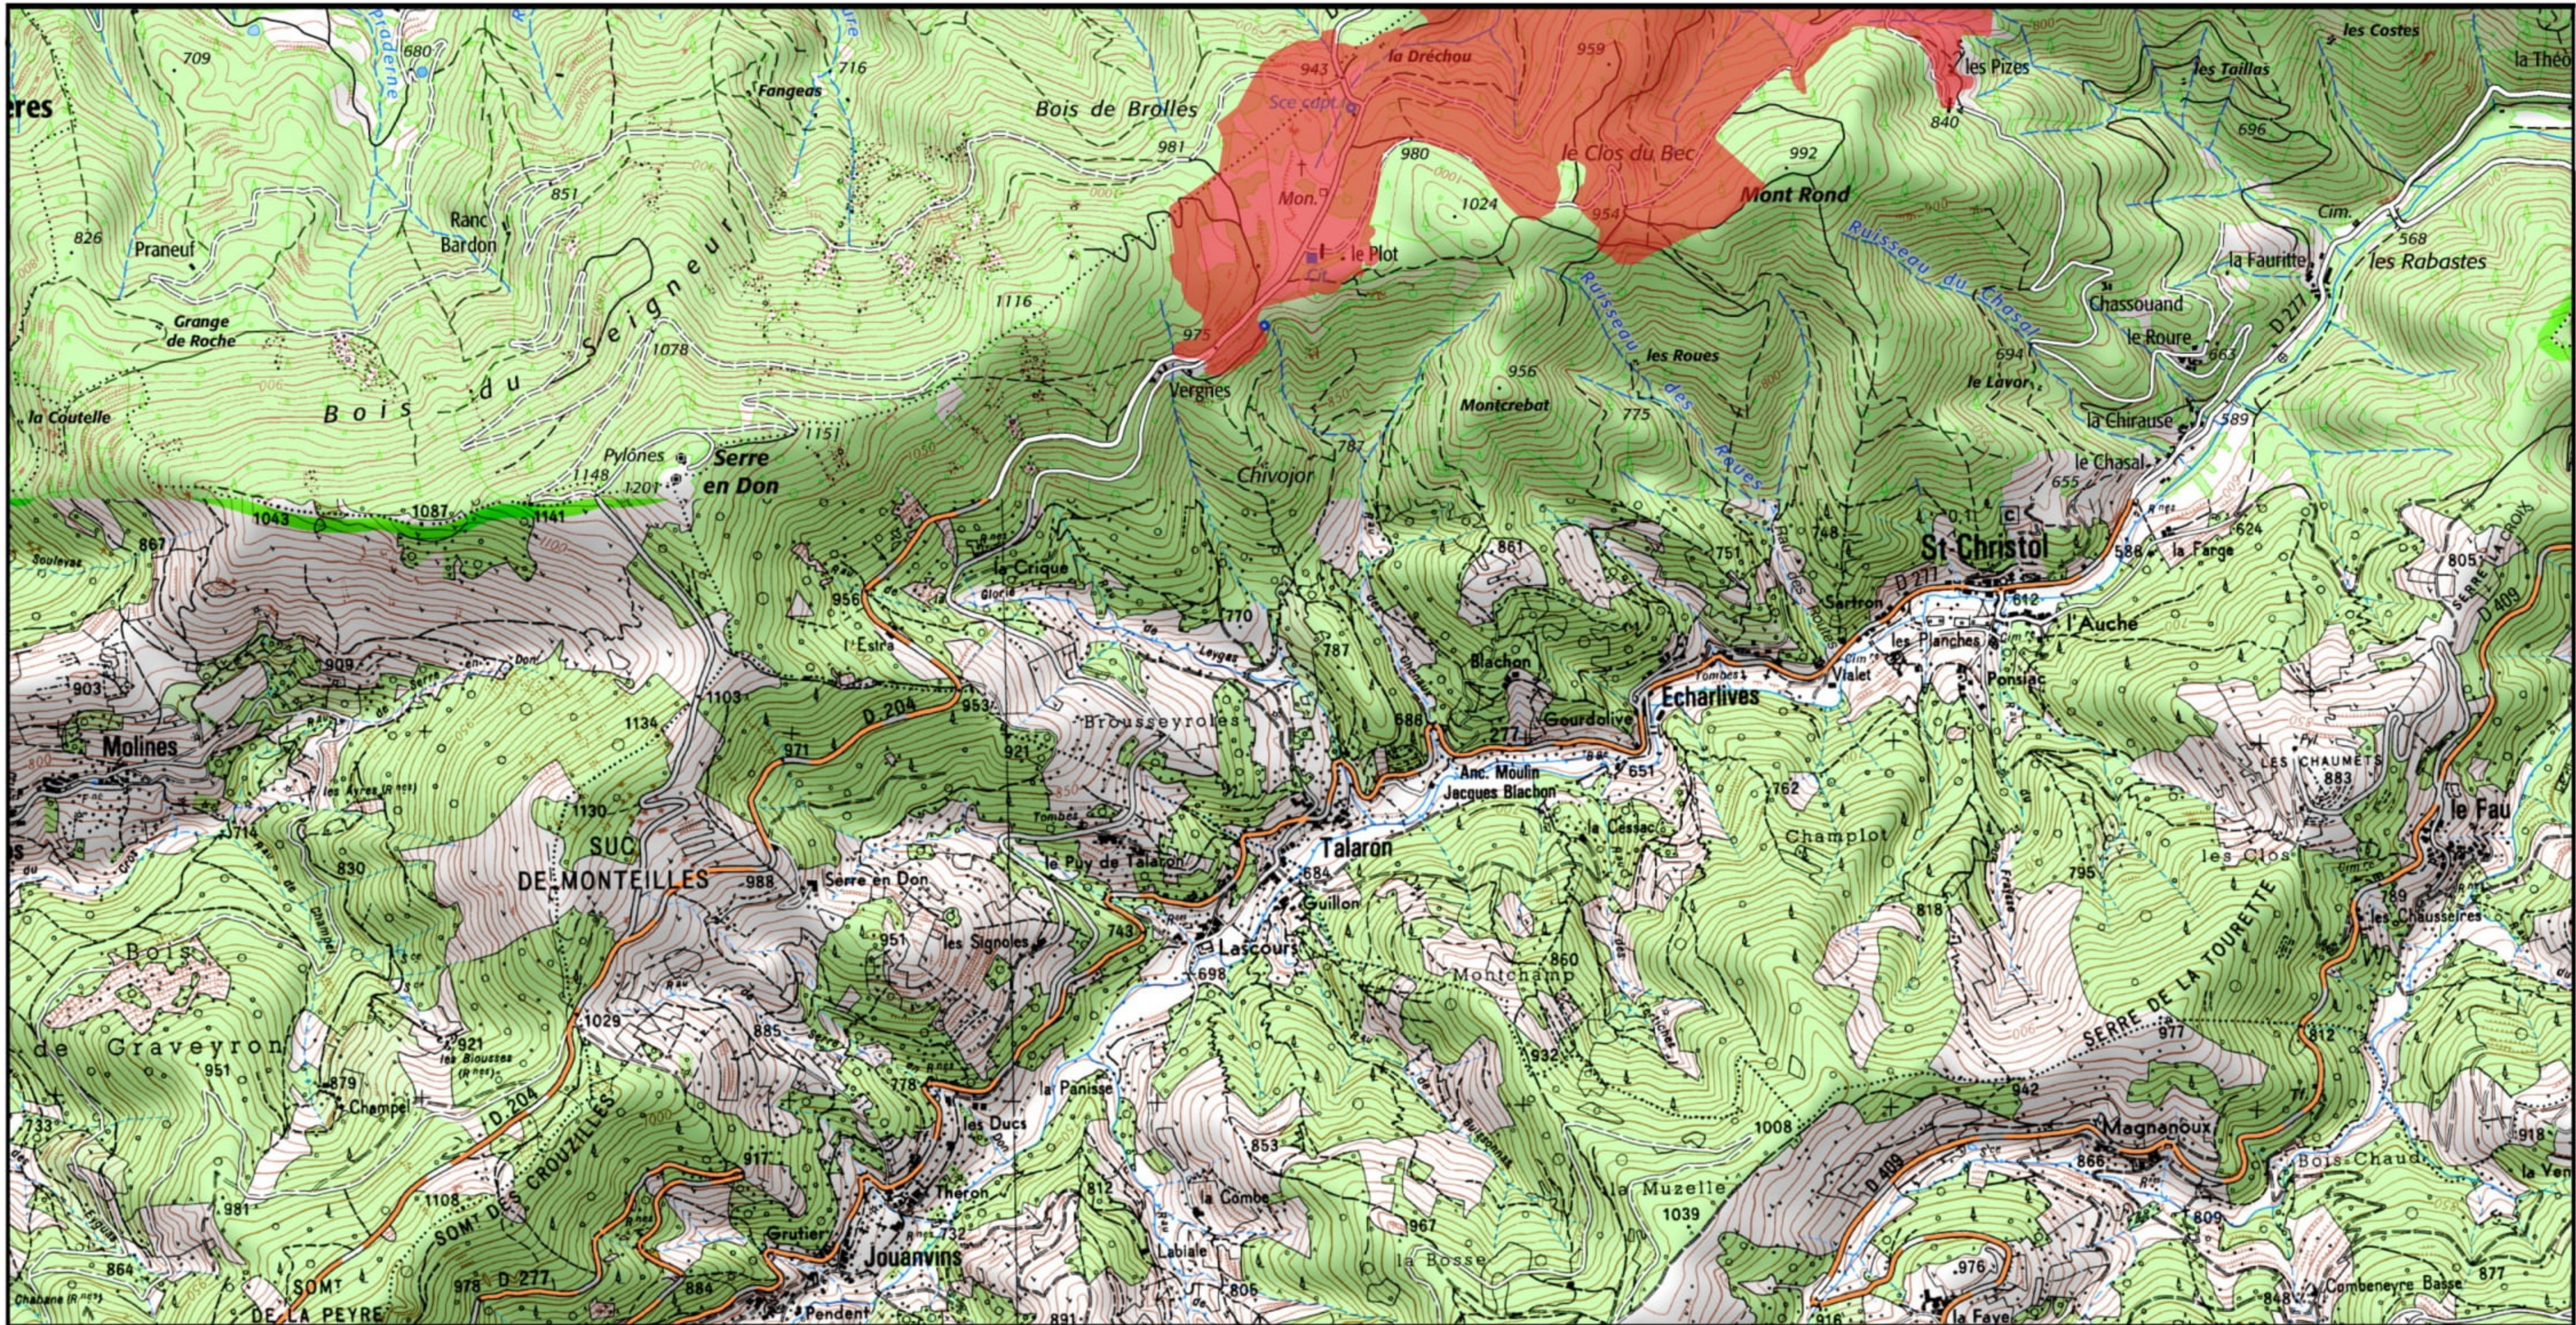

Site Natura 2000 : "VALLÉE DE L'EYRIEUX ET SES AFFLUENTS" - FR8201658
 Départements Ardèche et Drôme - Région Auvergne-Rhône-Alpes

Carte d'assemblage au 1/ 250 000ème et 25 cartes au 1/25 000ème annexées à l'arrêté de modification de la zone spéciale de conservation (ZSC)

1/25 000 ème

 Zone Spéciale de Conservation (ZSC)

1/25 000 ème

Fond : Scan 25 IGN © - Données DREAL Auvergne-Rhône-Alpes 2019

Auteur : DREAL Auvergne-Rhône-Alpes 05-09-2019

 Zone Spéciale de Conservation (ZSC)

1/25 000 ème

Fond : Scan 25 IGN © - Données DREAL Auvergne-Rhône-Alpes 2019
Auteur : DREAL Auvergne-Rhône-Alpes 05-09-2019

 Zone Spéciale de Conservation (ZSC)

1/25 000 ème

 Zone Spéciale de Conservation (ZSC)