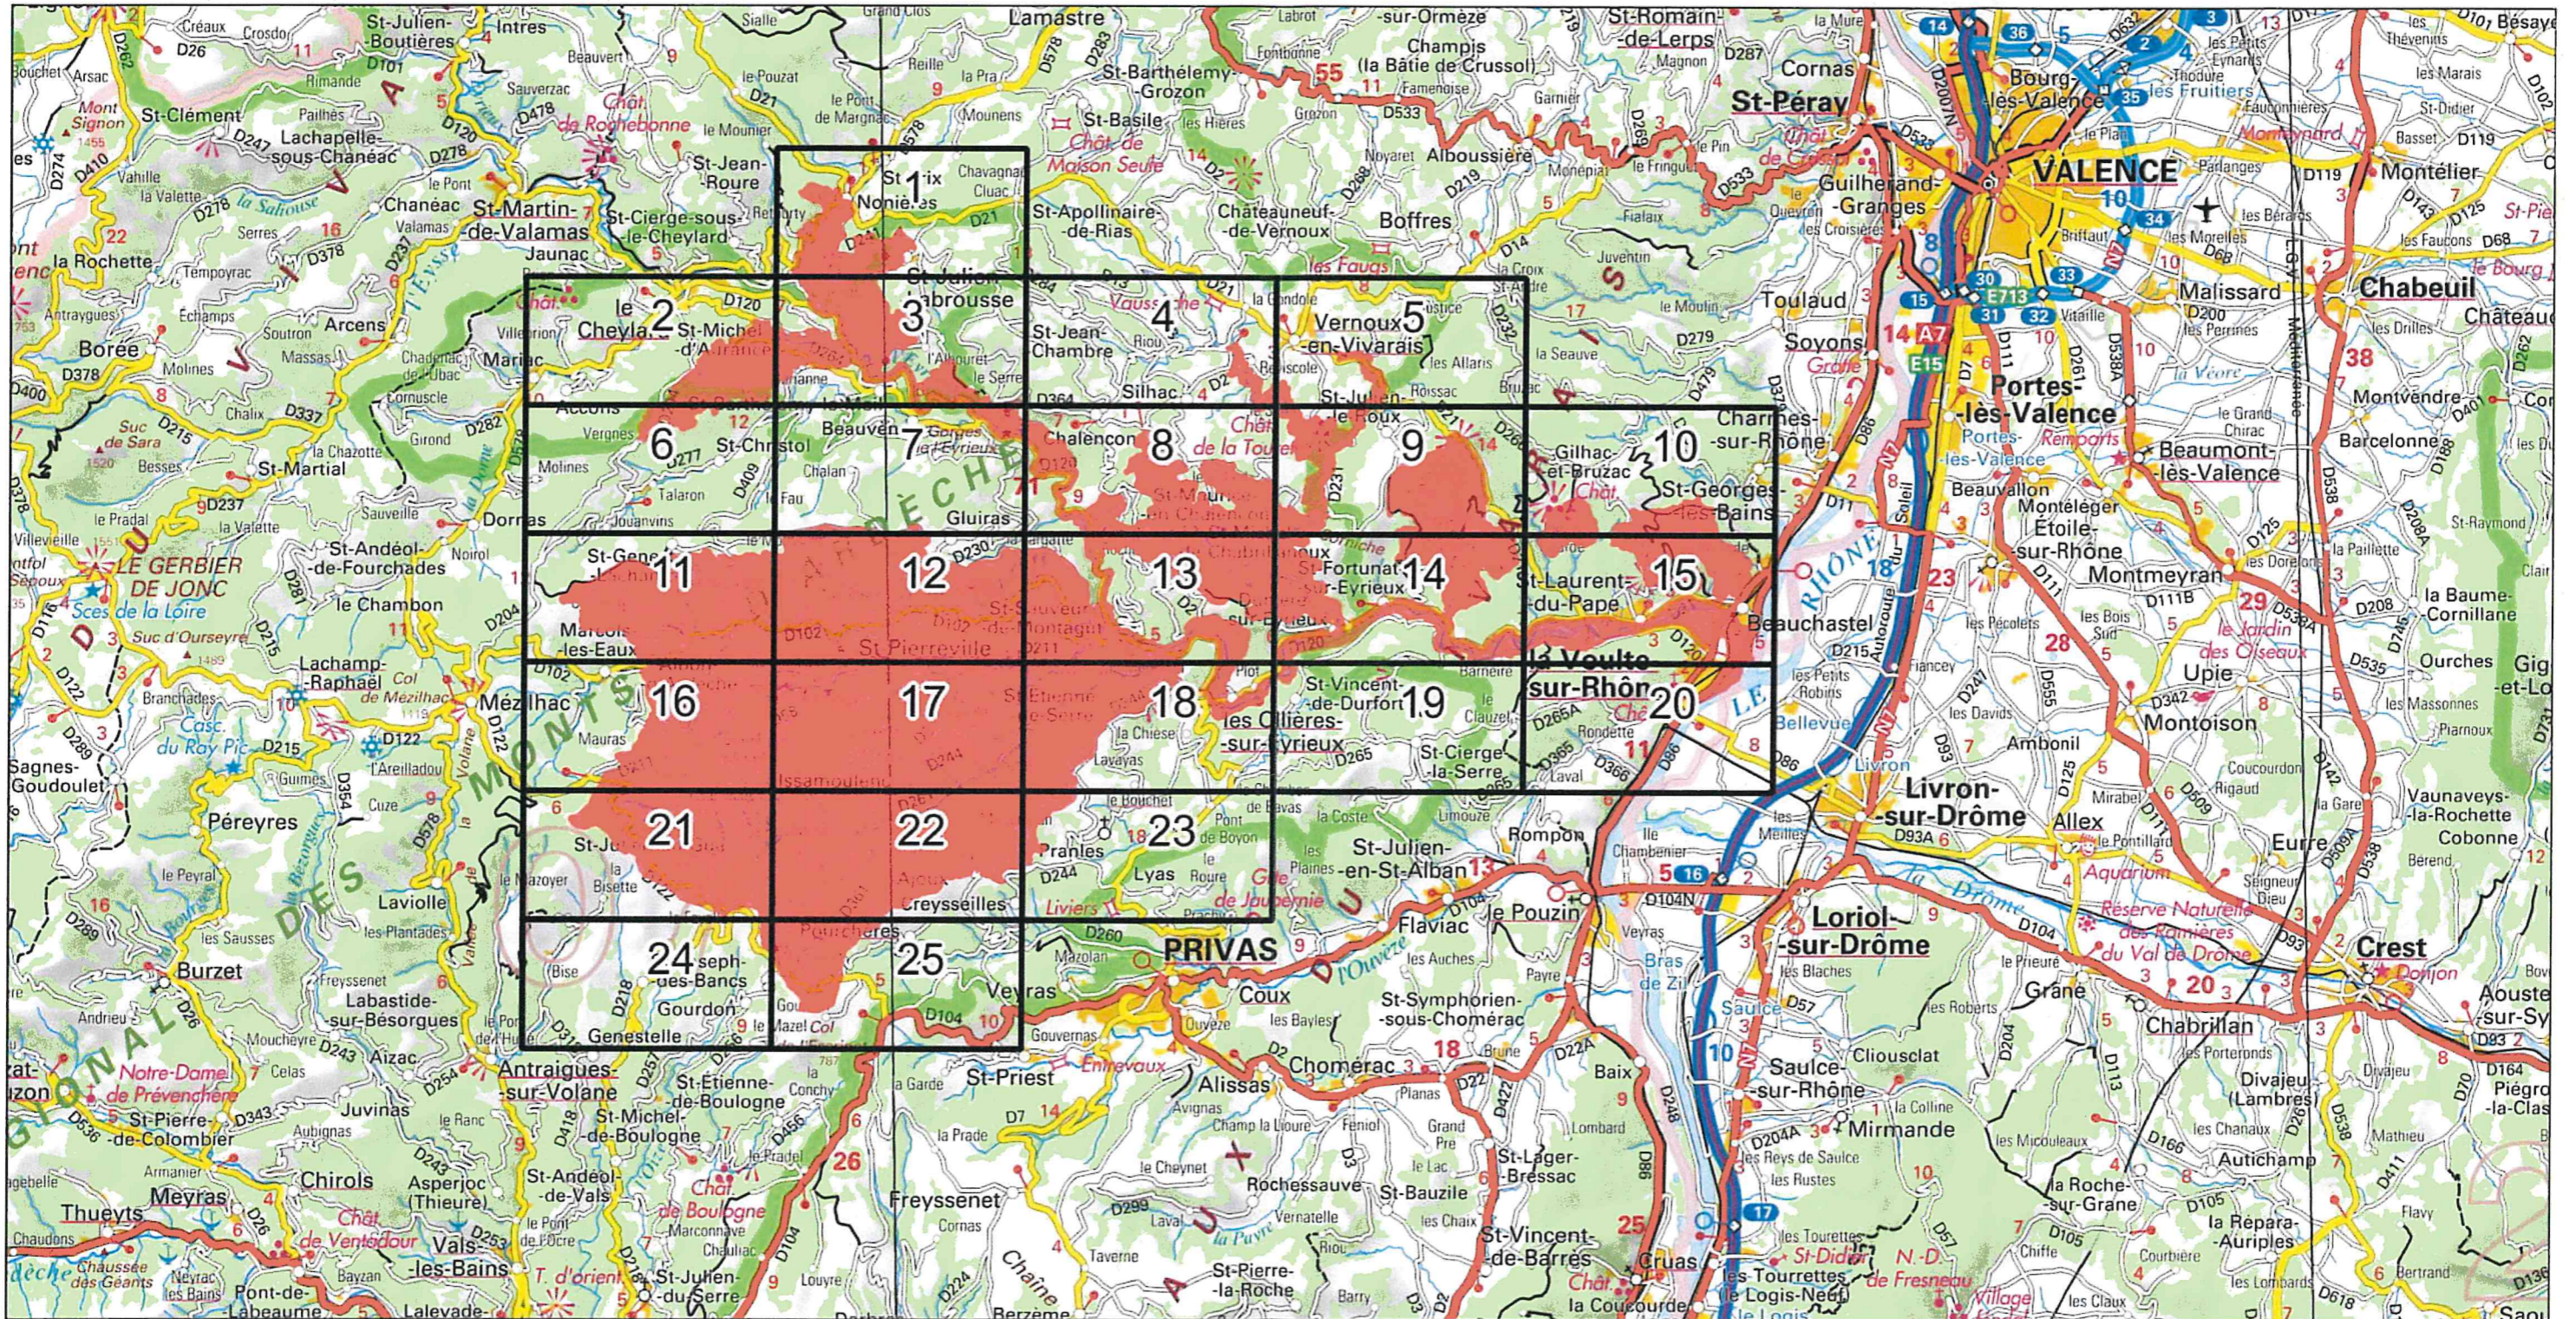

Site Natura 2000 : "VALLÉE DE L'EYRIEUX ET SES AFFLUENTS" - FR8201658
 Départements Ardèche et Drôme - Région Auvergne-Rhône-Alpes

Carte d'assemblage au 1/ 250 000ème et 25 cartes au 1/25 000ème annexées à l'arrêté de modification de la zone spéciale de conservation (ZSC)

signé le : **10 NOV. 2020**

 Zone Spéciale de Conservation (ZSC)

0 5 10 km 1/250 000ème

Fond : Scan 250 IGN © - Données DREAL Auvergne-Rhône-Alpes 2019

Auteur : DREAL Auvergne-Rhône-Alpes 05-09-2019

Zone Spéciale de Conservation (ZSC)

1/25 000 ème

Zone Spéciale de Conservation (ZSC)

1/25 000 ème

Fond : Scan 25 IGN © - Données DREAL Auvergne-Rhône-Alpes 2019
Auteur : DREAL Auvergne-Rhône-Alpes 05-09-2019

 Zone Spéciale de Conservation (ZSC)