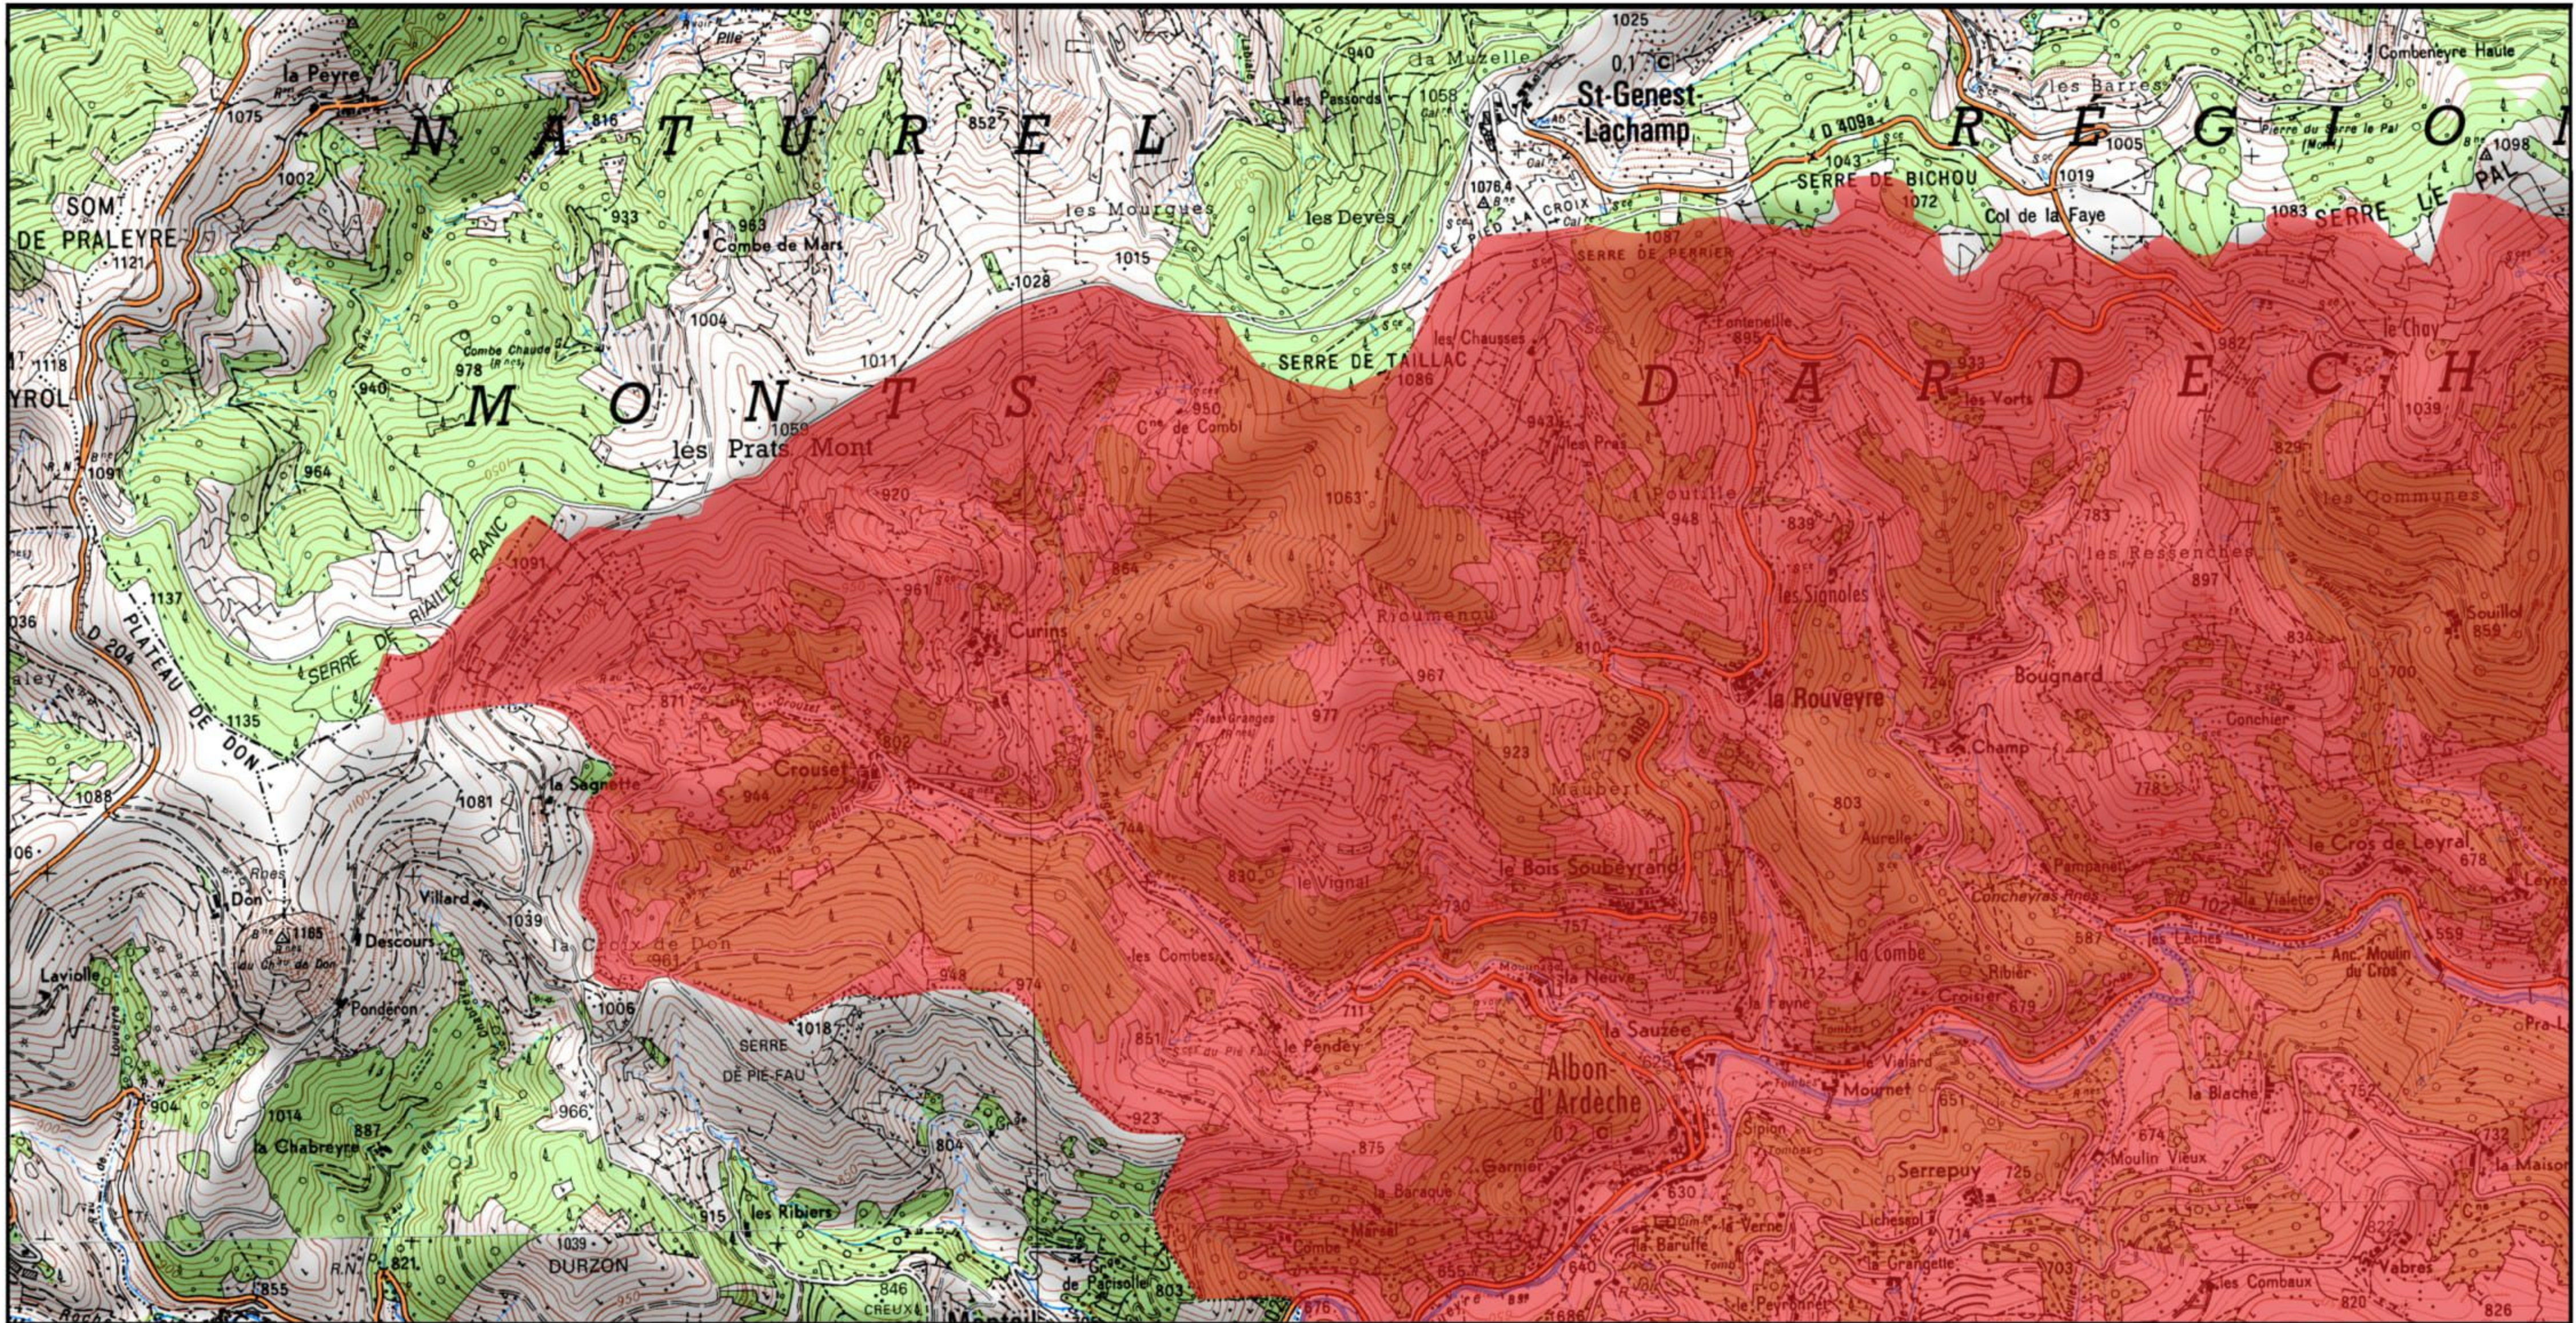

Site Natura 2000 : "VALLÉE DE L'EYRIEUX ET SES AFFLUENTS" - FR8201658
 Départements Ardèche et Drôme - Région Auvergne-Rhône-Alpes

Carte d'assemblage au 1/ 250 000ème et 25 cartes au 1/25 000ème annexées à l'arrêté de modification de la zone spéciale de conservation (ZSC)

1/25 000 ème

 Zone Spéciale de Conservation (ZSC)

1/25 000 ème

Zone Spéciale de Conservation (ZSC)

1/25 000 ème

 Zone Spéciale de Conservation (ZSC)

1/25 000 ème

Zone Spéciale de Conservation (ZSC)

1/25 000 ème

Fond : Scan 25 IGN © - Données DREAL Auvergne-Rhône-Alpes 2019

Auteur : DREAL Auvergne-Rhône-Alpes 05-09-2019

Zone Spéciale de Conservation (ZSC)

0 0.5 1 km

1/25 000 ème

Fond : Scan 25 IGN © - Données DREAL Auvergne-Rhône-Alpes 2019