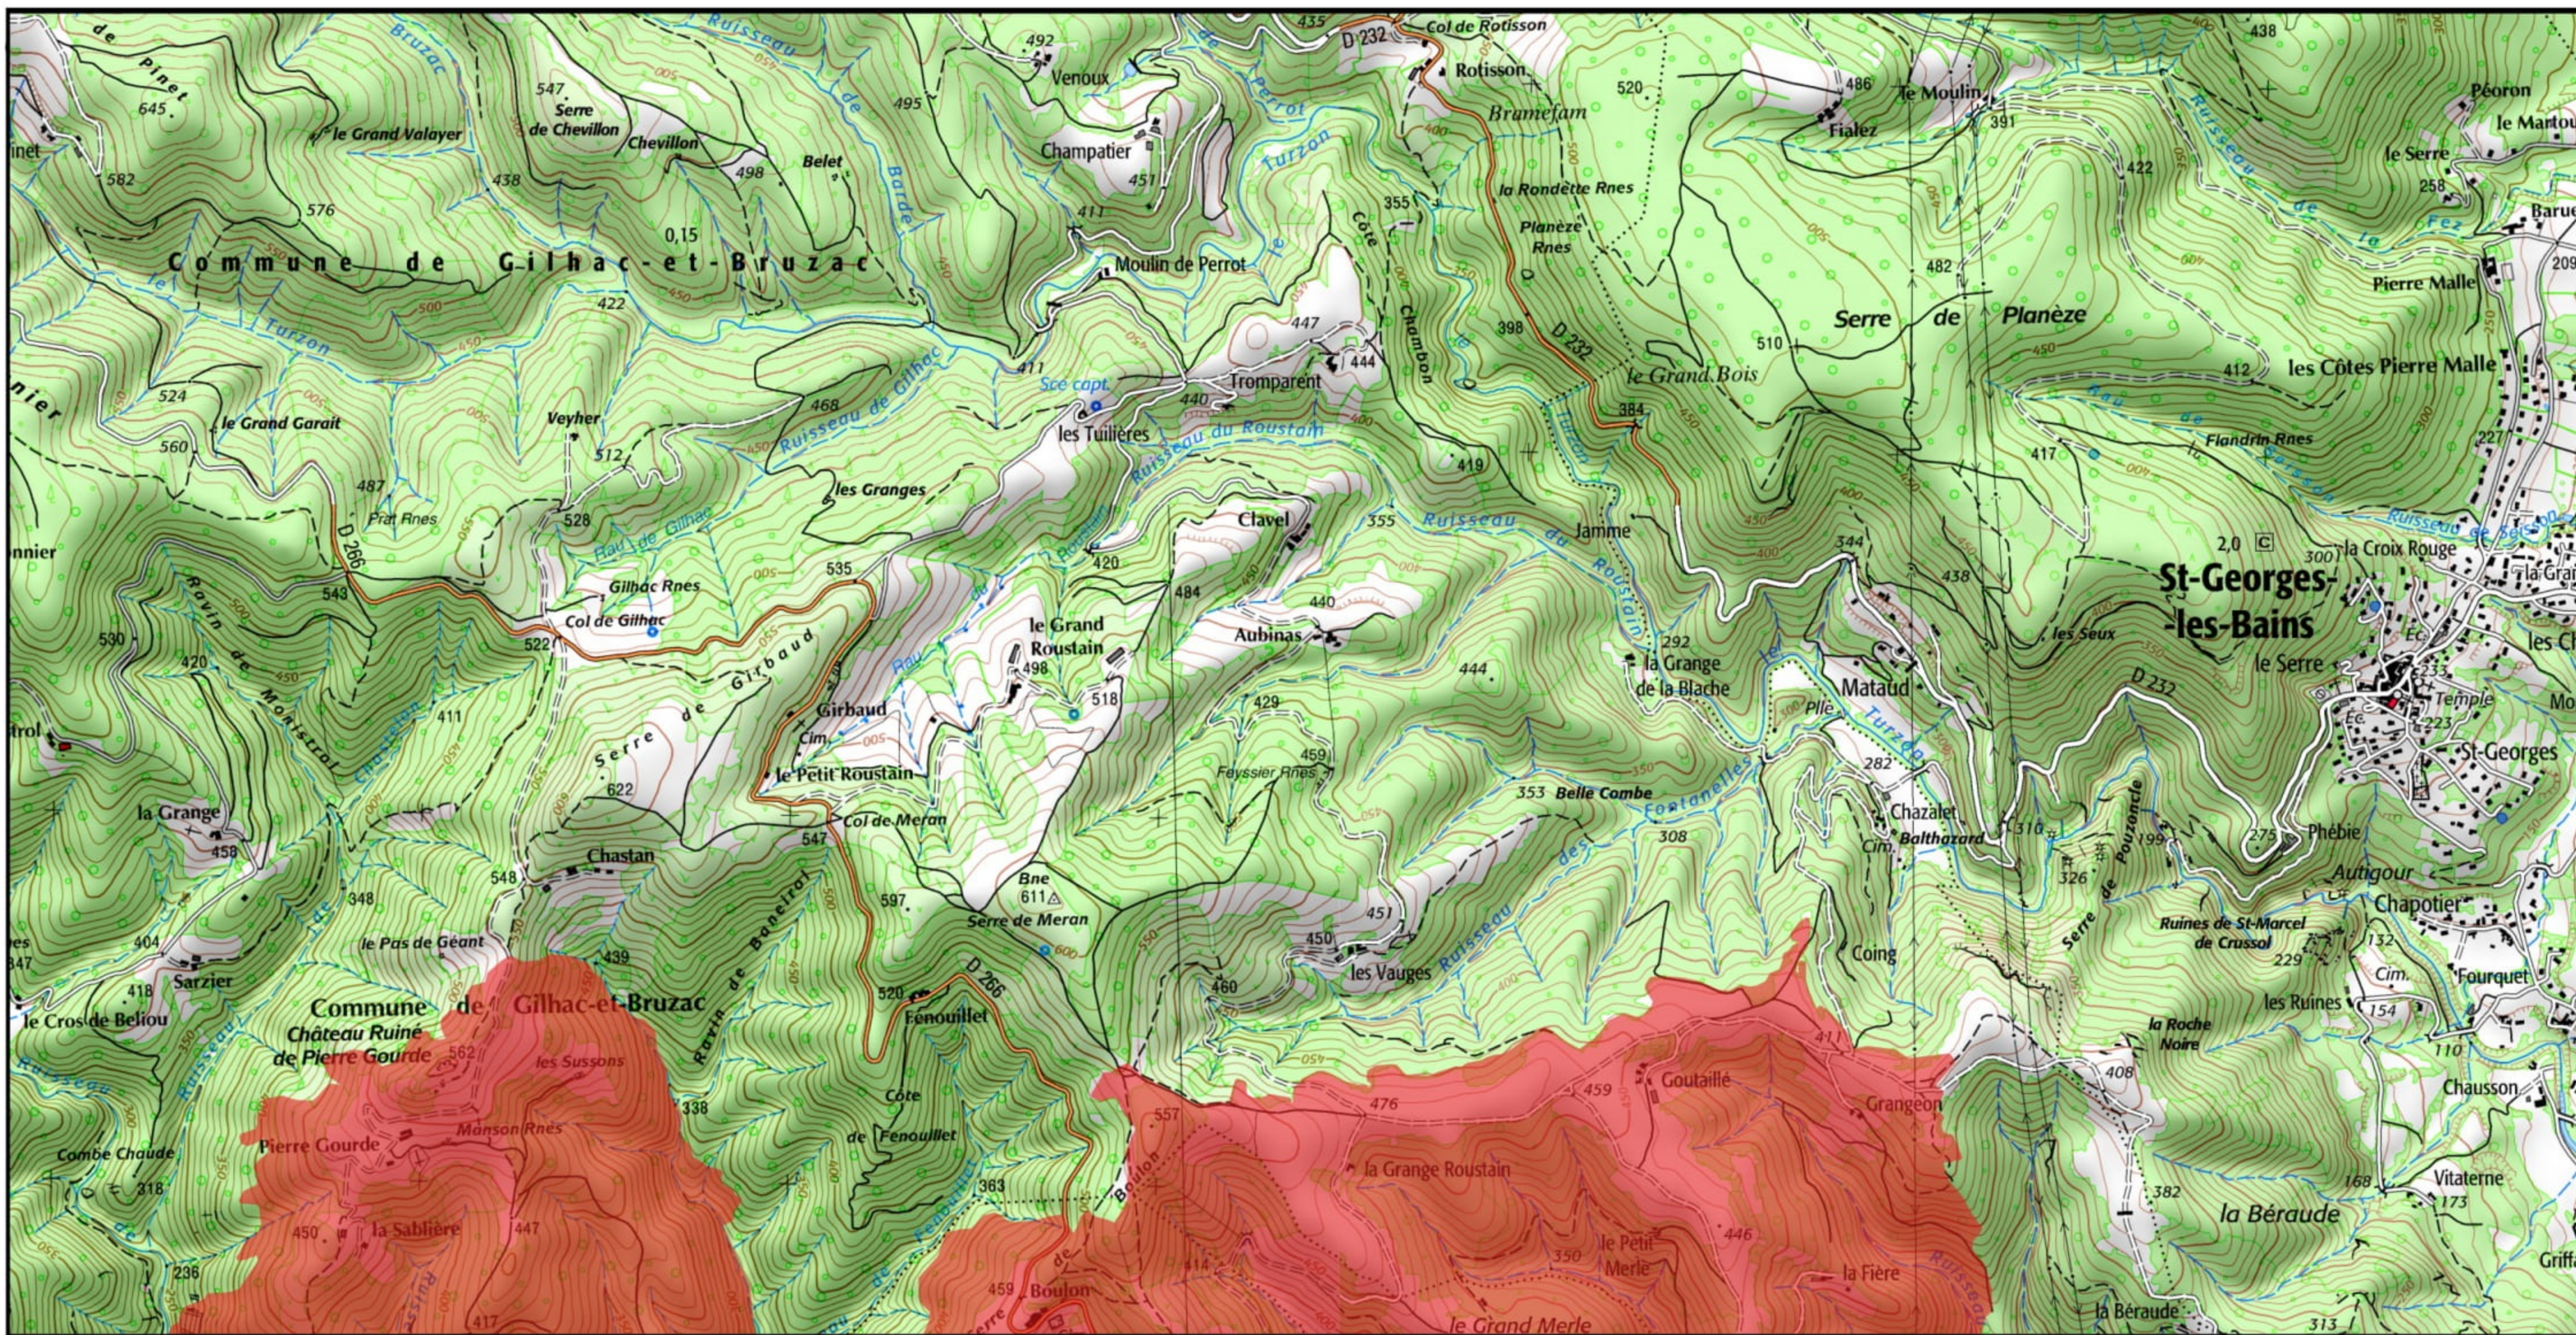

Site Natura 2000 : "VALLÉE DE L'EYRIEUX ET SES AFFLUENTS" - FR8201658
 Départements Ardèche et Drôme - Région Auvergne-Rhône-Alpes

Carte d'assemblage au 1/ 250 000ème et 25 cartes au 1/25 000ème annexées à l'arrêté de modification de la zone spéciale de conservation (ZSC)

1/25 000 ème

 Zone Spéciale de Conservation (ZSC)

1/25 000 ème

Zone Spéciale de Conservation (ZSC)

1/25 000 ème

 Zone Spéciale de Conservation (ZSC)

1/25 000 ème

Zone Spéciale de Conservation (ZSC)

1/25 000 ème

Fond : Scan 25 IGN © - Données DREAL Auvergne-Rhône-Alpes 2019

Auteur : DREAL Auvergne-Rhône-Alpes 05-09-2019

Zone Spéciale de Conservation (ZSC)

0 0.5 1 km

1/25 000 ème

Fond : Scan 25 IGN © - Données DREAL Auvergne-Rhône-Alpes 2019