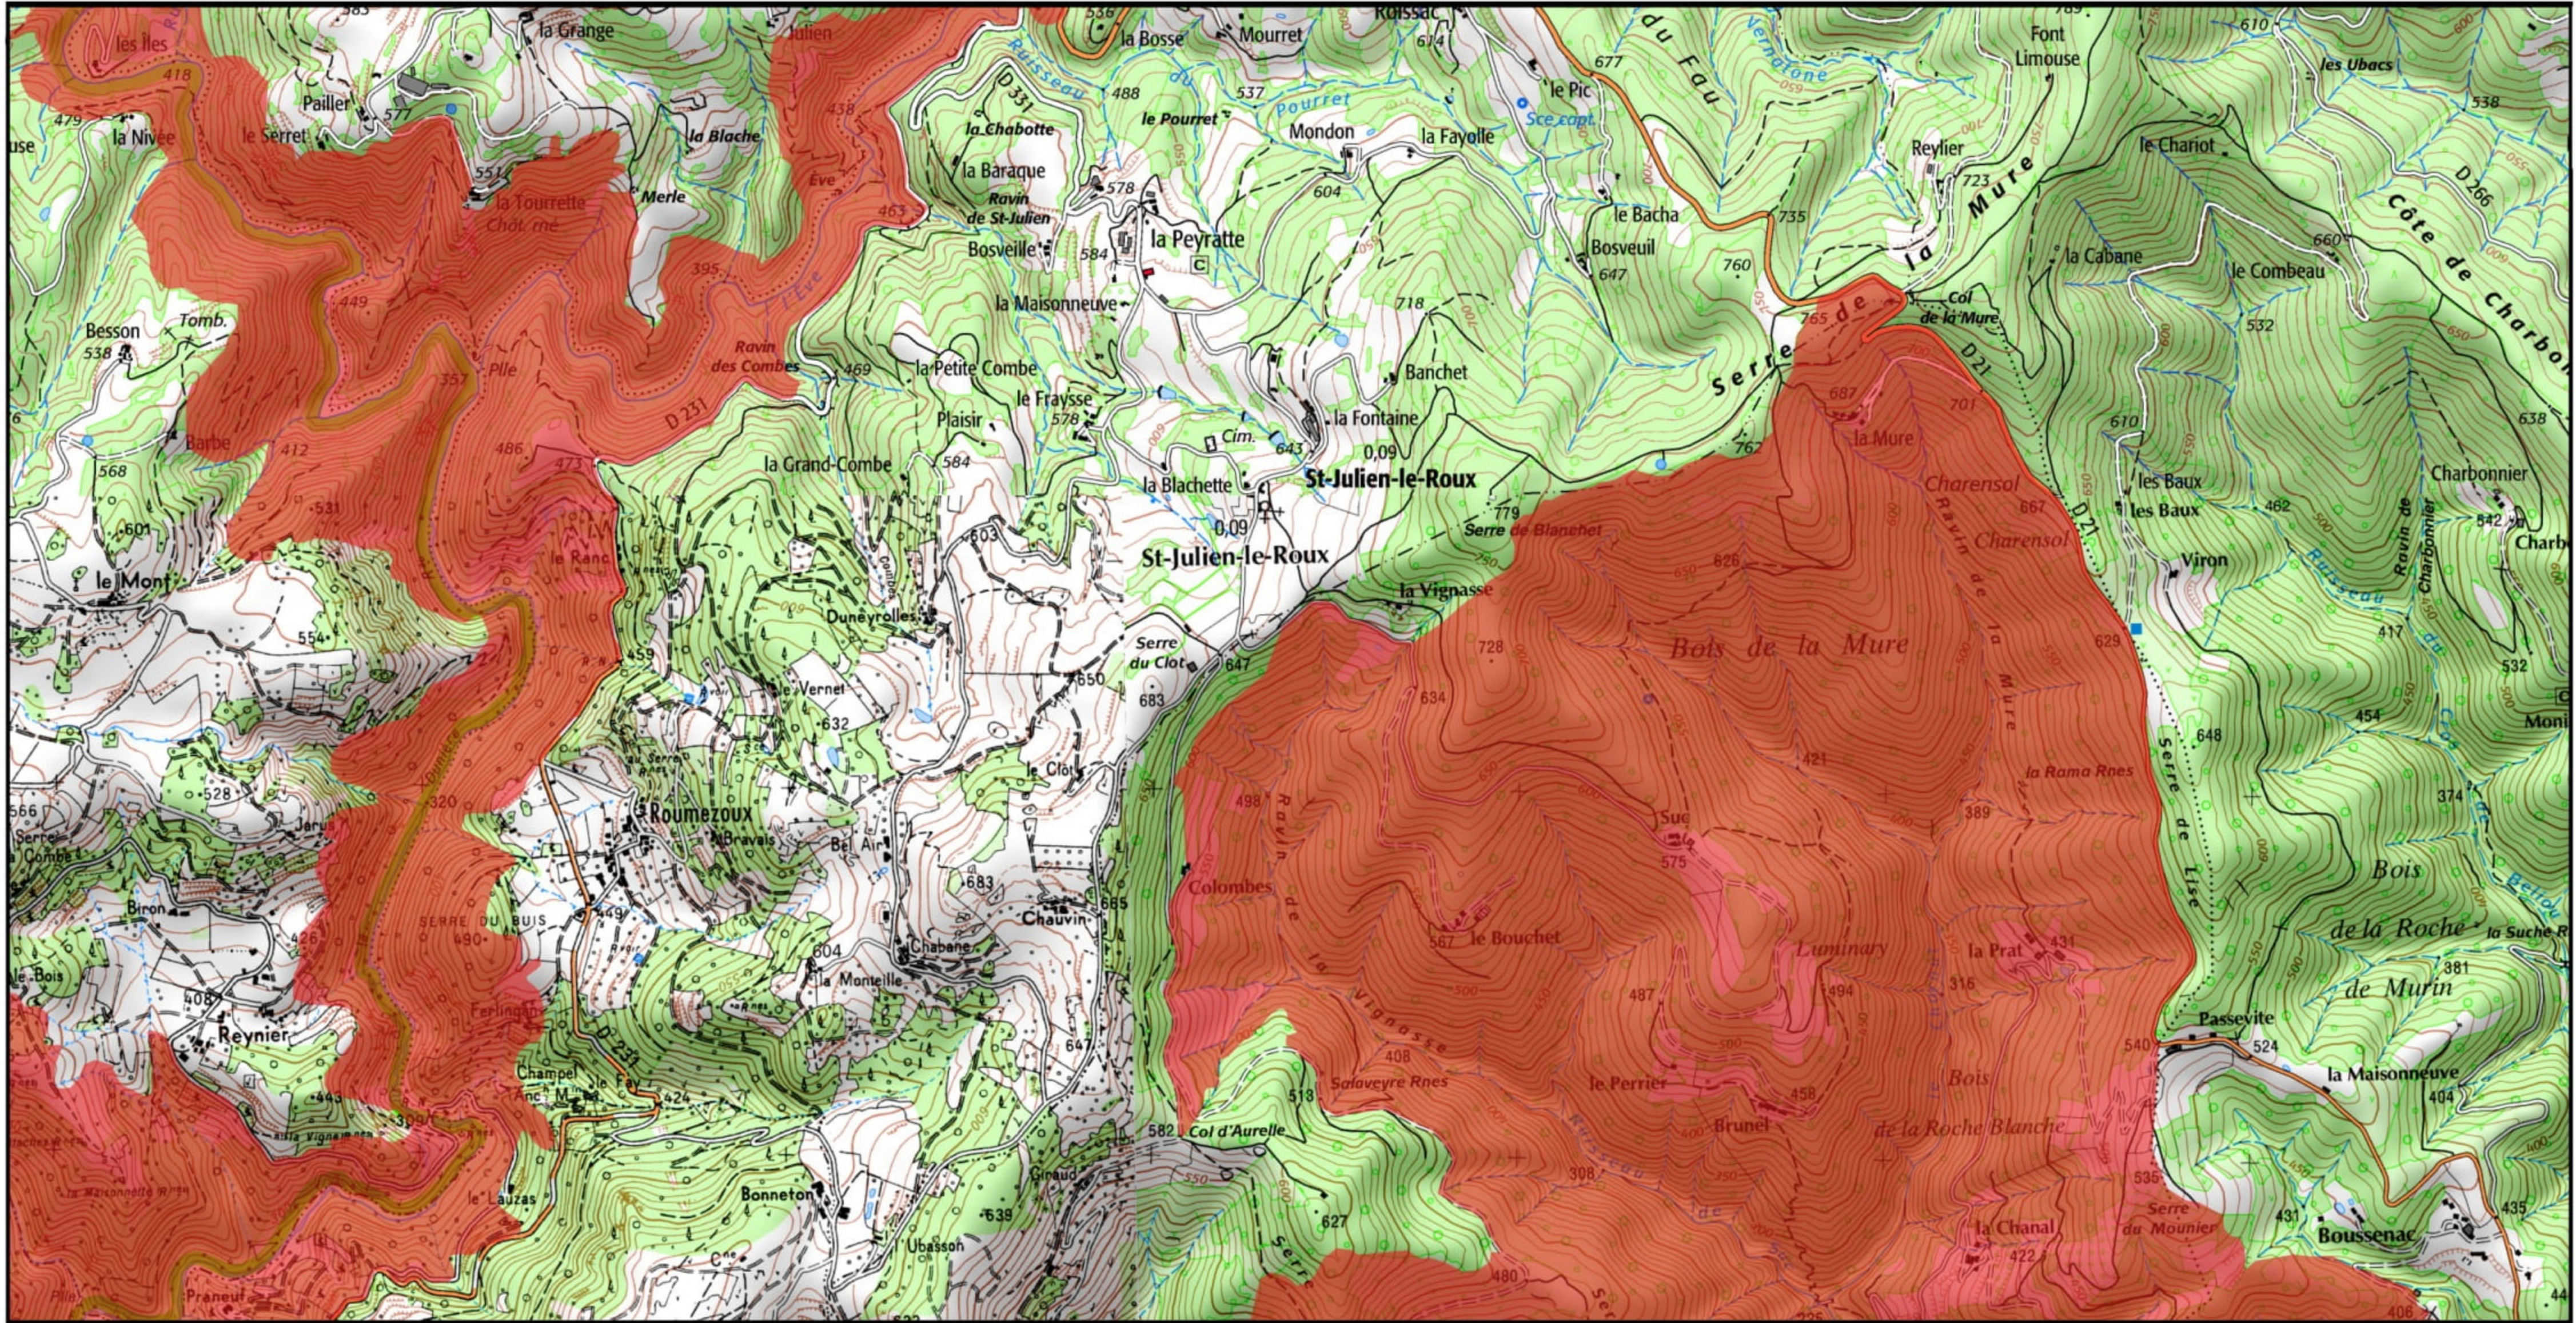

Site Natura 2000 : "VALLÉE DE L'EYRIEUX ET SES AFFLUENTS" - FR8201658
 Départements Ardèche et Drôme - Région Auvergne-Rhône-Alpes

Carte d'assemblage au 1/ 250 000ème et 25 cartes au 1/25 000ème annexées à l'arrêté de modification de la zone spéciale de conservation (ZSC)

1/25 000 ème

Fond : Scan 25 IGN © - Données DREAL Auvergne-Rhône-Alpes 2019
Auteur : DREAL Auvergne-Rhône-Alpes 05-09-2019

 Zone Spéciale de Conservation (ZSC)

1/25 000 ème

 Zone Spéciale de Conservation (ZSC)

1/25 000 ème

 Zone Spéciale de Conservation (ZSC)

1/25 000 ème

Zone Spéciale de Conservation (ZSC)

1/25 000 ème

 Zone Spéciale de Conservation (ZSC)

1/25 000 ème

Zone Spéciale de Conservation (ZSC)

1/25 000 ème

Fond : Scan 25 IGN © - Données DREAL Auvergne-Rhône-Alpes 2019

Auteur : DREAL Auvergne-Rhône-Alpes 05-09-2019

Zone Spéciale de Conservation (ZSC)

0 0.5 1 km

1/25 000 ème

Fond : Scan 25 IGN © - Données DREAL Auvergne-Rhône-Alpes 2019