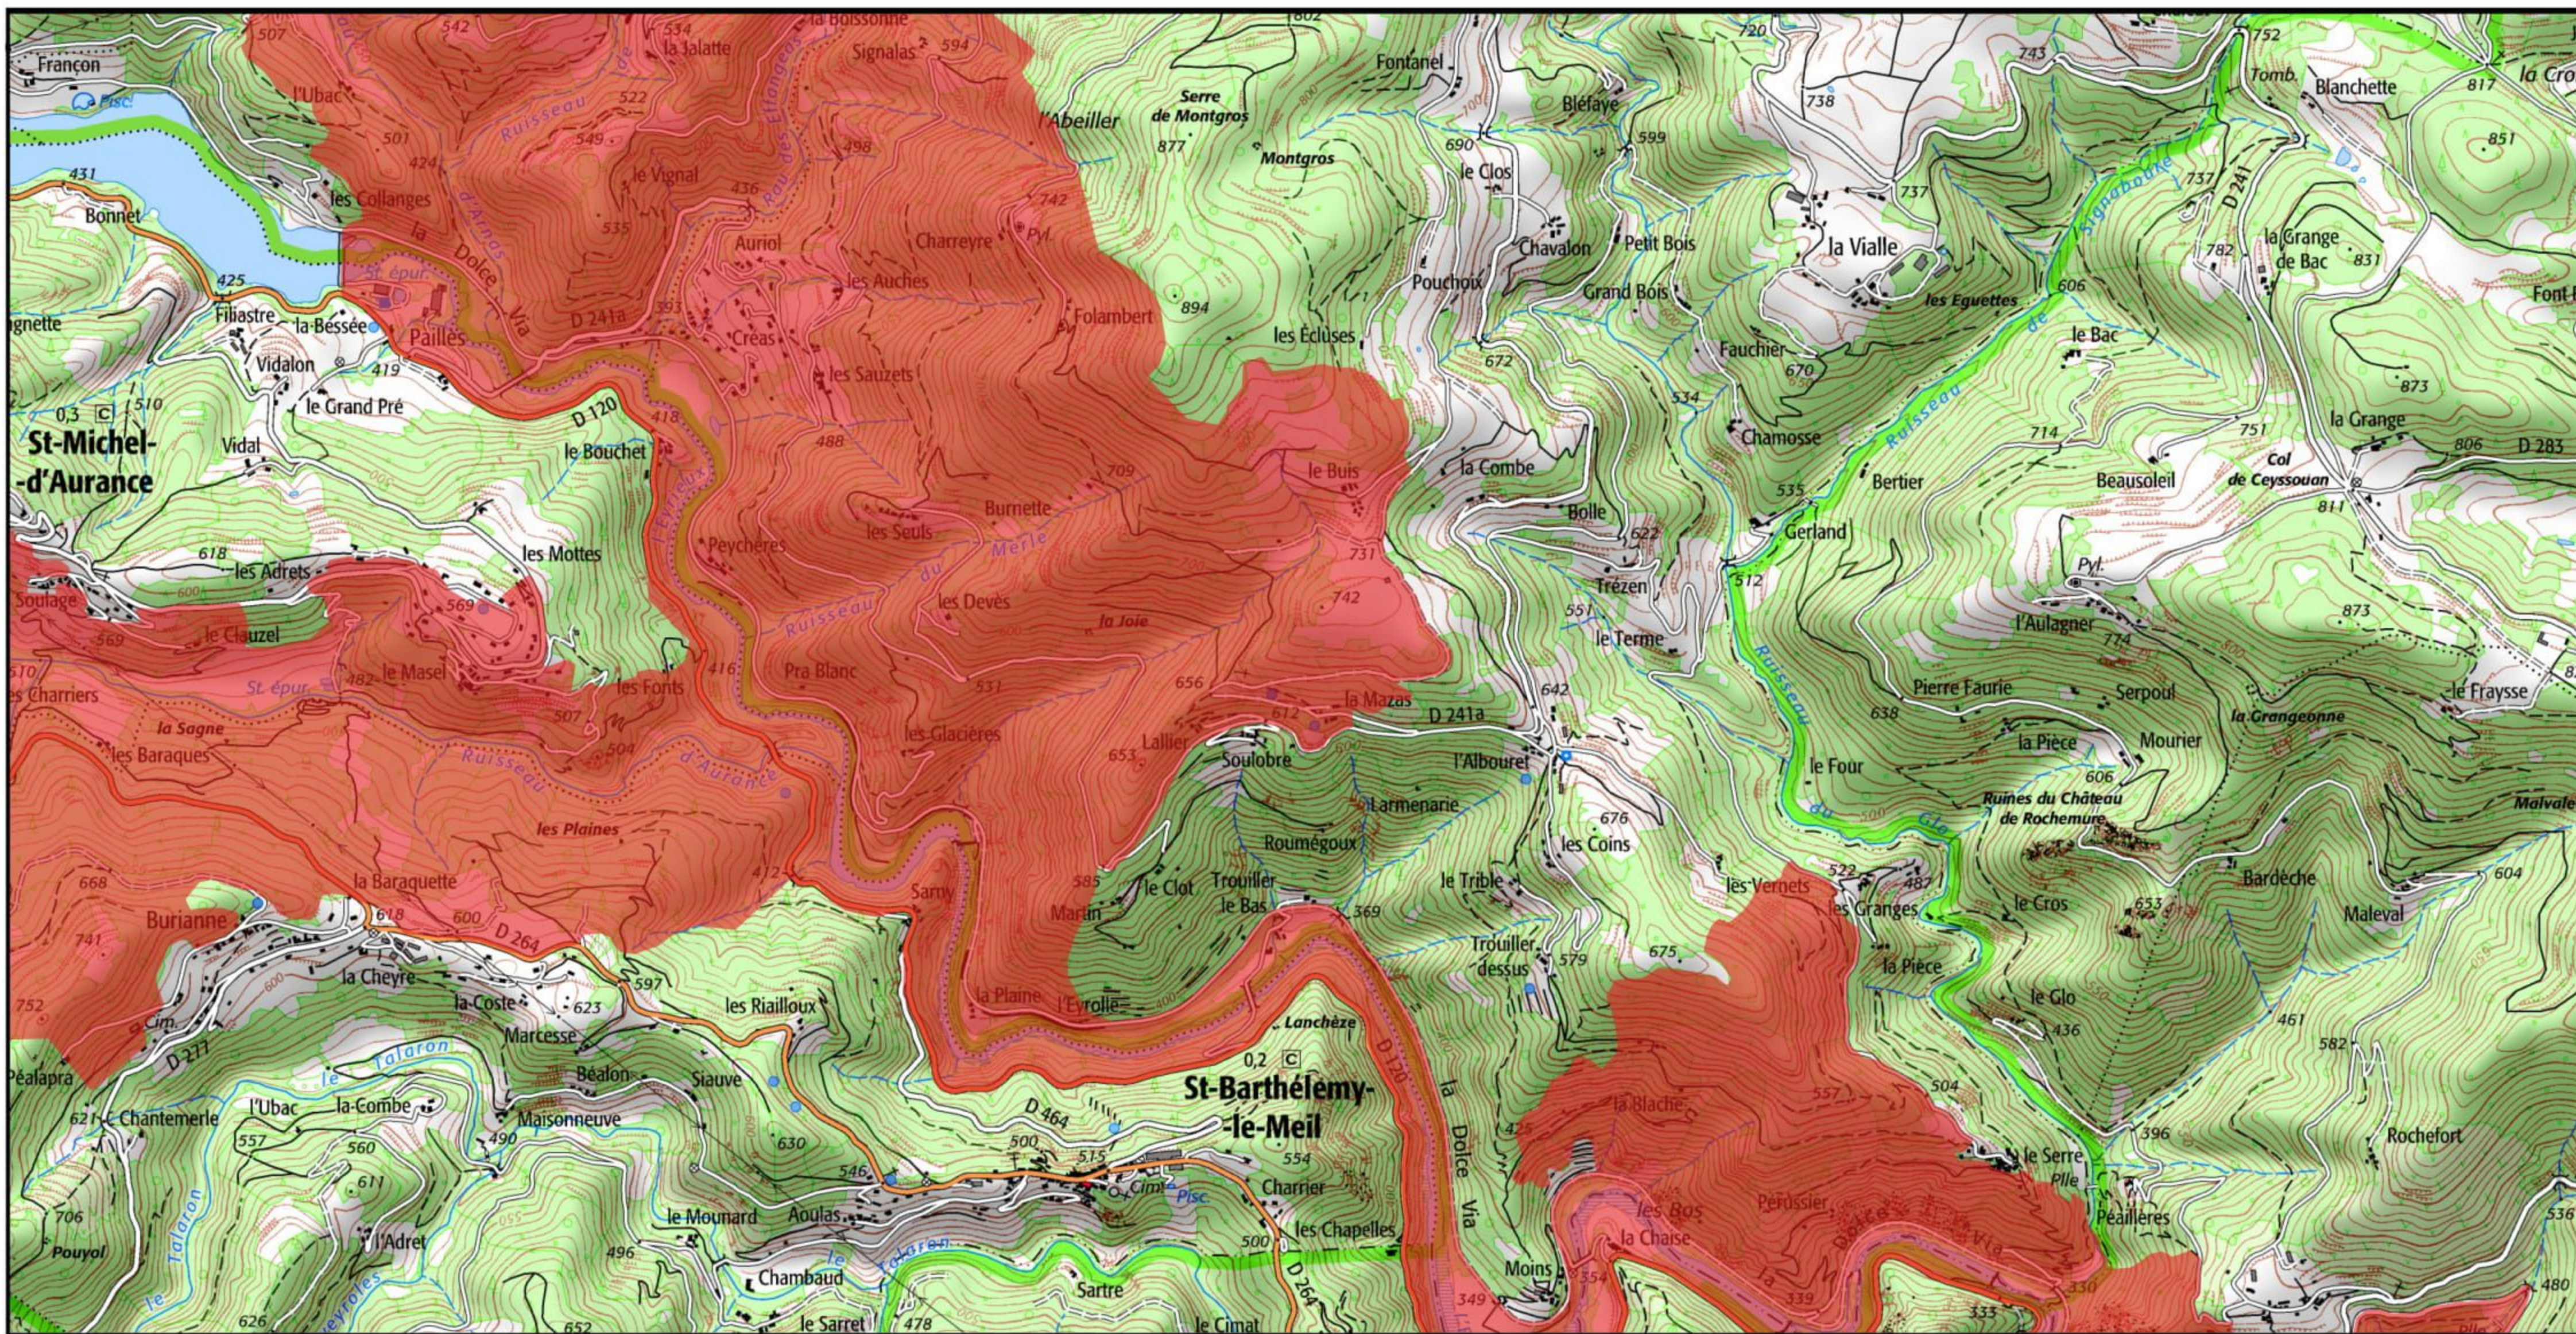

Site Natura 2000 : "VALLÉE DE L'EYRIEUX ET SES AFFLUENTS" - FR8201658
 Départements Ardèche et Drôme - Région Auvergne-Rhône-Alpes

Carte d'assemblage au 1/ 250 000ème et 25 cartes au 1/25 000ème annexées à l'arrêté de modification de la zone spéciale de conservation (ZSC)

signé le : **10 NOV. 2020**

 Zone Spéciale de Conservation (ZSC)

0 5 10 km 1/250 000ème

Fond : Scan 250 IGN © - Données DREAL Auvergne-Rhône-Alpes 2019

Auteur : DREAL Auvergne-Rhône-Alpes 05-09-2019

Zone Spéciale de Conservation (ZSC)

1/25 000 ème

Zone Spéciale de Conservation (ZSC)

1/25 000 ème

Fond : Scan 25 IGN © - Données DREAL Auvergne-Rhône-Alpes 2019
Auteur : DREAL Auvergne-Rhône-Alpes 05-09-2019

 Zone Spéciale de Conservation (ZSC)