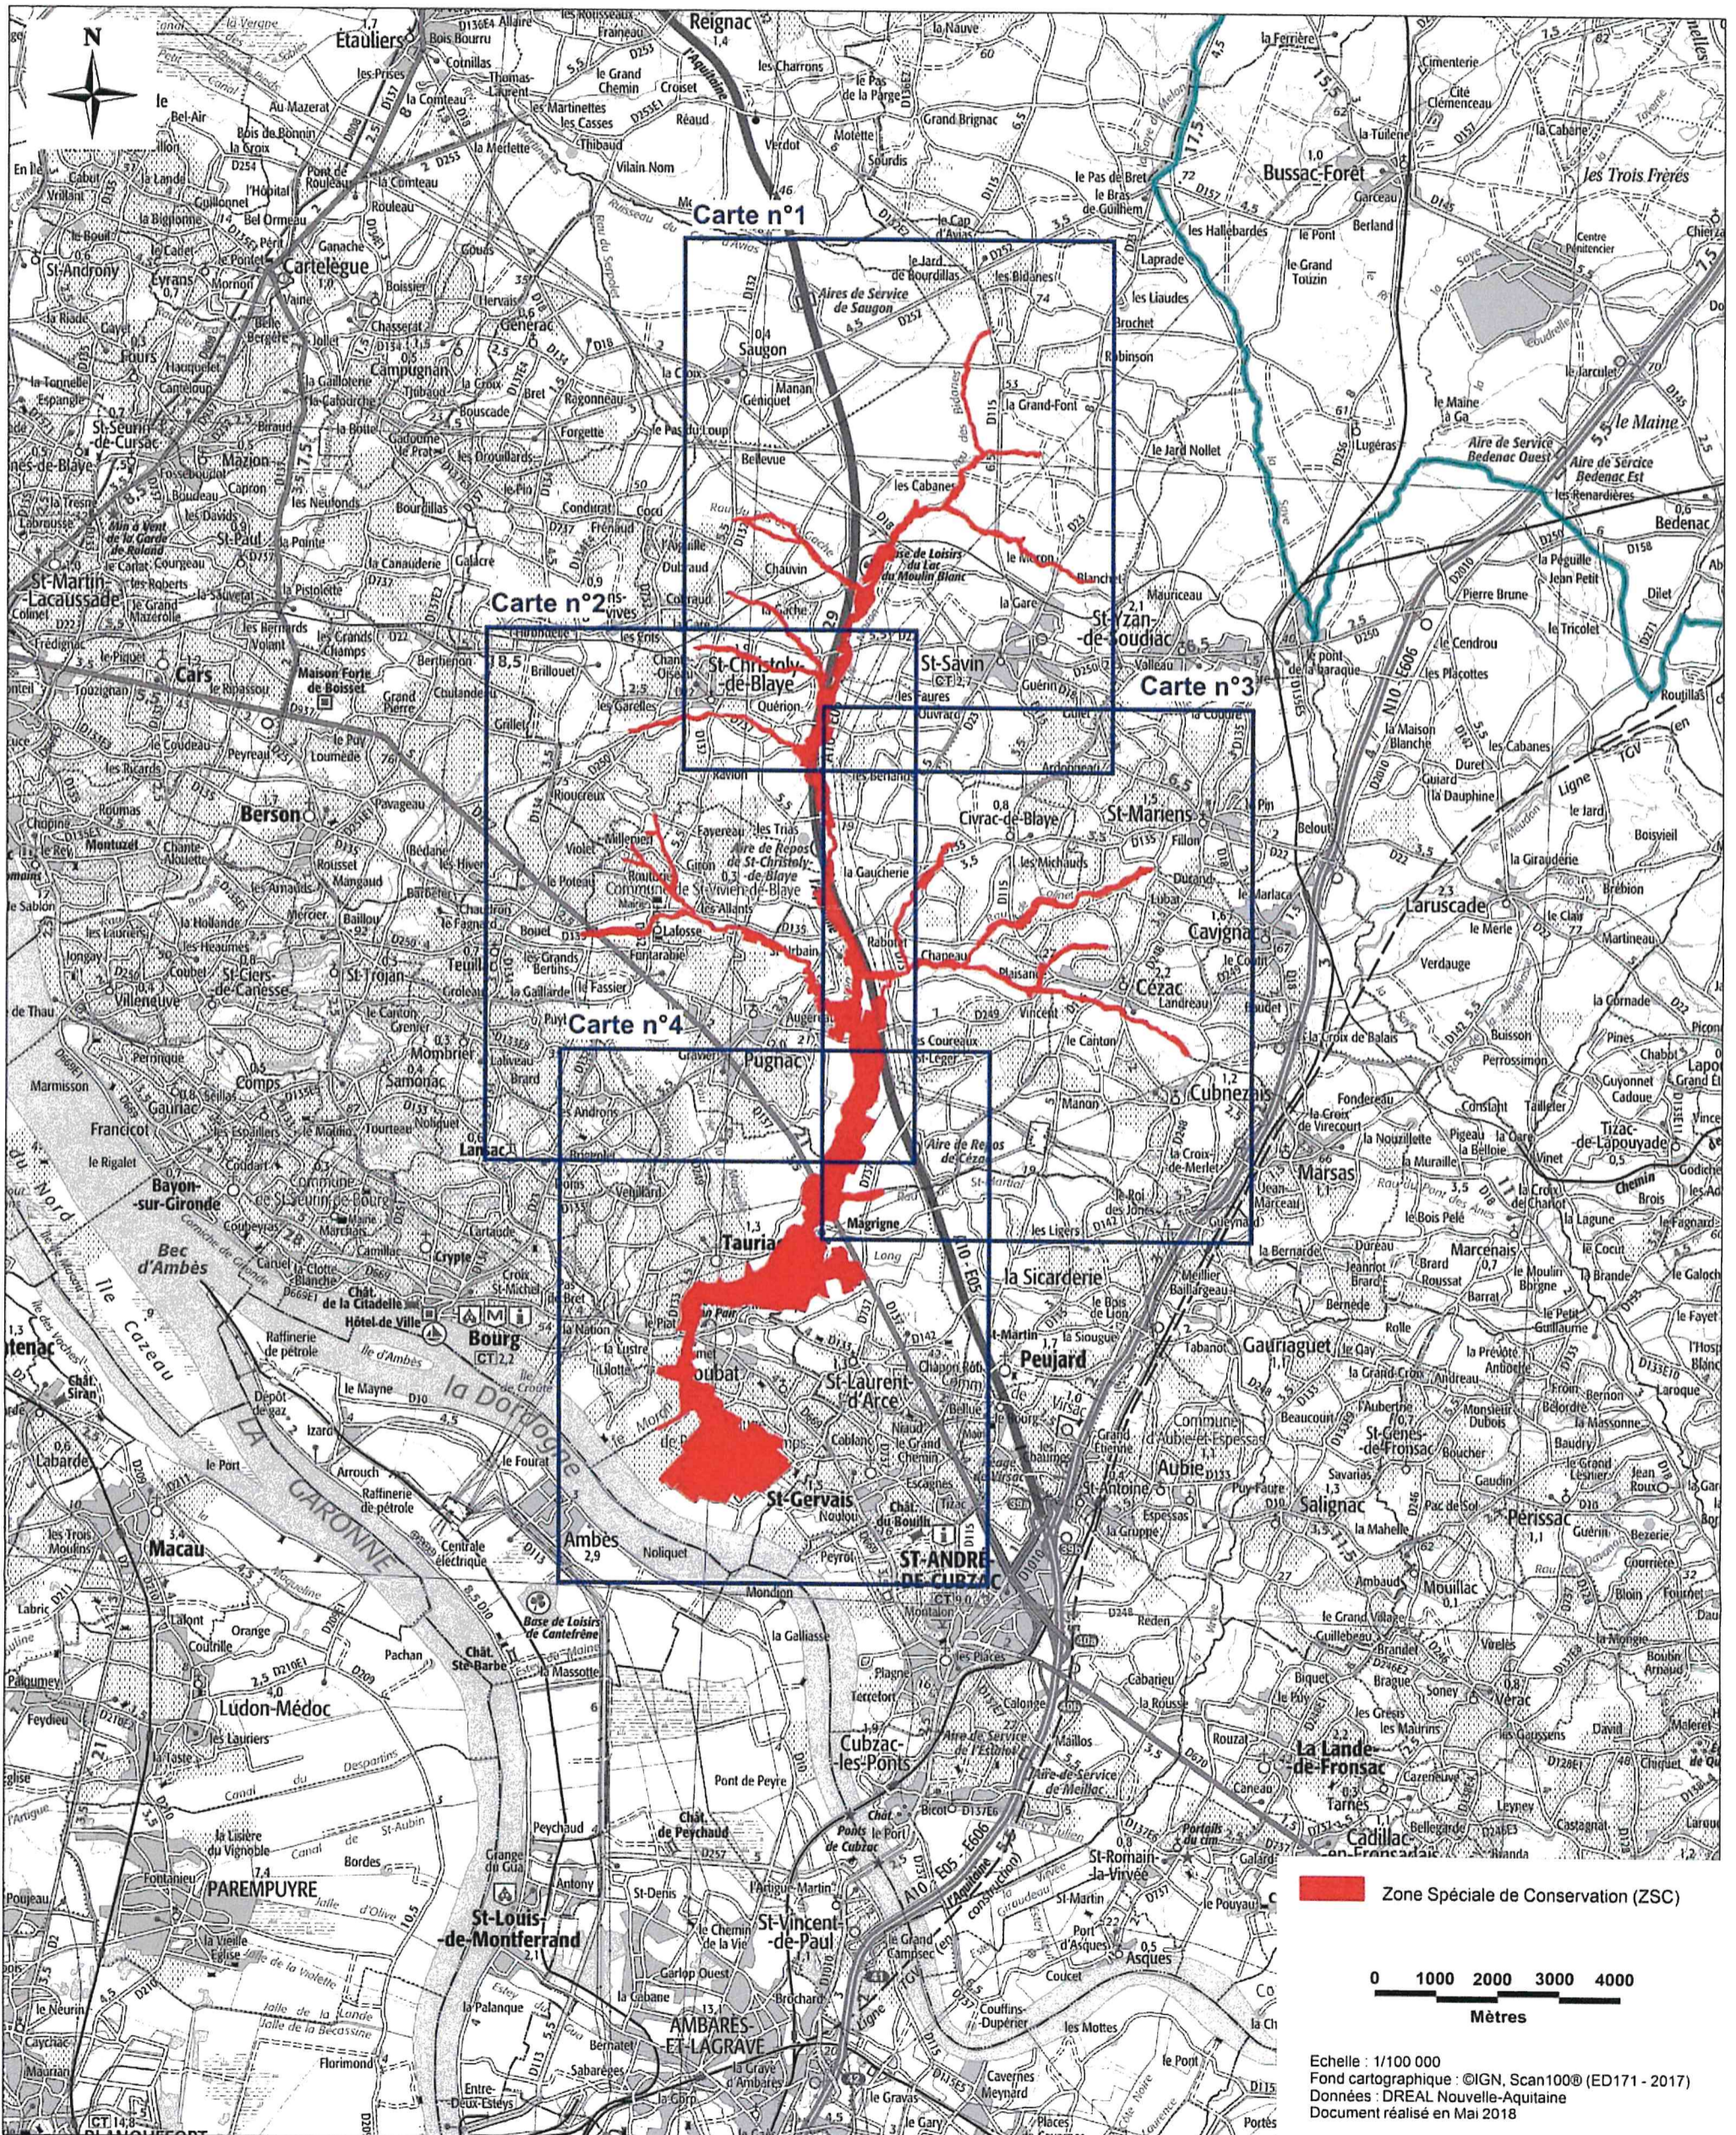

10 NOV. 2020

Zone Spéciale de Conservation (ZSC)

0 1000 2000 3000 4000
Mètres

Echelle : 1/100 000
Fond cartographique : ©IGN, Scan100® (ED171 - 2017)
Données : DREAL Nouvelle-Aquitaine
Document réalisé en Mai 2018