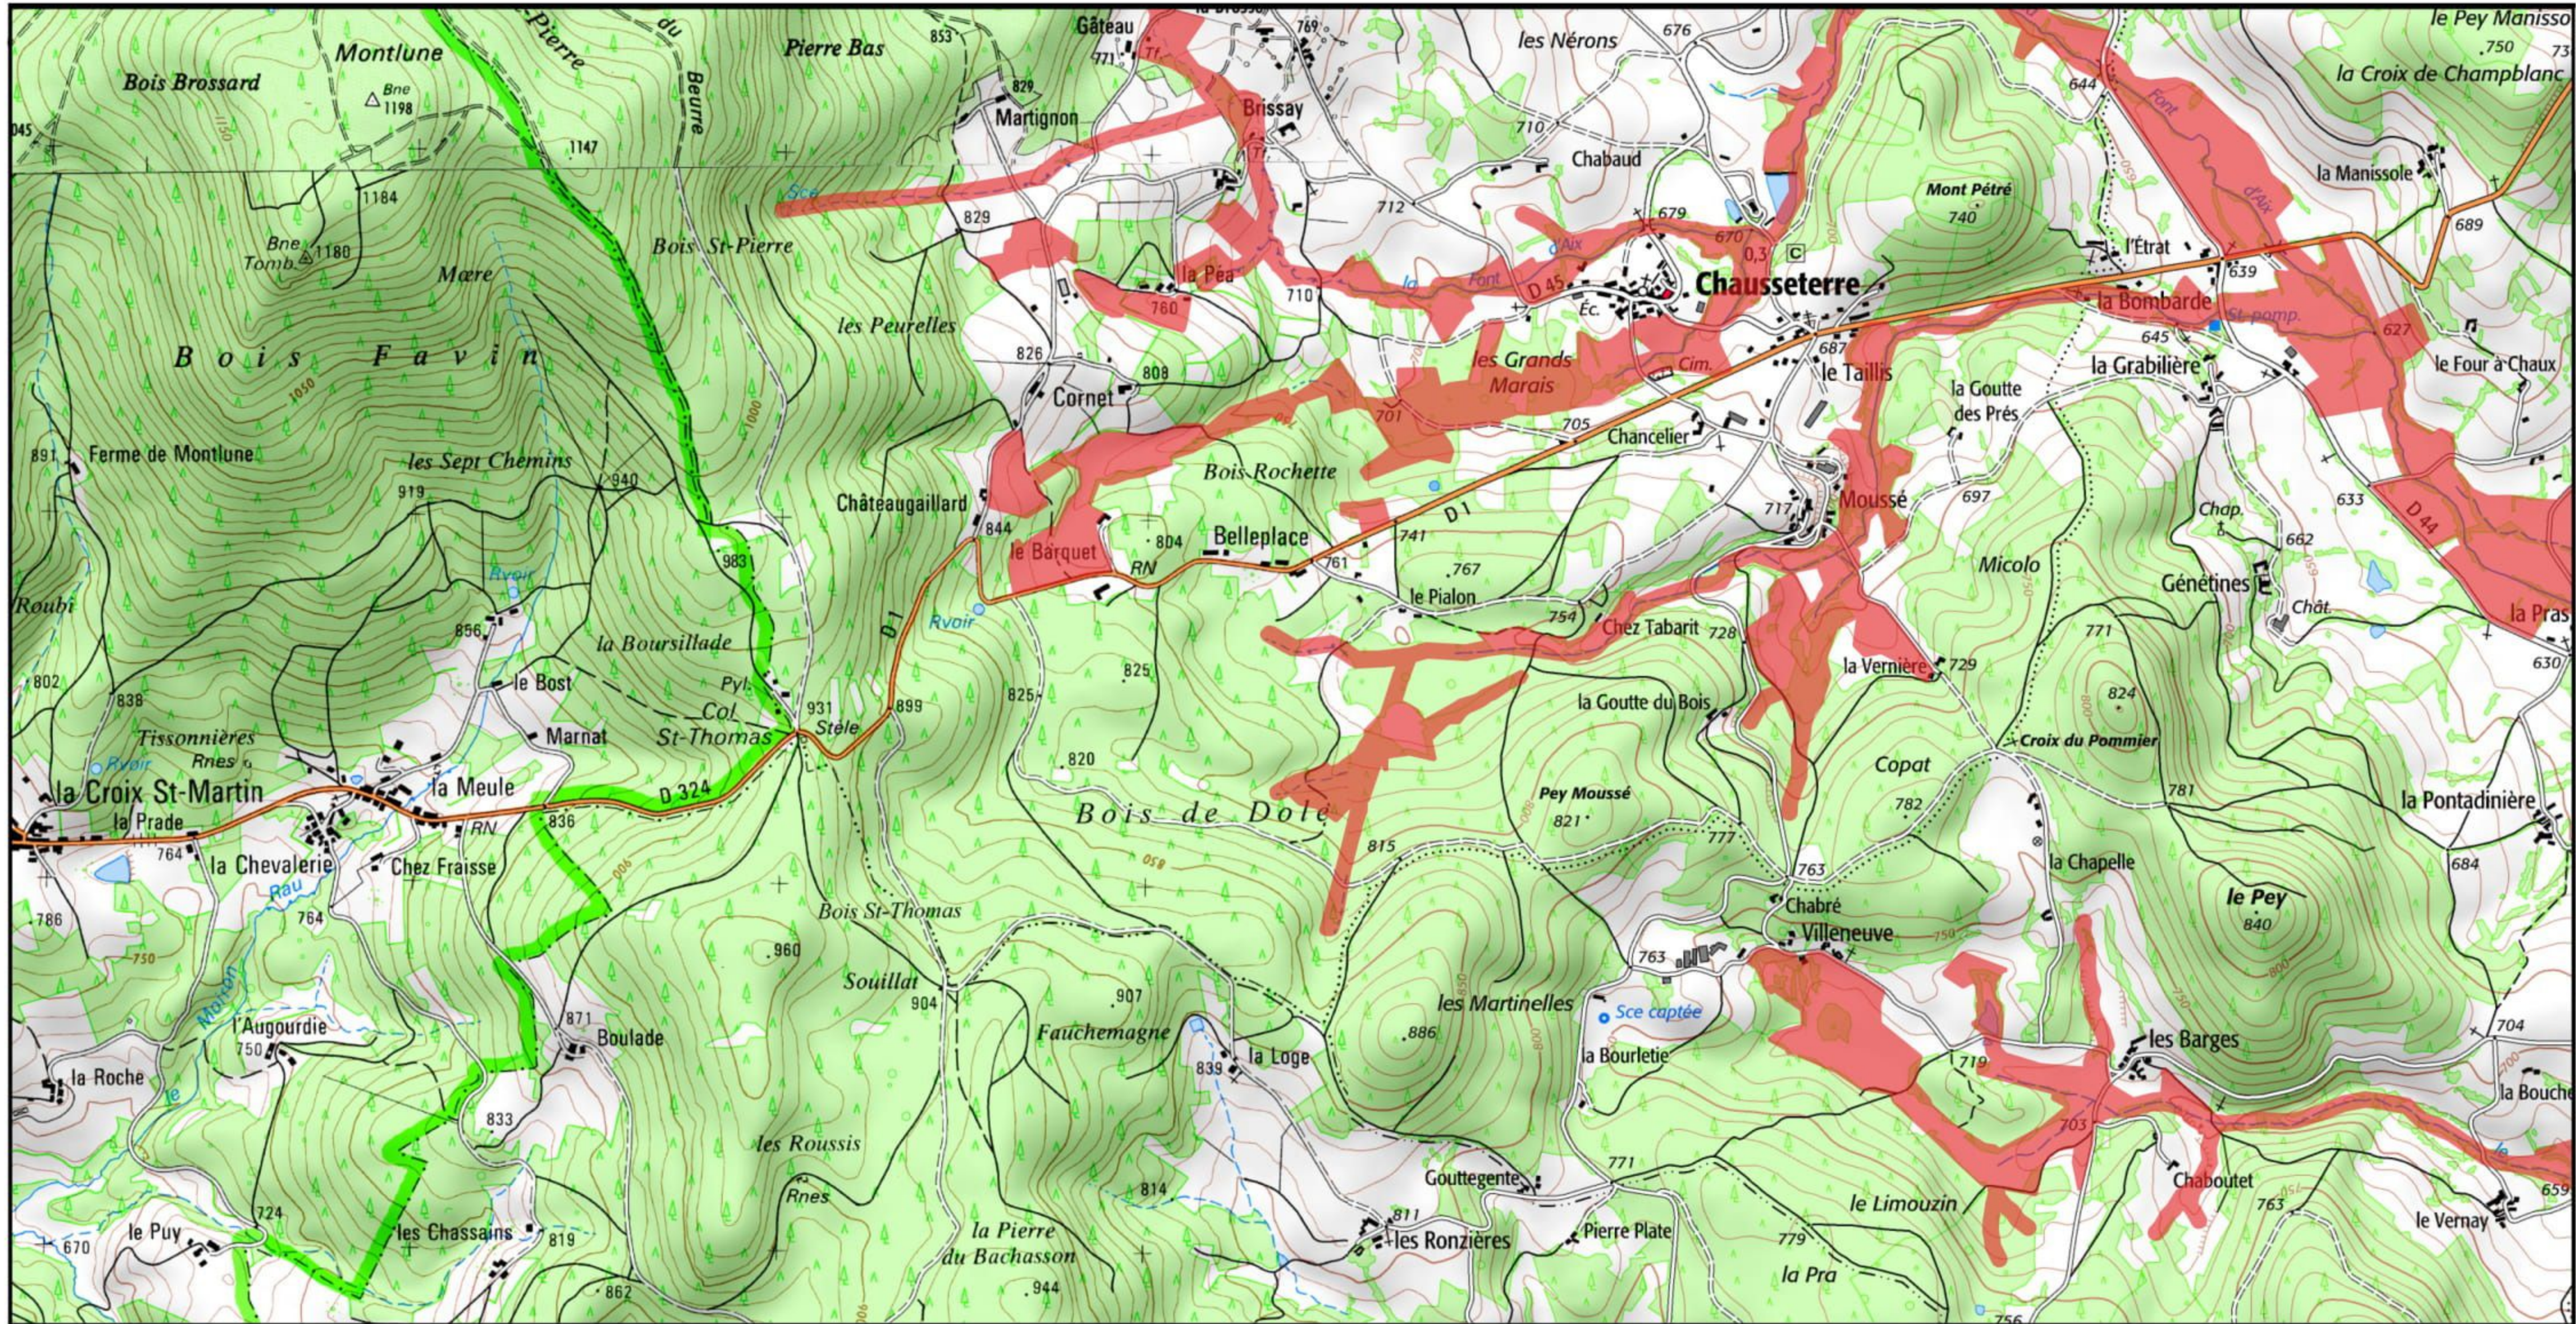

Auteur : DREAL Auvergne-Rhône-Alpes 03-09-2018

 Zone Spéciale de Conservation (ZSC)

1/25 000 ème

 Zone Spéciale de Conservation (ZSC)

1/25 000 ème

Fond : Scan 25 IGN © - Données DREAL Auvergne-Rhône-Alpes 2018  
Auteur : DREAL Auvergne-Rhône-Alpes 03-09-2018

 Zone Spéciale de Conservation (ZSC)

1/25 000 ème

Zone Spéciale de Conservation (ZSC)

1/25 000 ème

Fond : Scan 25 IGN © - Données DREAL Auvergne-Rhône-Alpes 2018

Auteur : DREAL Auvergne-Rhône-Alpes 03-09-2018

Zone Spéciale de Conservation (ZSC)

0 0.5 1 km

1/25 000 ème

Fond : Scan 25 IGN © - Données DREAL Auvergne-Rhône-Alpes 2018

Auteur : DREAL Auvergne-Rhône-Alpes 03-09-2018

 Zone Spéciale de Conservation (ZSC)