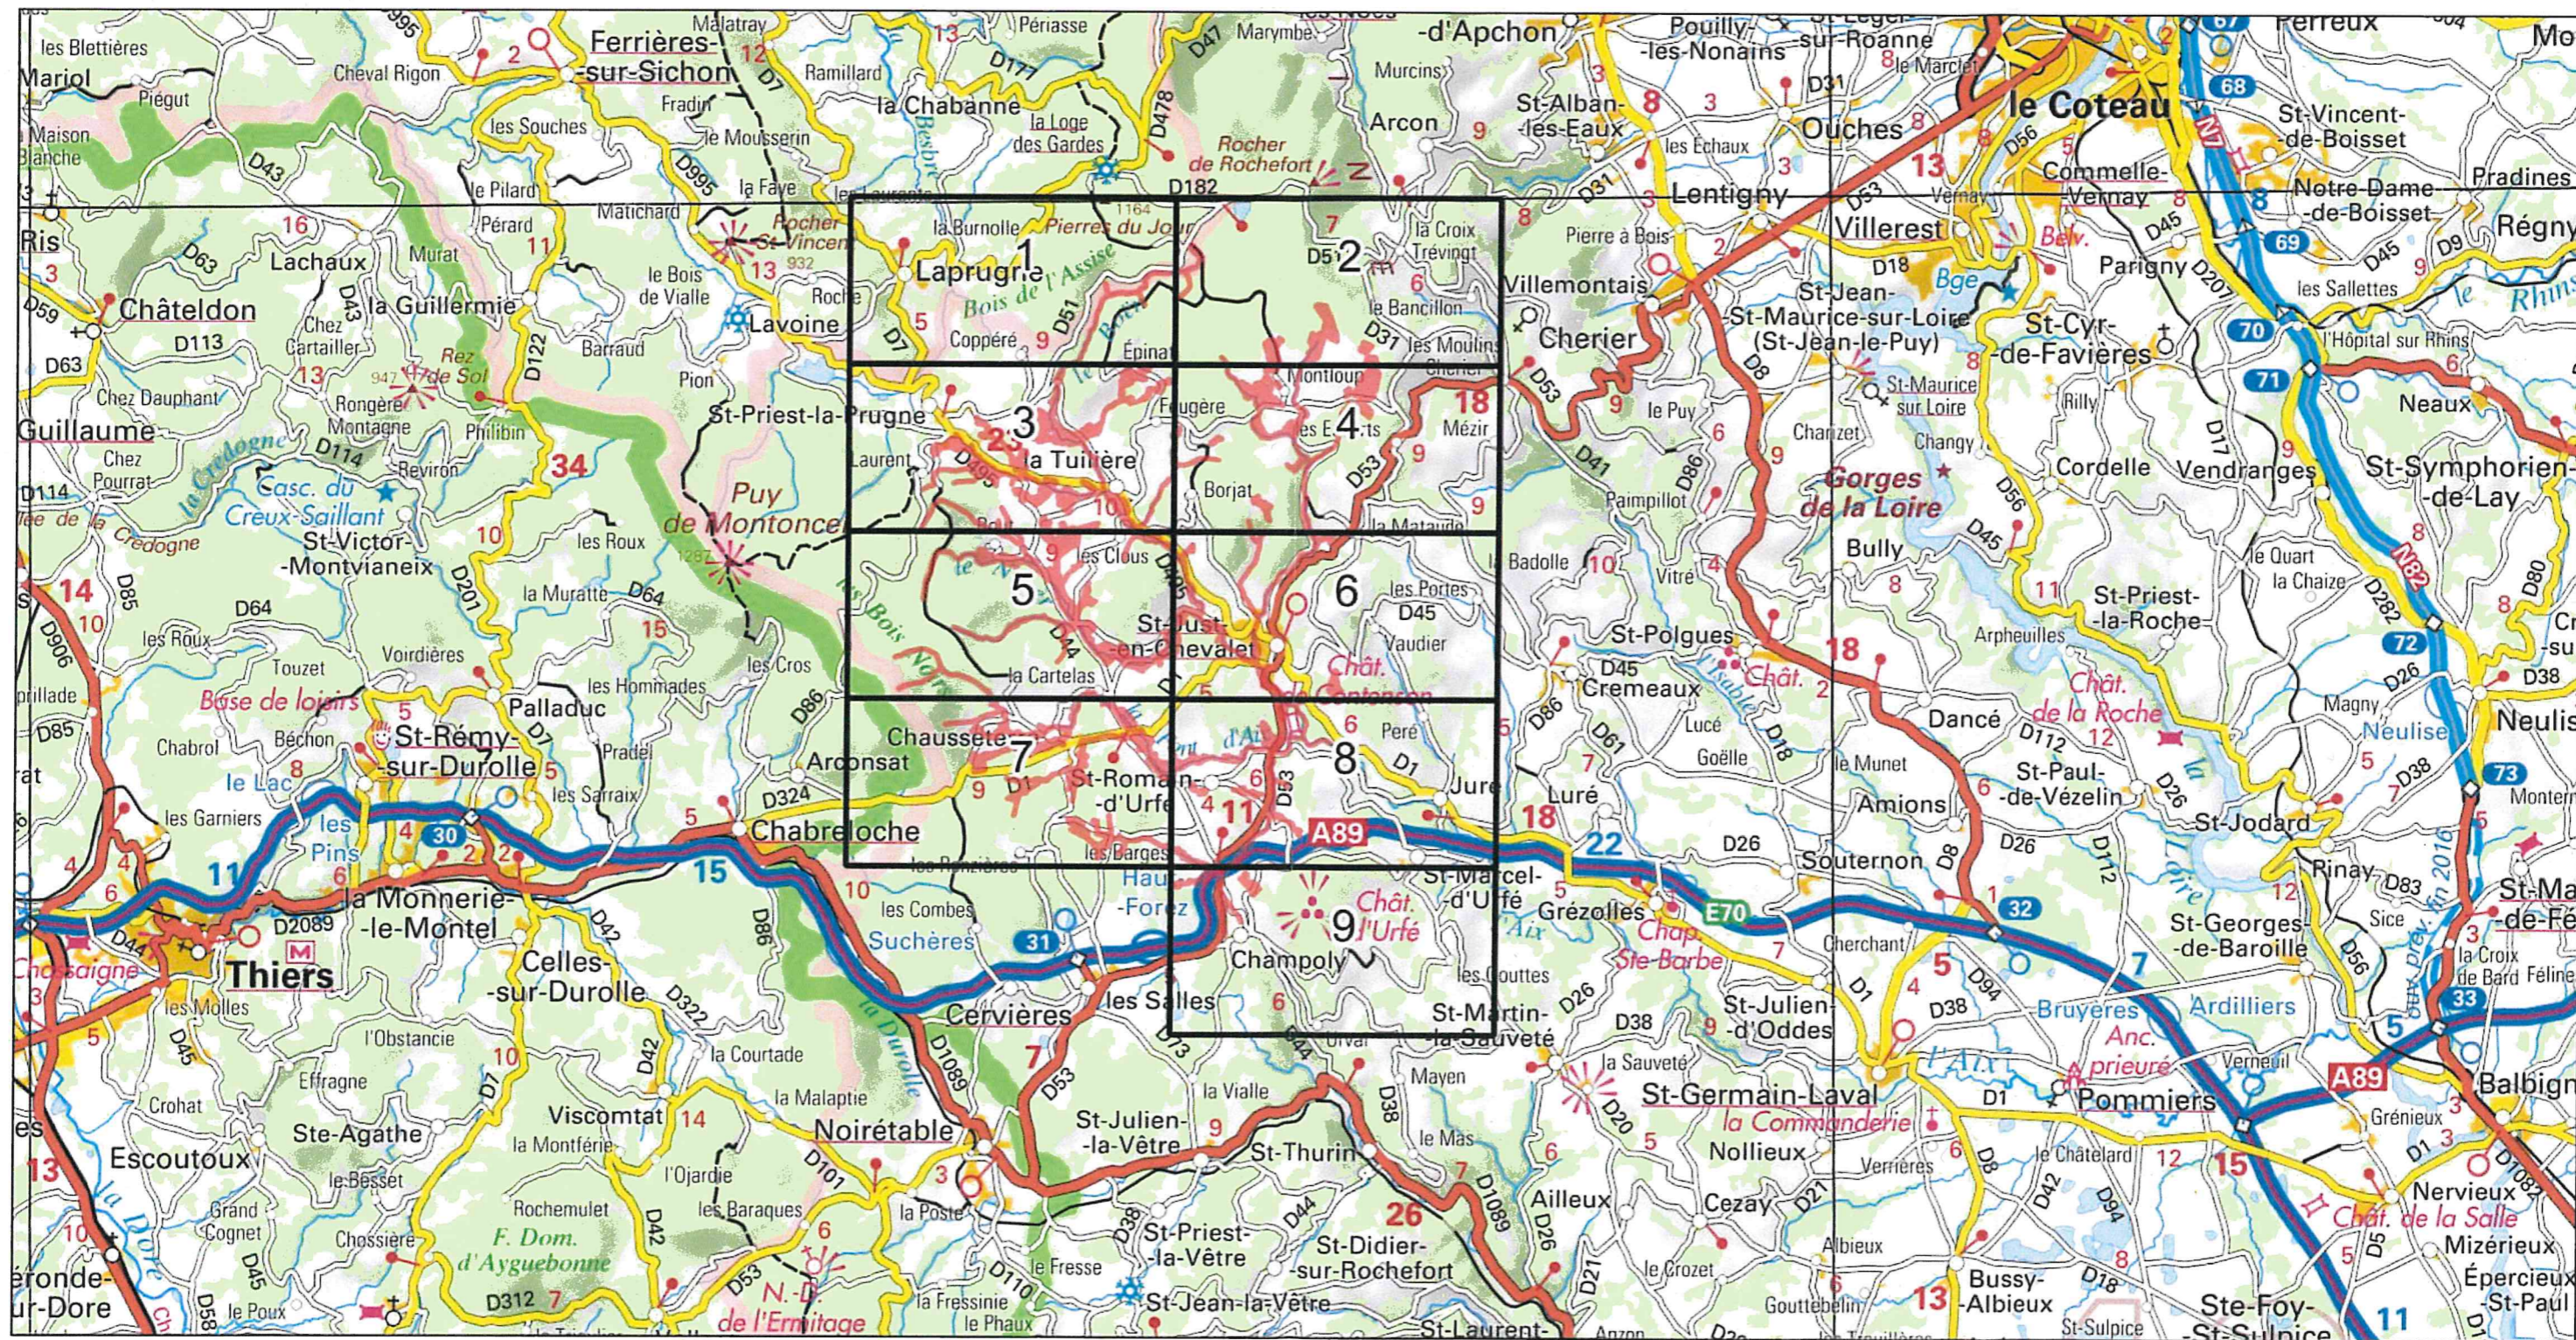

signé le : 11 NOV. 2020

Zone Spéciale de Conservation (ZSC)

1/190 000ème

Fond : Scan 250 IGN © - Données DREAL Auvergne-Rhône-Alpes 2018

Auteur : DREAL Auvergne-Rhône-Alpes 04-09-2018

 Zone Spéciale de Conservation (ZSC)

1/25 000 ème

Fond : Scan 25 IGN © - Données DREAL Auvergne-Rhône-Alpes 2018  
Auteur : DREAL Auvergne-Rhône-Alpes 03-09-2018

Zone Spéciale de Conservation (ZSC)

1/25 000 ème

Fond : Scan 25 IGN © - Données DREAL Auvergne-Rhône-Alpes 2018