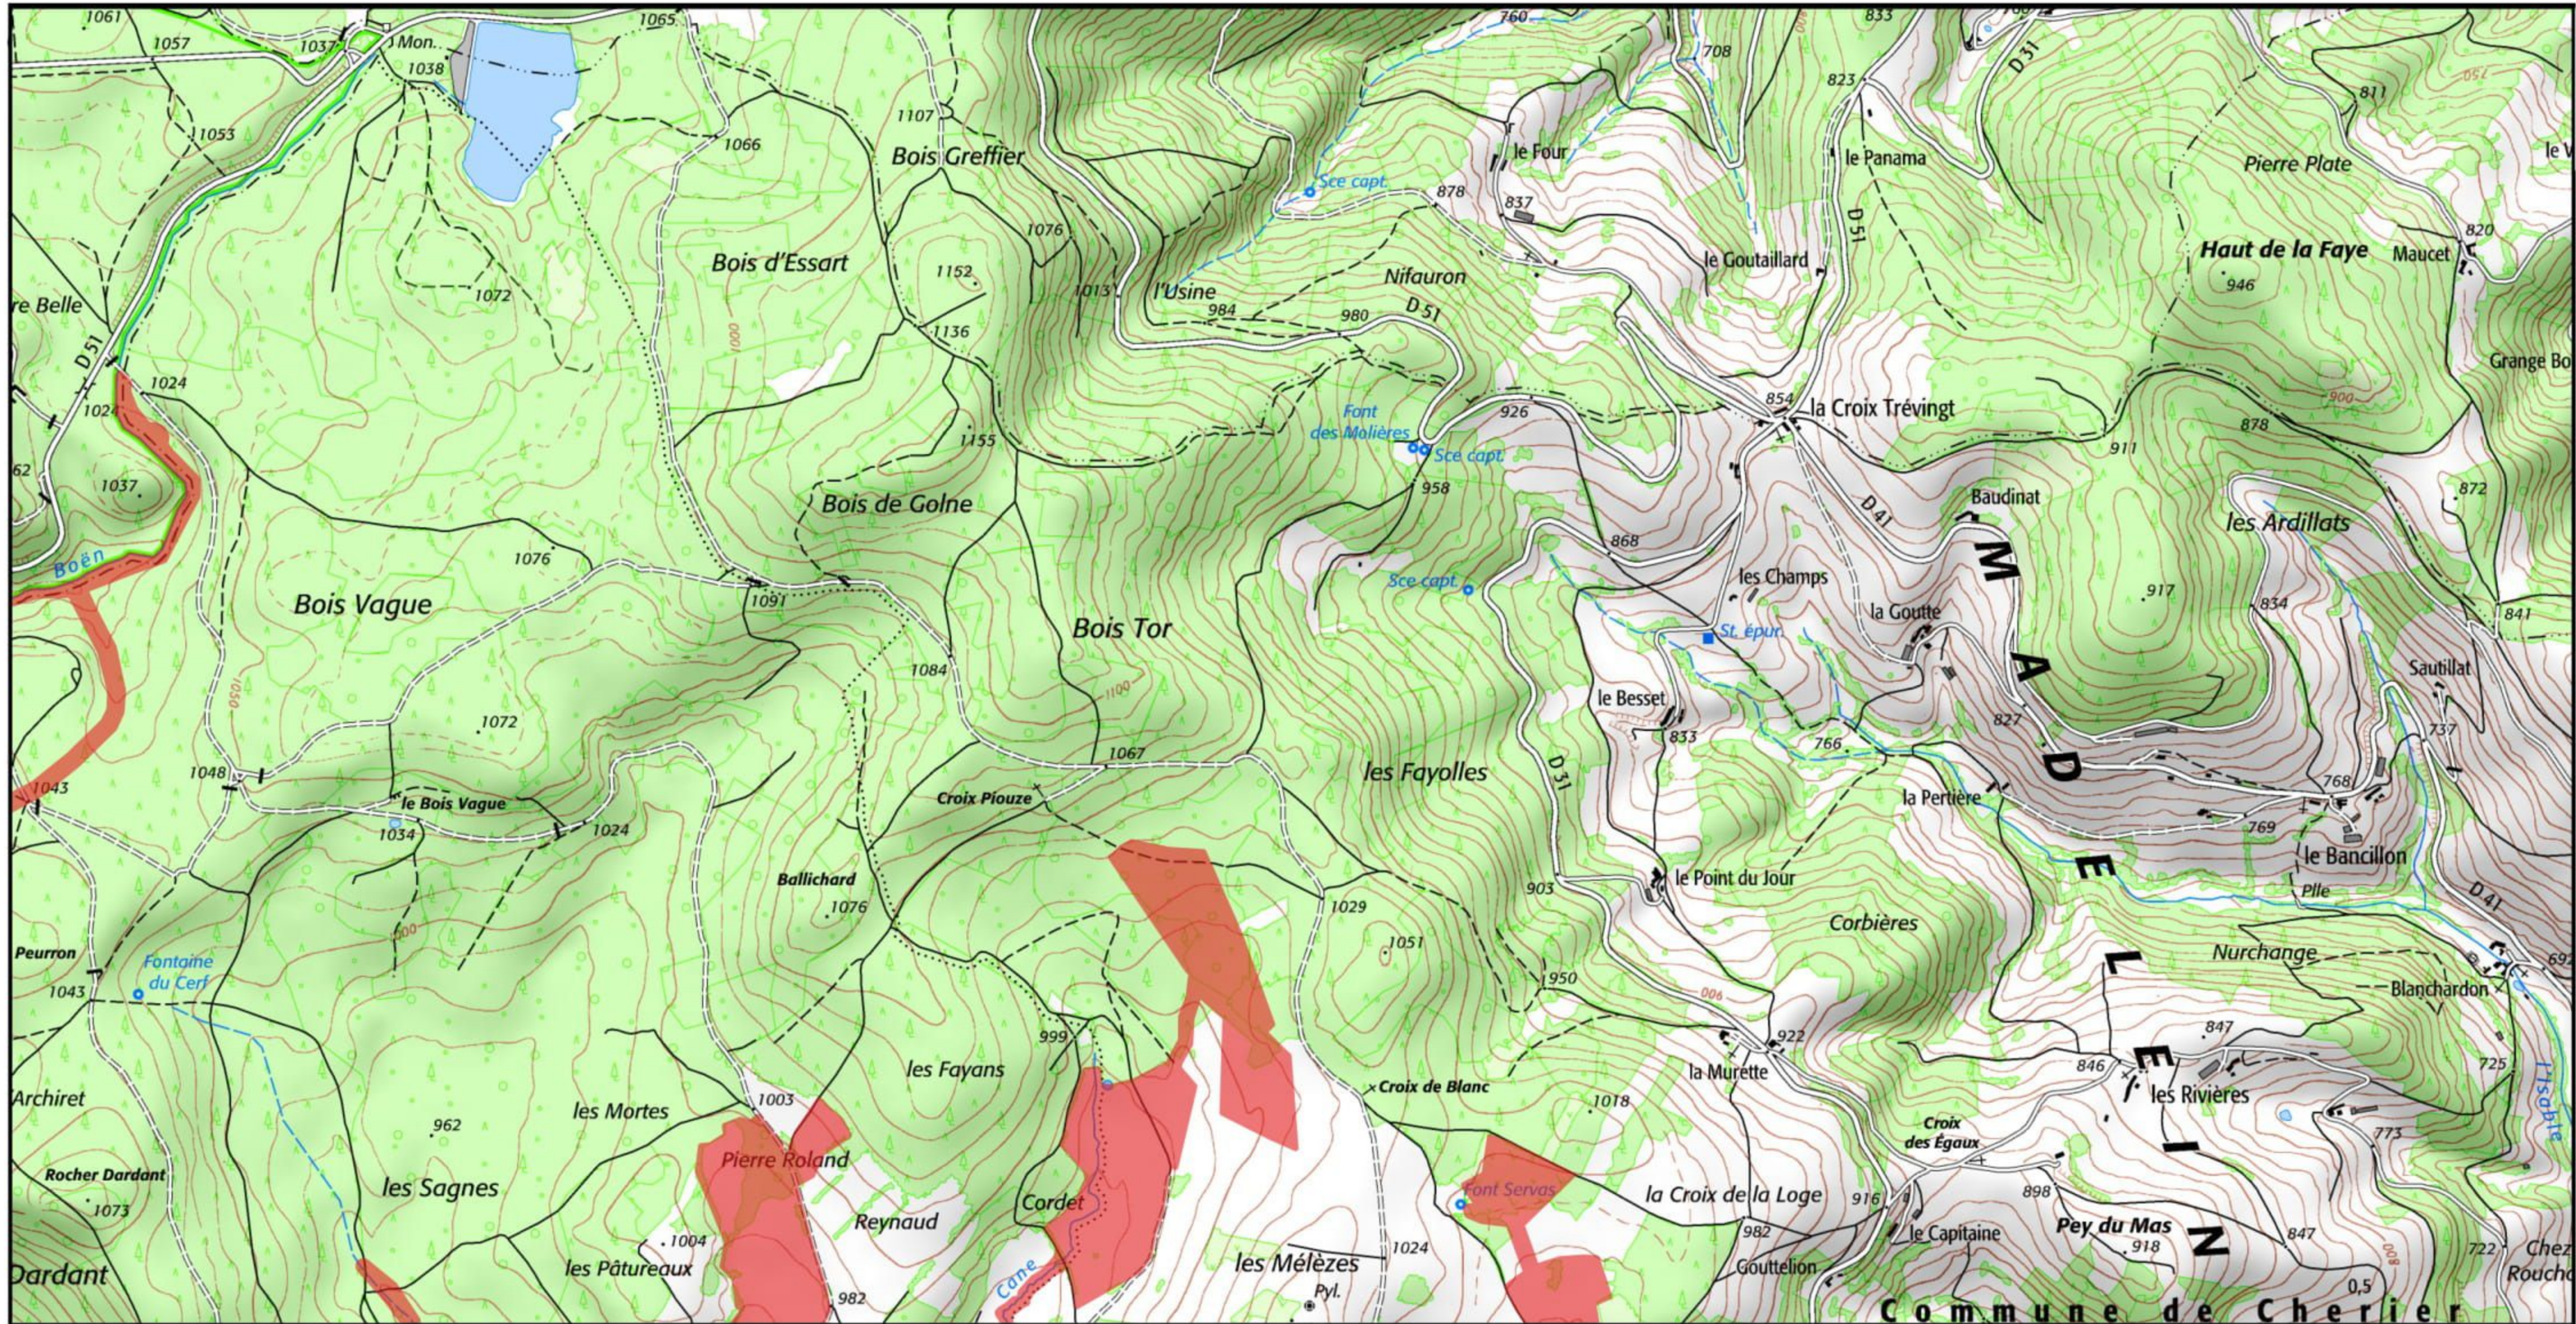

signé le : 11 NOV. 2020

Zone Spéciale de Conservation (ZSC)

1/190 000ème

Fond : Scan 250 IGN © - Données DREAL Auvergne-Rhône-Alpes 2018

Auteur : DREAL Auvergne-Rhône-Alpes 04-09-2018

 Zone Spéciale de Conservation (ZSC)

1/25 000 ème

Fond : Scan 25 IGN © - Données DREAL Auvergne-Rhône-Alpes 2018  
Auteur : DREAL Auvergne-Rhône-Alpes 03-09-2018

Zone Spéciale de Conservation (ZSC)

1/25 000 ème

Fond : Scan 25 IGN © - Données DREAL Auvergne-Rhône-Alpes 2018

Auteur : DREAL Auvergne-Rhône-Alpes 03-09-2018

 Zone Spéciale de Conservation (ZSC)

1/25 000 ème

 Zone Spéciale de Conservation (ZSC)

1/25 000 ème

Fond : Scan 25 IGN © - Données DREAL Auvergne-Rhône-Alpes 2018  
Auteur : DREAL Auvergne-Rhône-Alpes 03-09-2018

 Zone Spéciale de Conservation (ZSC)

1/25 000 ème

Zone Spéciale de Conservation (ZSC)

1/25 000 ème

Fond : Scan 25 IGN © - Données DREAL Auvergne-Rhône-Alpes 2018

Auteur : DREAL Auvergne-Rhône-Alpes 03-09-2018