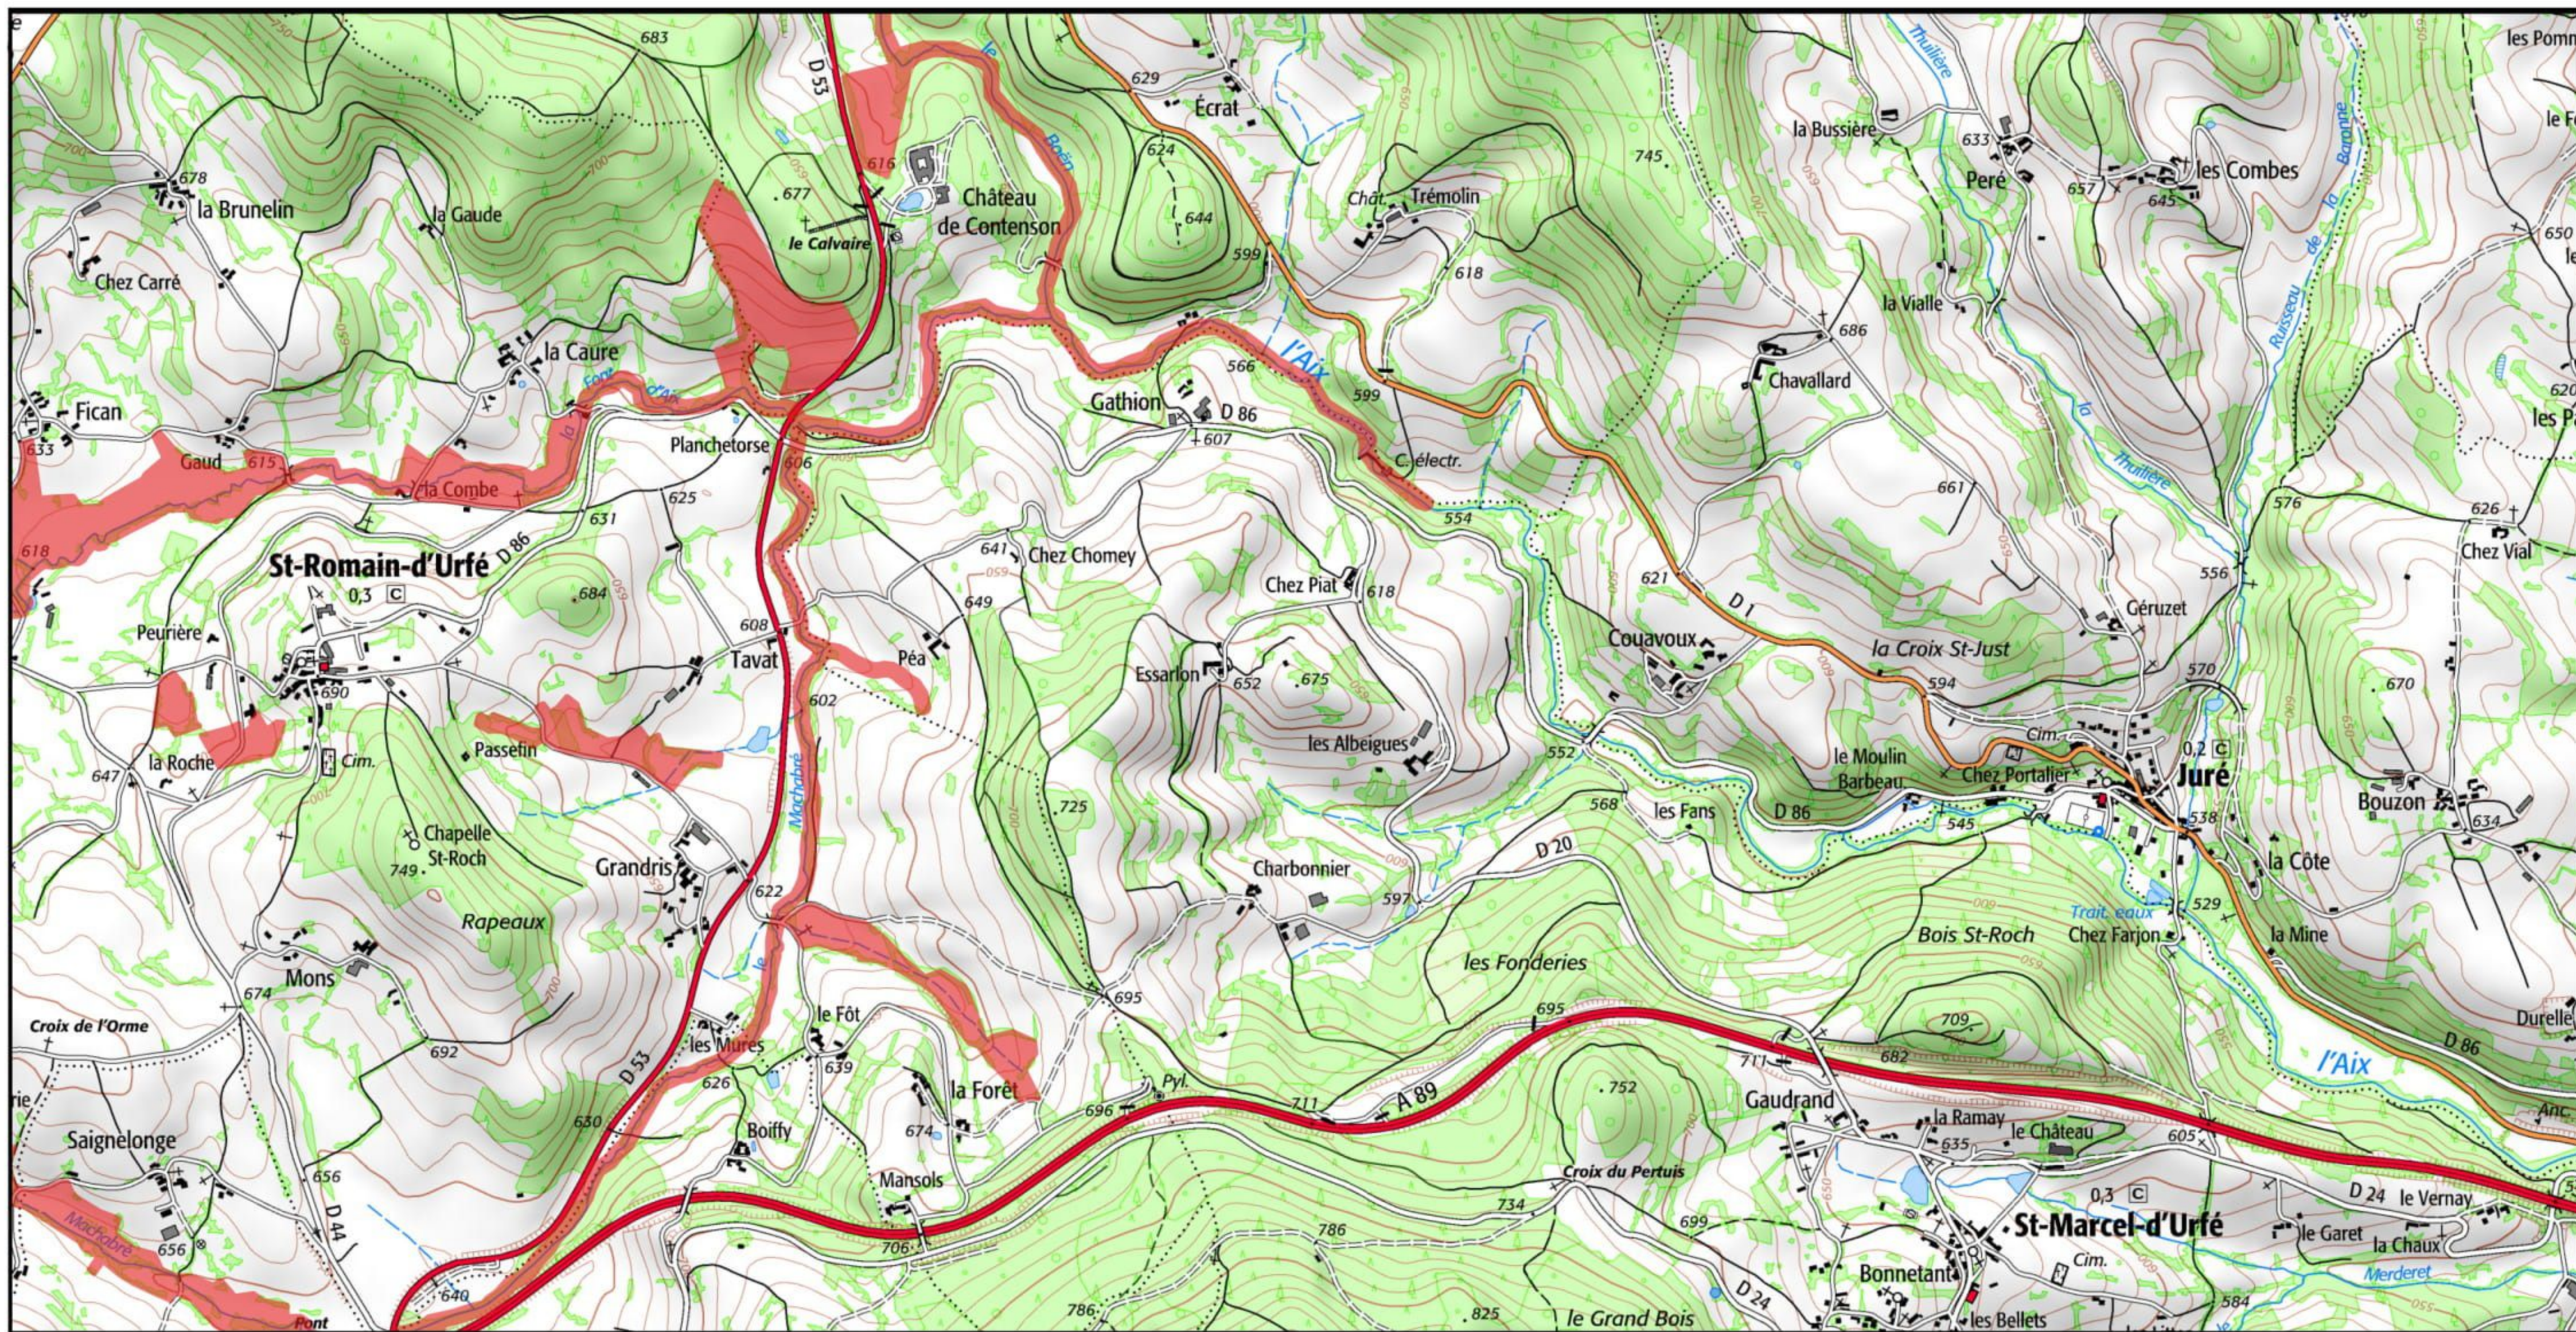

 Zone Spéciale de Conservation (ZSC)

1/25 000 ème

Zone Spéciale de Conservation (ZSC)

1/25 000 ème

Fond : Scan 25 IGN © - Données DREAL Auvergne-Rhône-Alpes 2018

Auteur : DREAL Auvergne-Rhône-Alpes 03-09-2018

Zone Spéciale de Conservation (ZSC)

0 0.5 1 km

1/25 000 ème

Fond : Scan 25 IGN © - Données DREAL Auvergne-Rhône-Alpes 2018

Auteur : DREAL Auvergne-Rhône-Alpes 03-09-2018

 Zone Spéciale de Conservation (ZSC)