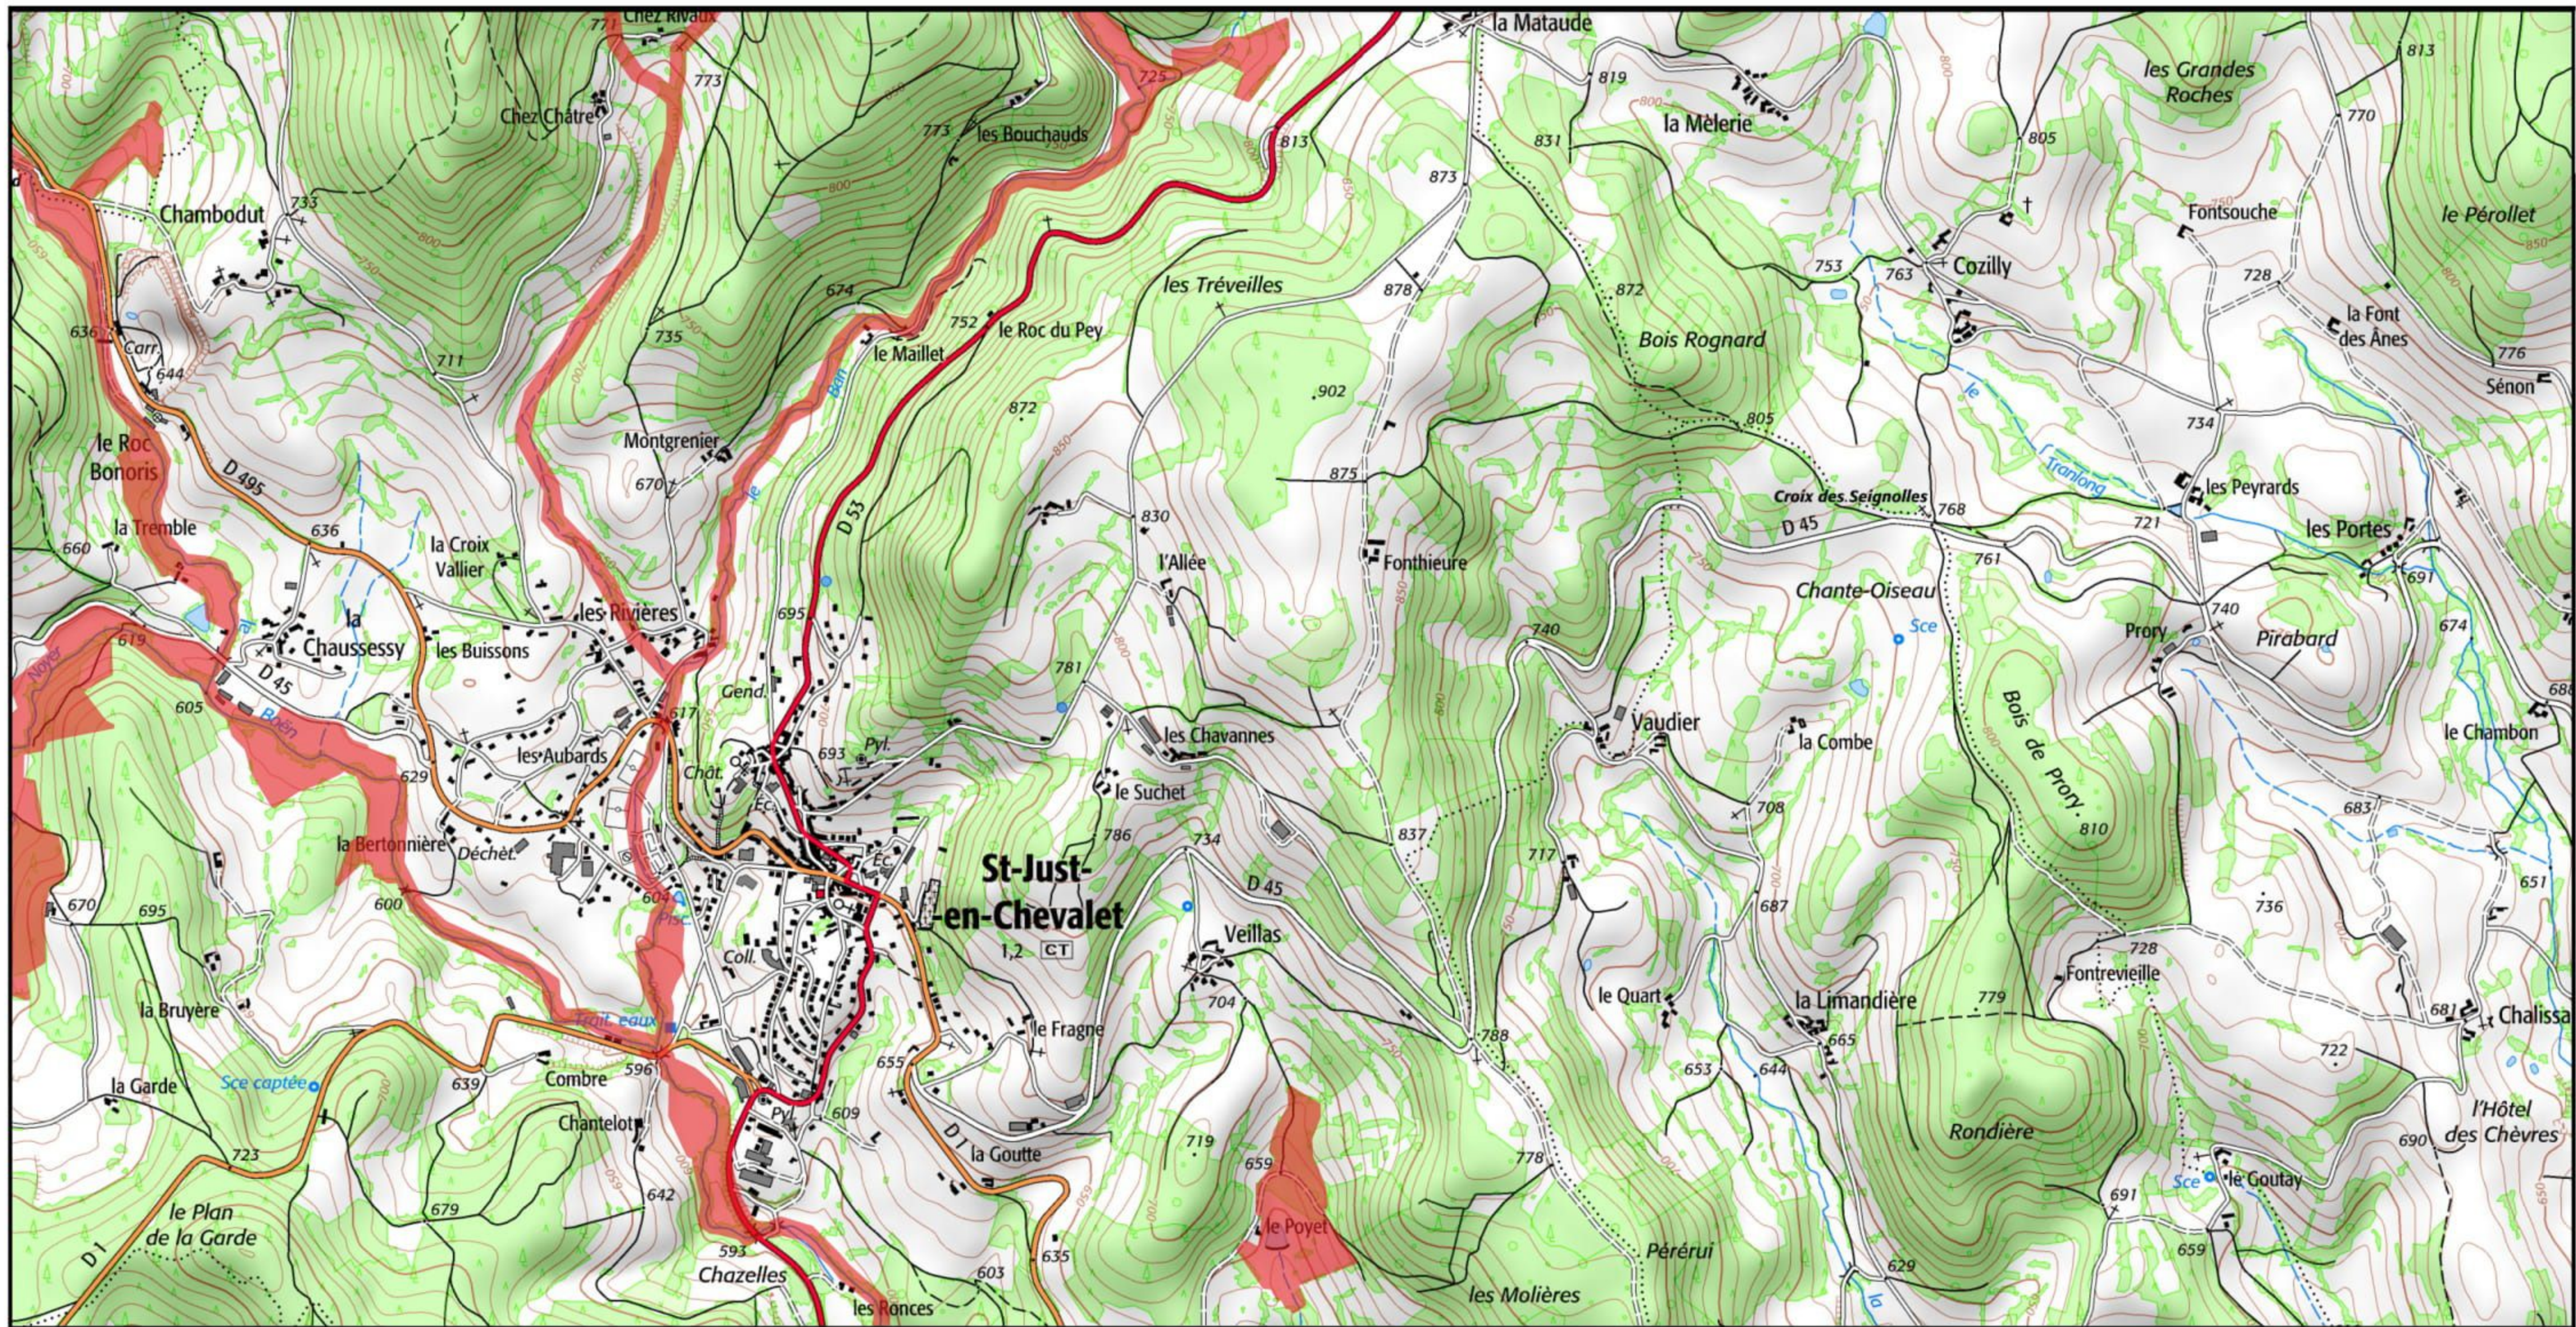

Auteur : DREAL Auvergne-Rhône-Alpes 03-09-2018

 Zone Spéciale de Conservation (ZSC)

1/25 000 ème

 Zone Spéciale de Conservation (ZSC)

1/25 000 ème

Fond : Scan 25 IGN © - Données DREAL Auvergne-Rhône-Alpes 2018  
Auteur : DREAL Auvergne-Rhône-Alpes 03-09-2018

 Zone Spéciale de Conservation (ZSC)

1/25 000 ème

Zone Spéciale de Conservation (ZSC)

1/25 000 ème

Fond : Scan 25 IGN © - Données DREAL Auvergne-Rhône-Alpes 2018

Auteur : DREAL Auvergne-Rhône-Alpes 03-09-2018