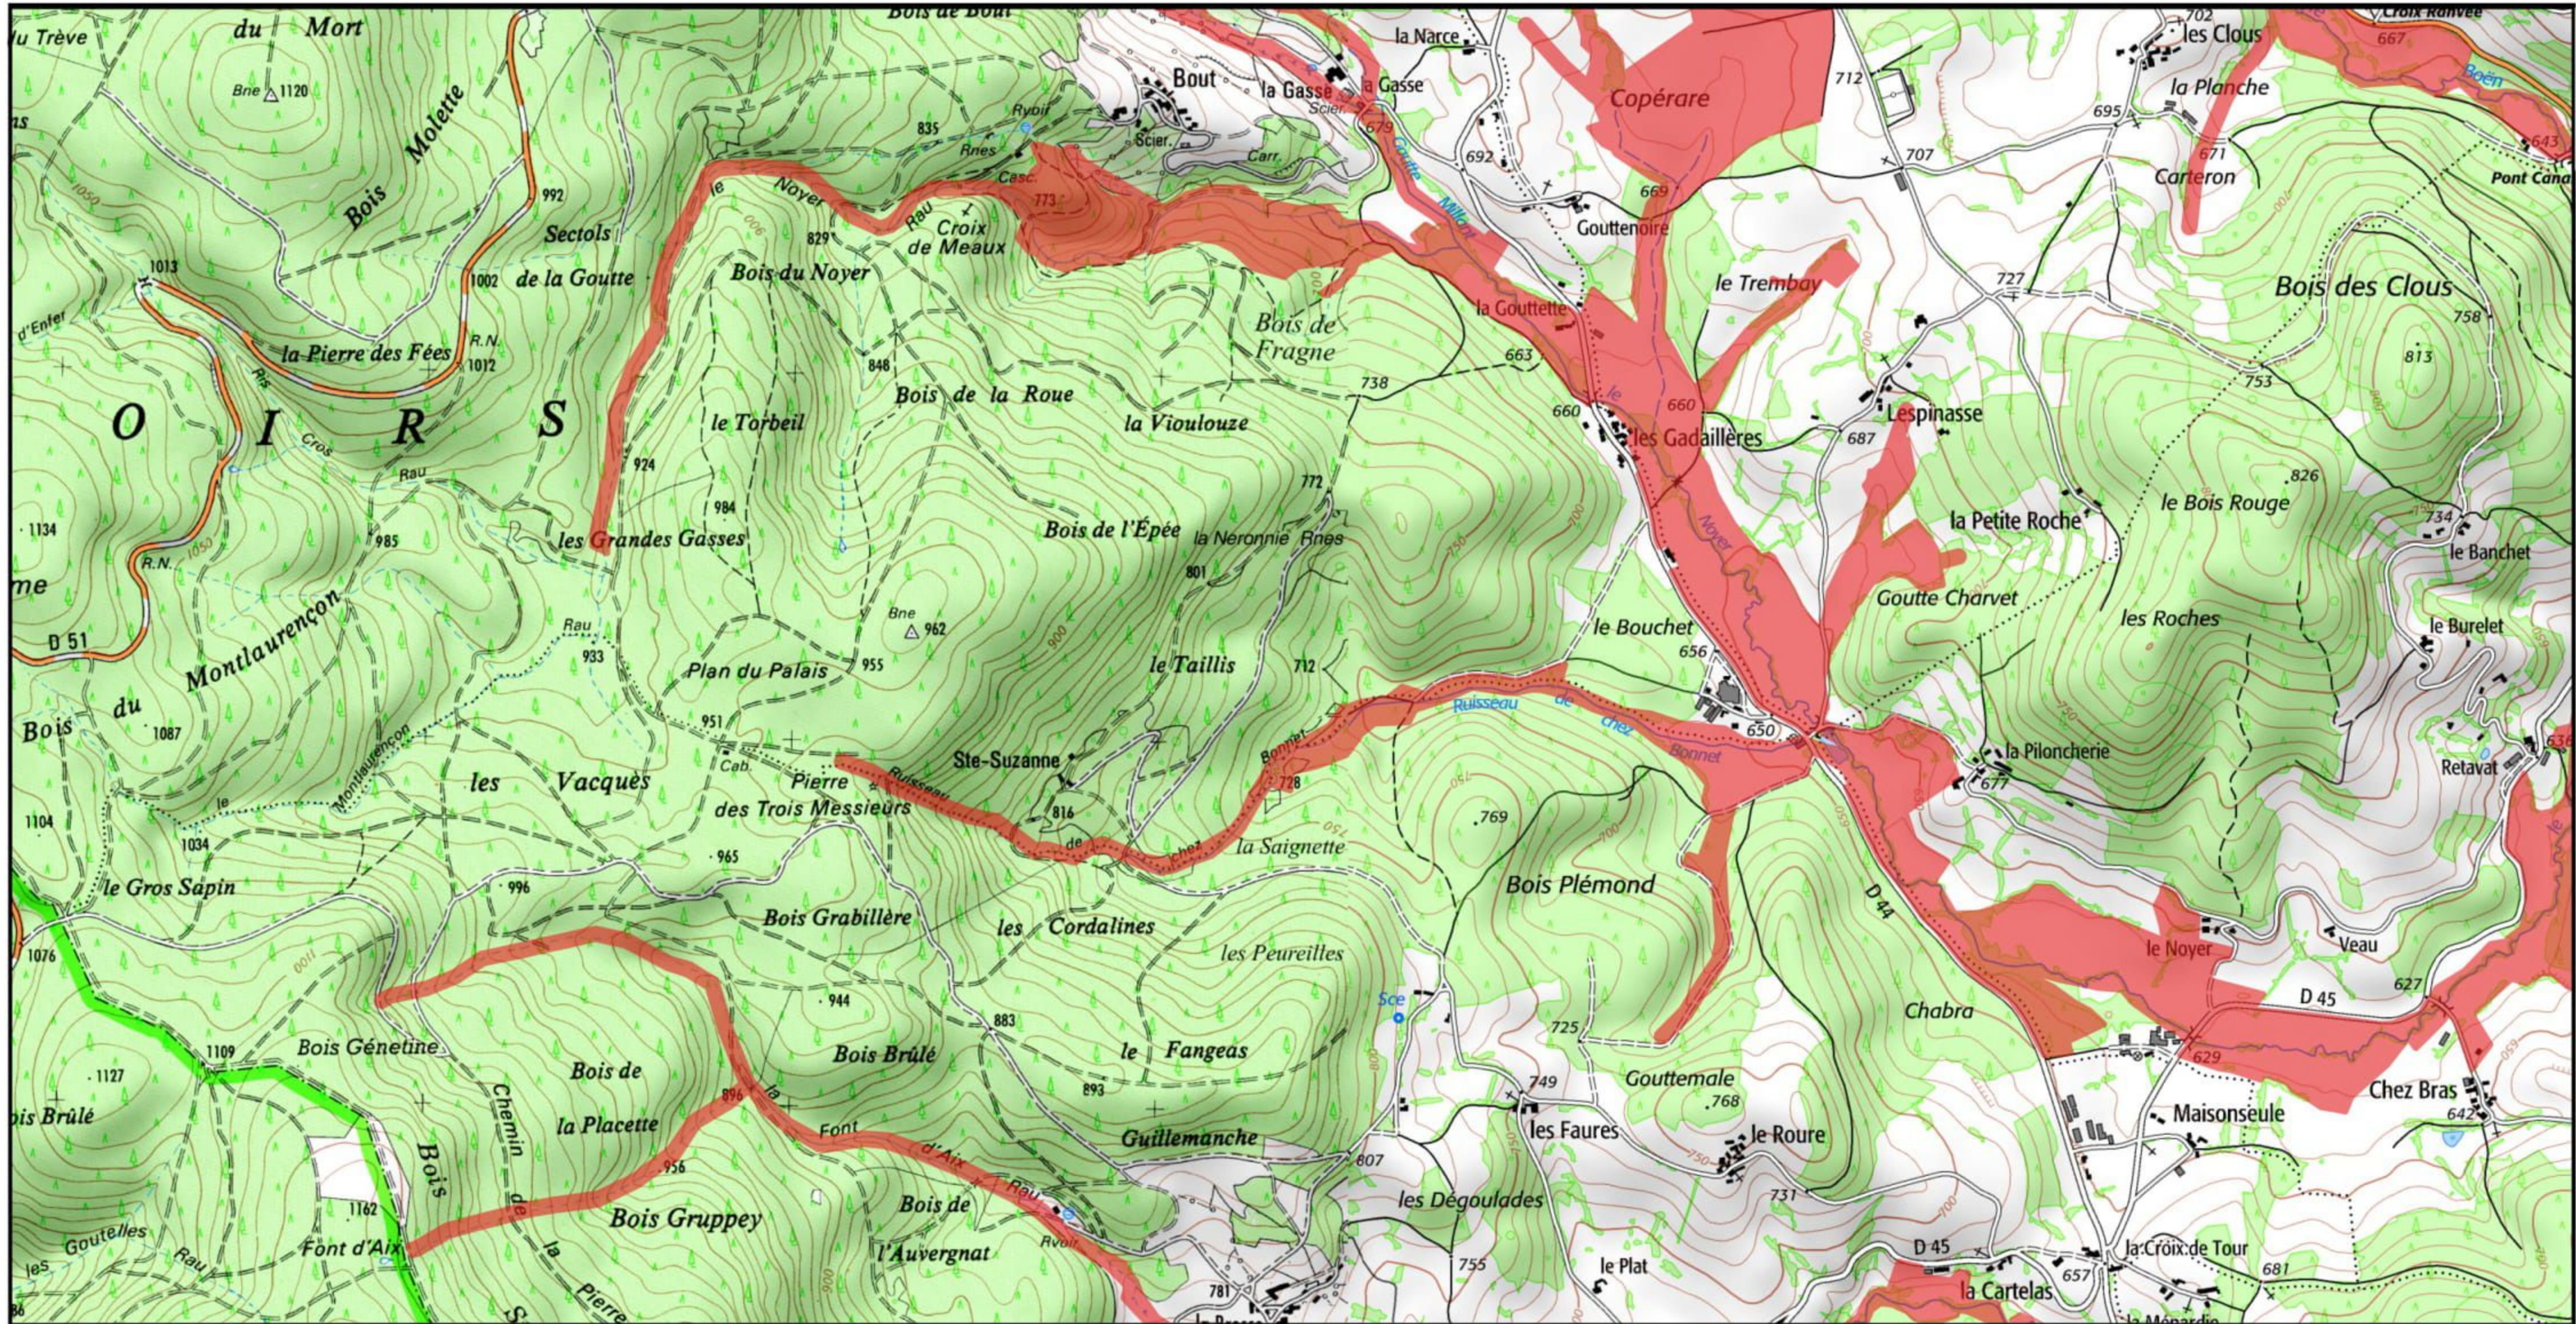

Auteur : DREAL Auvergne-Rhône-Alpes 03-09-2018

 Zone Spéciale de Conservation (ZSC)

1/25 000 ème

 Zone Spéciale de Conservation (ZSC)

1/25 000 ème

Fond : Scan 25 IGN © - Données DREAL Auvergne-Rhône-Alpes 2018  
Auteur : DREAL Auvergne-Rhône-Alpes 03-09-2018

 Zone Spéciale de Conservation (ZSC)

1/25 000 ème

Zone Spéciale de Conservation (ZSC)

1/25 000 ème

Fond : Scan 25 IGN © - Données DREAL Auvergne-Rhône-Alpes 2018

Auteur : DREAL Auvergne-Rhône-Alpes 03-09-2018