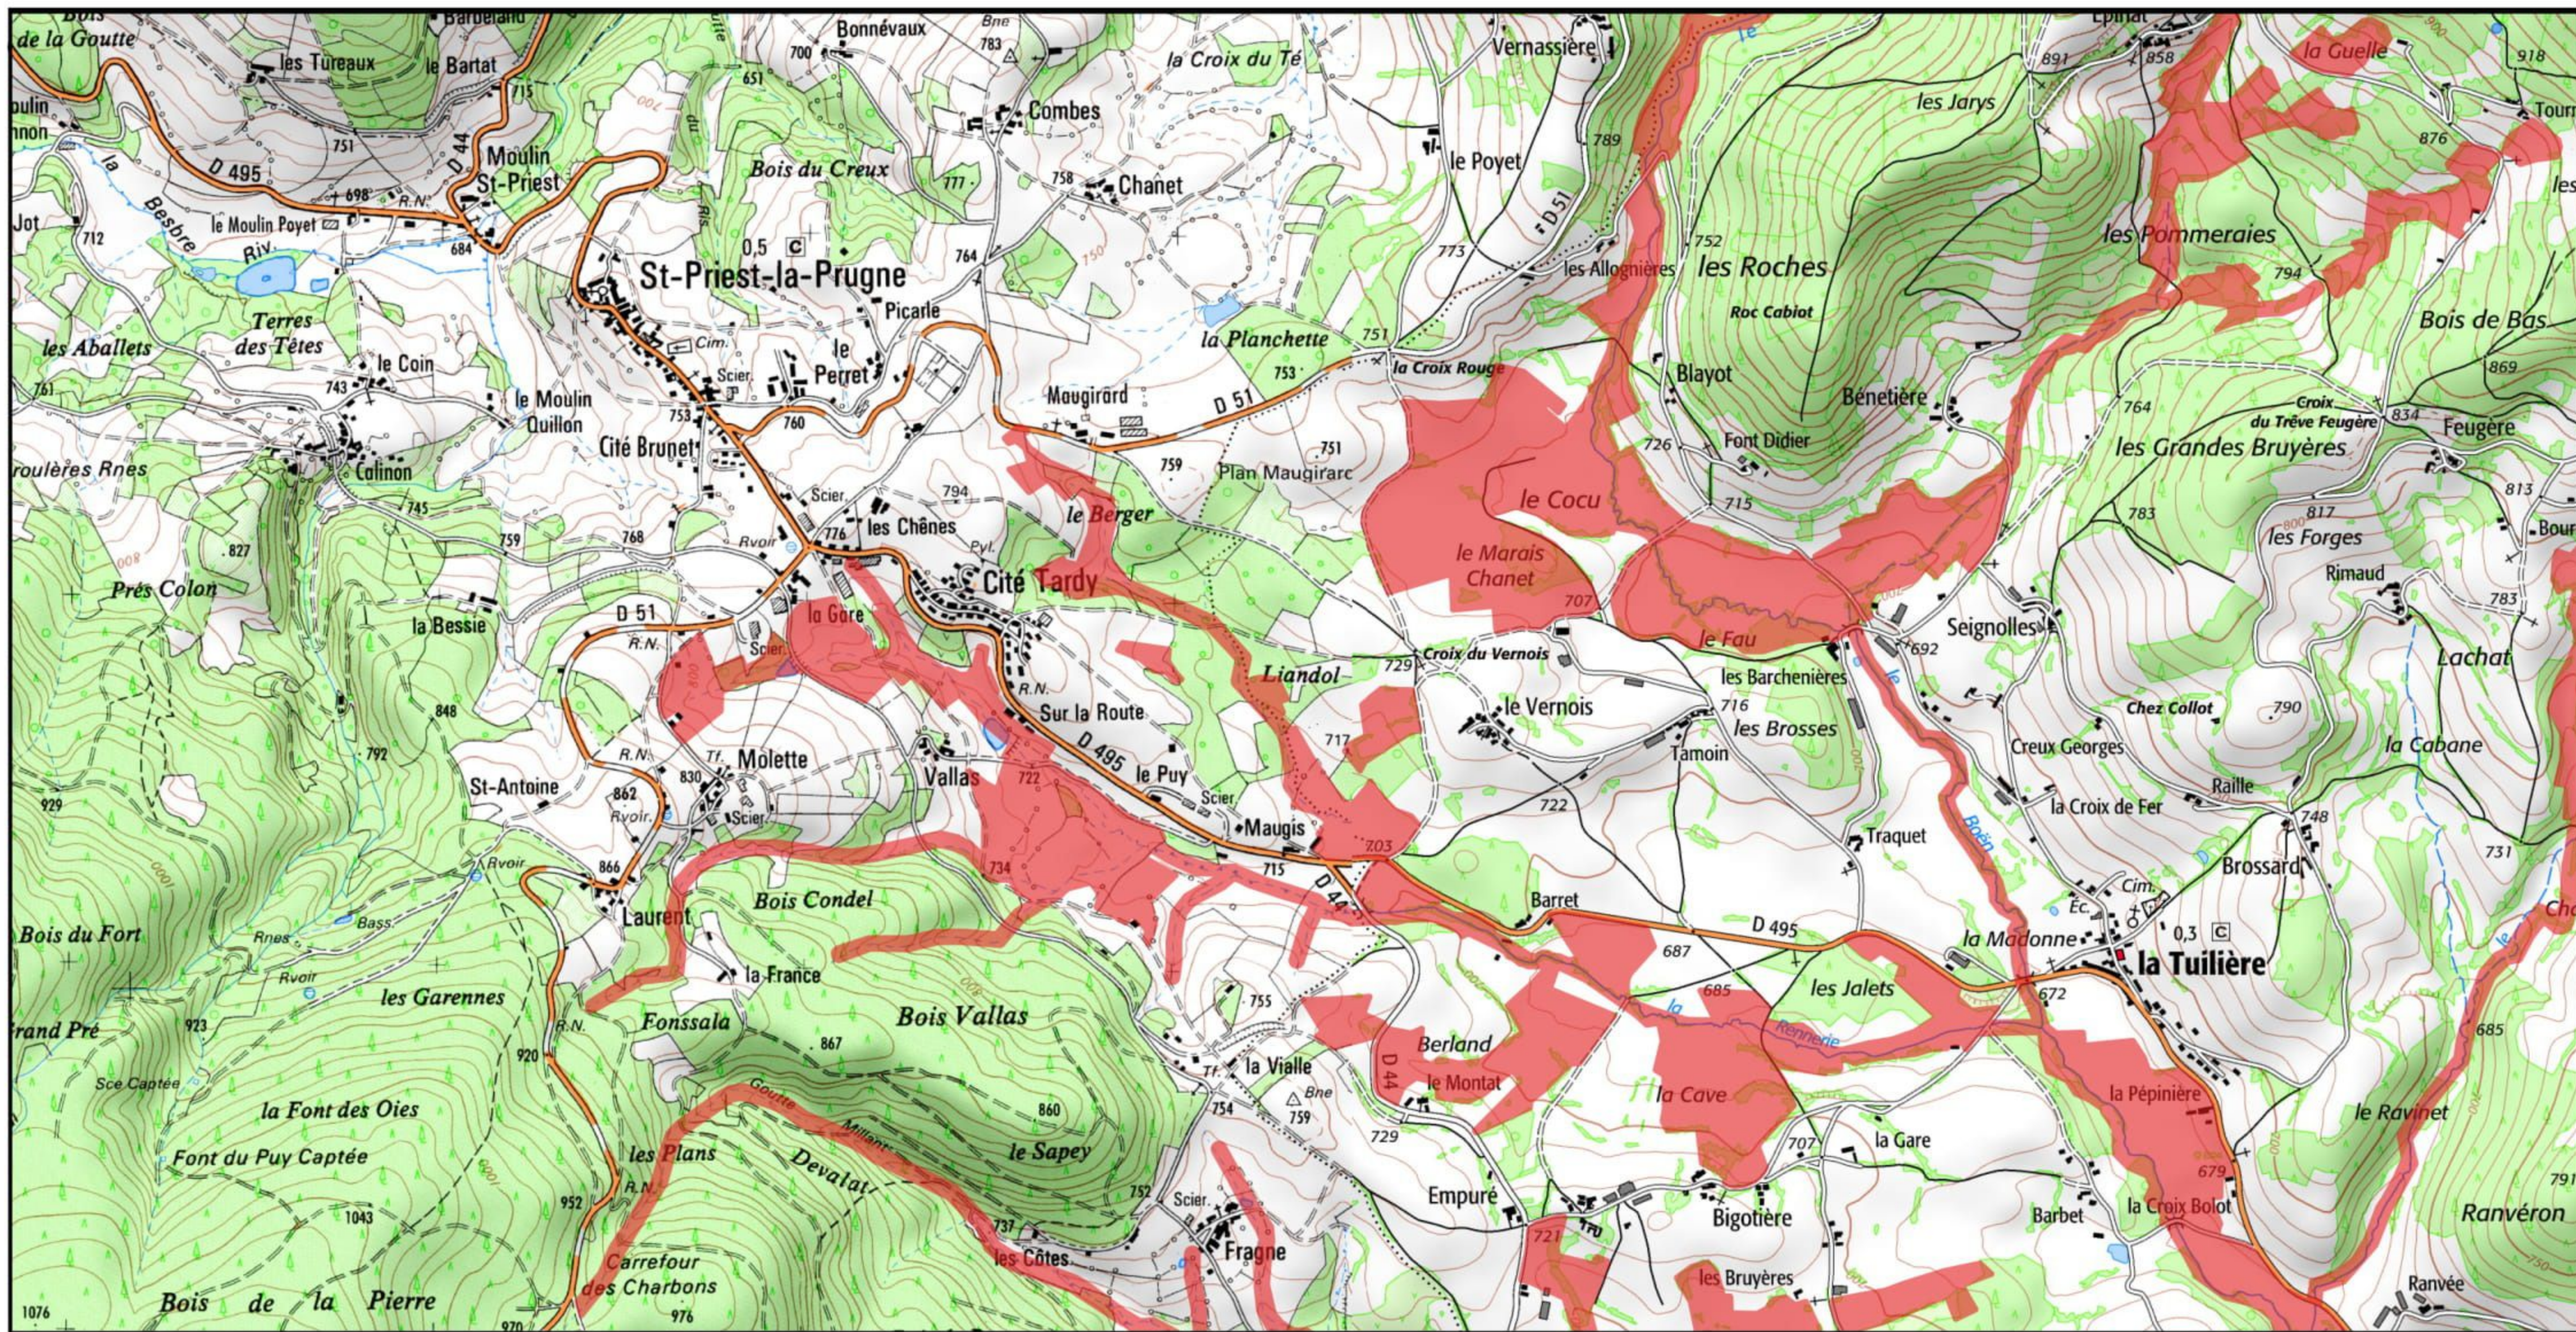

signé le : 11 NOV. 2020

Zone Spéciale de Conservation (ZSC)

1/190 000ème

Fond : Scan 250 IGN © - Données DREAL Auvergne-Rhône-Alpes 2018

Auteur : DREAL Auvergne-Rhône-Alpes 04-09-2018

 Zone Spéciale de Conservation (ZSC)

1/25 000 ème

Fond : Scan 25 IGN © - Données DREAL Auvergne-Rhône-Alpes 2018  
Auteur : DREAL Auvergne-Rhône-Alpes 03-09-2018

Zone Spéciale de Conservation (ZSC)

1/25 000 ème

Fond : Scan 25 IGN © - Données DREAL Auvergne-Rhône-Alpes 2018

Auteur : DREAL Auvergne-Rhône-Alpes 03-09-2018

 Zone Spéciale de Conservation (ZSC)

1/25 000 ème

 Zone Spéciale de Conservation (ZSC)

1/25 000 ème

Fond : Scan 25 IGN © - Données DREAL Auvergne-Rhône-Alpes 2018  
Auteur : DREAL Auvergne-Rhône-Alpes 03-09-2018