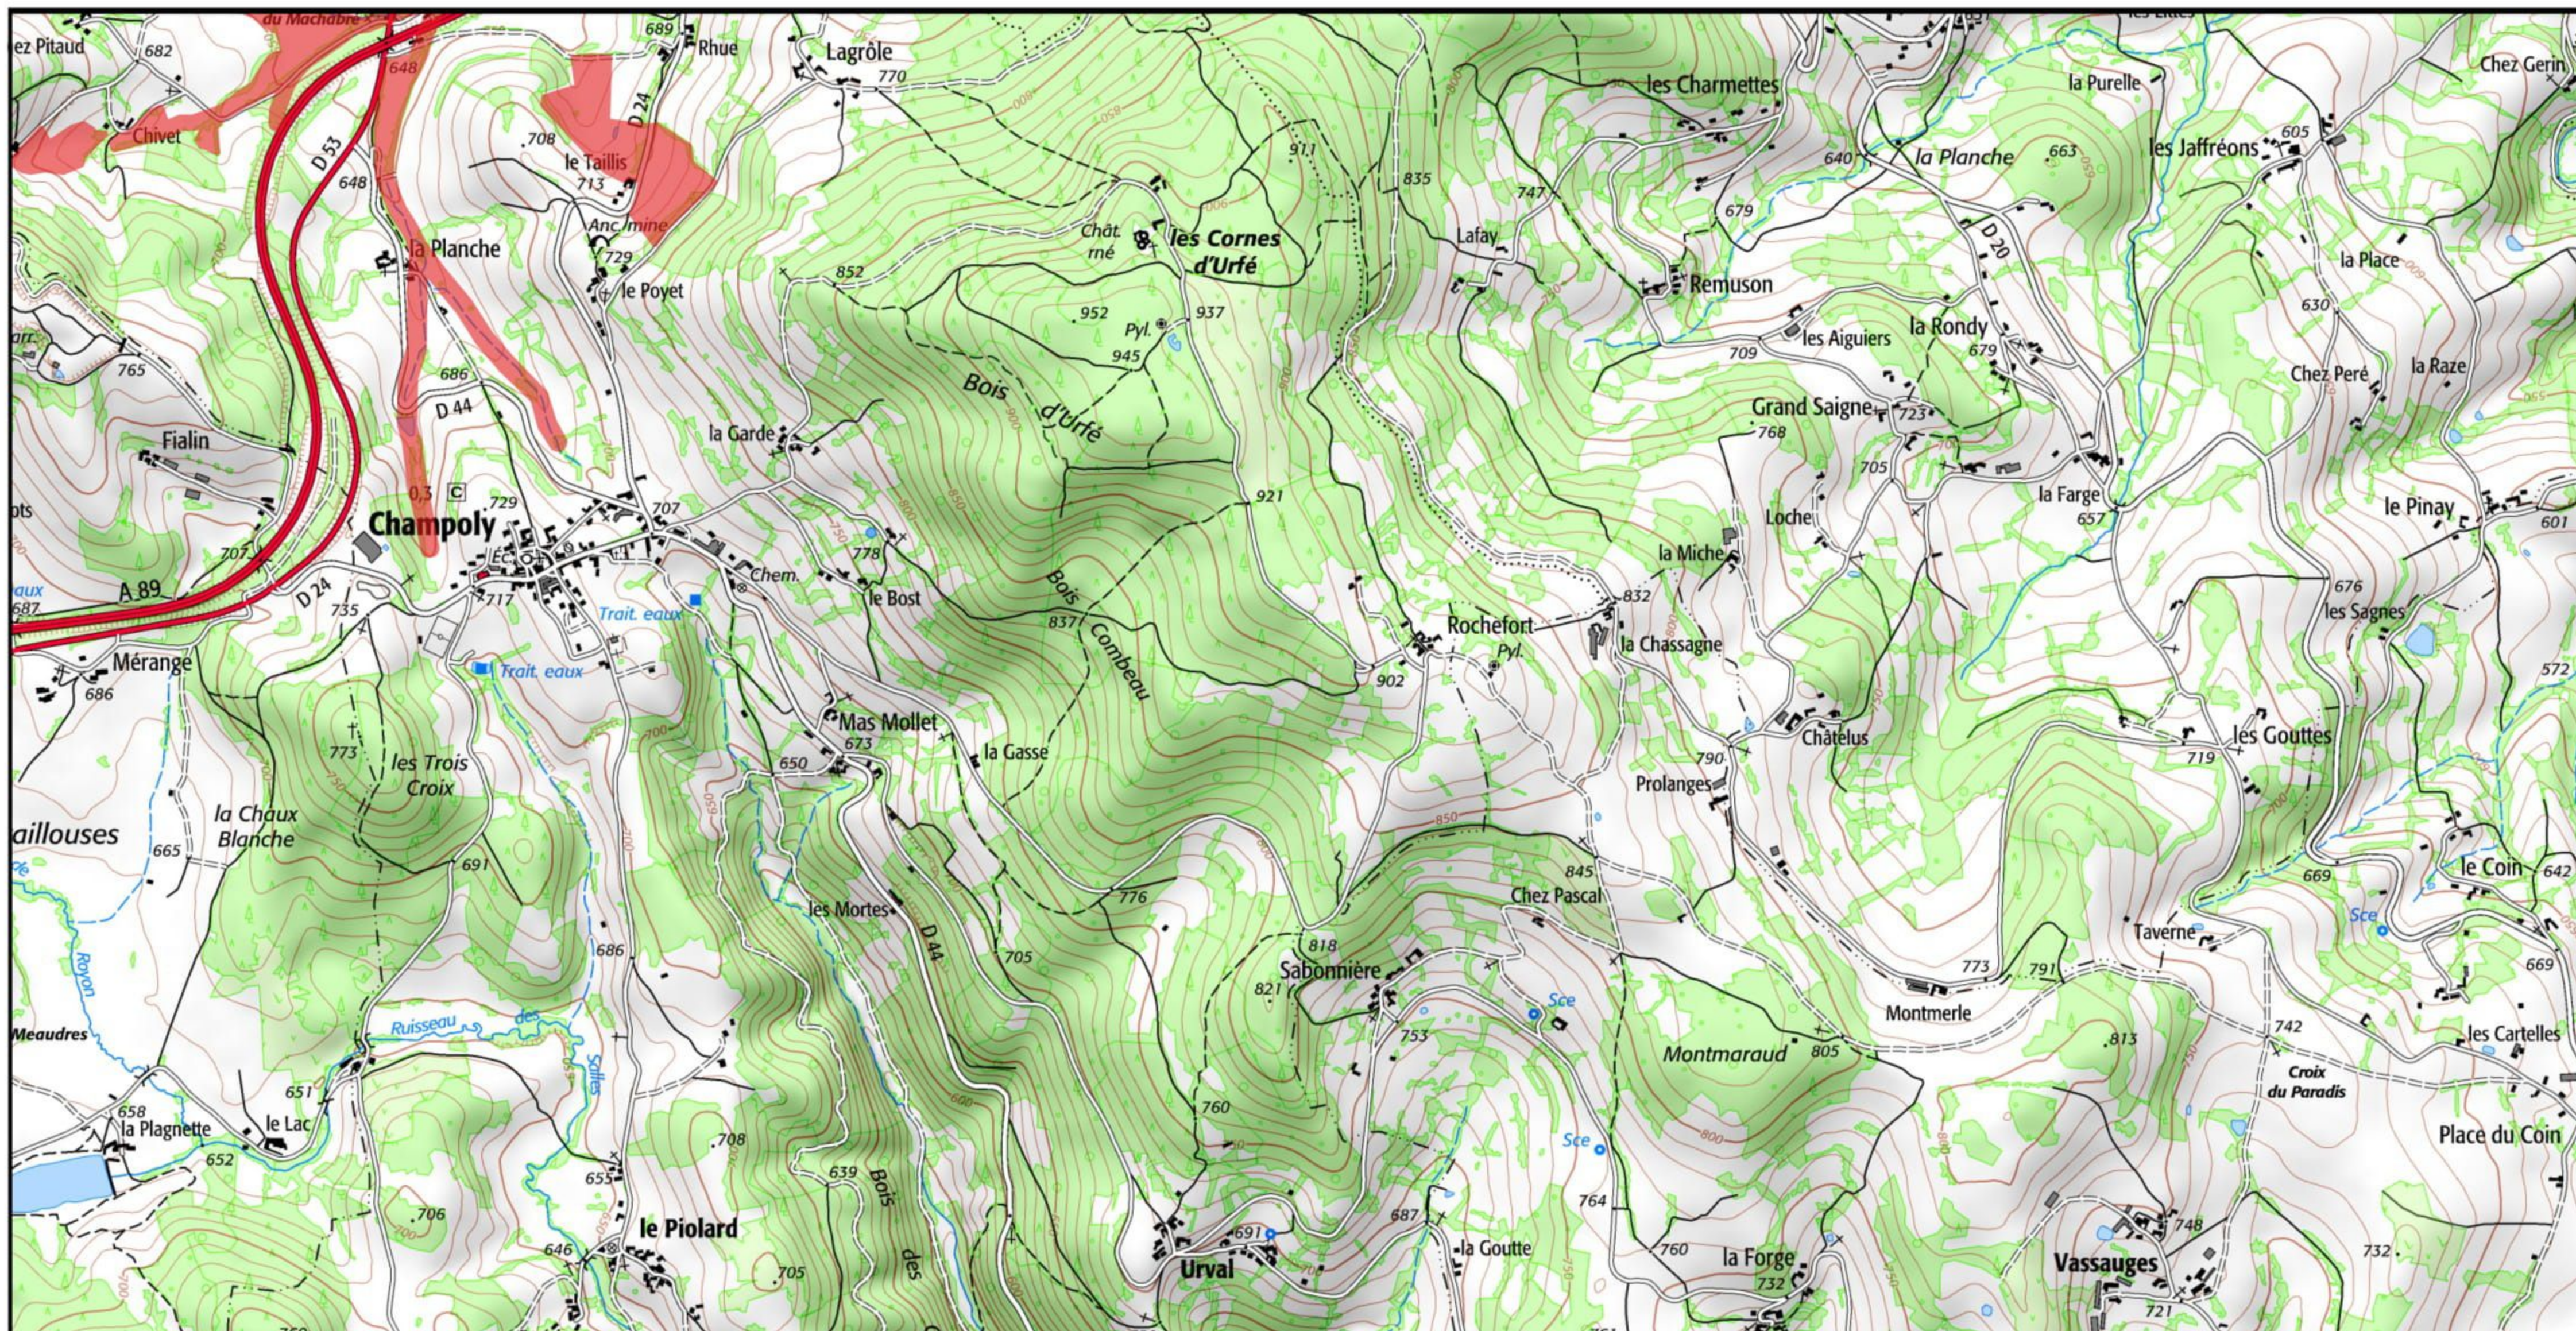

 Zone Spéciale de Conservation (ZSC)

1/25 000 ème

Zone Spéciale de Conservation (ZSC)

1/25 000 ème

Fond : Scan 25 IGN © - Données DREAL Auvergne-Rhône-Alpes 2018

Auteur : DREAL Auvergne-Rhône-Alpes 03-09-2018

Zone Spéciale de Conservation (ZSC)

0 0.5 1 km

1/25 000 ème

Fond : Scan 25 IGN © - Données DREAL Auvergne-Rhône-Alpes 2018

Auteur : DREAL Auvergne-Rhône-Alpes 03-09-2018

 Zone Spéciale de Conservation (ZSC)