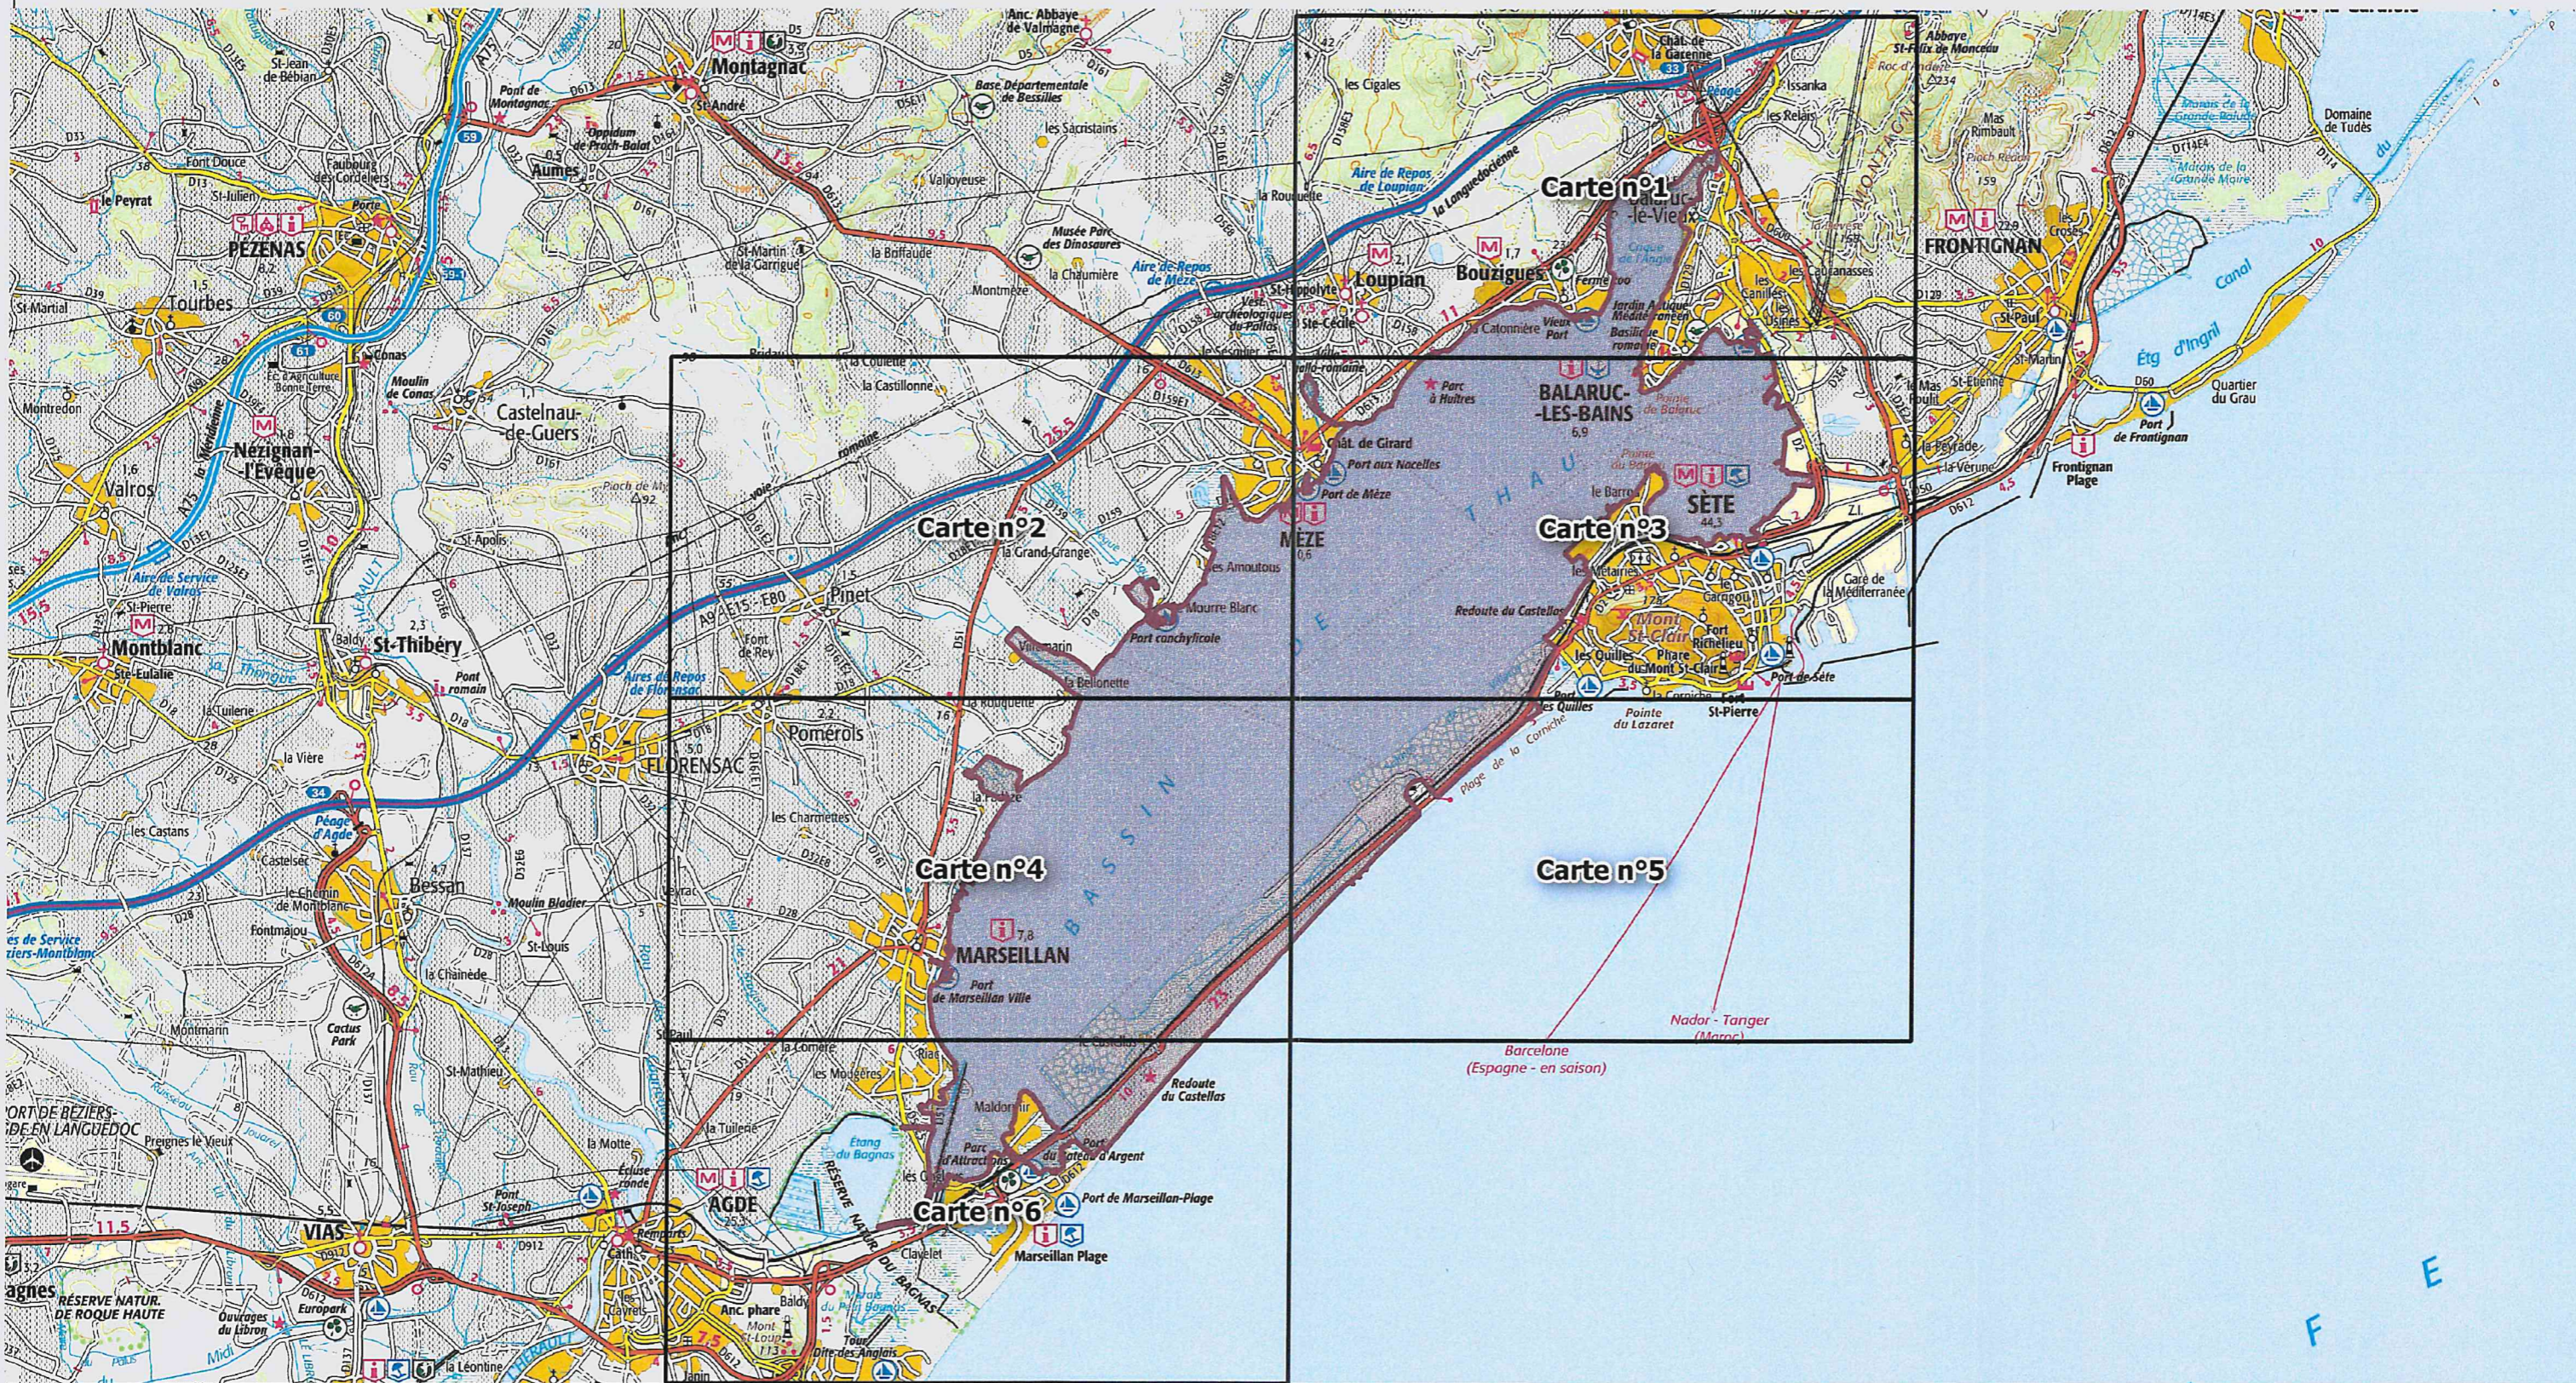

Modification d'une zone de protection spéciale

Site Natura 2000 "Etang de Thau et lido de Sète à Agde"
Zone de protection spéciale FR9112018
(Département : Hérault)

Le Directeur du Réseau de la biodiversité
OLIVIER THIBAUT
30 NOV. 2020

Carte d'assemblage au 1/100 000 Signé le

Echelle : 1/100 000 au format A3 paysage
Fond IGN © Scan 100
Données DREAL Occitanie
Date : Septembre 2020

Zone de Protection Spéciale (ZPS)