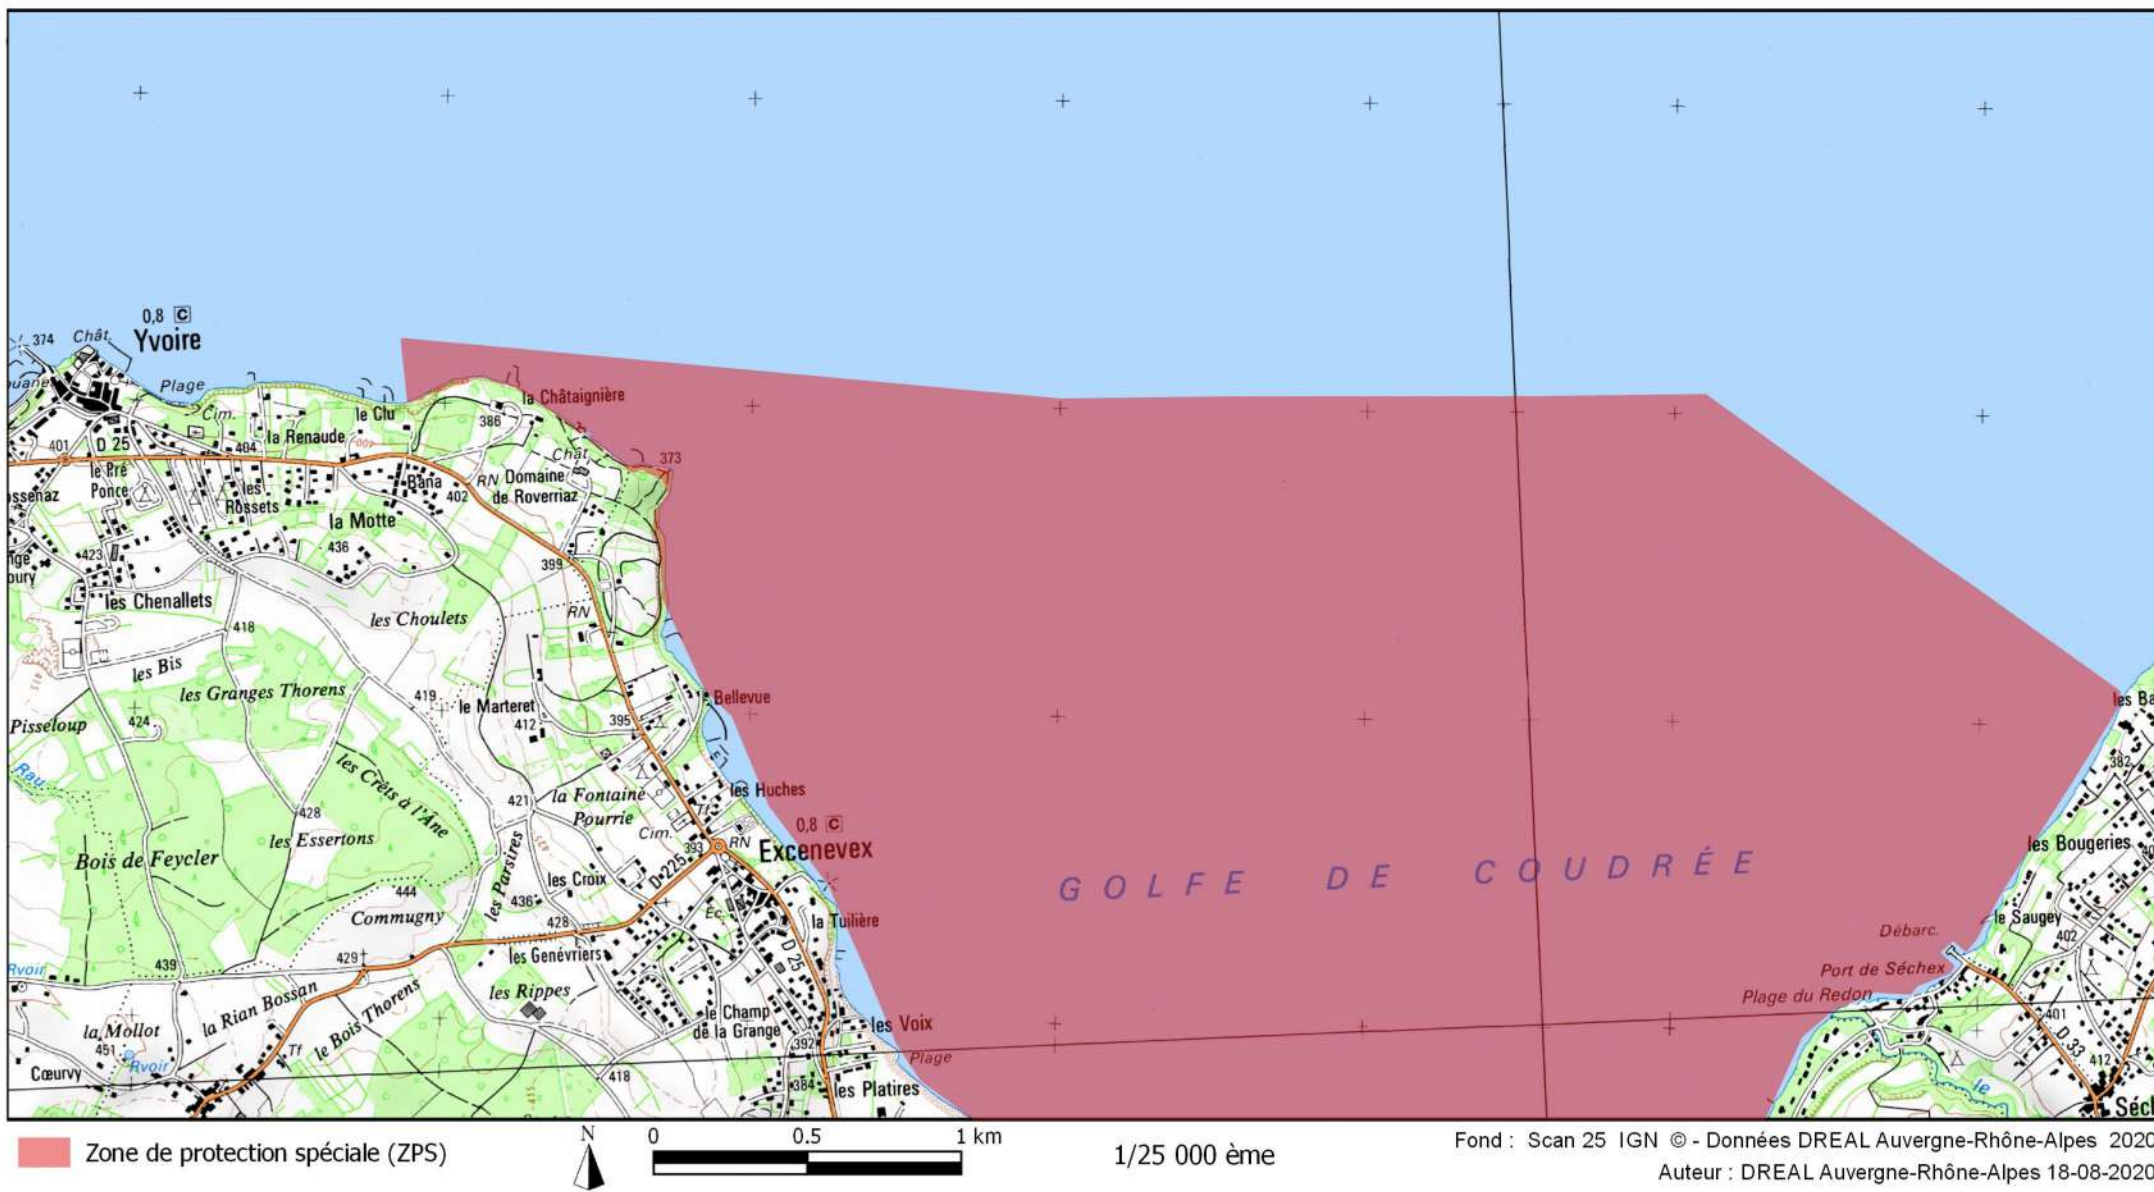

signé le :

13 0 NOV. 2020

Olivier THIBAUT

 Zone de protection spéciale (ZPS)

0 5 10 km  
1/170 000ème

Fond : Scan 250 IGN © - Données DREAL Auvergne-Rhône-Alpes 2020  
Auteur : DREAL Auvergne-Rhône-Alpes 18-08-2020

 Zone de protection spéciale (ZPS)

1/25 000 ème

Fond : Scan 25 IGN © - Données DREAL Auvergne-Rhône-Alpes 2020

Auteur : DREAL Auvergne-Rhône-Alpes 18-08-2020

 Zone de protection spéciale (ZPS)

1/25 000 ème

Fond : Scan 25 IGN © - Données DREAL Auvergne-Rhône-Alpes 2020

Auteur : DREAL Auvergne-Rhône-Alpes 18-08-2020

 Zone de protection spéciale (ZPS)

1/25 000 ème

Fond : Scan 25 IGN © - Données DREAL Auvergne-Rhône-Alpes 2020