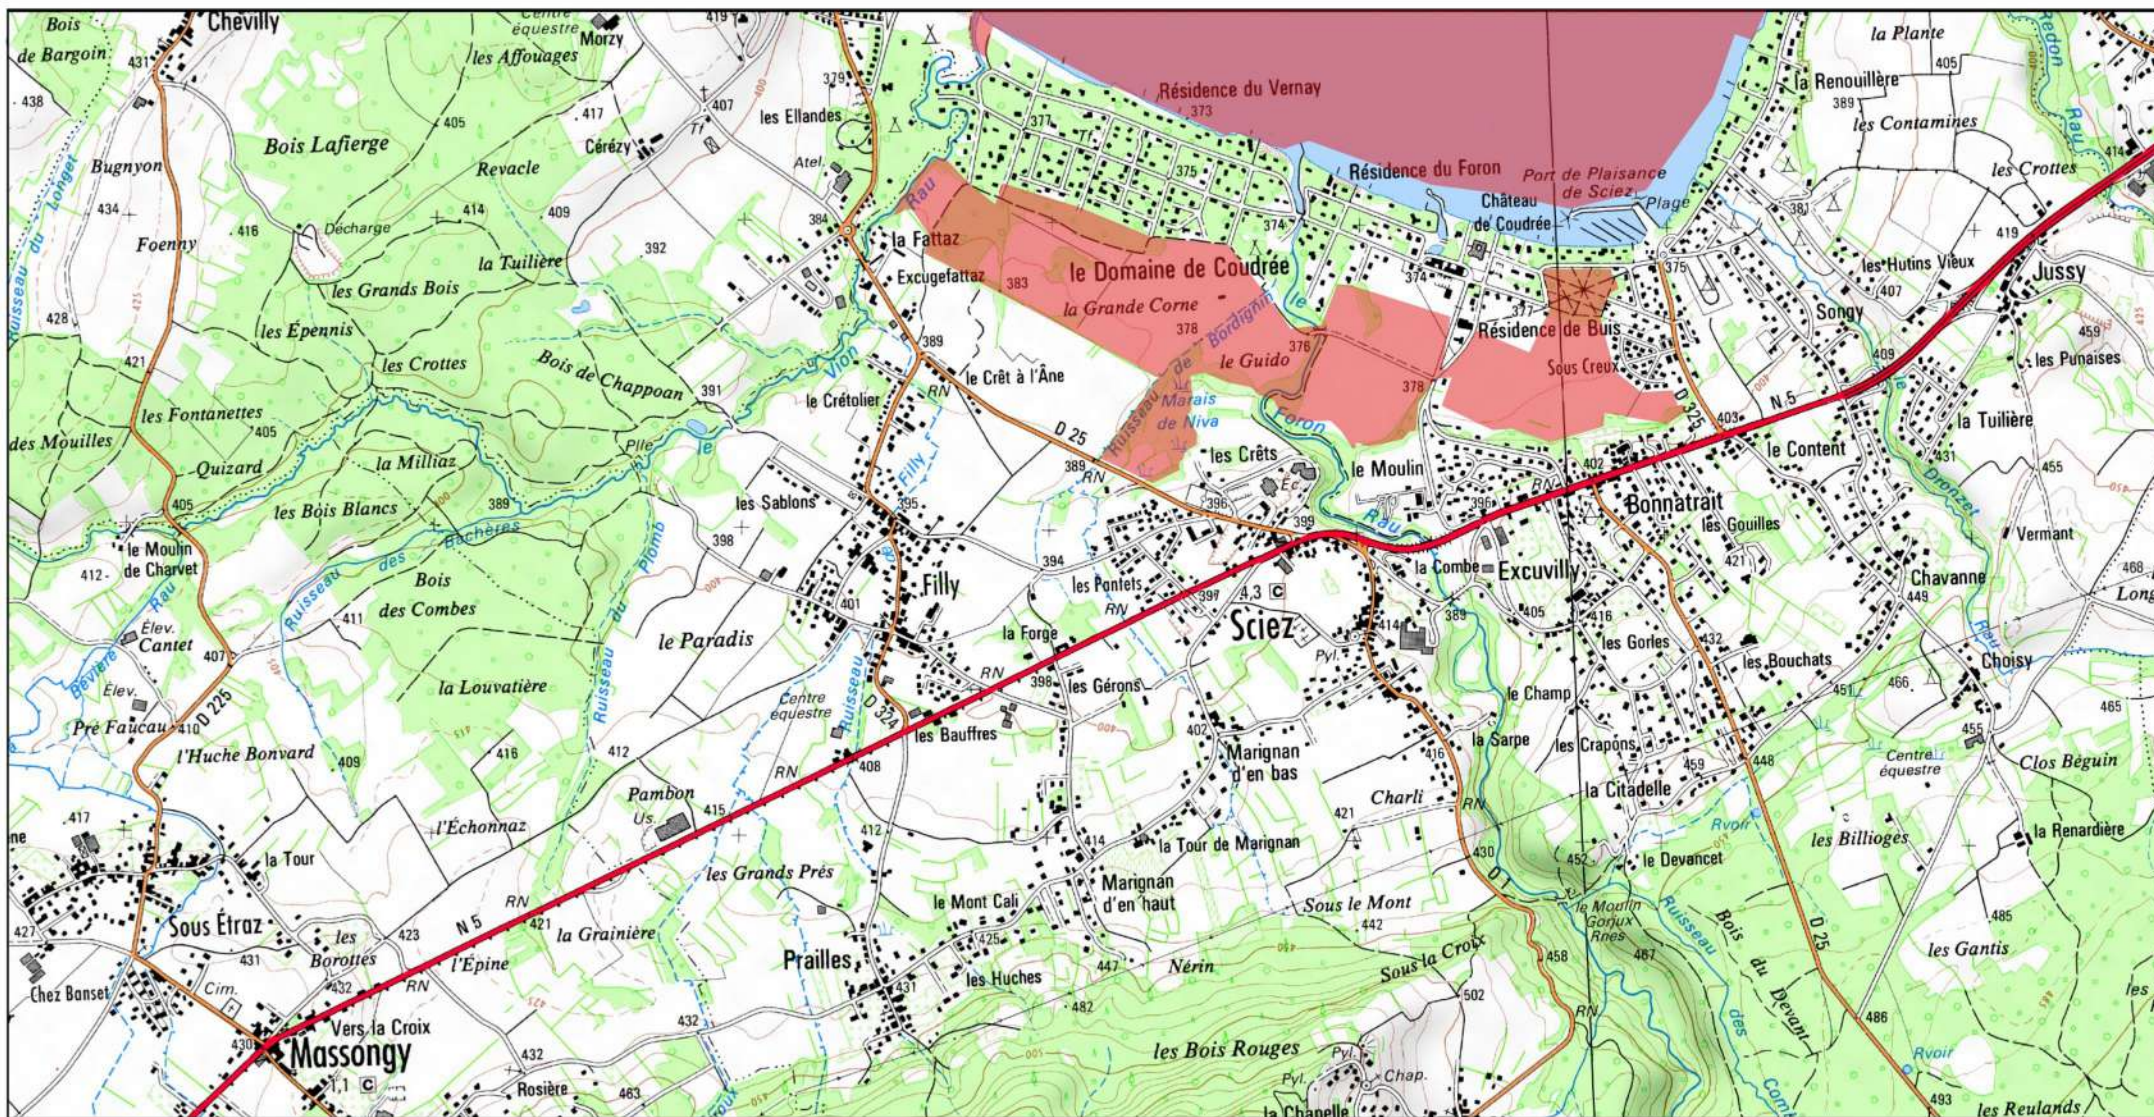

signé le :

13 0 NOV. 2020

Olivier THIBAUT

 Zone de protection spéciale (ZPS)

0 5 10 km  
1/170 000ème

Fond : Scan 250 IGN © - Données DREAL Auvergne-Rhône-Alpes 2020  
Auteur : DREAL Auvergne-Rhône-Alpes 18-08-2020

 Zone de protection spéciale (ZPS)

1/25 000 ème

Fond : Scan 25 IGN © - Données DREAL Auvergne-Rhône-Alpes 2020

Auteur : DREAL Auvergne-Rhône-Alpes 18-08-2020

 Zone de protection spéciale (ZPS)

1/25 000 ème

Fond : Scan 25 IGN © - Données DREAL Auvergne-Rhône-Alpes 2020

Auteur : DREAL Auvergne-Rhône-Alpes 18-08-2020

 Zone de protection spéciale (ZPS)

1/25 000 ème

Fond : Scan 25 IGN © - Données DREAL Auvergne-Rhône-Alpes 2020