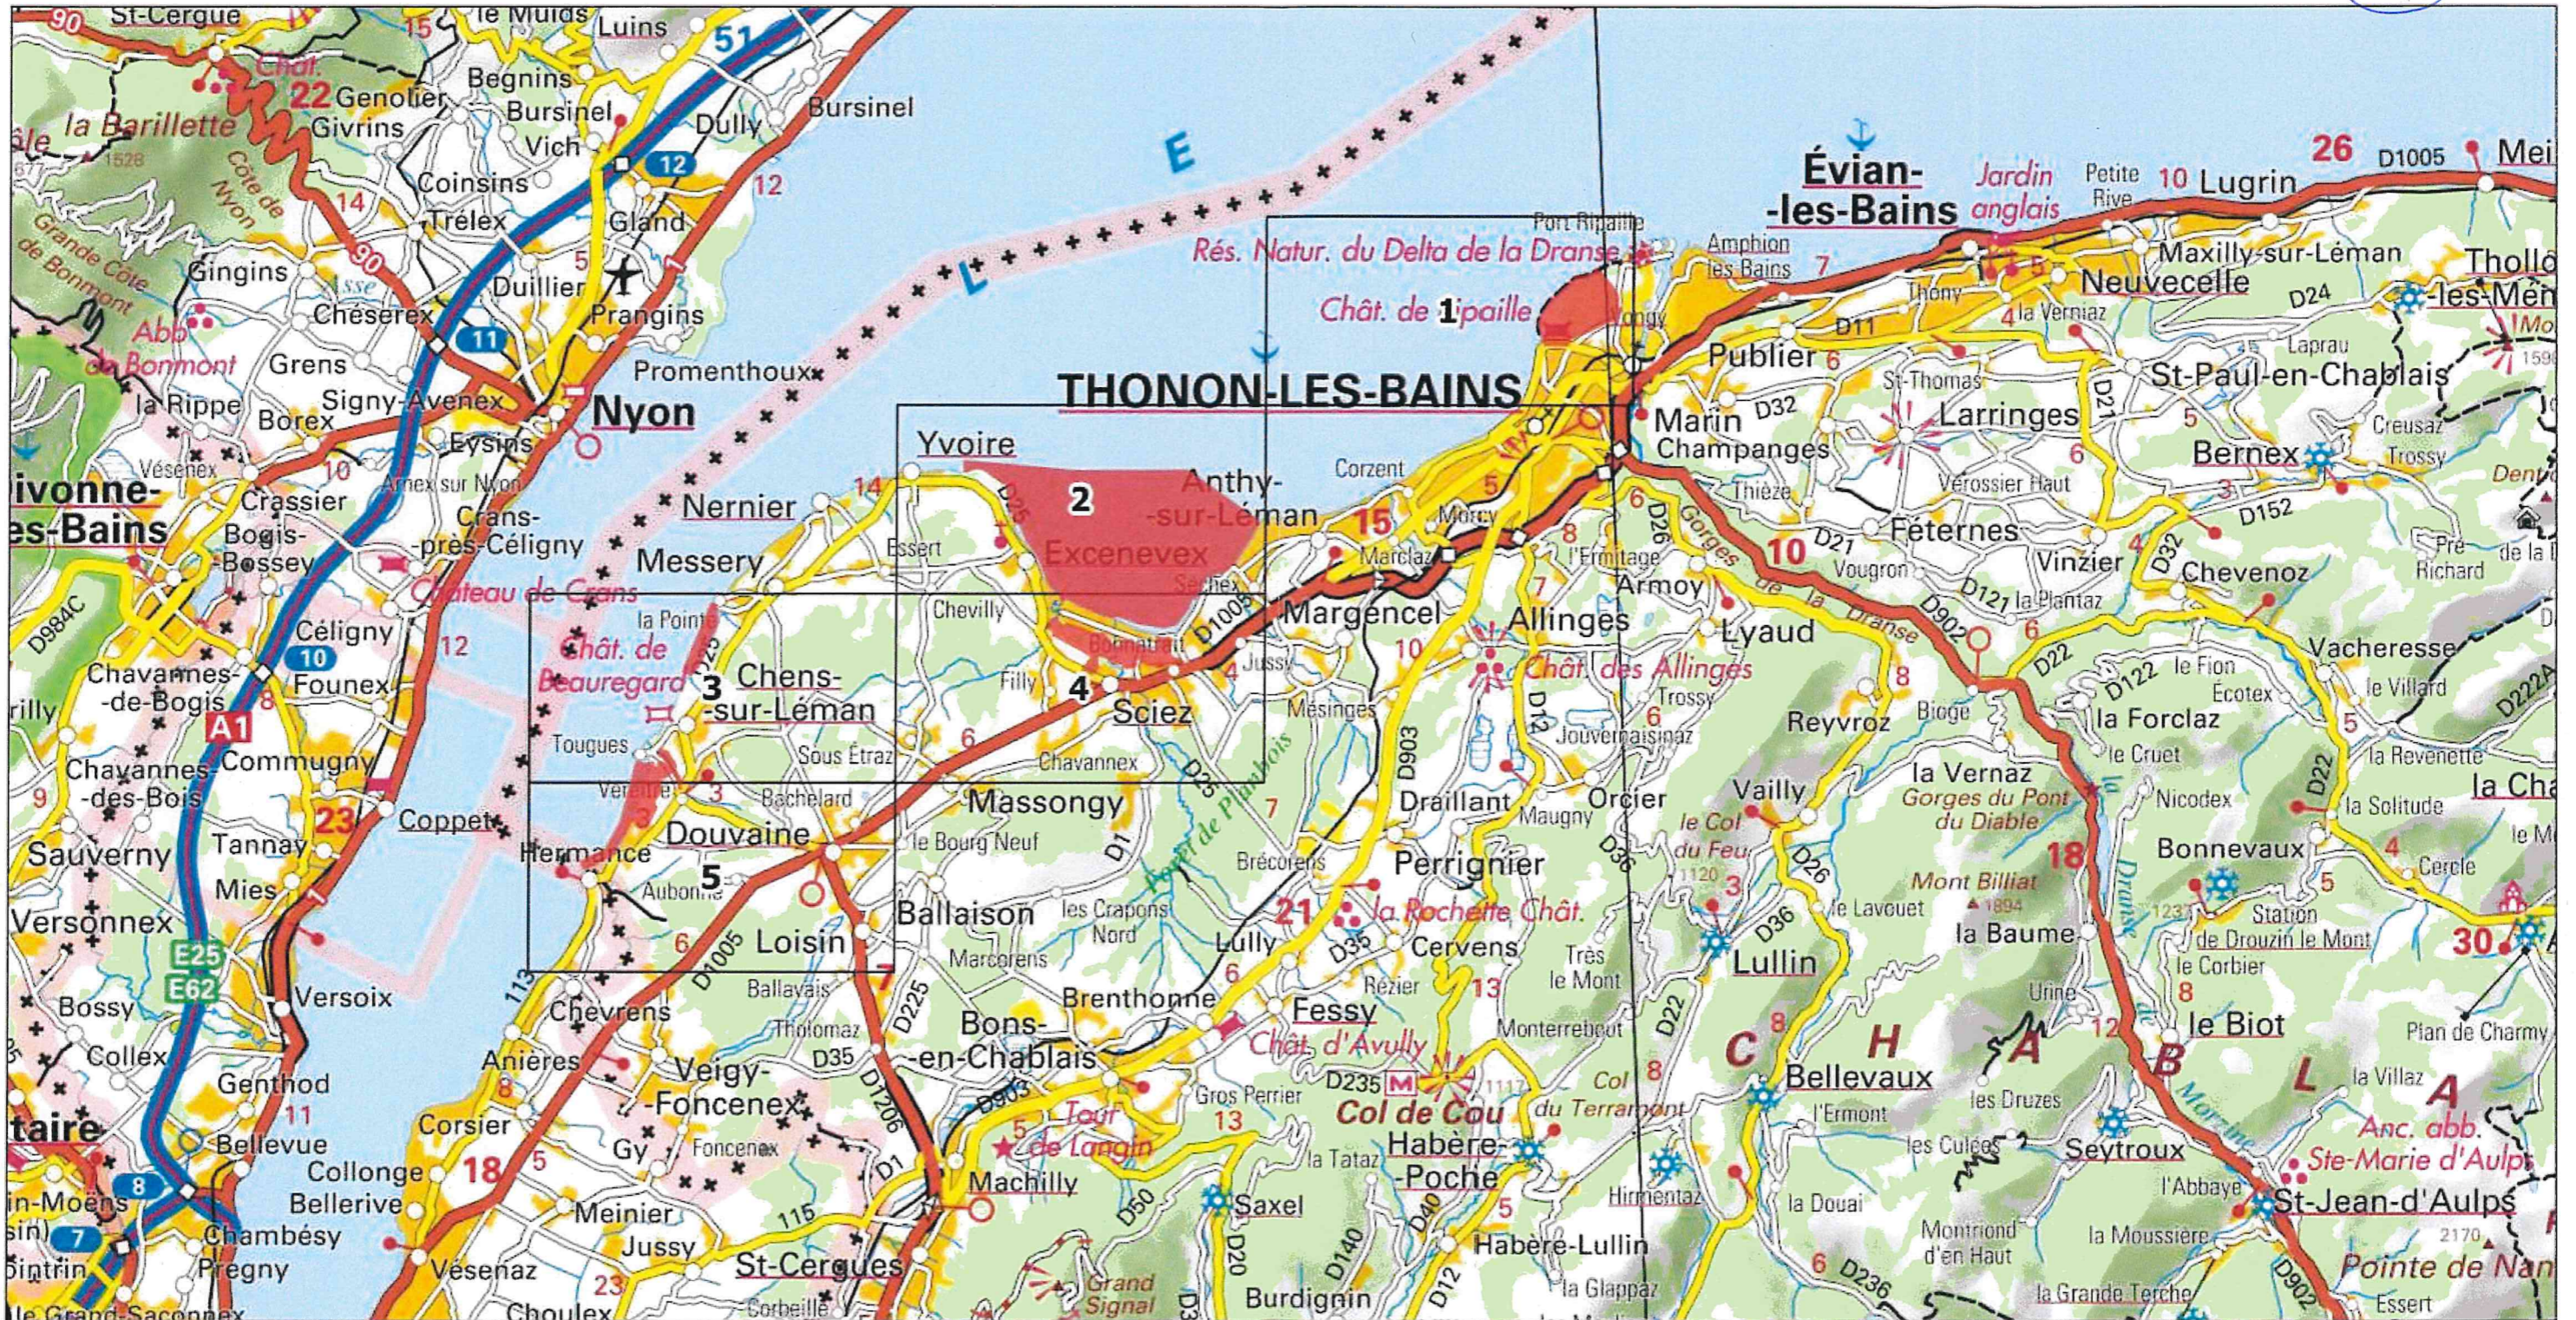

signé le :

13 0 NOV. 2020

Olivier THIBAUT

 Zone de protection spéciale (ZPS)

0 5 10 km  
1/170 000ème

Fond : Scan 250 IGN © - Données DREAL Auvergne-Rhône-Alpes 2020  
Auteur : DREAL Auvergne-Rhône-Alpes 18-08-2020

 Zone de protection spéciale (ZPS)

1/25 000 ème

Fond : Scan 25 IGN © - Données DREAL Auvergne-Rhône-Alpes 2020

Auteur : DREAL Auvergne-Rhône-Alpes 18-08-2020

 Zone de protection spéciale (ZPS)

1/25 000 ème