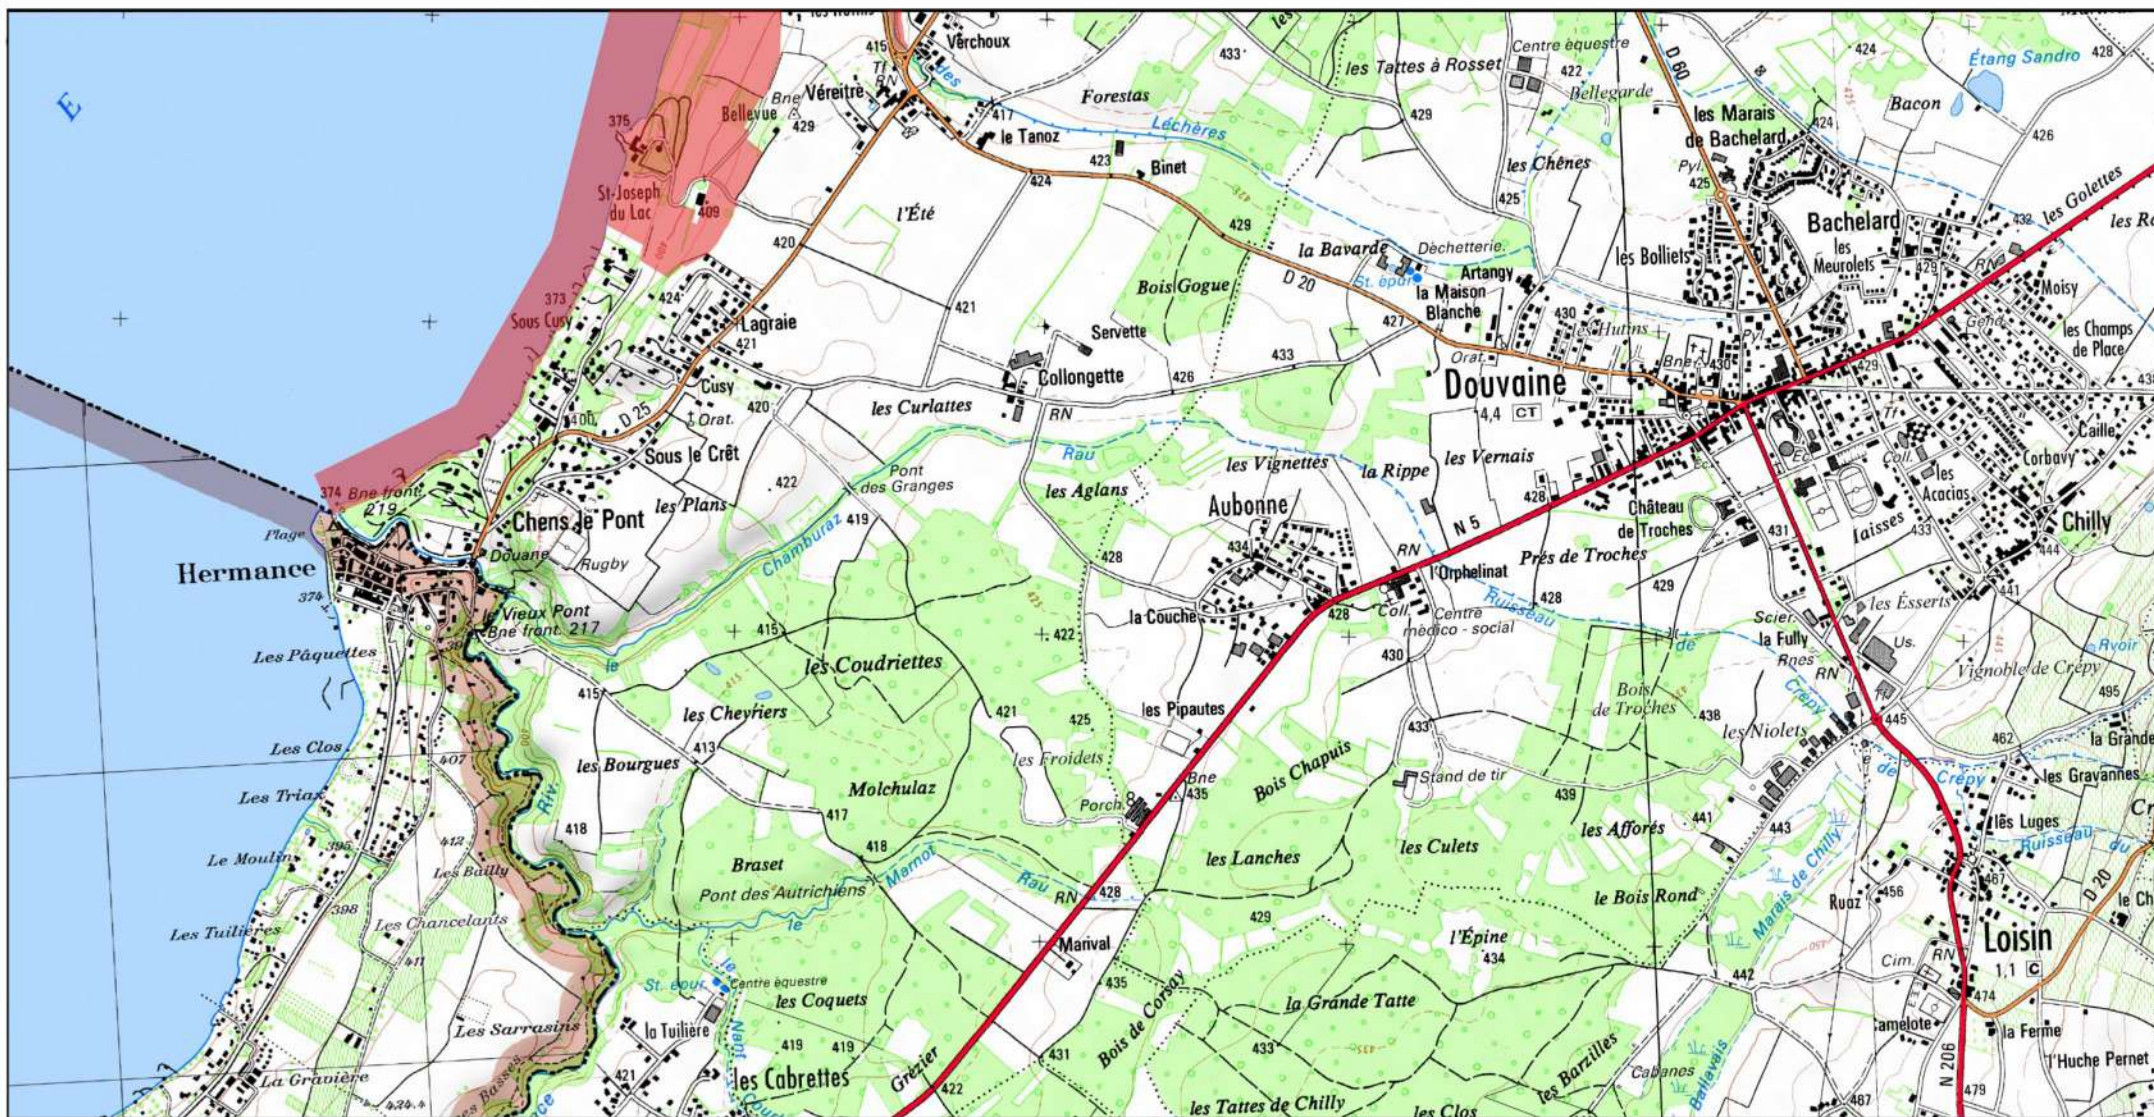

signé le :

13 0 NOV. 2020

Olivier THIBAUT

 Zone de protection spéciale (ZPS)

0 5 10 km  
1/170 000ème

Fond : Scan 250 IGN © - Données DREAL Auvergne-Rhône-Alpes 2020  
Auteur : DREAL Auvergne-Rhône-Alpes 18-08-2020

 Zone de protection spéciale (ZPS)

1/25 000 ème

Fond : Scan 25 IGN © - Données DREAL Auvergne-Rhône-Alpes 2020

Auteur : DREAL Auvergne-Rhône-Alpes 18-08-2020

 Zone de protection spéciale (ZPS)

1/25 000 ème

Fond : Scan 25 IGN © - Données DREAL Auvergne-Rhône-Alpes 2020

Auteur : DREAL Auvergne-Rhône-Alpes 18-08-2020

 Zone de protection spéciale (ZPS)

1/25 000 ème

Fond : Scan 25 IGN © - Données DREAL Auvergne-Rhône-Alpes 2020