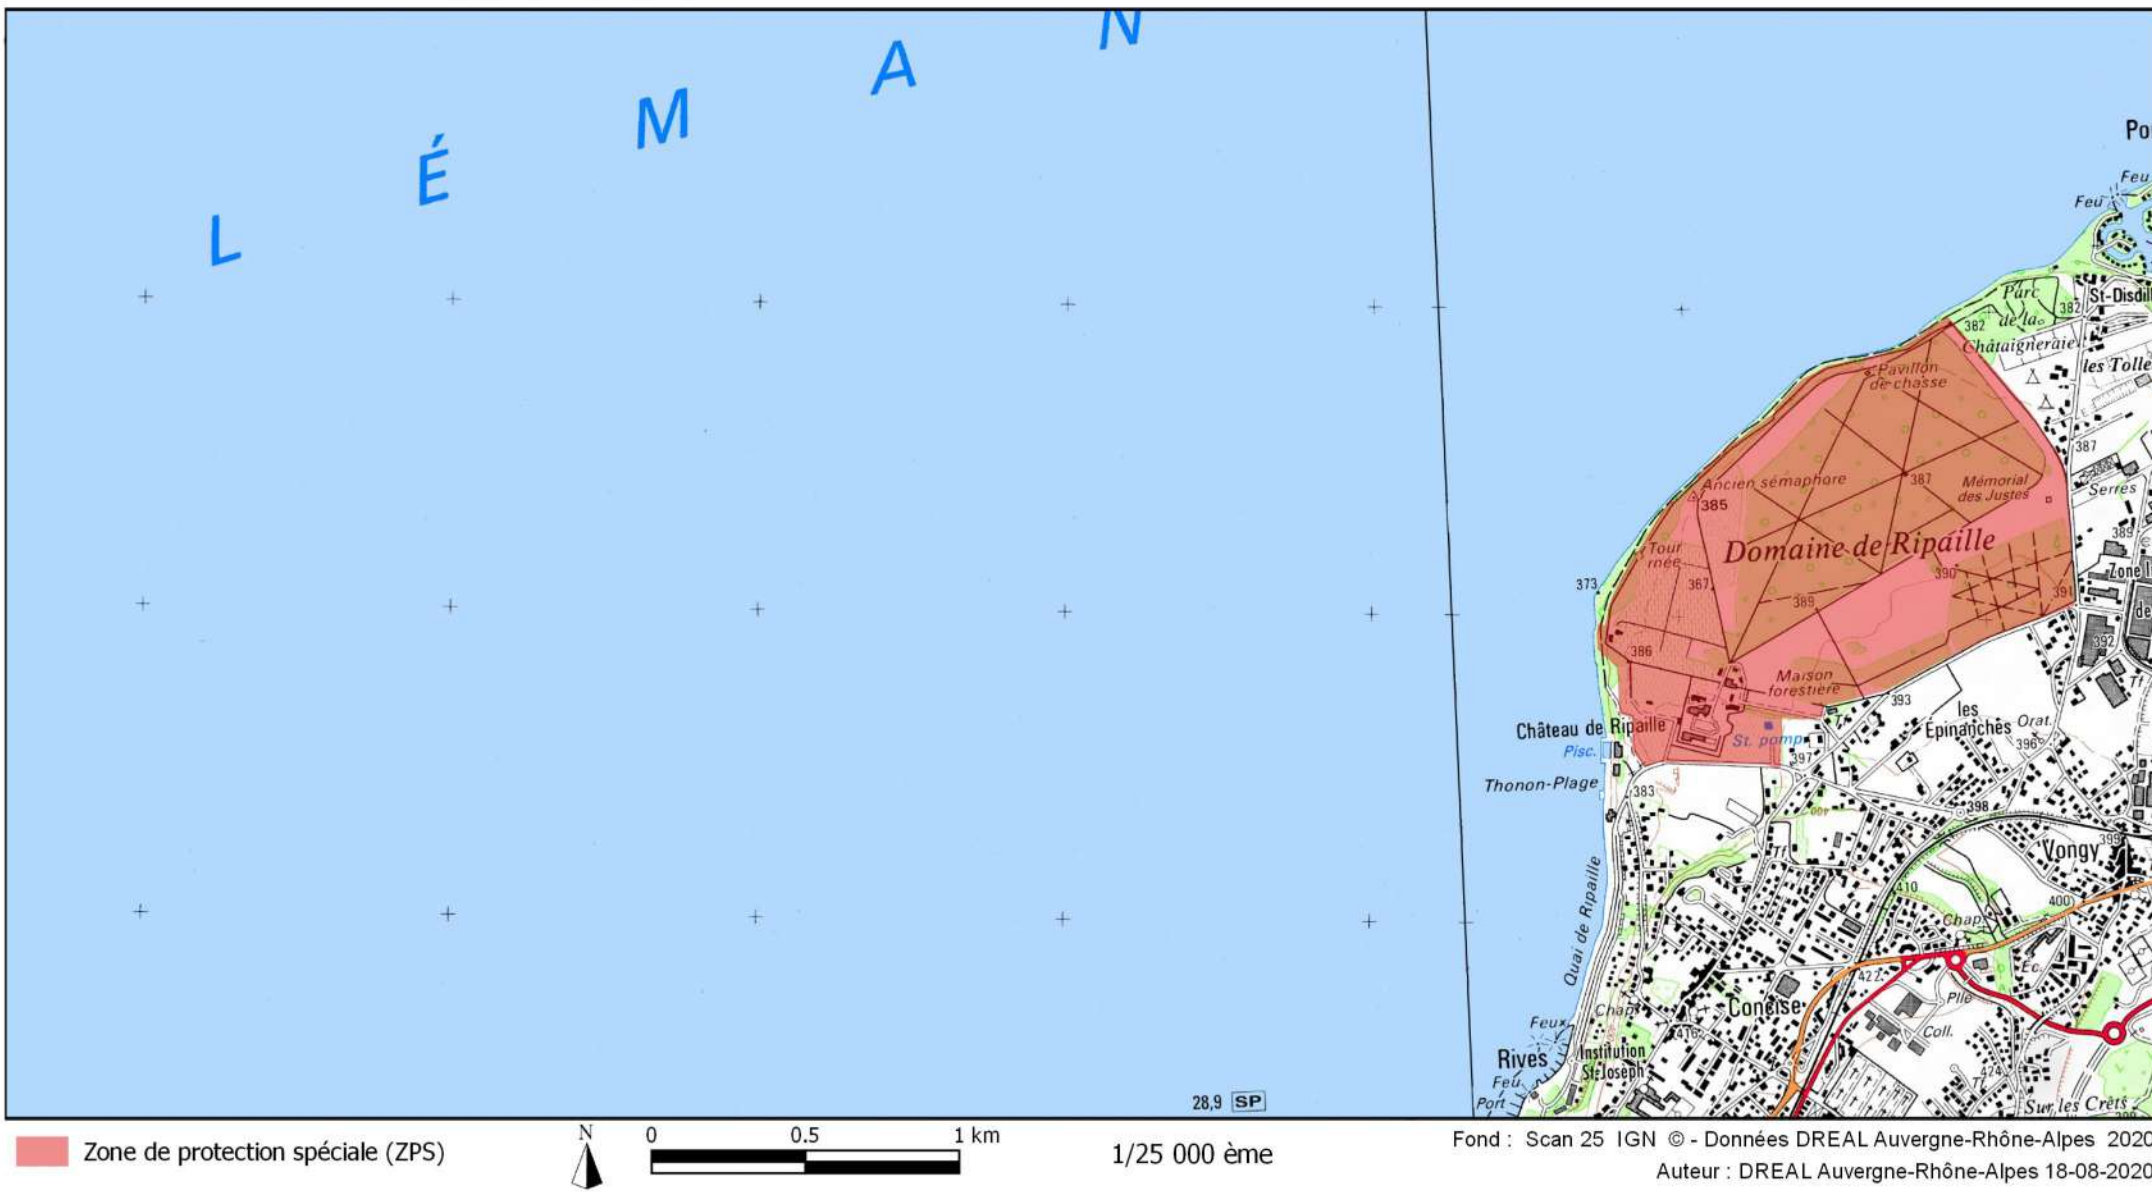

signé le :

13 0 NOV. 2020

Olivier THIBAUT

 Zone de protection spéciale (ZPS)

0 5 10 km  
1/170 000ème

Fond : Scan 250 IGN © - Données DREAL Auvergne-Rhône-Alpes 2020  
Auteur : DREAL Auvergne-Rhône-Alpes 18-08-2020

 Zone de protection spéciale (ZPS)

1/25 000 ème

Fond : Scan 25 IGN © - Données DREAL Auvergne-Rhône-Alpes 2020

Auteur : DREAL Auvergne-Rhône-Alpes 18-08-2020

 Zone de protection spéciale (ZPS)

1/25 000 ème

Fond : Scan 25 IGN © - Données DREAL Auvergne-Rhône-Alpes 2020

Auteur : DREAL Auvergne-Rhône-Alpes 18-08-2020

 Zone de protection spéciale (ZPS)

1/25 000 ème

Fond : Scan 25 IGN © - Données DREAL Auvergne-Rhône-Alpes 2020