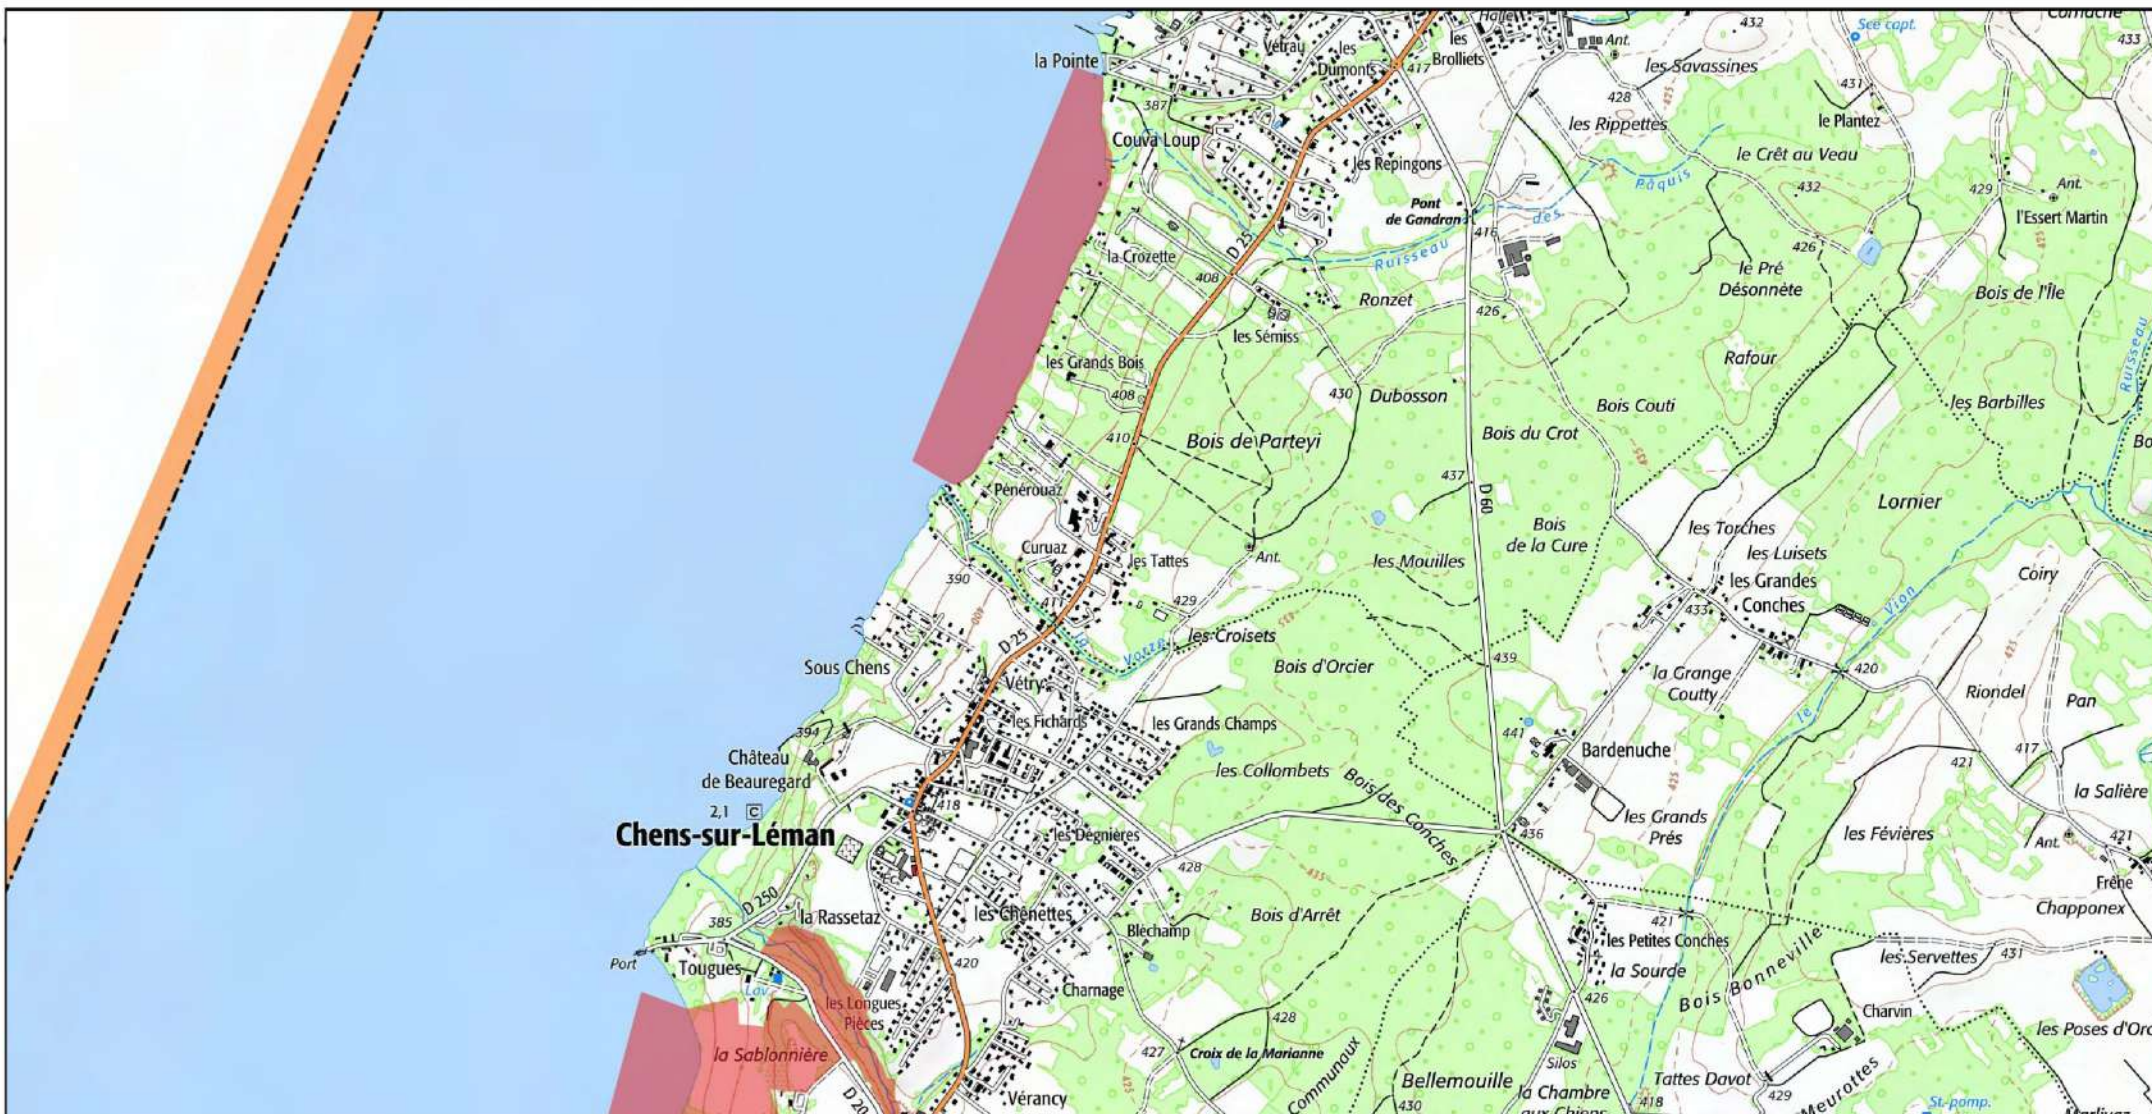

signé le :

13 0 NOV. 2020

Olivier THIBAUT

 Zone de protection spéciale (ZPS)

0 5 10 km  
1/170 000ème

Fond : Scan 250 IGN © - Données DREAL Auvergne-Rhône-Alpes 2020  
Auteur : DREAL Auvergne-Rhône-Alpes 18-08-2020

 Zone de protection spéciale (ZPS)

1/25 000 ème

Fond : Scan 25 IGN © - Données DREAL Auvergne-Rhône-Alpes 2020

Auteur : DREAL Auvergne-Rhône-Alpes 18-08-2020

 Zone de protection spéciale (ZPS)

1/25 000 ème