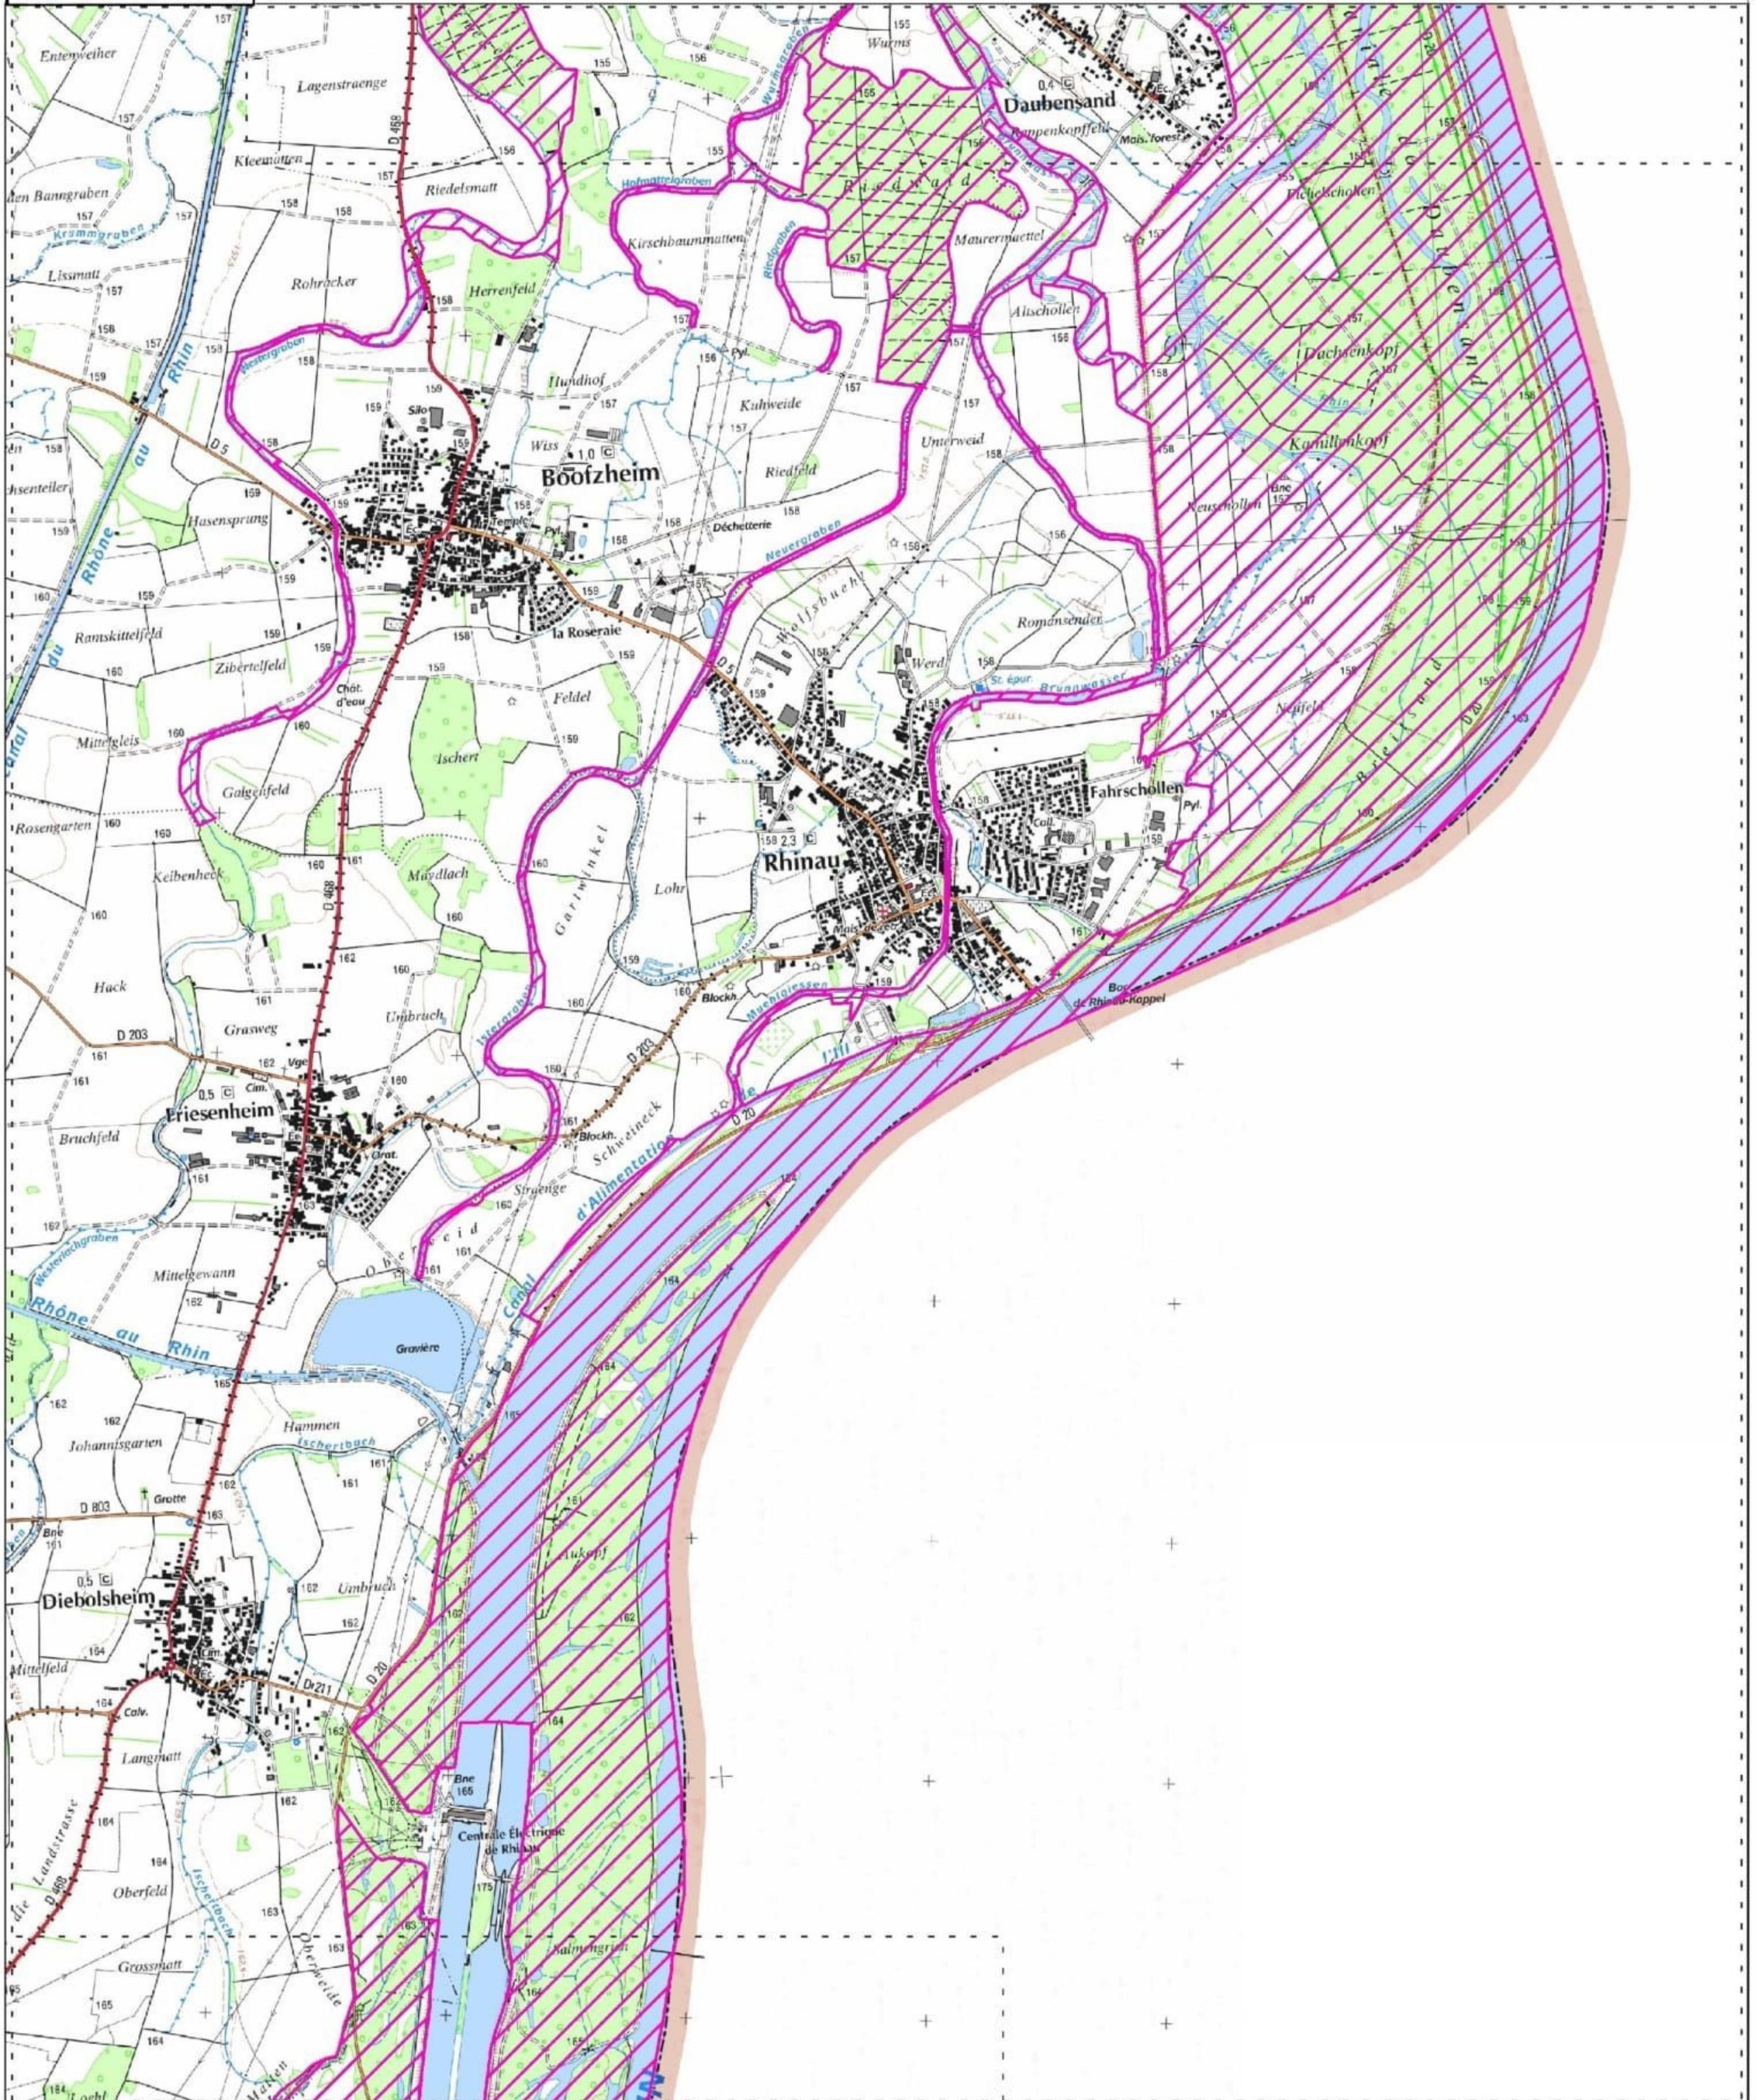

SITE NATURA 2000 VALLEE DU RHIN DE STRASBOURG A MARCKOLSHEIM

FR4211810 (Bas-Rhin)

Carte générale au 1/170000 (fond IGN SCAN 100®) annexée à l'arrêté de modification de la ZPS

Signé le :

La ministre de la transition écologique

Carte 2/7 au 1/25000 (fond IGN SCAN 25®) annexée à l'arrêté de modification de la ZPS

MINISTÈRE DE LA TRANSITION ÉCOLOGIQUE
Liberté
Égalité
Fraternité

SITE NATURA 2000 VALLEE DU RHIN DE STRASBOURG A MARCKOLSHEIM

FR4211810 (Bas-Rhin)

Carte 3/7 au 1/25000 (fond IGN SCAN 25®) annexée à l'arrêté de modification de la ZPS

MINISTÈRE DE LA TRANSITION ÉCOLOGIQUE
Liberté
Égalité
Fraternité

SITE NATURA 2000 VALLEE DU RHIN DE STRASBOURG A MARCKOLSHEIM

FR4211810 (Bas-Rhin)

Carte 4/7 au 1/25000 (fond IGN SCAN 25®) annexée à l'arrêté de modification de la ZPS

MINISTÈRE DE LA TRANSITION ÉCOLOGIQUE
Liberté
Égalité
Fraternité

SITE NATURA 2000 VALLEE DU RHIN DE STRASBOURG A MARCKOLSHEIM