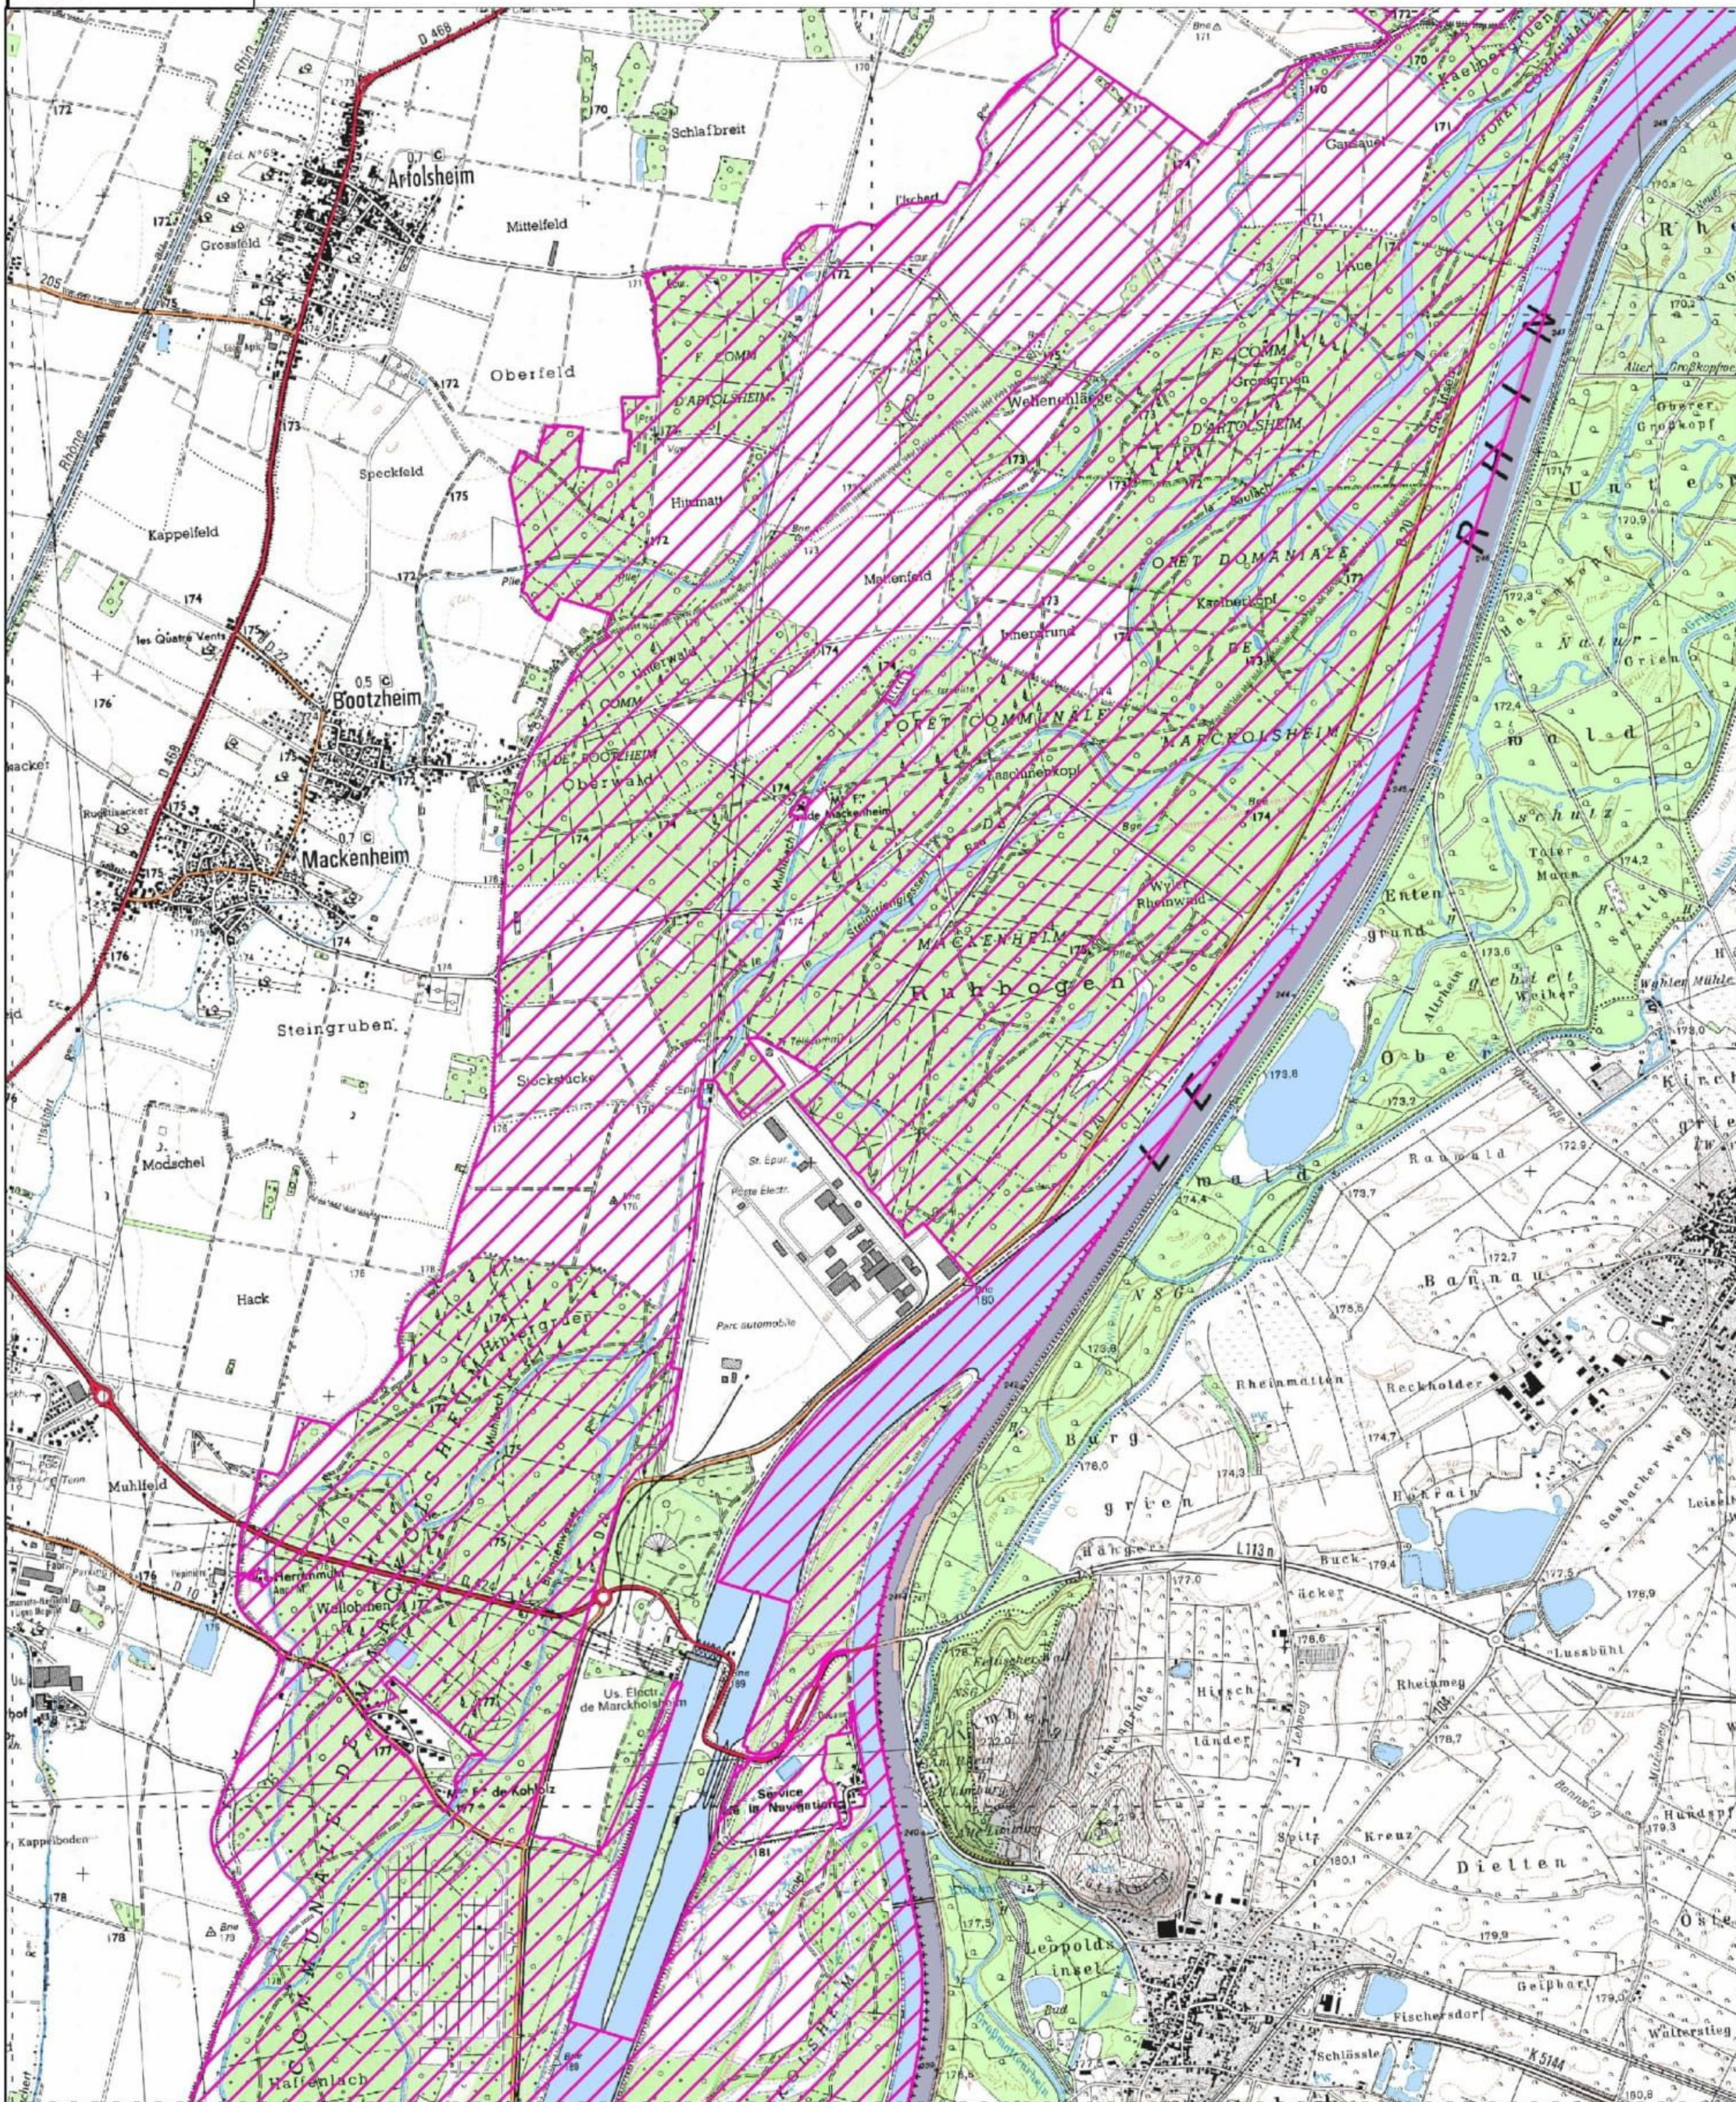

SITE NATURA 2000 VALLEE DU RHIN DE STRASBOURG A MARCKOLSHEIM

FR4211810 (Bas-Rhin)

Carte 6/7 au 1/25000 (fond IGN SCAN 25®) annexée à l'arrêté de modification de la ZPS

Echelle : 1/25000 Fond : SCAN 25® - 2012 Carte topographique © IGN : 1030_6800 et 1040_6800