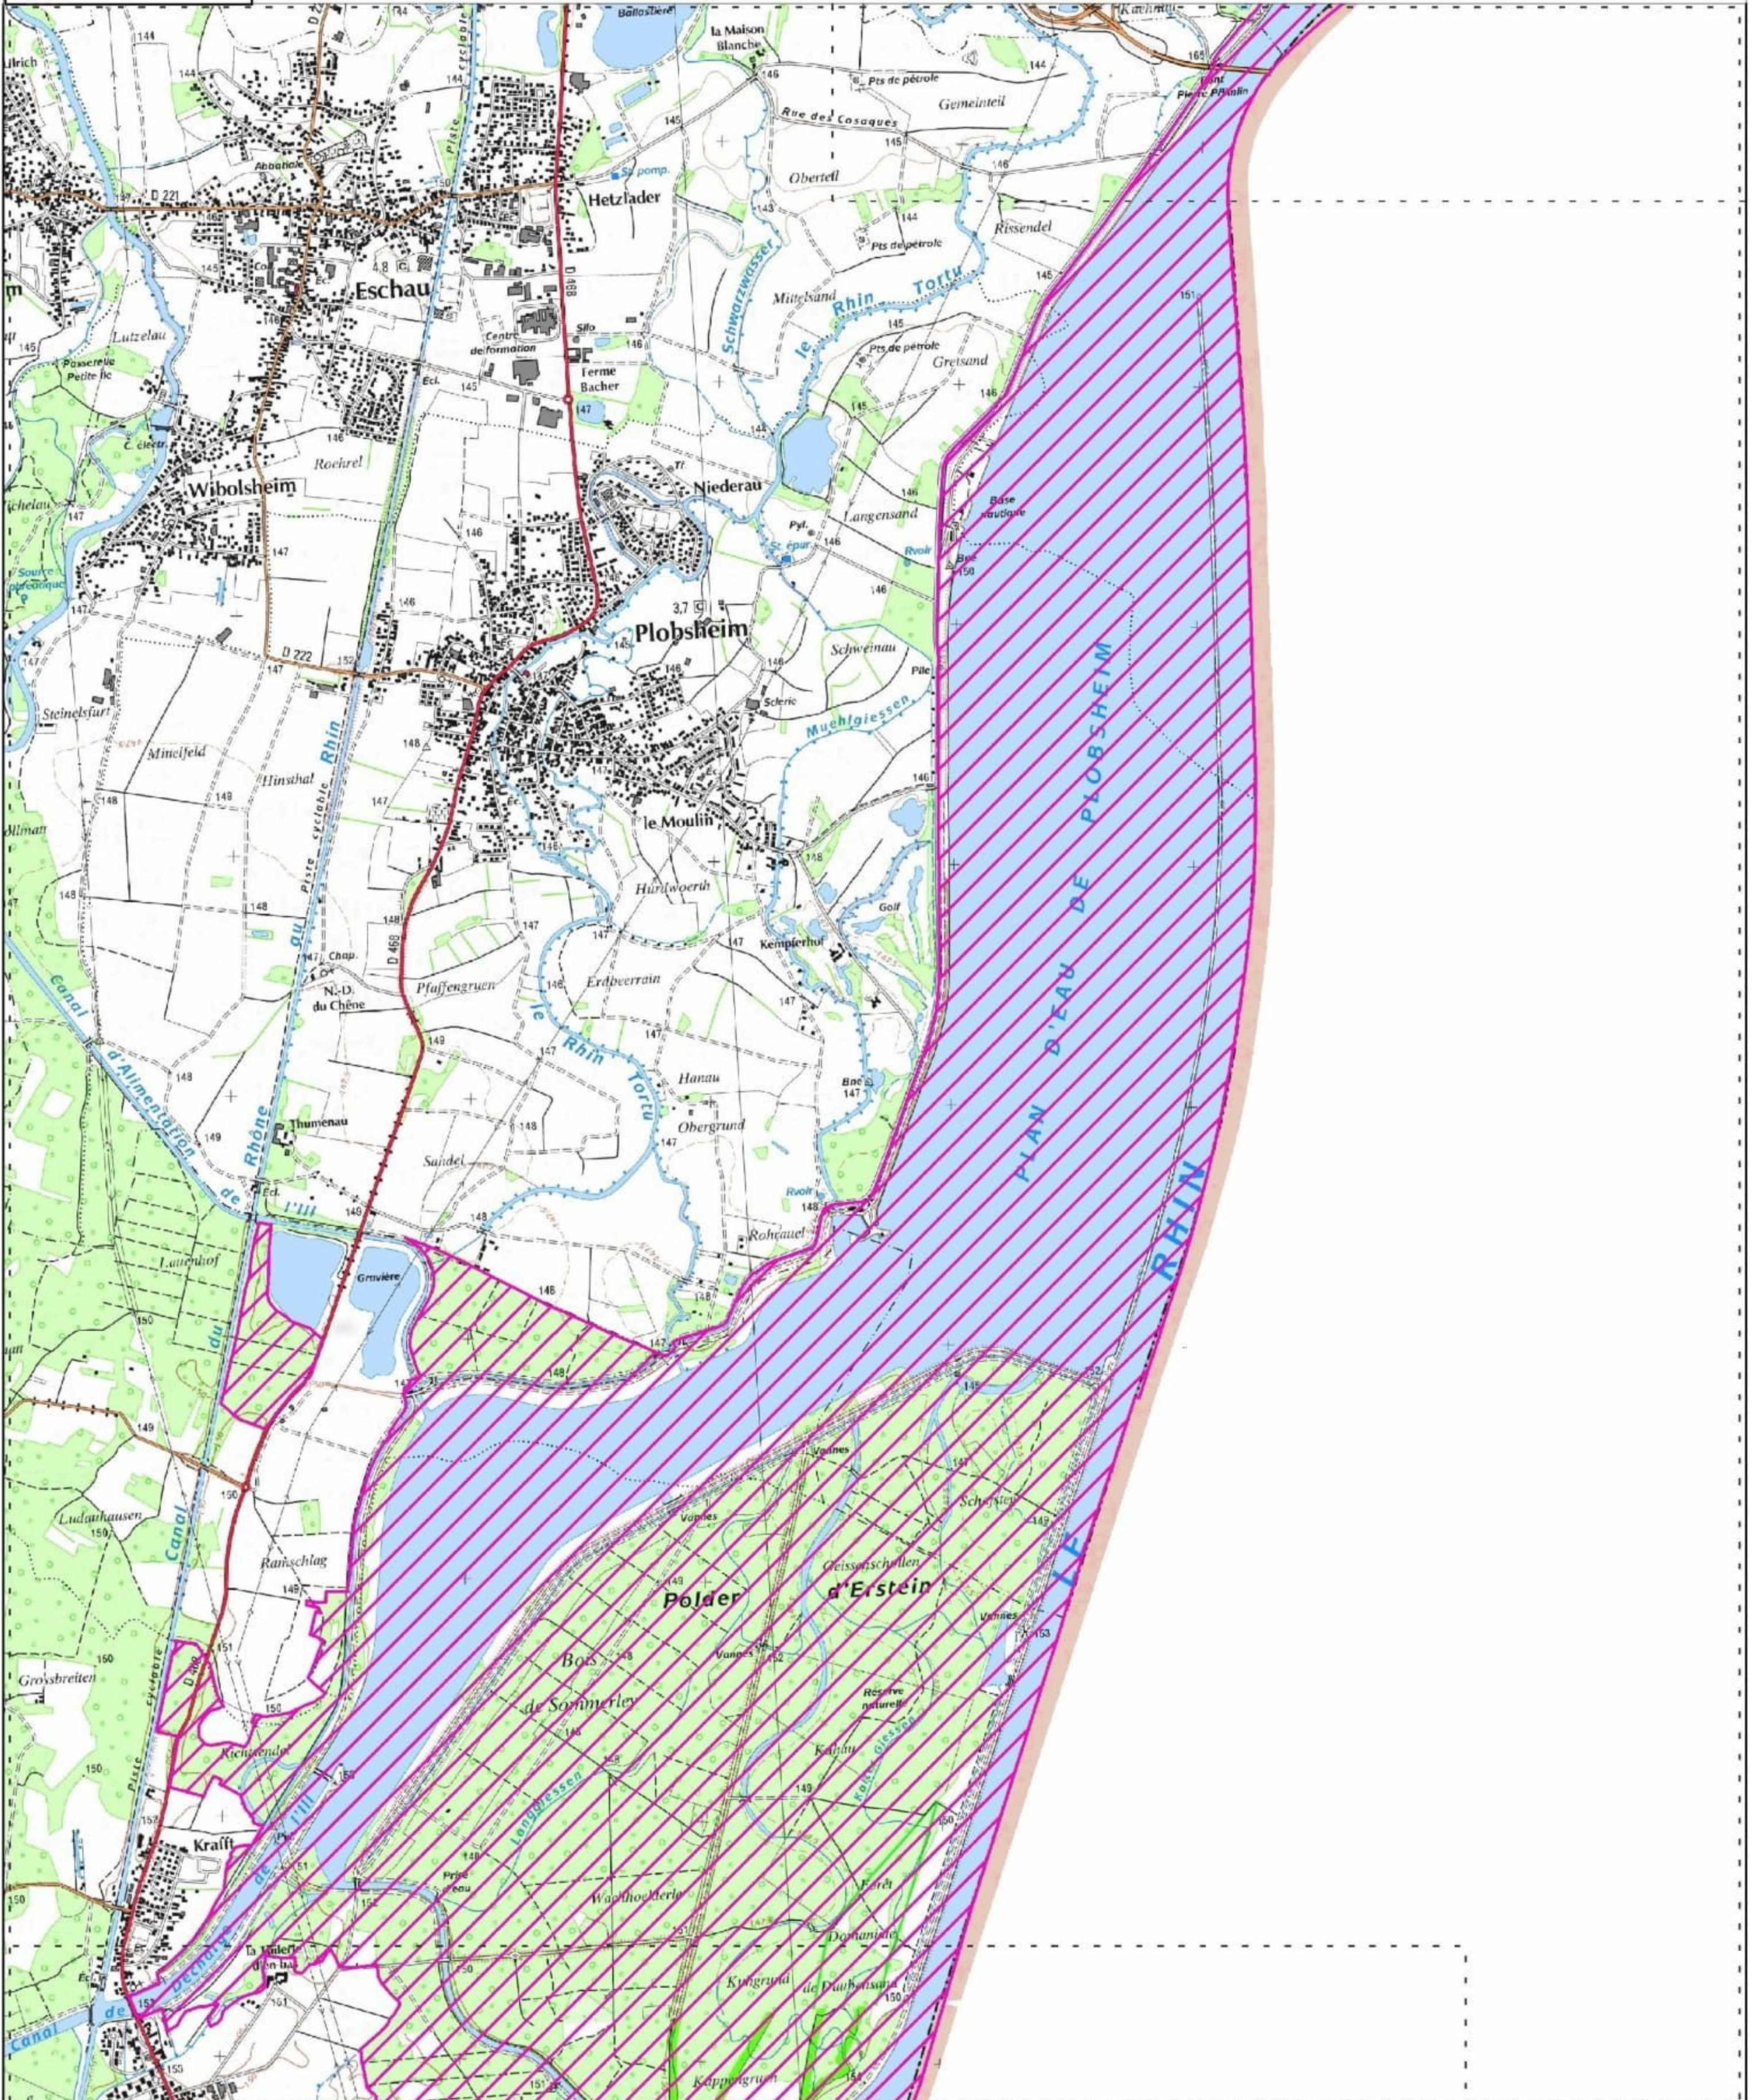

SITE NATURA 2000 VALLEE DU RHIN DE STRASBOURG A MARCKOLSHEIM

FR4211810 (Bas-Rhin)

Carte générale au 1/170000 (fond IGN SCAN 100®) annexée à l'arrêté de modification de la ZPS

Signé le :

La ministre de la transition écologique

**MINISTÈRE
DE LA TRANSITION
ÉCOLOGIQUE**

Liberté
Égalité
Fraternité

30 NOV. 2020

Olivier THIBAUT

Directeur de l'Institut de la Biodiversité

SITE NATURA 2000 VALLEE DU RHIN DE STRASBOURG A MARCKOLSHEIM

FR4211810 (Bas-Rhin)

Carte 2/7 au 1/25000 (fond IGN SCAN 25®) annexée à l'arrêté de modification de la ZPS

MINISTÈRE DE LA TRANSITION ÉCOLOGIQUE
Liberté
Égalité
Fraternité

SITE NATURA 2000 VALLEE DU RHIN DE STRASBOURG A MARCKOLSHEIM

FR4211810 (Bas-Rhin)

Carte 3/7 au 1/25000 (fond IGN SCAN 25®) annexée à l'arrêté de modification de la ZPS

MINISTÈRE DE LA TRANSITION ÉCOLOGIQUE
Liberté
Égalité
Fraternité

SITE NATURA 2000 VALLEE DU RHIN DE STRASBOURG A MARCKOLSHEIM