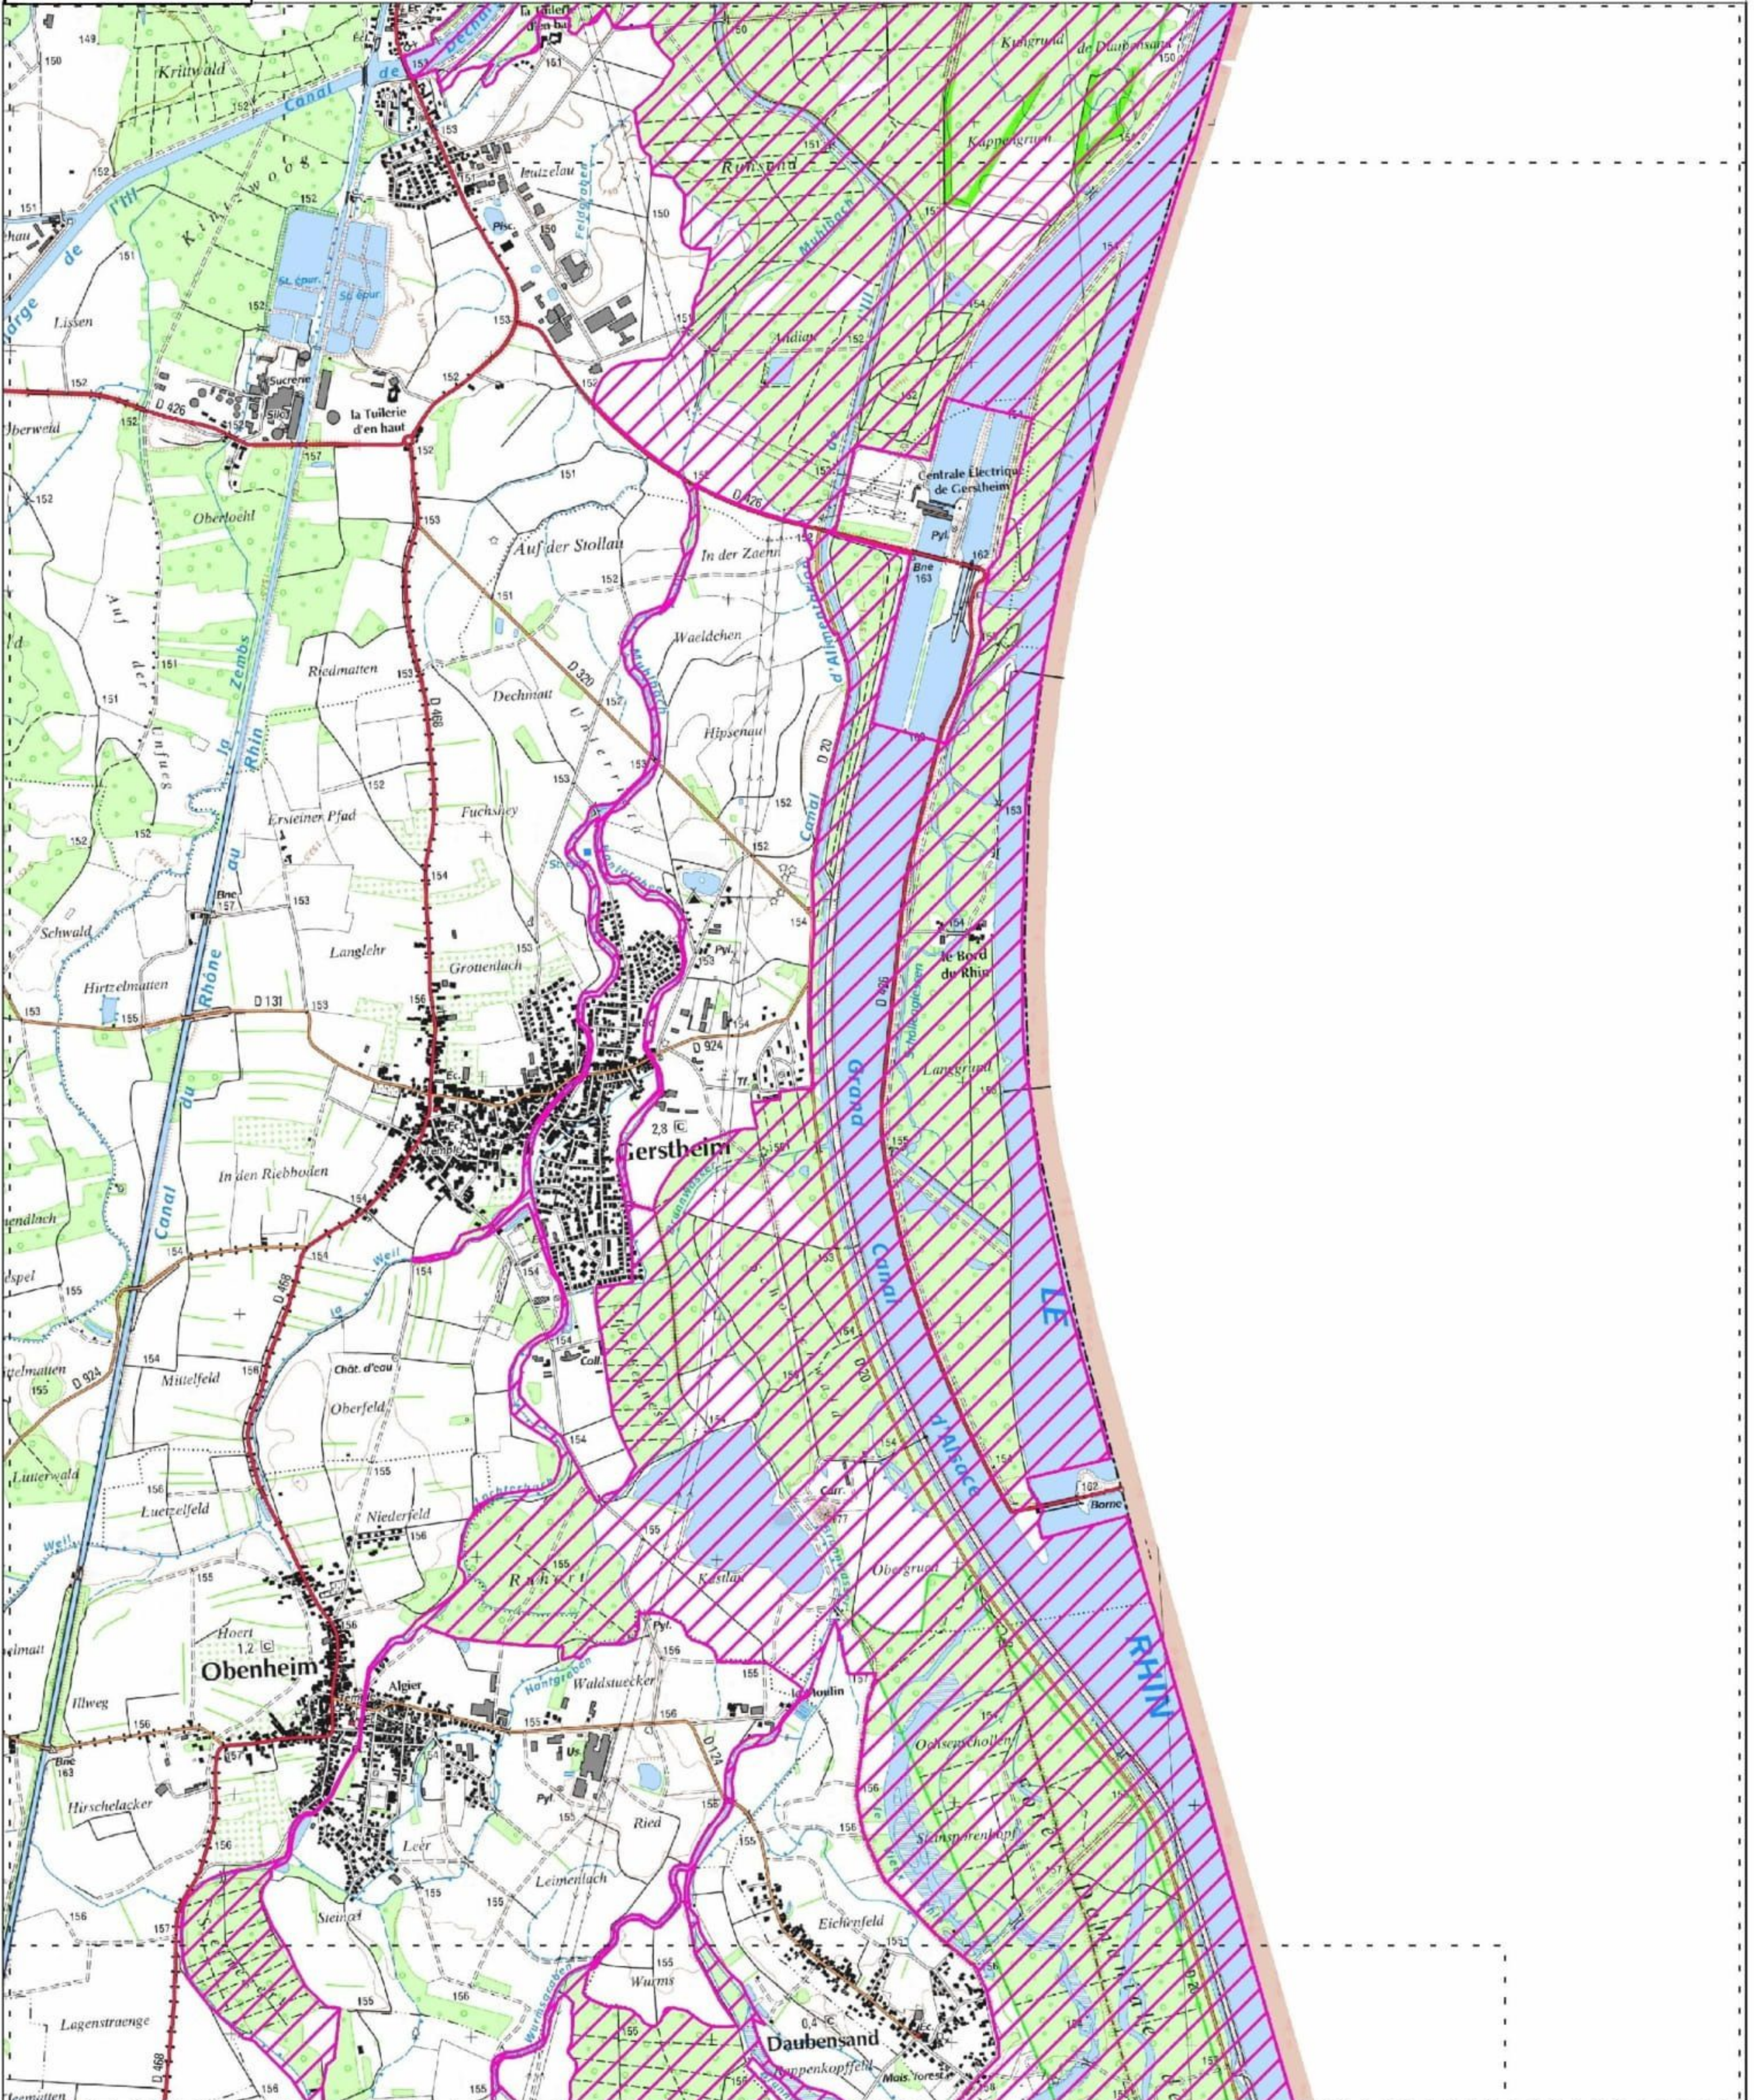

SITE NATURA 2000 VALLEE DU RHIN DE STRASBOURG A MARCKOLSHEIM

FR4211810 (Bas-Rhin)

Carte générale au 1/170000 (fond IGN SCAN 100®) annexée à l'arrêté de modification de la ZPS

Signé le :

La ministre de la transition écologique

**MINISTÈRE
DE LA TRANSITION
ÉCOLOGIQUE**

Liberté
Égalité
Fraternité

30 NOV. 2020

Olivier THIBAUT

Directeur de l'Institut de la Biodiversité

SITE NATURA 2000 VALLEE DU RHIN DE STRASBOURG A MARCKOLSHEIM

FR4211810 (Bas-Rhin)

Carte 2/7 au 1/25000 (fond IGN SCAN 25®) annexée à l'arrêté de modification de la ZPS

MINISTÈRE DE LA TRANSITION ÉCOLOGIQUE
Liberté
Égalité
Fraternité

SITE NATURA 2000 VALLEE DU RHIN DE STRASBOURG A MARCKOLSHEIM

FR4211810 (Bas-Rhin)

Carte 3/7 au 1/25000 (fond IGN SCAN 25®) annexée à l'arrêté de modification de la ZPS

MINISTÈRE DE LA TRANSITION ÉCOLOGIQUE
Liberté
Égalité
Fraternité

SITE NATURA 2000 VALLEE DU RHIN DE STRASBOURG A MARCKOLSHEIM