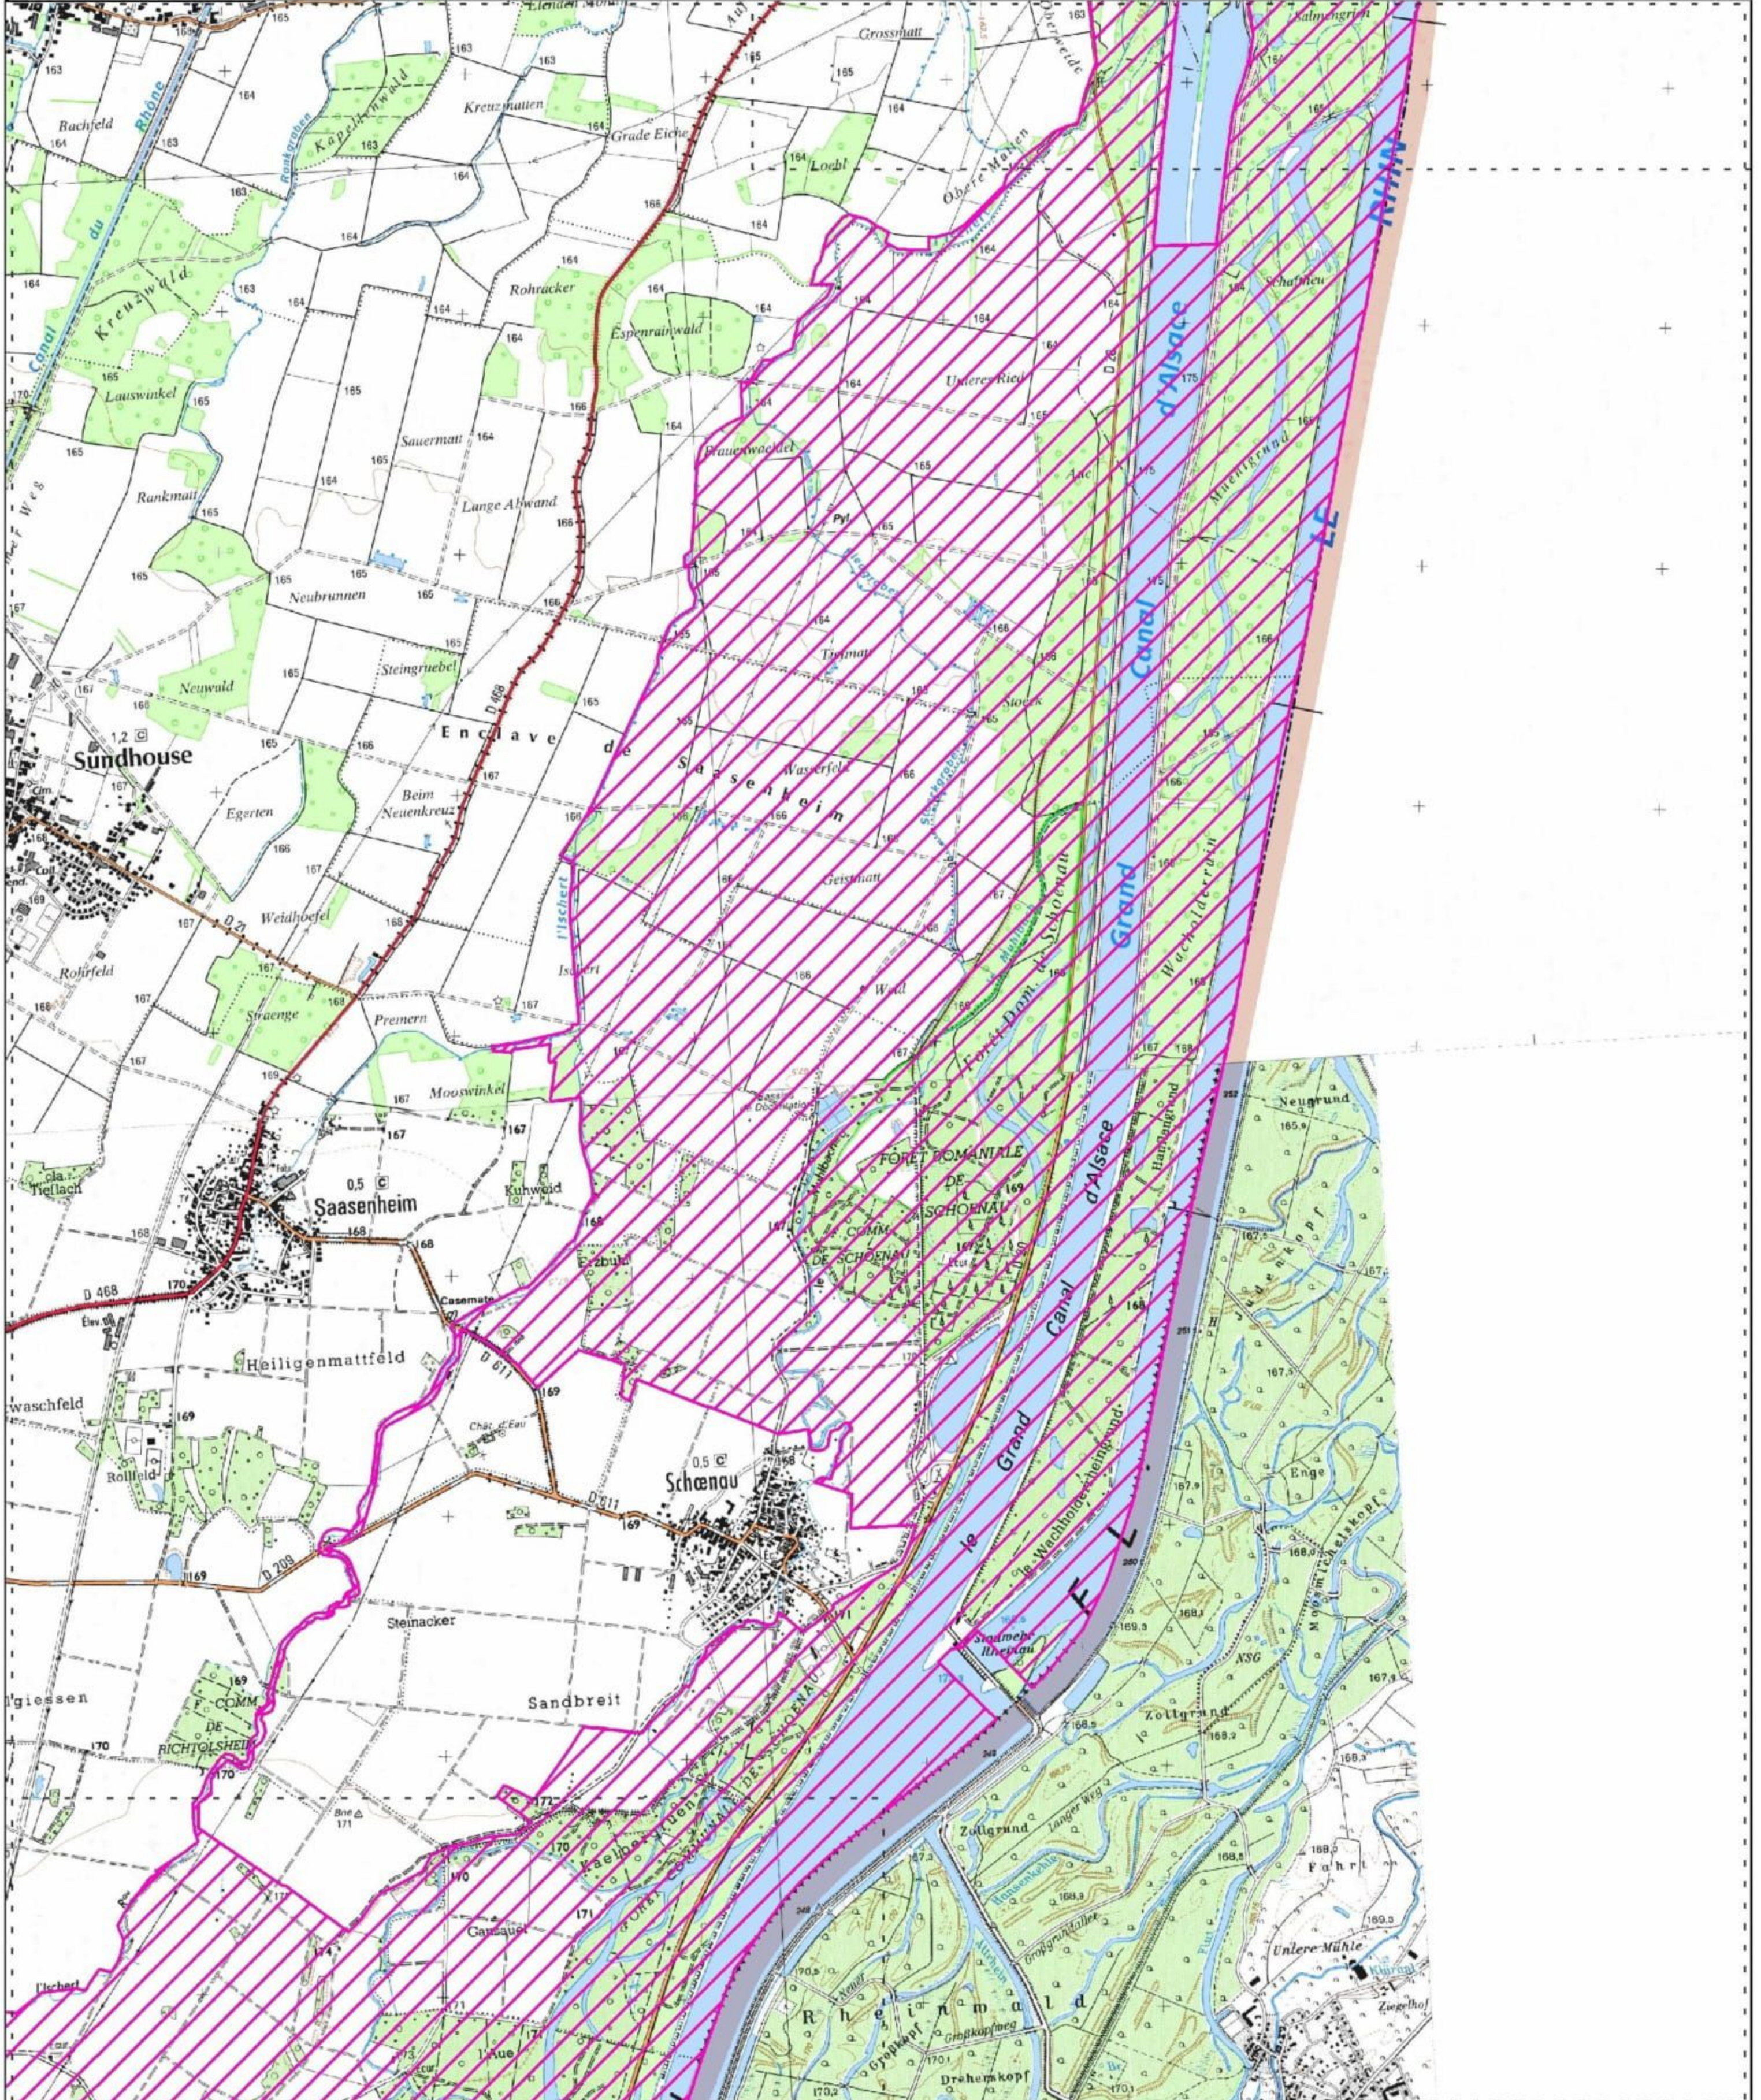

SITE NATURA 2000 VALLEE DU RHIN DE STRASBOURG A MARCKOLSHEIM

FR4211810 (Bas-Rhin)

Carte générale au 1/170000 (fond IGN SCAN 100®) annexée à l'arrêté de modification de la ZPS

Signé le :

La ministre de la transition écologique

Carte 2/7 au 1/25000 (fond IGN SCAN 25®) annexée à l'arrêté de modification de la ZPS

MINISTÈRE DE LA TRANSITION ÉCOLOGIQUE
Liberté
Égalité
Fraternité

SITE NATURA 2000 VALLEE DU RHIN DE STRASBOURG A MARCKOLSHEIM

FR4211810 (Bas-Rhin)

Carte 4/7 au 1/25000 (fond IGN SCAN 25®) annexée à l'arrêté de modification de la ZPS

MINISTÈRE DE LA TRANSITION ÉCOLOGIQUE
Liberté
Égalité
Fraternité

SITE NATURA 2000 VALLEE DU RHIN DE STRASBOURG A MARCKOLSHEIM

FR4211810 (Bas-Rhin)

Carte 5/7 au 1/25000 (fond IGN SCAN 25®) annexée à l'arrêté de modification de la ZPS

ZPS

Echelle : 1/25000 Fond : SCAN 25® - 2012 Carte topographique © IGN : 1040_6800 et 1040_6810

0 250 500 1 000 mètres