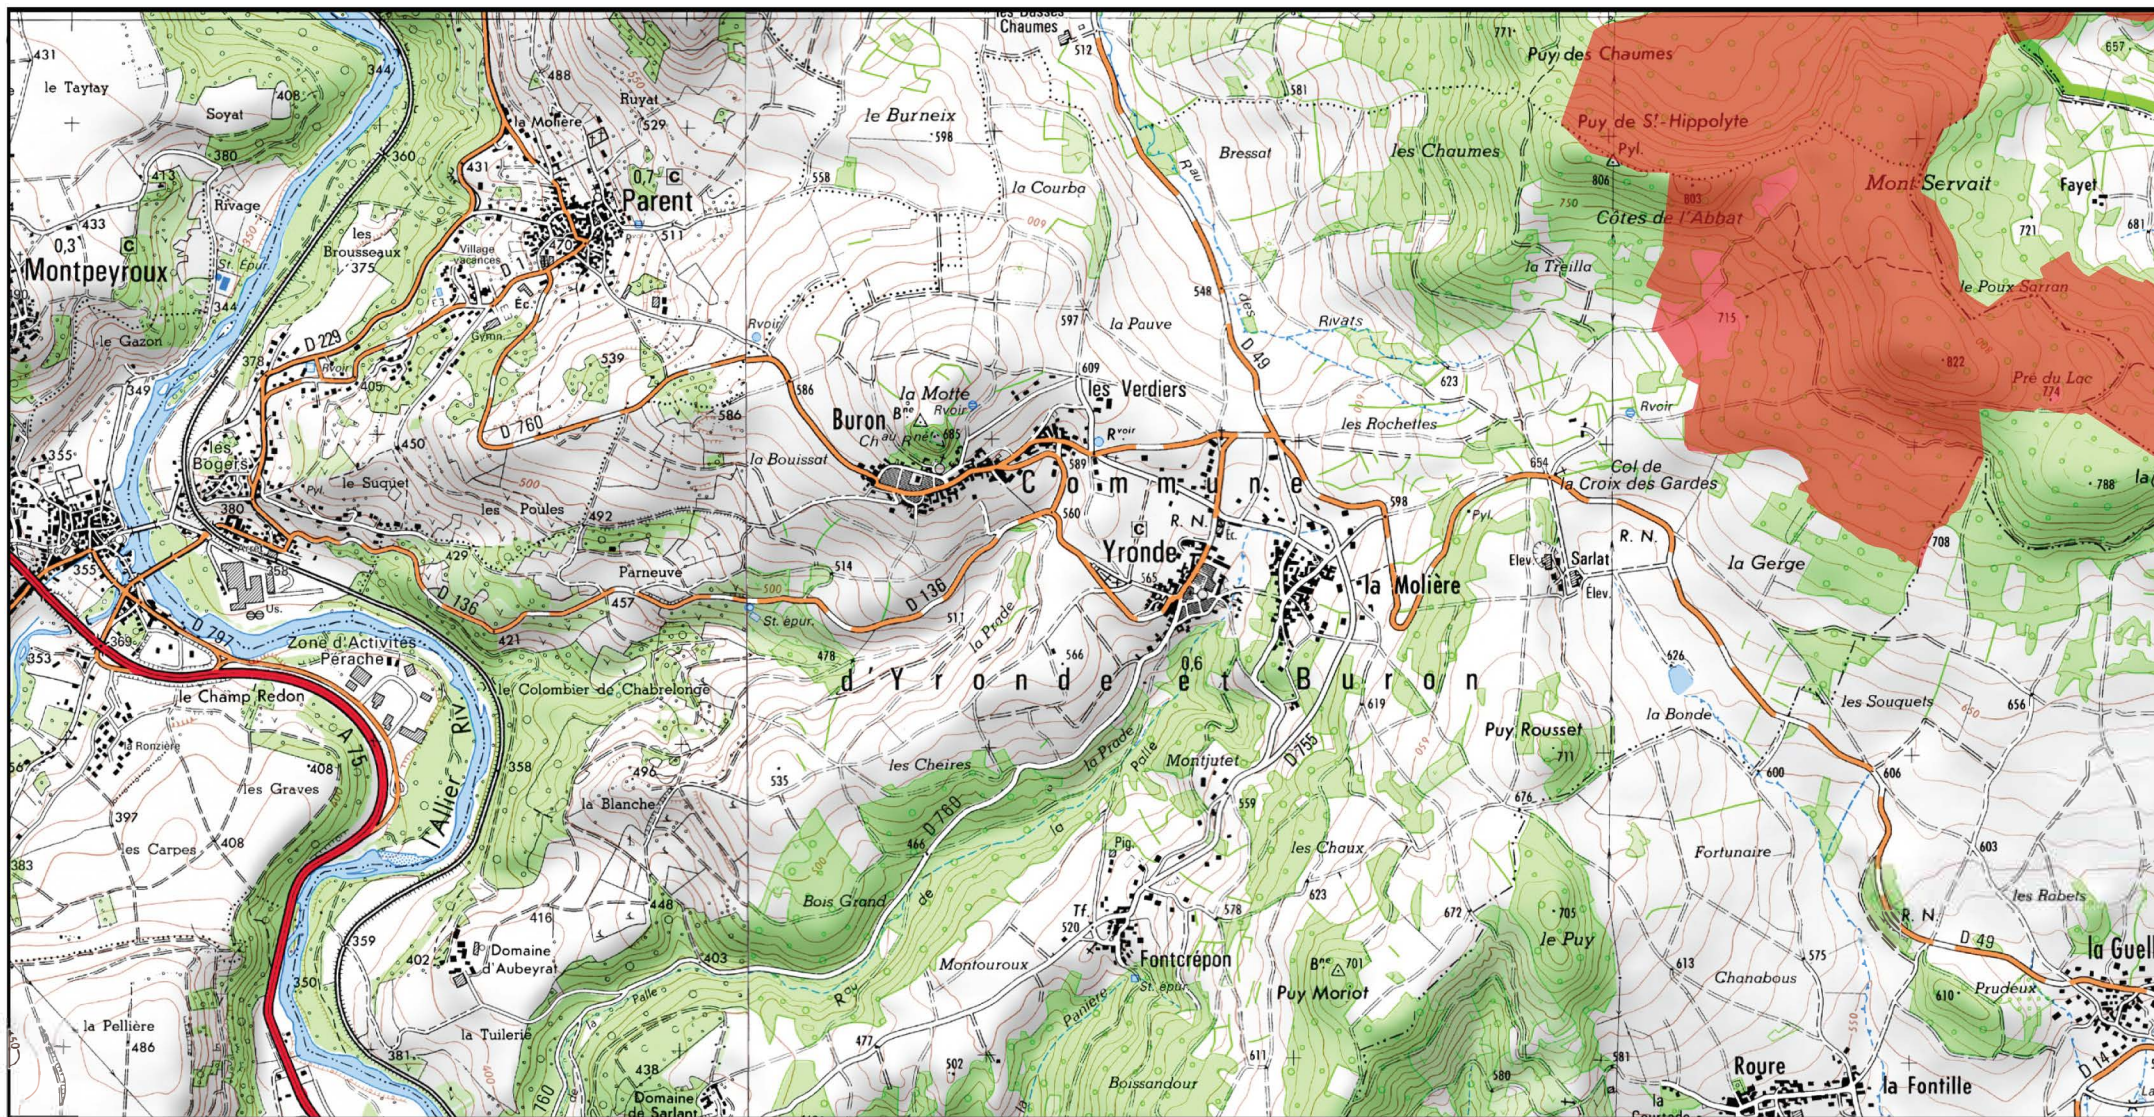

(ZSC) signé le :

10 7 JAN. 2021

Zone Spéciale de Conservation (ZSC)

0 0.5 1 km

1/25 000 ème

Fond : Scan 25 IGN © - Données DREAL Auvergne-Rhône-Alpes 2018

Auteur : DREAL Auvergne-Rhône-Alpes 26-04-2018

 Zone Spéciale de Conservation (ZSC)

0 0.5 1 km

1/25 000 ème

Fond : Scan 25 IGN © - Données DREAL Auvergne-Rhône-Alpes 2018

Auteur : DREAL Auvergne-Rhône-Alpes 26-04-2018

 Zone Spéciale de Conservation (ZSC)

1/25 000 ème