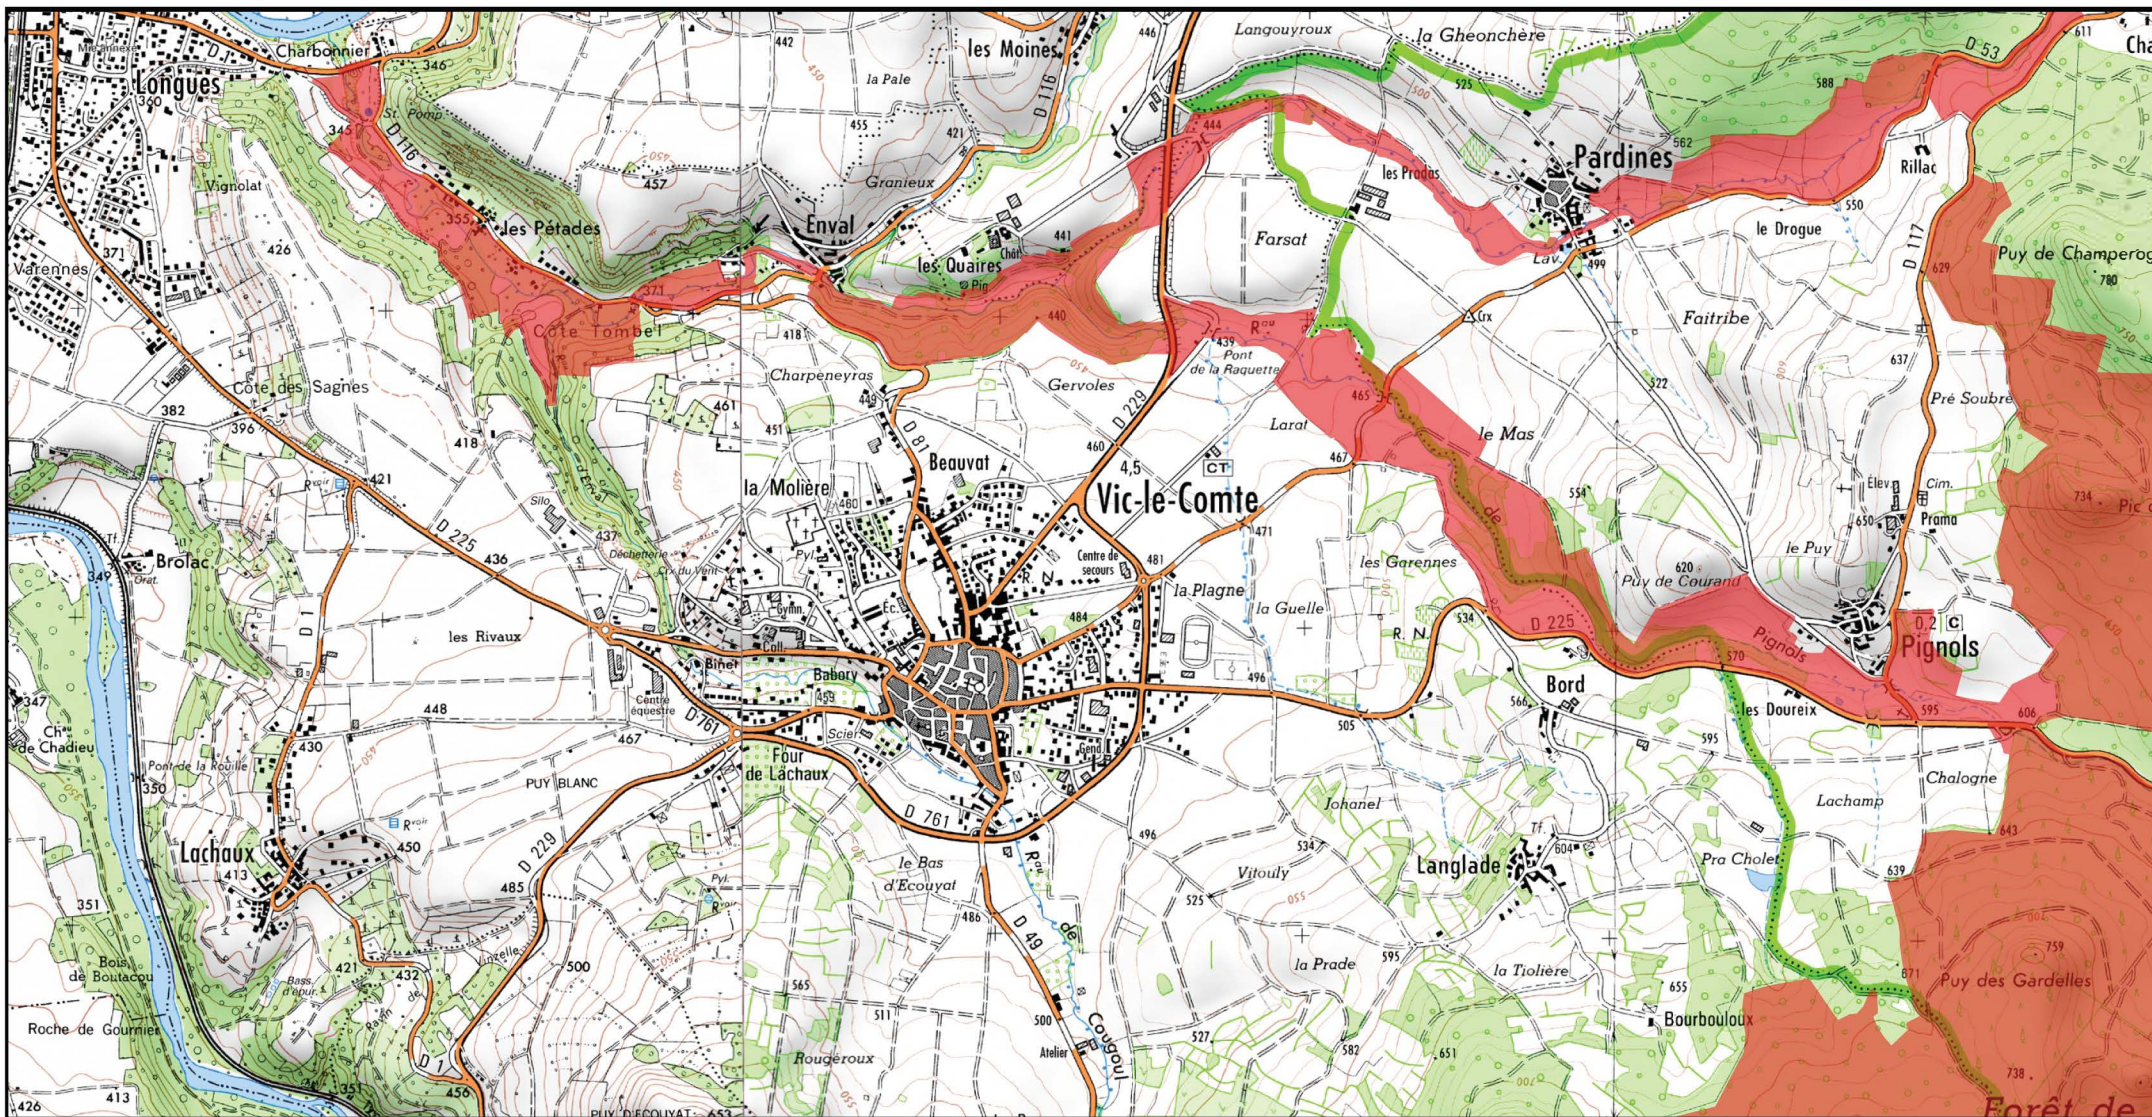

(ZSC) signé le :

10 7 JAN. 2021

Zone Spéciale de Conservation (ZSC)

0 0.5 1 km

1/25 000 ème

Fond : Scan 25 IGN © - Données DREAL Auvergne-Rhône-Alpes 2018

Auteur : DREAL Auvergne-Rhône-Alpes 26-04-2018

 Zone Spéciale de Conservation (ZSC)

0 0.5 1 km

1/25 000 ème

Fond : Scan 25 IGN © - Données DREAL Auvergne-Rhône-Alpes 2018

Auteur : DREAL Auvergne-Rhône-Alpes 26-04-2018

 Zone Spéciale de Conservation (ZSC)

1/25 000 ème