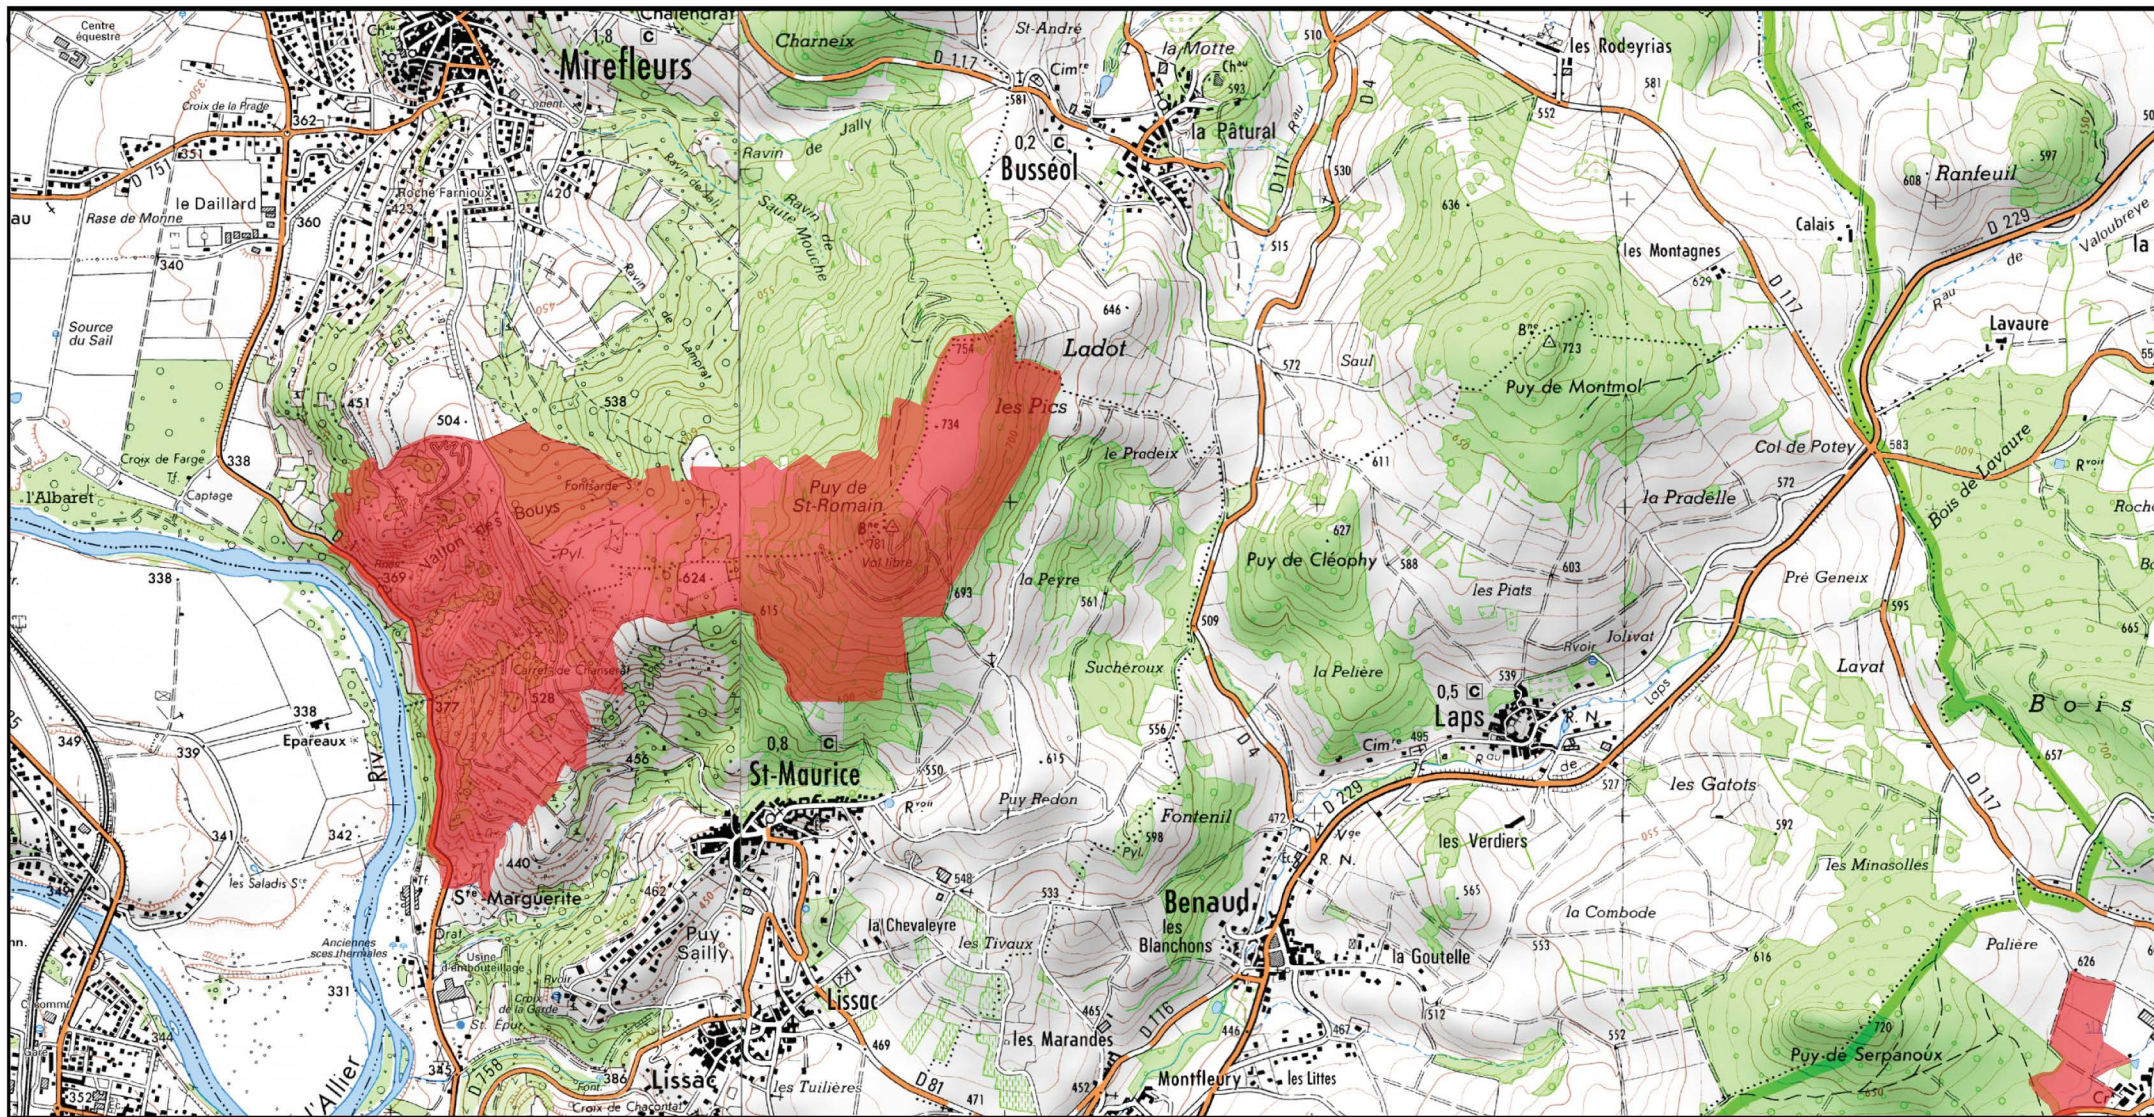

(ZSC) signé le :

10 7 JAN. 2021

Zone Spéciale de Conservation (ZSC)

0 0.5 1 km

1/25 000 ème

Fond : Scan 25 IGN © - Données DREAL Auvergne-Rhône-Alpes 2018

Auteur : DREAL Auvergne-Rhône-Alpes 26-04-2018

 Zone Spéciale de Conservation (ZSC)

0 0.5 1 km

1/25 000 ème

Fond : Scan 25 IGN © - Données DREAL Auvergne-Rhône-Alpes 2018

Auteur : DREAL Auvergne-Rhône-Alpes 26-04-2018

 Zone Spéciale de Conservation (ZSC)

1/25 000 ème