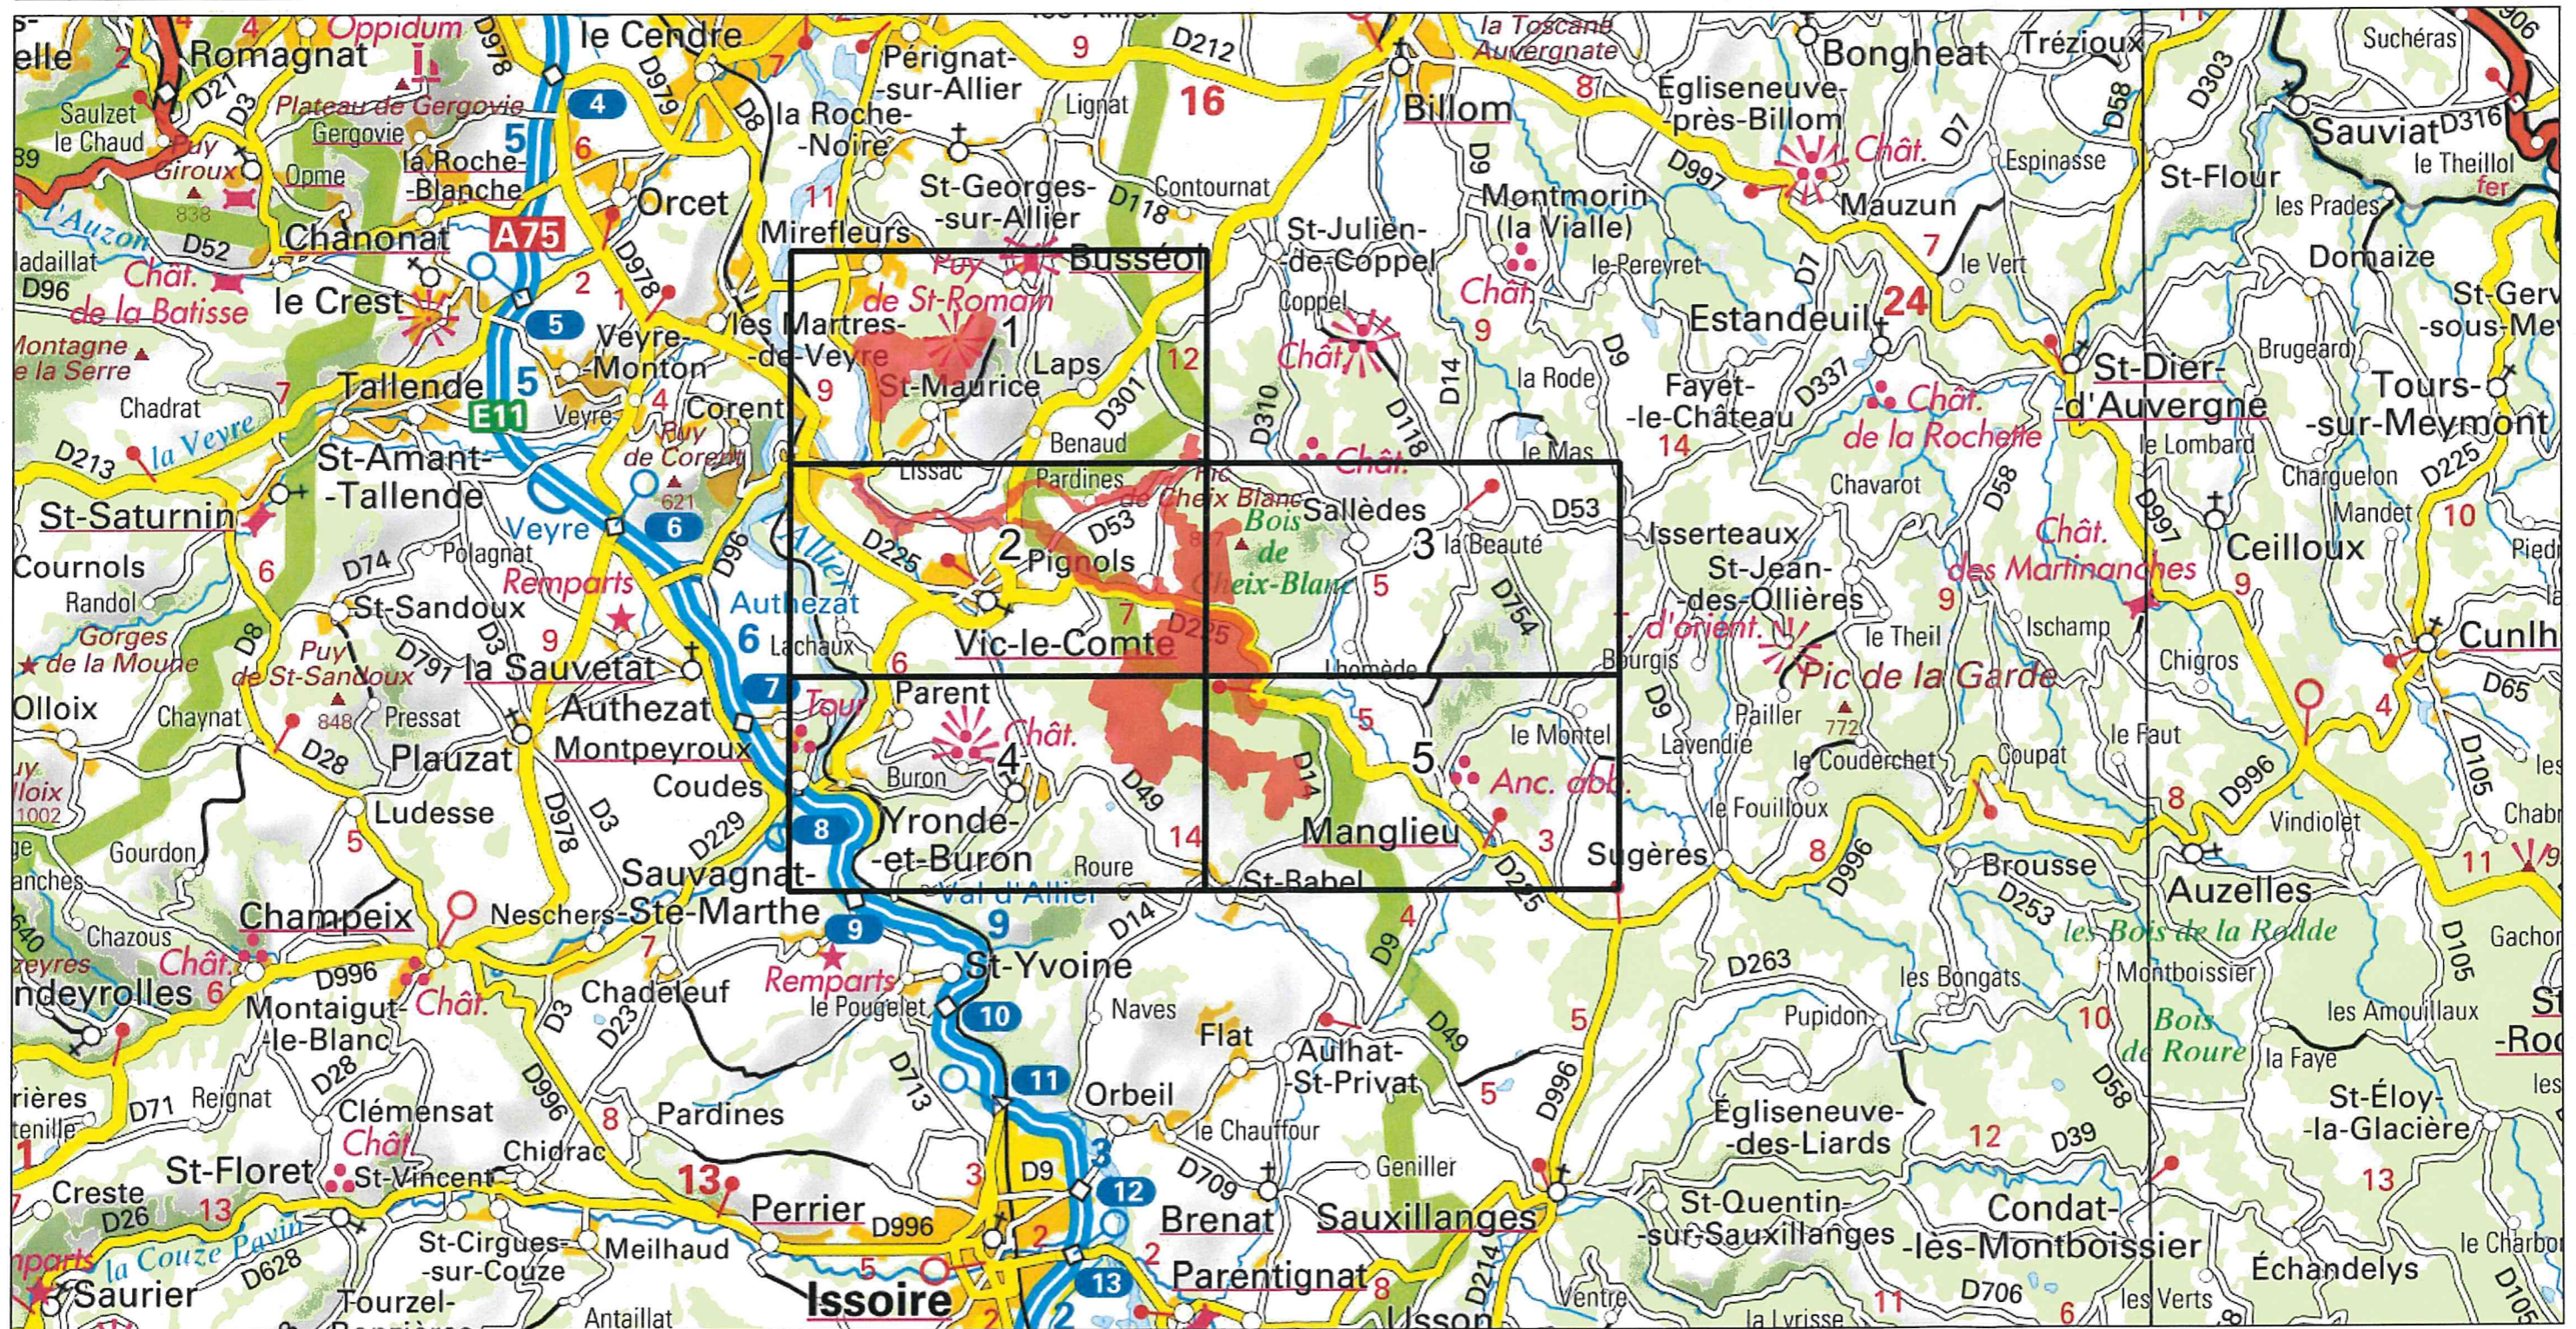

(ZSC) signé le :

10 7 JAN. 2021

Zone Spéciale de Conservation (ZSC)

0 0.5 1 km

1/25 000 ème

Fond : Scan 25 IGN © - Données DREAL Auvergne-Rhône-Alpes 2018

Auteur : DREAL Auvergne-Rhône-Alpes 26-04-2018

 Zone Spéciale de Conservation (ZSC)

0 0.5 1 km

1/25 000 ème

Fond : Scan 25 IGN © - Données DREAL Auvergne-Rhône-Alpes 2018

Auteur : DREAL Auvergne-Rhône-Alpes 26-04-2018

 Zone Spéciale de Conservation (ZSC)

1/25 000 ème