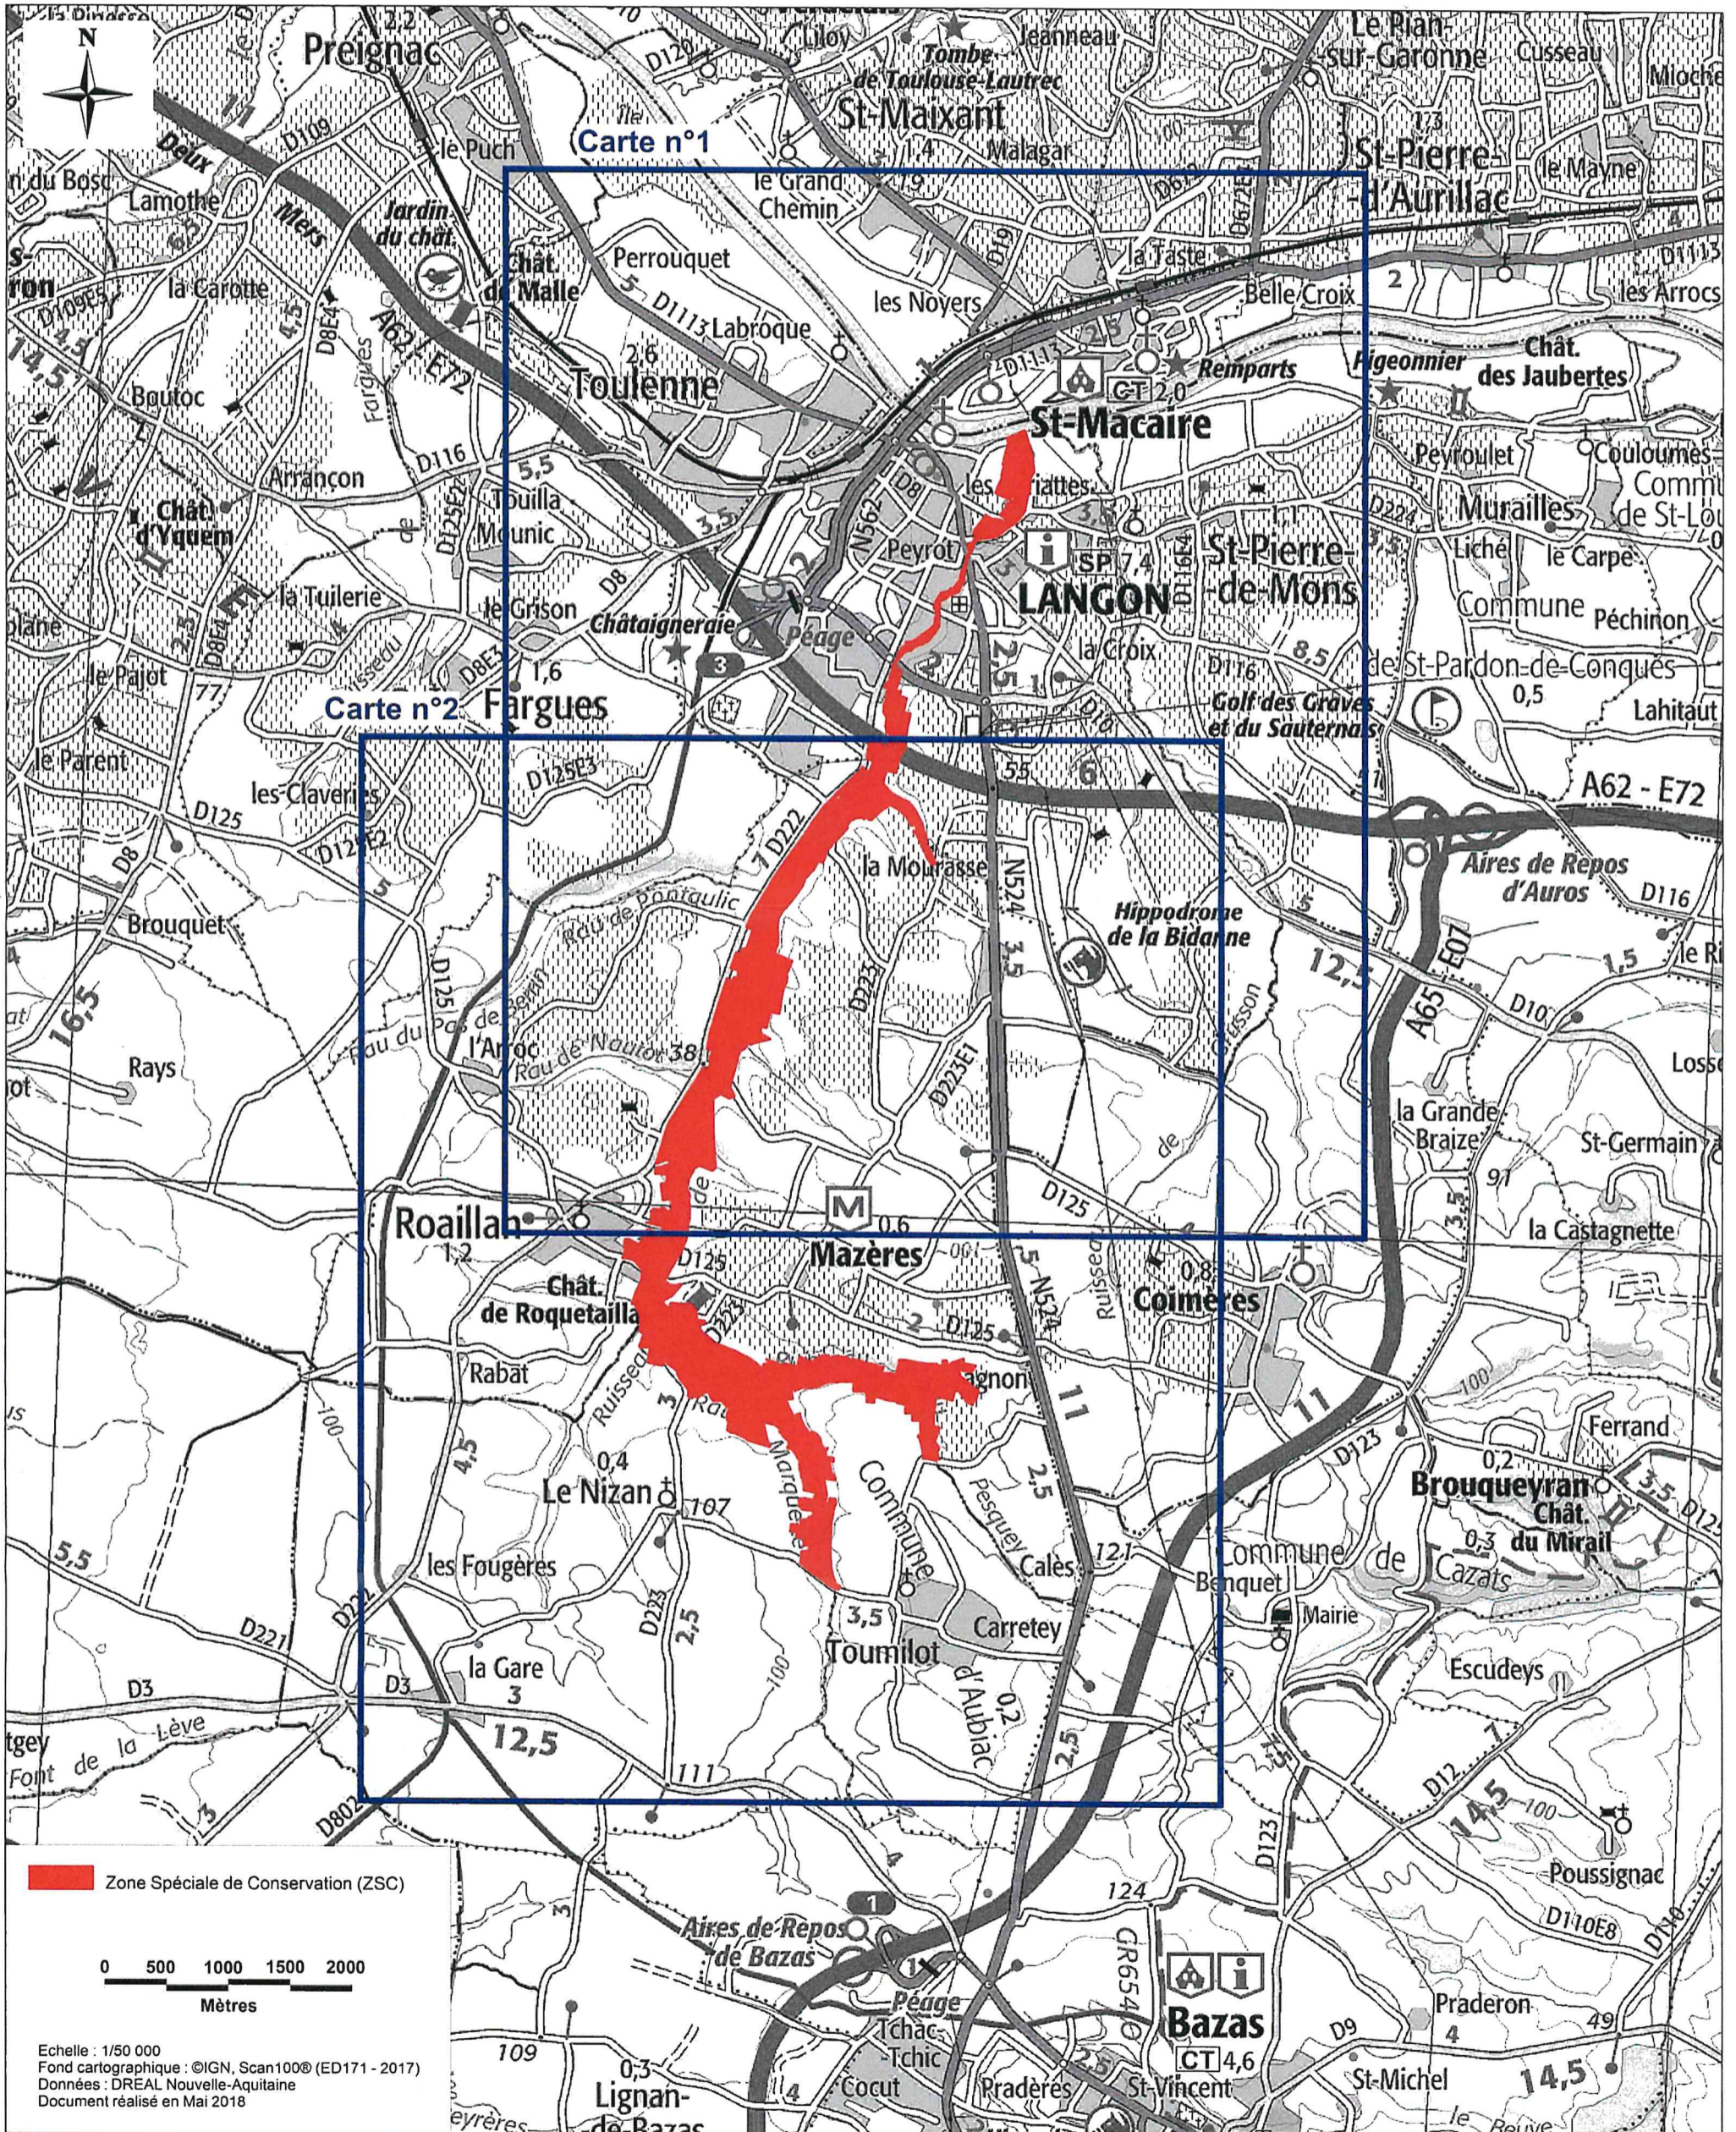

10 7 JAN. 2021

Site Natura 2000 Réseau hydrographique du Brion

FR7200801 (Département de la Gironde, Région Nouvelle-Aquitaine)

Carte n°1/2 (fond cartographique IGN Scan25) annexée à l'arrêté de modification de la ZSC