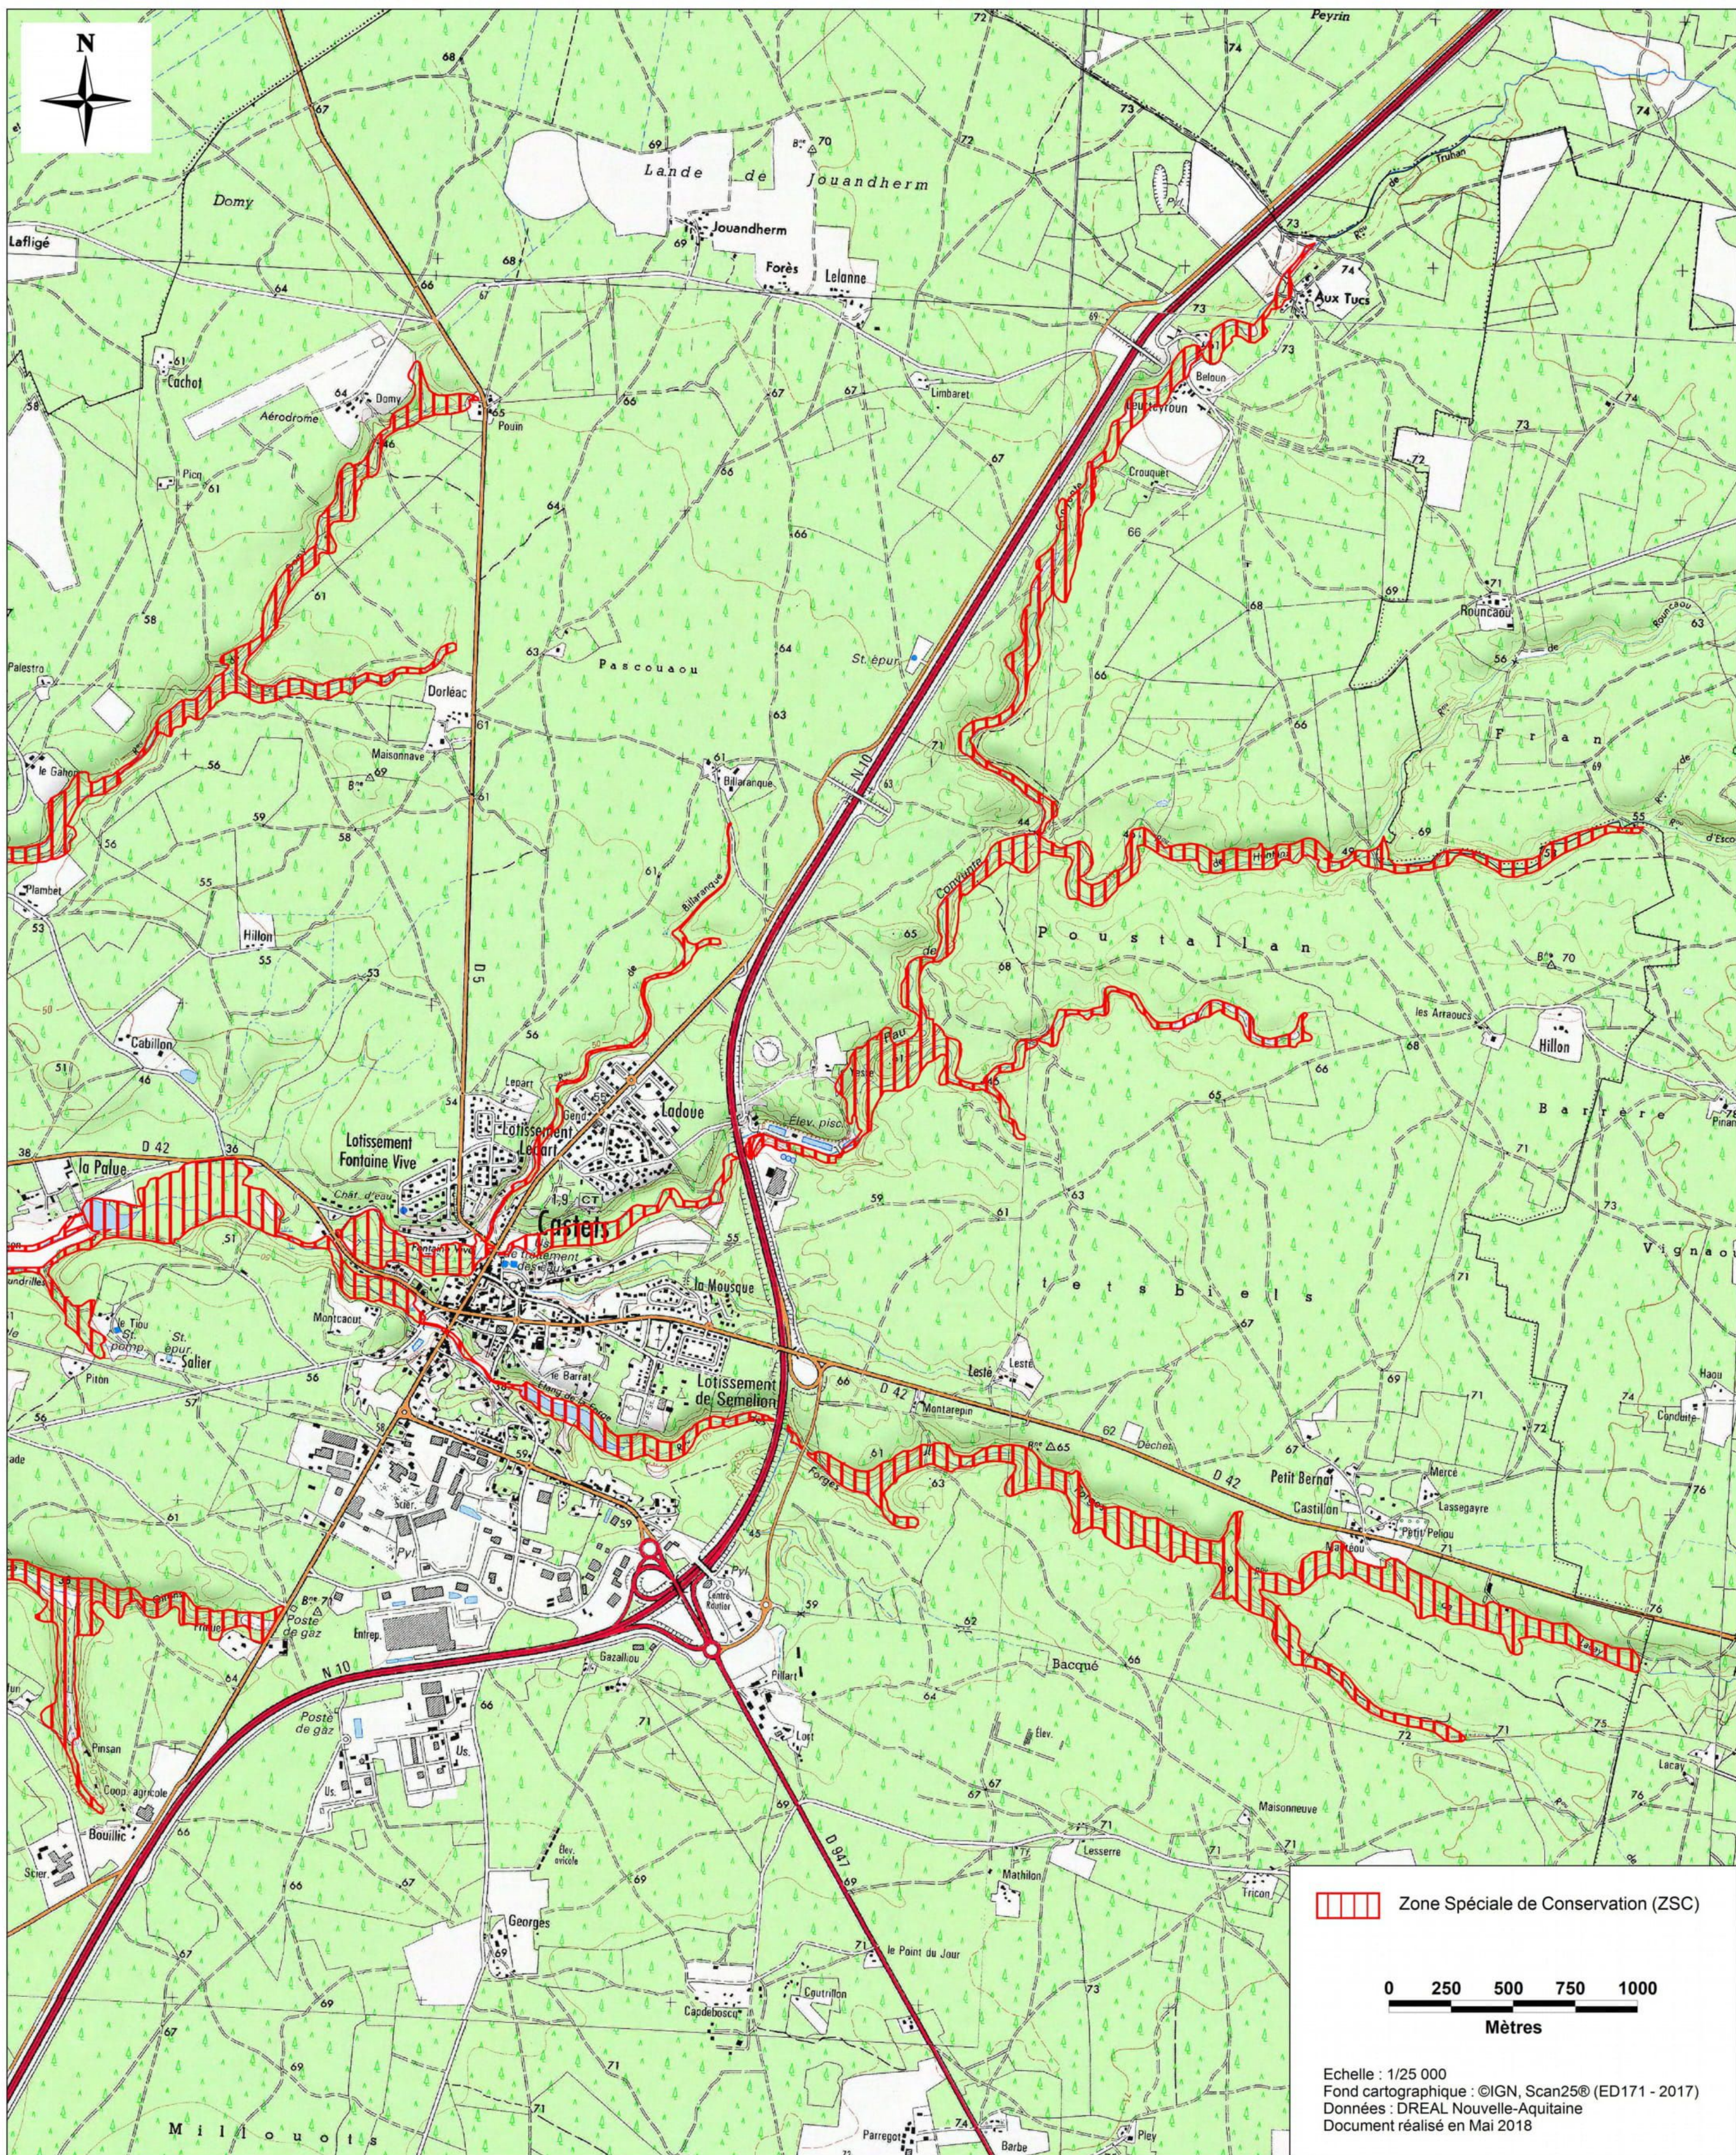

07 JAN. 2021

 Zone Spéciale de Conservation (ZSC)

0 250 500 750 1000
Mètres

Echelle : 1/25 000
Fond cartographique : ©IGN, Scan25® (ED171 - 2017)
Données : DREAL Nouvelle-Aquitaine
Document réalisé en Mai 2018

 Zone Spéciale de Conservation (ZSC)

0 250 500 750 1000
Mètres

Echelle : 1/25 000
 Fond cartographique : ©IGN, Scan25® (ED171 - 2017)
 Données : DREAL Nouvelle-Aquitaine
 Document réalisé en Mai 2018