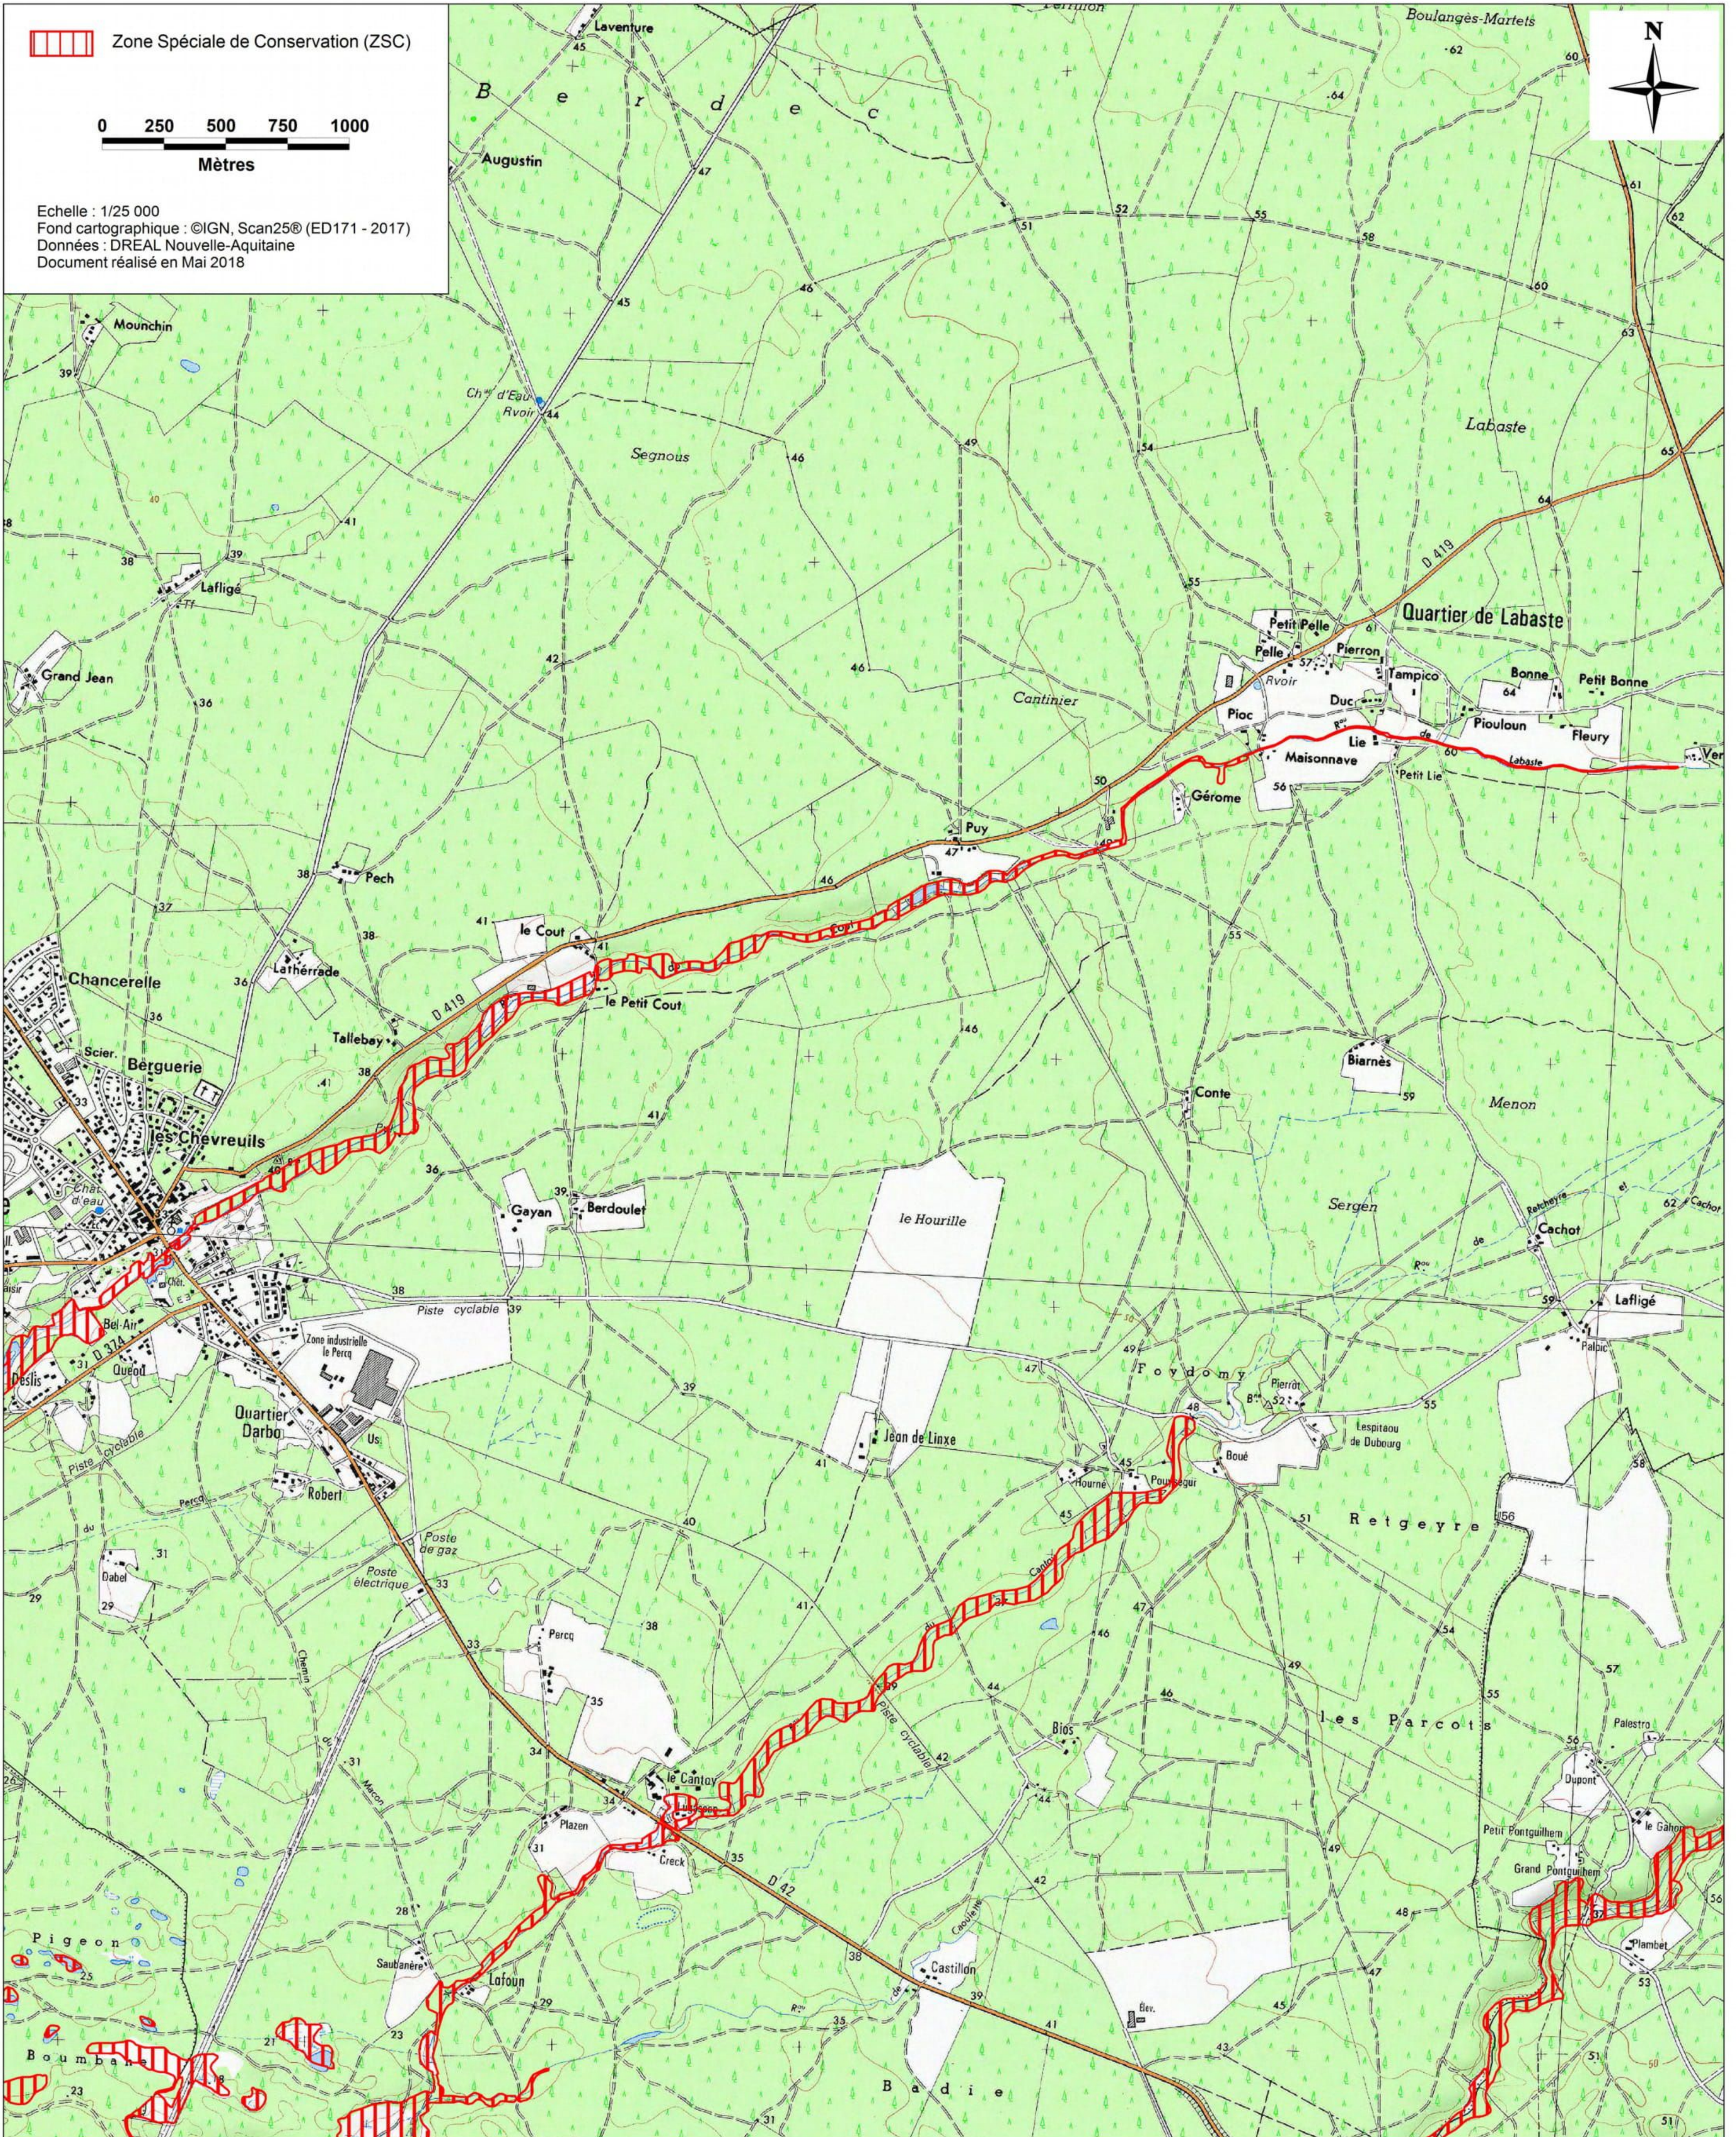

07 JAN. 2021

 Zone Spéciale de Conservation (ZSC)

0 250 500 750 1000
Mètres

Echelle : 1/25 000
Fond cartographique : ©IGN, Scan25® (ED171 - 2017)
Données : DREAL Nouvelle-Aquitaine
Document réalisé en Mai 2018

 Zone Spéciale de Conservation (ZSC)

0 250 500 750 1000
Mètres

Echelle : 1/25 000
 Fond cartographique : ©IGN, Scan25® (ED171 - 2017)
 Données : DREAL Nouvelle-Aquitaine
 Document réalisé en Mai 2018