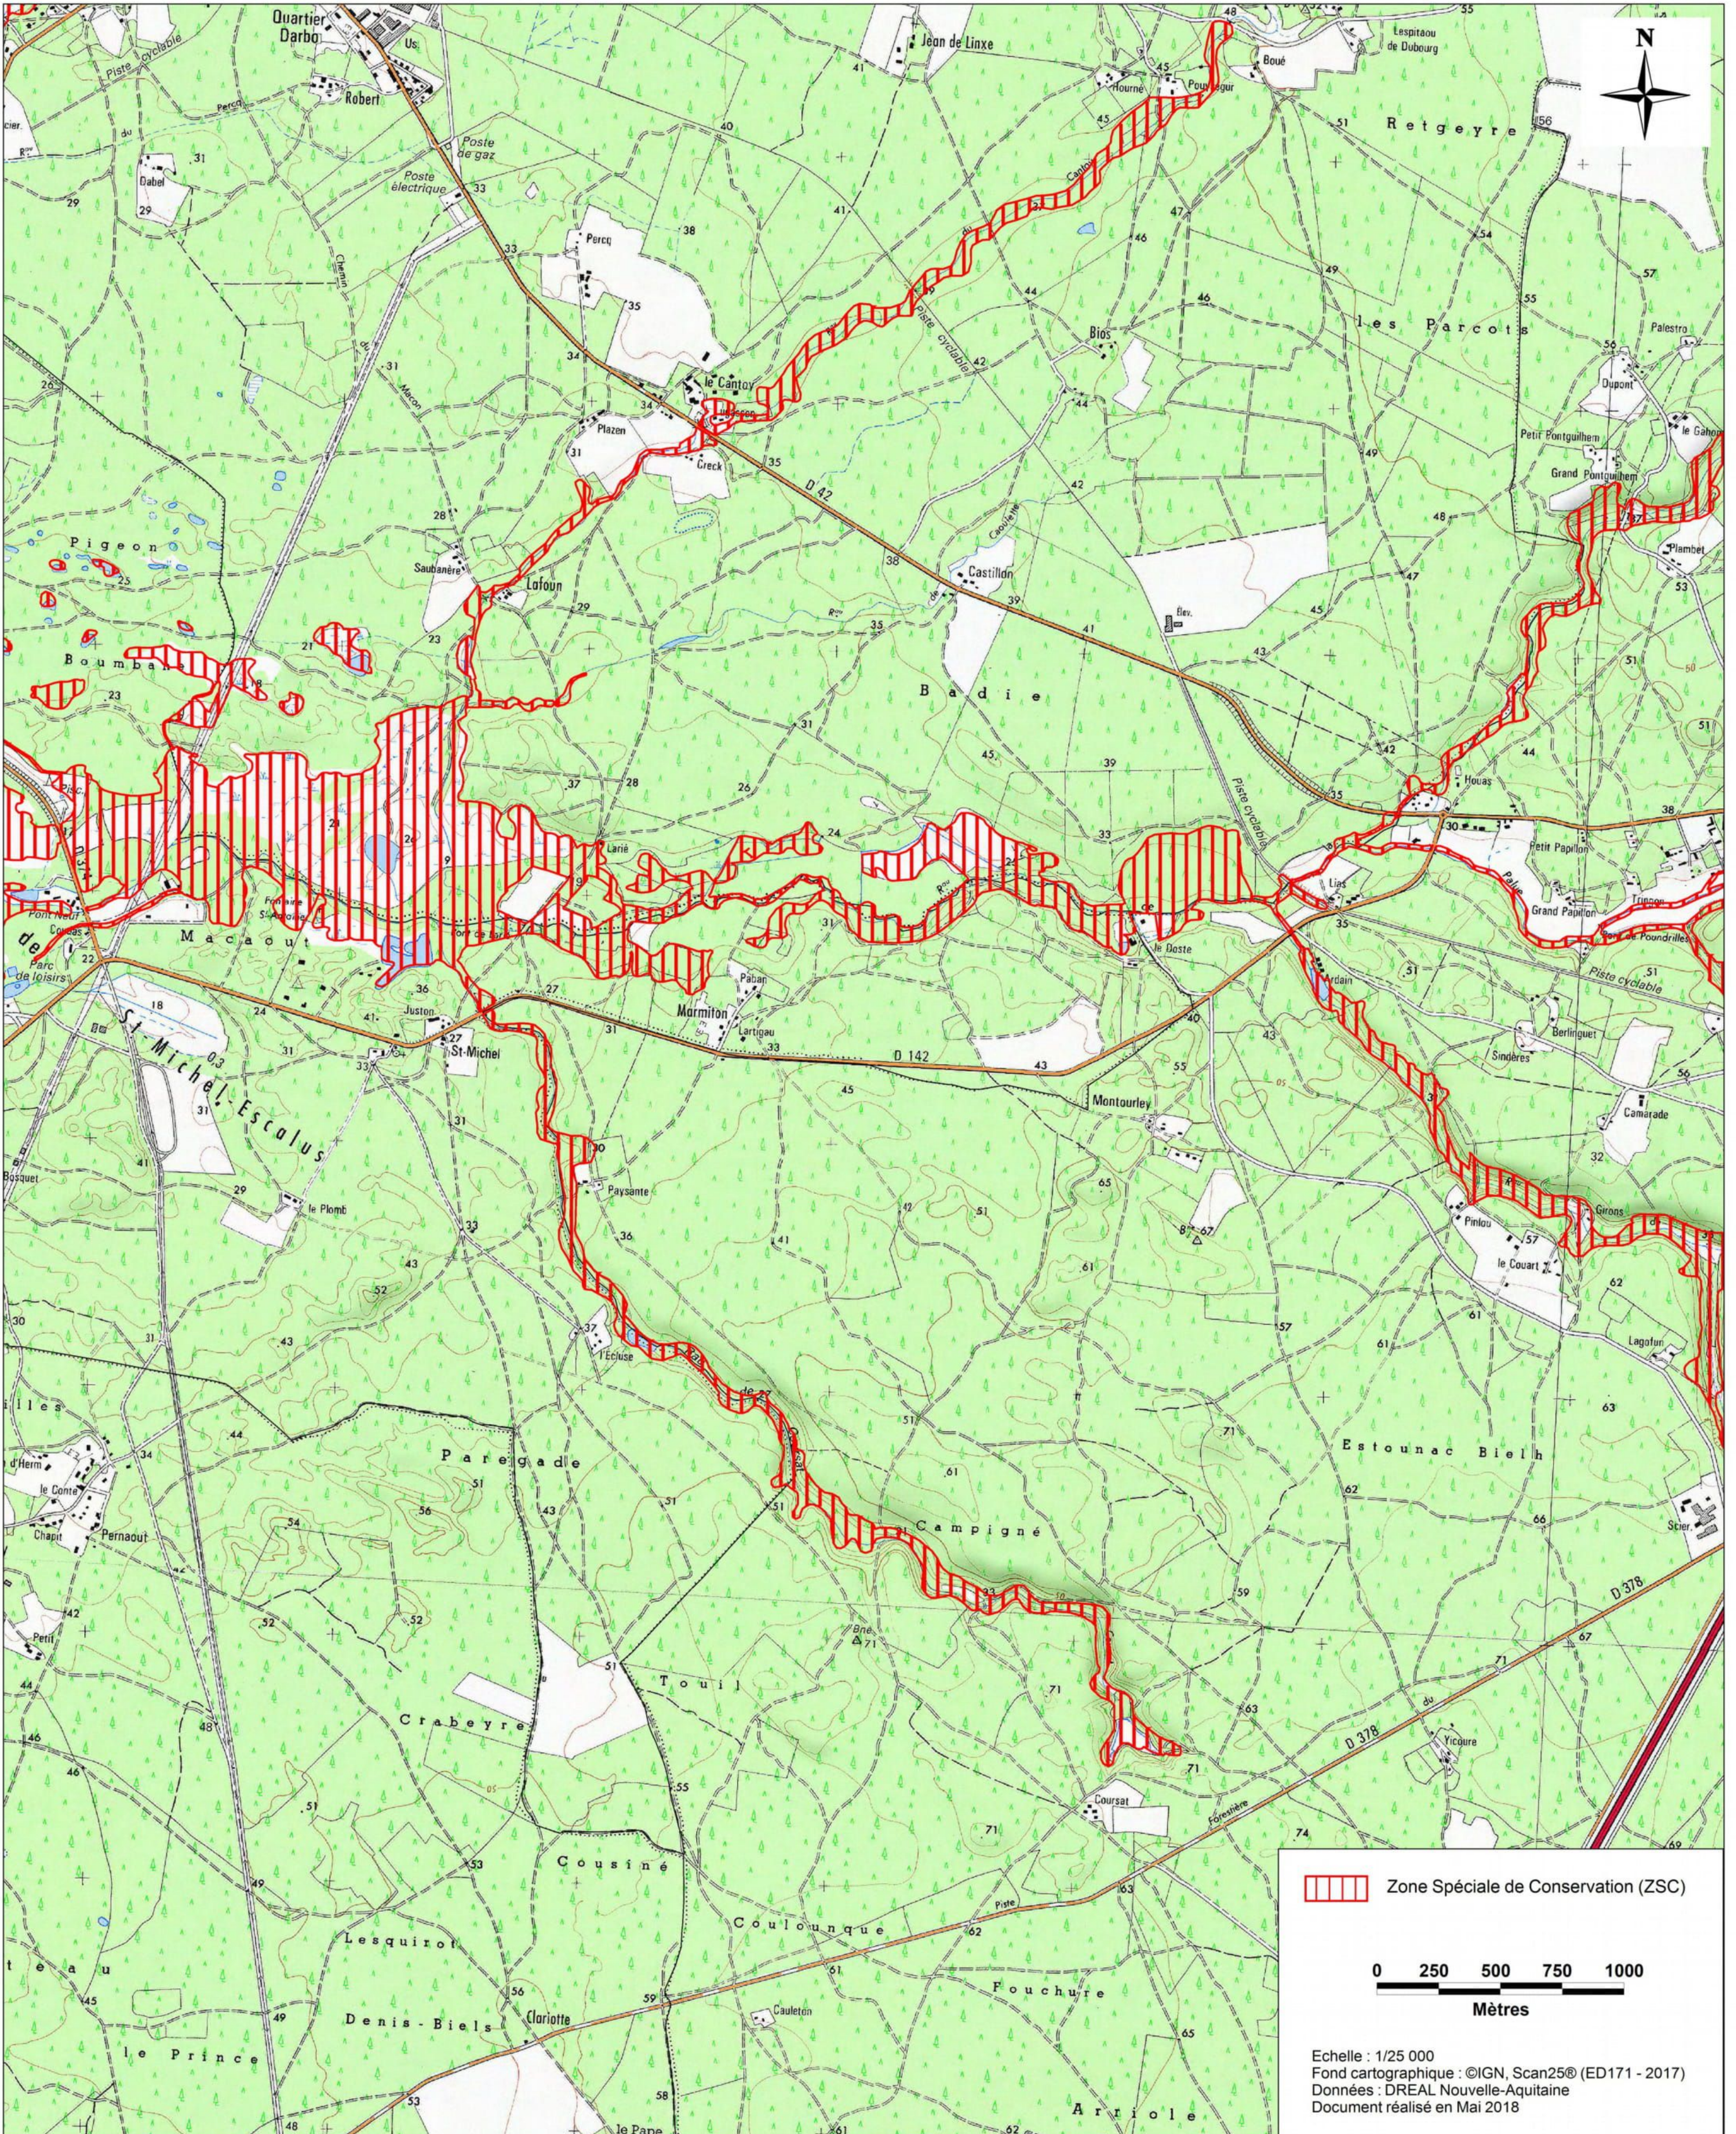

07 JAN. 2021

 Zone Spéciale de Conservation (ZSC)

0 250 500 750 1000
Mètres

Echelle : 1/25 000
Fond cartographique : ©IGN, Scan25® (ED171 - 2017)
Données : DREAL Nouvelle-Aquitaine
Document réalisé en Mai 2018

 Zone Spéciale de Conservation (ZSC)

0 250 500 750 1000
Mètres

Echelle : 1/25 000
 Fond cartographique : ©IGN, Scan25® (ED171 - 2017)
 Données : DREAL Nouvelle-Aquitaine
 Document réalisé en Mai 2018