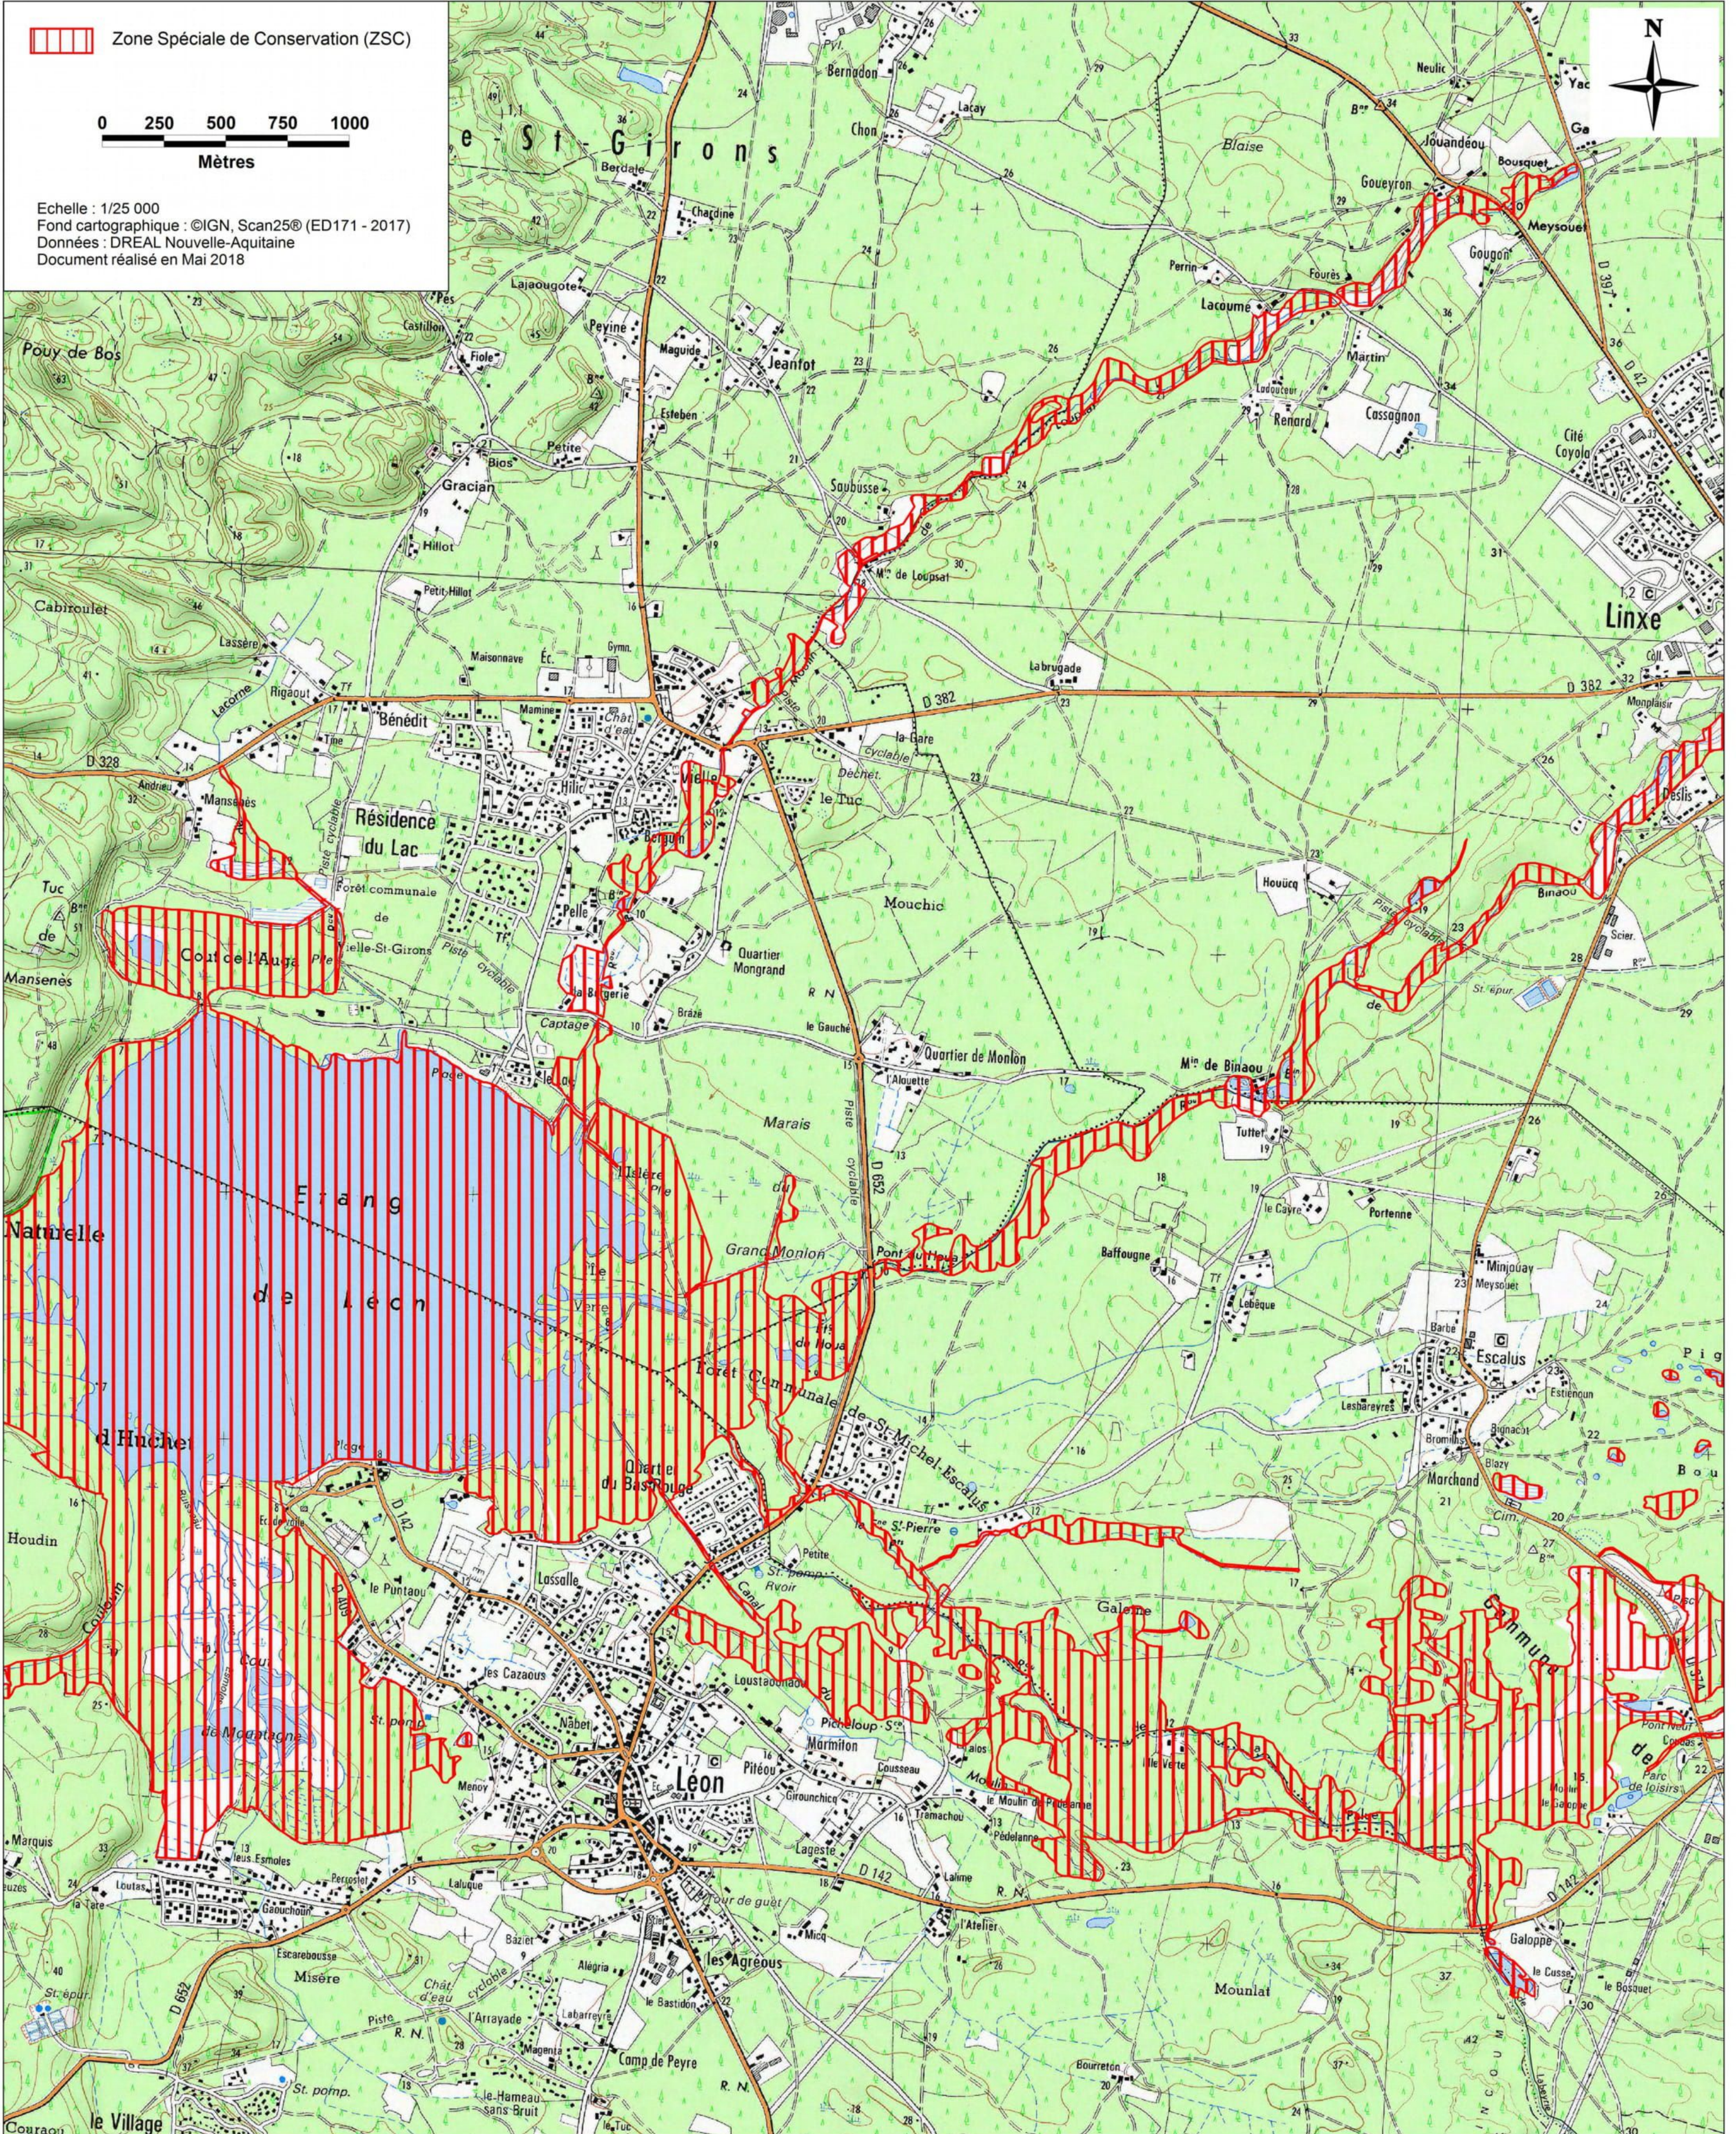

07 JAN. 2021

 Zone Spéciale de Conservation (ZSC)

0 250 500 750 1000
Mètres

Echelle : 1/25 000
Fond cartographique : ©IGN, Scan25® (ED171 - 2017)
Données : DREAL Nouvelle-Aquitaine
Document réalisé en Mai 2018

 Zone Spéciale de Conservation (ZSC)

0 250 500 750 1000
Mètres

Echelle : 1/25 000
 Fond cartographique : ©IGN, Scan25® (ED171 - 2017)
 Données : DREAL Nouvelle-Aquitaine
 Document réalisé en Mai 2018