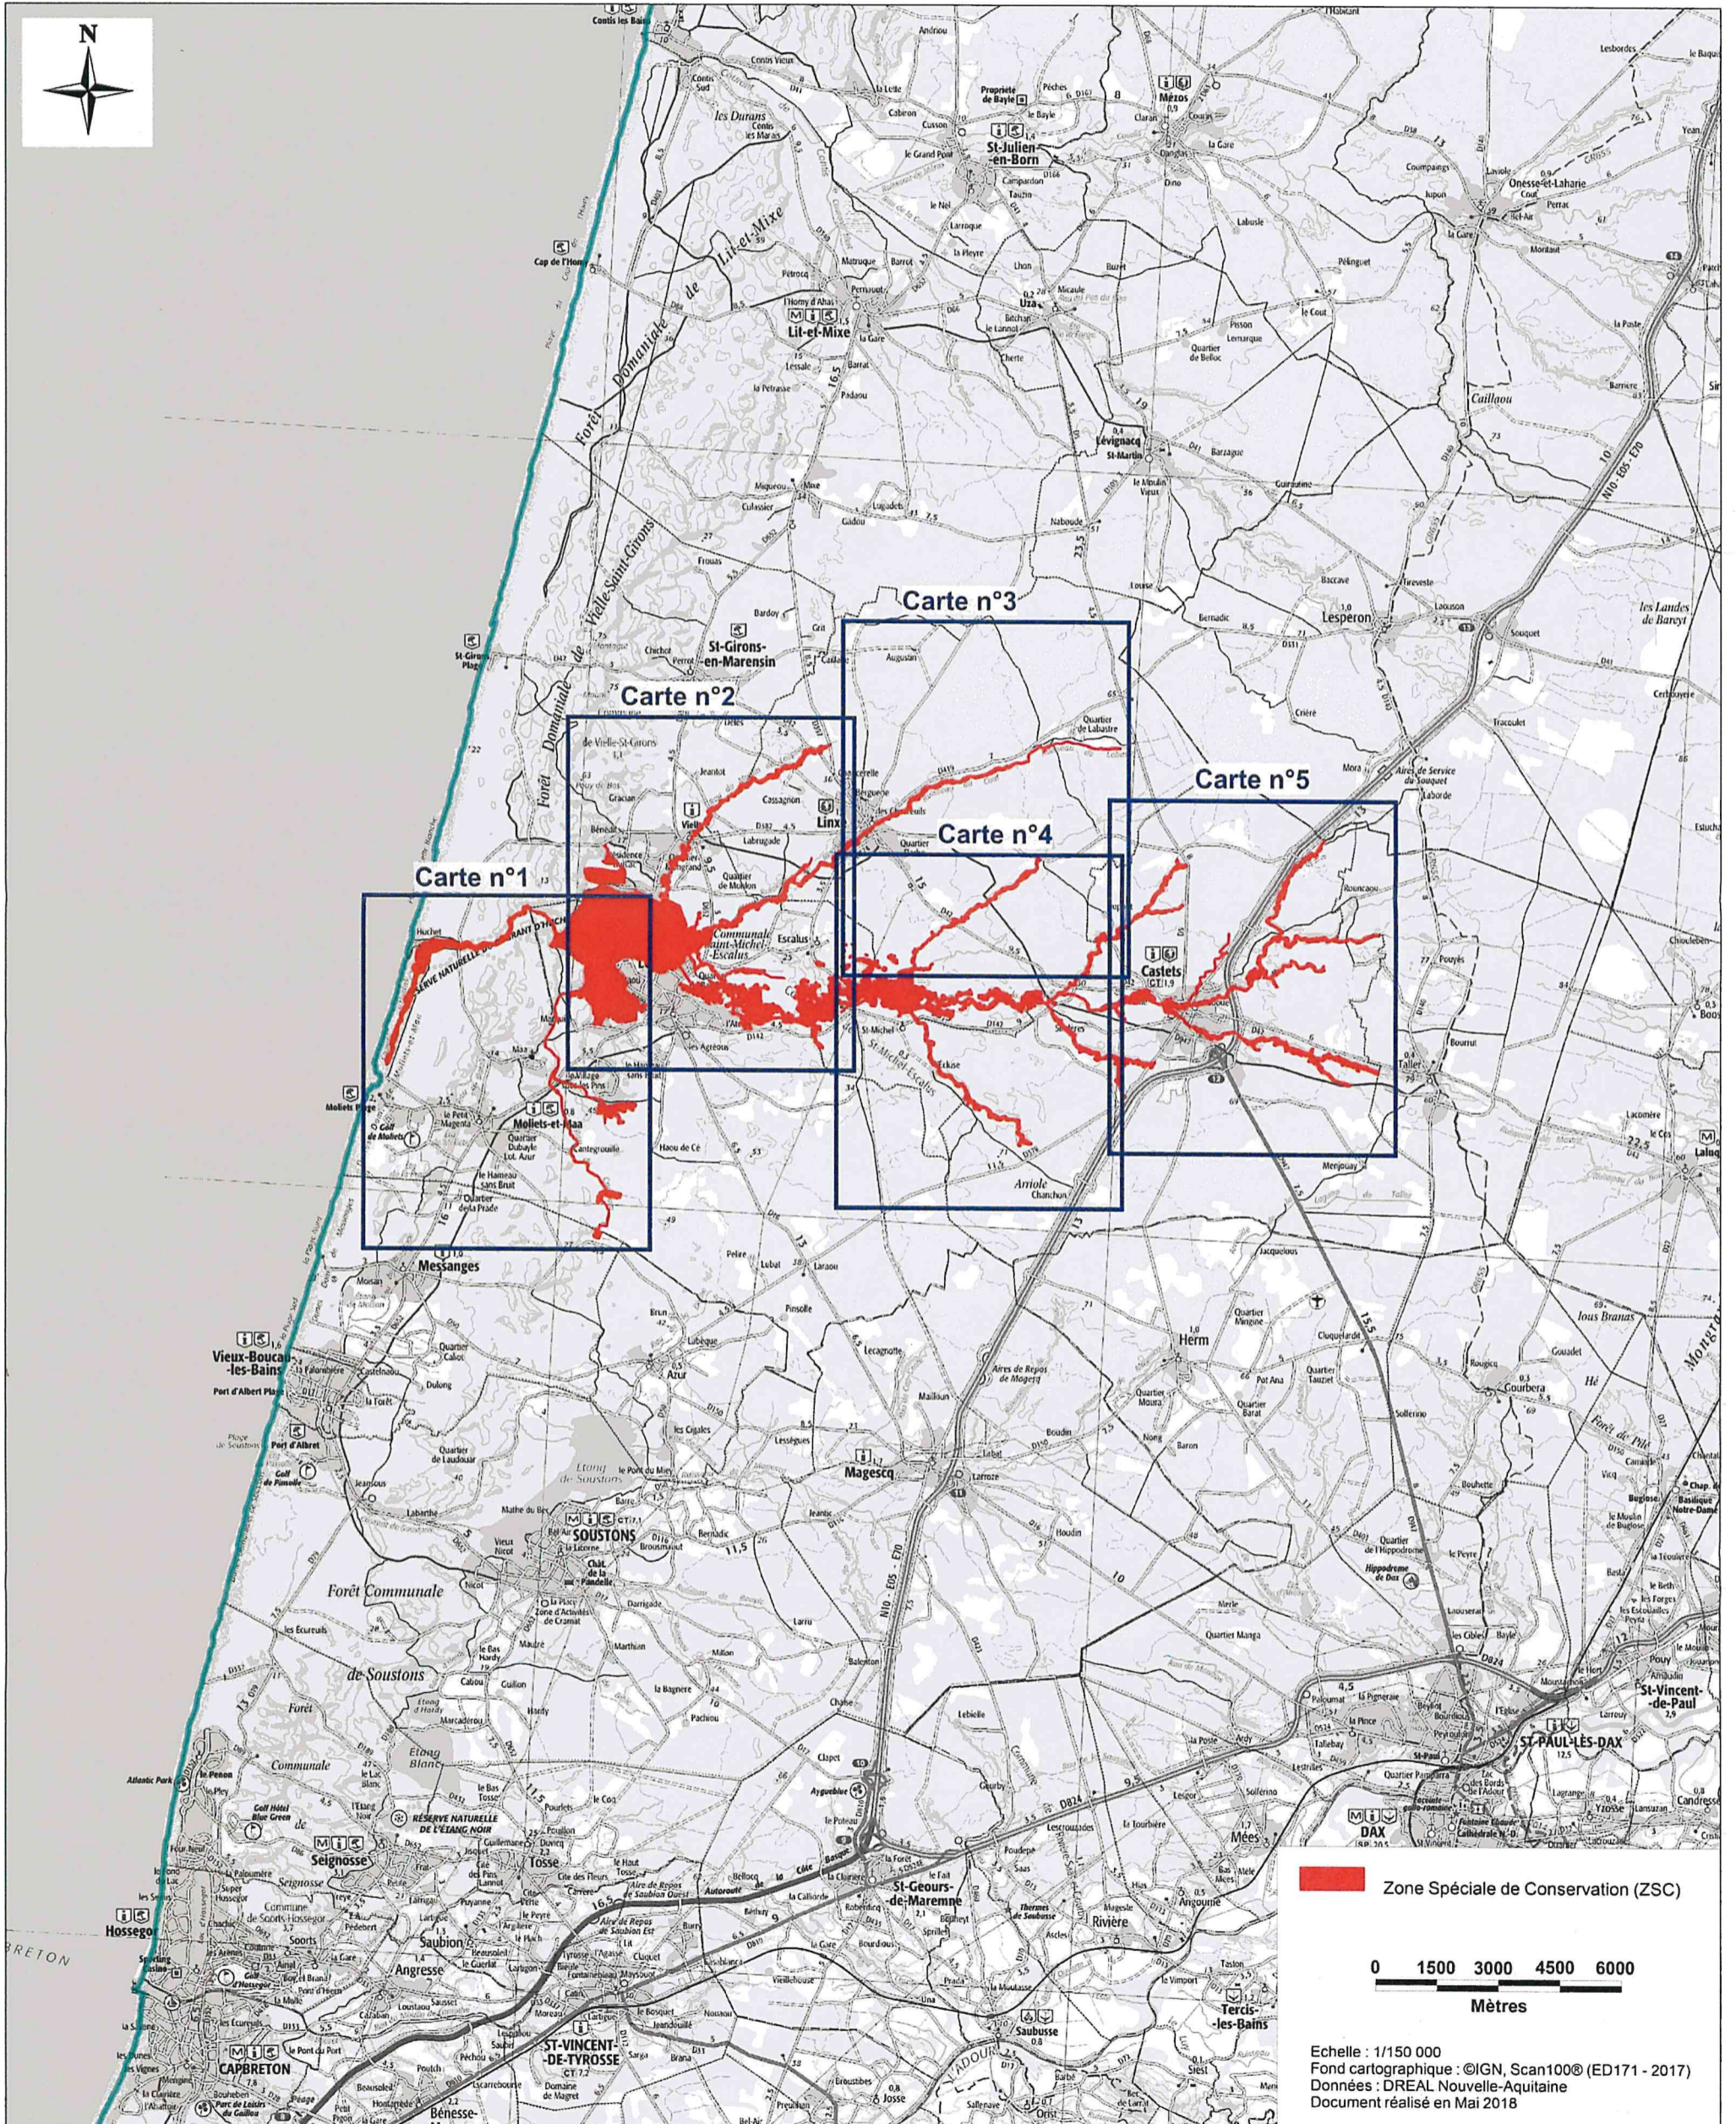

07 JAN. 2021

 Zone Spéciale de Conservation (ZSC)

0 250 500 750 1000
Mètres

Echelle : 1/25 000
Fond cartographique : ©IGN, Scan25® (ED171 - 2017)
Données : DREAL Nouvelle-Aquitaine
Document réalisé en Mai 2018

 Zone Spéciale de Conservation (ZSC)

0 250 500 750 1000
Mètres

Echelle : 1/25 000
 Fond cartographique : ©IGN, Scan25® (ED171 - 2017)
 Données : DREAL Nouvelle-Aquitaine
 Document réalisé en Mai 2018