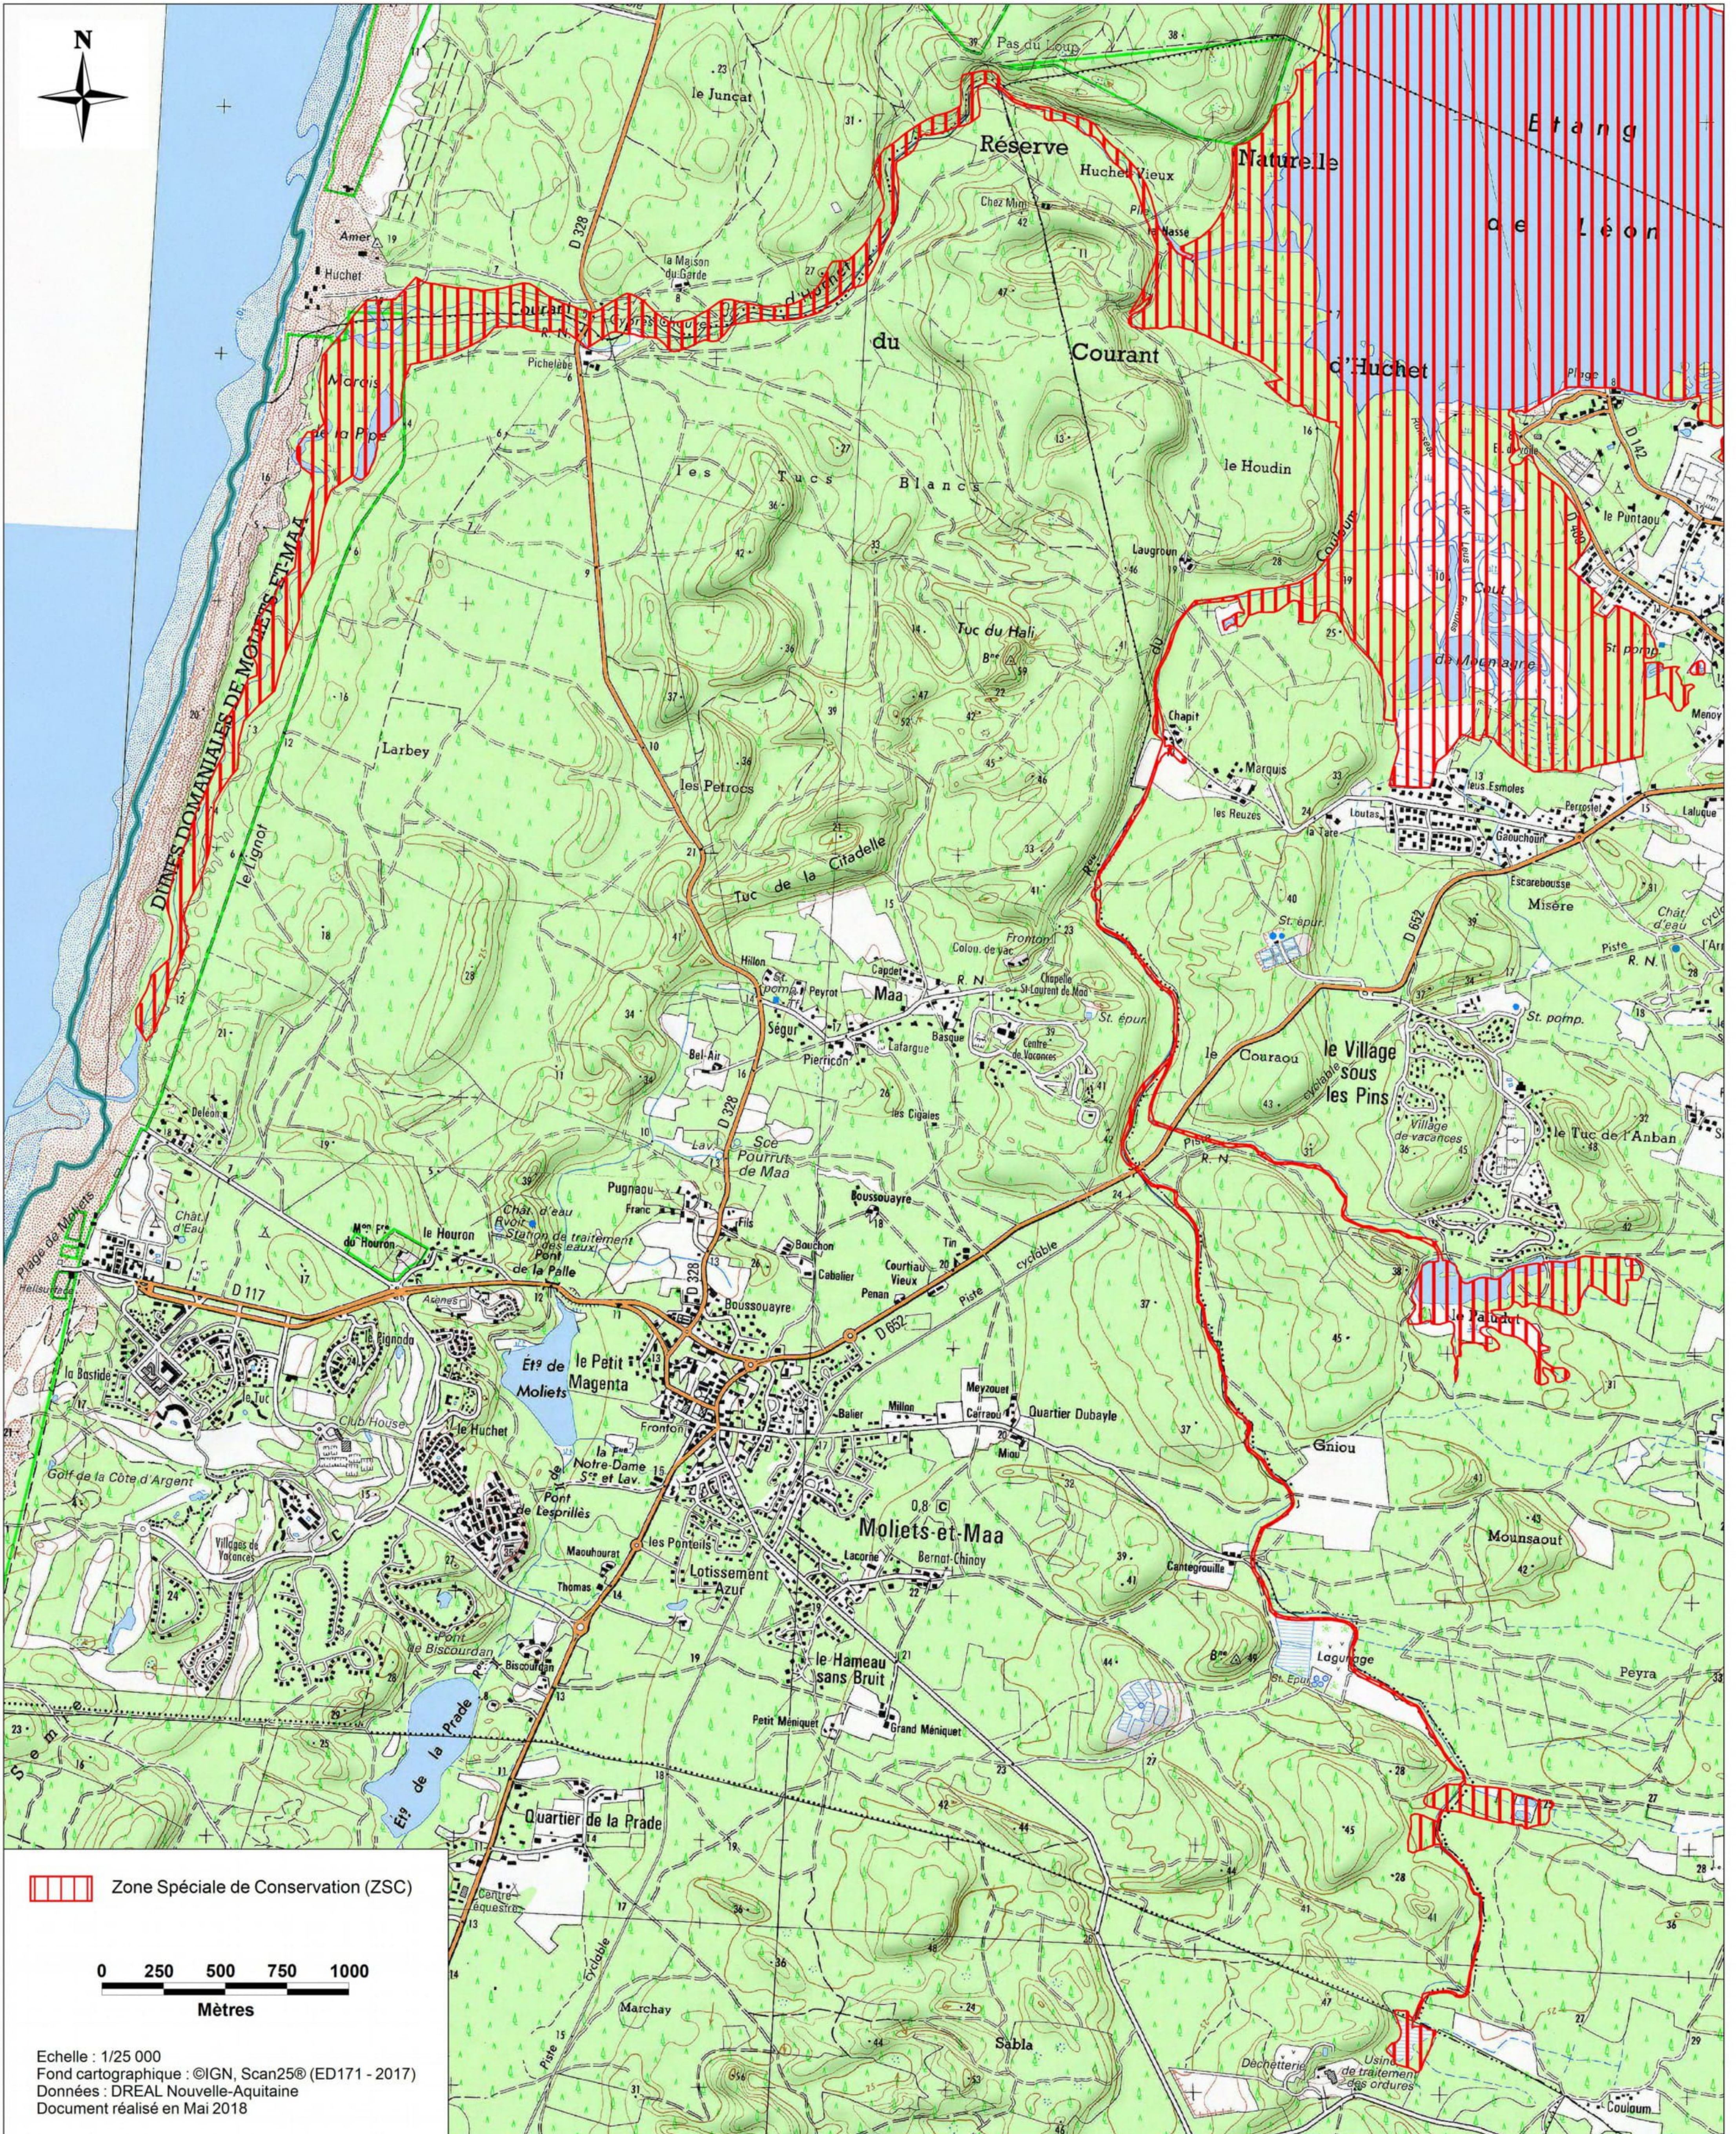

07 JAN. 2021

 Zone Spéciale de Conservation (ZSC)

0 250 500 750 1000
Mètres

Echelle : 1/25 000
Fond cartographique : ©IGN, Scan25® (ED171 - 2017)
Données : DREAL Nouvelle-Aquitaine
Document réalisé en Mai 2018

 Zone Spéciale de Conservation (ZSC)

0 250 500 750 1000
Mètres

Echelle : 1/25 000
 Fond cartographique : ©IGN, Scan25® (ED171 - 2017)
 Données : DREAL Nouvelle-Aquitaine
 Document réalisé en Mai 2018