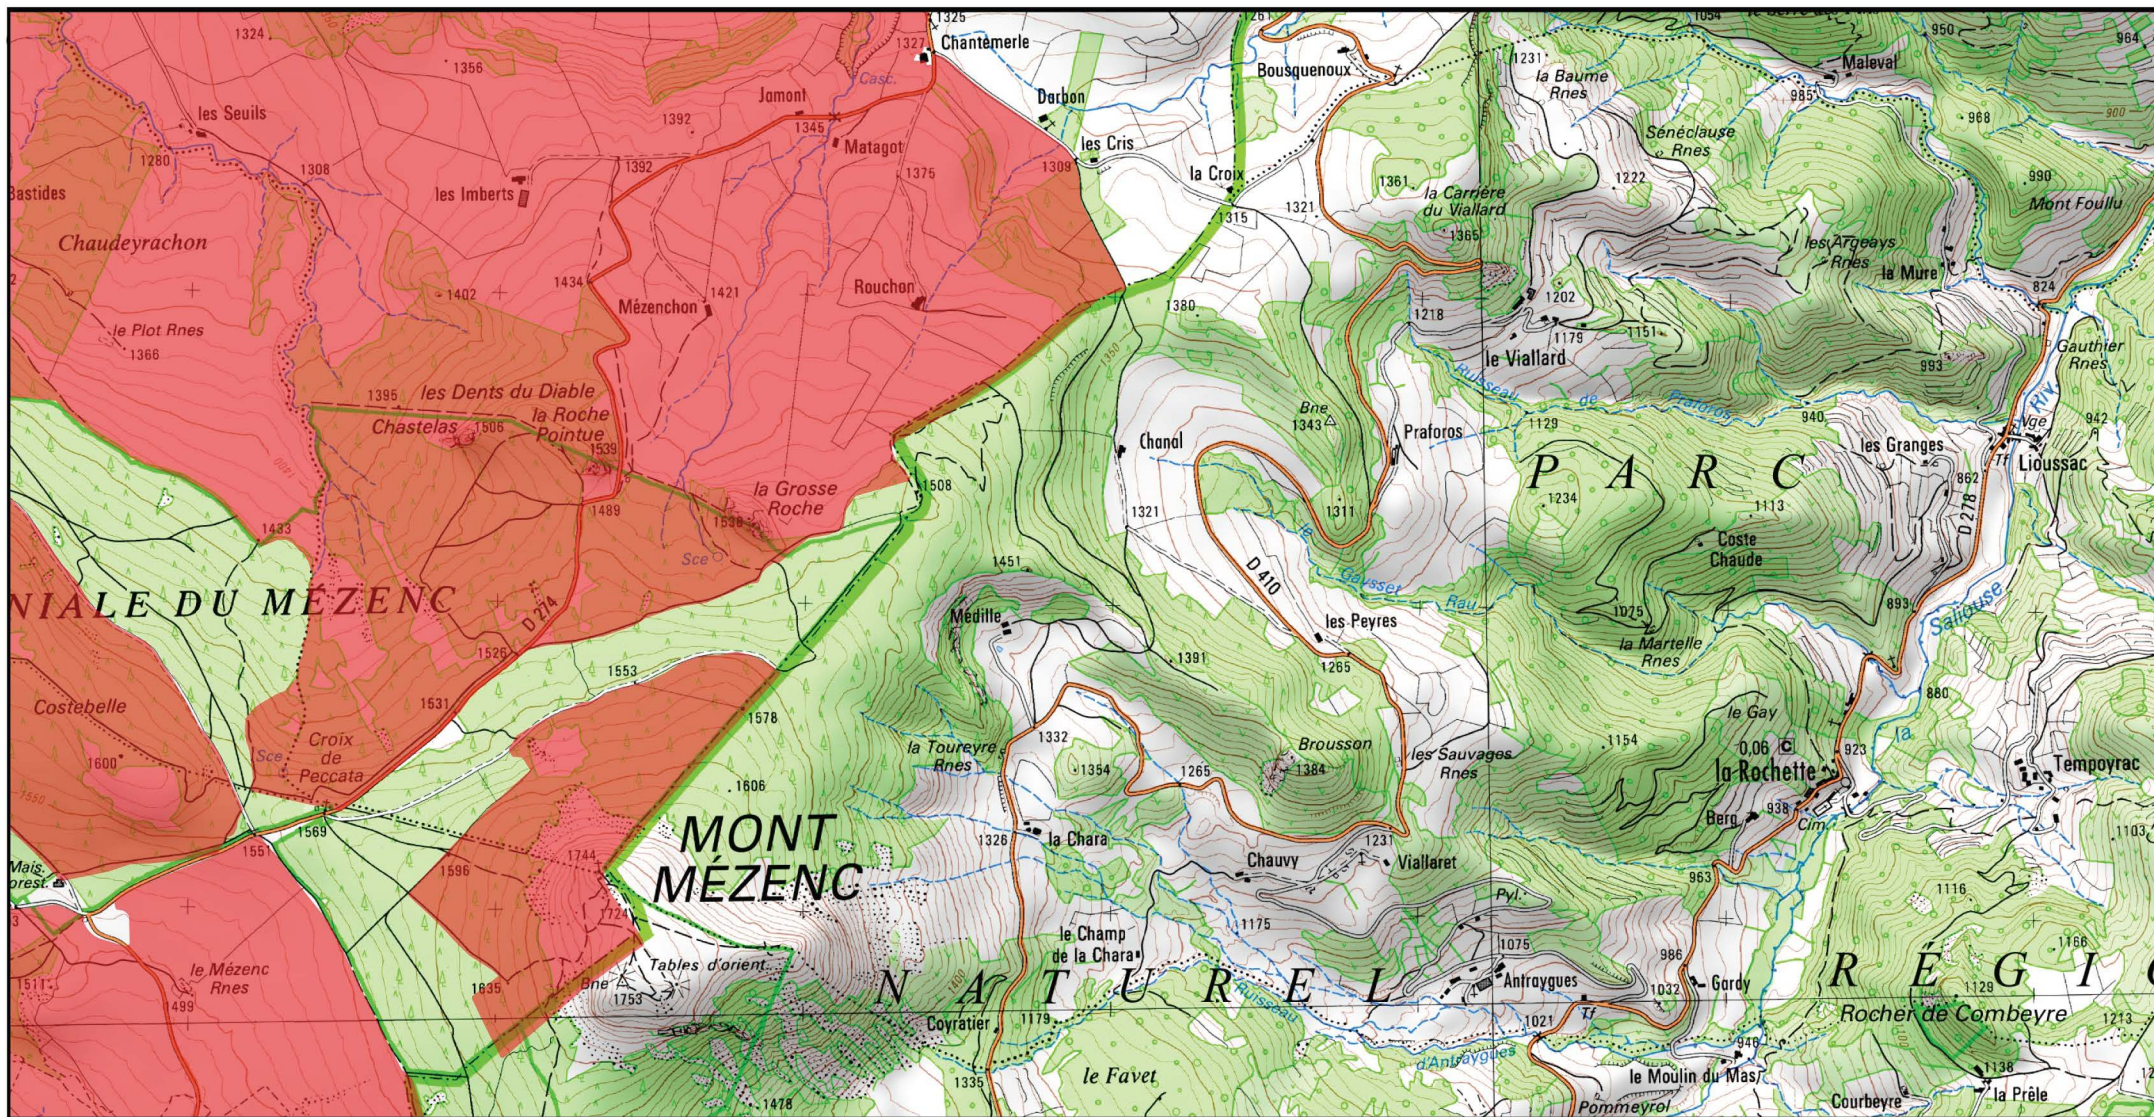

(ZSC) signé le :

17 JAN 2021

Zone Spéciale de Conservation (ZSC)

0

5

10 km

1/180 000ème

Fond : Scan 250 IGN © - Données DREAL Auvergne-Rhône-Alpes 2018

 Zone Spéciale de Conservation (ZSC)

0

0.5

1 km

1/25 000 ème

Fond : Scan 25 IGN © - Données DREAL Auvergne-Rhône-Alpes 2018

Auteur : DREAL Auvergne-Rhône-Alpes 26-04-2018

 Zone Spéciale de Conservation (ZSC)

 0 0.5 1 km 1/25 000 ème

Fond : Scan 25 IGN © - Données DREAL Auvergne-Rhône-Alpes 2018
Auteur : DREAL Auvergne-Rhône-Alpes 26-04-2018

 Zone Spéciale de Conservation (ZSC)

0

0.5

1 km

1/25 000 ème

Fond : Scan 25 IGN © - Données DREAL Auvergne-Rhône-Alpes 2018