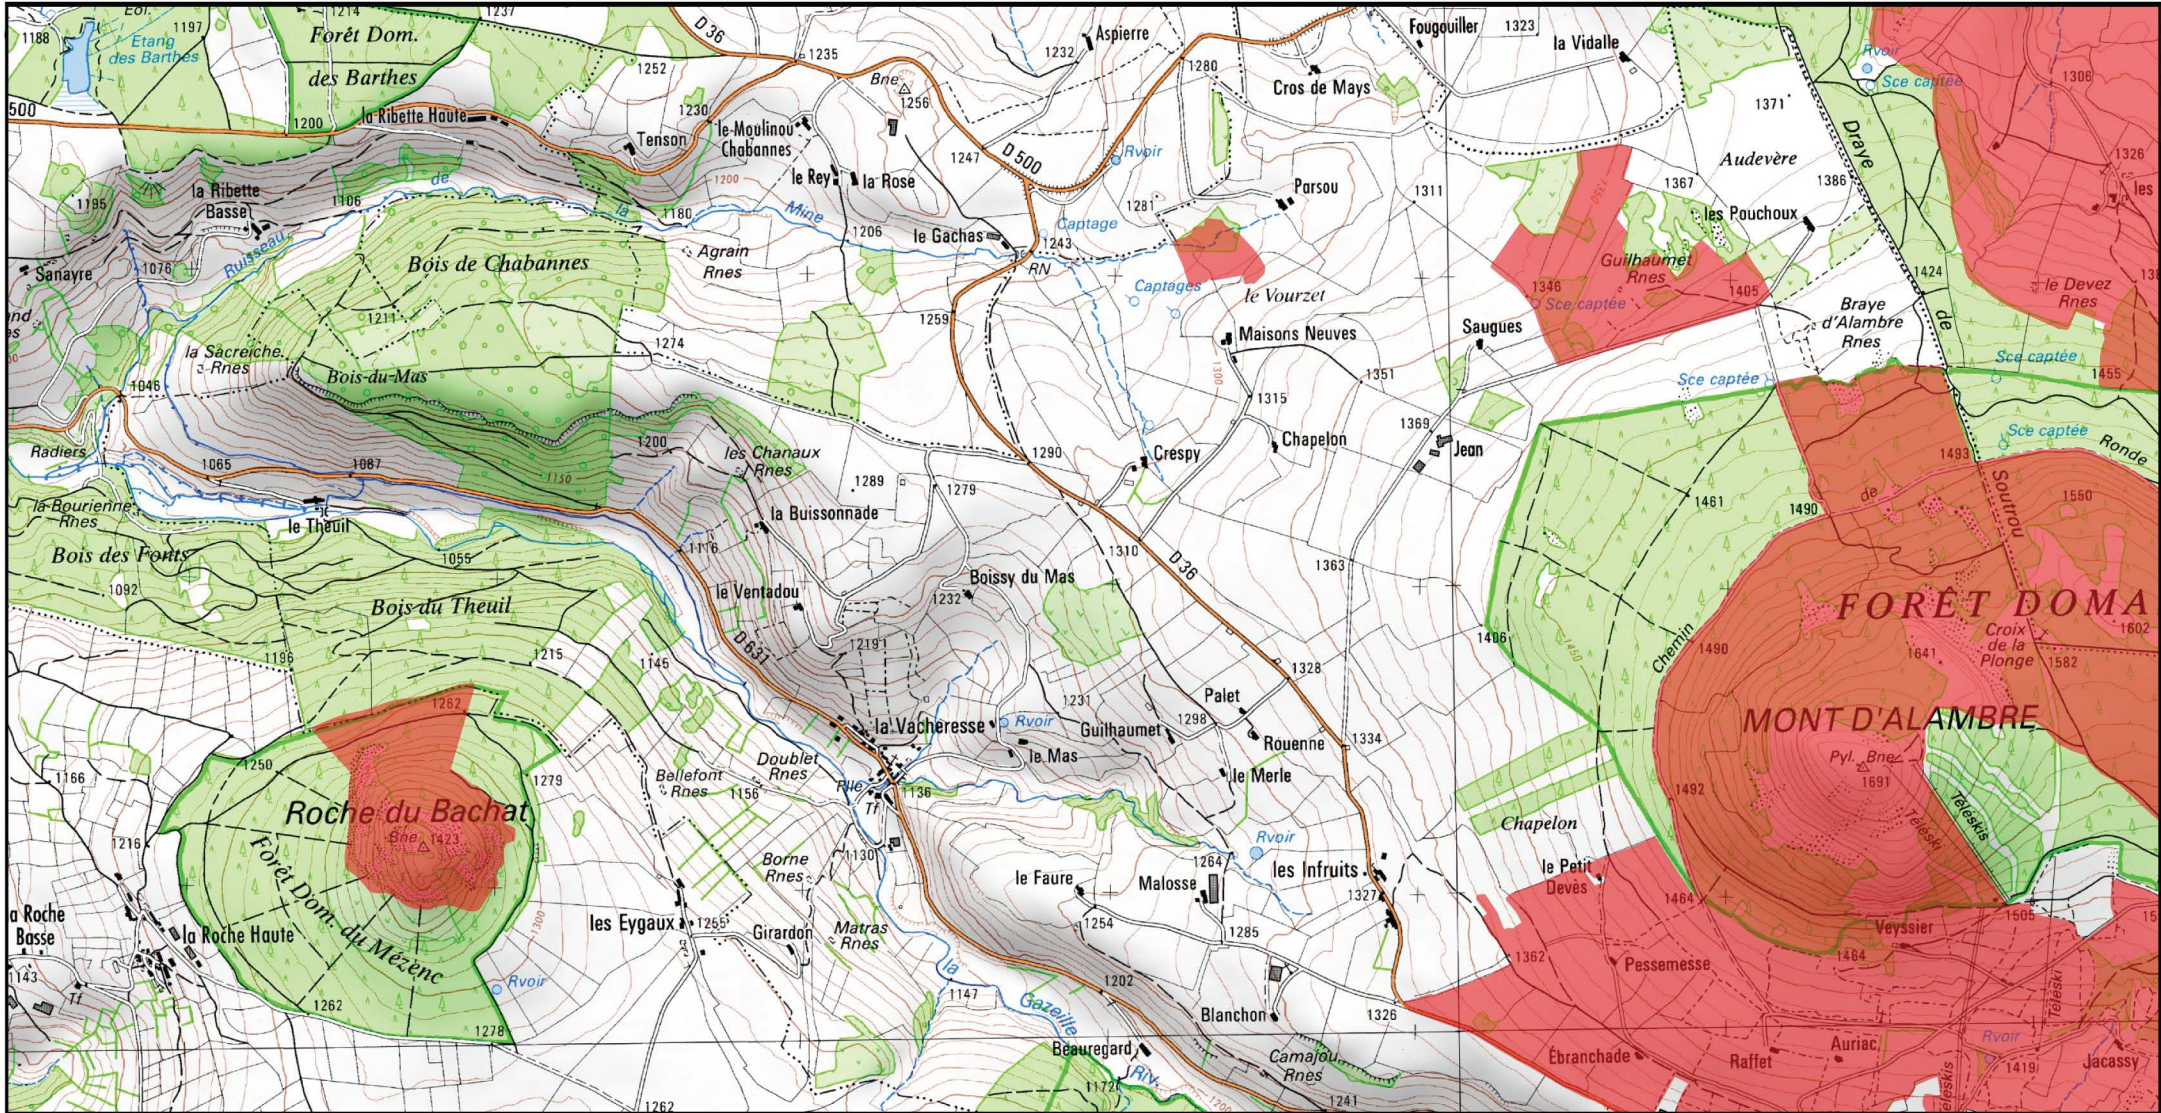

(ZSC) signé le :

17 JAN 2021

Zone Spéciale de Conservation (ZSC)

0

5

10 km

1/180 000ème

Fond : Scan 250 IGN © - Données DREAL Auvergne-Rhône-Alpes 2018

 Zone Spéciale de Conservation (ZSC)

0

0.5

1 km

1/25 000 ème

Fond : Scan 25 IGN © - Données DREAL Auvergne-Rhône-Alpes 2018

Auteur : DREAL Auvergne-Rhône-Alpes 26-04-2018

 Zone Spéciale de Conservation (ZSC)

 0 0.5 1 km 1/25 000 ème

Fond : Scan 25 IGN © - Données DREAL Auvergne-Rhône-Alpes 2018
Auteur : DREAL Auvergne-Rhône-Alpes 26-04-2018

 Zone Spéciale de Conservation (ZSC)

0

0.5

1 km

1/25 000 ème

Fond : Scan 25 IGN © - Données DREAL Auvergne-Rhône-Alpes 2018