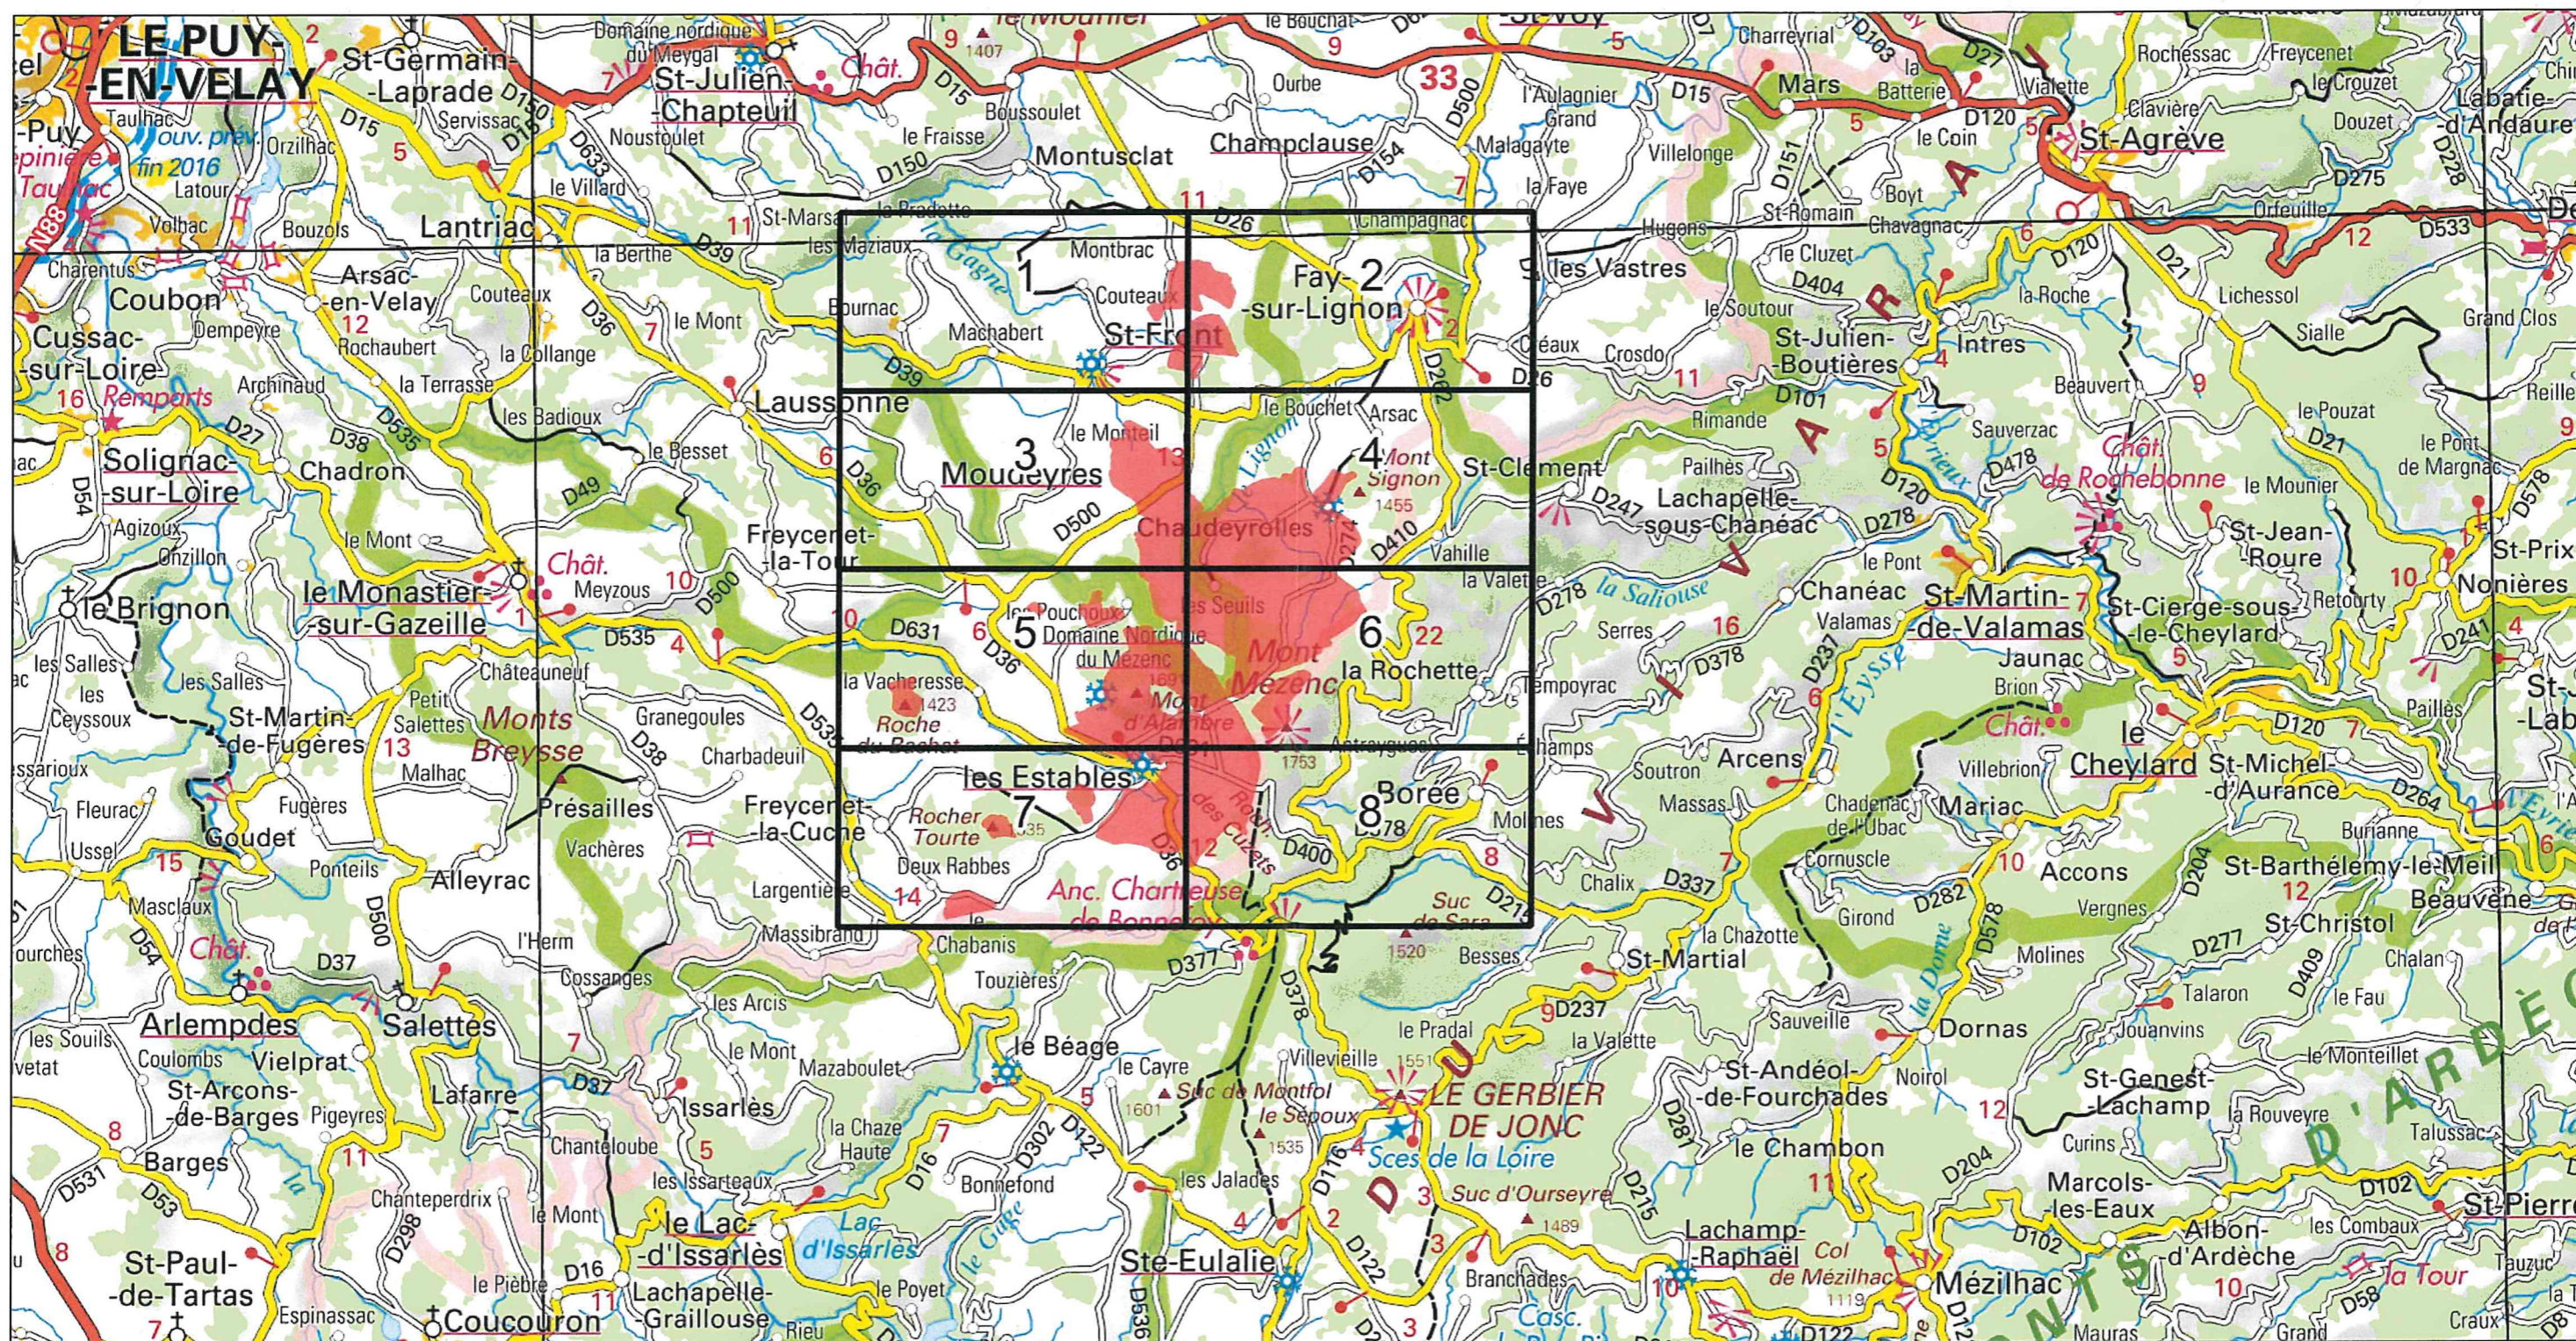

(ZSC) signé le :

17 JAN 2021

Zone Spéciale de Conservation (ZSC)

0

5

10 km

1/180 000ème

Fond : Scan 250 IGN © - Données DREAL Auvergne-Rhône-Alpes 2018

Auteur : DREAL Auvergne-Rhône-Alpes 26-04-2018

 Zone Spéciale de Conservation (ZSC)

1/25 000 ème

Fond : Scan 25 IGN © - Données DREAL Auvergne-Rhône-Alpes 2018

Auteur : DREAL Auvergne-Rhône-Alpes 26-04-2018

 0 0.5 1 km 1/25 000 ème

Fond : Scan 25 IGN © - Données DREAL Auvergne-Rhône-Alpes 2018
Auteur : DREAL Auvergne-Rhône-Alpes 26-04-2018

 Zone Spéciale de Conservation (ZSC)

0

0.5

1 km

1/25 000 ème

Fond : Scan 25 IGN © - Données DREAL Auvergne-Rhône-Alpes 2018

Auteur : DREAL Auvergne-Rhône-Alpes 26-04-2018

 Zone Spéciale de Conservation (ZSC)

 0 0.5 1 km
1/25 000 ème

Fond : Scan 25 IGN © - Données DREAL Auvergne-Rhône-Alpes 2018
Auteur : DREAL Auvergne-Rhône-Alpes 26-04-2018