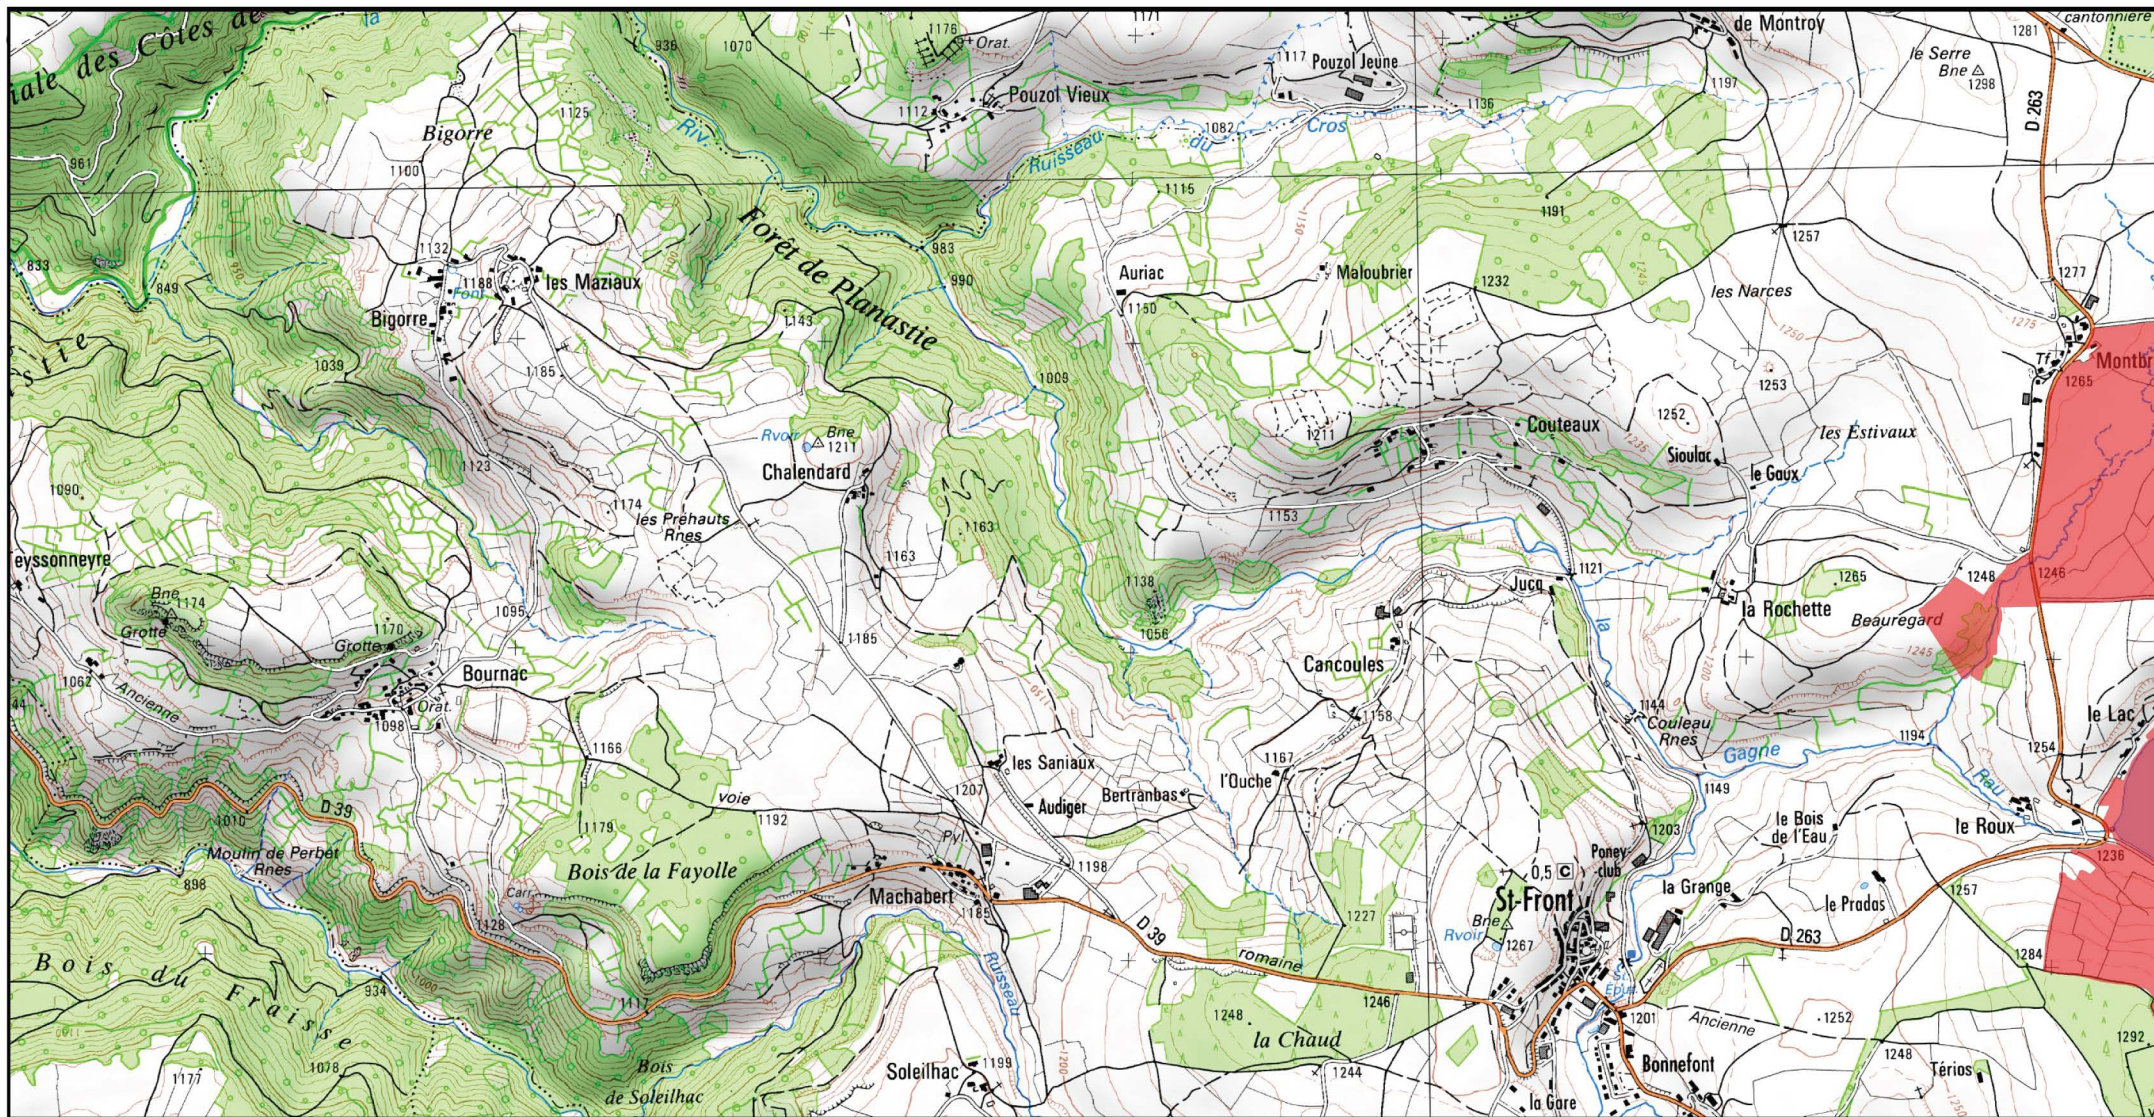

(ZSC) signé le :

17 JAN 2021

Zone Spéciale de Conservation (ZSC)

0

5

10 km

1/180 000ème

Fond : Scan 250 IGN © - Données DREAL Auvergne-Rhône-Alpes 2018

Auteur : DREAL Auvergne-Rhône-Alpes 26-04-2018

 Zone Spéciale de Conservation (ZSC)

1/25 000 ème

Fond : Scan 25 IGN © - Données DREAL Auvergne-Rhône-Alpes 2018

Auteur : DREAL Auvergne-Rhône-Alpes 26-04-2018

 Zone Spéciale de Conservation (ZSC)

0

0.5

1 km

1/25 000 ème

Fond : Scan 25 IGN © - Données DREAL Auvergne-Rhône-Alpes 2018

Auteur : DREAL Auvergne-Rhône-Alpes 26-04-2018

 Zone Spéciale de Conservation (ZSC)

 0 0.5 1 km 1/25 000 ème

Fond : Scan 25 IGN © - Données DREAL Auvergne-Rhône-Alpes 2018
Auteur : DREAL Auvergne-Rhône-Alpes 26-04-2018

 Zone Spéciale de Conservation (ZSC)

0

0.5

1 km

1/25 000 ème

Fond : Scan 25 IGN © - Données DREAL Auvergne-Rhône-Alpes 2018