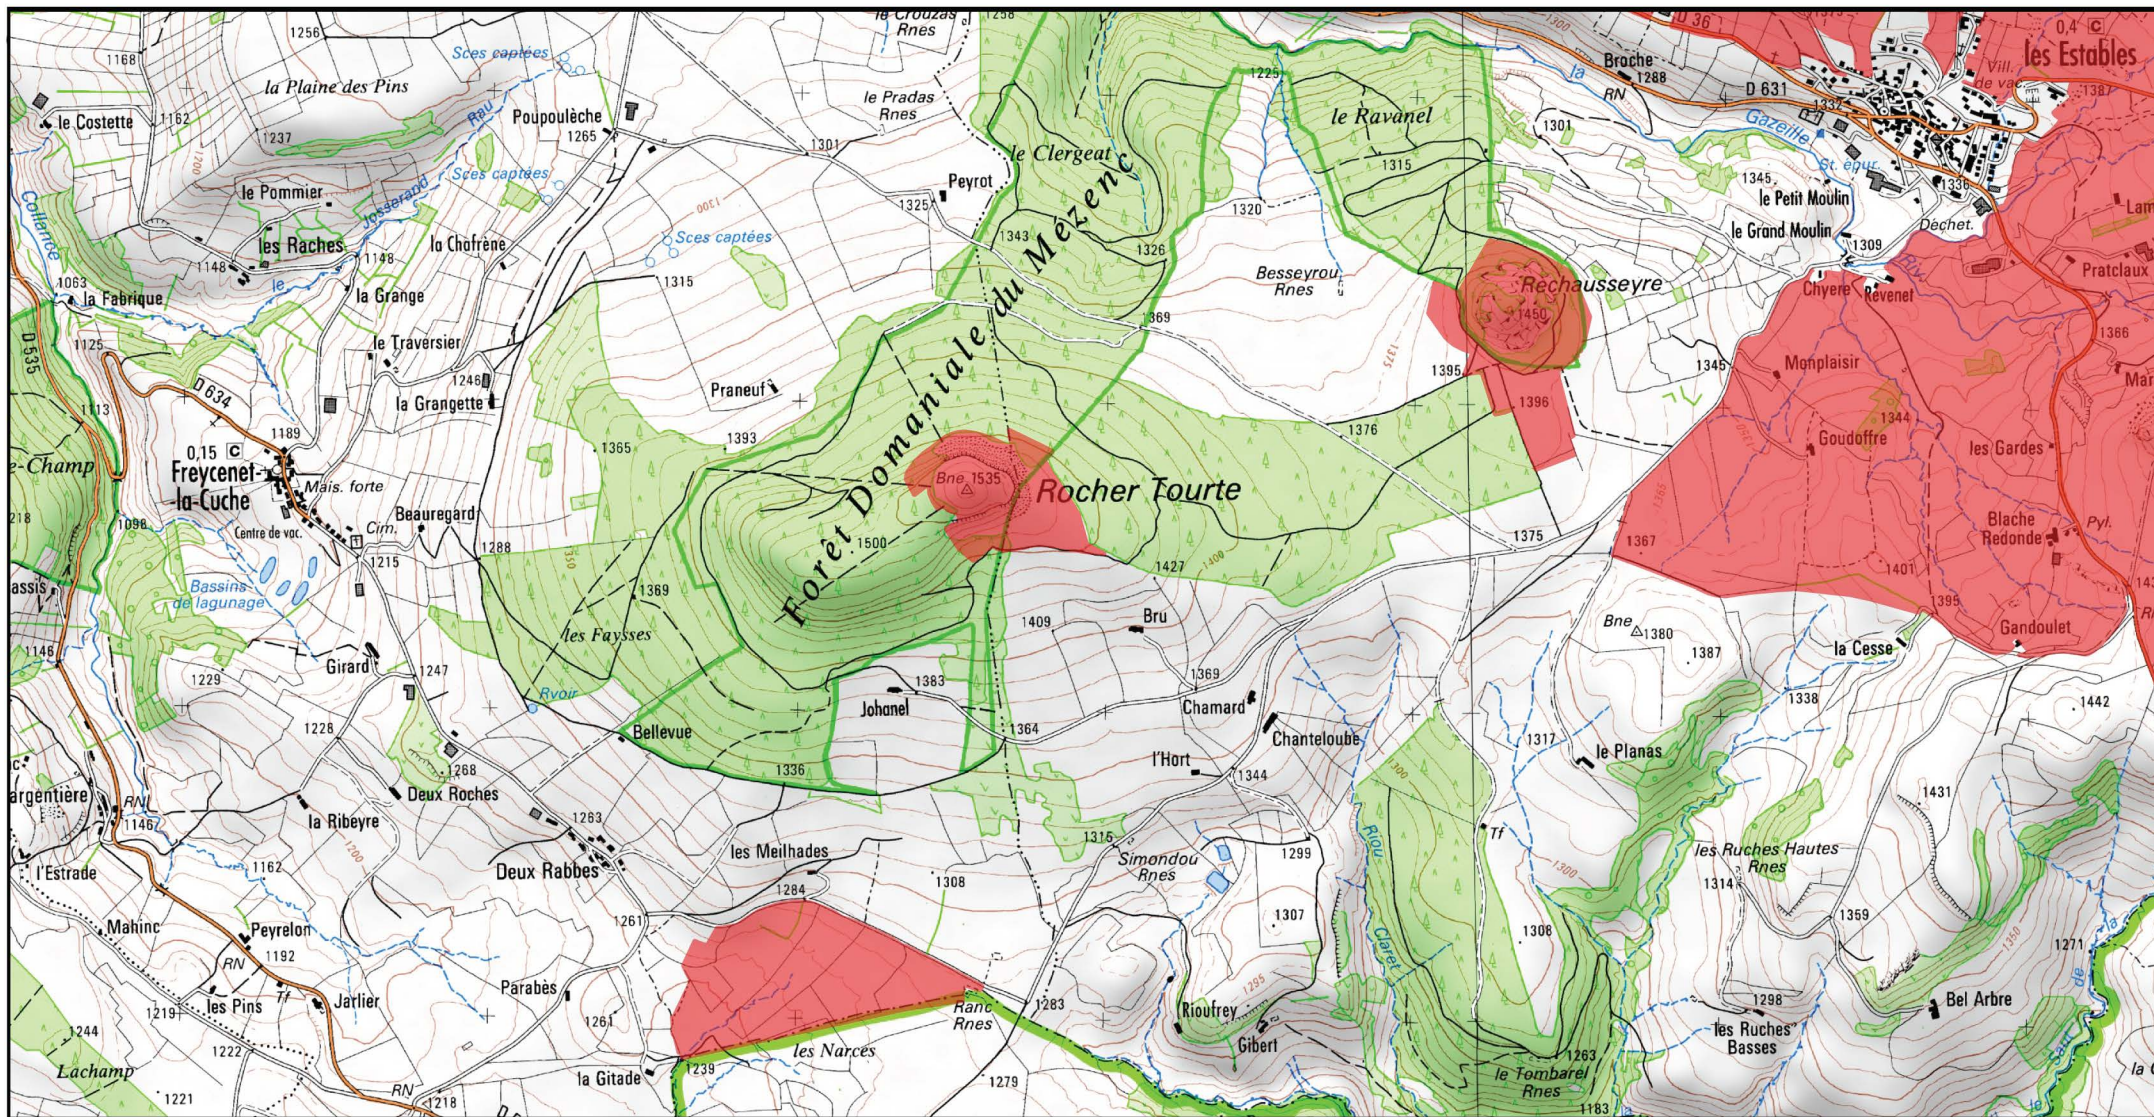

 0 0.5 1 km 1/25 000 ème

Fond : Scan 25 IGN © - Données DREAL Auvergne-Rhône-Alpes 2018
Auteur : DREAL Auvergne-Rhône-Alpes 26-04-2018

 Zone Spéciale de Conservation (ZSC)

0

0.5

1 km

1/25 000 ème

Fond : Scan 25 IGN © - Données DREAL Auvergne-Rhône-Alpes 2018

Auteur : DREAL Auvergne-Rhône-Alpes 26-04-2018

 Zone Spéciale de Conservation (ZSC)

 0 0.5 1 km
1/25 000 ème

Fond : Scan 25 IGN © - Données DREAL Auvergne-Rhône-Alpes 2018
Auteur : DREAL Auvergne-Rhône-Alpes 26-04-2018