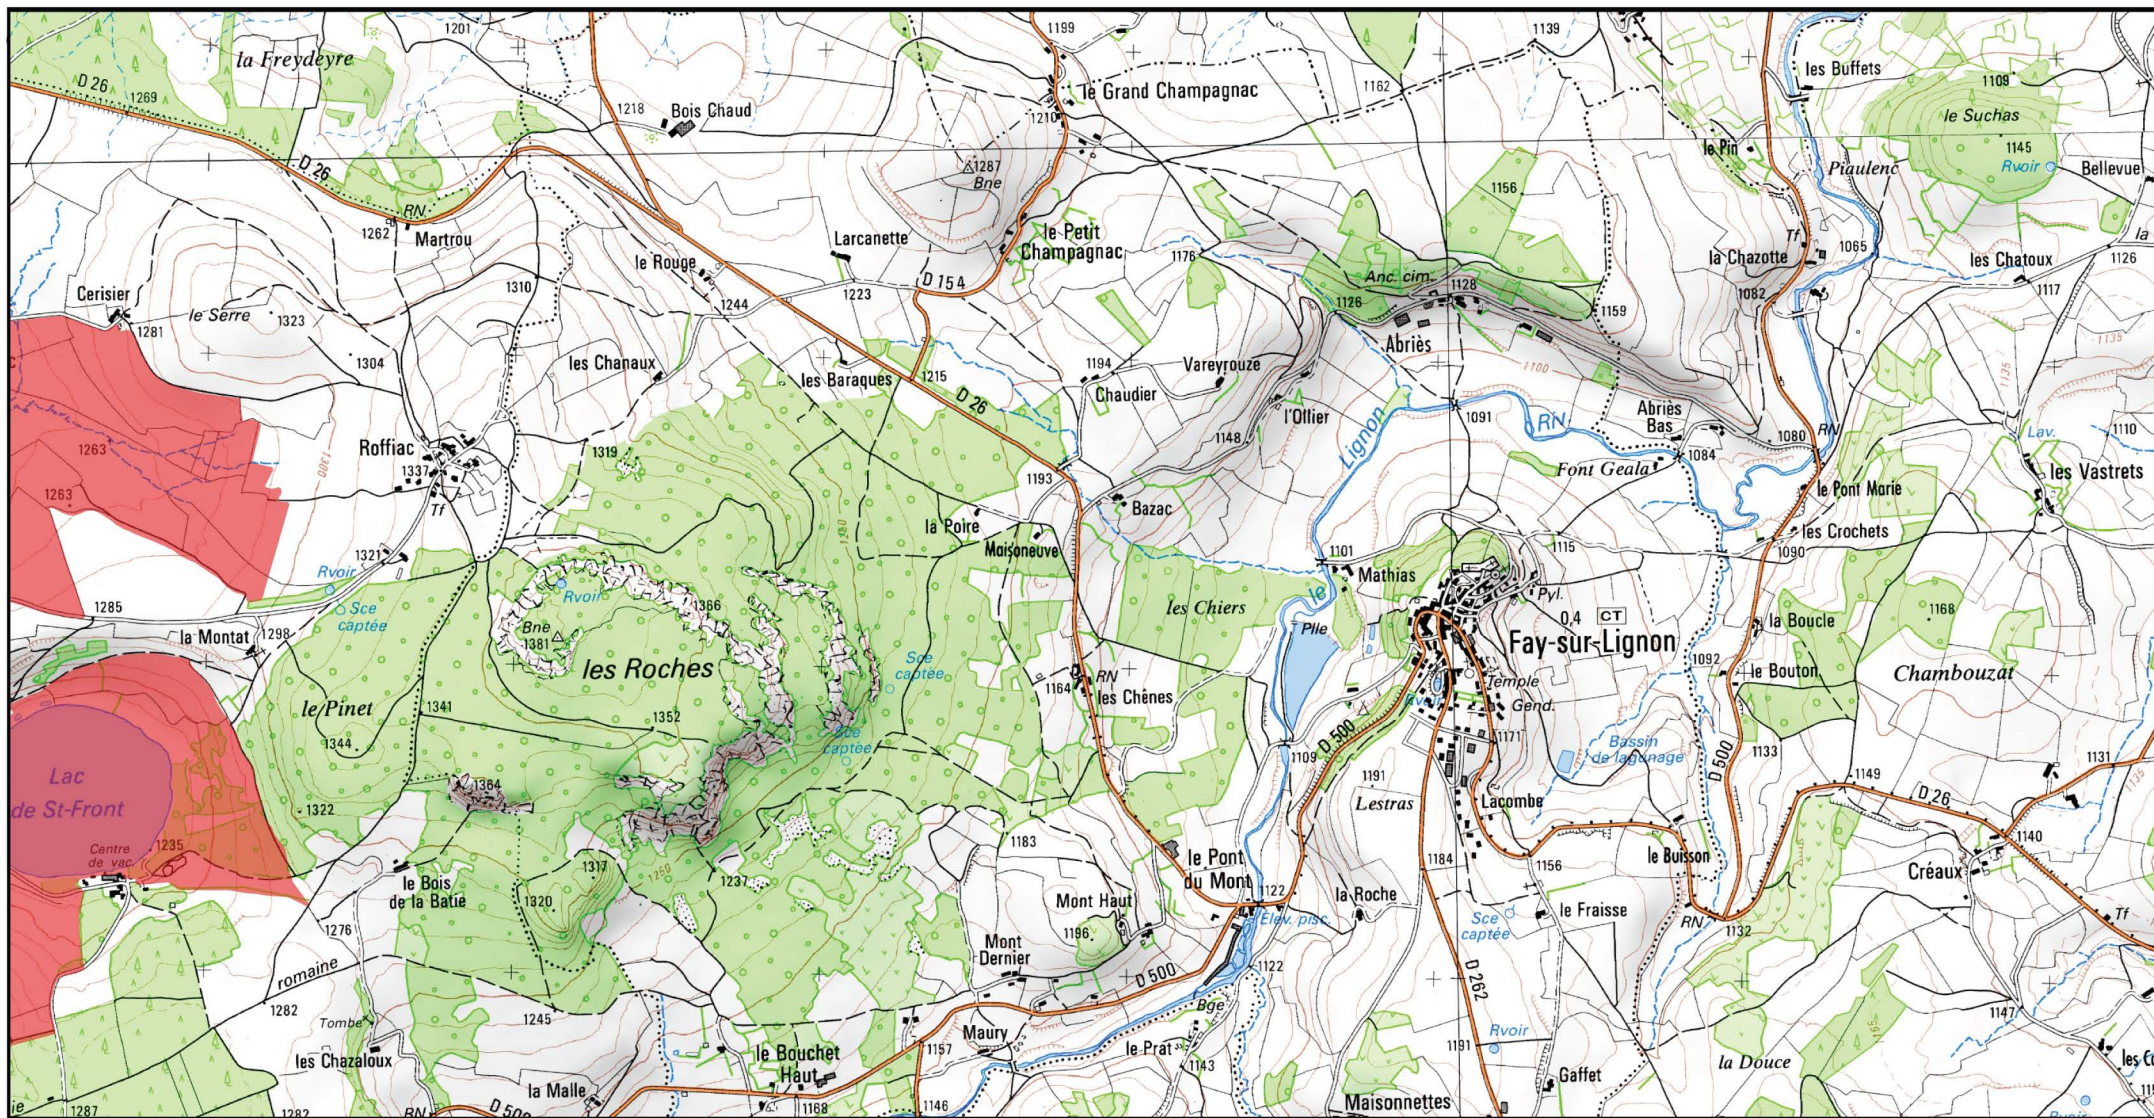

(ZSC) signé le :

17 JAN 2021

Zone Spéciale de Conservation (ZSC)

0

5

10 km

1/180 000ème

Fond : Scan 250 IGN © - Données DREAL Auvergne-Rhône-Alpes 2018

Auteur : DREAL Auvergne-Rhône-Alpes 26-04-2018

 Zone Spéciale de Conservation (ZSC)

1/25 000 ème

Fond : Scan 25 IGN © - Données DREAL Auvergne-Rhône-Alpes 2018

Auteur : DREAL Auvergne-Rhône-Alpes 26-04-2018

 Zone Spéciale de Conservation (ZSC)

0

0.5

1 km

1/25 000 ème

Fond : Scan 25 IGN © - Données DREAL Auvergne-Rhône-Alpes 2018

Auteur : DREAL Auvergne-Rhône-Alpes 26-04-2018

 Zone Spéciale de Conservation (ZSC)