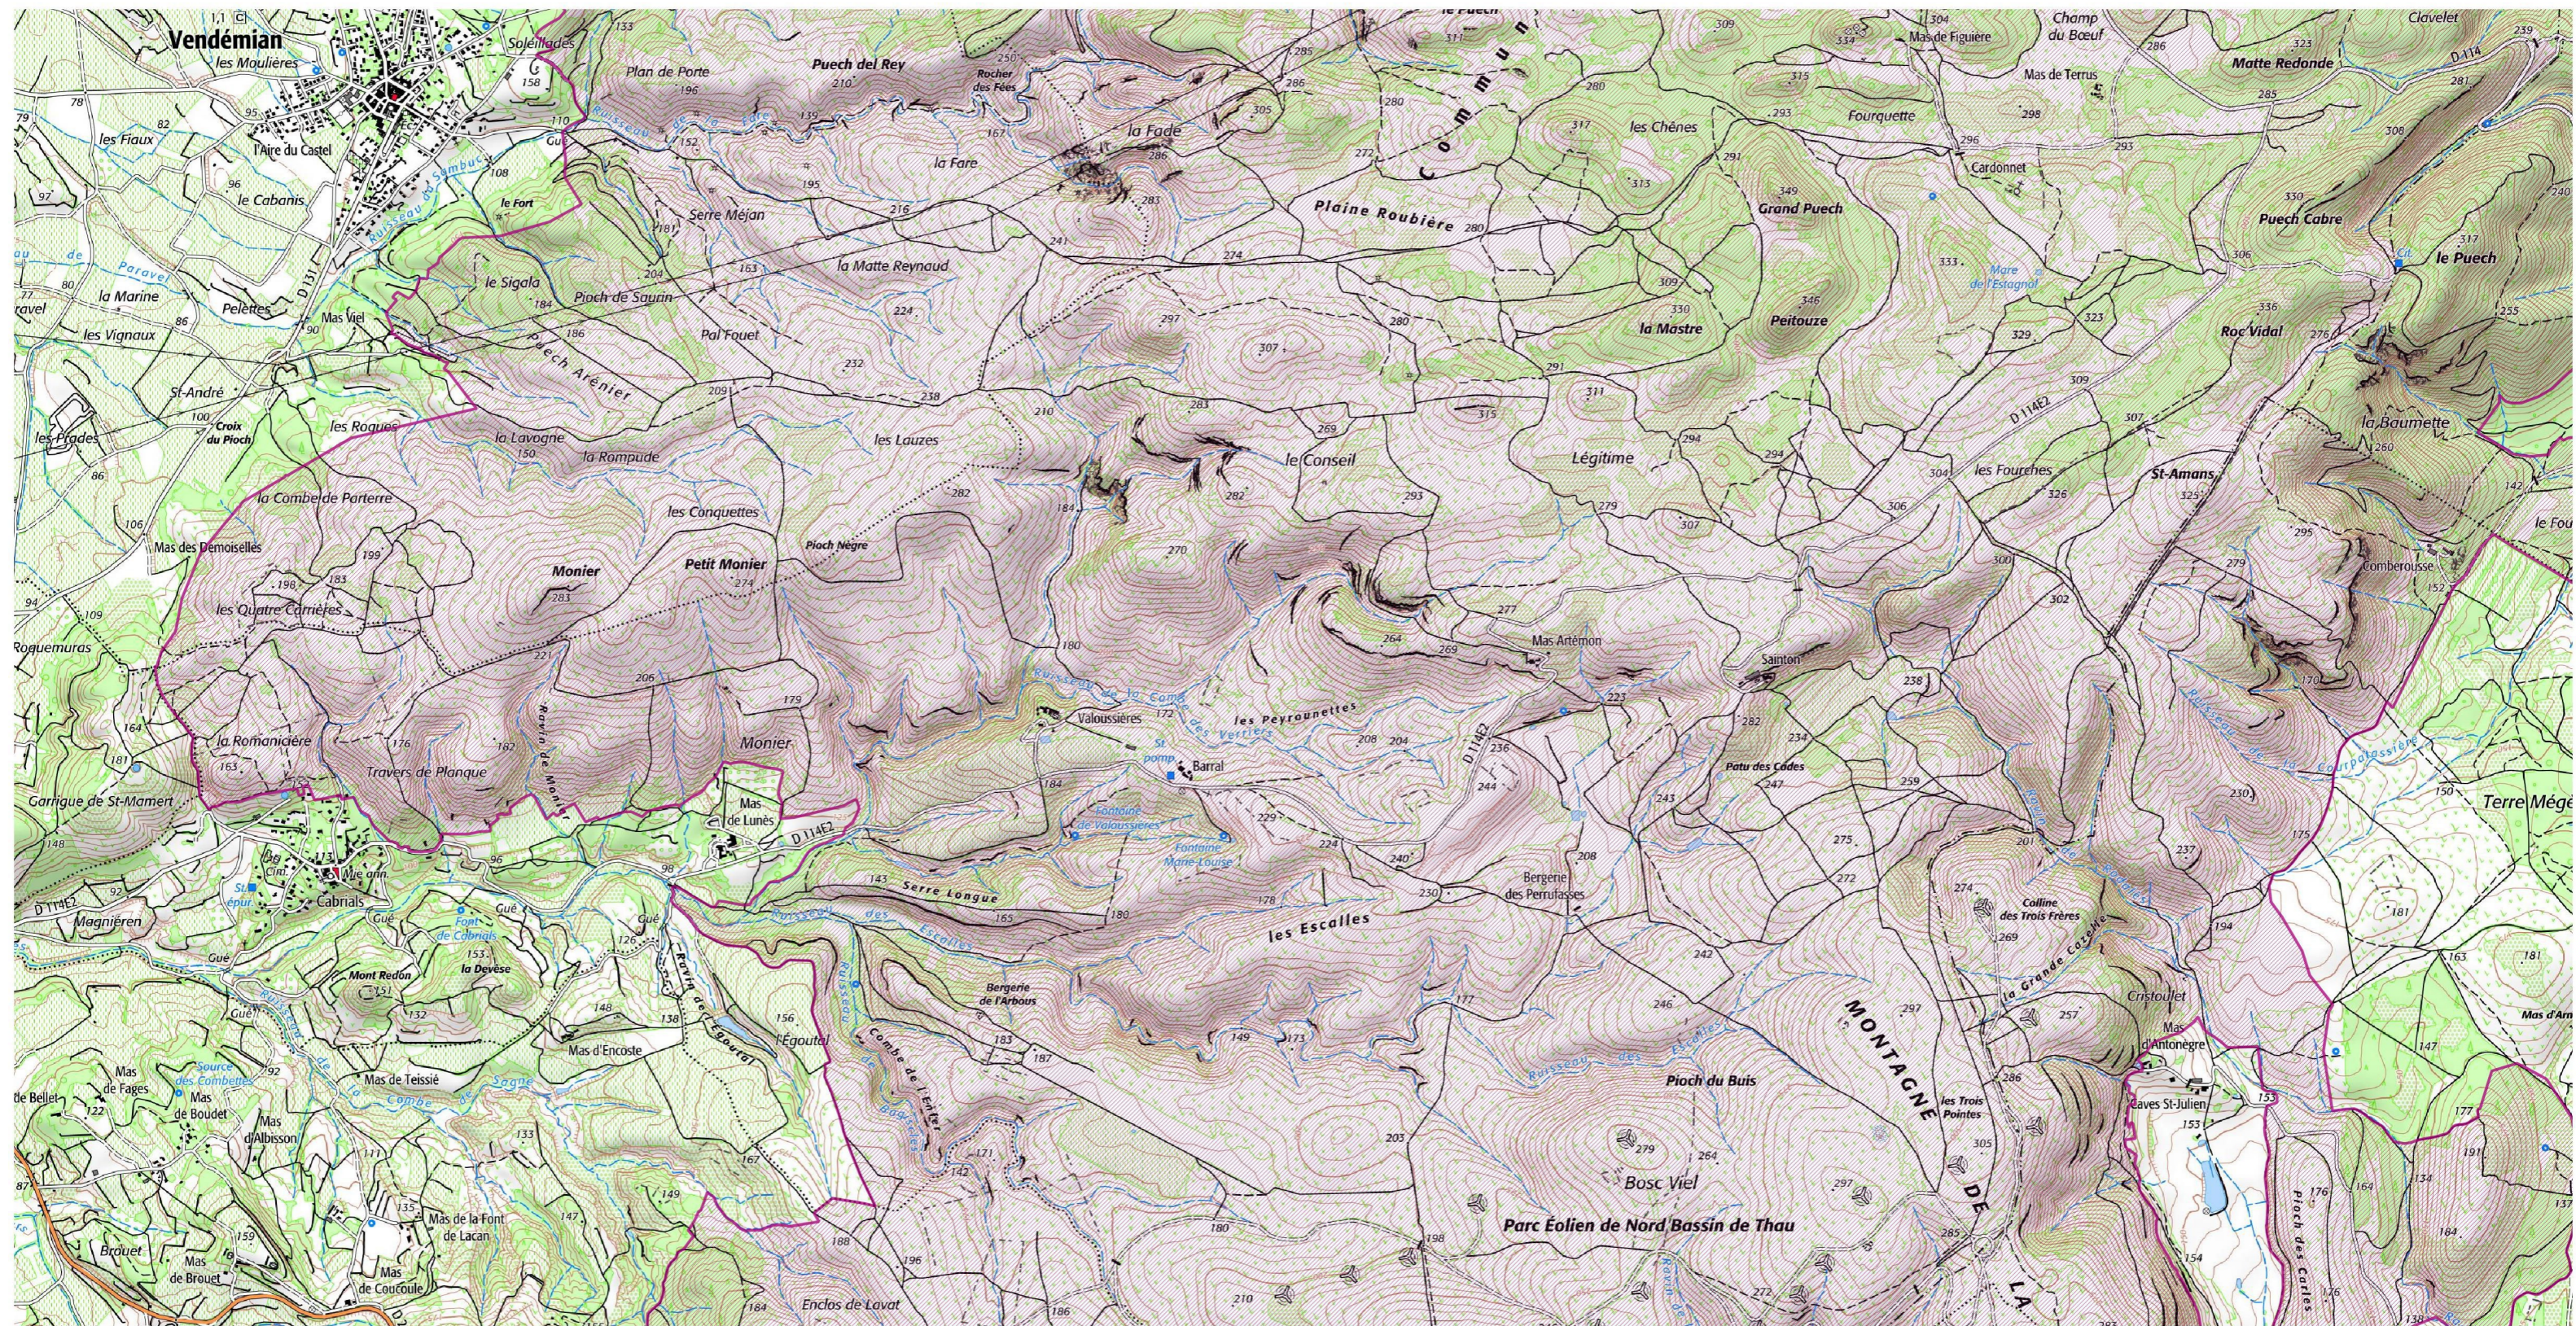

# Modification d'une zone spéciale de conservation

Site Natura 2000 "Montagne de la Moure et Causse d'Aumelas"  
Zone spéciale de conservation FR9101393  
(Département : Hérault)

Carte d'assemblage au 1/100 000 Signé le

107 JAN. 2021

Echelle : 1/100 000 au format A3 paysage  
Fond IGN © Scan 100  
Données DREAL Occitanie  
Date : Septembre 2020

 ZSC "Montagne de la Moure et Causse d'Aumelas"

# Modification d'une zone spéciale de conservation

Site Natura 2000 "Montagne de la Moure et Causse d'Aumelas"  
Zone spéciale de conservation FR9101393  
(Département : Hérault)

Carte n° 2 / 5 au 1 / 25 000

Echelle : 1/25 000 au format A3 paysage  
Fond IGN © Scan 25  
Données DREAL Occitanie  
Date : Septembre 2020

 ZSC "Montagne de la Moure et Causse d'Aumelas"