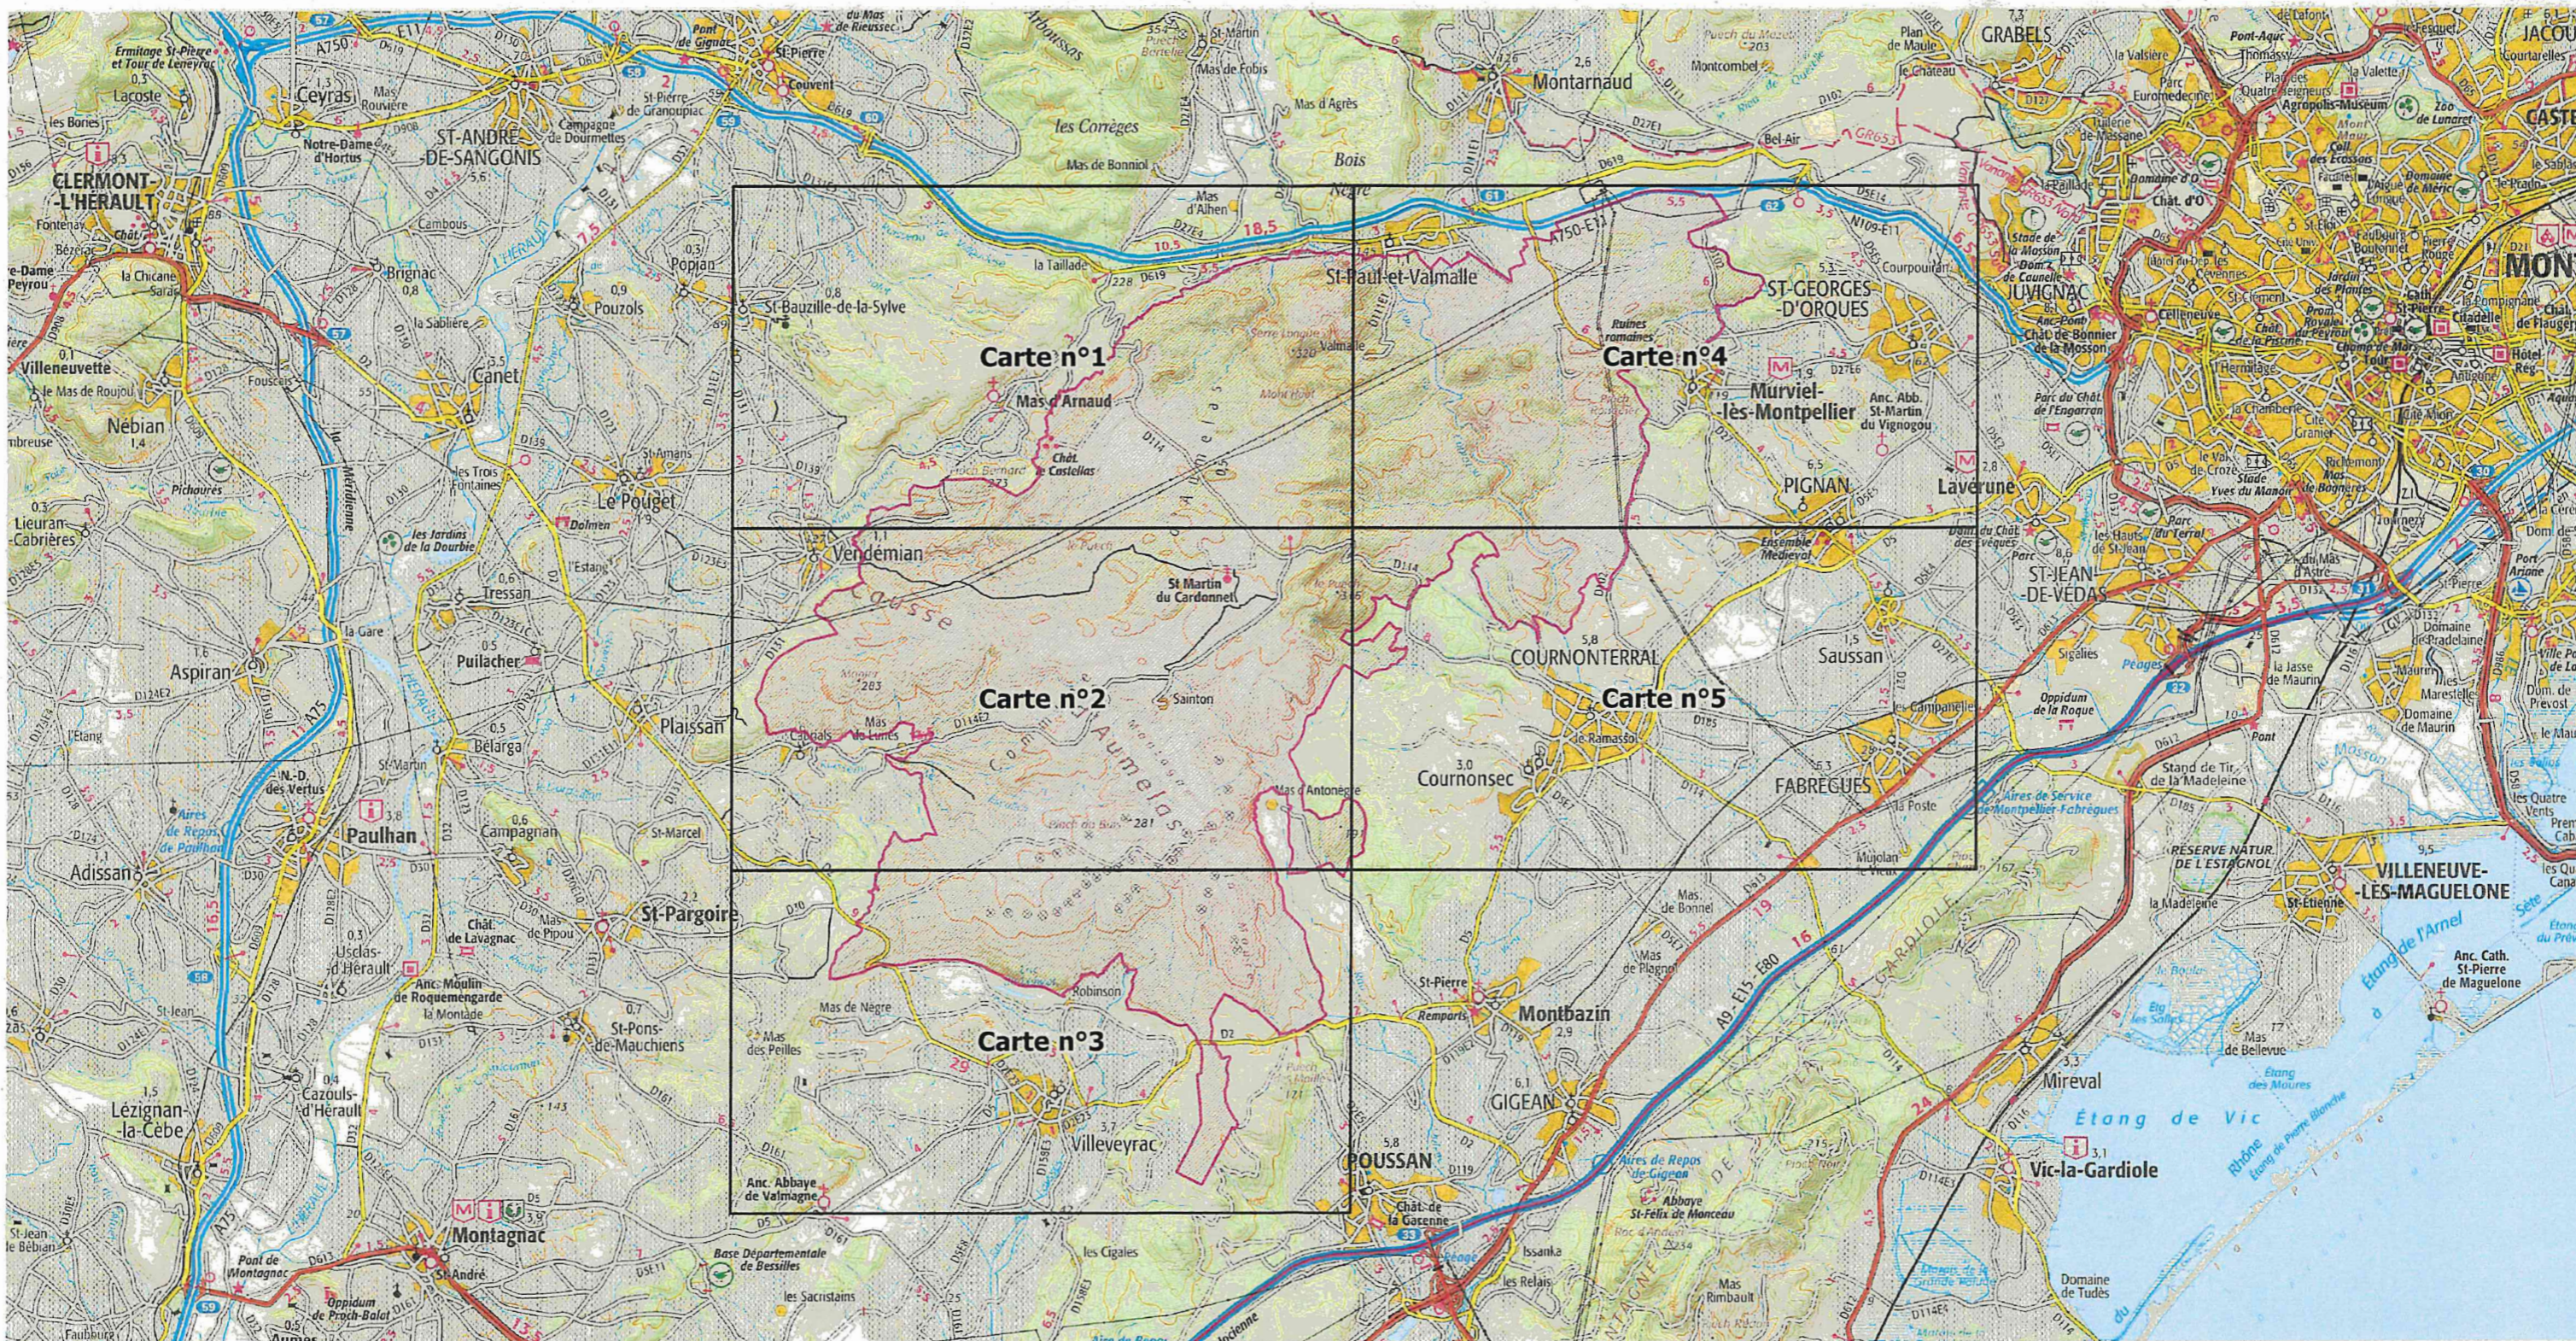

# Modification d'une zone spéciale de conservation

Site Natura 2000 "Montagne de la Moure et Causse d'Aumelas"  
Zone spéciale de conservation FR9101393  
(Département : Hérault)

Carte d'assemblage au 1/100 000 Signé le

107 JAN. 2021

Echelle : 1/100 000 au format A3 paysage  
Fond IGN © Scan 100  
Données DREAL Occitanie  
Date : Septembre 2020

 ZSC "Montagne de la Moure et Causse d'Aumelas"

# Modification d'une zone spéciale de conservation

Site Natura 2000 "Montagne de la Moure et Causse d'Aumelas"  
Zone spéciale de conservation FR9101393  
(Département : Hérault)

Carte n° 2 / 5 au 1 / 25 000

Echelle : 1/25 000 au format A3 paysage  
Fond IGN © Scan 25  
Données DREAL Occitanie  
Date : Septembre 2020

 ZSC "Montagne de la Moure et Causse d'Aumelas"