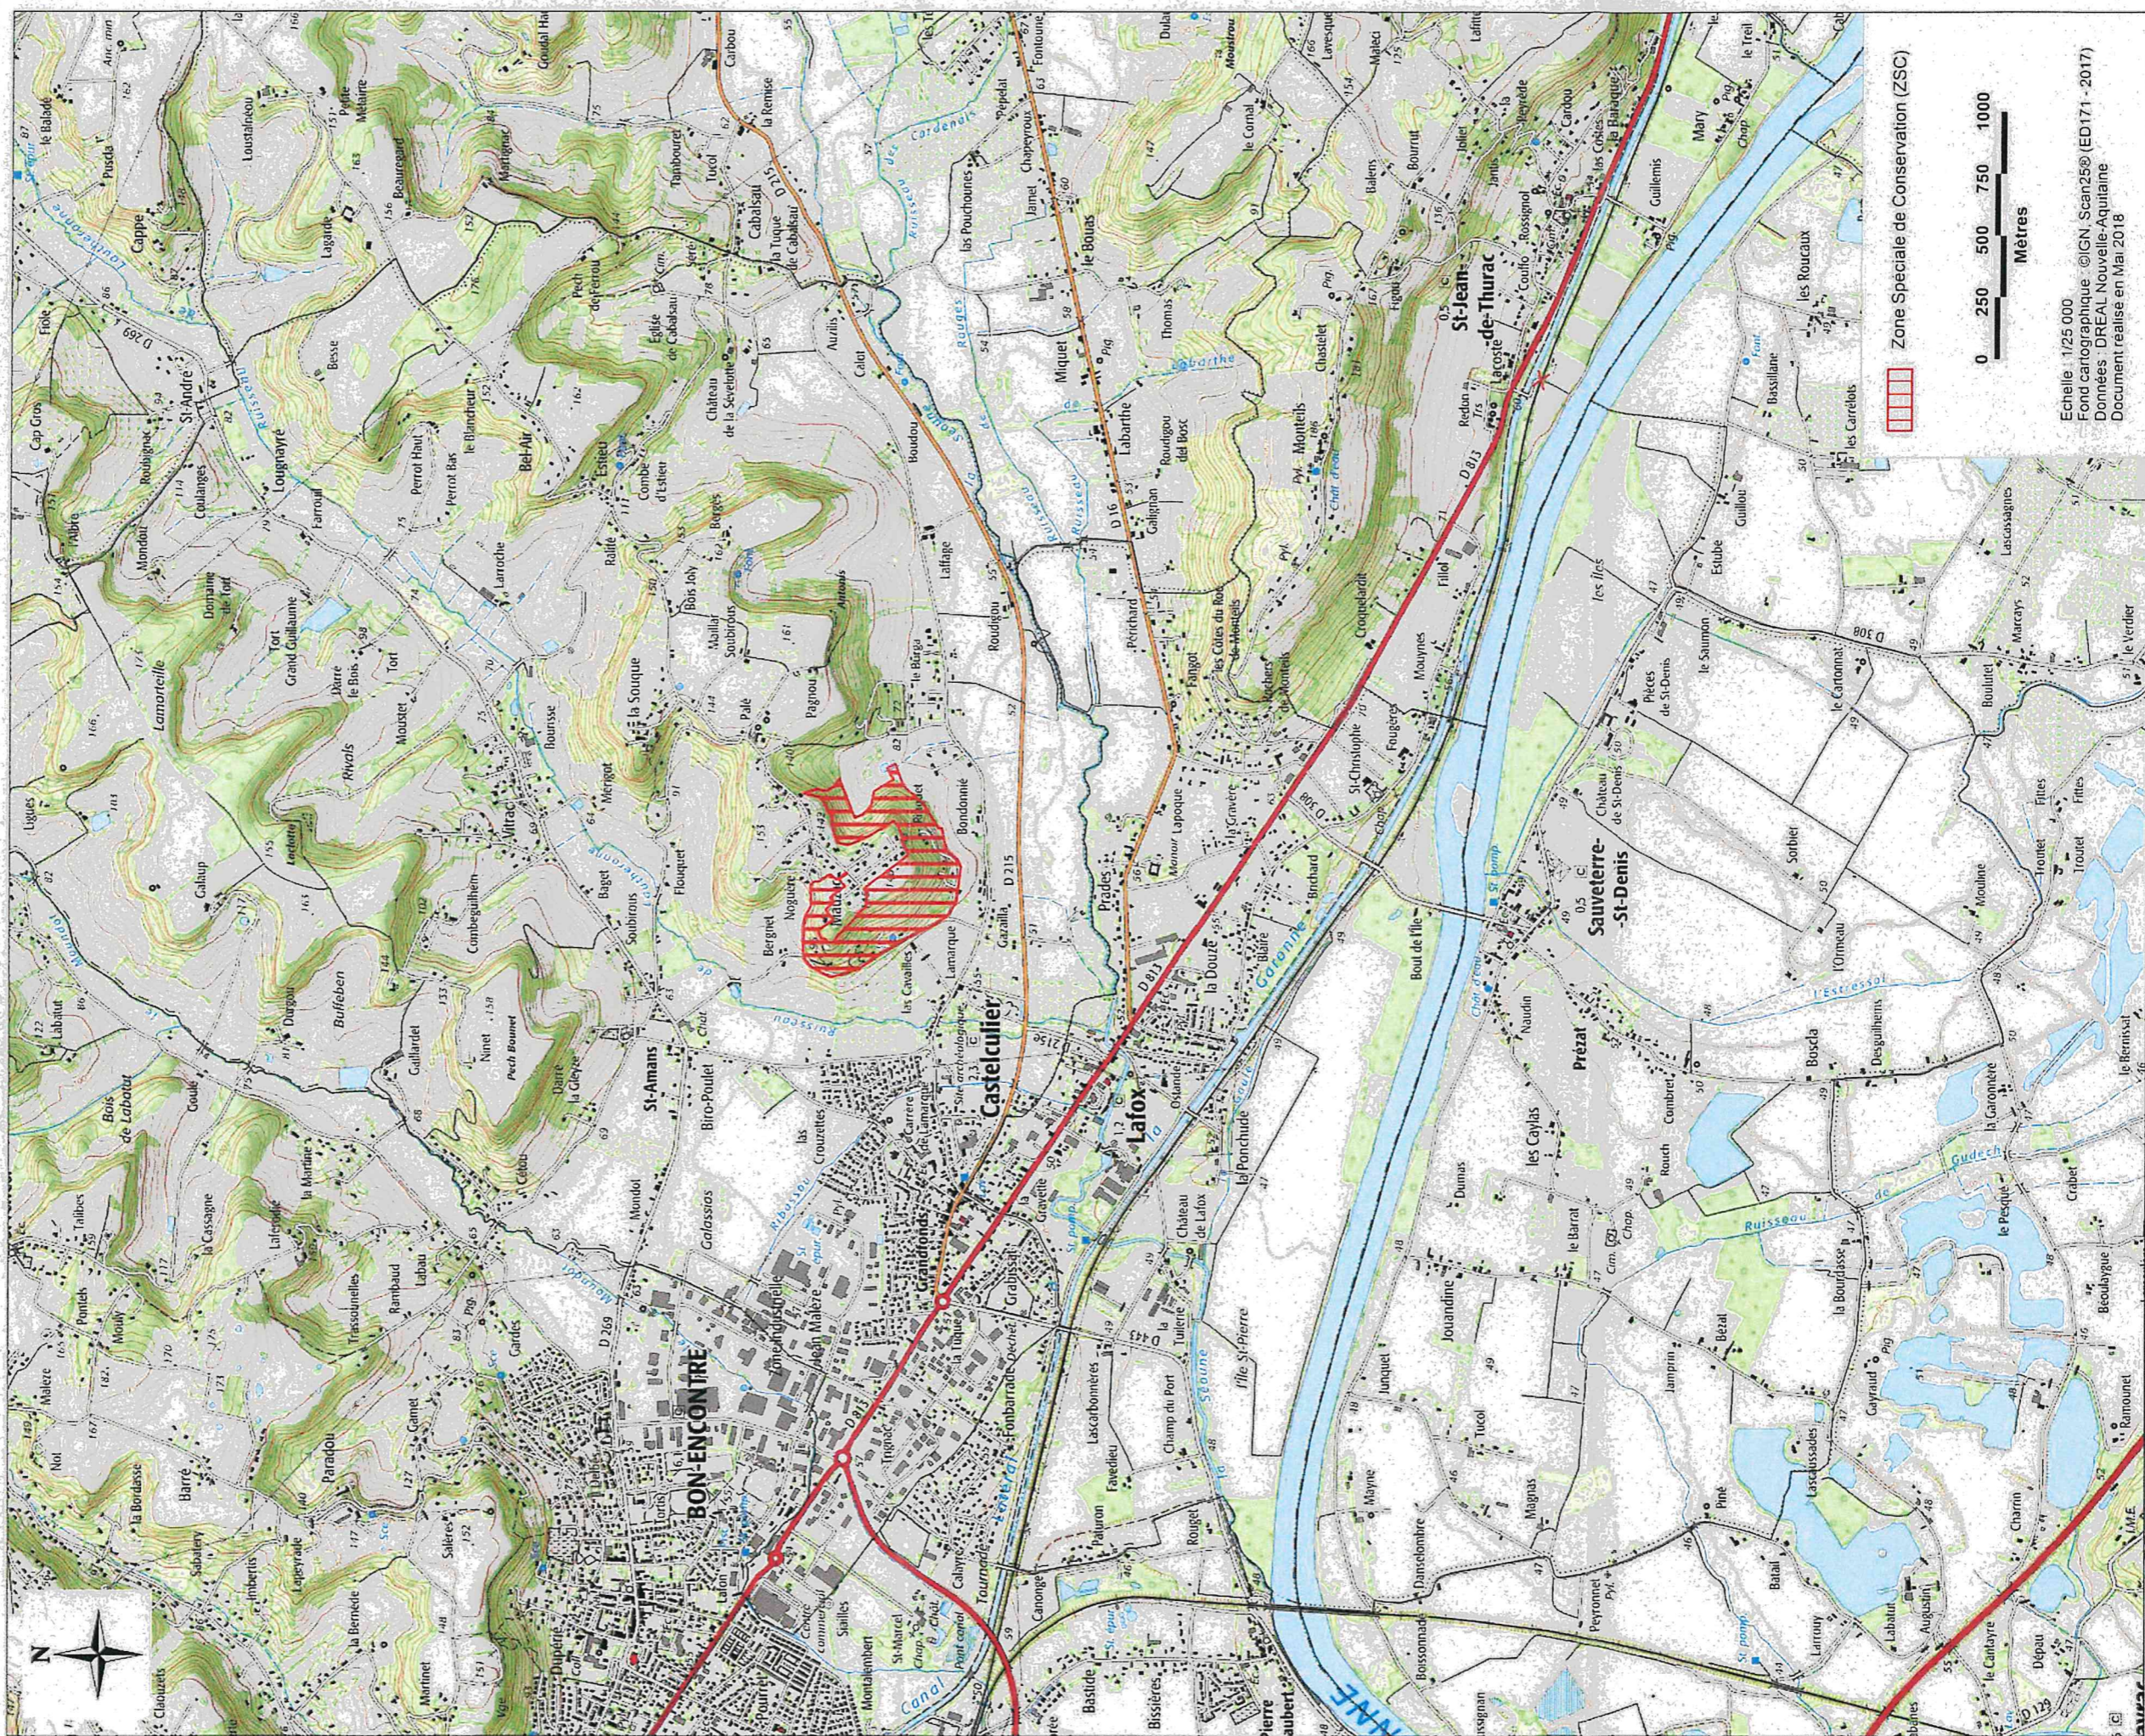

07 JAN 2021

Zone Speciale de Conservation (ZSC)

Echelle : 1/25 000
Fond cartographique : ©IGN, Scan25® (ED171 - 2017)
Données : DREAL Nouvelle-Aquitaine
Document réalisé en Mai 2018