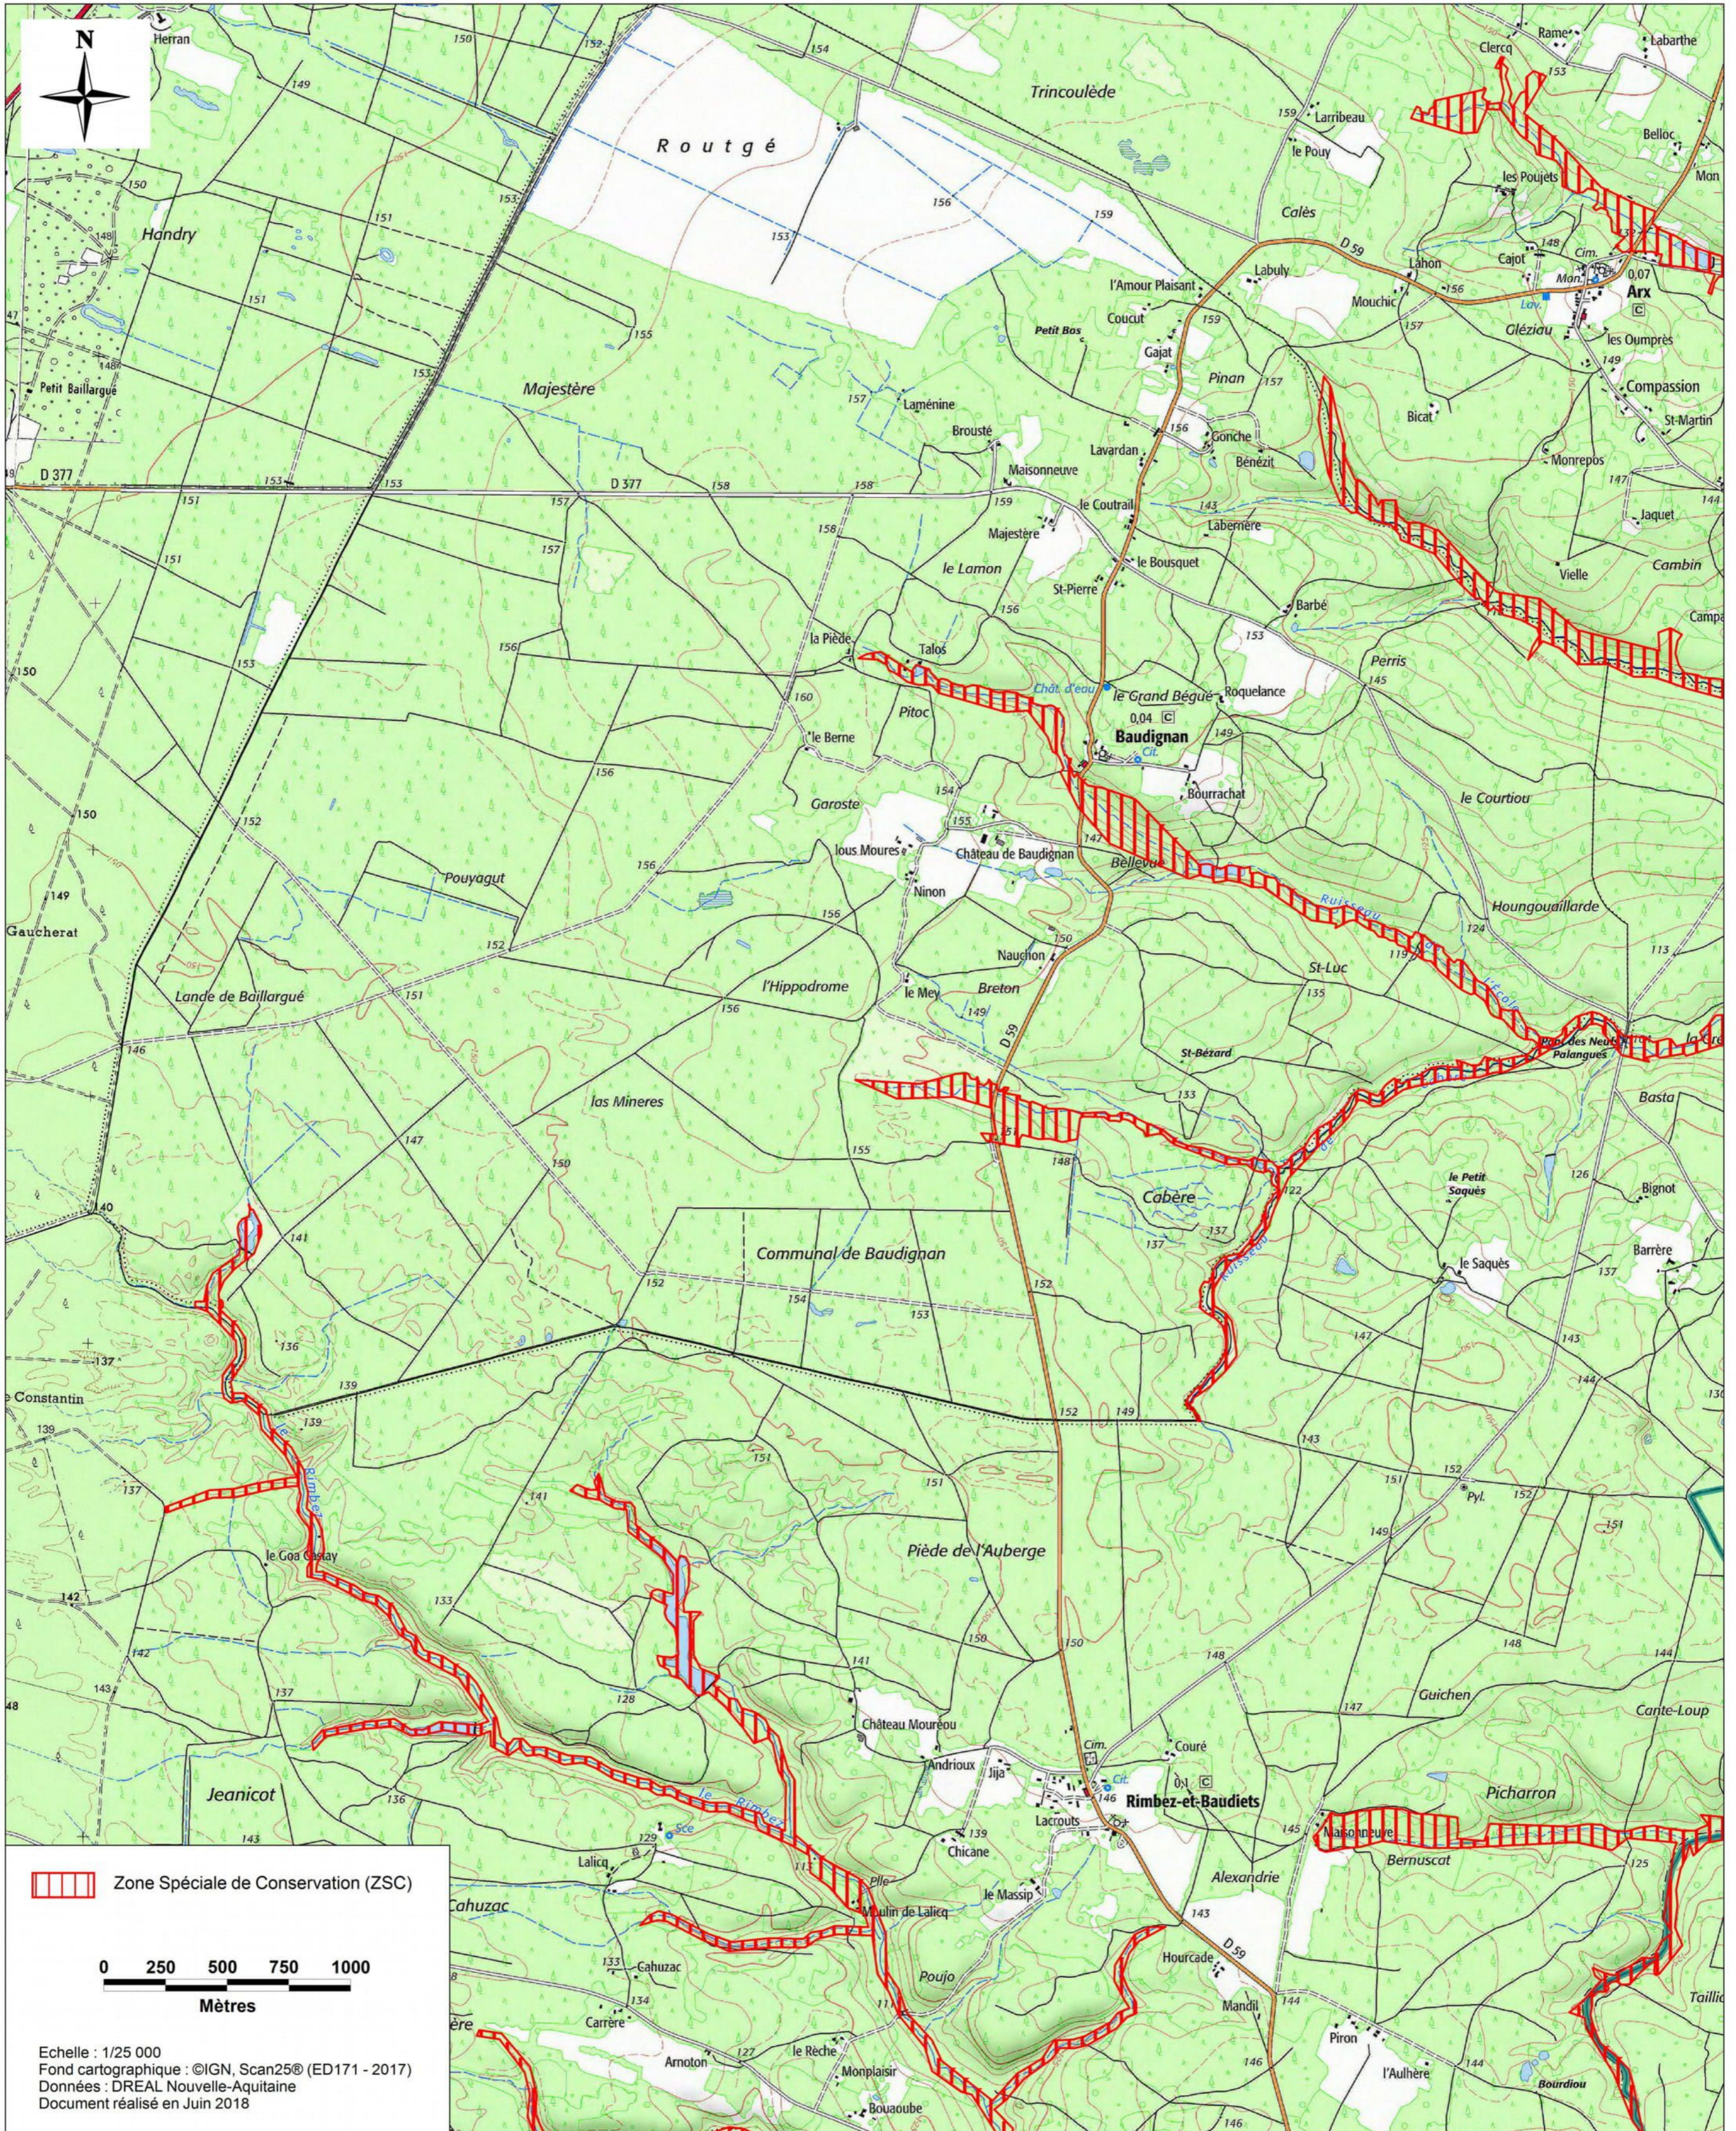

10.7. JAN. 2021

 Zone Spéciale de Conservation (ZSC)

0 250 500 750 1000
Mètres

Echelle : 1/25 000
Fond cartographique : ©IGN, Scan25® (ED171 - 2017)
Données : DREAL Nouvelle-Aquitaine
Document réalisé en Juin 2018

 Zone Spéciale de Conservation (ZSC)

0 250 500 750 1000
Mètres

Echelle : 1/25 000
Fond cartographique : ©IGN, Scan25® (ED171 - 2017)
Données : DREAL Nouvelle-Aquitaine
Document réalisé en Juin 2018