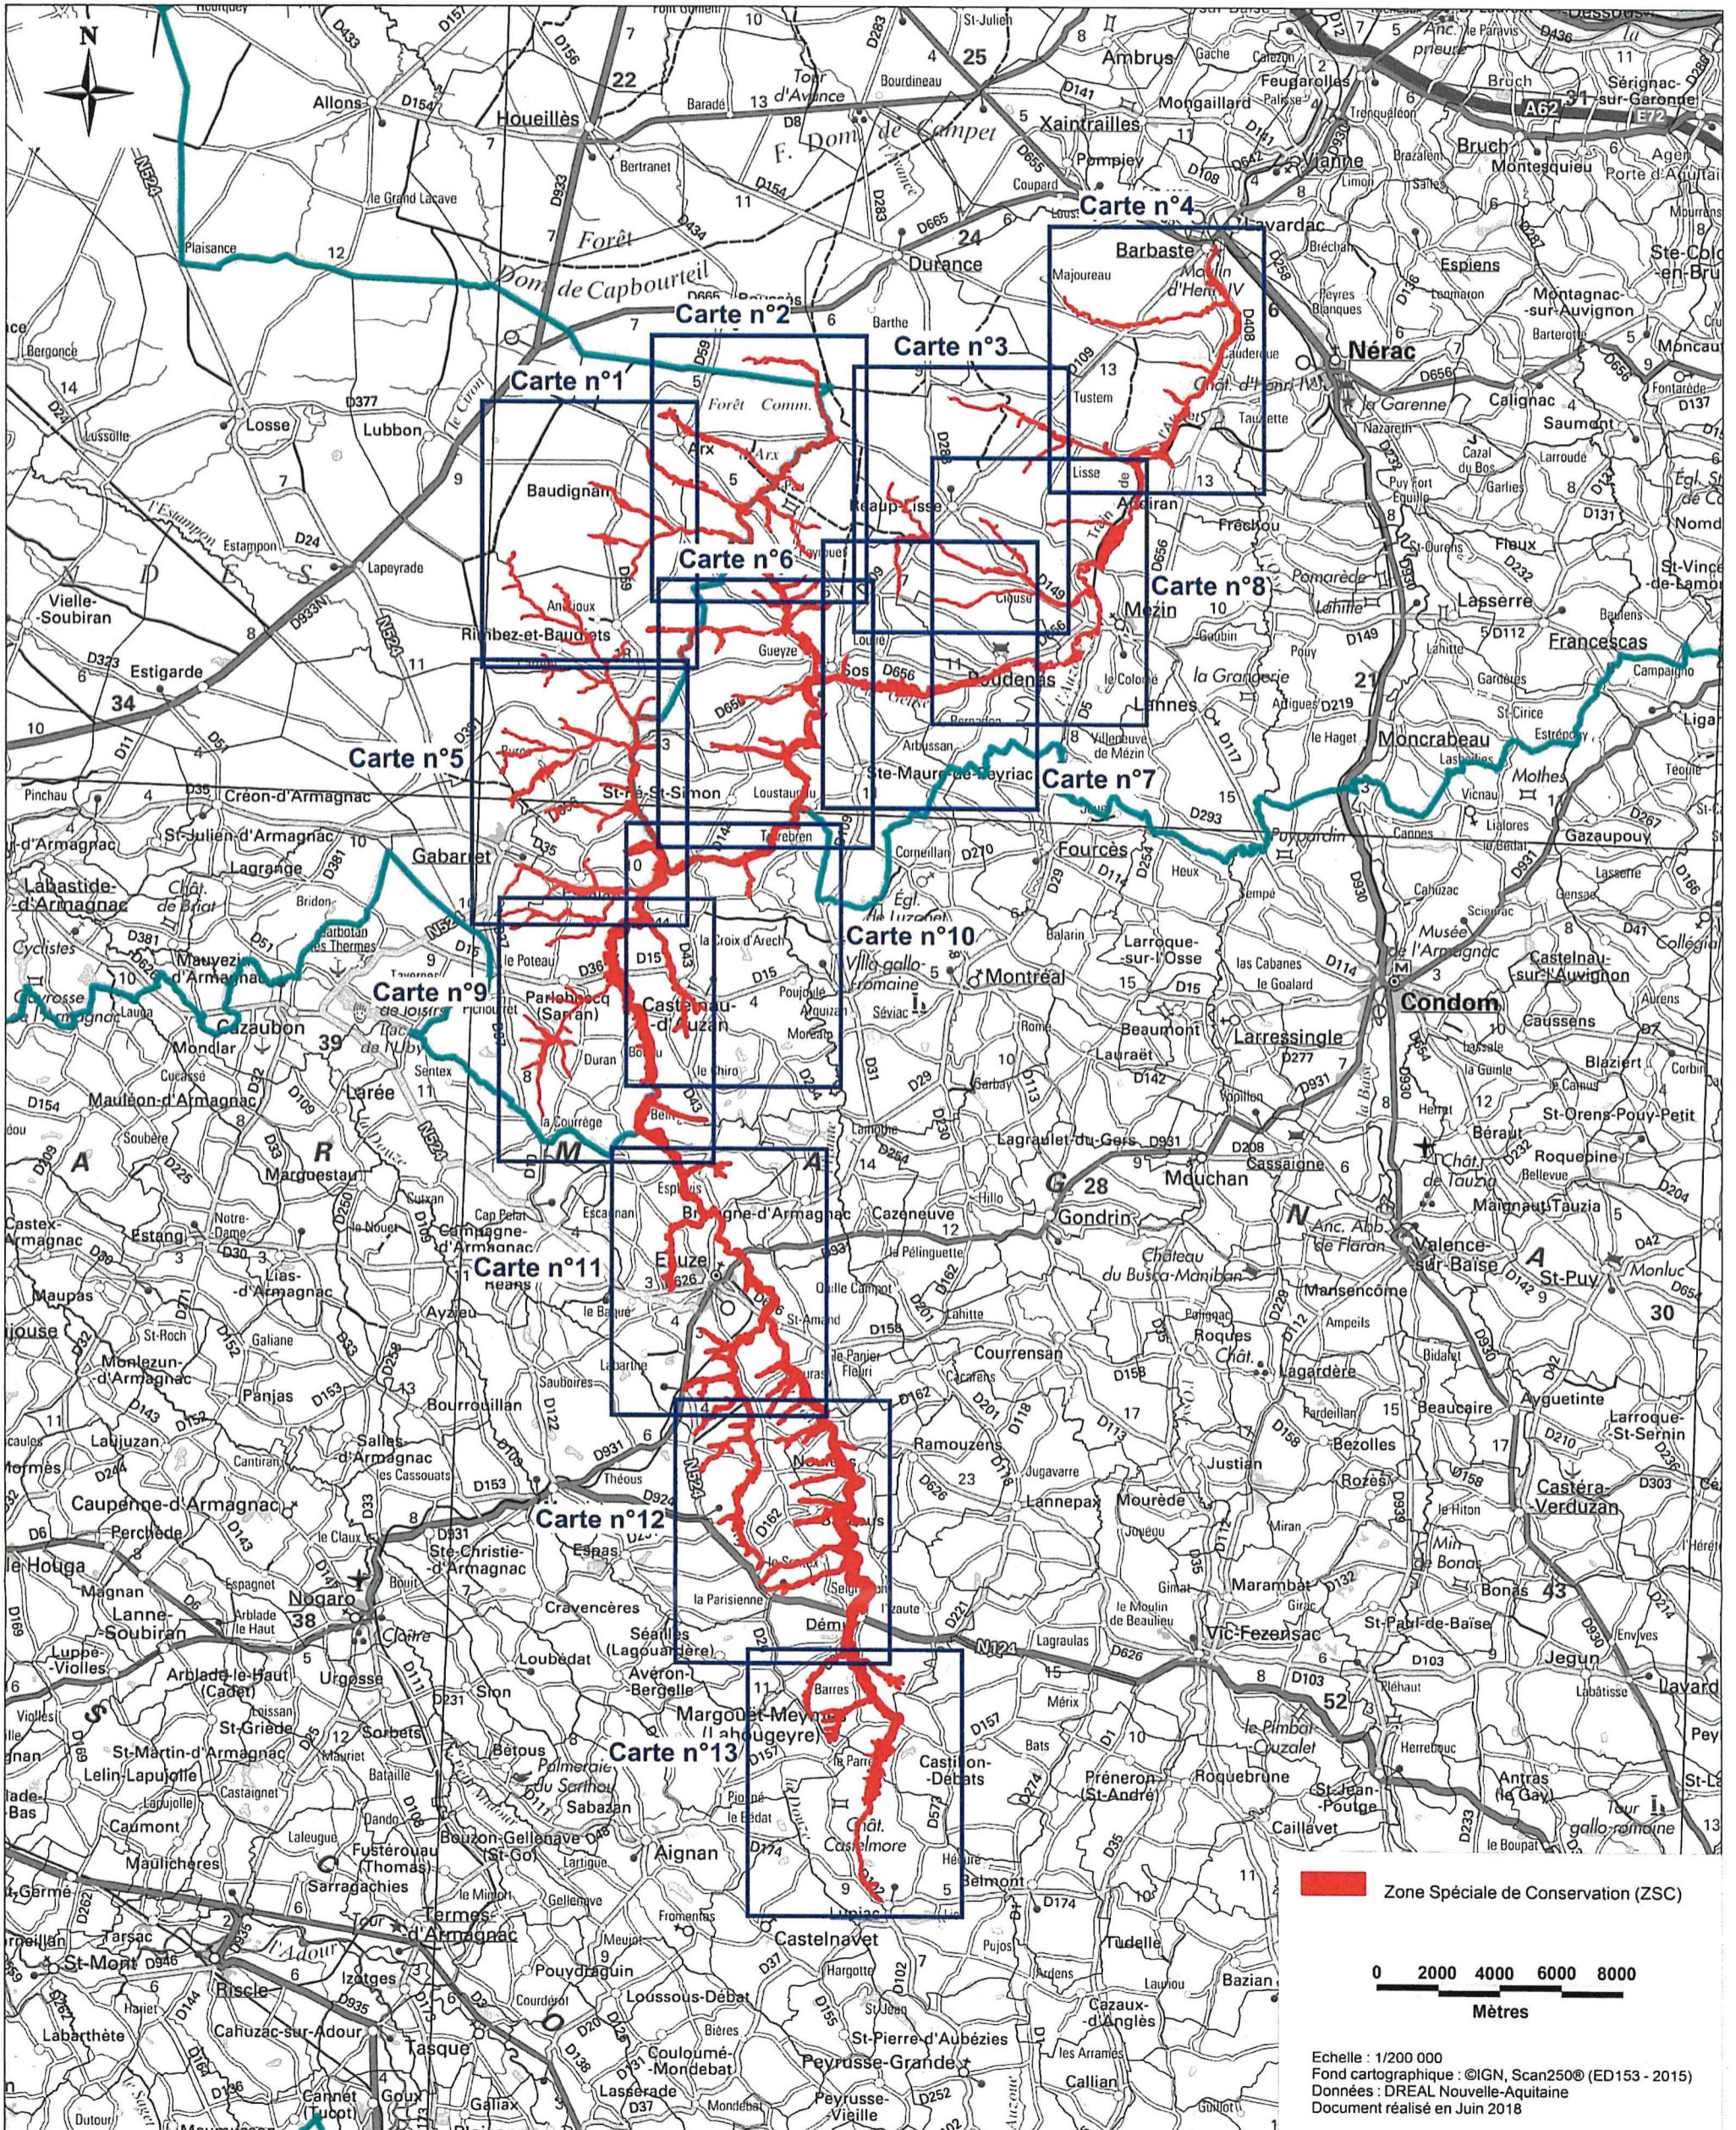

10.7. JAN. 2021

 Zone Spéciale de Conservation (ZSC)

0 250 500 750 1000
Mètres

Echelle : 1/25 000
Fond cartographique : ©IGN, Scan25® (ED171 - 2017)
Données : DREAL Nouvelle-Aquitaine
Document réalisé en Juin 2018

 Zone Spéciale de Conservation (ZSC)

0 250 500 750 1000
Mètres

Echelle : 1/25 000
Fond cartographique : ©IGN, Scan25® (ED171 - 2017)
Données : DREAL Nouvelle-Aquitaine
Document réalisé en Juin 2018