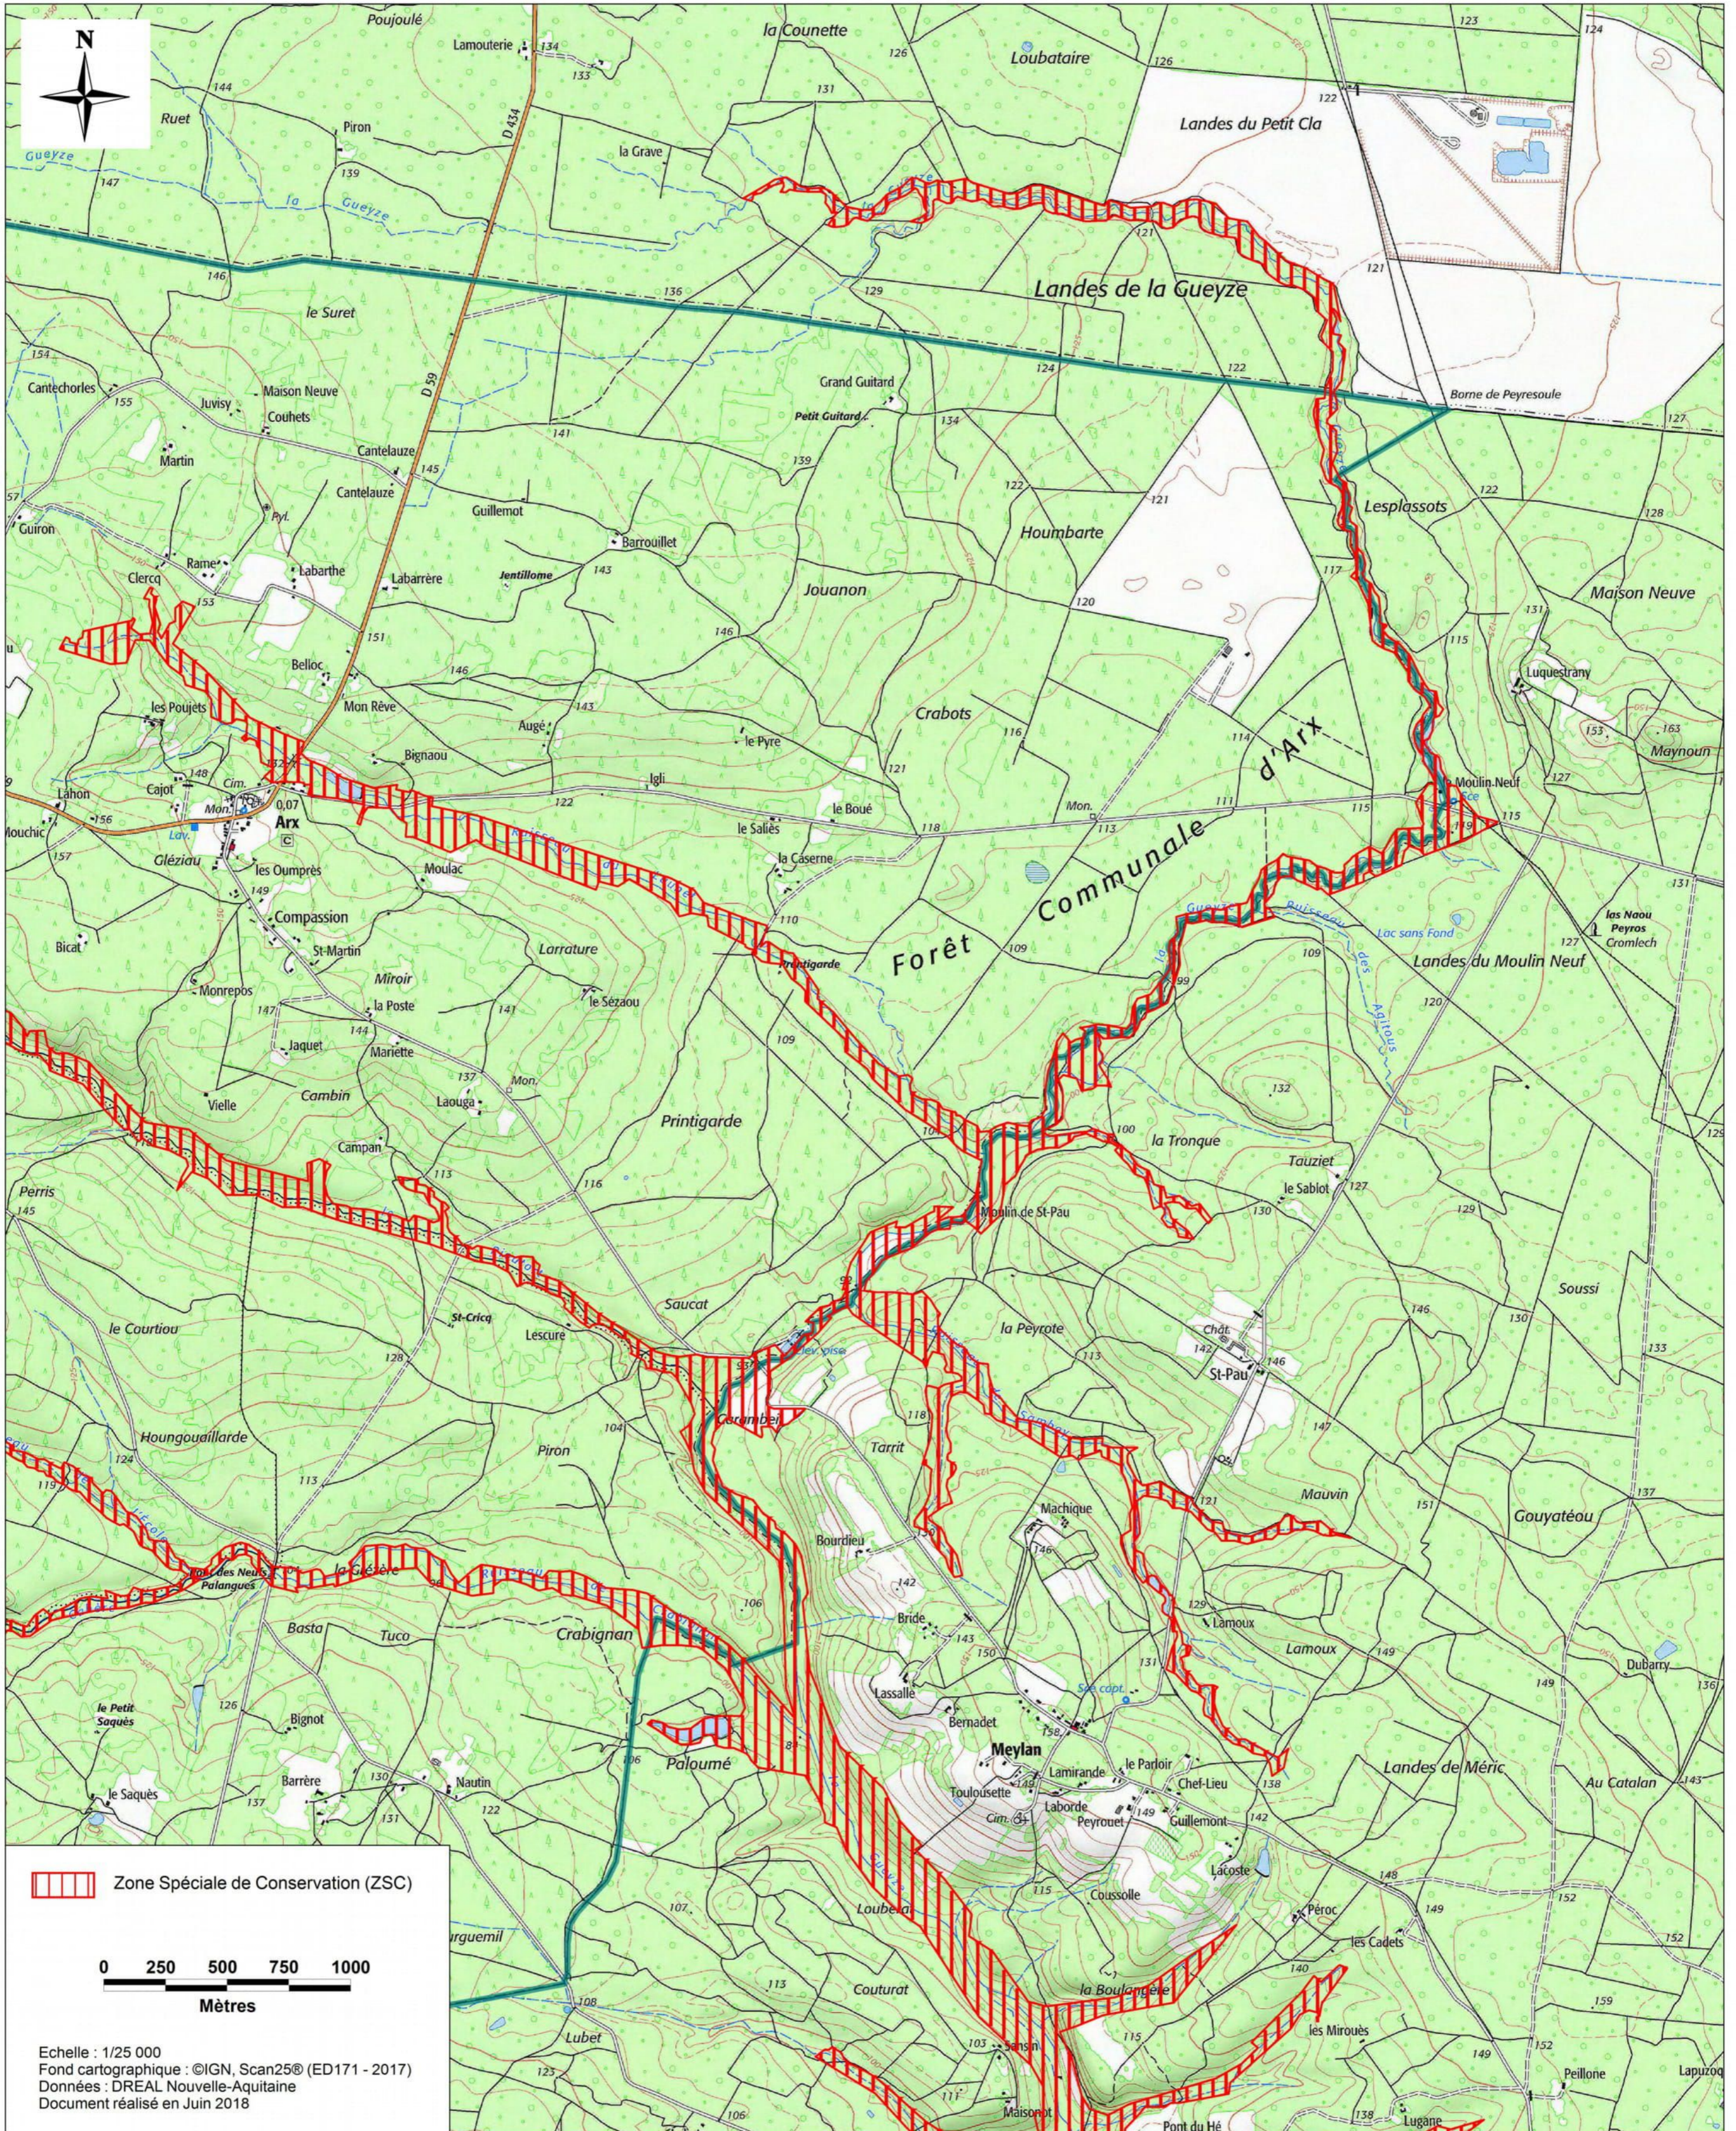

10.7. JAN. 2021

 Zone Spéciale de Conservation (ZSC)

0 250 500 750 1000
Mètres

Echelle : 1/25 000
Fond cartographique : ©IGN, Scan25® (ED171 - 2017)
Données : DREAL Nouvelle-Aquitaine
Document réalisé en Juin 2018

 Zone Spéciale de Conservation (ZSC)

0 250 500 750 1000
Mètres

Echelle : 1/25 000
Fond cartographique : ©IGN, Scan25® (ED171 - 2017)
Données : DREAL Nouvelle-Aquitaine
Document réalisé en Juin 2018