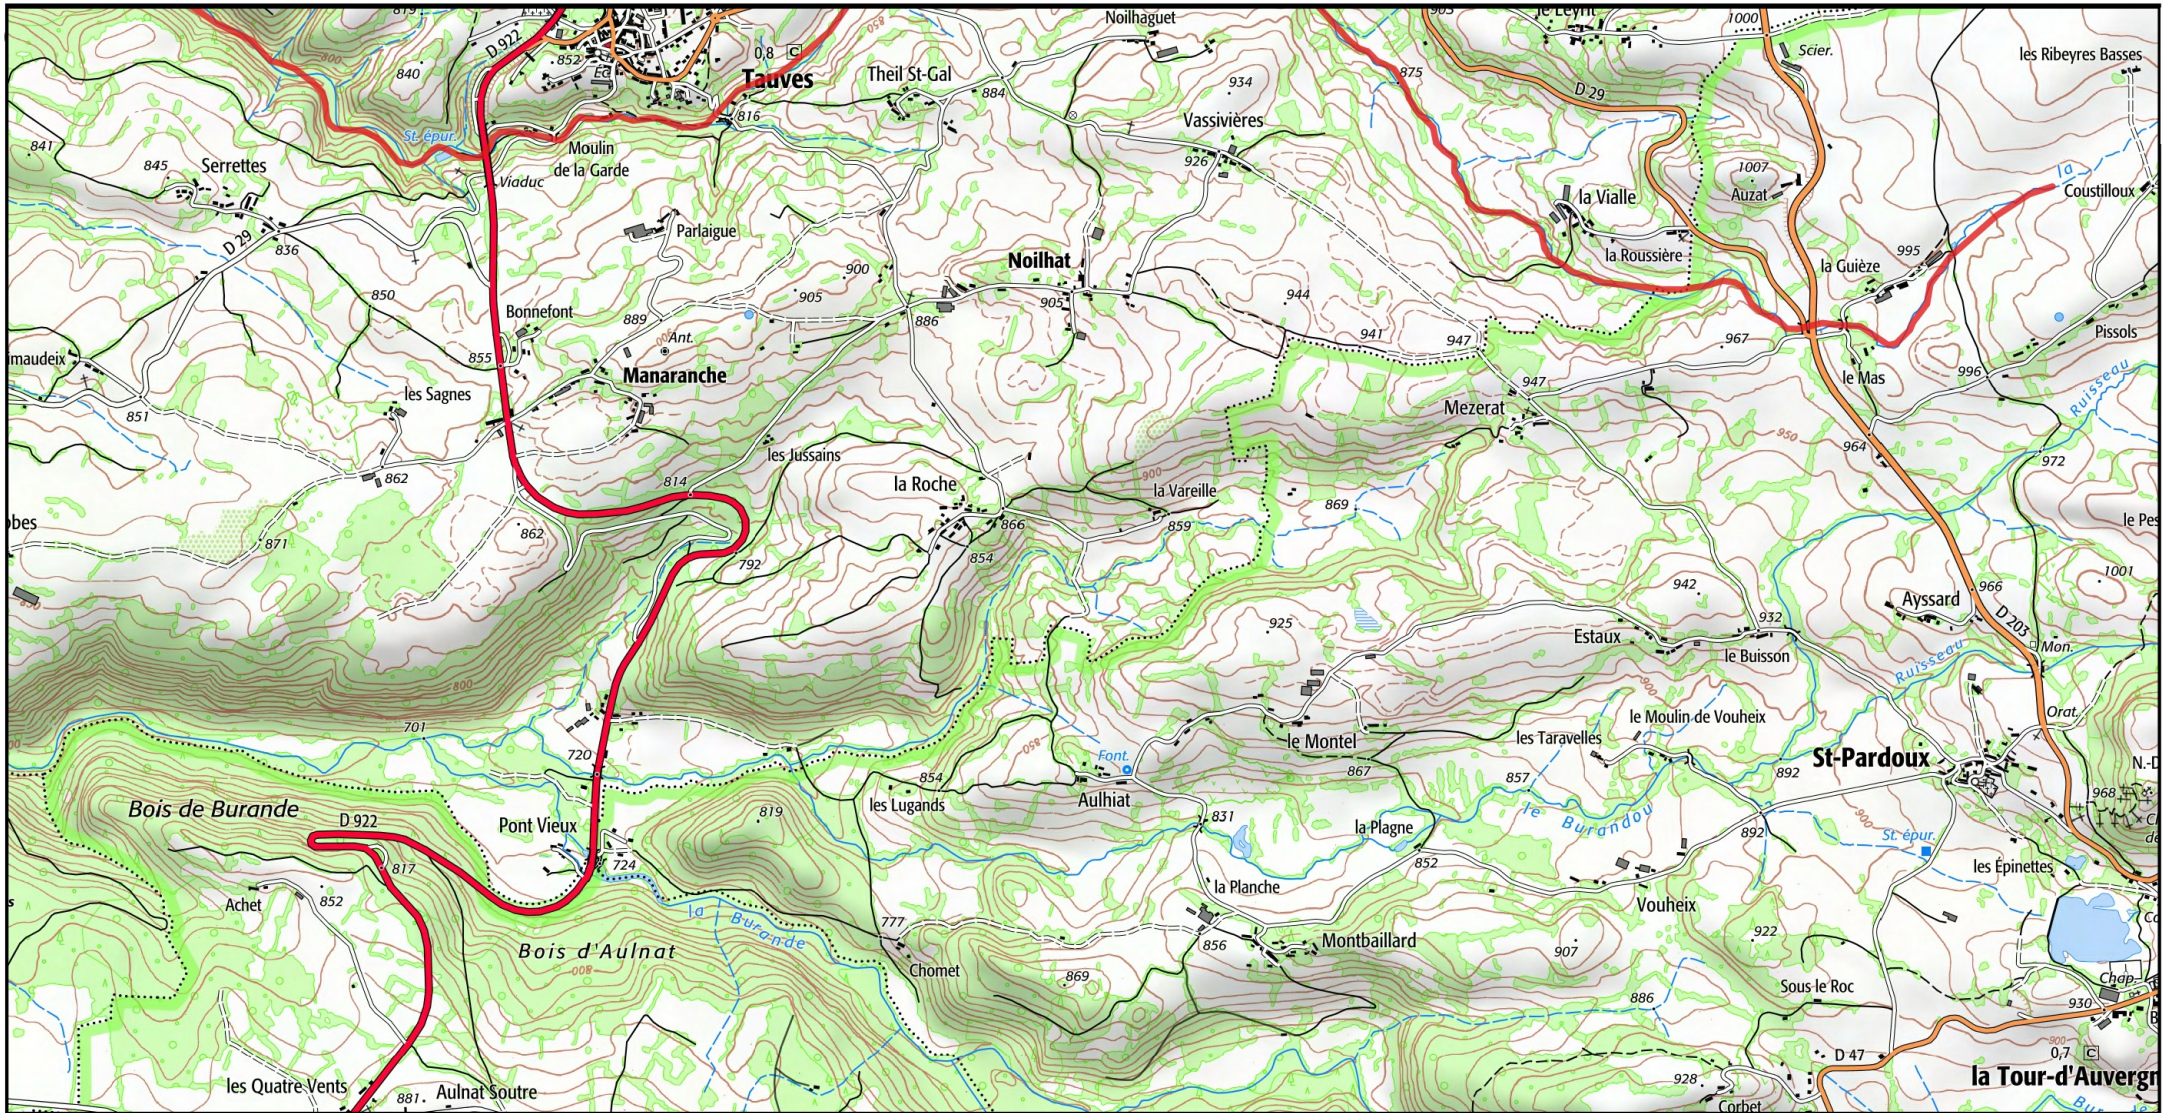

Site Natura 2000 : "Rivières à écrevisses à pattes blanches" - FR8301096
Département Puy-De-Dome, Région Auvergne-Rhône-Alpes

MINISTÈRE
DE LA TRANSITION
ÉCOLOGIQUE

Liberté
Égalité
Fraternité

Carte 4/4 au 1/25 000ème annexée à l'arrêté de modification de la zone spéciale de conservation (ZSC)

Zone Spéciale de Conservation (ZSC)

1/25 000 ème

Fond : Scan 25 IGN © - Données DREAL Auvergne-Rhône-Alpes 2021

Auteur : DREAL Auvergne-Rhône-Alpes 16-03-2021