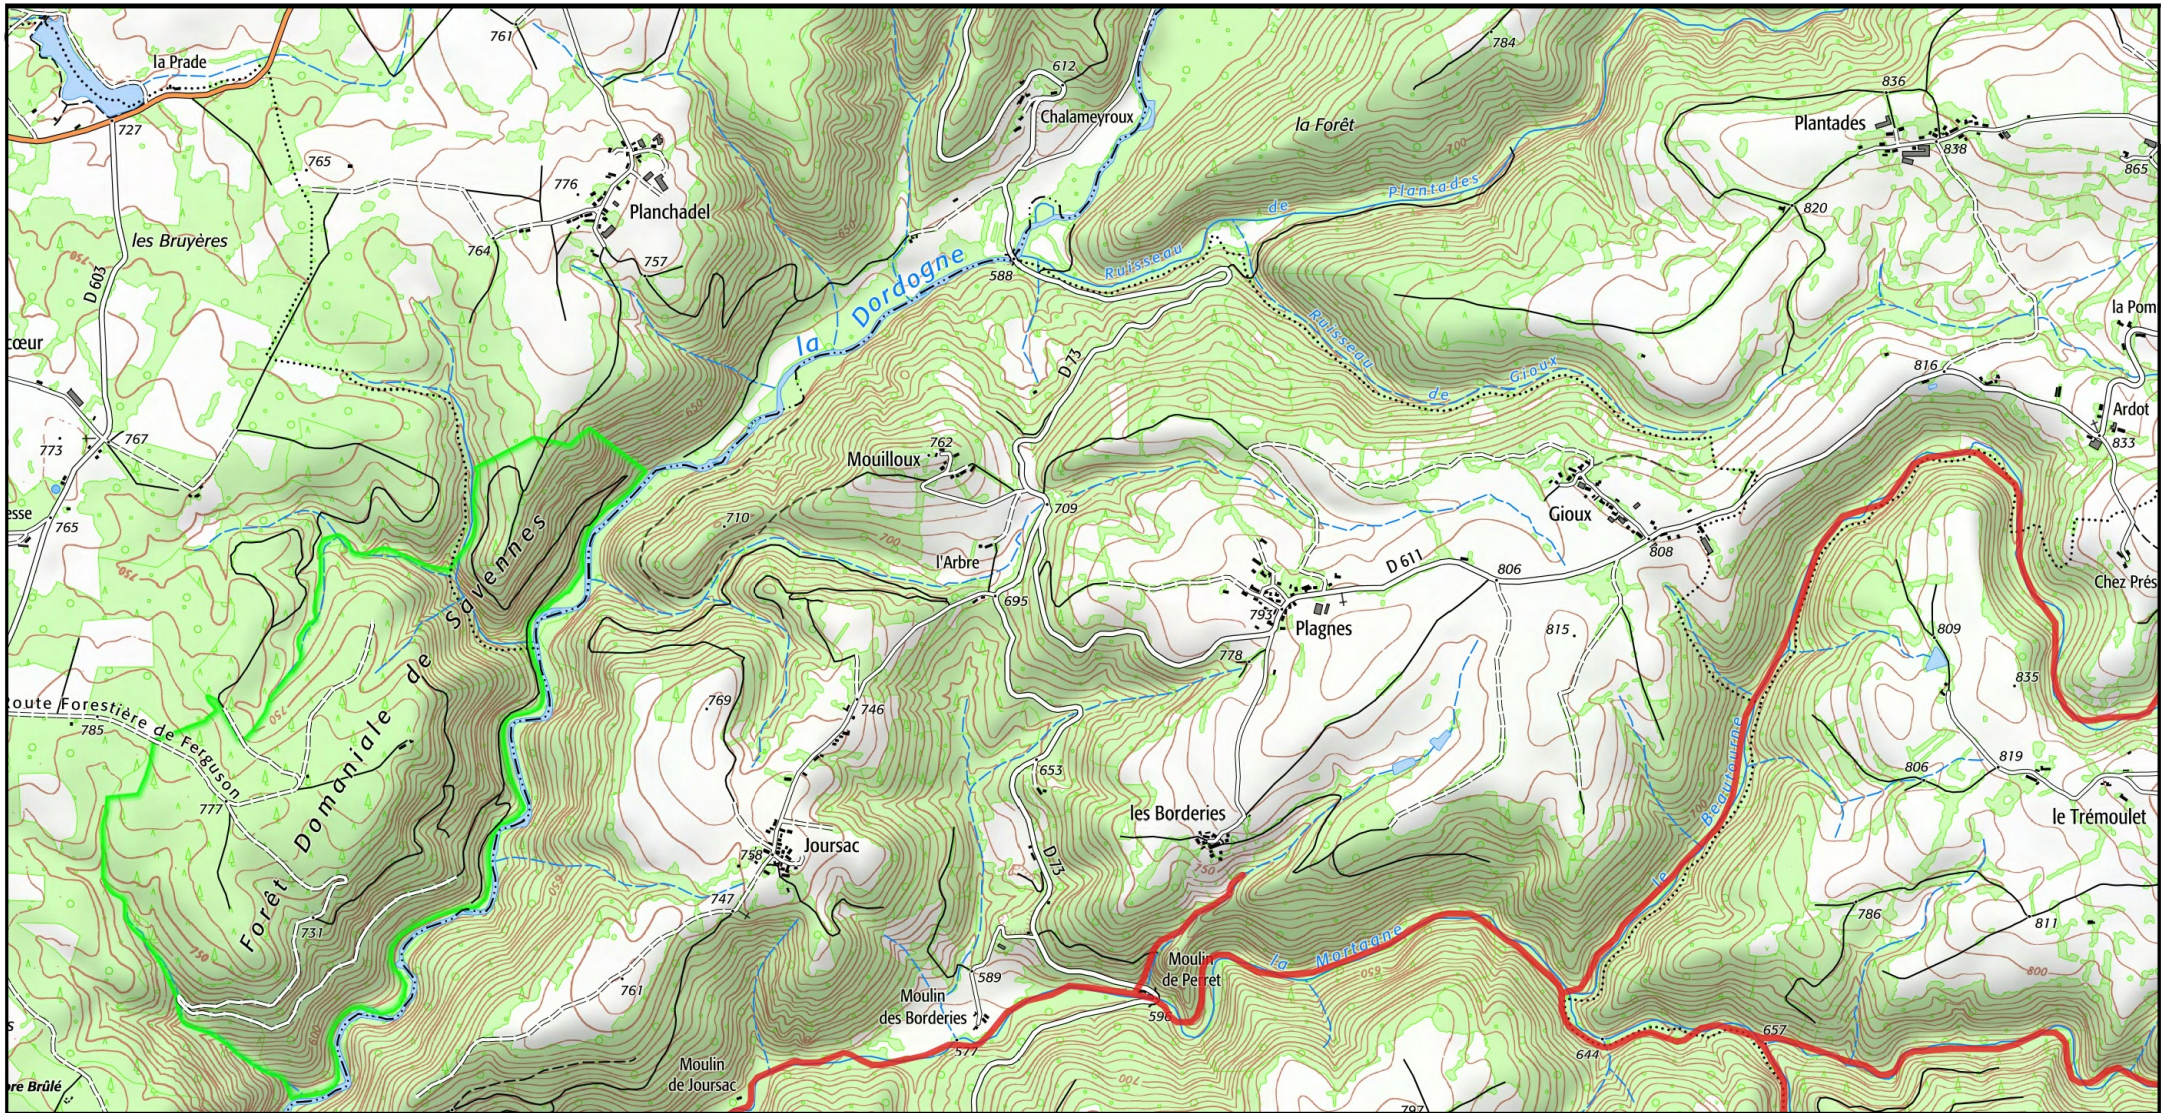

**MINISTÈRE
DE LA TRANSITION
ÉCOLOGIQUE**

Liberté
Égalité
Fraternité

Site Natura 2000 : "Rivières à écrevisses à pattes blanches" - FR8301096

Département Puy-De-Dome, Région Auvergne-Rhône-Alpes

Carte d'assemblage au 1/ 120 000ème et 4 cartes au 1/25 000ème annexées à l'arrêté de modification de la zone spéciale de conservation (ZSC)

Auteur : DREAL Auvergne-Rhône-Alpes 16-03-2021

Site Natura 2000 : "Rivières à écrevisses à pattes blanches" - FR8301096
Département Puy-De-Dome, Région Auvergne-Rhône-Alpes

MINISTÈRE
DE LA TRANSITION
ÉCOLOGIQUE

Liberté
Égalité
Fraternité

Carte 1/4 au 1/25 000ème annexée à l'arrêté de modification de la zone spéciale de conservation (ZSC)

1/4

 Zone Spéciale de Conservation (ZSC)

0 0,5 1 km

1/25 000 ème

Fond : Scan 25 IGN © - Données DREAL Auvergne-Rhône-Alpes 2021