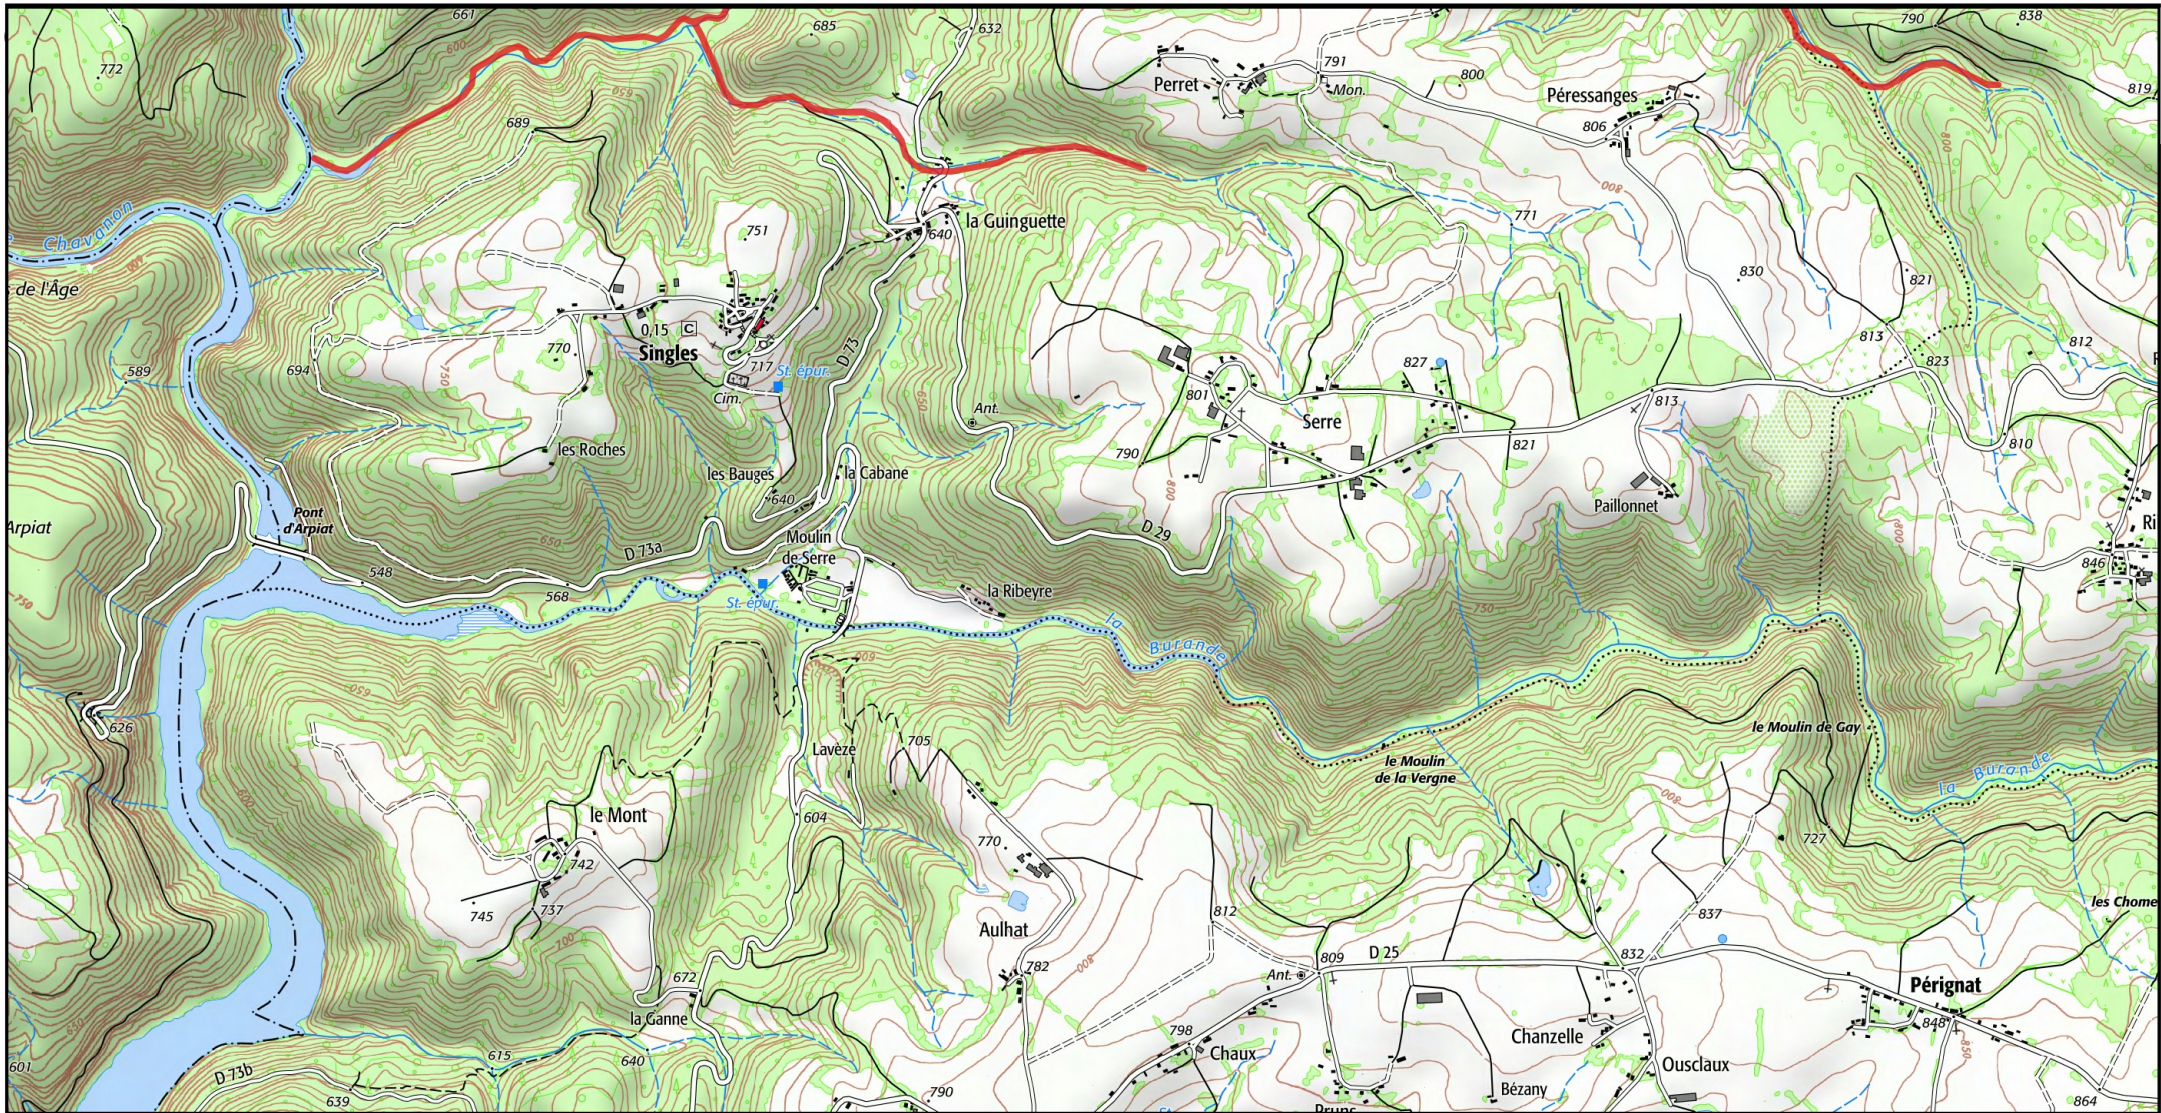

Site Natura 2000 : "Rivières à écrevisses à pattes blanches" - FR8301096

Département Puy-De-Dome, Région Auvergne-Rhône-Alpes

**MINISTÈRE
DE LA TRANSITION
ÉCOLOGIQUE**

Liberté
Égalité
Fraternité

Carte 3/4 au 1/25 000ème annexée à l'arrêté de modification de la zone spéciale de conservation (ZSC)

3/4

Zone Spéciale de Conservation (ZSC)

1/25 000 ème

Fond : Scan 25 IGN © - Données DREAL Auvergne-Rhône-Alpes 2021

Auteur : DREAL Auvergne-Rhône-Alpes 16-03-2021