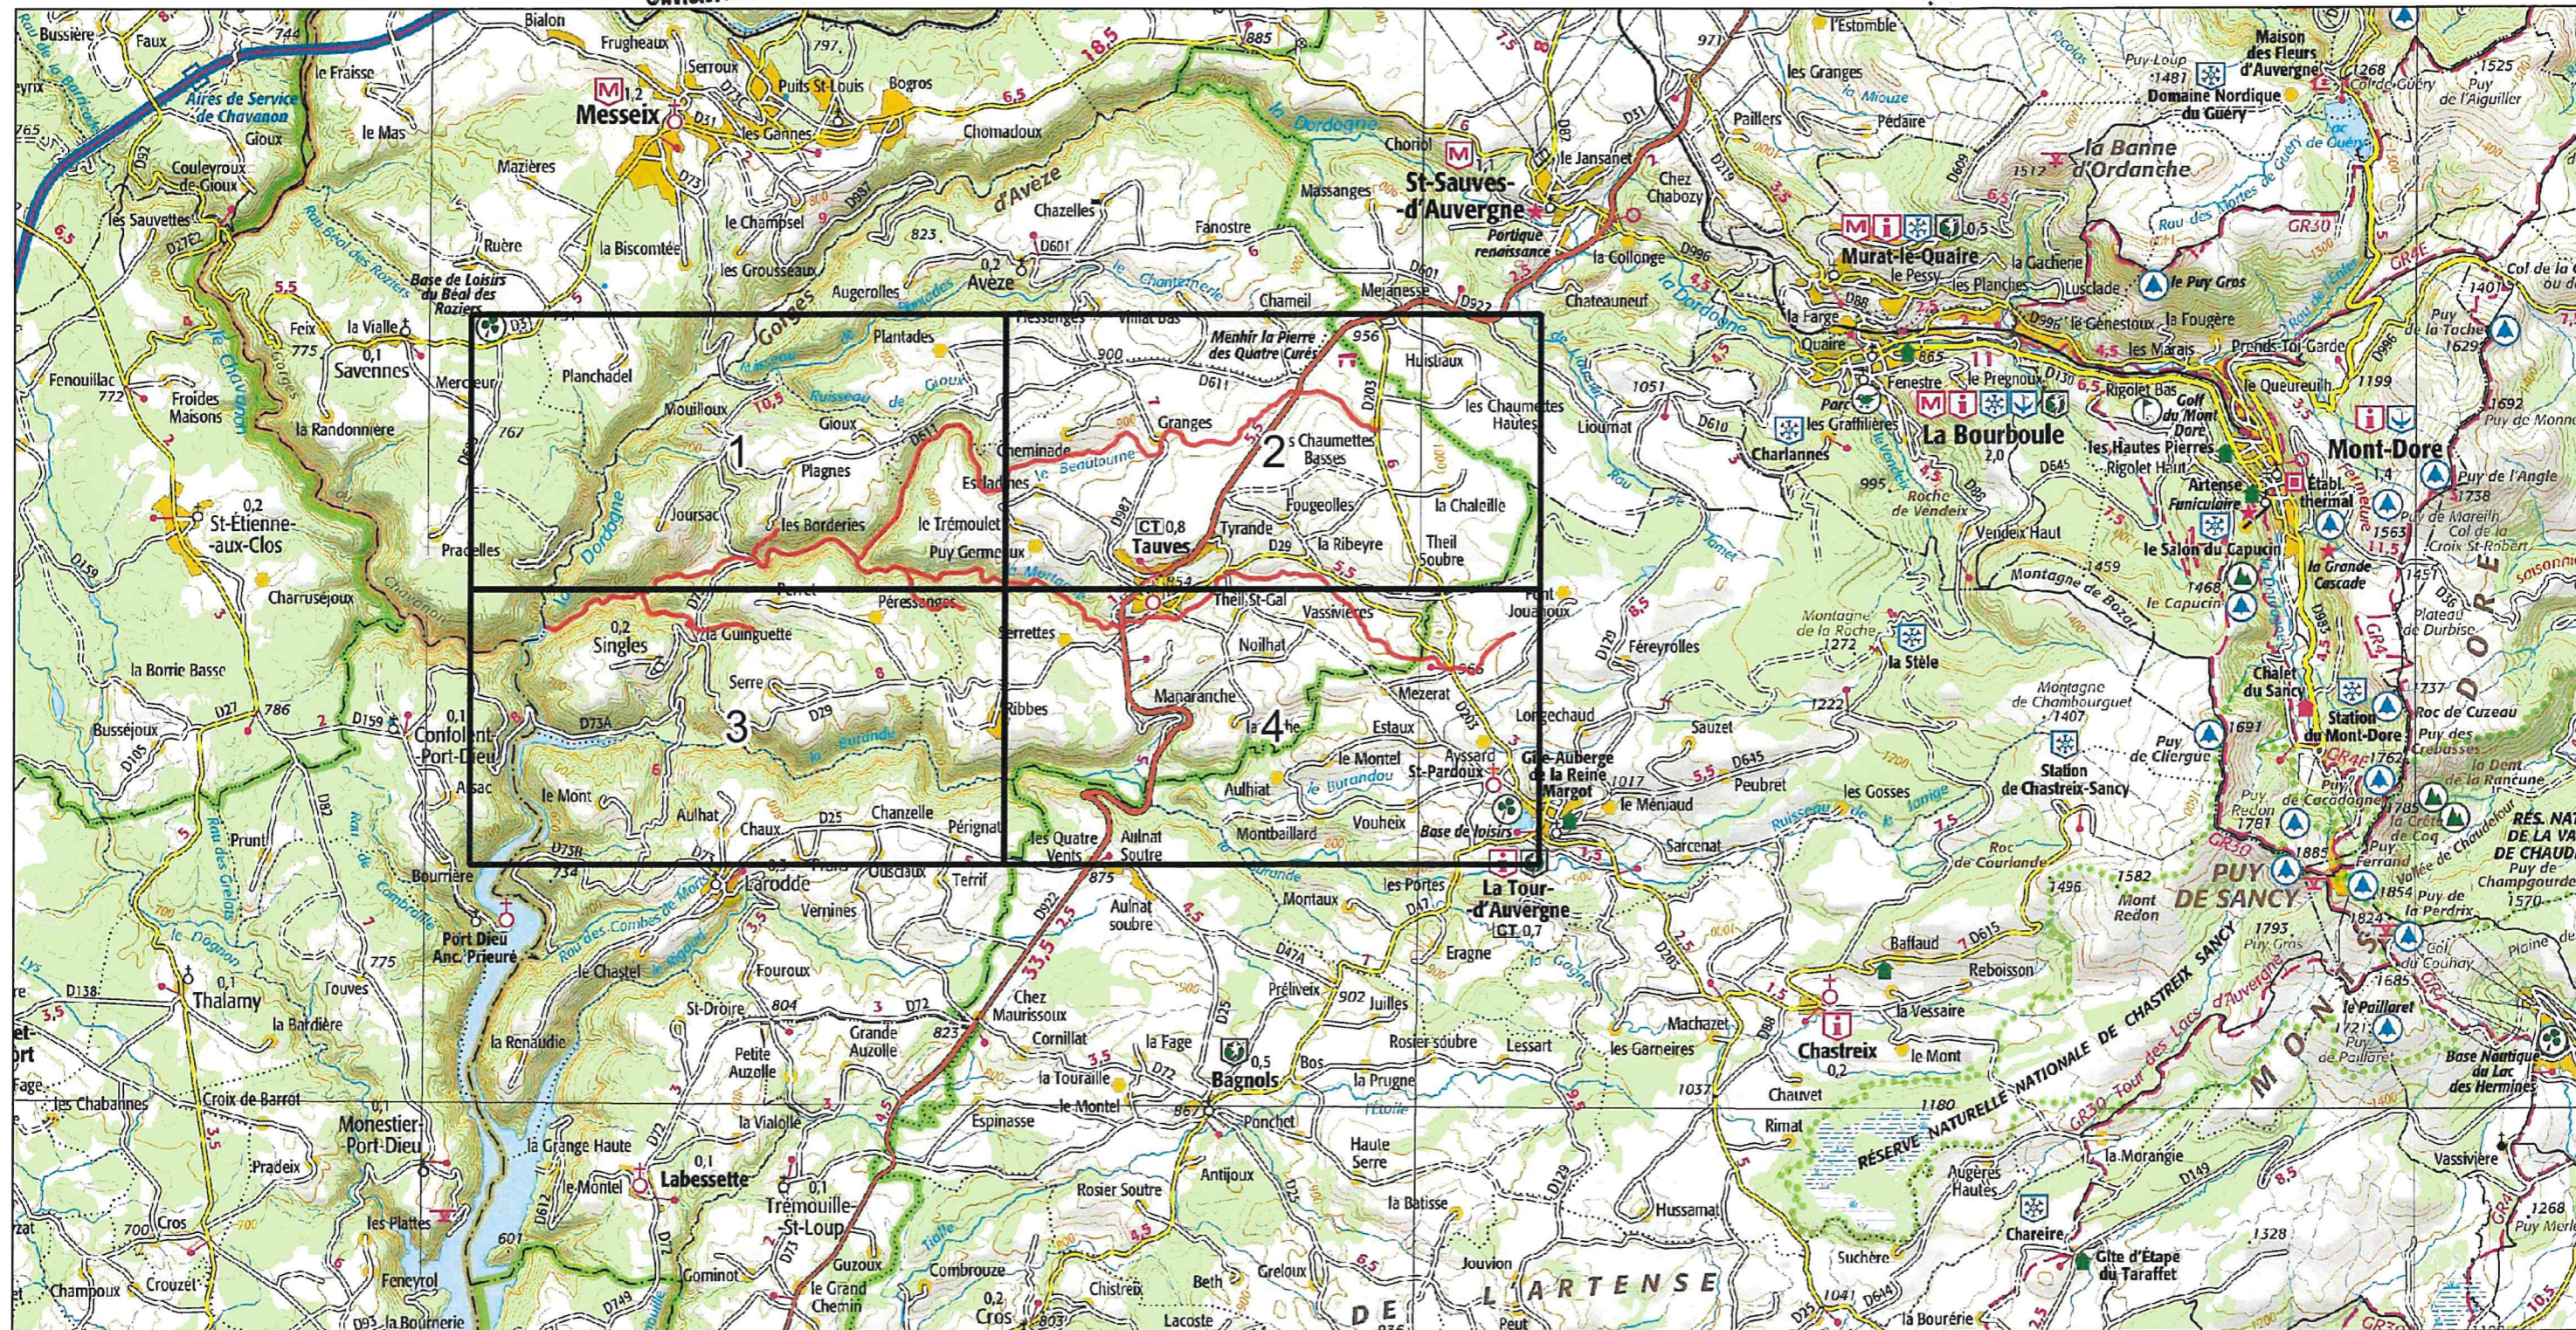

**MINISTÈRE
DE LA TRANSITION
ÉCOLOGIQUE**

Liberté
Égalité
Fraternité

Site Natura 2000 : "Rivières à écrevisses à pattes blanches" - FR8301096

Département Puy-De-Dome, Région Auvergne-Rhône-Alpes

Carte d'assemblage au 1/ 120 000ème et 4 cartes au 1/25 000ème annexées à l'arrêté de modification de la zone spéciale de conservation (ZSC)

Pour la Ministre et par délégation,
Le Directeur de l'eau et de la biodiversité
signé le :
12 JUL. 2021
Olivier THIBAUT

Zone Spéciale de Conservation (ZSC)

1/120 000ème

Fond : Scan 100 IGN © - Données DREAL Auvergne-Rhône-Alpes 2021

Auteur : DREAL Auvergne-Rhône-Alpes 16-03-2021