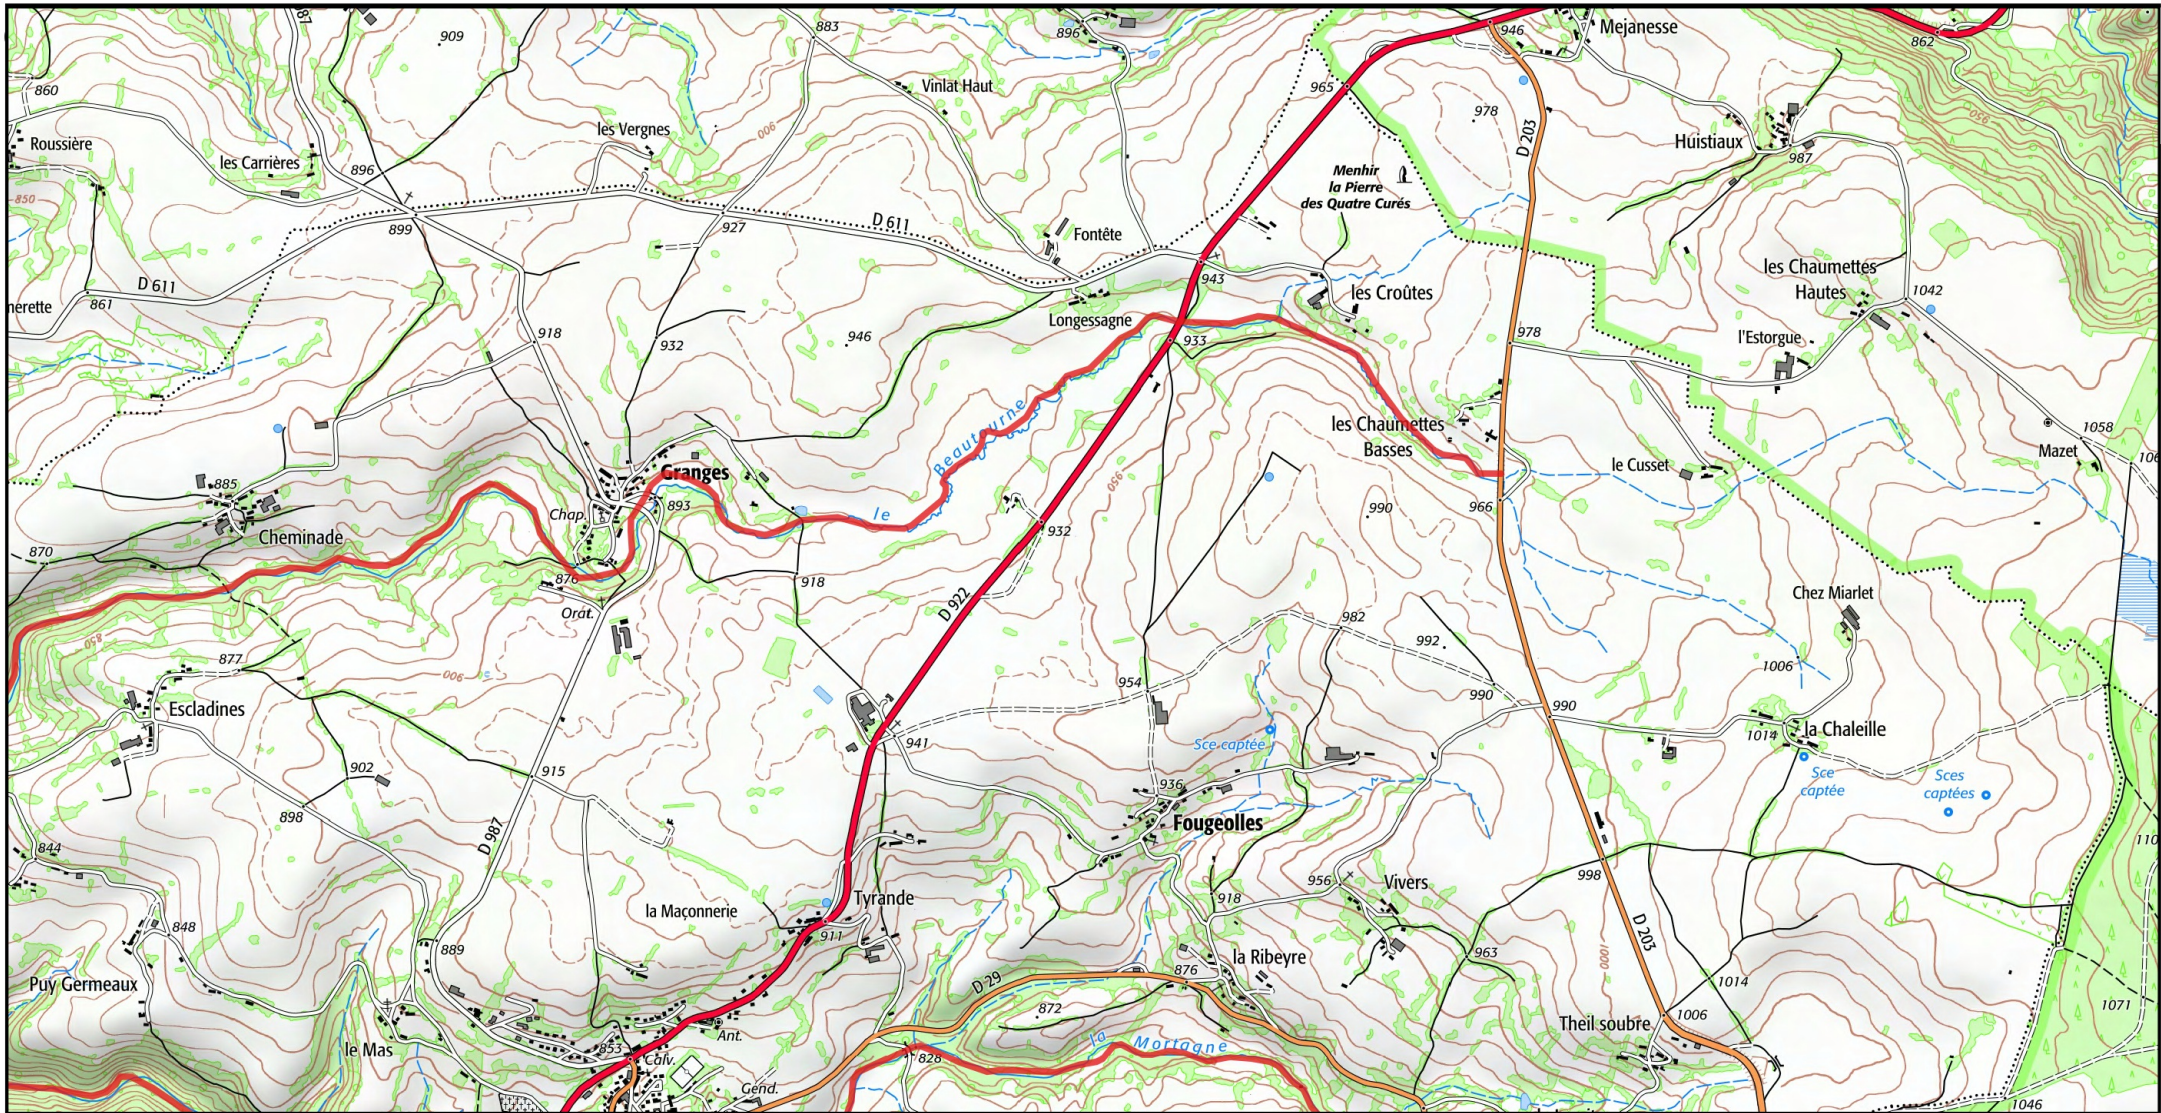

Site Natura 2000 : "Rivières à écrevisses à pattes blanches" - FR8301096
Département Puy-De-Dome, Région Auvergne-Rhône-Alpes

MINISTÈRE
DE LA TRANSITION
ÉCOLOGIQUE

Liberté
Égalité
Fraternité

Carte 2/4 au 1/25 000ème annexée à l'arrêté de modification de la zone spéciale de conservation (ZSC)

2/4

Zone Spéciale de Conservation (ZSC)

1/25 000 ème

Fond : Scan 25 IGN © - Données DREAL Auvergne-Rhône-Alpes 2021

Auteur : DREAL Auvergne-Rhône-Alpes 16-03-2021