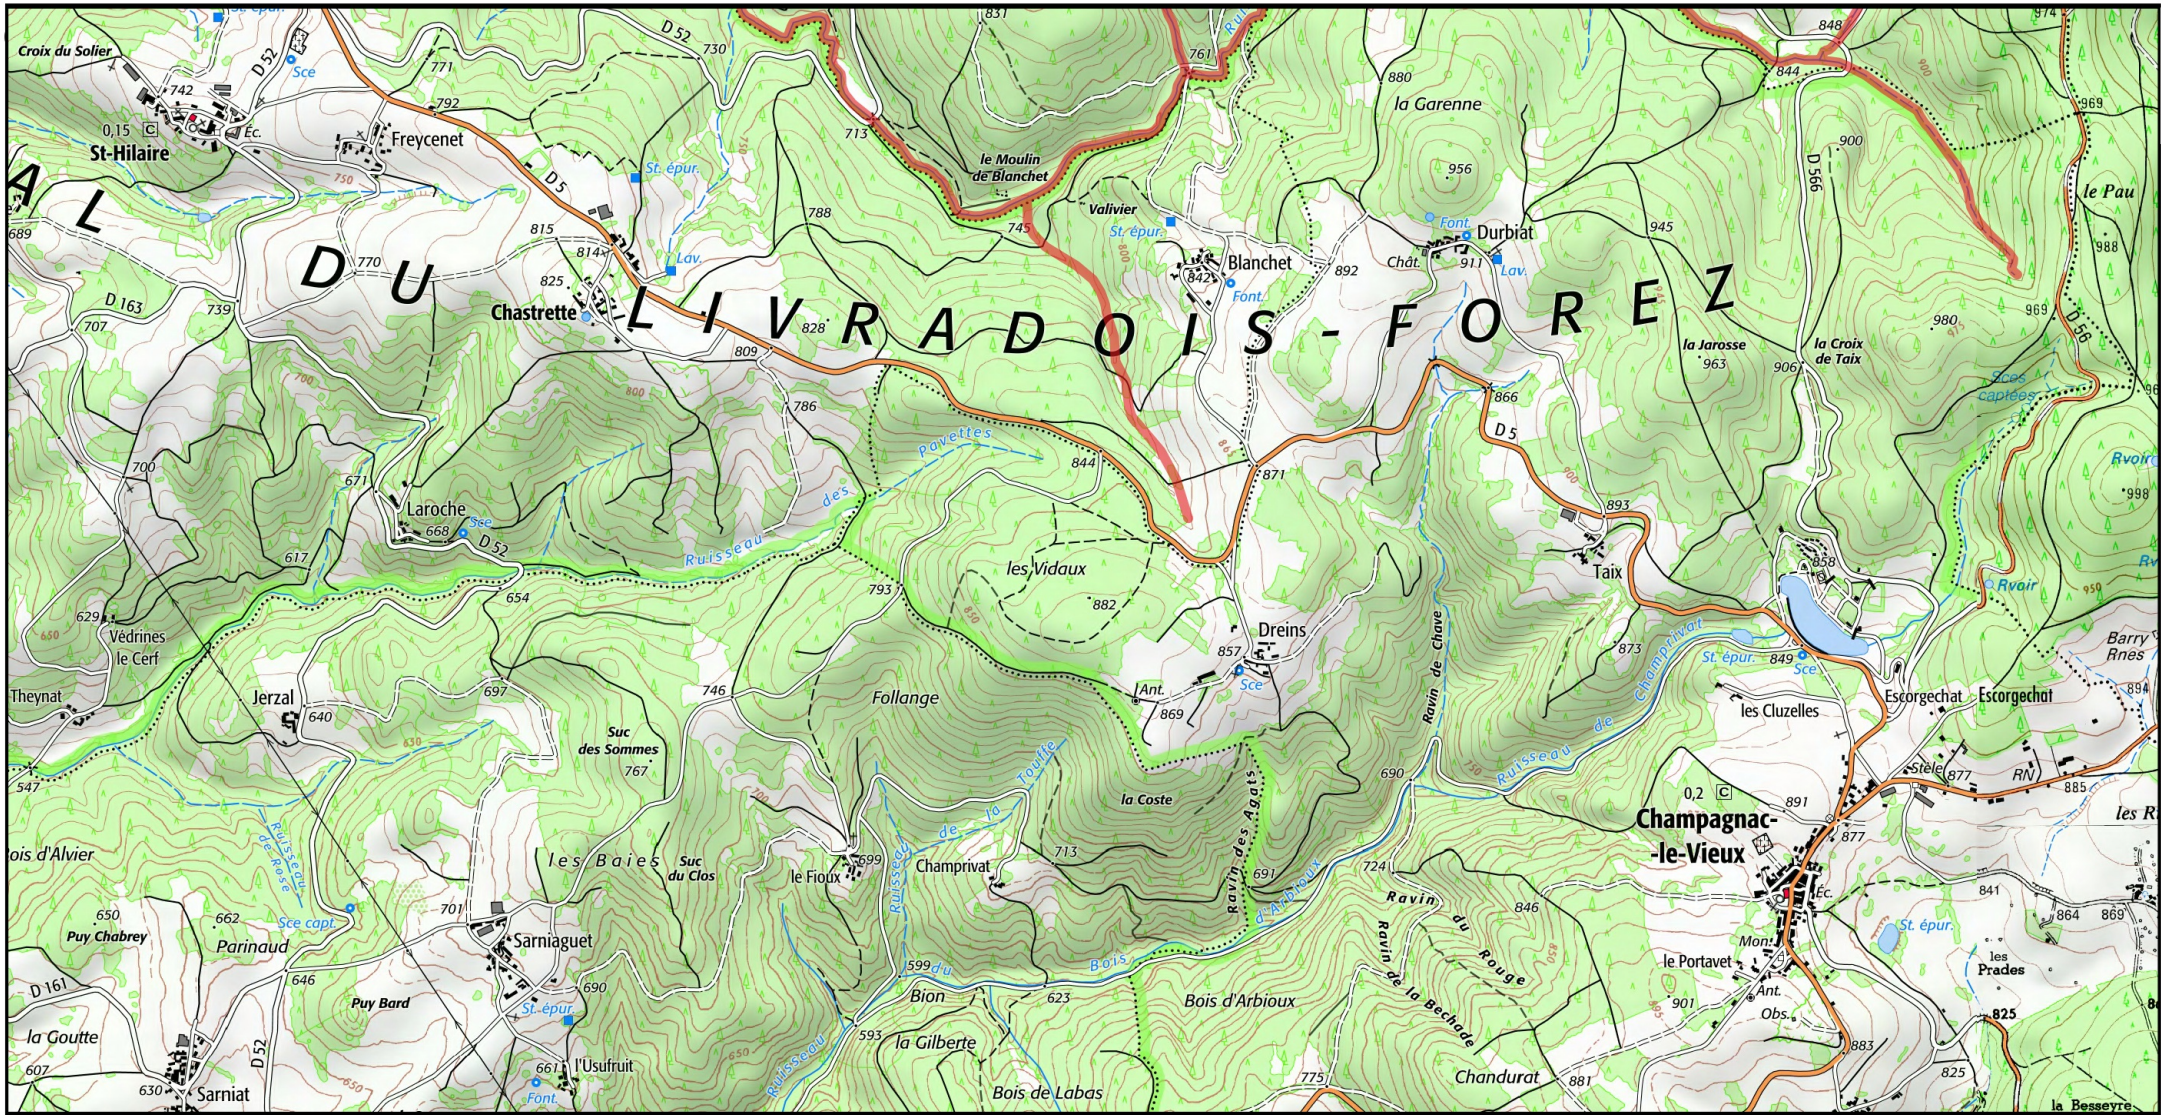

Site d'Importance Communautaire (SIC)

1/25 000 ème

Fond : Scan 25 IGN © - Données DREAL Auvergne-Rhône-Alpes 2021

Auteur : DREAL Auvergne-Rhône-Alpes 16-03-2021