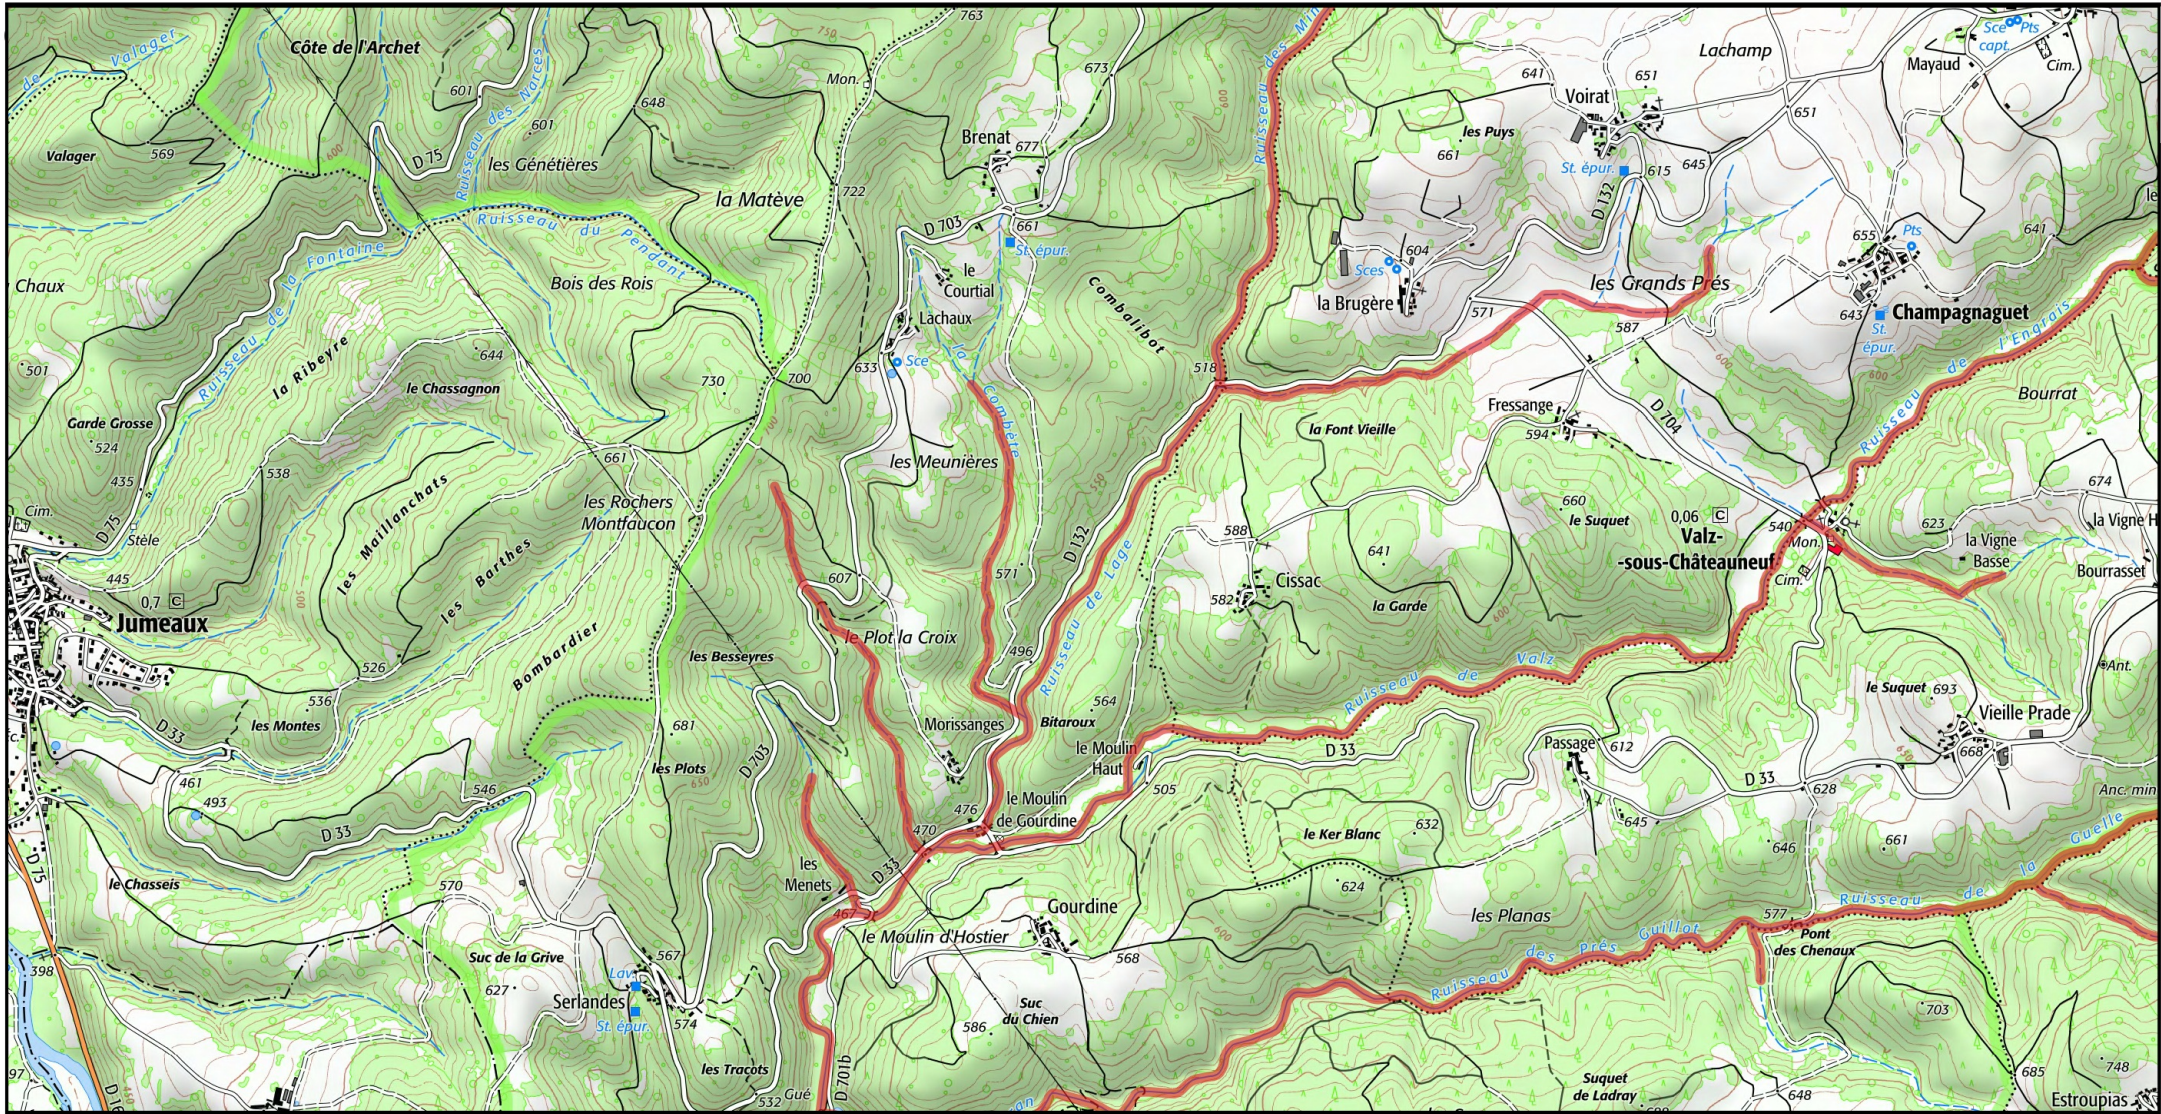

Site d'Importance Communautaire (SIC)

1/25 000 ème

Fond : Scan 25 IGN © - Données DREAL Auvergne-Rhône-Alpes 2021
Auteur : DREAL Auvergne-Rhône-Alpes 16-03-2021