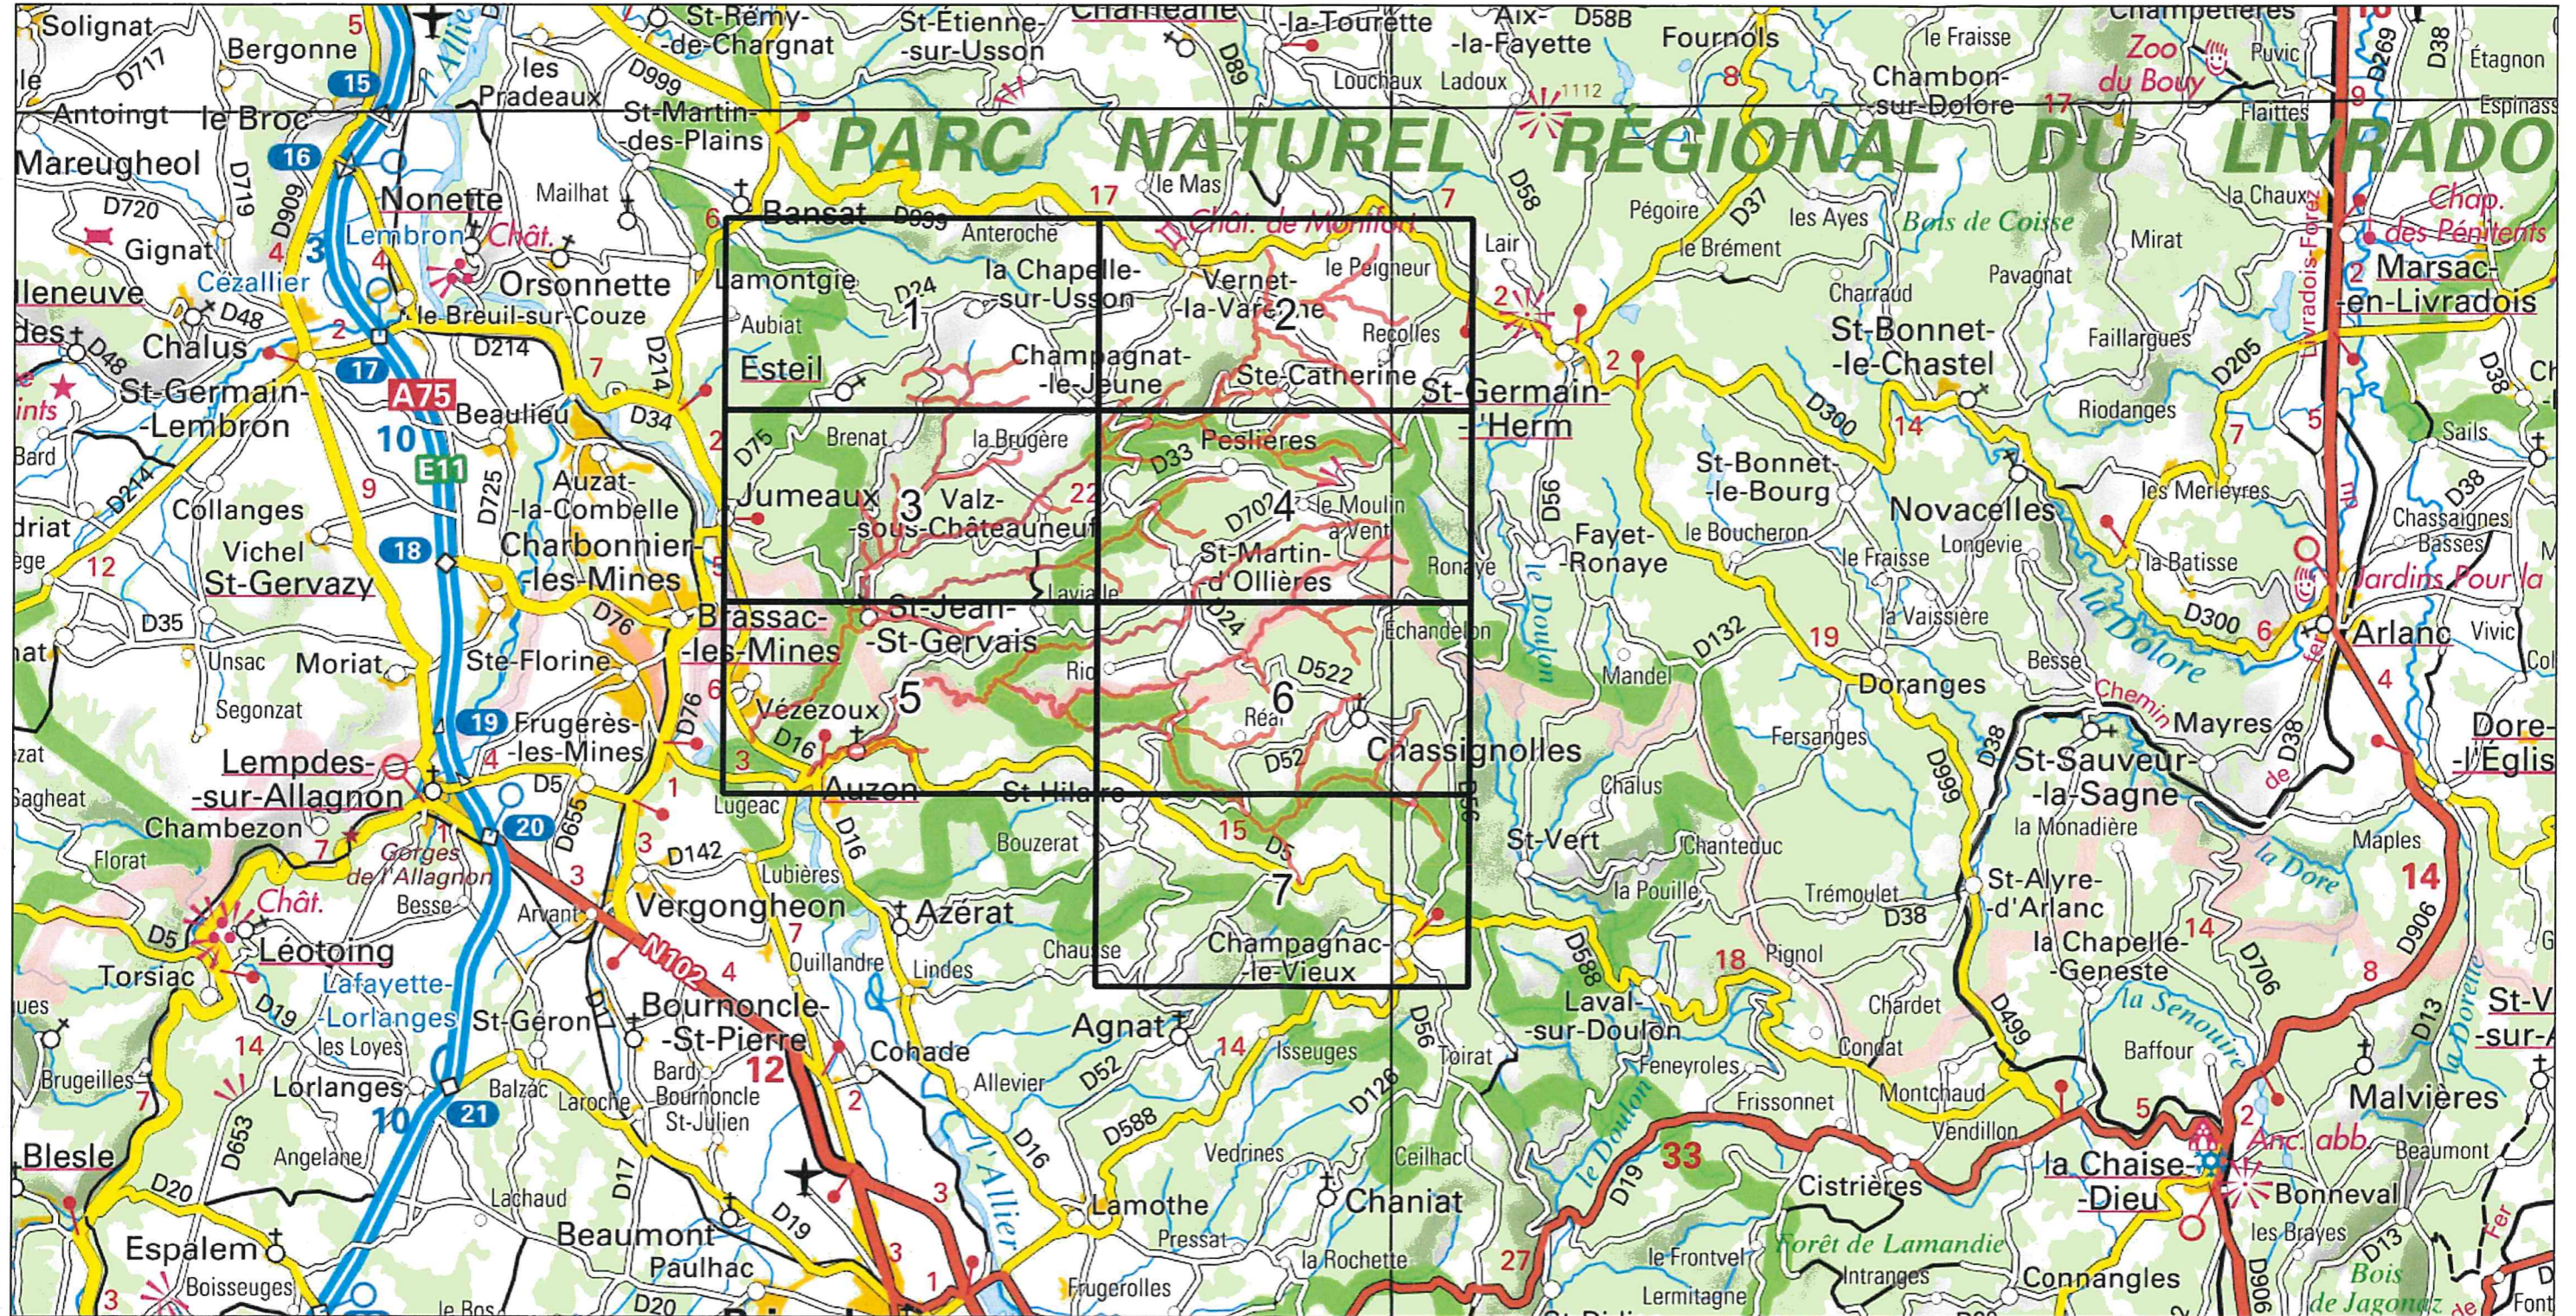

**MINISTÈRE
DE LA TRANSITION
ÉCOLOGIQUE**

Liberté
Égalité
Fraternité

Site Natura 2000 : "Rivières à écrevisses à pattes blanches des vallées du Cé et de l'Auzon" - FR8302038

Département Haute-Loire, Puy-De-Dome, Région Auvergne-Rhône-Alpes

Carte d'assemblage au 1/ 170 000ème et 7 cartes au 1/25 000ème annexées à l'arrêté de création du Site d'Importance Communautaire (SIC)

Pour la Ministre et par délégation,
Le Directeur de l'eau et de la biodiversité

signé le :
12 JUL. 2021
Thibault