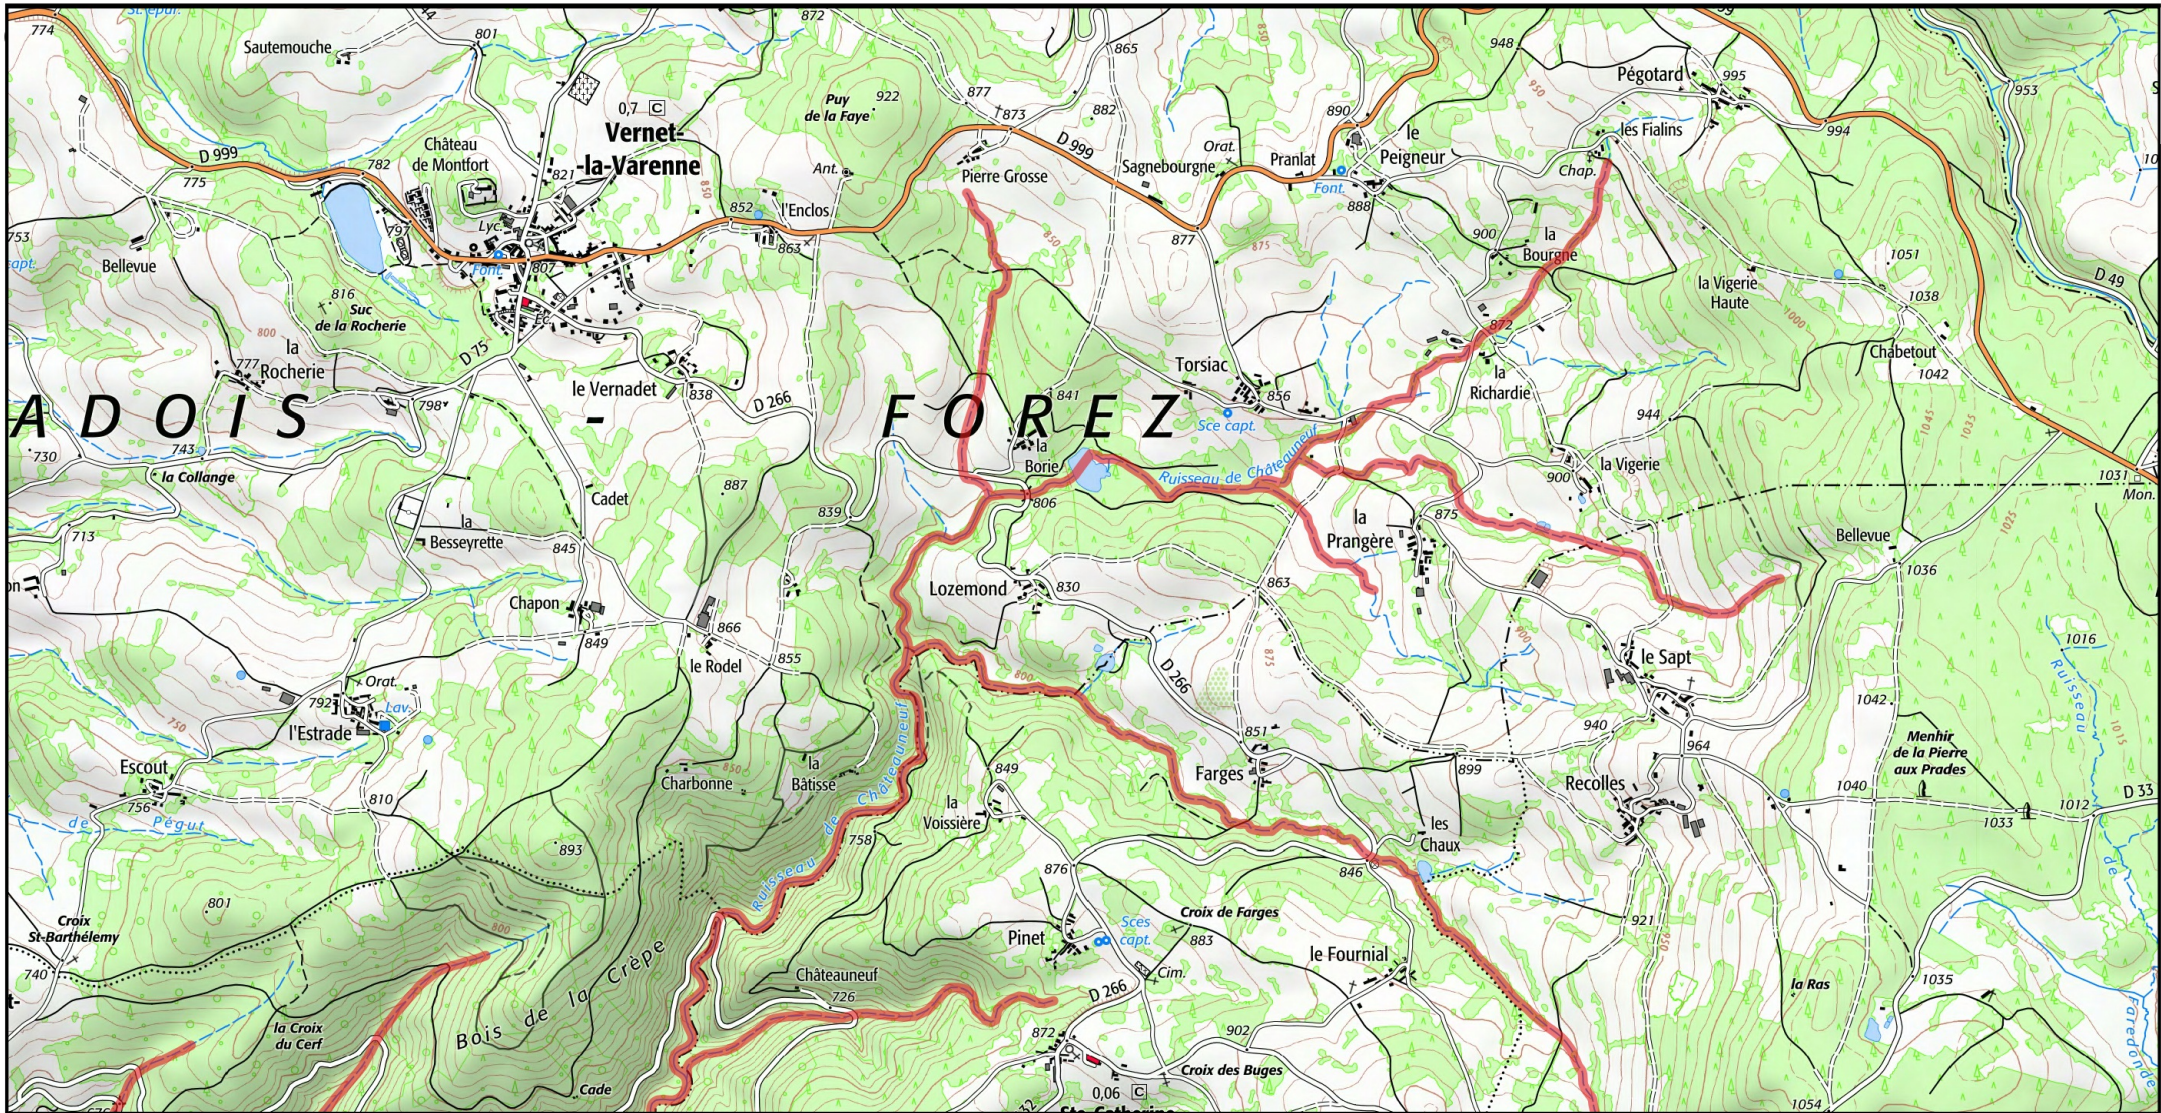

Site Natura 2000 : "Rivières à écrevisses à pattes blanches des vallées du Cé et de l'Auzon" - FR8302038
Département Haute-Loire, Puy-De-Dome, Région Auvergne-Rhône-Alpes

MINISTÈRE
DE LA TRANSITION
ÉCOLOGIQUE

Liberté
Égalité
Fraternité

Carte 2/7 au 1/25 000ème annexée à l'arrêté de création du Site d'Importance Communautaire (SIC)

Site d'Importance Communautaire (SIC)

1/25 000 ème

Fond : Scan 25 IGN © - Données DREAL Auvergne-Rhône-Alpes 2021

Auteur : DREAL Auvergne-Rhône-Alpes 16-03-2021