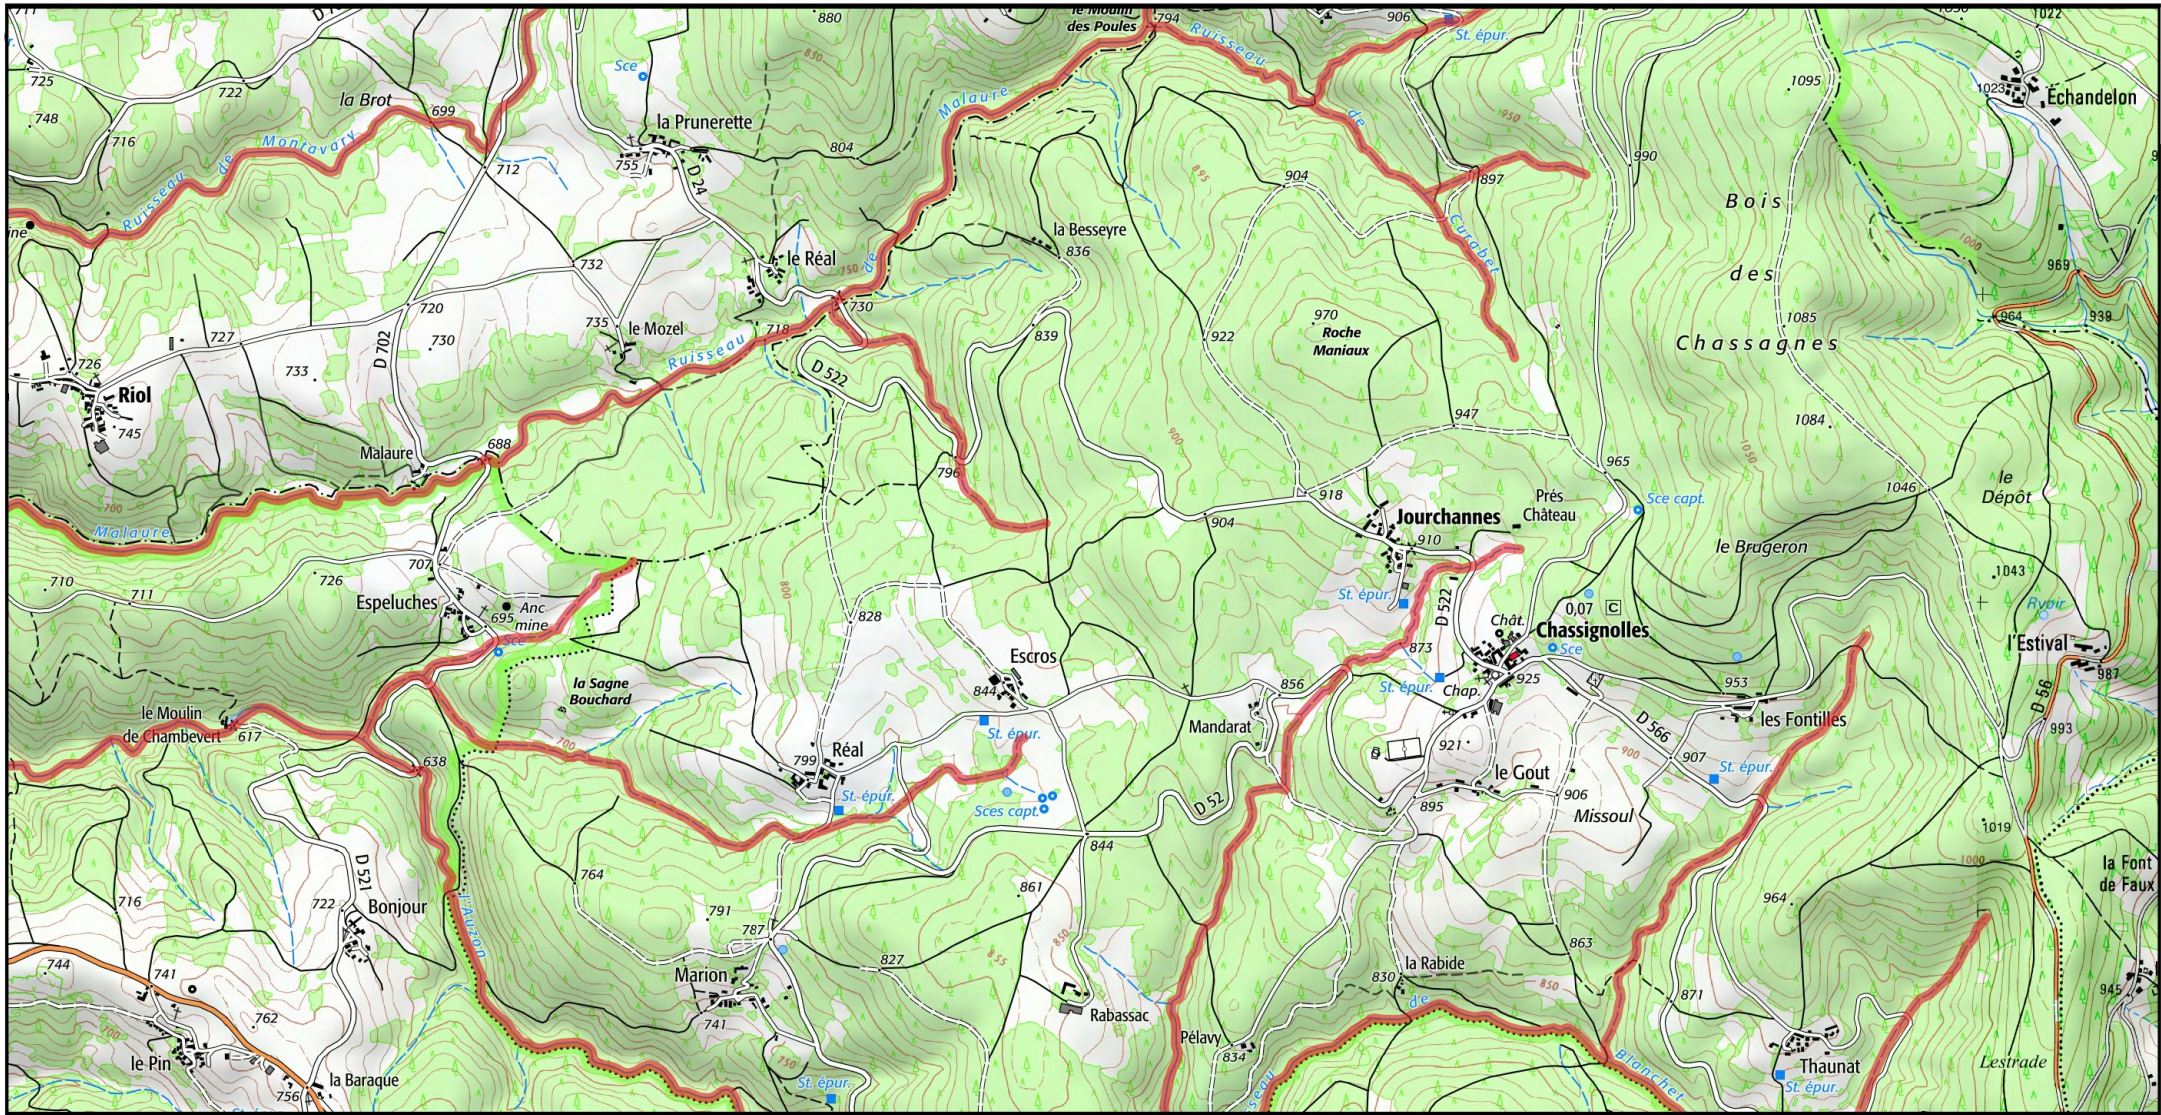

Site Natura 2000 : "Rivières à écrevisses à pattes blanches des vallées du Cé et de l'Auzon" - FR8302038
Département Haute-Loire, Puy-De-Dome, Région Auvergne-Rhône-Alpes

**MINISTÈRE
DE LA TRANSITION
ÉCOLOGIQUE**

Liberté
Égalité
Fraternité

Carte 6/7 au 1/25 000ème annexée à l'arrêté de création du Site d'Importance Communautaire (SIC)

6/7

Site d'Importance Communautaire (SIC)

1/25 000 ème

Fond : Scan 25 IGN © - Données DREAL Auvergne-Rhône-Alpes 2021

Auteur : DREAL Auvergne-Rhône-Alpes 16-03-2021