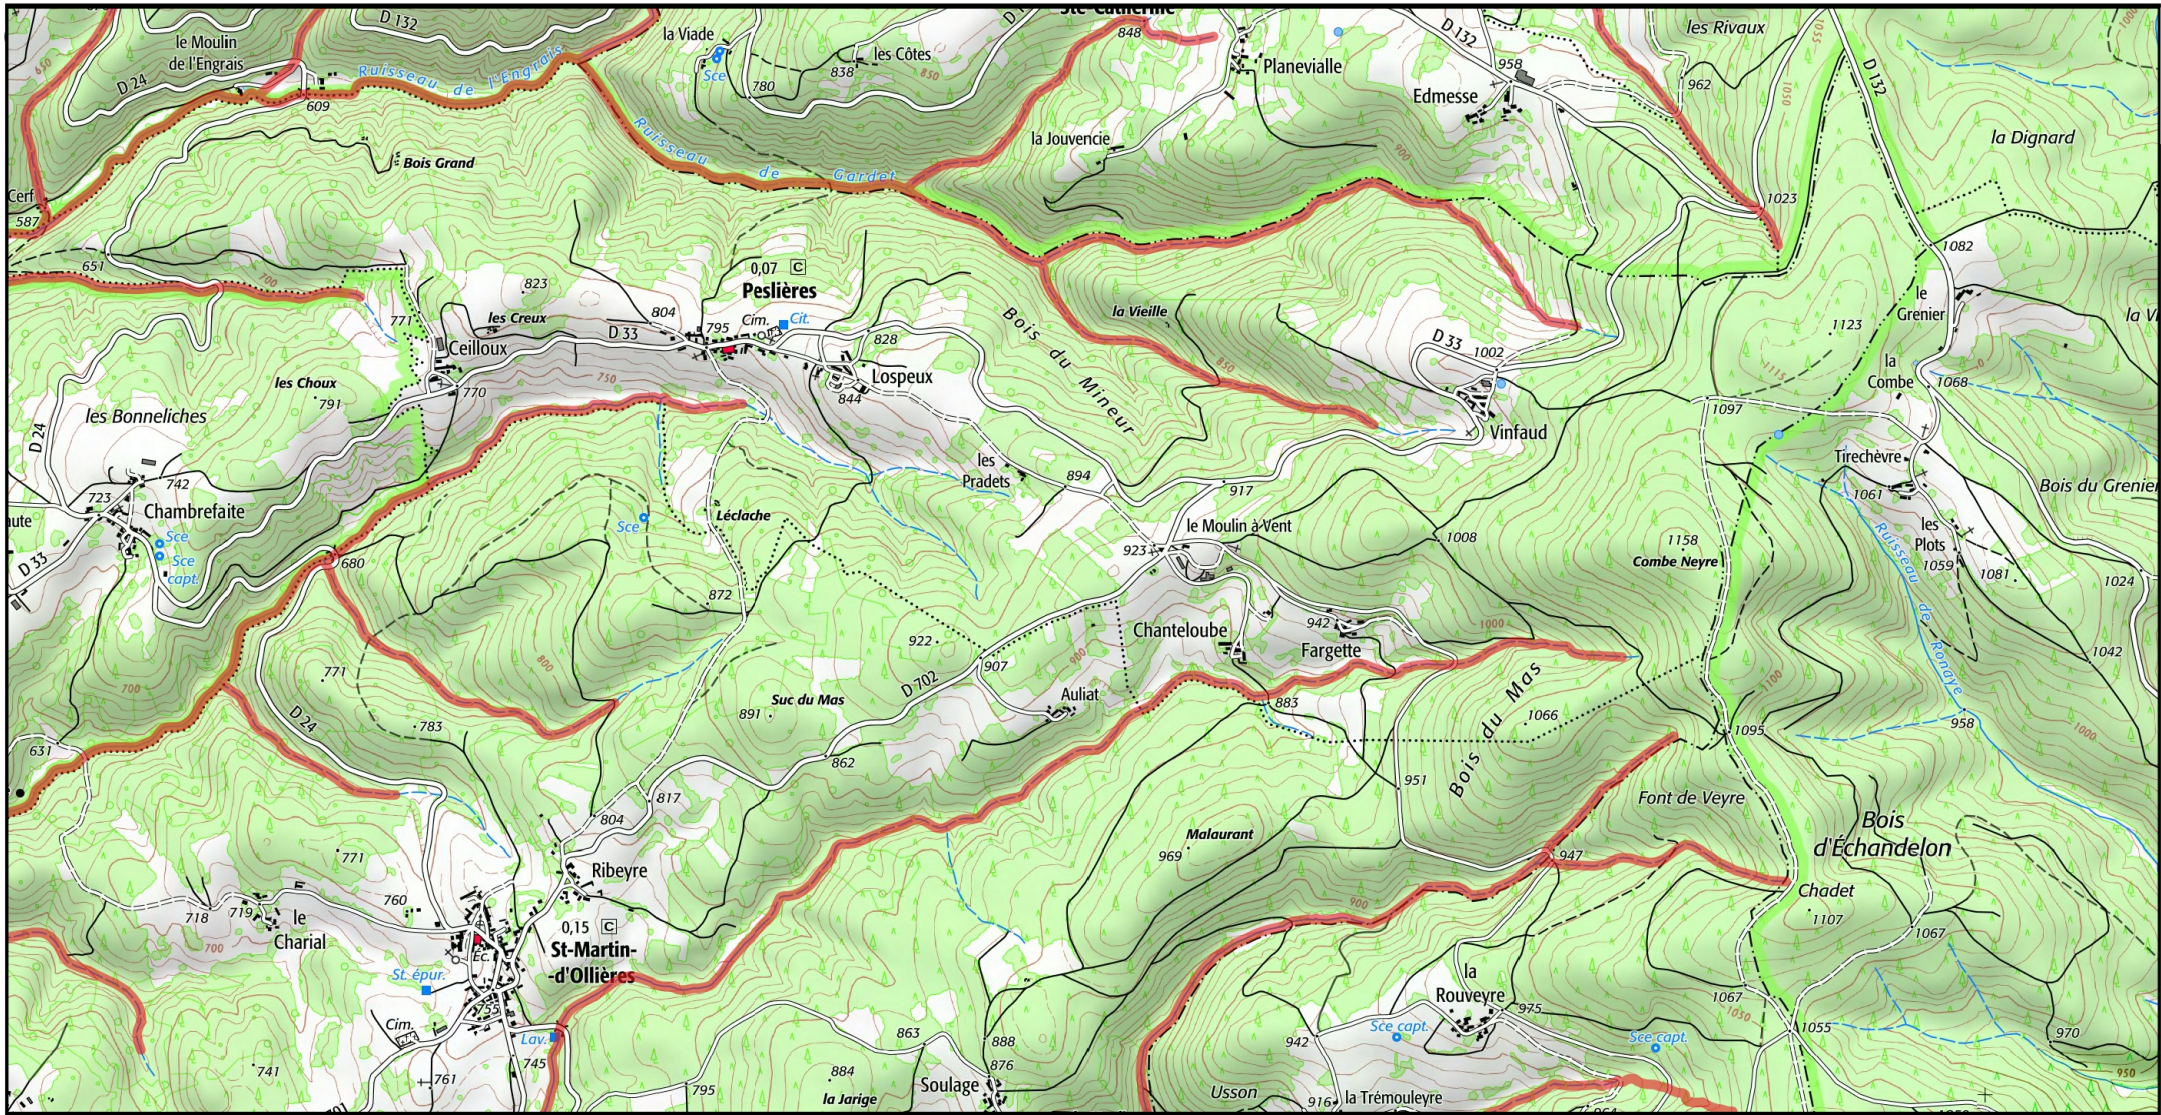

Site Natura 2000 : "Rivières à écrevisses à pattes blanches des vallées du Cé et de l'Auzon" - FR8302038
Département Haute-Loire, Puy-De-Dome, Région Auvergne-Rhône-Alpes

MINISTÈRE
DE LA TRANSITION
ÉCOLOGIQUE

Liberté
Égalité
Fraternité

Carte 4/7 au 1/25 000ème annexée à l'arrêté de création du Site d'Importance Communautaire (SIC)

4/7

1/25 000 ème

Fond : Scan 25 IGN © - Données DREAL Auvergne-Rhône-Alpes 2021

Auteur : DREAL Auvergne-Rhône-Alpes 16-03-2021