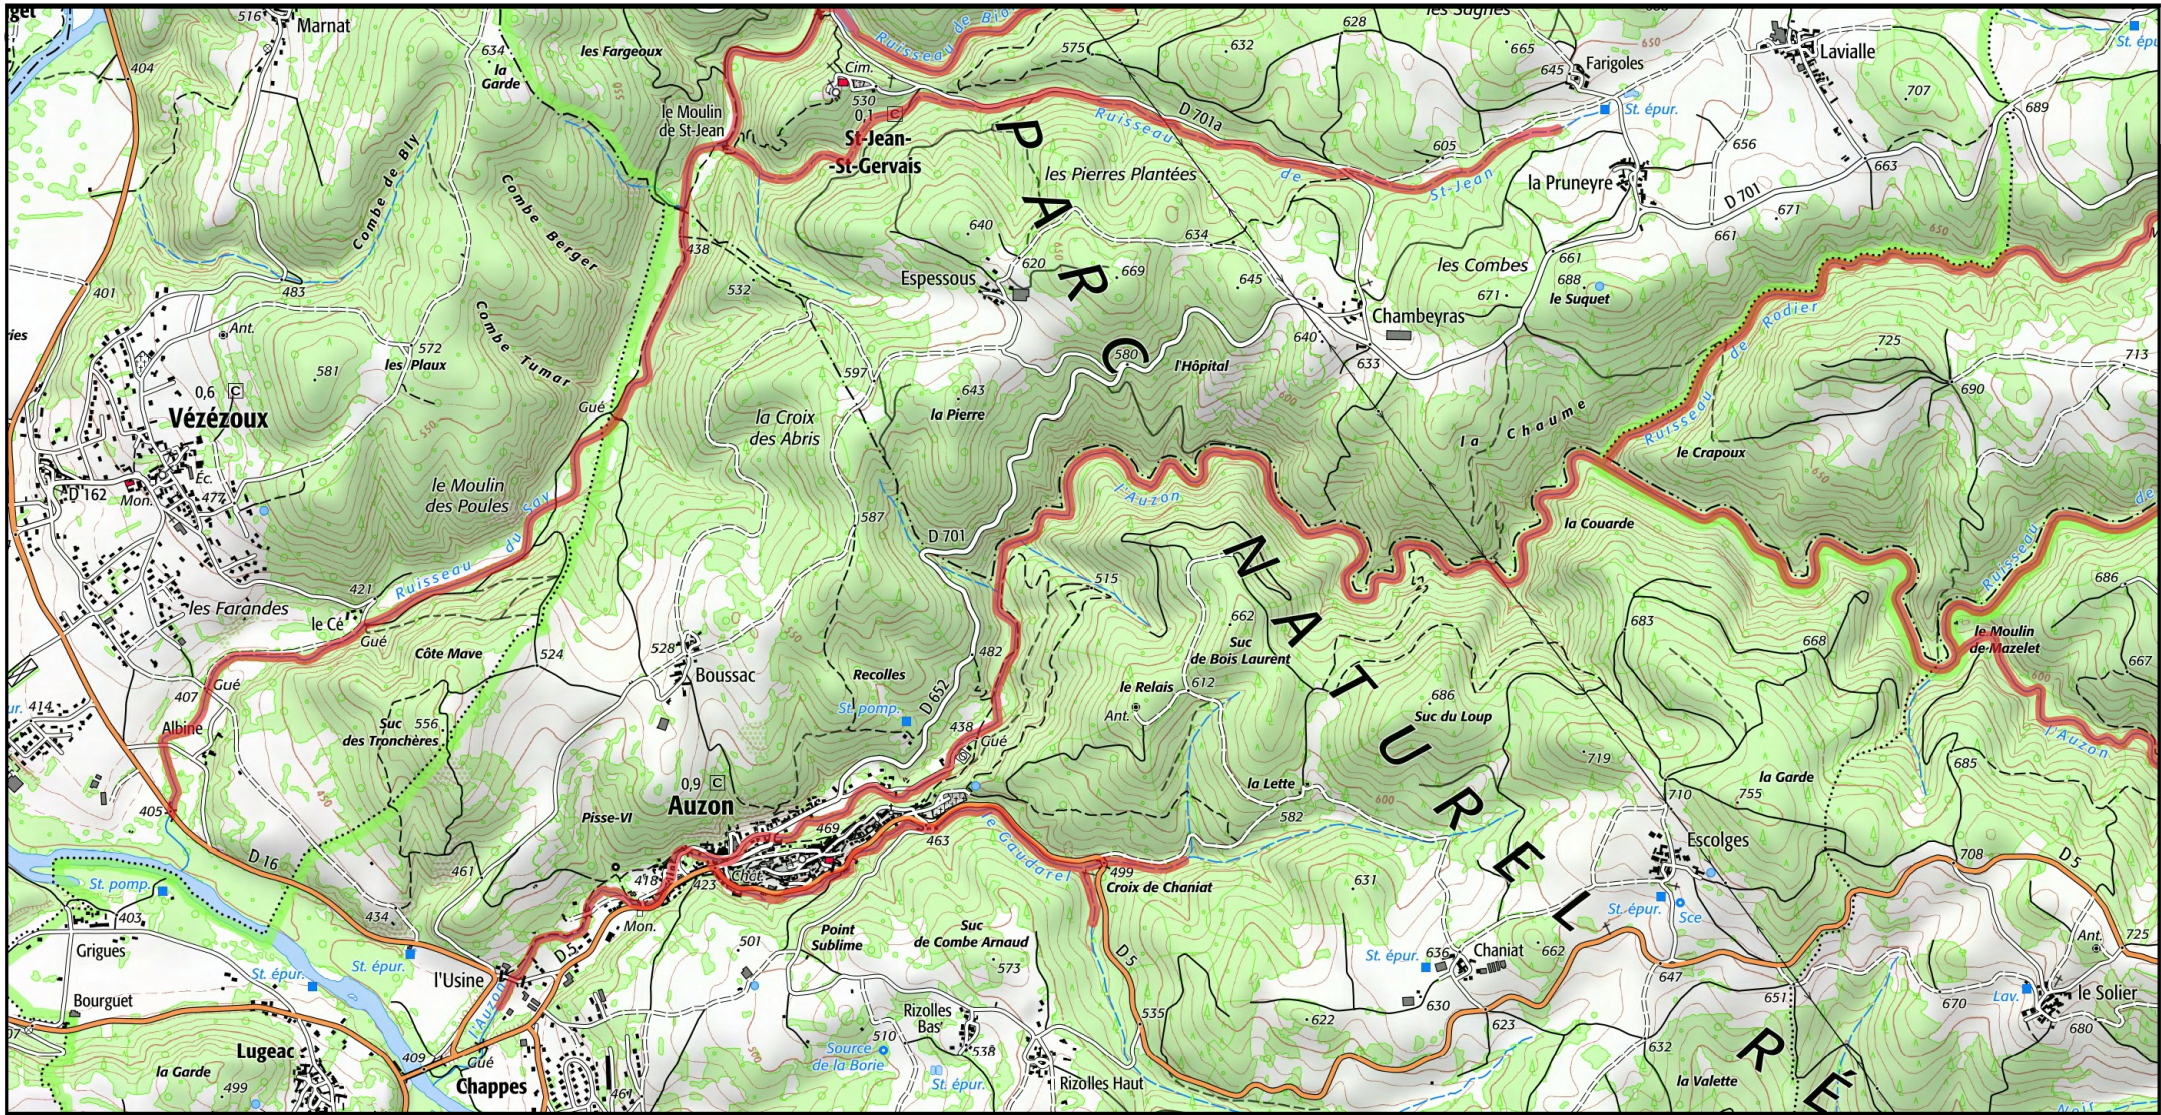

Site Natura 2000 : "Rivières à écrevisses à pattes blanches des vallées du Cé et de l'Auzon" - FR8302038
Département Haute-Loire, Puy-De-Dome, Région Auvergne-Rhône-Alpes

MINISTÈRE
DE LA TRANSITION
ÉCOLOGIQUE

Liberté
Égalité
Fraternité

Carte 5/7 au 1/25 000ème annexée à l'arrêté de création du Site d'Importance Communautaire (SIC)

517

Site d'Importance Communautaire (SIC)

1/25 000 ème

Fond : Scan 25 IGN © - Données DREAL Auvergne-Rhône-Alpes 2021

Auteur : DREAL Auvergne-Rhône-Alpes 16-03-2021