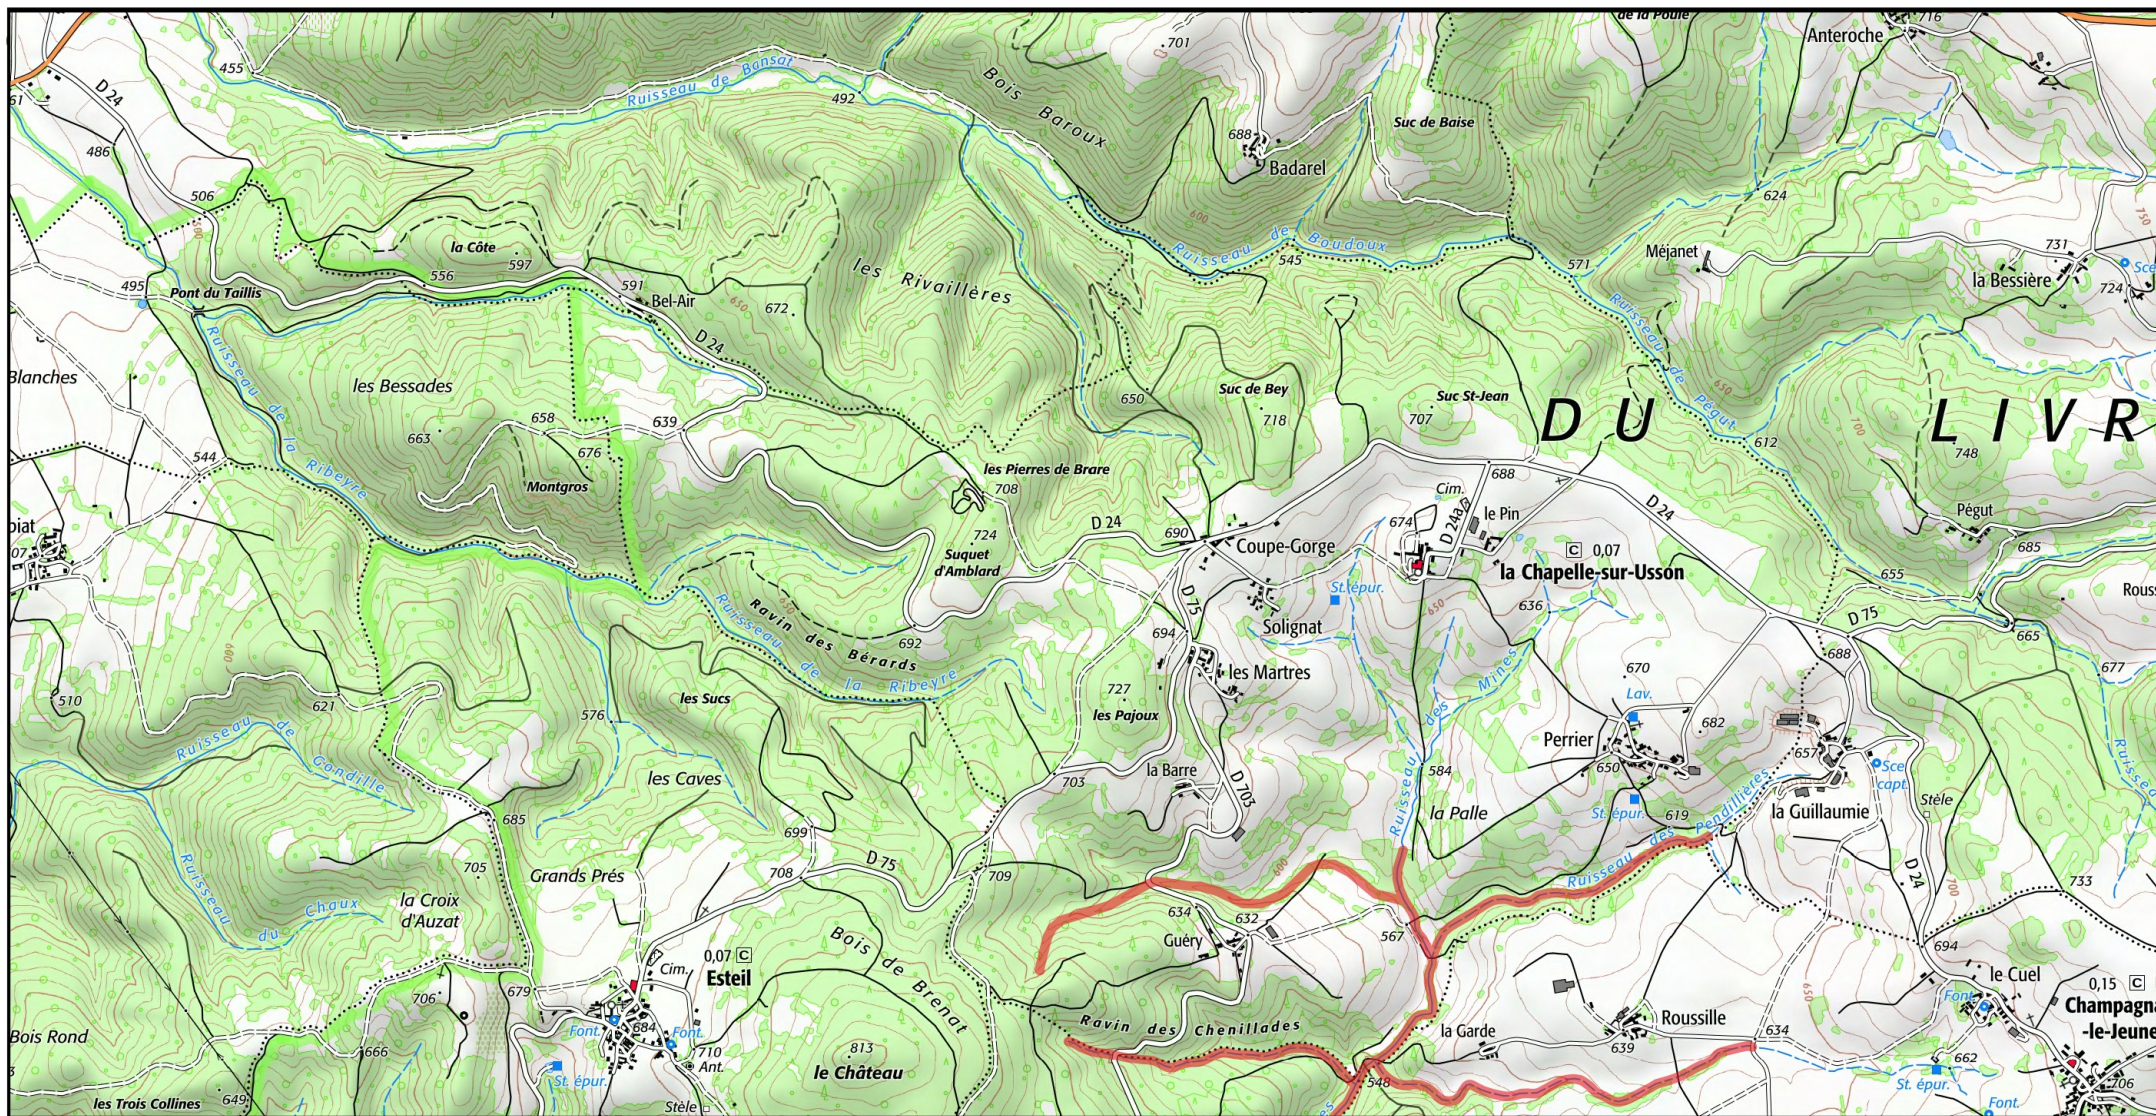

Site d'Importance Communautaire (SIC)

1/25 000 ème

Fond : Scan 25 IGN © - Données DREAL Auvergne-Rhône-Alpes 2021

Auteur : DREAL Auvergne-Rhône-Alpes 16-03-2021