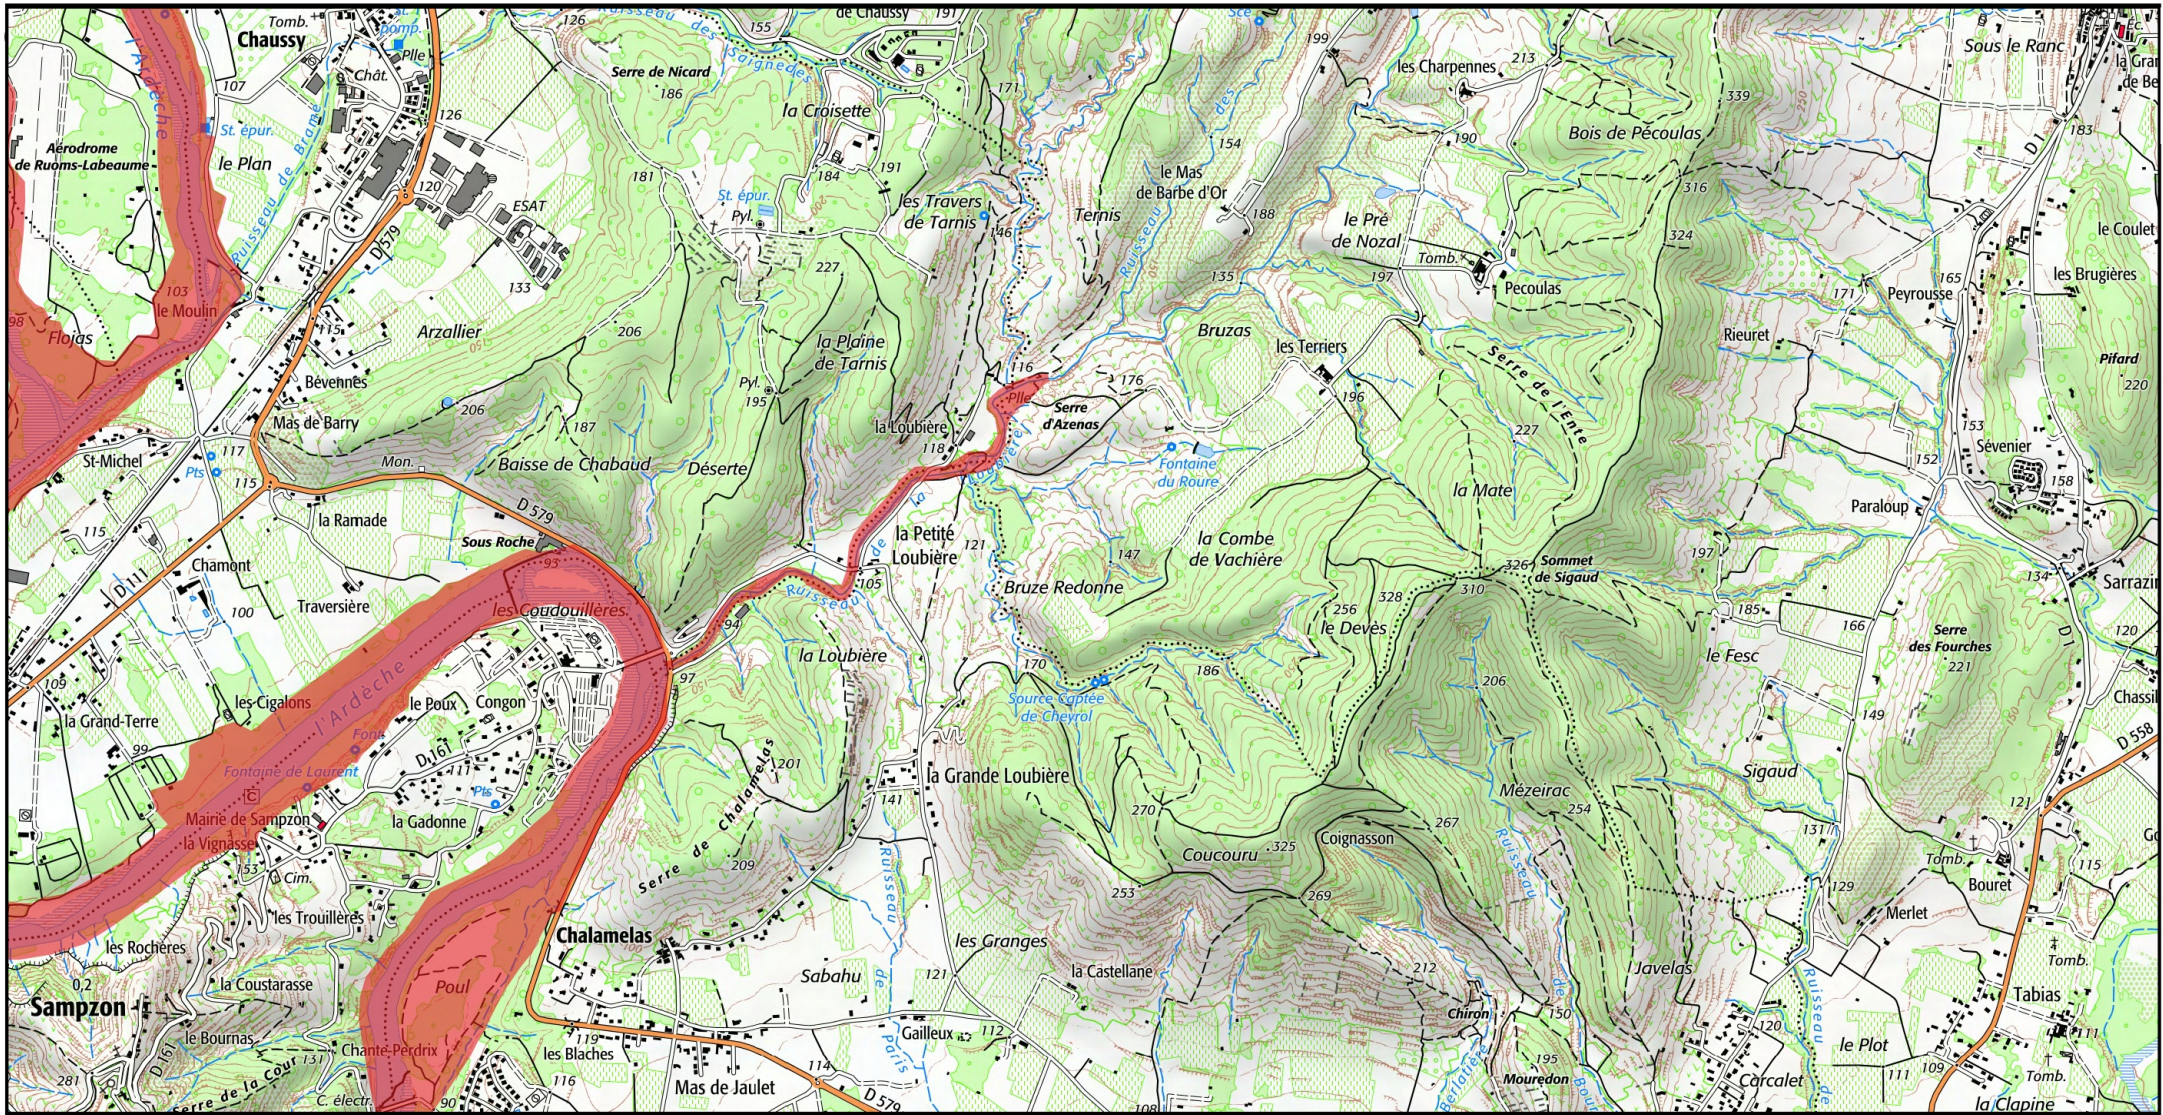

Site Natura 2000 : "MOYENNE VALLÉE DE L'ARDÈCHE ET SES AFFLUENTS, PELOUSES DU PLATEAU DES GRAS" - FR8201657

Département Ardeche, Région Auvergne-Rhône-Alpes

**MINISTÈRE
DE LA TRANSITION
ÉCOLOGIQUE**

Carte 14/15 au 1/25 000ème annexée à l'arrêté de modification de la zone spéciale de conservation (ZSC)

Liberté
Égalité
Fraternité

14/15

 Zone Spéciale de Conservation (ZSC)

1/25 000 ème

Fond : Scan 25 IGN © - Données DREAL Auvergne-Rhône-Alpes 2021

Auteur : DREAL Auvergne-Rhône-Alpes 16-03-2021