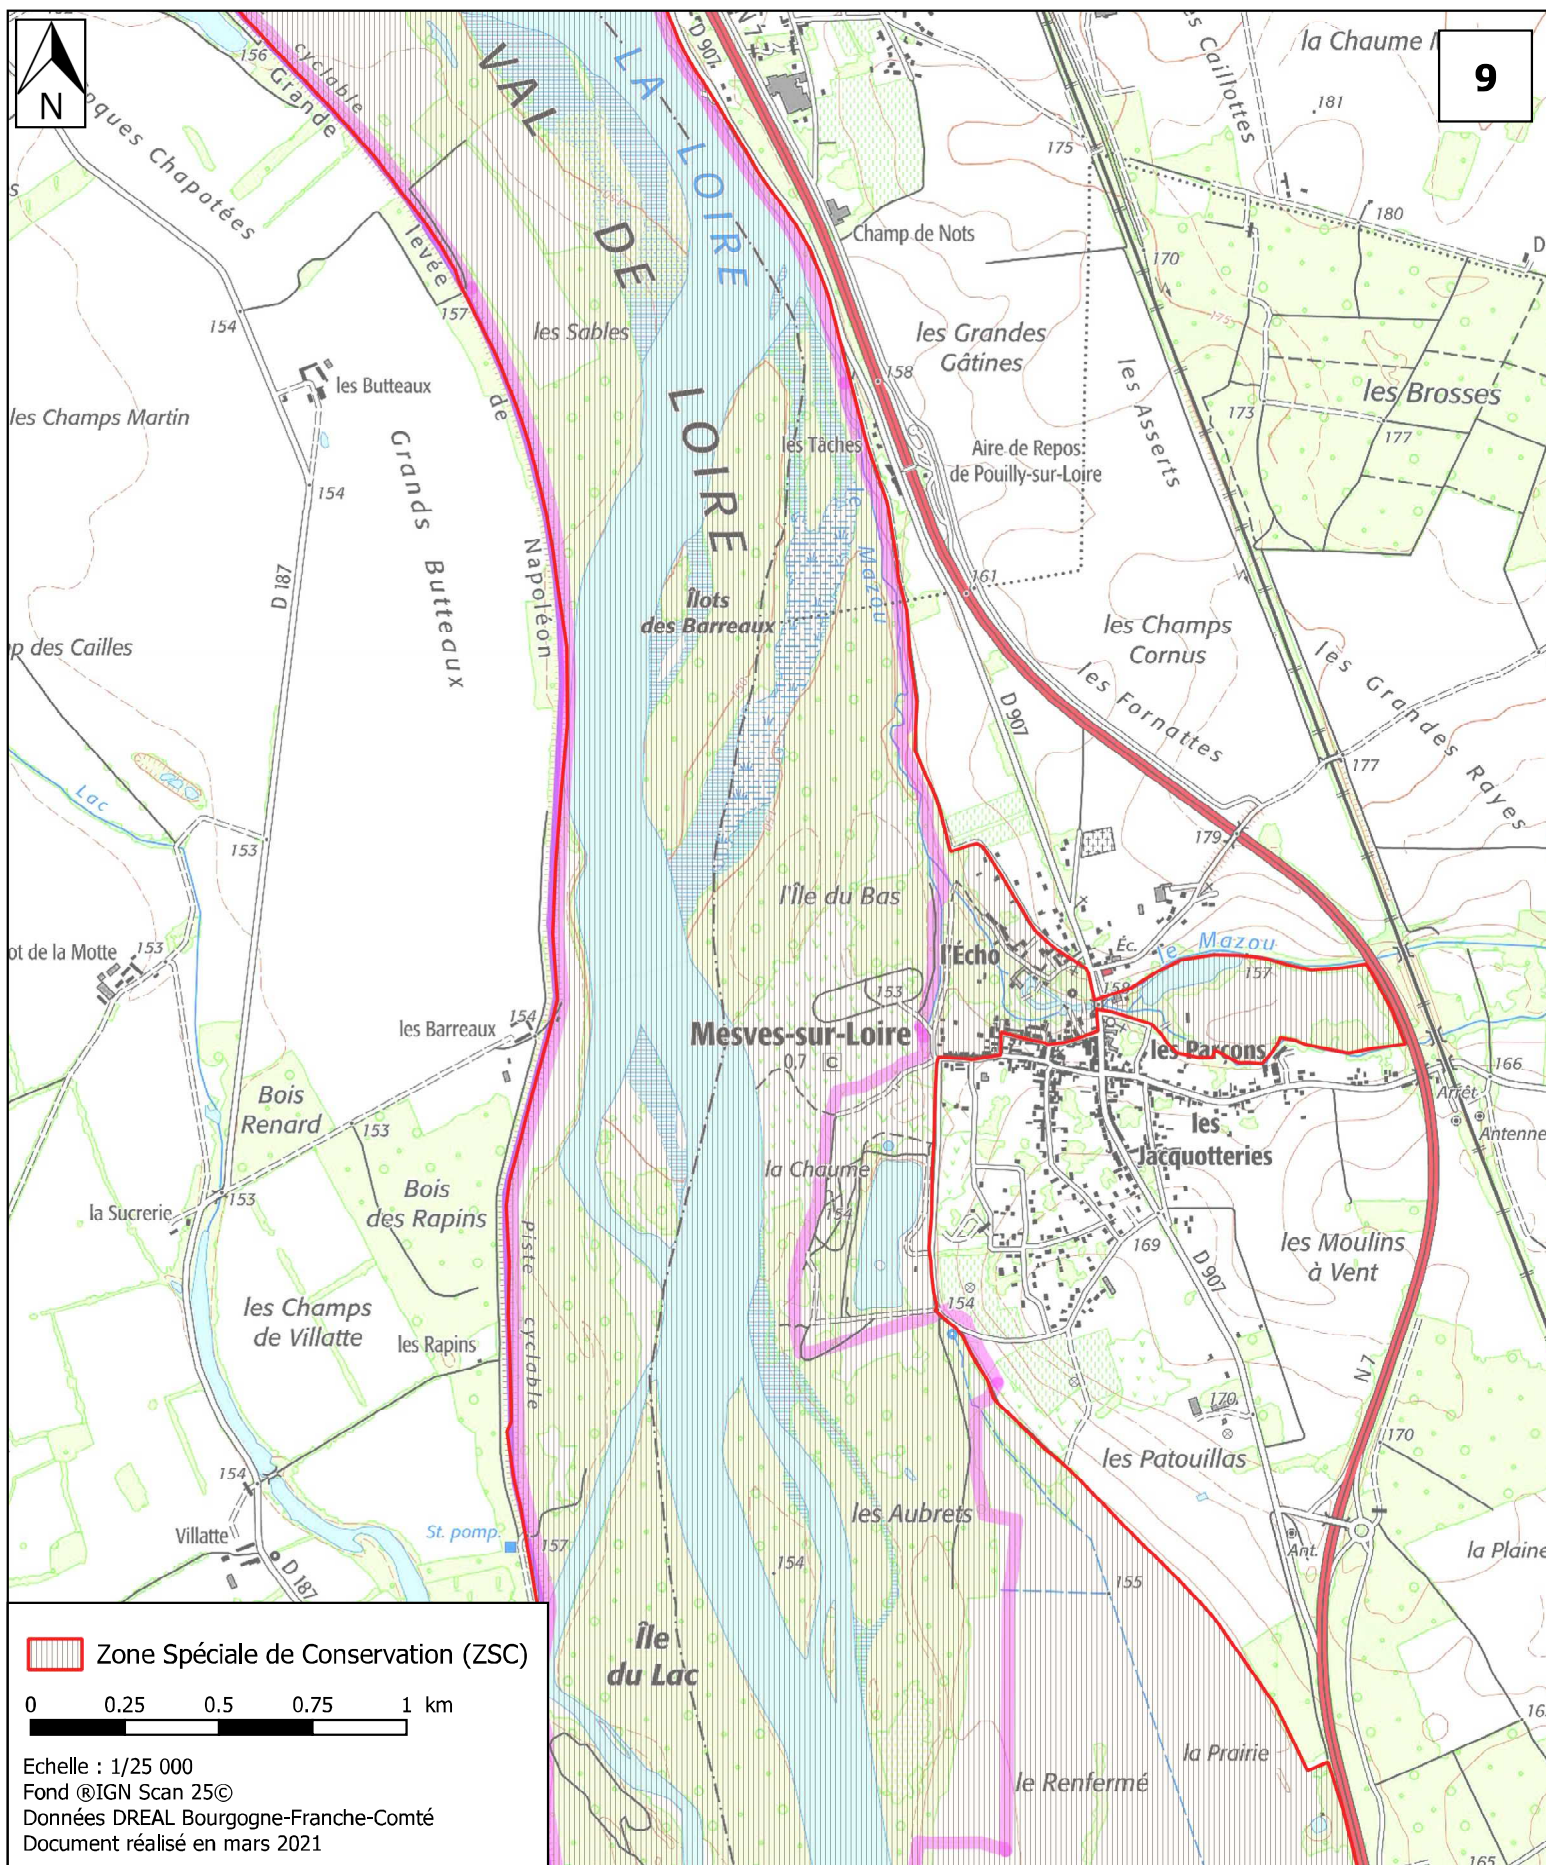

**MINISTÈRE
DE LA TRANSITION
ÉCOLOGIQUE**

Liberté
Égalité
Fraternité

Site Natura 2000
Vallées de la Loire et de l'Allier entre Cher et Nièvre
Zone spéciale de conservation FR2600965
Départements du Cher et de la Nièvre

Carte 9/28

**MINISTÈRE
DE LA TRANSITION
ÉCOLOGIQUE**

Liberté
Égalité
Fraternité

Site Natura 2000
Vallées de la Loire et de l'Allier entre Cher et Nièvre
Zone spéciale de conservation FR2600965
Départements du Cher et de la Nièvre

Carte 11/28

**MINISTÈRE
DE LA TRANSITION
ÉCOLOGIQUE**

Liberté
Égalité
Fraternité

Site Natura 2000
Vallées de la Loire et de l'Allier entre Cher et Nièvre
Zone spéciale de conservation FR2600965
Départements du Cher et de la Nièvre

Carte 12/28

**MINISTÈRE
DE LA TRANSITION
ÉCOLOGIQUE**

Liberté
Égalité
Fraternité

Site Natura 2000
Vallées de la Loire et de l'Allier entre Cher et Nièvre
Zone spéciale de conservation FR2600965
Départements du Cher et de la Nièvre