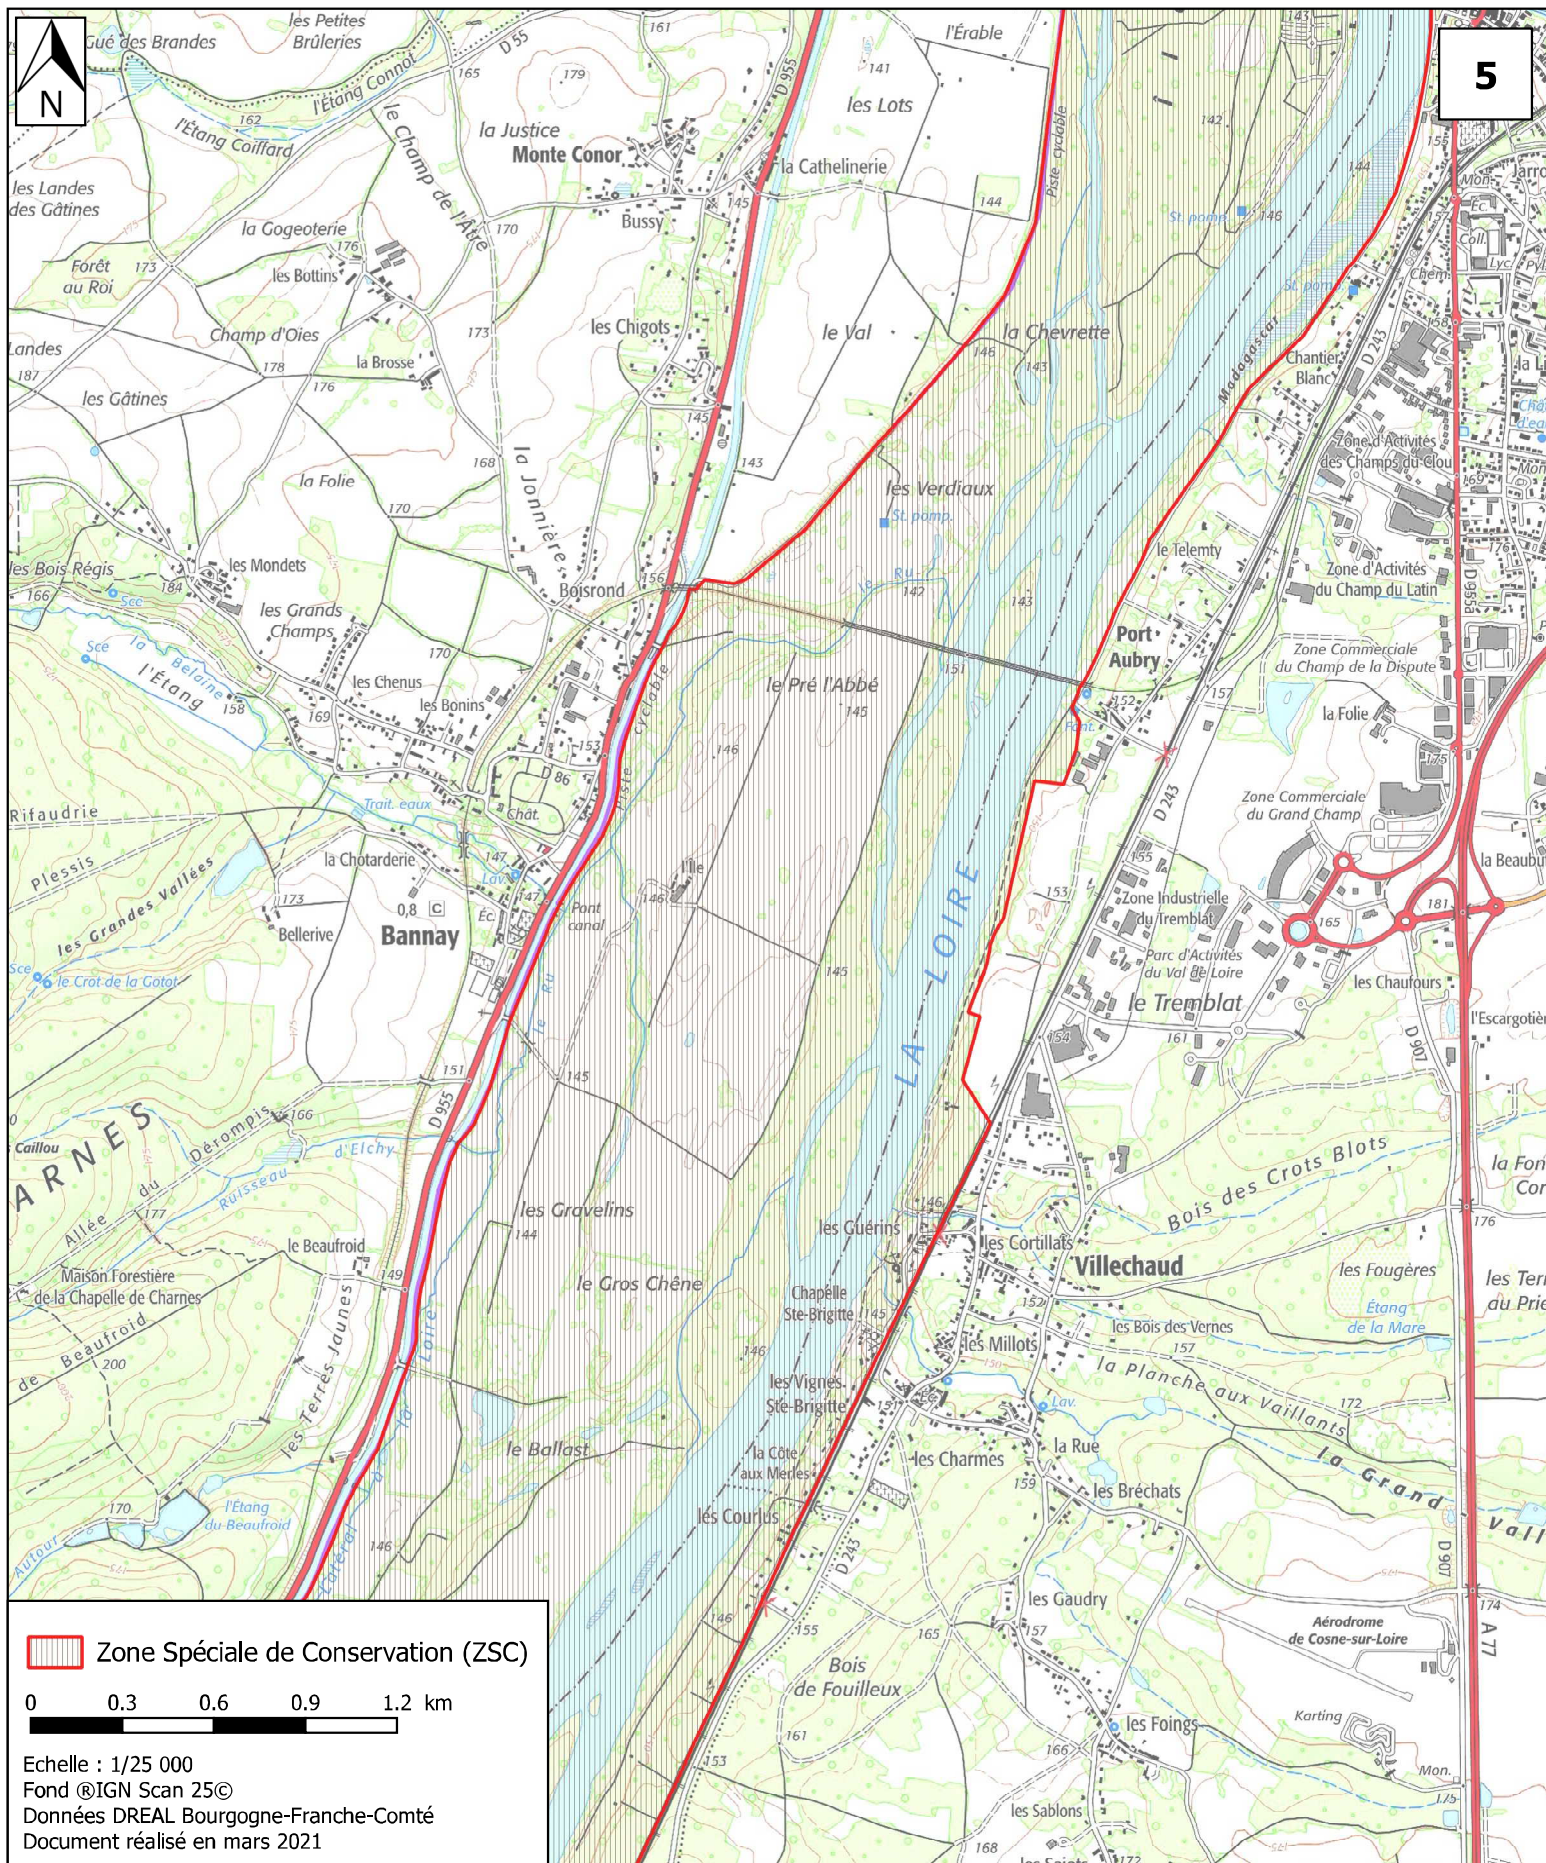

Carte 2/28

2

**MINISTÈRE
DE LA TRANSITION
ÉCOLOGIQUE**

Liberté
Égalité
Fraternité

Site Natura 2000
Vallées de la Loire et de l'Allier entre Cher et Nièvre
Zone spéciale de conservation FR2600965
Départements du Cher et de la Nièvre

Carte 3/28

**MINISTÈRE
DE LA TRANSITION
ÉCOLOGIQUE**

Liberté
Égalité
Fraternité

Site Natura 2000
Vallées de la Loire et de l'Allier entre Cher et Nièvre
Zone spéciale de conservation FR2600965
Départements du Cher et de la Nièvre

Carte 4/28

Zone Spéciale de Conservation (ZSC)

0 0.28 0.56 0.84 1.12 km

Echelle : 1/25 000

Fond ©IGN Scan 25©

Données DREAL Bourgogne-Franche-Comté

Document réalisé en mars 2021

**MINISTÈRE
DE LA TRANSITION
ÉCOLOGIQUE**

Liberté
Égalité
Fraternité

Site Natura 2000
Vallées de la Loire et de l'Allier entre Cher et Nièvre
Zone spéciale de conservation FR2600965
Départements du Cher et de la Nièvre

Carte 5/28

**MINISTÈRE
DE LA TRANSITION
ÉCOLOGIQUE**