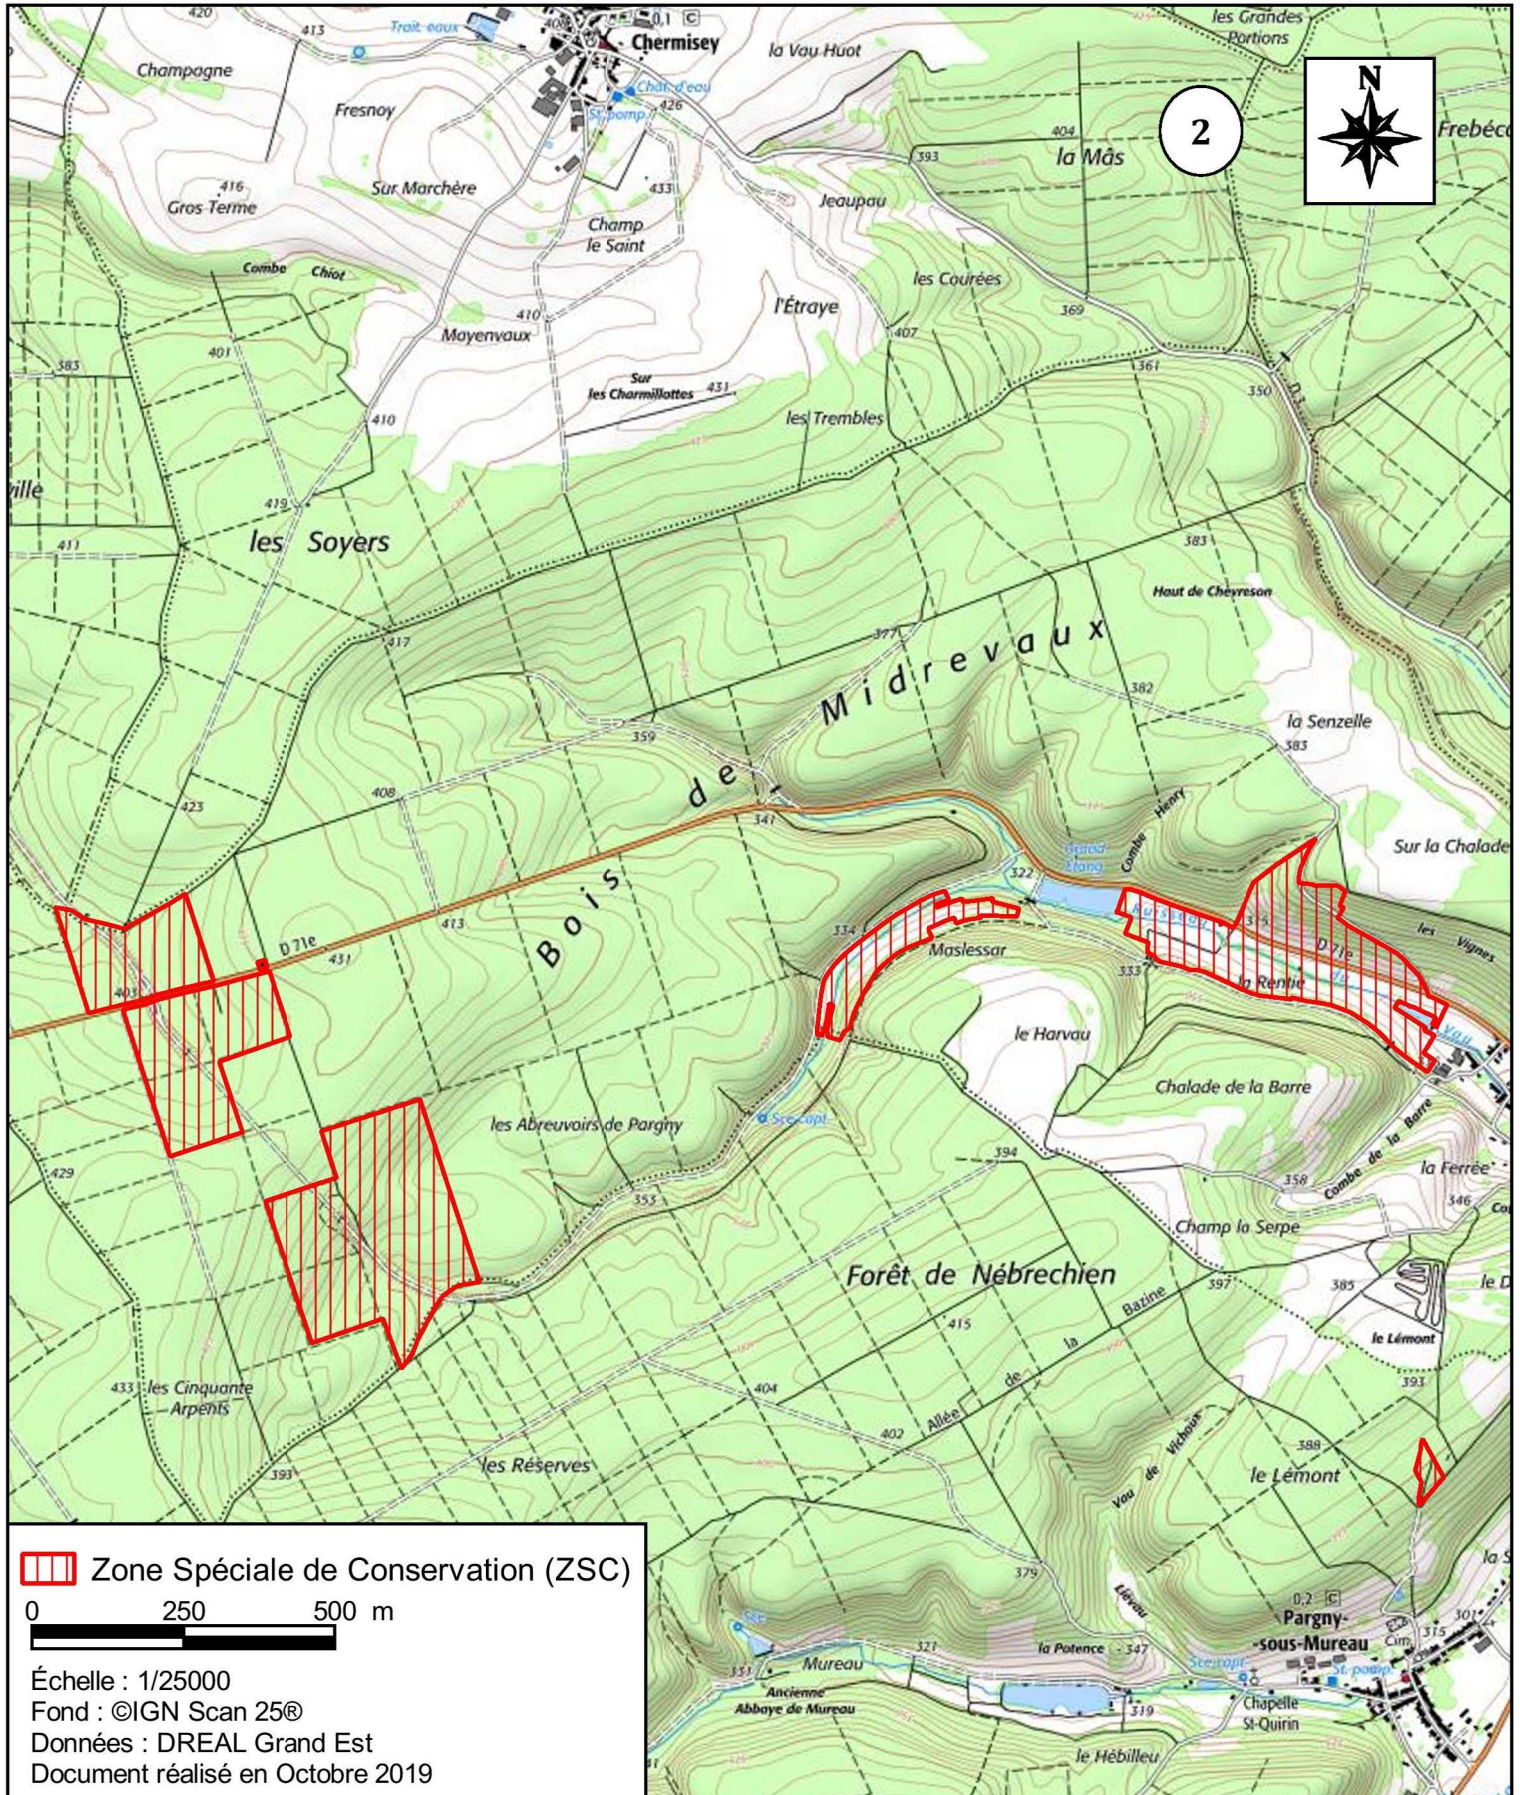

MINISTÈRE
DE LA TRANSITION
ÉCOLOGIQUE

Liberté
Égalité
Fraternité

Site Natura 2000 Vallée de la Saône
Zone spéciale de conservation FR4100230
(département des Vosges)

Carte 1/5 au 1/25 000

**MINISTÈRE
DE LA TRANSITION
ÉCOLOGIQUE**

Liberté
Égalité
Fraternité

Site Natura 2000 Vallée de la Saône
Zone spéciale de conservation FR4100230
(département des Vosges)

Carte 2/5 au 1/25 000

MINISTÈRE
DE LA TRANSITION
ÉCOLOGIQUE

Liberté
Égalité
Fraternité

Carte 4/5 au 1/25 000

 Zone Spéciale de Conservation (ZSC)

0 250 500 m

Échelle : 1/25000

Fond : ©IGN Scan 25®

Données : DREAL Grand Est

Document réalisé en Octobre 2019

MINISTÈRE
DE LA TRANSITION
ÉCOLOGIQUE

Liberté
Égalité
Fraternité

Site Natura 2000 Vallée de la Saône
Zone spéciale de conservation FR4100230
(département des Vosges)

Carte 5/5 au 1/25 000