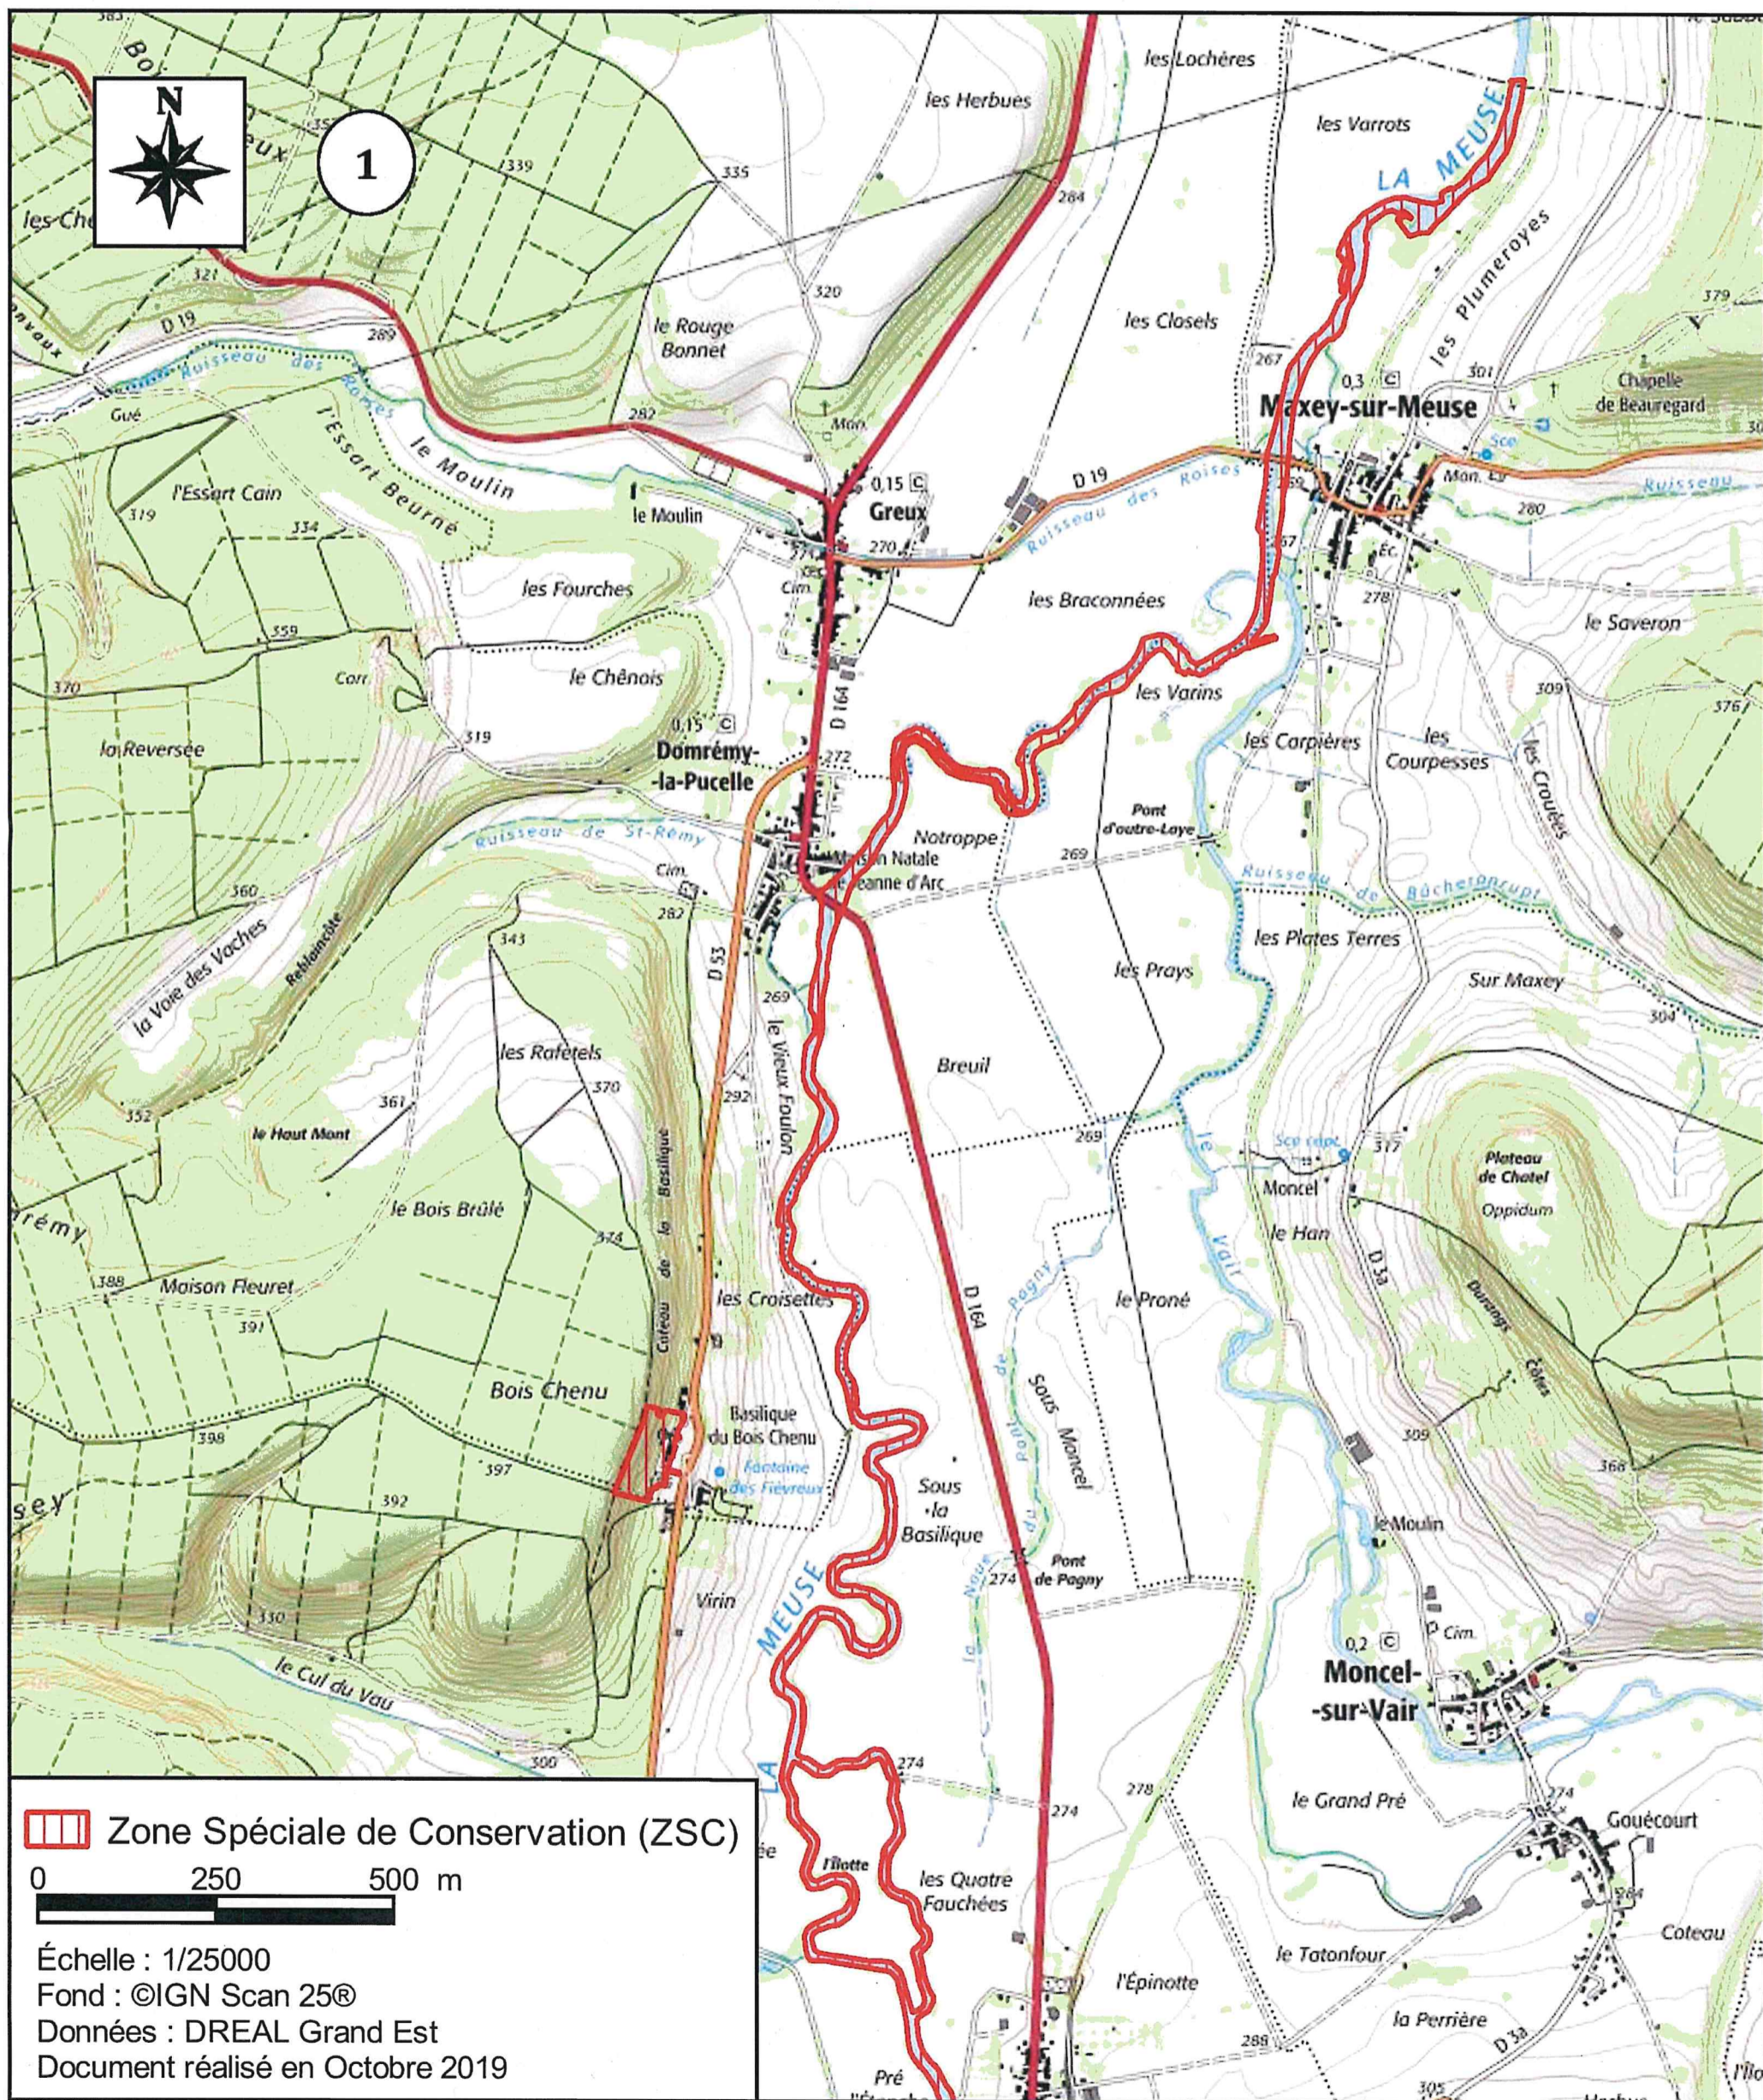

MINISTÈRE
DE LA TRANSITION
ÉCOLOGIQUE

Liberté
Égalité
Fraternité

Site Natura 2000 Vallée de la Saône
Zone spéciale de conservation FR4100230
(département des Vosges)

Carte 1/5 au 1/25 000

**MINISTÈRE
DE LA TRANSITION
ÉCOLOGIQUE**

Liberté
Égalité
Fraternité

Site Natura 2000 Vallée de la Saône
Zone spéciale de conservation FR4100230
(département des Vosges)

Carte 2/5 au 1/25 000

MINISTÈRE
DE LA TRANSITION
ÉCOLOGIQUE

Liberté
Égalité
Fraternité

Carte 4/5 au 1/25 000

 Zone Spéciale de Conservation (ZSC)

0 250 500 m

Échelle : 1/25000

Fond : ©IGN Scan 25®

Données : DREAL Grand Est

Document réalisé en Octobre 2019

MINISTÈRE
DE LA TRANSITION
ÉCOLOGIQUE

Liberté
Égalité
Fraternité

Site Natura 2000 Vallée de la Saône
Zone spéciale de conservation FR4100230
(département des Vosges)

Carte 5/5 au 1/25 000