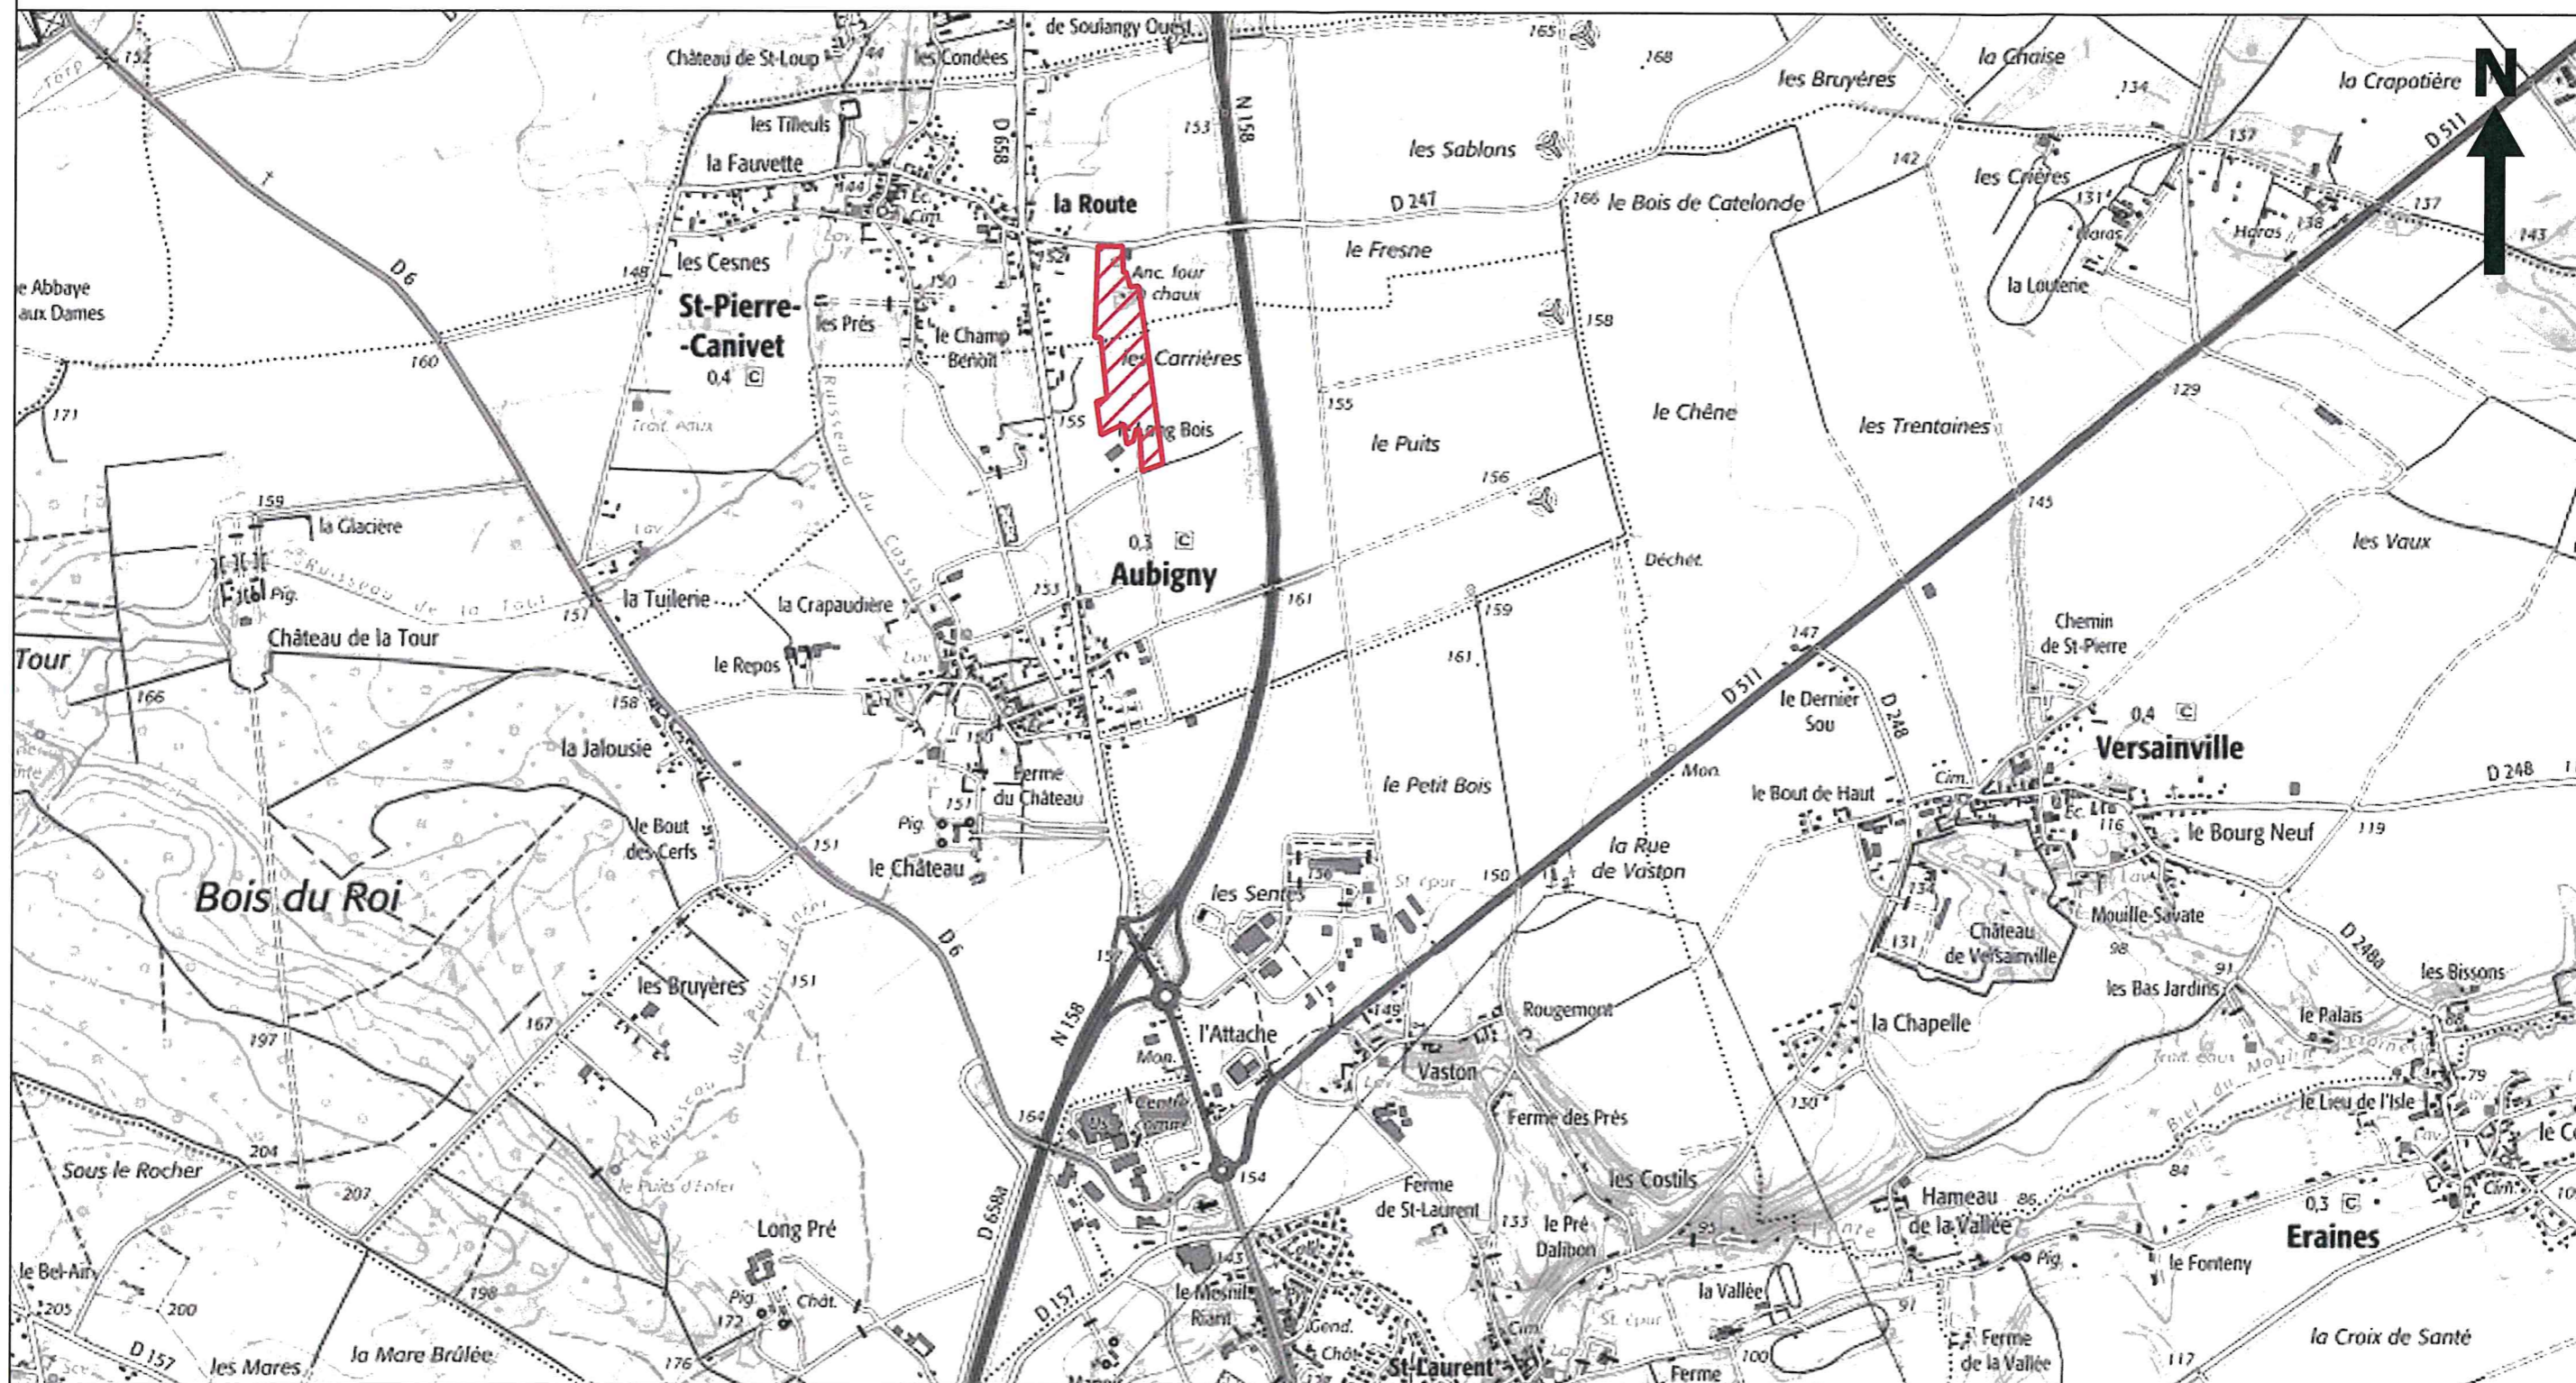

Site Natura 2000 - Ancienne carrière souterraine de Saint-Pierre-Canivet - FR2502013 - (Région Normandie - Département du Calvados) Carte au 1/25 000 annexée à l'arrêté de modification de ZSC

La ministre de la transition écologique

Madame POMPILI

Signé le:

Pour la Ministre et par délégation,
Le Directeur de l'eau et de la biodiversité
MINISTÈRE DE LA TRANSITION ÉCOLOGIQUE
Liberté
Olivier THIBAUT
5 MAI 2021

Zone spéciale de conservation

0 0.5 1 km

© IGN SCAN 25
DREAL Normandie
Le 21/12/2020