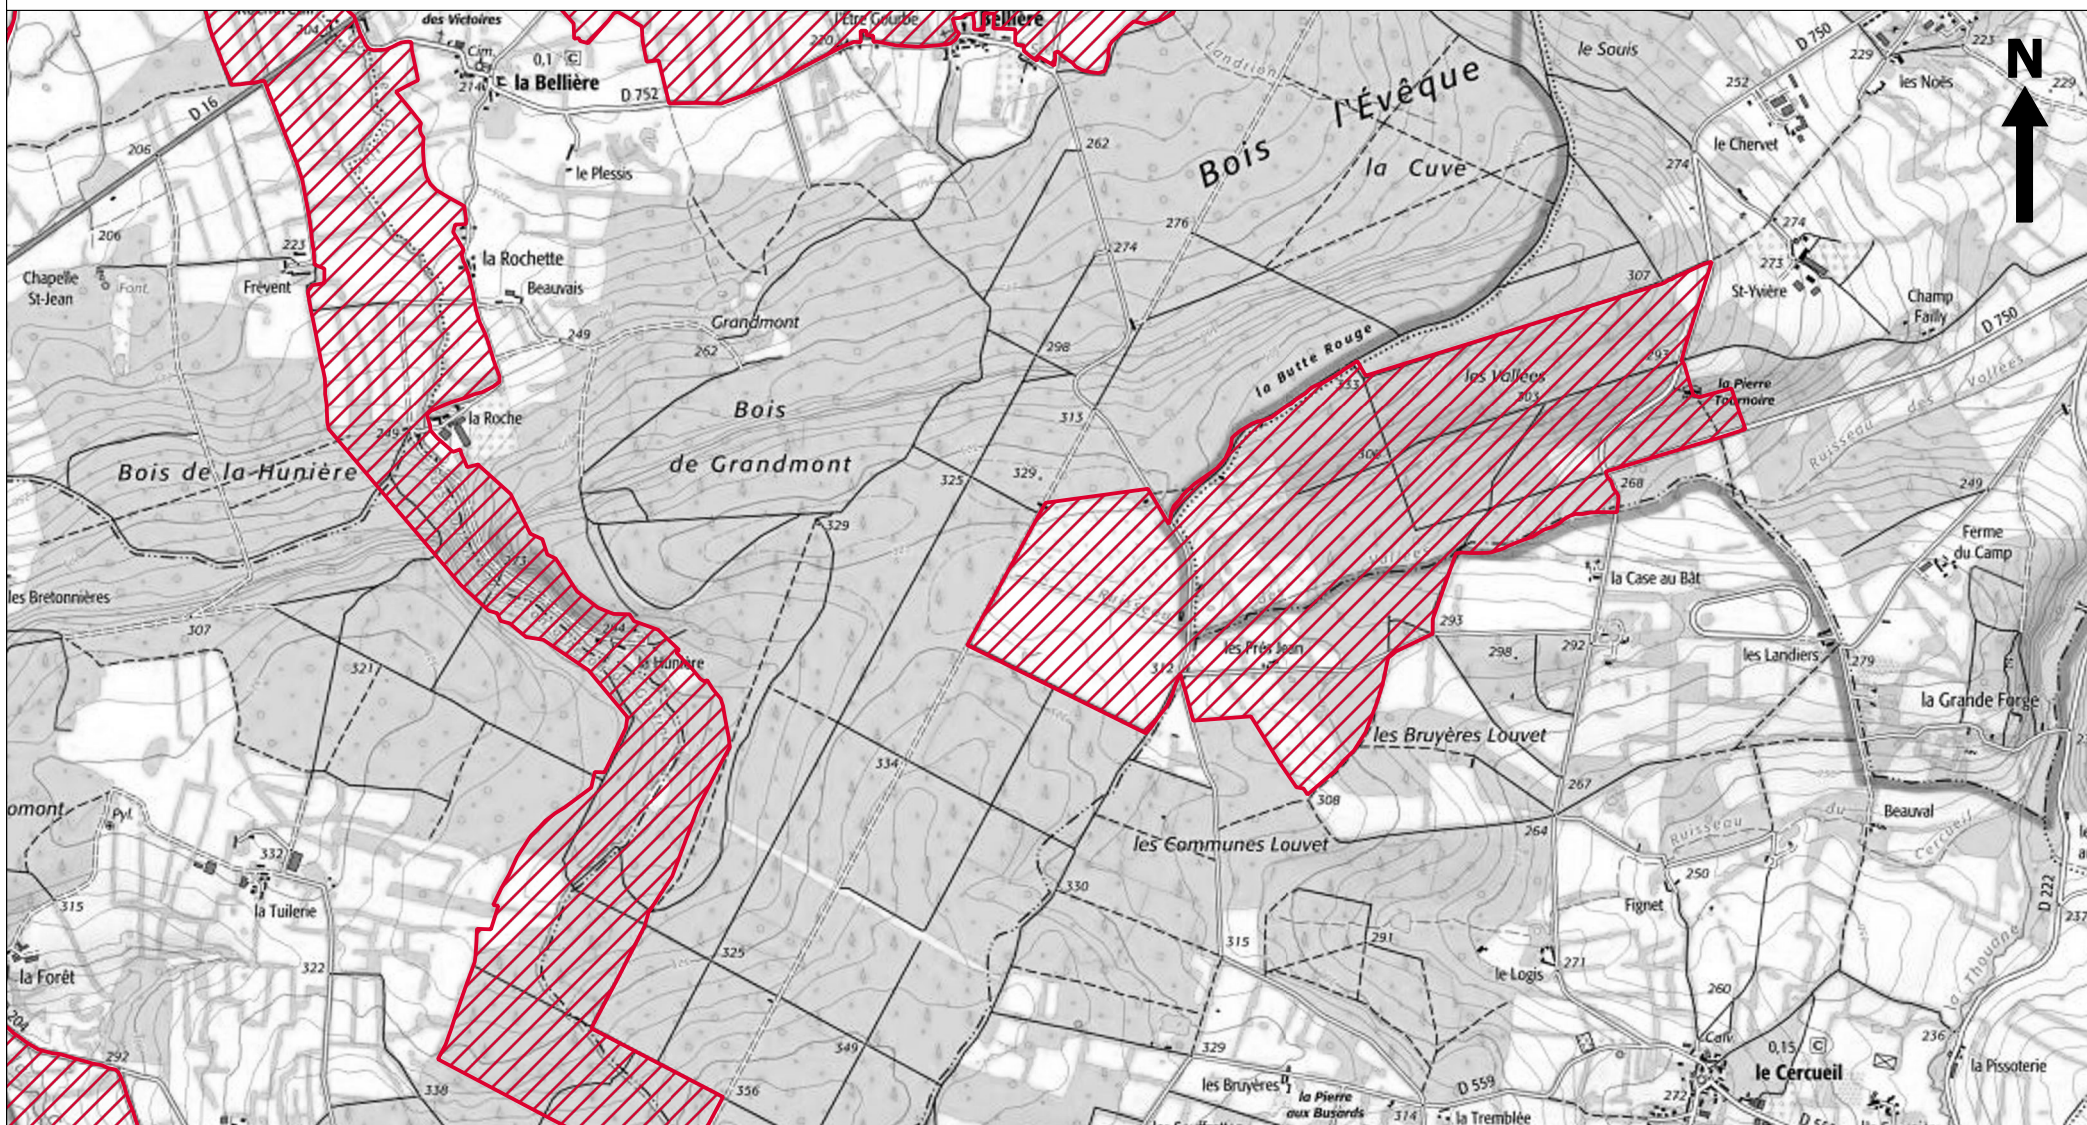

 Zone spéciale de conservation

Site Natura 2000 - Sites d'Écouves - FR2500100 - (Région Normandie - Département de l'Orne)
Carte N° 3/5 au 1/25 000 annexée à l'arrêté de modification de ZSC

 Zone spéciale de conservation

 Zone spéciale de conservation