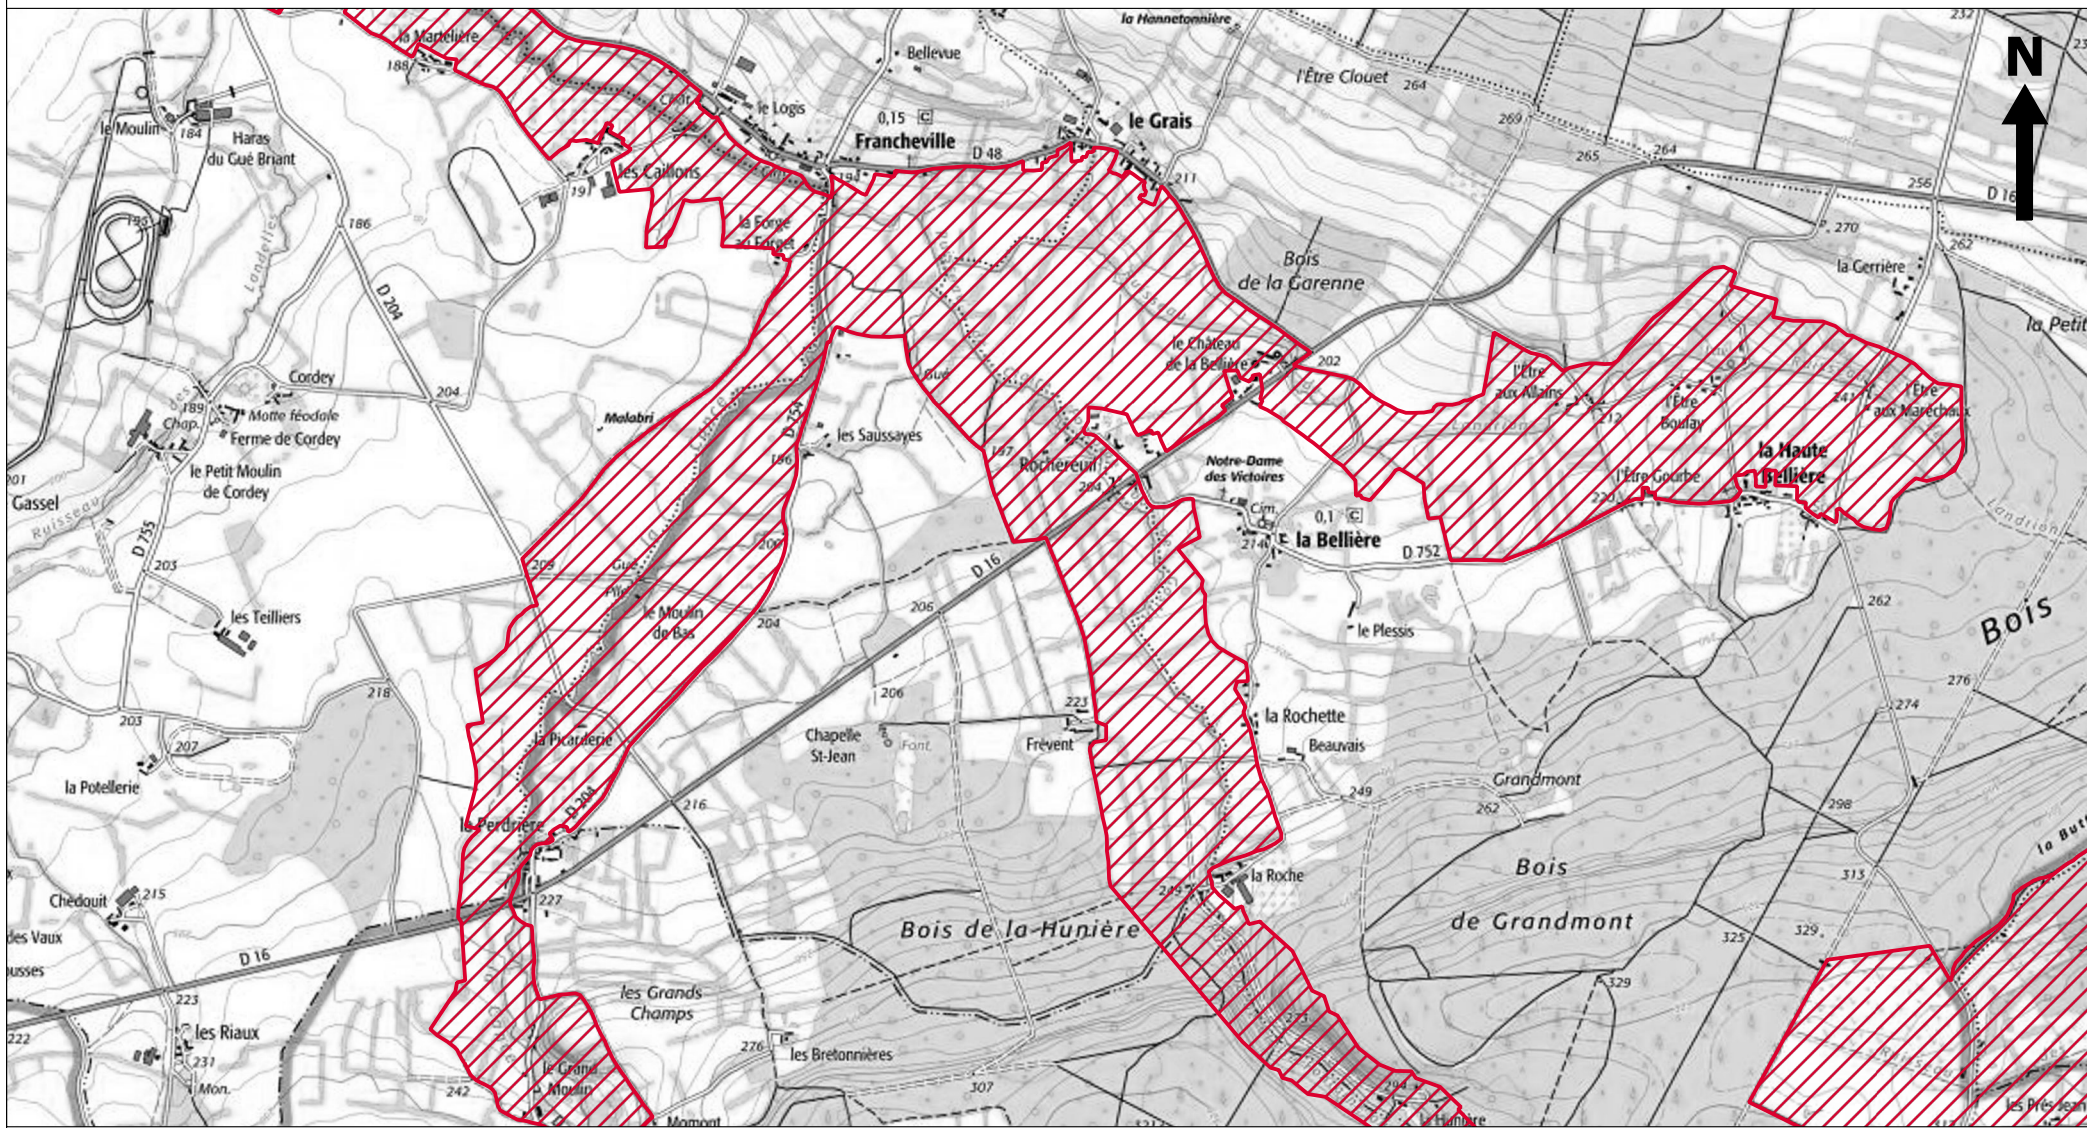

Site Natura 2000 - Sites d'Écouves - FR2500100 - (Région Normandie - Département de l'Orne)
Carte N° 1/5 au 1/25 000 annexée à l'arrêté de modification de ZSC

 Zone spéciale de conservation

Site Natura 2000 - Sites d'Écouves - FR2500100 - (Région Normandie - Département de l'Orne)
Carte N° 2/5 au 1/25 000 annexée à l'arrêté de modification de ZSC

 Zone spéciale de conservation

Site Natura 2000 - Sites d'Écouves - FR2500100 - (Région Normandie - Département de l'Orne)
Carte N° 3/5 au 1/25 000 annexée à l'arrêté de modification de ZSC

 Zone spéciale de conservation

Site Natura 2000 - Sites d'Écouves - FR2500100 - (Région Normandie - Département de l'Orne)
Carte N° 4/5 au 1/25 000 annexée à l'arrêté de modification de ZSC

 Zone spéciale de conservation

Site Natura 2000 - Sites d'Écouves - FR2500100 - (Région Normandie - Département de l'Orne)
Carte N° 5/5 au 1/25 000 annexée à l'arrêté de modification de ZSC

 Zone spéciale de conservation