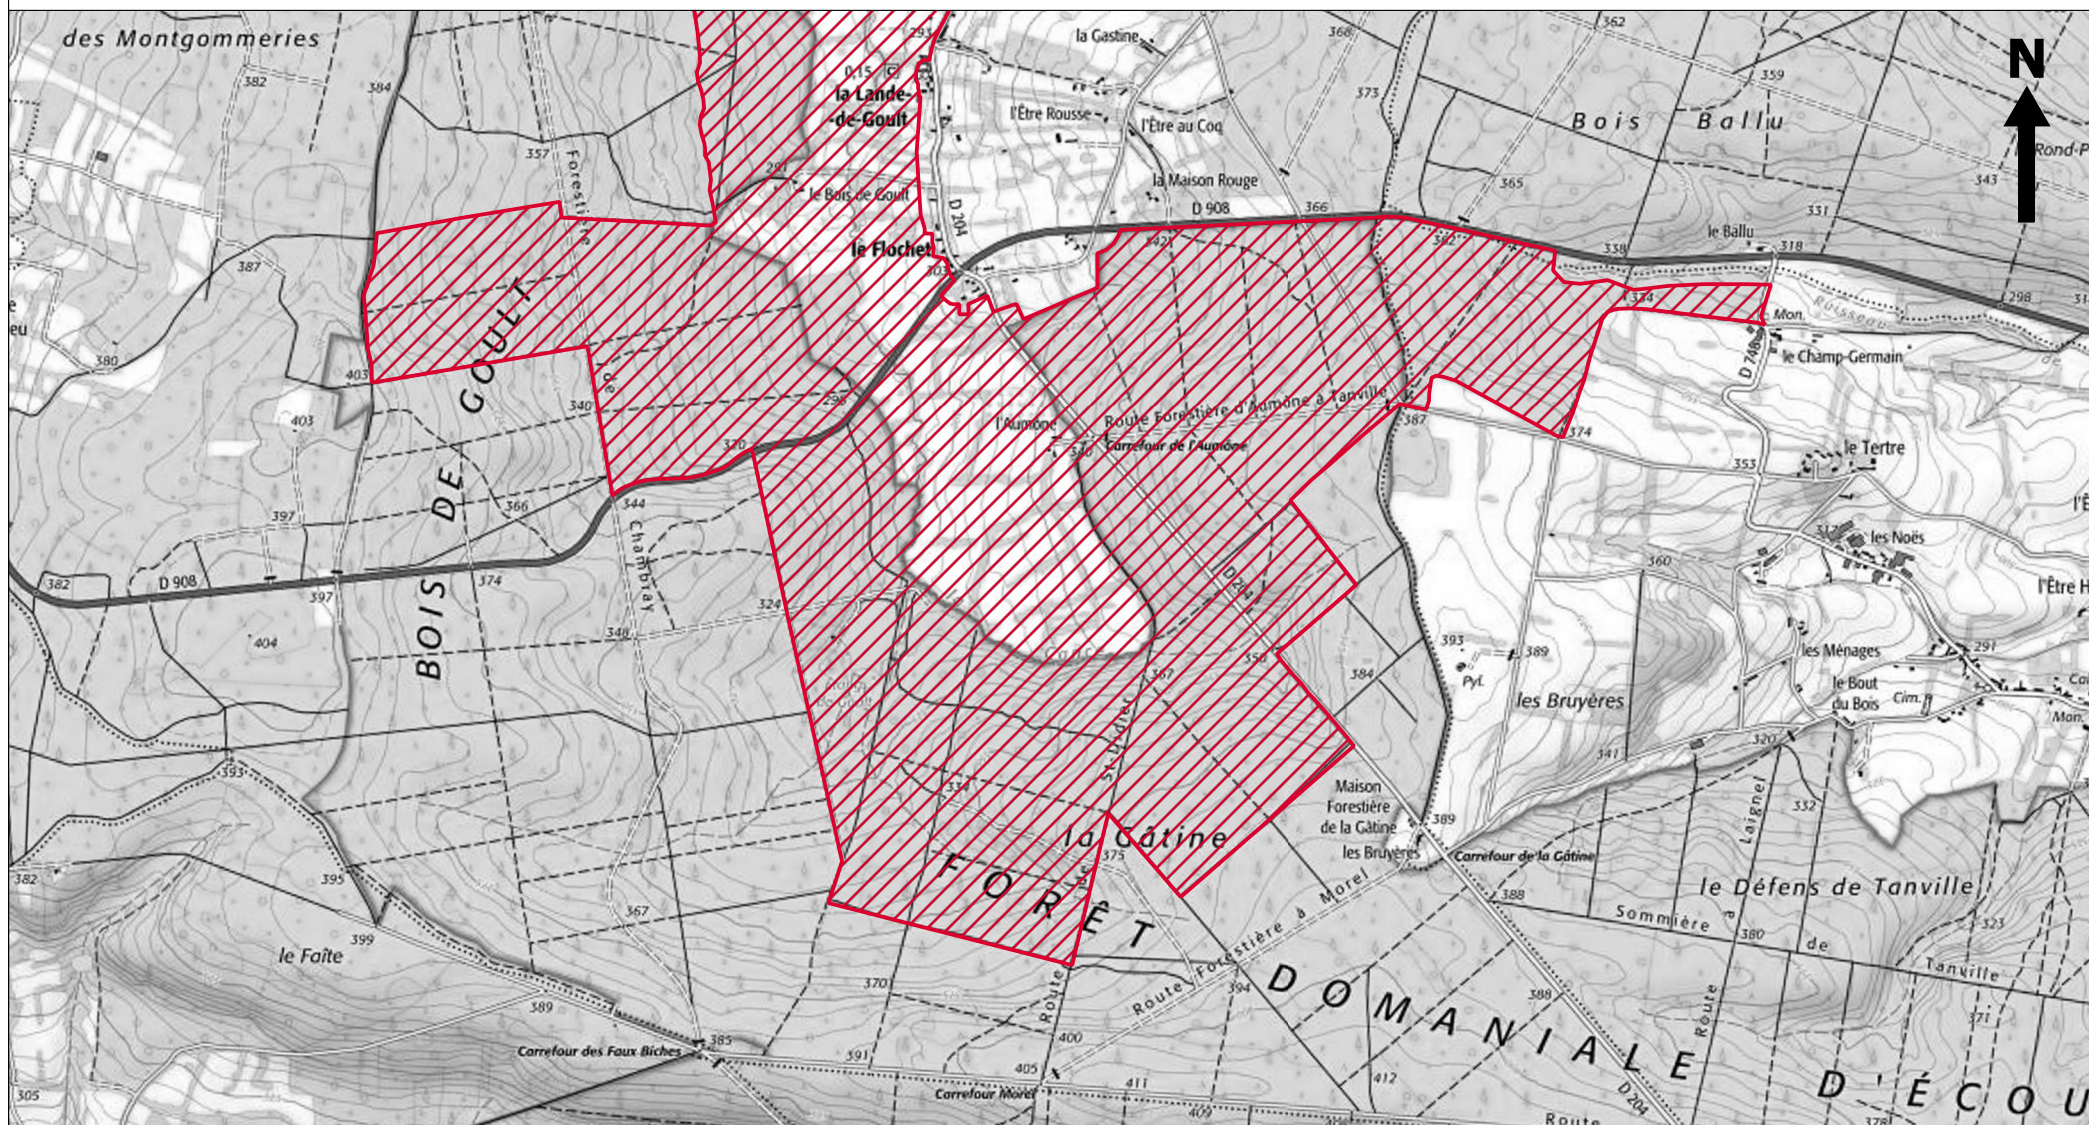

Site Natura 2000 - Sites d'Écouves - FR2500100 - (Région Normandie - Département de l'Orne)
Carte N° 4/5 au 1/25 000 annexée à l'arrêté de modification de ZSC

Zone spéciale de conservation