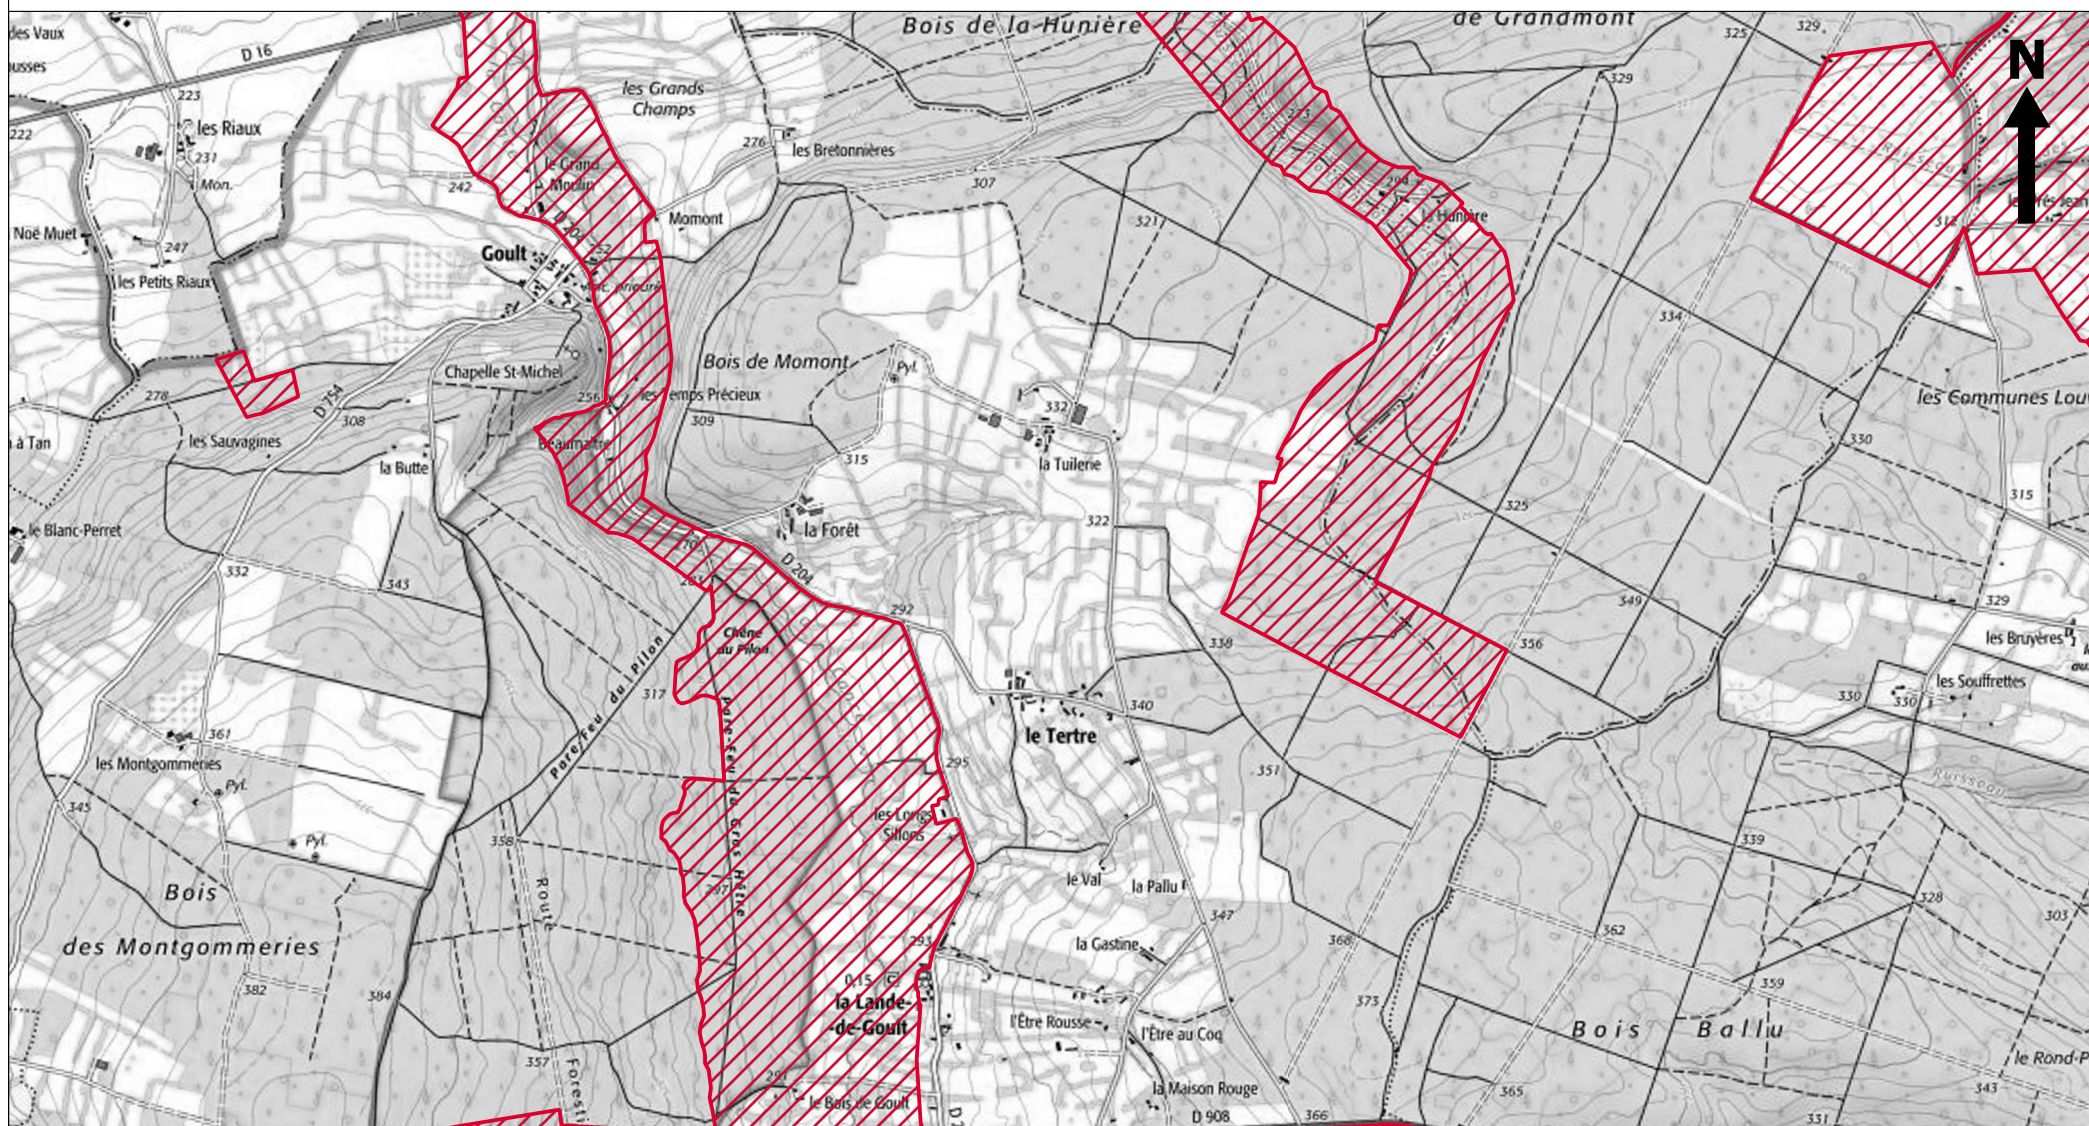

Site Natura 2000 - Sites d'Écouves - FR2500100 - (Région Normandie - Département de l'Orne)
Carte N° 1/5 au 1/25 000 annexée à l'arrêté de modification de ZSC

 Zone spéciale de conservation

Site Natura 2000 - Sites d'Écouves - FR2500100 - (Région Normandie - Département de l'Orne)
Carte N° 2/5 au 1/25 000 annexée à l'arrêté de modification de ZSC

 Zone spéciale de conservation

Site Natura 2000 - Sites d'Écouves - FR2500100 - (Région Normandie - Département de l'Orne)
Carte N° 3/5 au 1/25 000 annexée à l'arrêté de modification de ZSC

 Zone spéciale de conservation

Site Natura 2000 - Sites d'Écouves - FR2500100 - (Région Normandie - Département de l'Orne)
Carte N° 4/5 au 1/25 000 annexée à l'arrêté de modification de ZSC

 Zone spéciale de conservation

Site Natura 2000 - Sites d'Écouves - FR2500100 - (Région Normandie - Département de l'Orne)
Carte N° 5/5 au 1/25 000 annexée à l'arrêté de modification de ZSC

 Zone spéciale de conservation