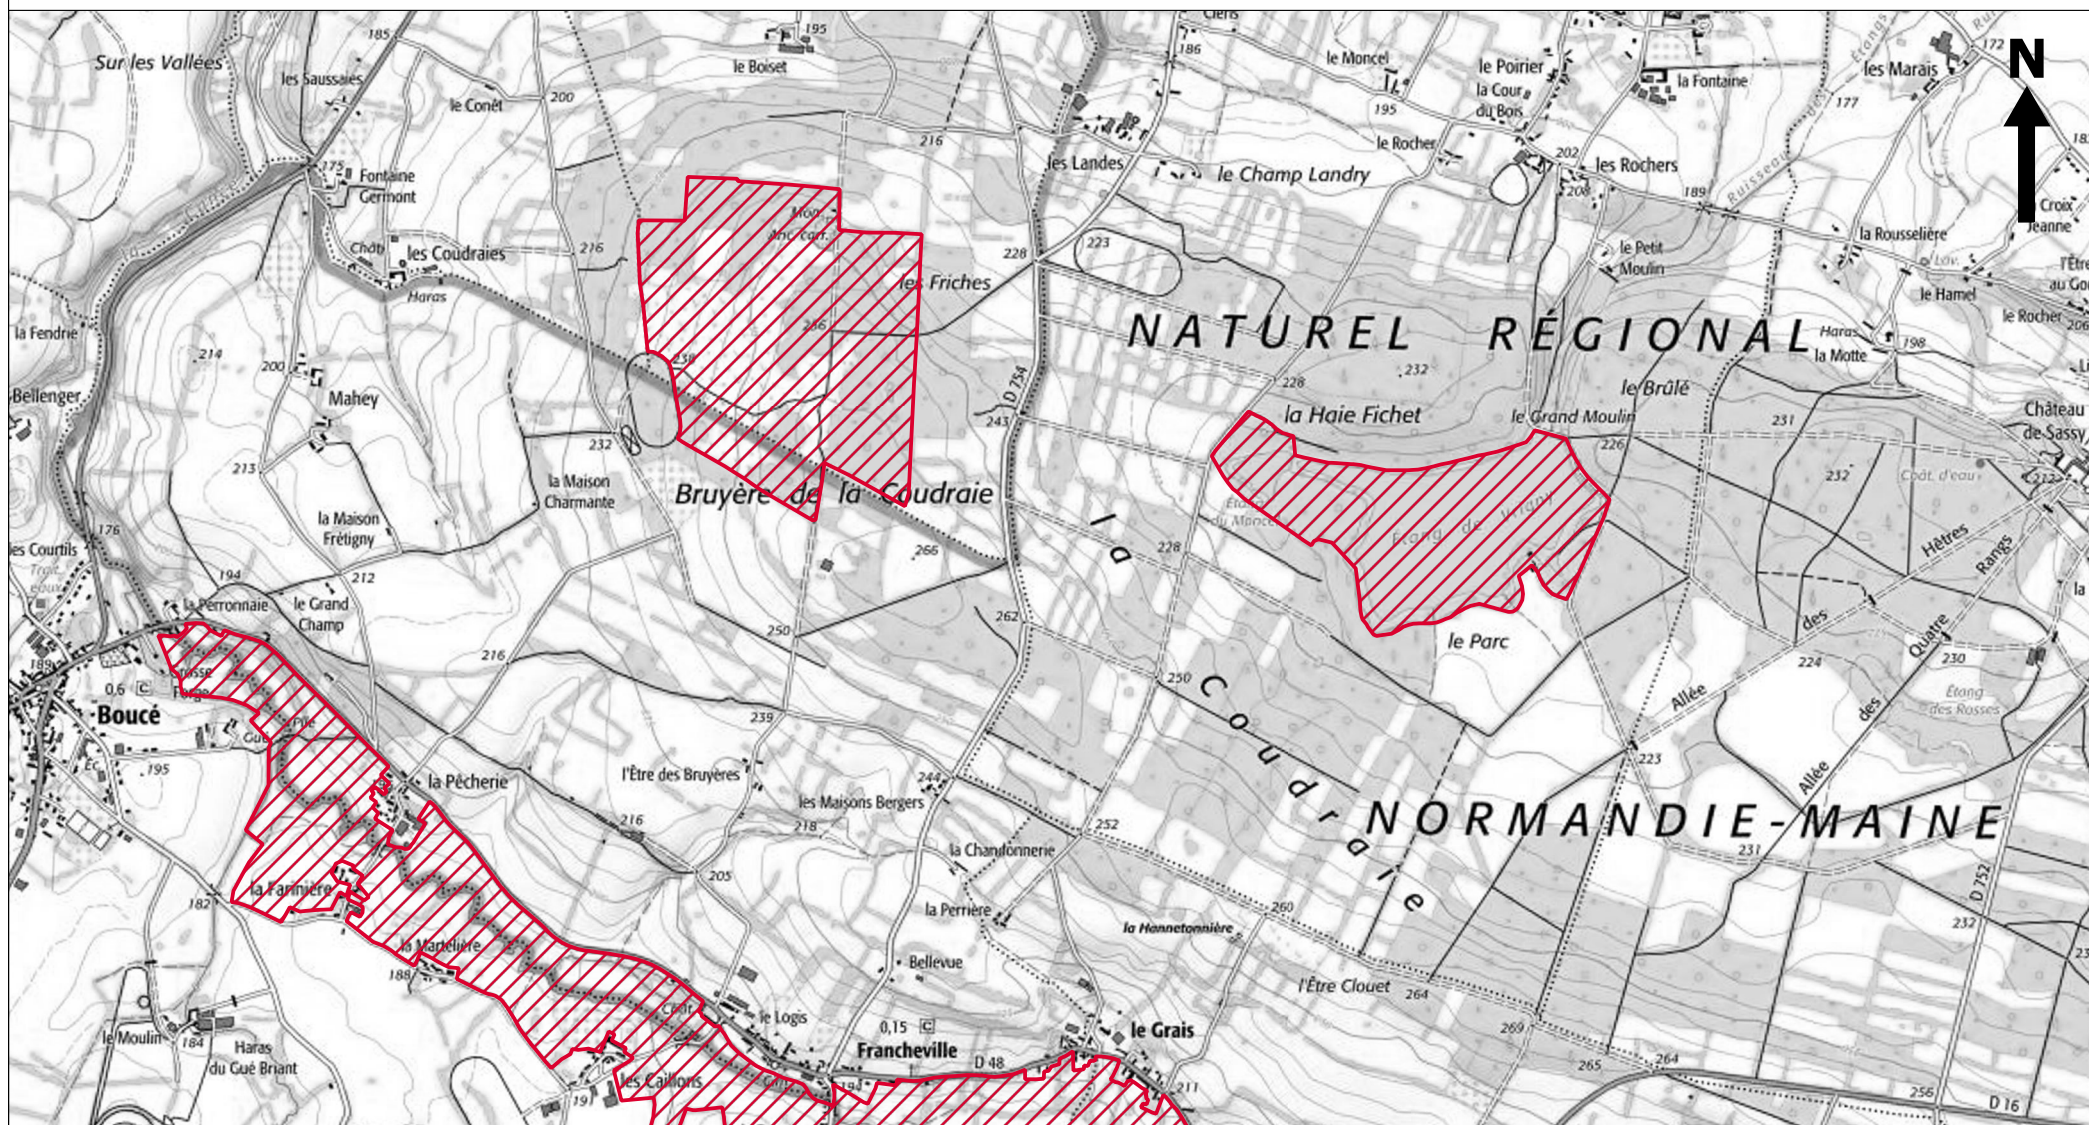

Site Natura 2000 - Sites d'Écouves - FR2500100 - (Région Normandie - Département de l'Orne)
Carte N° 1/5 au 1/25 000 annexée à l'arrêté de modification de ZSC

 Zone spéciale de conservation

Site Natura 2000 - Sites d'Écouves - FR2500100 - (Région Normandie - Département de l'Orne)
Carte N° 2/5 au 1/25 000 annexée à l'arrêté de modification de ZSC

 Zone spéciale de conservation

Site Natura 2000 - Sites d'Écouves - FR2500100 - (Région Normandie - Département de l'Orne)
Carte N° 3/5 au 1/25 000 annexée à l'arrêté de modification de ZSC

 Zone spéciale de conservation

 Zone spéciale de conservation