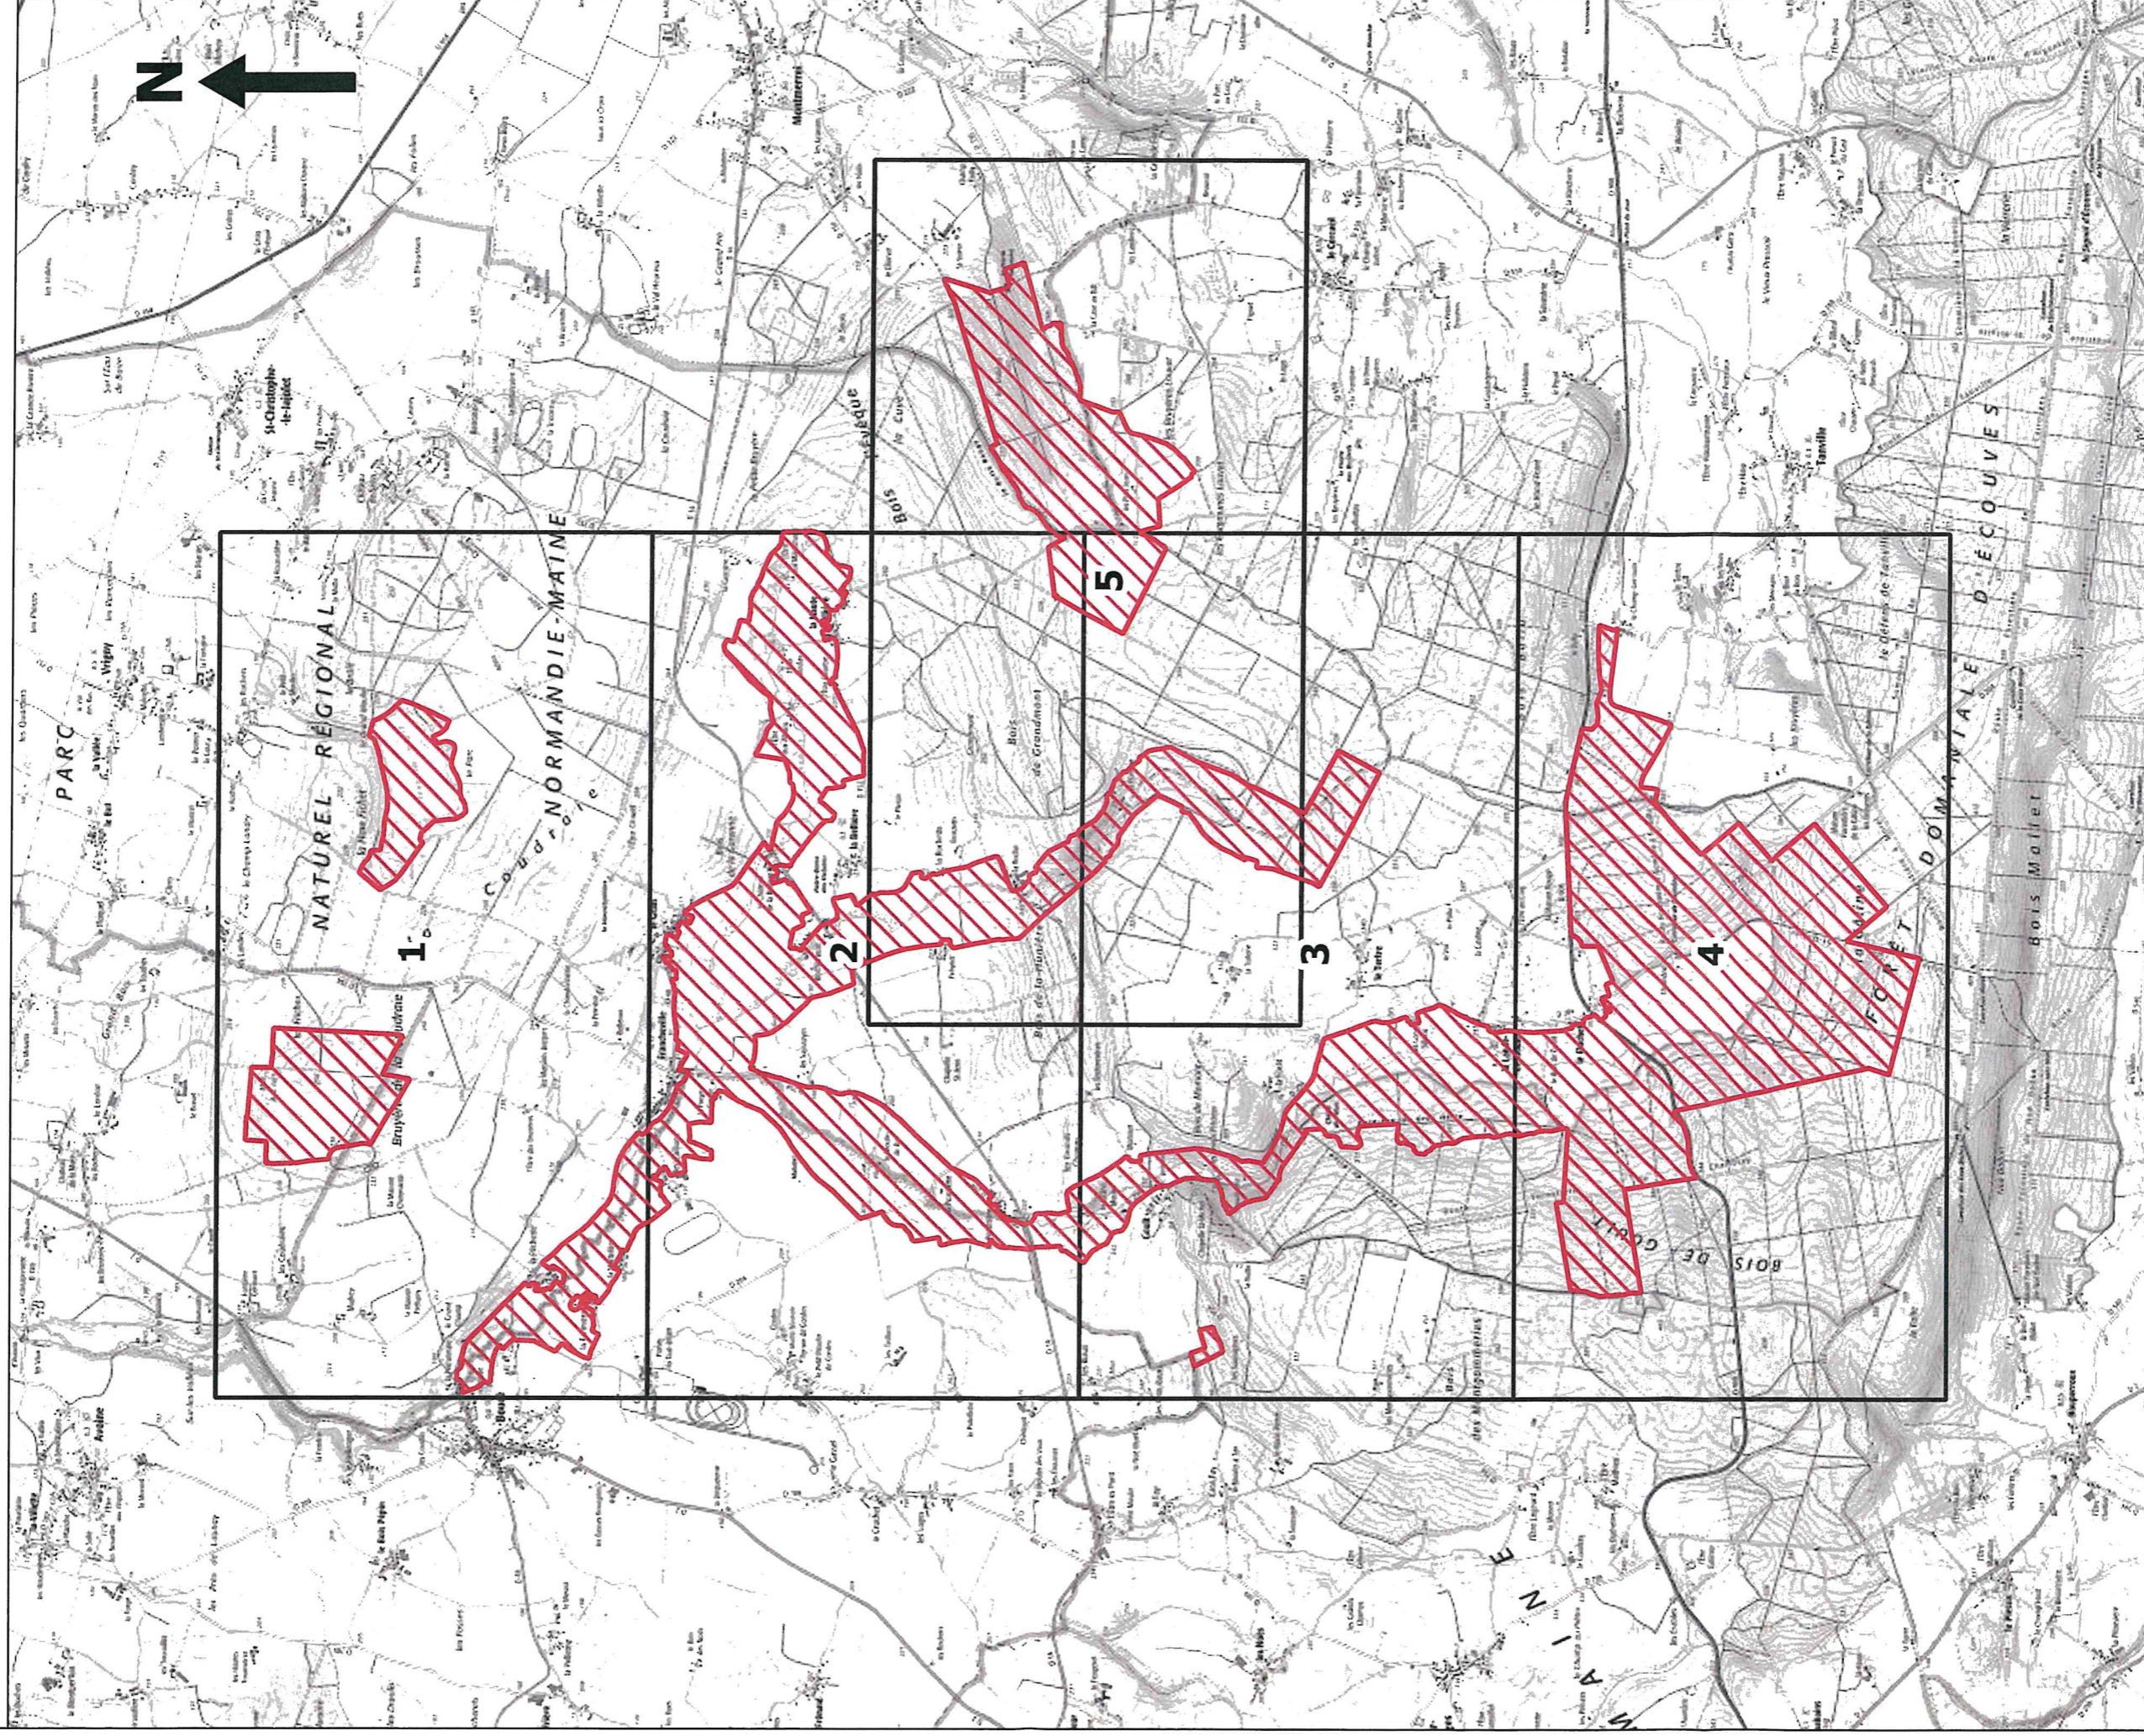

Site Natura 2000 - Site d'Écouves - Région Normandie - Département de l'Orne
Carte d'assemblage au 1/60 000 annexée à l'arrêté de modification de la liste des sites de la transition écologique
La ministre de la transition écologique
Madame POMPILI
Signé le

25 MAI 2021

Olivier THIBAUT

 Zone spéciale de conservation

© IGN SCAN 25 TOPO
DREAL Normandie
Le 21/12/2020