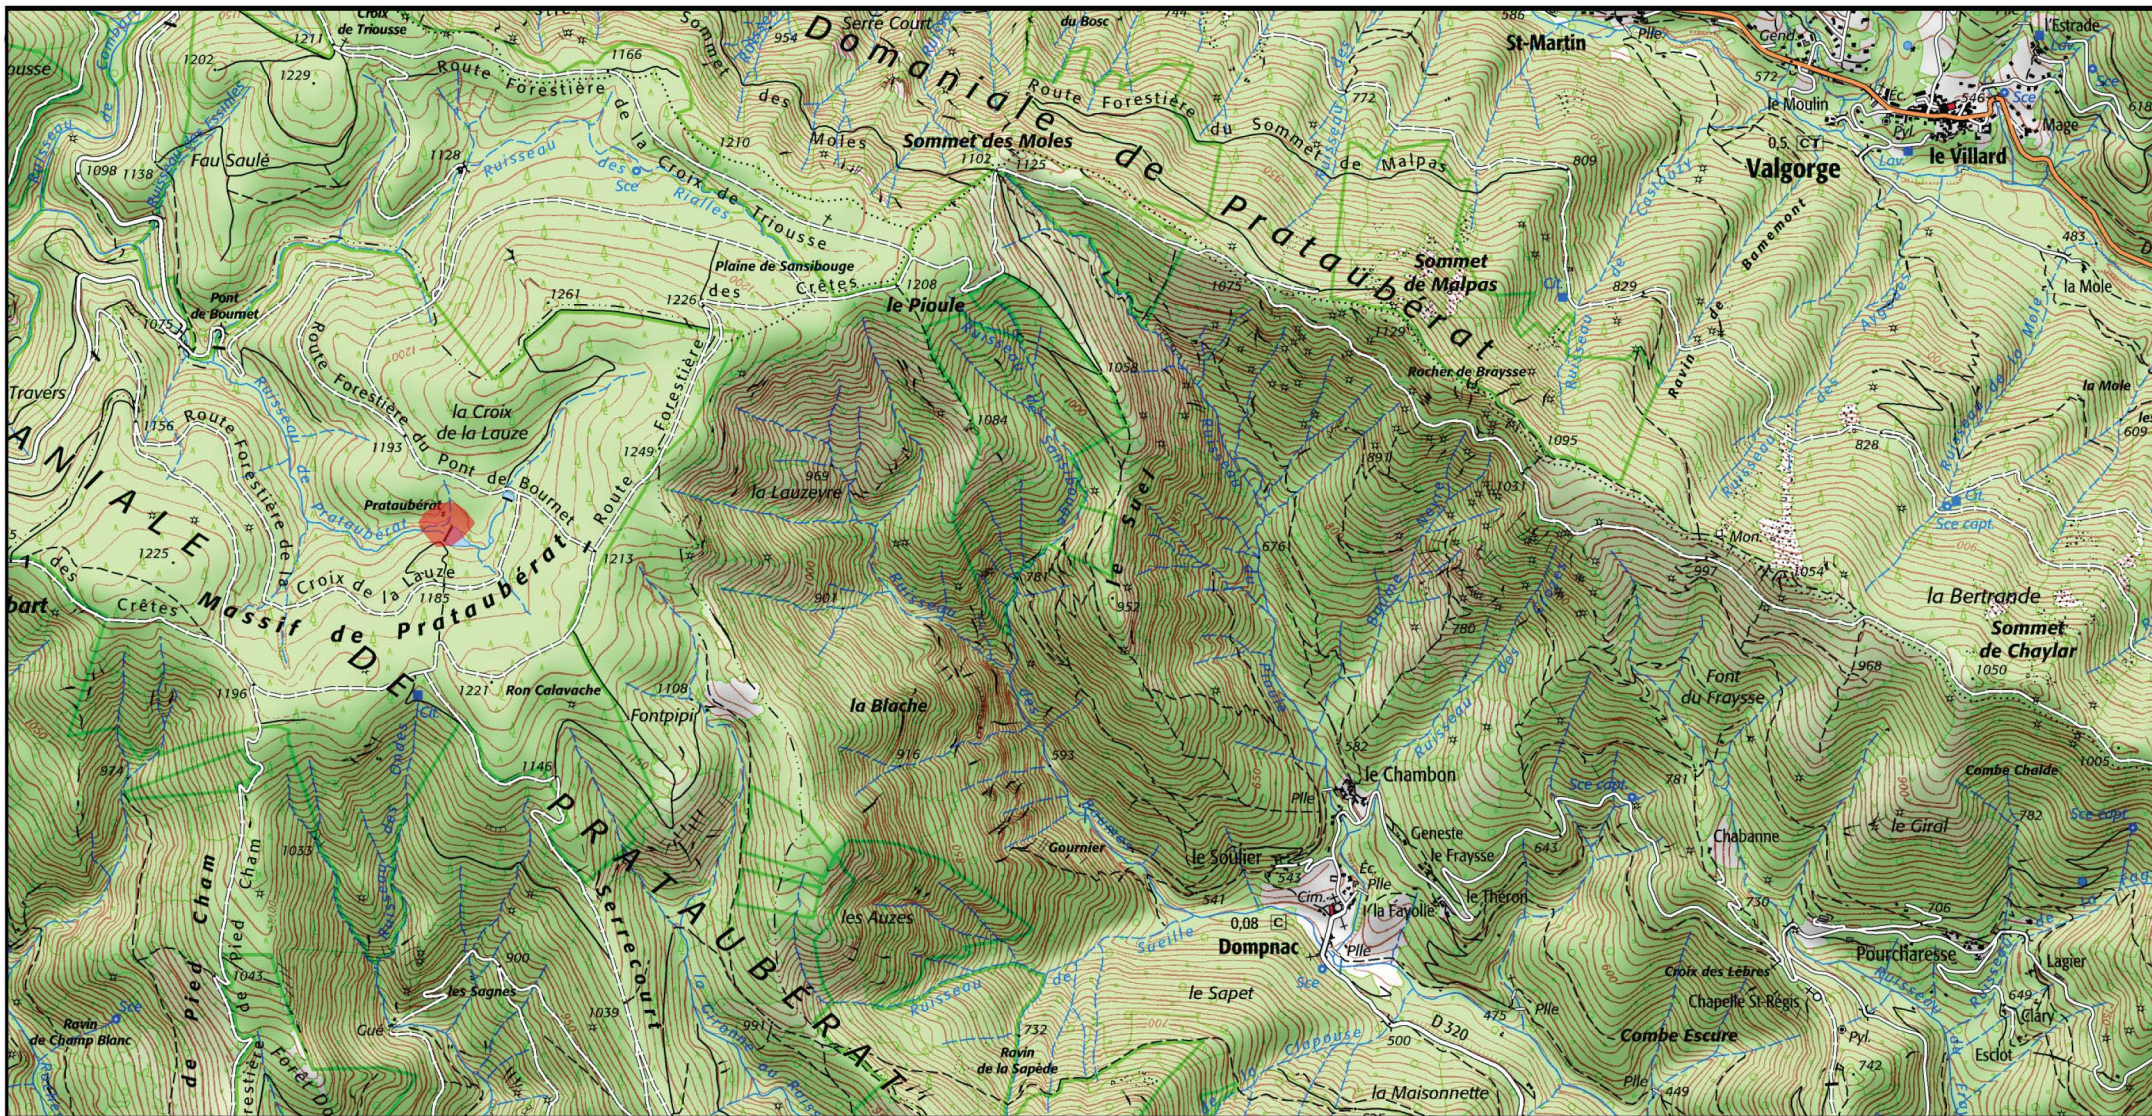

Zone Spéciale de Conservation (ZSC)

1/25 000 ème

Fond : Scan 25 IGN © - Données DREAL Auvergne-Rhône-Alpes 2019

Auteur : DREAL Auvergne-Rhône-Alpes 10-09-2019