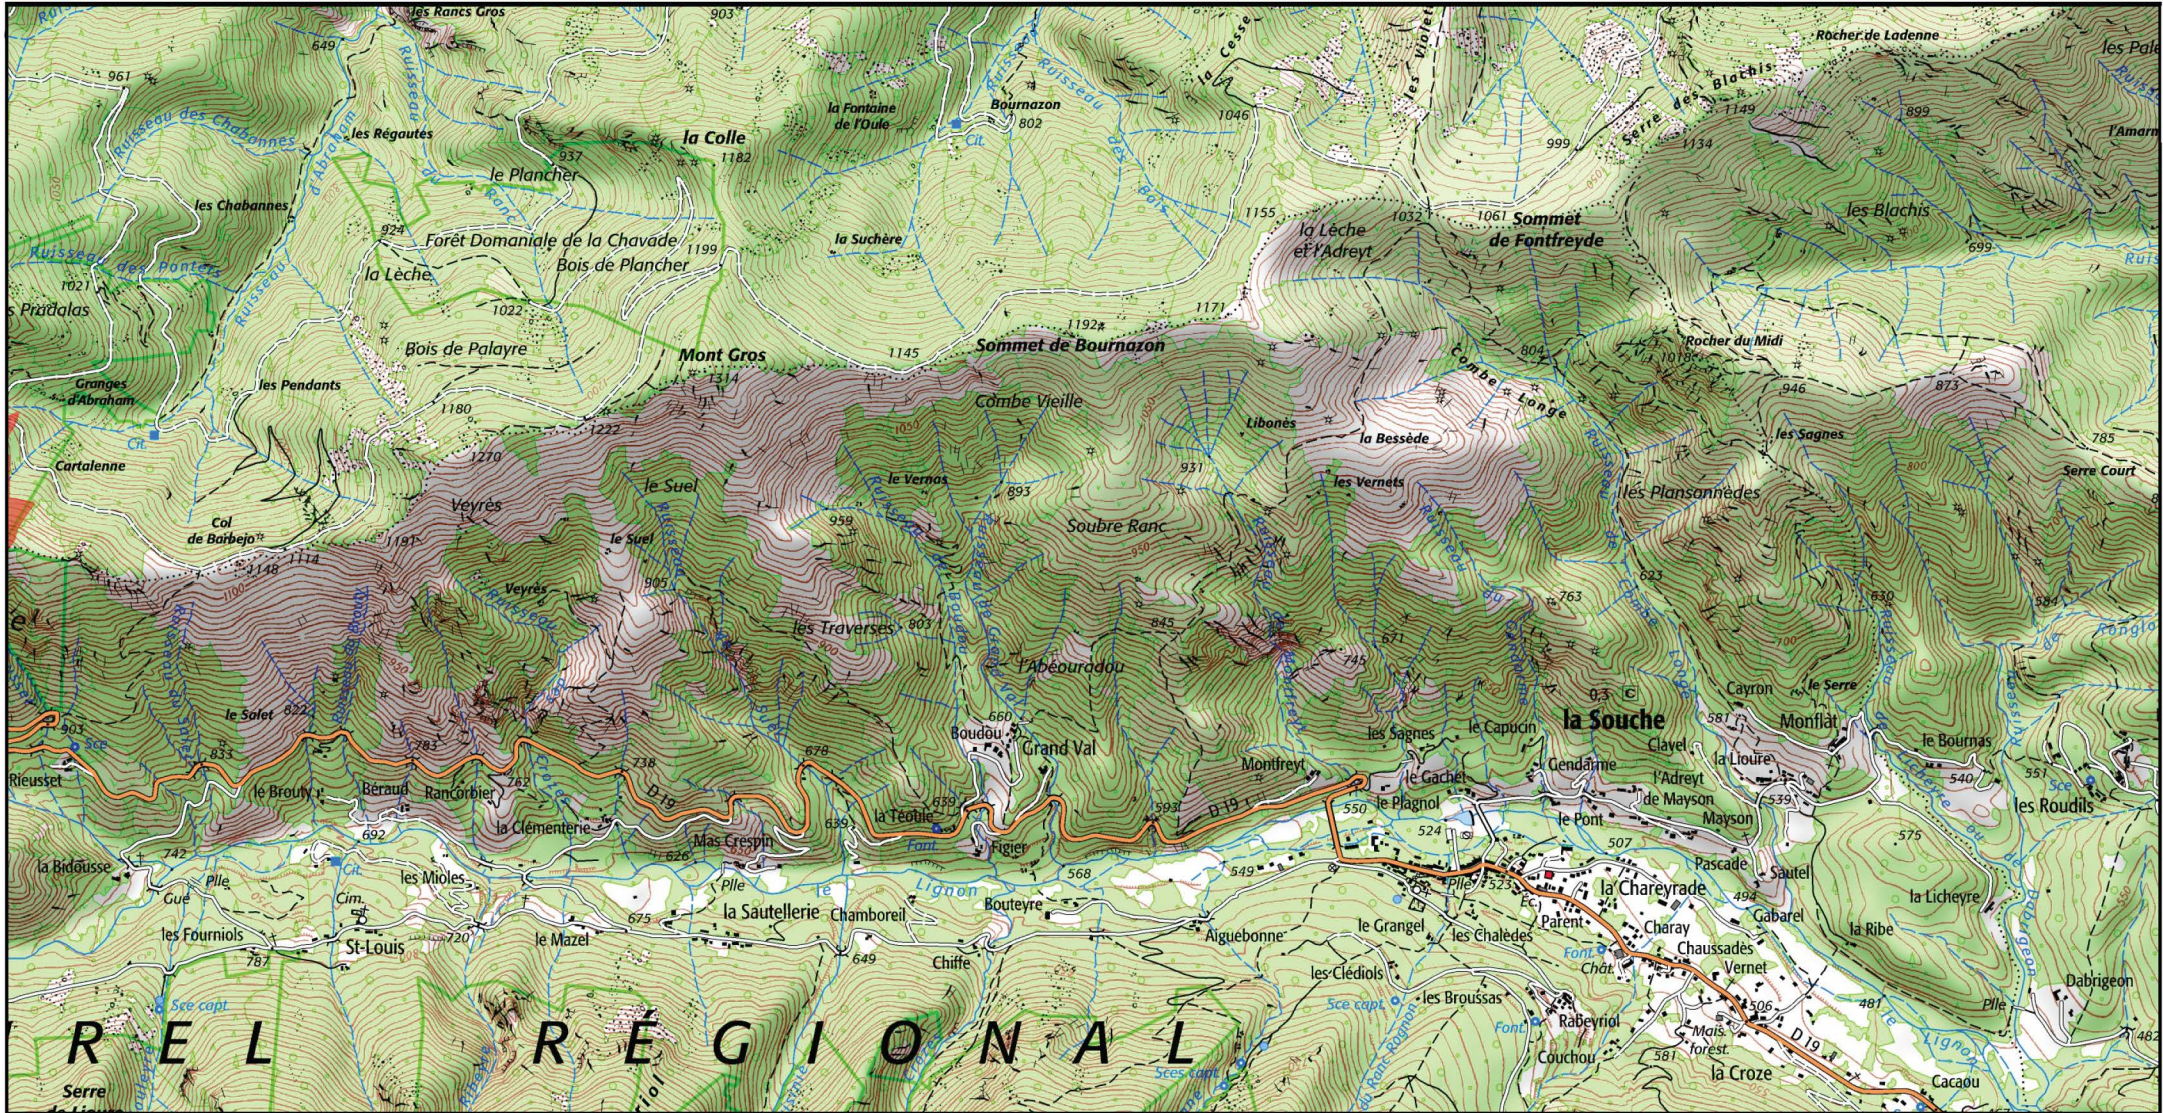


 Zone Spéciale de Conservation (ZSC)

1/25 000 ème

Fond : Scan 25 IGN © - Données DREAL Auvergne-Rhône-Alpes 2019

Auteur : DREAL Auvergne-Rhône-Alpes 10-09-2019

 Zone Spéciale de Conservation (ZSC)

1/25 000 ème

Fond : Scan 25 IGN © - Données DREAL Auvergne-Rhône-Alpes 2019
Auteur : DREAL Auvergne-Rhône-Alpes 10-09-2019

 Zone Spéciale de Conservation (ZSC)

1/25 000 ème

 Zone Spéciale de Conservation (ZSC)

1/25 000 ème