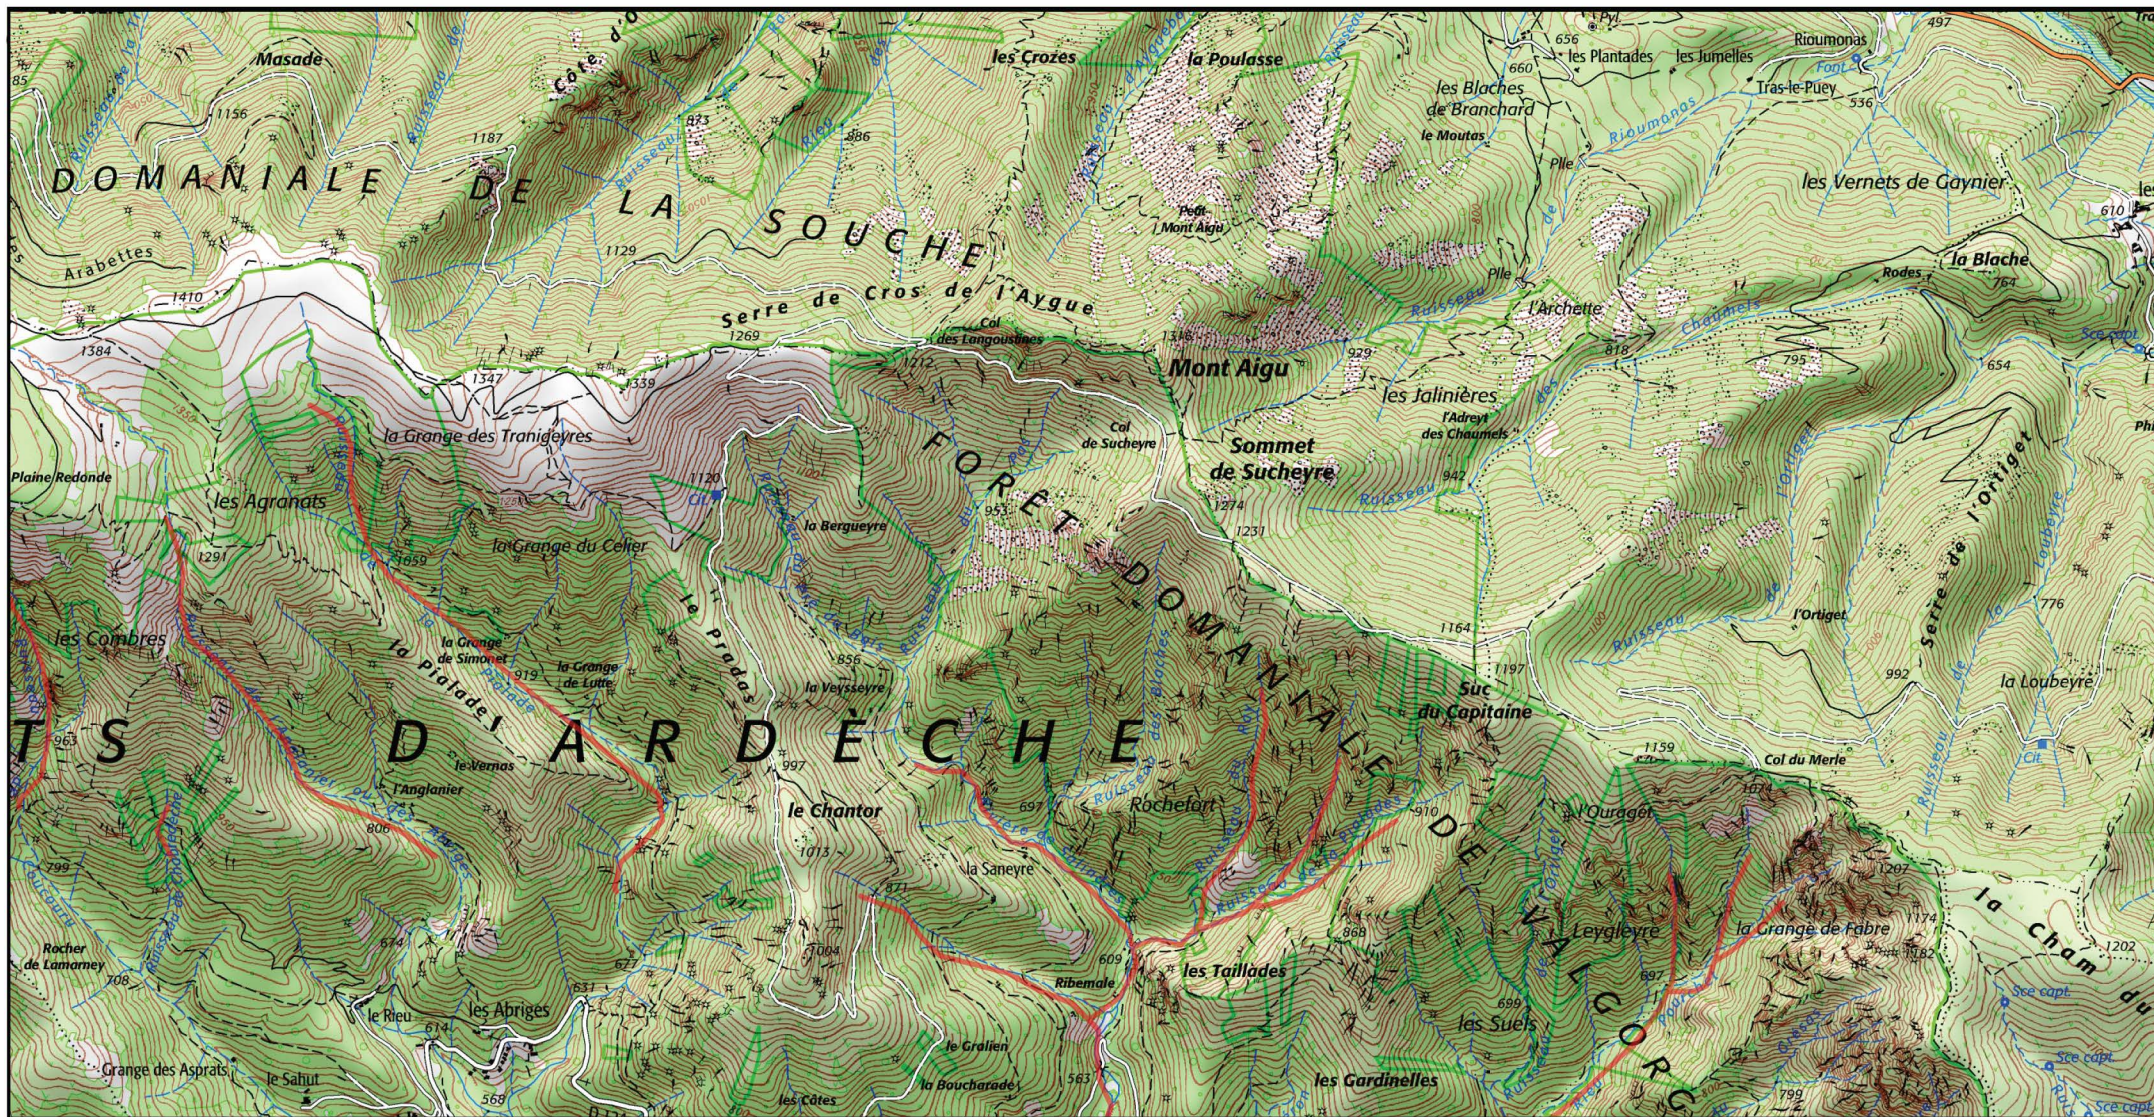

Fond : Scan 25 IGN © - Données DREAL Auvergne-Rhône-Alpes 2019
Auteur : DREAL Auvergne-Rhône-Alpes 10-09-2019

 Zone Spéciale de Conservation (ZSC)

1/25 000 ème

 Zone Spéciale de Conservation (ZSC)

1/25 000 ème