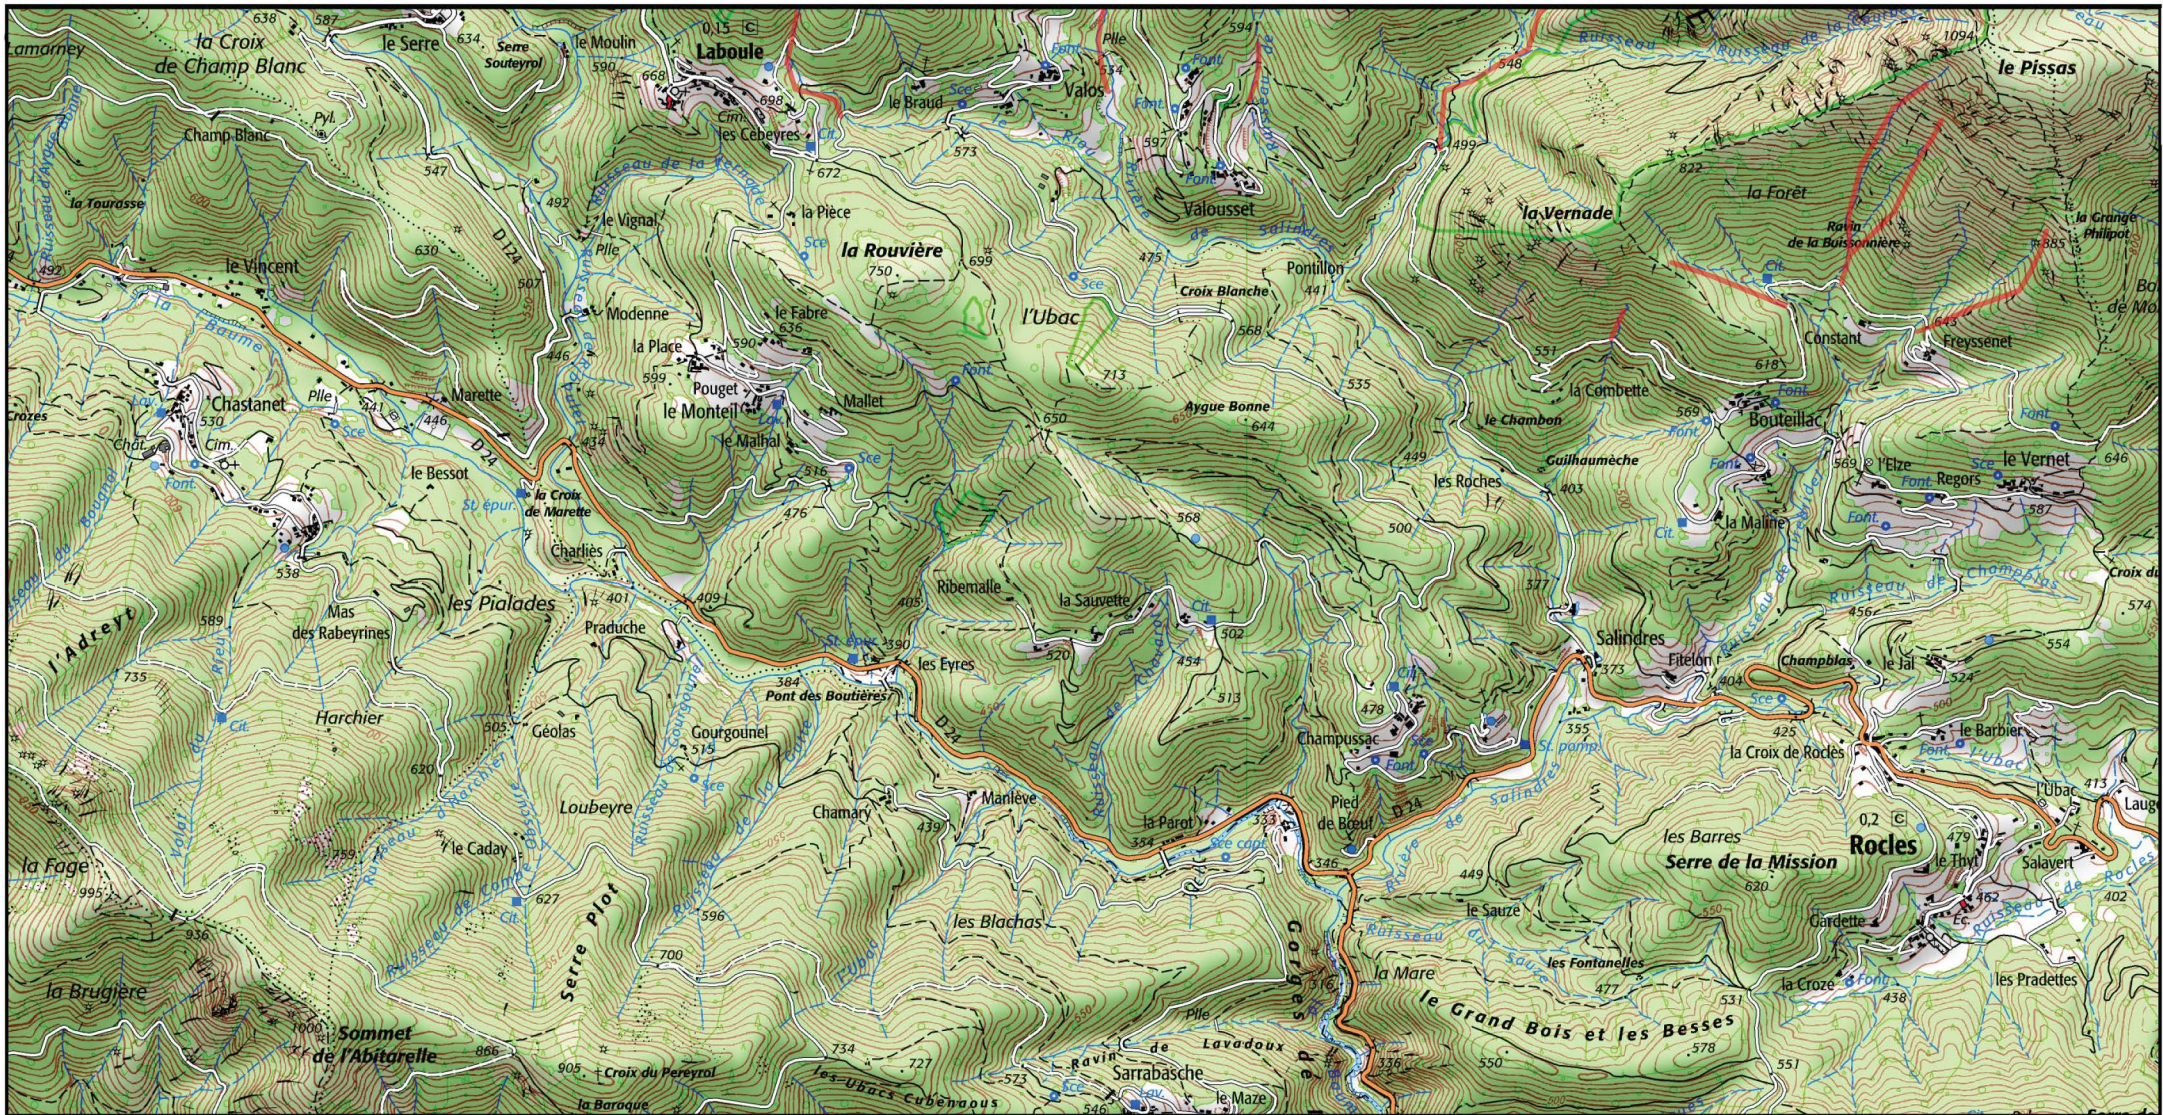

Liberté
Égalité
Fraternité

17/17

 Zone Spéciale de Conservation (ZSC)

1/25 000 ème

Fond : Scan 25 IGN © - Données DREAL Auvergne-Rhône-Alpes 2019

Auteur : DREAL Auvergne-Rhône-Alpes 10-09-2019