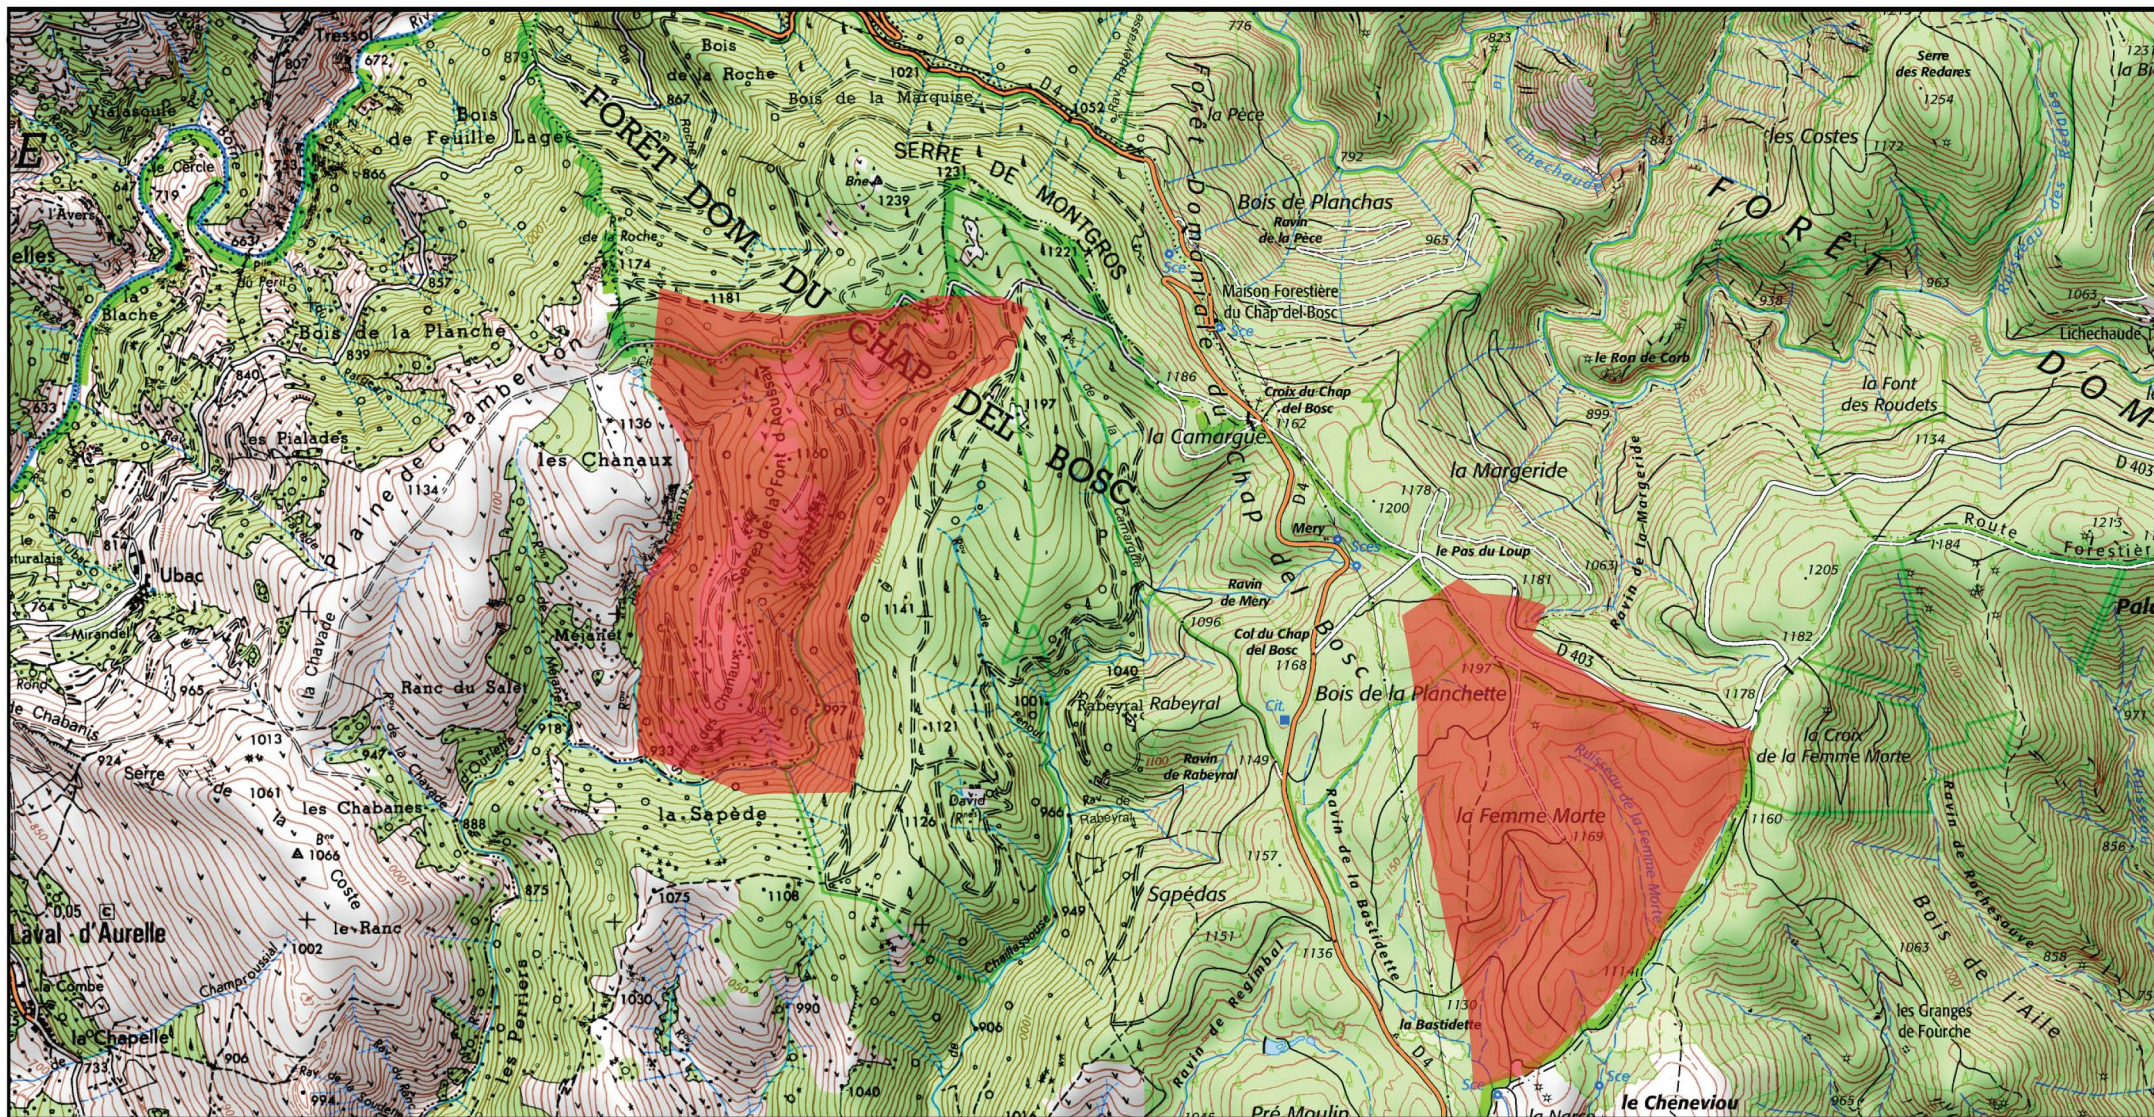

 Zone Spéciale de Conservation (ZSC)

0 0.5 1 km

1/25 000 ème

Fond : Scan 25 IGN © - Données DREAL Auvergne-Rhône-Alpes 2019

Auteur : DREAL Auvergne-Rhône-Alpes 10-09-2019

Zone Spéciale de Conservation (ZSC)