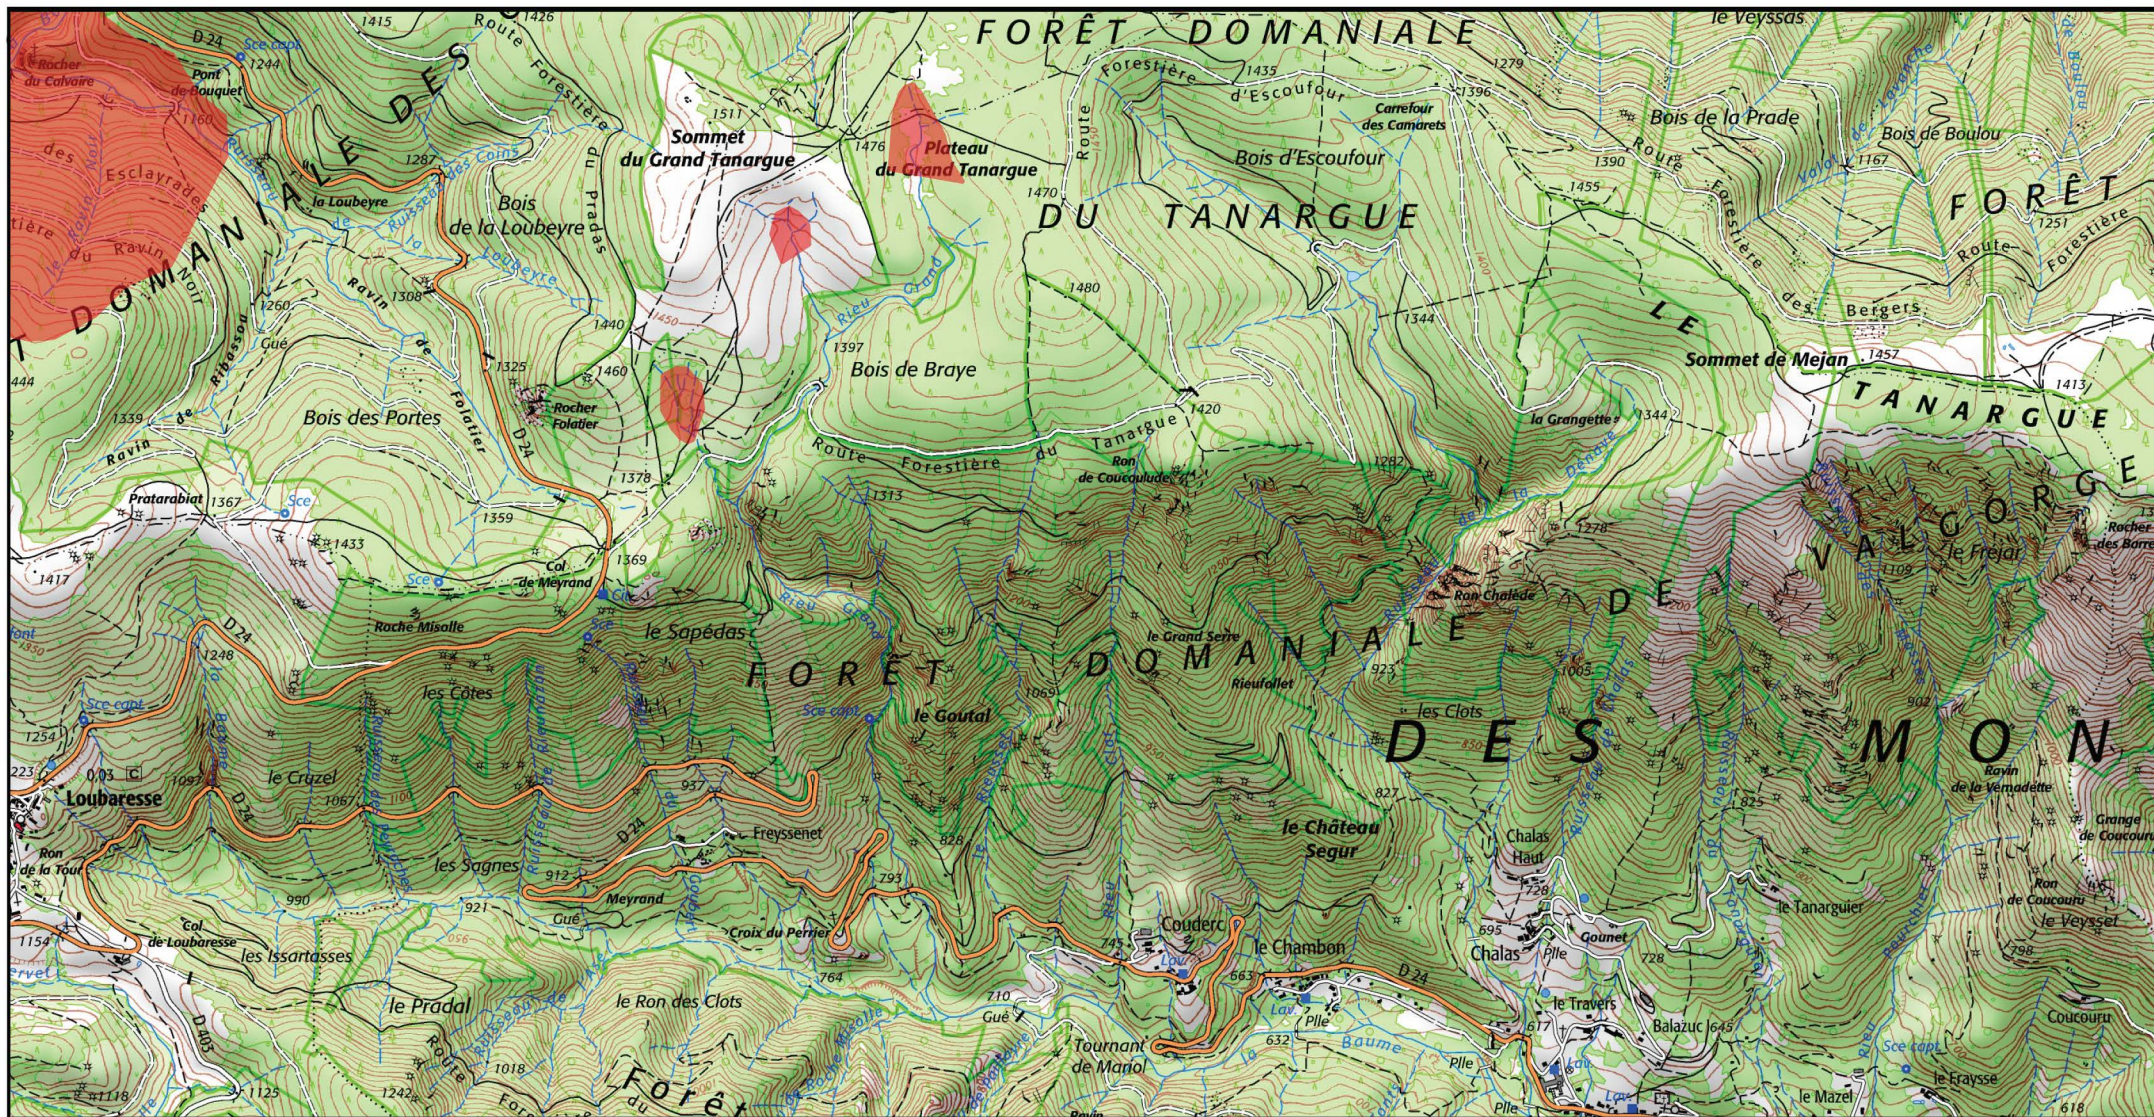


 Zone Spéciale de Conservation (ZSC)

1/25 000 ème

Fond : Scan 25 IGN © - Données DREAL Auvergne-Rhône-Alpes 2019

Auteur : DREAL Auvergne-Rhône-Alpes 10-09-2019

 Zone Spéciale de Conservation (ZSC)

1/25 000 ème

Fond : Scan 25 IGN © - Données DREAL Auvergne-Rhône-Alpes 2019
Auteur : DREAL Auvergne-Rhône-Alpes 10-09-2019

 Zone Spéciale de Conservation (ZSC)

1/25 000 ème

 Zone Spéciale de Conservation (ZSC)

1/25 000 ème

 Zone Spéciale de Conservation (ZSC)

0 0.5 1 km

1/25 000 ème

Fond : Scan 25 IGN © - Données DREAL Auvergne-Rhône-Alpes 2019

Auteur : DREAL Auvergne-Rhône-Alpes 10-09-2019

Zone Spéciale de Conservation (ZSC)