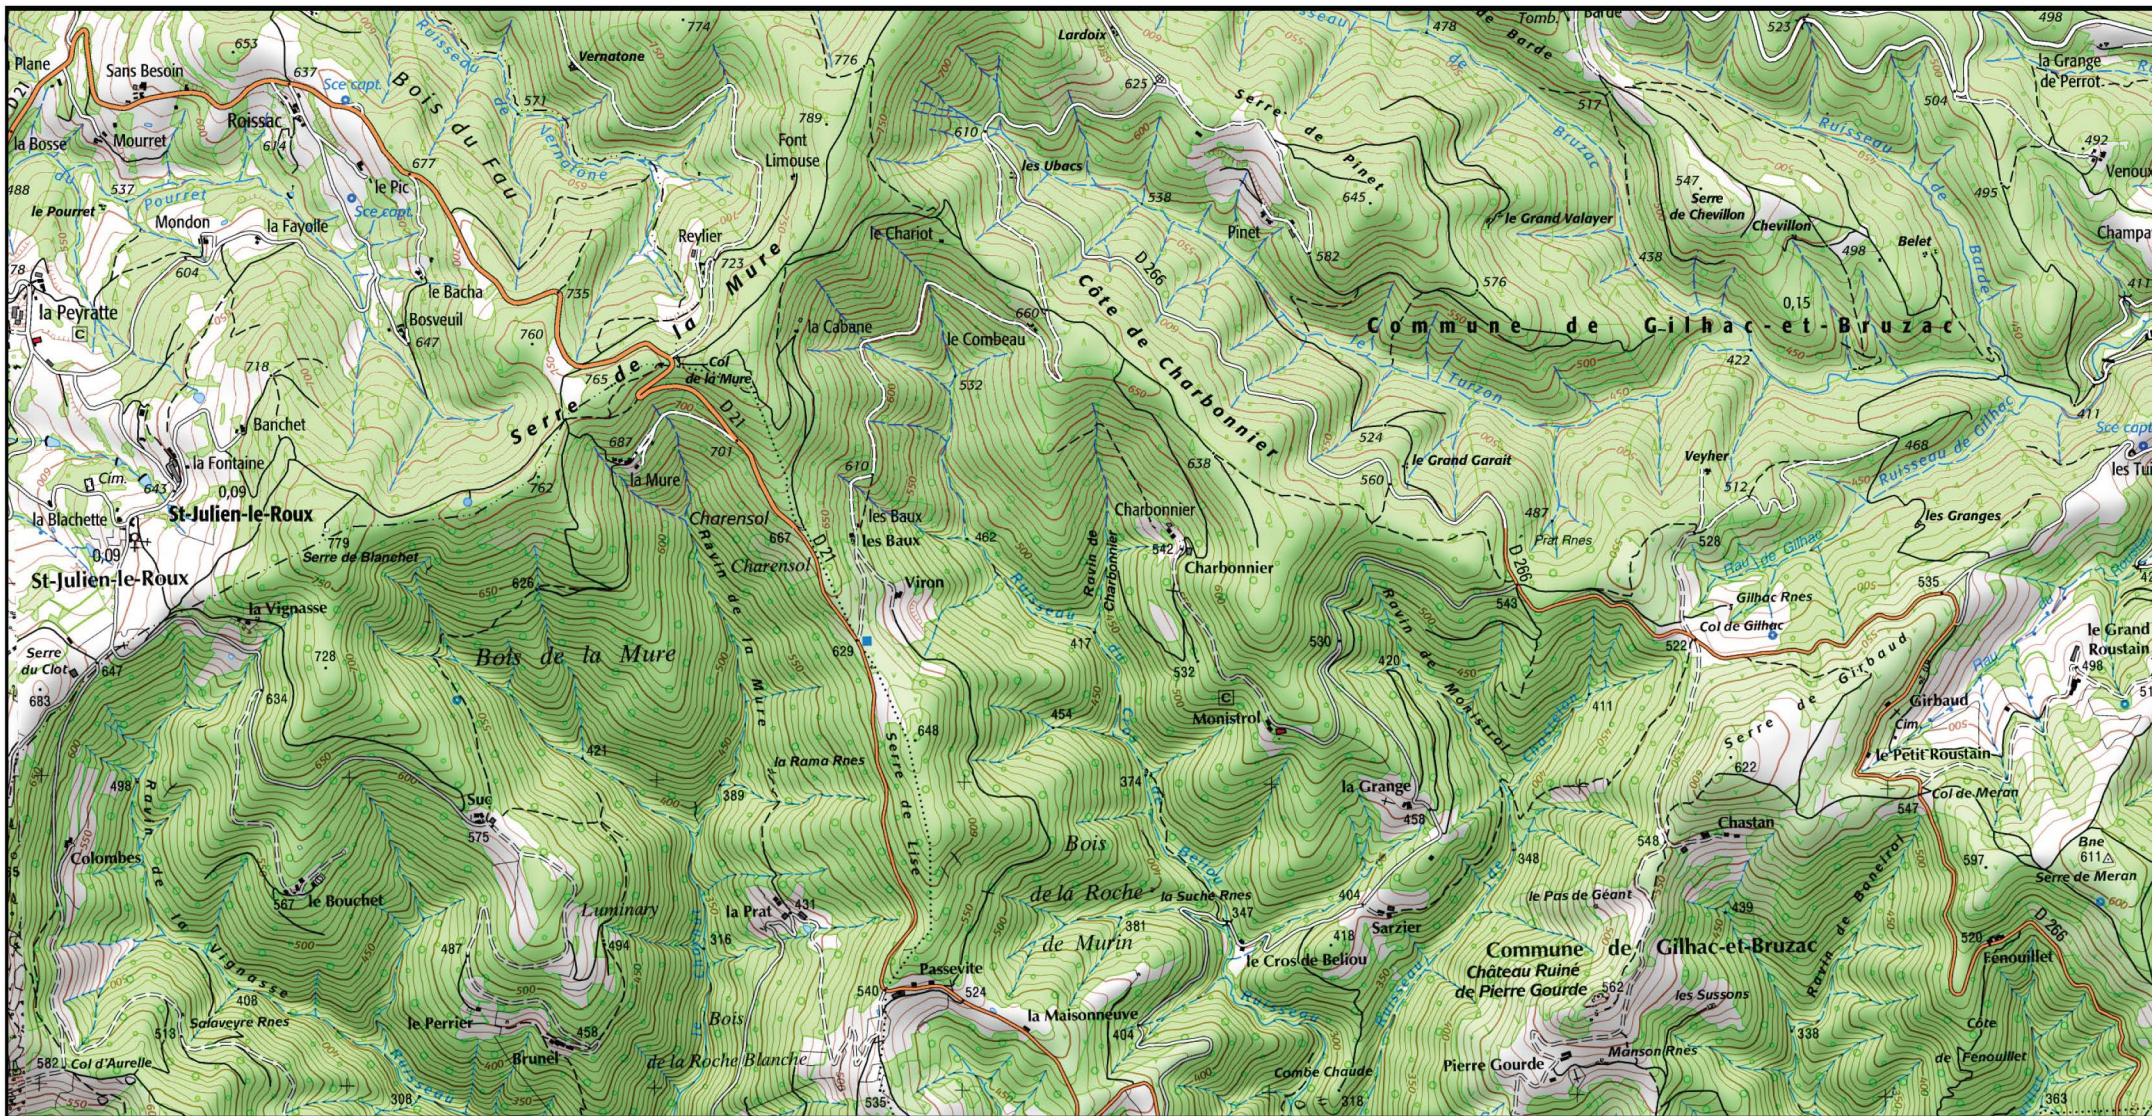

Zone Spéciale de Conservation (ZSC)

1/25 000 ème

Fond : Scan 25 IGN © - Données DREAL Auvergne-Rhône-Alpes 2019

Auteur : DREAL Auvergne-Rhône-Alpes 10-09-2019