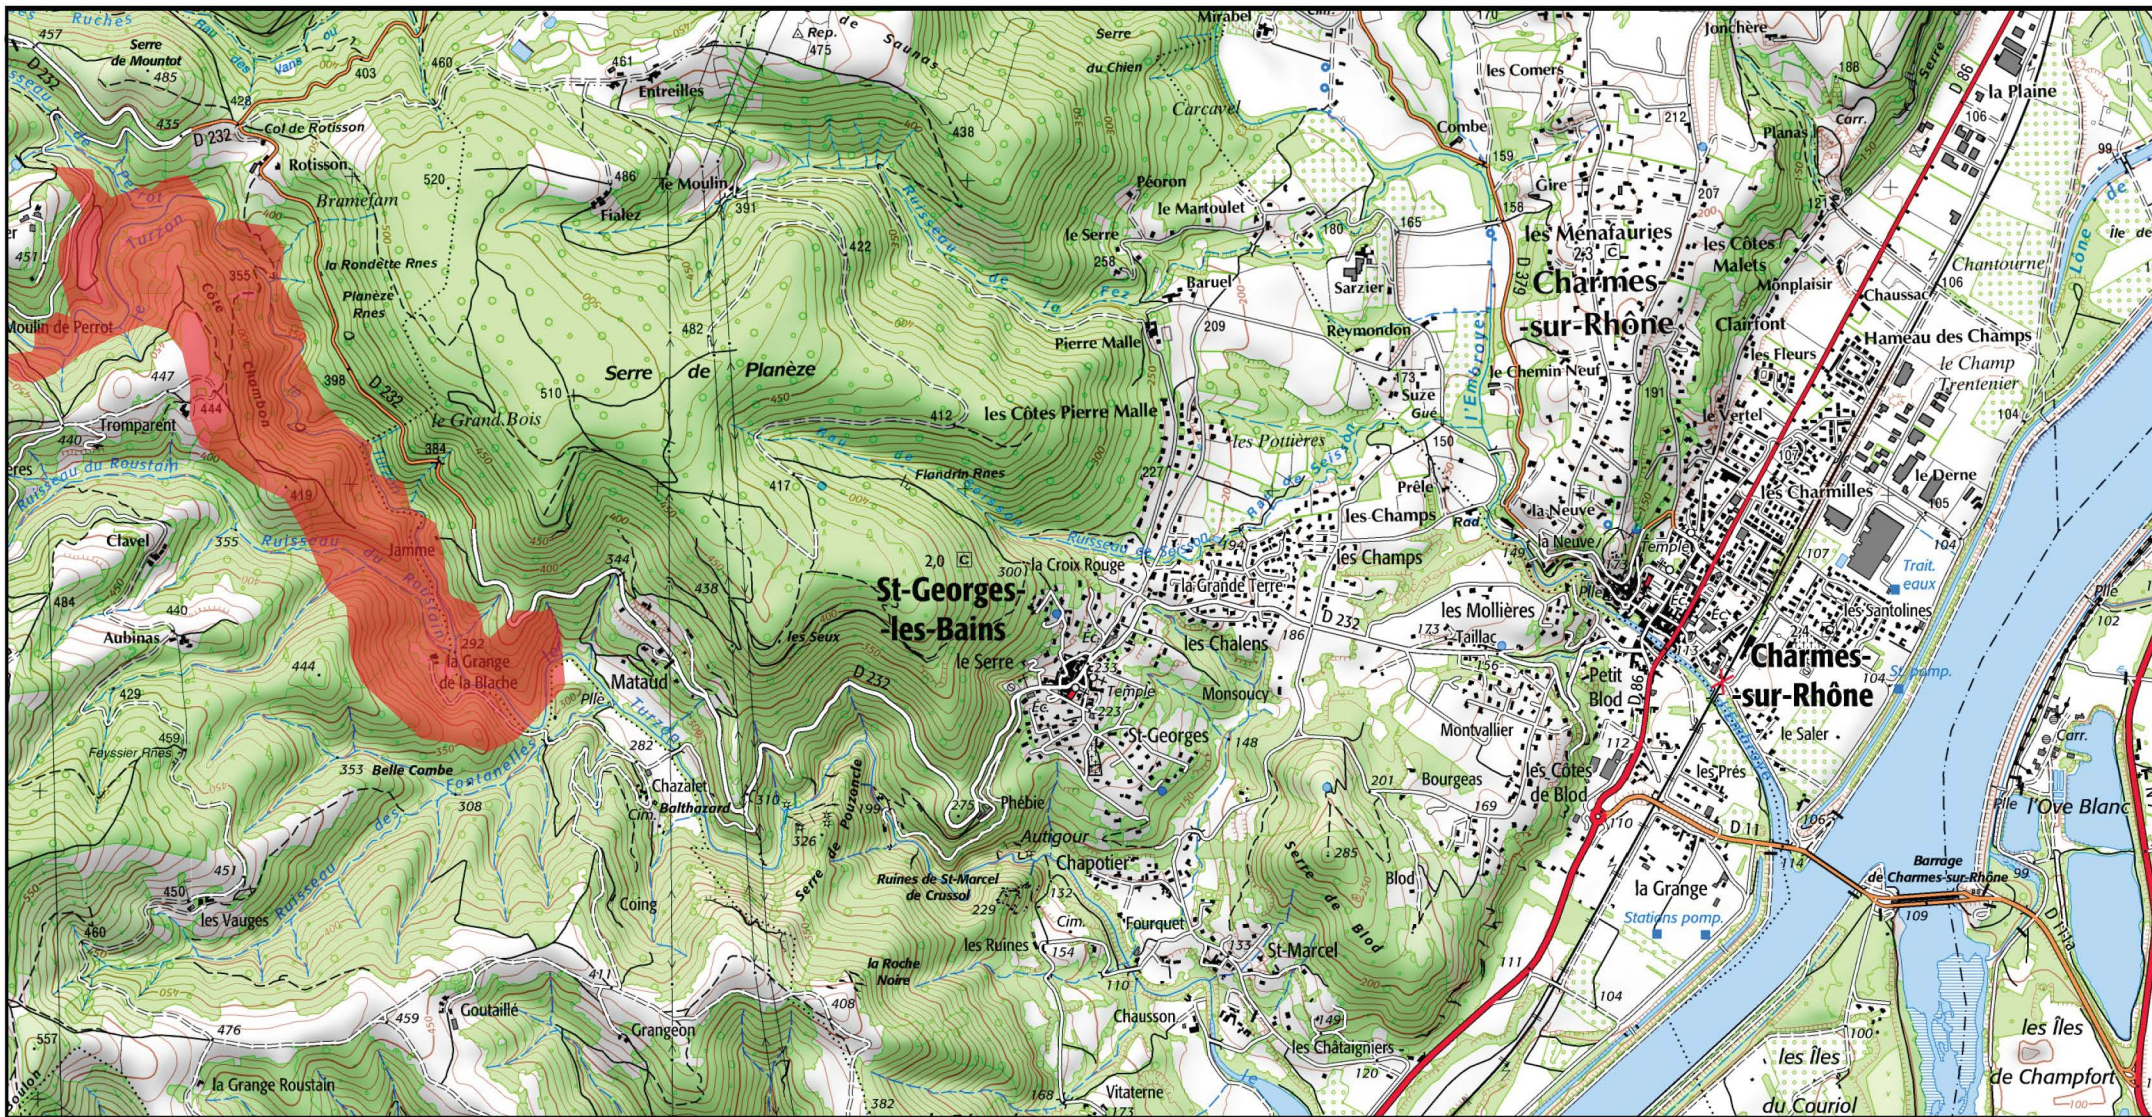

Auteur : DREAL Auvergne-Rhône-Alpes 10-09-2019

 Zone Spéciale de Conservation (ZSC)

1/25 000 ème

Fond : Scan 25 IGN © - Données DREAL Auvergne-Rhône-Alpes 2019

Auteur : DREAL Auvergne-Rhône-Alpes 10-09-2019