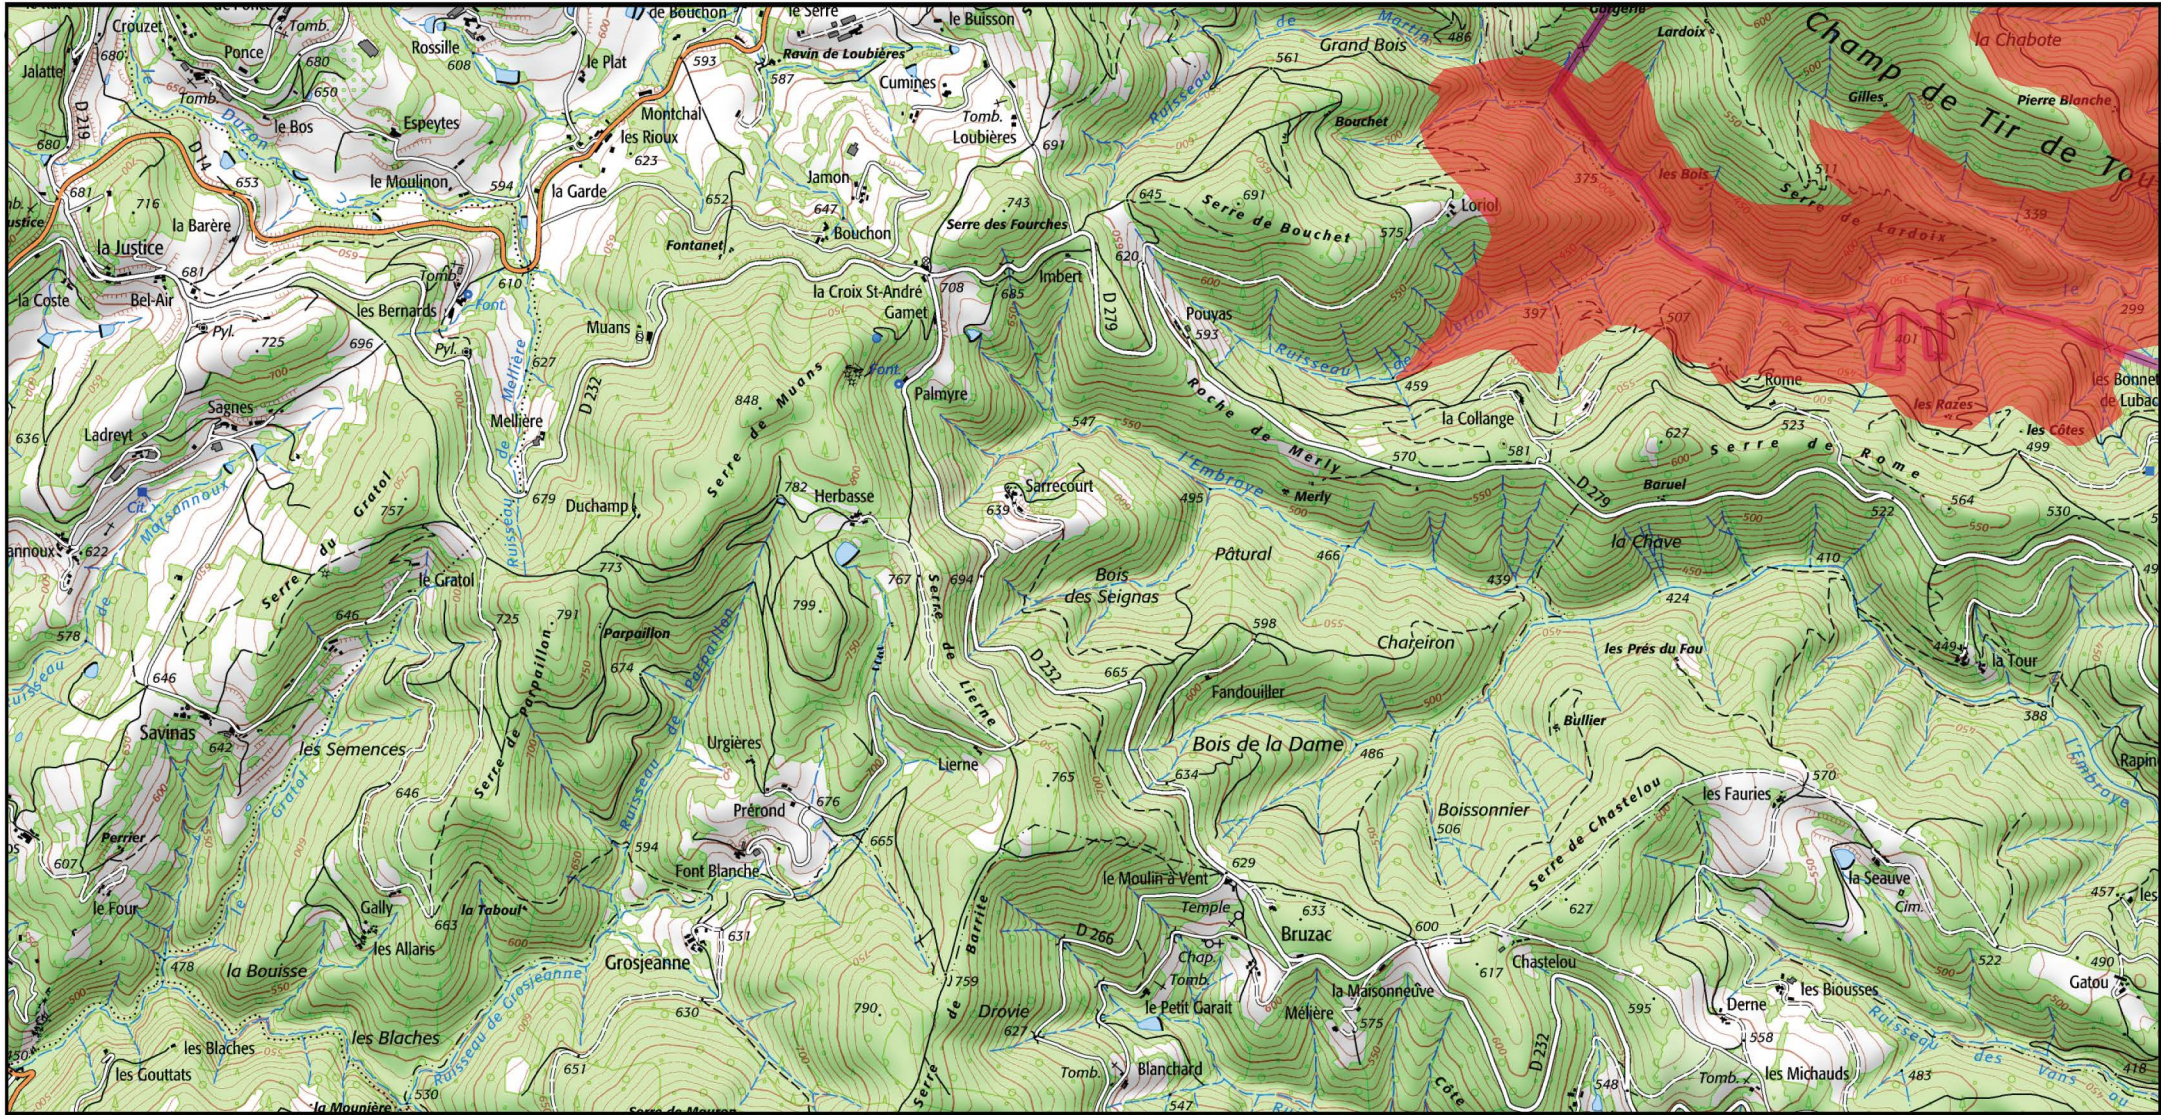

 Zone Spéciale de Conservation (ZSC)

0 0.5 1 km

1/25 000 ème

Fond : Scan 25 IGN © - Données DREAL Auvergne-Rhône-Alpes 2019

Auteur : DREAL Auvergne-Rhône-Alpes 10-09-2019

 Zone Spéciale de Conservation (ZSC)

1/25 000 ème

Fond : Scan 25 IGN © - Données DREAL Auvergne-Rhône-Alpes 2019

Auteur : DREAL Auvergne-Rhône-Alpes 10-09-2019

 Zone Spéciale de Conservation (ZSC)

1/25 000 ème

Fond : Scan 25 IGN © - Données DREAL Auvergne-Rhône-Alpes 2019

Zone Spéciale de Conservation (ZSC)

0 0.5 1 km

1/25 000 ème

Fond : Scan 25 IGN © - Données DREAL Auvergne-Rhône-Alpes 2019

Auteur : DREAL Auvergne-Rhône-Alpes 10-09-2019