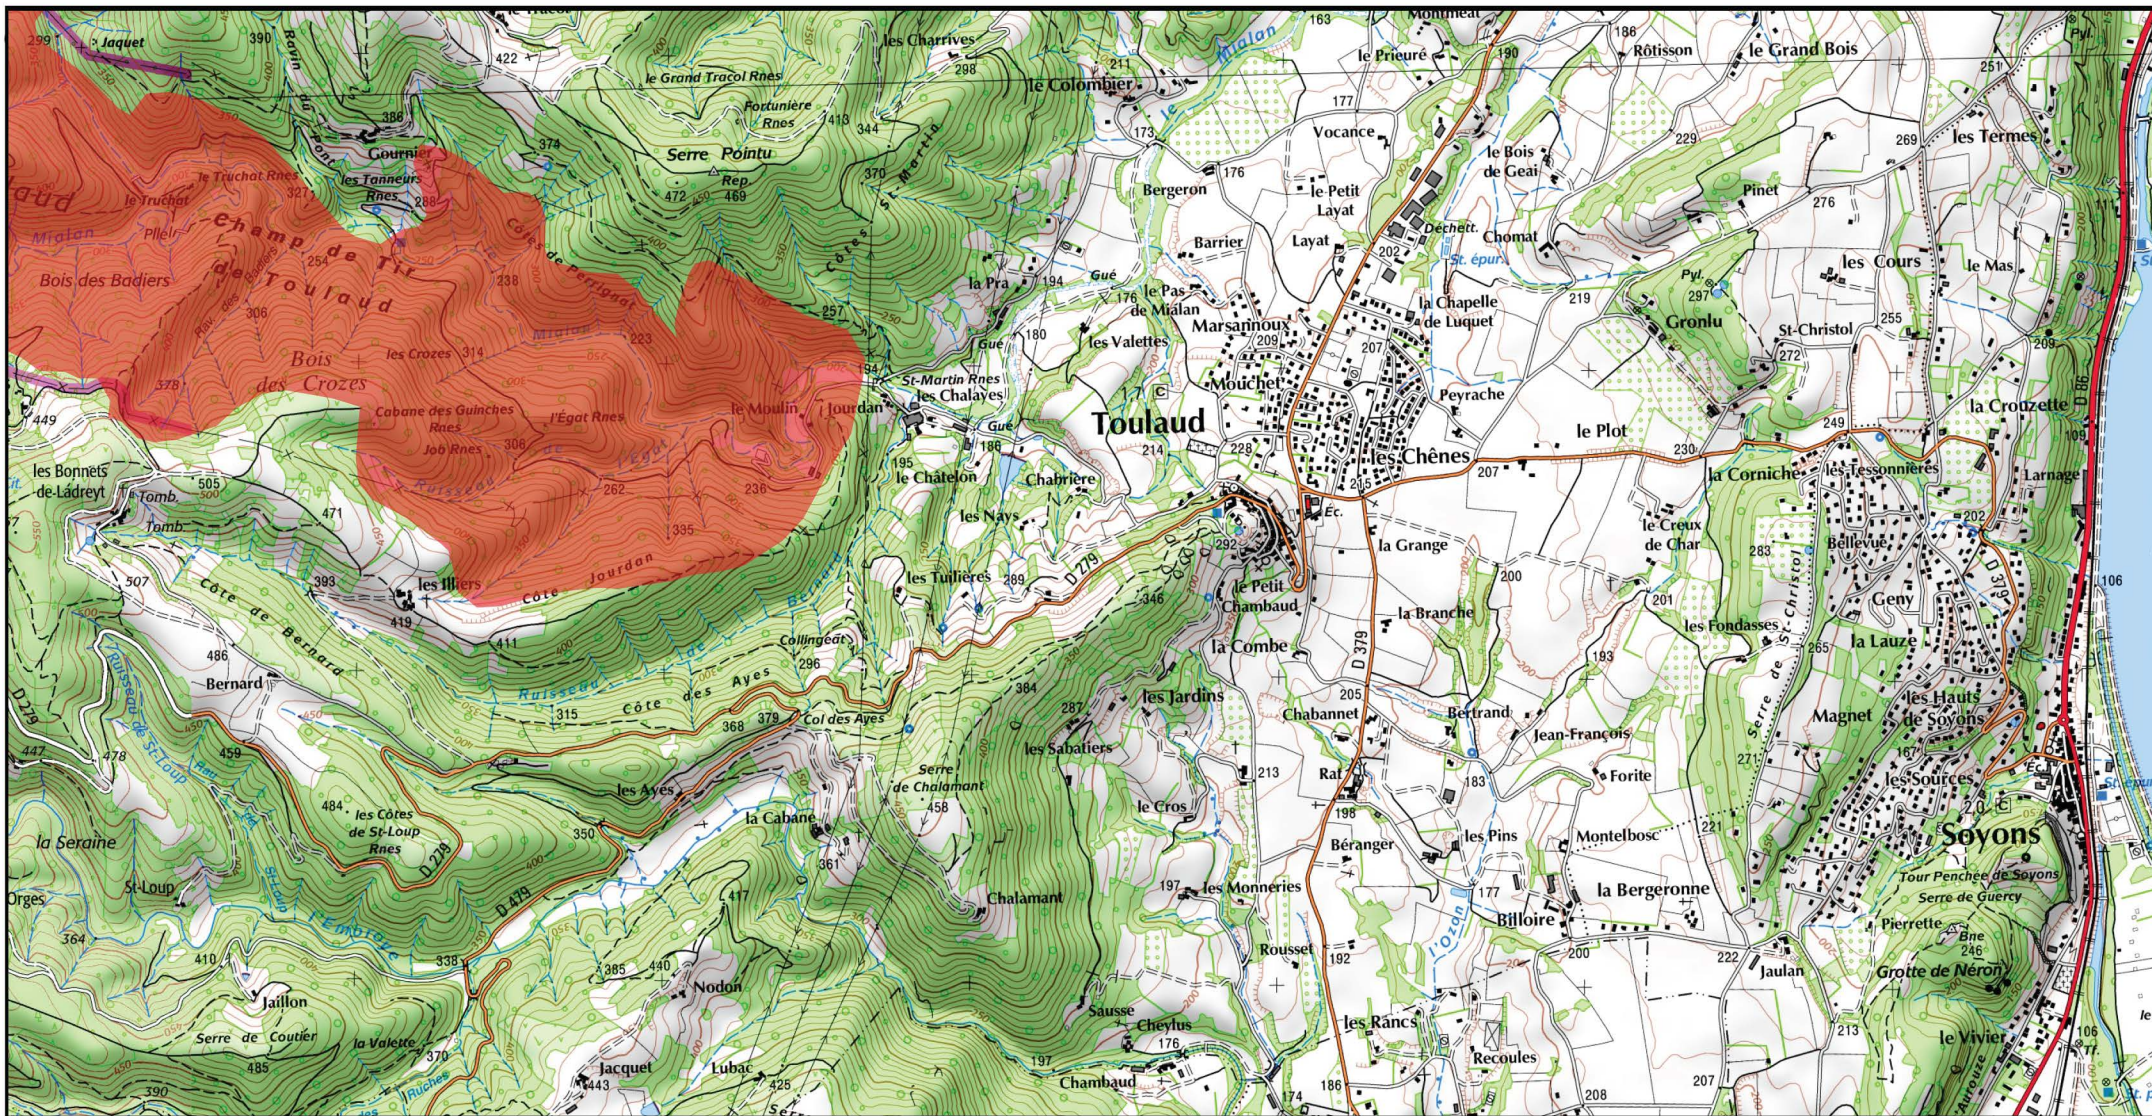

 Zone Spéciale de Conservation (ZSC)

0 0.5 1 km

1/25 000 ème

Fond : Scan 25 IGN © - Données DREAL Auvergne-Rhône-Alpes 2019

Auteur : DREAL Auvergne-Rhône-Alpes 10-09-2019

 Zone Spéciale de Conservation (ZSC)

1/25 000 ème

Fond : Scan 25 IGN © - Données DREAL Auvergne-Rhône-Alpes 2019

Auteur : DREAL Auvergne-Rhône-Alpes 10-09-2019

 Zone Spéciale de Conservation (ZSC)

1/25 000 ème

Fond : Scan 25 IGN © - Données DREAL Auvergne-Rhône-Alpes 2019

Auteur : DREAL Auvergne-Rhône-Alpes 10-09-2019

 Zone Spéciale de Conservation (ZSC)

1/25 000 ème

Fond : Scan 25 IGN © - Données DREAL Auvergne-Rhône-Alpes 2019

Auteur : DREAL Auvergne-Rhône-Alpes 10-09-2019

Zone Spéciale de Conservation (ZSC)

0 0.5 1 km

1/25 000 ème

Fond : Scan 25 IGN © - Données DREAL Auvergne-Rhône-Alpes 2019

Auteur : DREAL Auvergne-Rhône-Alpes 10-09-2019