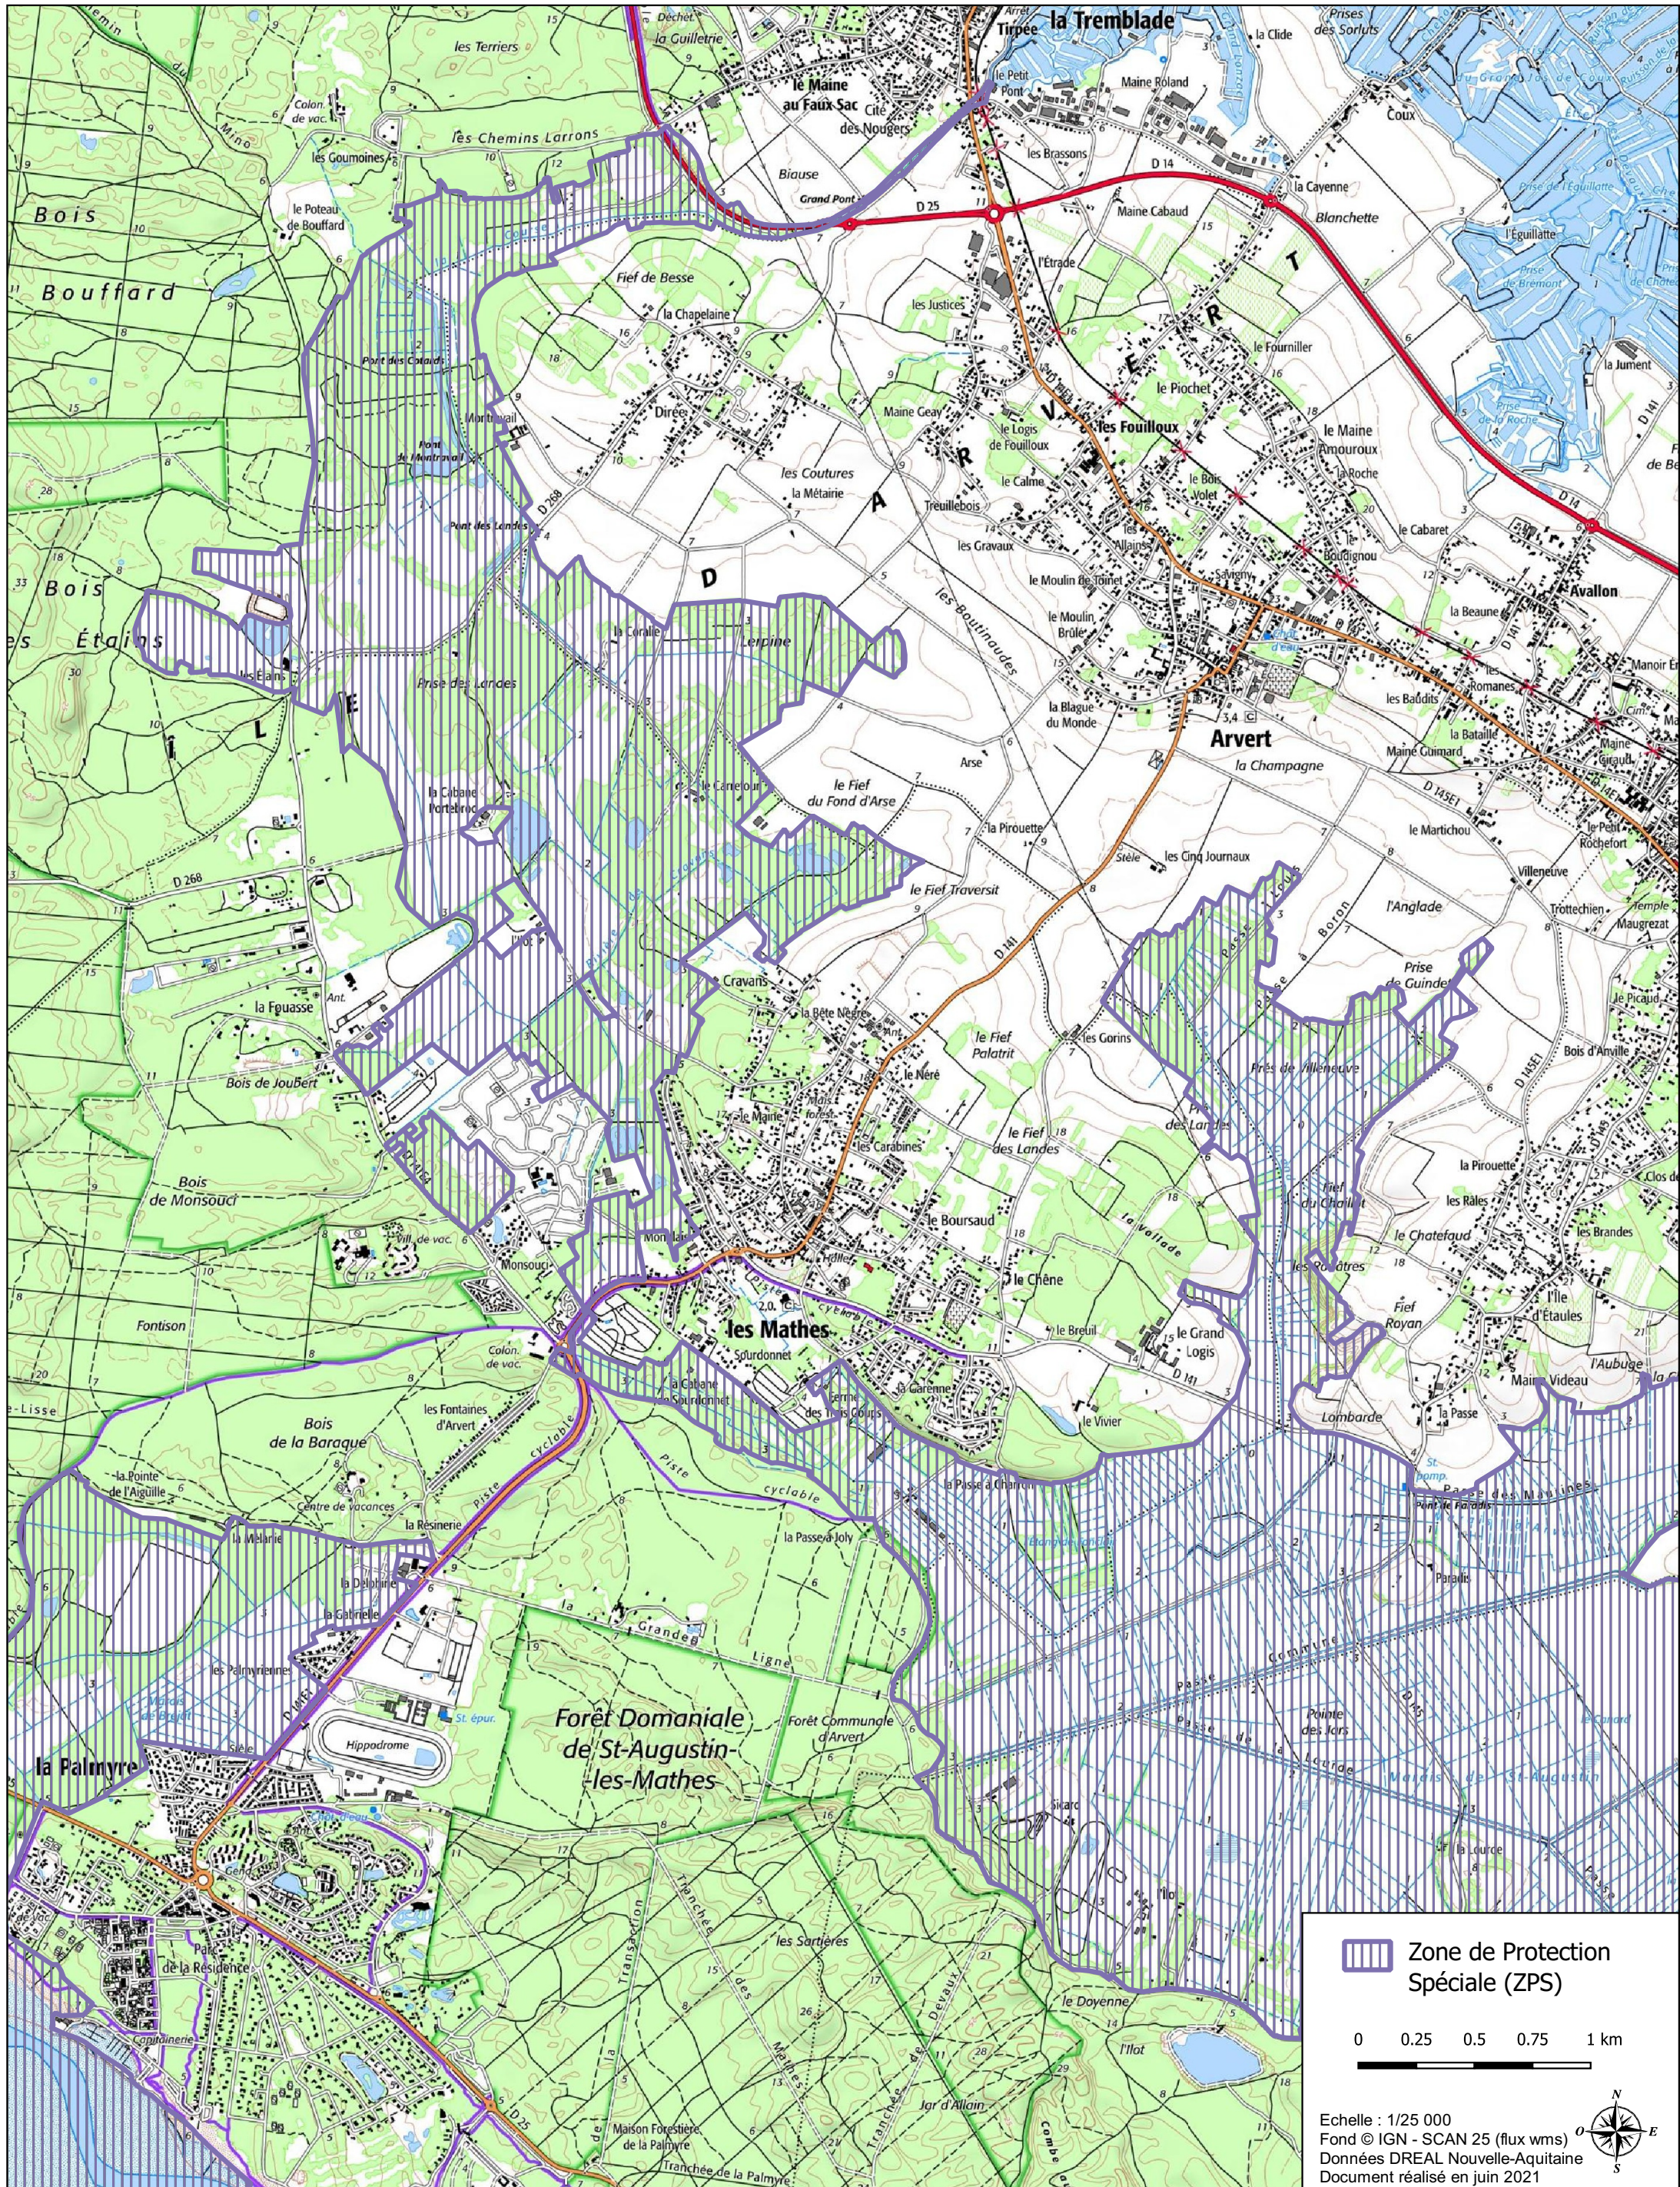

14 SEP. 2021

Olivier THIBault

 Zone de Protection Spéciale (ZPS)

0 0.25 0.5 0.75 1 km

Echelle : 1/25 000
 Fond © IGN - SCAN 25 (flux wms)
 Données DREAL Nouvelle-Aquitaine
 Document réalisé en juin 2021