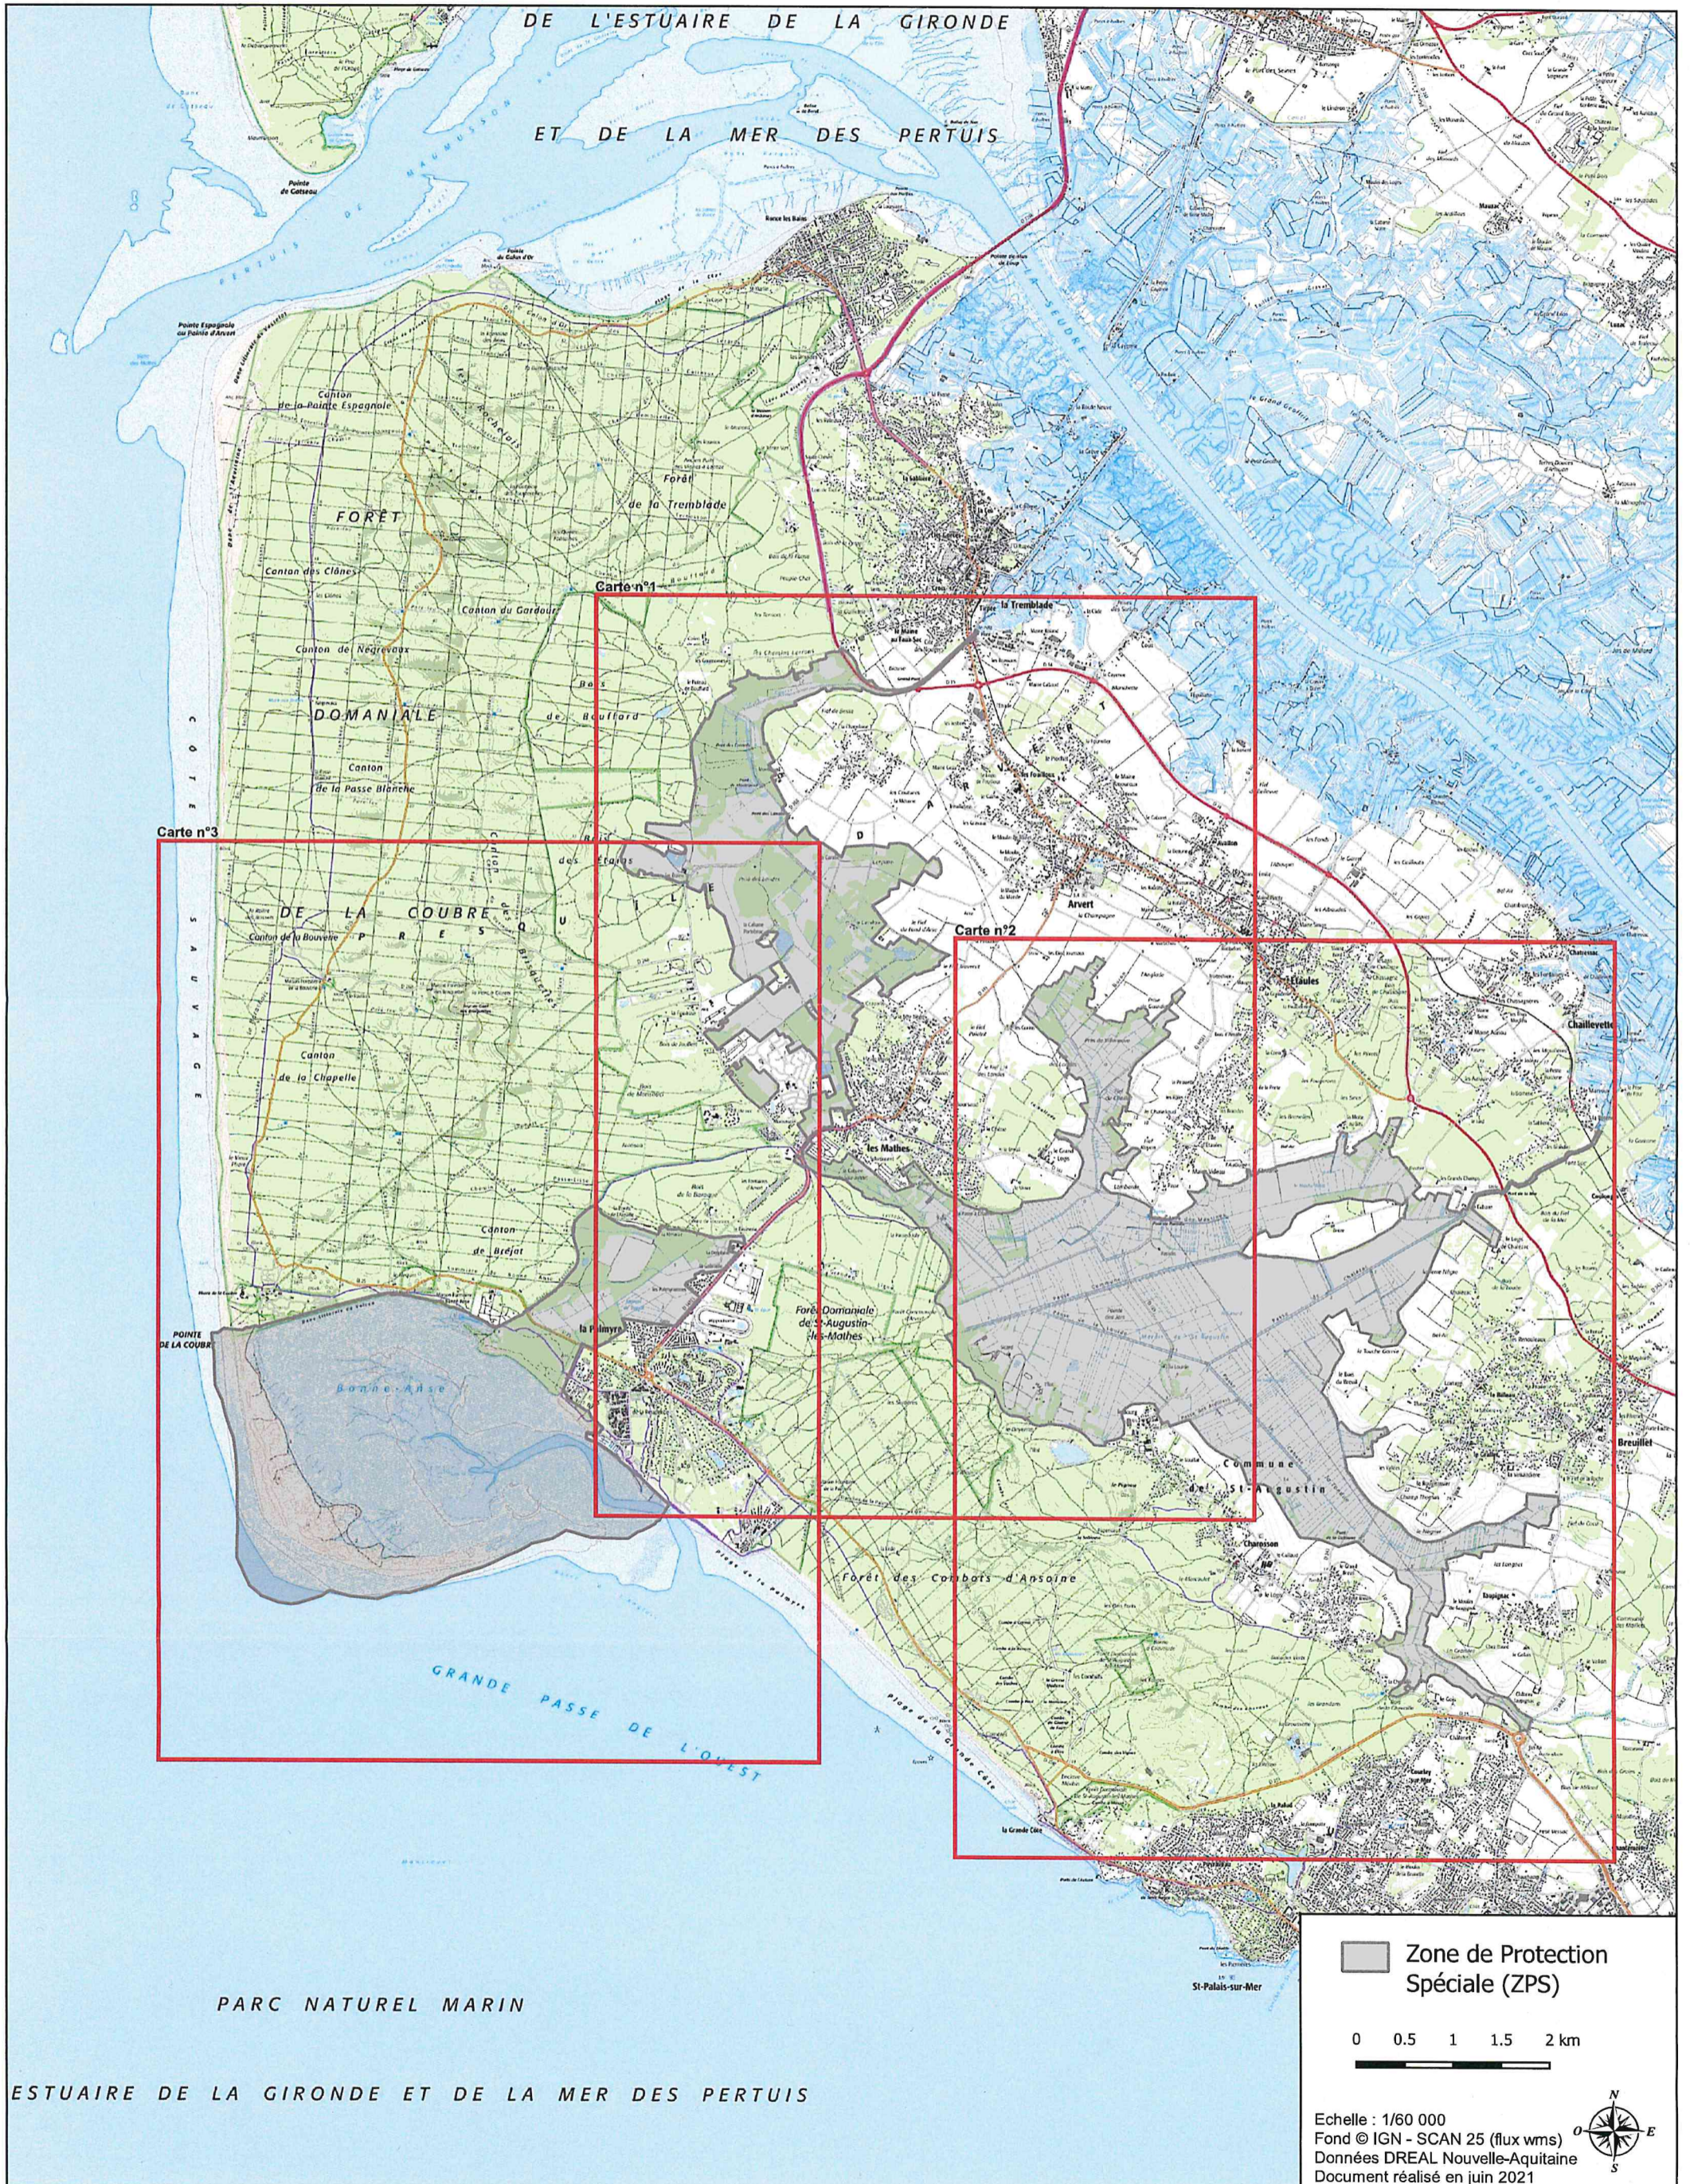

14 SEP. 2021

Olivier THIBault

 Zone de Protection Spéciale (ZPS)

0 0.25 0.5 0.75 1 km

Echelle : 1/25 000
 Fond © IGN - SCAN 25 (flux wms)
 Données DREAL Nouvelle-Aquitaine
 Document réalisé en juin 2021