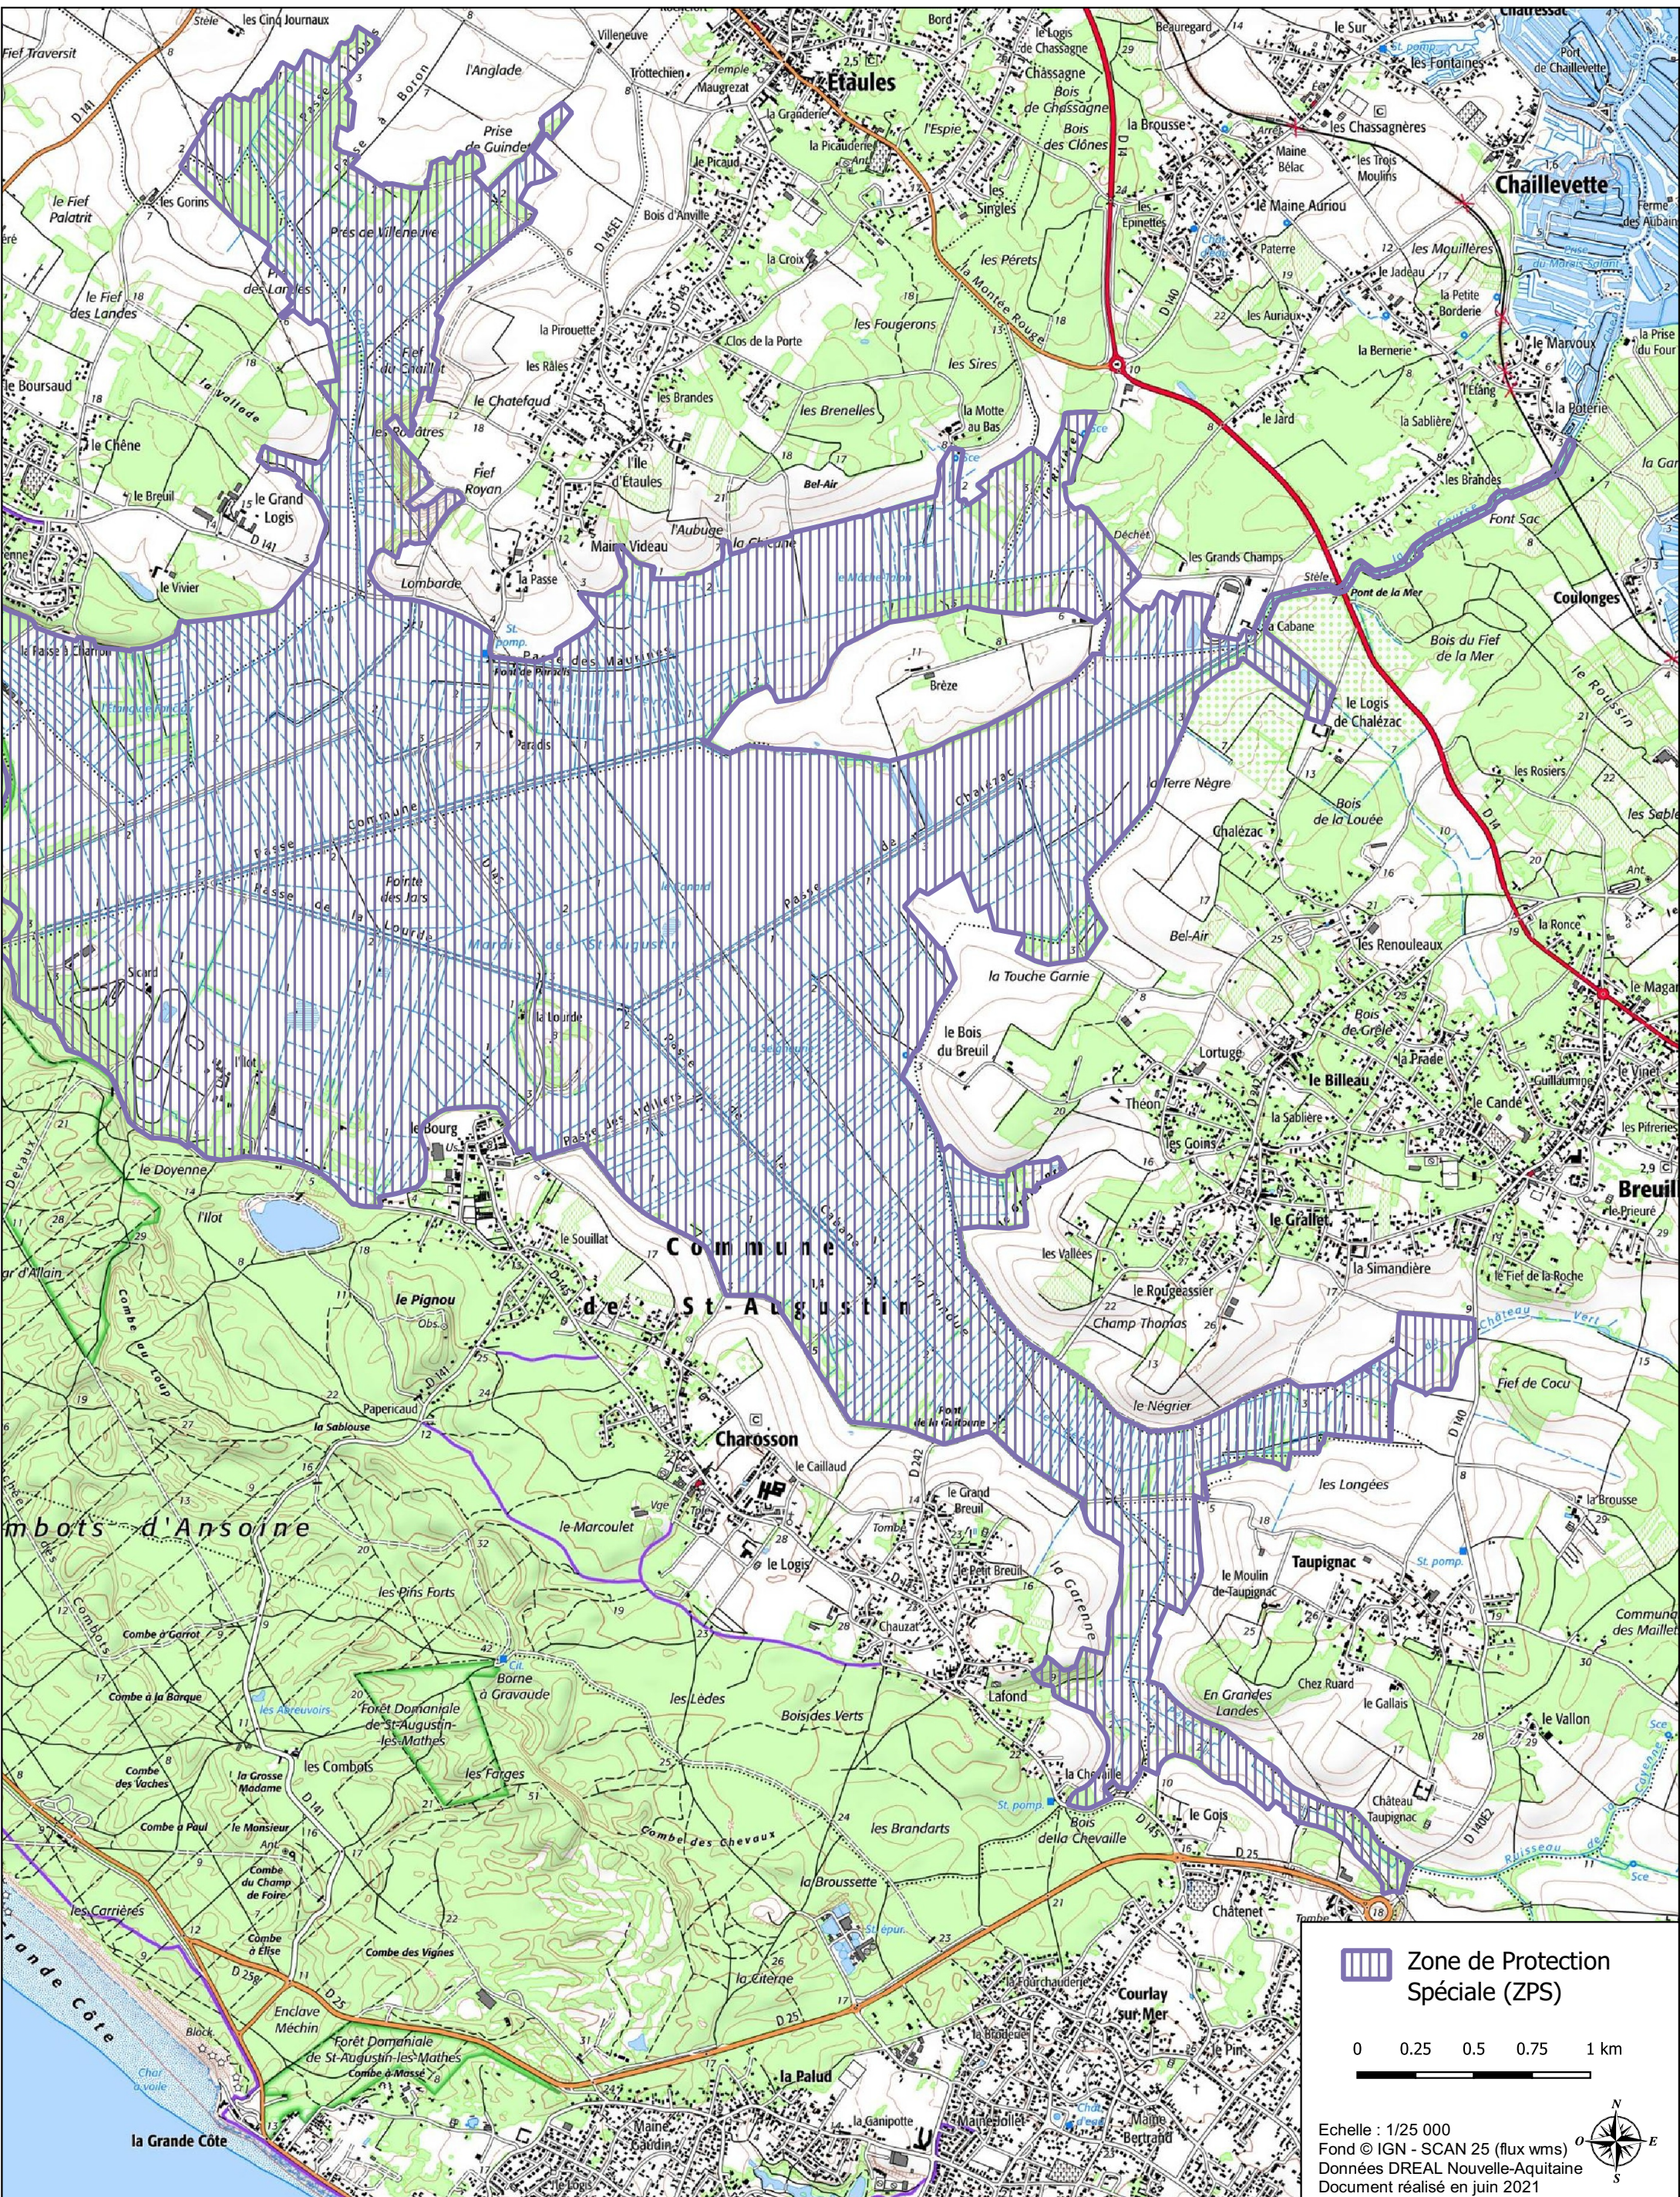

14 SEP. 2021

Olivier THIBault

 Zone de Protection Spéciale (ZPS)

0 0.25 0.5 0.75 1 km

Echelle : 1/25 000
 Fond © IGN - SCAN 25 (flux wms)
 Données DREAL Nouvelle-Aquitaine
 Document réalisé en juin 2021