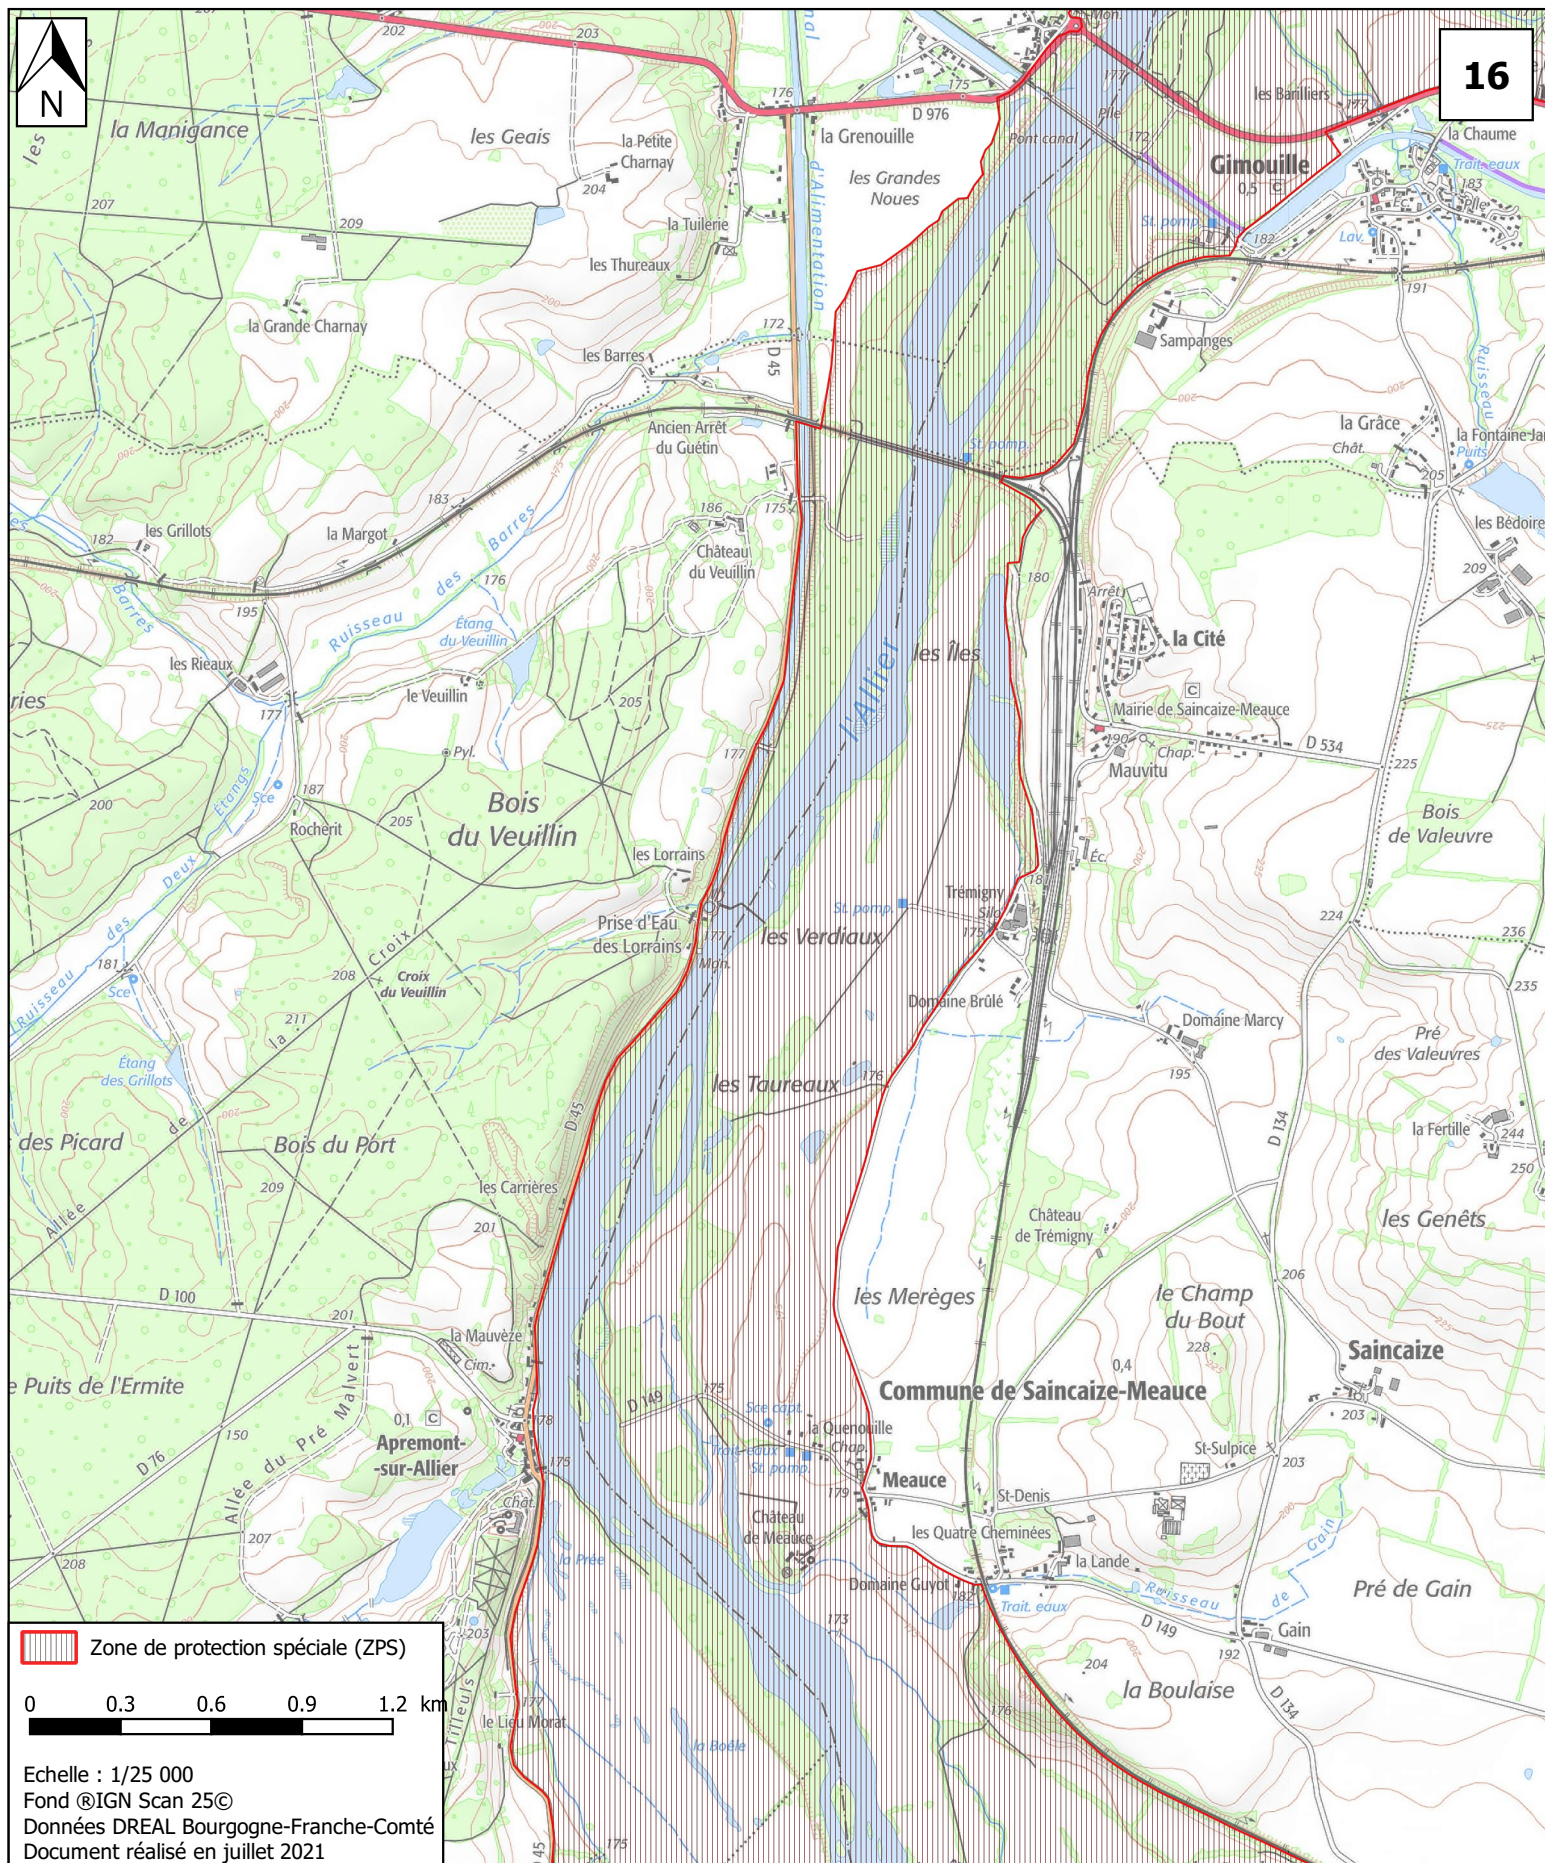

**MINISTÈRE
DE LA TRANSITION
ÉCOLOGIQUE**

Liberté
Égalité
Fraternité

Site Natura 2000
Vallées de la Loire et de l'Allier entre Cher et Nièvre
Zone de protection spéciale FR2610004
Départements du Cher et de la Nièvre

Carte 15 / 19

17

 Zone de protection spéciale (ZPS)

0 0.3 0.6 0.9 1.2 km

Echelle : 1/25 000
Fond ©IGN Scan 25©
Données DREAL Bourgogne-Franche-Comté
Document réalisé en juillet 2021

**MINISTÈRE
DE LA TRANSITION
ÉCOLOGIQUE**

Liberté
Égalité
Fraternité

Site Natura 2000
Vallées de la Loire et de l'Allier entre Cher et Nièvre
Zone de protection spéciale FR2610004
Départements du Cher et de la Nièvre

Carte 18 / 19

18

Zone de protection spéciale (ZPS)

0 0.3 0.6 0.9 1.2 km

Echelle : 1/25 000
Fond ©IGN Scan 25©
Données DREAL Bourgogne-Franche-Comté
Document réalisé en juillet 2021