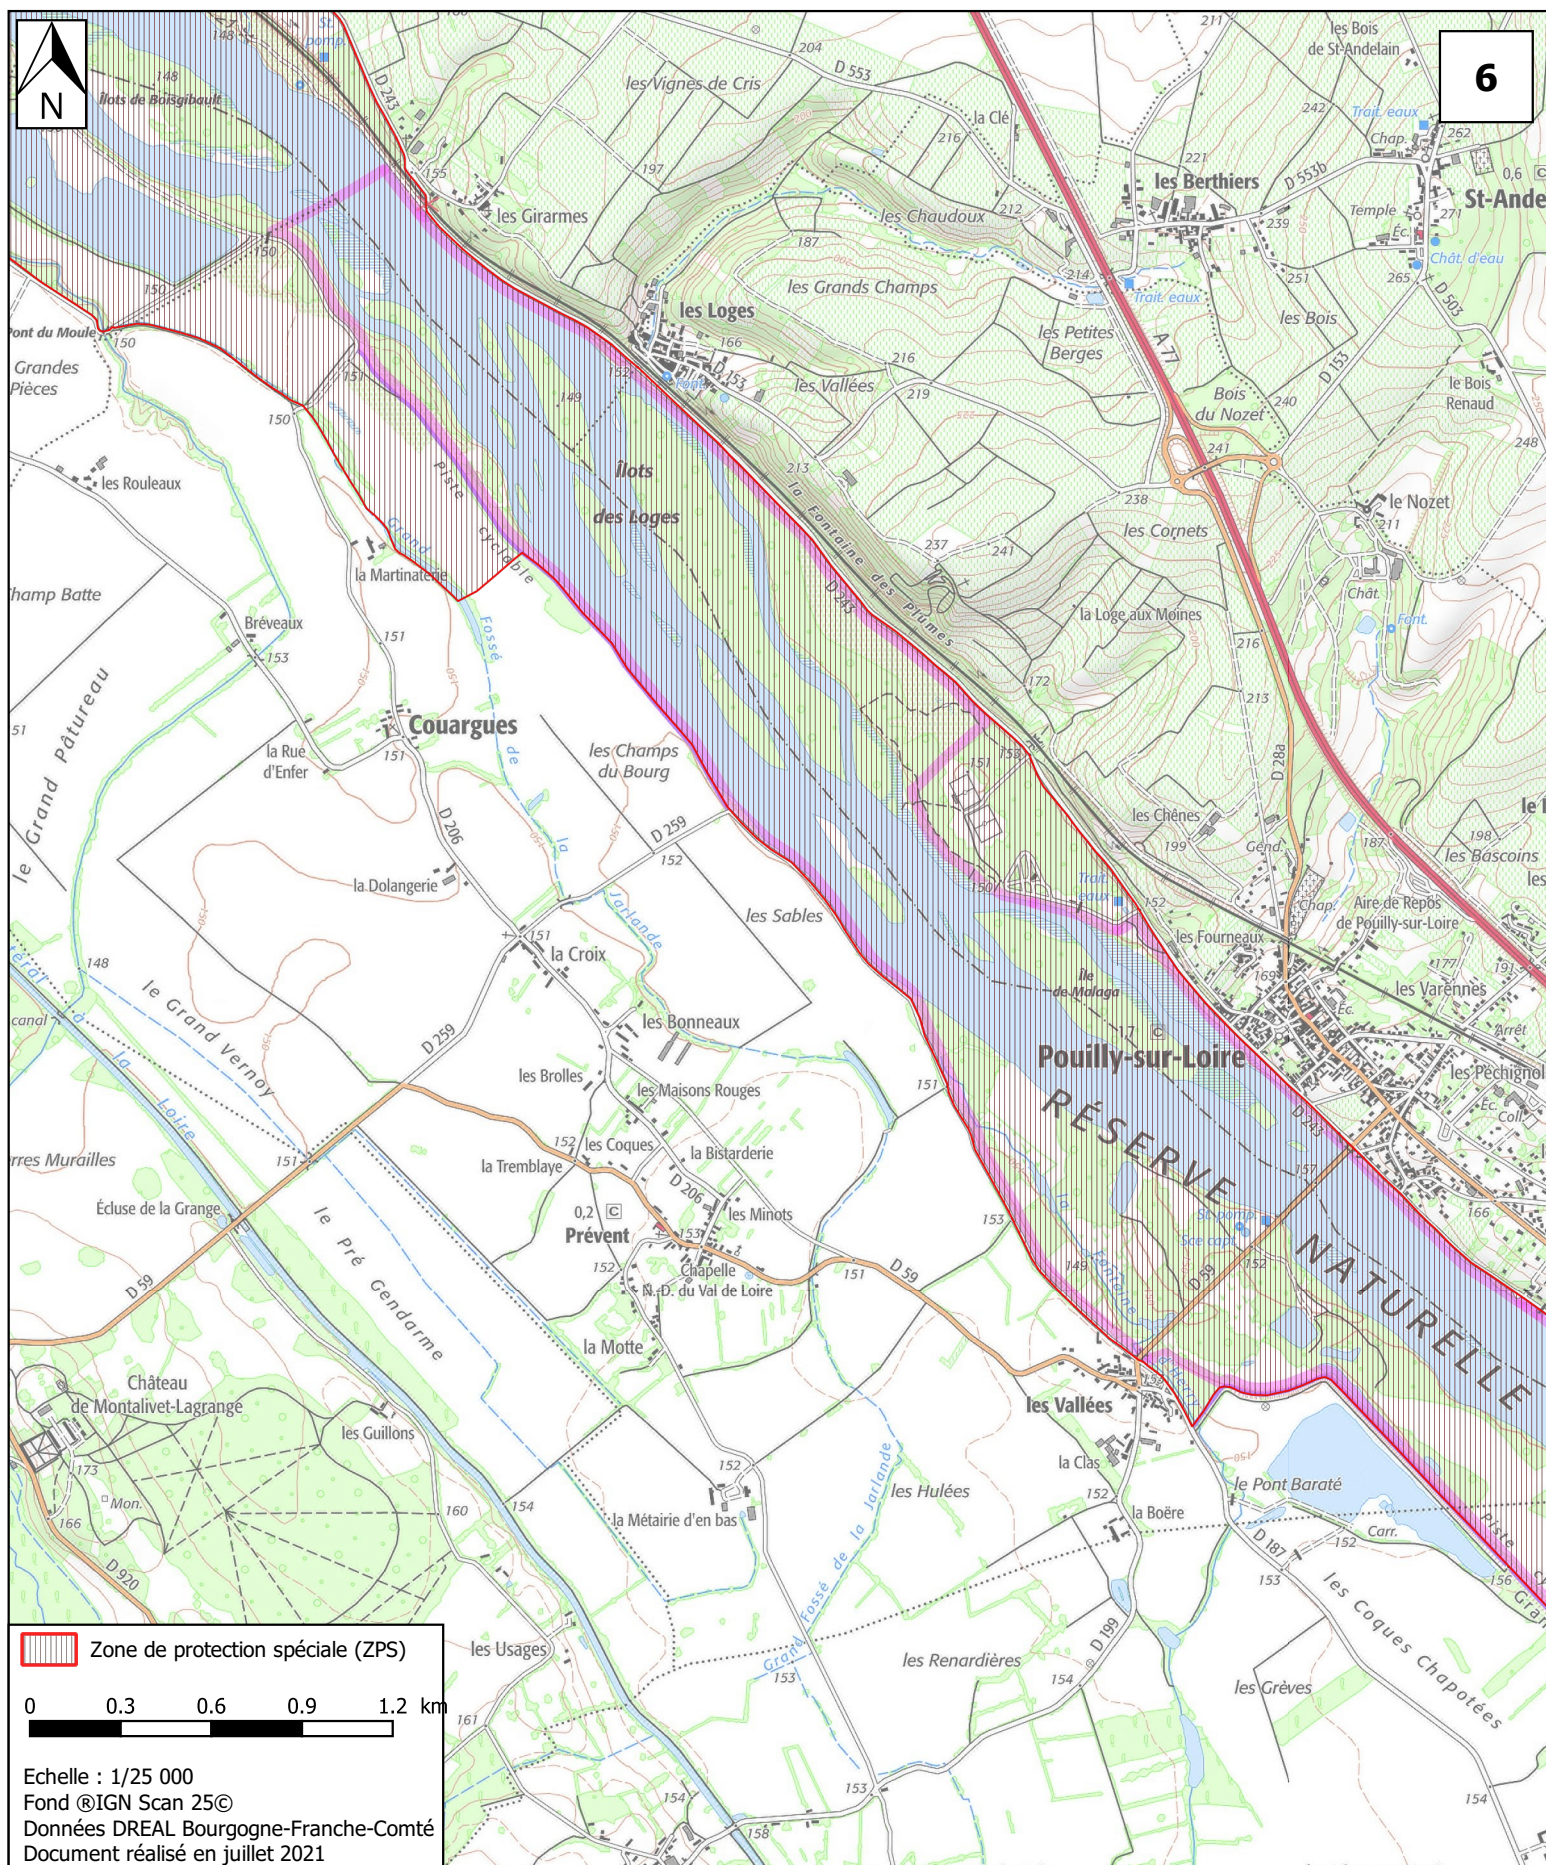

 Zone de protection spéciale (ZPS)

0 0.3 0.6 0.9 1.2 km

Echelle : 1/25 000
Fond ©IGN Scan 25©
Données DREAL Bourgogne-Franche-Comté
Document réalisé en juillet 2021

**MINISTÈRE
DE LA TRANSITION
ÉCOLOGIQUE**

Liberté
Égalité
Fraternité

Site Natura 2000
Vallées de la Loire et de l'Allier entre Cher et Nièvre
Zone de protection spéciale FR2610004
Départements du Cher et de la Nièvre

Carte 6 / 19

**MINISTÈRE
DE LA TRANSITION
ÉCOLOGIQUE**

Liberté
Égalité
Fraternité

Site Natura 2000
Vallées de la Loire et de l'Allier entre Cher et Nièvre
Zone de protection spéciale FR2610004
Départements du Cher et de la Nièvre

Carte 7 / 19