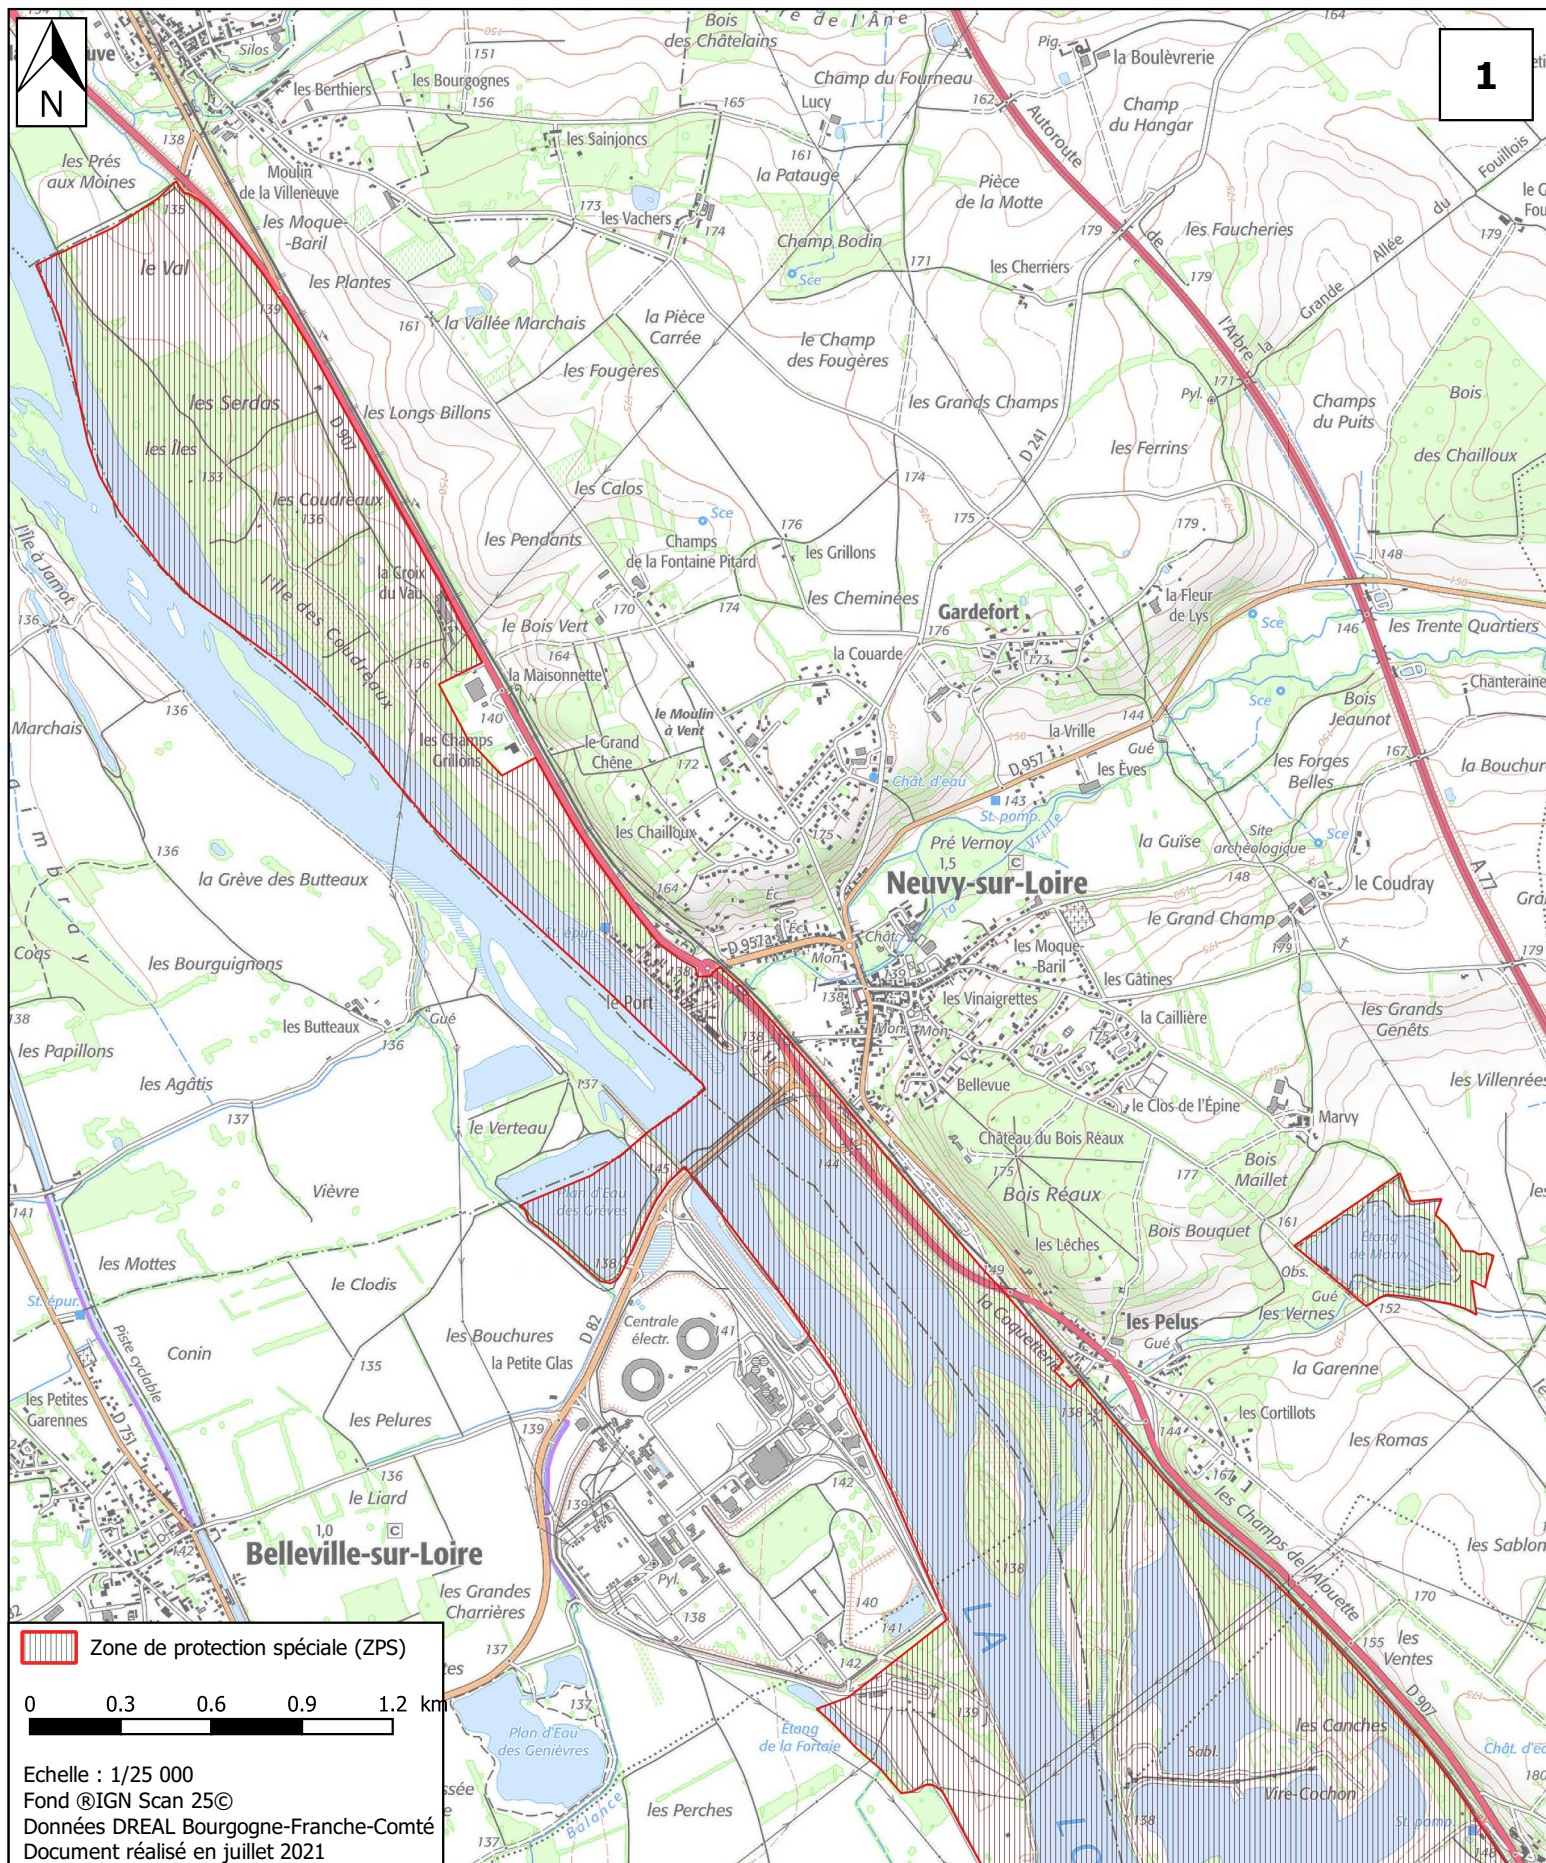

Carte d'assemblage au 1/360 000 et 19 cartes au 1/25 000 annexées à l'arrêté de désignation du site Natura 2000

Pour la Ministre et par délégation,
Le Directeur de l'eau et de la biodiversité

signée le :

11 4 SEP. 2021

Olivier THIBAULT

**MINISTÈRE
DE LA TRANSITION
ÉCOLOGIQUE**

Liberté
Égalité
Fraternité

Site Natura 2000
Vallées de la Loire et de l'Allier entre Cher et Nièvre
Zone de protection spéciale FR2610004
Départements du Cher et de la Nièvre

Carte 1 / 19

**MINISTÈRE
DE LA TRANSITION
ÉCOLOGIQUE**

Liberté
Égalité
Fraternité

Site Natura 2000
Vallées de la Loire et de l'Allier entre Cher et Nièvre
Zone de protection spéciale FR2610004
Départements du Cher et de la Nièvre

Carte 3 / 19

**MINISTÈRE
DE LA TRANSITION
ÉCOLOGIQUE**

Liberté
Égalité
Fraternité

Site Natura 2000
Vallées de la Loire et de l'Allier entre Cher et Nièvre
Zone de protection spéciale FR2610004
Départements du Cher et de la Nièvre