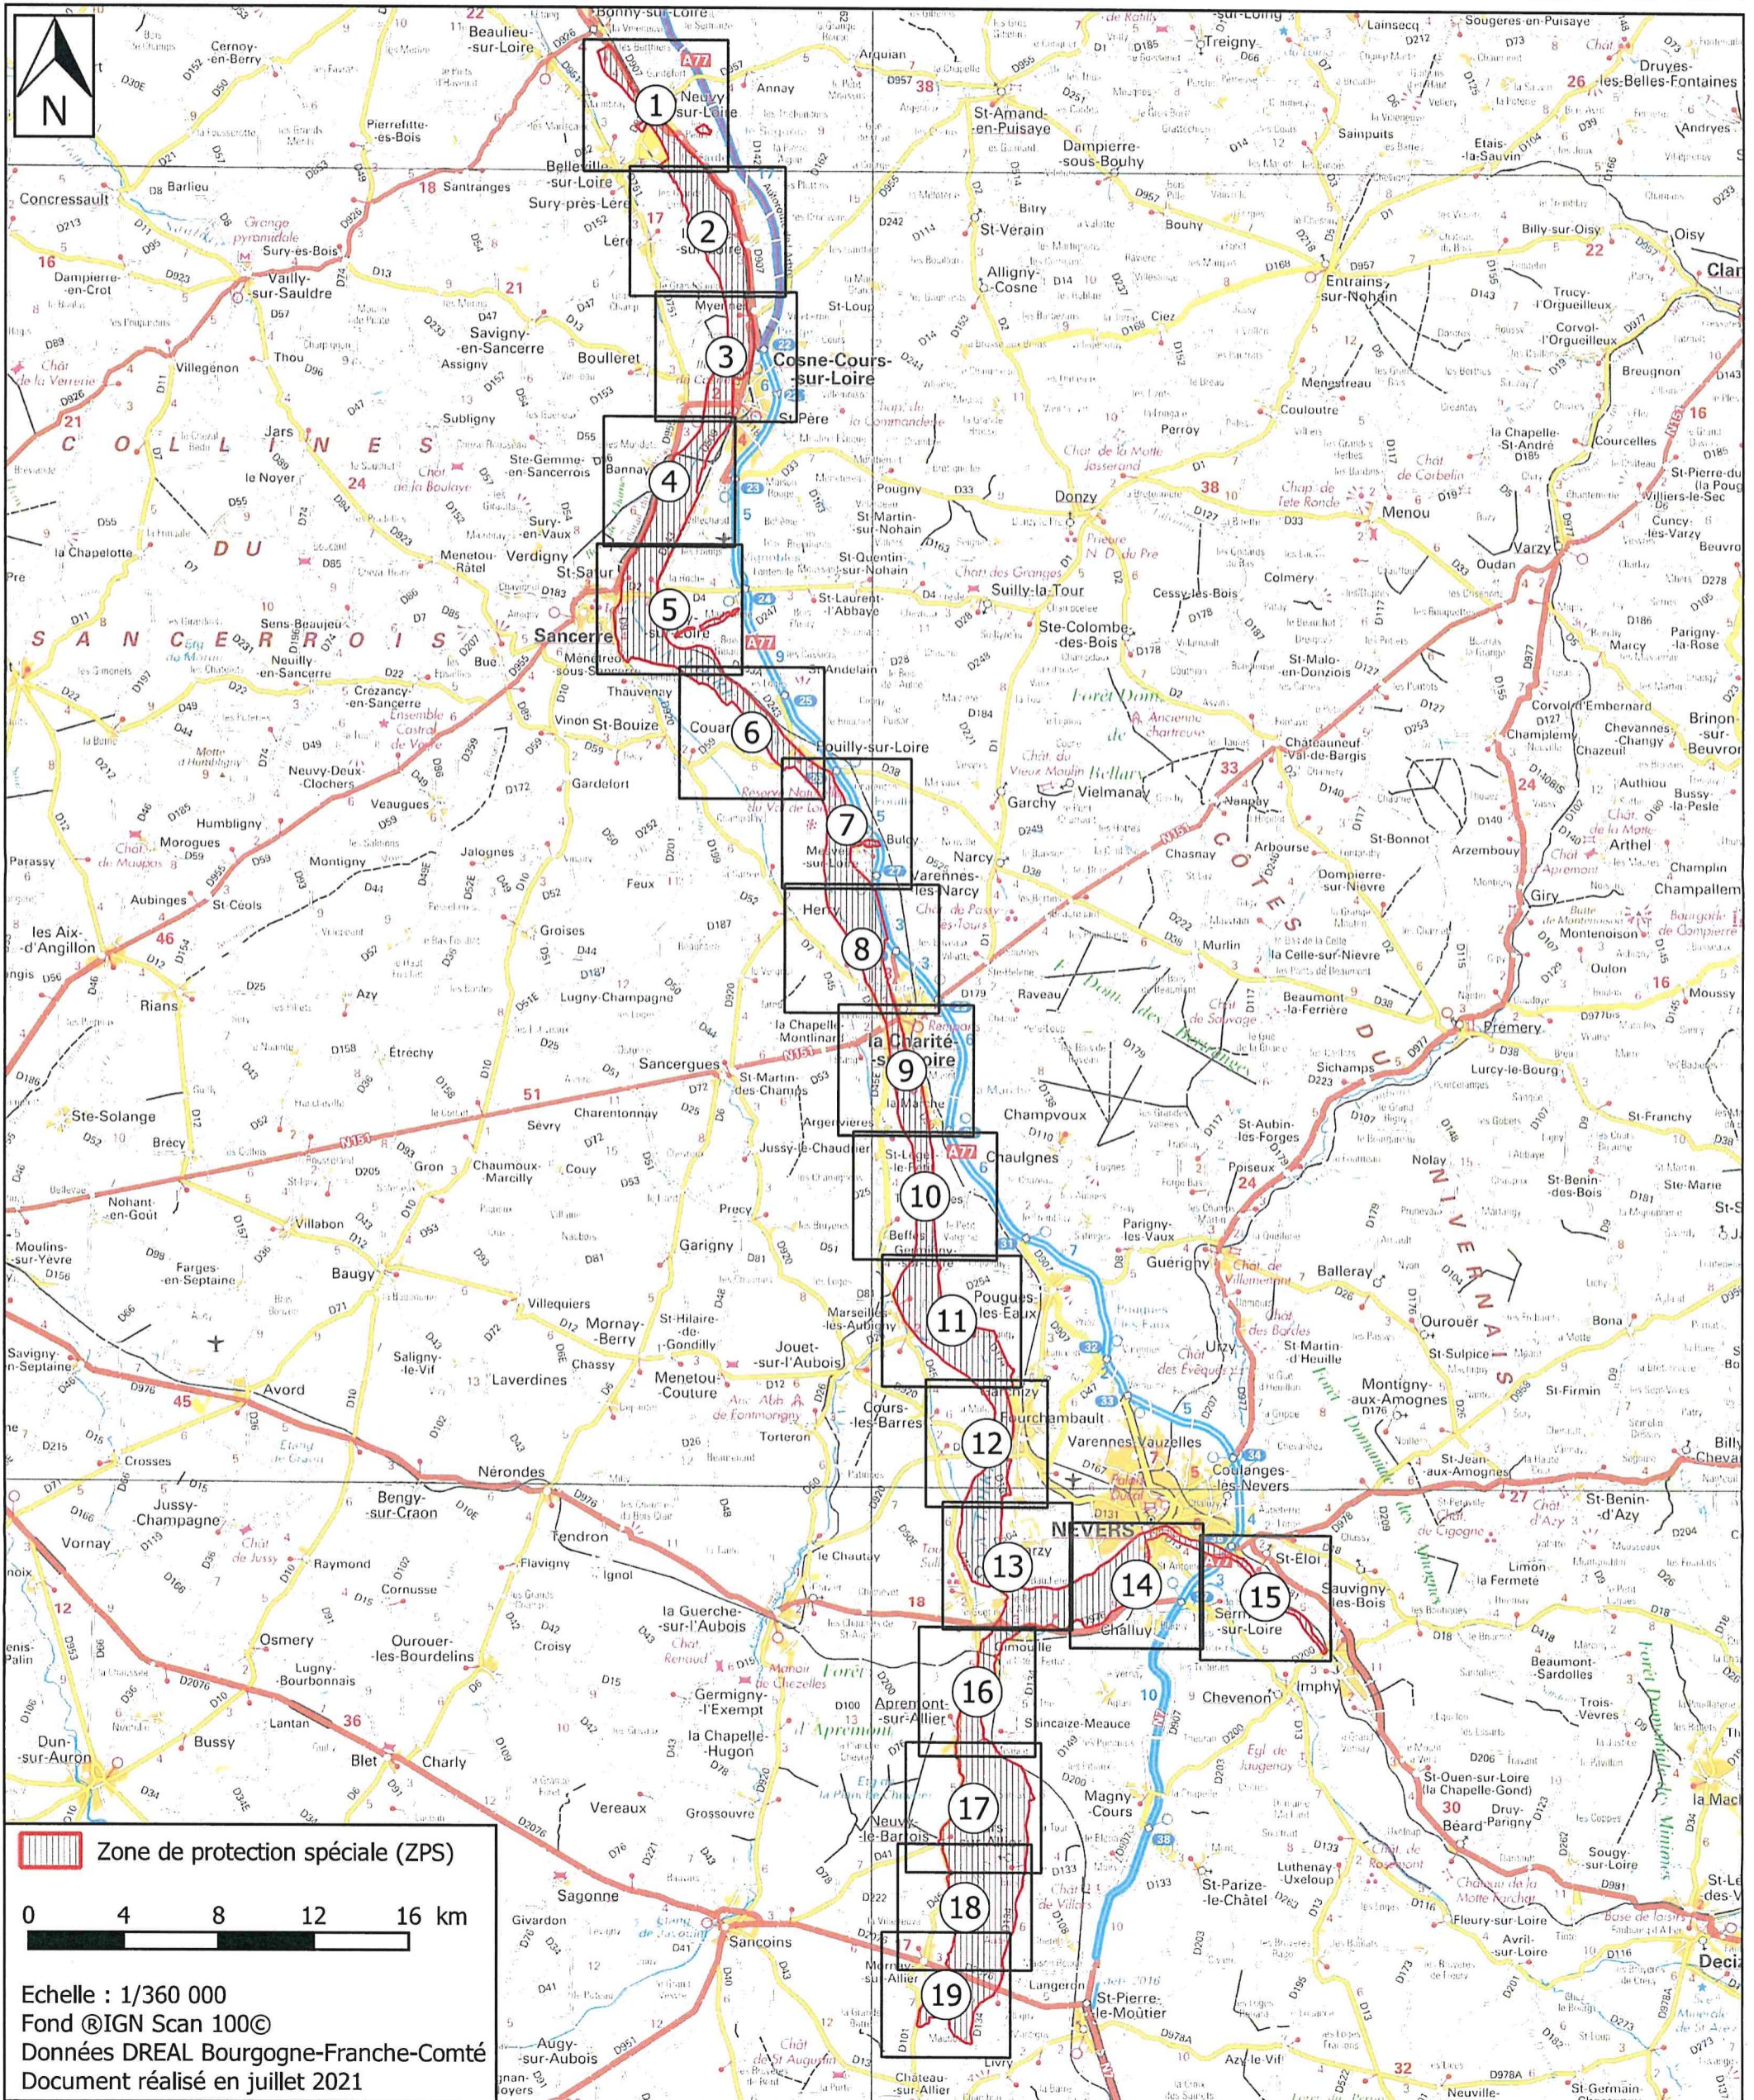

**MINISTÈRE
DE LA TRANSITION
ÉCOLOGIQUE**

Liberté
Égalité
Fraternité

Site Natura 2000

Vallées de la Loire et de l'Allier entre Cher et Nièvre

Zone de protection spéciale FR2610004

Départements du Cher et de la Nièvre

Carte d'assemblage au 1/360 000 et 19 cartes au 1/25 000 annexées à l'arrêté de désignation du site Natura 2000

Pour la Ministre et par délégation,
Le Directeur de l'eau et de la biodiversité

signée le :

11 4 SEP. 2021

Olivier THIBAULT