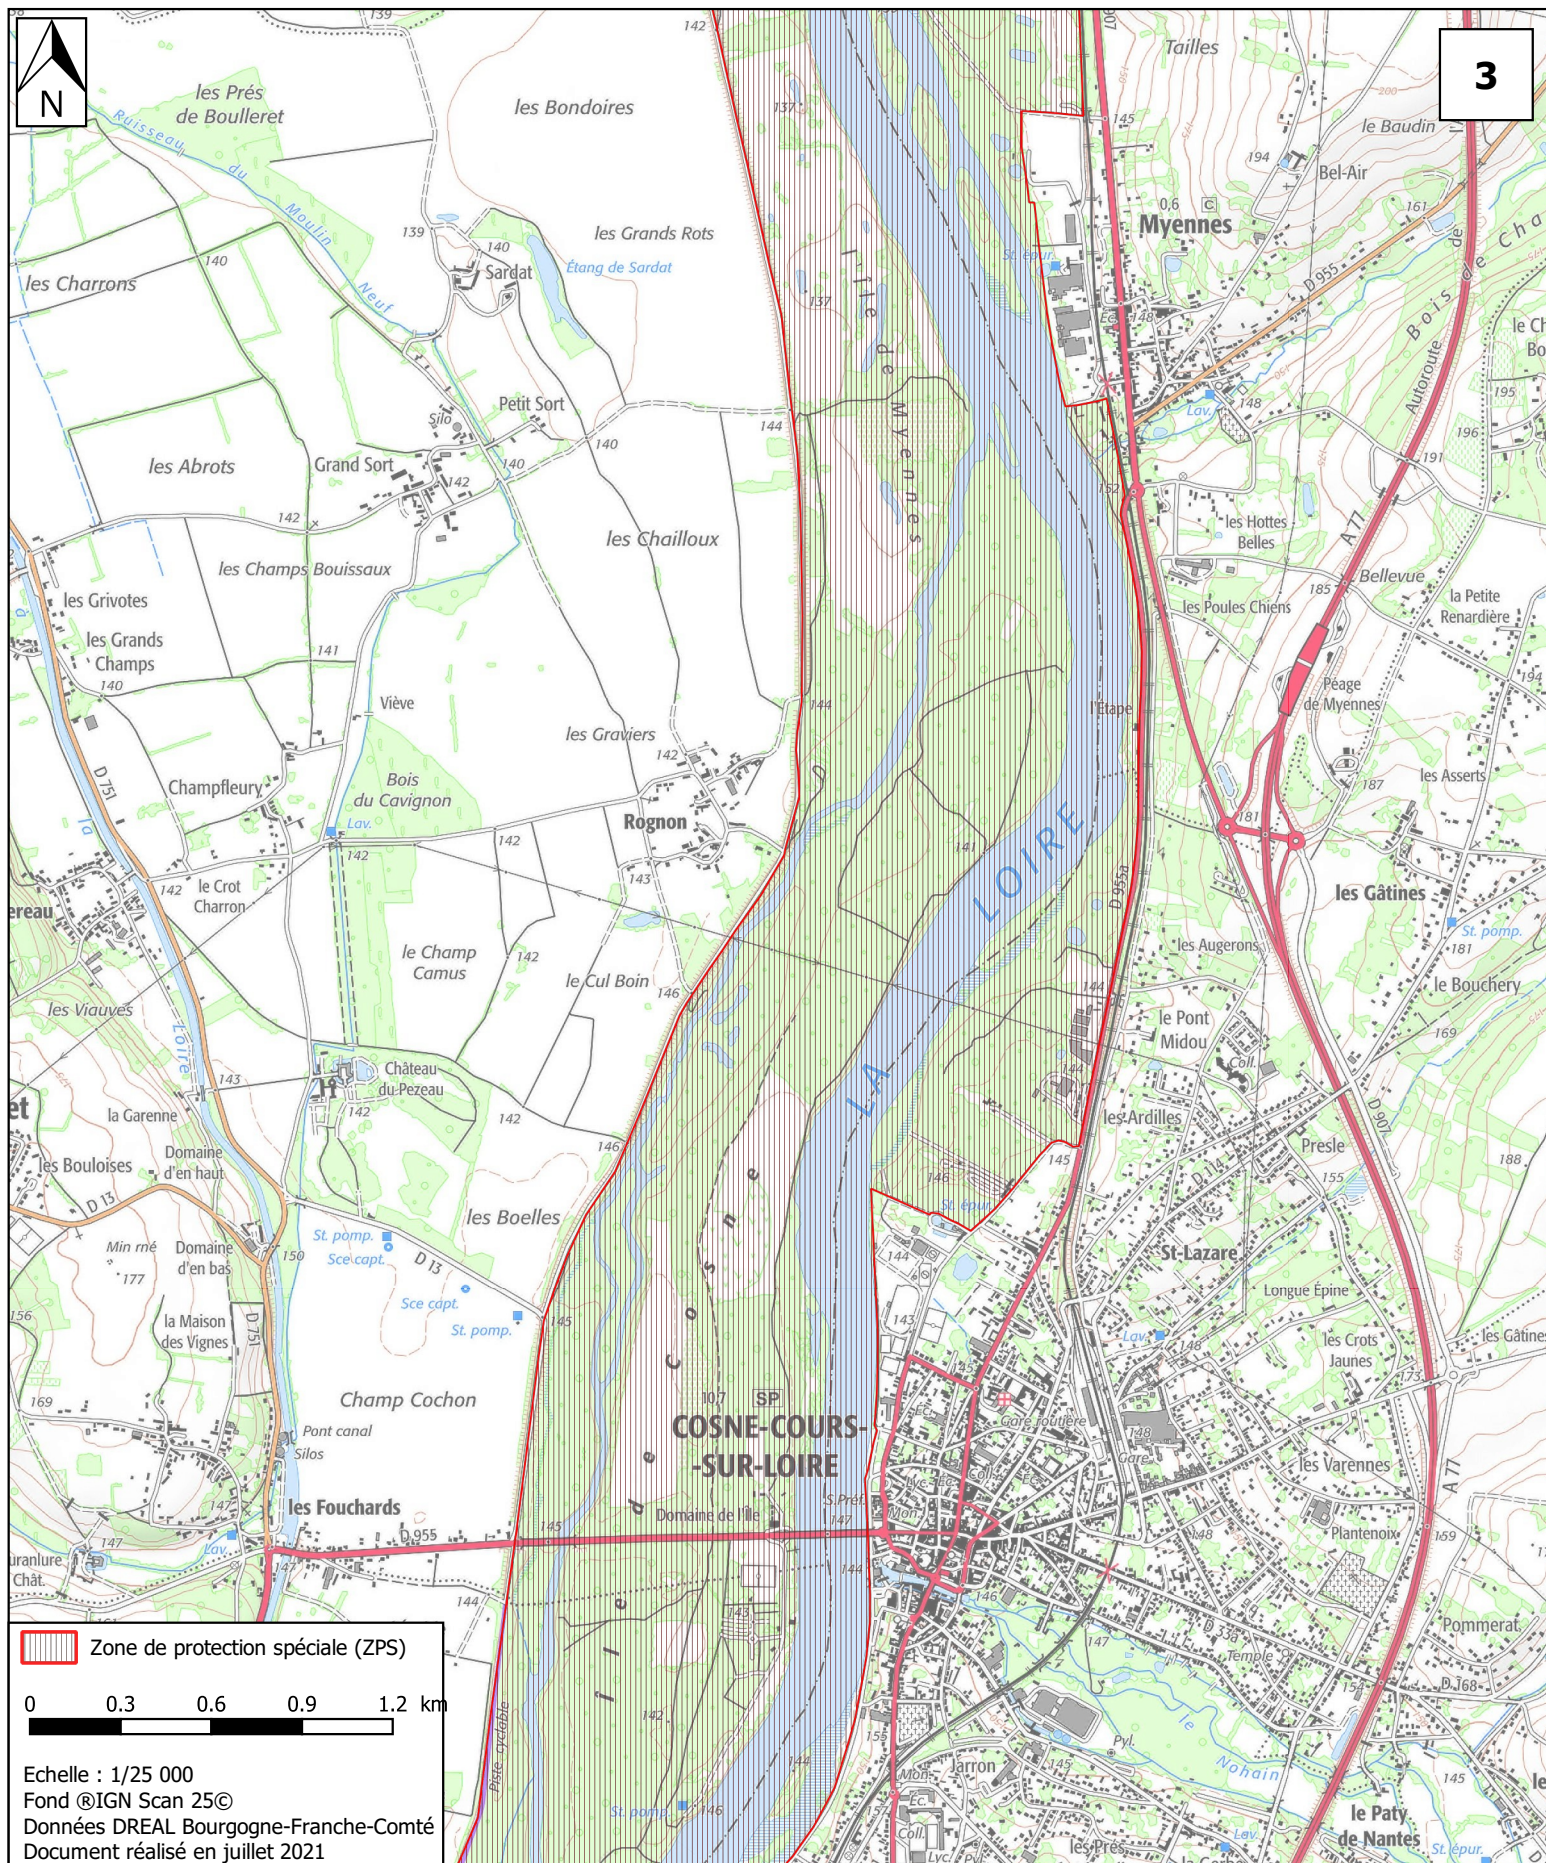

11 4 SEP. 2021

Olivier THIBAULT

**MINISTÈRE
DE LA TRANSITION
ÉCOLOGIQUE**

Liberté
Égalité
Fraternité

Site Natura 2000
Vallées de la Loire et de l'Allier entre Cher et Nièvre
Zone de protection spéciale FR2610004
Départements du Cher et de la Nièvre

Carte 1 / 19

**MINISTÈRE
DE LA TRANSITION
ÉCOLOGIQUE**

Liberté
Égalité
Fraternité

Site Natura 2000
Vallées de la Loire et de l'Allier entre Cher et Nièvre
Zone de protection spéciale FR2610004
Départements du Cher et de la Nièvre

Carte 3 / 19

**MINISTÈRE
DE LA TRANSITION
ÉCOLOGIQUE**

Liberté
Égalité
Fraternité

Site Natura 2000
Vallées de la Loire et de l'Allier entre Cher et Nièvre
Zone de protection spéciale FR2610004
Départements du Cher et de la Nièvre

Carte 4 / 19