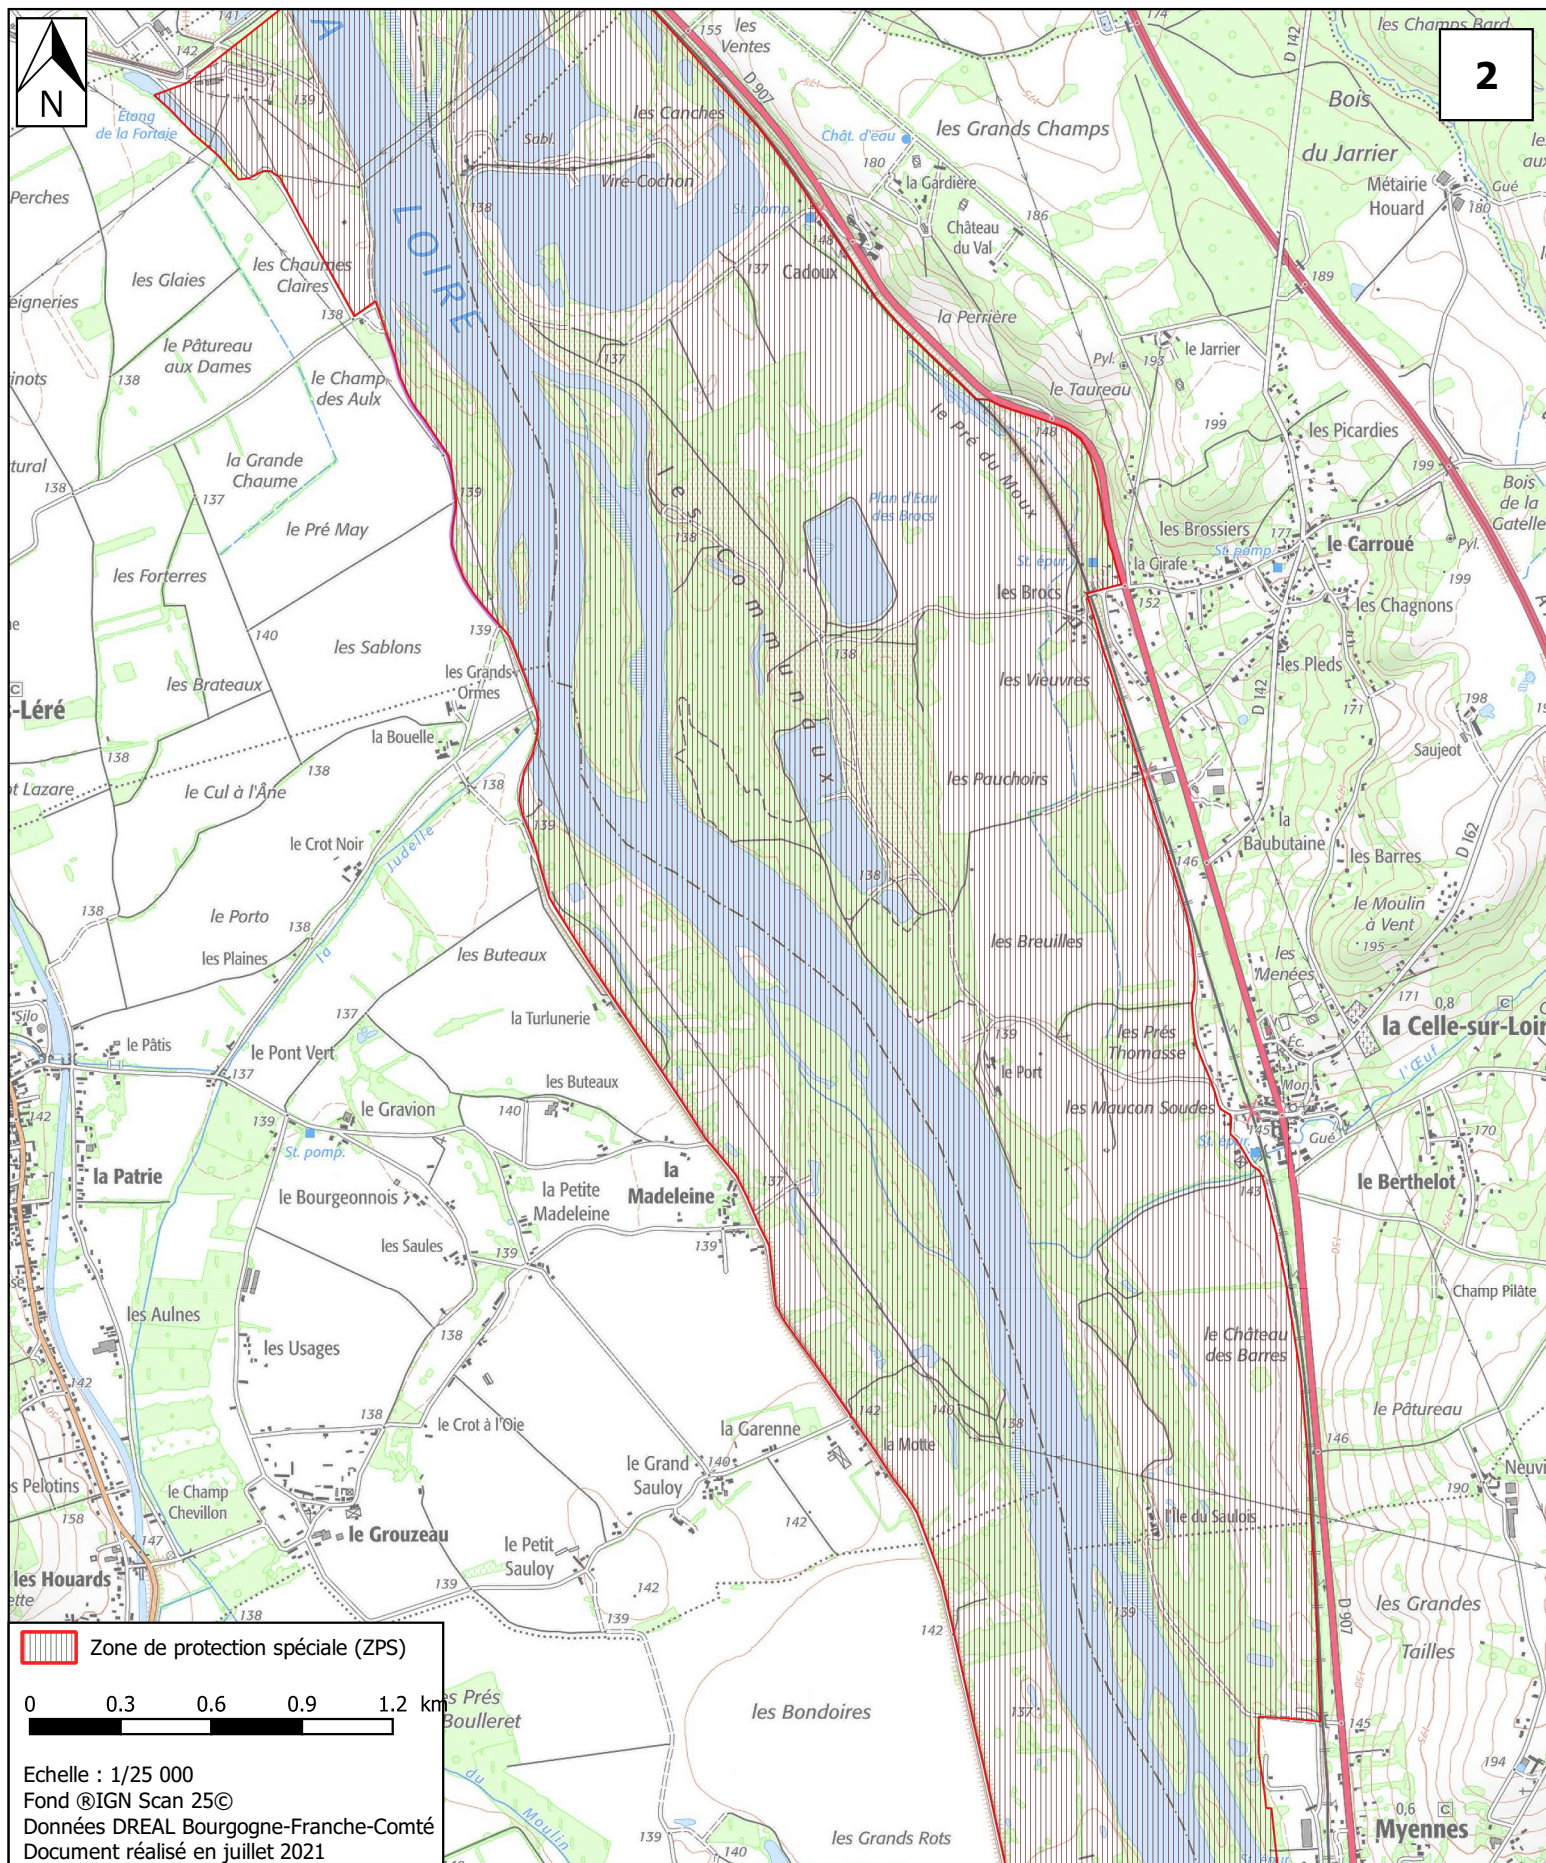

Carte d'assemblage au 1/360 000 et 19 cartes au 1/25 000 annexées à l'arrêté de désignation du site Natura 2000

Pour la Ministre et par délégation,
Le Directeur de l'eau et de la biodiversité

signée le :

11 4 SEP. 2021

Olivier THIBAULT

**MINISTÈRE
DE LA TRANSITION
ÉCOLOGIQUE**

Liberté
Égalité
Fraternité

Site Natura 2000
Vallées de la Loire et de l'Allier entre Cher et Nièvre
Zone de protection spéciale FR2610004
Départements du Cher et de la Nièvre

Carte 1 / 19

**MINISTÈRE
DE LA TRANSITION
ÉCOLOGIQUE**

Liberté
Égalité
Fraternité

Site Natura 2000
Vallées de la Loire et de l'Allier entre Cher et Nièvre
Zone de protection spéciale FR2610004
Départements du Cher et de la Nièvre

Carte 4 / 19