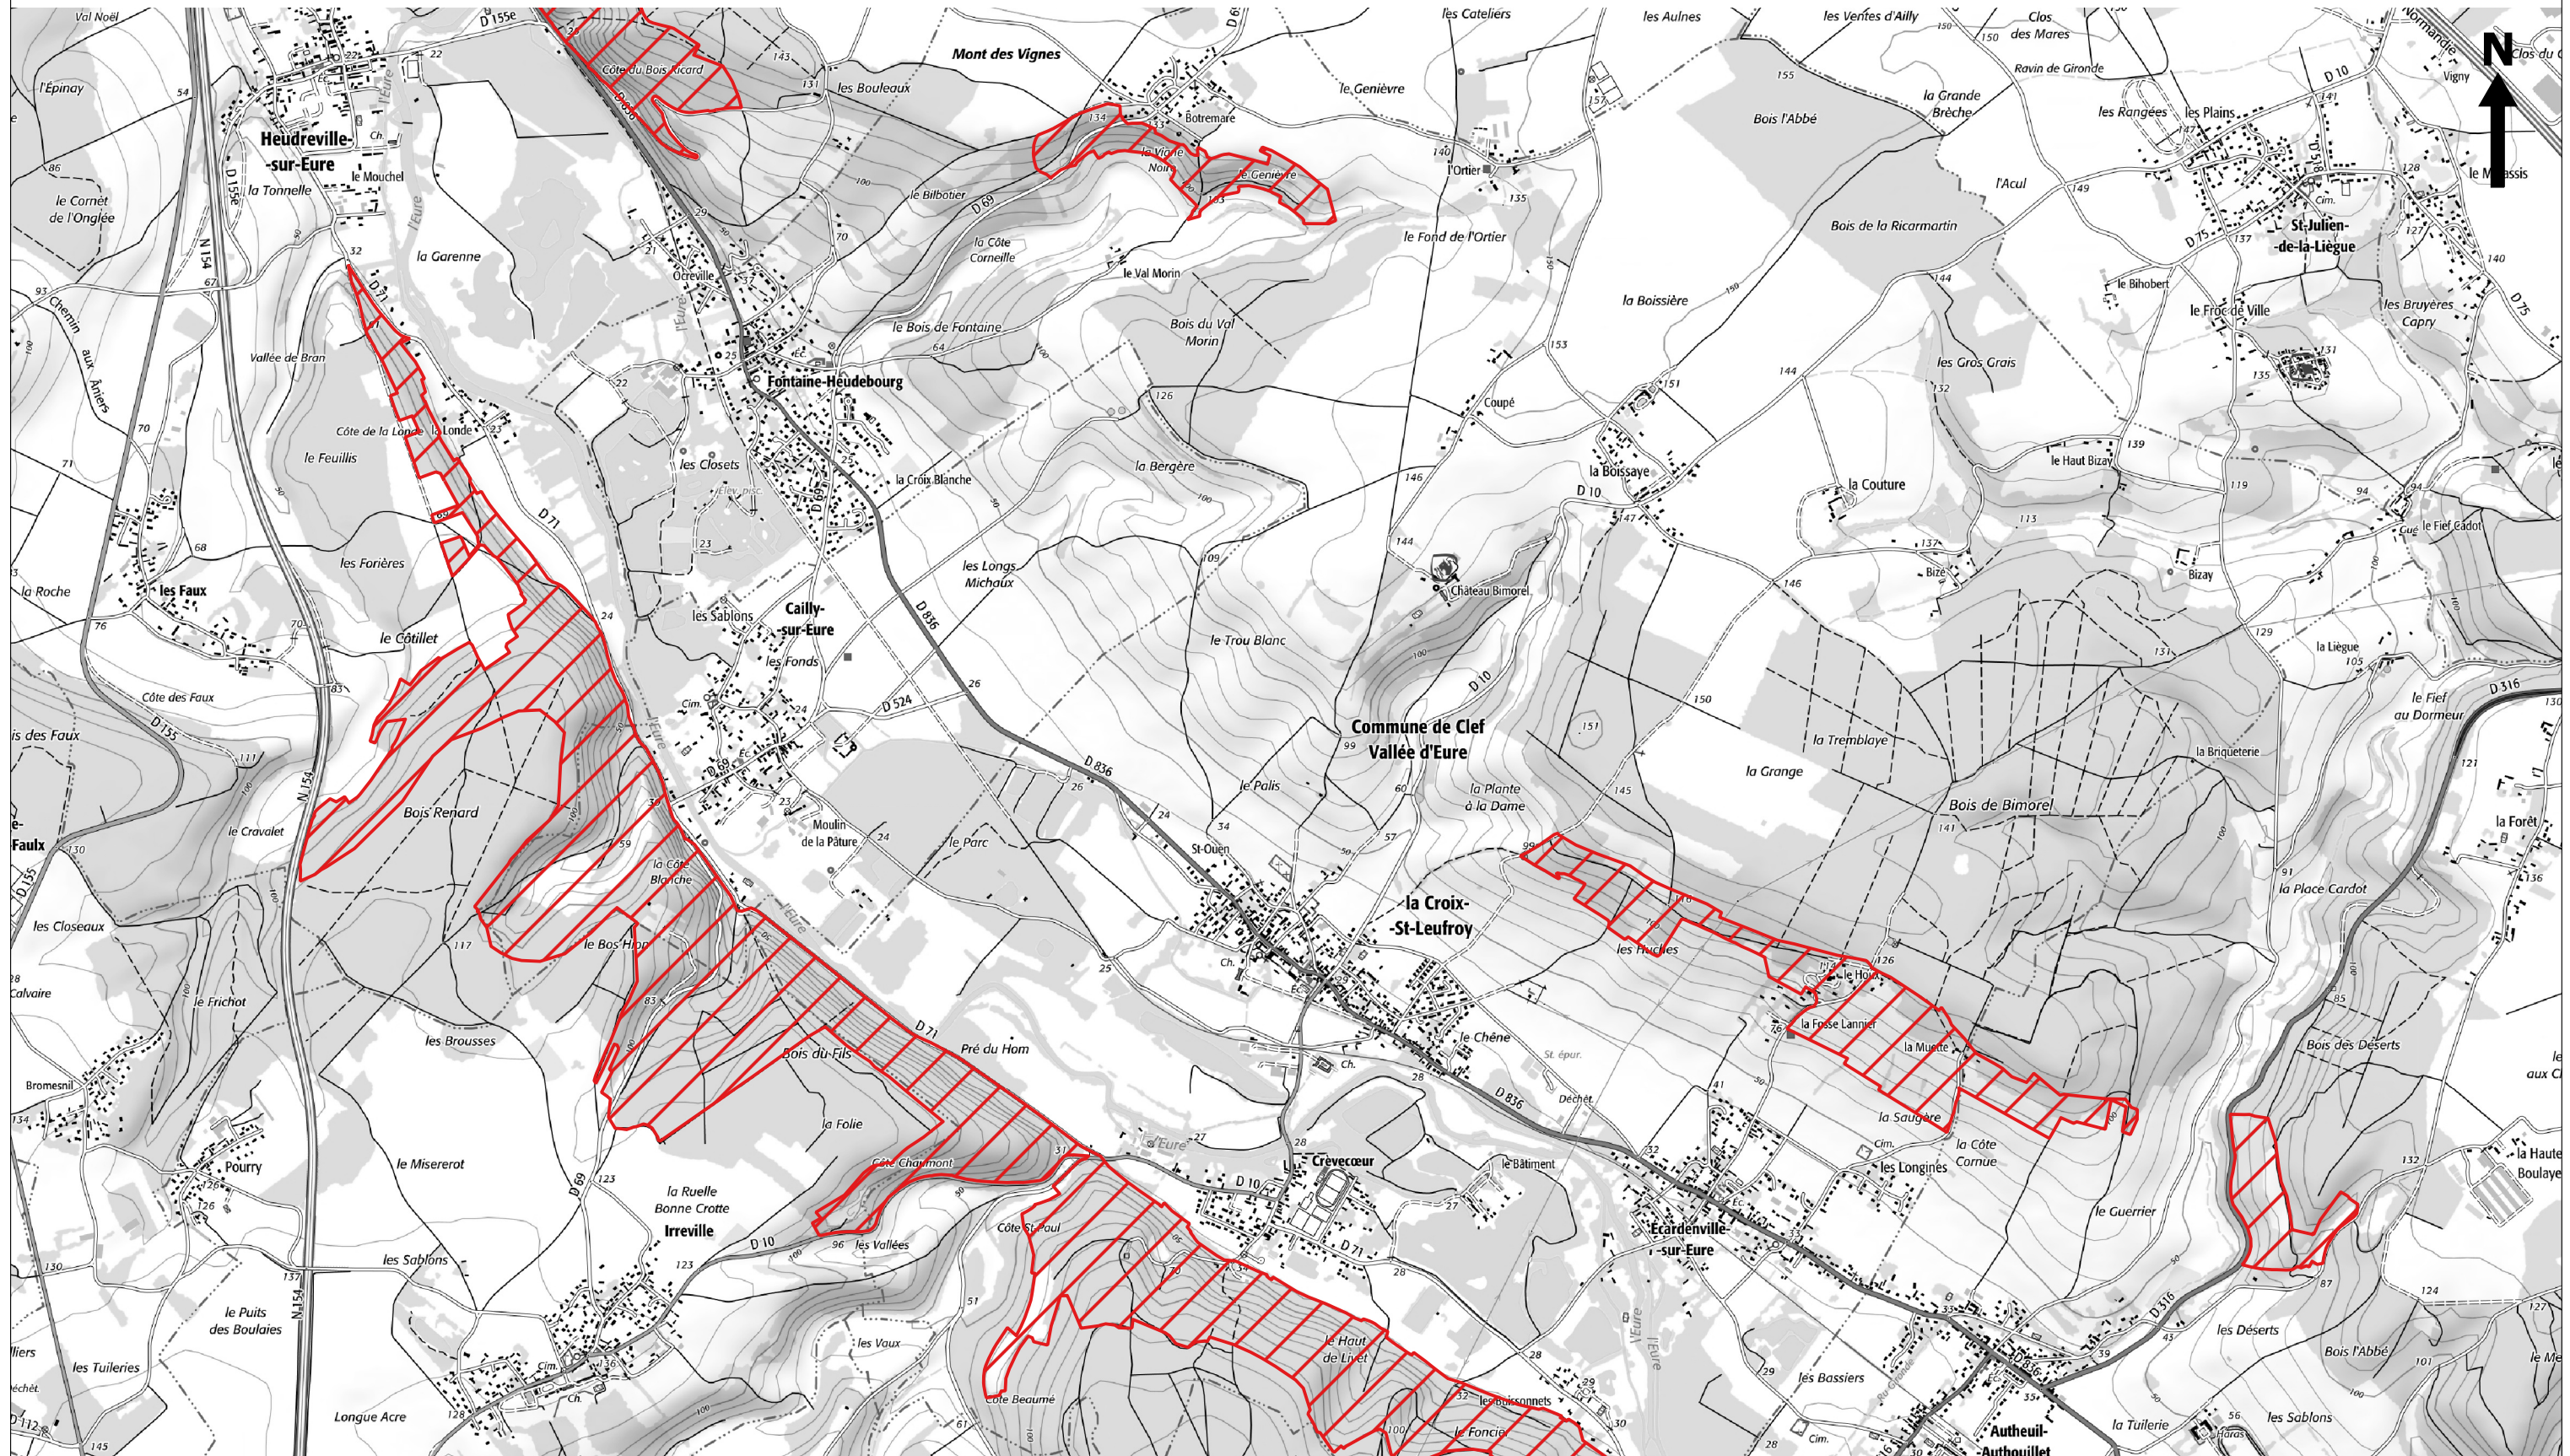


 Zone spéciale de conservation

0 0,5 1 1,5 2 km

© IGN - SCAN Express 25  
DREAL Normandie  
Le 29/04/2021

 Zone spéciale de conservation

 Zone spéciale de conservation