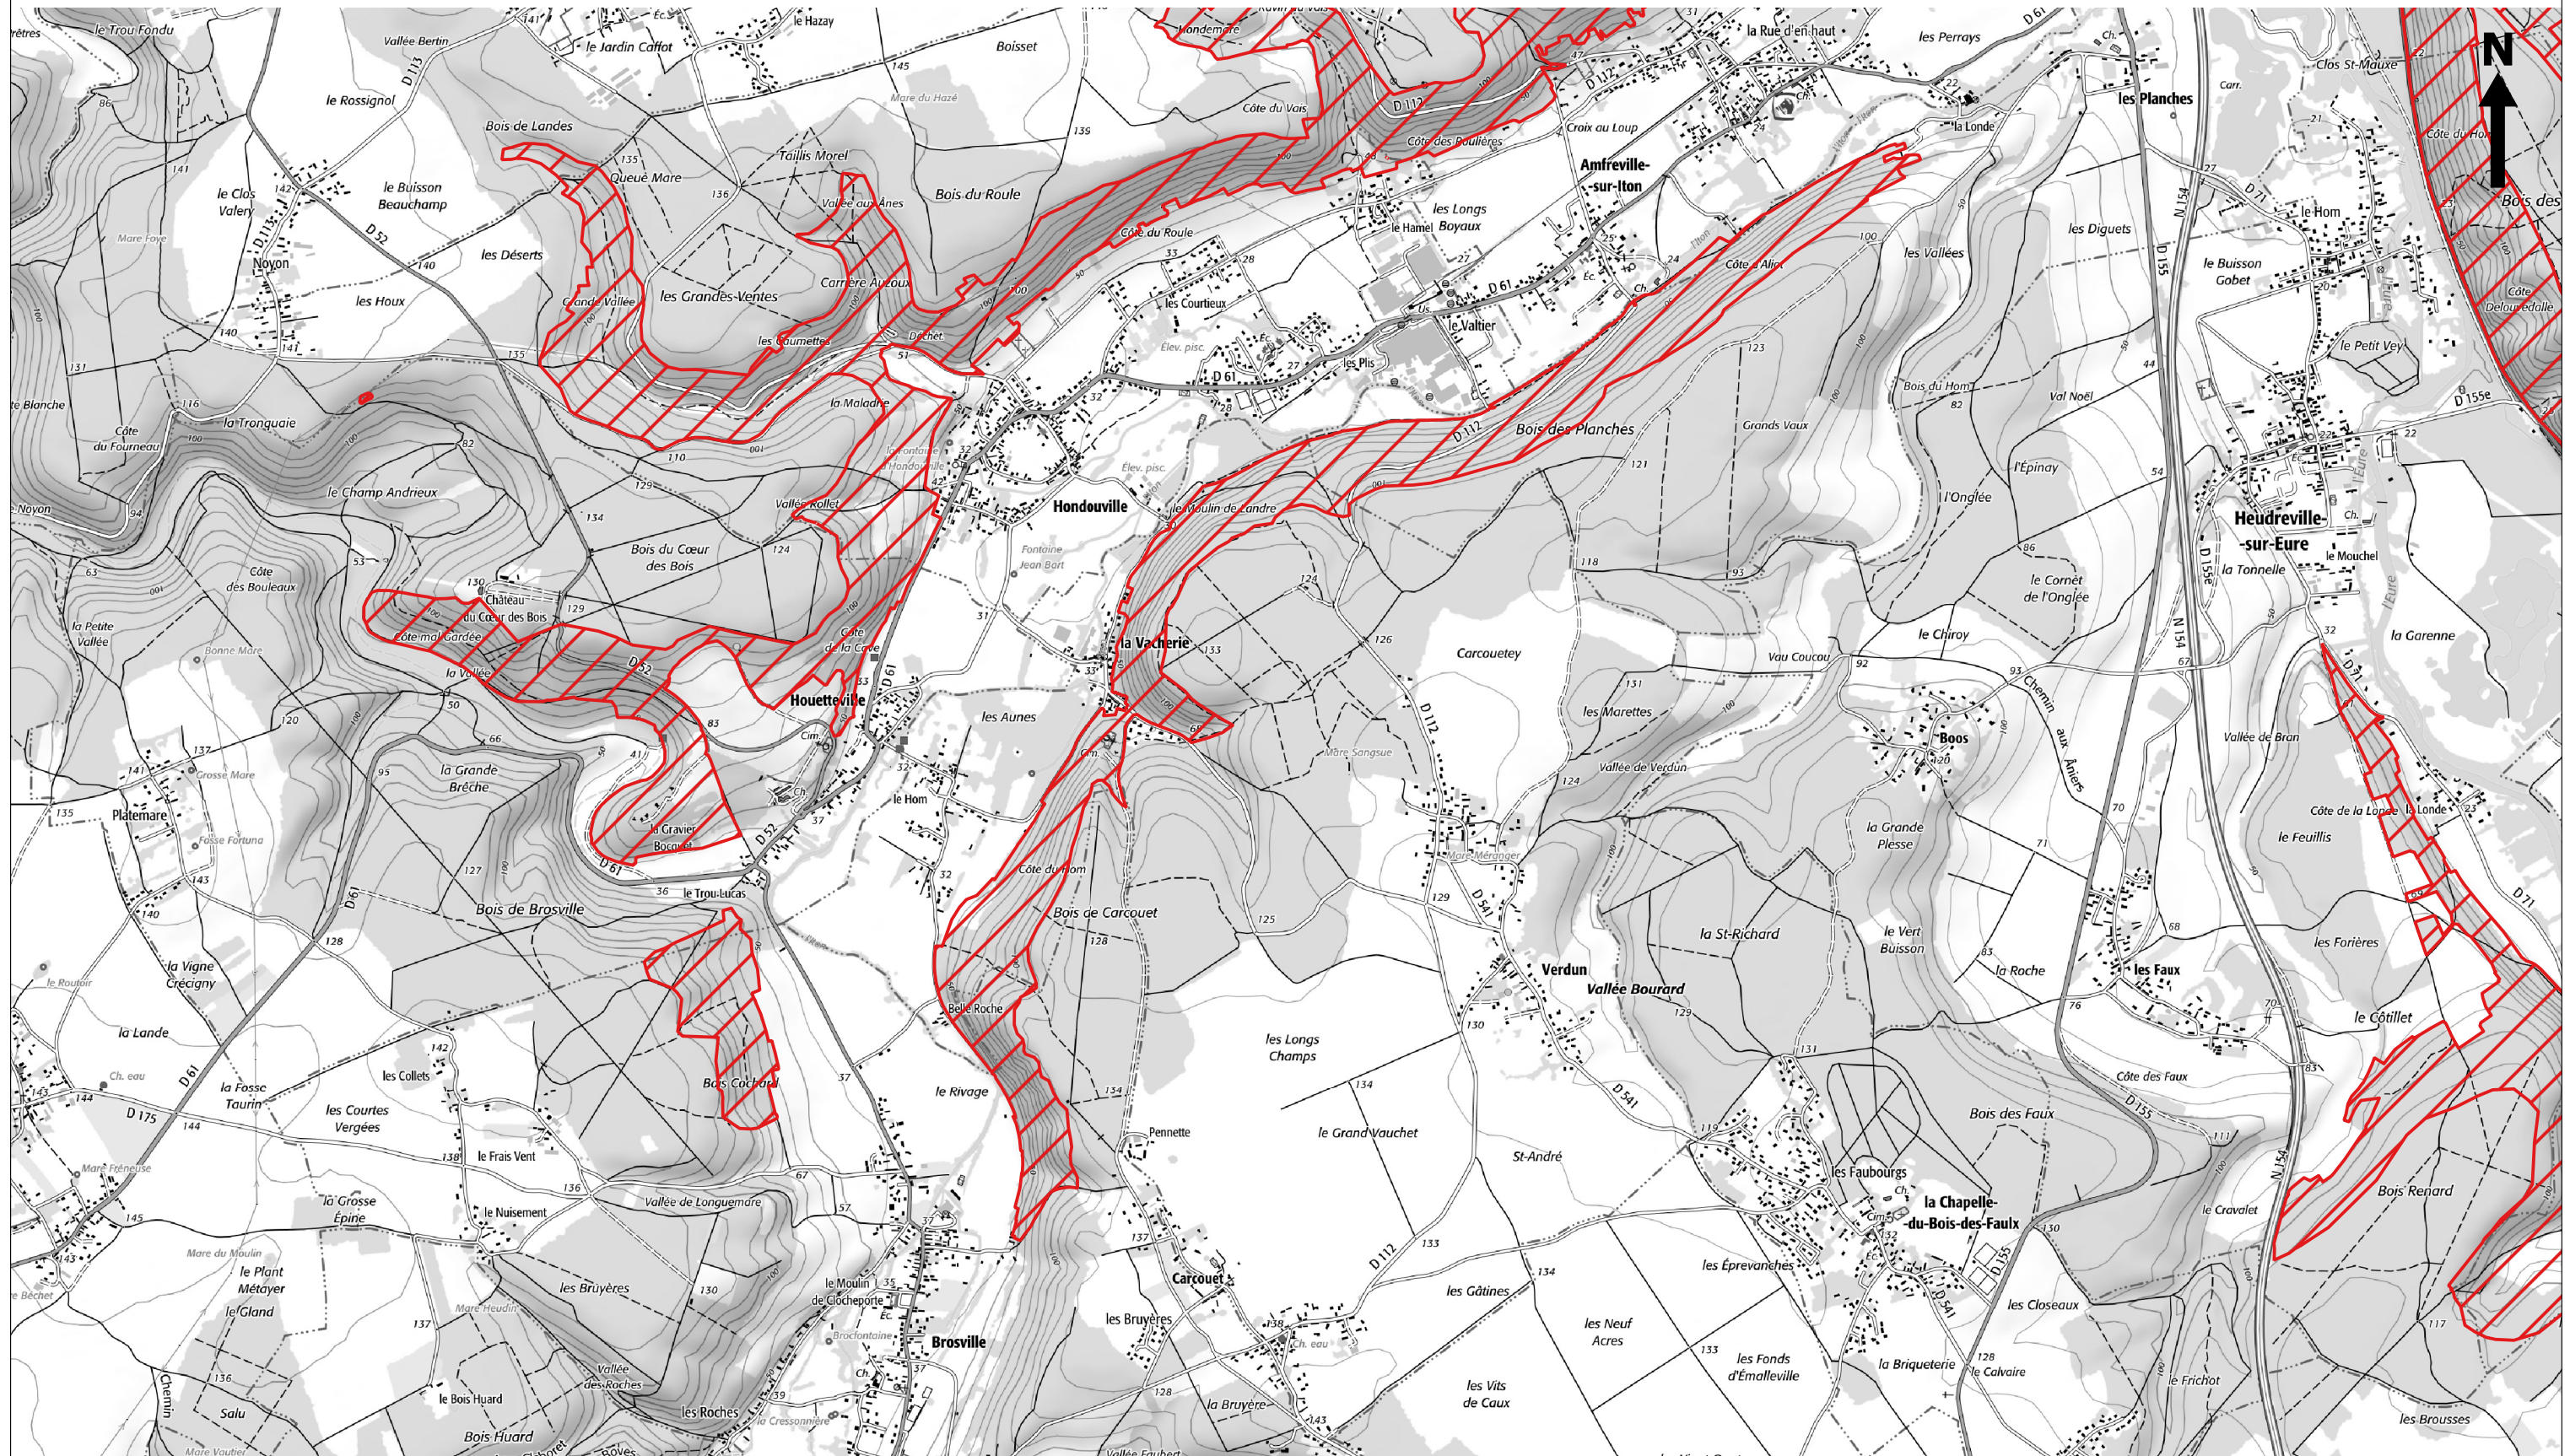


 Zone spéciale de conservation

0 0,5 1 1,5 2 km

© IGN - SCAN Express 25  
DREAL Normandie  
Le 29/04/2021

 Zone spéciale de conservation

 Zone spéciale de conservation