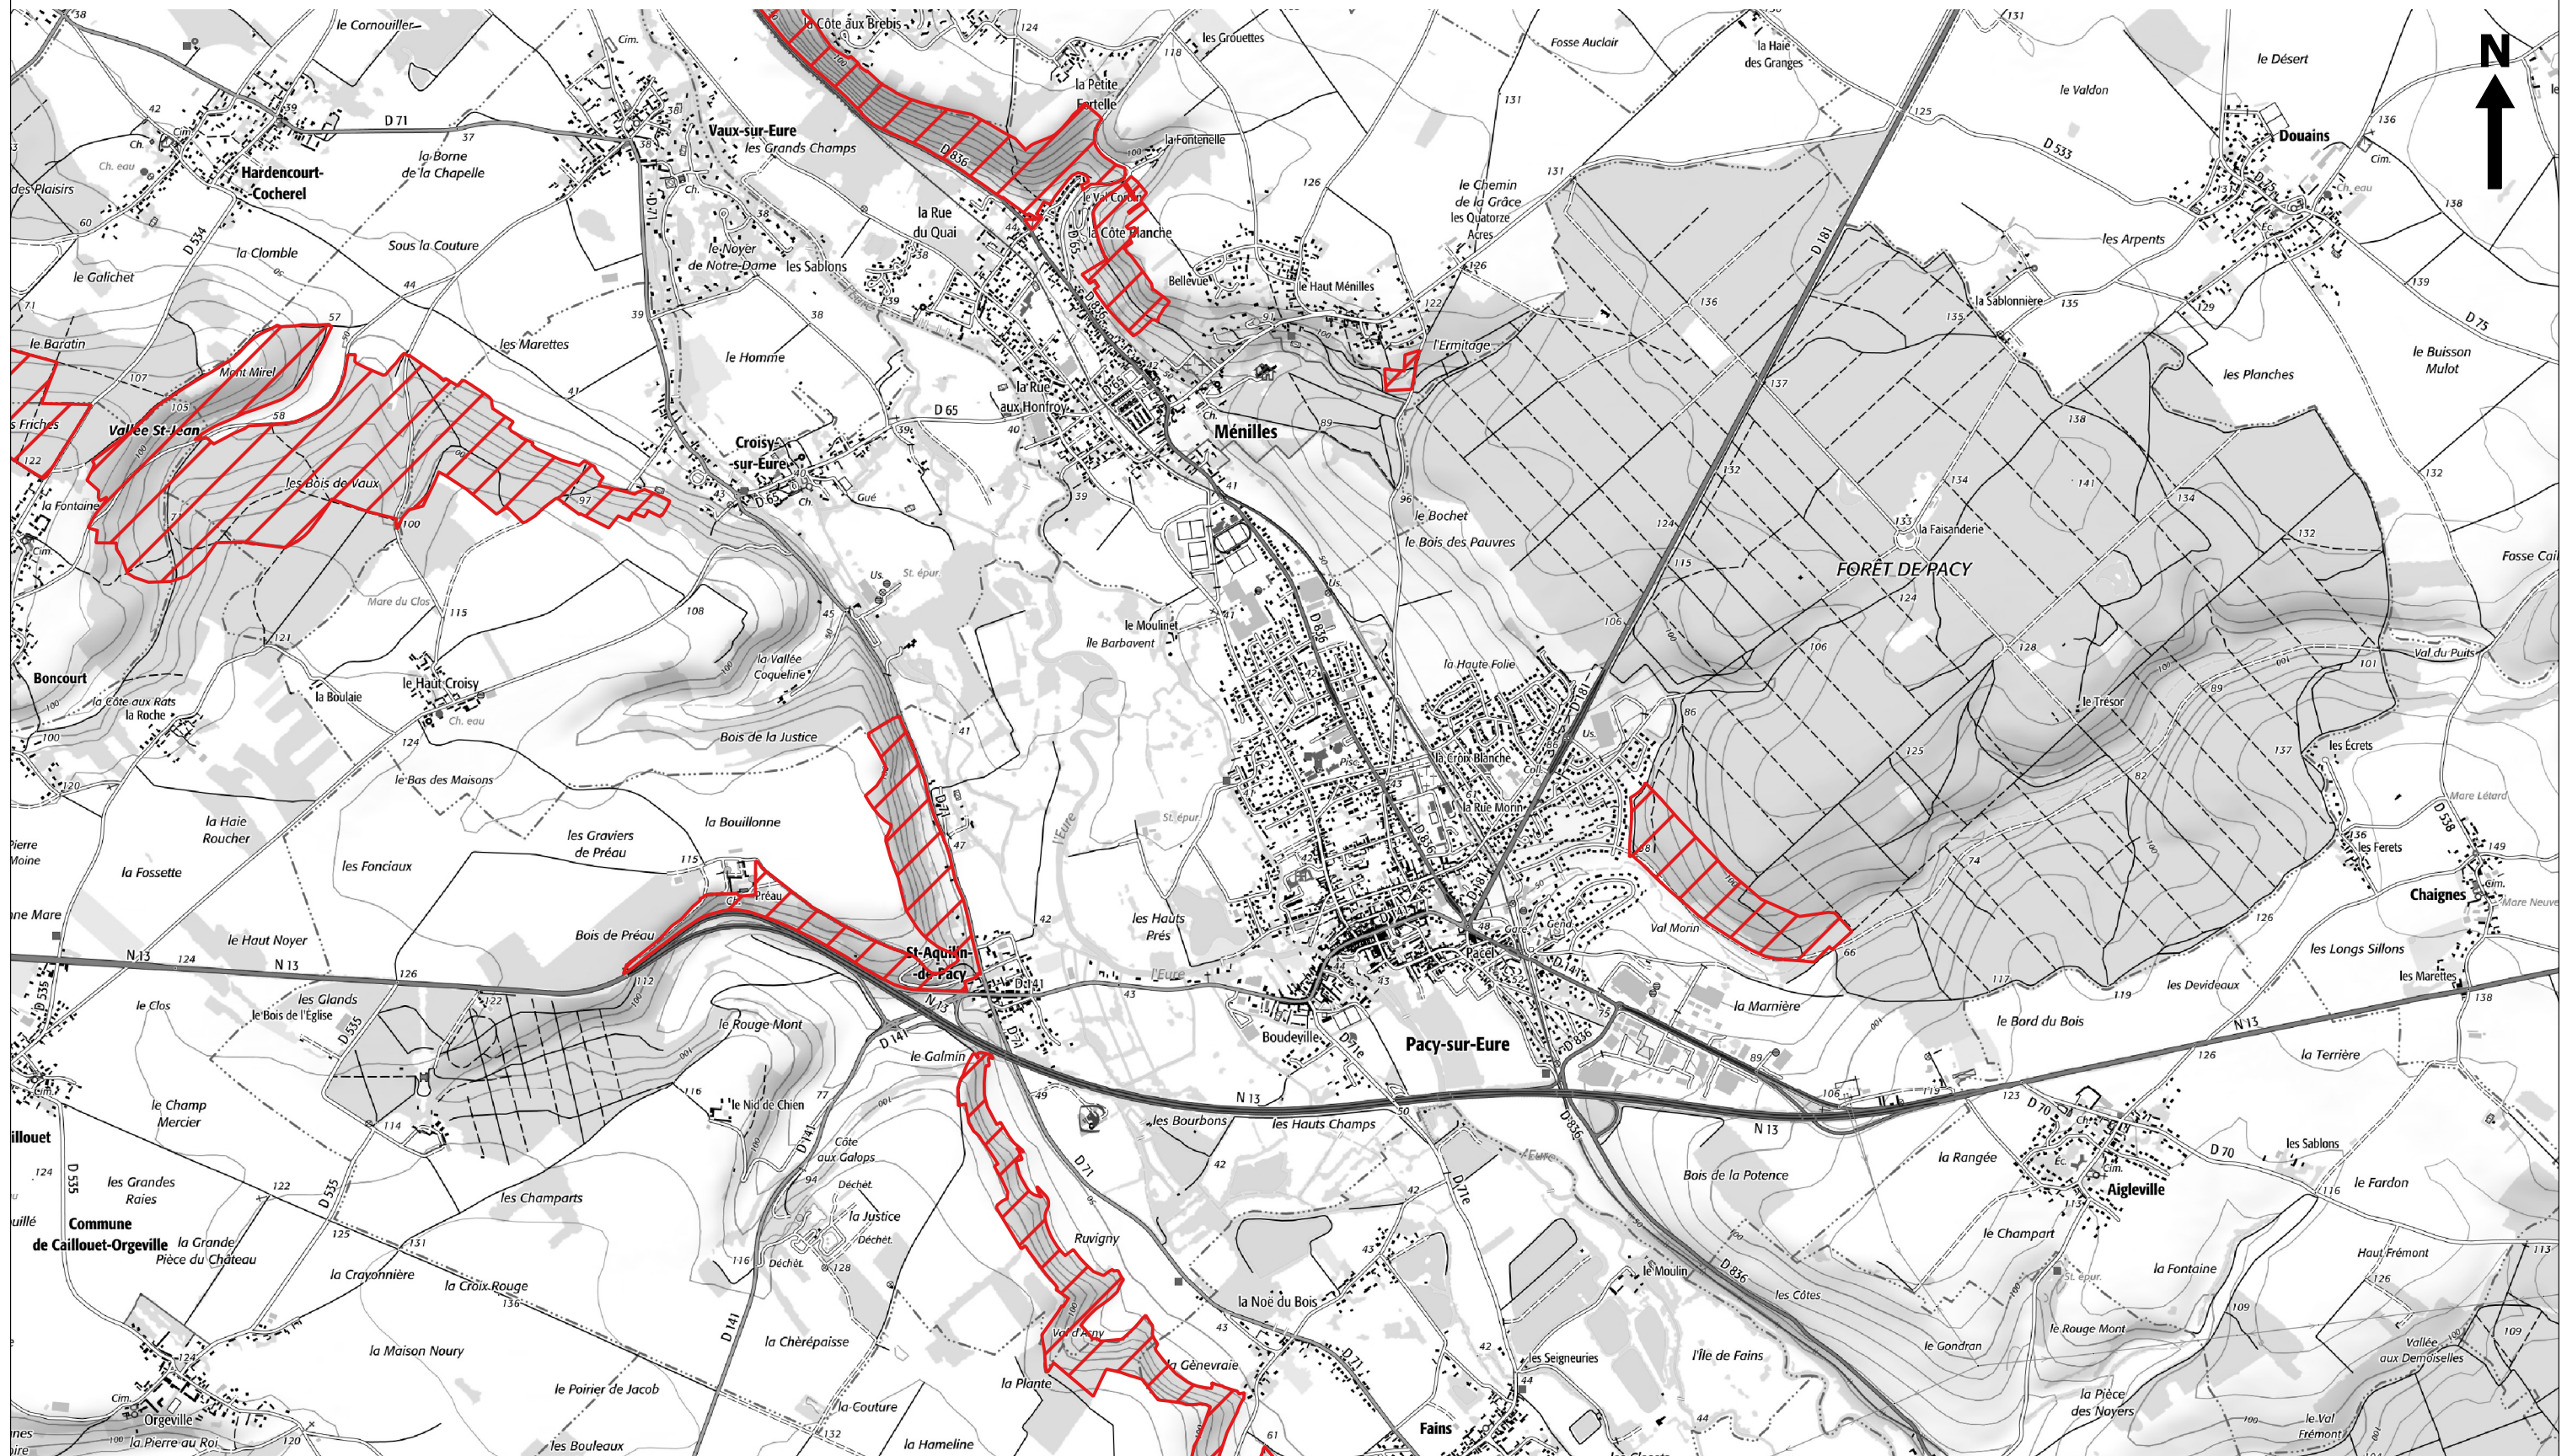

 Zone spéciale de conservation

0 0,5 1 1,5 2 km

© IGN - SCAN Express 25
DREAL Normandie
Le 29/04/2021

 Zone spéciale de conservation

0 0,5 1 1,5 2 km

© IGN - SCAN Express 25
DREAL Normandie
Le 29/04/2021