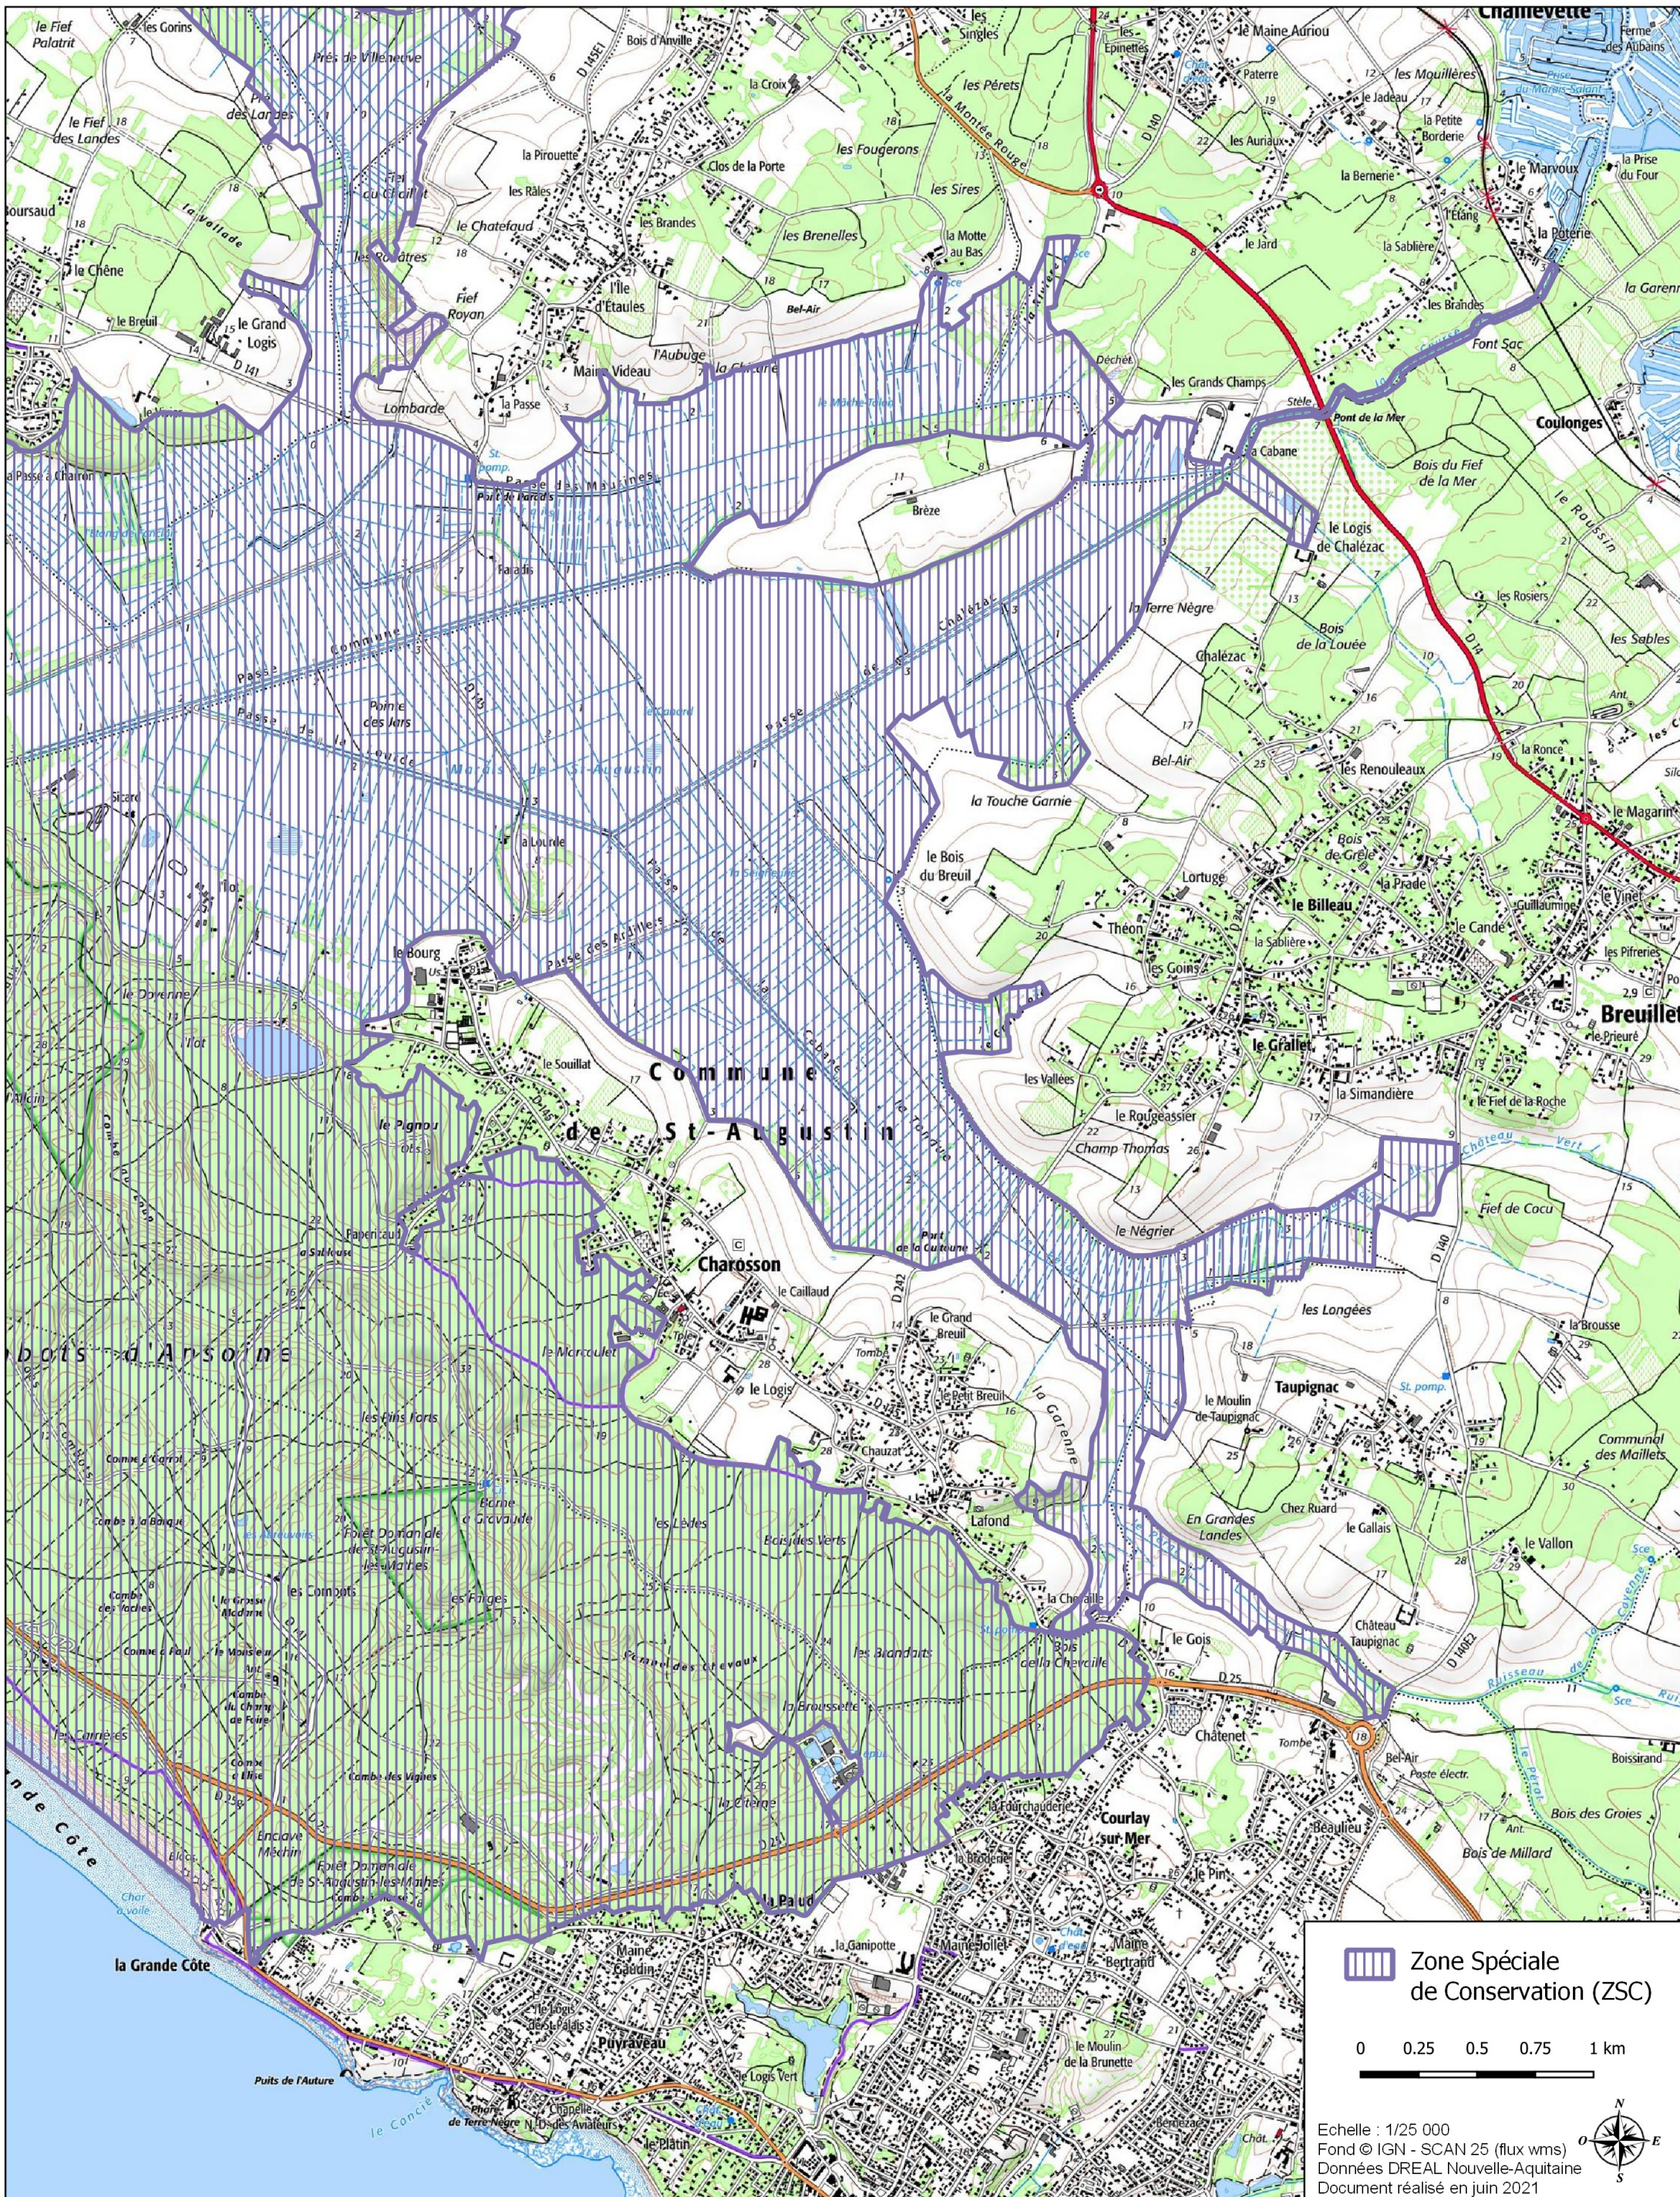

**Zone Spéciale de Conservation (ZSC)**

0 0.25 0.5 0.75 1 km

Echelle : 1/25 000  
 Fond © IGN - SCAN 25 (flux wms)  
 Données DREAL Nouvelle-Aquitaine  
 Document réalisé en juin 2021

 Zone Spéciale de Conservation (ZSC)

0 0.25 0.5 0.75 1 km

Echelle : 1/25 000  
Fond © IGN - SCAN 25 (flux wms)  
Données DREAL Nouvelle-Aquitaine  
Document réalisé en juin 2021