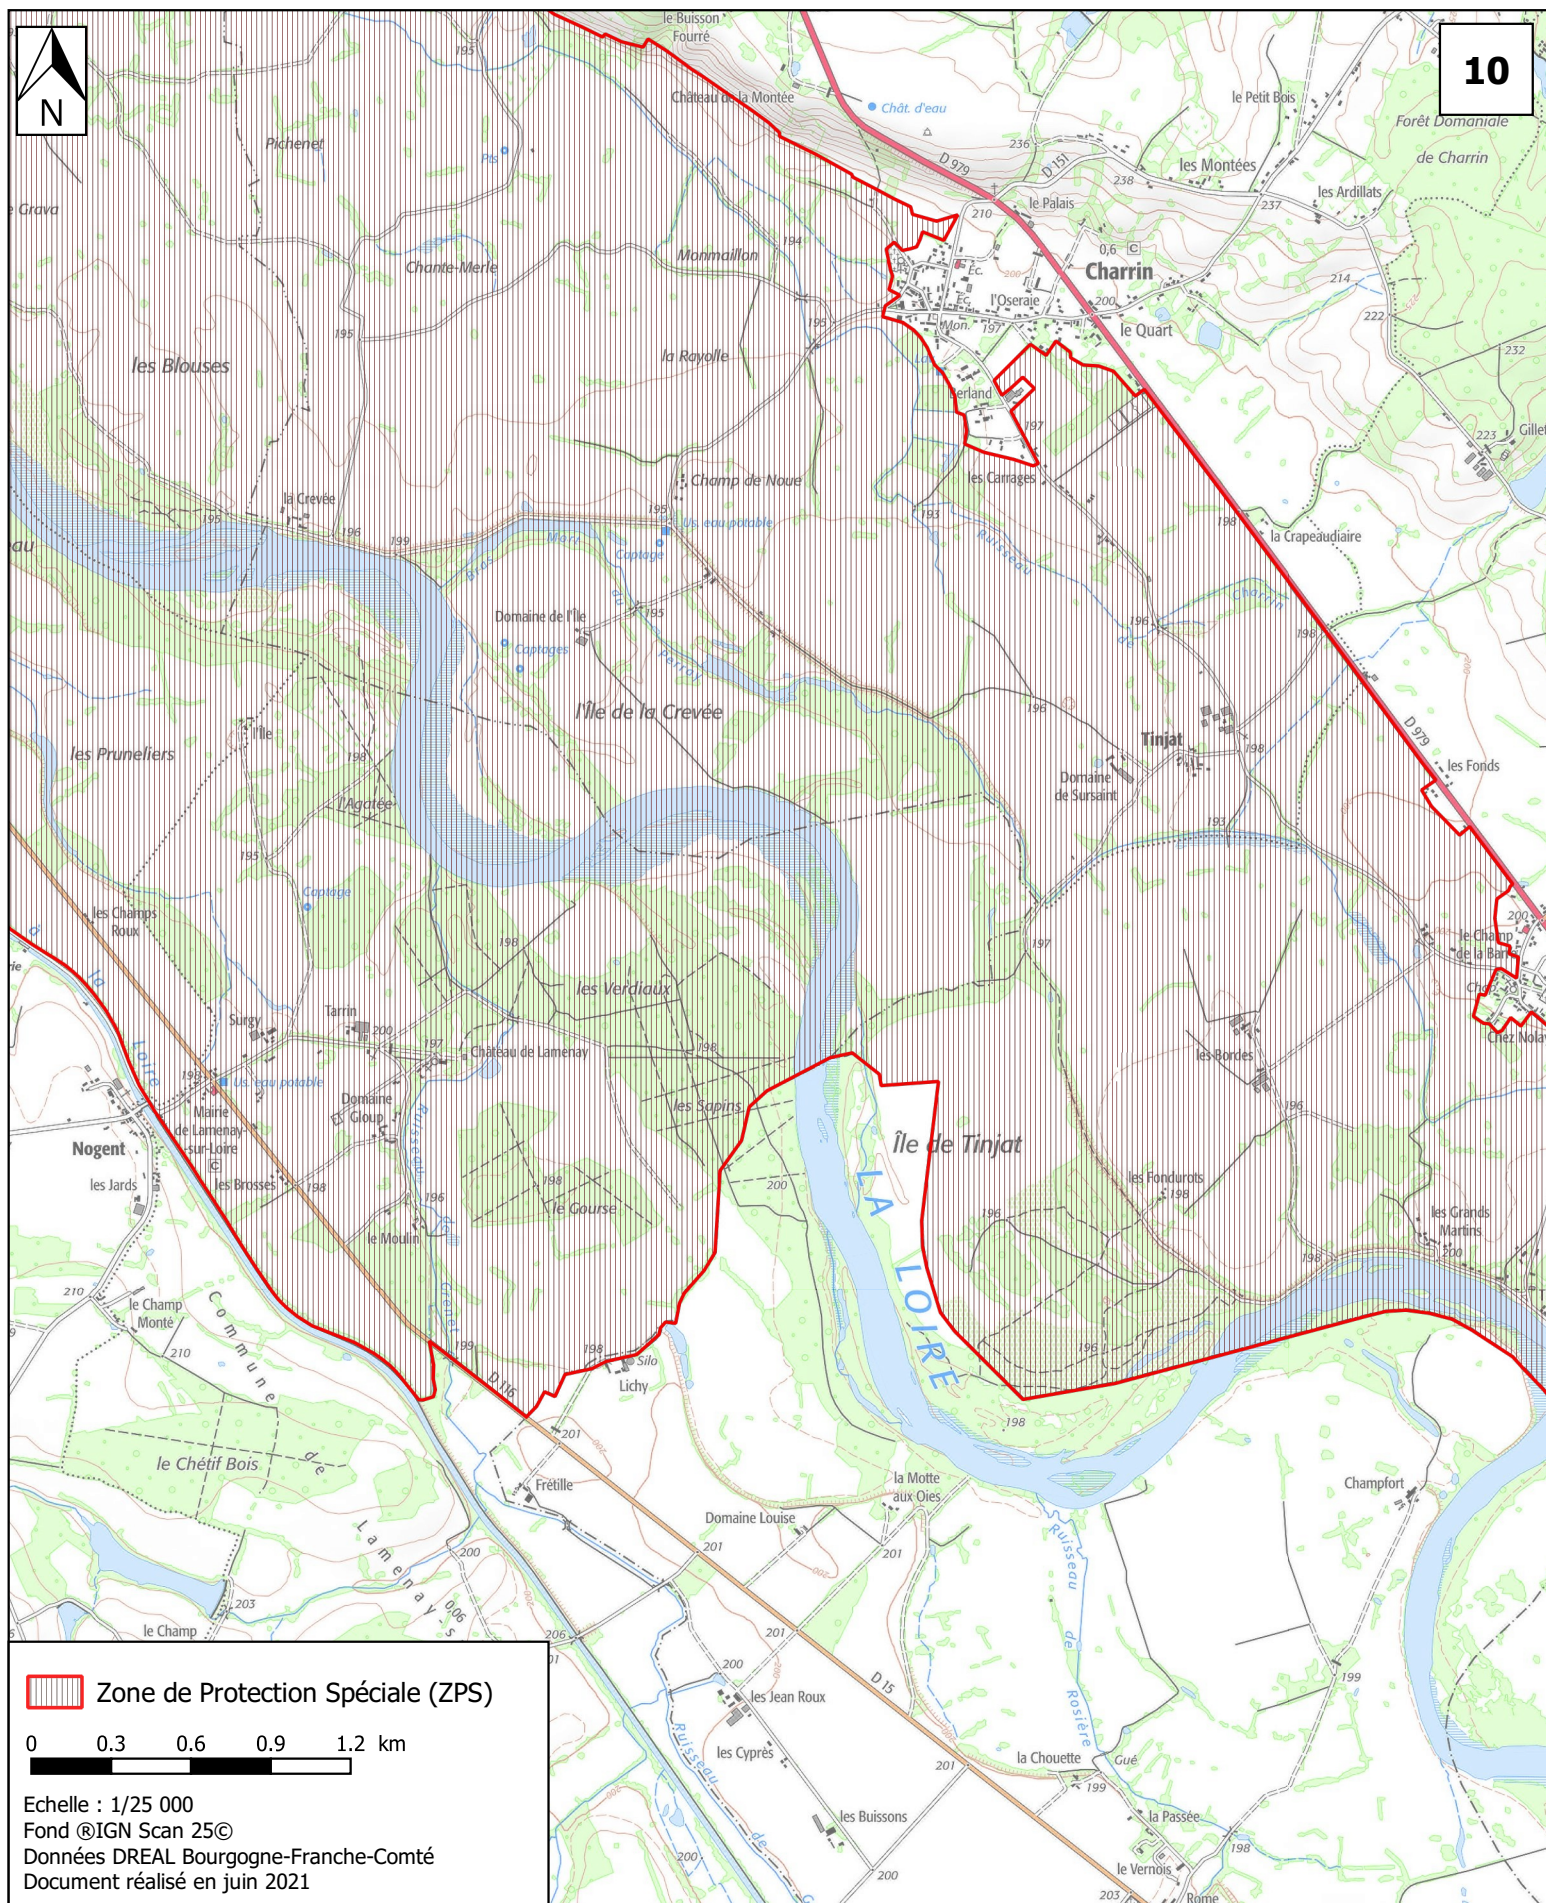

**MINISTÈRE
DE LA TRANSITION
ÉCOLOGIQUE**

Liberté
Égalité
Fraternité

Site Natura 2000
Val de Loire nivernais
Zone de protection spéciale FR2612010
Département de la Nièvre

Carte 10/11

Zone de Protection Spéciale (ZPS)

0 0.3 0.6 0.9 1.2 km

Echelle : 1/25 000

Fond ©IGN Scan 25©

Données DREAL Bourgogne-Franche-Comté

Document réalisé en juin 2021