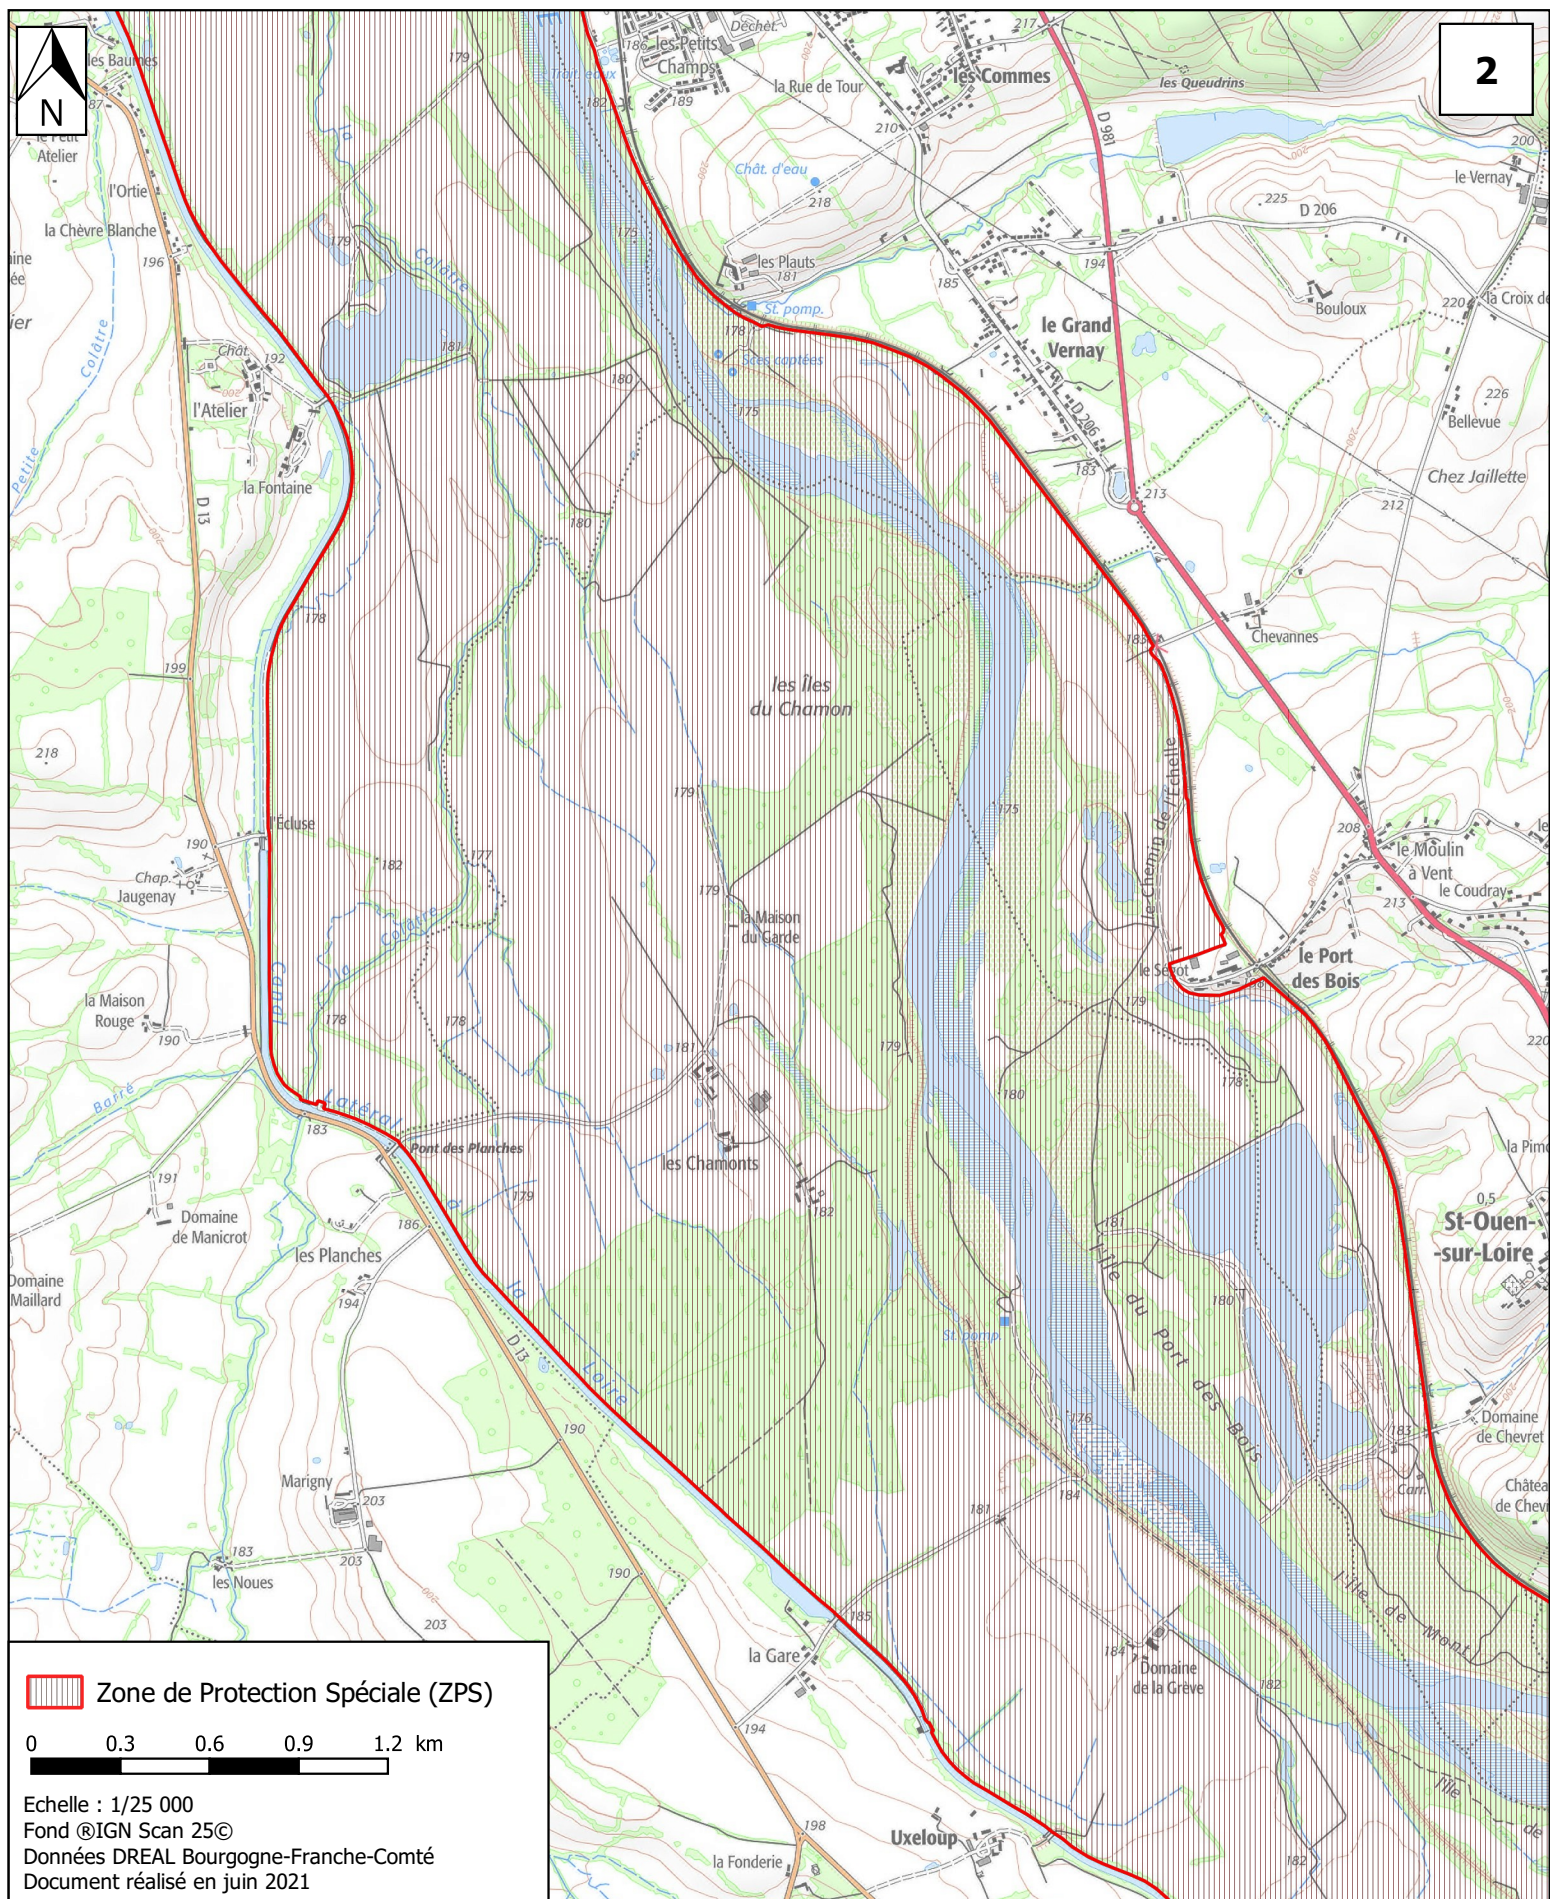

**MINISTÈRE
DE LA TRANSITION
ÉCOLOGIQUE**

Liberté
Égalité
Fraternité

Site Natura 2000
Val de Loire nivernais
Zone de protection spéciale FR2612010
Département de la Nièvre

Carte 2/11

2

 Zone de Protection Spéciale (ZPS)

Echelle : 1/25 000
Fond ©IGN Scan 25©
Données DREAL Bourgogne-Franche-Comté
Document réalisé en juin 2021