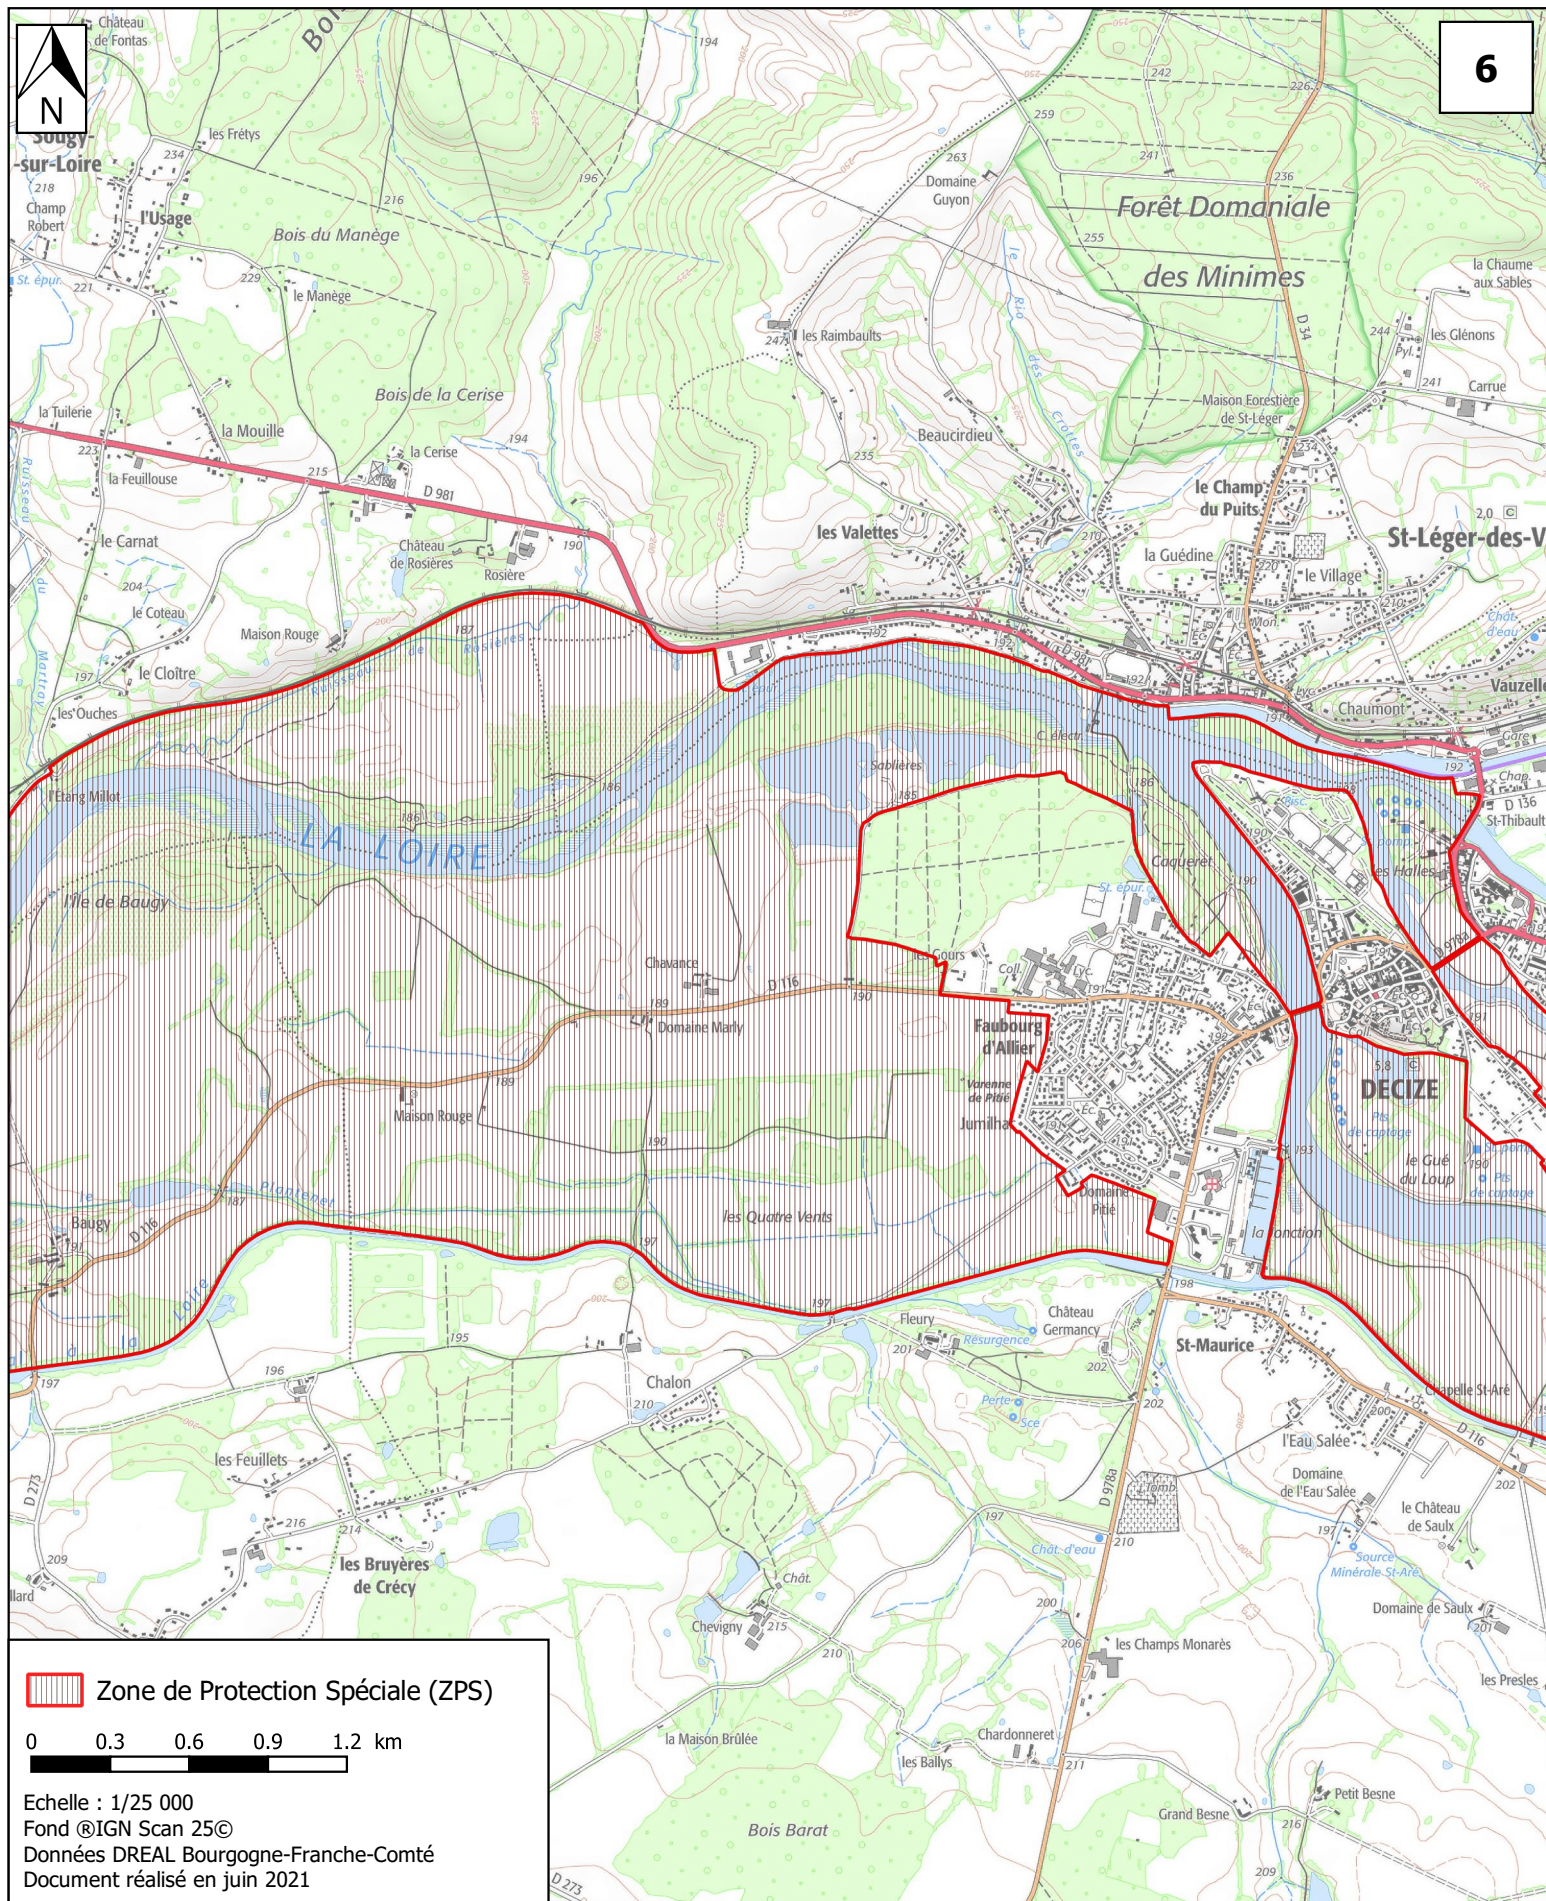

**MINISTÈRE
DE LA TRANSITION
ÉCOLOGIQUE**

Liberté
Égalité
Fraternité

Site Natura 2000
Val de Loire nivernais
Zone de protection spéciale FR2612010
Département de la Nièvre

Carte 6/11

Zone de Protection Spéciale (ZPS)

0 0.3 0.6 0.9 1.2 km

Echelle : 1/25 000

Fond ©IGN Scan 25©

Données DREAL Bourgogne-Franche-Comté

Document réalisé en juin 2021