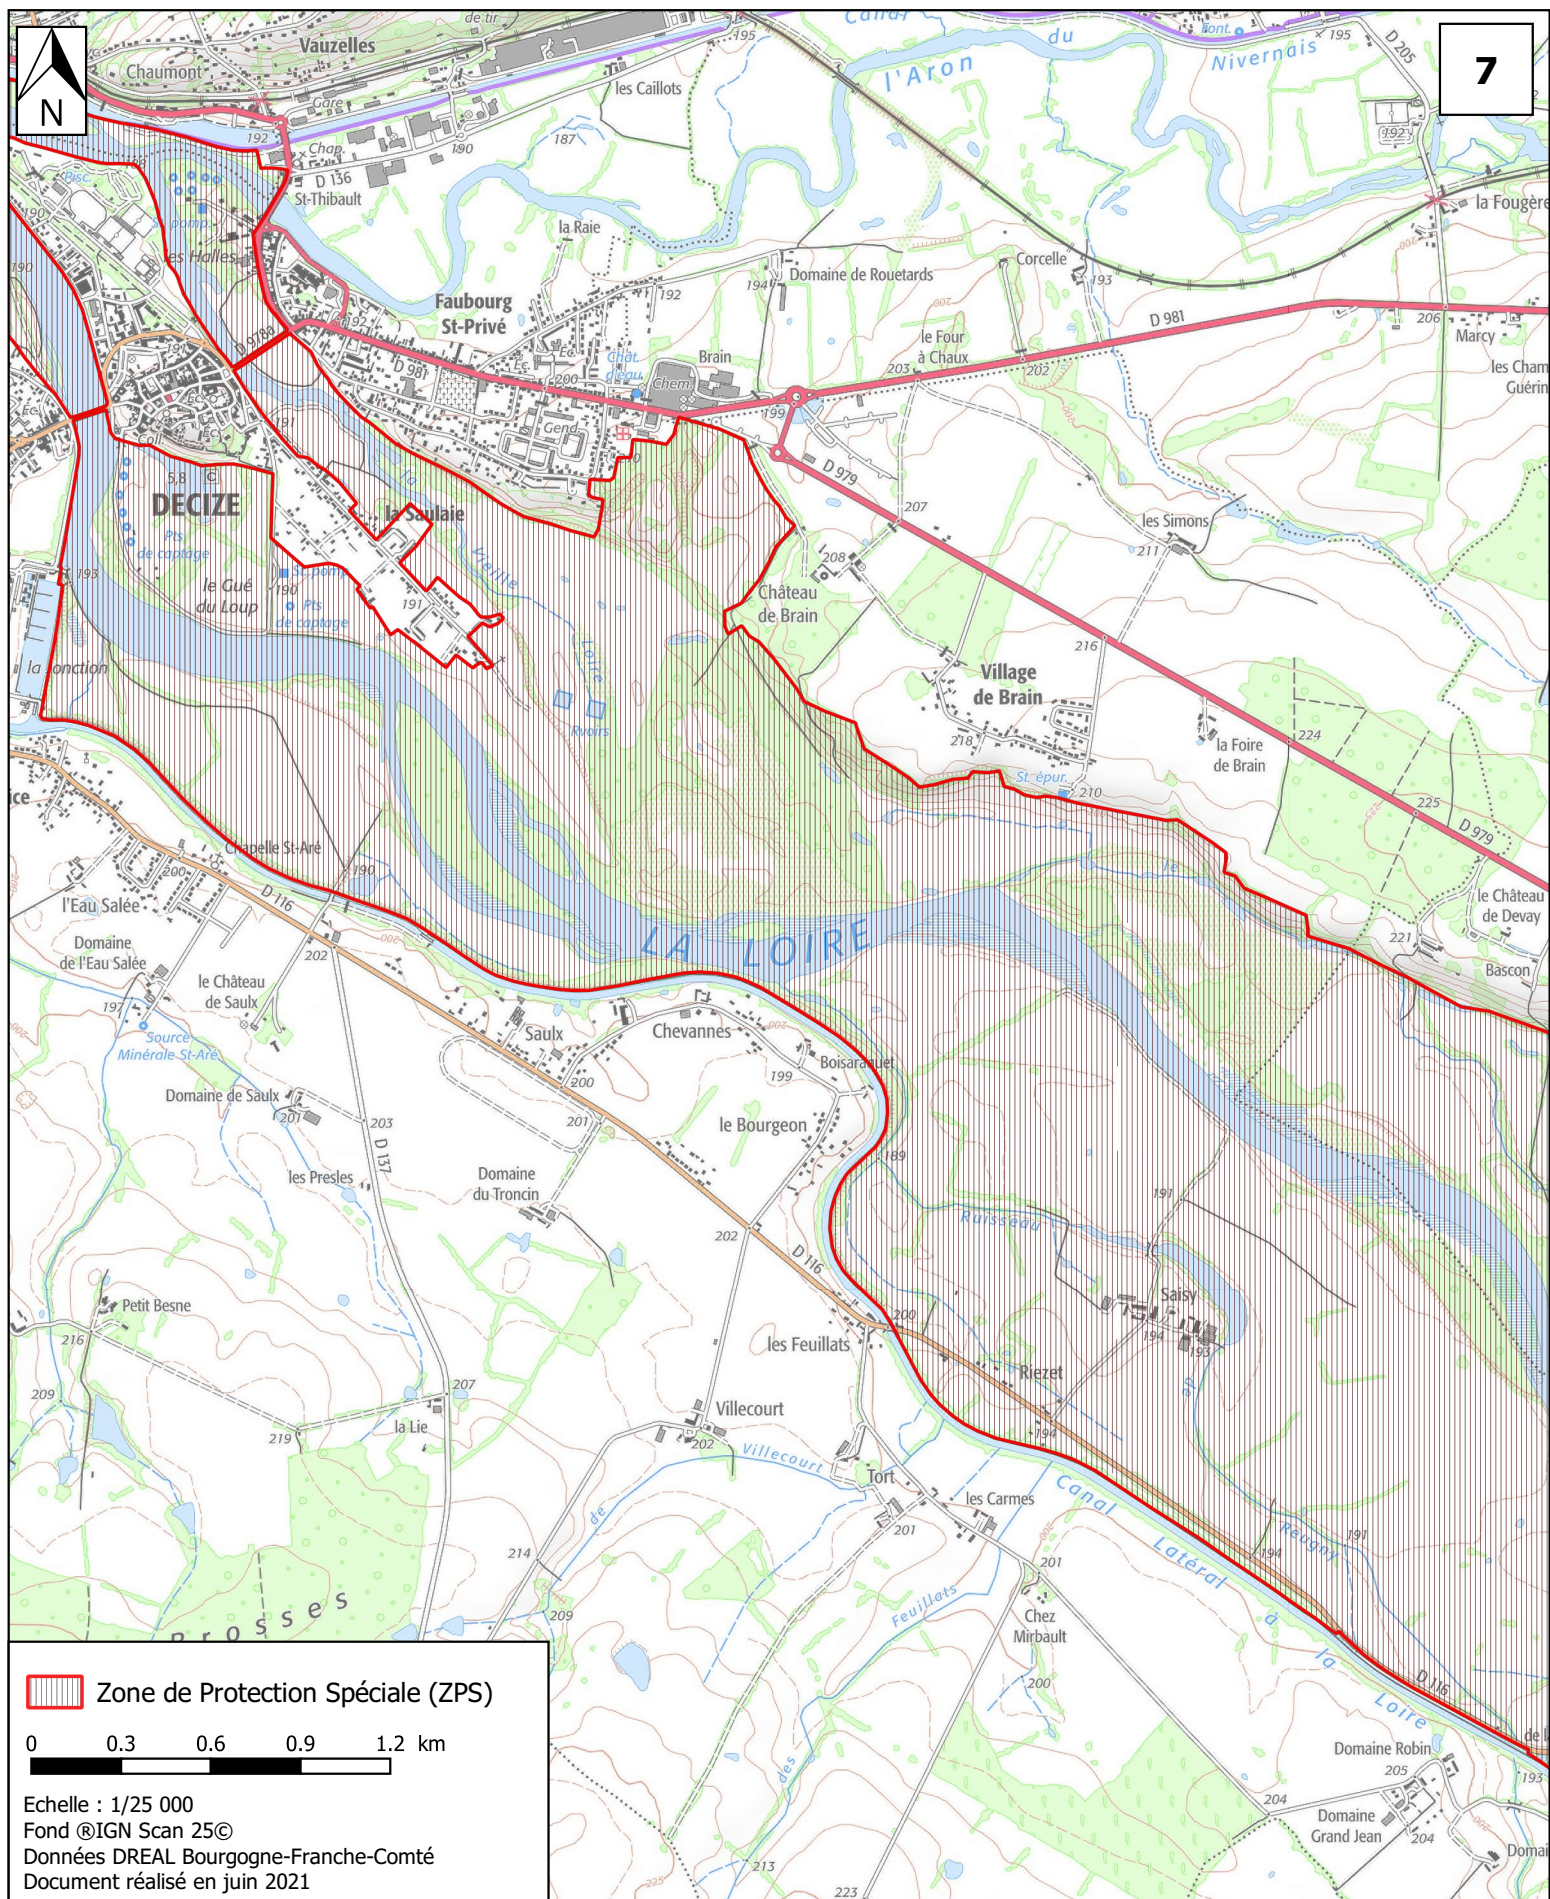

**MINISTÈRE
DE LA TRANSITION
ÉCOLOGIQUE**

Liberté
Égalité
Fraternité

Site Natura 2000
Val de Loire nivernais
Zone de protection spéciale FR2612010
Département de la Nièvre

Carte 7/11

7

 Zone de Protection Spéciale (ZPS)

0 0.3 0.6 0.9 1.2 km

Echelle : 1/25 000
Fond ©IGN Scan 25©
Données DREAL Bourgogne-Franche-Comté
Document réalisé en juin 2021