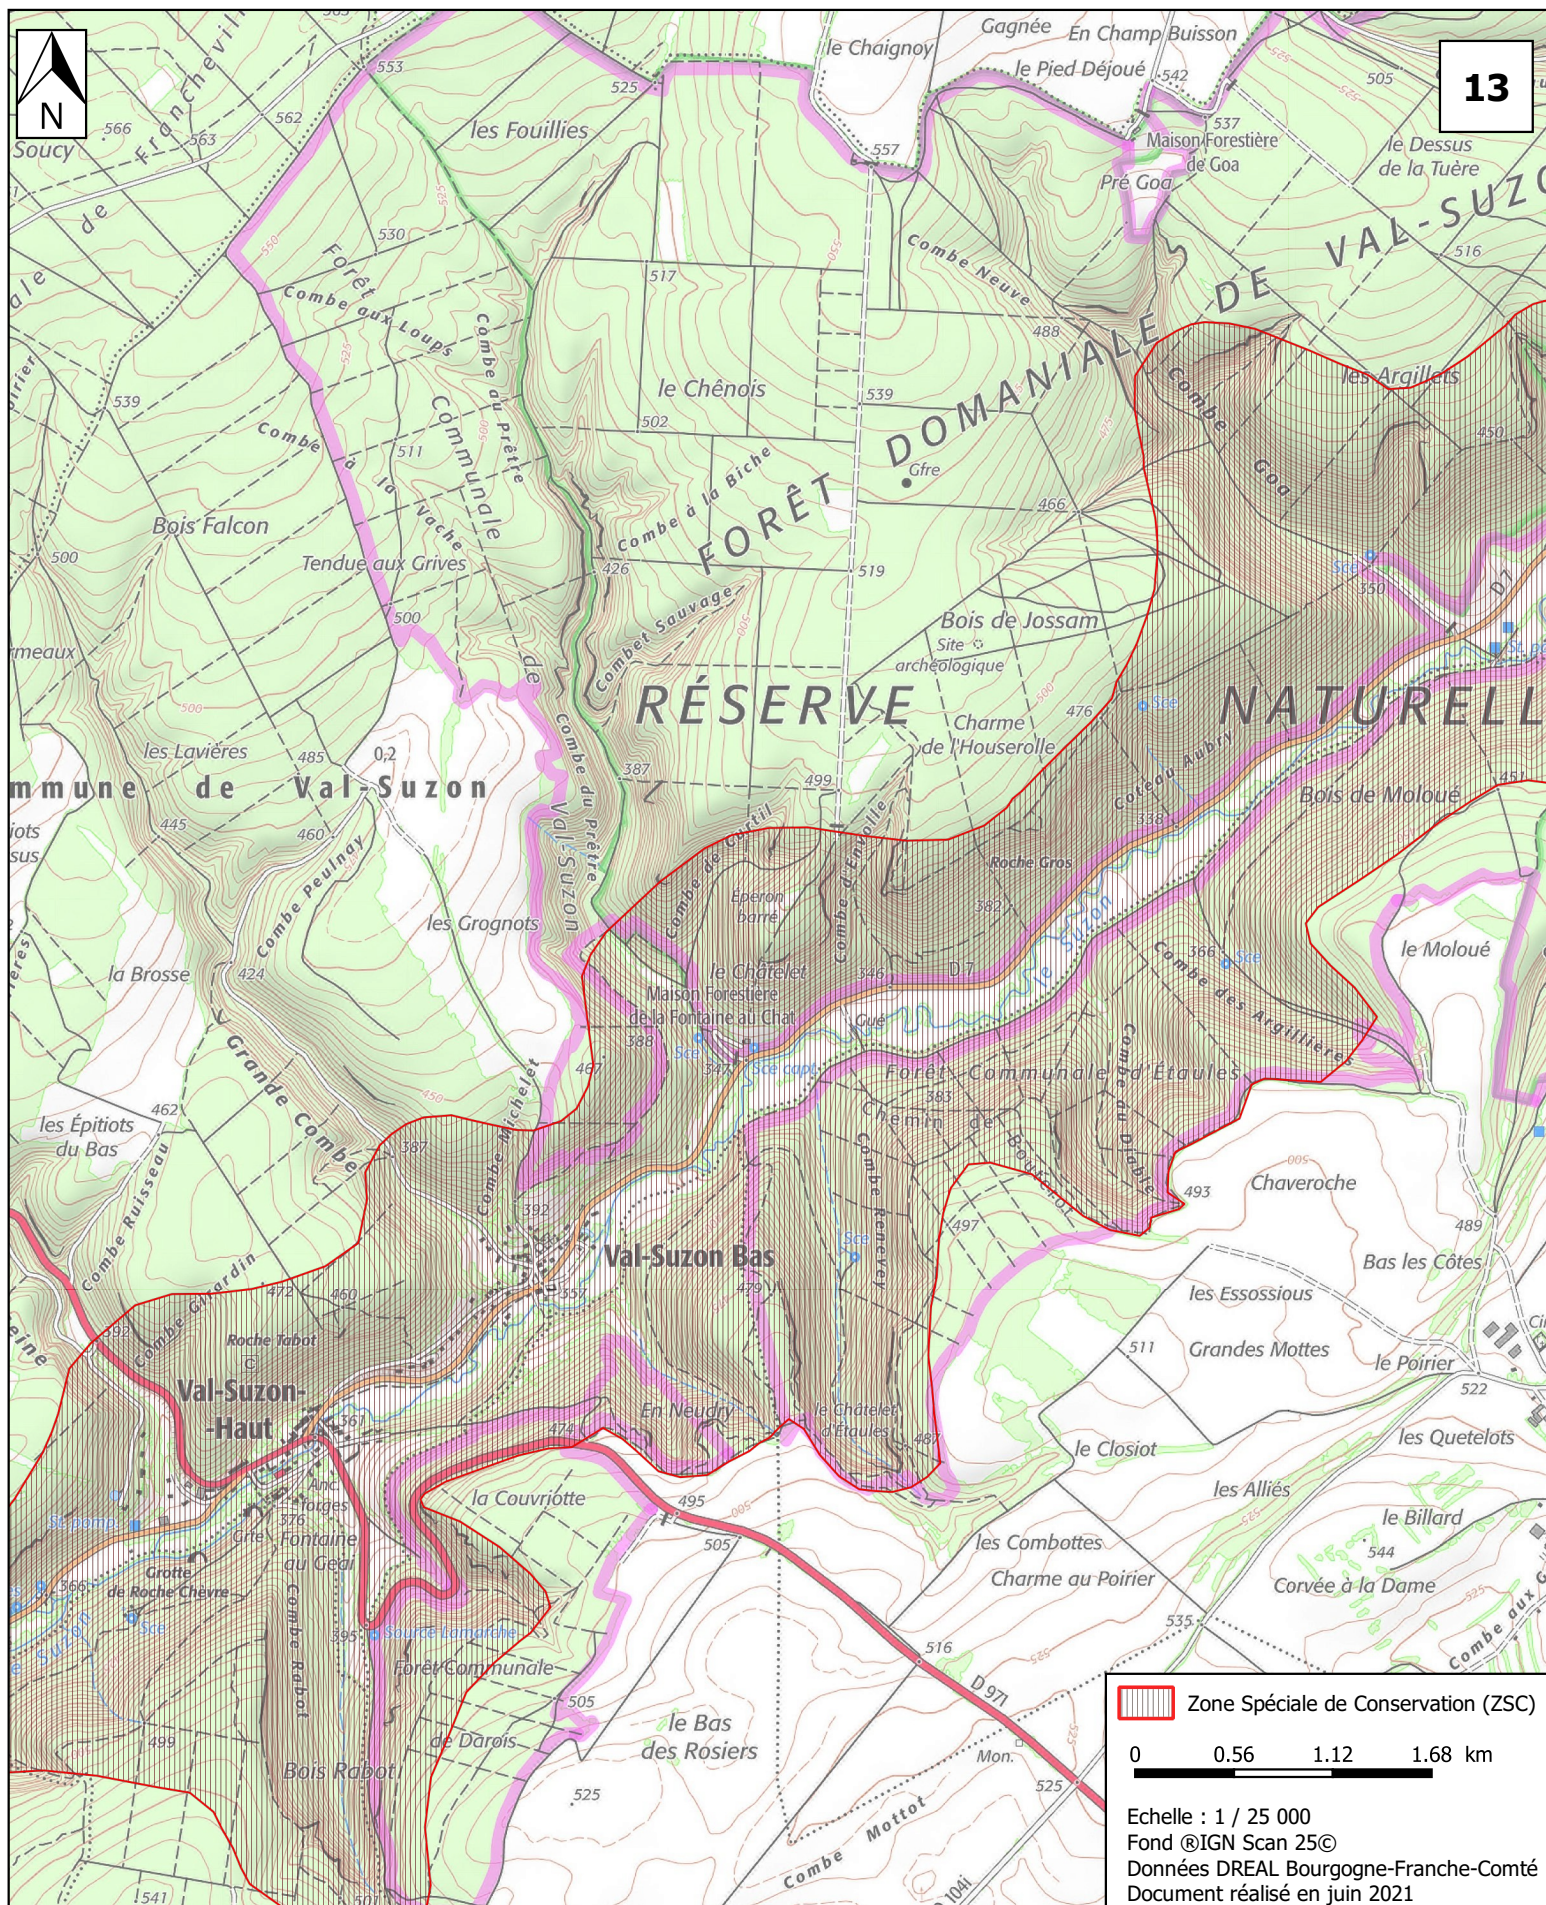

**MINISTÈRE
DE LA TRANSITION
ÉCOLOGIQUE**

Liberté
Égalité
Fraternité

Site Natura 2000
Montagne côte d'orienne
Zone spéciale de conservation FR2600957
Département de Côte d'Or

Carte 13 / 15

Zone Spéciale de Conservation (ZSC)

0 0.56 1.12 1.68 km

Echelle : 1 / 25 000
Fond ©IGN Scan 25©
Données DREAL Bourgogne-Franche-Comté
Document réalisé en juin 2021