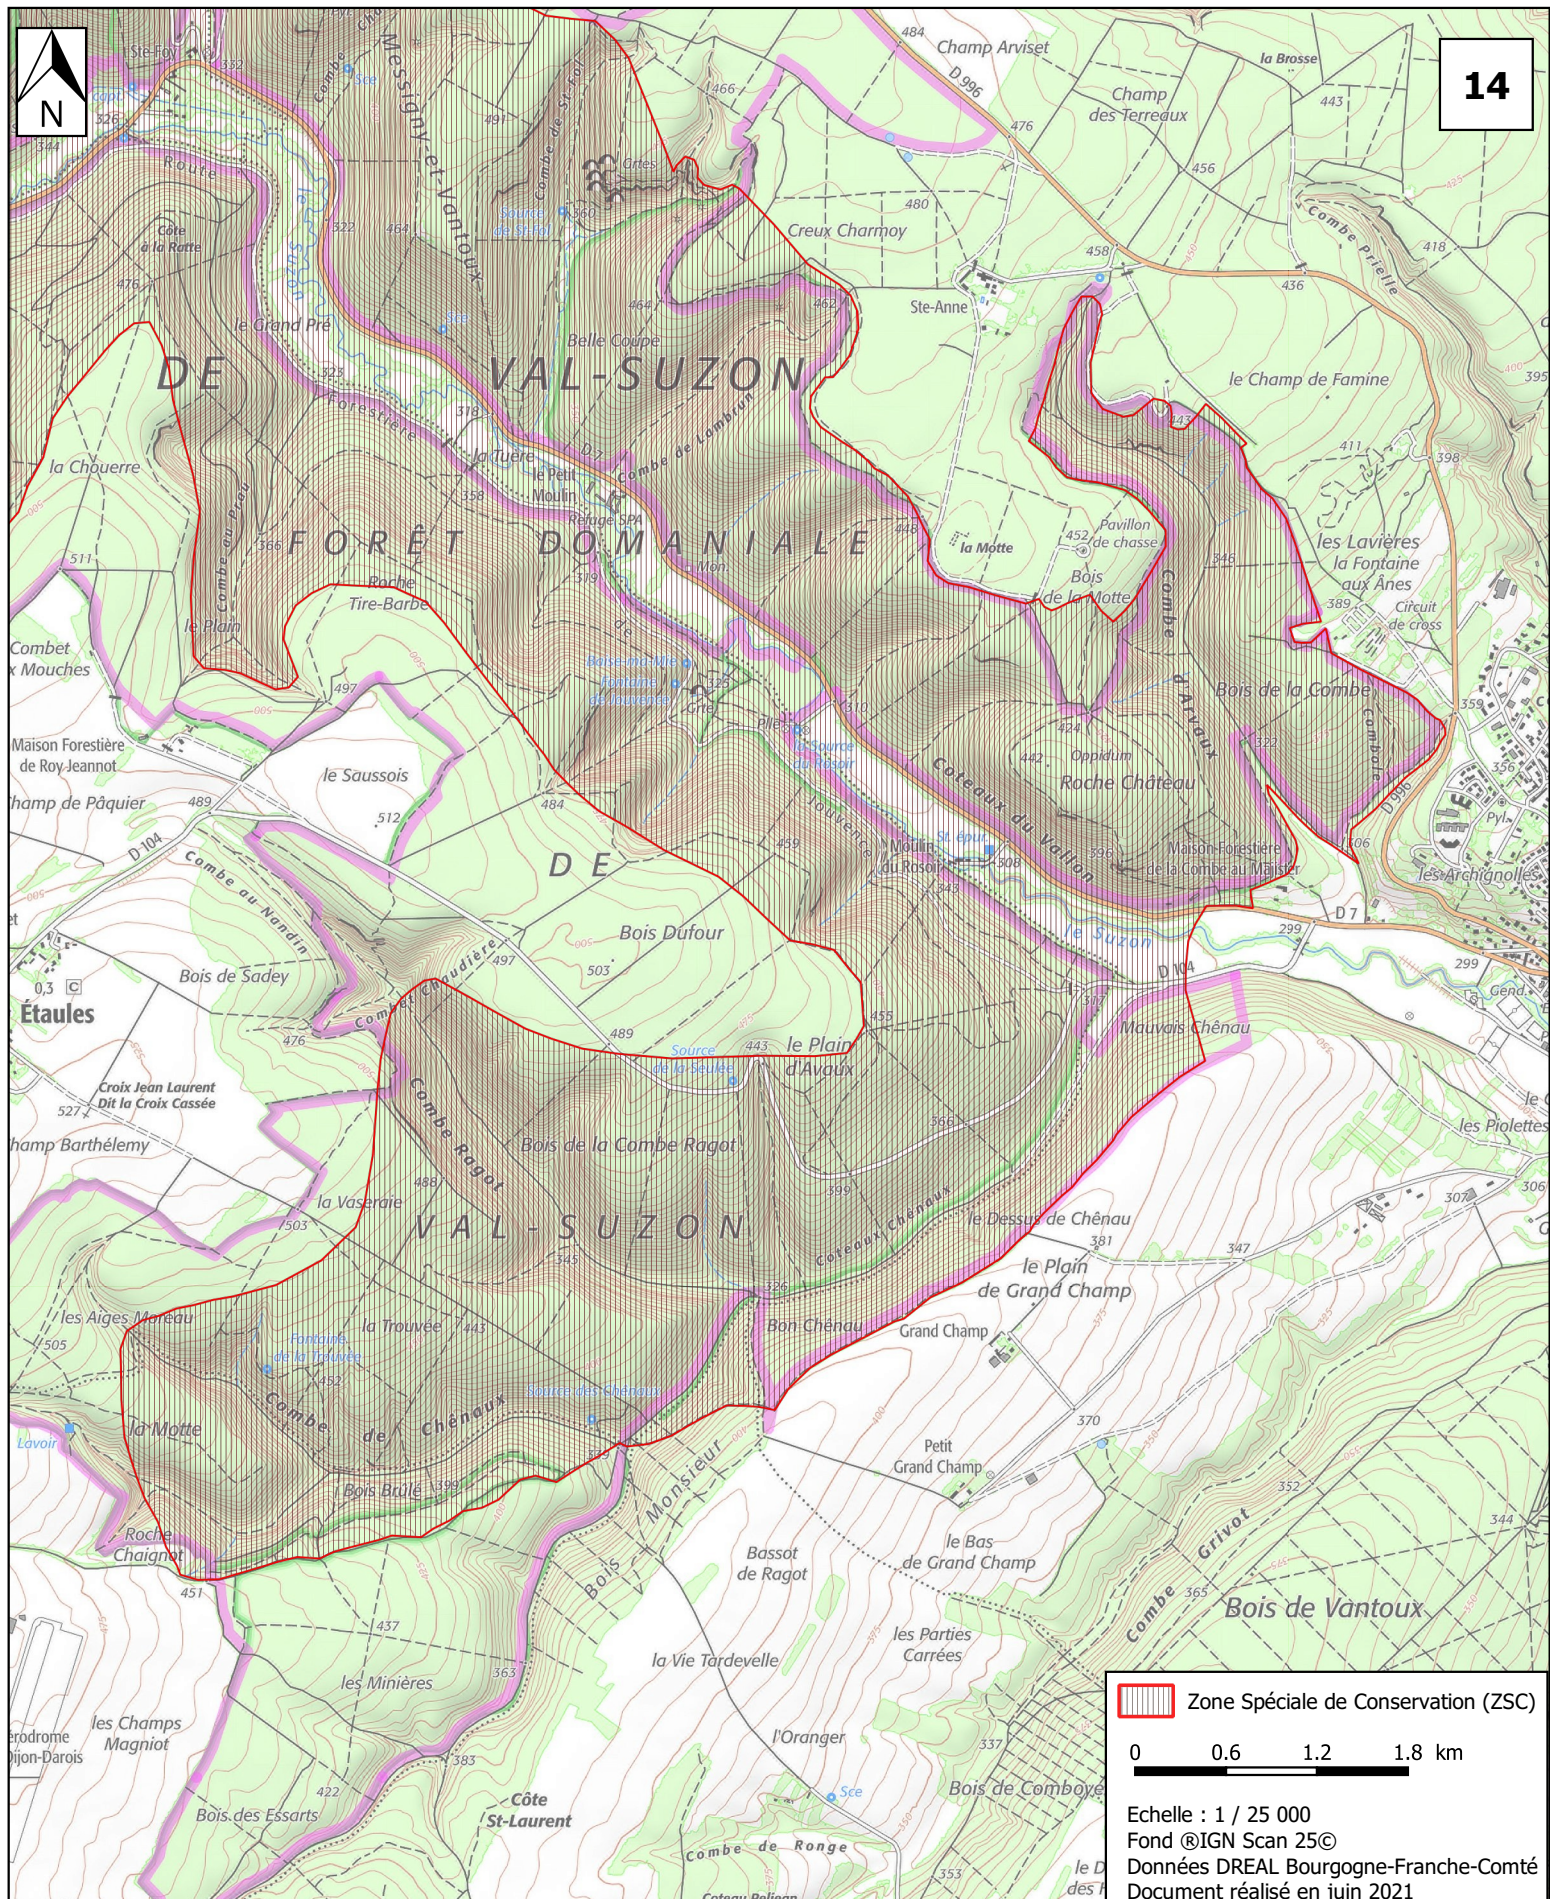

**MINISTÈRE  
DE LA TRANSITION  
ÉCOLOGIQUE**

Liberté  
Égalité  
Fraternité

Site Natura 2000  
Montagne côte d'orienne  
Zone spéciale de conservation FR2600957  
Département de Côte d'Or

Carte 14 / 15

**14**

Zone Spéciale de Conservation (ZSC)

0 0.6 1.2 1.8 km

Echelle : 1 / 25 000  
Fond ©IGN Scan 25©  
Données DREAL Bourgogne-Franche-Comté  
Document réalisé en juin 2021