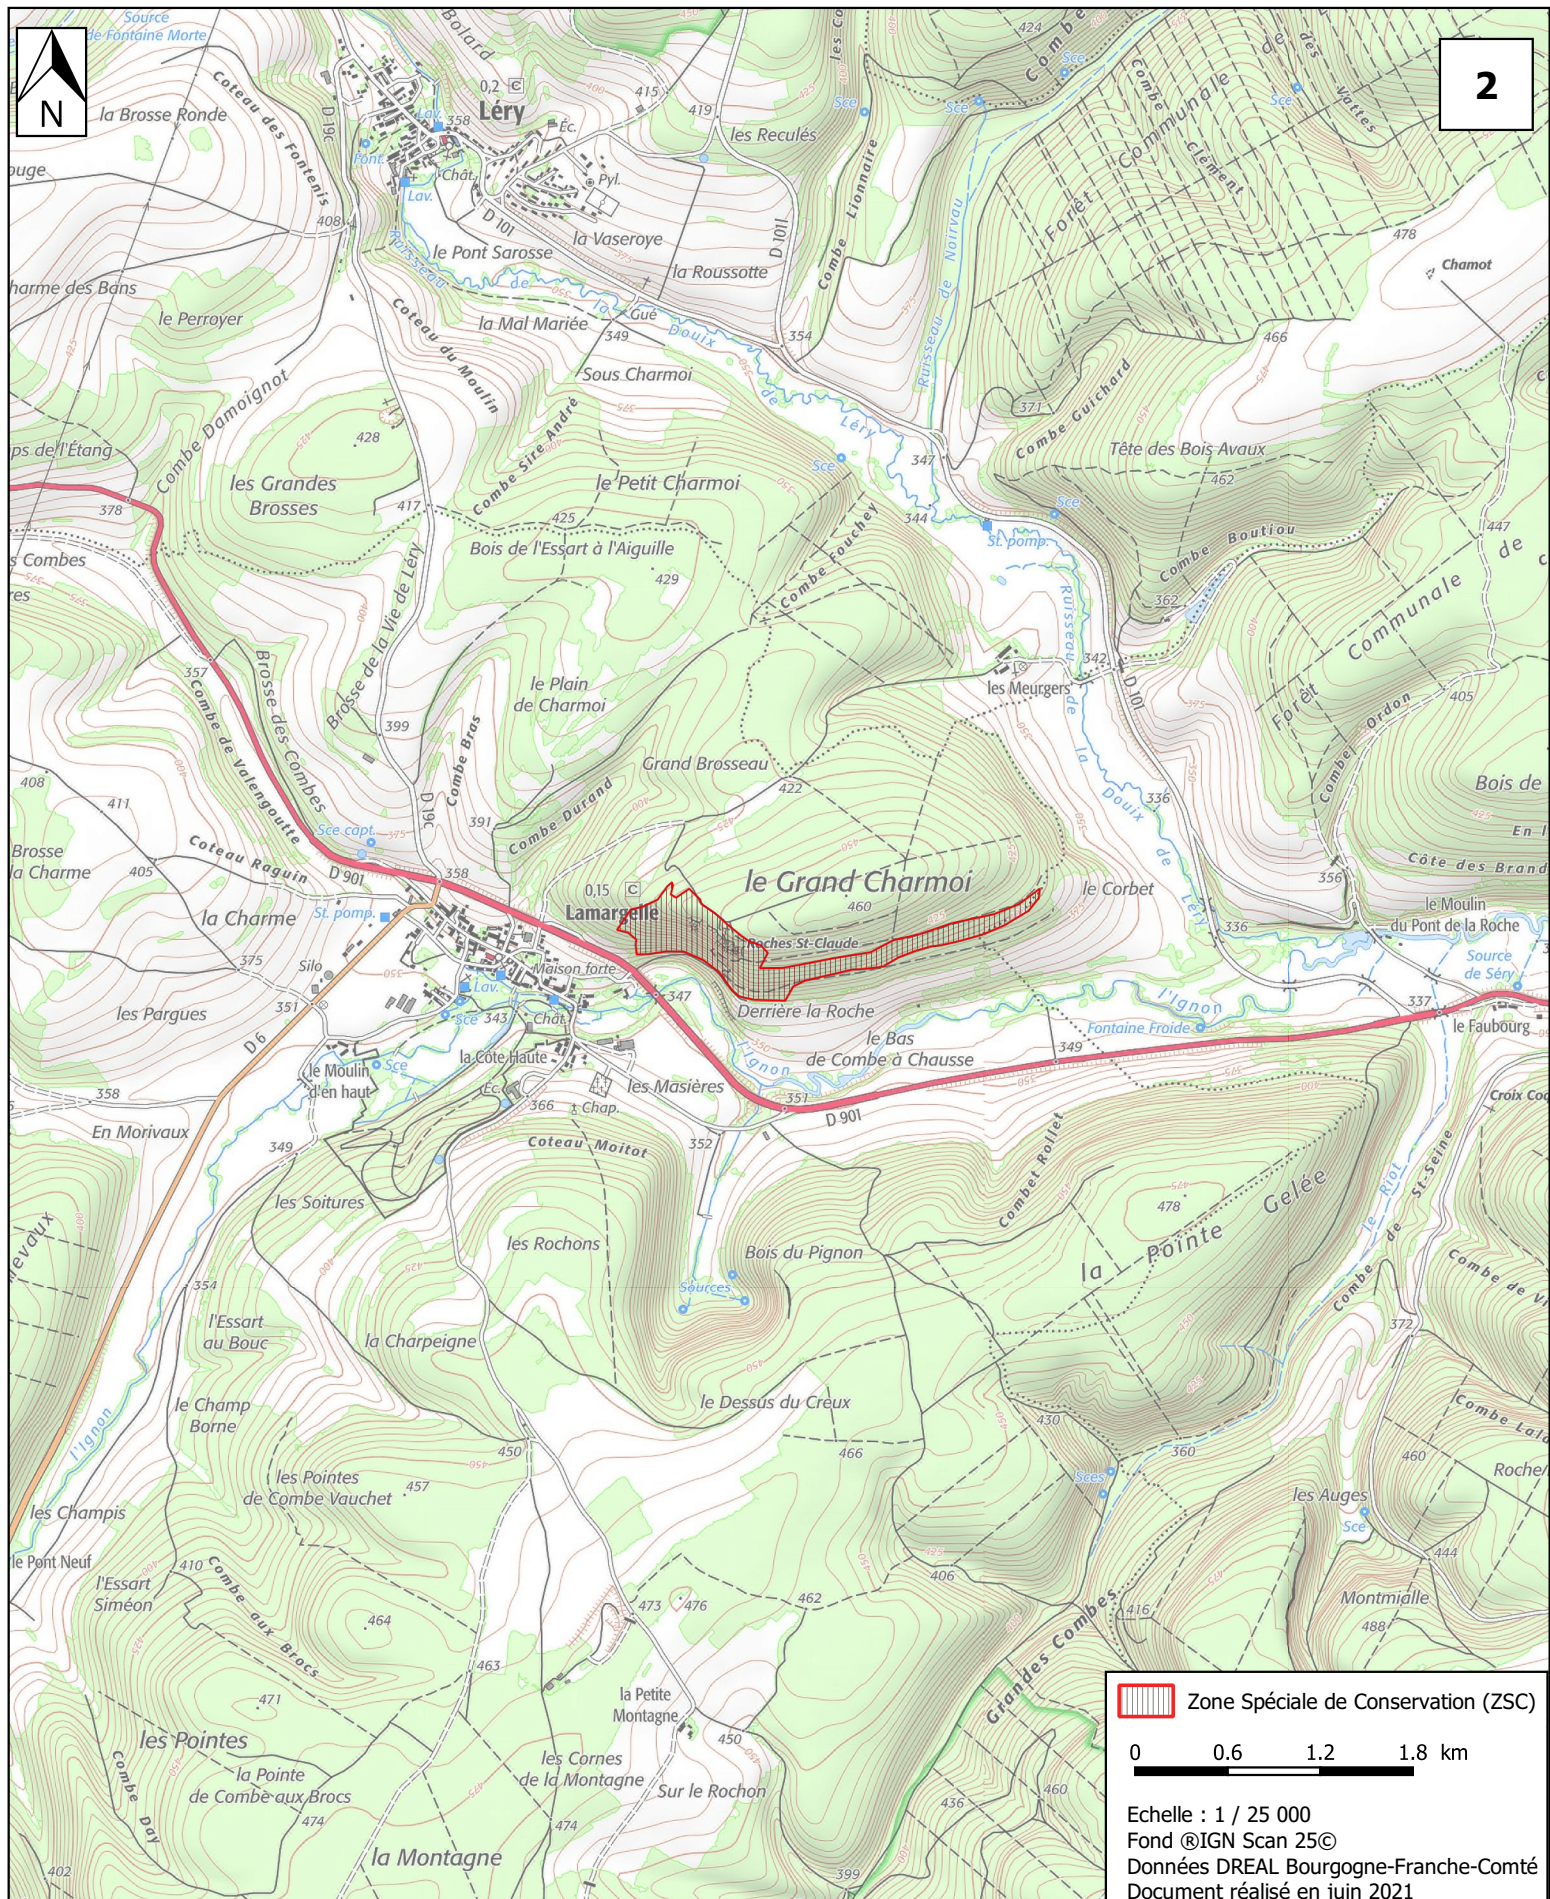

**MINISTÈRE  
DE LA TRANSITION  
ÉCOLOGIQUE**

Liberté  
Égalité  
Fraternité

Site Natura 2000  
Montagne côte d'orienne  
Zone spéciale de conservation FR2600957  
Département de Côte d'Or

Carte 2 / 15

2

Zone Spéciale de Conservation (ZSC)

0 0.6 1.2 1.8 km

Echelle : 1 / 25 000  
Fond ©IGN Scan 25©  
Données DREAL Bourgogne-Franche-Comté  
Document réalisé en juin 2021